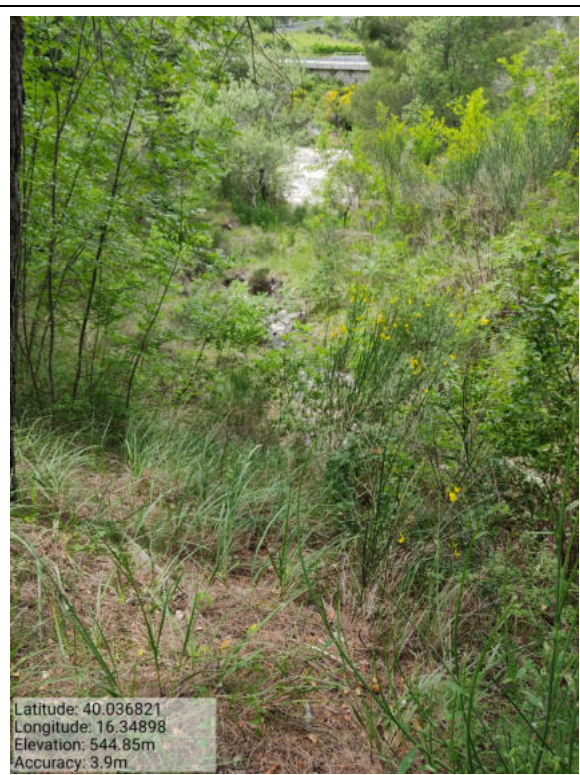

Int. _4.1.1_ Pulizia Fosso Cardea Foto 1