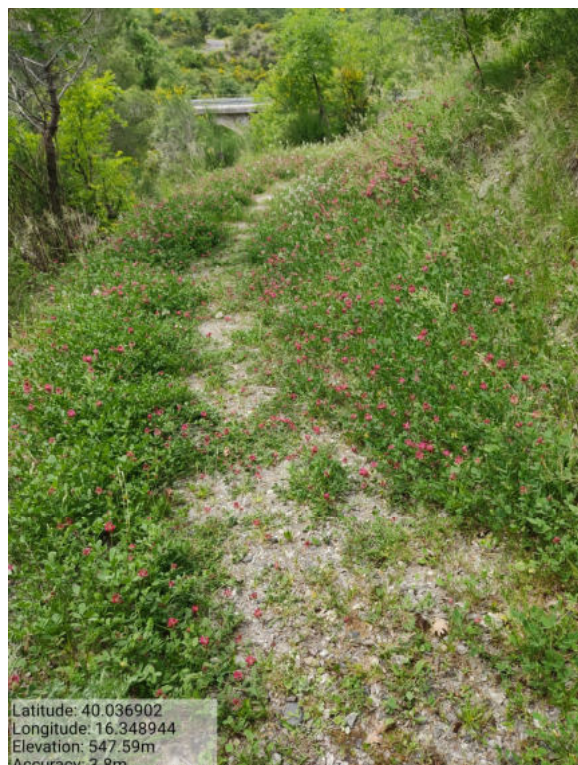

Int. _3.1.1_ Manutenzione Sentiero Scavi Foto 2

Int. _3.1.2_ Manutenzione Sentiero Cardea Foto 2