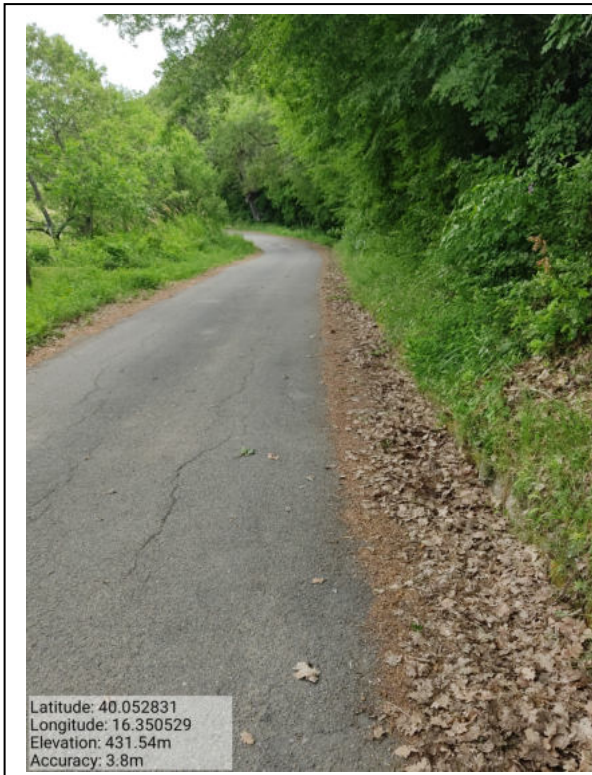

Int. _5.1.3_ Manutenzione Strade Loc. Madarosa Foto 2