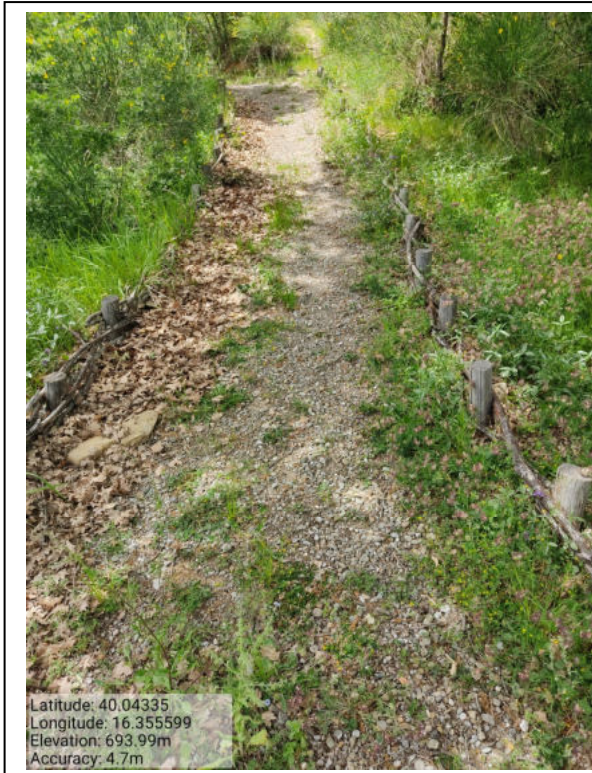

Int. _3.1.1_ Manutenzione Sentiero Scavi Foto 1