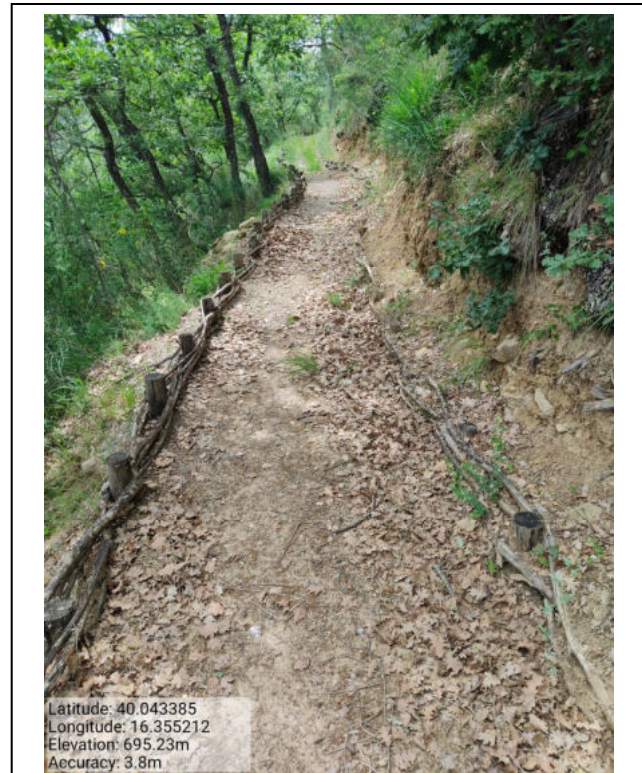

Int. _3.1.1_ Manutenzione Sentiero Scavi Foto 2