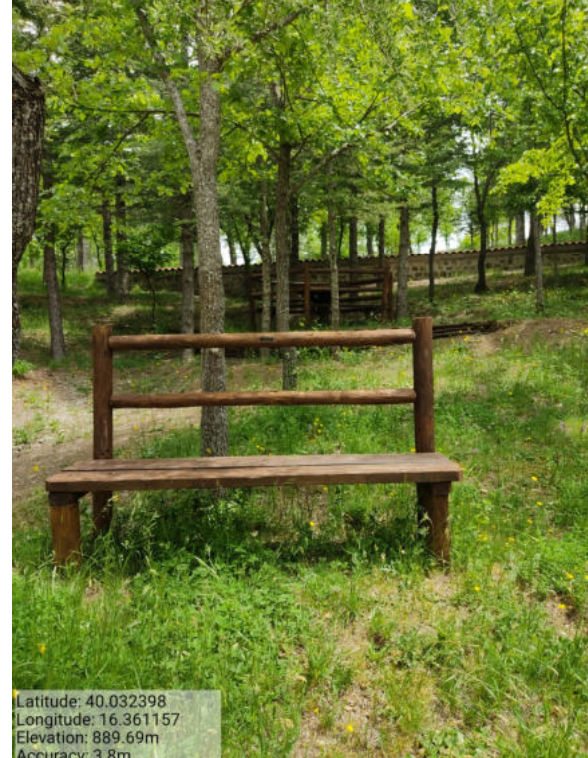

Int. _2.1.1_ Aree Attrezzate Foto 1

Int. _2.1.1_ Aree Attrezzate Foto 3

**PROGRAMMA OPERATIVO ANNUALE (P.O.A.) 2021 – Progetto di Forestazione Pubblica
Progetto Generale**