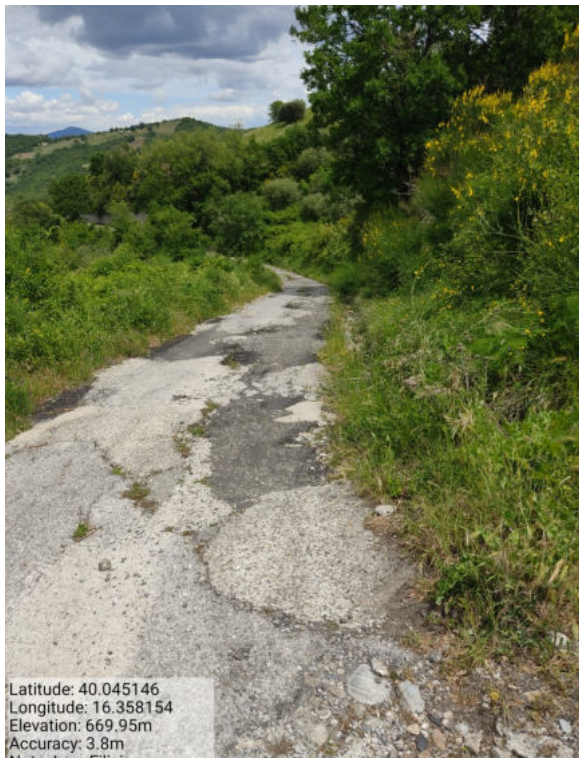

**PROGRAMMA OPERATIVO ANNUALE (P.O.A.) 2021 – Progetto di Forestazione Pubblica  
Progetto Generale**

Int. \_5.1.5\_Manutenzione Strade Loc. Filici Foto 1

Int. \_5.1.5\_Manuten. Strade Loc. Monaca Pulli Foto 2