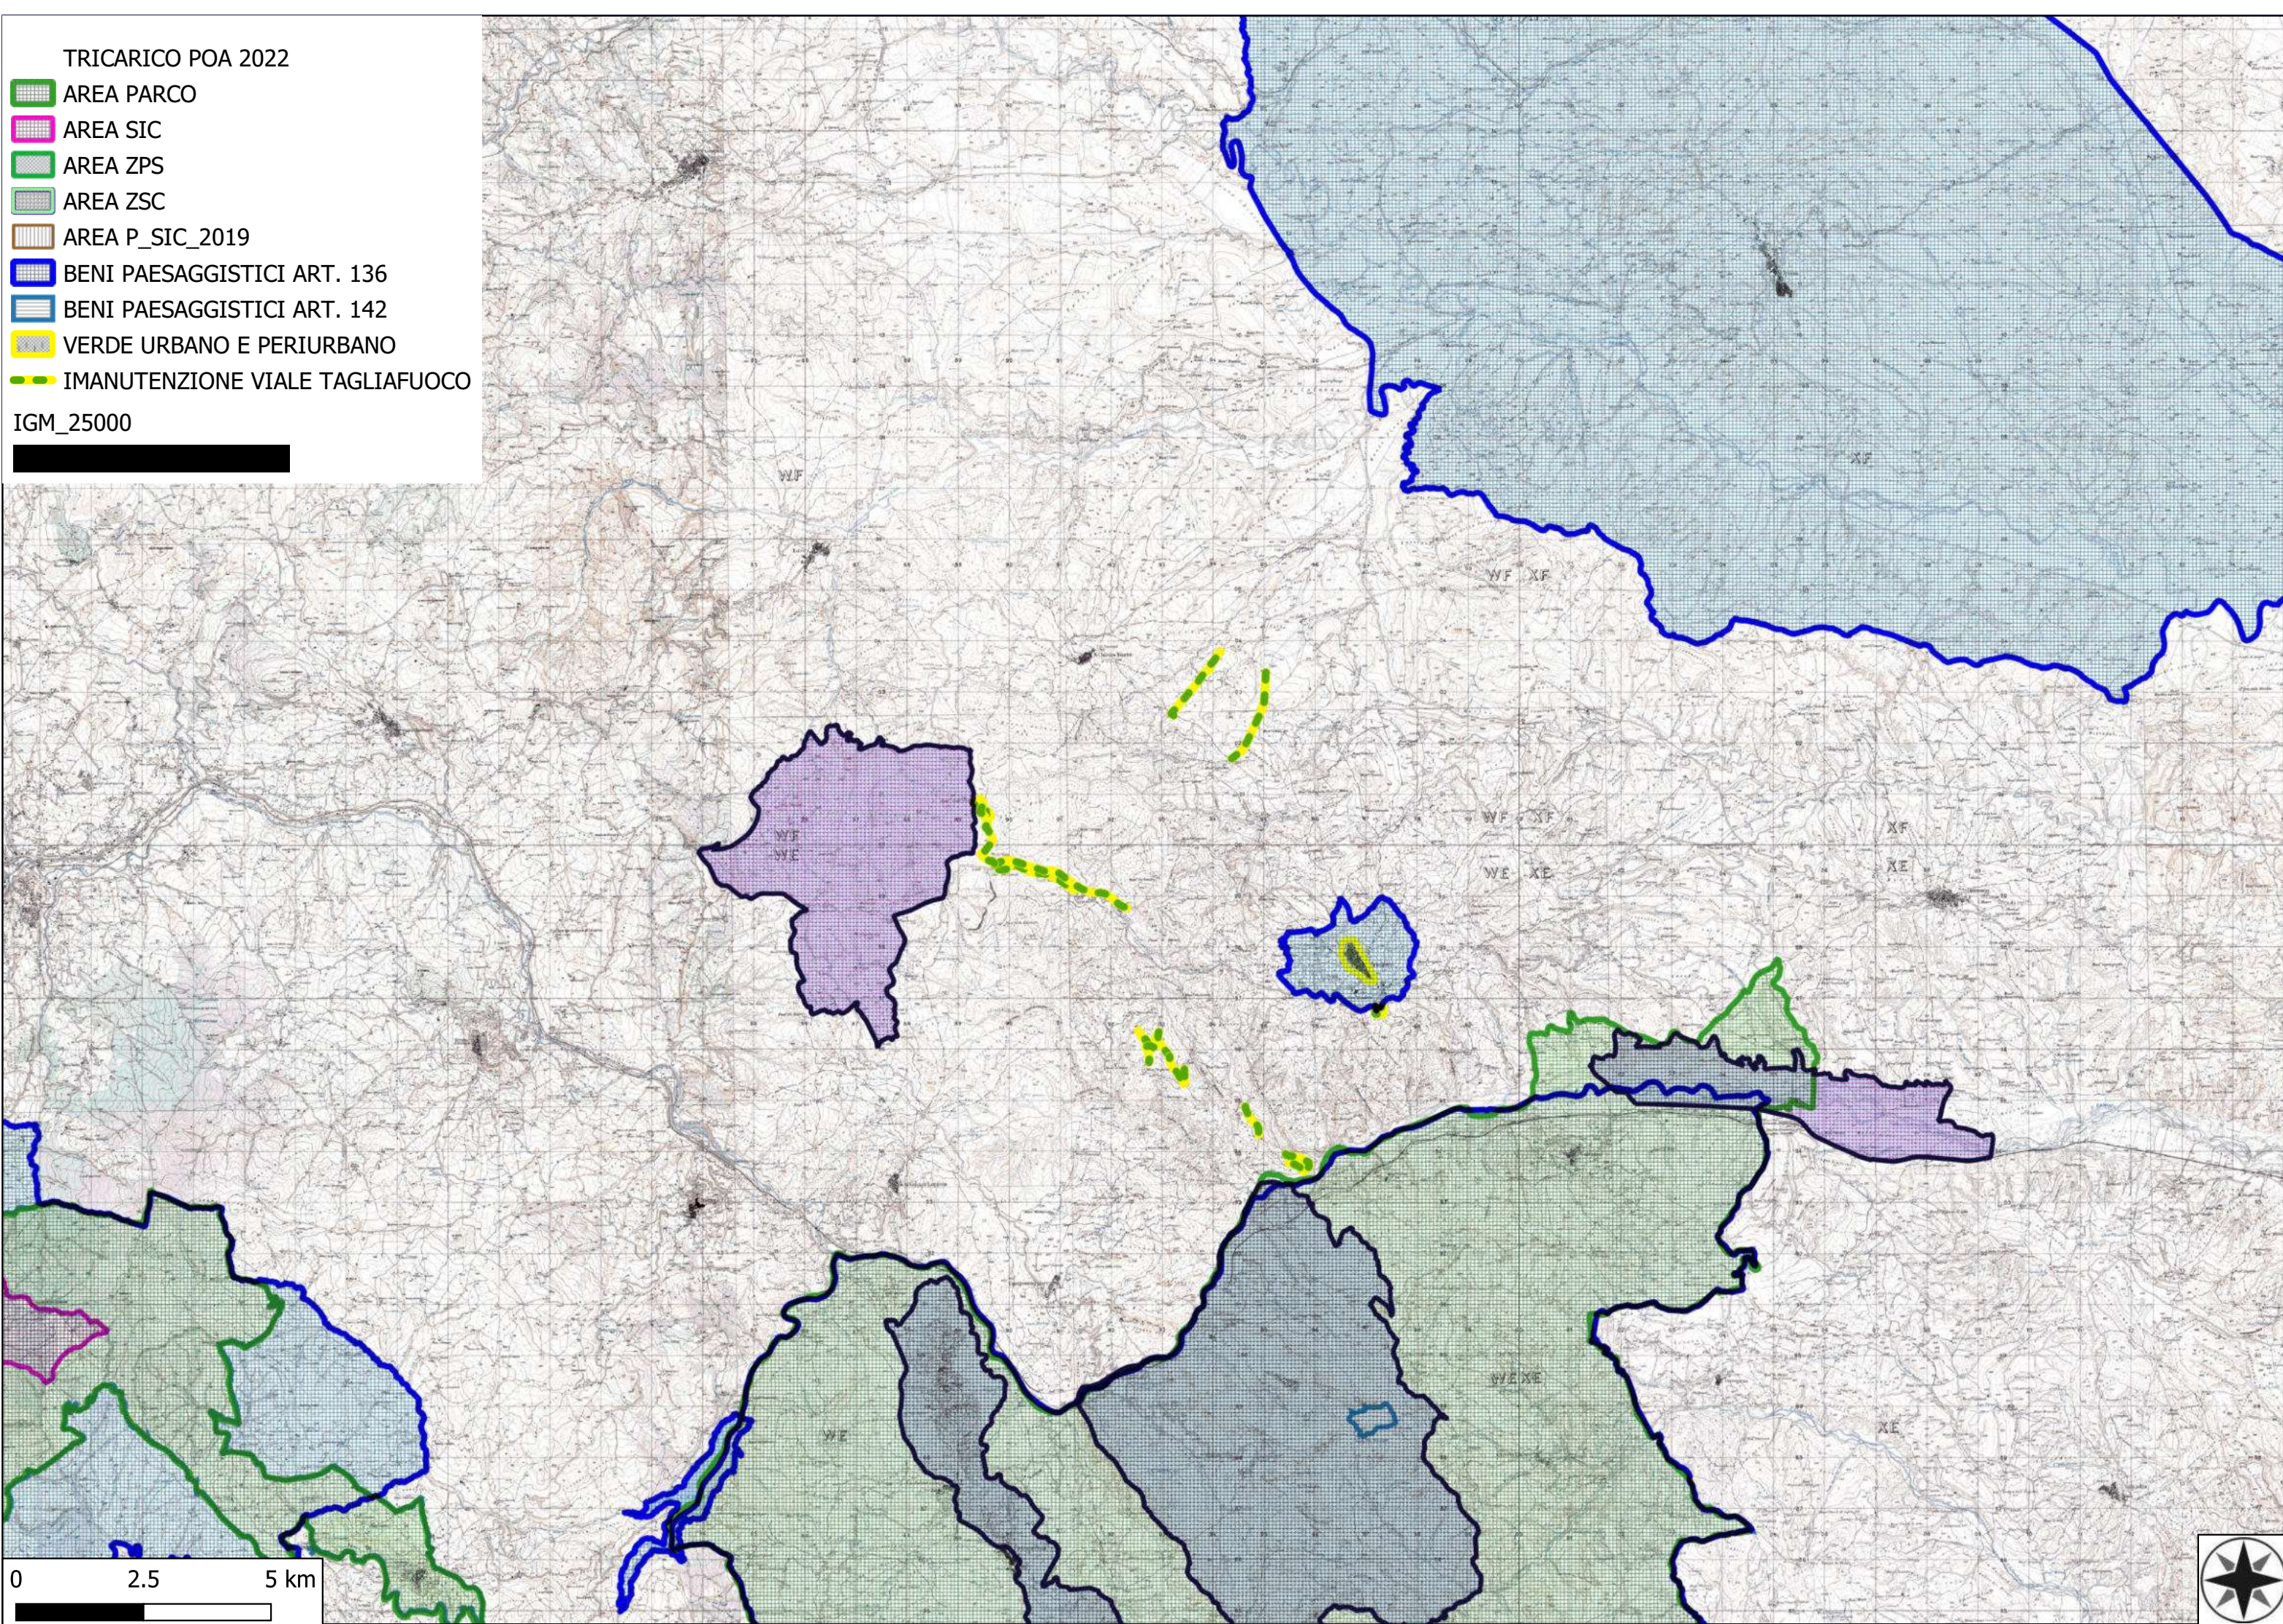

TRICARICO POA 2022

- AREA PARCO
- AREA SIC
- AREA ZPS
- AREA ZSC
- AREA P_SIC_2019
- BENI PAESAGGISTICI ART. 136
- BENI PAESAGGISTICI ART. 142
- VERDE URBANO E PERIURBANO
- IMANUTENZIONE VIALE TAGLIAFUOCO

IGM_25000

0 2.5 5 km

TRICARICO POA 2022

- AREA PARCO
- AREA SIC
- AREA ZPS
- AREA ZSC
- AREA P_SIC_2019
- BENI PAESAGGISTICI ART. 136
- BENI PAESAGGISTICI ART. 142
- PIANTUMAZIONE
- DECESPUGLIAMENTO DEL TERRENO

IGM_25000

0 1 2 km

TRICARICO POA 2022

- AREA PARCO
- AREA SIC
- AREA ZPS
- AREA ZSC
- AREA P_SIC_2019
- BENI PAESAGGISTICI ART. 136
- BENI PAESAGGISTICI ART. 142
- MANUTENZIONE PISTA FORESTALE

IGM_25000

TRICARICO POA 2022

- AREA PARCO
- AREA SIC
- AREA ZPS
- AREA ZSC
- AREA P_SIC_2019
- BENI PAESAGGISTICI ART. 136
- BENI PAESAGGISTICI ART. 142
- CURA CULTURALE

IGM_25000

0 1 2 km

TRICARICO POA 2022

-  AREA PARCO
-  AREA SIC
-  AREA ZPS
-  AREA ZSC
-  AREA P_SIC_2019
-  BENI PAESAGGISTICI ART. 136
-  BENI PAESAGGISTICI ART. 142
-  SPALCATURA
-  DECESPUGLIAMENTO DEL TERRENO
-  DIRADAMENTO