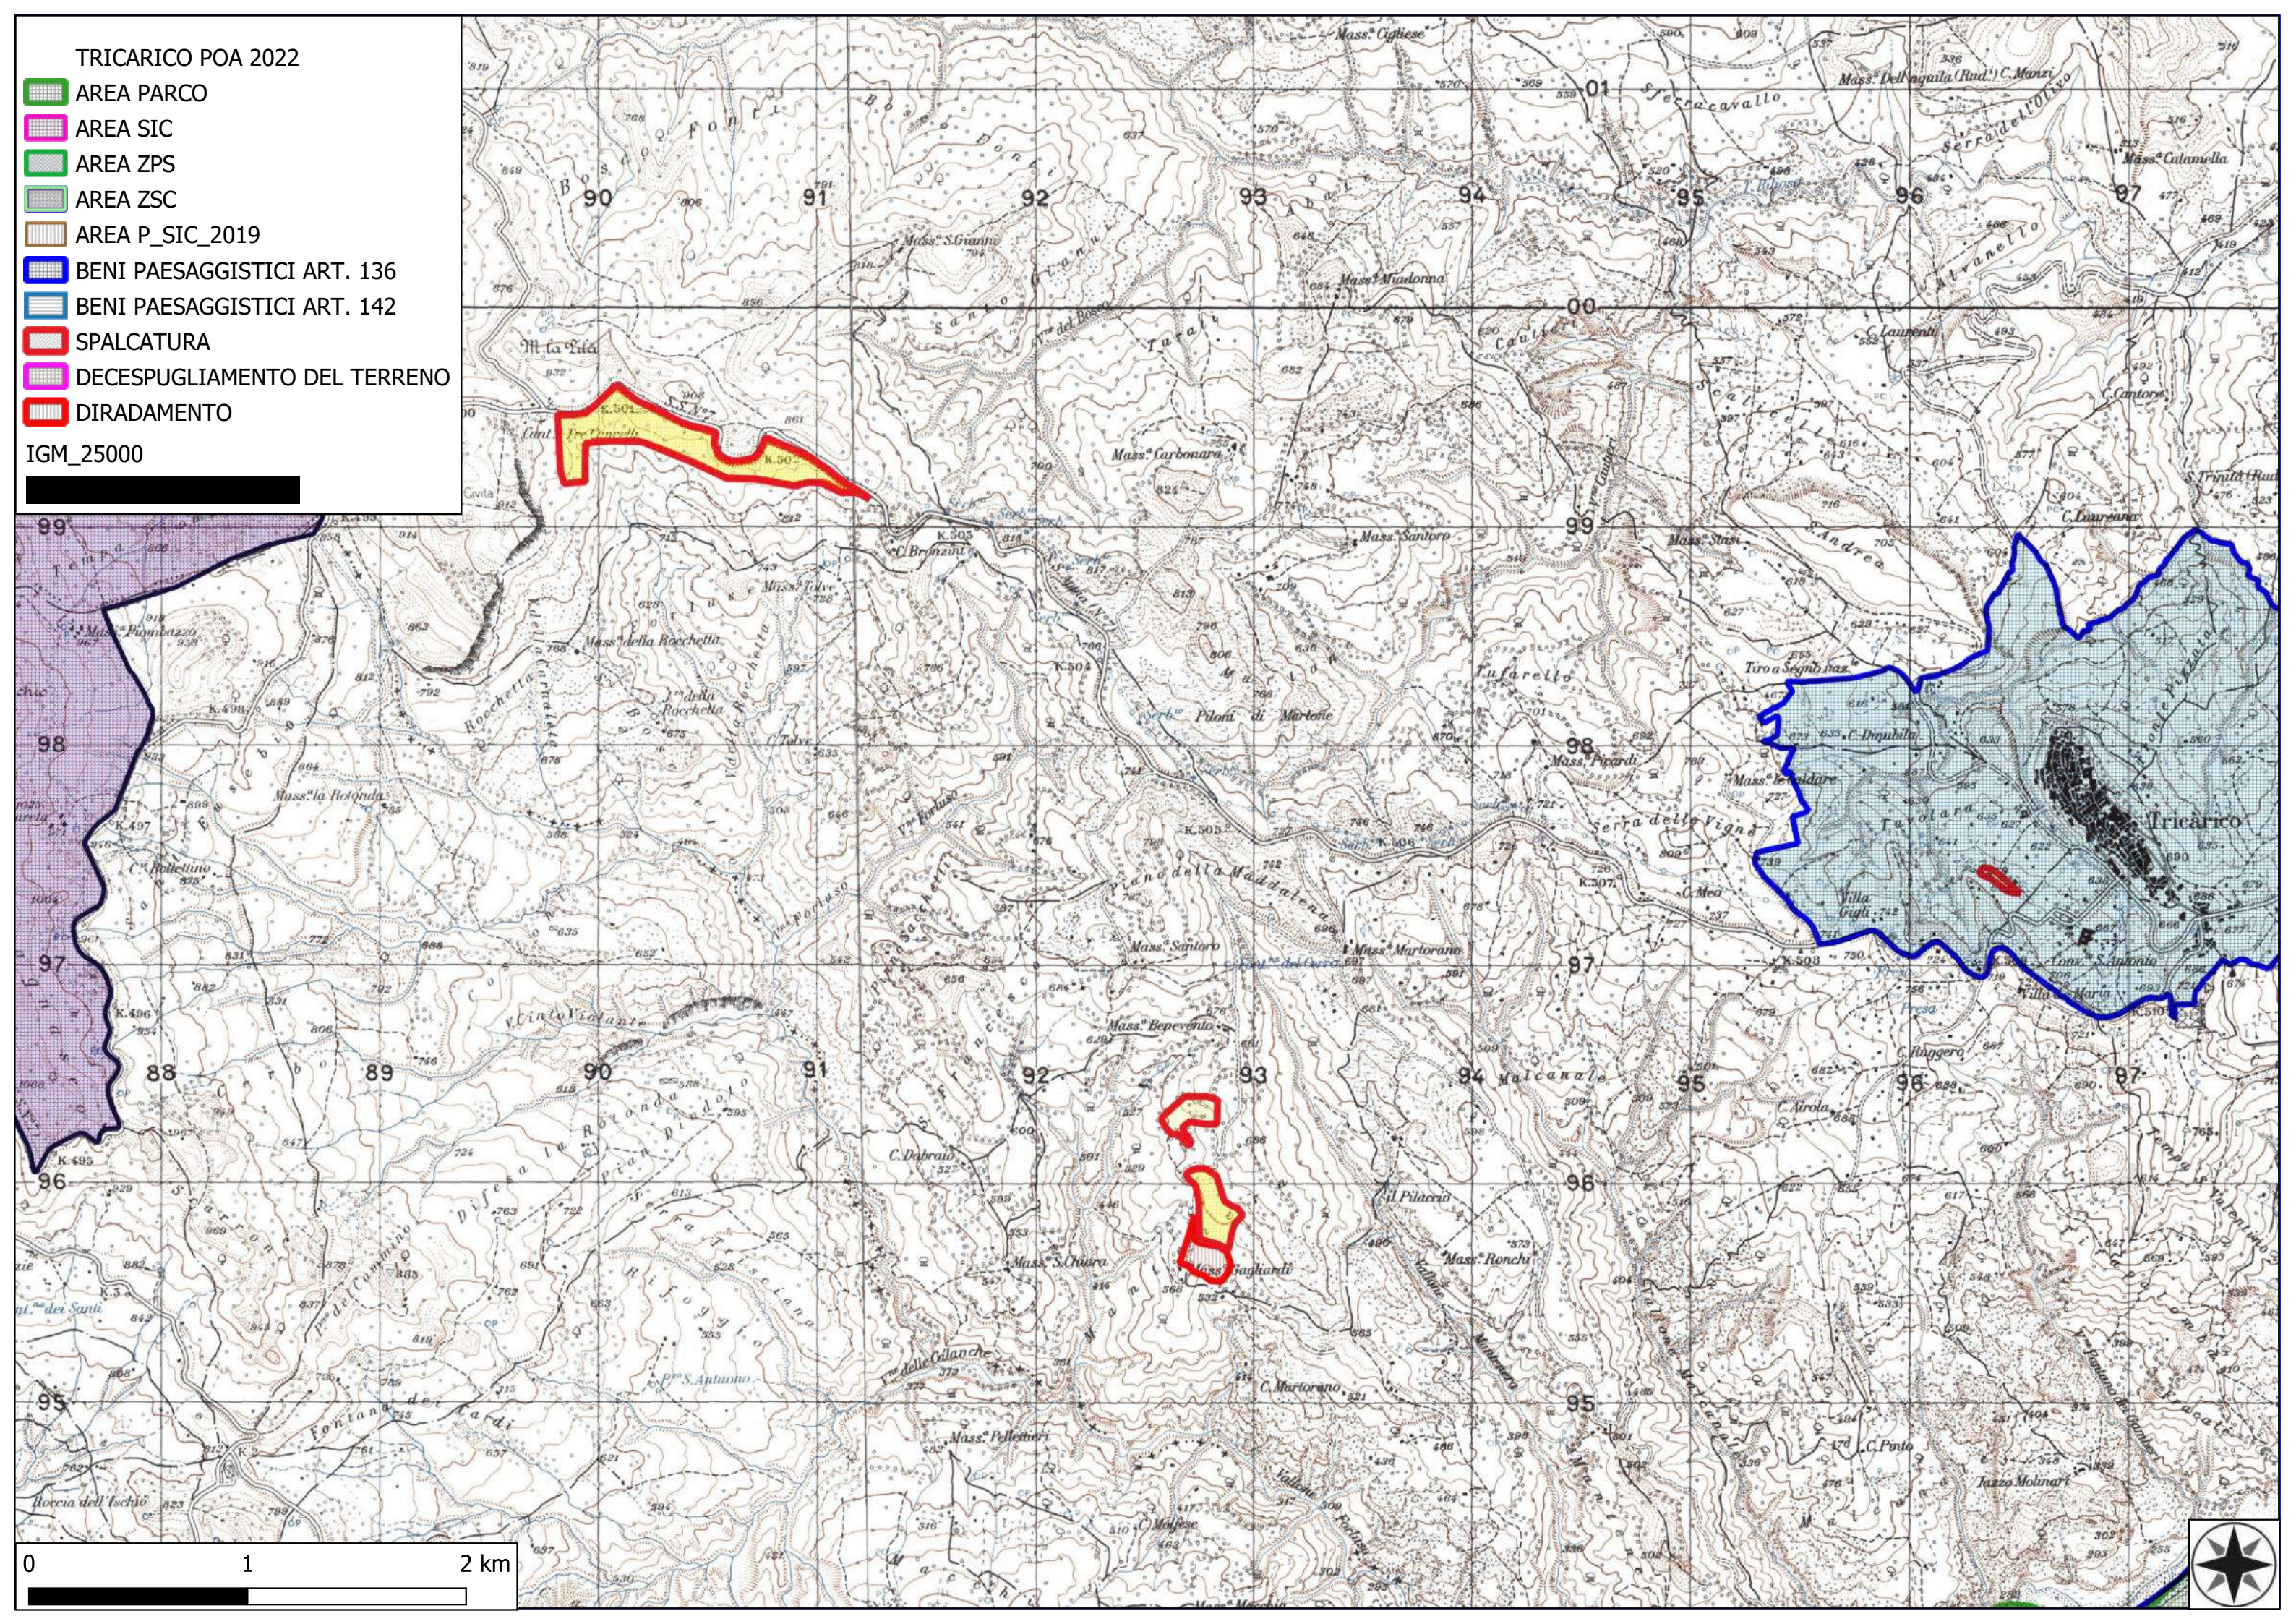

IGM_25000

0 1 2 km

TRICARICO POA 2022

- AREA PARCO
- AREA SIC
- AREA ZPS
- AREA ZSC
- AREA P_SIC_2019
- BENI PAESAGGISTICI ART. 136
- BENI PAESAGGISTICI ART. 142
- MANUTENZIONE PISTA FORESTALE

IGM_25000

TRICARICO POA 2022

- AREA PARCO
- AREA SIC
- AREA ZPS
- AREA ZSC
- AREA P_SIC_2019
- BENI PAESAGGISTICI ART. 136
- BENI PAESAGGISTICI ART. 142
- CURA CULTURALE

IGM_25000

0 1 2 km

TRICARICO POA 2022

-  AREA PARCO
-  AREA SIC
-  AREA ZPS
-  AREA ZSC
-  AREA P_SIC_2019
-  BENI PAESAGGISTICI ART. 136
-  BENI PAESAGGISTICI ART. 142
-  SPALCATURA
-  DECESPUGLIAMENTO DEL TERRENO
-  DIRADAMENTO

IGM_25000

TRICARICO POA 2022

- AREA PARCO
- AREA SIC
- AREA ZPS
- AREA ZSC
- AREA P_SIC_2019
- BENI PAESAGGISTICI ART. 136
- BENI PAESAGGISTICI ART. 142
- IDECESPUGLIAMENTO ASTA FLUVIALE

IGM_25000

TRICARICO POA 2022

- AREA PARCO
- AREA SIC
- AREA ZPS
- AREA ZSC
- AREA P_SIC_2019
- BENI PAESAGGISTICI ART. 136
- BENI PAESAGGISTICI ART. 142
- REALIZZAZIONE STACCIONATA

IGM_25000

TRICARICO POA 2022

- AREA PARCO
- AREA SIC
- AREA ZPS
- AREA ZSC
- AREA P_SIC_2019
- BENI PAESAGGISTICI ART. 136
- BENI PAESAGGISTICI ART. 142
- DECESPUGLIAMENTO STRADALE E PULIZIA CUNETTE