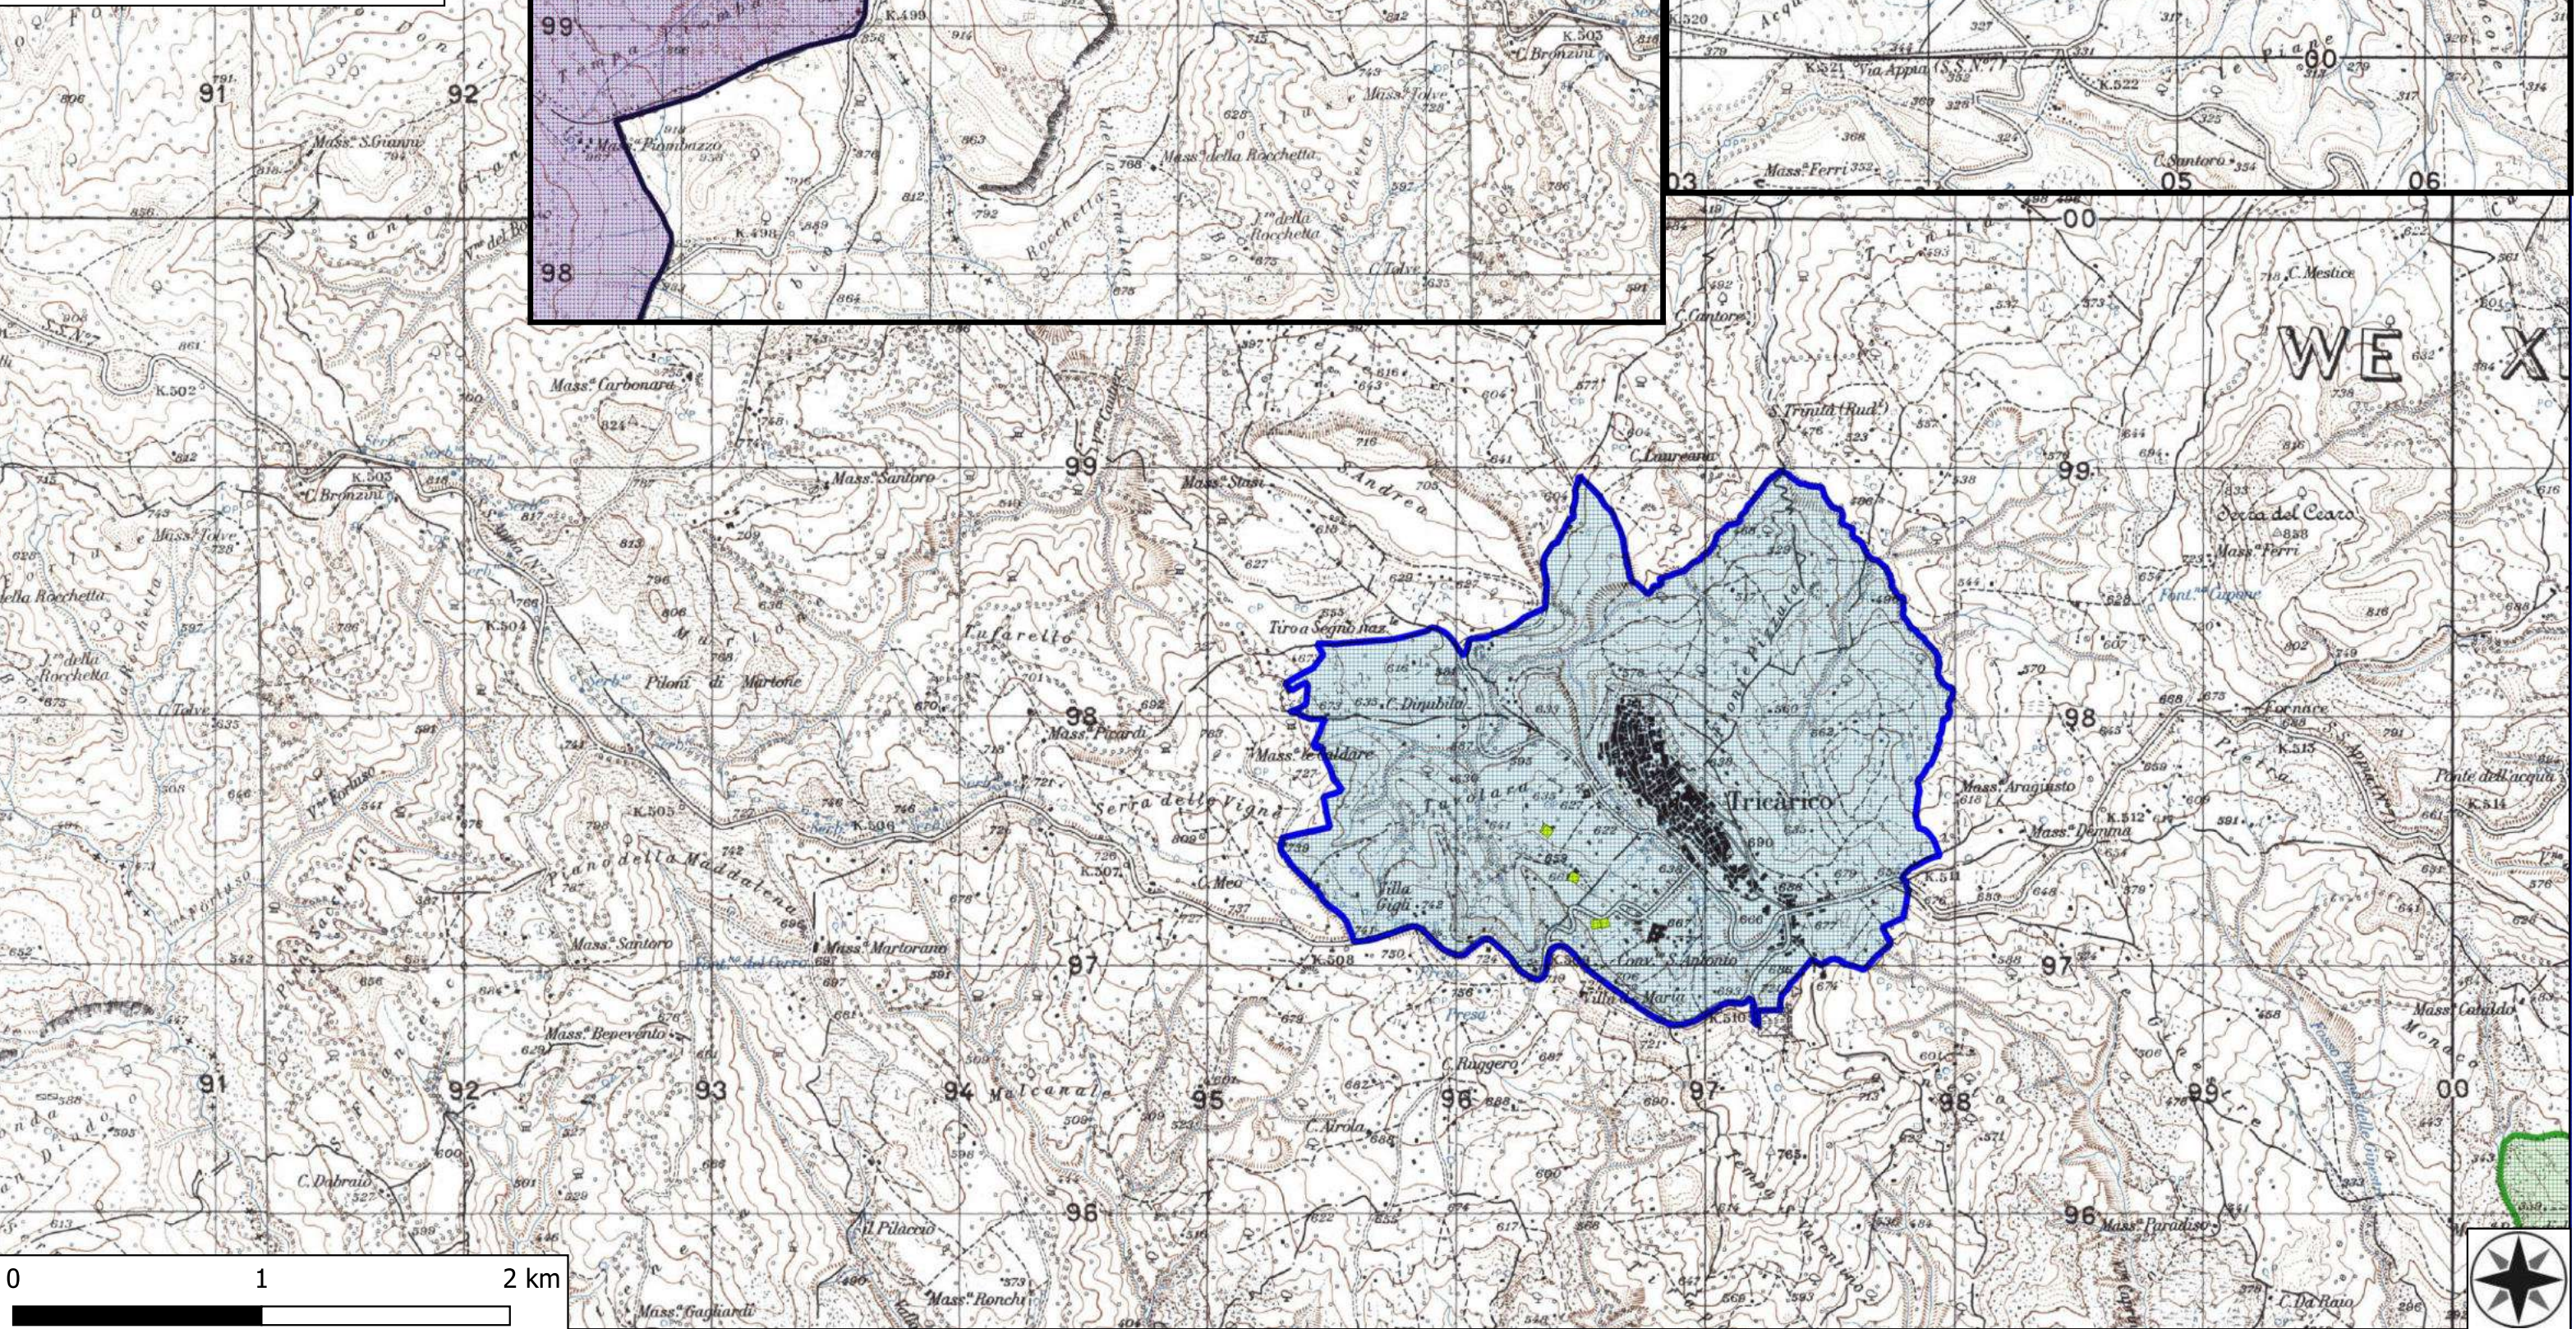

- AREA PARCO
- AREA SIC
- AREA ZPS
- AREA ZSC
- AREA P_SIC_2019
- BENI PAESAGGISTICI ART. 136
- BENI PAESAGGISTICI ART. 142
- CURA CULTURALE

IGM_25000

0 1 2 km

TRICARICO POA 2022

-  AREA PARCO
-  AREA SIC
-  AREA ZPS
-  AREA ZSC
-  AREA P_SIC_2019
-  BENI PAESAGGISTICI ART. 136
-  BENI PAESAGGISTICI ART. 142
-  SPALCATURA
-  DECESPUGLIAMENTO DEL TERRENO
-  DIRADAMENTO

IGM_25000

TRICARICO POA 2022

- AREA PARCO
- AREA SIC
- AREA ZPS
- AREA ZSC
- AREA P_SIC_2019
- BENI PAESAGGISTICI ART. 136
- BENI PAESAGGISTICI ART. 142
- IDECESPUGLIAMENTO ASTA FLUVIALE

IGM_25000

TRICARICO POA 2022

- AREA PARCO
- AREA SIC
- AREA ZPS
- AREA ZSC
- AREA P_SIC_2019
- BENI PAESAGGISTICI ART. 136
- BENI PAESAGGISTICI ART. 142
- REALIZZAZIONE STACCIONATA

IGM_25000

TRICARICO POA 2022

- AREA PARCO
- AREA SIC
- AREA ZPS
- AREA ZSC
- AREA P_SIC_2019
- BENI PAESAGGISTICI ART. 136
- BENI PAESAGGISTICI ART. 142
- DECESPUGLIAMENTO STRADALE E PULIZIA CUNETTE