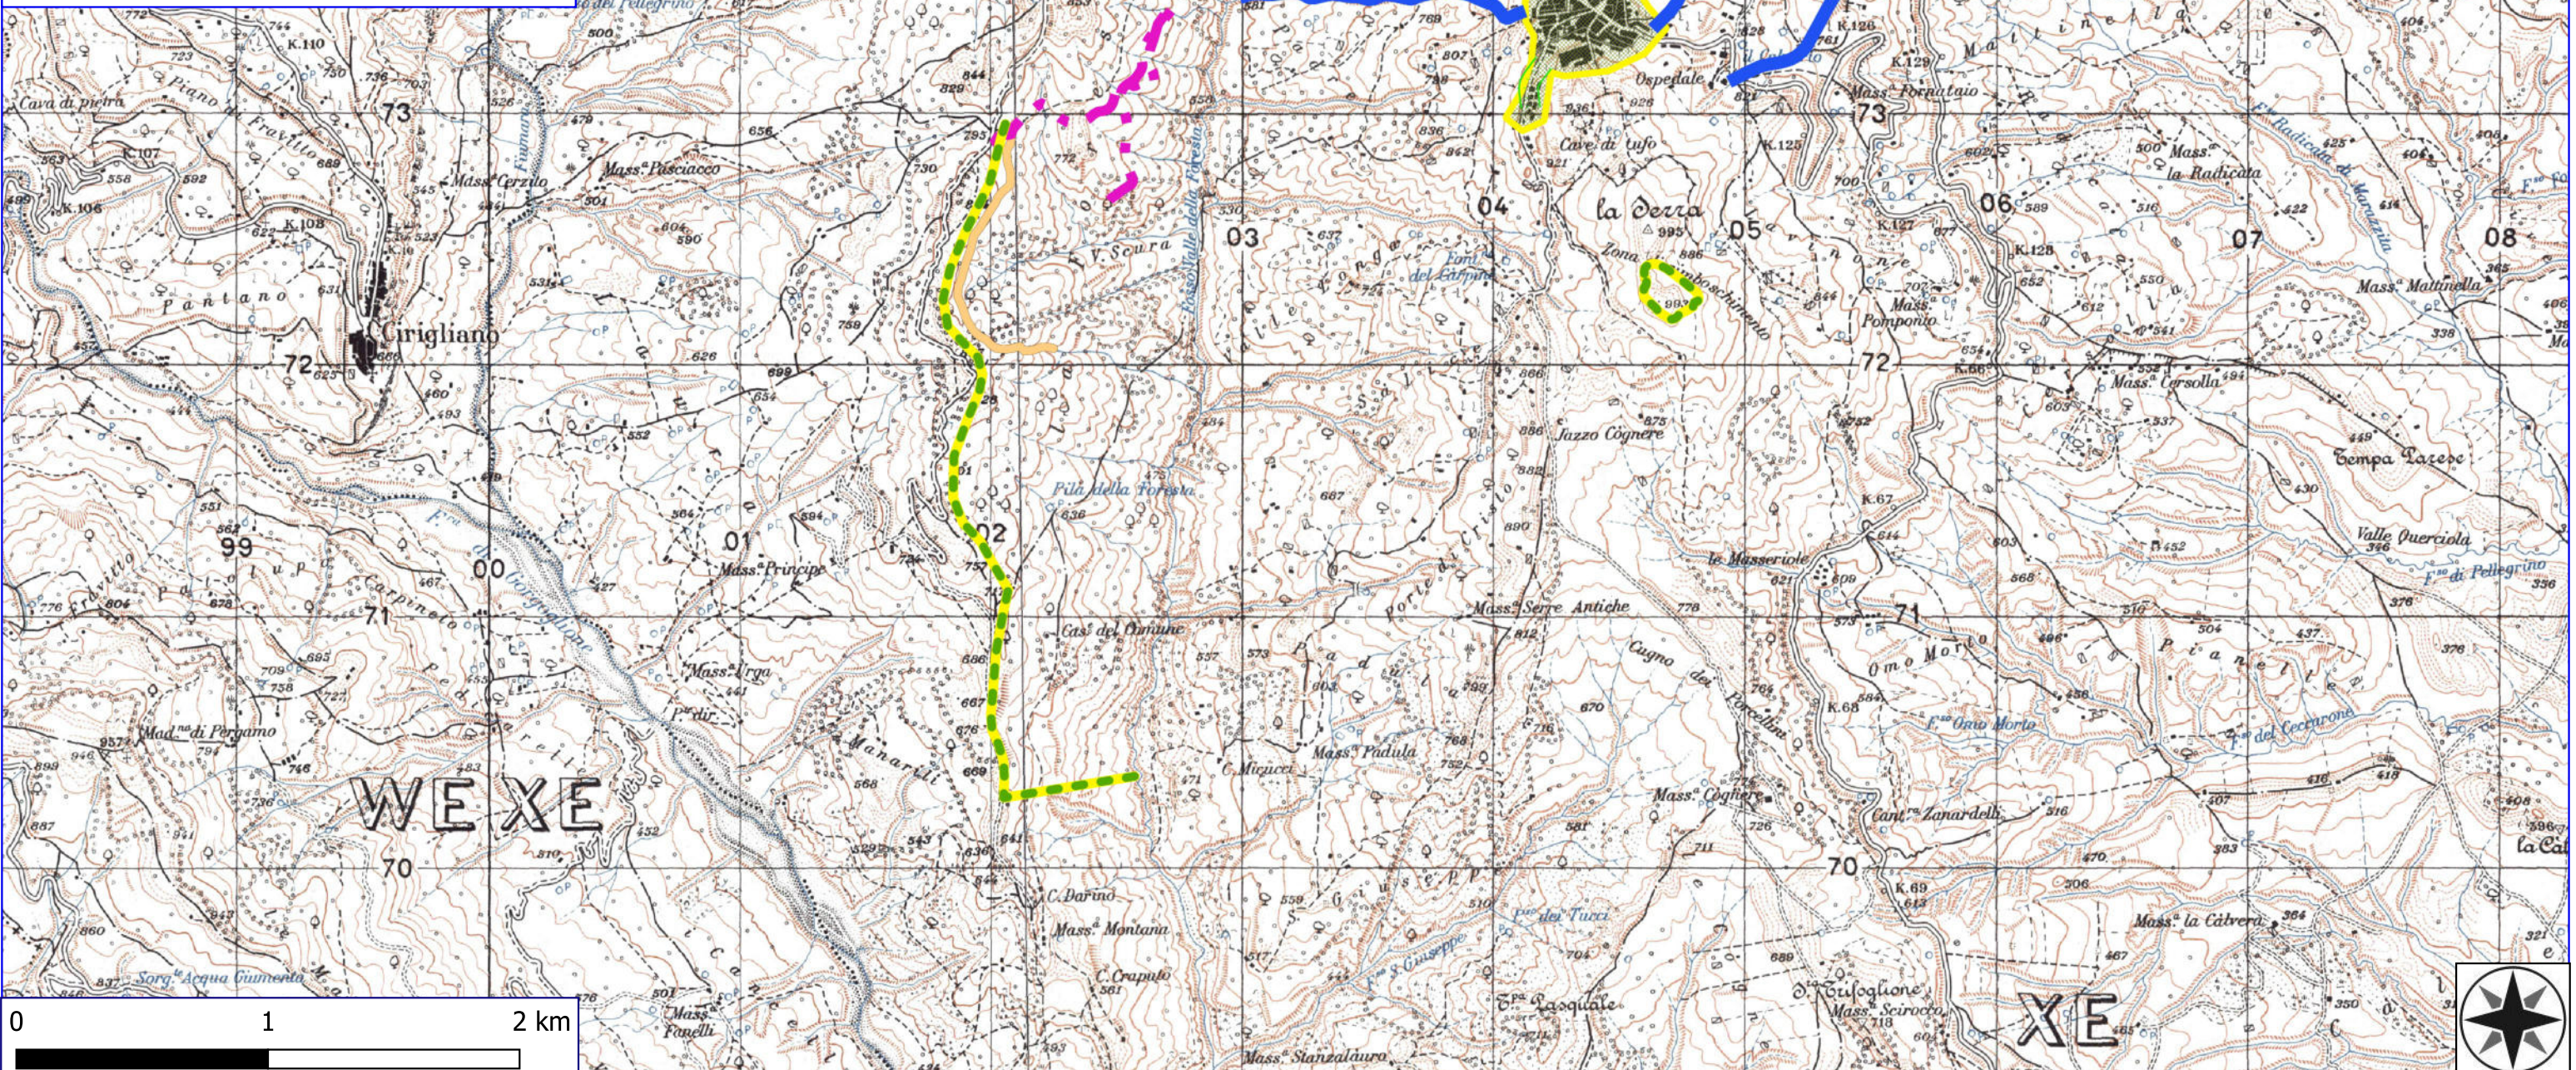

BENI PAESAGGISTICI ART. 142

LIMITI COMUNALI

MANUTENZIONE VIALE TAGLIAFUOCO

VERDE URBANO E PERIURBANO

MANUTENZIONE STRADA FORESTALE

MANUTENZIONE PISTA FORESTALE

I MANUTENZIONE SENTIERO FORESTALE

DECESPUGLIAMENTO ASTA FLUVIALE

IGM_25000

Legenda

STIGLIANO 2022

 AREA PARCO

 AREA SIC

 AREA ZPS

 AREA ZSC

 BENI PAESAGGISTICI ART. 136

 BENI PAESAGGISTICI ART. 142

 AREA P_SIC_2019

 DECESPUGLIAMENTO STRADALE E PULIZIA CUNETTE

 DECESPUGLIAMENTO DEL TERRENO

IGM_25000