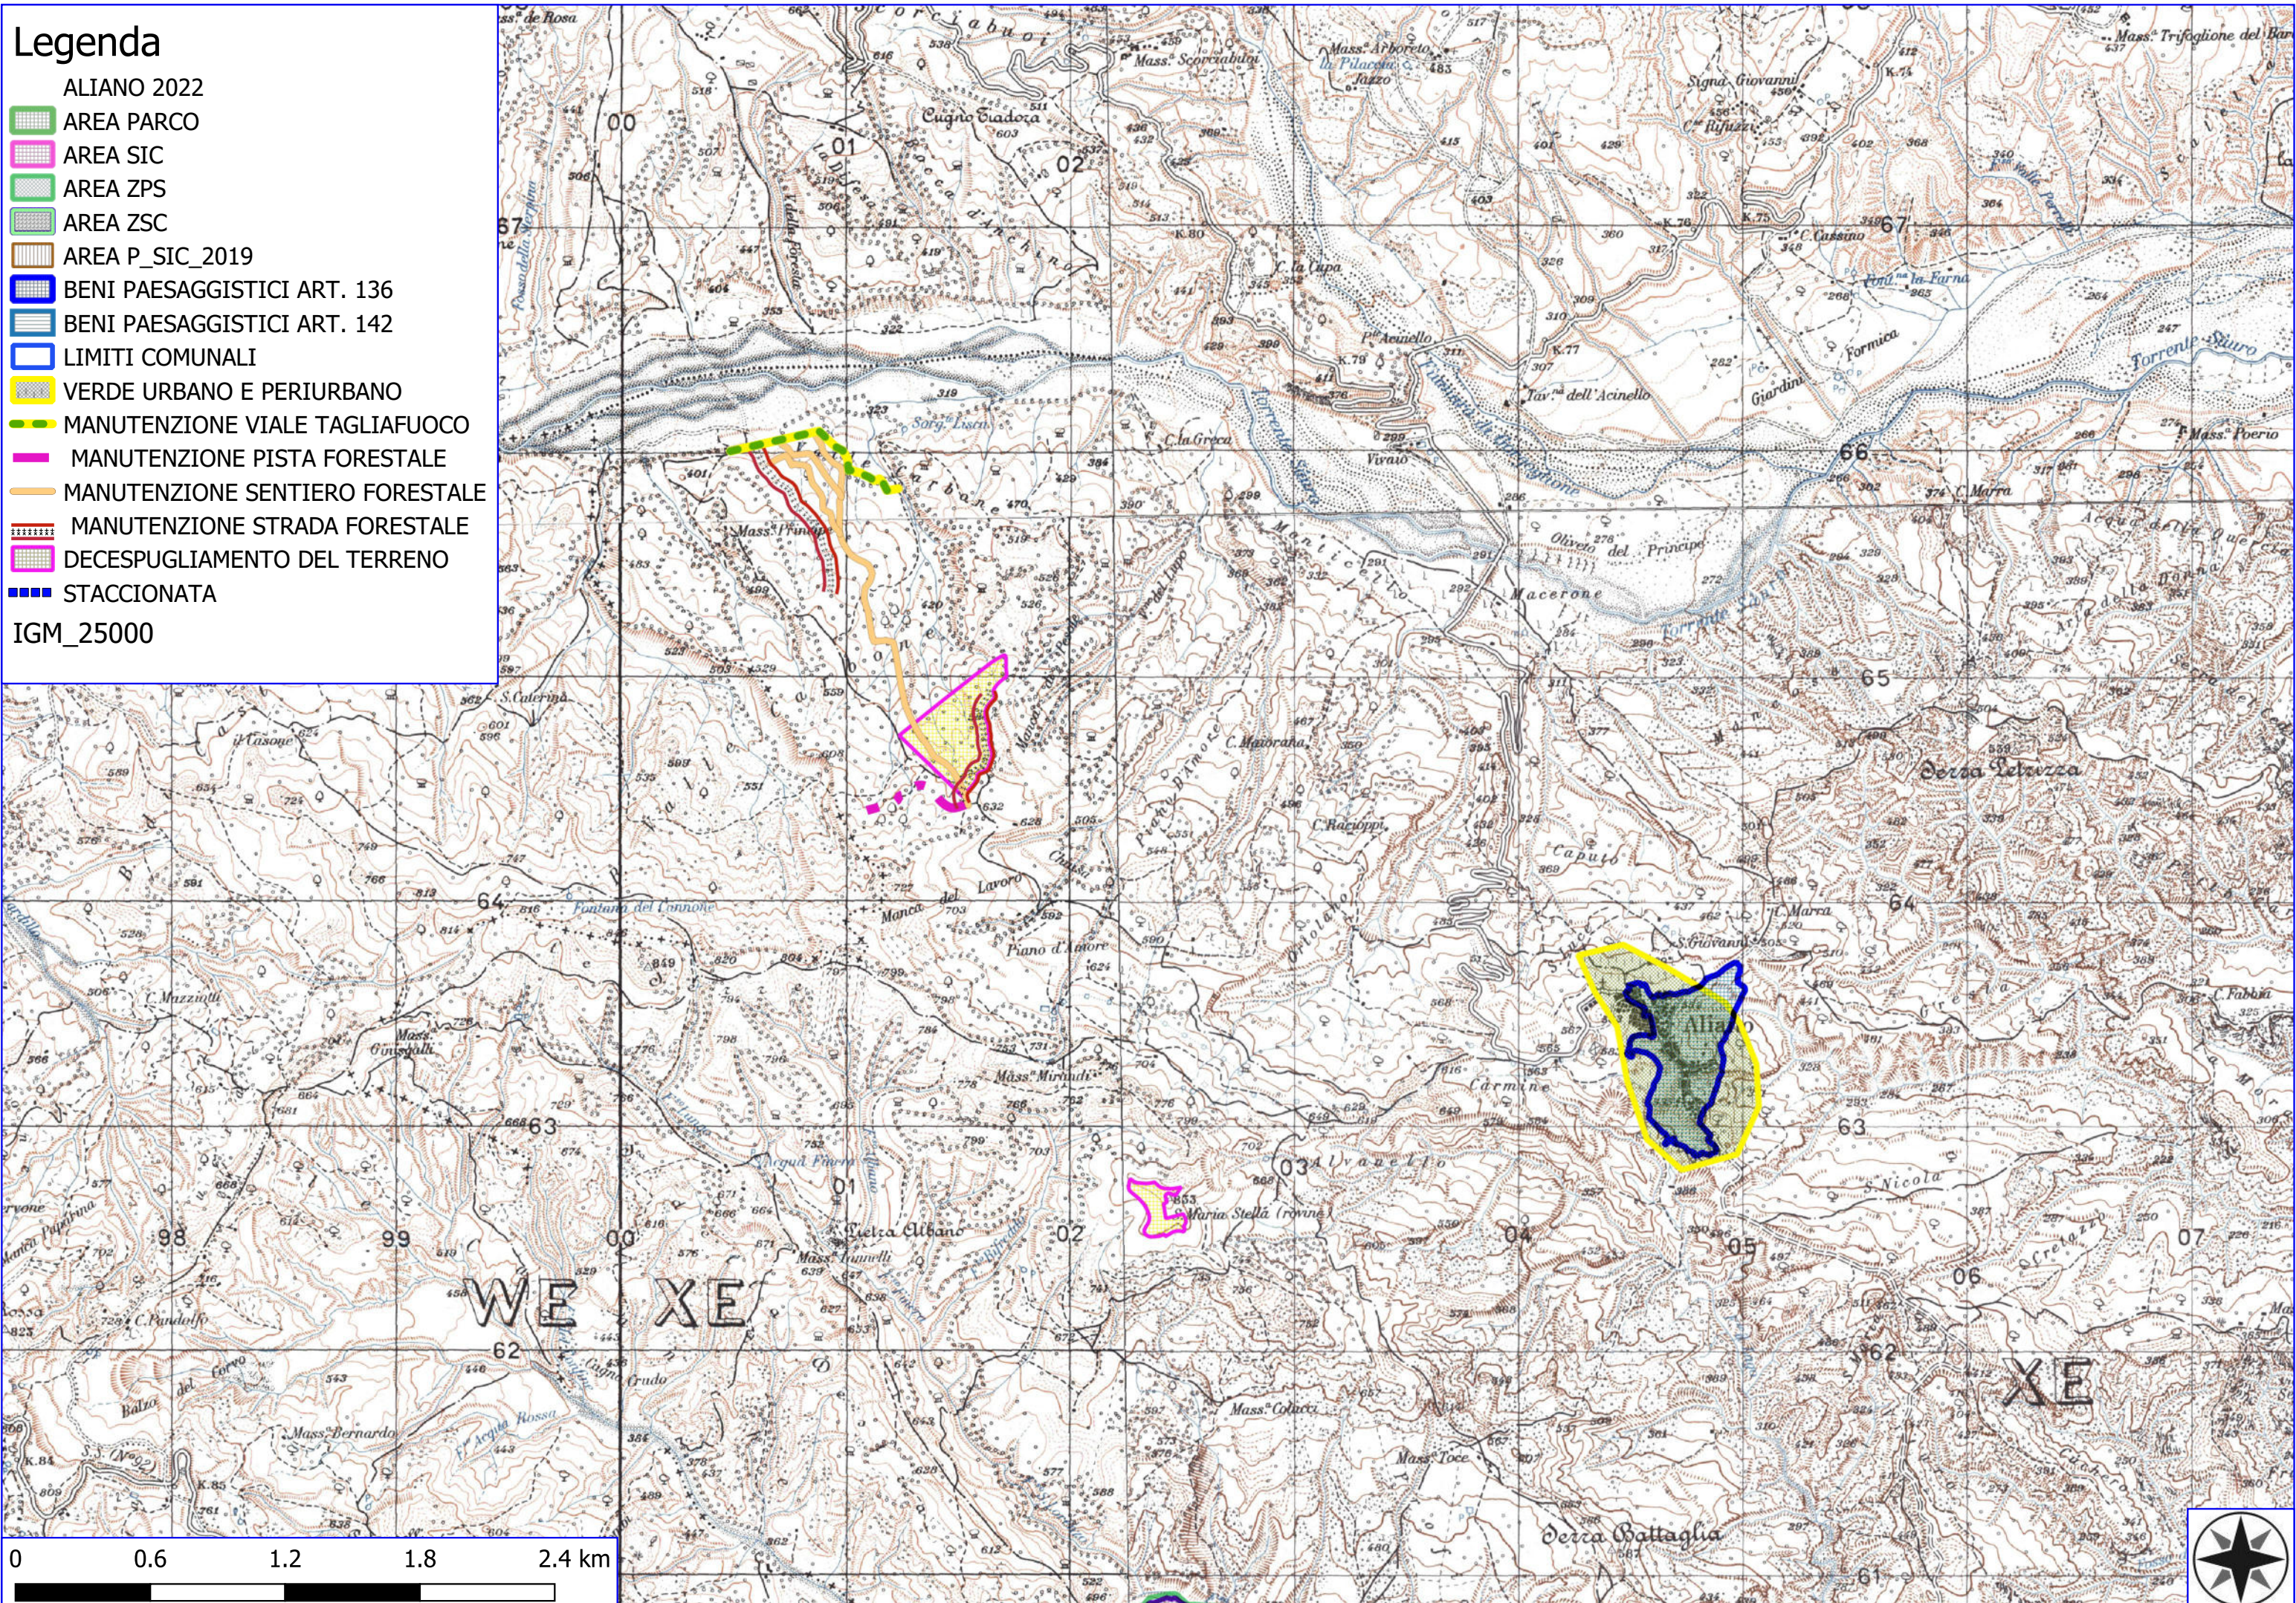

# Legenda

- ALIANO 2022
- AREA PARCO
- AREA SIC
- AREA ZPS
- AREA ZSC
- AREA P\_SIC\_2019
- BENI PAESAGGISTICI ART. 136
- BENI PAESAGGISTICI ART. 142
- LIMITI COMUNALI
- VERDE URBANO E PERIURBANO
- MANUTENZIONE VIALE TAGLIAFUOCO
- MANUTENZIONE PISTA FORESTALE
- MANUTENZIONE SENTIERO FORESTALE
- MANUTENZIONE STRADA FORESTALE
- DECESPUGLIAMENTO DEL TERRENO
- STACCIONATA
- IGM\_25000

0 0.6 1.2 1.8 2.4 km

# Legenda

- ALIANO 2022
- AREA PARCO
- AREA SIC
- AREA ZPS
- AREA ZSC
- AREA P\_SIC\_2019
- BENI PAESAGGISTICI ART. 142
- BENI PAESAGGISTICI ART. 136
- DECESPUGLIAMENTO ASTA FLUVIALE
- INDECESPUGLIAMENTO STRADALE E PULIZIA CUNETTE
- IGM\_25000