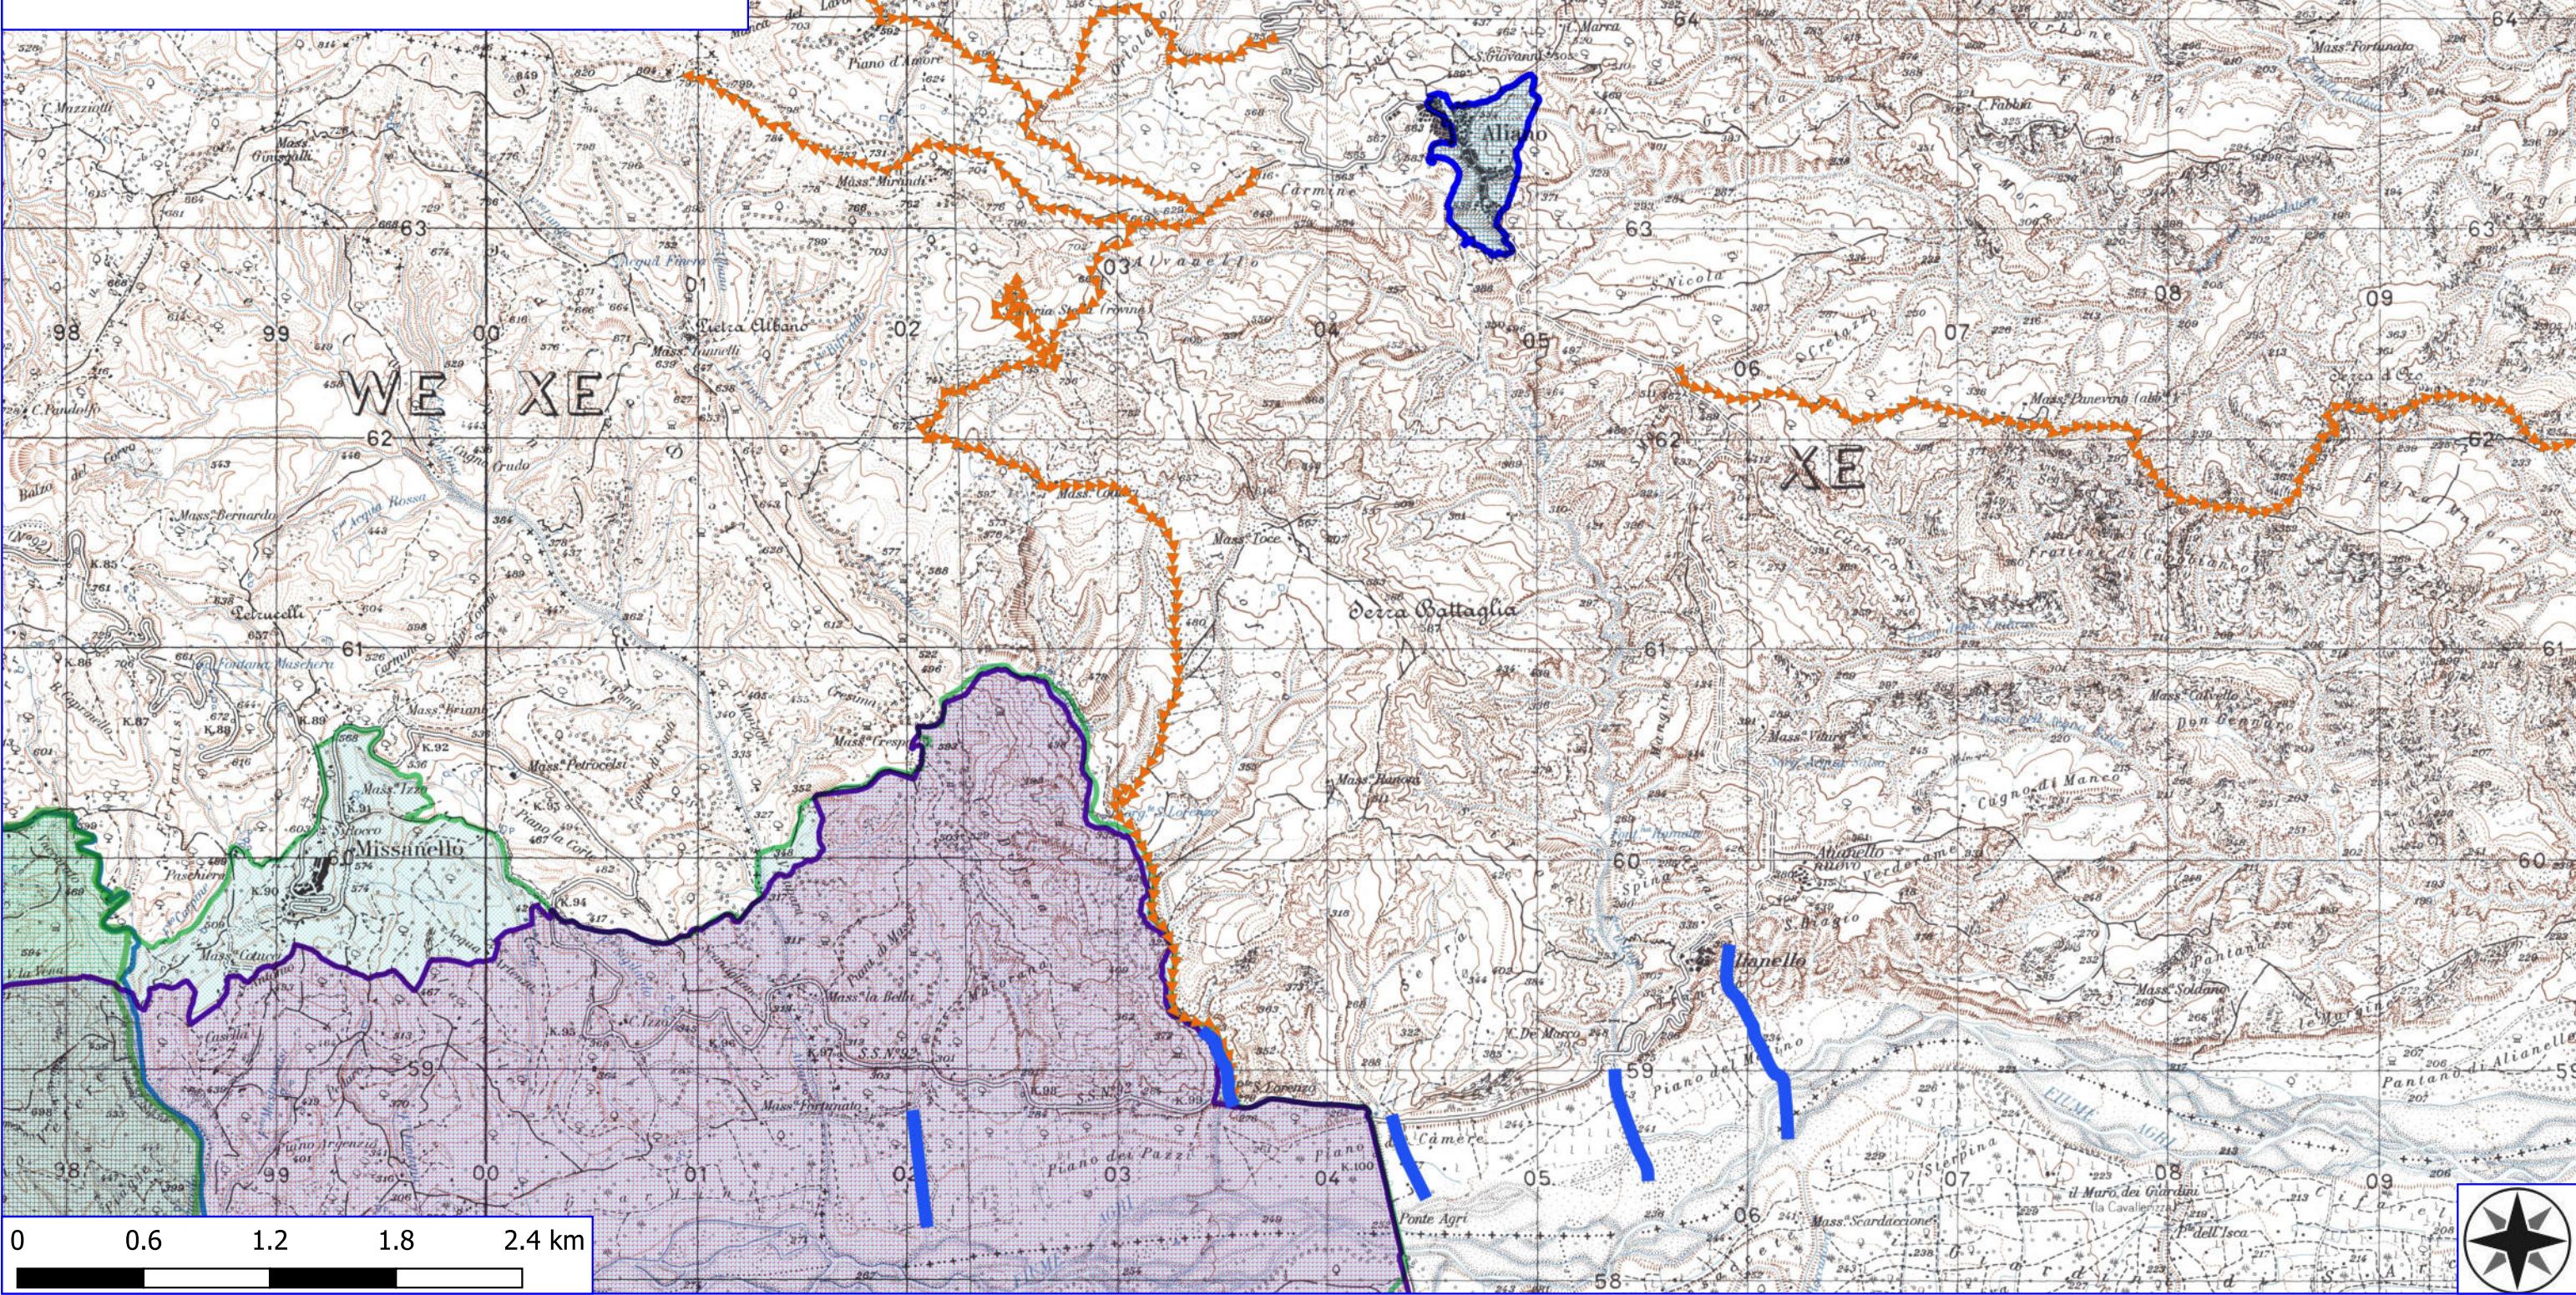

# Legenda

- ALIANO 2022
- AREA PARCO
- AREA SIC
- AREA ZPS
- AREA ZSC
- AREA P\_SIC\_2019
- BENI PAESAGGISTICI ART. 136
- BENI PAESAGGISTICI ART. 142
- LIMITI COMUNALI
- VERDE URBANO E PERIURBANO
- MANUTENZIONE VIALE TAGLIAFUOCO
- MANUTENZIONE PISTA FORESTALE
- MANUTENZIONE SENTIERO FORESTALE
- MANUTENZIONE STRADA FORESTALE
- DECESPUGLIAMENTO DEL TERRENO
- STACCIONATA
- IGM\_25000

0 0.6 1.2 1.8 2.4 km

# Legenda

- ALIANO 2022
- AREA PARCO
- AREA SIC
- AREA ZPS
- AREA ZSC
- AREA P\_SIC\_2019
- BENI PAESAGGISTICI ART. 142
- BENI PAESAGGISTICI ART. 136
- DECESPUGLIAMENTO ASTA FLUVIALE
- INDECESPUGLIAMENTO STRADALE E PULIZIA CUNETTE
- IGM\_25000