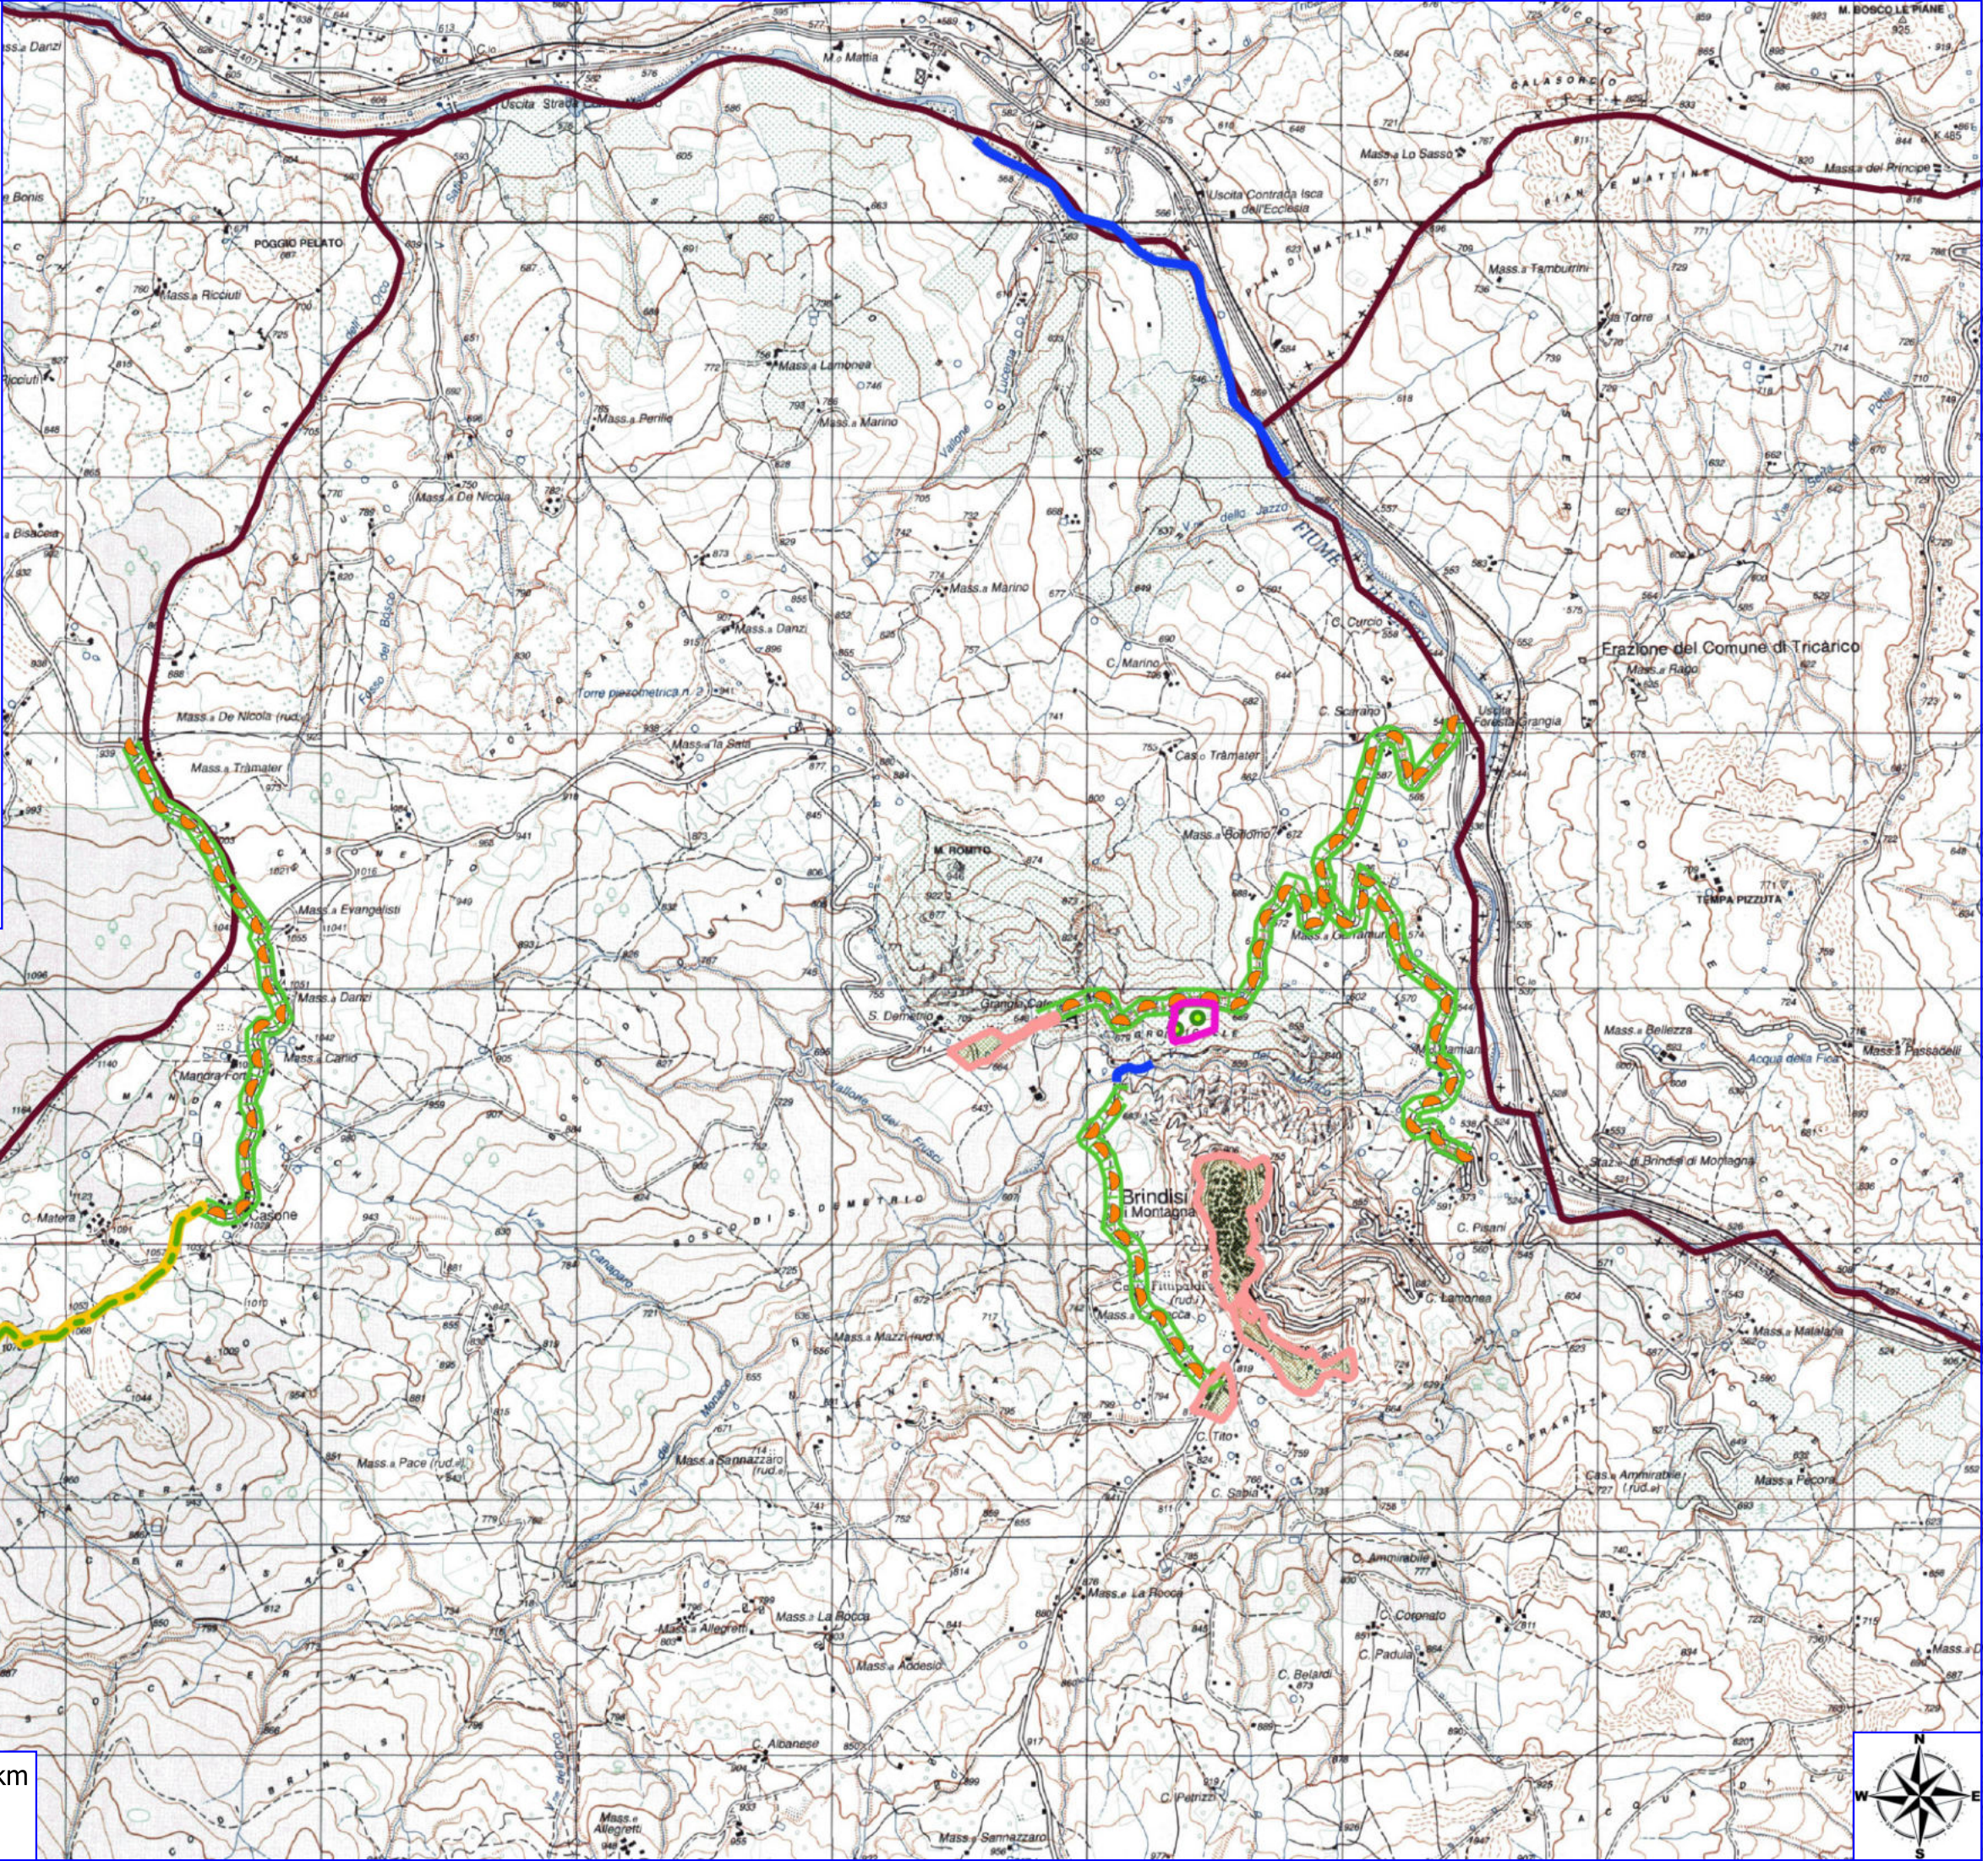

Legenda

BRINDISI DI MONTAGNA POA 2022

-  AREA PARCO
-  AREA SIC
-  AREA ZPS
-  AREA ZSC
-  AREA P_SIC_2019
-  BENI PAESAGGISTICI ART. 136
-  BENI PAESAGGISTICI ART. 142
-  CONFINI COMUNALI
-  DECESPUGLIAMENTO ASTE FLUVIALI
-  MANUTENZIONE DI VIALE TAGLIAFUOCO
-  DECESPUGLIAMENTO SCARPATE STRADALI
-  PULIZIA CUNETTE
-  ARATURA DI TERRENI
-  VERDE URBANO E PERIURBANO

IGM_25000

Legenda

BRINDISI DI MONTAGNA POA 2022

- AREA PARCO
- AREA SIC
- AREA ZPS
- AREA ZSC
- AREA P_SIC_2019
- BENI PAESAGGISTICI ART. 136
- BENI PAESAGGISTICI ART. 142
- CONFINI COMUNALI
- MANUTENZIONE DI PISTA FORESTALE

IGM_25000