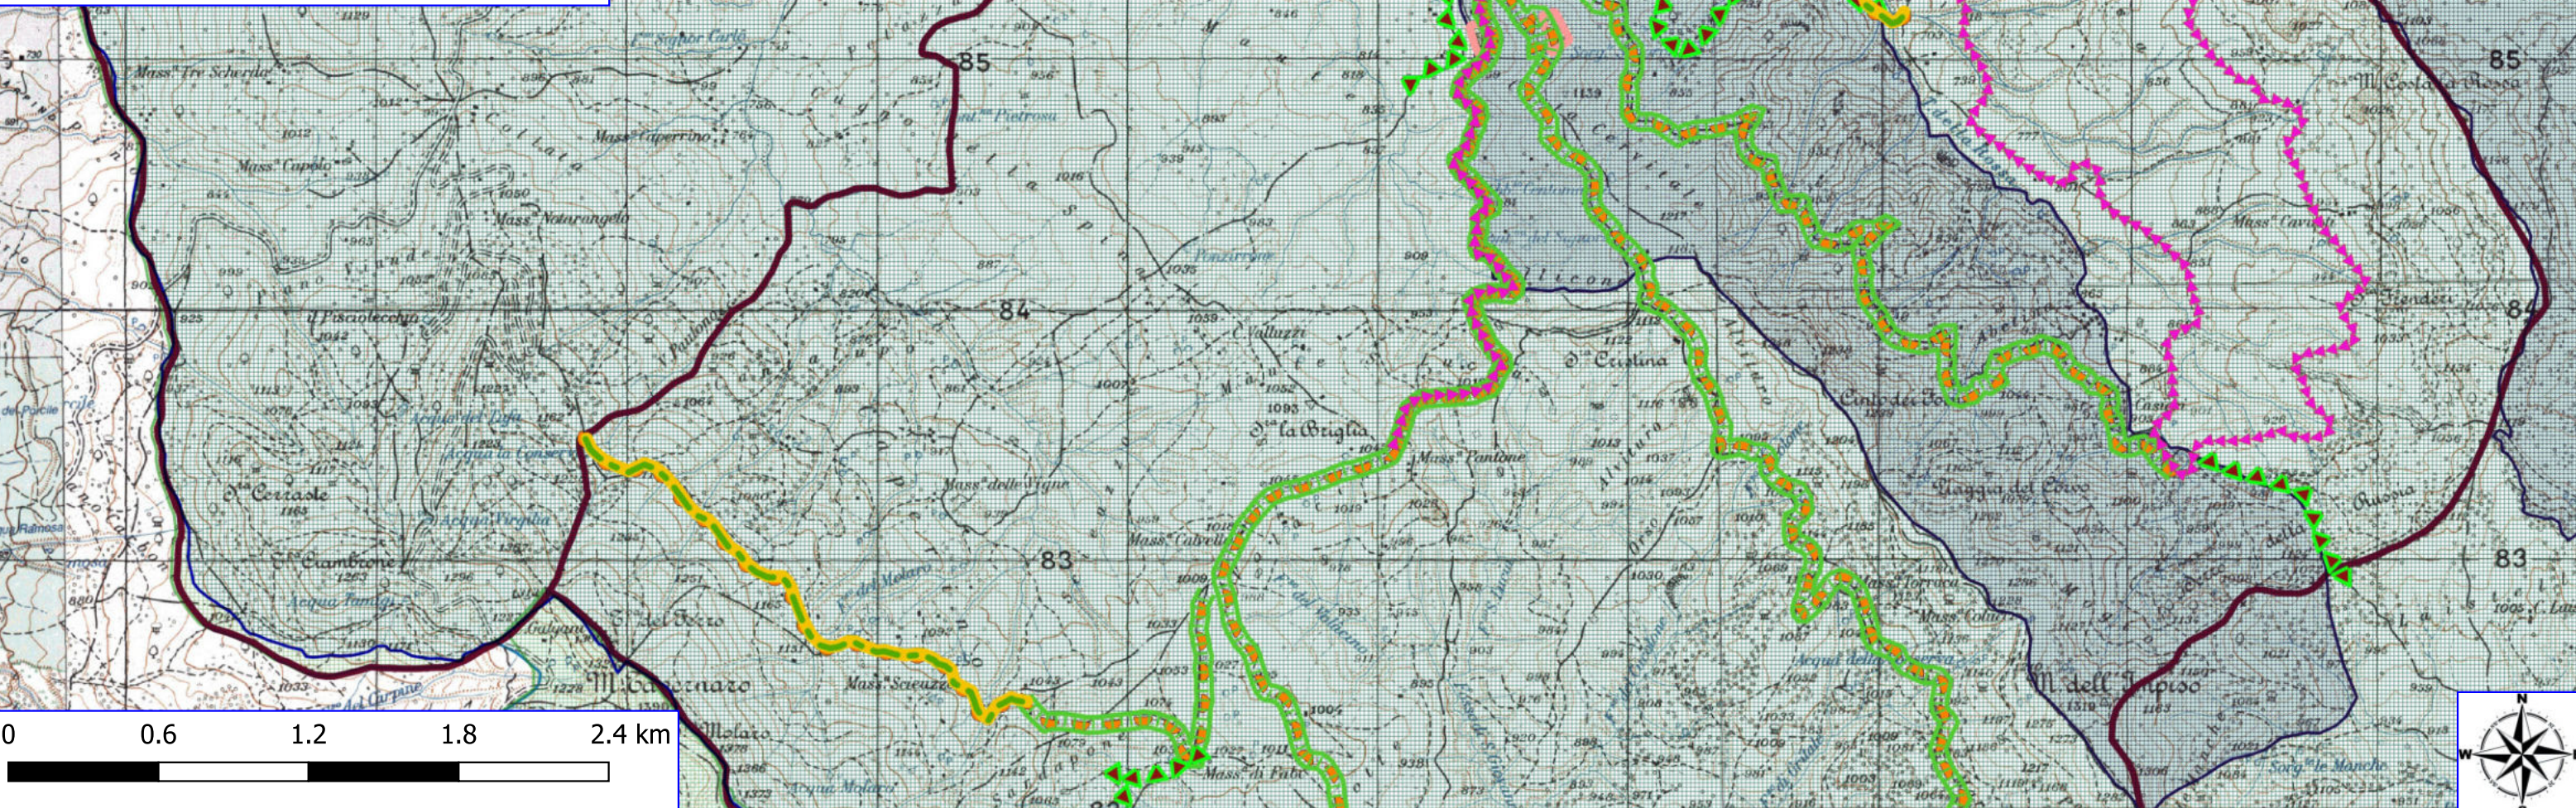

Legenda

PIETRAPERIOSA POA 2022

-  AREA PARCO
-  AREA SIC
-  AREA ZPS
-  AREA ZSC
-  AREA P_SIC_2019
-  BENI PAESAGGISTICI ART. 136
-  BENI PAESAGGISTICI ART. 142
-  CONFINI COMUNALI
-  MANUTENZIONE DI VIALE TAGLIAFUOCO
-  MANUTENZIONE DI PISTA FORESTALE
-  MANUTENZIONE DI SENTIERO
-  MANUTENZIONE ANNUALE DI CANALETTE
-  DECESPUGLIAMENTO SCARPATE STRADALI
-  PULIZIA CUNETTE
-  STRADA FORESTALE
-  VERDE URBANO E PERIURBANO

IGM_25000

Legenda

PIETRAPERIOSA POA 2022

-  AREA PARCO
-  AREA SIC
-  AREA ZPS
-  AREA ZSC
-  AREA P_SIC_2019
-  BENI PAESAGGISTICI ART. 136
-  BENI PAESAGGISTICI ART. 142
-  CONFINI COMUNALI
-  DECESPUGLIAMENTO ASTE FLUVIALI
-  MANUTENZIONE DI VIALE TAGLIAFUOCO
-  MANUTENZIONE DI SENTIERO
-  MANUTENZIONE ANNUALE DI CANALETTE
-  DECESPUGLIAMENTO SCARPATE STRADALI
-  PULIZIA CUNETTE