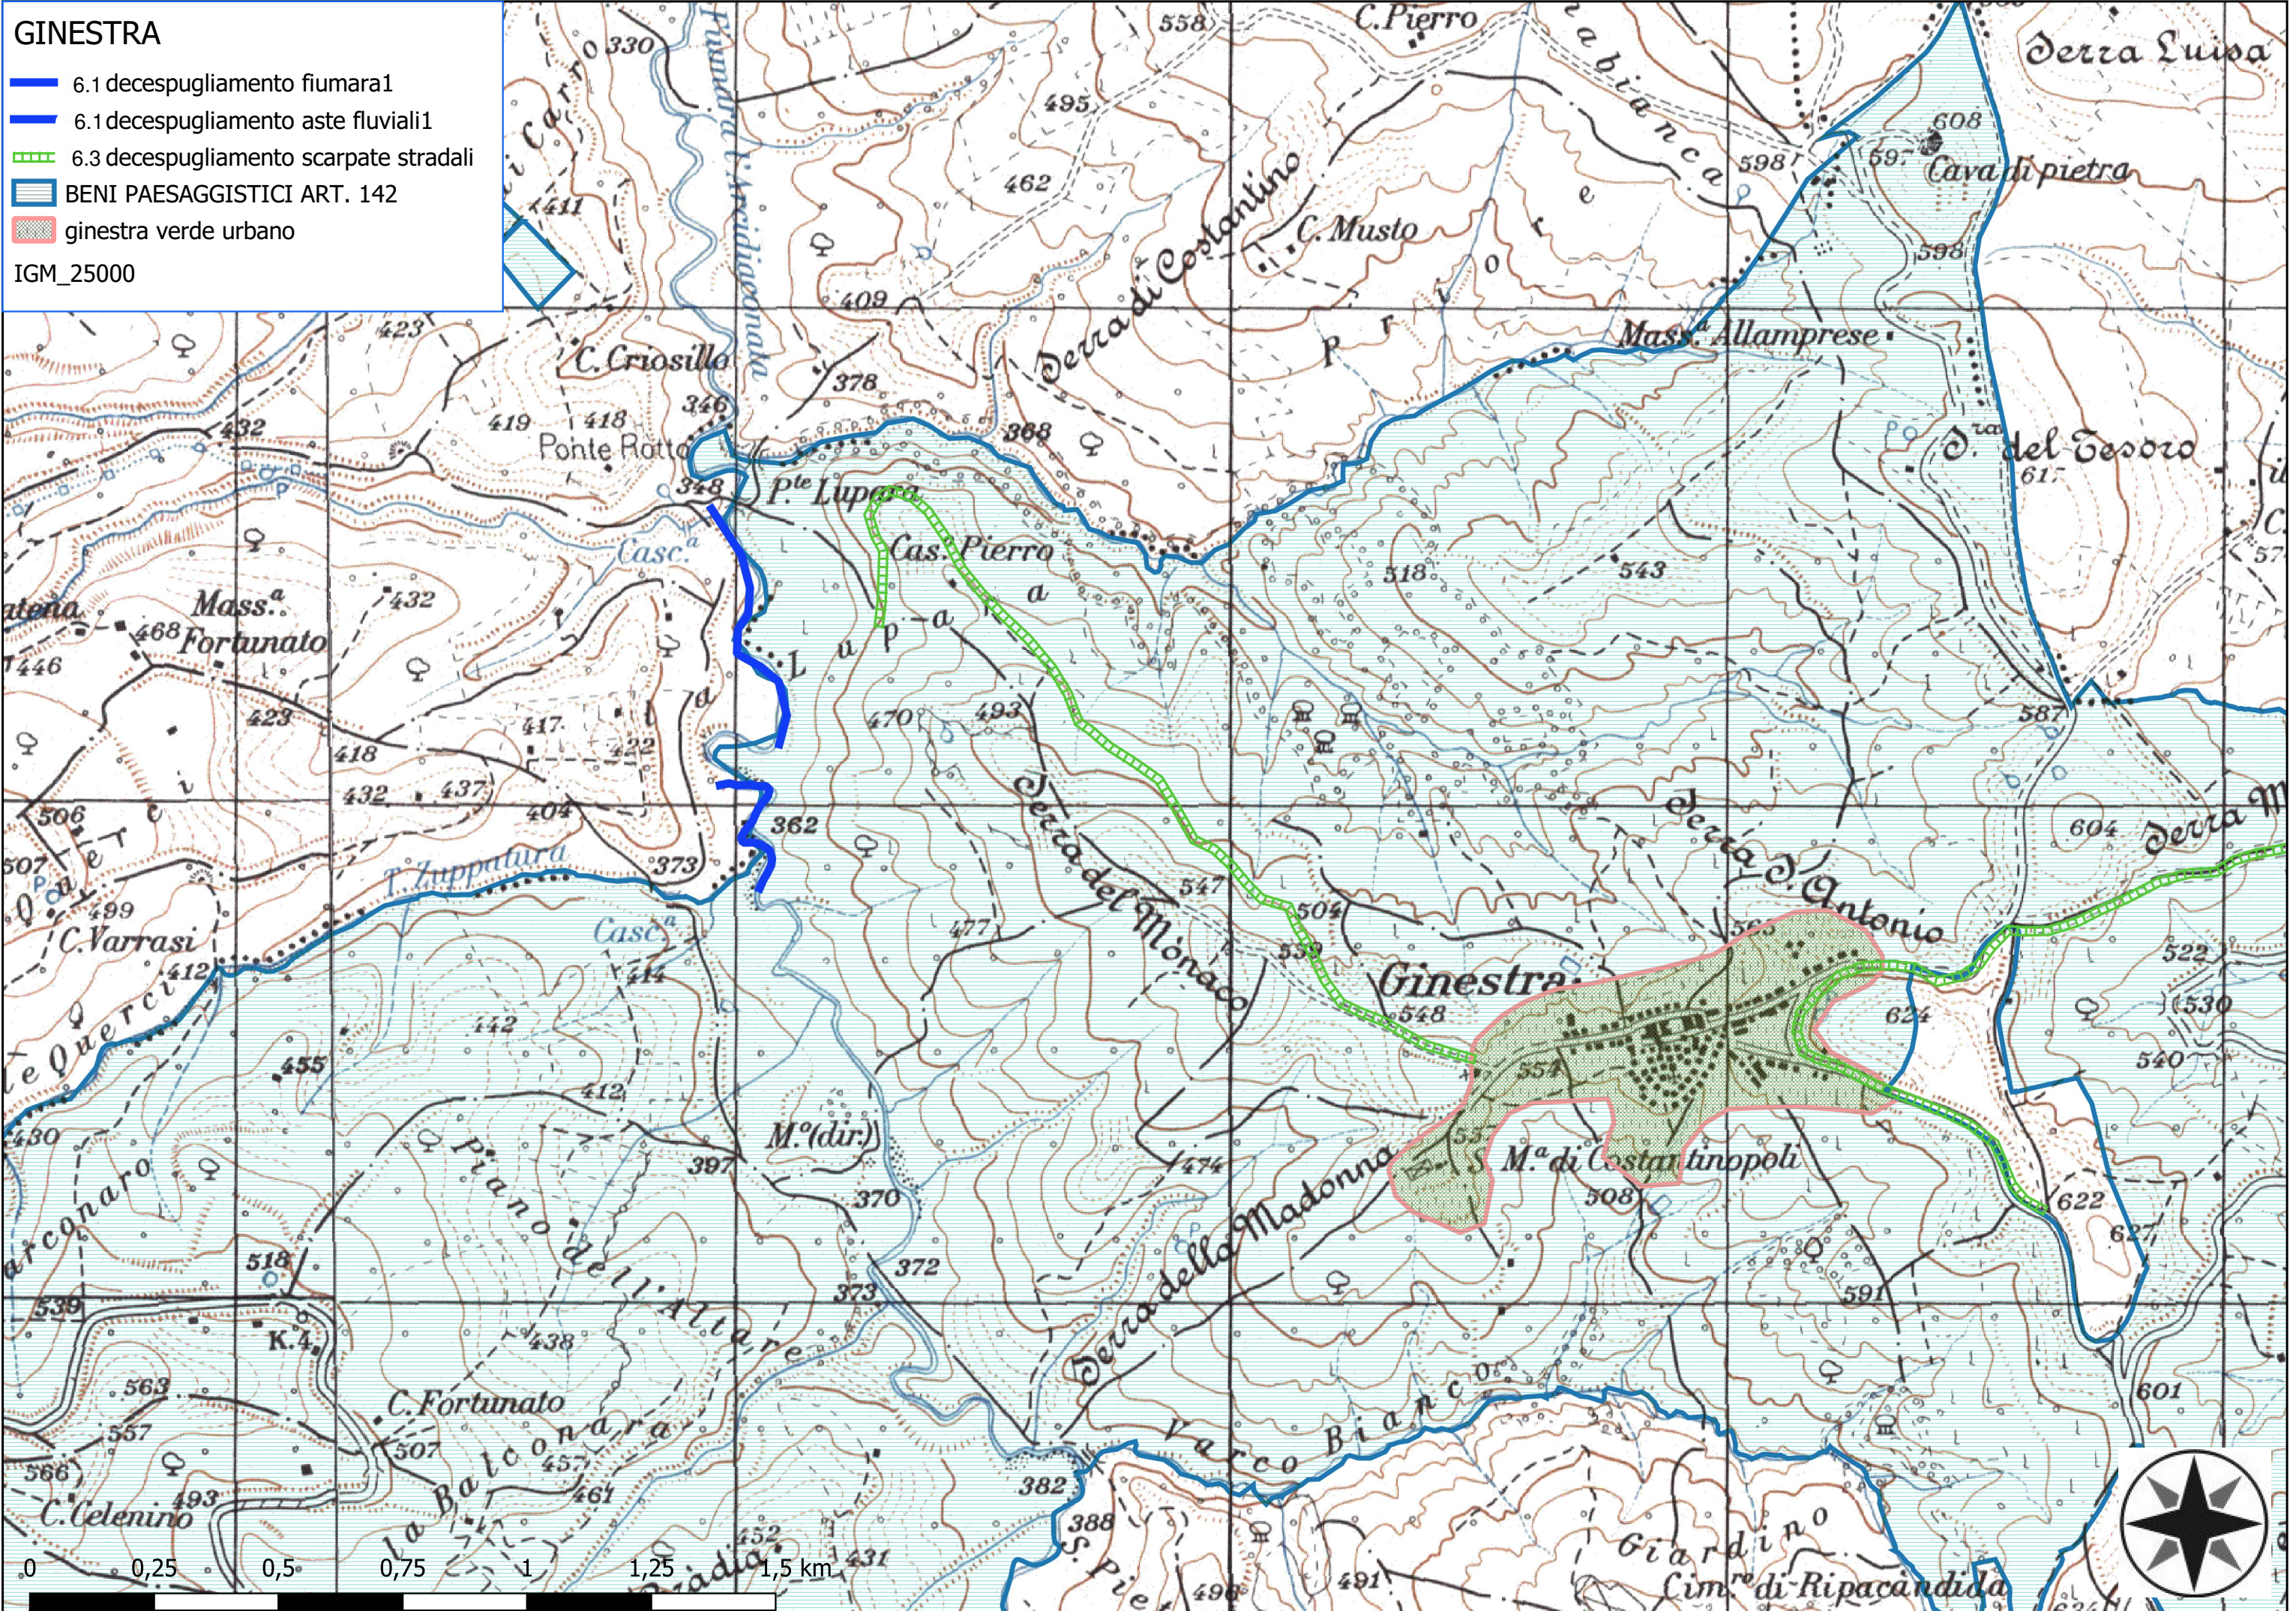

GINESTRA

-  6.1 decespugliamento fiumara1
-  6.1 decespugliamento aste fluviali1
-  6.3 decespugliamento scarpate stradali
-  BENI PAESAGGISTICI ART. 142
-  ginestra verde urbano

IGM_25000

GINESTRA

- 6.1 decespugliamento fiumara1
- 6.1 decespugliamento aste fluviali1
- 6.3 decespugliamento scarpate stradali
- BENI PAESAGGISTICI ART. 142
- ginestra verde urbano

IGM_25000

GINESTRA

-  5.1 decespugliamento bosco grande1
-  BENI PAESAGGISTICI ART. 142
-  4.1 manutenzione pista bosco grande1
-  1.1 manutenzione fascia tagliafuoco bosco grande1

IGM_25000