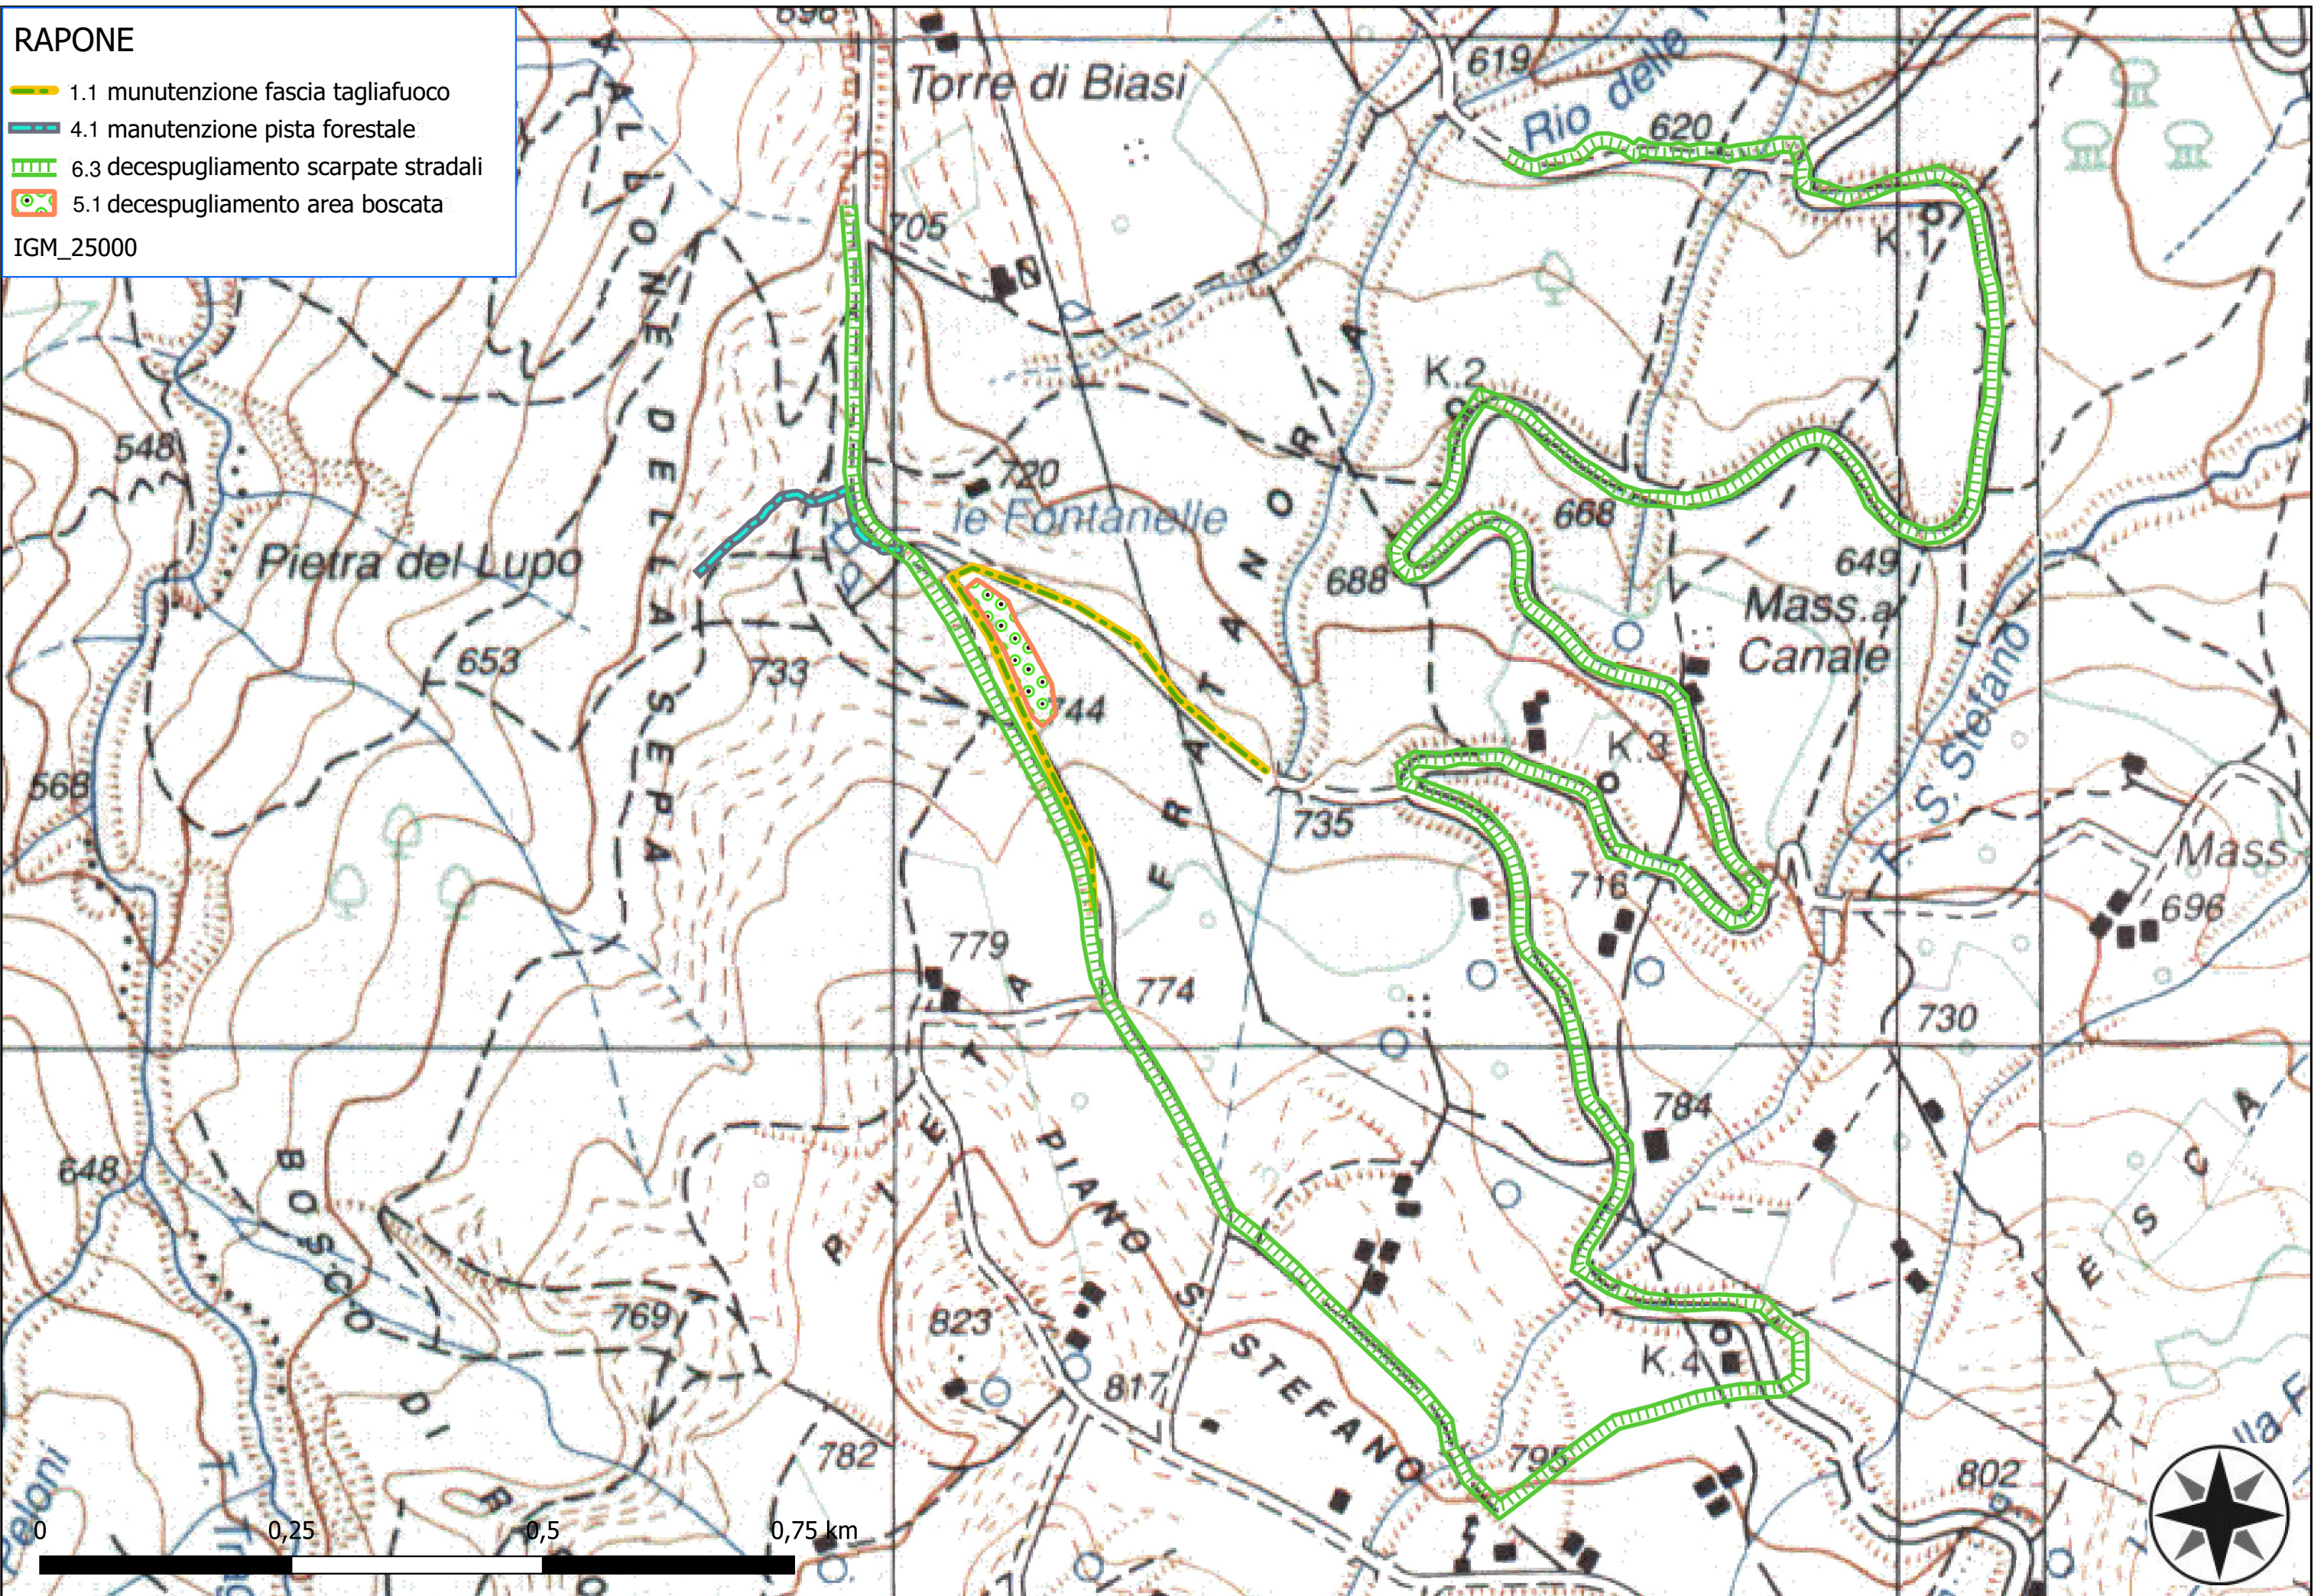

RAPONE

- 1.1 manutenzione fascia tagliafuoco
- 4.1 manutenzione pista forestale
- 6.3 decespugliamento scarpate stradali
- 5.1 decespugliamento area boscata

IGM_25000

RAPONE

- 1.1 manutenzione fascia tagliafuoco
- 6.1 decespugliamento aste fluviali
- 6.3 decespugliamento scarpate stradali
- 6.1 decespugliamento asta fluviale
- 5.1 decespugliamento area boscata
- rapone verde urbano

IGM_25000