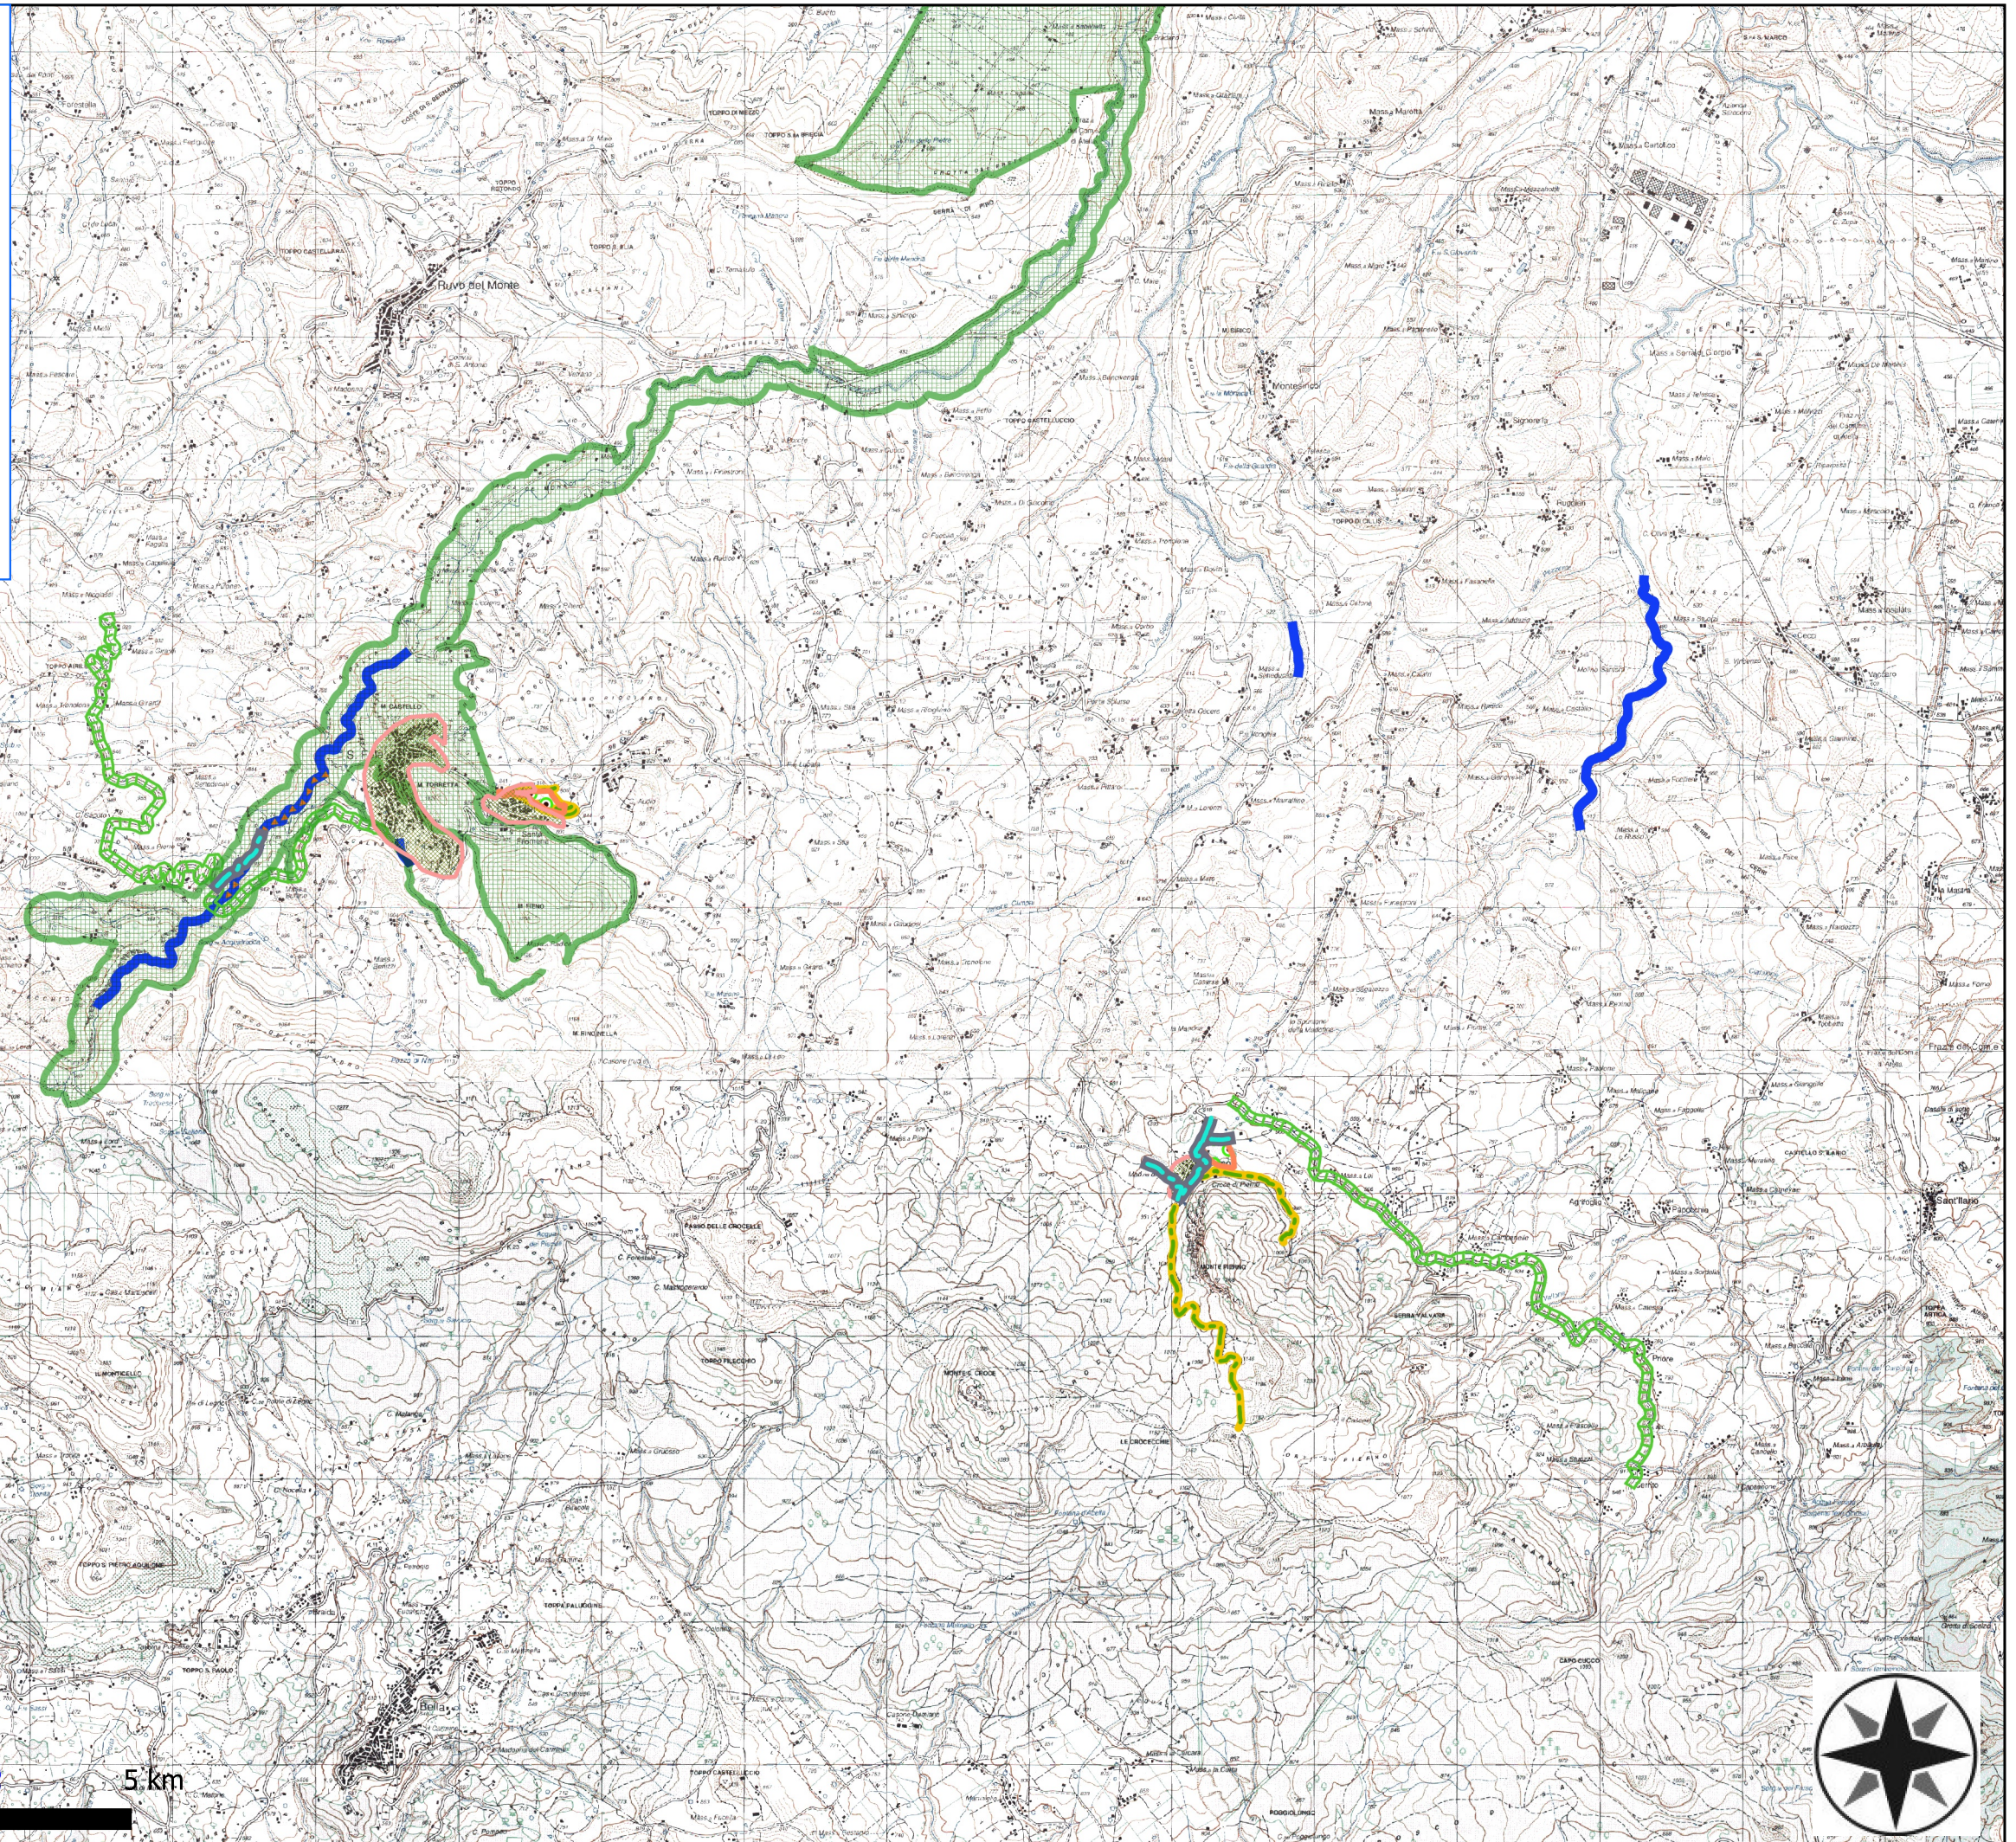

SAN FELE

-  san fele fascia tagliafuoco
-  4.1 manutenzione pista forestale
-  6.1 decespugliamento aste fluviali1
-  6.3 decespugliamento scarpate stradali
-  6.1 decespugliamento torrenti

-  5.1 decespugliamento area boscata1
-  san fele verde urbano
-  BENI PAESAGGISTICI ART. 136
-  BENI PAESAGGISTICI ART. 142

IGM_25000

SAN FELE

- san fele fascia tagliafuoco
- 4.1 manutenzione pista forestale
- 6.1 decespugliamento aste fluviali1
- 6.3 decespugliamento scarpate stradali
- 6.1 decespugliamento torrenti
- 5.1 decespugliamento area boscata1
- san fele verde urbano
- BENI PAESAGGISTICI ART. 142

IGM_25000

SAN FELE

- san fele fascia tagliafuoco
- 4.1 manutenzione pista forestale
- 6.3 decespugliamento scarpate stradali
- 5.1 decespugliamento area boscata
- san fele verde urbano

IGM_25000