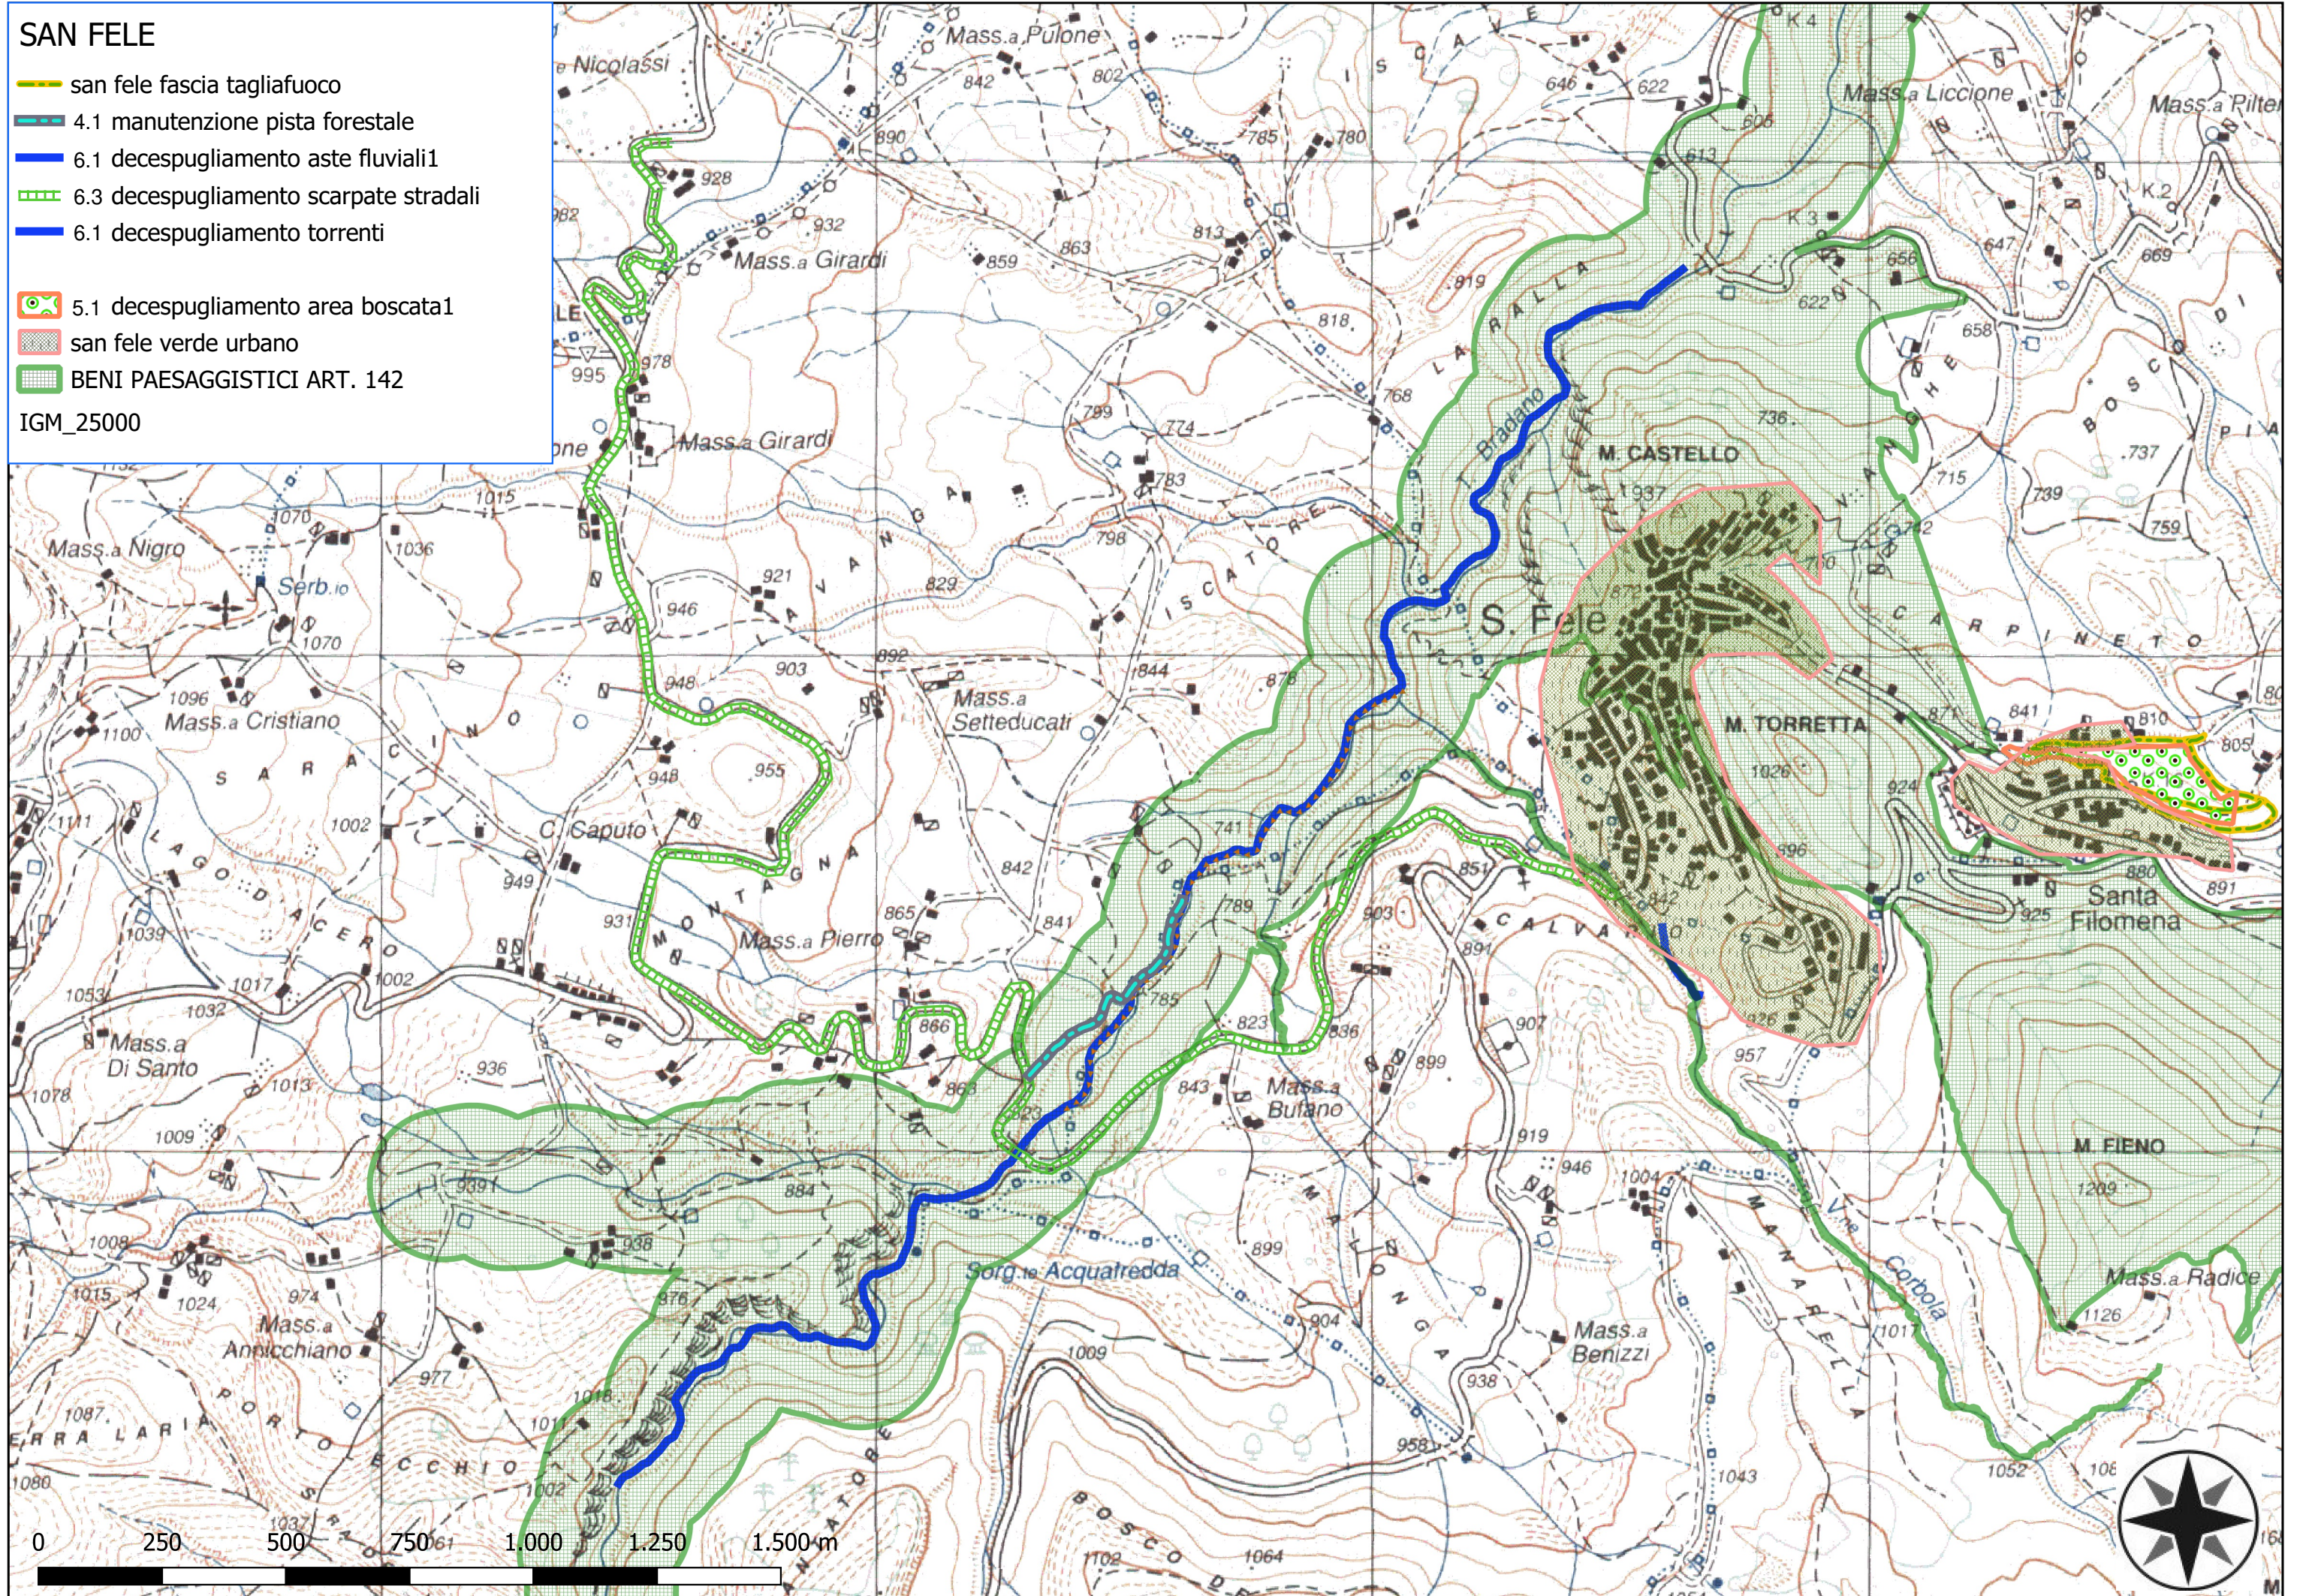

SAN FELE

-  san fele fascia tagliafuoco
-  4.1 manutenzione pista forestale
-  6.1 decespugliamento aste fluviali1
-  6.3 decespugliamento scarpate stradali
-  6.1 decespugliamento torrenti

-  5.1 decespugliamento area boscata1
-  san fele verde urbano
-  BENI PAESAGGISTICI ART. 136
-  BENI PAESAGGISTICI ART. 142

IGM_25000

SAN FELE

- san fele fascia tagliafuoco
- 4.1 manutenzione pista forestale
- 6.1 decespugliamento aste fluviali1
- 6.3 decespugliamento scarpate stradali
- 6.1 decespugliamento torrenti
- 5.1 decespugliamento area boscata1
- san fele verde urbano
- BENI PAESAGGISTICI ART. 142

IGM_25000

SAN FELE

- san fele fascia tagliafuoco
- 4.1 manutenzione pista forestale
- 6.3 decespugliamento scarpate stradali
- 5.1 decespugliamento area boscata
- san fele verde urbano

IGM_25000