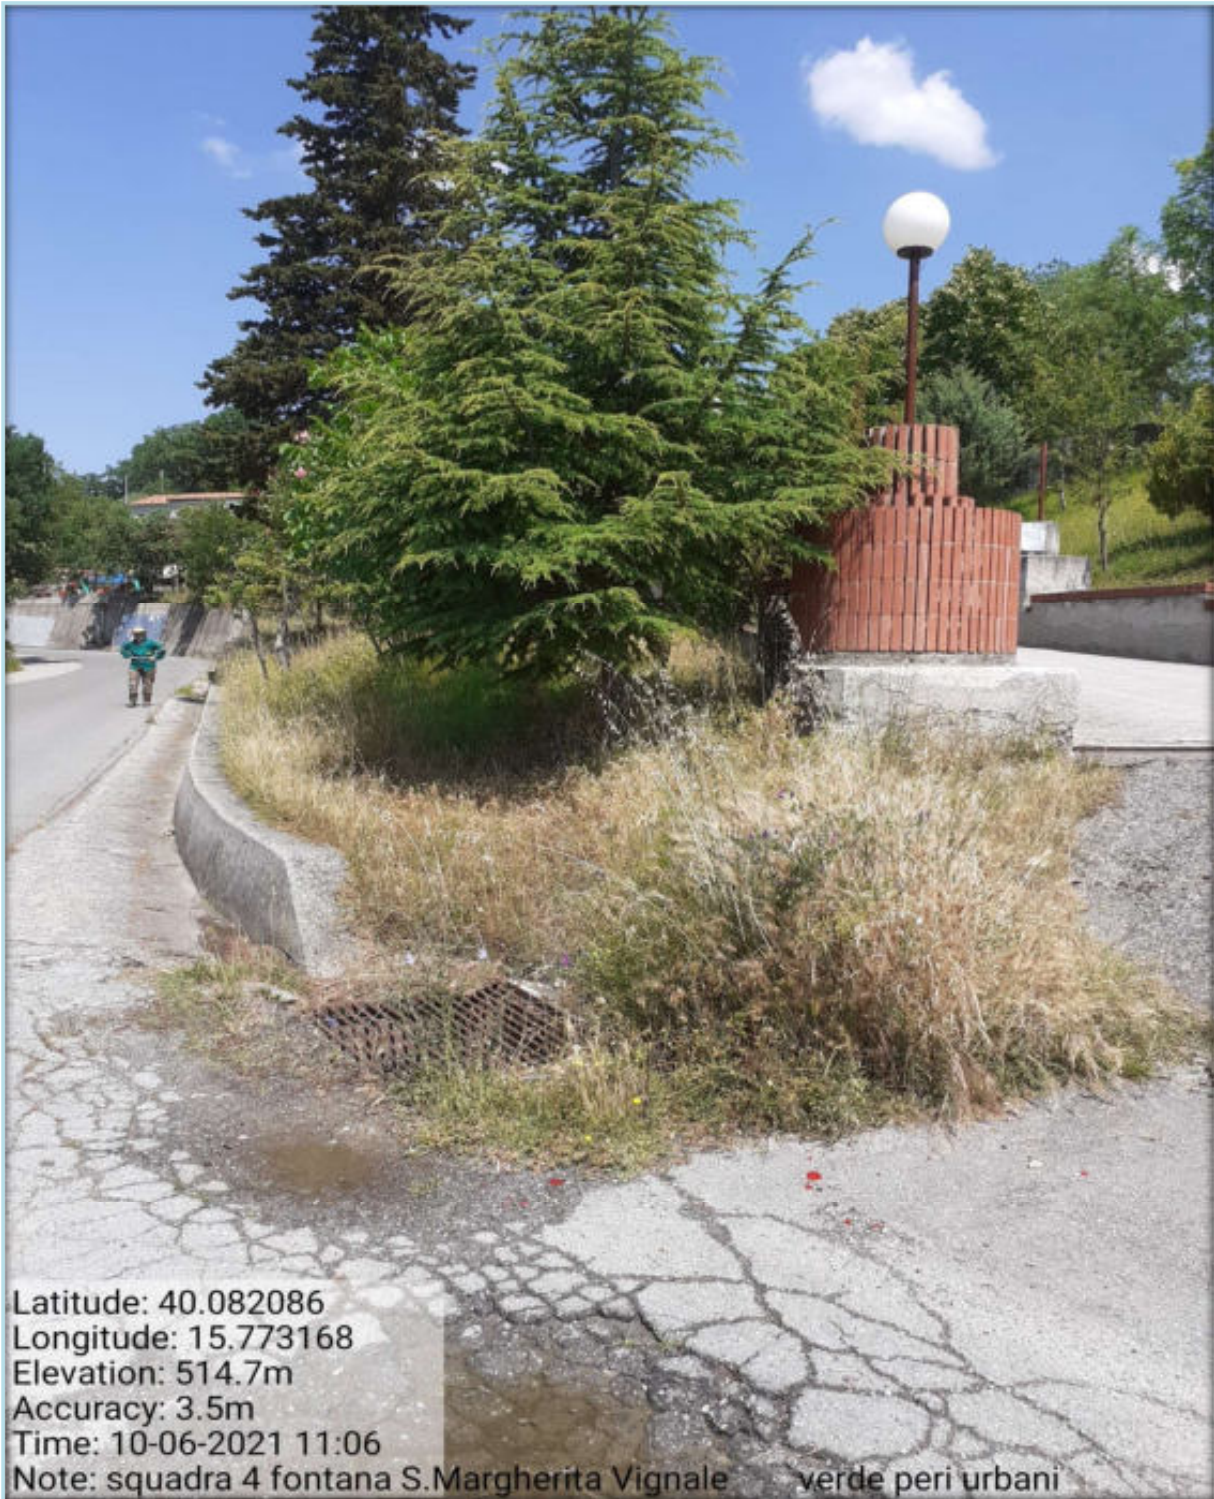

REGIONE BASILICATA

Consorzio di Bonifica della Basilicata
(L.R. gennaio 2017, n.1) - MATERA)
Piano Operativo Annuale (P.O.A.)
2021 Progetto Di Forestazione
Pubblica

AREA 16

COMUNE DI RIVELLO

Intervento 2.1.1 VERDE PERIURBANO – PARCO GIOCHI- CAMPETTO VIGNALE