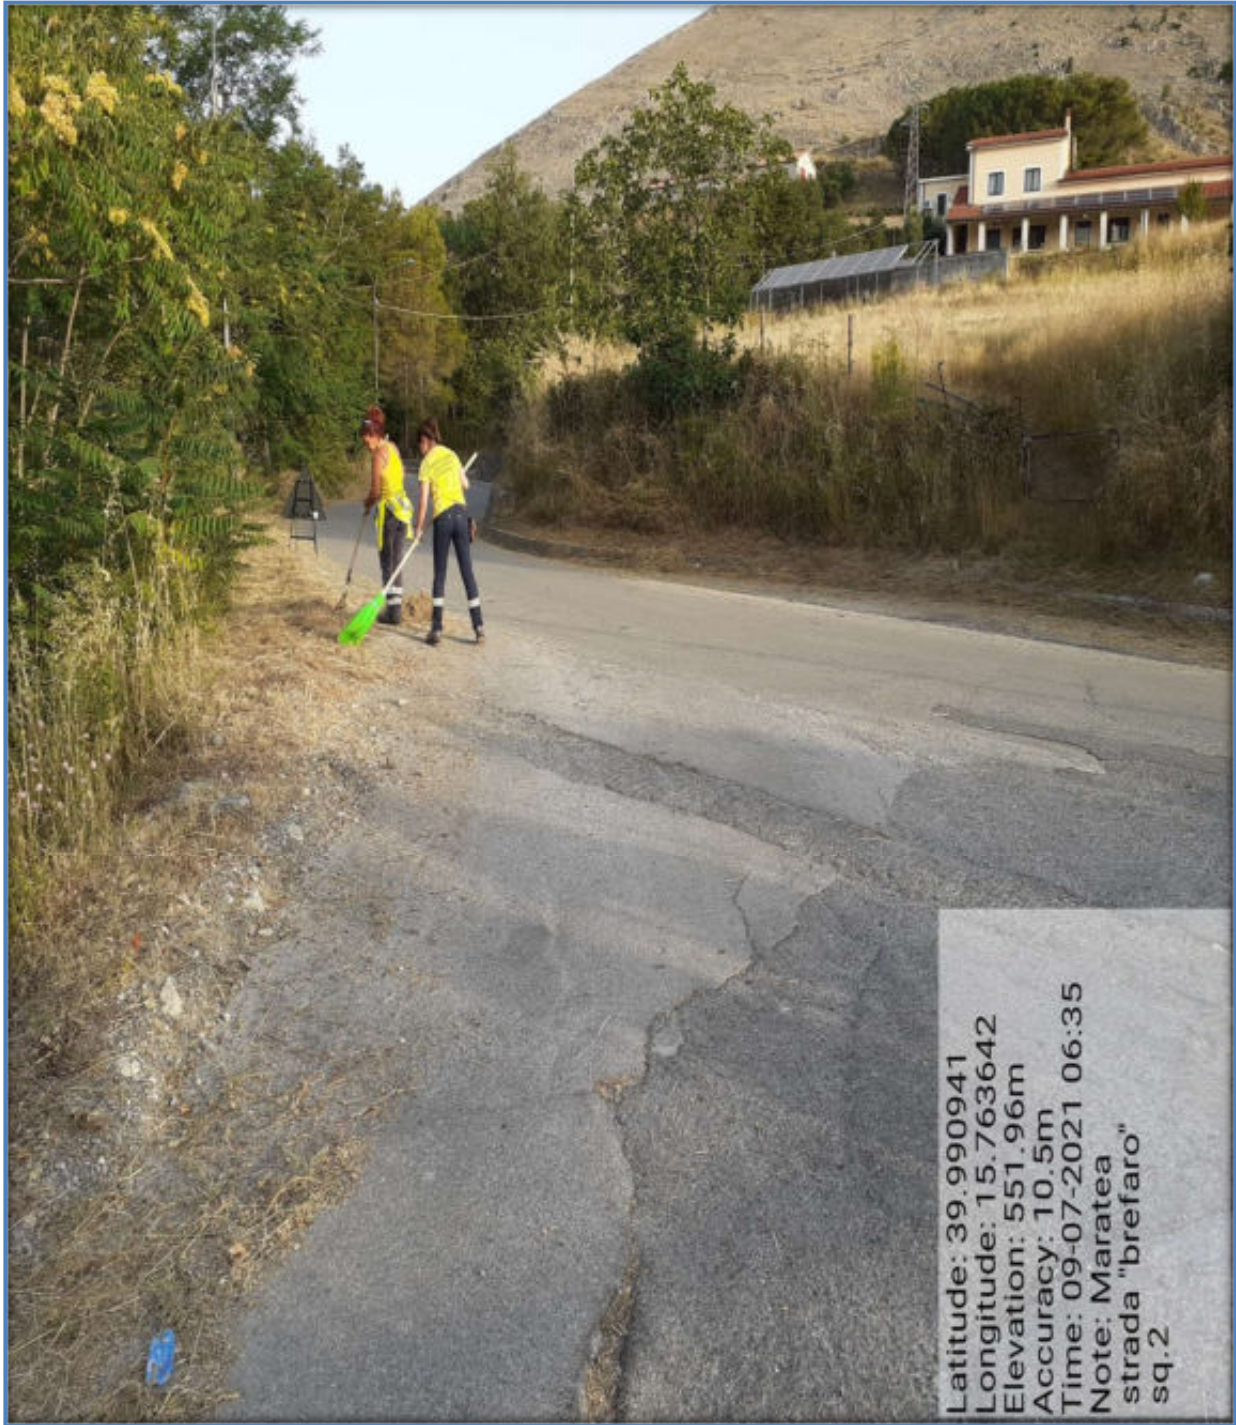

REGIONE BASILICATA

Consorzio di Bonifica della Basilicata
(L.R. gennaio 2017, n.1) - MATERA)
Piano Operativo Annuale (P.O.A.)
2021 Progetto Di Forestazione
Pubblica

AREA 16

COMUNE DI MARATEA

INTERVENTO 5.1.6 - 5.2.6 - STRADA BREFARO

*IL Resp. Area 16
geom. Di Nubila Roberto*