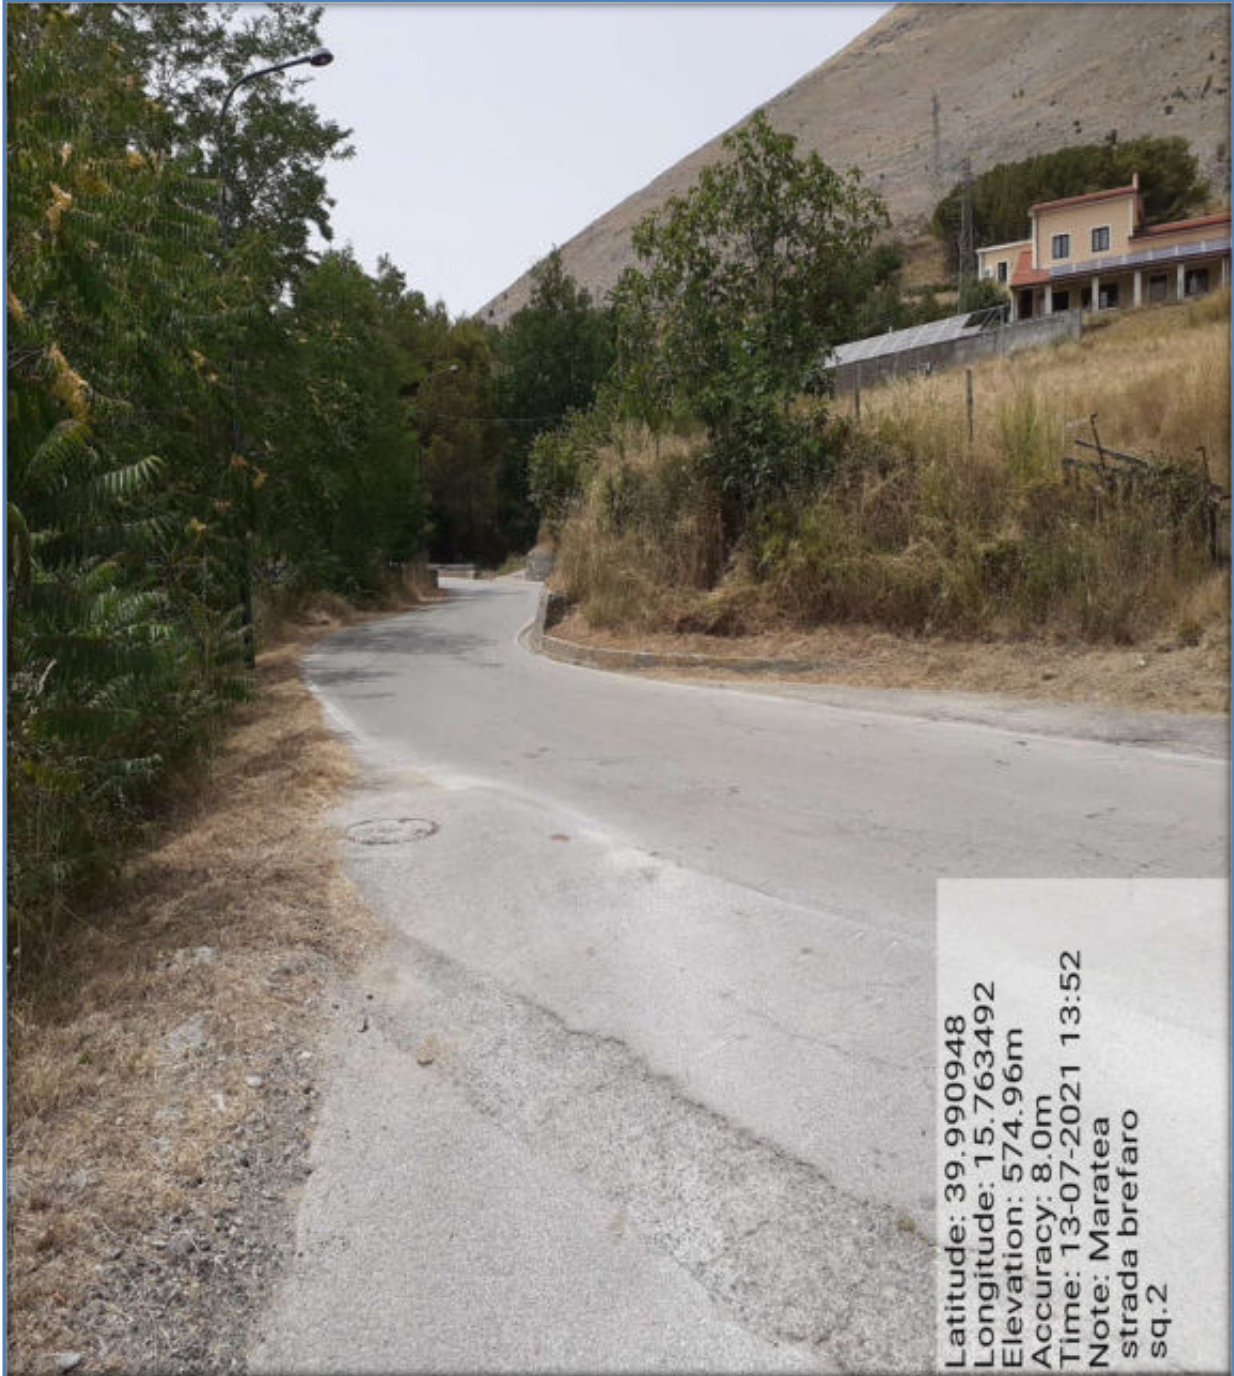

REGIONE BASILICATA

Consorzio di Bonifica della Basilicata
(L.R. gennaio 2017, n.1) - MATERA)
Piano Operativo Annuale (P.O.A.)
2021 Progetto Di Forestazione
Pubblica

AREA 16

COMUNE DI MARATEA

INTERVENTO 5.1.6 - 5.2.6 - STRADA BREFARO

*IL Resp. Area 16
geom. Di Nubila Roberto*