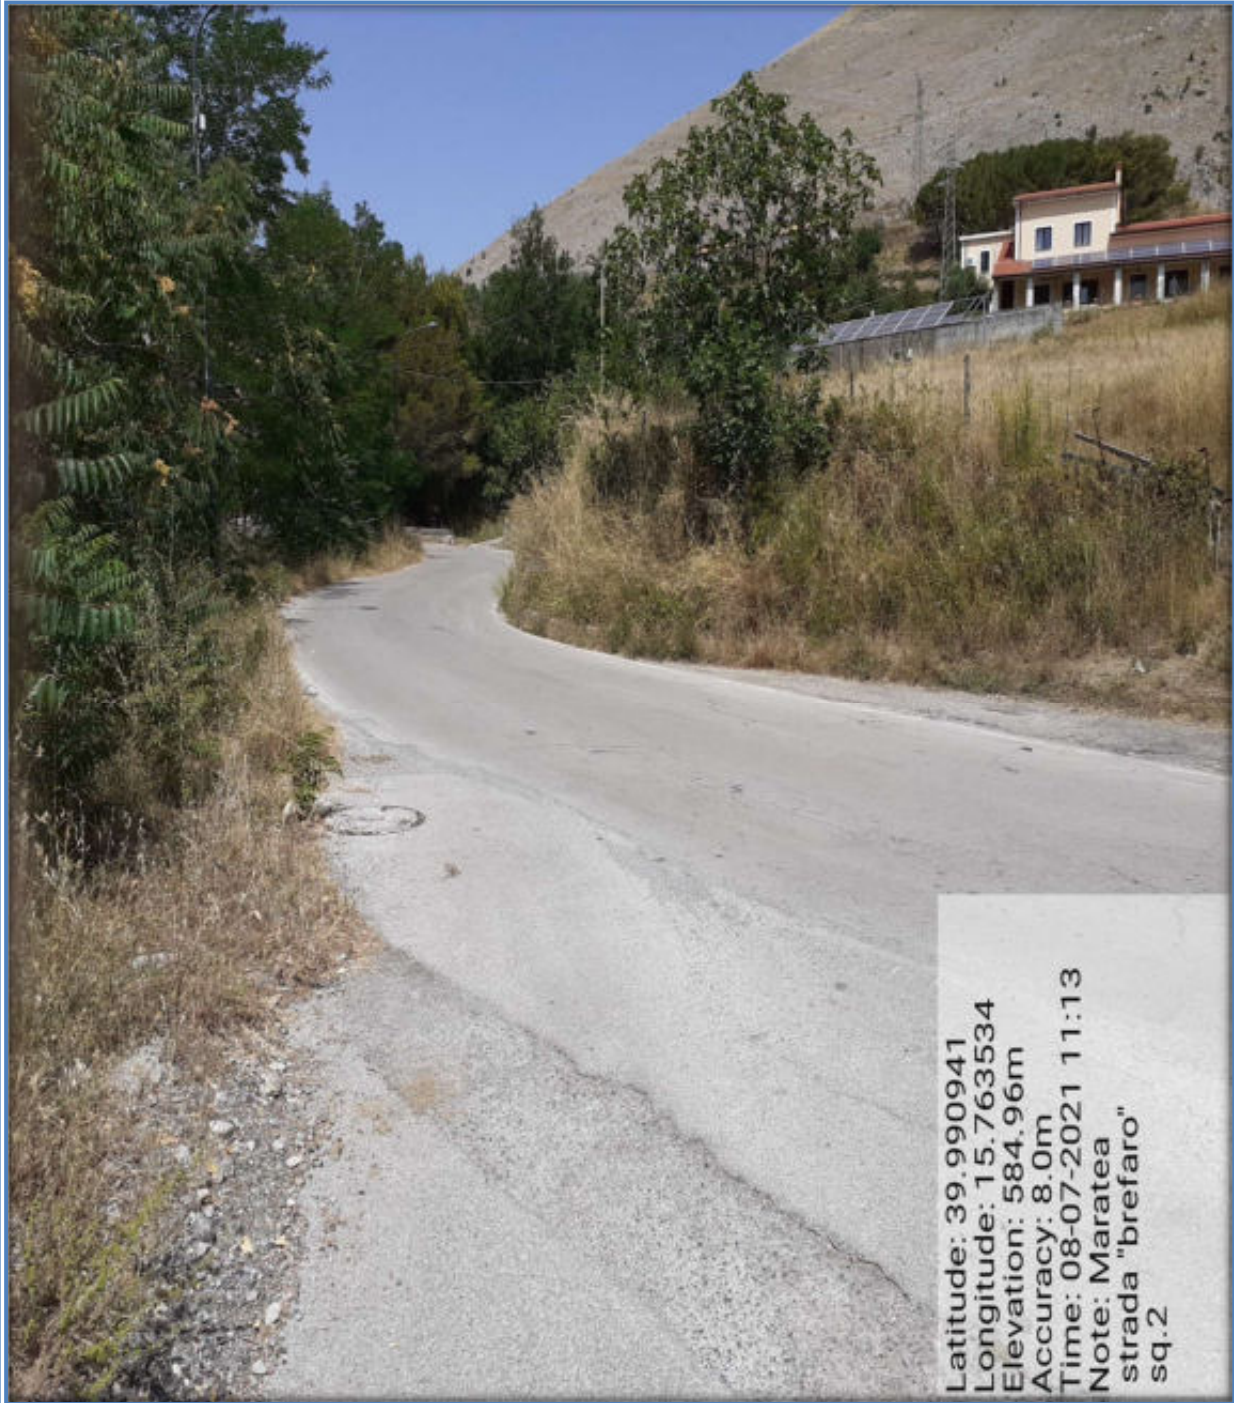

REGIONE BASILICATA

Consorzio di Bonifica della Basilicata
(L.R. gennaio 2017, n.1) - MATERA)
Piano Operativo Annuale (P.O.A.)
2021 Progetto Di Forestazione
Pubblica

AREA 16

COMUNE DI MARATEA

INTERVENTO 5.1.6 - 5.2.6 - STRADA BREFARO

*IL Resp. Area 16
geom. Di Nubila Roberto*