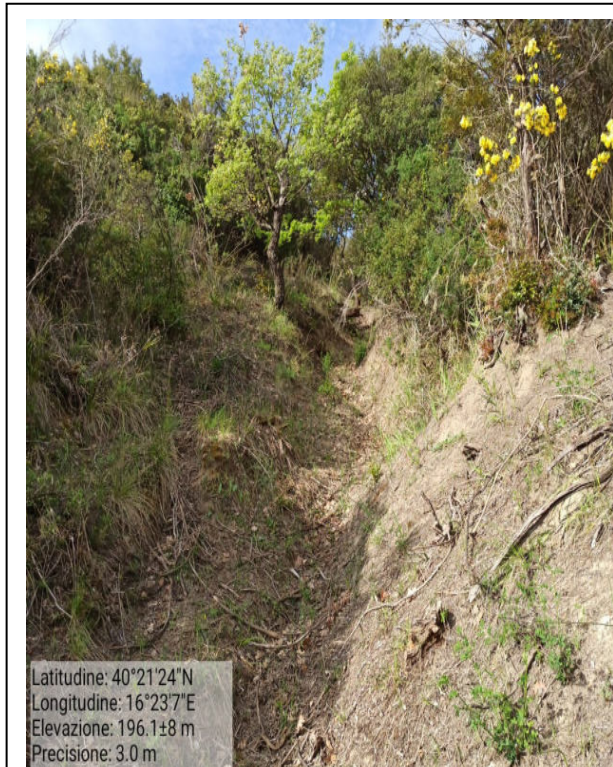

**PROGRAMMA OPERATIVO ANNUALE (P.O.A.) 2022 – Progetto di Forestazione Pubblica**  
**Progetto Generale**

Int.1.1.1 Fascia Tagliafuoco loc. Comunella

Int.1.1.2 Fascia Tagliafuoco loc. Comunella

Int.1.1.3 Fascia Tagliafuoco loc. Comunella

Int.1.1.4 Fascia Tagliafuoco loc. Comunella

**PROGRAMMA OPERATIVO ANNUALE (P.O.A.) 2022 – Progetto di Forestazione Pubblica**  
**Progetto Generale**

Int.2.1.1 Verde urbano e periurbano Craco Peschiera

Int.2.1.1 Verde urbano e periurbano Craco

Int. 4.1.1 Strada forestale Craco Peschiera

Int. 4.2.1 Pista forestale loc. Comunella

**PROGRAMMA OPERATIVO ANNUALE (P.O.A.) 2022 – Progetto di Forestazione Pubblica  
Progetto Generale**

Int.5.1.1 Decespugliamento loc. Comunella

Int.6.1.1 Fosso Bruscata Craco Peschiera

Int.6.1.1 Fosso Madonna Craco

Int.6.3.1.1 S.P. 103 Craco – Craco Peschiera  
Decespugliamento scarpate stradali

**PROGRAMMA OPERATIVO ANNUALE (P.O.A.) 2022 – Progetto di Forestazione Pubblica  
Progetto Generale**