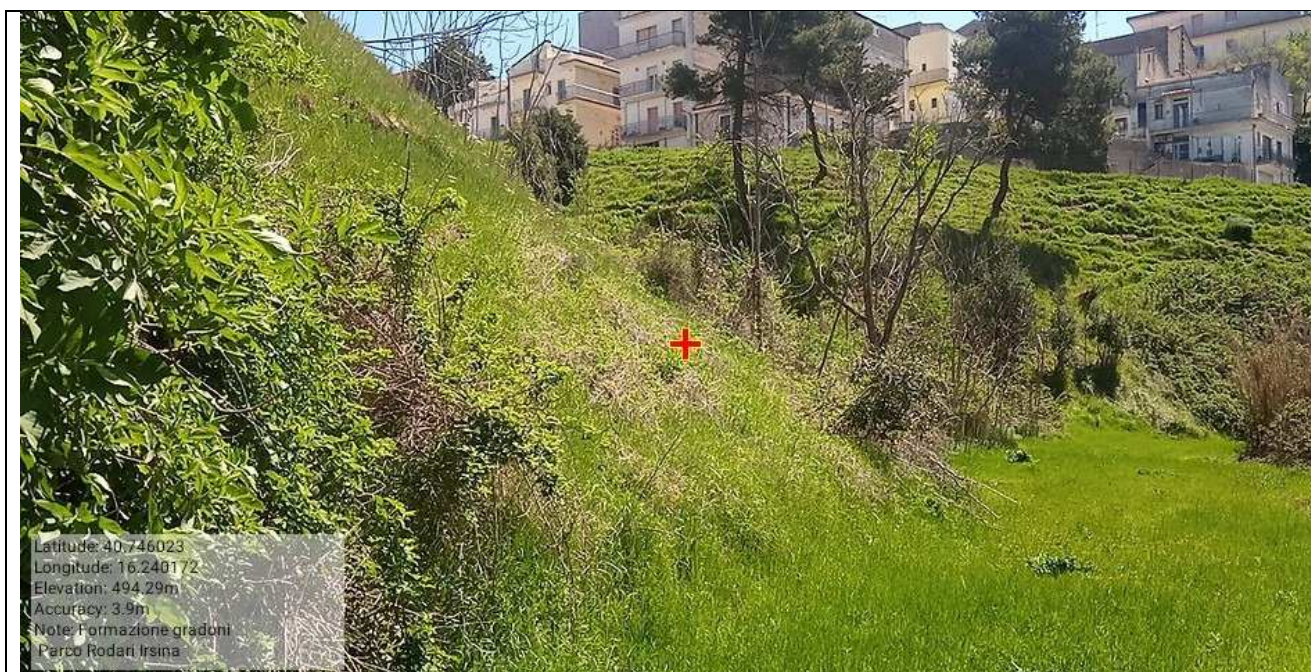

Int. 1.2.1 Manutenzione di viale tagliafuoco attivo . Bosco di Verrutoli - Foto N°7

Int. 2.1.1 Manutenzione verde urbano e periurbano. Irsina - Foto N°8

**PROGRAMMA OPERATIVO ANNUALE (P.O.A.) 2022 – Progetto di Forestazione Pubblica  
Progetto Generale**

**PROGRAMMA OPERATIVO ANNUALE (P.O.A.) 2022 – Progetto di Forestazione Pubblica  
Progetto Generale**

Int. 3.2.1      Formazione gradoni . Zona sotto piazza Garibaldi Irsina      - Foto N°11

Int. 3.2.2      Formazione gradoni. Parco Rodari Irsina      - Foto N°12

**PROGRAMMA OPERATIVO ANNUALE (P.O.A.) 2022 – Progetto di Forestazione Pubblica  
Progetto Generale**

Int. 3.3.1 Apertura piazzola per messa a dimora piante. Zona sotto piazza Garibaldi Irsina - Foto N°13