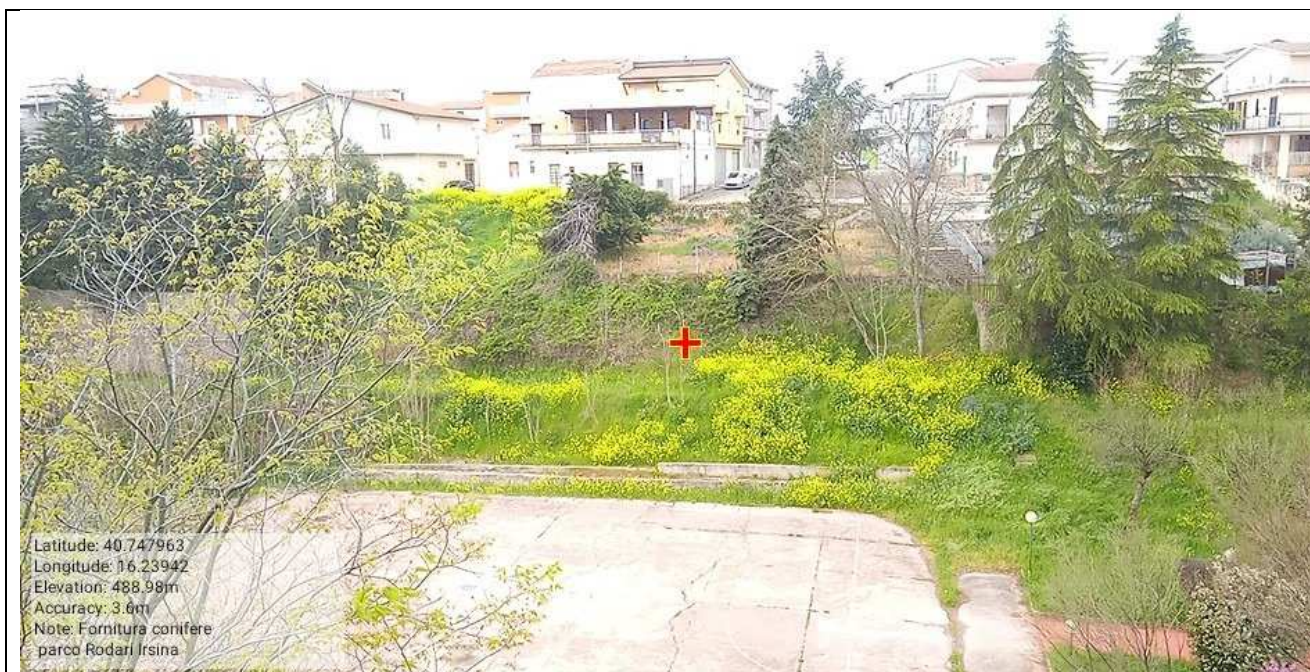

**PROGRAMMA OPERATIVO ANNUALE (P.O.A.) 2022 – Progetto di Forestazione Pubblica  
Progetto Generale**

Int. 3.3.1 Apertura piazzola per messa a dimora piante. Zona sotto piazza Garibaldi Irsina - Foto N°13

Int. 3.3.2 Apertura piazzola per messa a dimora piante. Parco Rodari Irsina - Foto N°14

**PROGRAMMA OPERATIVO ANNUALE (P.O.A.) 2022 – Progetto di Forestazione Pubblica  
Progetto Generale**

Int. 3.4.1 Scavo per apertura di buca per la messa a dimora pianta. Zona sotto p.za Garibaldi - Foto N°15

Int. 3.4.2 Scavo per apertura buca per la messa a dimora piante. Parco Rodari Irsina - Foto N°16

**PROGRAMMA OPERATIVO ANNUALE (P.O.A.) 2022 – Progetto di Forestazione Pubblica  
Progetto Generale**

Int. 3.5.1 Fornitura piante conifere . Zona sotto piazza Garibaldi Irsina - Foto N°17