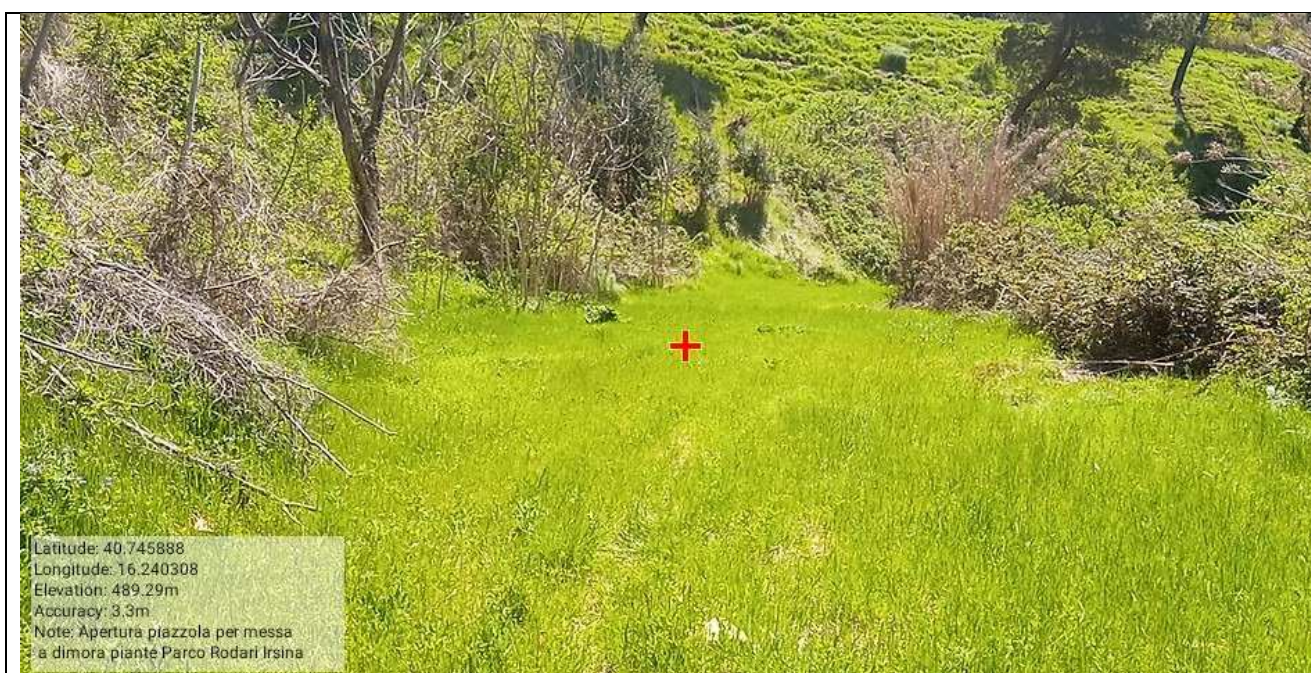

Int. 1.2.1 Manutenzione di viale tagliafuoco attivo . Bosco di Verrutoli - Foto N°7

Int. 2.1.1 Manutenzione verde urbano e periurbano. Irsina - Foto N°8

**PROGRAMMA OPERATIVO ANNUALE (P.O.A.) 2022 – Progetto di Forestazione Pubblica  
Progetto Generale**

**PROGRAMMA OPERATIVO ANNUALE (P.O.A.) 2022 – Progetto di Forestazione Pubblica  
Progetto Generale**

Int. 3.2.1      Formazione gradoni . Zona sotto piazza Garibaldi Irsina      - Foto N°11

Int. 3.2.2      Formazione gradoni. Parco Rodari Irsina      - Foto N°12

**PROGRAMMA OPERATIVO ANNUALE (P.O.A.) 2022 – Progetto di Forestazione Pubblica  
Progetto Generale**

Int. 3.3.1 Apertura piazzola per messa a dimora piante. Zona sotto piazza Garibaldi Irsina - Foto N°13

Int. 3.3.2 Apertura piazzola per messa a dimora piante. Parco Rodari Irsina - Foto N°14

**PROGRAMMA OPERATIVO ANNUALE (P.O.A.) 2022 – Progetto di Forestazione Pubblica  
Progetto Generale**

Int. 3.4.1 Scavo per apertura di buca per la messa a dimora pianta. Zona sotto p.za Garibaldi - Foto N°15