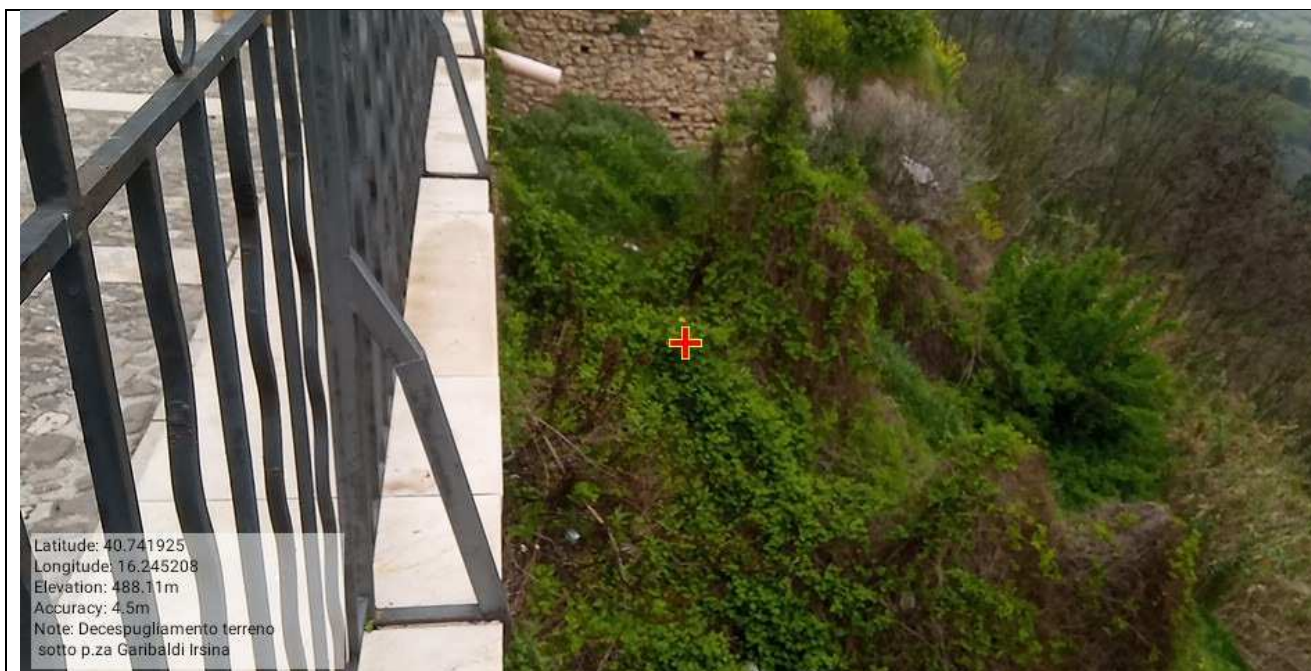

Int. 4.3.1 Manutenzione sentieri. Bosco di Verrutoli - Foto N°22

**PROGRAMMA OPERATIVO ANNUALE (P.O.A.) 2022 – Progetto di Forestazione Pubblica  
Progetto Generale**

Latitude: 40.663695  
Longitude: 16.249065  
Elevation: 442.27m  
Accuracy: 6.1m  
Note: Manutenzione sentieri  
boschivi Verrutoli

Int. 4.3.2

Manutenzione sentieri. Bosco di Verrutoli

- Foto N°23

Latitude: 40.741925  
Longitude: 16.245208  
Elevation: 488.11m  
Accuracy: 4.5m  
Note: Decespugliamento terreno  
sotto p.za Garibaldi Irsina