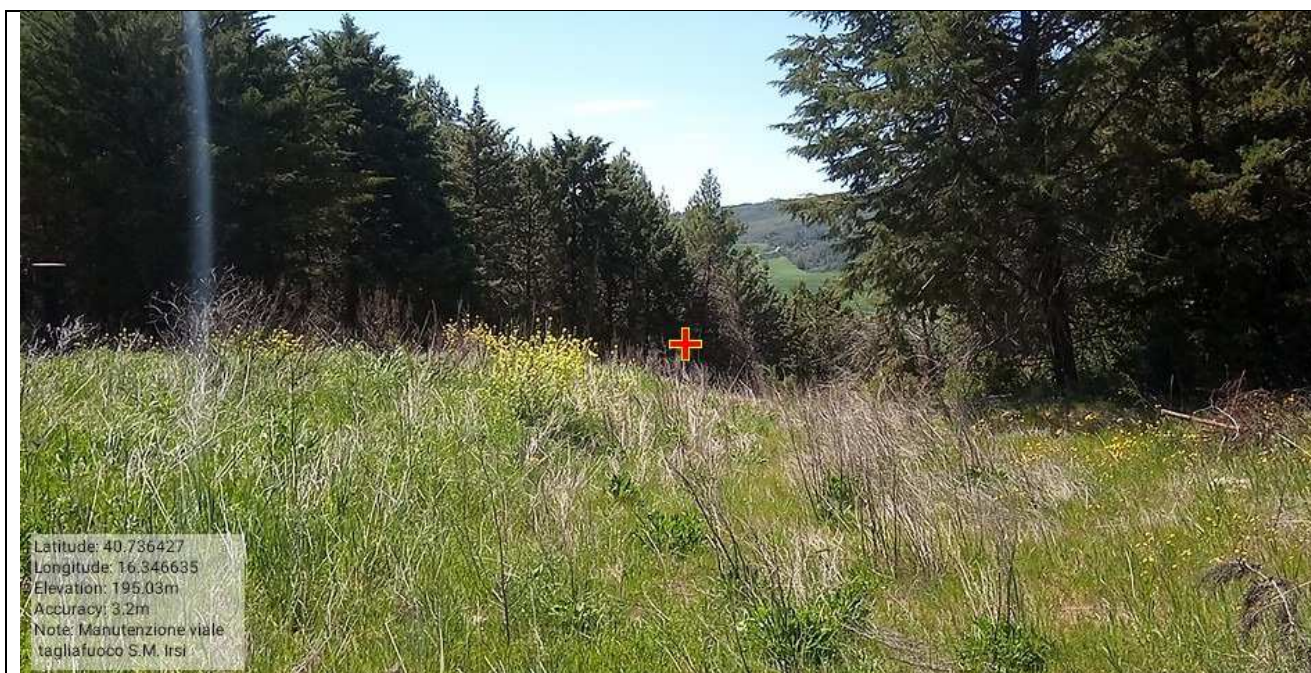

**PROGRAMMA OPERATIVO ANNUALE (P.O.A.) 2022 – Progetto di Forestazione Pubblica
Progetto Generale**