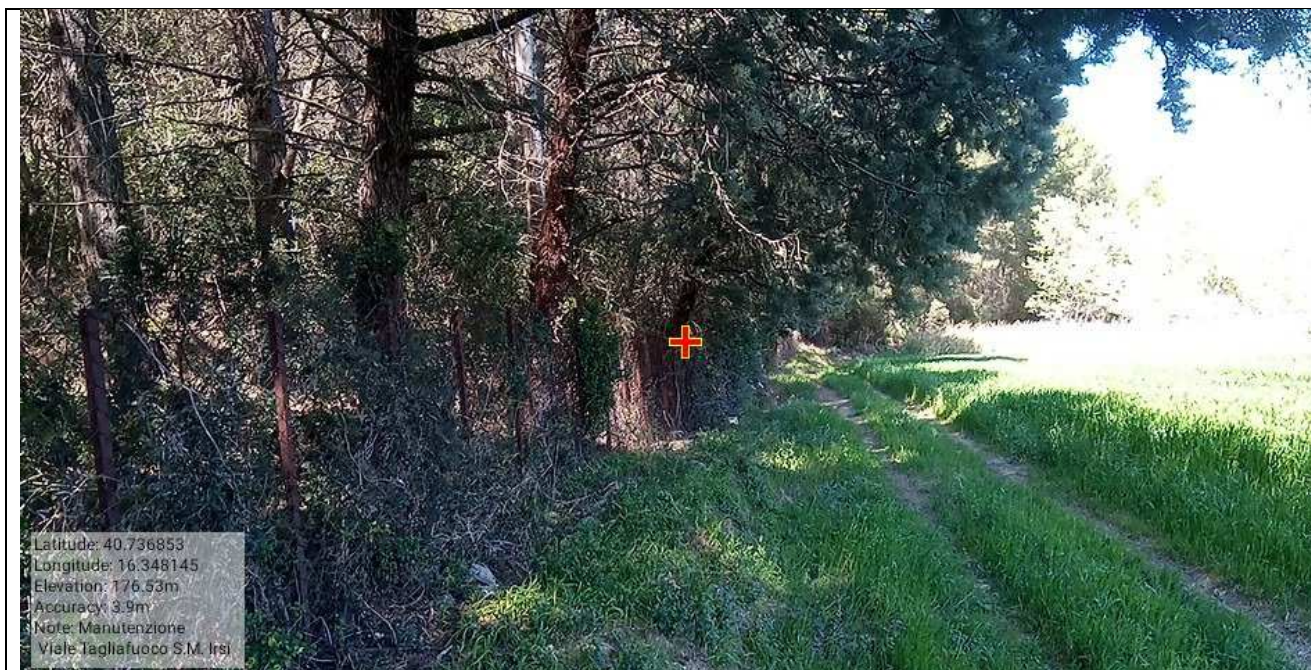

Int. 1.1.2   Manutenzione di viale tagliafuoco attivo . Bosco di verrutoli   - Foto N°2

**PROGRAMMA OPERATIVO ANNUALE (P.O.A.) 2022 – Progetto di Forestazione Pubblica
Progetto Generale**

Int. 1.1.3

Manutenzione di viale tagliafuoco attivo . S.M. D'Irsi

- Foto N°3