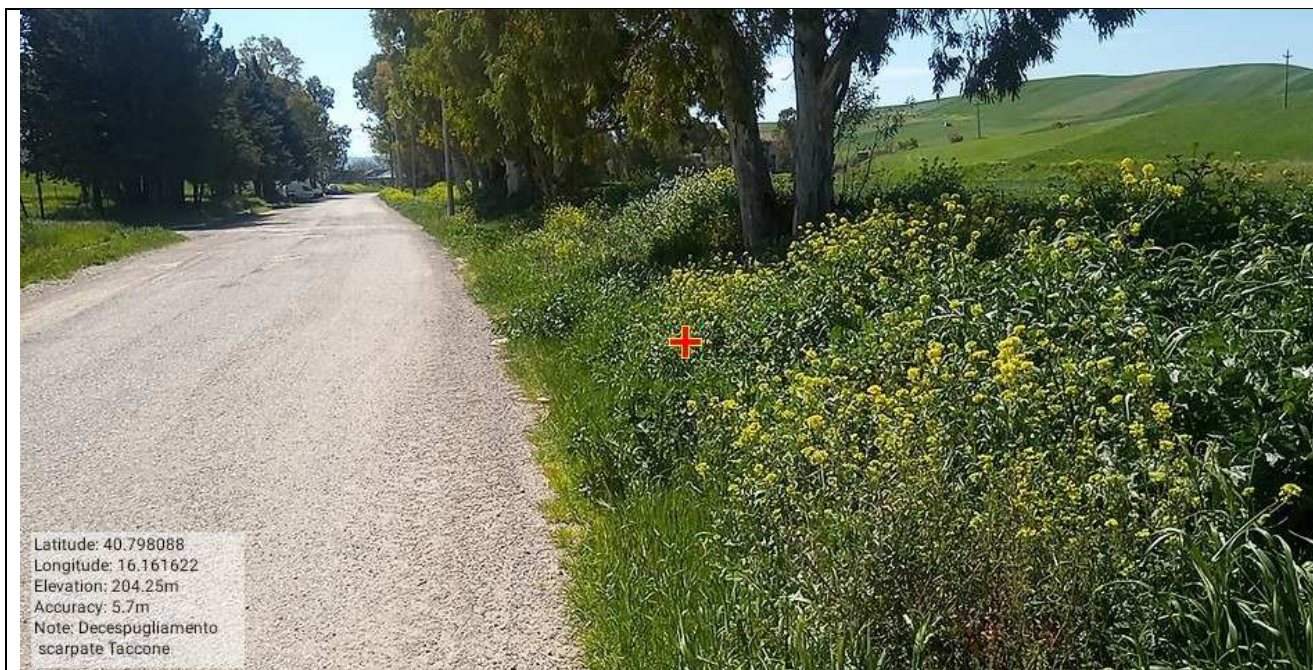

**PROGRAMMA OPERATIVO ANNUALE (P.O.A.) 2022 – Progetto di Forestazione Pubblica
Progetto Generale**

Int. 6.3.9 Manutenzione viabilità. S.C. Borgo Taccone - Foto N°53