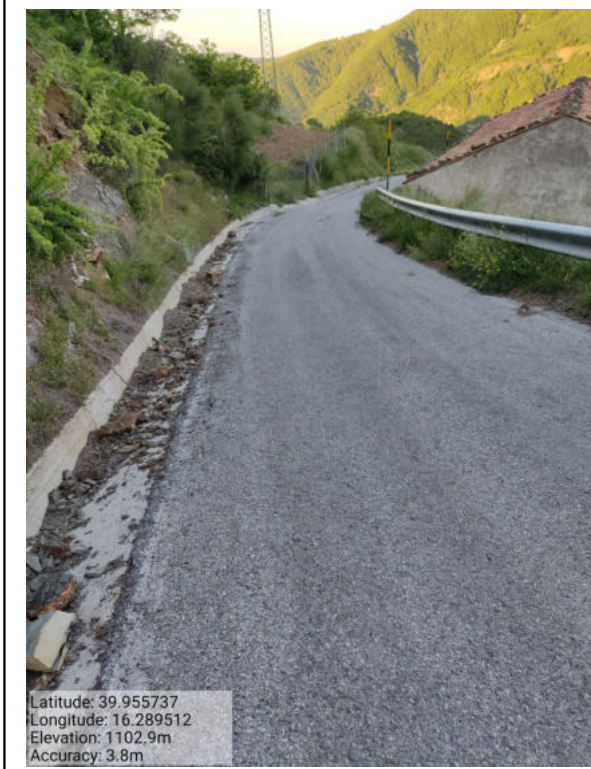

**PROGRAMMA OPERATIVO ANNUALE (P.O.A.) 2022 – Progetto di Forestazione Pubblica
Progetto Generale**