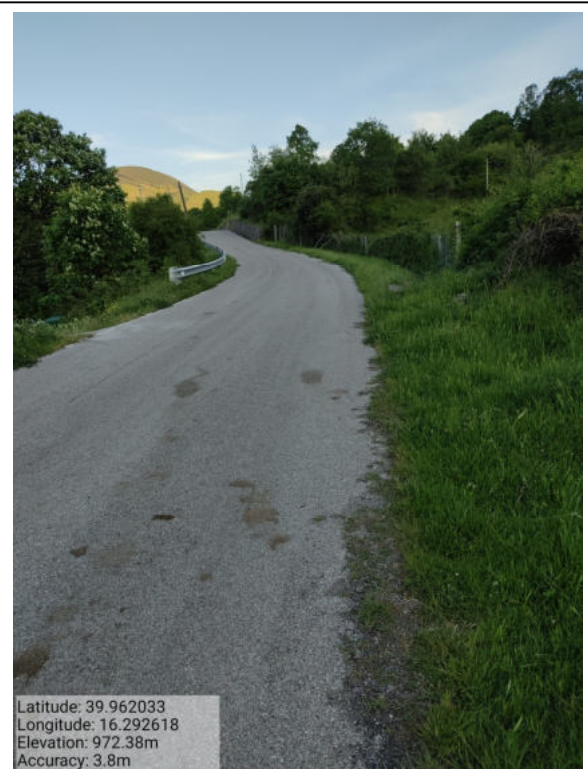

**PROGRAMMA OPERATIVO ANNUALE (P.O.A.) 2022 – Progetto di Forestazione Pubblica
Progetto Generale**