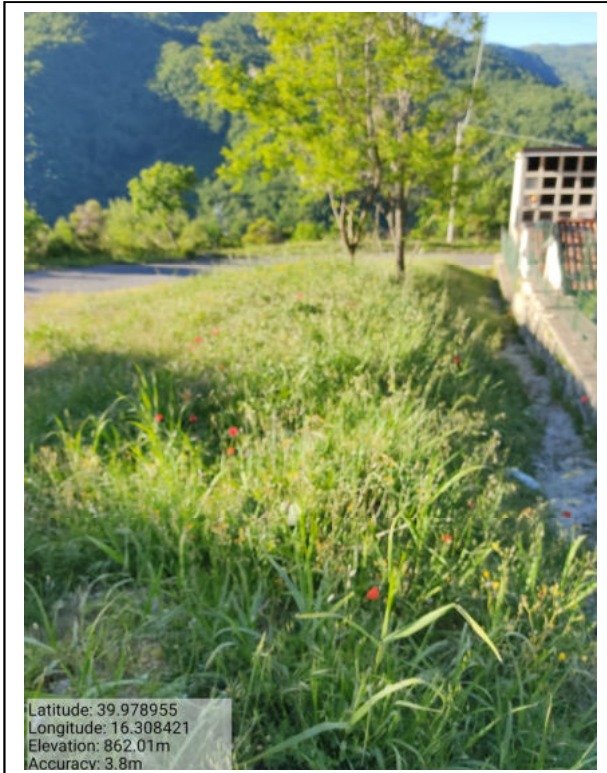

**PROGRAMMA OPERATIVO ANNUALE (P.O.A.) 2022 – Progetto di Forestazione Pubblica
Progetto Generale**

Int. _1.2.1_ Fascie Loc. San Vito - Foto 1

Int. _1.2.2_ Fascie Loc. Cimitero - Foto 1

Int. _1.2.2_ Fascie Loc. Cimitero - Foto 2