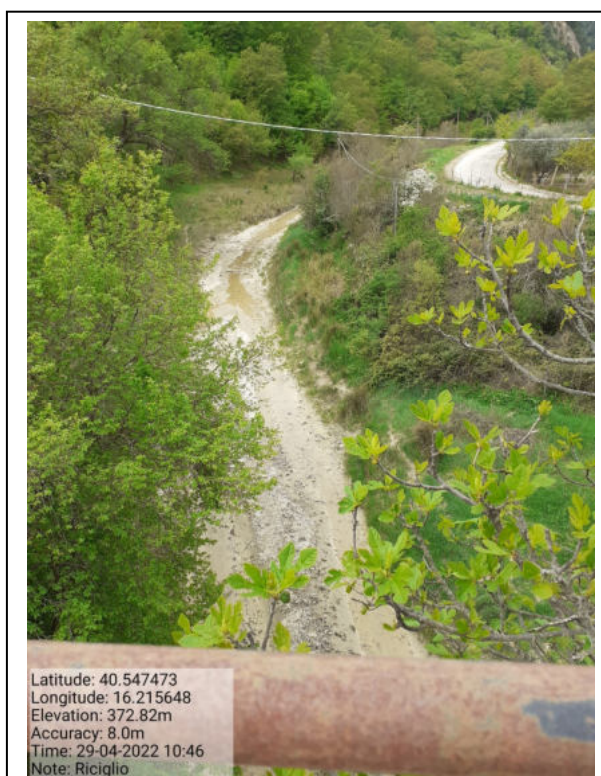

Int. 6.1.5 Fontana Auceddar

Foto17

Latitude: 40.593904
Longitude: 16.241281
Elevation: 204.72m
Accuracy: 9.0m
Time: 29-04-2022 09:14
Note: Macchia del Cervo

Int. 6.1.6 Macchia del Cervo

Foto 18

Latitude: 40.547465
Longitude: 16.220059
Elevation: 409.84m
Accuracy: 6.0m
Time: 29-04-2022 10:53
Note: Ponte del Diavolo

Int. 6.1.7 Ponte del Diavolo

Foto 19

Latitude: 40.547473
Longitude: 16.215648
Elevation: 372.82m
Accuracy: 8.0m
Time: 29-04-2022 10:46
Note: Riciglio

Int. 6.1.8 Fosso Riciglio

Foto 20

PROGRAMMA OPERATIVO ANNUALE (P.O.A.) 2022 – Progetto di Forestazione Pubblica
Progetto Generale