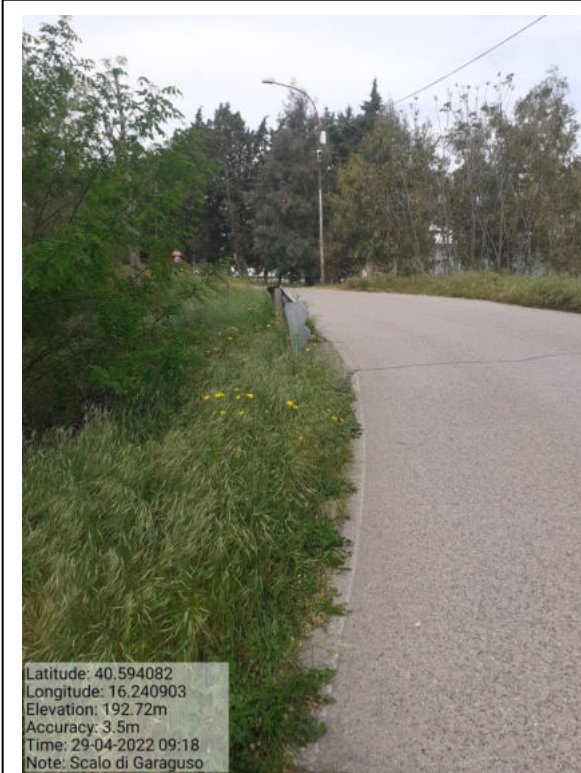

Int. 6.1.7 Ponte del Diavolo

Foto 19

Latitude: 40.547473
Longitude: 16.215648
Elevation: 372.82m
Accuracy: 8.0m
Time: 29-04-2022 10:46
Note: Riciglio

Int. 6.1.8 Fosso Riciglio

Foto 20

PROGRAMMA OPERATIVO ANNUALE (P.O.A.) 2022 – Progetto di Forestazione Pubblica
Progetto Generale

Int. 6.1.10 Fontana Laterna

Foto 21

Int. 6.3.1 Scalo di Garaguso

Foto 22

Int. 6.3.2 Riciglio-Cesine

Foto 23

Int. 6.3.3 Pietra Scritta

Foto 24