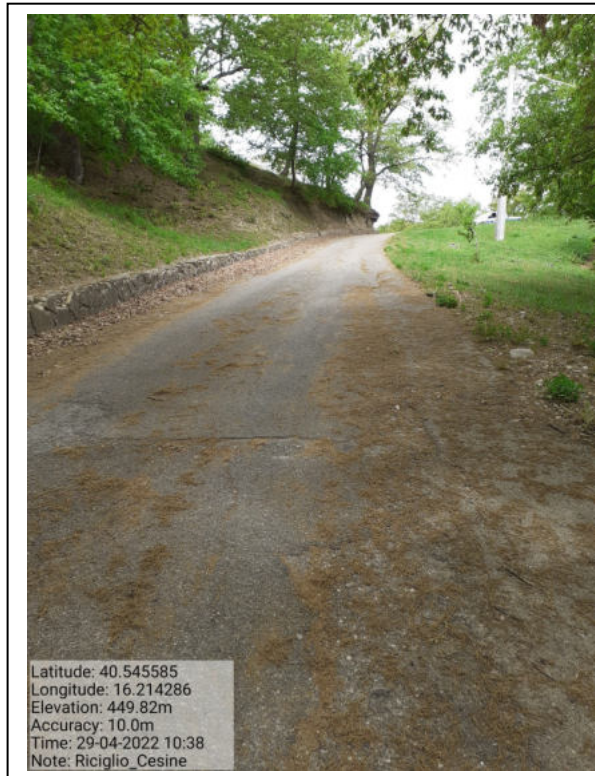

Int. 6.1.7 Ponte del Diavolo

Foto 19

Latitude: 40.547473
Longitude: 16.215648
Elevation: 372.82m
Accuracy: 8.0m
Time: 29-04-2022 10:46
Note: Riciglio

Int. 6.1.8 Fosso Riciglio

Foto 20

PROGRAMMA OPERATIVO ANNUALE (P.O.A.) 2022 – Progetto di Forestazione Pubblica
Progetto Generale

Int. 6.1.10 Fontana Laterna

Foto 21

Int. 6.3.1 Scalo di Garaguso

Foto 22

Int. 6.3.2 Riciglio-Cesine

Foto 23

Int. 6.3.3 Pietra Scritta

Foto 24