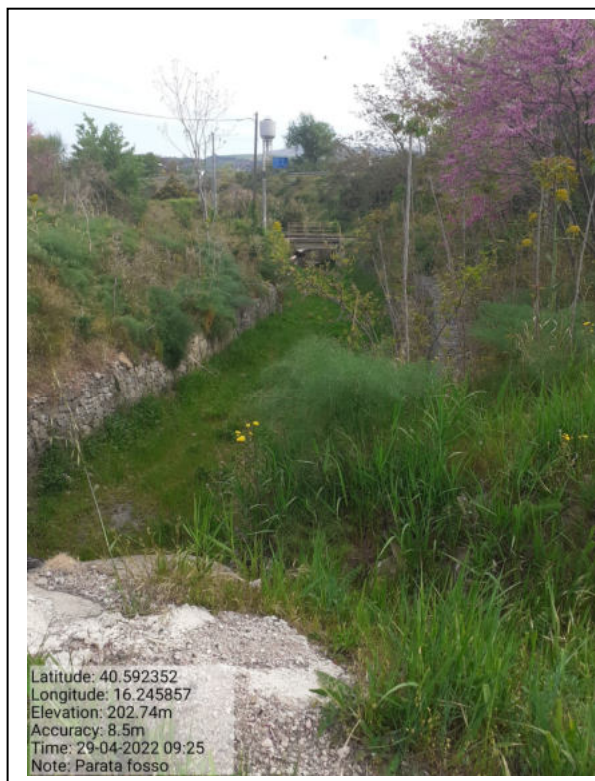

Foto 11

Int. 4.5.4 Contrada Costa

Foto 12

**PROGRAMMA OPERATIVO ANNUALE (P.O.A.) 2022 – Progetto di Forestazione Pubblica
Progetto Generale**

Int. 4.5.6 La Guardiola

Foto 13

Int. 6.1.1 Fontana degli Innamorati

Foto 14

Int. 6.1.2 Fosso Parata

Foto 15

Int. 6.1.3 Fontana Alternosa

Foto 16

**PROGRAMMA OPERATIVO ANNUALE (P.O.A.) 2022 – Progetto di Forestazione Pubblica
Progetto Generale**

40°31'26.25" N 16°13'54.88" E

Int. 6.1.7 Ponte del Diavolo

Foto 19

Latitude: 40.547473
Longitude: 16.215648
Elevation: 372.82m
Accuracy: 8.0m
Time: 29-04-2022 10:46
Note: Riciglio

Int. 6.1.8 Fosso Riciglio

Foto 20

PROGRAMMA OPERATIVO ANNUALE (P.O.A.) 2022 – Progetto di Forestazione Pubblica
Progetto Generale