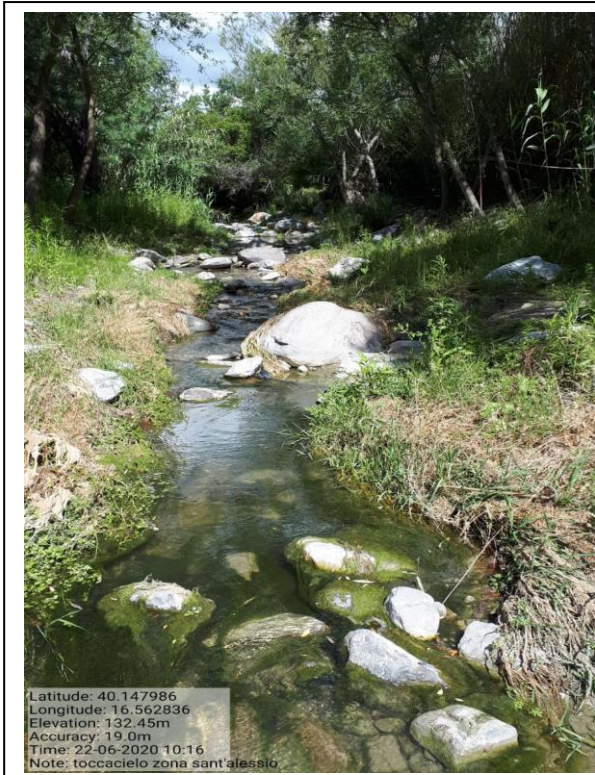

Int.4.1.1. - FOSSO PIZZARELLO Foto 42

Foto 43

PROGRAMMA OPERATIVO ANNUALE (P.O.A.) 2020 – Progetto di Forestazione Pubblica
Progetto GENERALE

Int.4.1.1. – CANALE TOCCACIELO FOTO 44

FOTO 45

Int.4.1.1. – CANALE TOCCACIELO FOTO 46