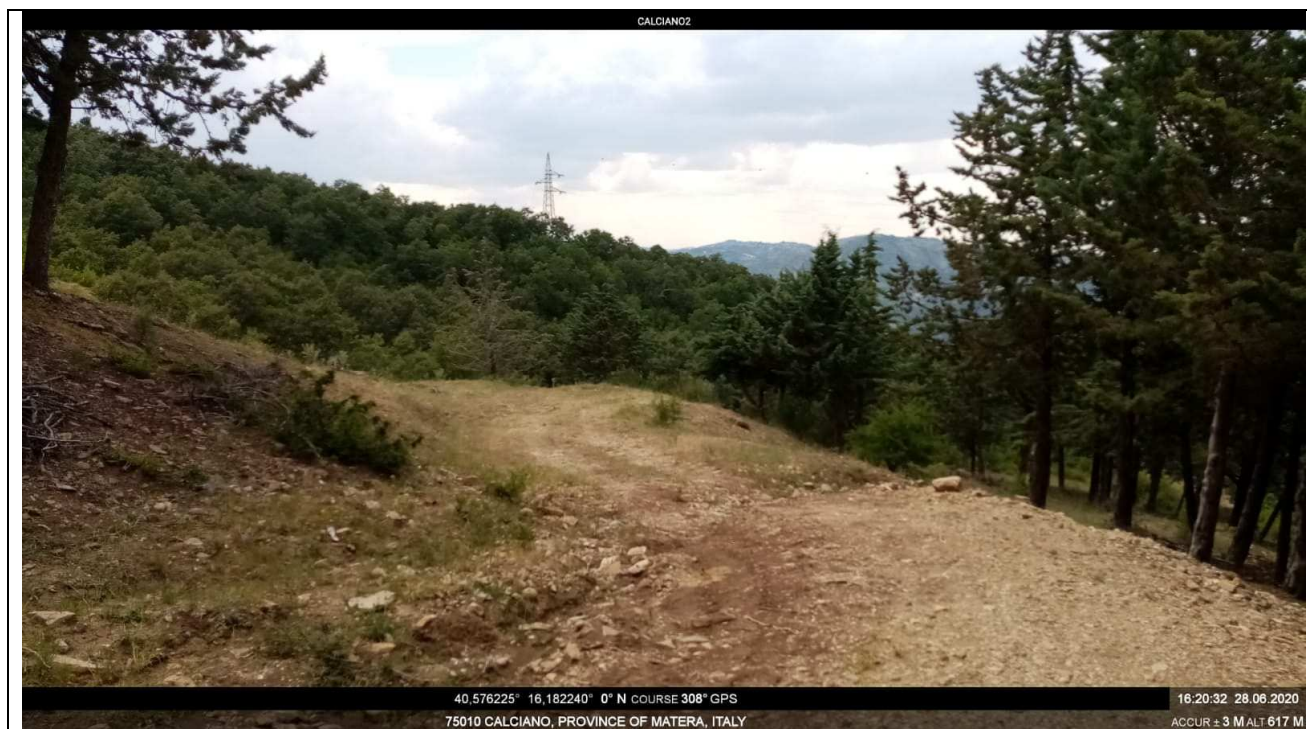

PIANO OPERATIVO ANNUALE (P.O.A.) 2020 – ROGRAMMA DI FORESTAZIONE

Intervento 3.1.3 LOC : Calciano Bosco Conserva – Vignali decr: MANUTEZIONE PISTE FORESTALI