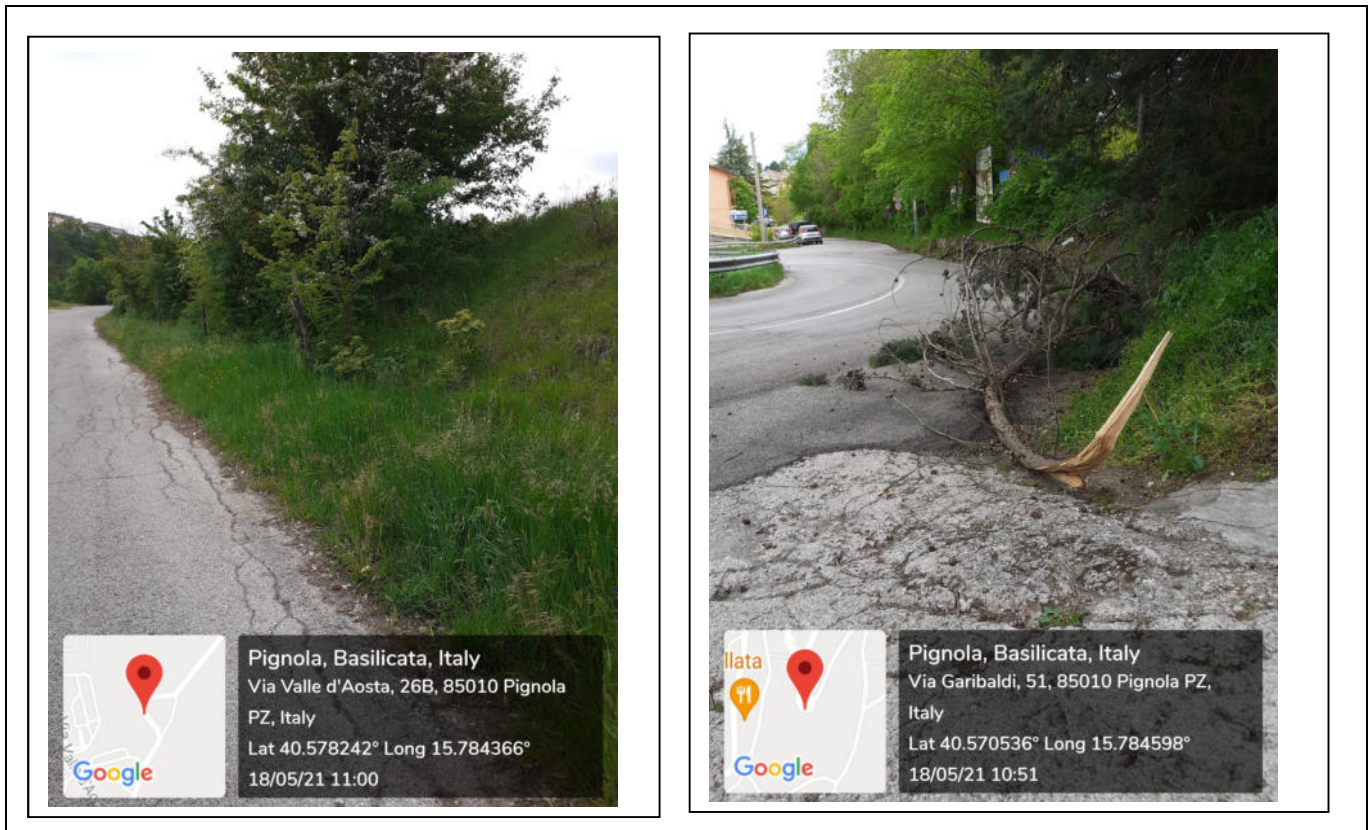

Pignola, Basilicata, Italy
Passo Croce dello Scrivano, Unnamed Road, 85010,
85010 Pignola PZ, Italy
Lat N 40° 33' 52.2756"
Long E 15° 50' 21.7356"
20/05/21 08:24 AM

del Pantano
Madonna del Pantano, Basilicata, Italia
Strada Vicinale dell'Arciprete, 40, 85010
Madonna del Pantano PZ, Italia
Lat 40.564863° Long 15.768535°
18/05/21 11:39

Int. 3.1.1 - Foto 5

Int. 4.1.1 -Foto 6

del Pantano
Madonna del Pantano, Basilicata, Italy
Strada Vicinale dell'Arciprete, 40, 85010
Madonna del Pantano PZ, Italia
Lat 40.564806° Long 15.768408°
18/05/21 11:30

Pignola, Basilicata, Italy
Contrada Villafranca, 15, 06180 Pignola
PZ, Italy
Lat 40.569357° Long 15.782491°
18/05/21 10:47

Int. 4.1.1 – Foto 7

Int. 5.1.1- 5.2.1 -Foto 8

**PROGRAMMA OPERATIVO ANNUALE (P.O.A.) 2021 – Progetto di Forestazione Pubblica
Progetto Generale**