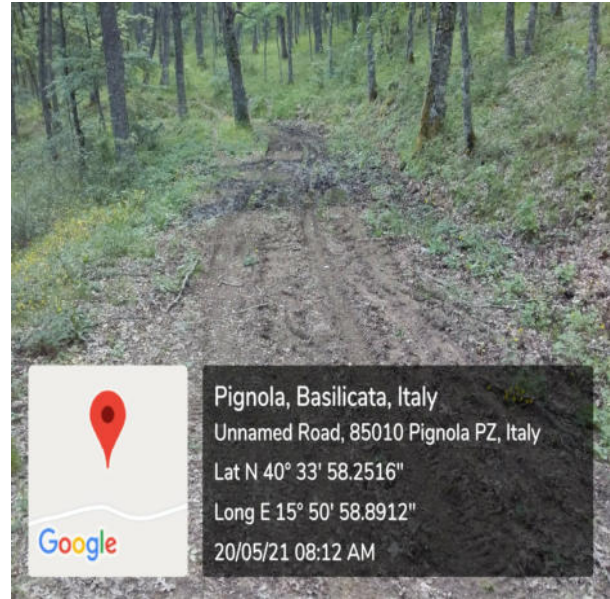

**PROGRAMMA OPERATIVO ANNUALE (P.O.A.) 2021 – Progetto di Forestazione Pubblica
Progetto Generale**