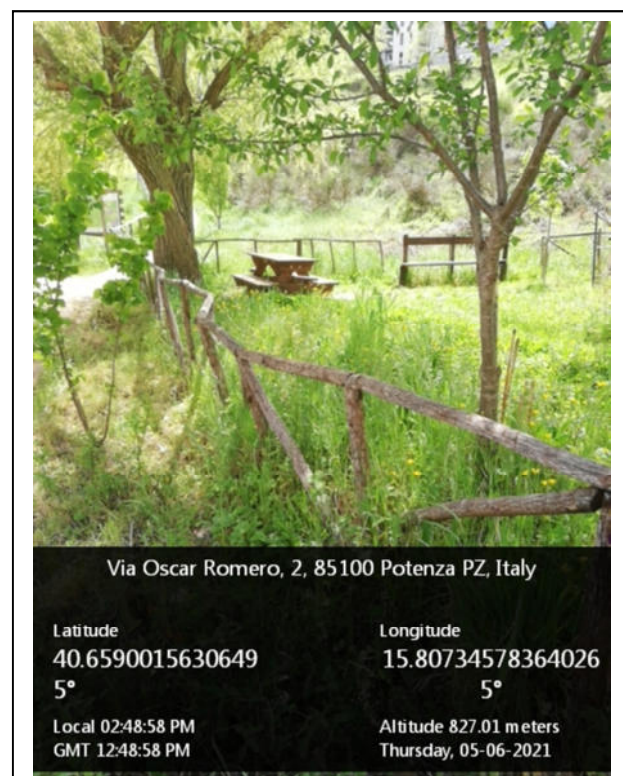

Int. 4.1.1 - Foto 5

Foto 6

Int. 4.1.2 – Foto 7

Int. 4.1.4 -Foto 8

**PROGRAMMA OPERATIVO ANNUALE (P.O.A.) 2021 – Progetto di Forestazione Pubblica
Progetto Generale**

Int. 5.1.1- 5.2.1 -Foto 9

Int. 5.1.2- 5.2.2 -Foto10

Int.7.1.1 – Foto 11

Foto 12

**PROGRAMMA OPERATIVO ANNUALE (P.O.A.) 2021 – Progetto di Forestazione Pubblica
Progetto Generale**

Viale Mediterraneo, 24, 85100 Potenza PZ, Italy

Latitude	Longitude
40.6349339941898	15.78851825449728
8°	9°
Local 10:48:32 AM	Altitude 758.41 meters
GMT 08:48:32 AM	Thursday, 05-06-2021