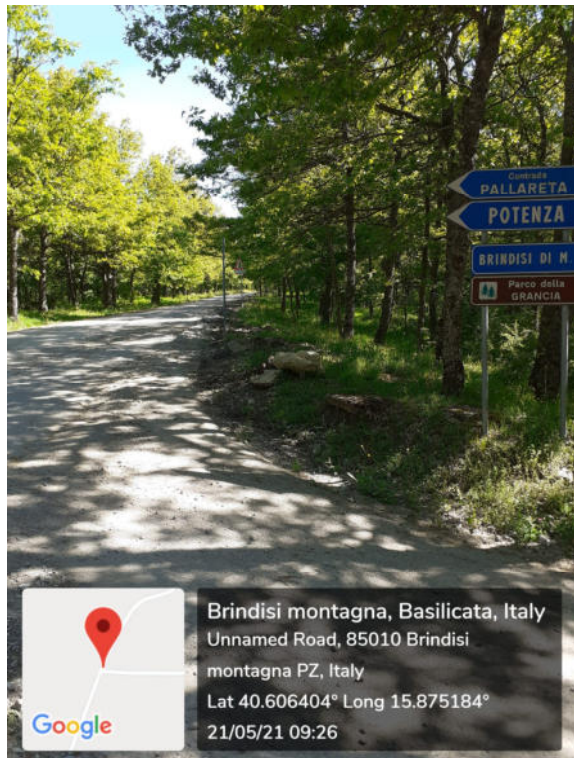

**PROGRAMMA OPERATIVO ANNUALE (P.O.A.) 2021 – Progetto di Forestazione Pubblica
Progetto Generale**

Int. 1.1.1 - Foto1