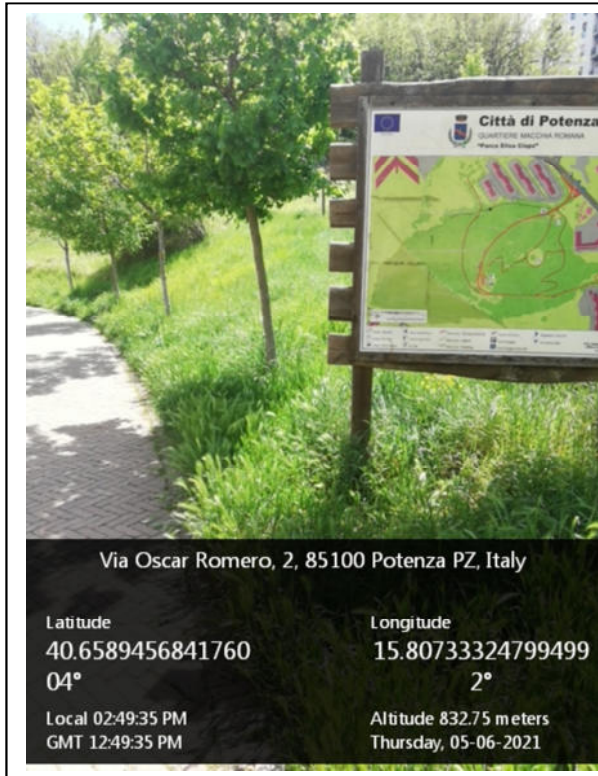

Int. 4.1.1 - Foto 5

Foto 6

Int. 4.1.2 – Foto 7

Int. 4.1.4 -Foto 8

**PROGRAMMA OPERATIVO ANNUALE (P.O.A.) 2021 – Progetto di Forestazione Pubblica
Progetto Generale**

Int. 5.1.1- 5.2.1 -Foto 9

Int. 5.1.2- 5.2.2 -Foto10

Int.7.1.1 – Foto 11

Foto 12

**PROGRAMMA OPERATIVO ANNUALE (P.O.A.) 2021 – Progetto di Forestazione Pubblica
Progetto Generale**

Viale Mediterraneo, 24, 85100 Potenza PZ, Italy

Latitude	Longitude
40.6349339941898	15.78851825449728
8°	9°
Local 10:48:32 AM	Altitude 758.41 meters
GMT 08:48:32 AM	Thursday, 05-06-2021

Viale Mediterraneo, 1, 85100 Potenza PZ, Italy

Latitude	Longitude
40.6358376794704	15.78767144626452
4°	4°
Local 10:44:48 AM	Altitude 742.35 meters
GMT 08:44:48 AM	Thursday, 05-06-2021

Int. 8.1.1 -Foto 13