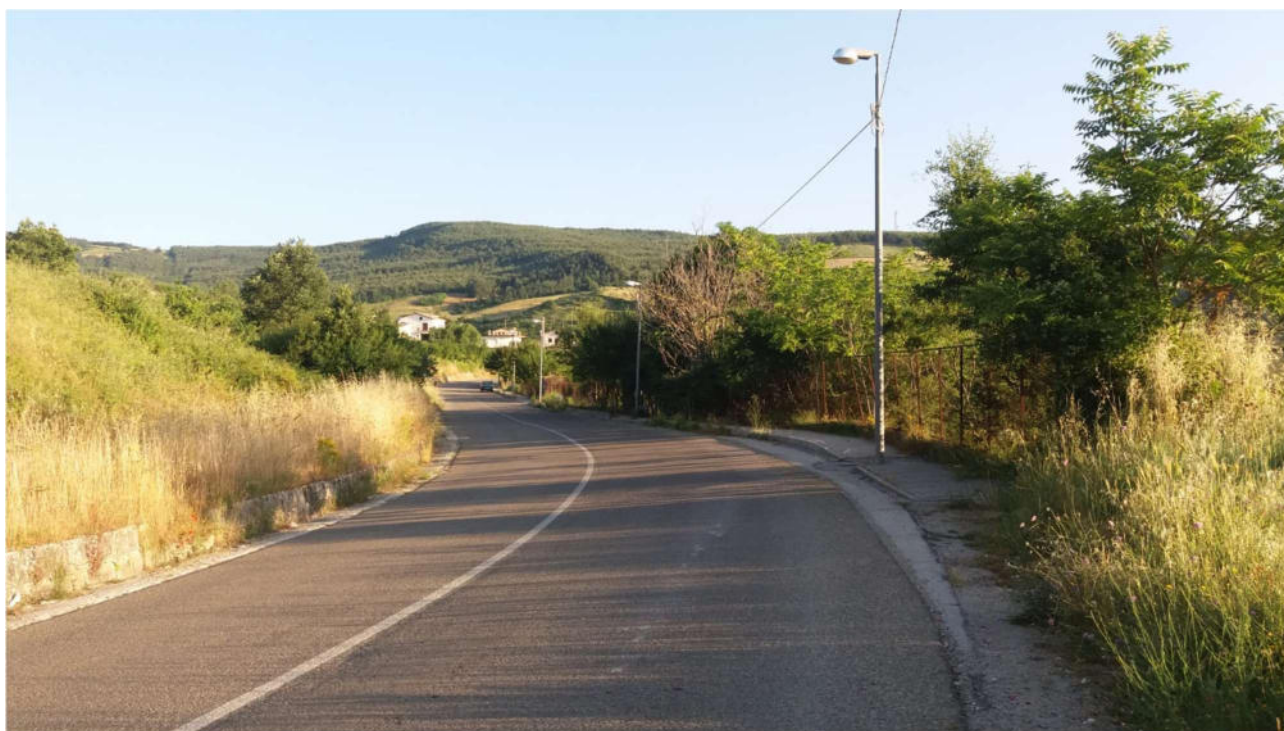

REGIONE BASILICATA

Consorzio di Bonifica

della Basilicata

(L.R. gennaio 2017, n.1)

P.O.A. 2020 – Progetto di Forestazione Pubblica

Progetto Generale POA 2020

Foto 01-02 - Manutenzione strada provinciale – S. Angelo di Avigliano.