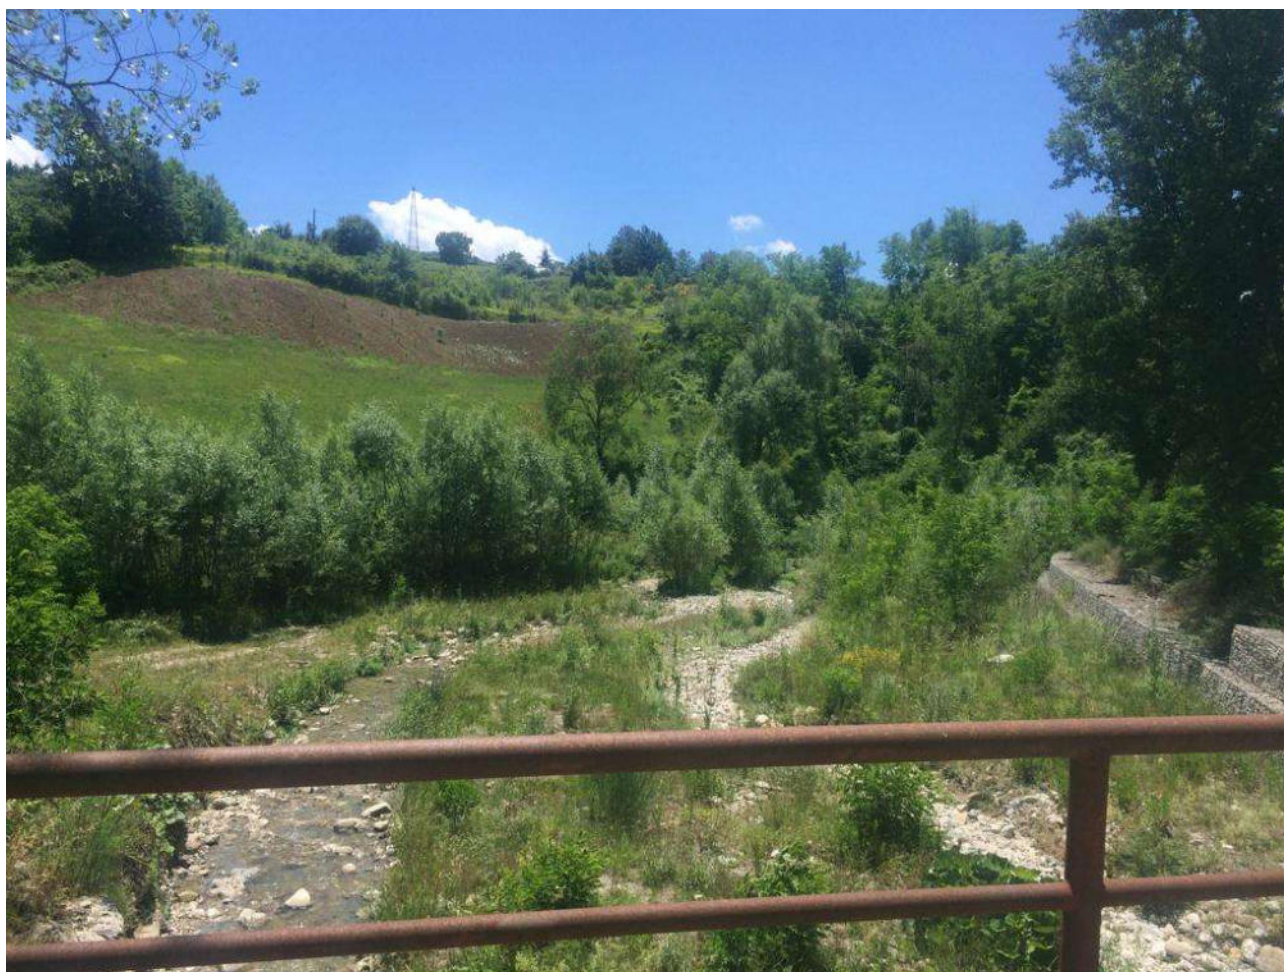

REGIONE BASILICATA

Consorzio di Bonifica

della Basilicata

(L.R. gennaio 2017, n.1)

P.O.A. 2020 – Progetto di Forestazione Pubblica

Progetto 1° STRALCIO 2020

Foto 01 -06 – Manutenzione Fiumara Braida – Avigliano.