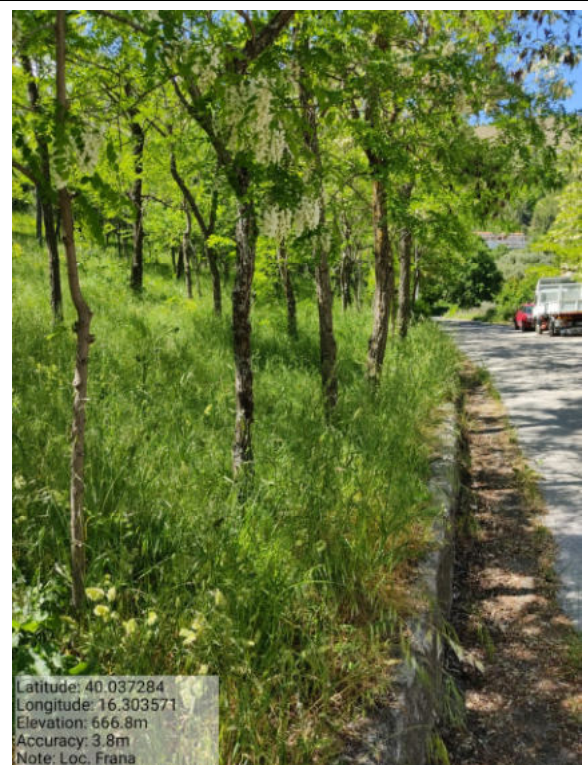

**PROGRAMMA OPERATIVO ANNUALE (P.O.A.) 2021 – Progetto di Forestazione Pubblica
Progetto Generale**

Int. _1.1.3_ Fascie Loc. Campo Sportivo - Foto 1

Int. _1.1.3_ Fascie Loc. Campo Sportivo - Foto 2

Int. _1.1.4_ Fascie Loc. Frana - Foto 1