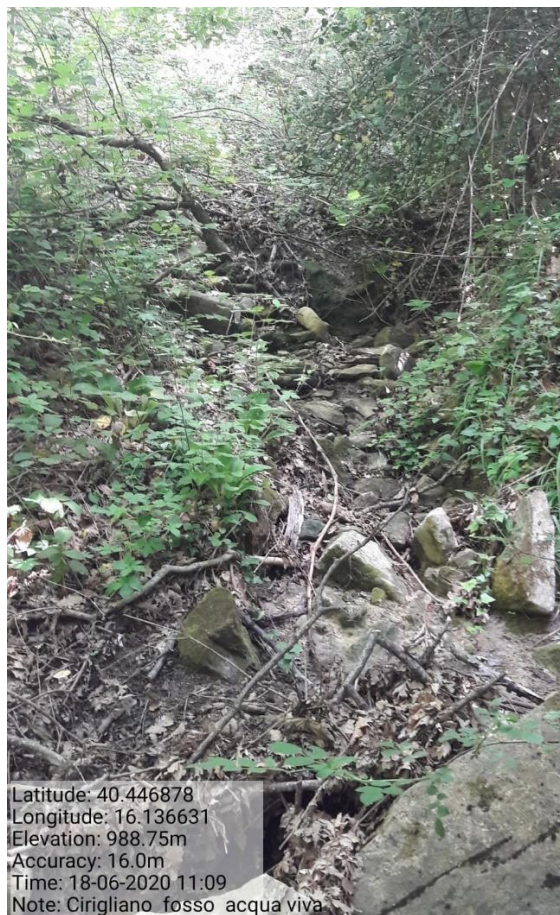

REGIONE BASILICATA

Consorzio di Bonifica della Basilicata

(L.R. gennaio 2017, n.1) - MATERA

(P.O.A.) PIANO OPERATIVO ANNUALE 2020
PROGETTO DI FORESTAZIONE PUBBLICA
Progetto Generale

MACRO AREA MATERA
SUB-AREA N. 4

COMUNE DI CIRIGLIANO

Latitude: 40.446878
Longitude: 16.136631
Elevation: 988.75m
Accuracy: 16.0m
Time: 18-06-2020 11:09
Note: Cirigliano_fosso_acqua_viva

INT. 4.1.2 – Fosso Acqua Viva- Montepiano