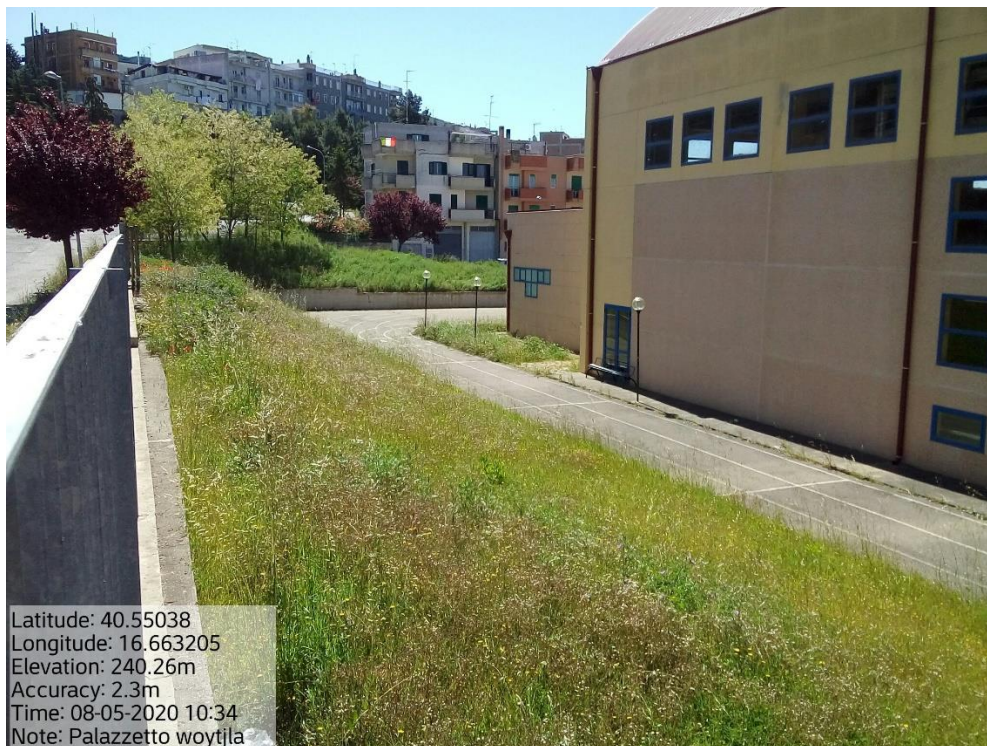

**PIANO OPERATIVO ANNUALE (P.O.A.) 2020 – Progetto di Forestazione Pubblica  
Progetto 1° Stralcio**

Int. 1.1.1 Loc. S.P. Montescaglioso-Matera – Manutenzione di viale tagliafuoco

Int. 1.1.5 Loc. S.P. Montescaglioso-Matera – Manutenzione di viale tagliafuoco

**PIANO OPERATIVO ANNUALE (P.O.A.) 2020 – Progetto di Forestazione Pubblica  
Progetto 1° Stralcio**

Int. 2.1.1 Loc. Montescaglioso – Palauditorium Karol Wojtyla – Verde urbano e Periurbano

Int. 2.1.1 Loc. Montescaglioso – Via Novello – Verde urbano e Periurbano