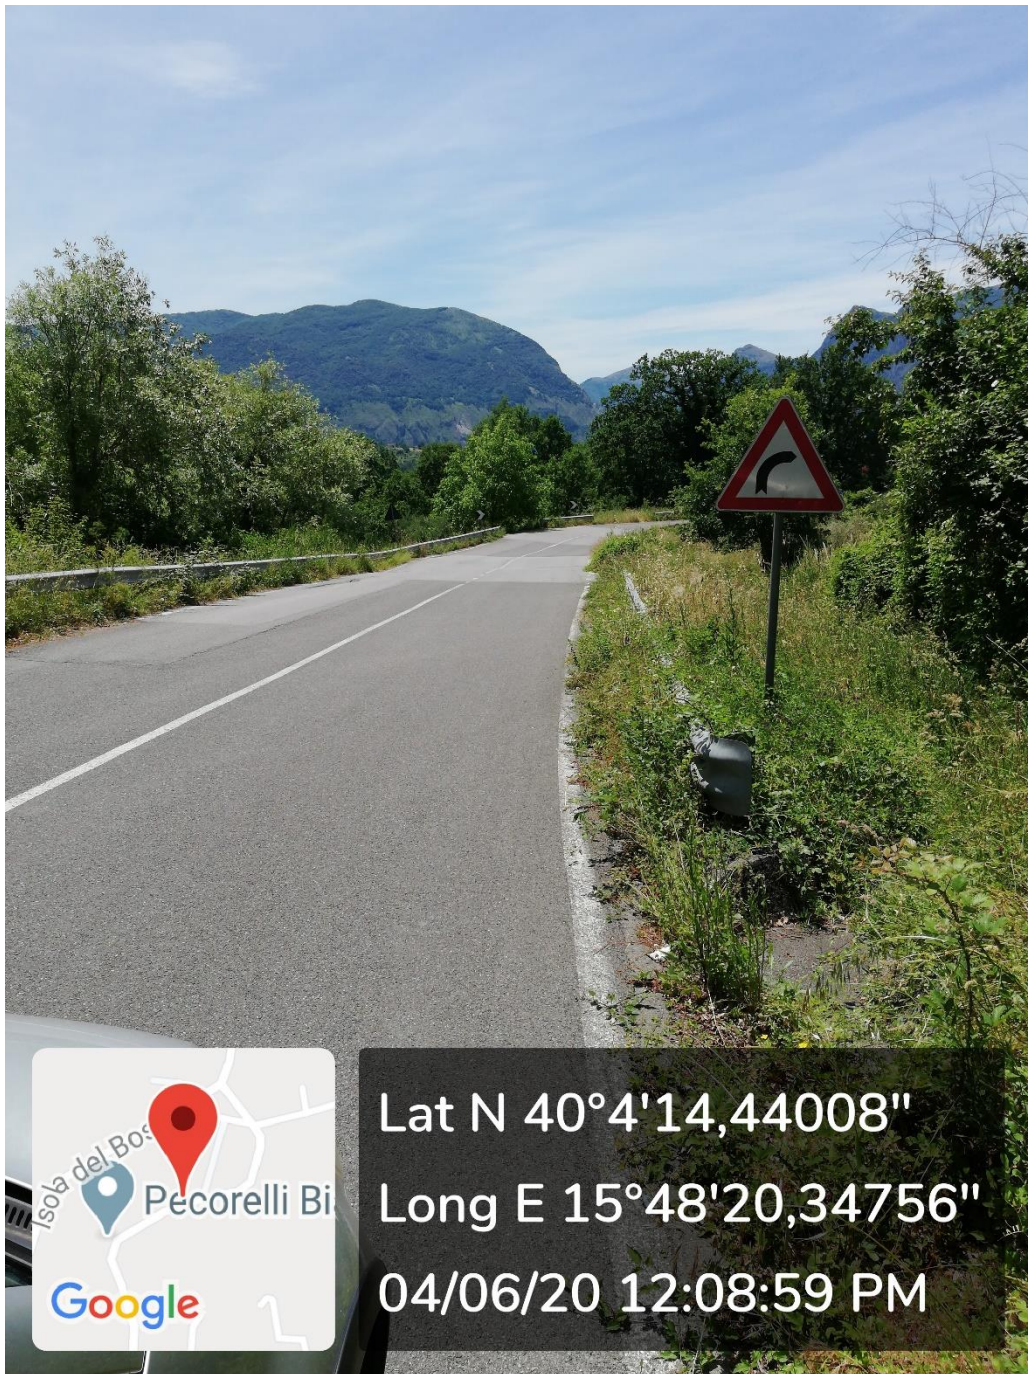

PIANO OPERATIVO ANNUALE (P.O.A.) 2020 – ROGRAMMA DI FORESTAZIONE

LOC : Viale tagliafuoco loc. BOSCHETTO DELL'ANZO

LOC : Strada NEMOLI-LAGO SIRINO

PIANO OPERATIVO ANNUALE (P.O.A.) 2020 – ROGRAMMA DI FORESTAZIONE

LOC : Strada PIANO DEGLI OSPEDALI-FONDOVALLE DEL NOCE 1