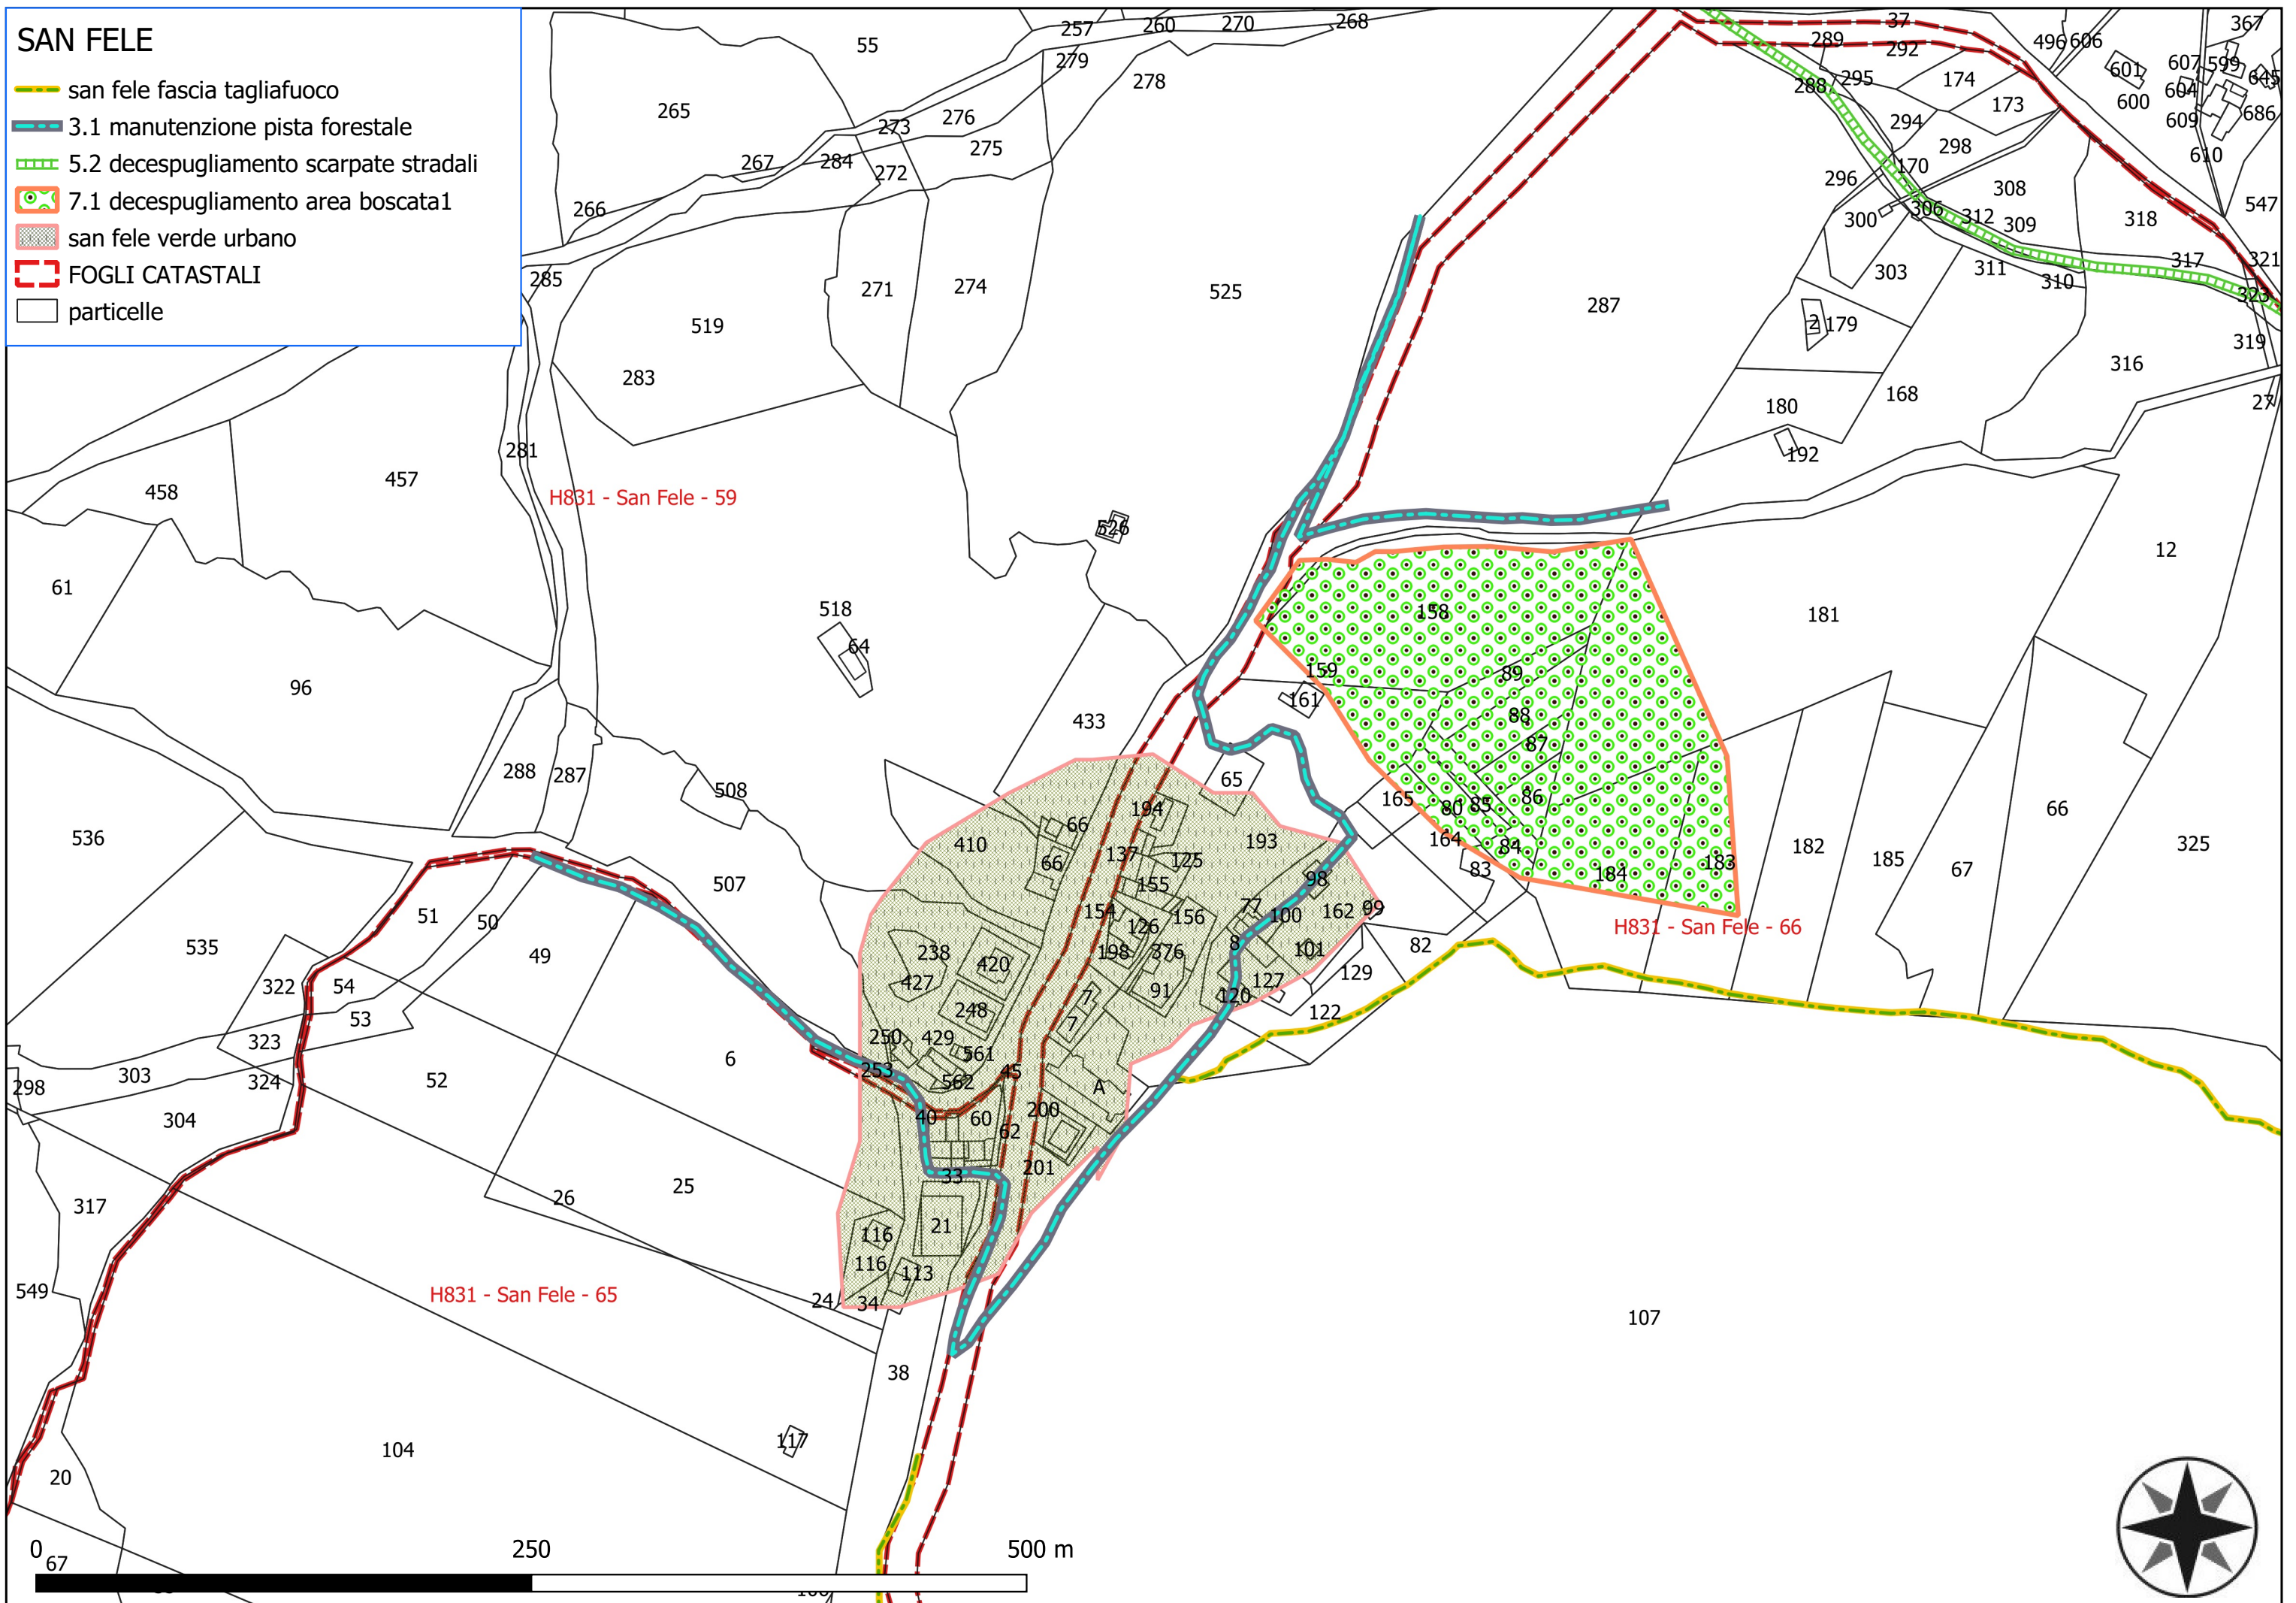

SAN FELE

- san fele fascia tagliafuoco
- 3.1 manutenzione pista forestale
- 5.2 decespugliamento scarpate stradali
- 7.1 decespugliamento area boscata1
- san fele verde urbano
- FOGLI CATASTALI
- particelle