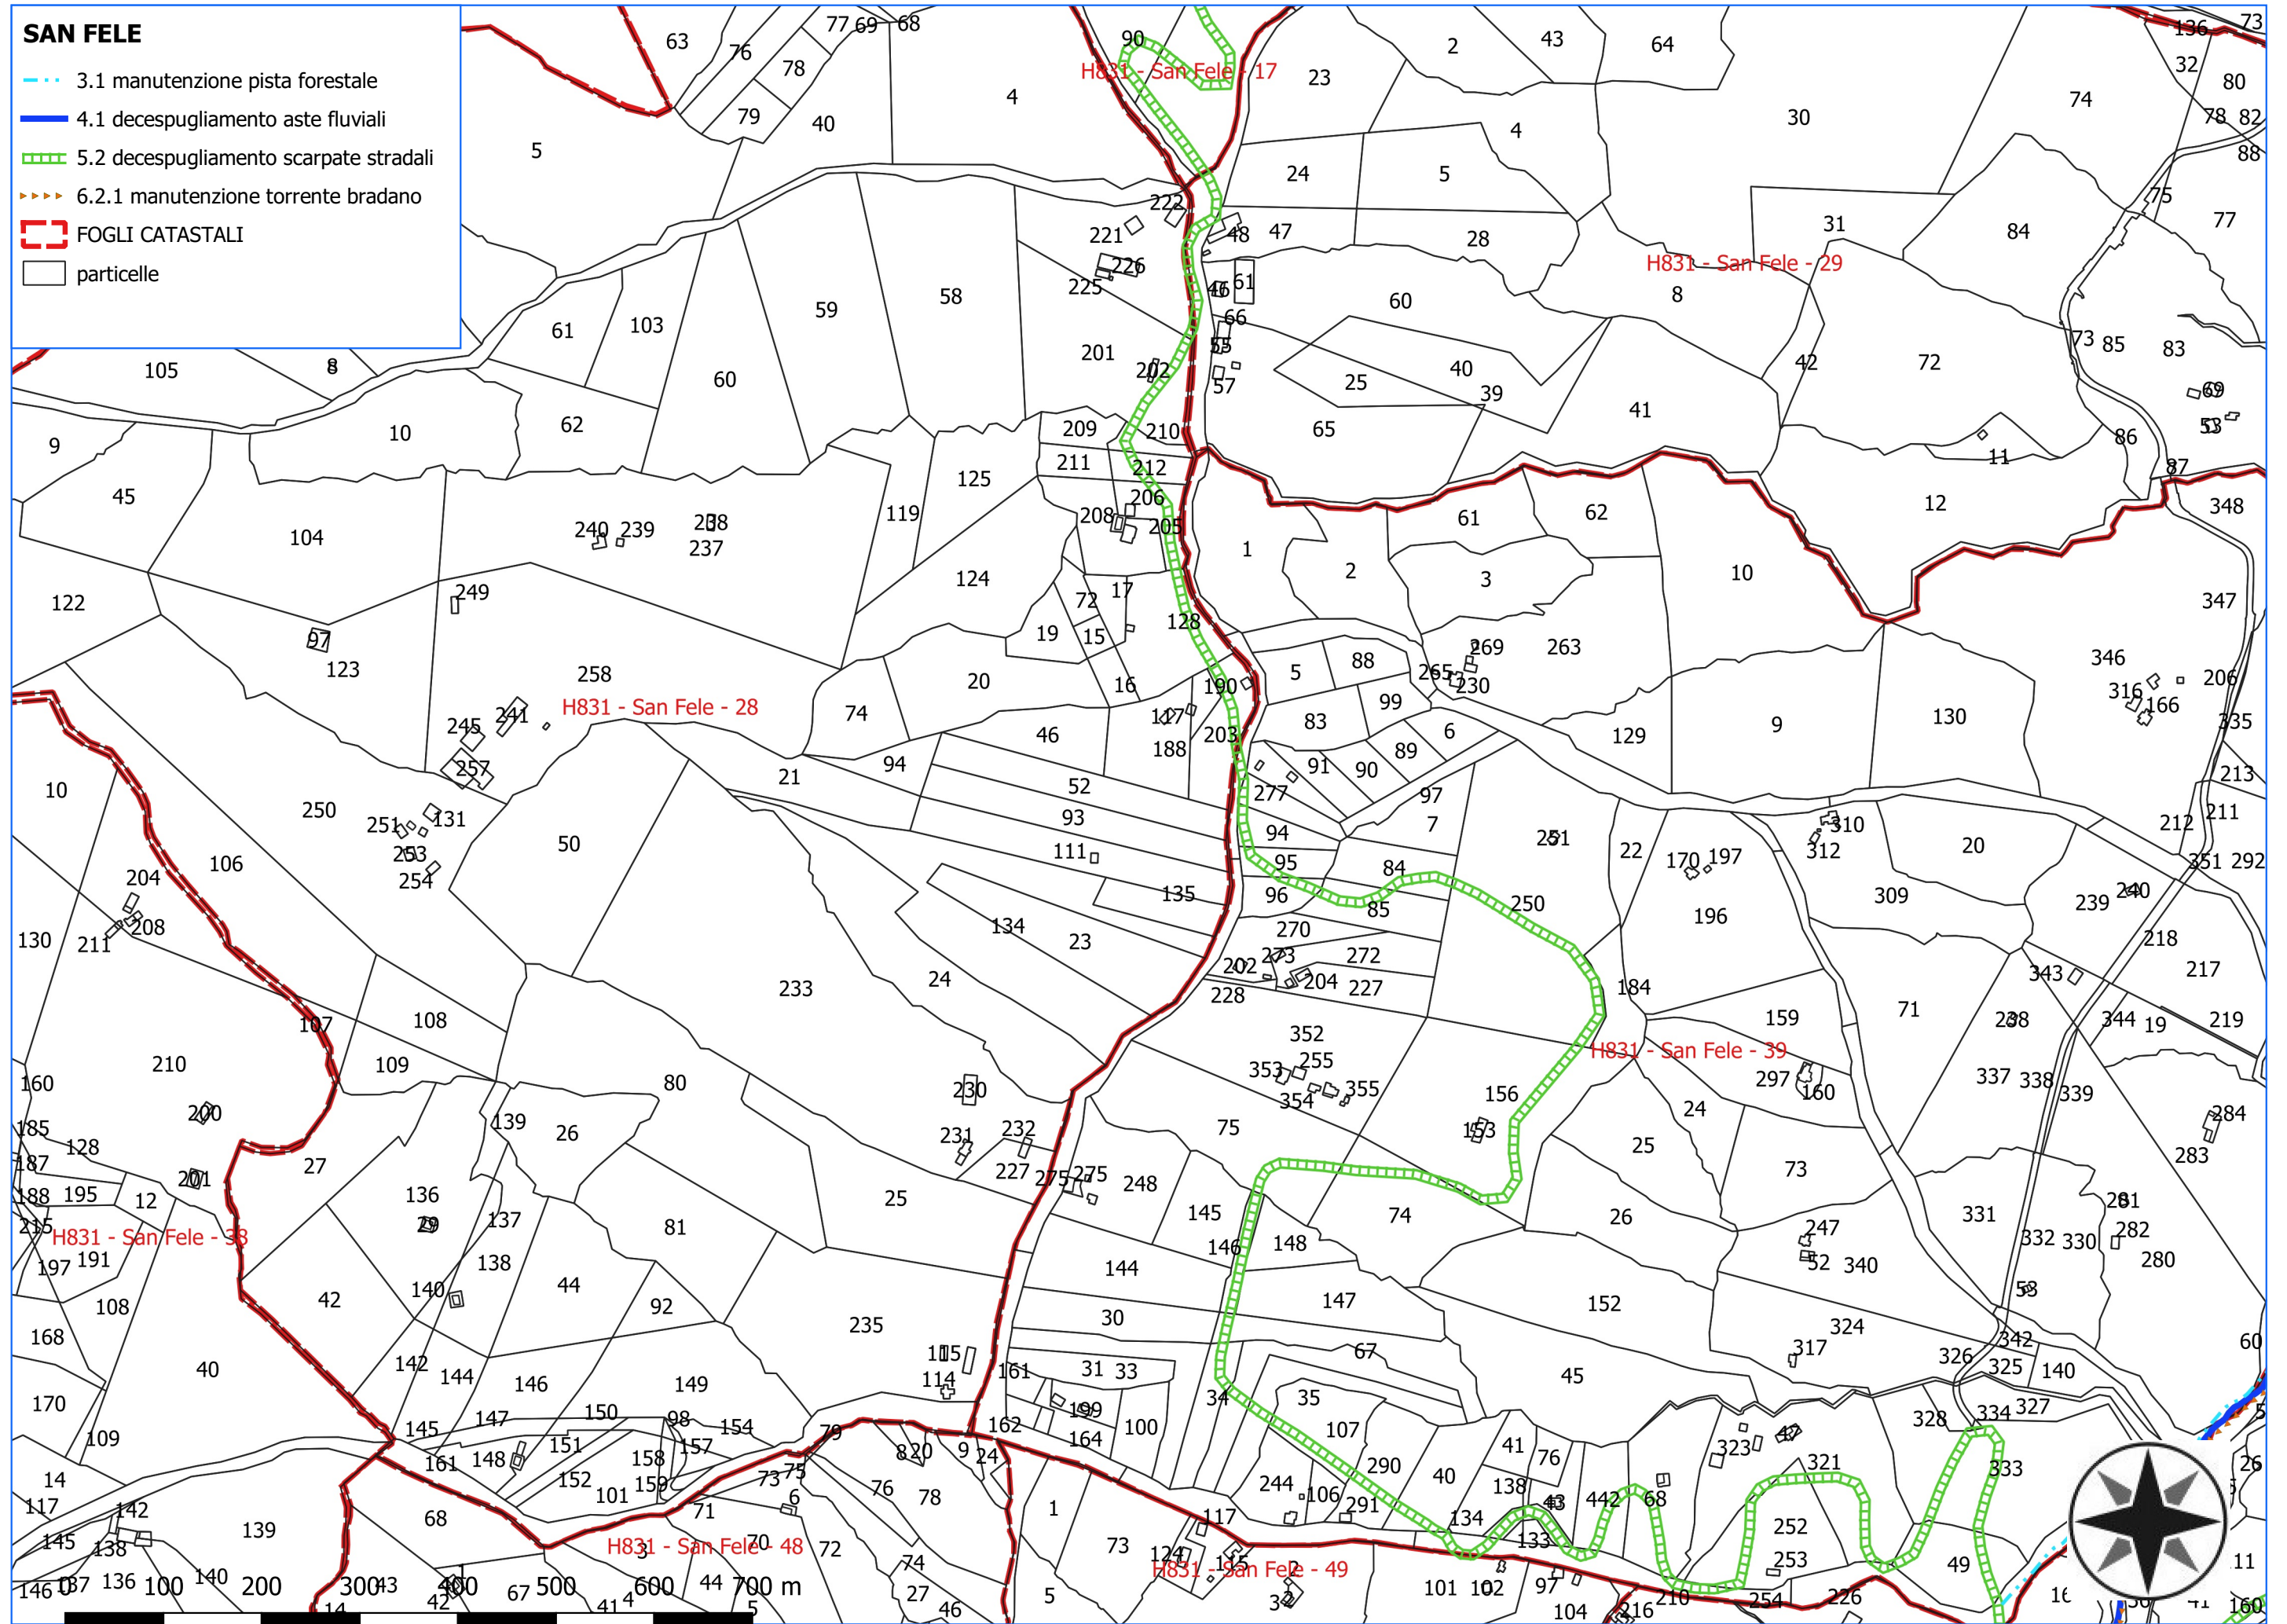

SAN FELE

- 3.1 manutenzione pista forestale
- 4.1 decespugliamento aste fluviali
- 5.2 decespugliamento scarpate stradali
- 6.2.1 manutenzione torrente bradano
- FOGLI CATASTALI
- particelle