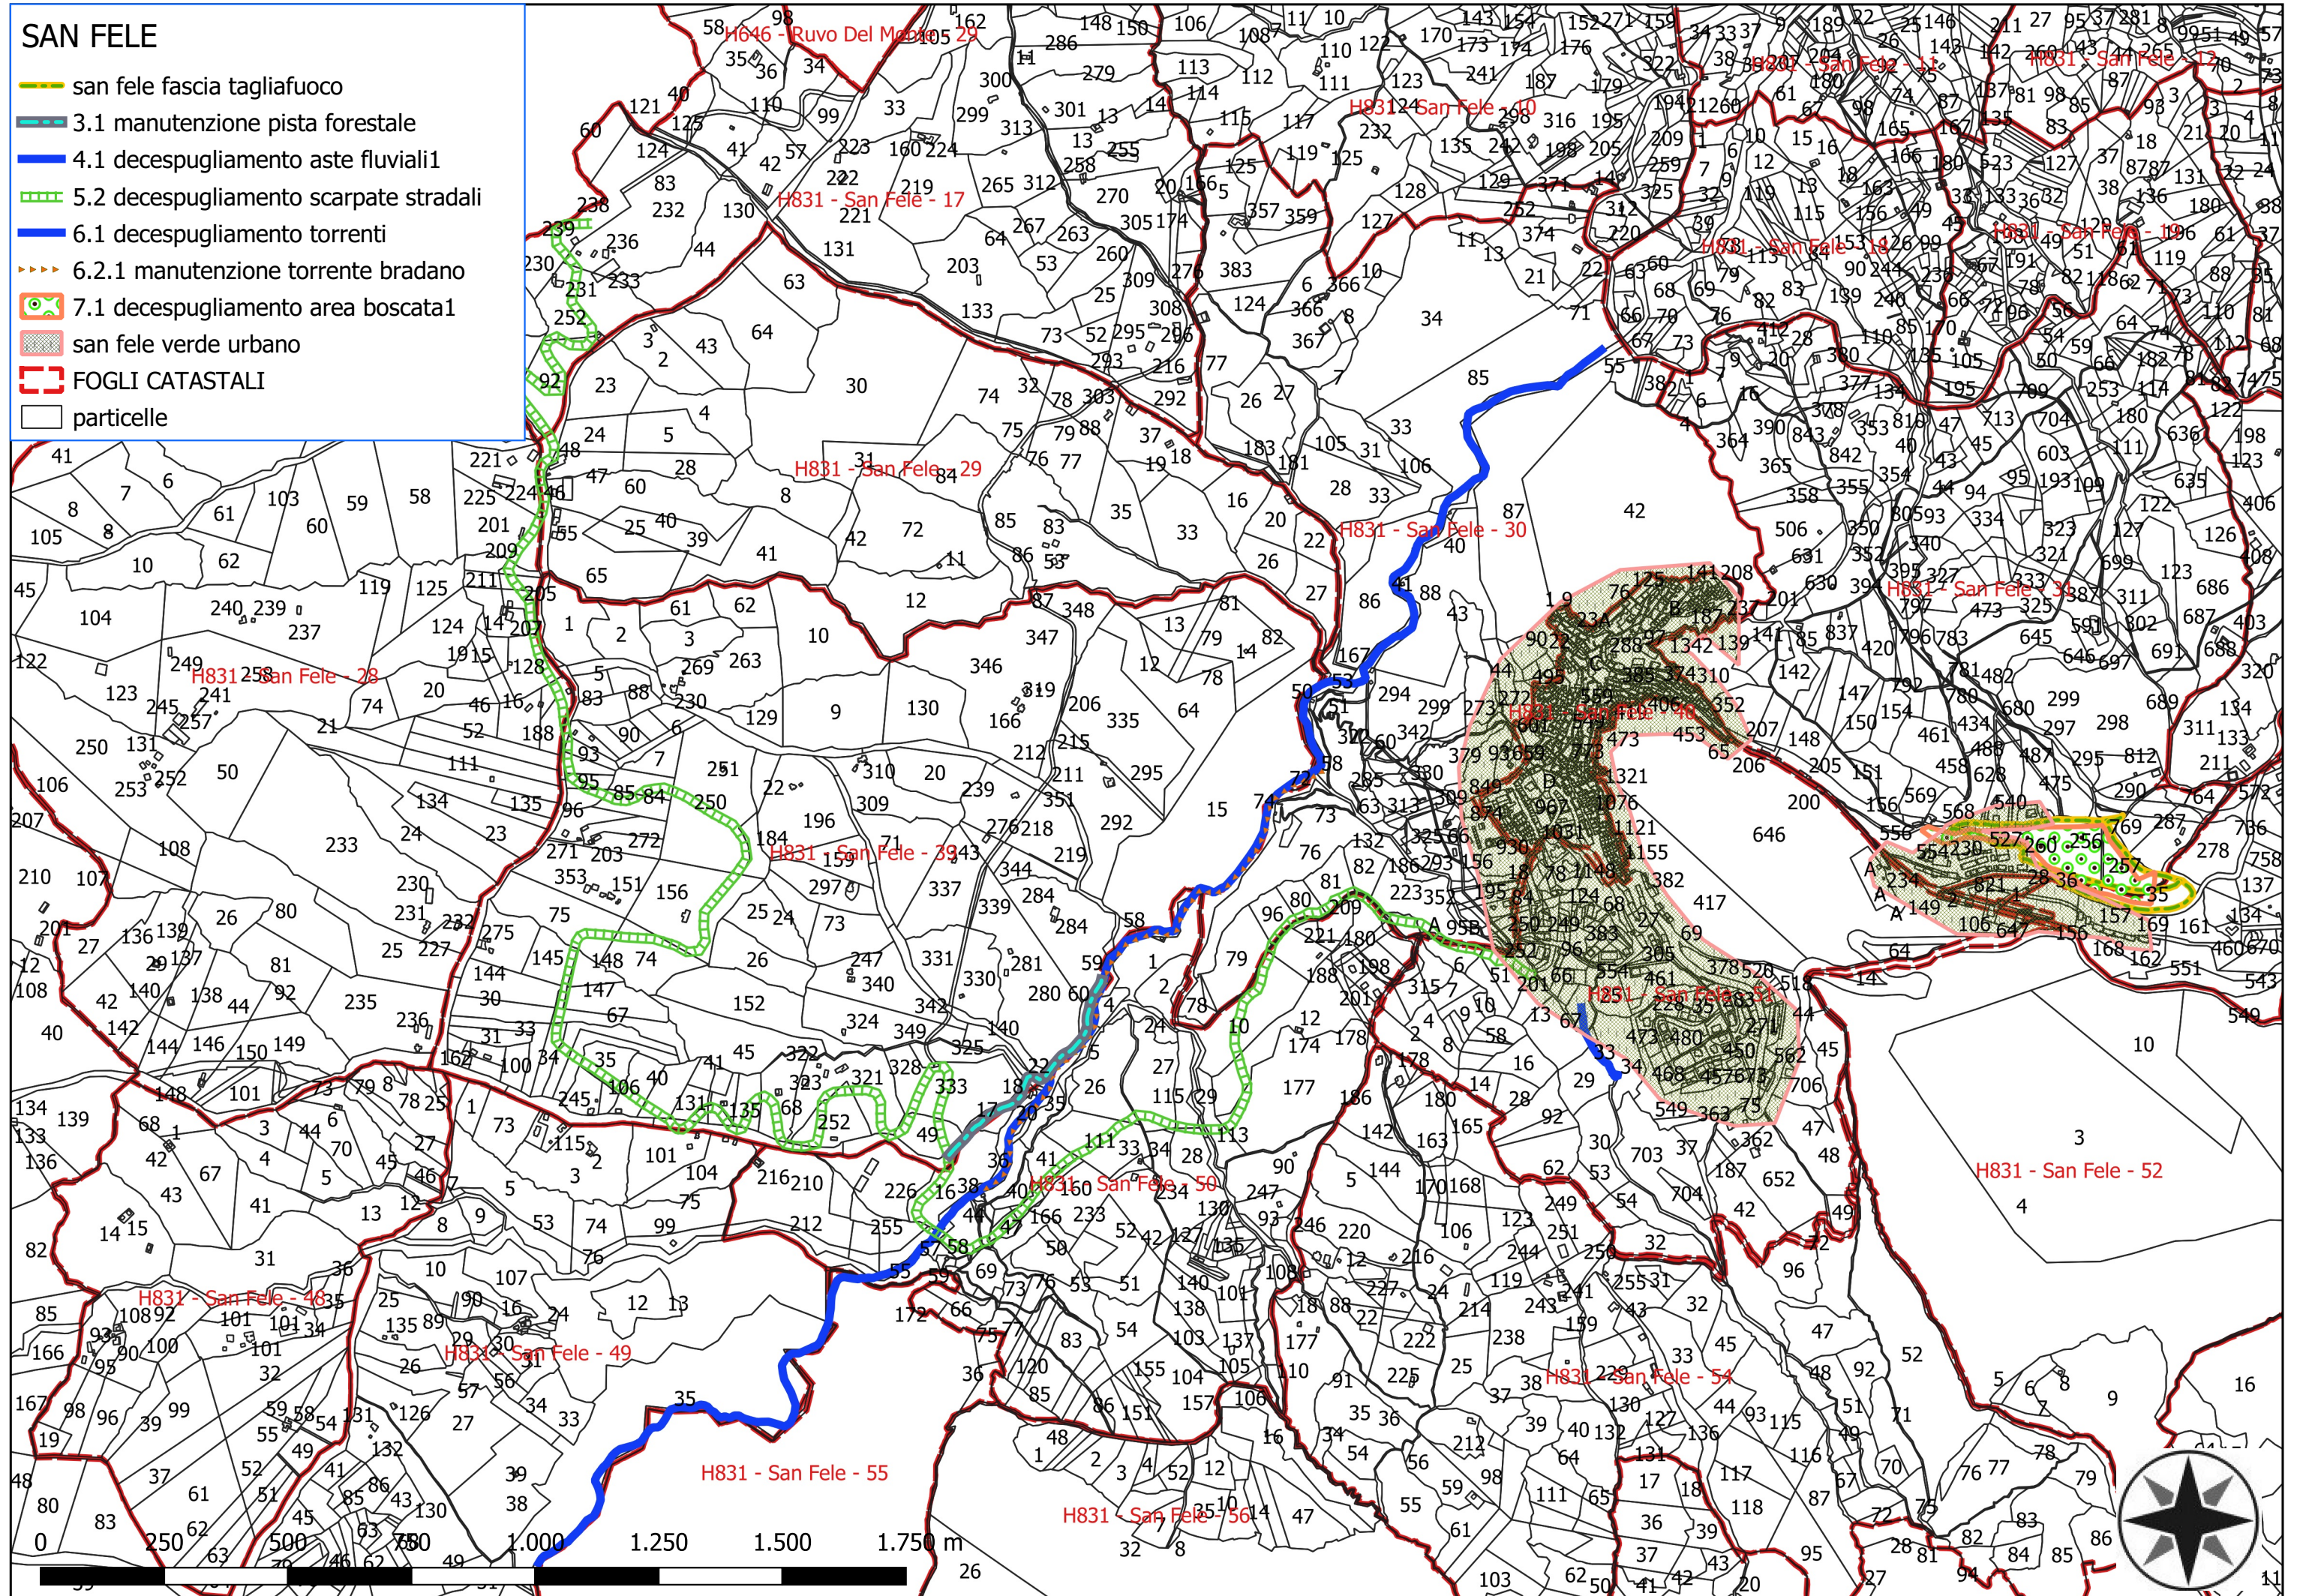

SAN FELE

-  3.1 manutenzione pista forestale
-  4.1 decespugliamento aste fluviali1
-  5.2 decespugliamento scarpate stradali
-  6.1 decespugliamento torrenti
-  6.2.1 manutenzione torrente bradano
-  FOGLI CATASTALI
-  particelle

H831 - San Fele - 50

H831 - San Fele - 54

H831 - San Fele - 51

H831 - San Fele - 48

SAN FELE

- san fele fascia tagliafuoco
- 3.1 manutenzione pista forestale
- 4.1 decespugliamento aste fluviali1
- 5.2 decespugliamento scarpate stradali
- 6.1 decespugliamento torrenti
- 6.2.1 manutenzione torrente bradano
- 7.1 decespugliamento area boscata1
- san fele verde urbano
- FOGLI CATASTALI
- particelle