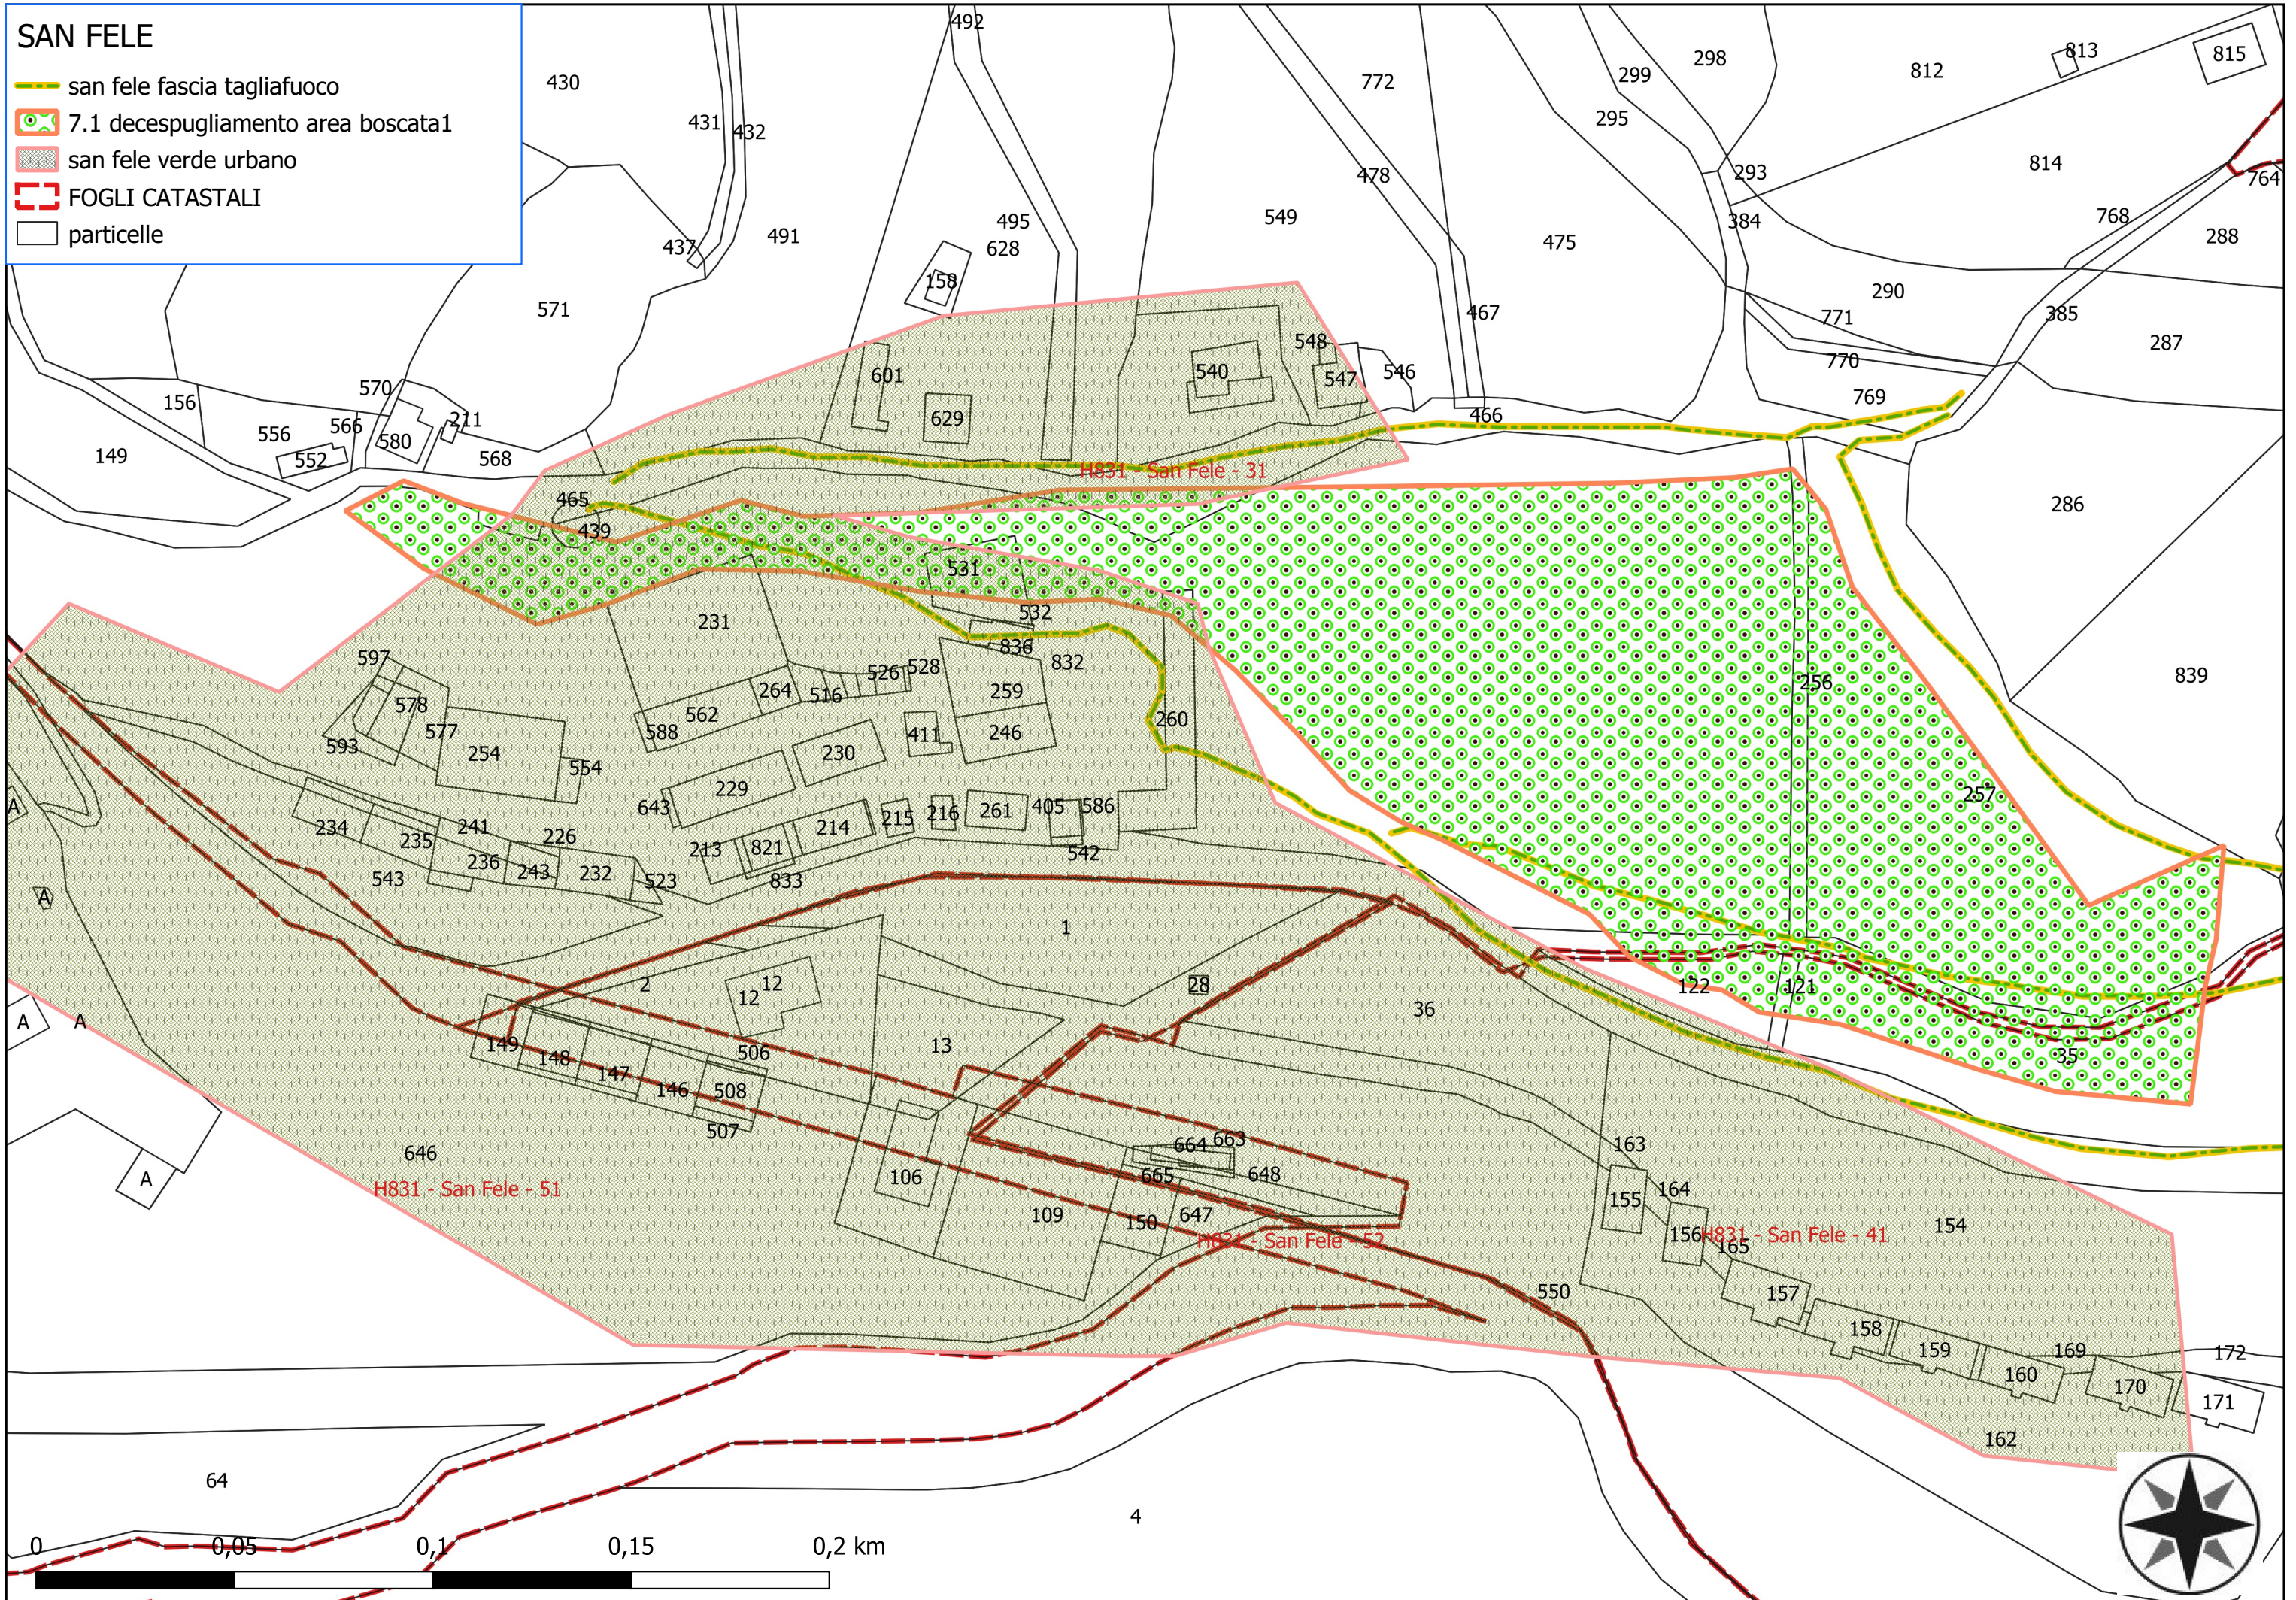

SAN FELE

-  3.1 manutenzione pista forestale
-  4.1 decespugliamento aste fluviali1
-  5.2 decespugliamento scarpate stradali
-  6.1 decespugliamento torrenti
-  6.2.1 manutenzione torrente bradano
-  FOGLI CATASTALI
-  particelle

SAN FELE

-  4.1 decespugliamento aste fluviali1
-  5.2 decespugliamento scarpate stradali
-  6.2.1 manutenzione torrente bradano
-  san fele verde urbano
-  FOGLI CATASTALI

H831 - San Fele - 39

H831 - San Fele - 30

H831 - San Fele - 50

H831 - San Fele - 54

H831 - San Fele - 51

H831 - San Fele - 48

SAN FELE

- san fele fascia tagliafuoco
- 3.1 manutenzione pista forestale
- 4.1 decespugliamento aste fluviali1
- 5.2 decespugliamento scarpate stradali
- 6.1 decespugliamento torrenti
- 6.2.1 manutenzione torrente bradano
- 7.1 decespugliamento area boscata1
- san fele verde urbano
- FOGLI CATASTALI
- particelle

SAN FELE

- 3.1 manutenzione pista forestale
- 4.1 decespugliamento aste fluviali
- 5.2 decespugliamento scarpate stradali
- 6.2.1 manutenzione torrente bradano
- FOGLI CATASTALI
- particelle

SAN FELE

-  san fele fascia tagliafuoco
-  7.1 decespugliamento area boscata1
-  san fele verde urbano
-  FOGLI CATASTALI
-  particelle