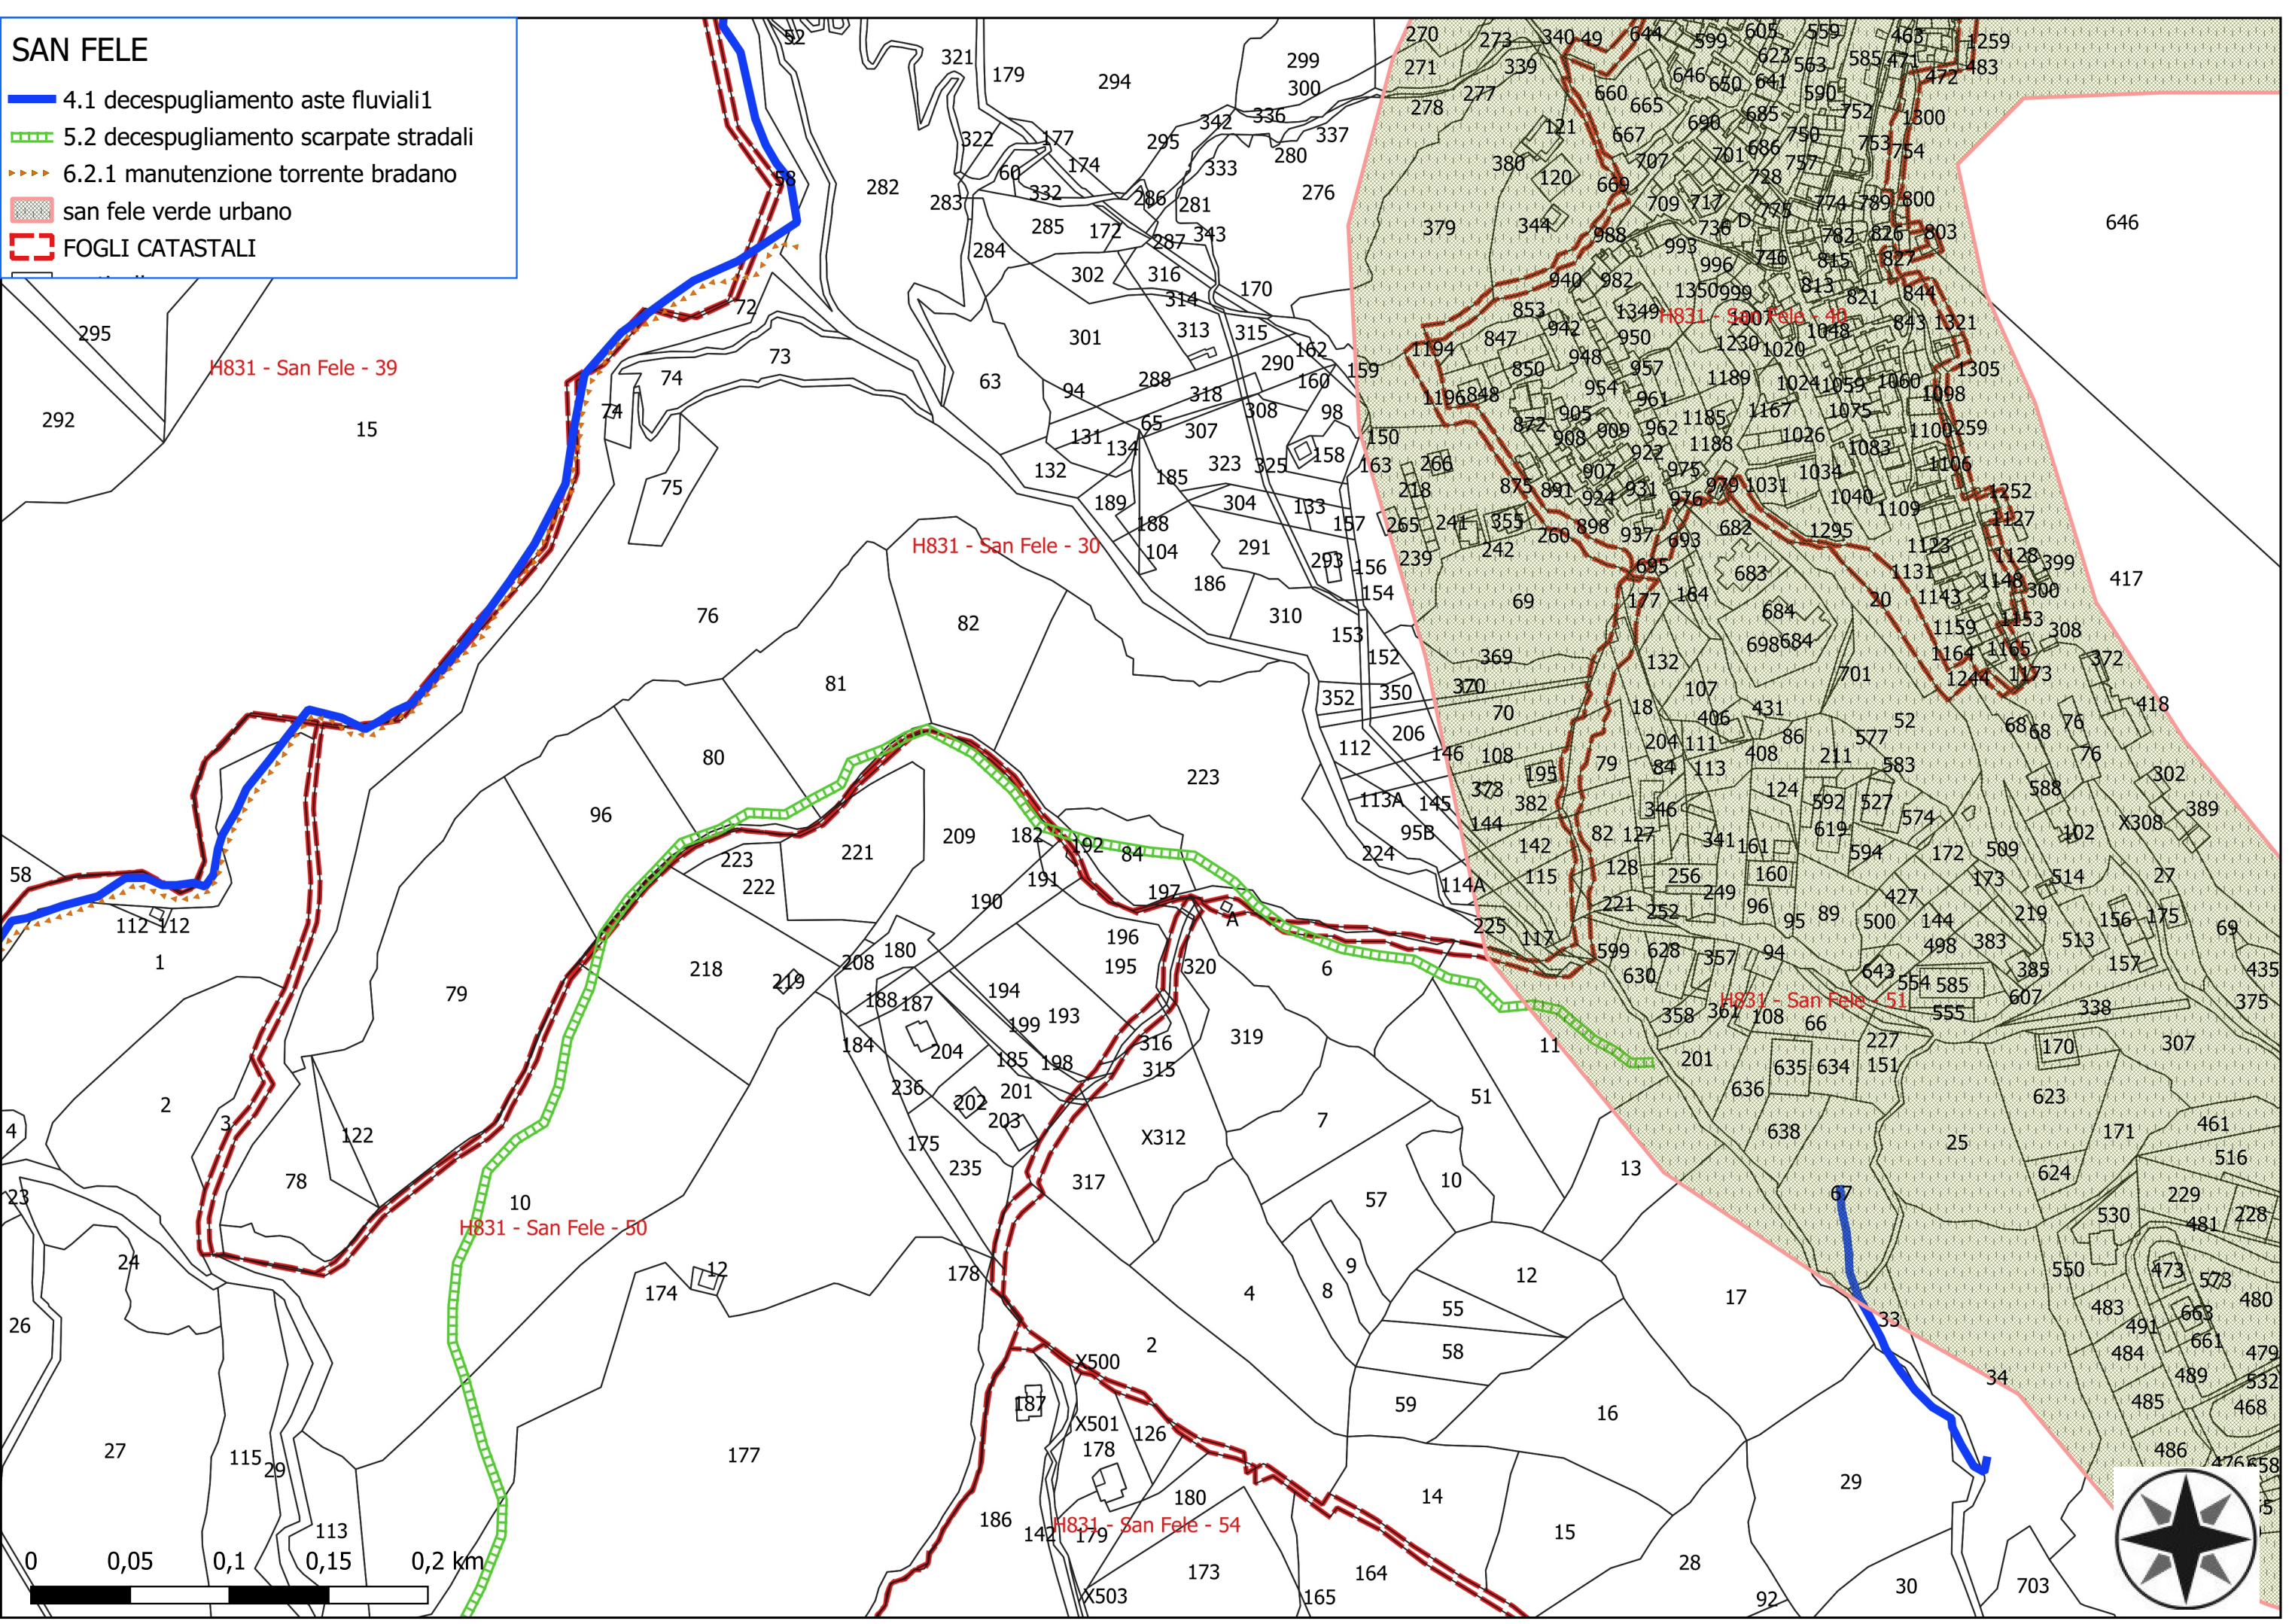

SAN FELE

-  3.1 manutenzione pista forestale
-  4.1 decespugliamento aste fluviali1
-  5.2 decespugliamento scarpate stradali
-  6.1 decespugliamento torrenti
-  6.2.1 manutenzione torrente bradano
-  FOGLI CATASTALI
-  particelle

SAN FELE

-  4.1 decespugliamento aste fluviali1
-  5.2 decespugliamento scarpate stradali
-  6.2.1 manutenzione torrente bradano
-  san fele verde urbano
-  FOGLI CATASTALI

H831 - San Fele - 39

H831 - San Fele - 30

H831 - San Fele - 50

H831 - San Fele - 54

H831 - San Fele - 51

H831 - San Fele - 48

SAN FELE

- san fele fascia tagliafuoco
- 3.1 manutenzione pista forestale
- 4.1 decespugliamento aste fluviali1
- 5.2 decespugliamento scarpate stradali
- 6.1 decespugliamento torrenti
- 6.2.1 manutenzione torrente bradano
- 7.1 decespugliamento area boscata1
- san fele verde urbano
- FOGLI CATASTALI
- particelle