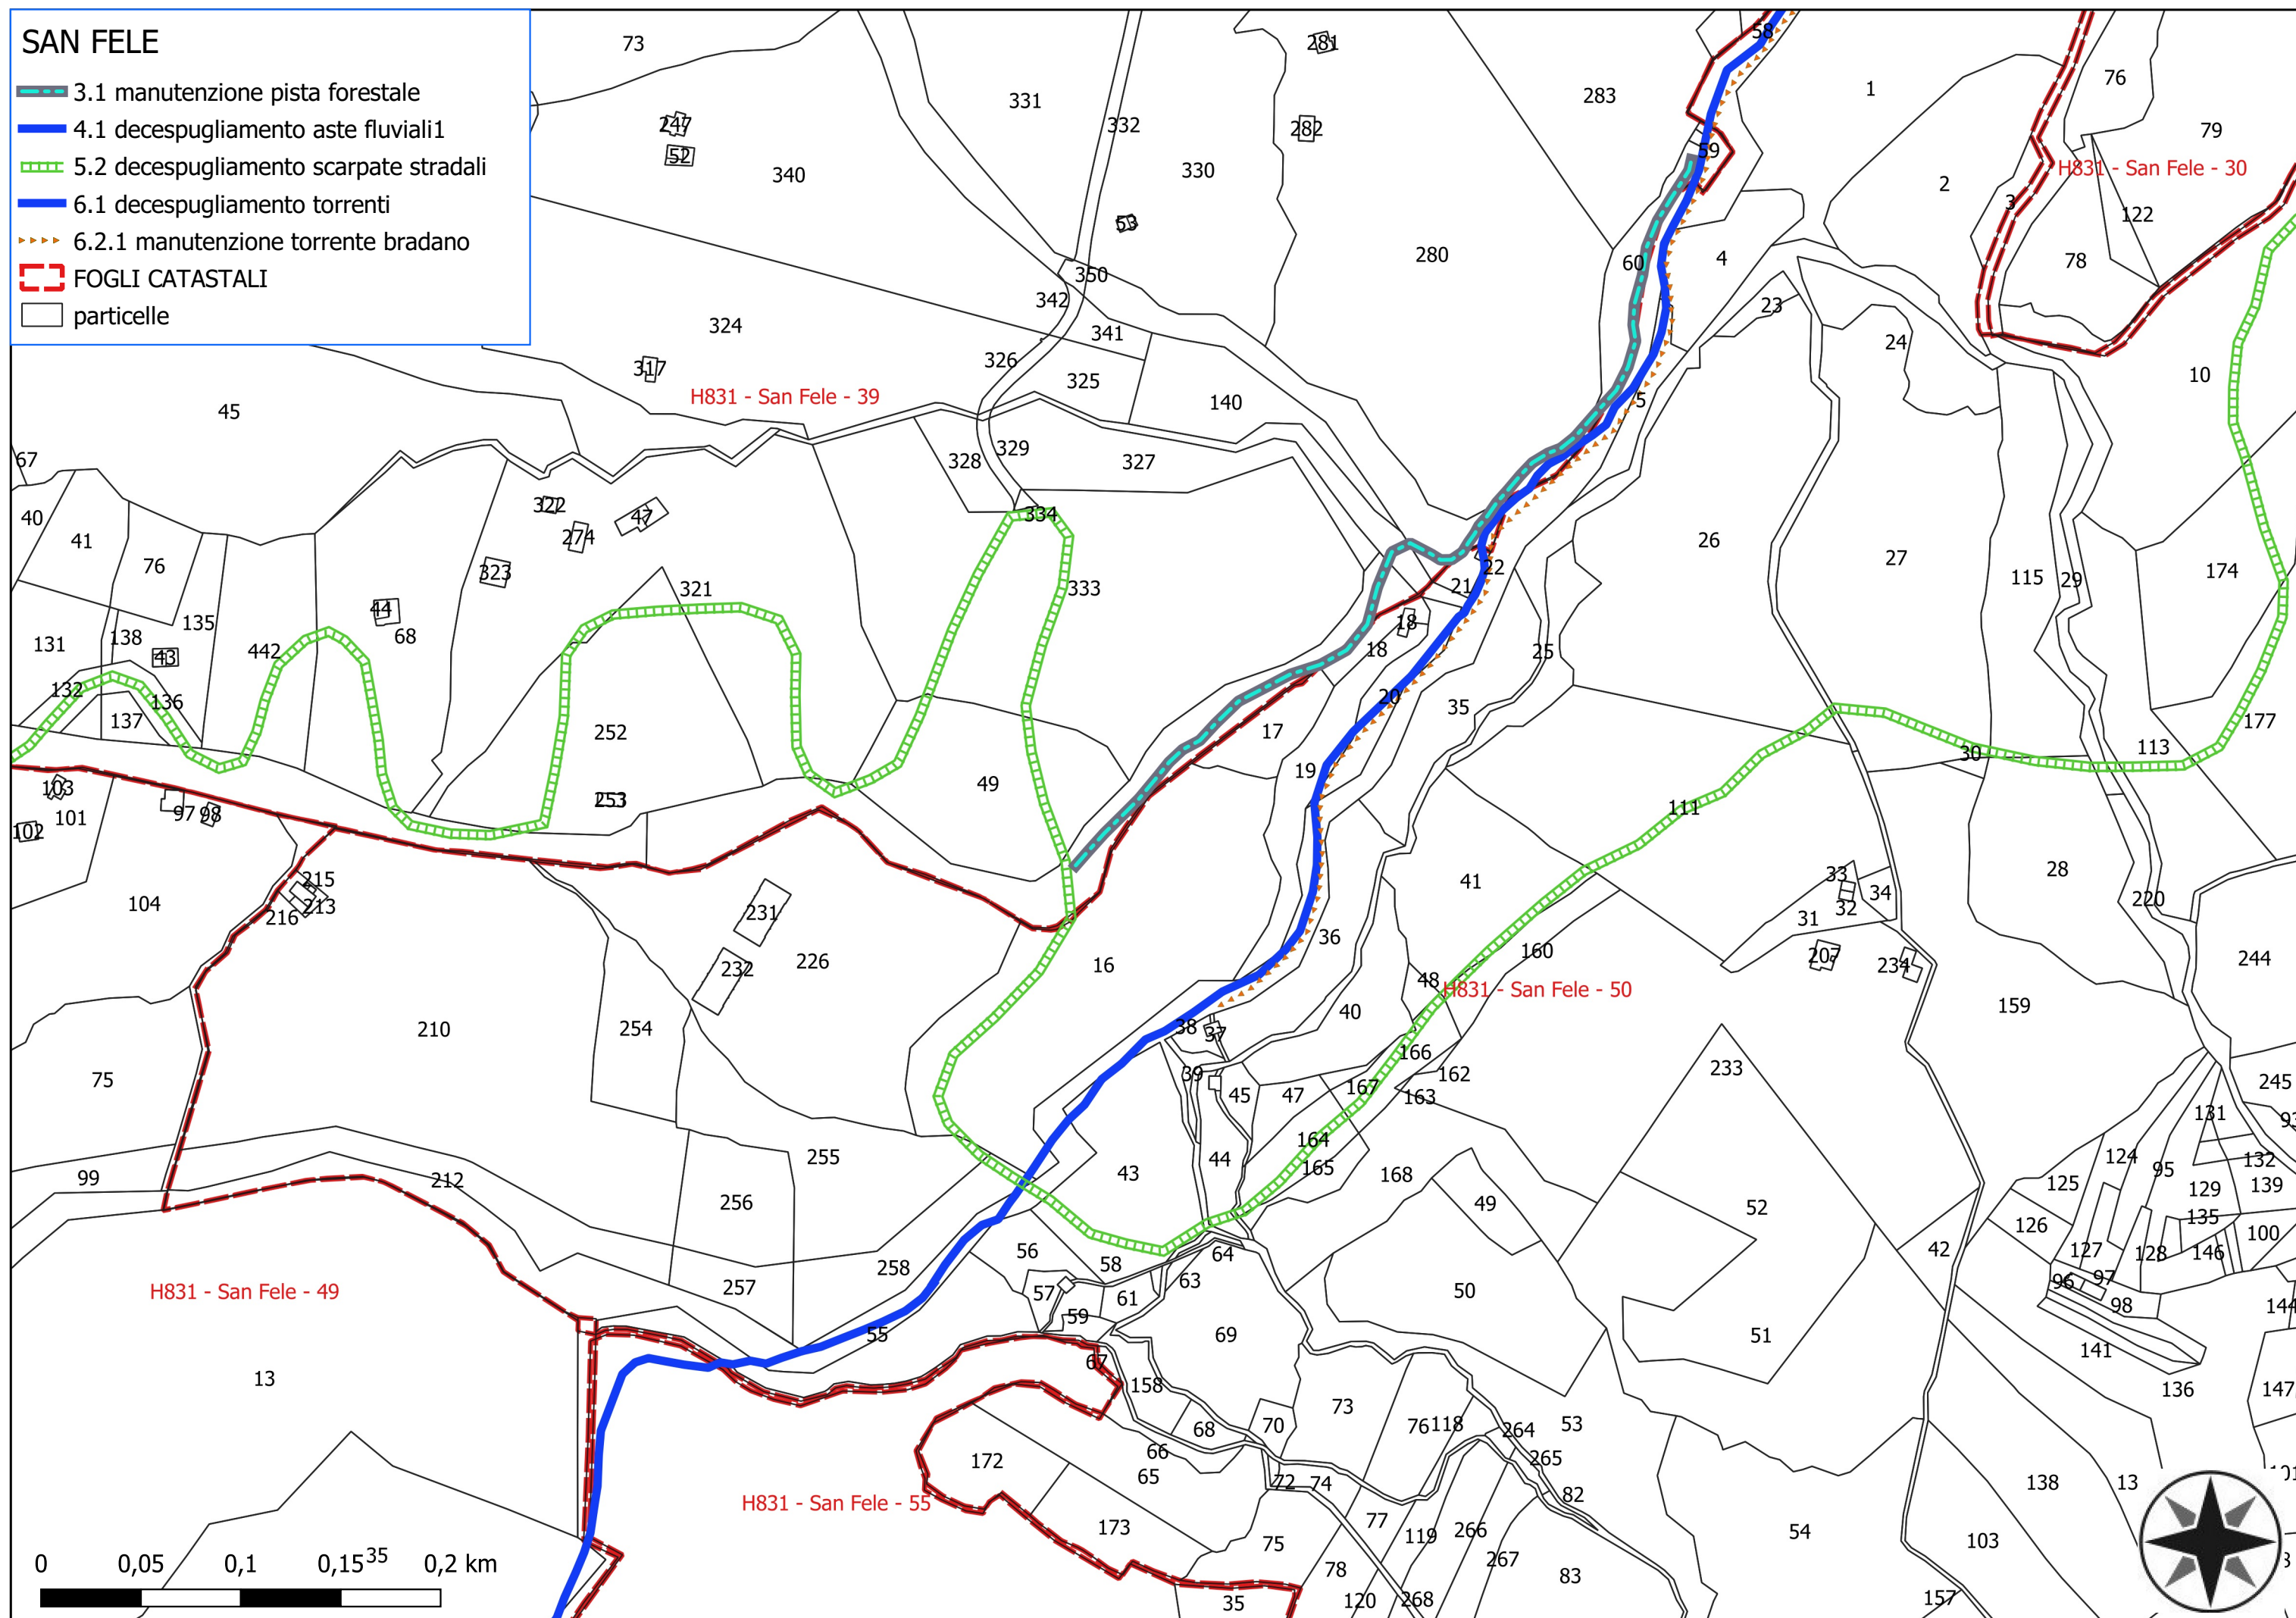

SAN FELE

-  3.1 manutenzione pista forestale
-  4.1 decespugliamento aste fluviali1
-  5.2 decespugliamento scarpate stradali
-  6.1 decespugliamento torrenti
-  6.2.1 manutenzione torrente bradano
-  FOGLI CATASTALI
-  particelle

SAN FELE

-  4.1 decespugliamento aste fluviali1
-  5.2 decespugliamento scarpate stradali
-  6.2.1 manutenzione torrente bradano
-  san fele verde urbano
-  FOGLI CATASTALI

H831 - San Fele - 39

H831 - San Fele - 30

H831 - San Fele - 50

H831 - San Fele - 54

H831 - San Fele - 51

H831 - San Fele - 48

SAN FELE

- san fele fascia tagliafuoco
- 3.1 manutenzione pista forestale
- 4.1 decespugliamento aste fluviali1
- 5.2 decespugliamento scarpate stradali
- 6.1 decespugliamento torrenti
- 6.2.1 manutenzione torrente bradano
- 7.1 decespugliamento area boscata1
- san fele verde urbano
- FOGLI CATASTALI
- particelle