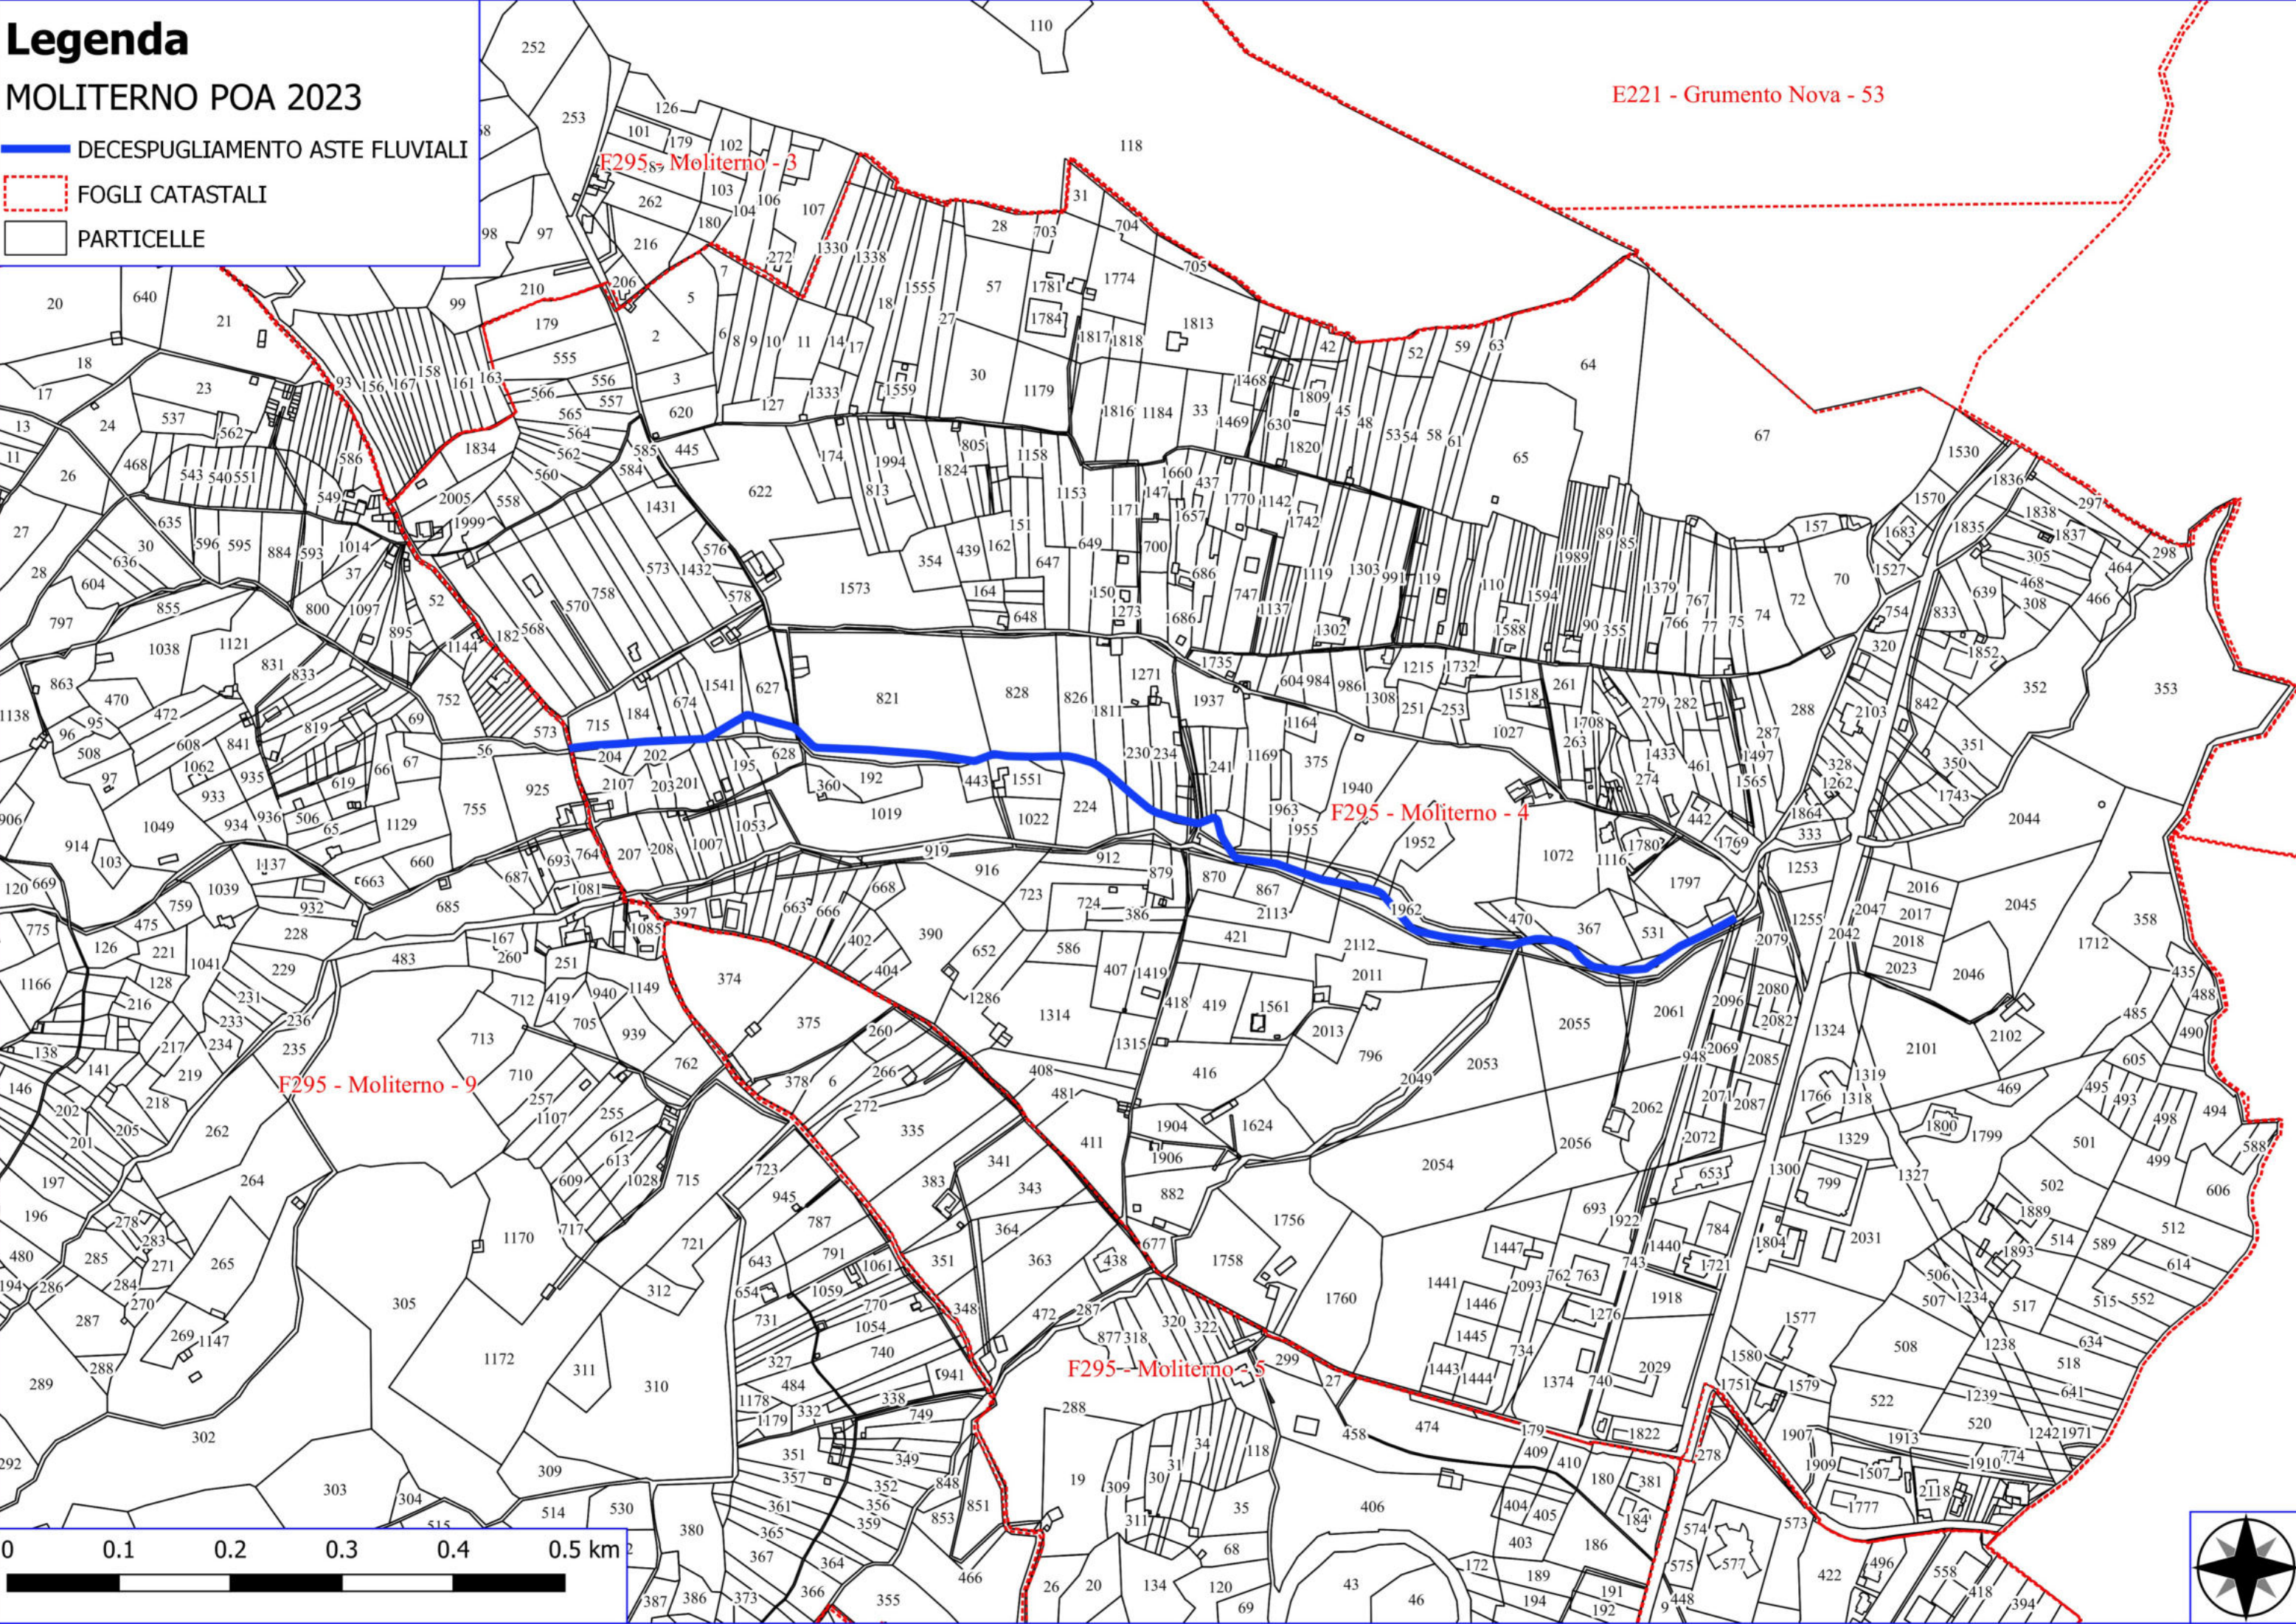

## MOLITERNO POA 2023

-  DECESPUGLIAMENTO ASTE FLUVIALI
-  FOGLI CATASTALI
-  PARTICELLE

E221 - Grumento Nova - 53

F295 - Moliterno - 3

F295 - Moliterno - 4

F295 - Moliterno - 9

F295 - Moliterno - 5

0 0.1 0.2 0.3 0.4 0.5 km