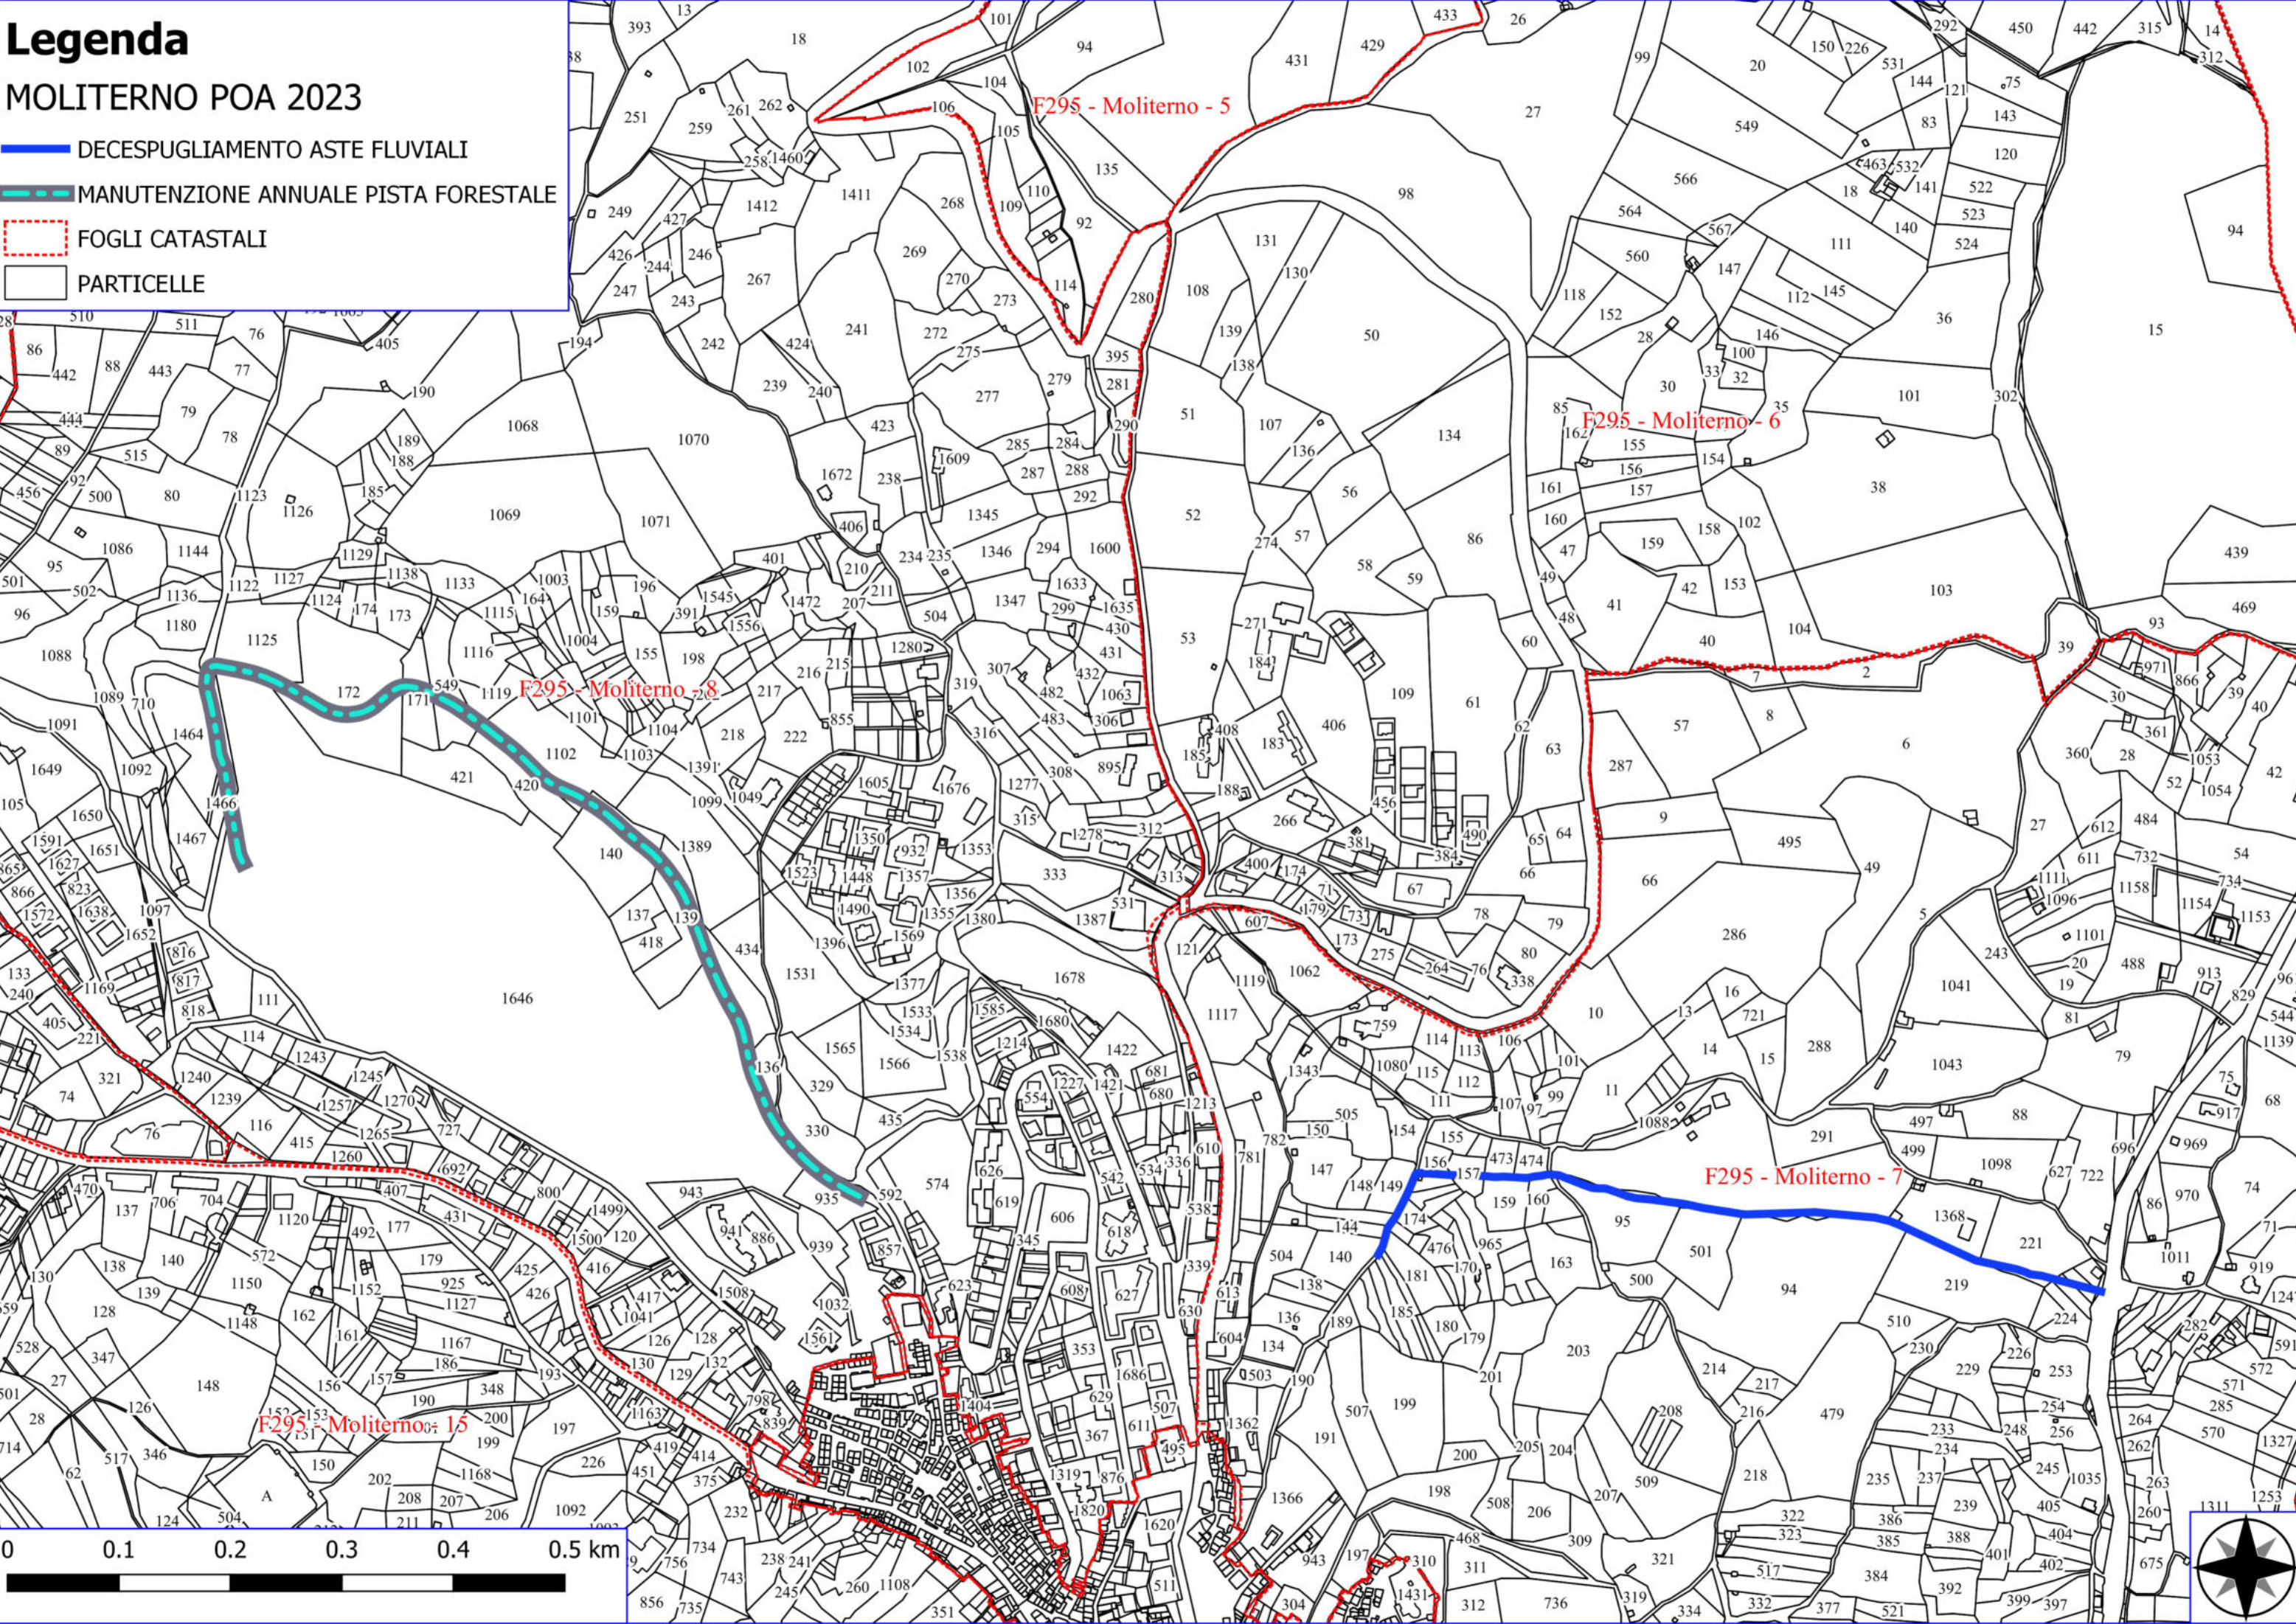

Legenda

MOLITERNO POA 2023

- DECESPUGLIAMENTO ASTE FLUVIALI
- MANUTENZIONE ANNUALE PISTA FORESTALE
- FOGLI CATASTALI
- PARTICELLE