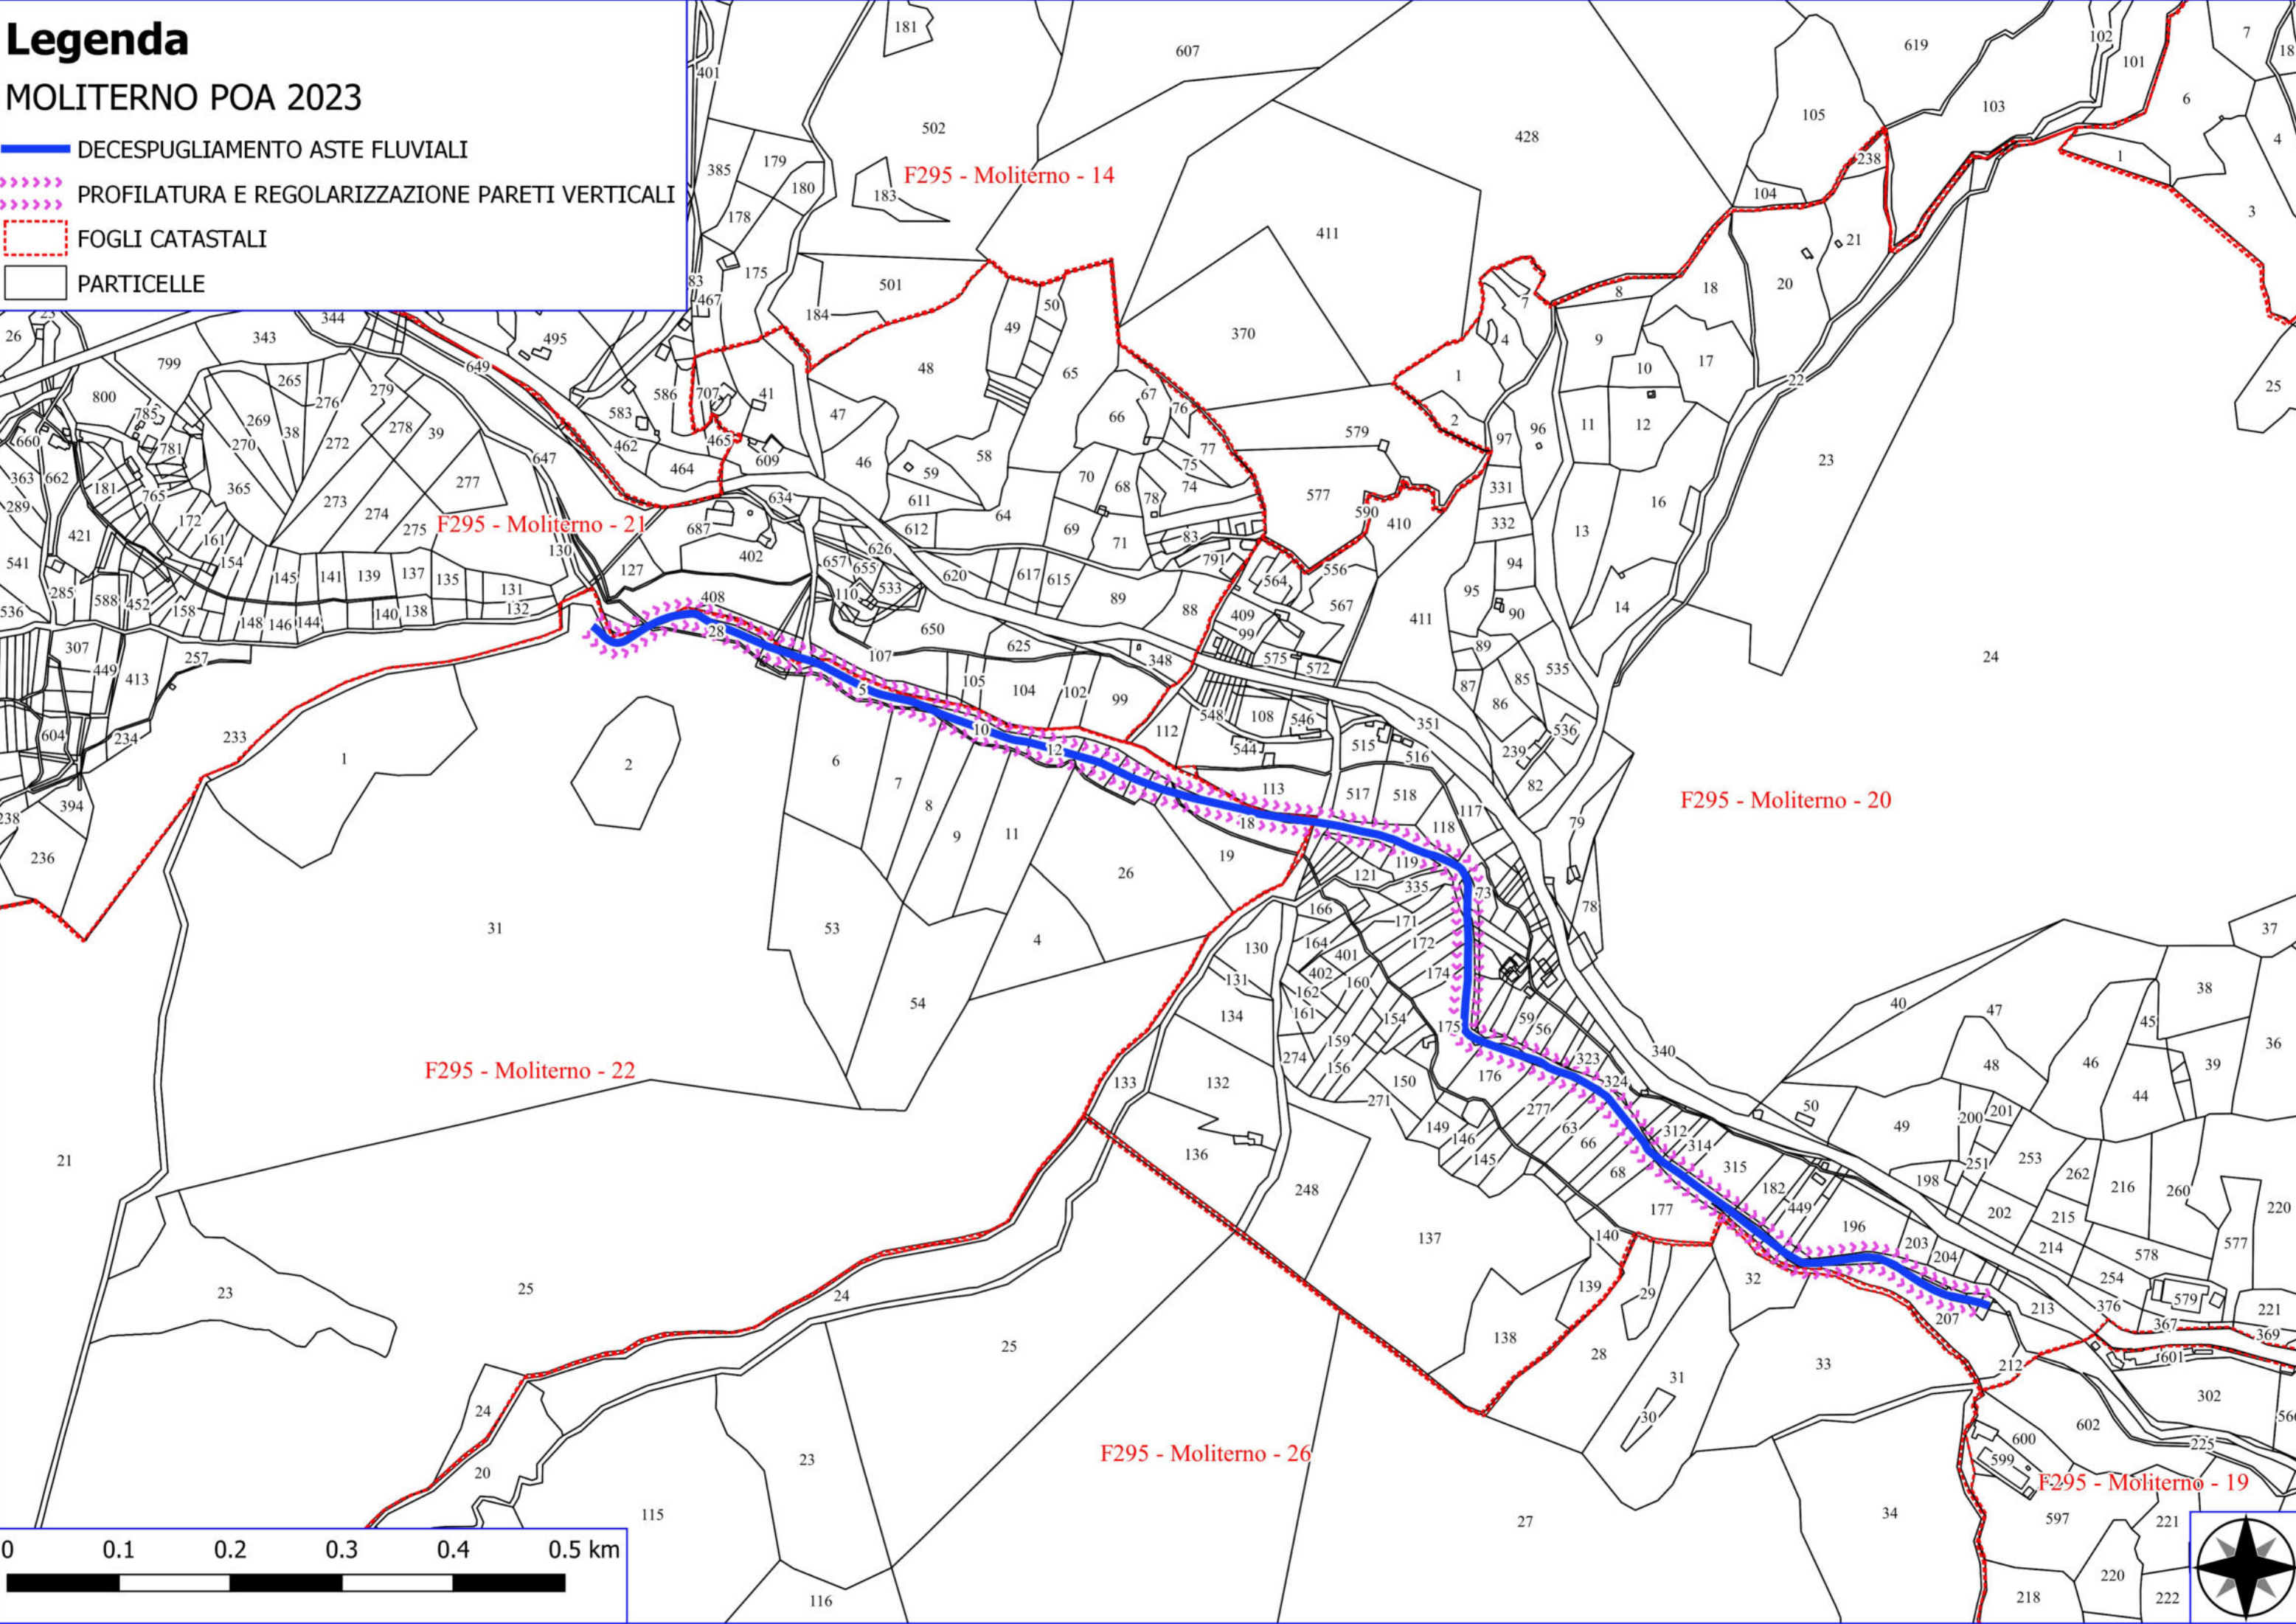

Legenda

MOLITERNO POA 2023

- DECESPUGLIAMENTO ASTE FLUVIALI
- PROFILATURA E REGOLARIZZAZIONE PARETI VERTICALI
- FOGLI CATASTALI
- PARTICELLE

F295 - Moliterno - 14

F295 - Moliterno - 21

F295 - Moliterno - 20

F295 - Moliterno - 22

F295 - Moliterno - 26

F295 - Moliterno - 19