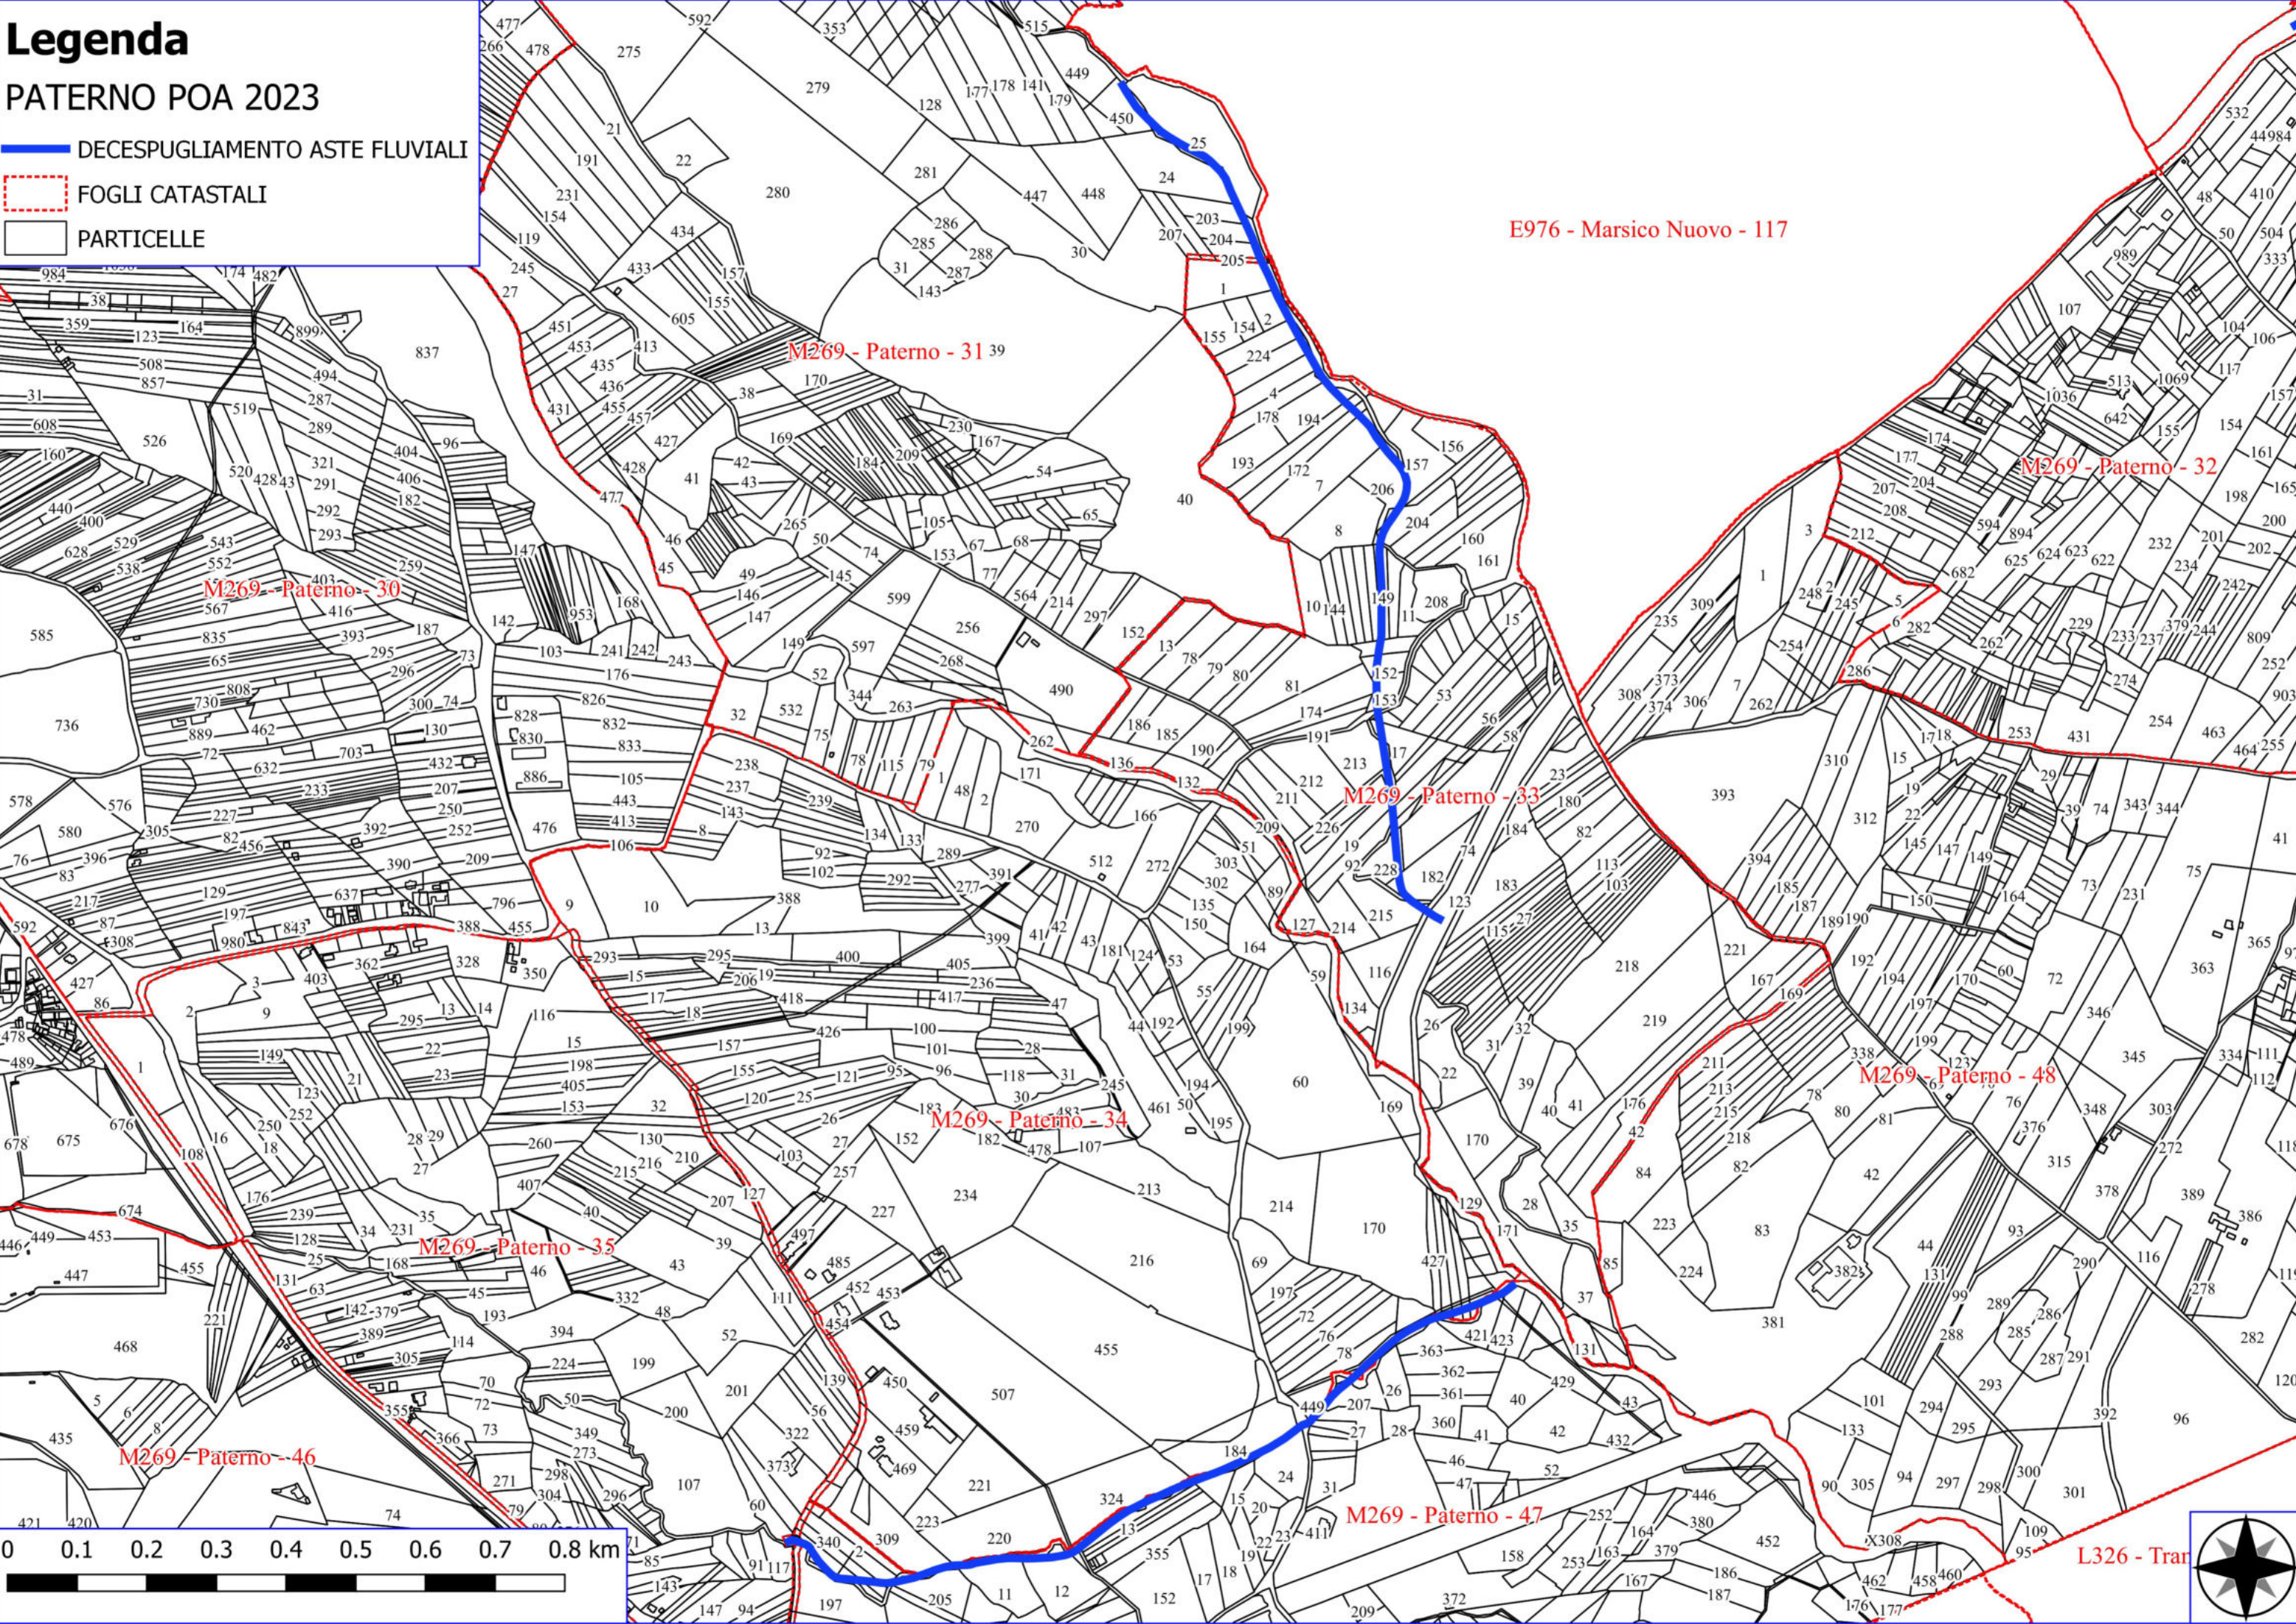

Legenda

PATERNO POA 2023

-  DECESPUGLIAMENTO ASTE FLUVIALI
-  FOGLI CATASTALI
-  PARTICELLE

E976 - Marsico Nuovo - 117

M269 - Paterno - 31 39

M269 - Paterno - 32

M269 - Paterno - 30

M269 - Paterno - 33