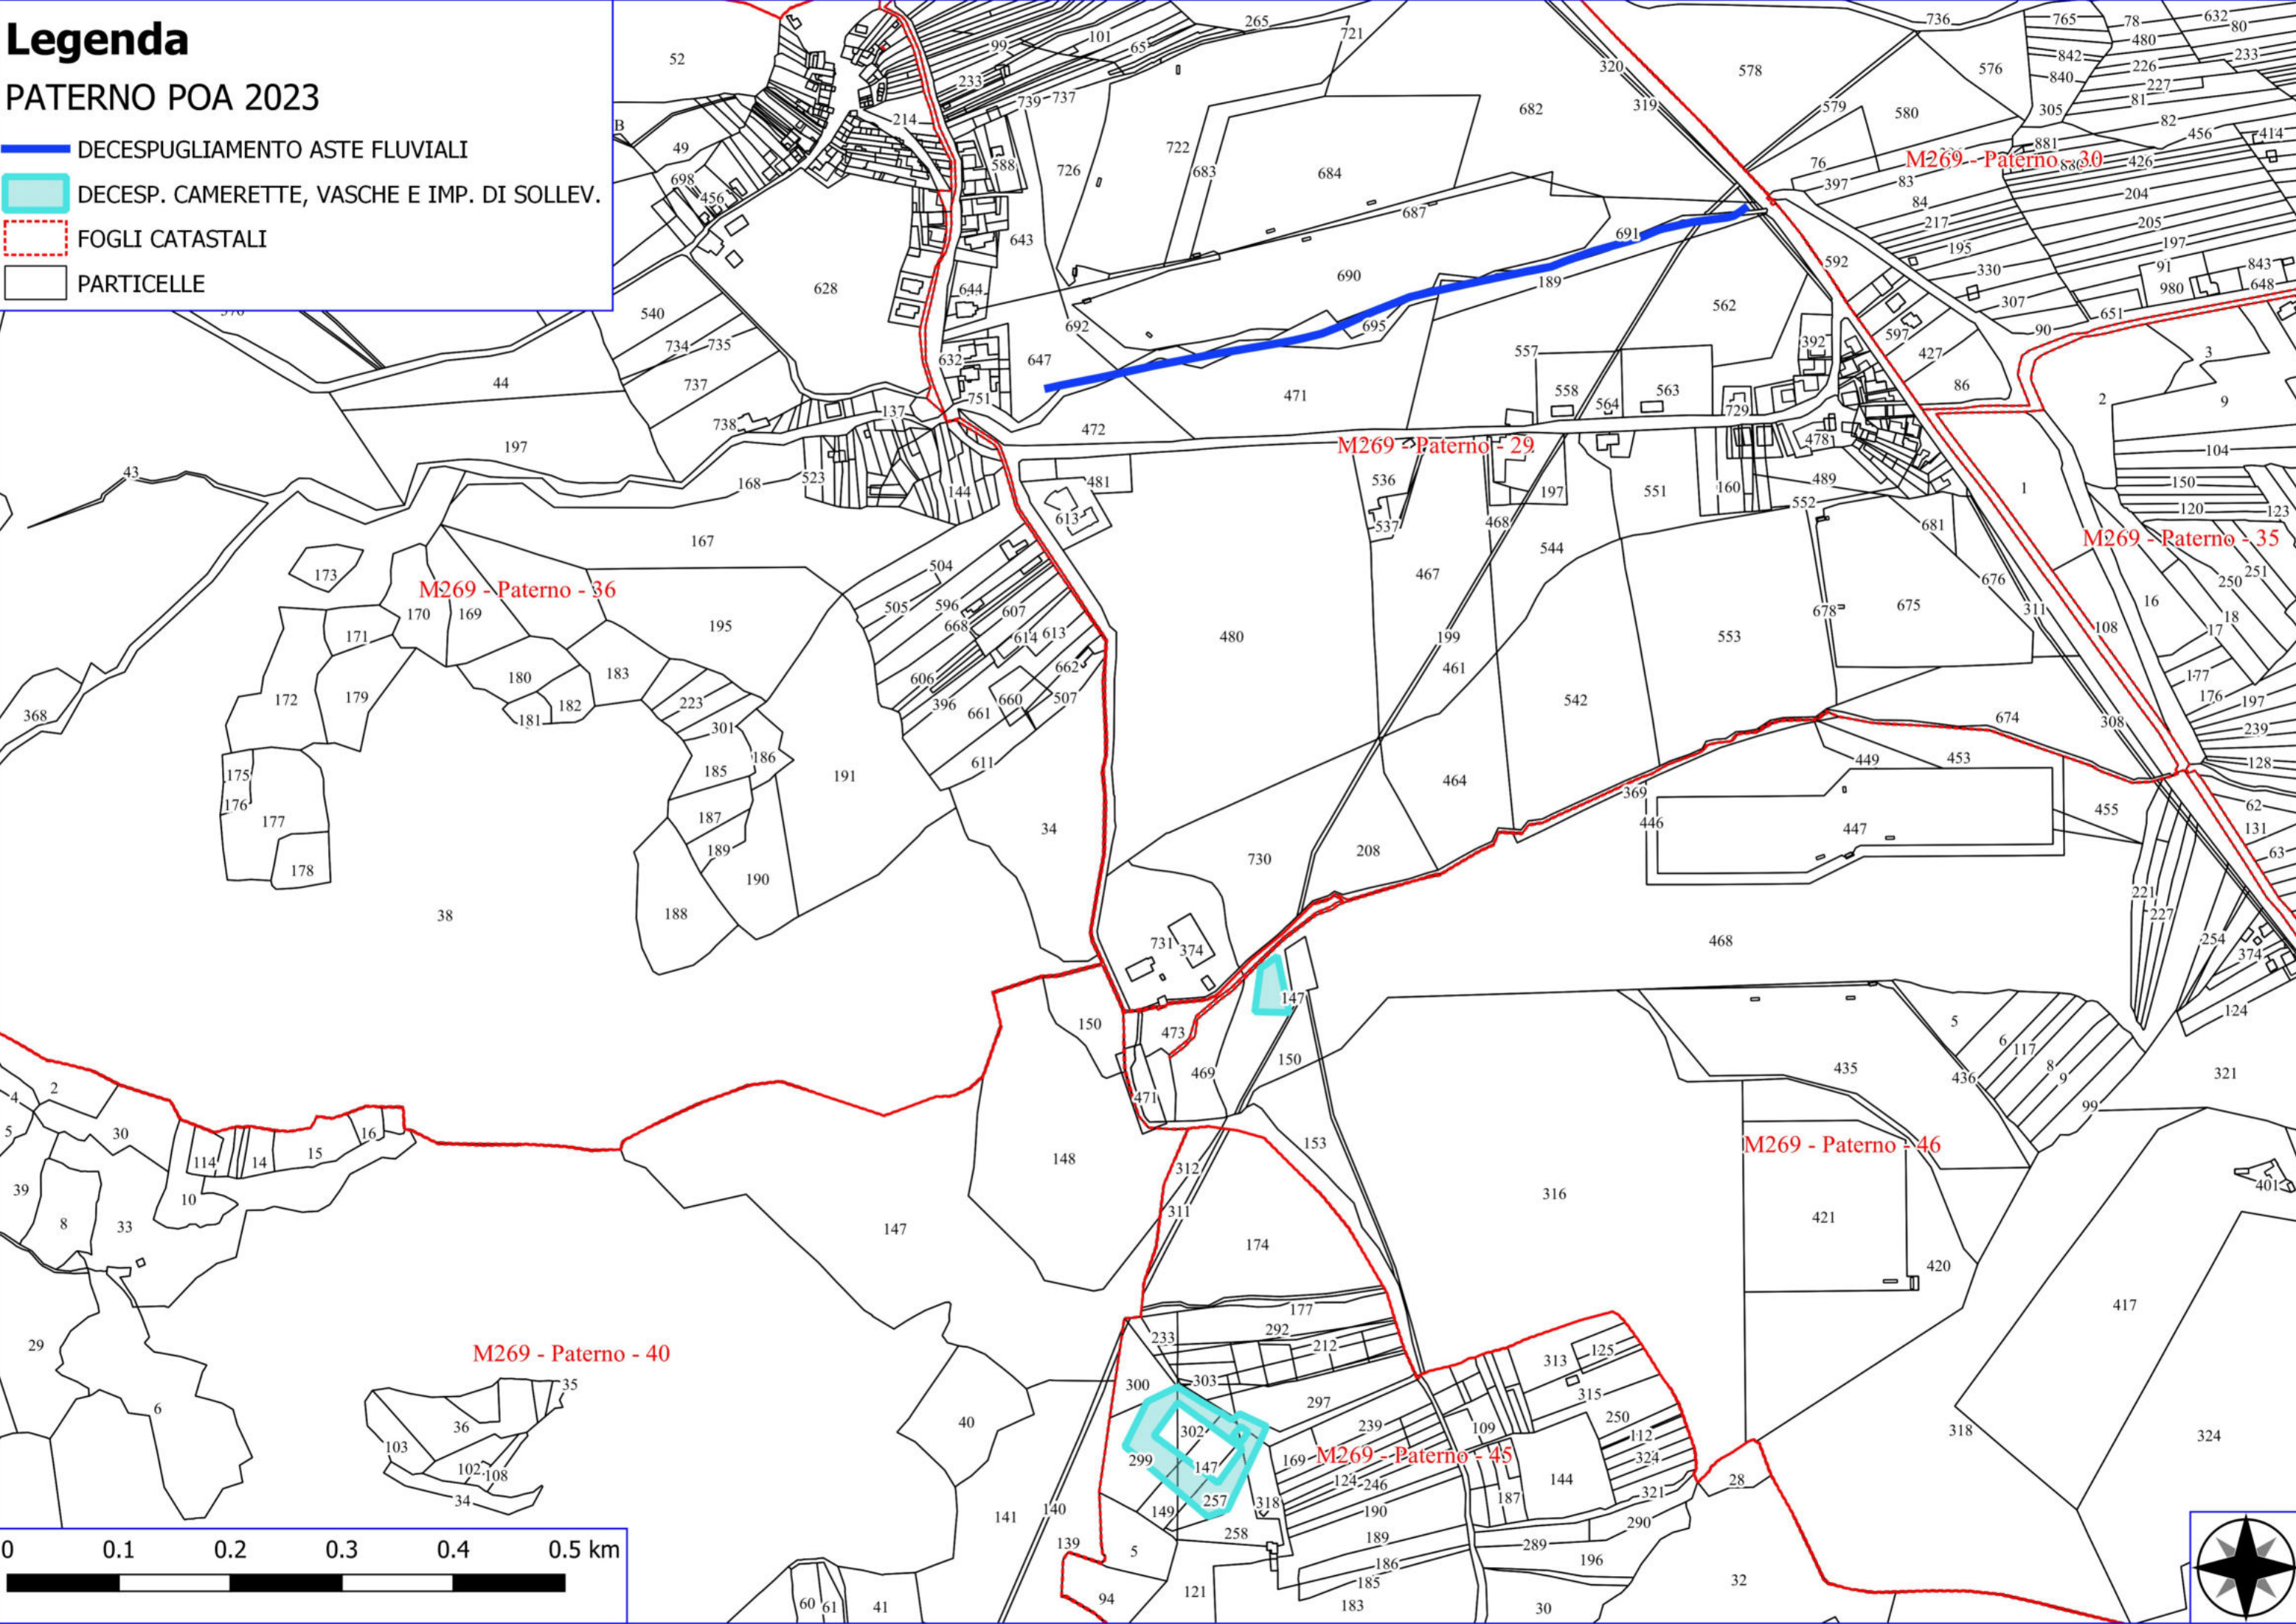

Legenda

PATERNO POA 2023

-  DECESPUGLIAMENTO ASTE FLUVIALI
-  FOGLI CATASTALI
-  PARTICELLE

E976 - Marsico Nuovo - 117

M269 - Paterno - 31 39

M269 - Paterno - 32

M269 - Paterno - 30

M269 - Paterno - 33