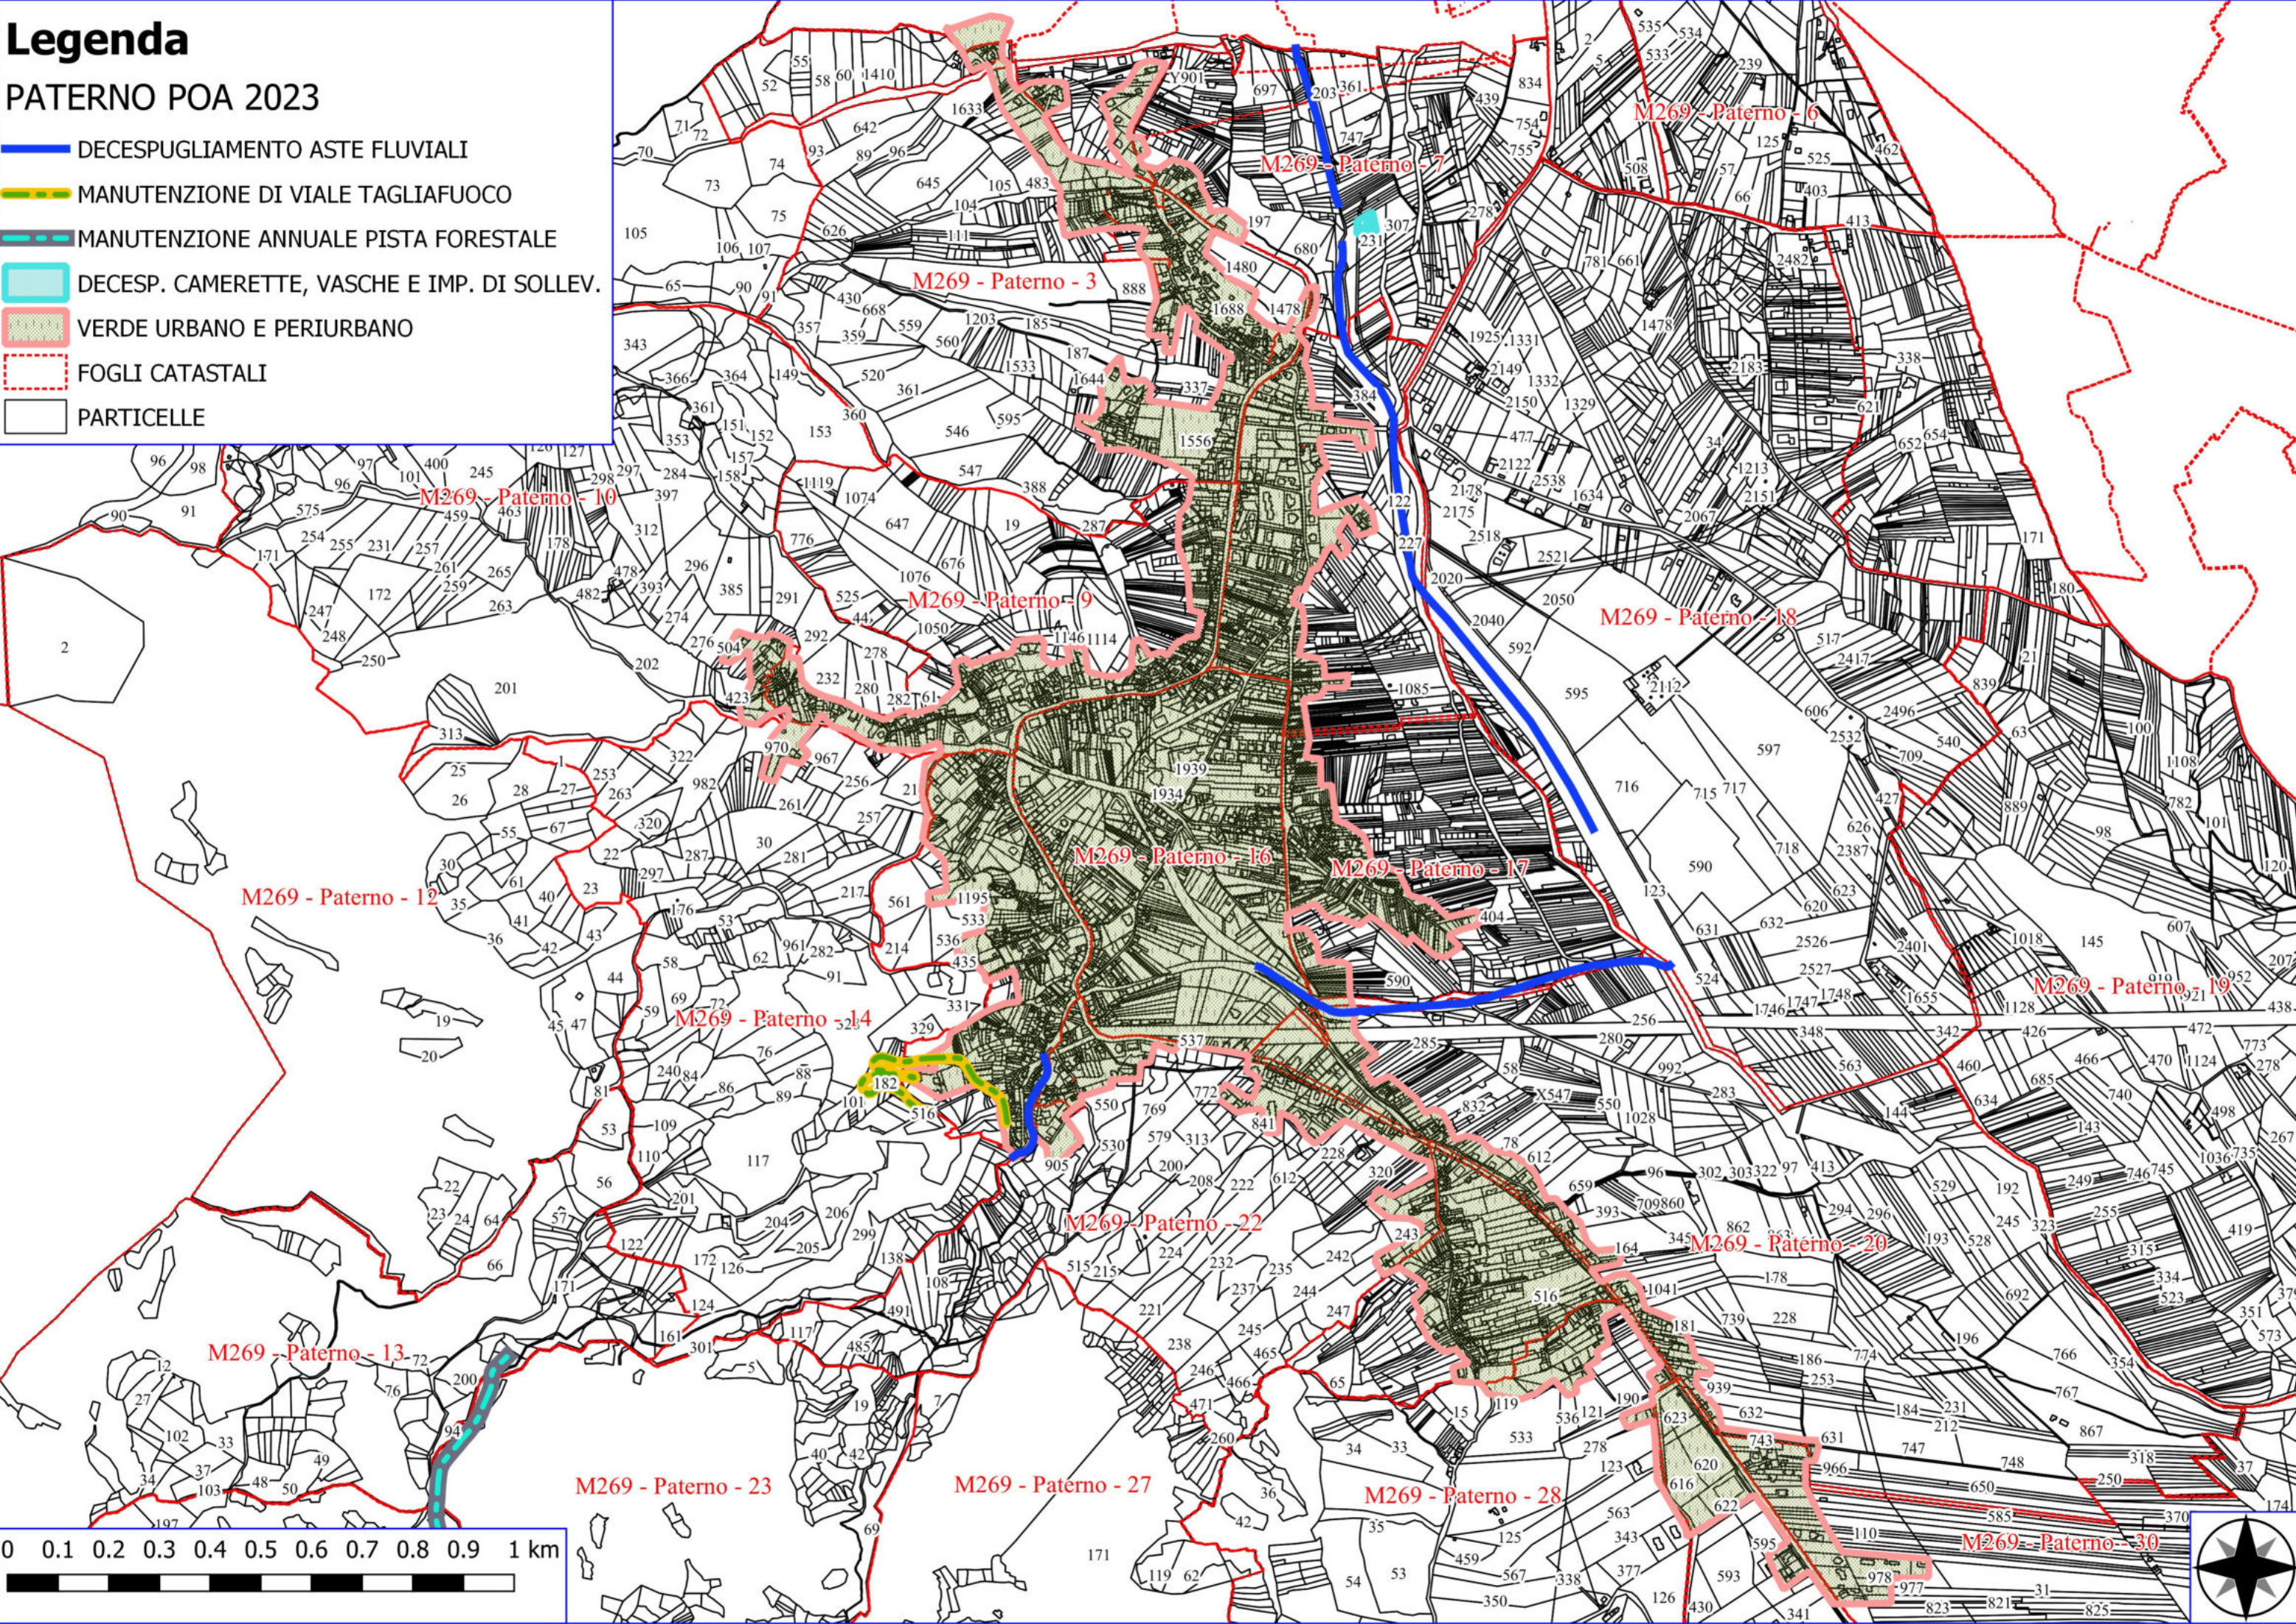

Legenda

PATERNO POA 2023

- DECESPUGLIAMENTO ASTE FLUVIALI
- MANUTENZIONE DI VIALE TAGLIAFUOCO
- MANUTENZIONE ANNUALE PISTA FORESTALE
- DECESP. CAMERETTE, VASCHE E IMP. DI SOLLEV.
- VERDE URBANO E PERIURBANO
- FOGLI CATASTALI
- PARTICELLE

M269 - Paterno - 7

M269 - Paterno - 6

M269 - Paterno - 3

M269 - Paterno - 10

M269 - Paterno - 9

M269 - Paterno - 18

M269 - Paterno - 12

M269 - Paterno - 16

M269 - Paterno - 17

M269 - Paterno - 19

M269 - Paterno - 14

M269 - Paterno - 22

M269 - Paterno - 20

M269 - Paterno - 13

M269 - Paterno - 23

M269 - Paterno - 27