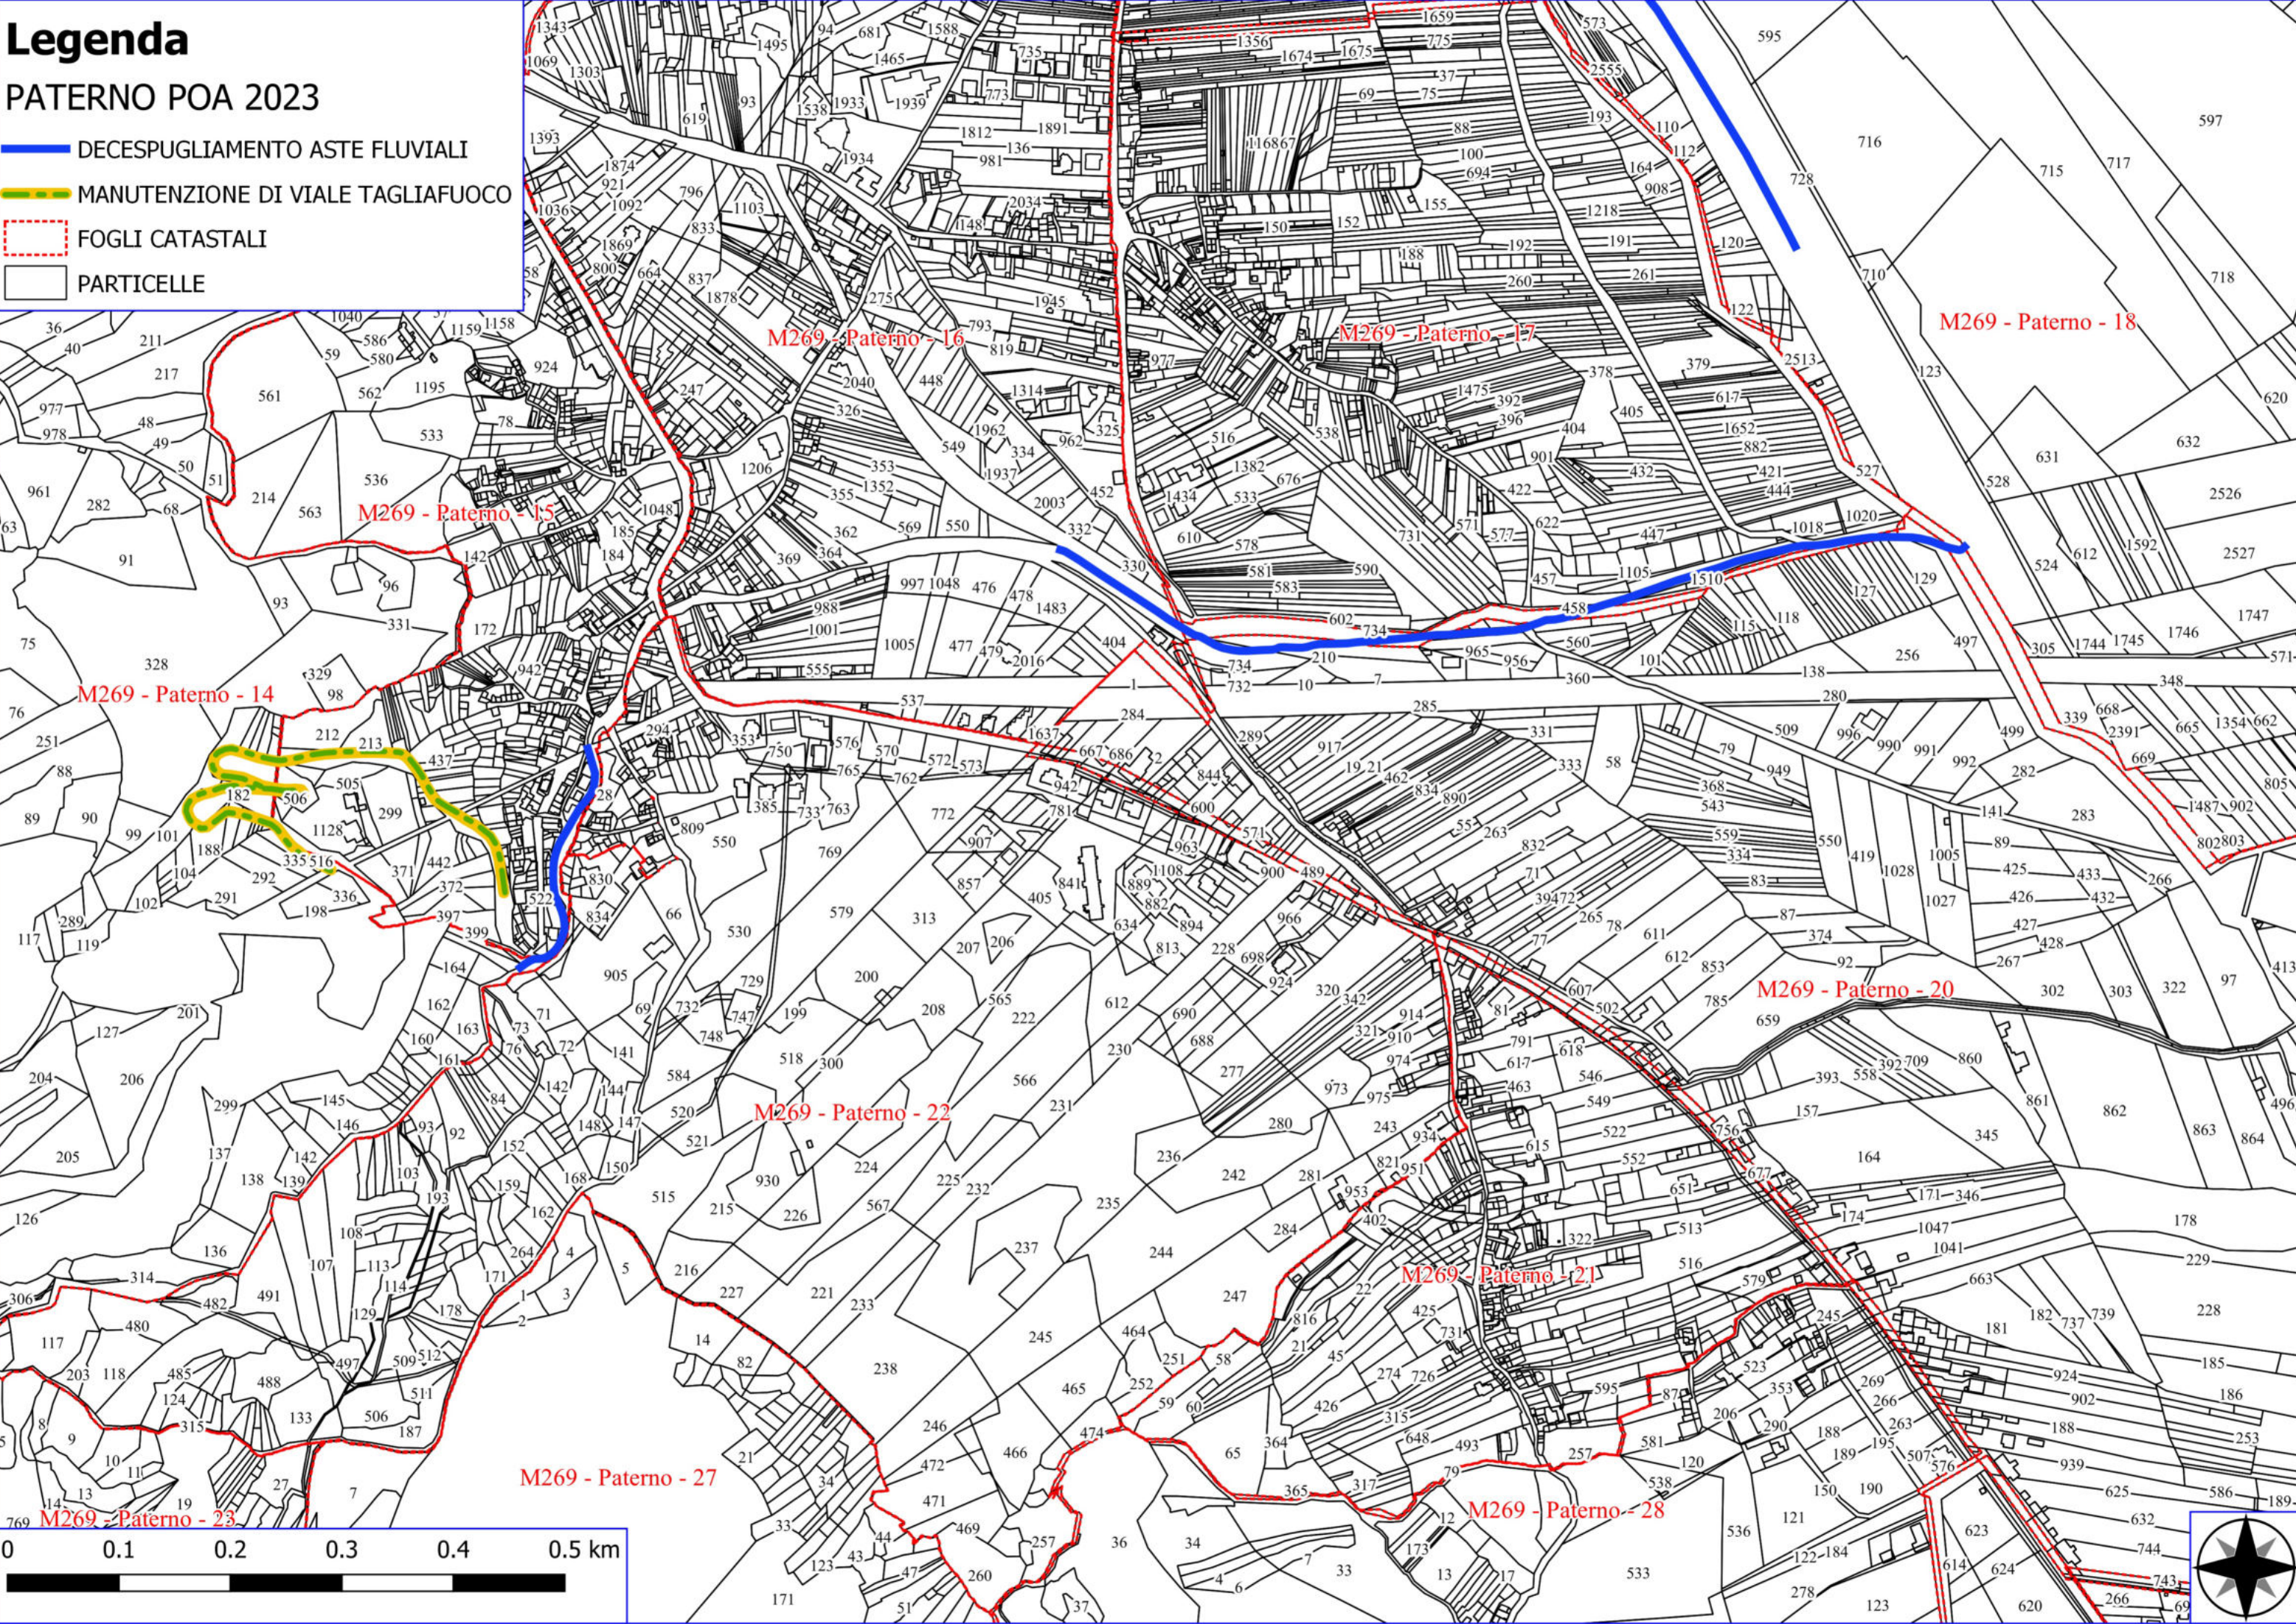

M269 - Paterno - 28

M269 - Paterno - 30

Legenda

PATERNO POA 2023

-  DECESPUGLIAMENTO ASTE FLUVIALI
-  DECESP. CAMERETTE, VASCHE E IMP. DI SOLLEV.
-  FOGLI CATASTALI
-  PARTICELLE

Legenda

PATERNO POA 2023

-  DECESPUGLIAMENTO ASTE FLUVIALI
-  MANUTENZIONE DI VIA TAGLIAFUOCO
-  FOGLI CATASTALI
-  PARTICELLE