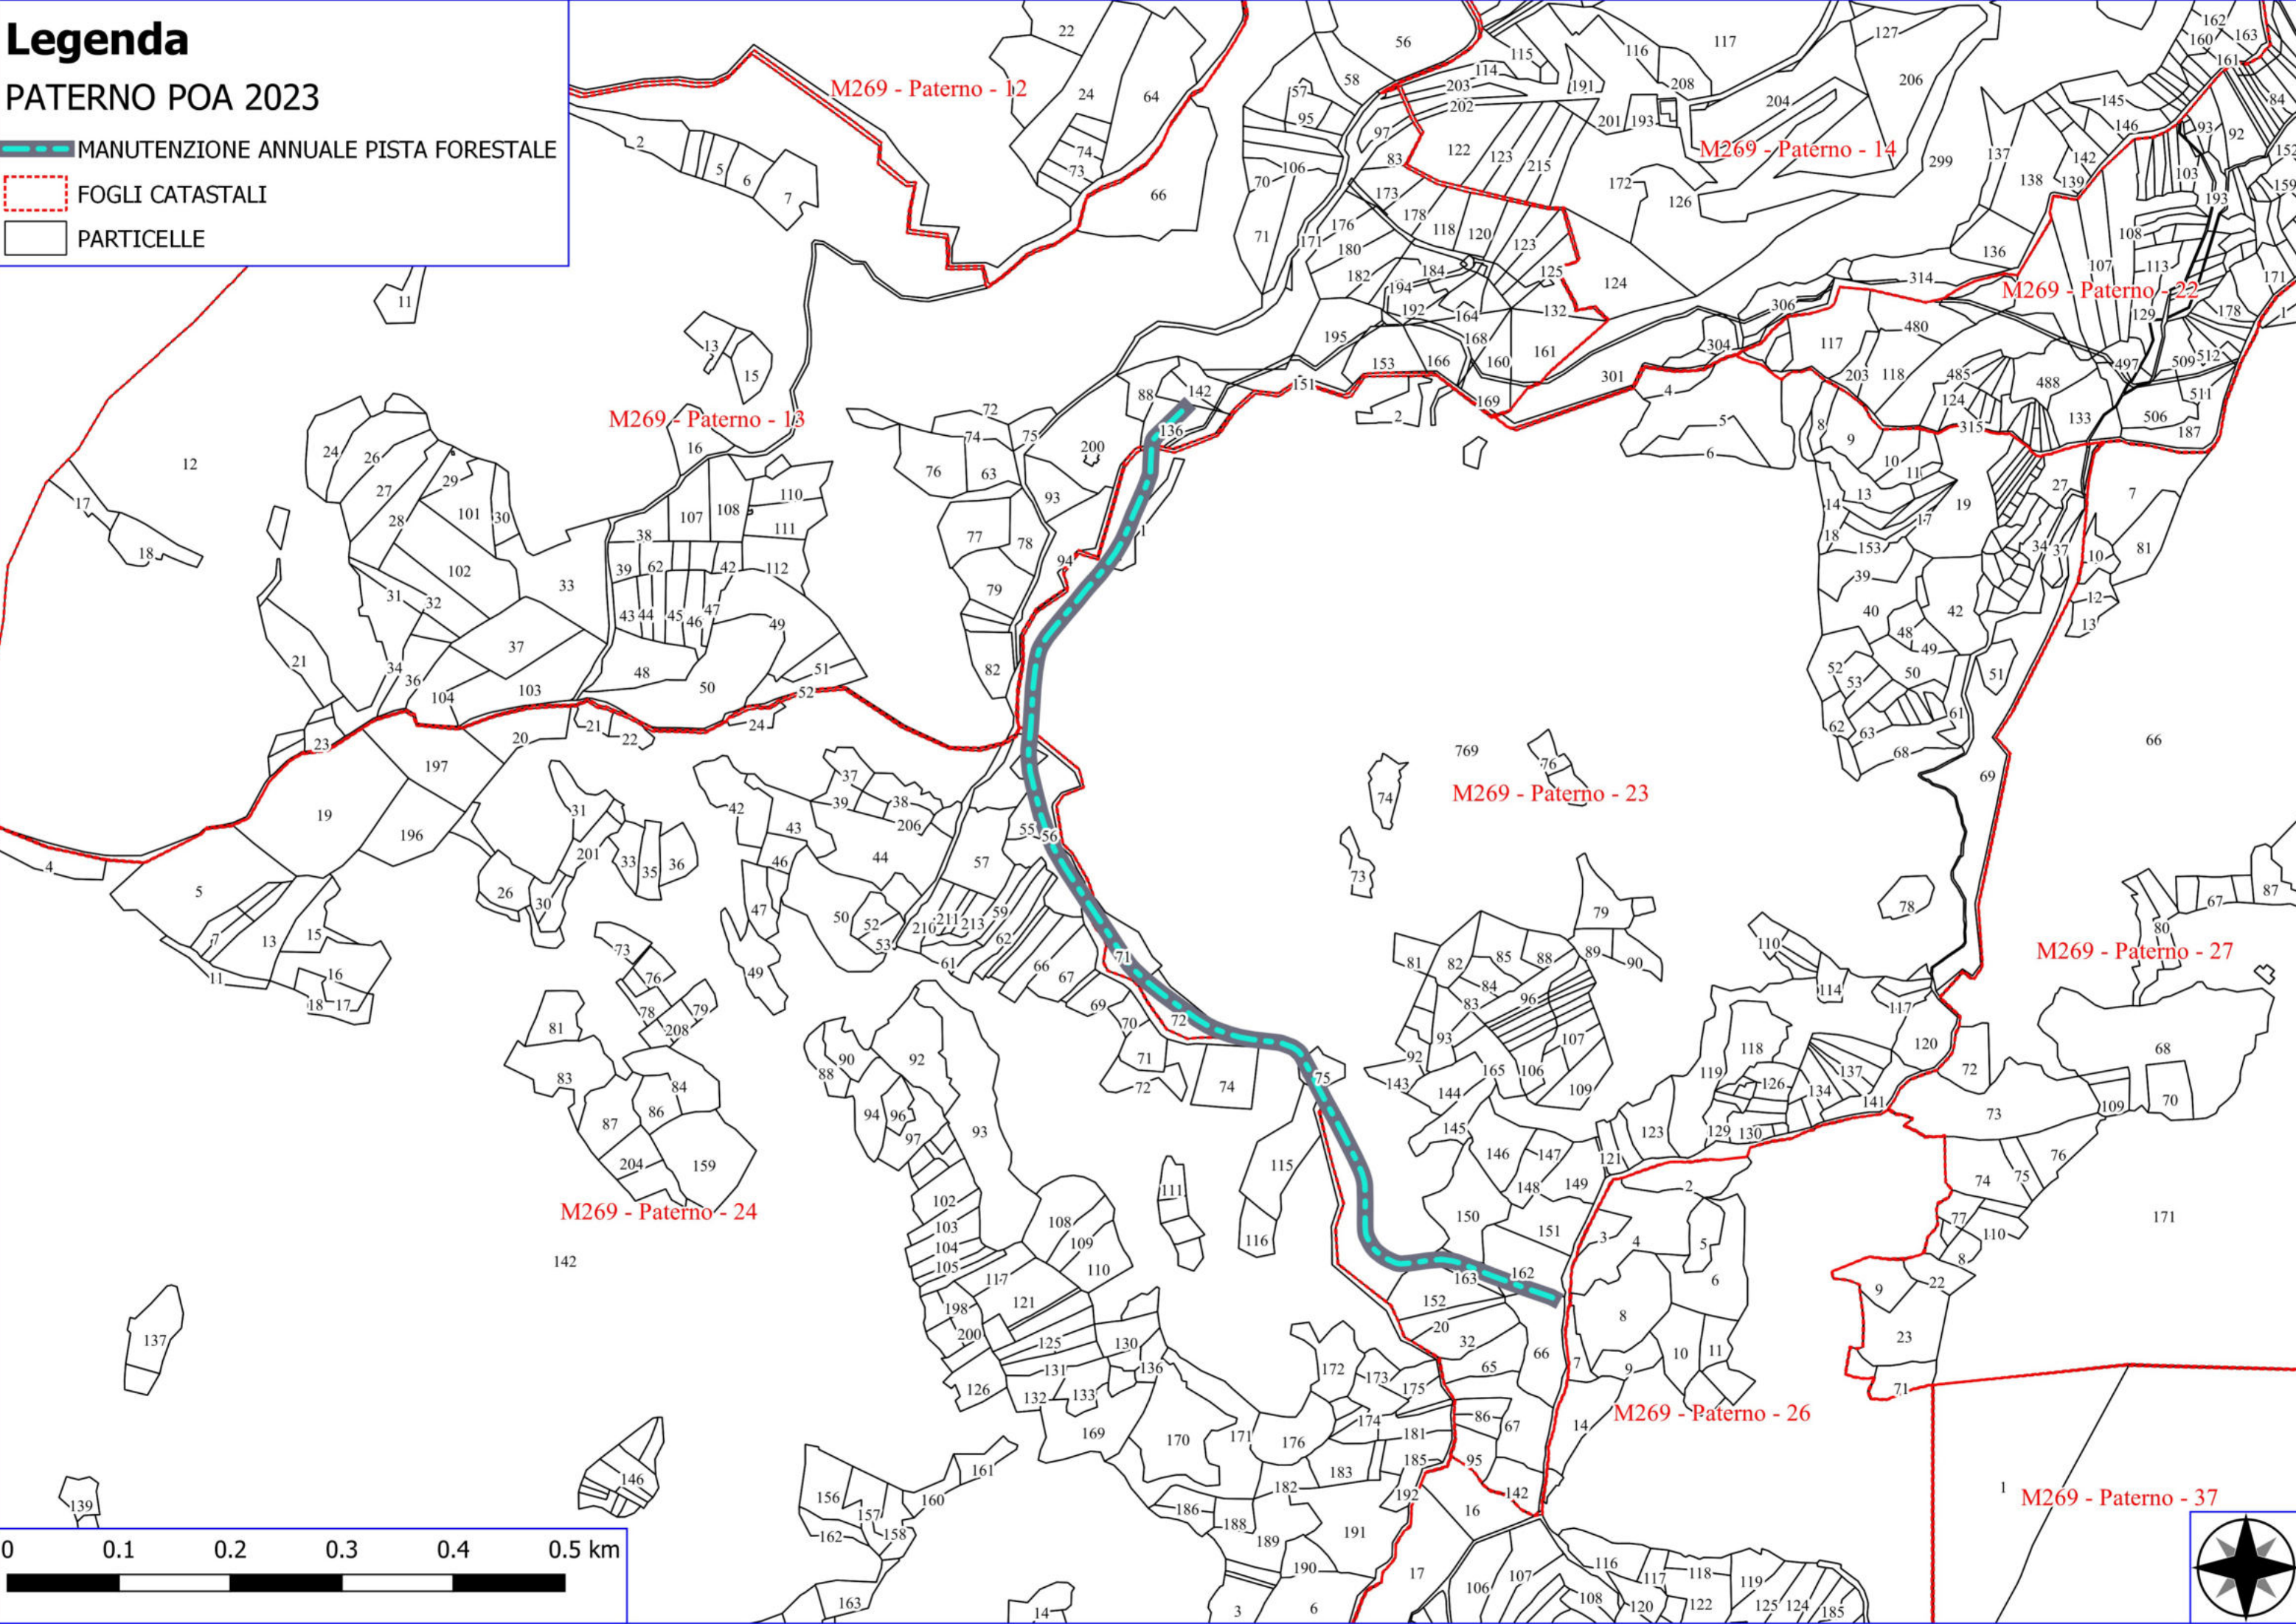

Legenda

PATERNO POA 2023

- MANUTENZIONE ANNUALE PISTA FORESTALE
- FOGLI CATASTALI
- PARTICELLE