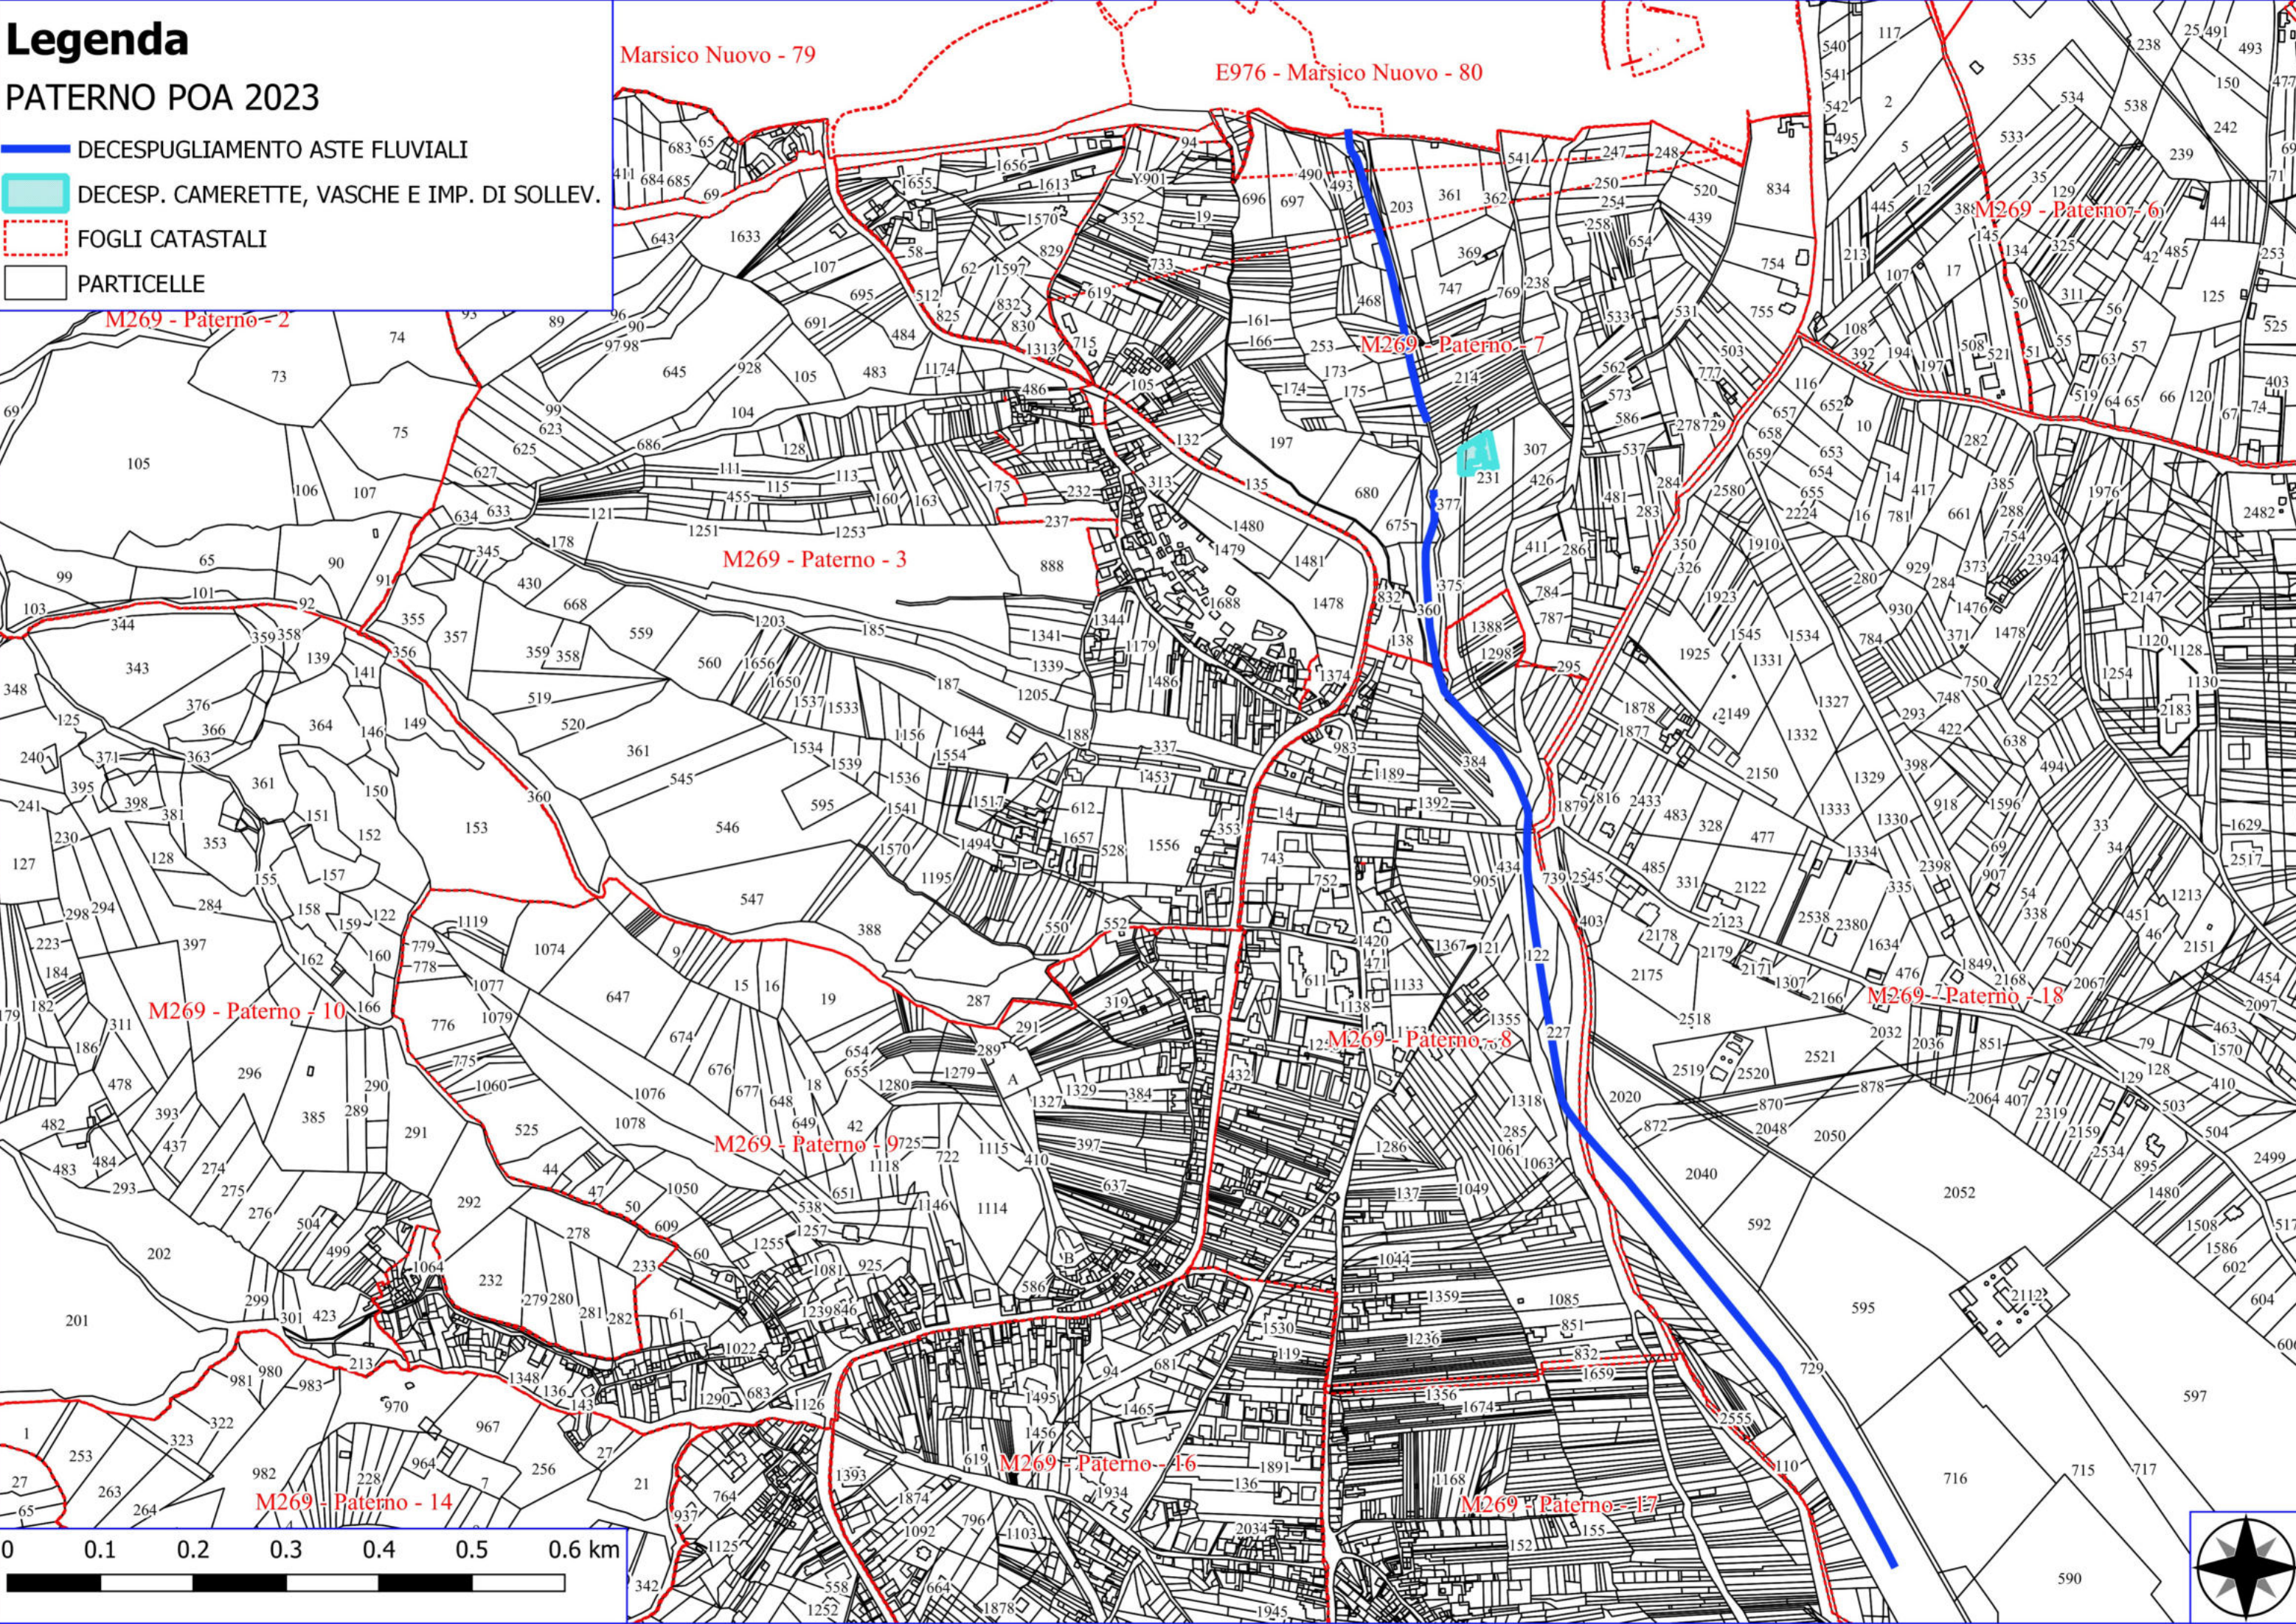

M269 - Paterno - 28

M269 - Paterno - 30

Legenda

PATERNO POA 2023

-  DECESPUGLIAMENTO ASTE FLUVIALI
-  DECESP. CAMERETTE, VASCHE E IMP. DI SOLLEV.
-  FOGLI CATASTALI
-  PARTICELLE

Legenda

PATERNO POA 2023

-  DECESPUGLIAMENTO ASTE FLUVIALI
-  MANUTENZIONE DI VIA TAGLIAFUOCO
-  FOGLI CATASTALI
-  PARTICELLE