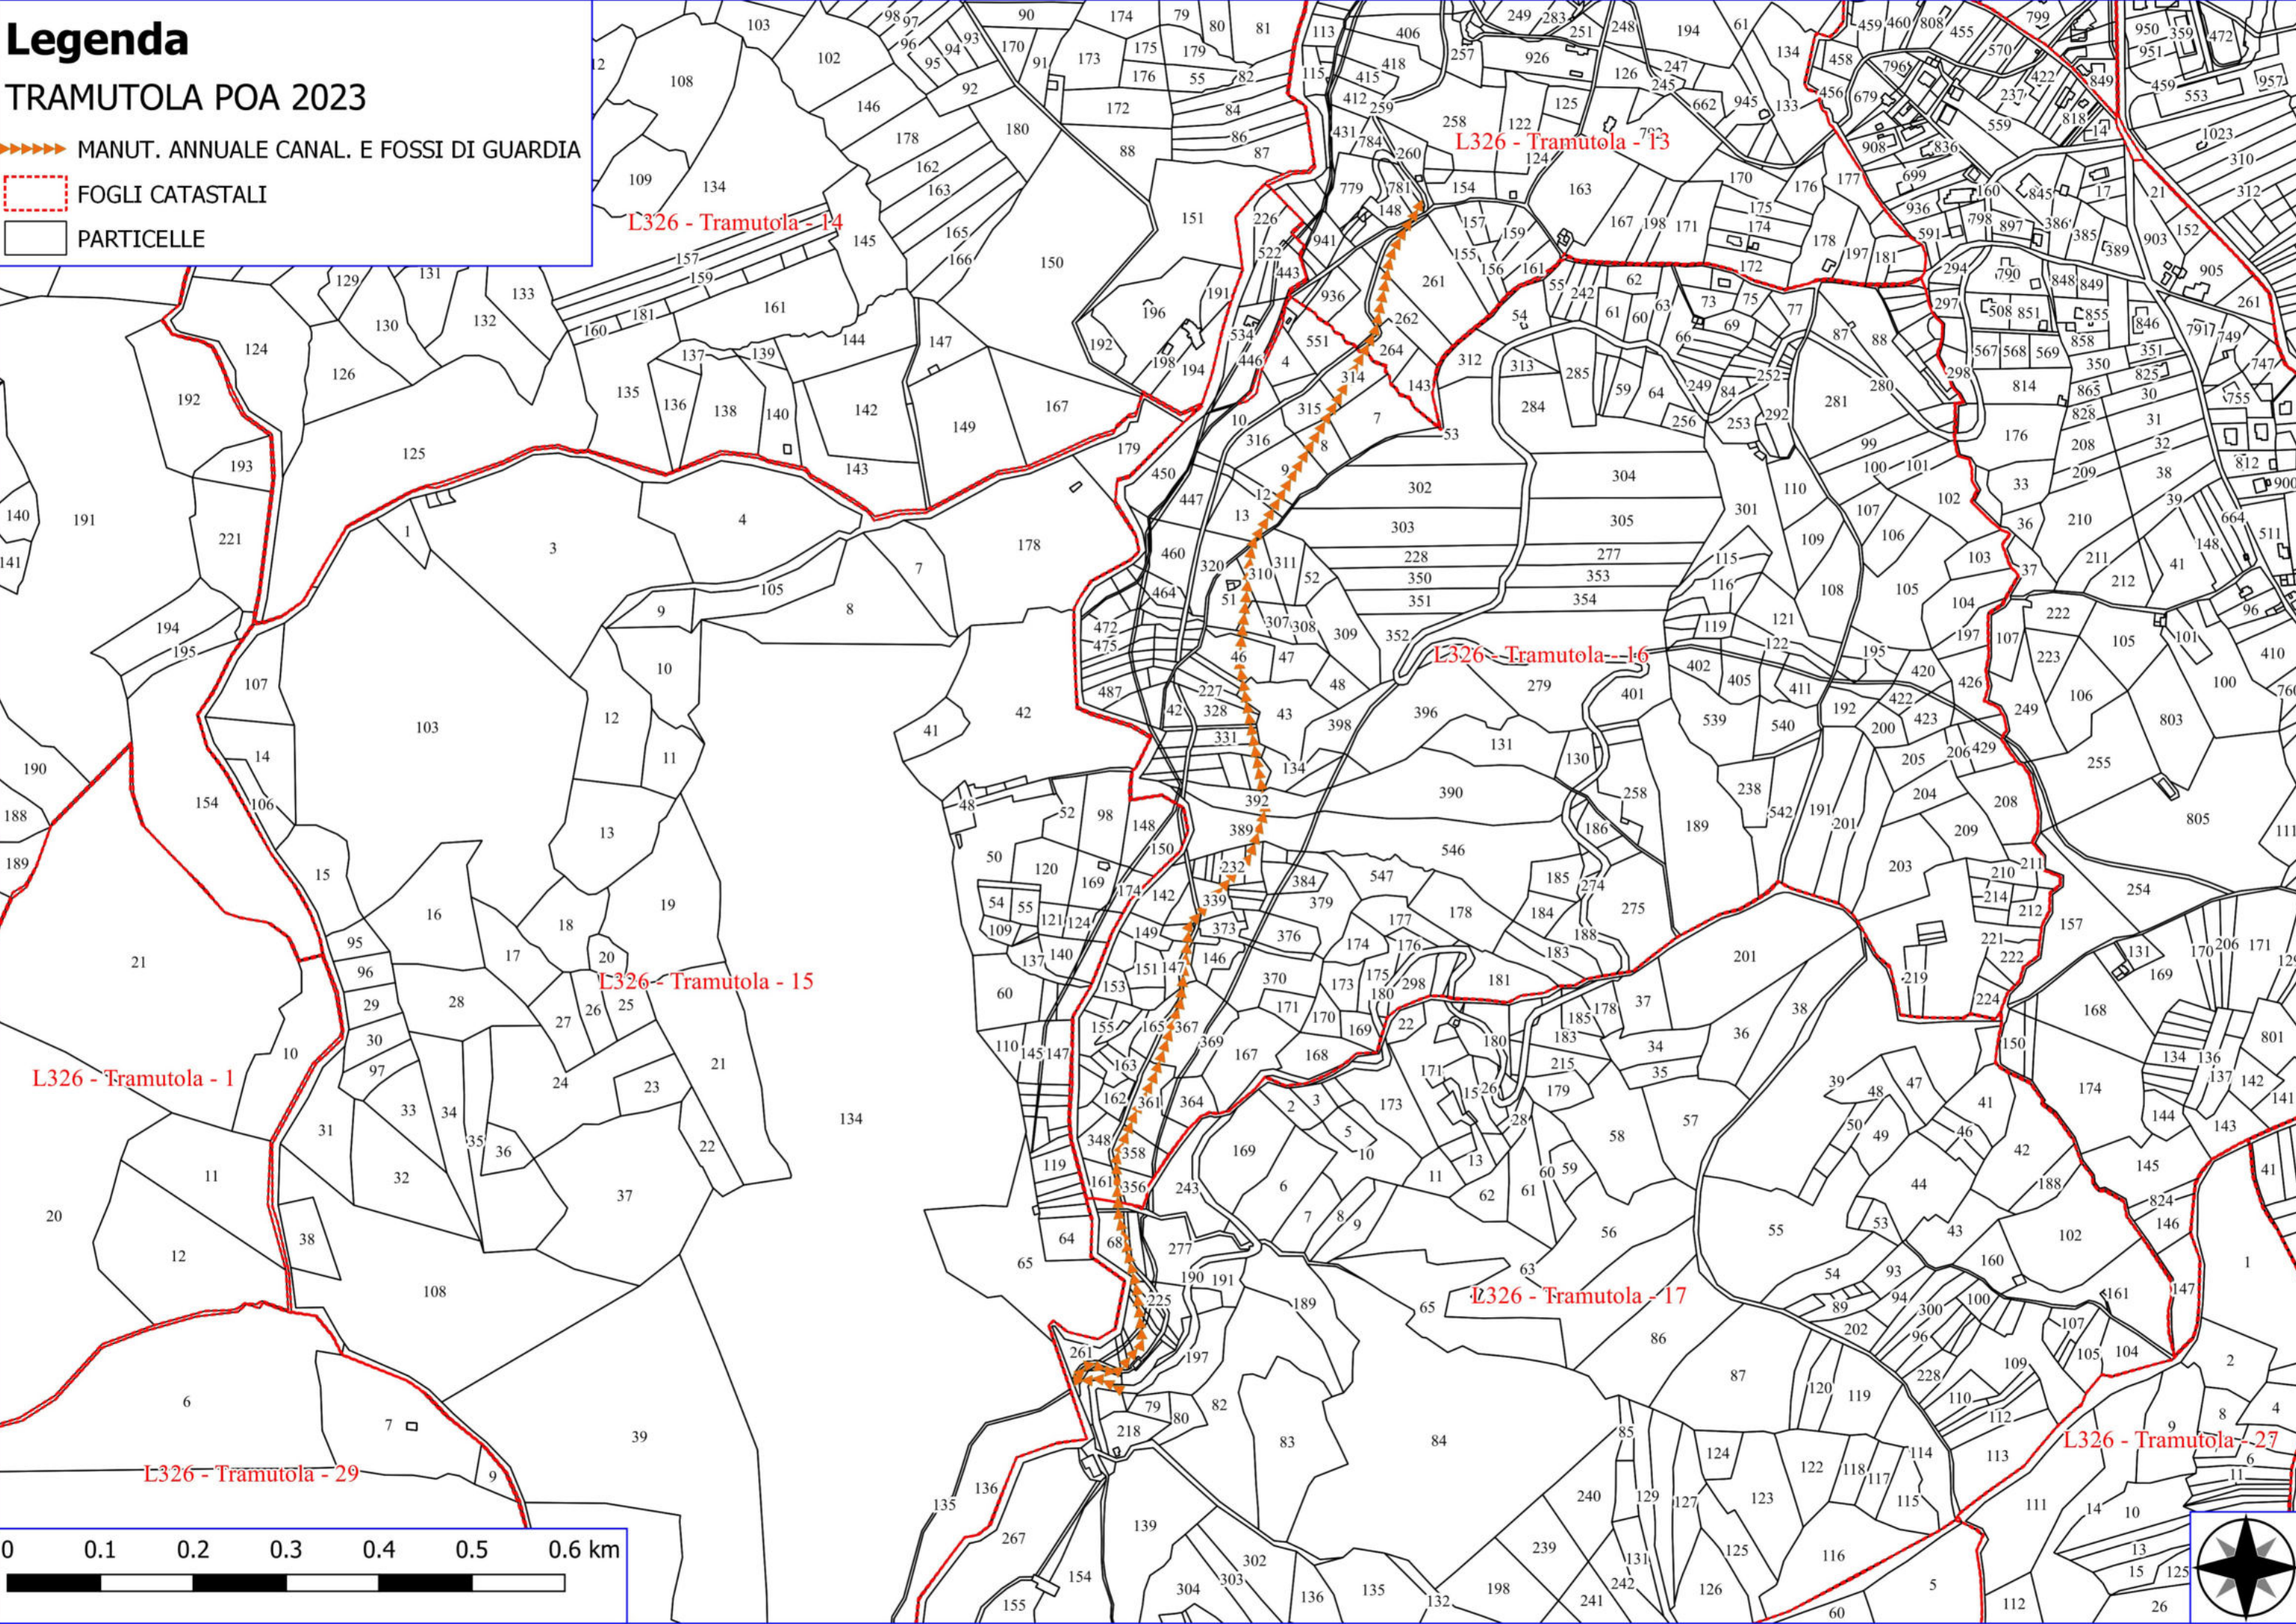

Legenda

TRAMUTOLA POA 2023

-  MANUTENZIONE DI VIA TAGLIAFUOCO
-  VERDE URBANO E PERIURBANO
-  FOGLI CATASTALI
-  PARTICELLE

Legenda

TRAMUTOLA POA 2023

- ▶▶▶▶▶ MANUT. ANNUALE CANAL. E FOSSI DI GUARDIA
- ▭ FOGLI CATASTALI
- ▭ PARTICELLE

Legenda

TRAMUTOLA POA 2023

-  DECESPUGLIAMENTO ASTE FLUVIALI
-  FOGLI CATASTALI
-  PARTICELLE

Legenda

TRAMUTOLA POA 2023

- MANUTENZIONE ANNUALE PISTA FORESTALE
- DIRADAMENTO DI DEBOLE INTENSITA'
- VERDE URBANO E PERIURBANO
- FOGLI CATASTALI
- PARTICELLE

L326 - Tramutola - 11

L326 - Tramutola - 10

L326 - Tramutola - 19

L326 - Tramutola - 20

L326 - Tramutola - 21

0 0.1 0.2 0.3 0.4 0.5 km

Legenda

TRAMUTOLA POA 2023