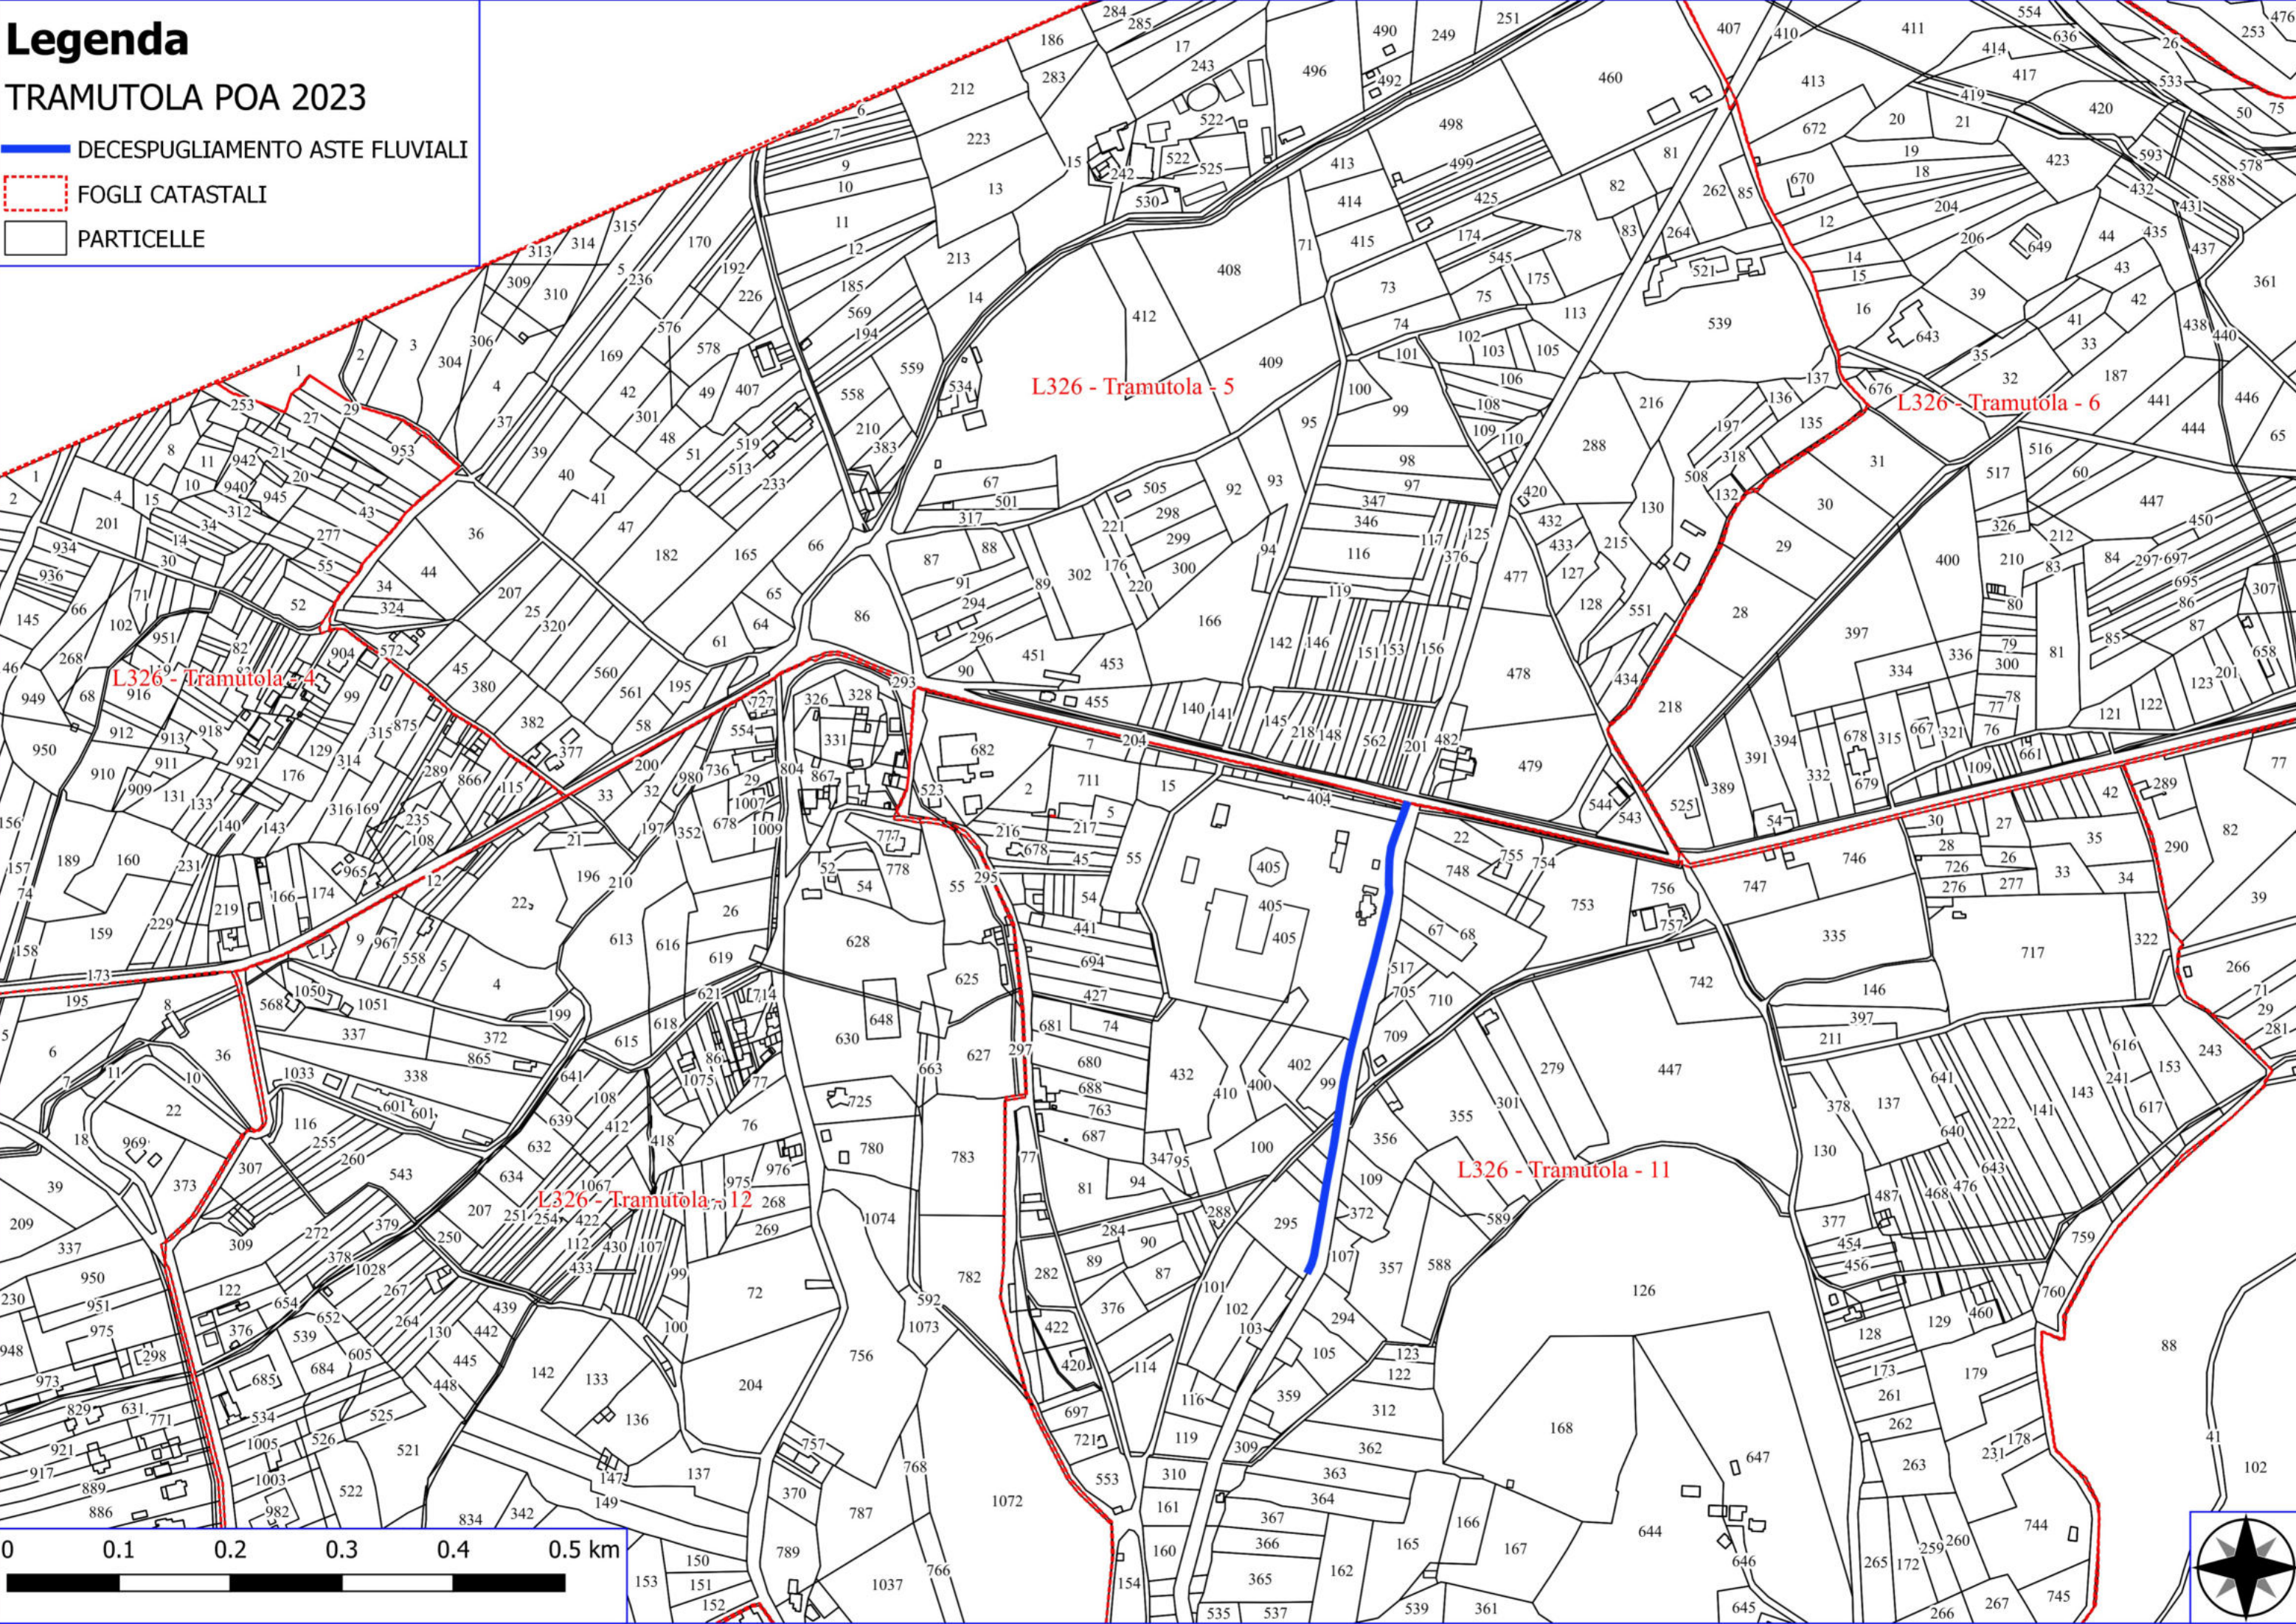

Legenda

TRAMUTOLA POA 2023

-  MANUTENZIONE DI VIA TAGLIAFUOCO
-  VERDE URBANO E PERIURBANO
-  FOGLI CATASTALI
-  PARTICELLE

Legenda

TRAMUTOLA POA 2023

- ▶▶▶▶▶ MANUT. ANNUALE CANAL. E FOSSI DI GUARDIA
- ▭ FOGLI CATASTALI
- ▭ PARTICELLE

Legenda

TRAMUTOLA POA 2023

-  DECESPUGLIAMENTO ASTE FLUVIALI
-  FOGLI CATASTALI
-  PARTICELLE

Legenda

TRAMUTOLA POA 2023

- MANUTENZIONE ANNUALE PISTA FORESTALE
- DIRADAMENTO DI DEBOLE INTENSITA'
- VERDE URBANO E PERIURBANO
- FOGLI CATASTALI
- PARTICELLE

L326 - Tramutola - 11

L326 - Tramutola - 10

L326 - Tramutola - 19

L326 - Tramutola - 20

L326 - Tramutola - 21

0 0.1 0.2 0.3 0.4 0.5 km

Legenda

TRAMUTOLA POA 2023