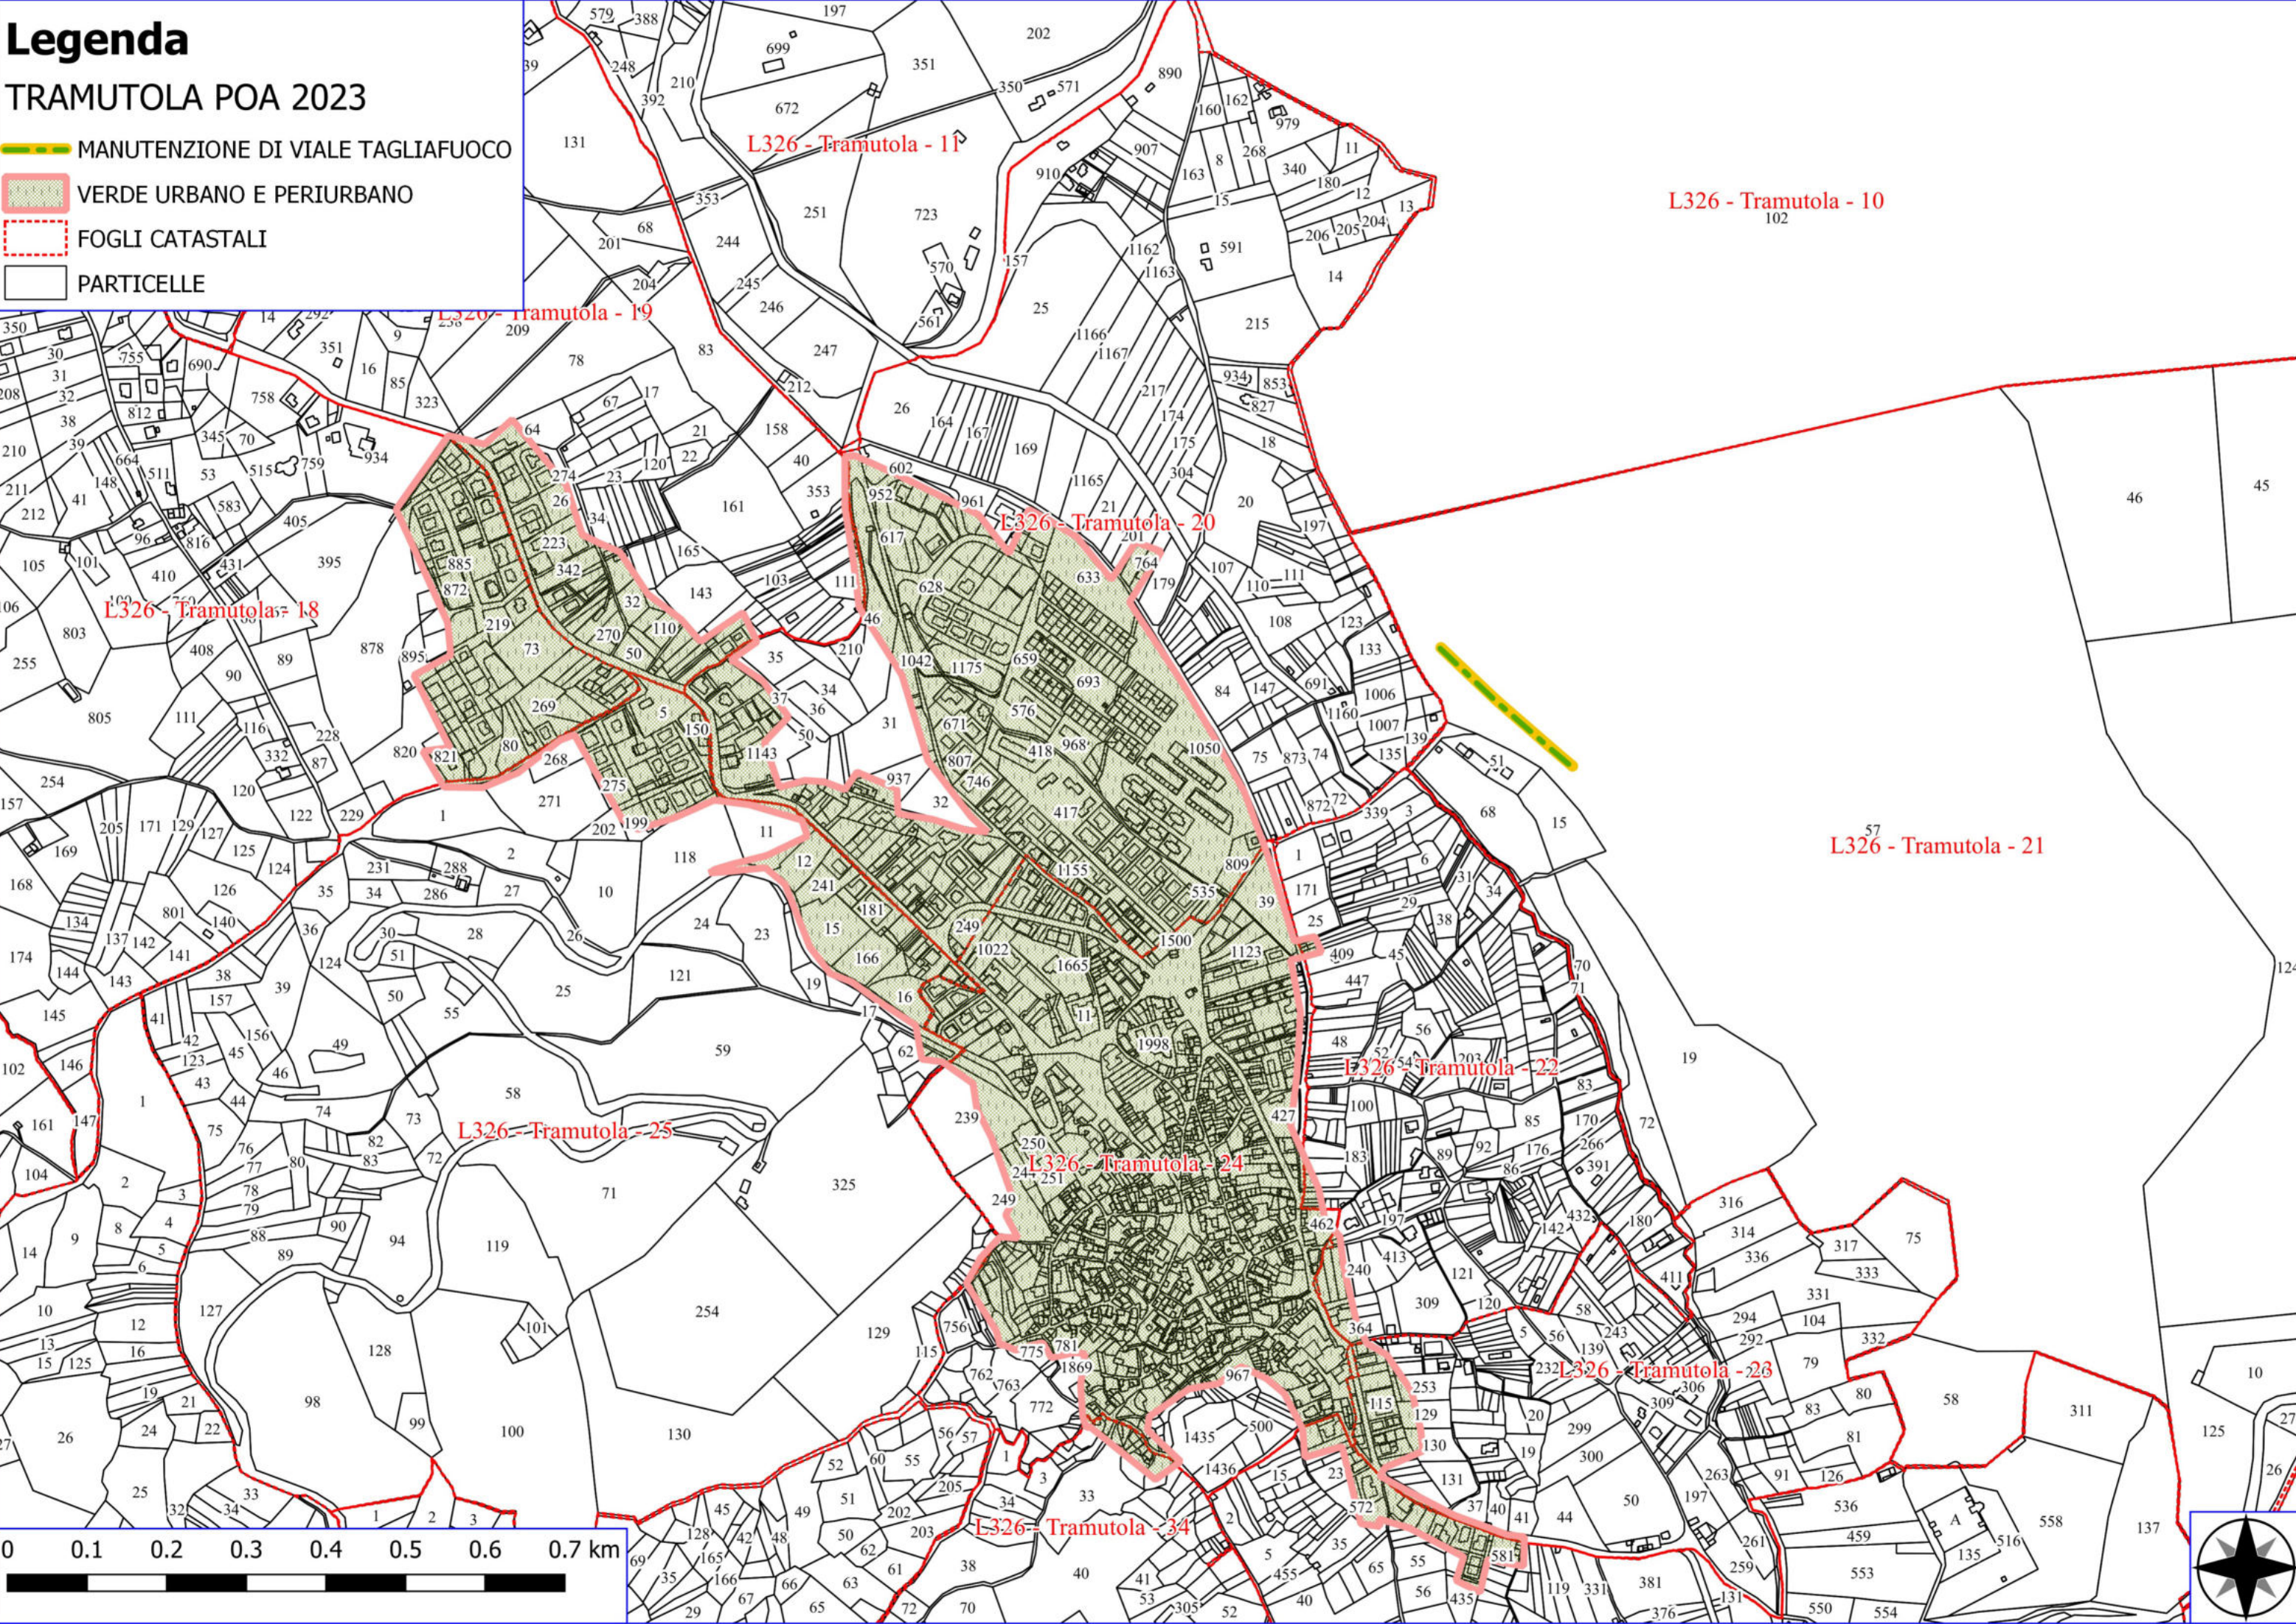

Legenda

TRAMUTOLA POA 2023

-  MANUTENZIONE DI VIA TAGLIAFUOCO
-  VERDE URBANO E PERIURBANO
-  FOGLI CATASTALI
-  PARTICELLE

Legenda

TRAMUTOLA POA 2023

- ▶▶▶▶▶ MANUT. ANNUALE CANAL. E FOSSI DI GUARDIA
- ▭ FOGLI CATASTALI
- ▭ PARTICELLE

Legenda

TRAMUTOLA POA 2023

-  DECESPUGLIAMENTO ASTE FLUVIALI
-  FOGLI CATASTALI
-  PARTICELLE

Legenda

TRAMUTOLA POA 2023

- MANUTENZIONE ANNUALE PISTA FORESTALE
- DIRADAMENTO DI DEBOLE INTENSITA'
- VERDE URBANO E PERIURBANO
- FOGLI CATASTALI
- PARTICELLE

L326 - Tramutola - 11

L326 - Tramutola - 10

L326 - Tramutola - 19

L326 - Tramutola - 20

L326 - Tramutola - 21

0 0.1 0.2 0.3 0.4 0.5 km

Legenda

TRAMUTOLA POA 2023