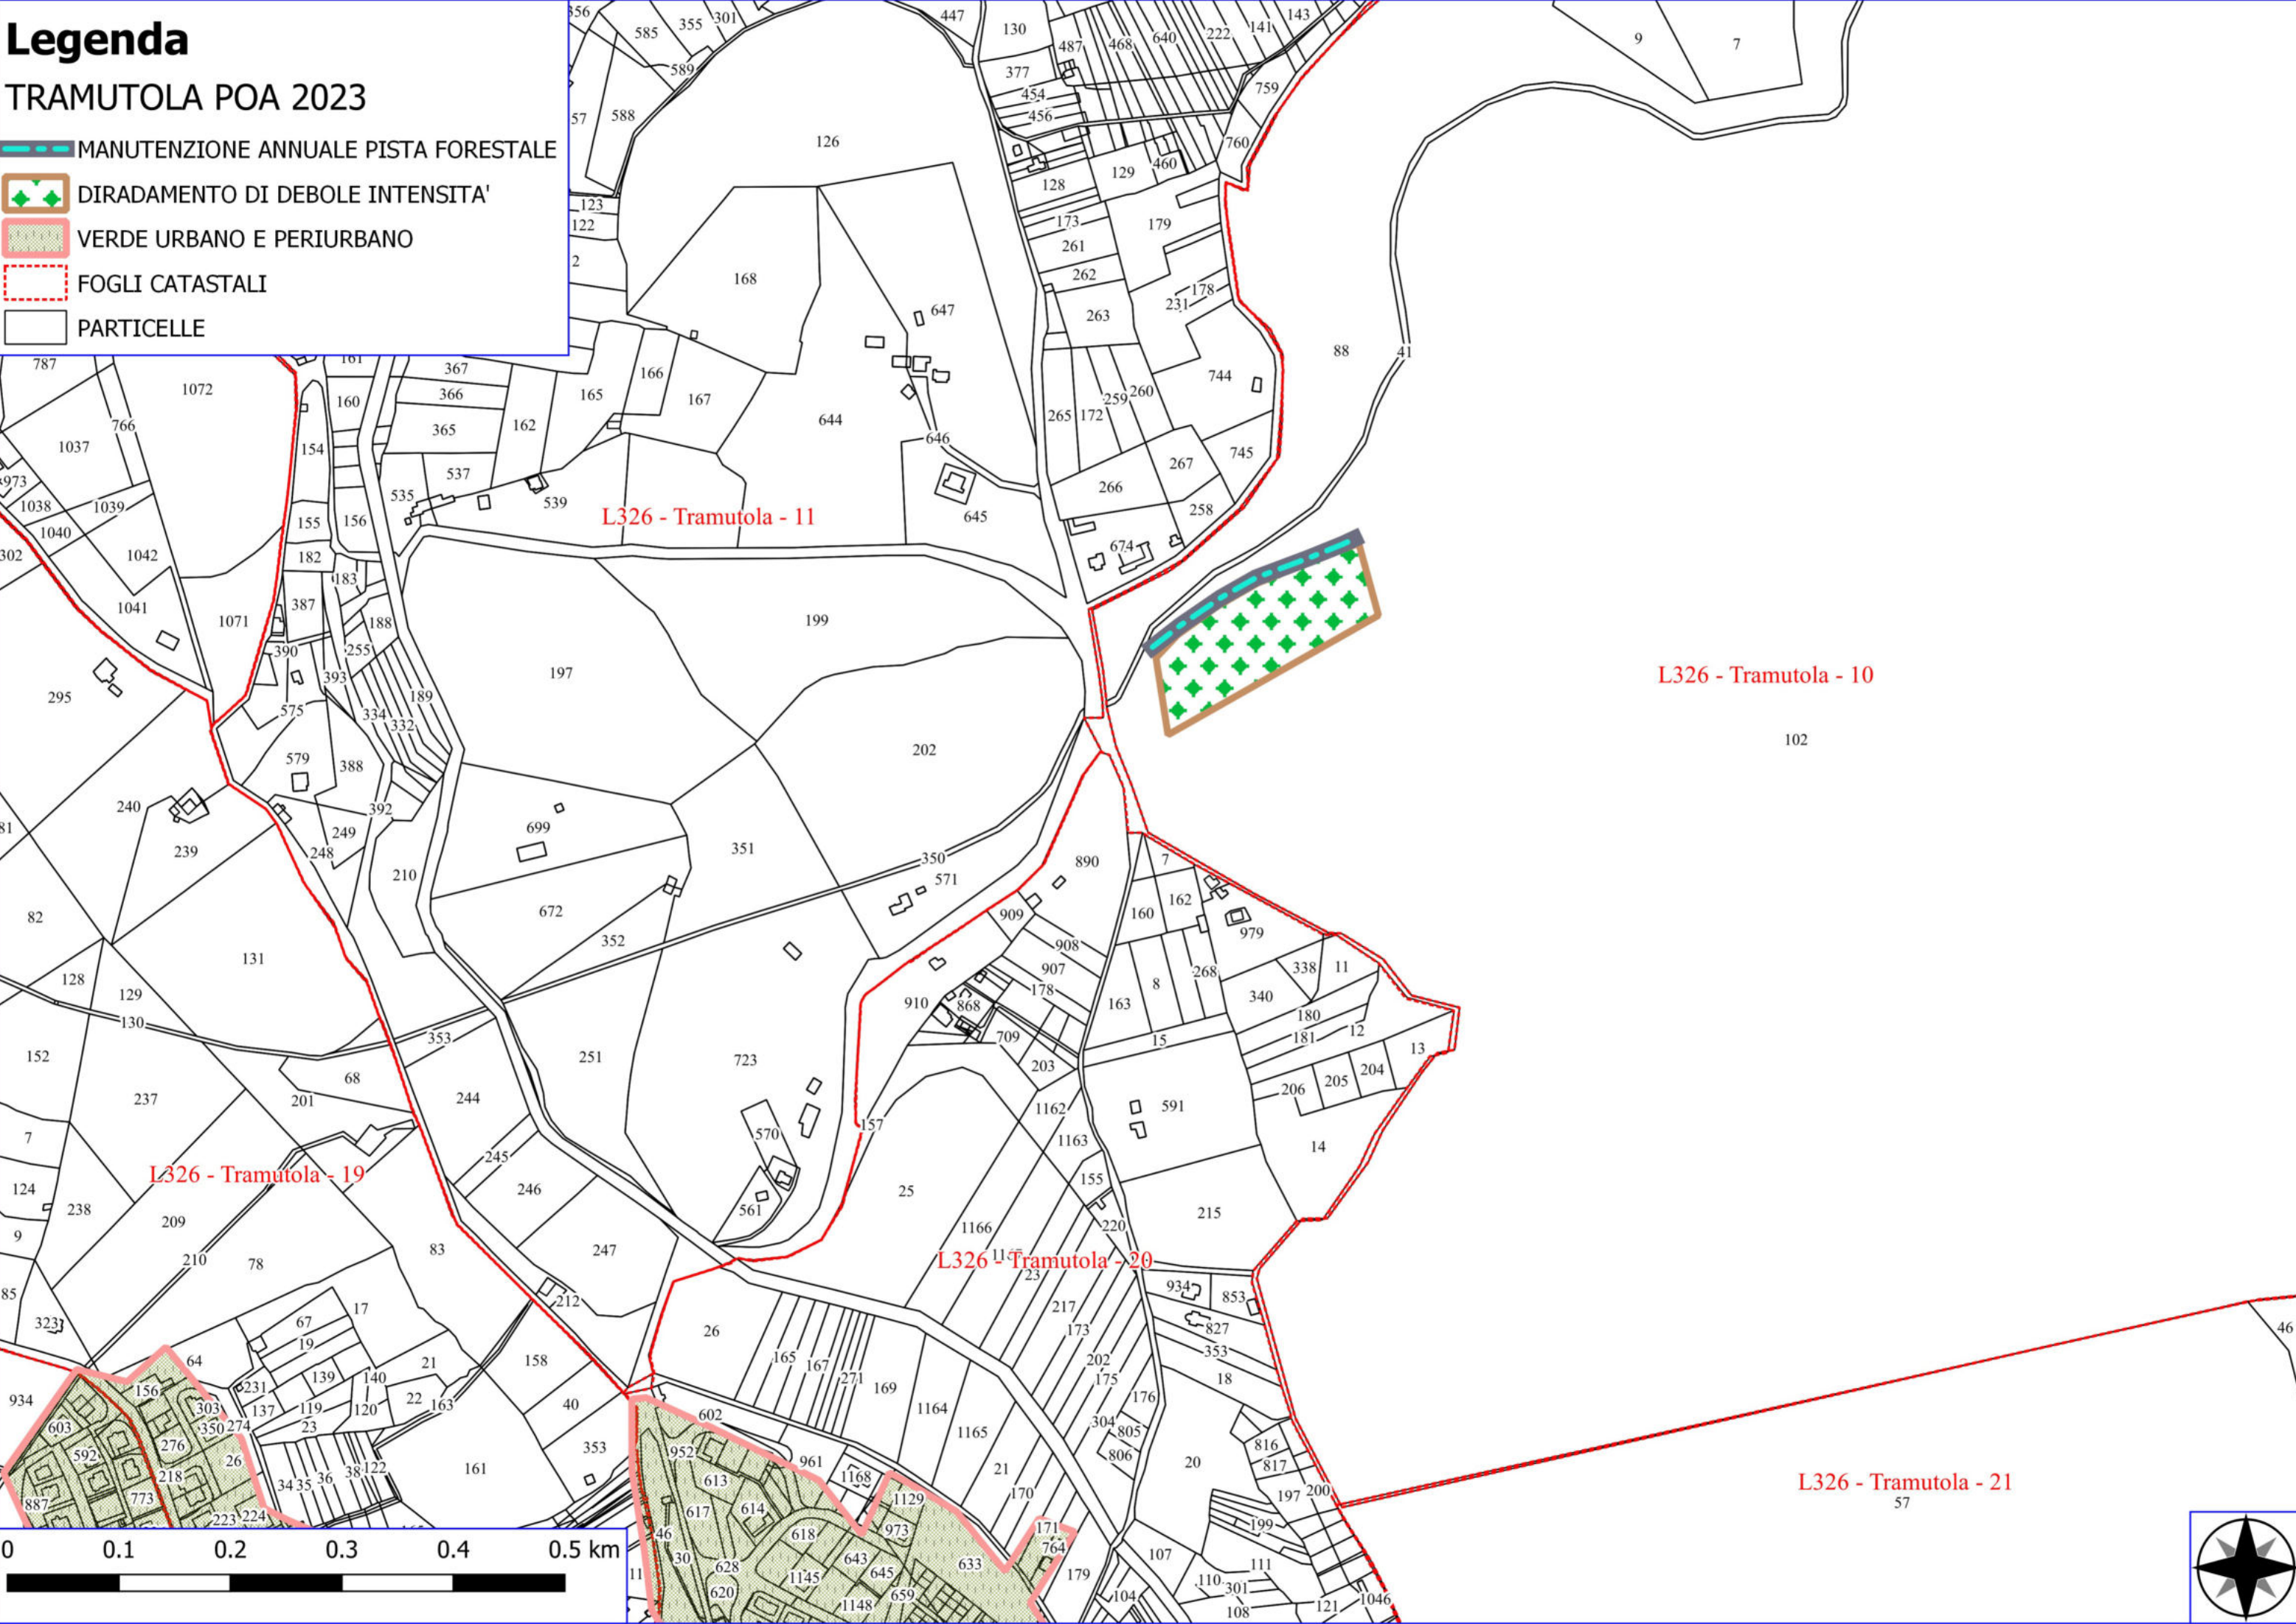

Legenda

TRAMUTOLA POA 2023

-  MANUTENZIONE DI VIA TAGLIAFUOCO
-  VERDE URBANO E PERIURBANO
-  FOGLI CATASTALI
-  PARTICELLE

Legenda

TRAMUTOLA POA 2023

- ▶▶▶▶▶ MANUT. ANNUALE CANAL. E FOSSI DI GUARDIA
- ▭ FOGLI CATASTALI
- ▭ PARTICELLE

Legenda

TRAMUTOLA POA 2023

-  DECESPUGLIAMENTO ASTE FLUVIALI
-  FOGLI CATASTALI
-  PARTICELLE

Legenda

TRAMUTOLA POA 2023

- MANUTENZIONE ANNUALE PISTA FORESTALE
- DIRADAMENTO DI DEBOLE INTENSITA'
- VERDE URBANO E PERIURBANO
- FOGLI CATASTALI
- PARTICELLE

L326 - Tramutola - 11

L326 - Tramutola - 10

L326 - Tramutola - 19

L326 - Tramutola - 20

L326 - Tramutola - 21

0 0.1 0.2 0.3 0.4 0.5 km

Legenda

TRAMUTOLA POA 2023