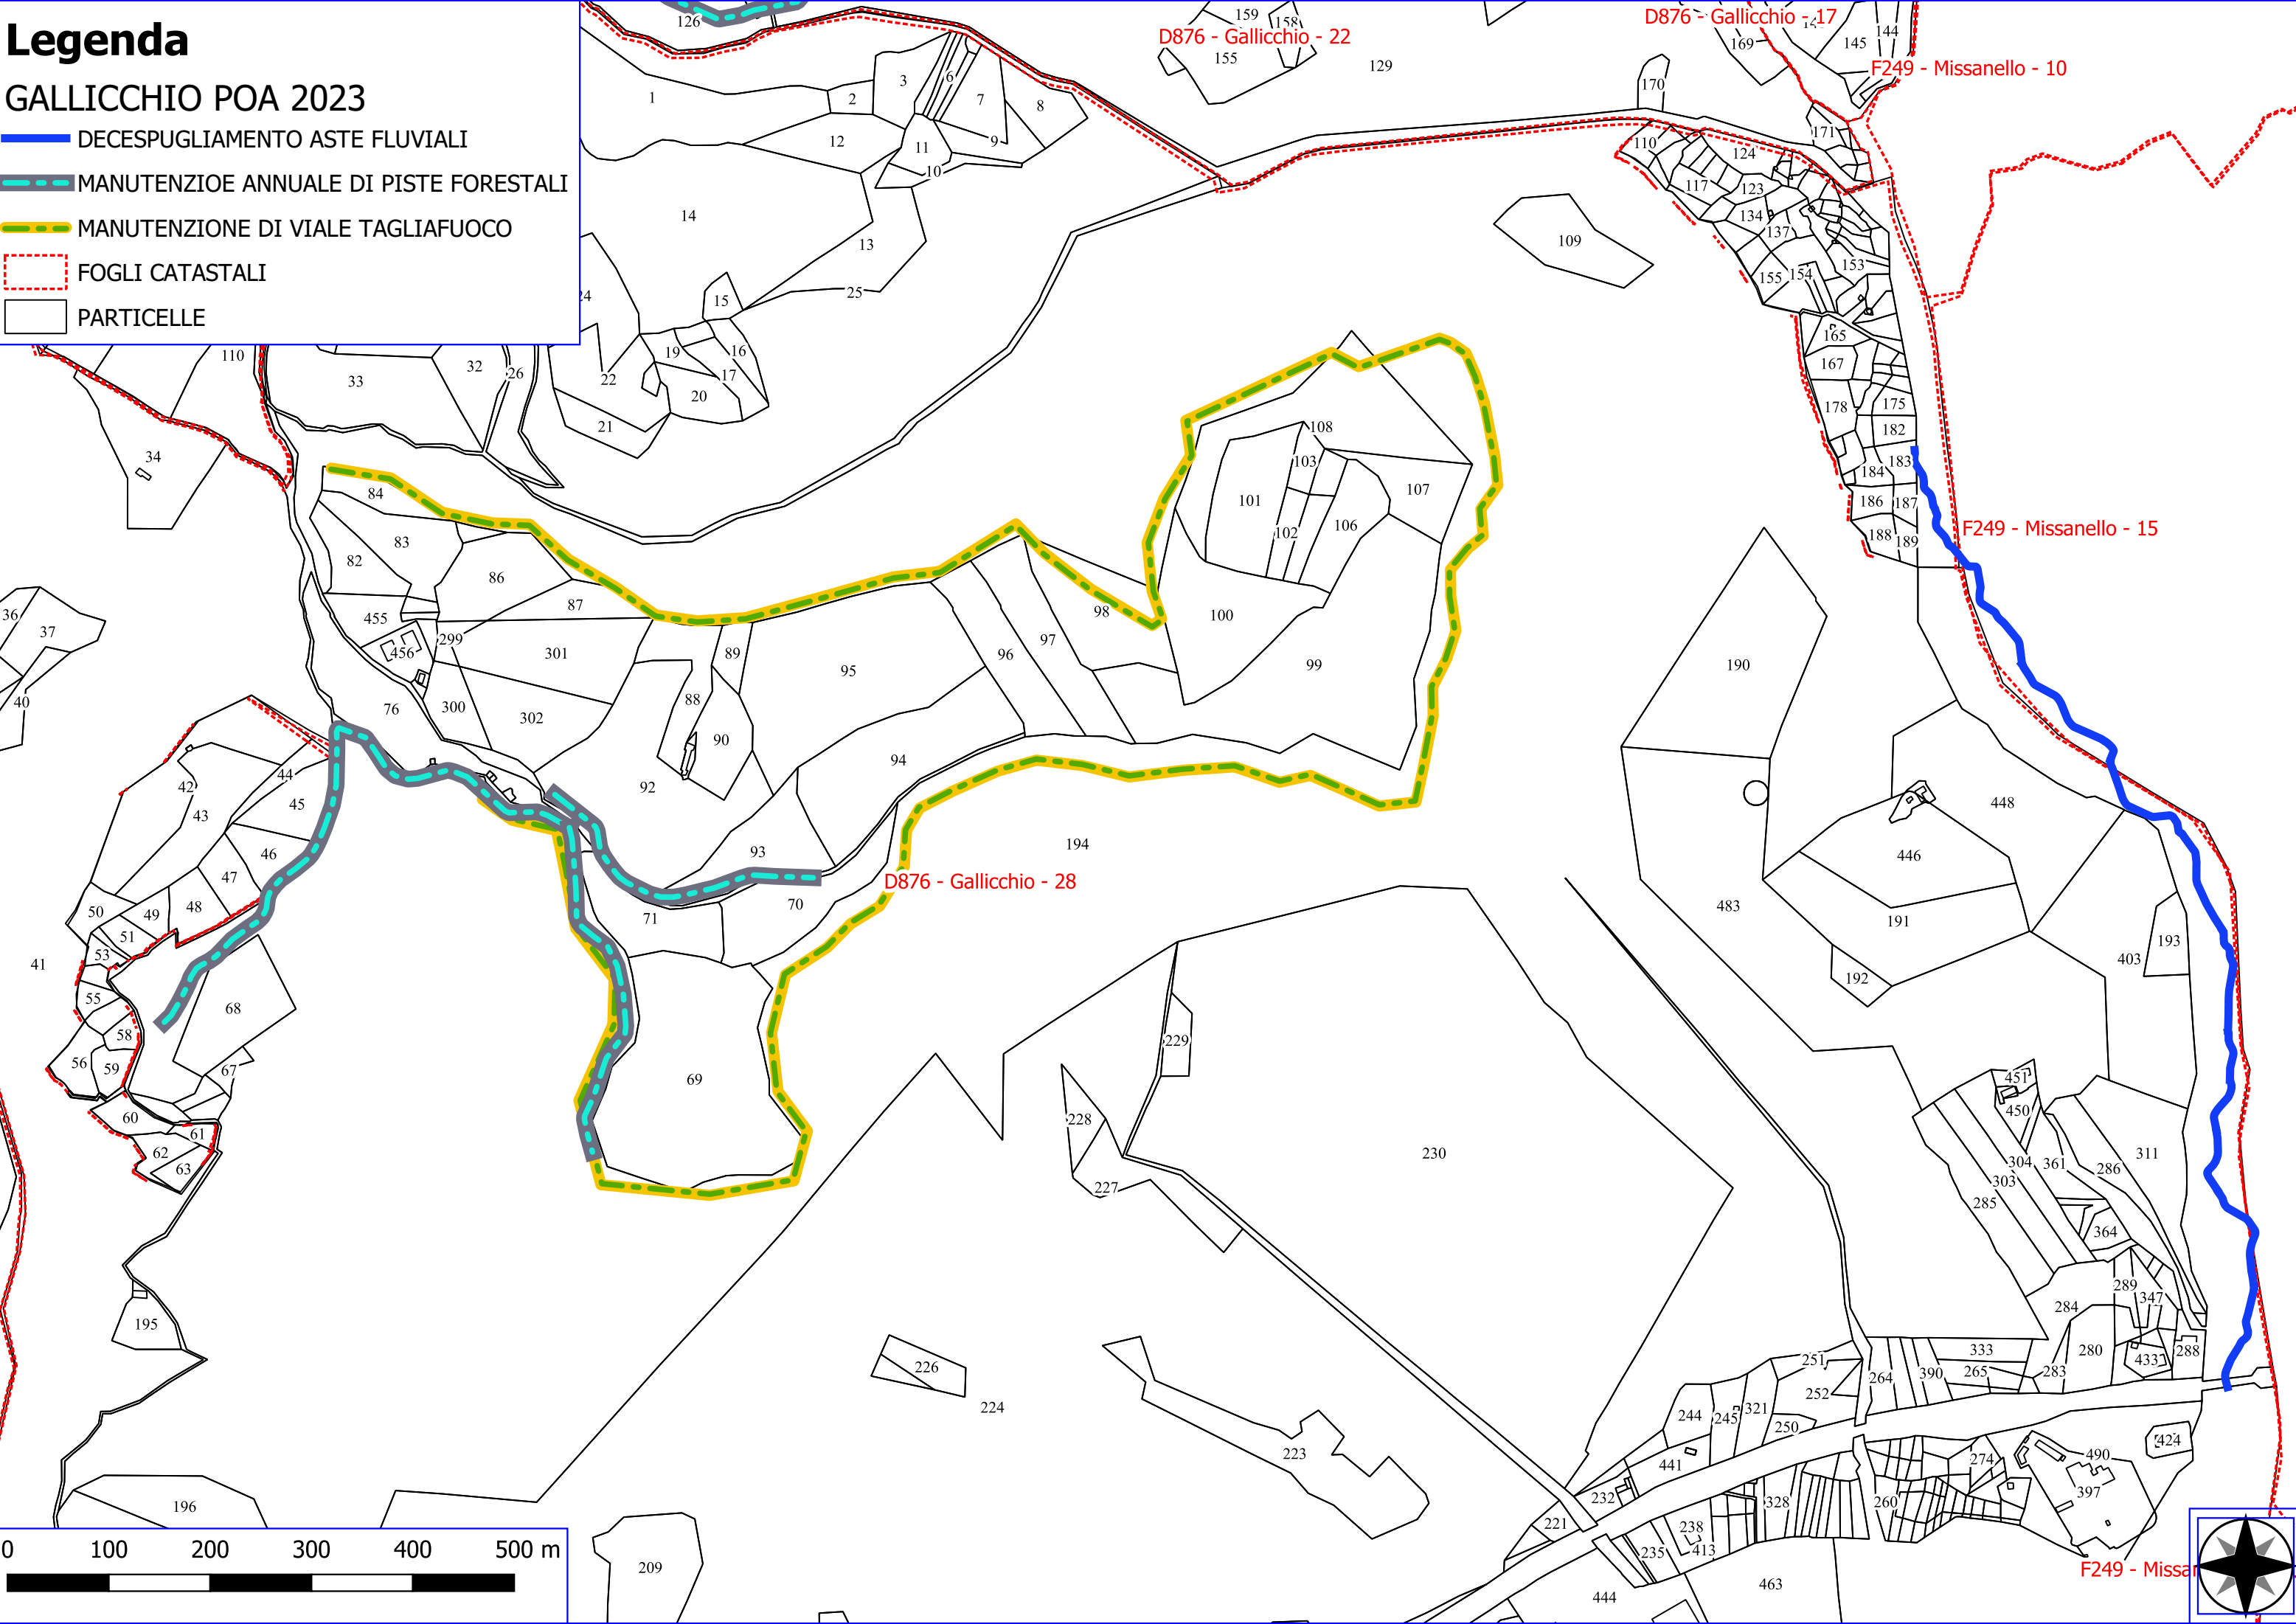

-  DECESPUGLIAMENTO AREA BOSCATI
-  VERDE URBANO E PERIURBANO
-  DECESPUGLIAMENTO ASTE FLUVIALI
-  MANUTENZIONE ANNUALE DI CAN. E FOSSI DI GUARDIA
-  MANUTENZIONE ANNUALE DI PISTE FORESTALI
-  MANUTENZIONE DI SENTIERI
-  MANUTENZIONE DI VIALE TAGLIAFUOCO
-  FOGLI CATASTALI
-  PARTICELLE

 MANUTENZIONE DI SENTIERI

 FOGLI CATASTALI

 PARTICELLE

Legenda

GALLICCHIO POA 2023

-  DECESPUGLIAMENTO ASTE FLUVIALI
-  MANUTENZIONE ANNUALE DI PISTE FORESTALI
-  MANUTENZIONE DI VIALE TAGLIAFUOCO
-  FOGLI CATASTALI
-  PARTICELLE

D876 - Galluccio - 22

D876 - Galluccio - 17

F249 - Missanello - 10

D876 - Galluccio - 28

F249 - Missanello - 15

F249 - Missanello - 15

Legenda

GALLICCHIO POA 2023