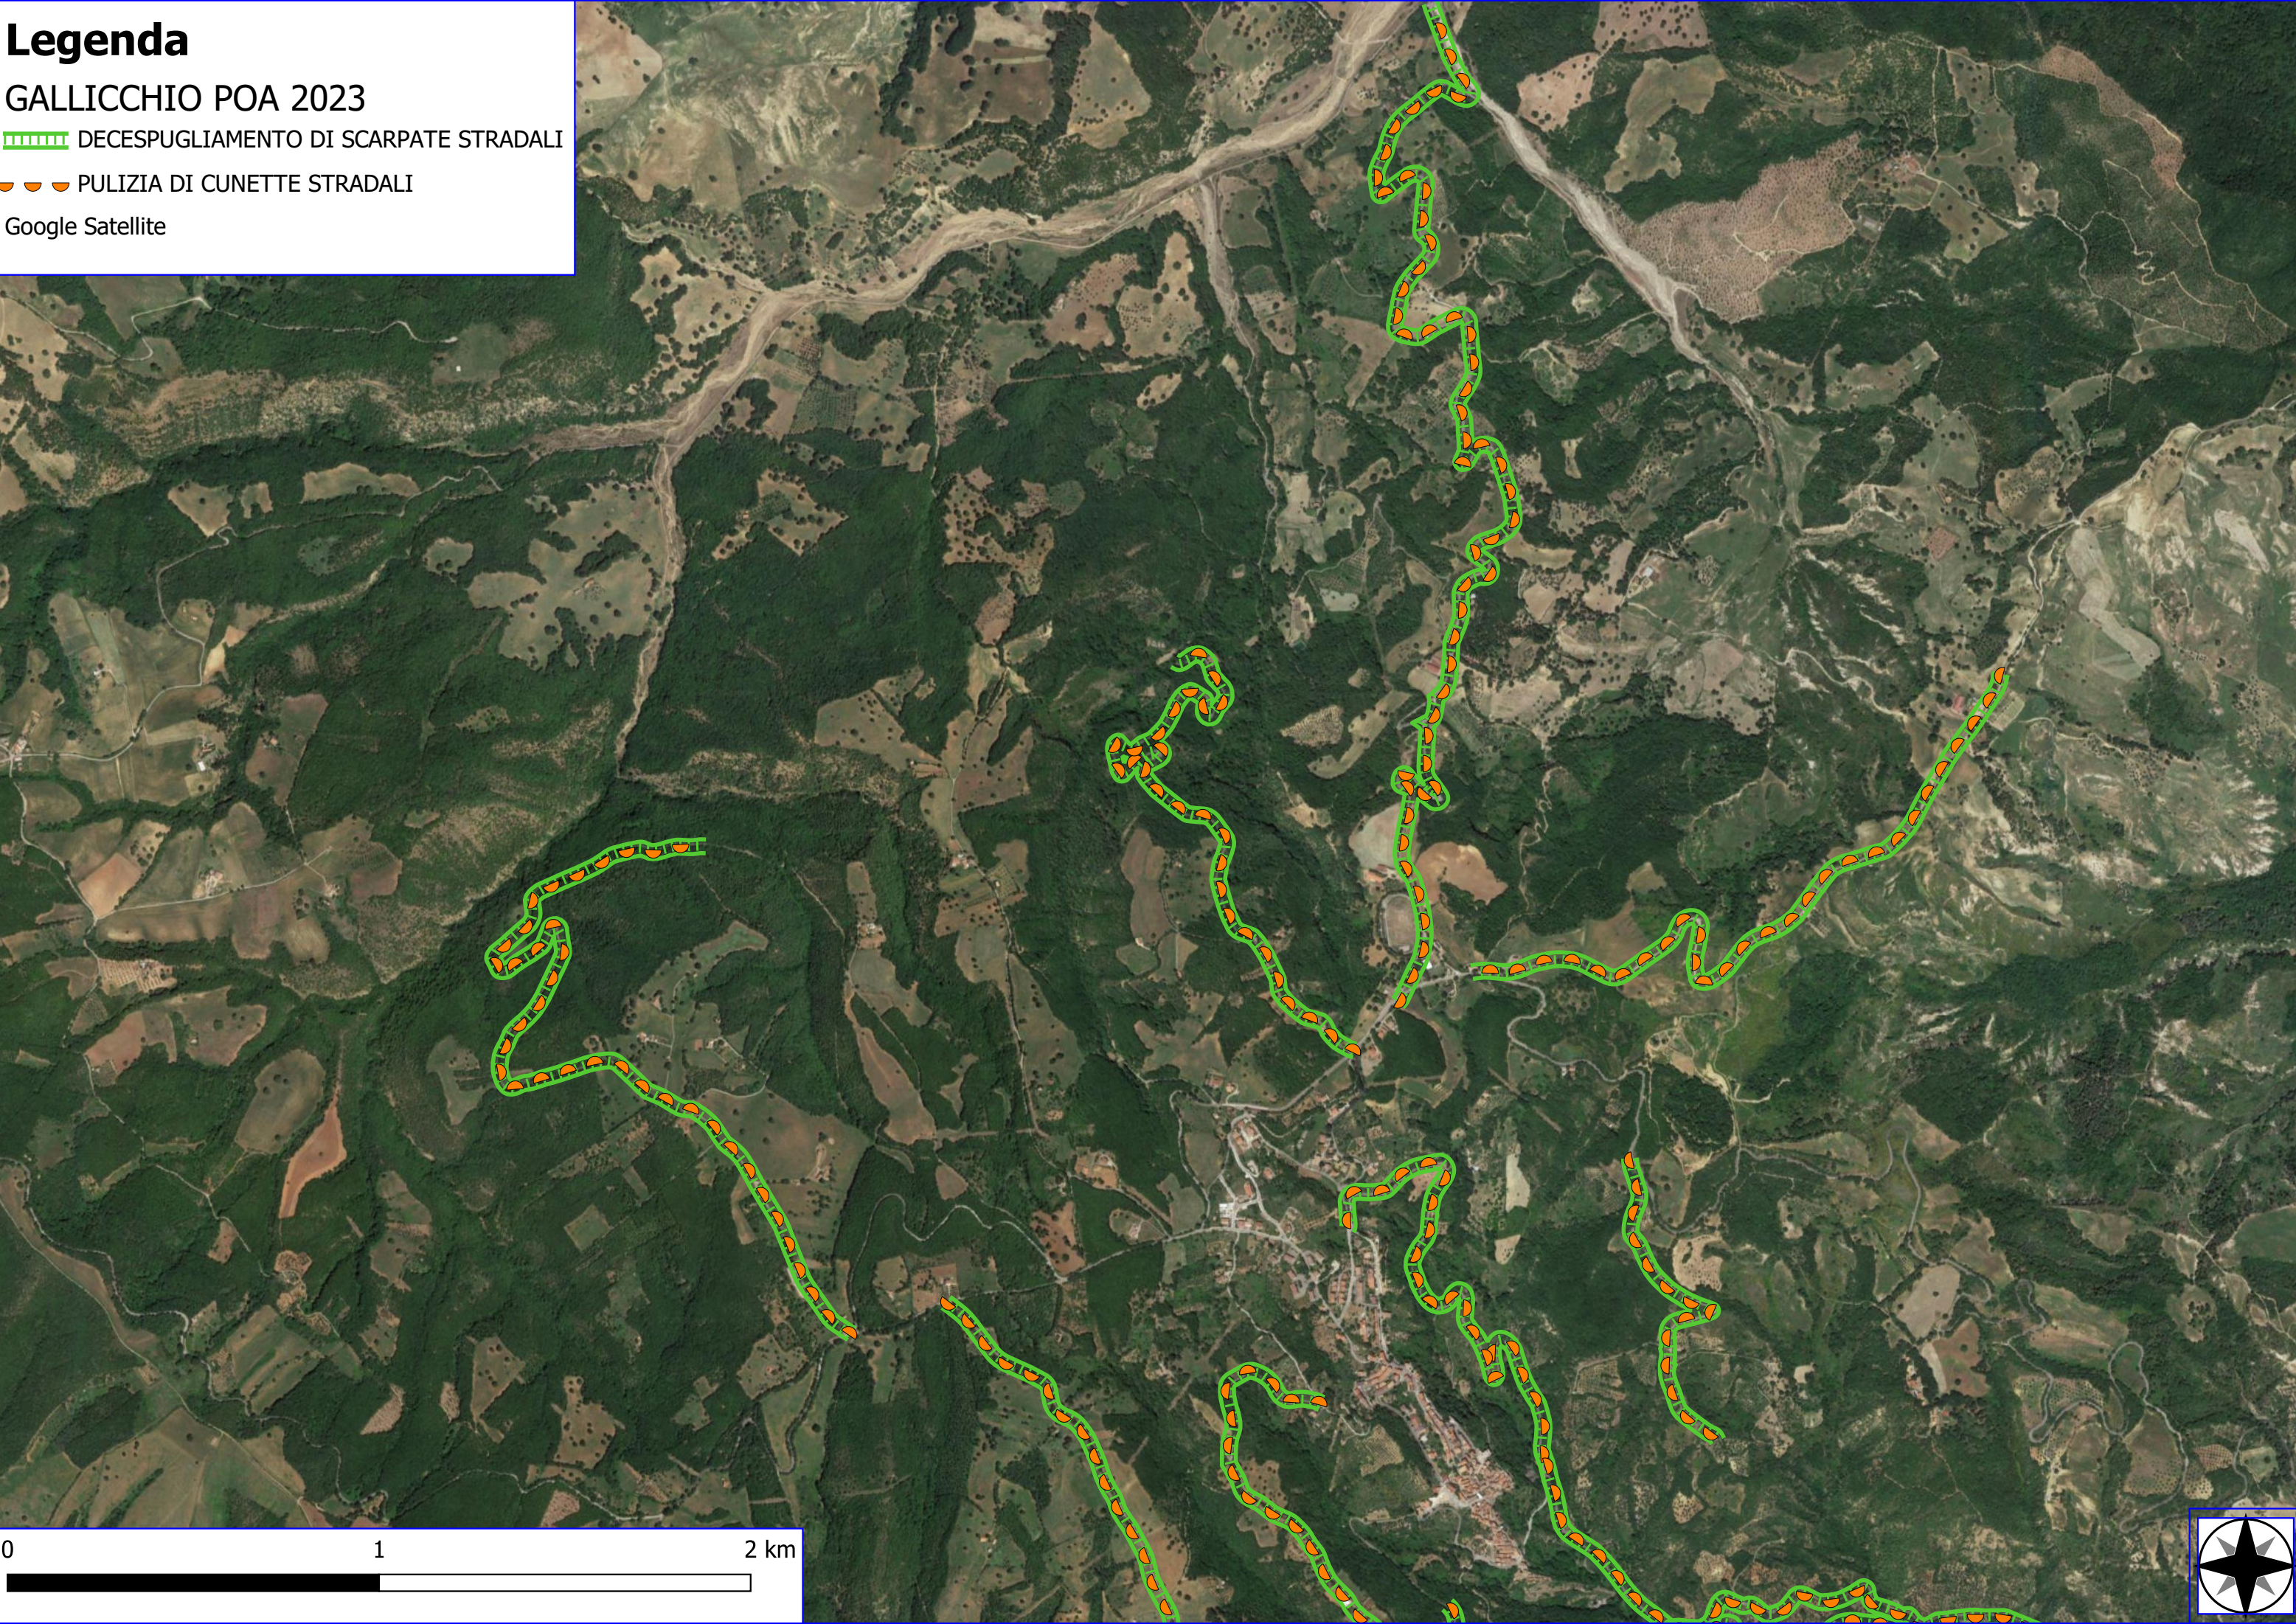

-  DECESPUGLIAMENTO AREA BOSCATI
-  VERDE URBANO E PERIURBANO
-  DECESPUGLIAMENTO ASTE FLUVIALI
-  MANUTENZIONE ANNUALE DI CAN. E FOSSI DI GUARDIA
-  MANUTENZIONE ANNUALE DI PISTE FORESTALI
-  MANUTENZIONE DI SENTIERI
-  MANUTENZIONE DI VIALE TAGLIAFUOCO
-  FOGLI CATASTALI
-  PARTICELLE

 MANUTENZIONE DI SENTIERI

 FOGLI CATASTALI

 PARTICELLE

Legenda

GALLICCHIO POA 2023

-  DECESPUGLIAMENTO ASTE FLUVIALI
-  MANUTENZIONE ANNUALE DI PISTE FORESTALI
-  MANUTENZIONE DI VIALE TAGLIAFUOCO
-  FOGLI CATASTALI
-  PARTICELLE

D876 - Galluccio - 22

D876 - Galluccio - 17

F249 - Missanello - 10

D876 - Galluccio - 28

F249 - Missanello - 15

F249 - Missanello - 15

Legenda

GALLICCHIO POA 2023

 DECESPUGLIAMENTO DI SCARPATE STRADALI

 PULIZIA DI CUNETTE STRADALI

Google Satellite

Legenda

GALLICCHIO POA 2023

 DECESPUGLIAMENTO DI SCARPATE STRADALI

 PULIZIA DI CUNETTE STRADALI

Google Satellite