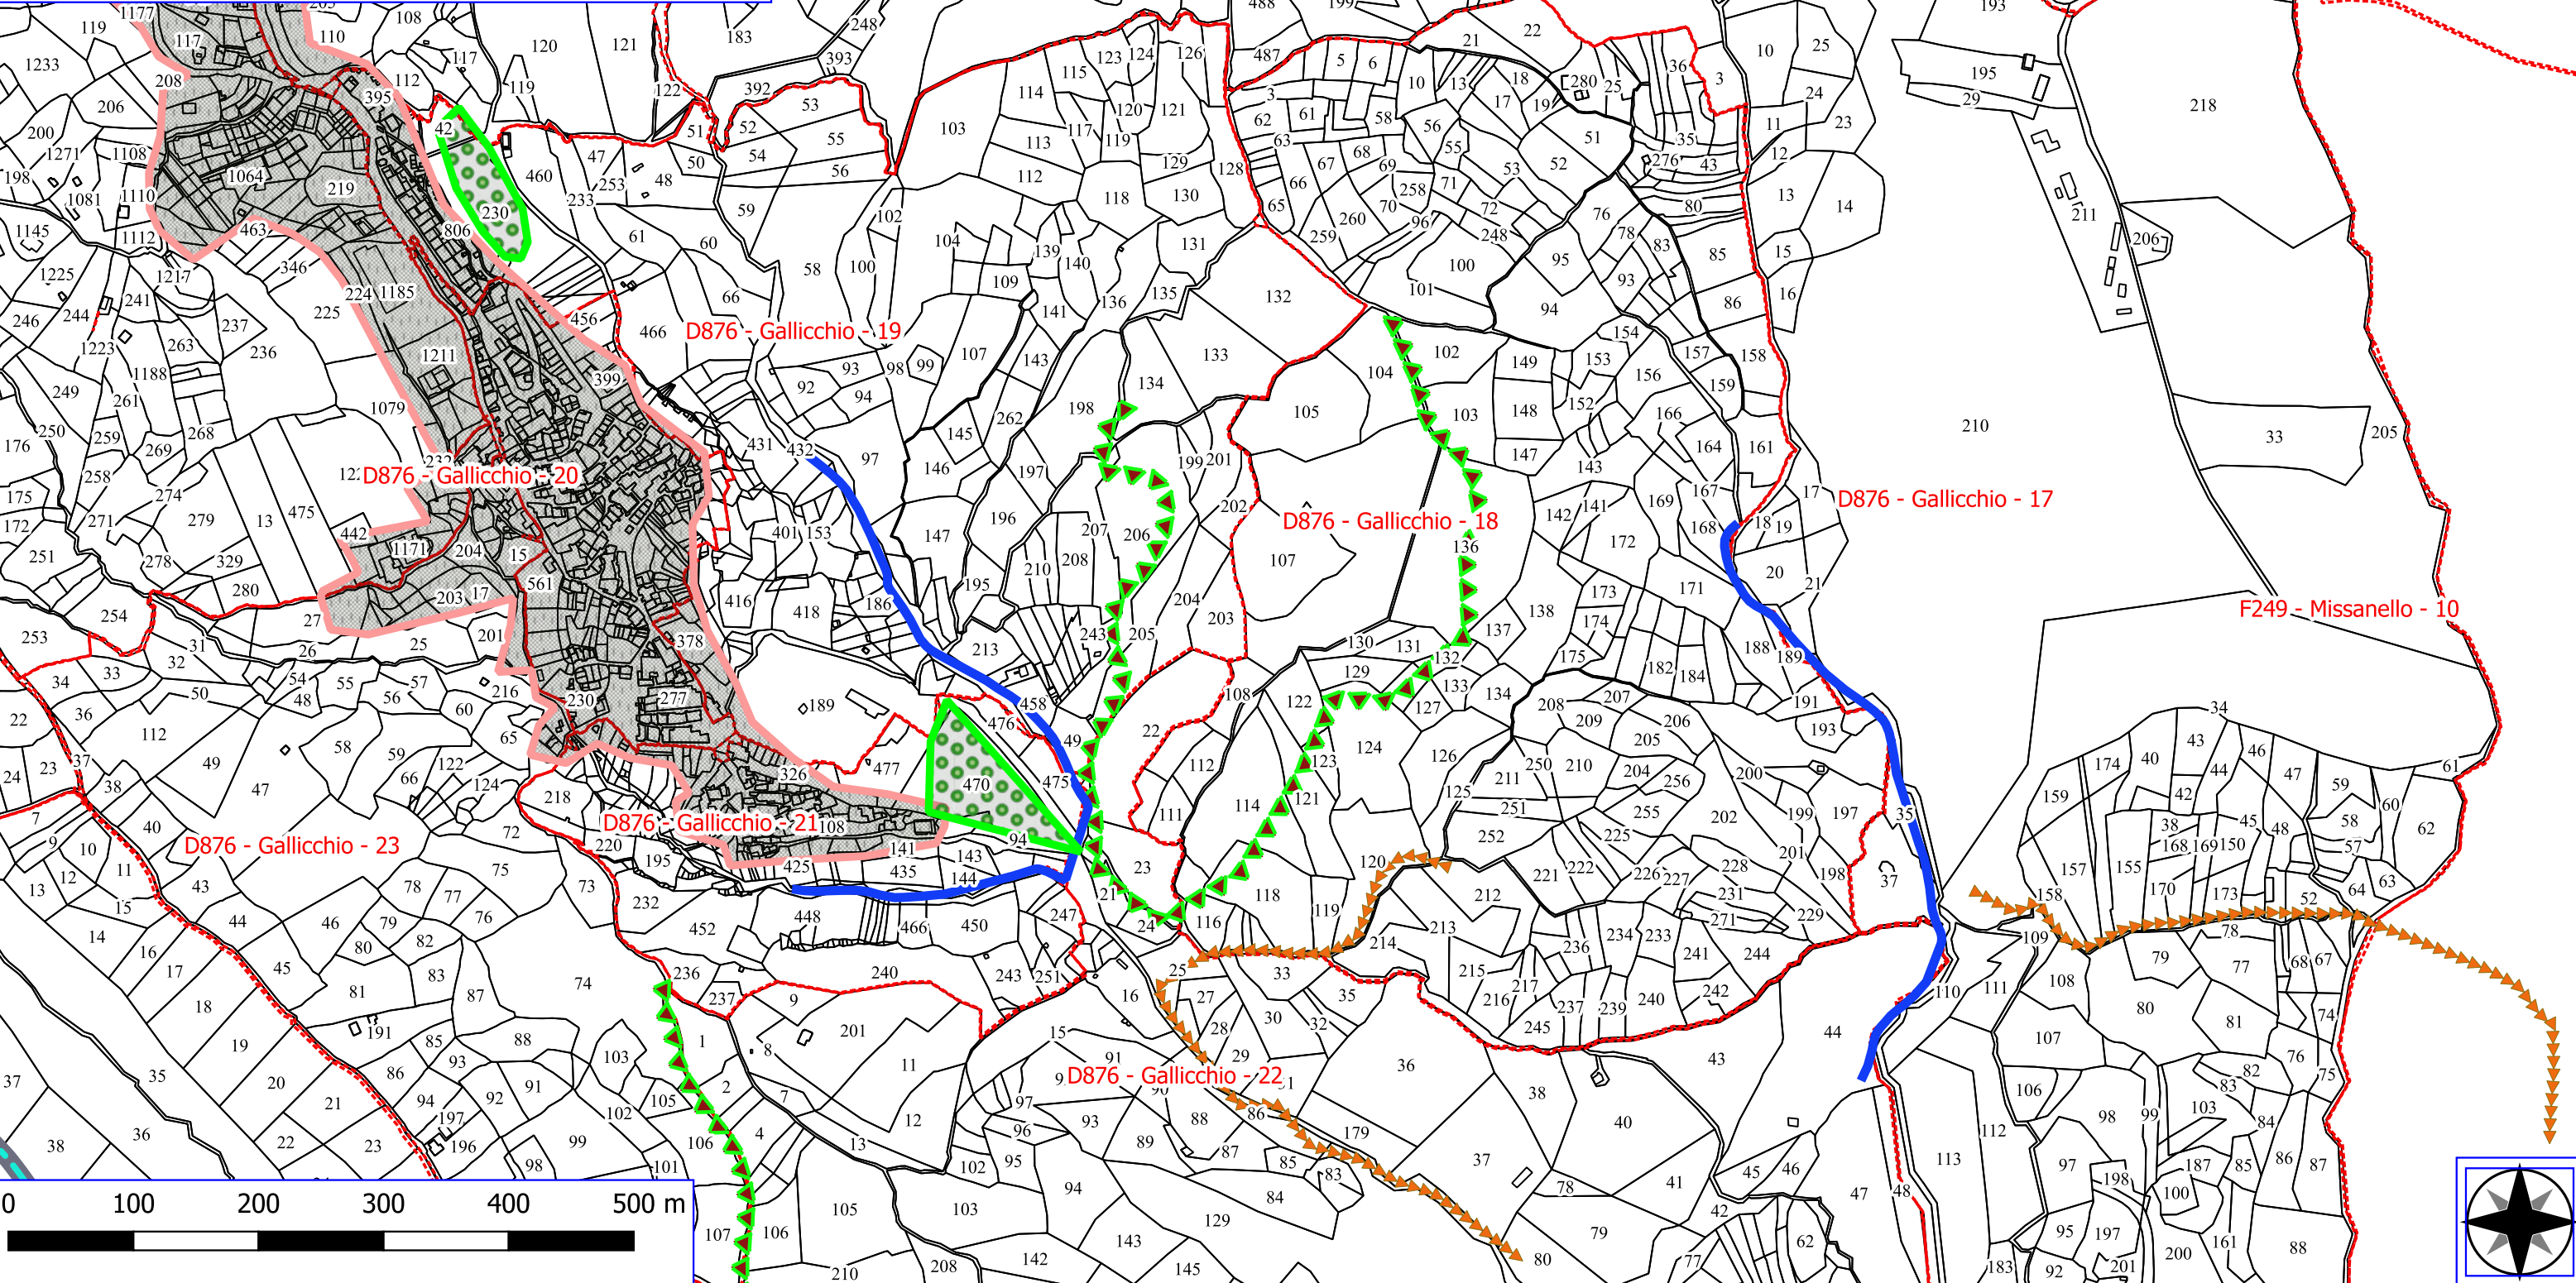

Legenda

GALLICCHIO POA 2023

DECESPUGLIAMENTO AREA BOSCATI

VERDE URBANO E PERIURBANO

DECESPUGLIAMENTO ASTE FLUVIALI

MANUTENZIONE ANNUALE DI CAN. E FOSSI DI GUARDIA

MANUTENZIONE ANNUALE DI PISTE FORESTALI

MANUTENZIONE DI SENTIERI

FOGLI CATASTALI

PARTICELLE