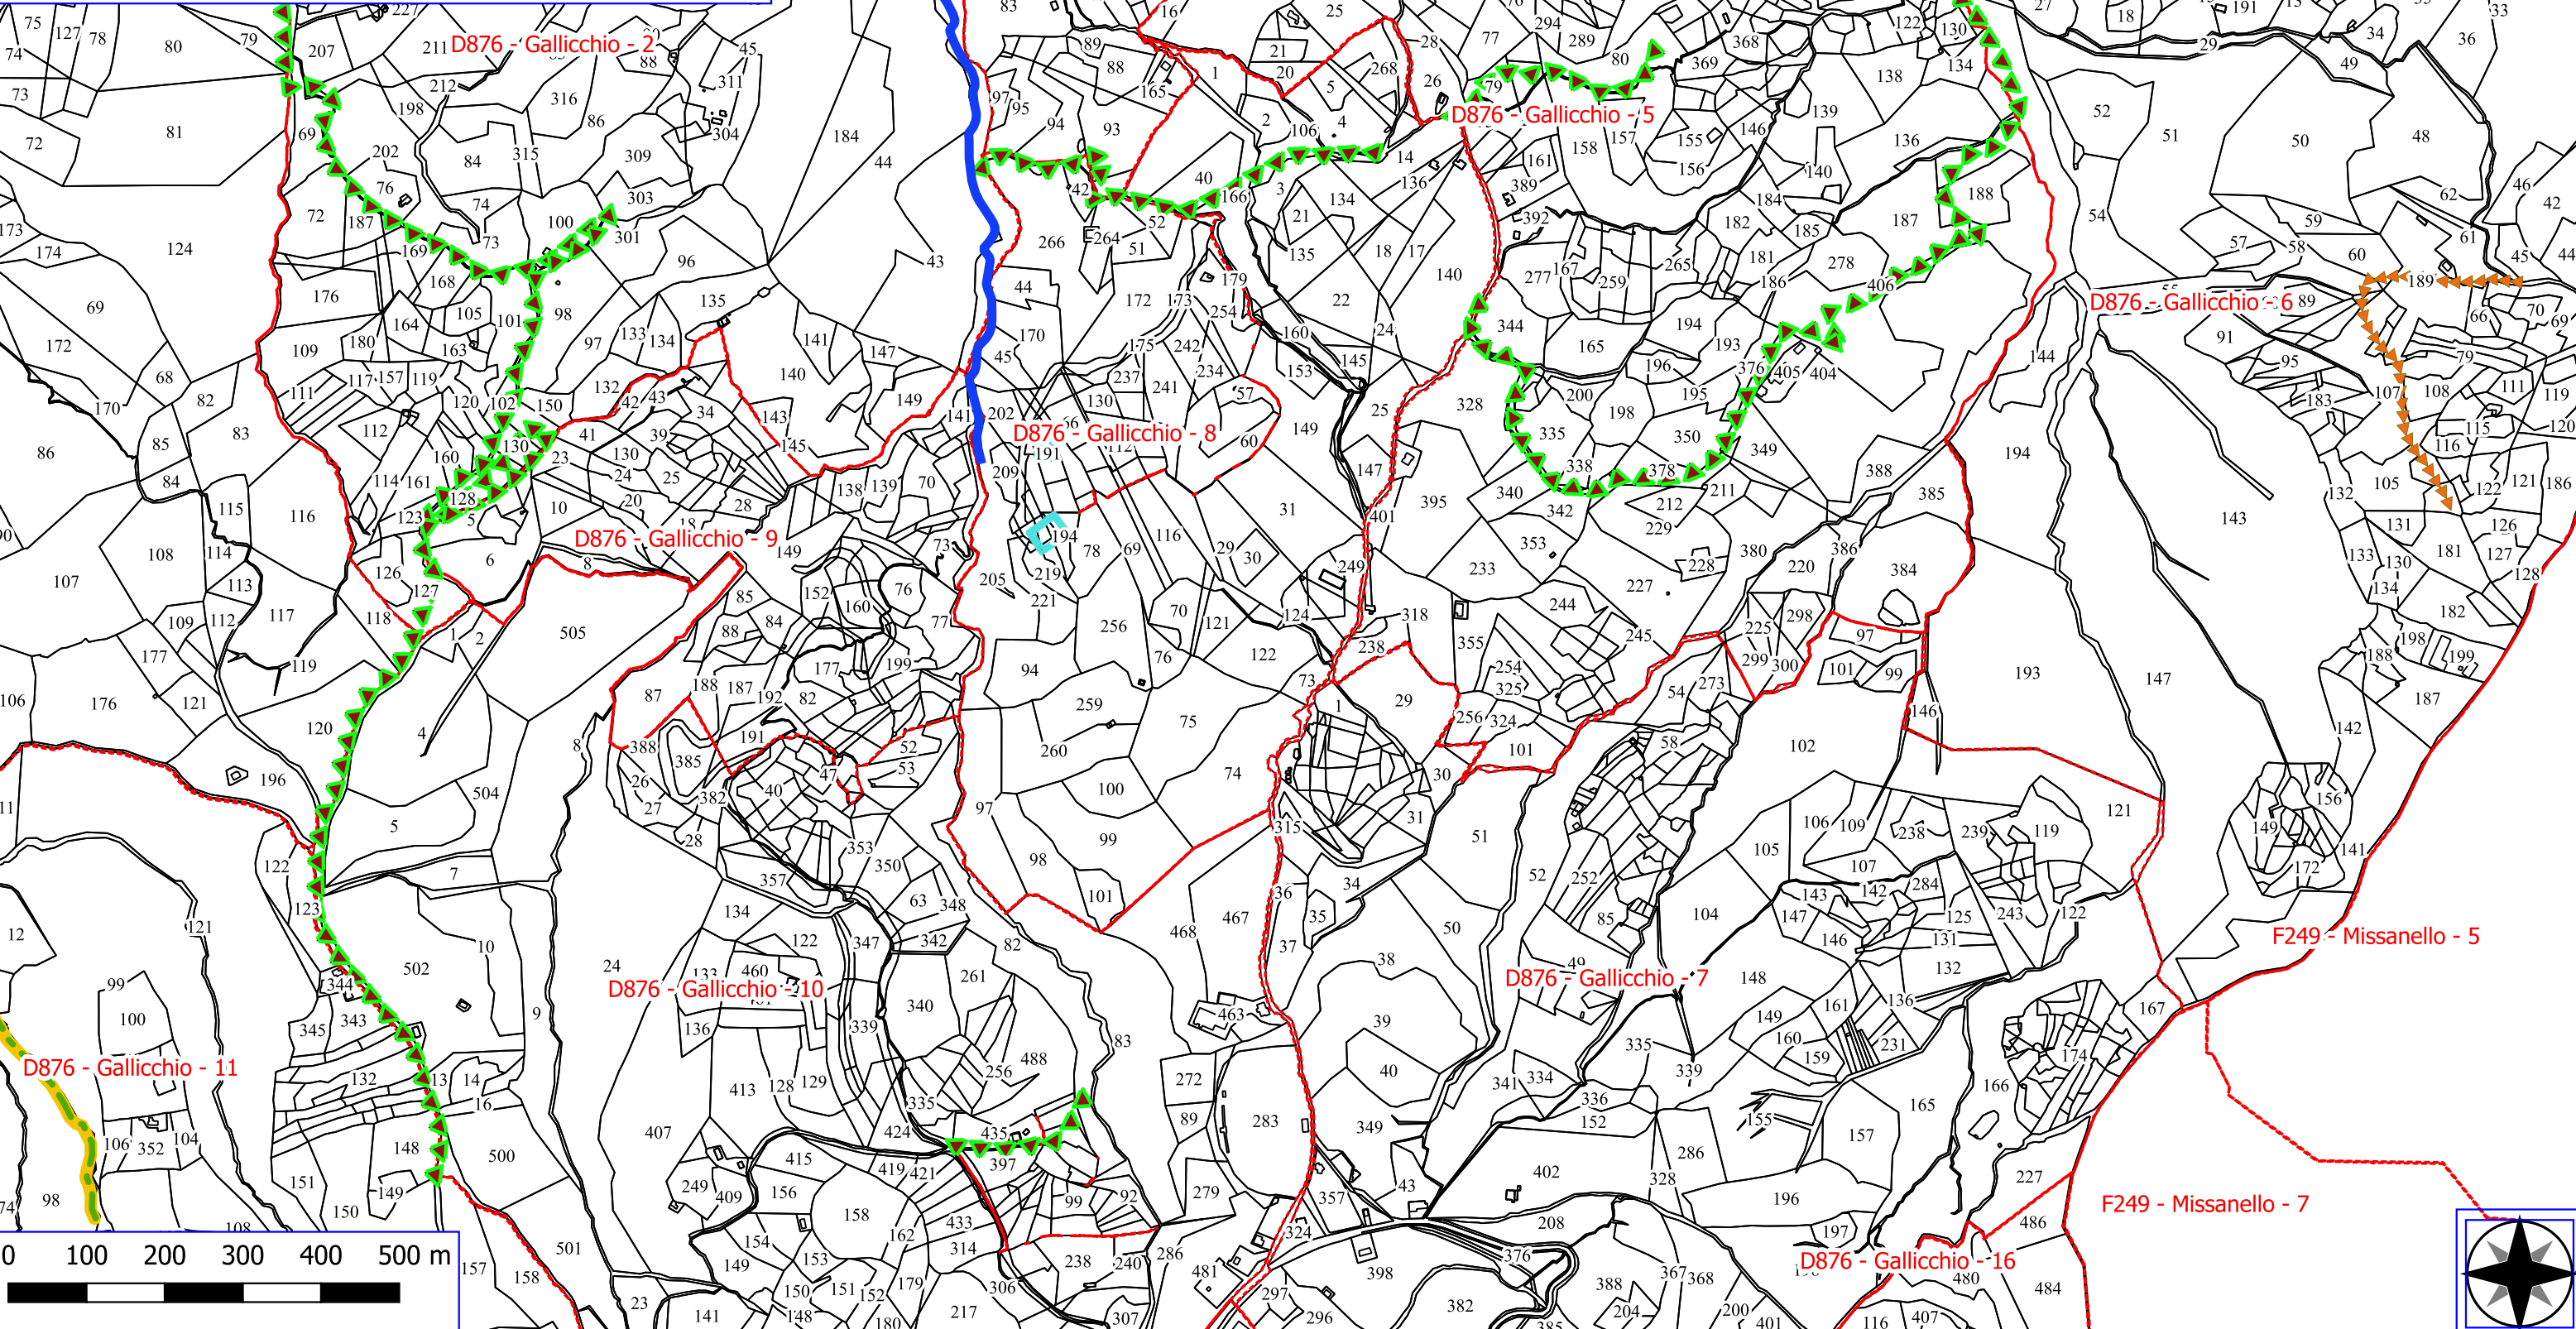

Legenda

GALLICCHIO POA 2023

-  DECESPUGLIAMENTO VASCHE E IMP. SOLLEV.
-  DECESPUGLIAMENTO ASTE FLUVIALI
-  MANUTENZIONE ANNUALE DI CAN. E FOSSI DI GUARDIA
-  MANUTENZIONE DI SENTIERI
-  MANUTENZIONE DI VIALE TAGLIAFUOCO
-  FOGLI CATASTALI
-  PARTICELLE

Legenda

GALLICCHIO POA 2023

-  VERDE URBANO E PERIURBANO
-  DECESPUGLIAMENTO ASTE FLUVIALI
-  MANUTENZIONE DI SENTIERI
-  MANUTENZIONE DI VIALE TAGLIAFUOCO
-  FOGLI CATASTALI
-  PARTICELLE

Legenda

GALLICCHIO POA 2023

D876 - Galluccio - 22

D876 - Galluccio - 17

F249 - Missanello - 10

D876 - Galluccio - 28

F249 - Missanello - 15

F249 - Missanello - 15

Legenda

GALLICCHIO POA 2023