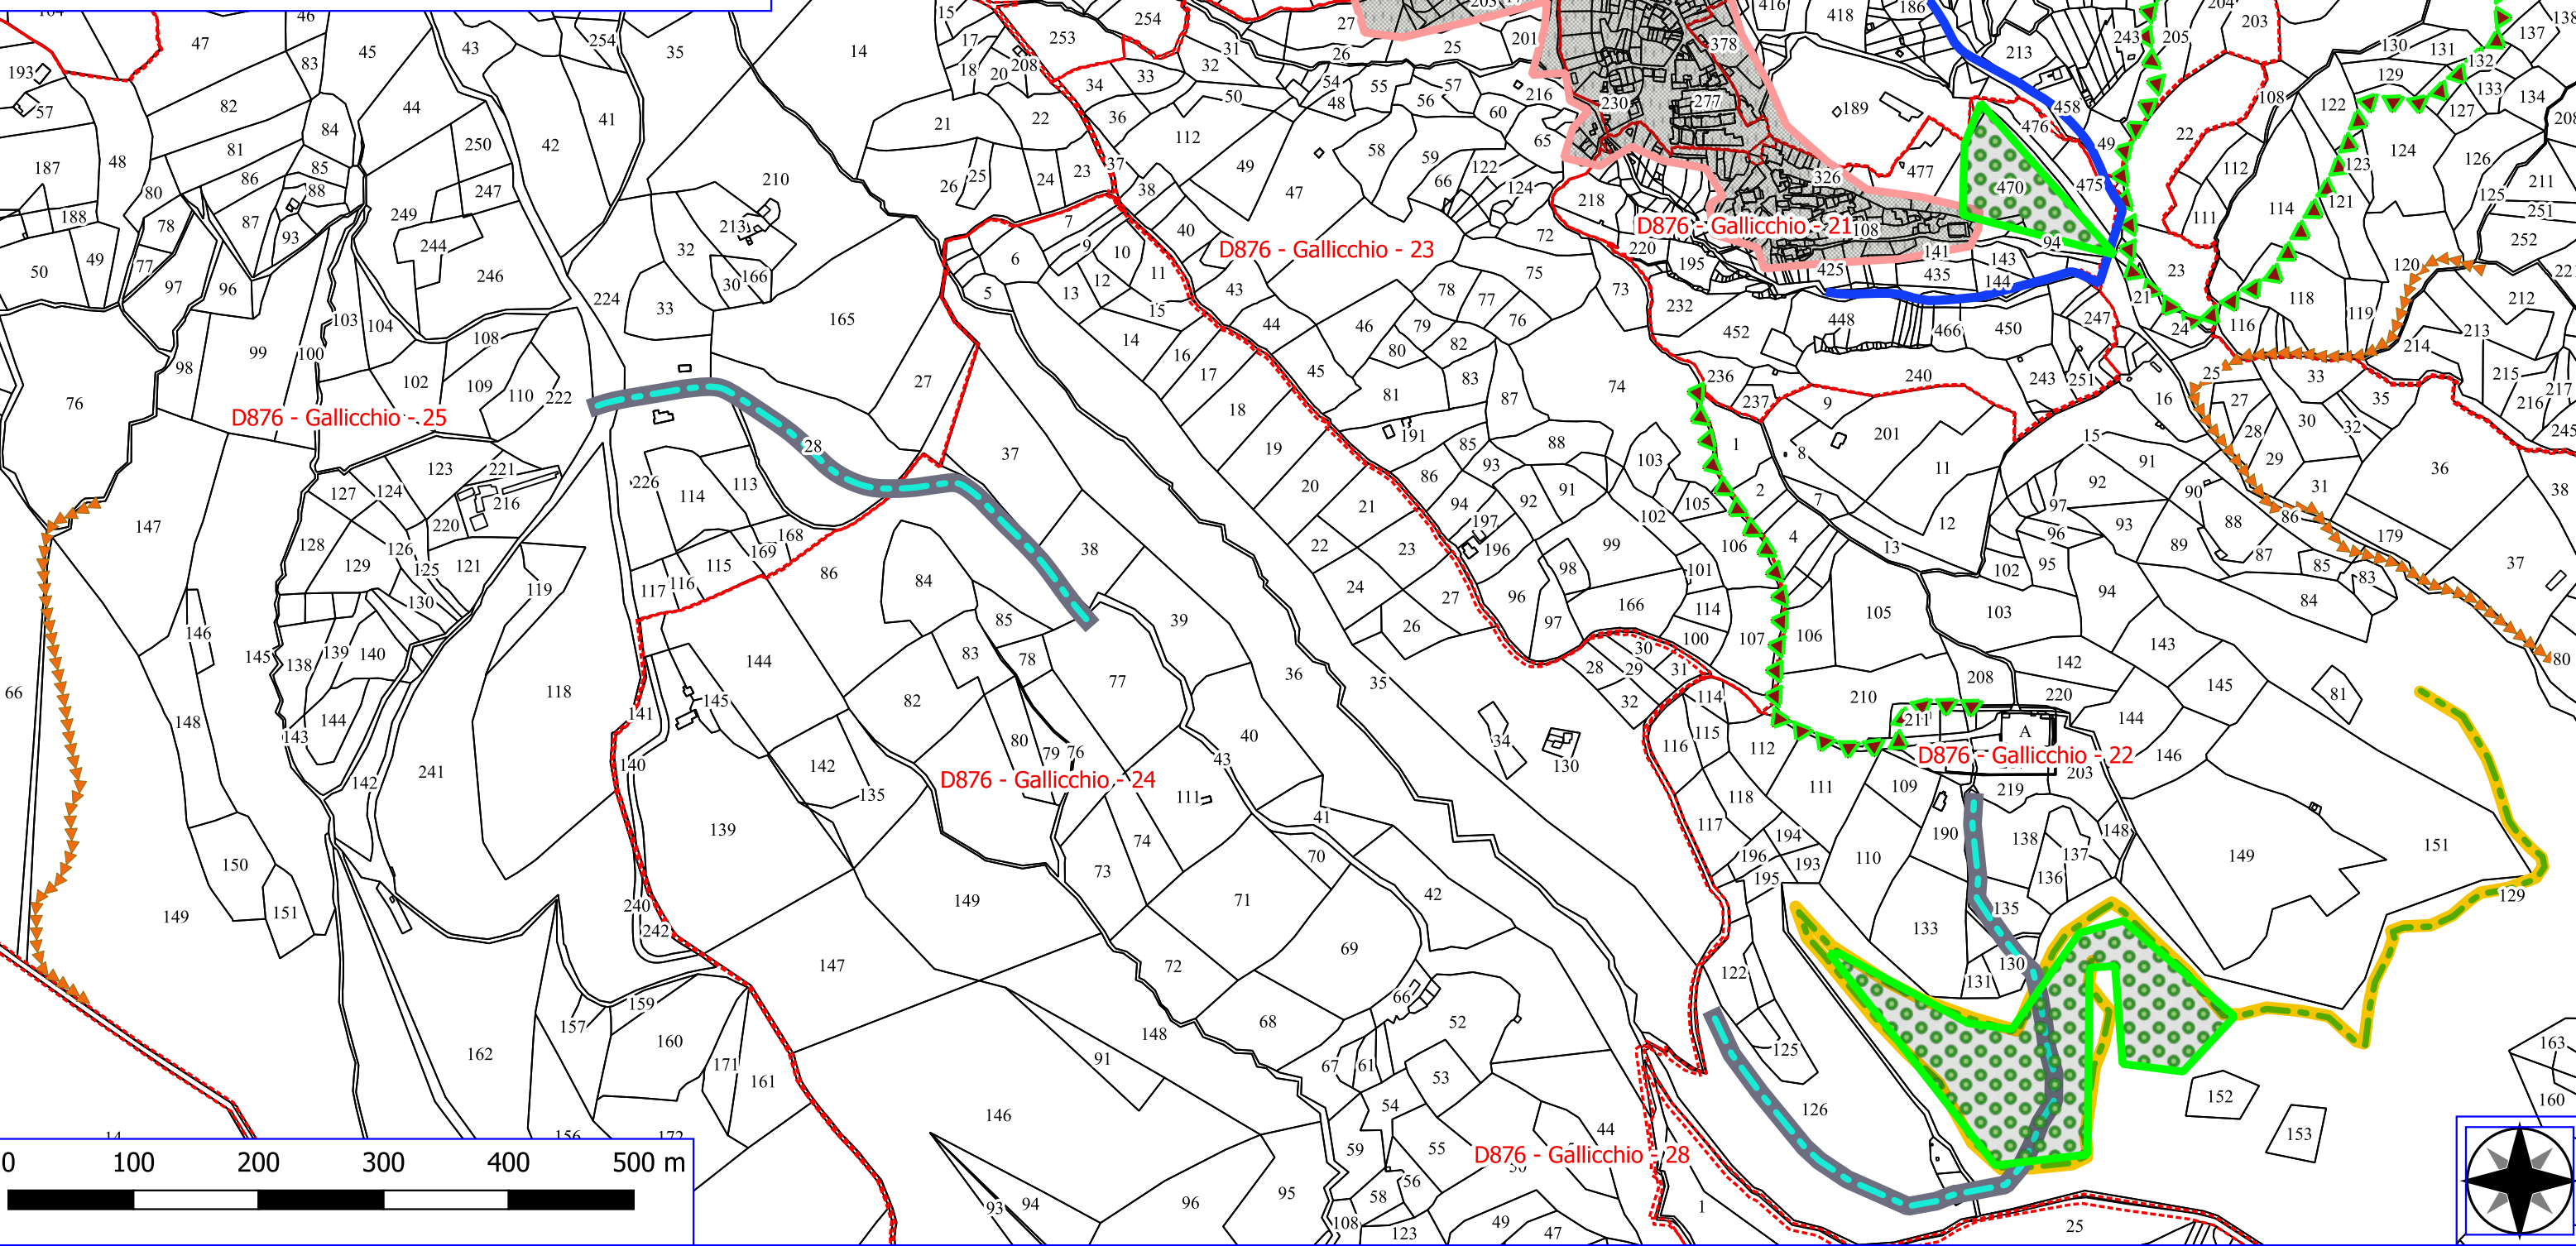

Legenda

GALLICCHIO POA 2023

- DECESPUGLIAMENTO AREA BOSCATI
- VERDE URBANO E PERIURBANO
- DECESPUGLIAMENTO ASTE FLUVIALI
- MANUTENZIONE ANNUALE DI CAN. E FOSSI DI GUARDIA
- MANUTENZIONE ANNUALE DI PISTE FORESTALI
- MANUTENZIONE DI SENTIERI
- MANUTENZIONE DI VIALE TAGLIAFUOCO
- FOGLI CATASTALI
- PARTICELLE