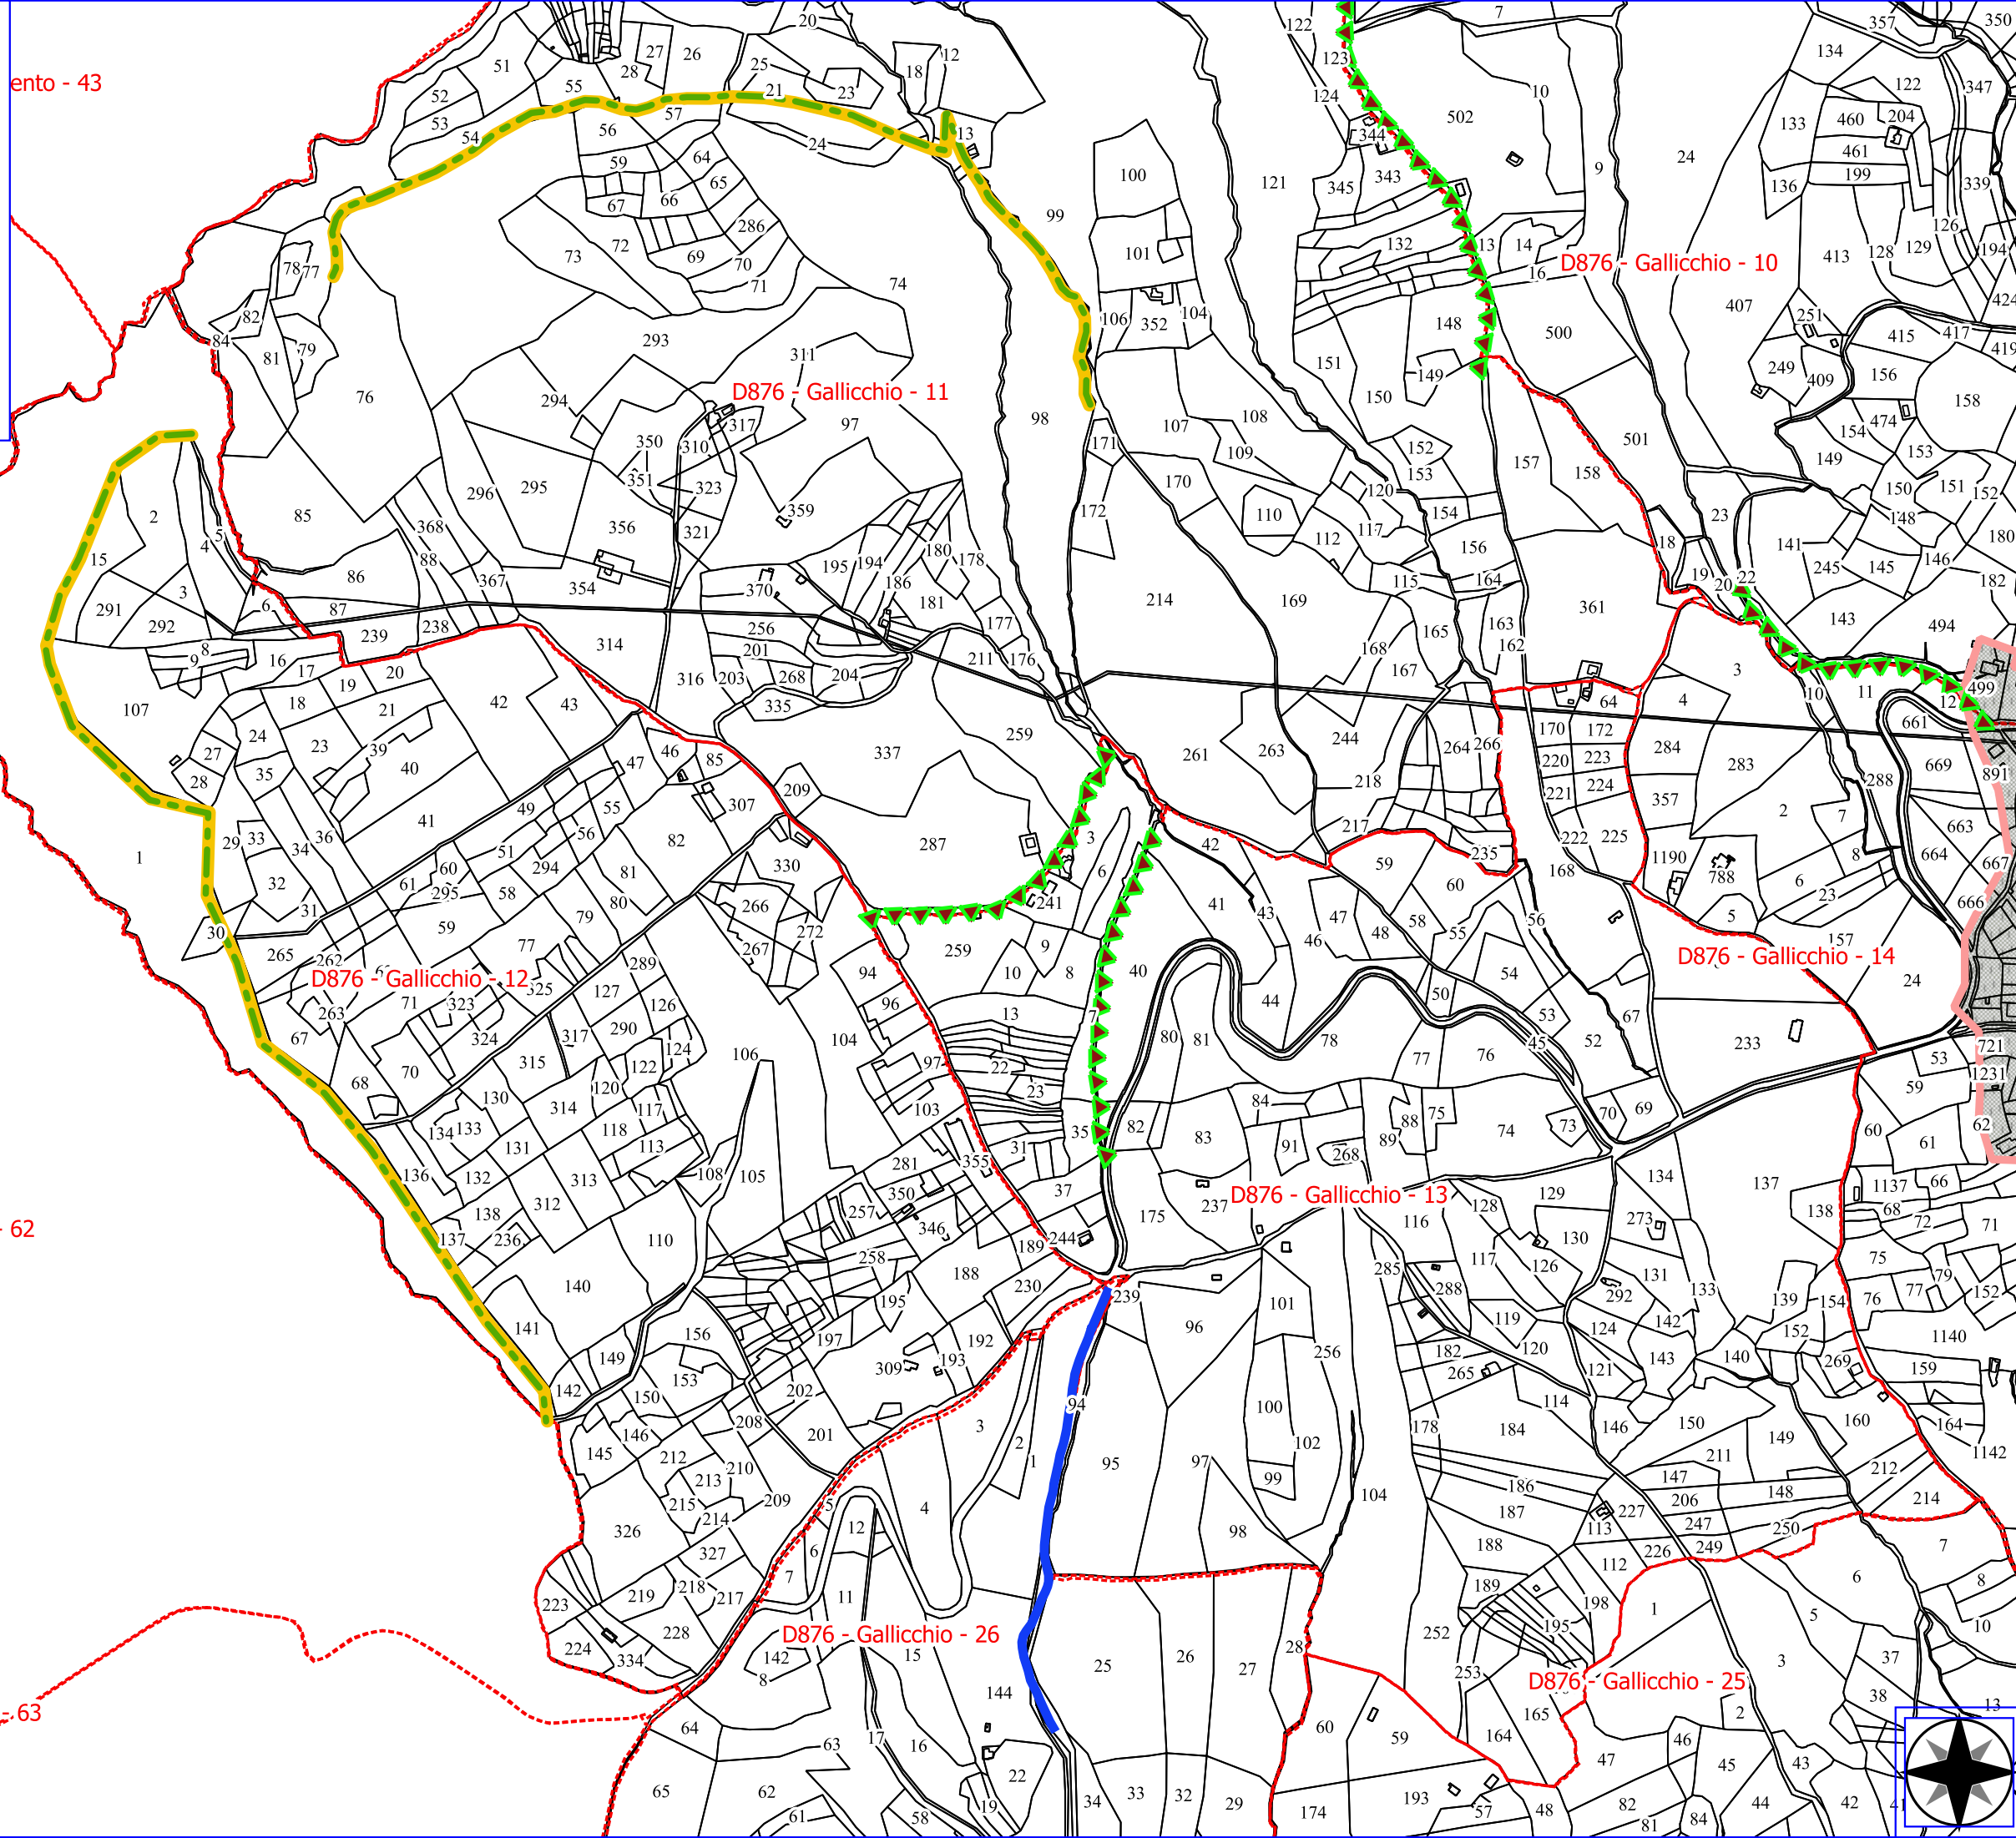

Legenda

GALLICCHIO POA 2023

- VERDE URBANO E PERIURBANO
- DECESPUGLIAMENTO ASTE FLUVIALI
- MANUTENZIONE DI SENTIERI
- MANUTENZIONE DI VIALE TAGLIAFUOCO
- FOGLI CATASTALI
- PARTICELLE