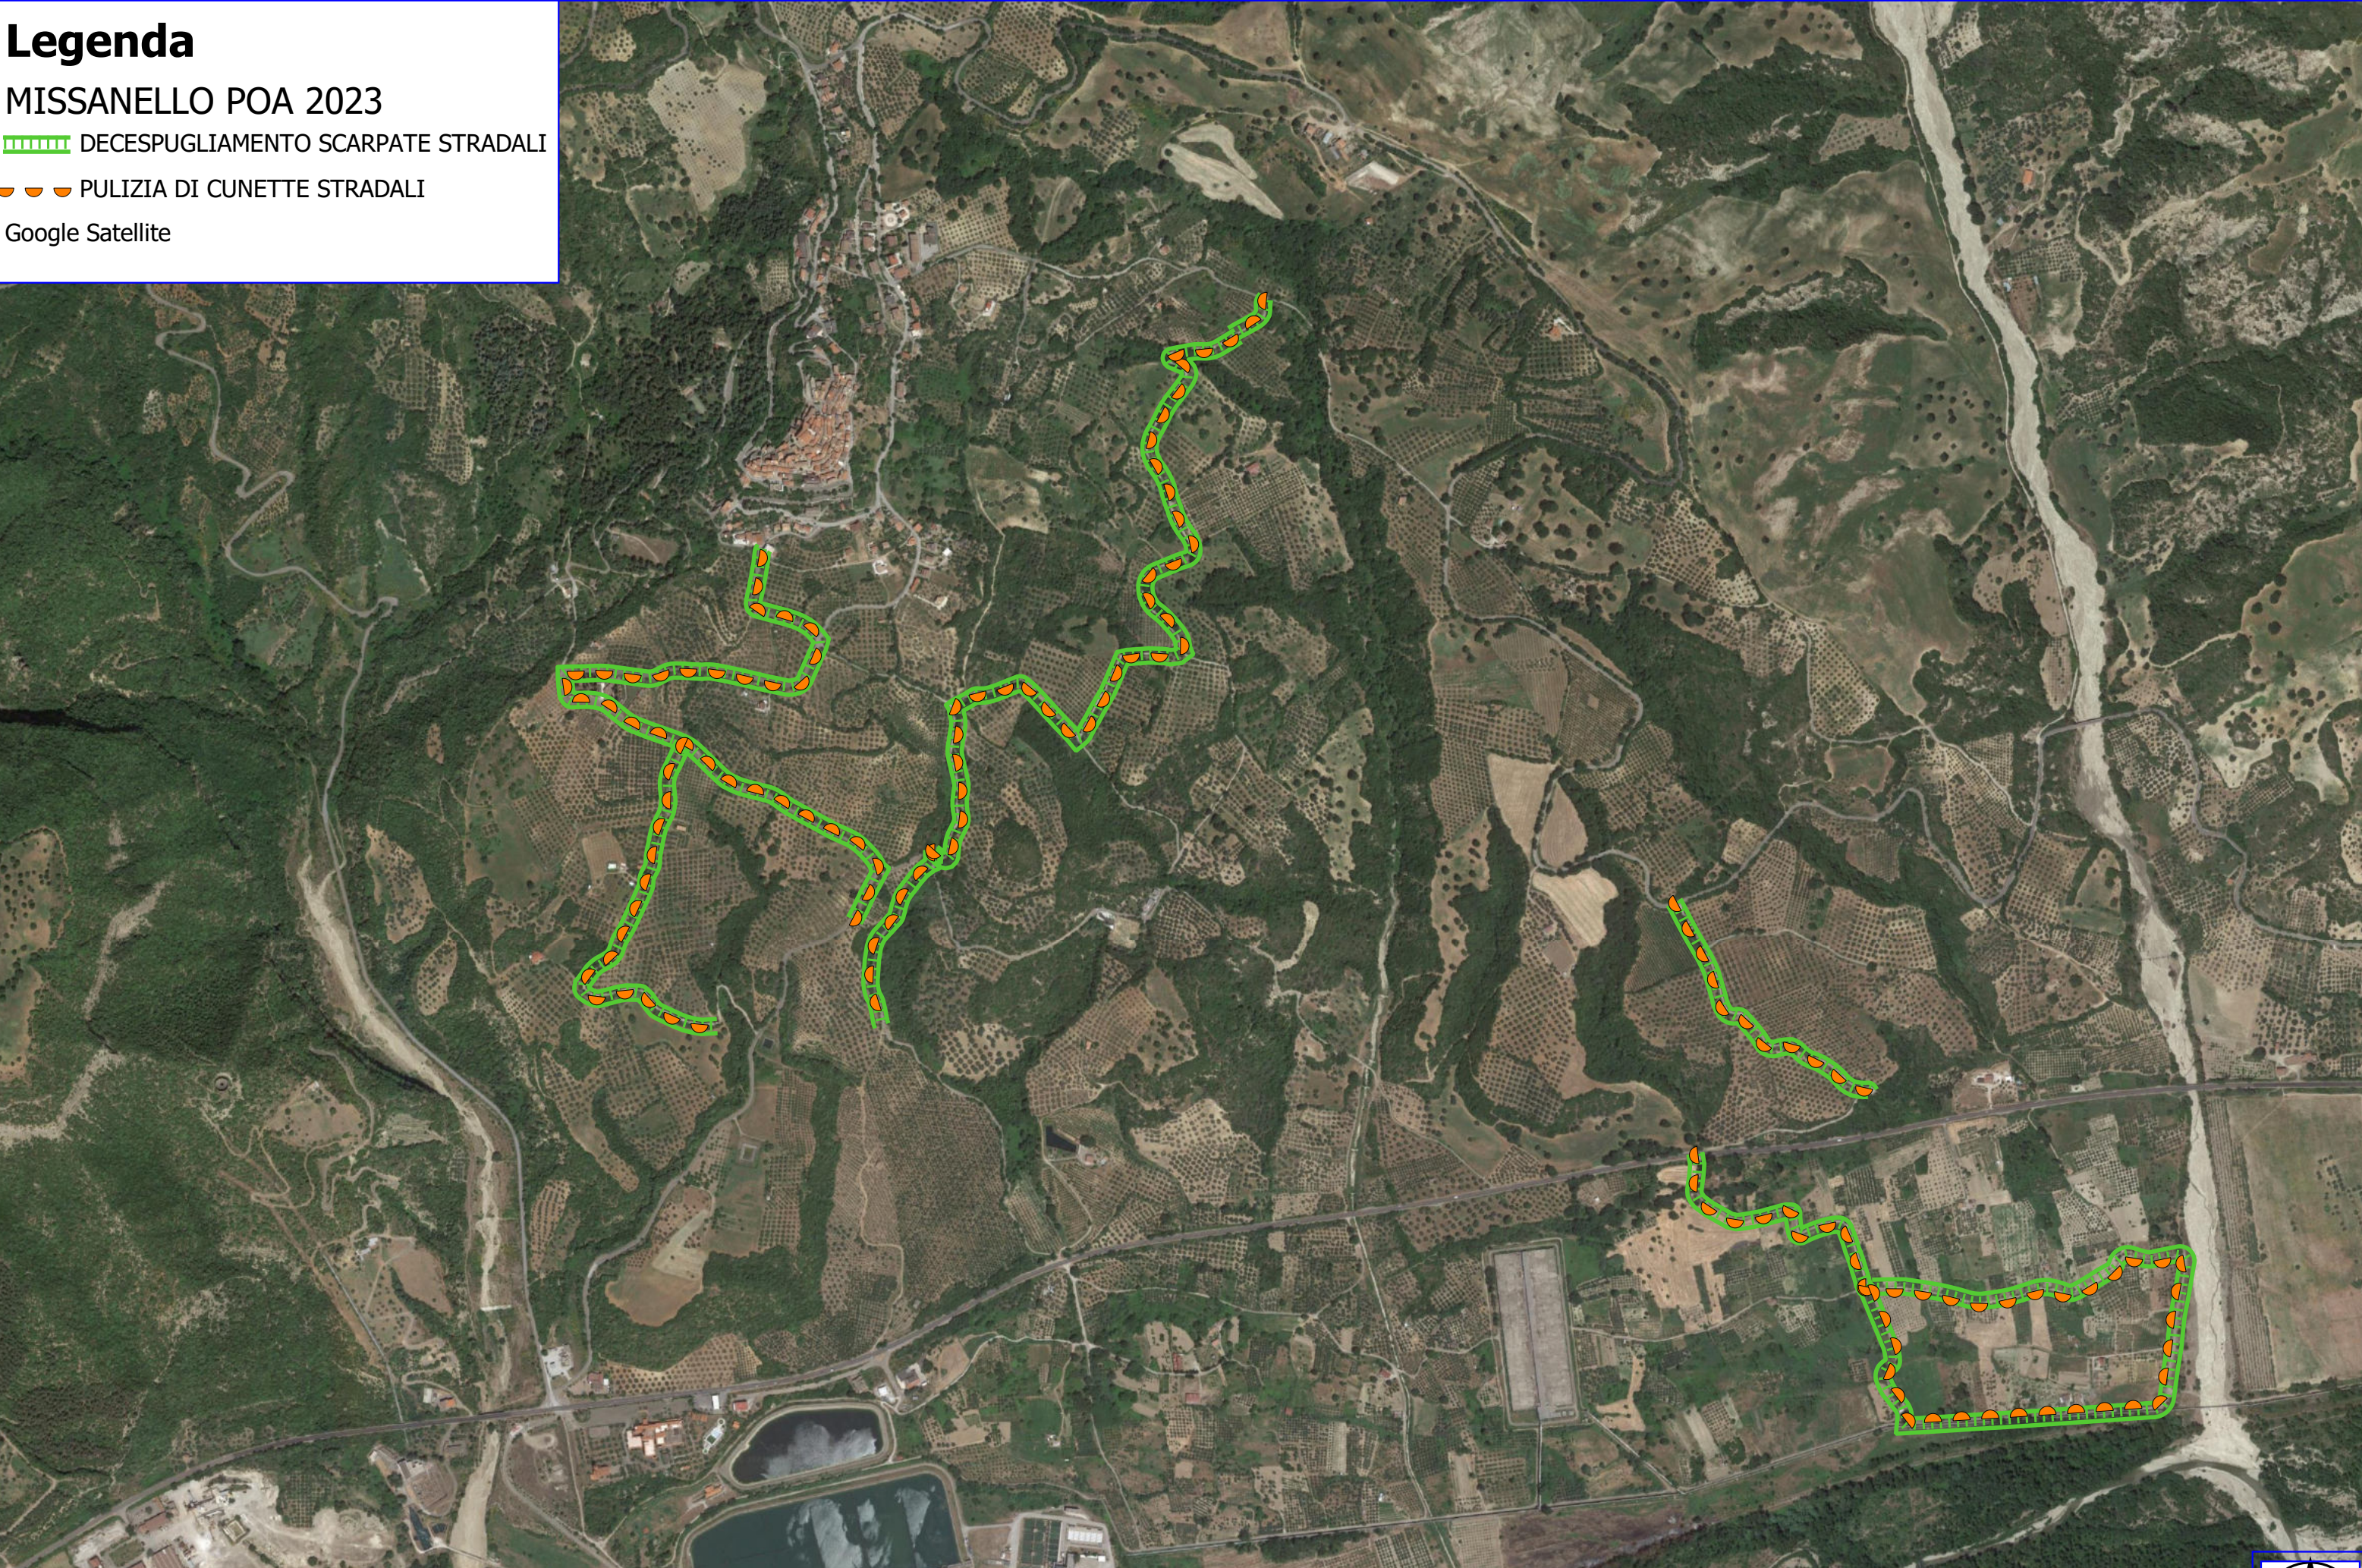

Legenda

MISSANELLO POA 2023

-  DECESPUGLIAMENTO AREA BOSCATI
-  VERDE URBANO E PERIURBANO
-  DECESPUGLIAMENTO ASTE FLUVIALI
-  MANUTENZIONE ANNUALE DI CAN. E FOSSI DI GUARDIA
-  MANUTENZIONE ANNUALE DI PISTA FORESTALE
-  MANUTENZIONE DI VIALE TAGLIAFUOCO
-  FOGLI CATASTALI
-  PARTICELLE

Legenda

MISSANELLO POA 2023

-  DECESPUGLIAMENTO VASCHE E IMP. DI SOLLEV.
-  DECESPUGLIAMENTO ASTE FLUVIALI
-  FOGLI CATASTALI
-  PARTICELLE

Legenda

MISSANELLO POA 2023

-  DECESPUGLIAMENTO VASCHE E IMP. DI SOLLEV.
-  DECESPUGLIAMENTO ASTE FLUVIALI
-  FOGLI CATASTALI
-  PARTICELLE

Legenda

MISSANELLO POA 2023

 DECESPUGLIAMENTO SCARPATE STRADALI

 PULIZIA DI CUNETTE STRADALI

Google Satellite

Legenda

MISSANELLO POA 2023

 DECESPUGLIAMENTO SCARPATE STRADALI

 PULIZIA DI CUNETTE STRADALI

Google Satellite