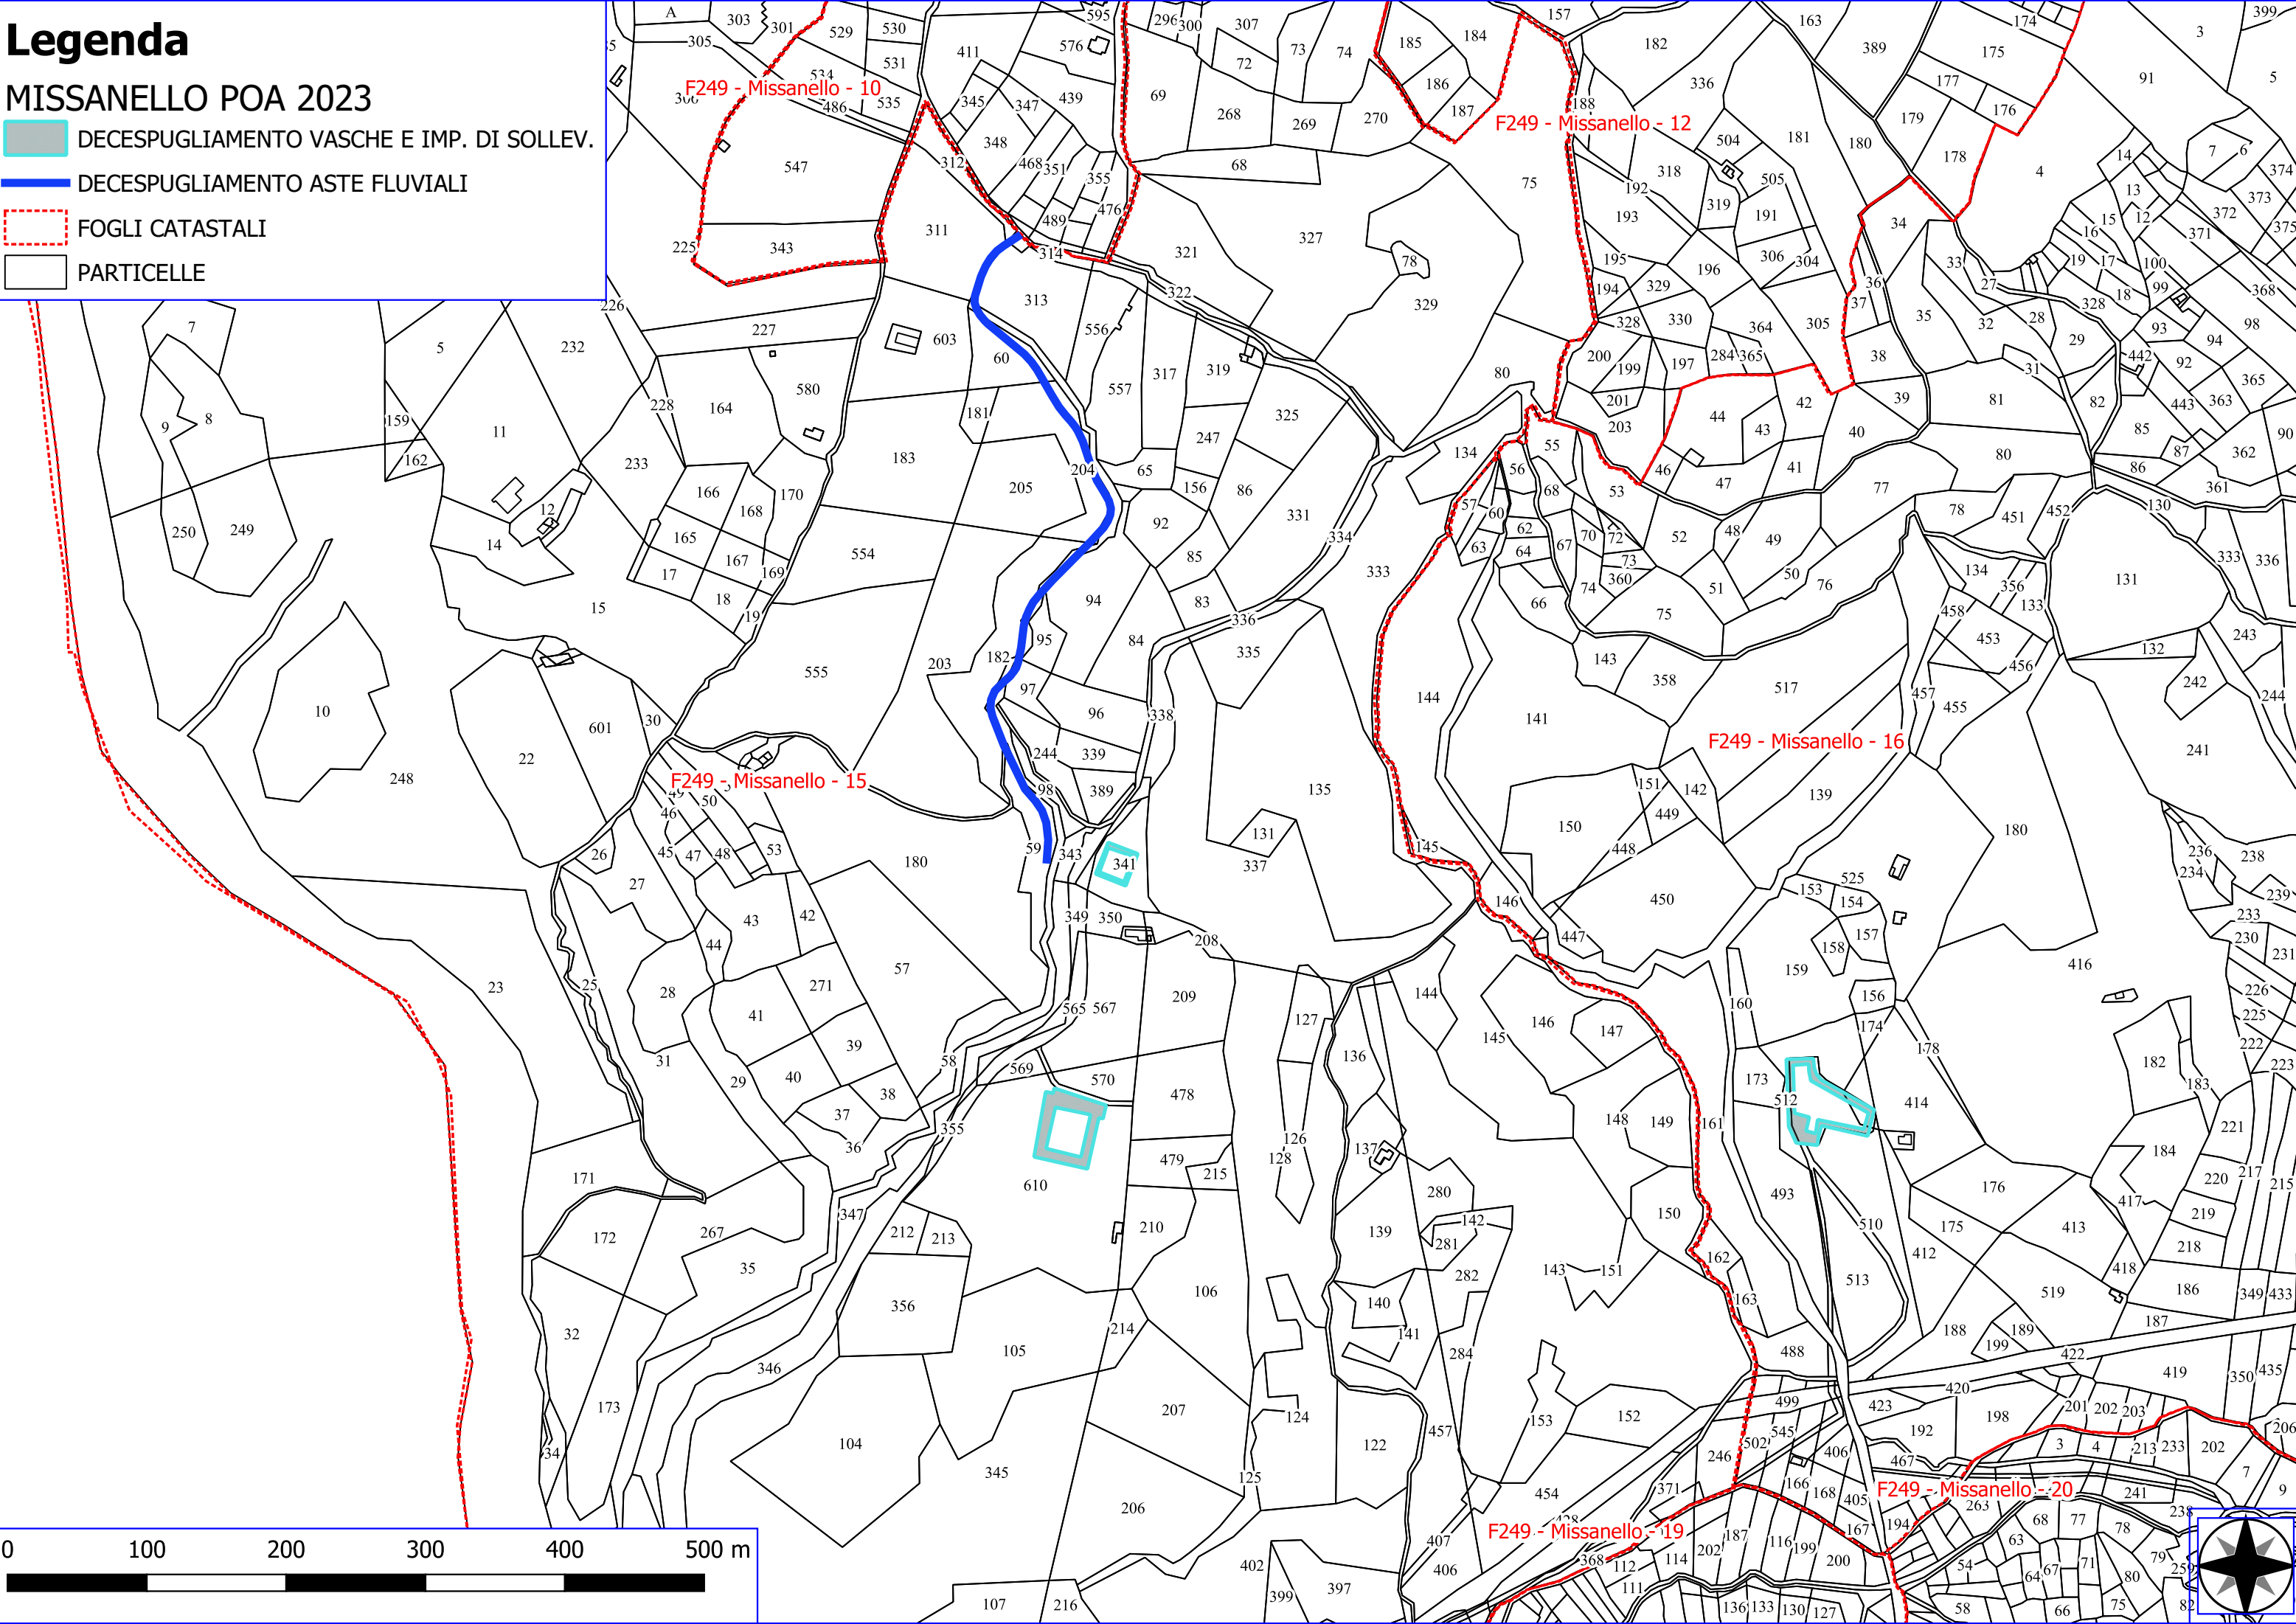

Legenda

MISSANELLO POA 2023

- DECESPUGLIAMENTO VASCHE E IMP. DI SOLLEV.
- DECESPUGLIAMENTO ASTE FLUVIALI
- FOGLI CATASTALI
- PARTICELLE