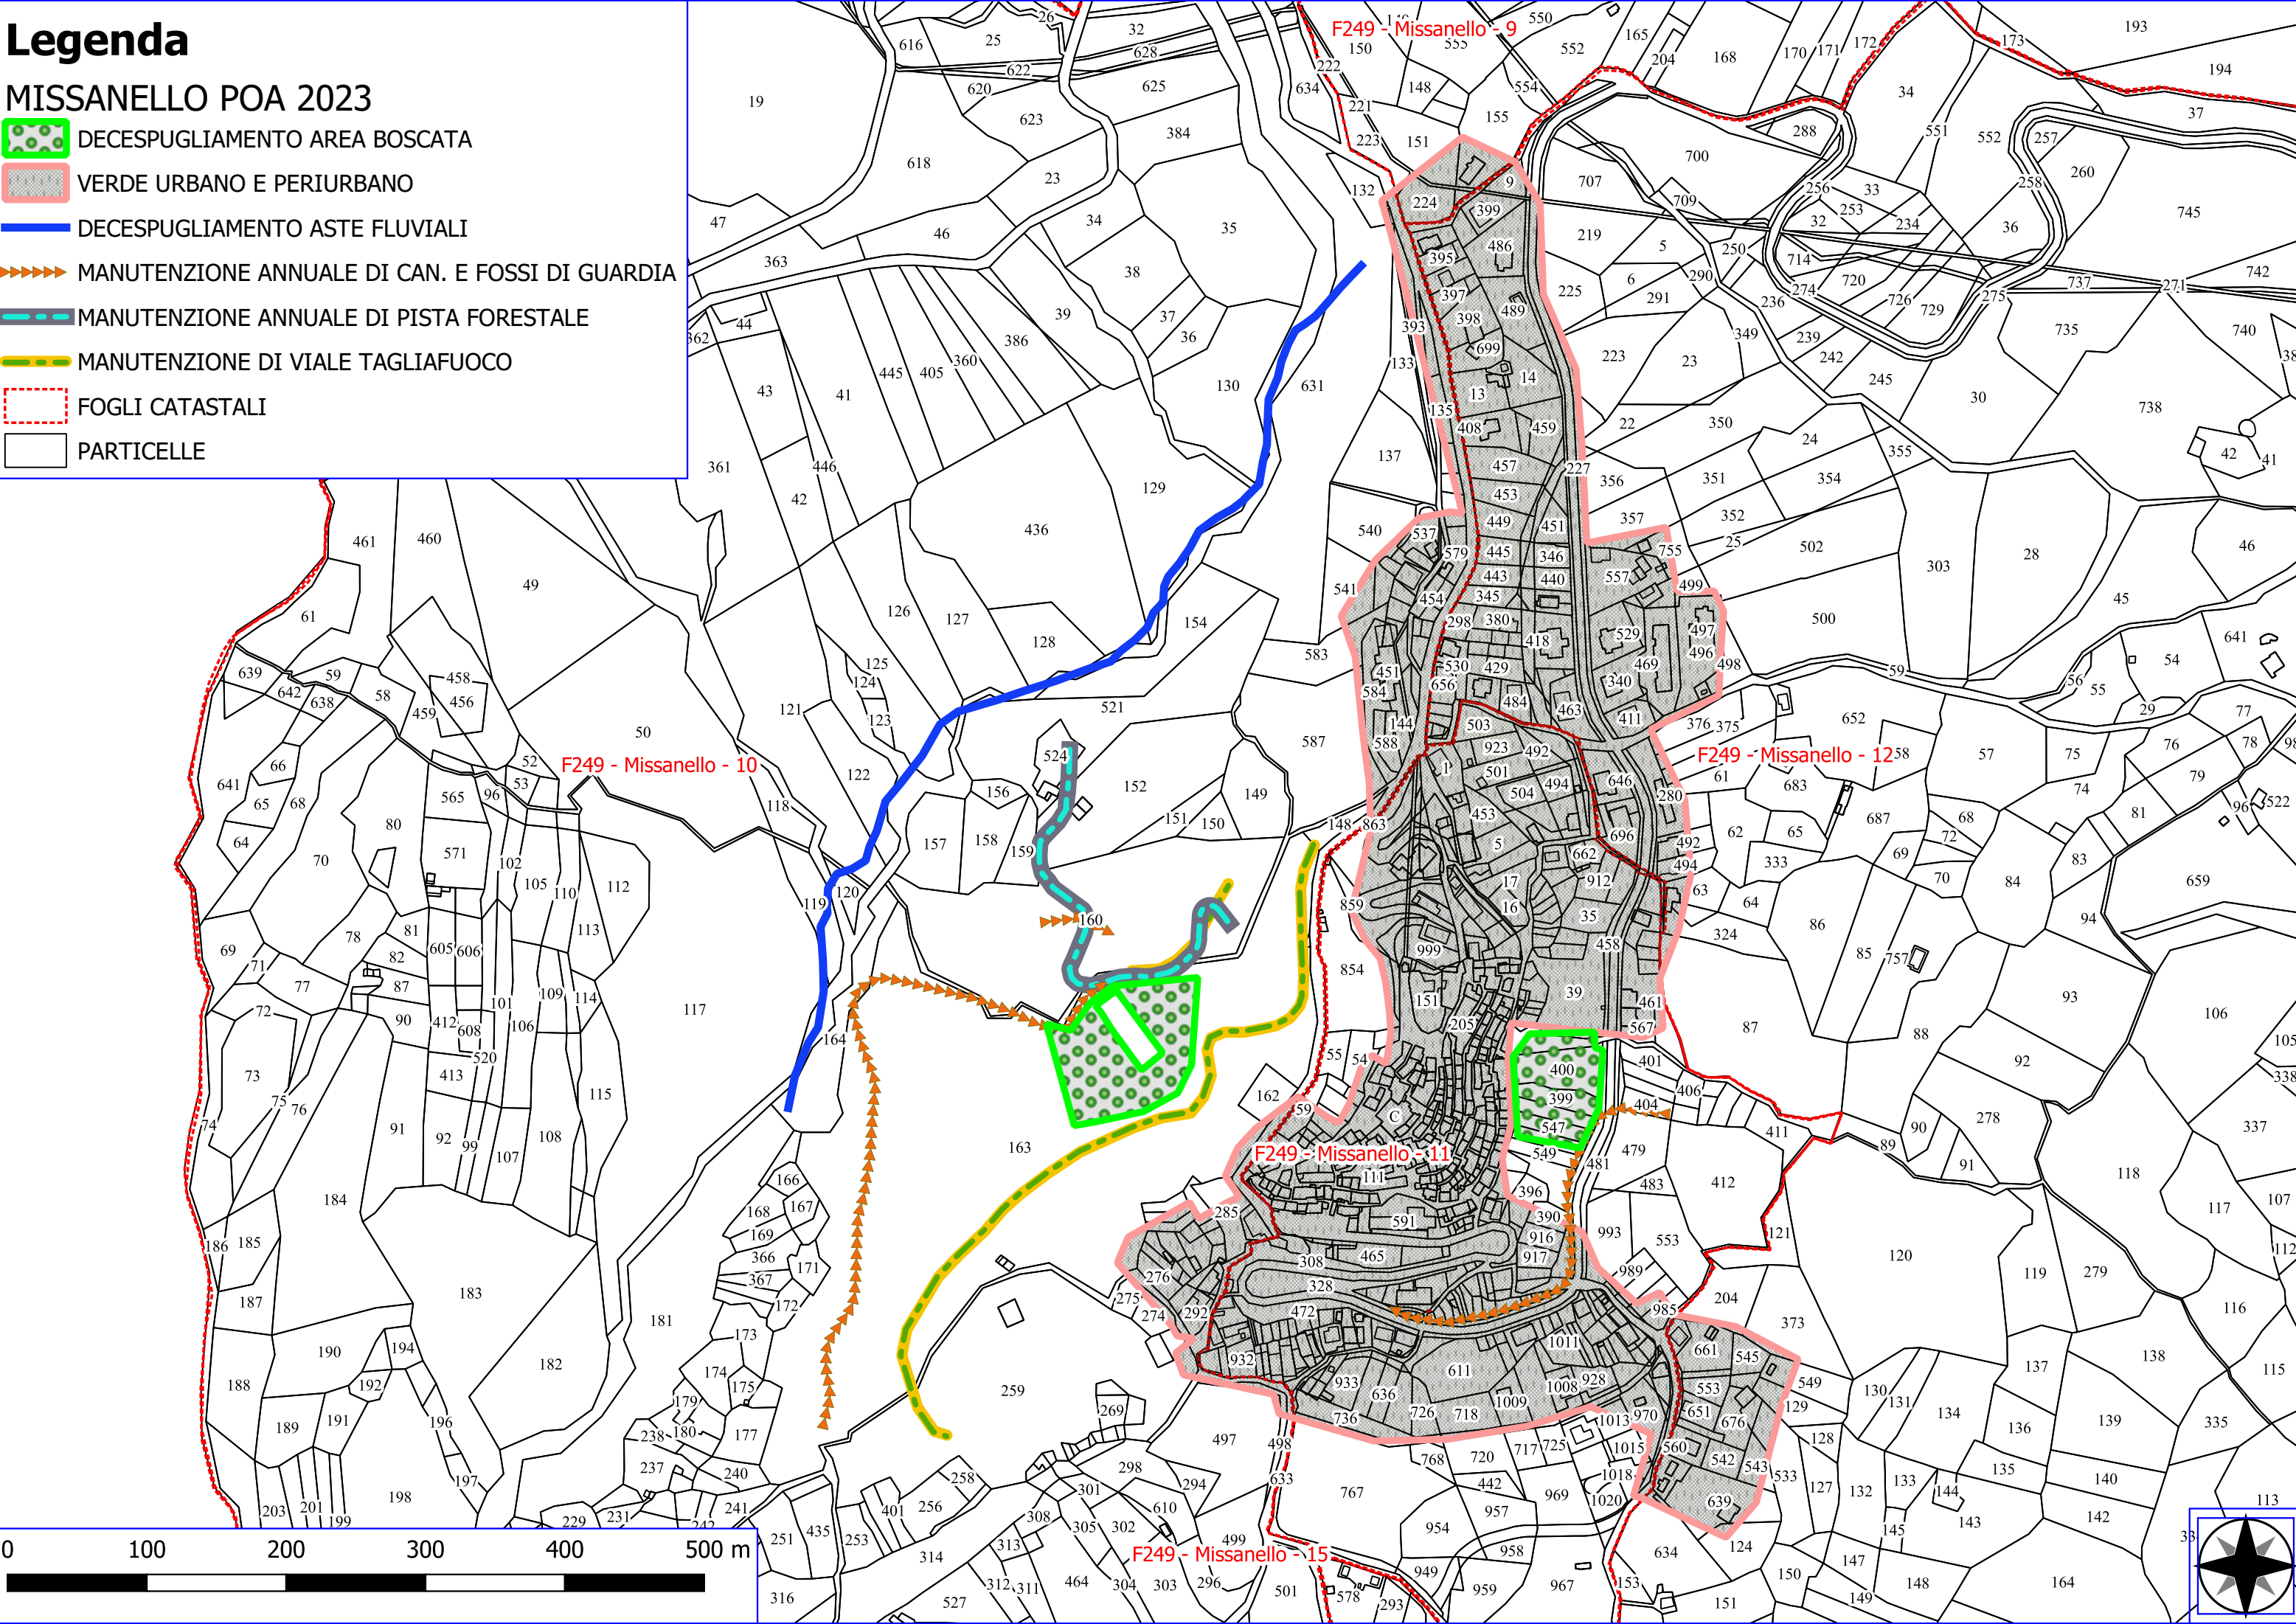

Legenda

MISSANELLO POA 2023

- ▶▶▶▶▶ MANUTENZIONE ANNUALE DI CAN. E FOSSI DI GUARDIA
- — — — — MANUTENZIONE ANNUALE DI PISTA FORESTALE
- — — — — MANUTENZIONE DI VIALE TAGLIAFUOCO
- ⋯⋯⋯ FOGLI CATASTALI
- ▭ PARTICELLE

Legenda

MISSANELLO POA 2023

-  DECESPUGLIAMENTO AREA BOSCATI
-  VERDE URBANO E PERIURBANO
-  DECESPUGLIAMENTO ASTE FLUVIALI
-  MANUTENZIONE ANNUALE DI CAN. E FOSSI DI GUARDIA
-  MANUTENZIONE ANNUALE DI PISTA FORESTALE
-  MANUTENZIONE DI VIALE TAGLIAFUOCO
-  FOGLI CATASTALI
-  PARTICELLE

Legenda

MISSANELLO POA 2023

 DECESPUGLIAMENTO SCARPATE STRADALI

 PULIZIA DI CUNETTE STRADALI

Google Satellite

Legenda

MISSANELLO POA 2023

 DECESPUGLIAMENTO SCARPATE STRADALI

 PULIZIA DI CUNETTE STRADALI

Google Satellite