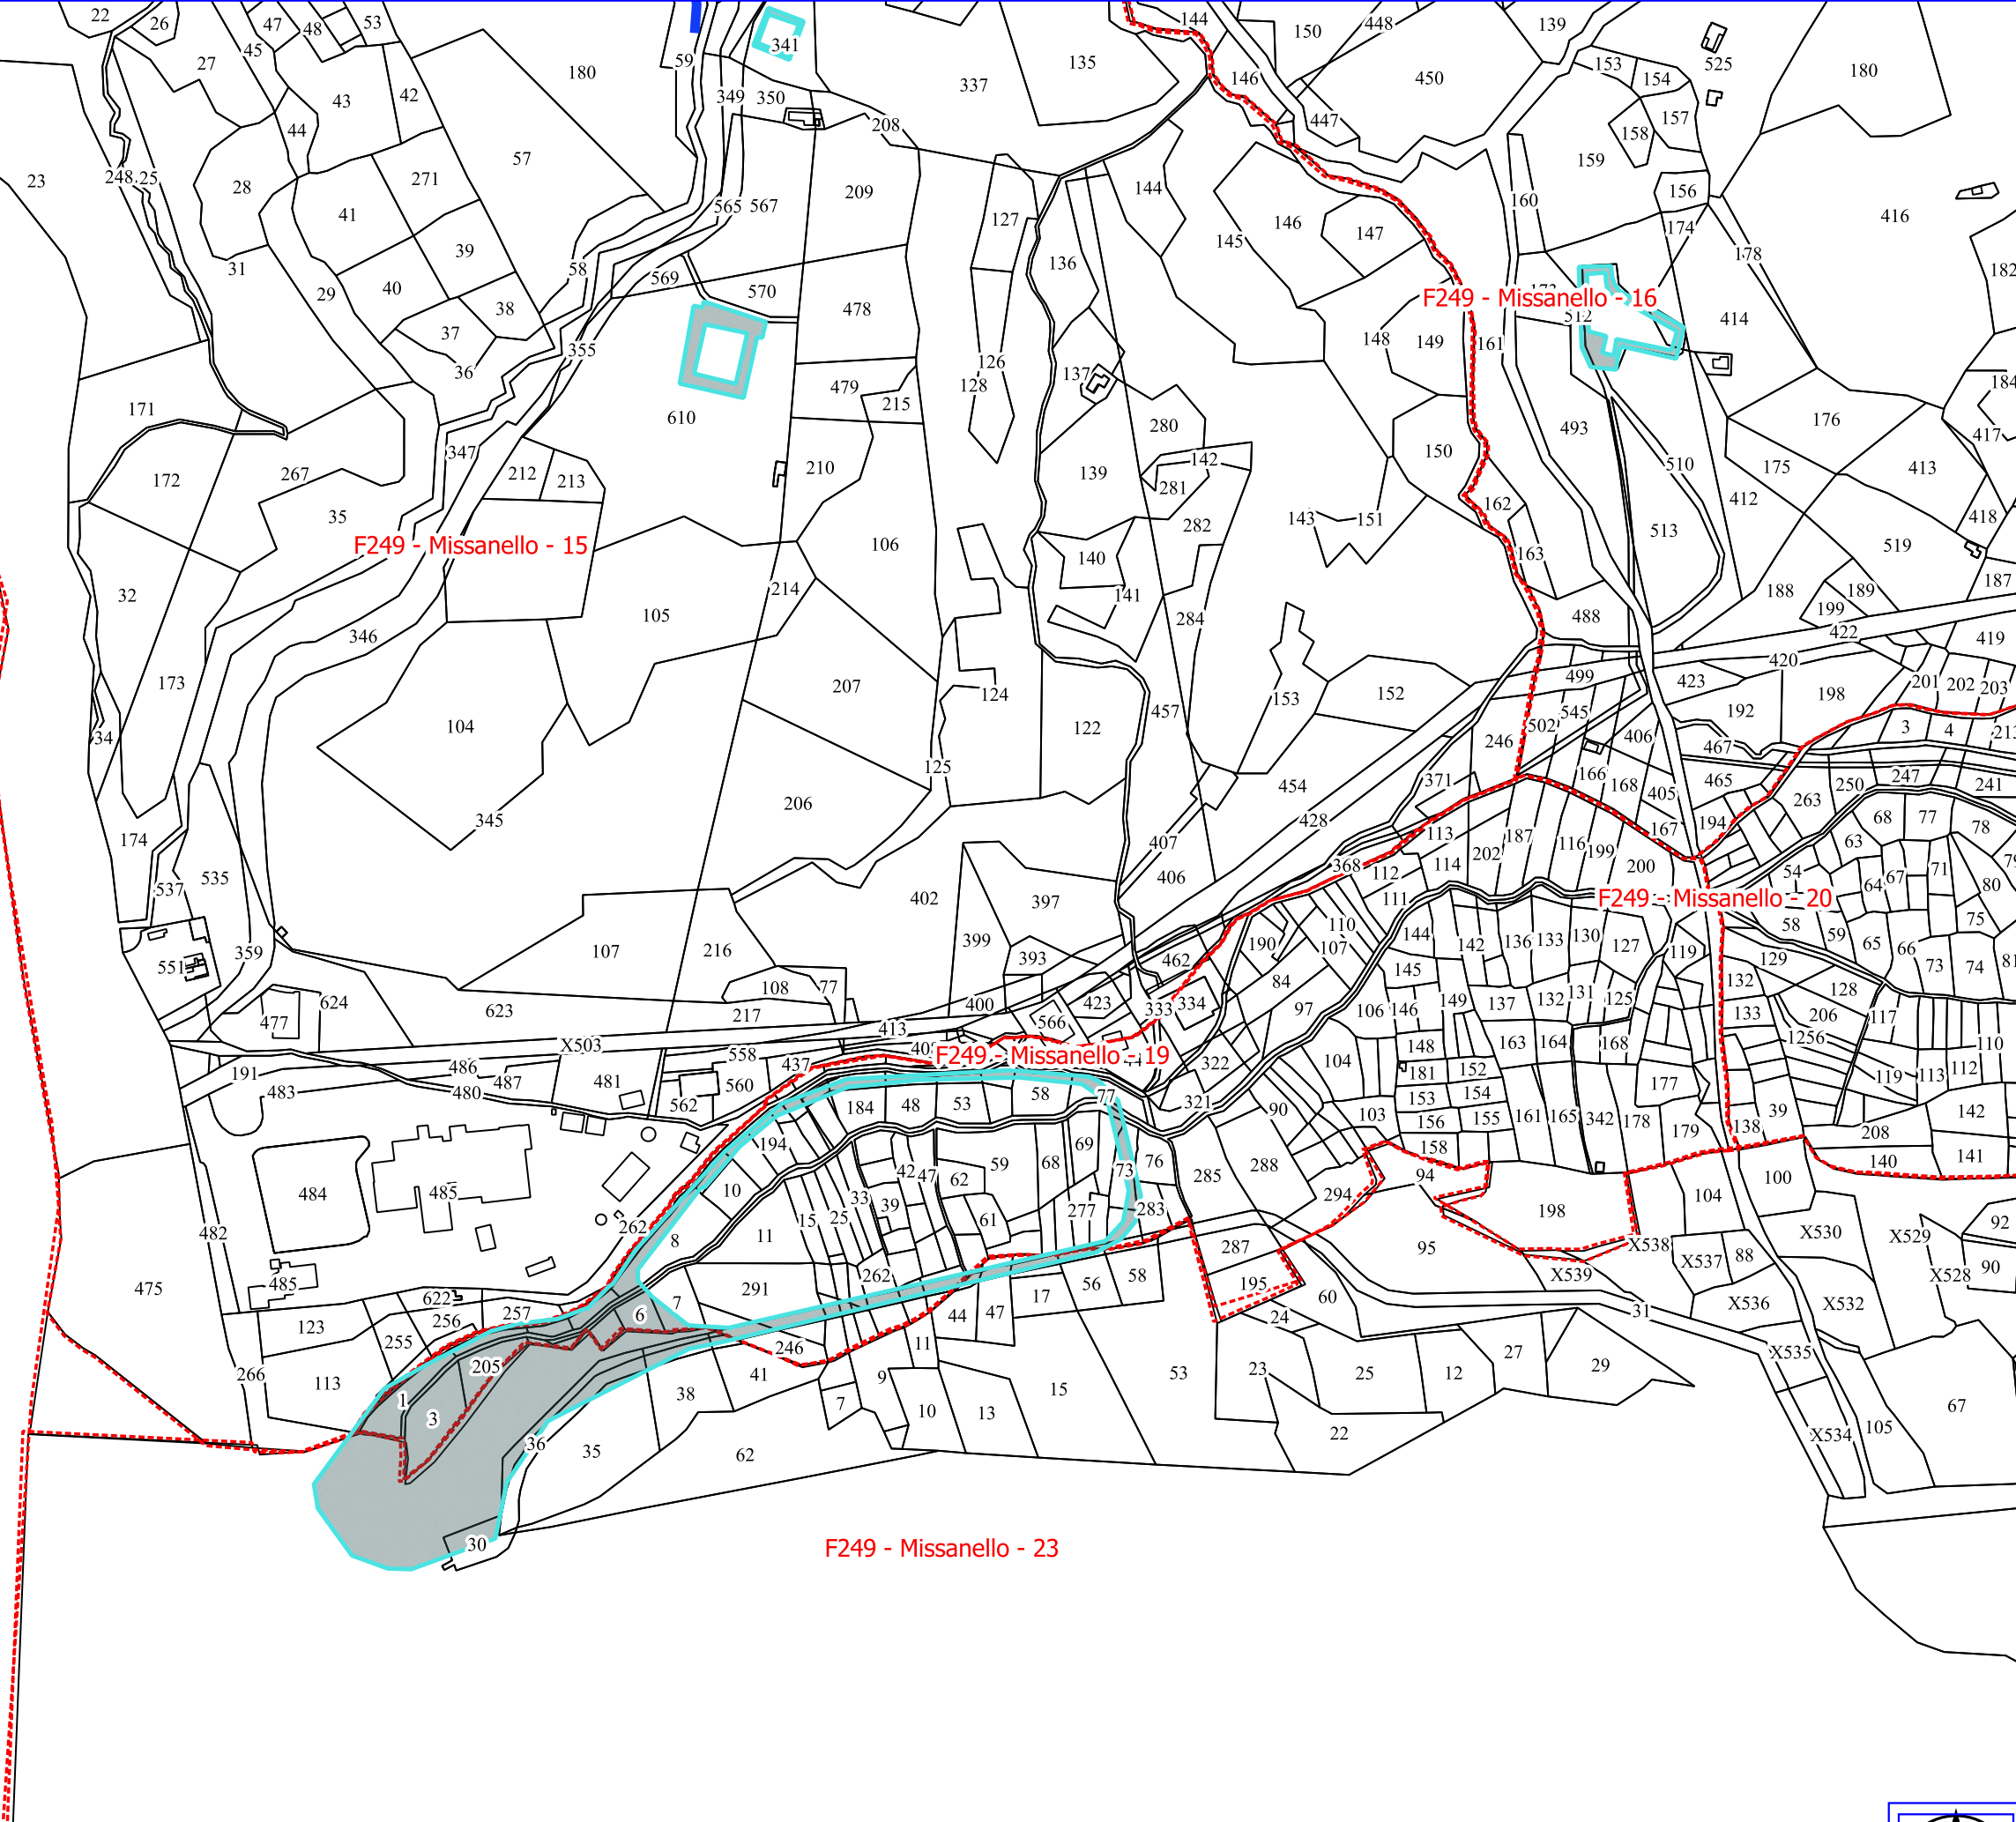

Legenda

MISSANELLO POA 2023

- DECESPUGLIAMENTO VASCHE E IMP. DI SOLLEV.
- DECESPUGLIAMENTO ASTE FLUVIALI
- FOGLI CATASTALI
- PARTICELLE