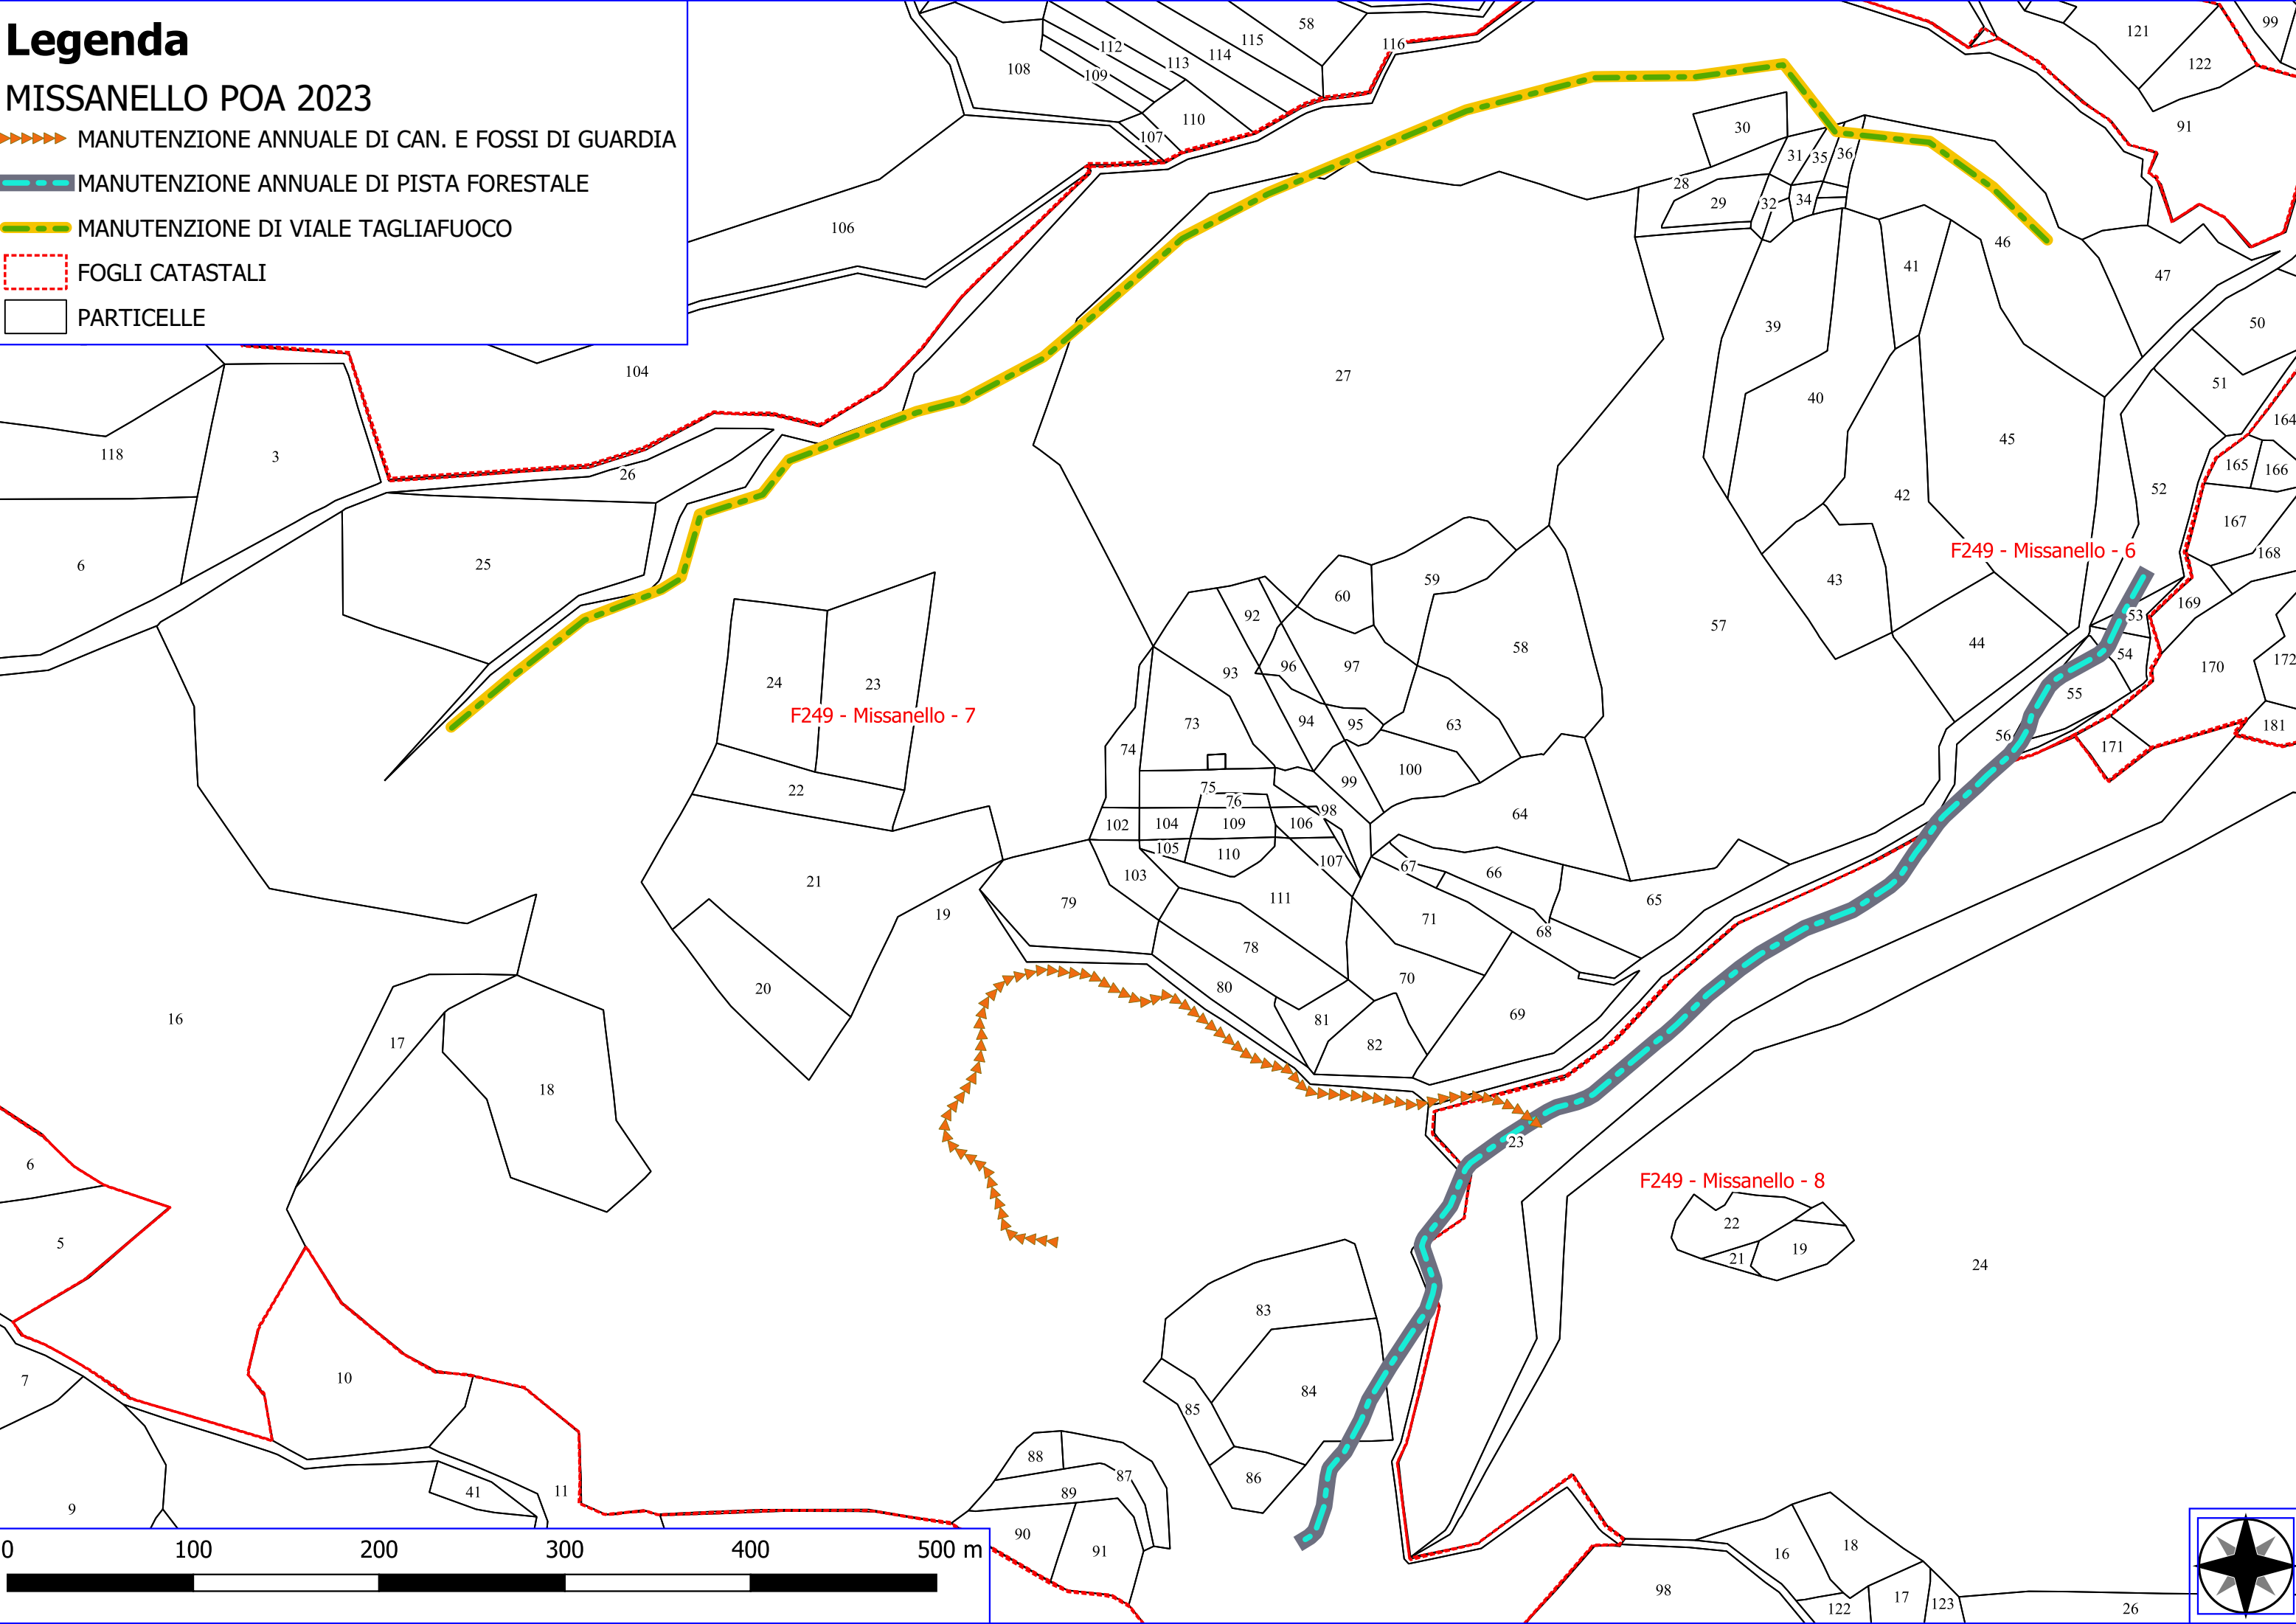

Legenda

MISSANELLO POA 2023

- ▶▶▶▶▶ MANUTENZIONE ANNUALE DI CAN. E FOSSI DI GUARDIA
- — — — — MANUTENZIONE ANNUALE DI PISTA FORESTALE
- — — — — MANUTENZIONE DI VIALE TAGLIAFUOCO
- ⋯⋯⋯ FOGLI CATASTALI
- ▭ PARTICELLE

Legenda

MISSANELLO POA 2023

-  DECESPUGLIAMENTO AREA BOSCATI
-  VERDE URBANO E PERIURBANO
-  DECESPUGLIAMENTO ASTE FLUVIALI
-  MANUTENZIONE ANNUALE DI CAN. E FOSSI DI GUARDIA
-  MANUTENZIONE ANNUALE DI PISTA FORESTALE
-  MANUTENZIONE DI VIALE TAGLIAFUOCO
-  FOGLI CATASTALI
-  PARTICELLE

Legenda

MISSANELLO POA 2023

 DECESPUGLIAMENTO SCARPATE STRADALI

 PULIZIA DI CUNETTE STRADALI

Google Satellite

Legenda

MISSANELLO POA 2023

 DECESPUGLIAMENTO SCARPATE STRADALI

 PULIZIA DI CUNETTE STRADALI

Google Satellite