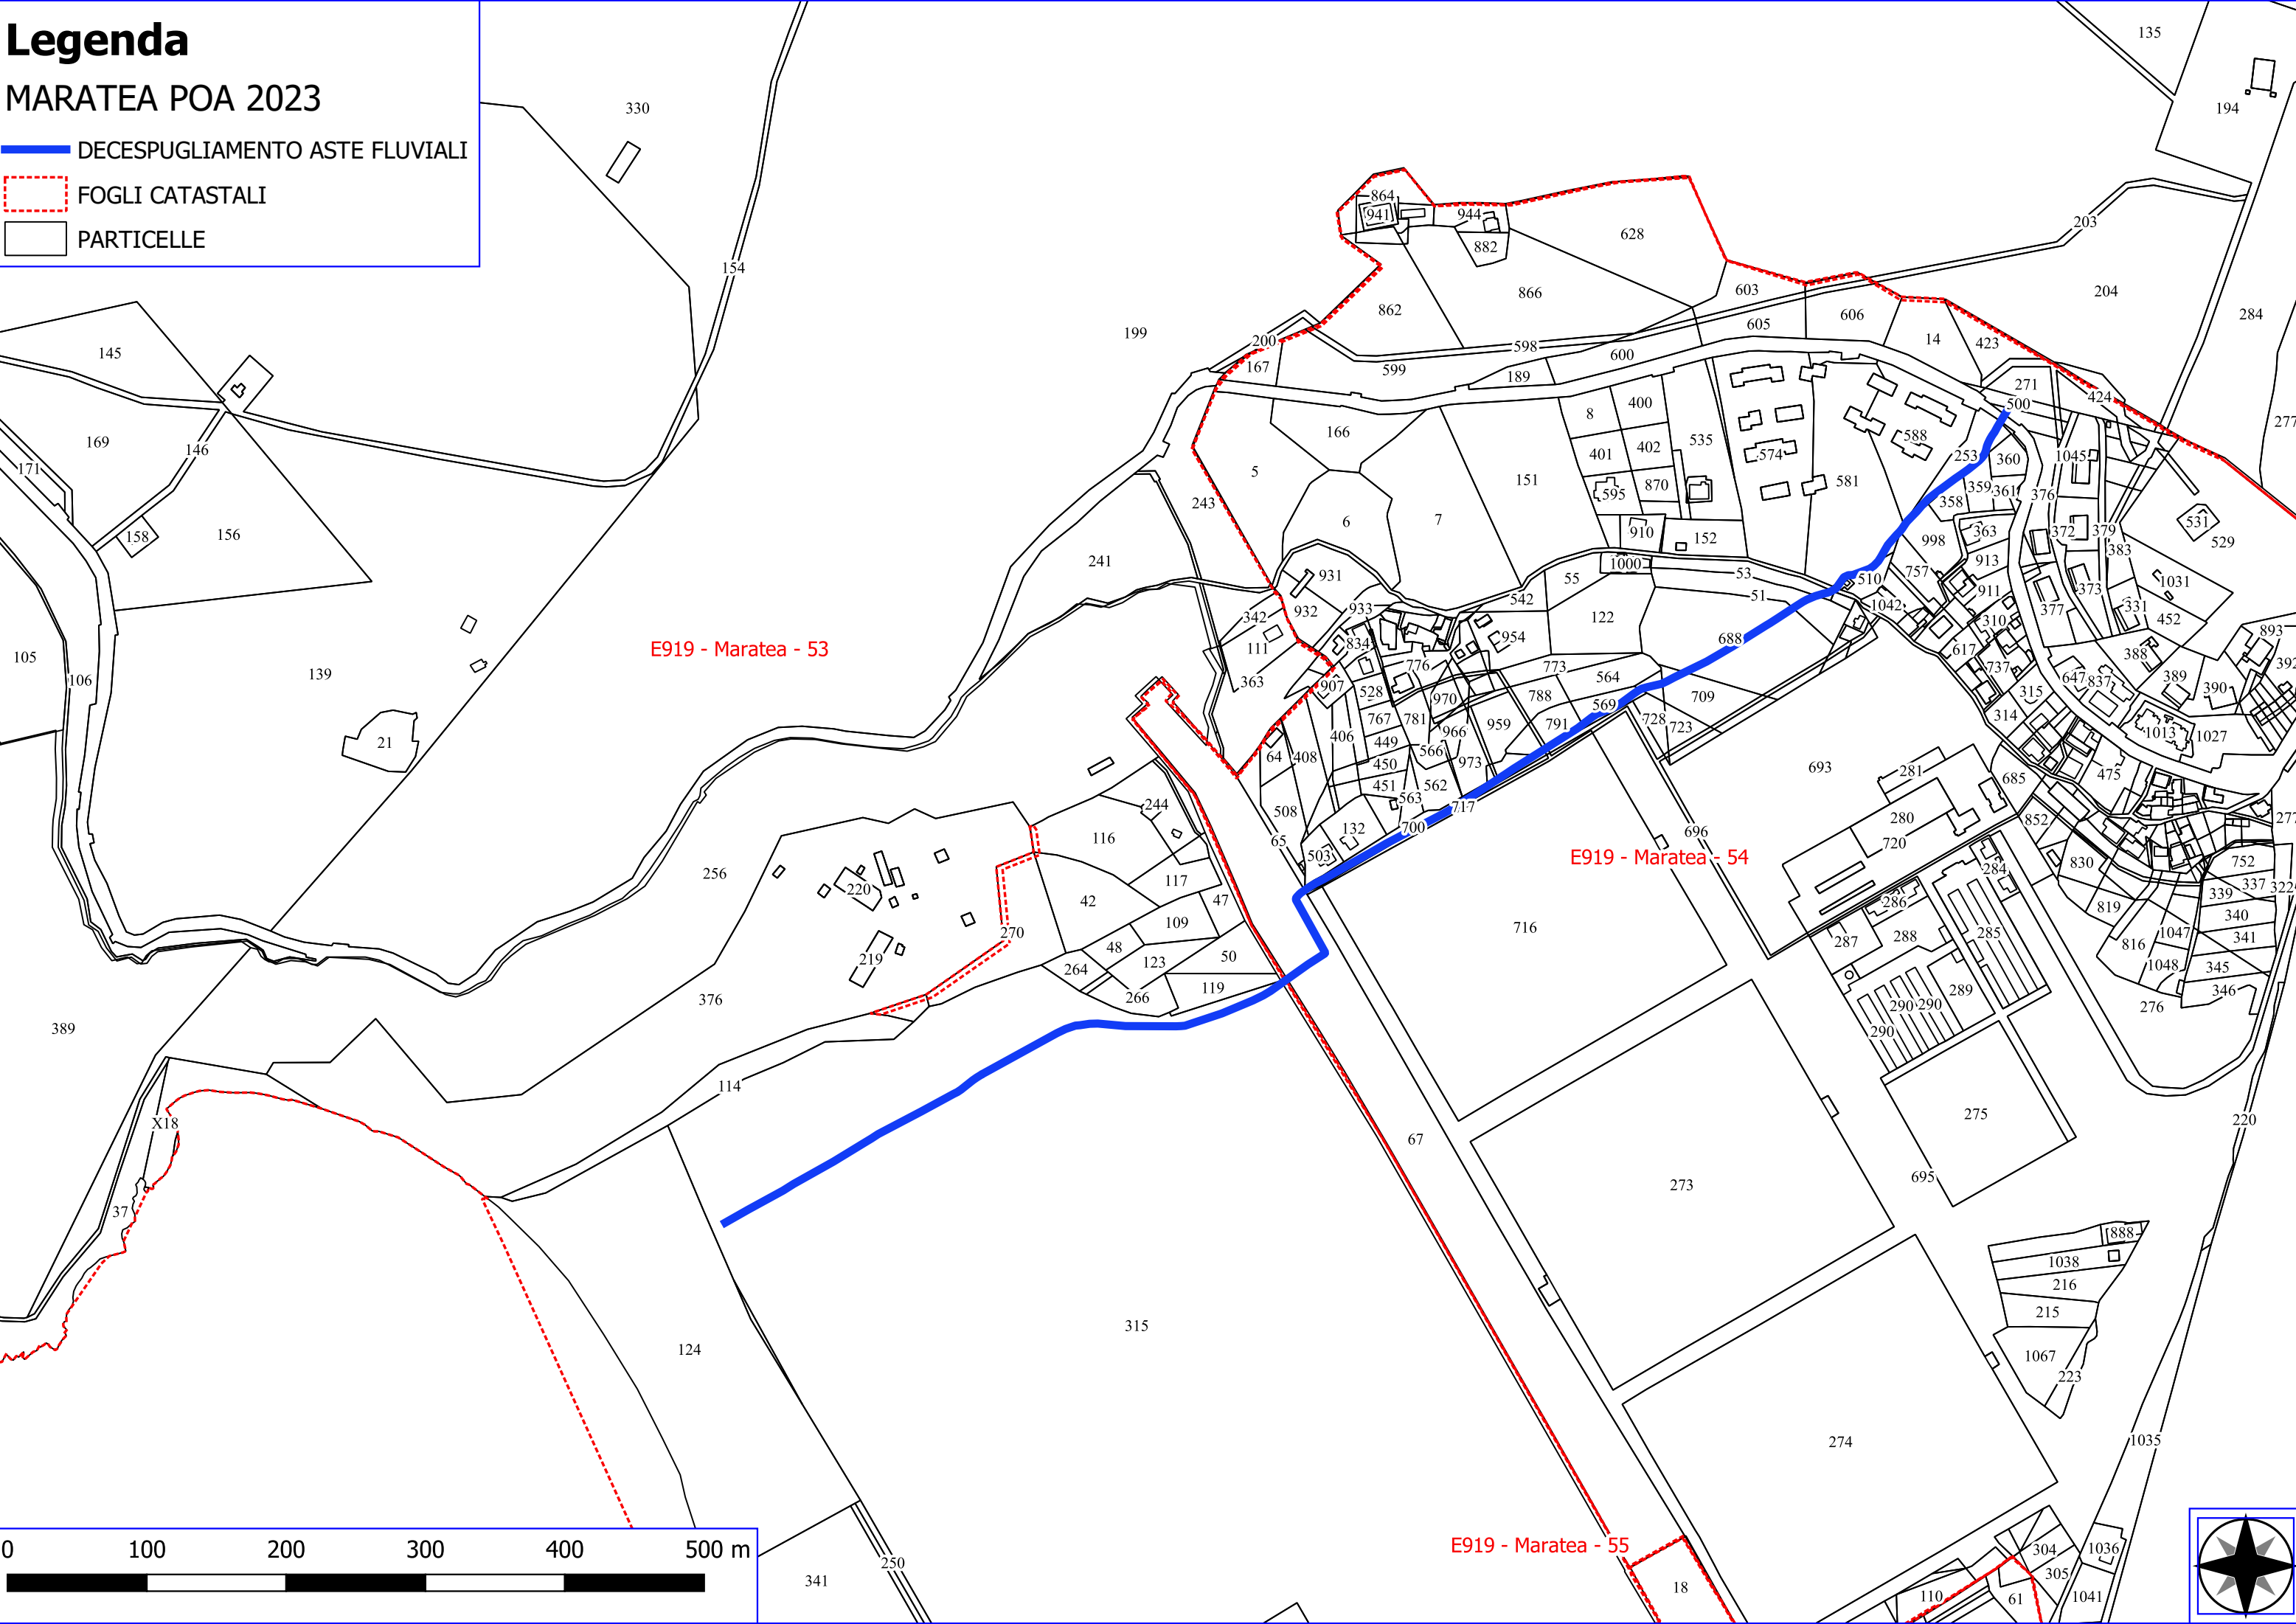

Legenda

MARATEA POA 2023

- DECESPUGLIAMENTO ASTE FLUVIALI
- FOGLI CATASTALI
- PARTICELLE