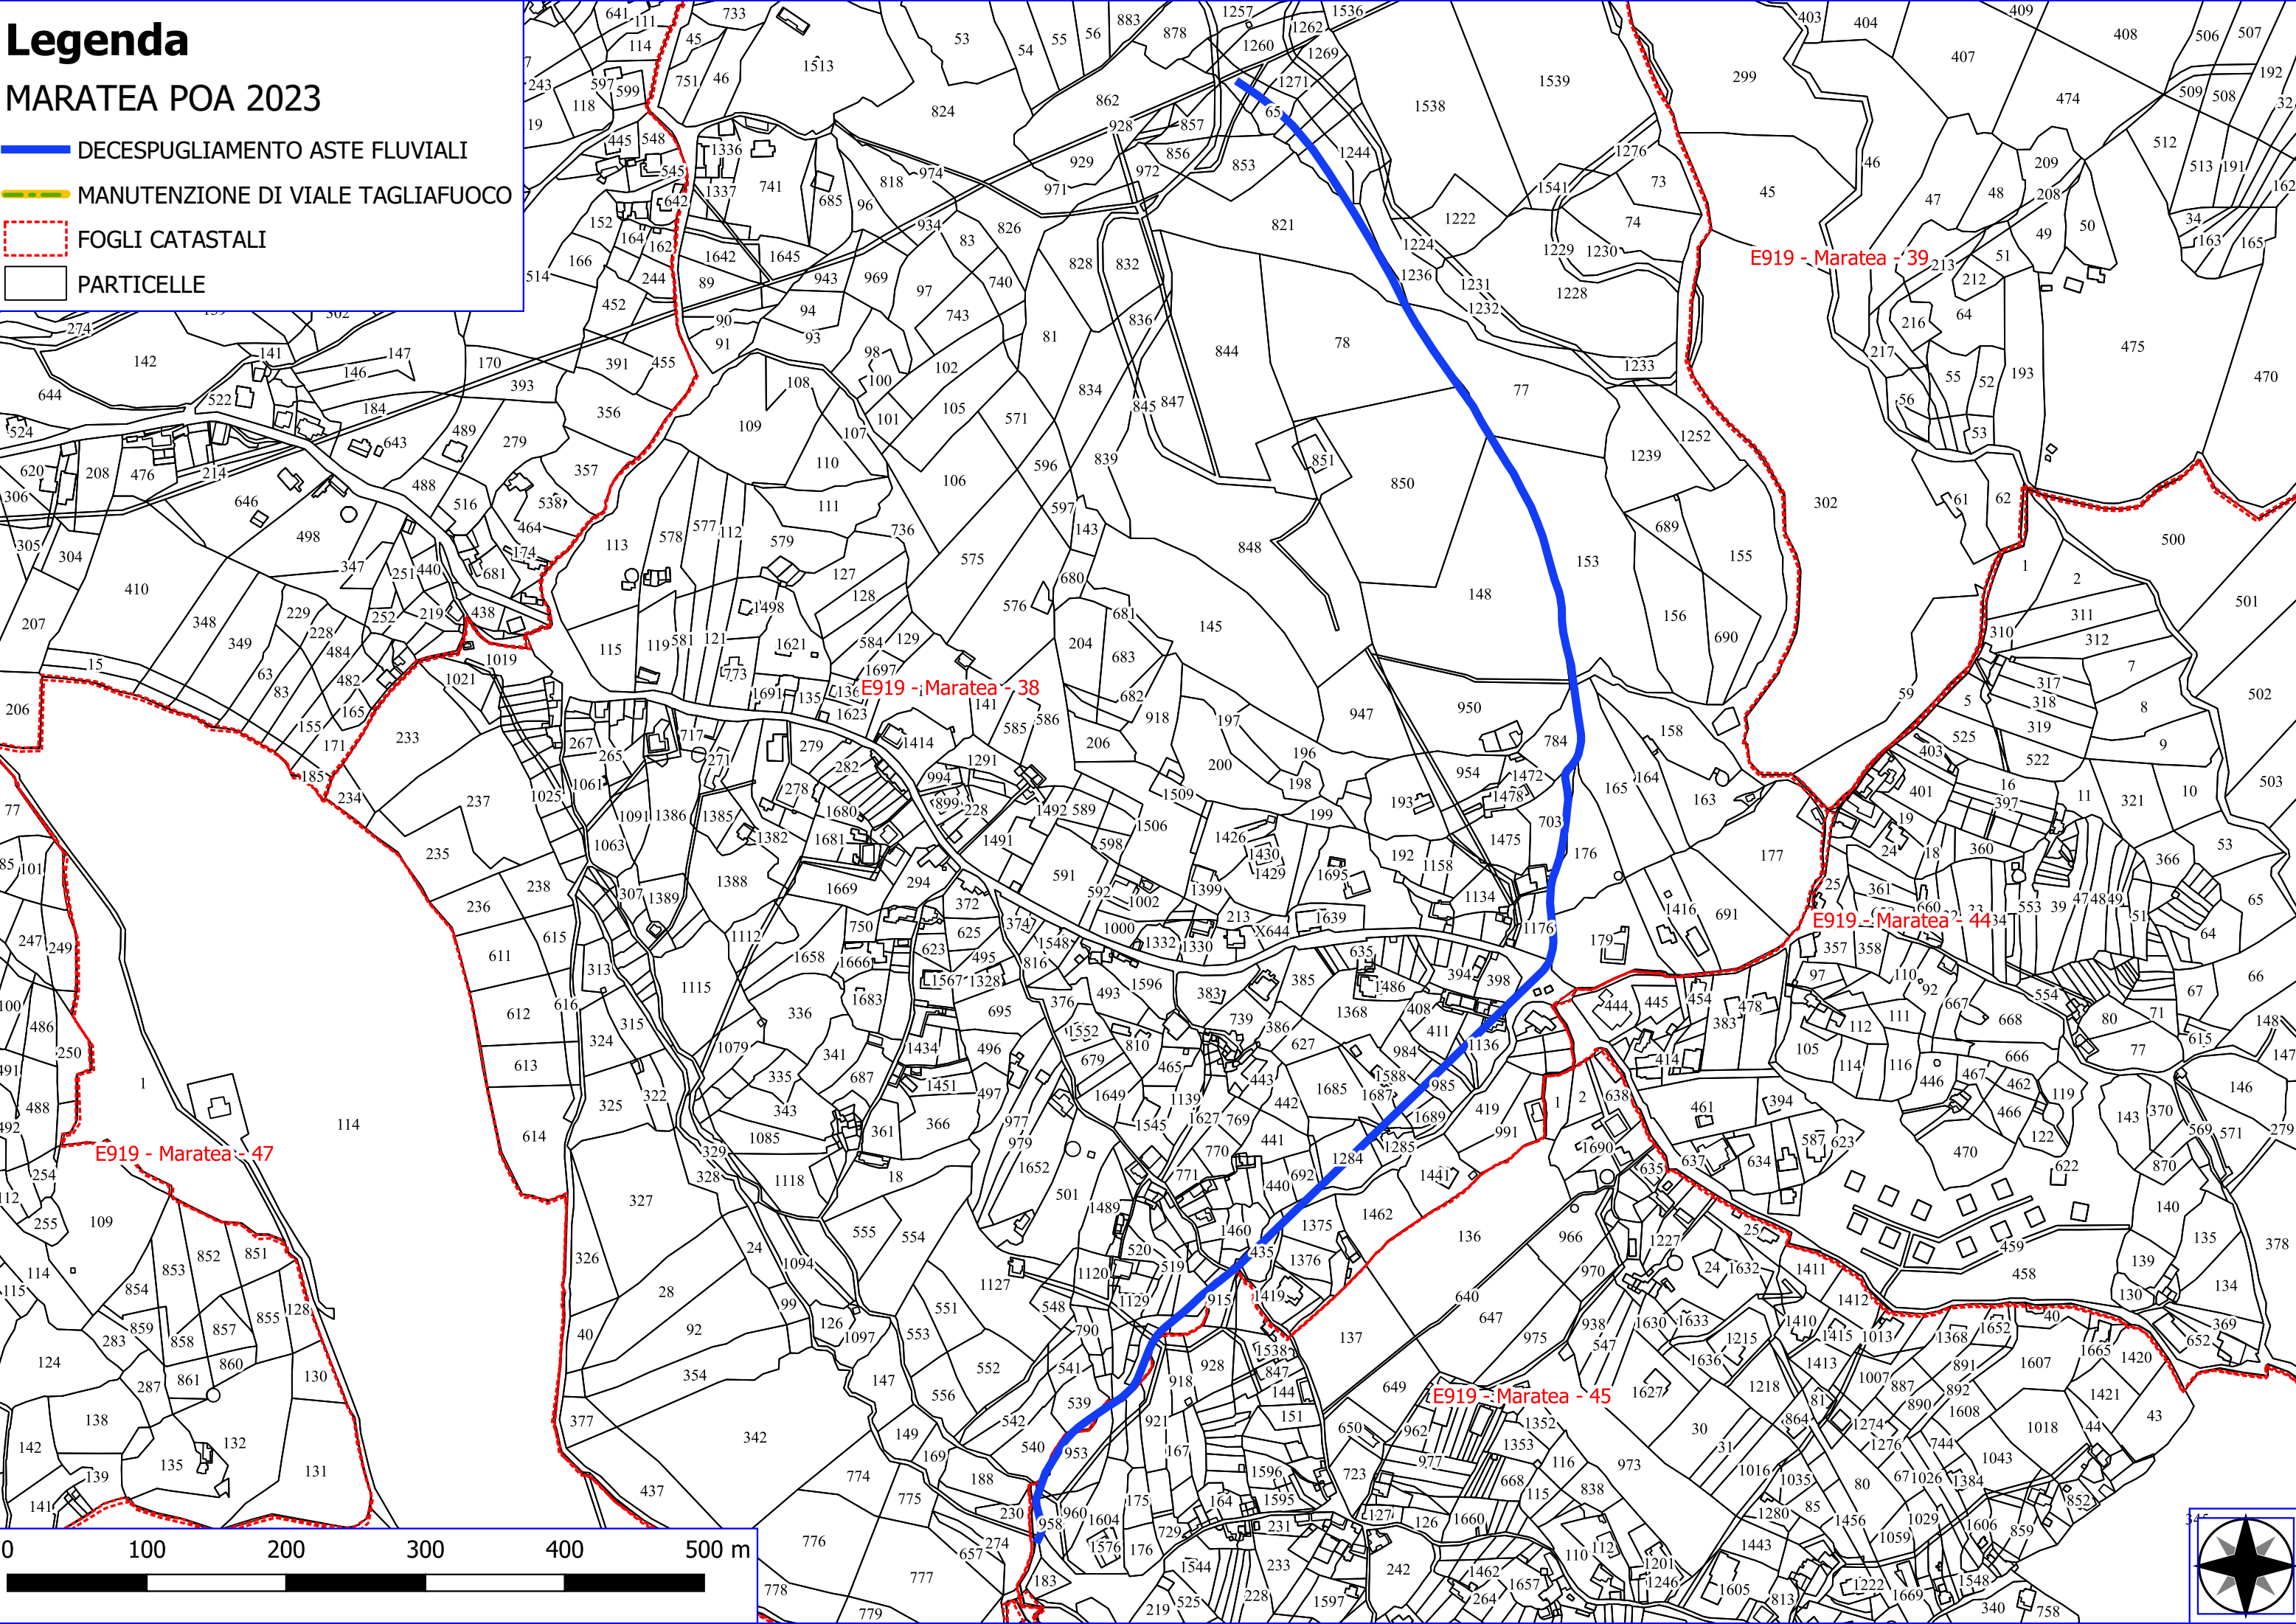

Legenda

MARATEA POA 2023

- DECESPUGLIAMENTO ASTE FLUVIALI
- MANUTENZIONE DI VIALE TAGLIAFUOCO
- FOGLI CATASTALI
- PARTICELLE

E919 - Maratea - 38

E919 - Maratea - 39

E919 - Maratea - 44

E919 - Maratea - 45

E919 - Maratea - 47