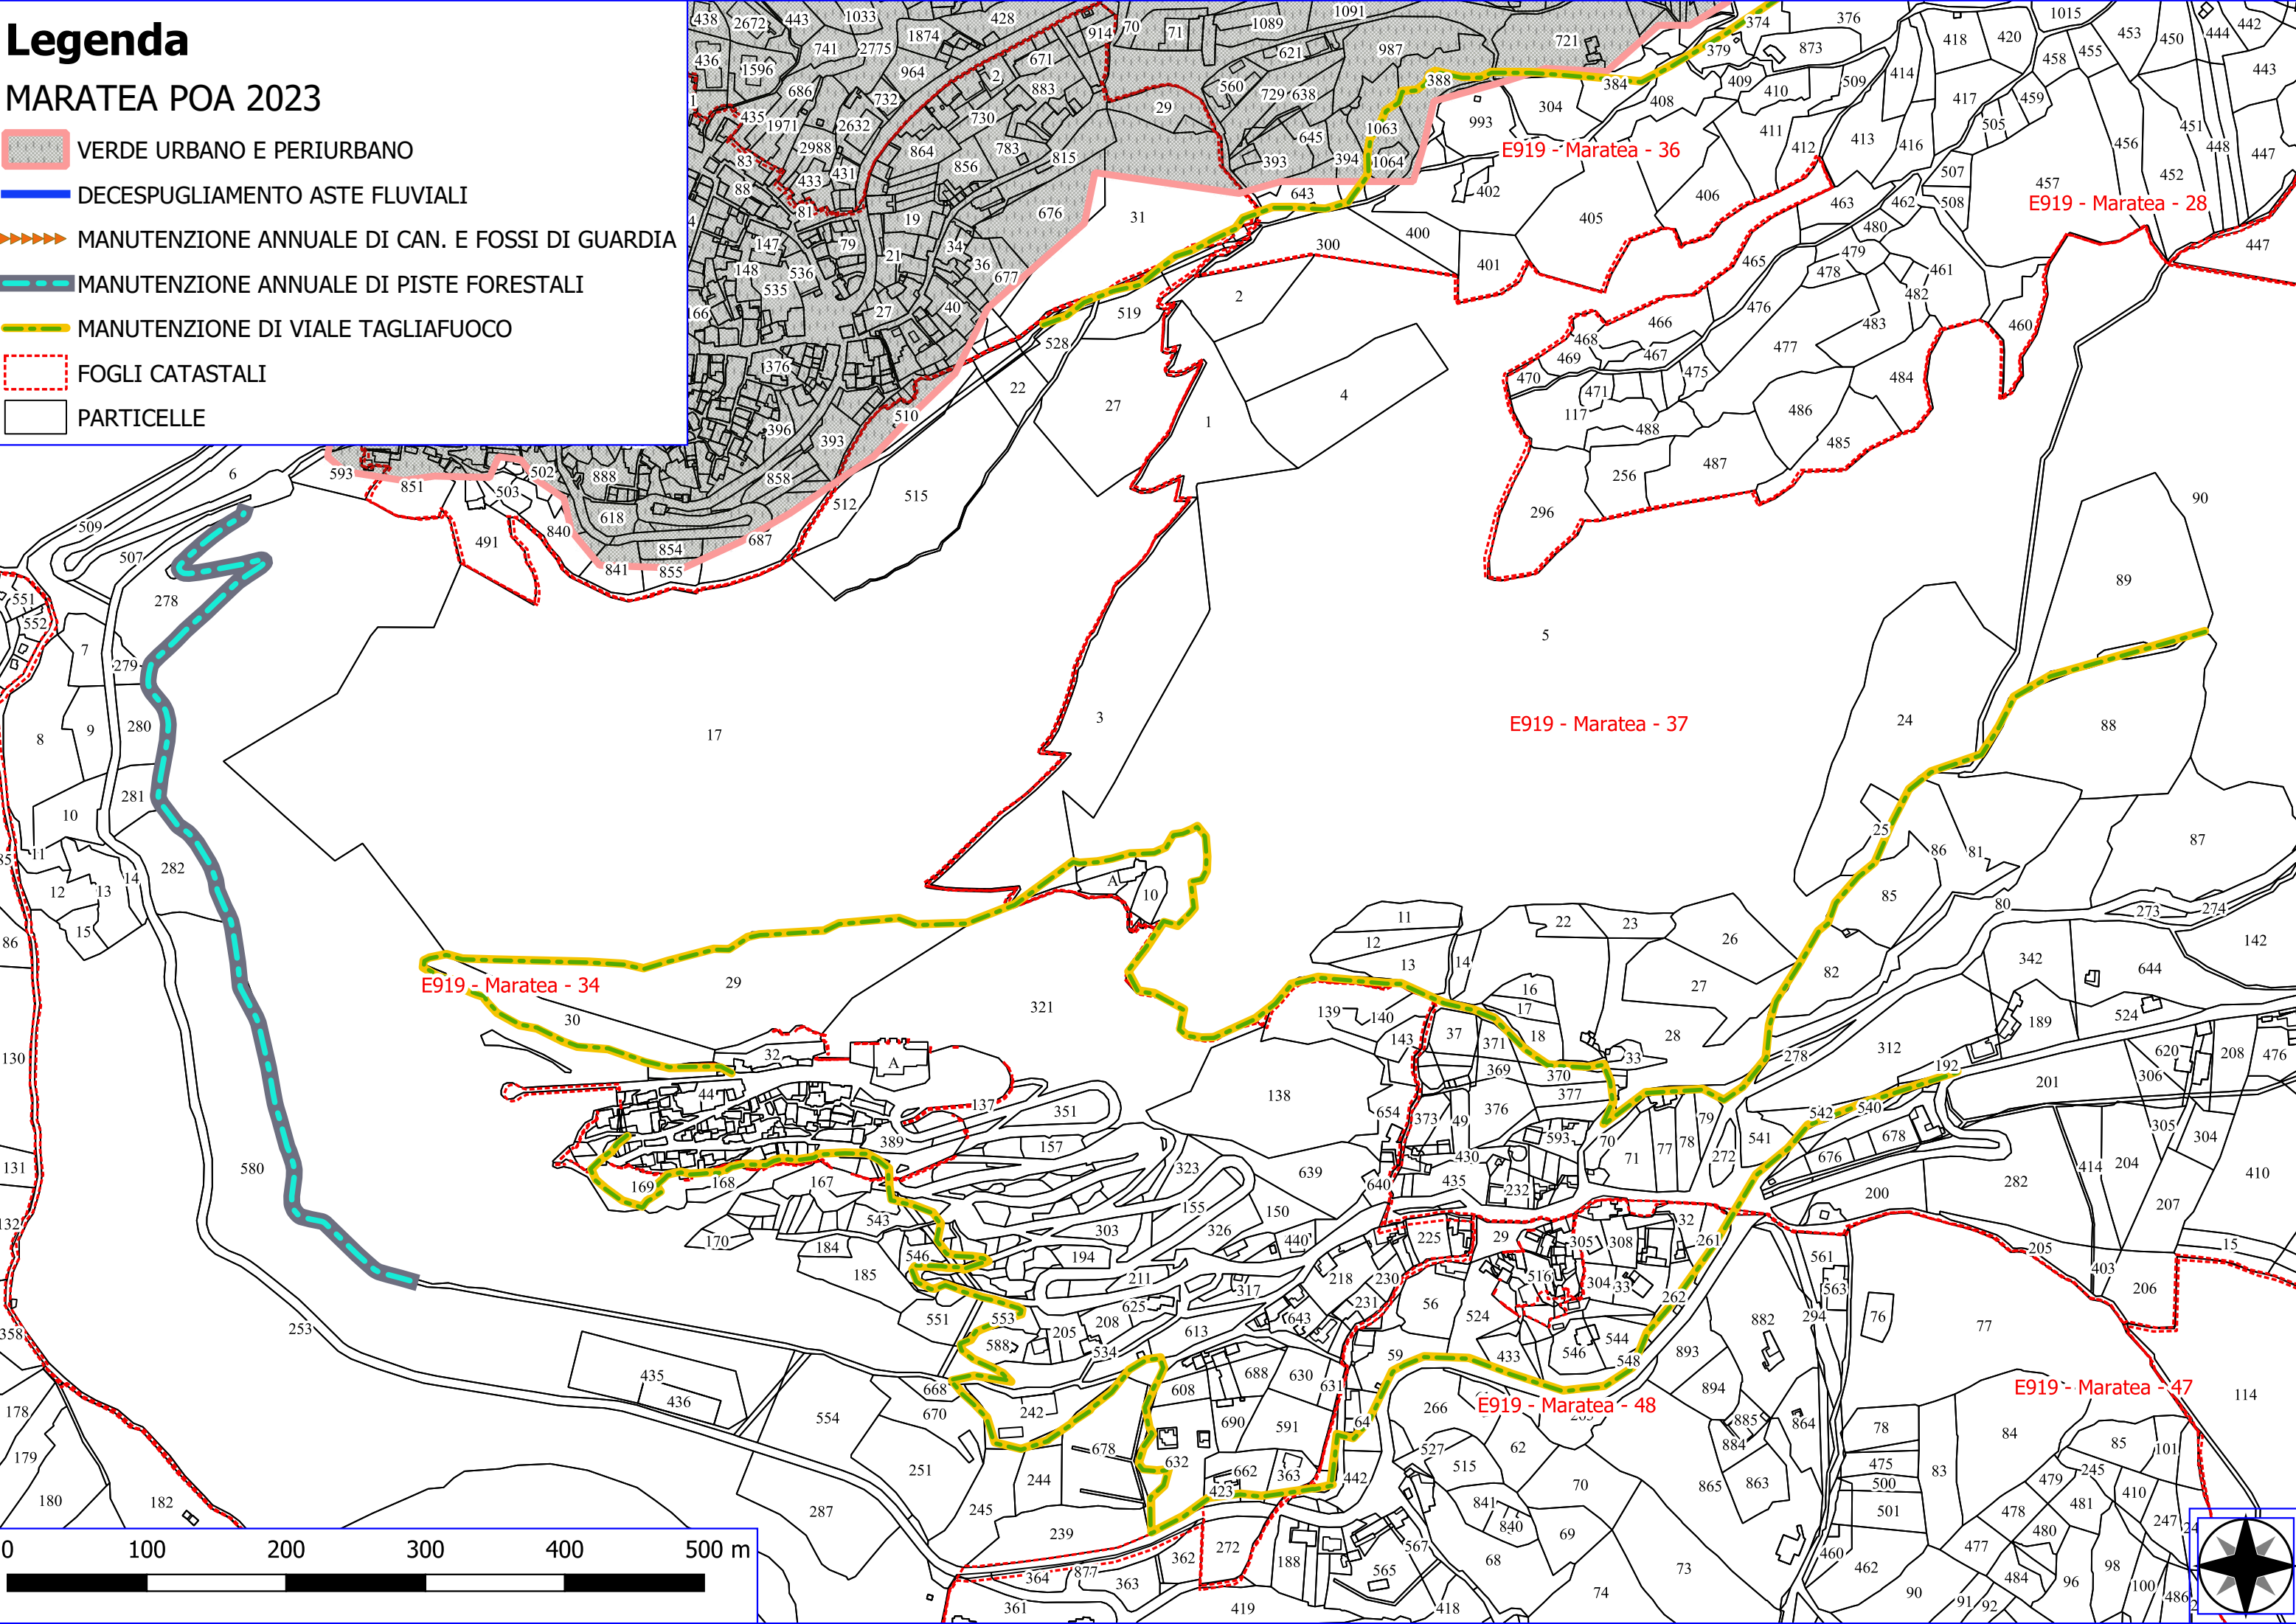

Legenda

MARATEA POA 2023

- VERDE URBANO E PERIURBANO
- DECESPUGLIAMENTO ASTE FLUVIALI
- MANUTENZIONE ANNUALE DI CAN. E FOSSI DI GUARDIA
- MANUTENZIONE ANNUALE DI PISTE FORESTALI
- MANUTENZIONE DI VIALE TAGLIAFUOCO
- FOGLI CATASTALI
- PARTICELLE