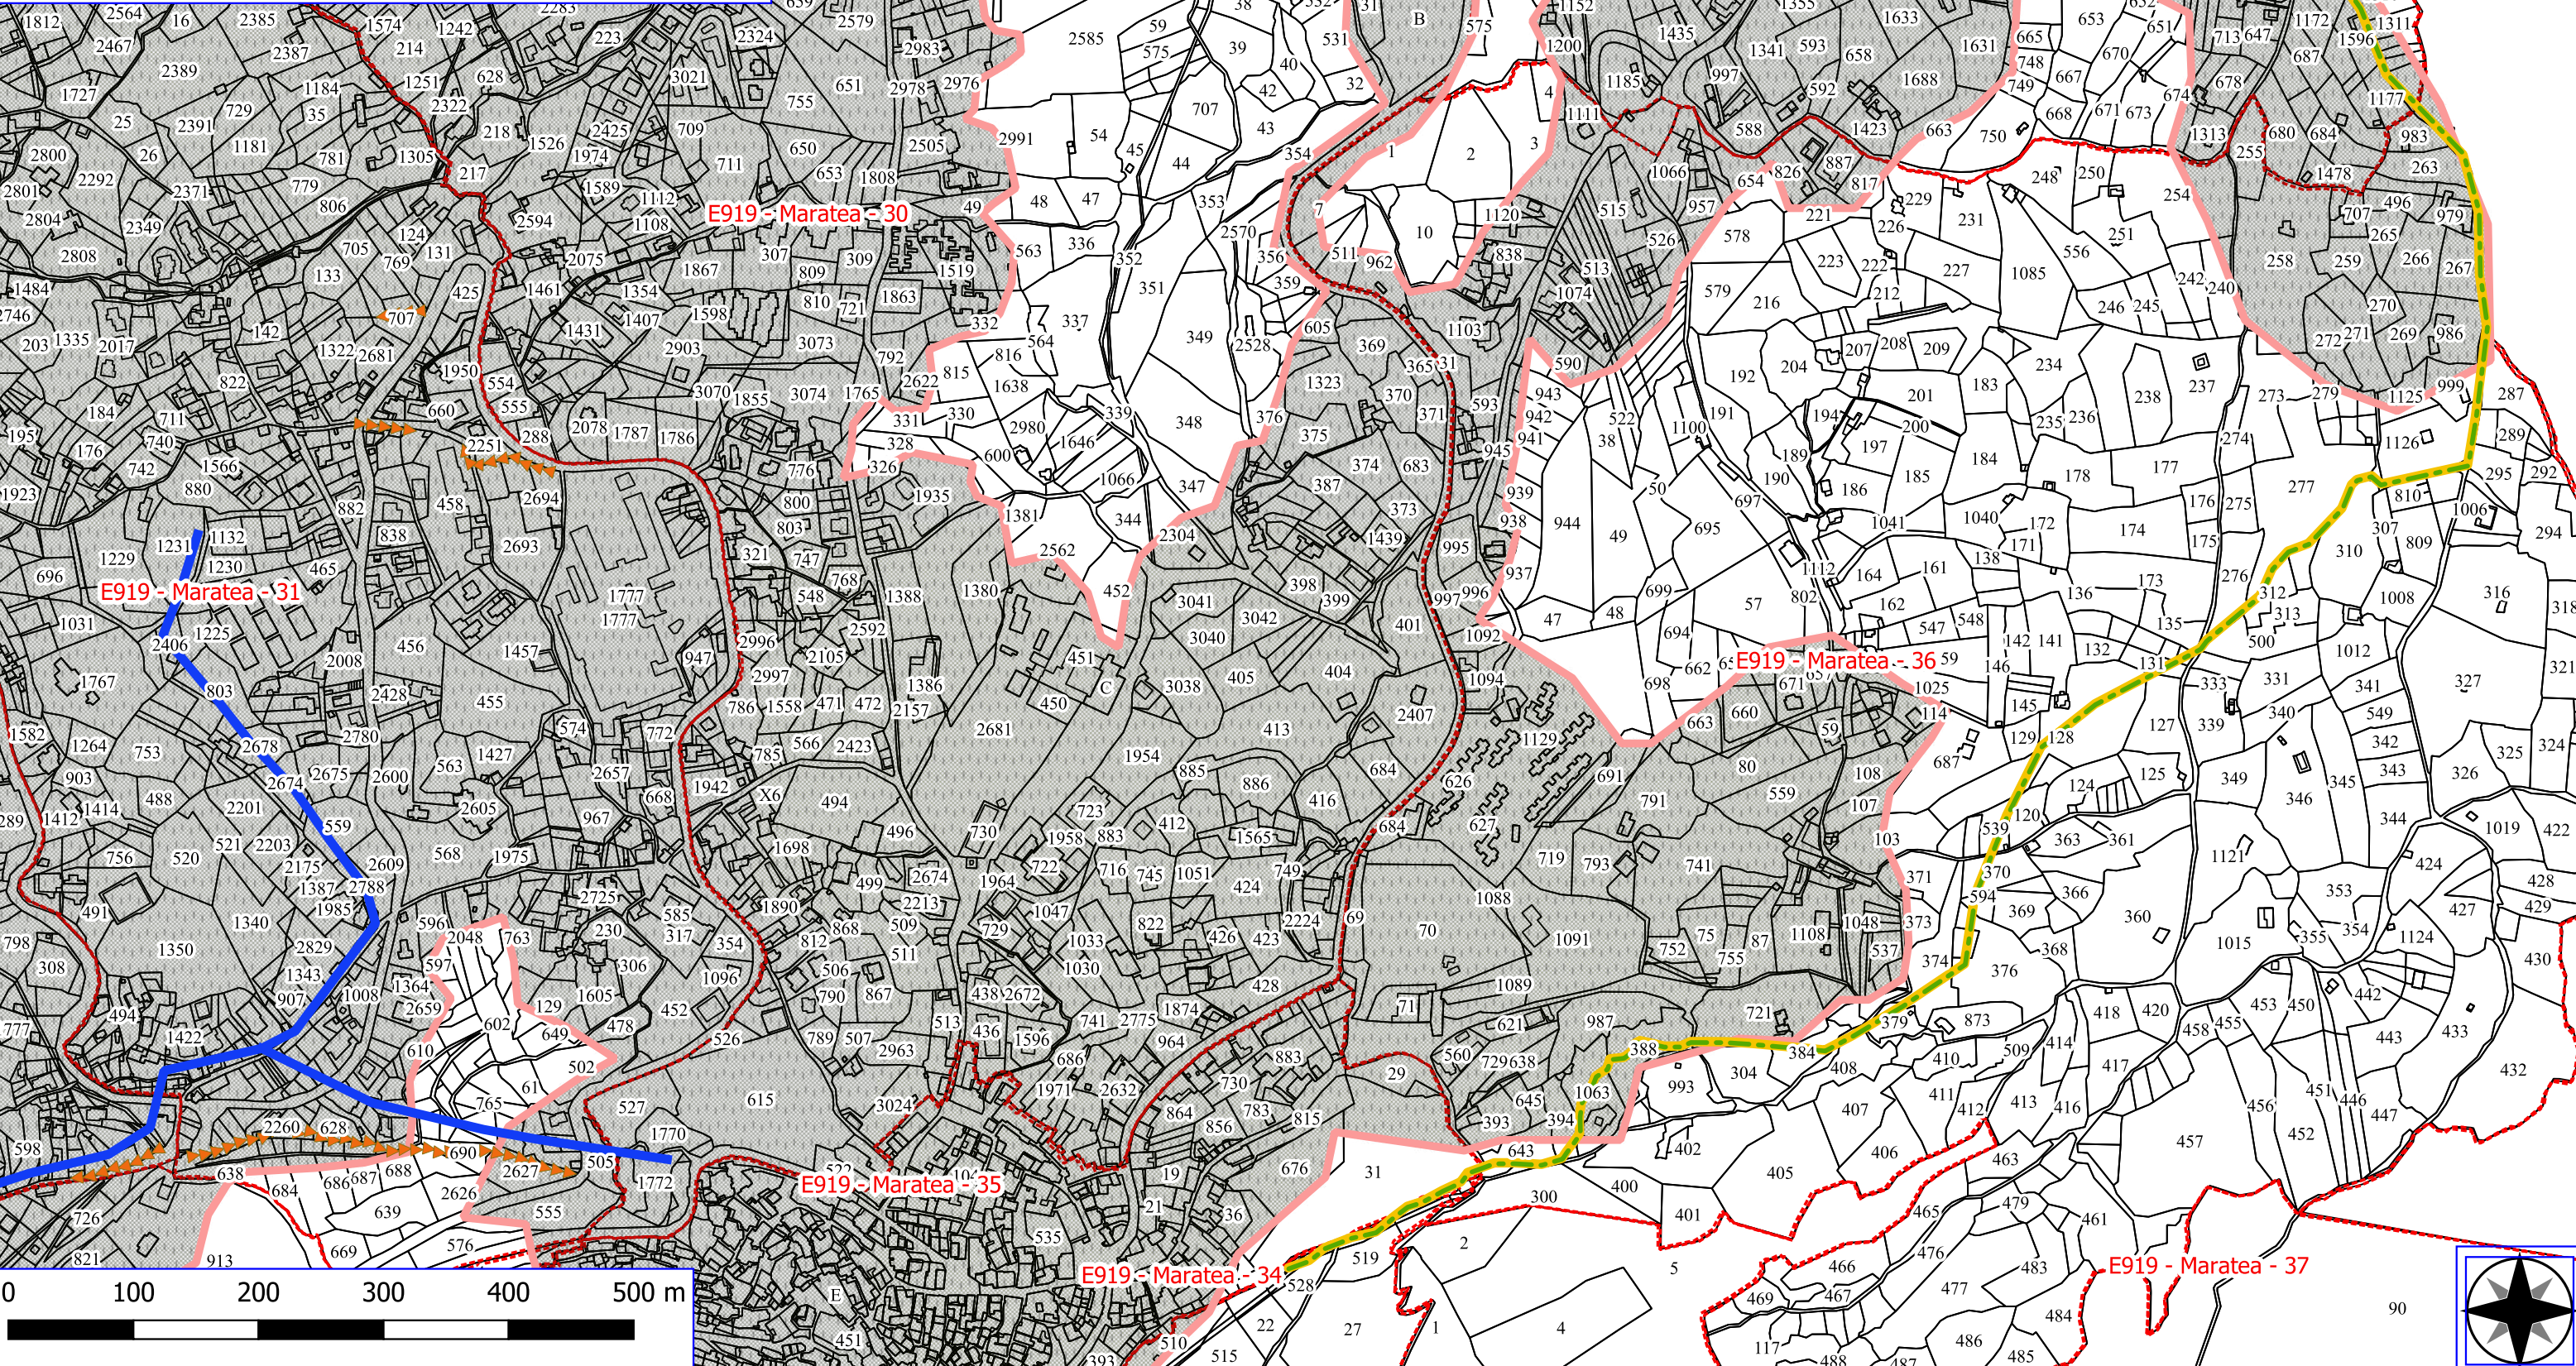

Legenda

MARATEA POA 2023

- VERDE URBANO E PERIURBANO
- DECESPUGLIAMENTO ASTE FLUVIALI
- MANUTENZIONE ANNUALE DI CAN. E FOSSI DI GUARDIA
- MANUTENZIONE DI VIALE TAGLIAFUOCO
- FOGLI CATASTALI
- PARTICELLE