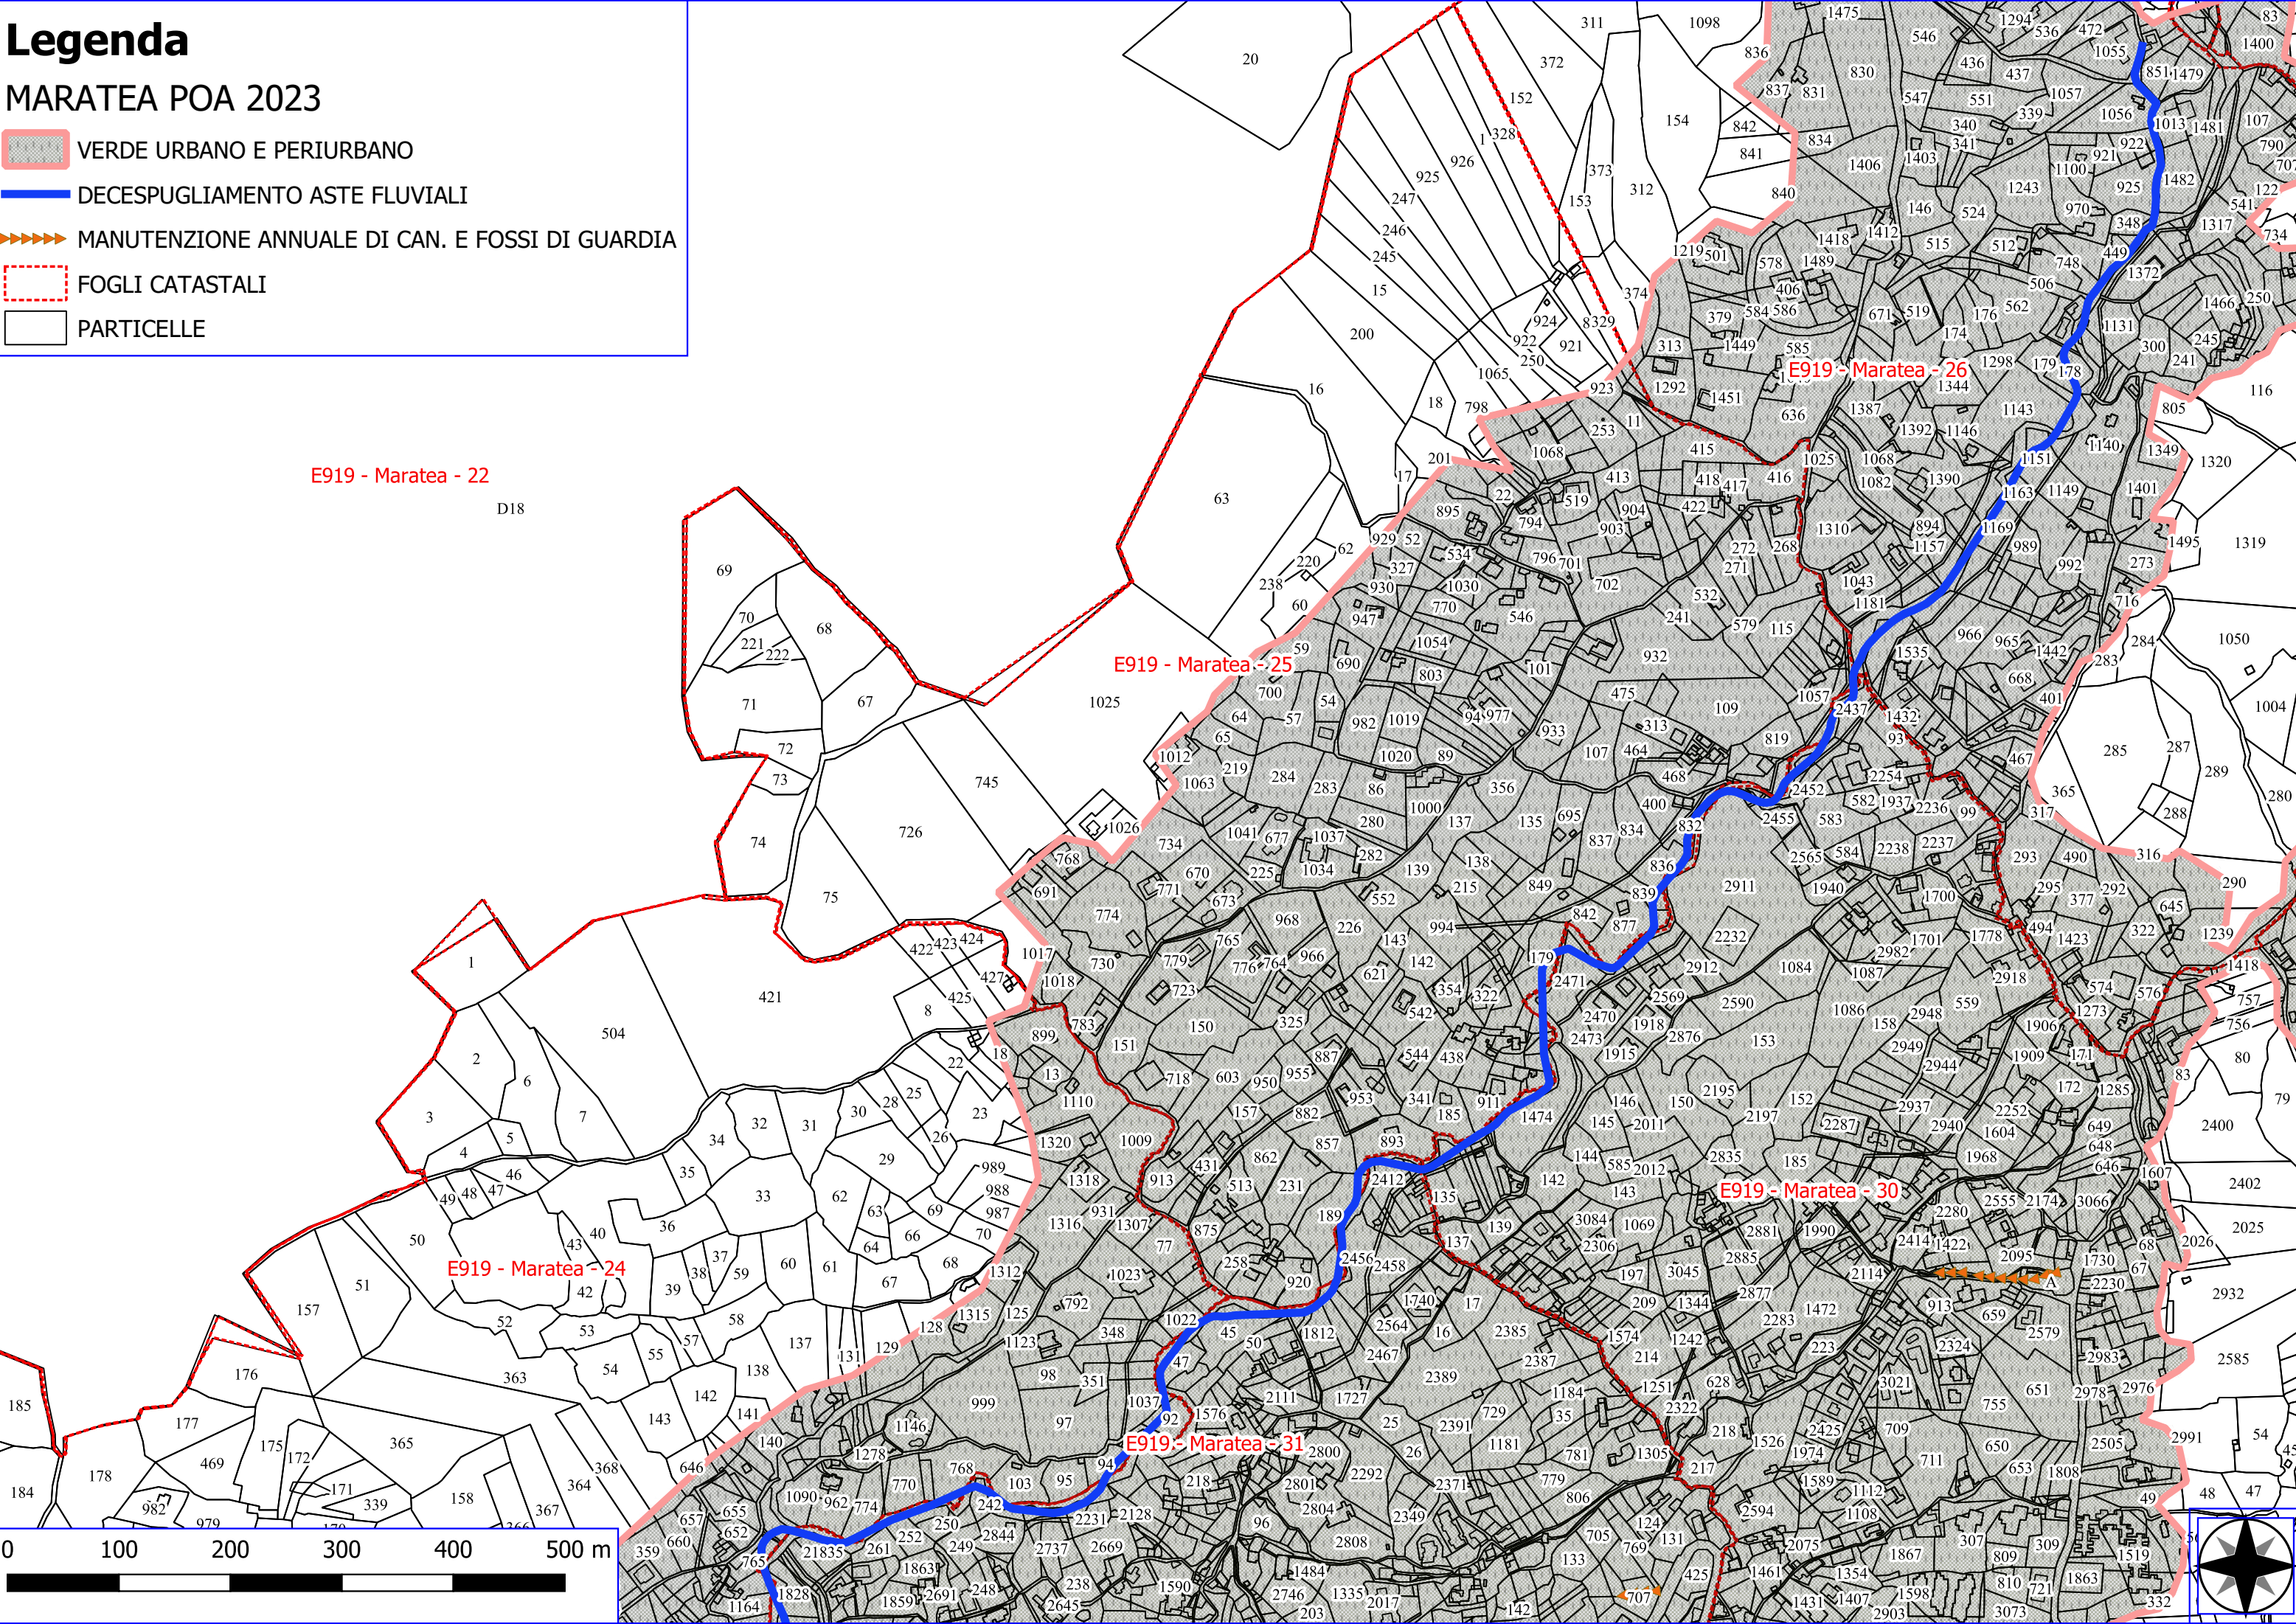

Legenda

MARATEA POA 2023

- VERDE URBANO E PERIURBANO
- DECESPUGLIAMENTO ASTE FLUVIALI
- MANUTENZIONE ANNUALE DI CAN. E FOSSI DI GUARDIA
- FOGLI CATASTALI
- PARTICELLE

E919 - Maratea - 22

D18

E919 - Maratea - 25

E919 - Maratea - 26

E919 - Maratea - 24

E919 - Maratea - 30

E919 - Maratea - 31