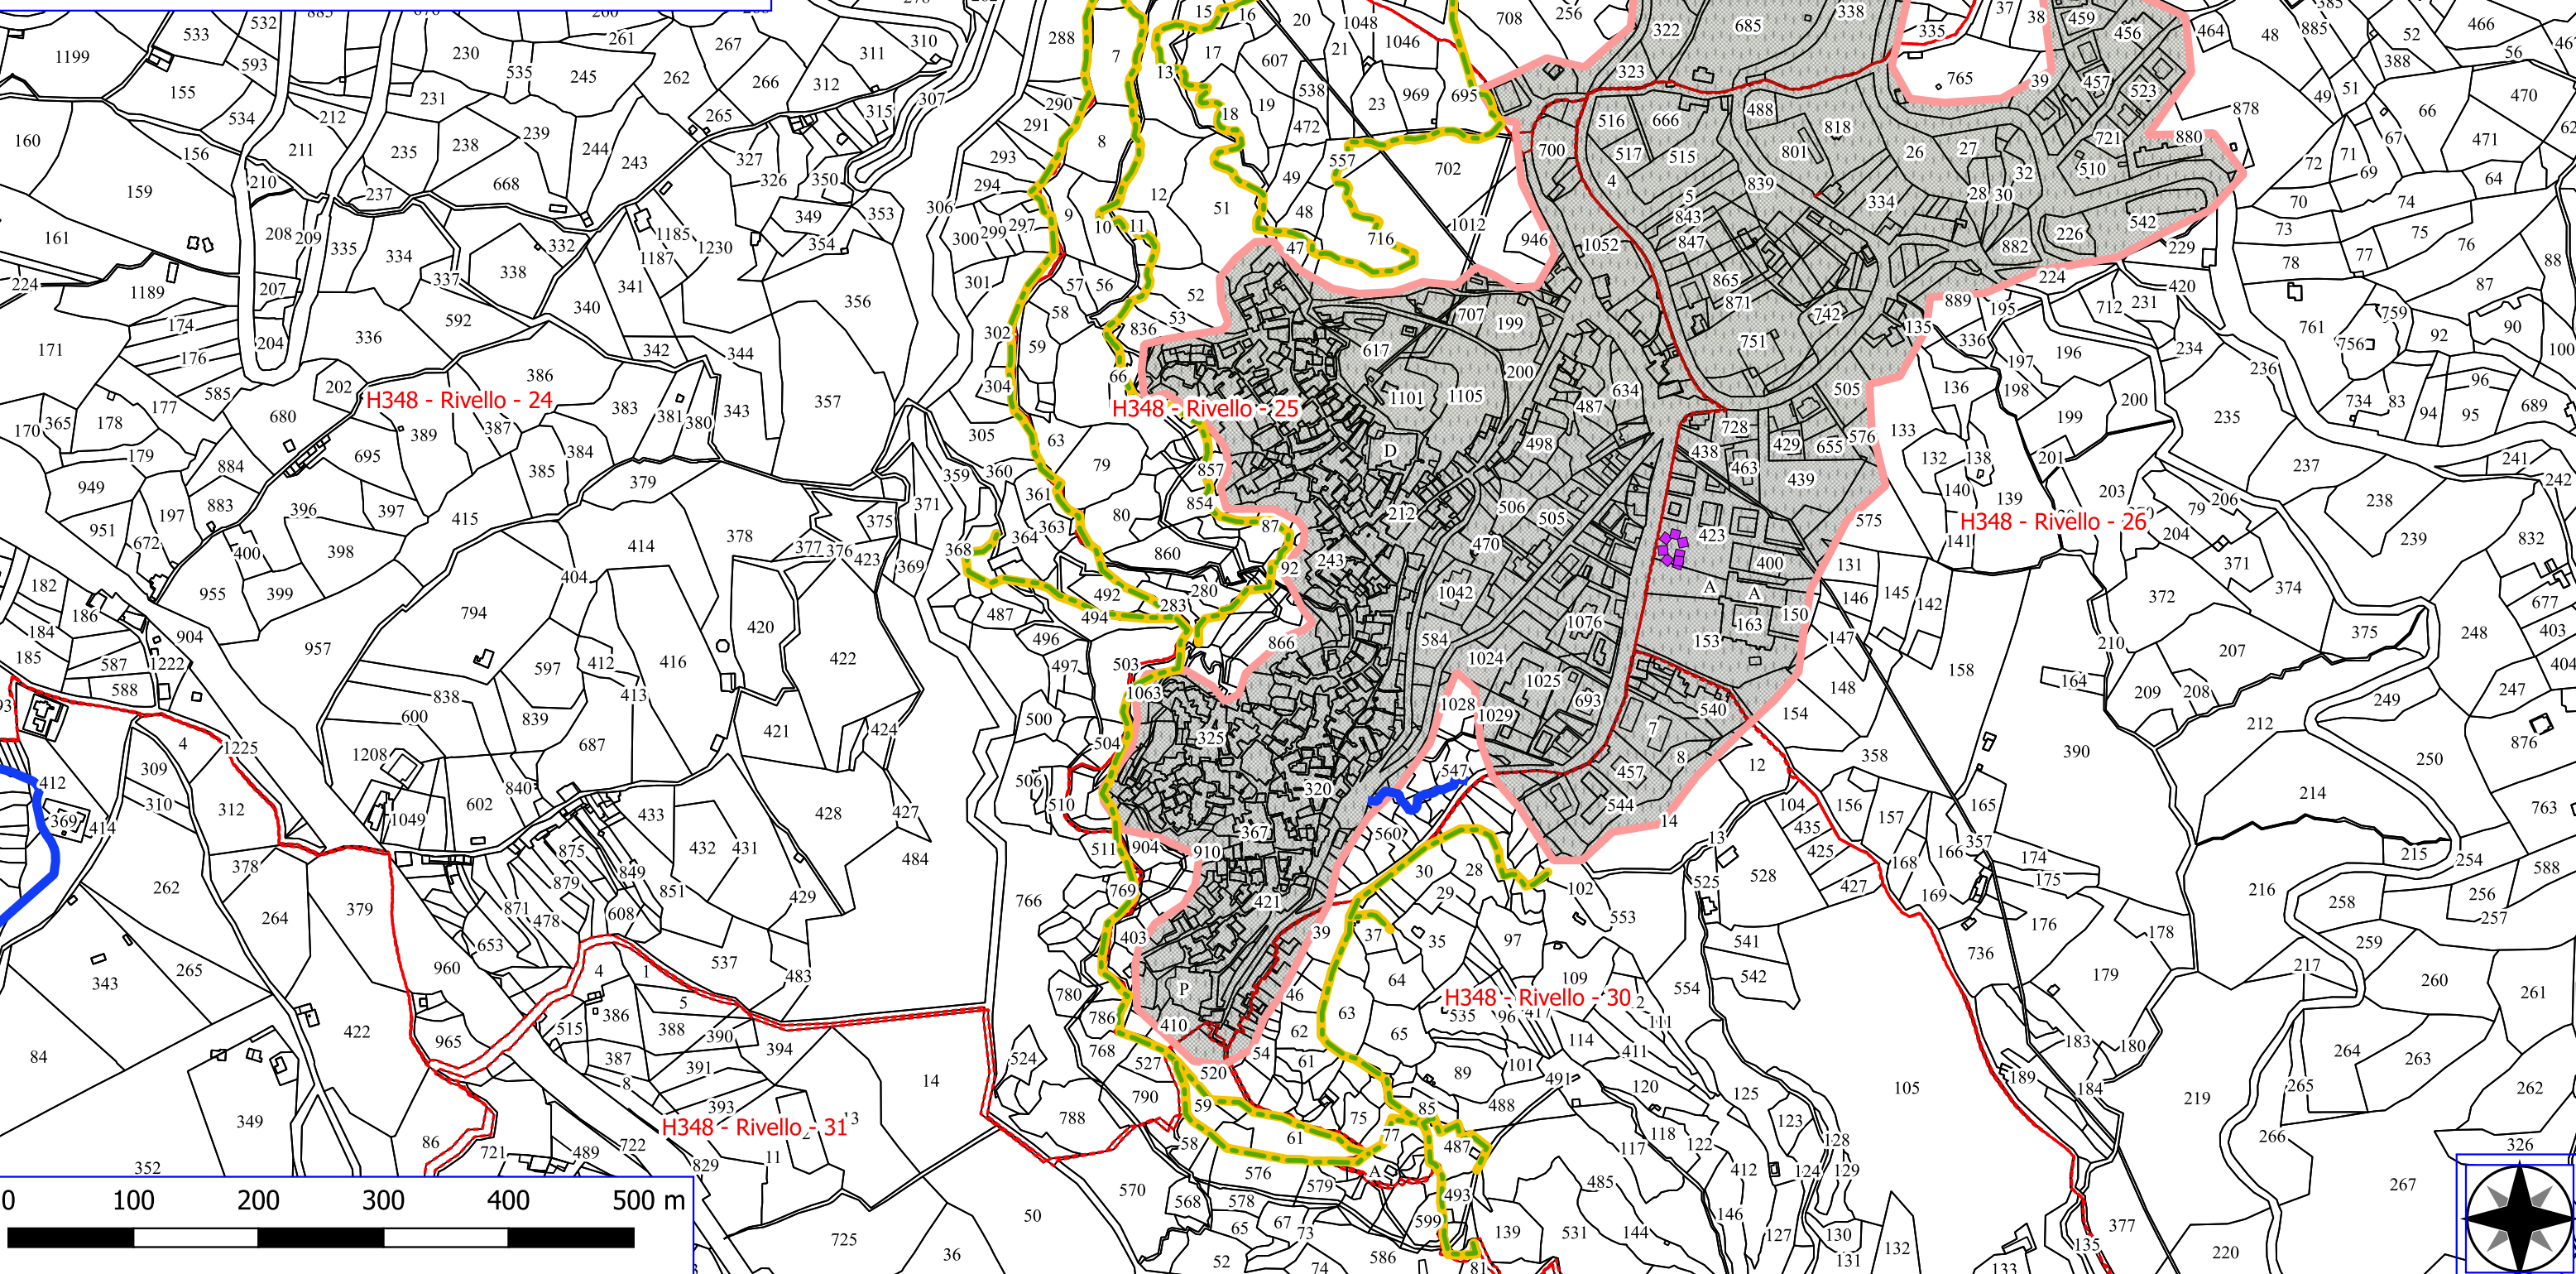

Legenda

RIVELLO POA 2023

- VERDE URBANO E PERIURBANO
- DECESPUGLIAMENTO ASTE FLUVIALI
- MANUTENZIONE ANNUALE DI CAN. E FOSSI DI GUARDIA
- MANUTENZIONE ANNUALE DI PISTE FORESTALI
- MANUTENZIONE DI VIA TAGLIAFUOCO
- REALIZZAZIONE DI STACCIONATE
- FOGLI CATASTALI
- PARTICELLE