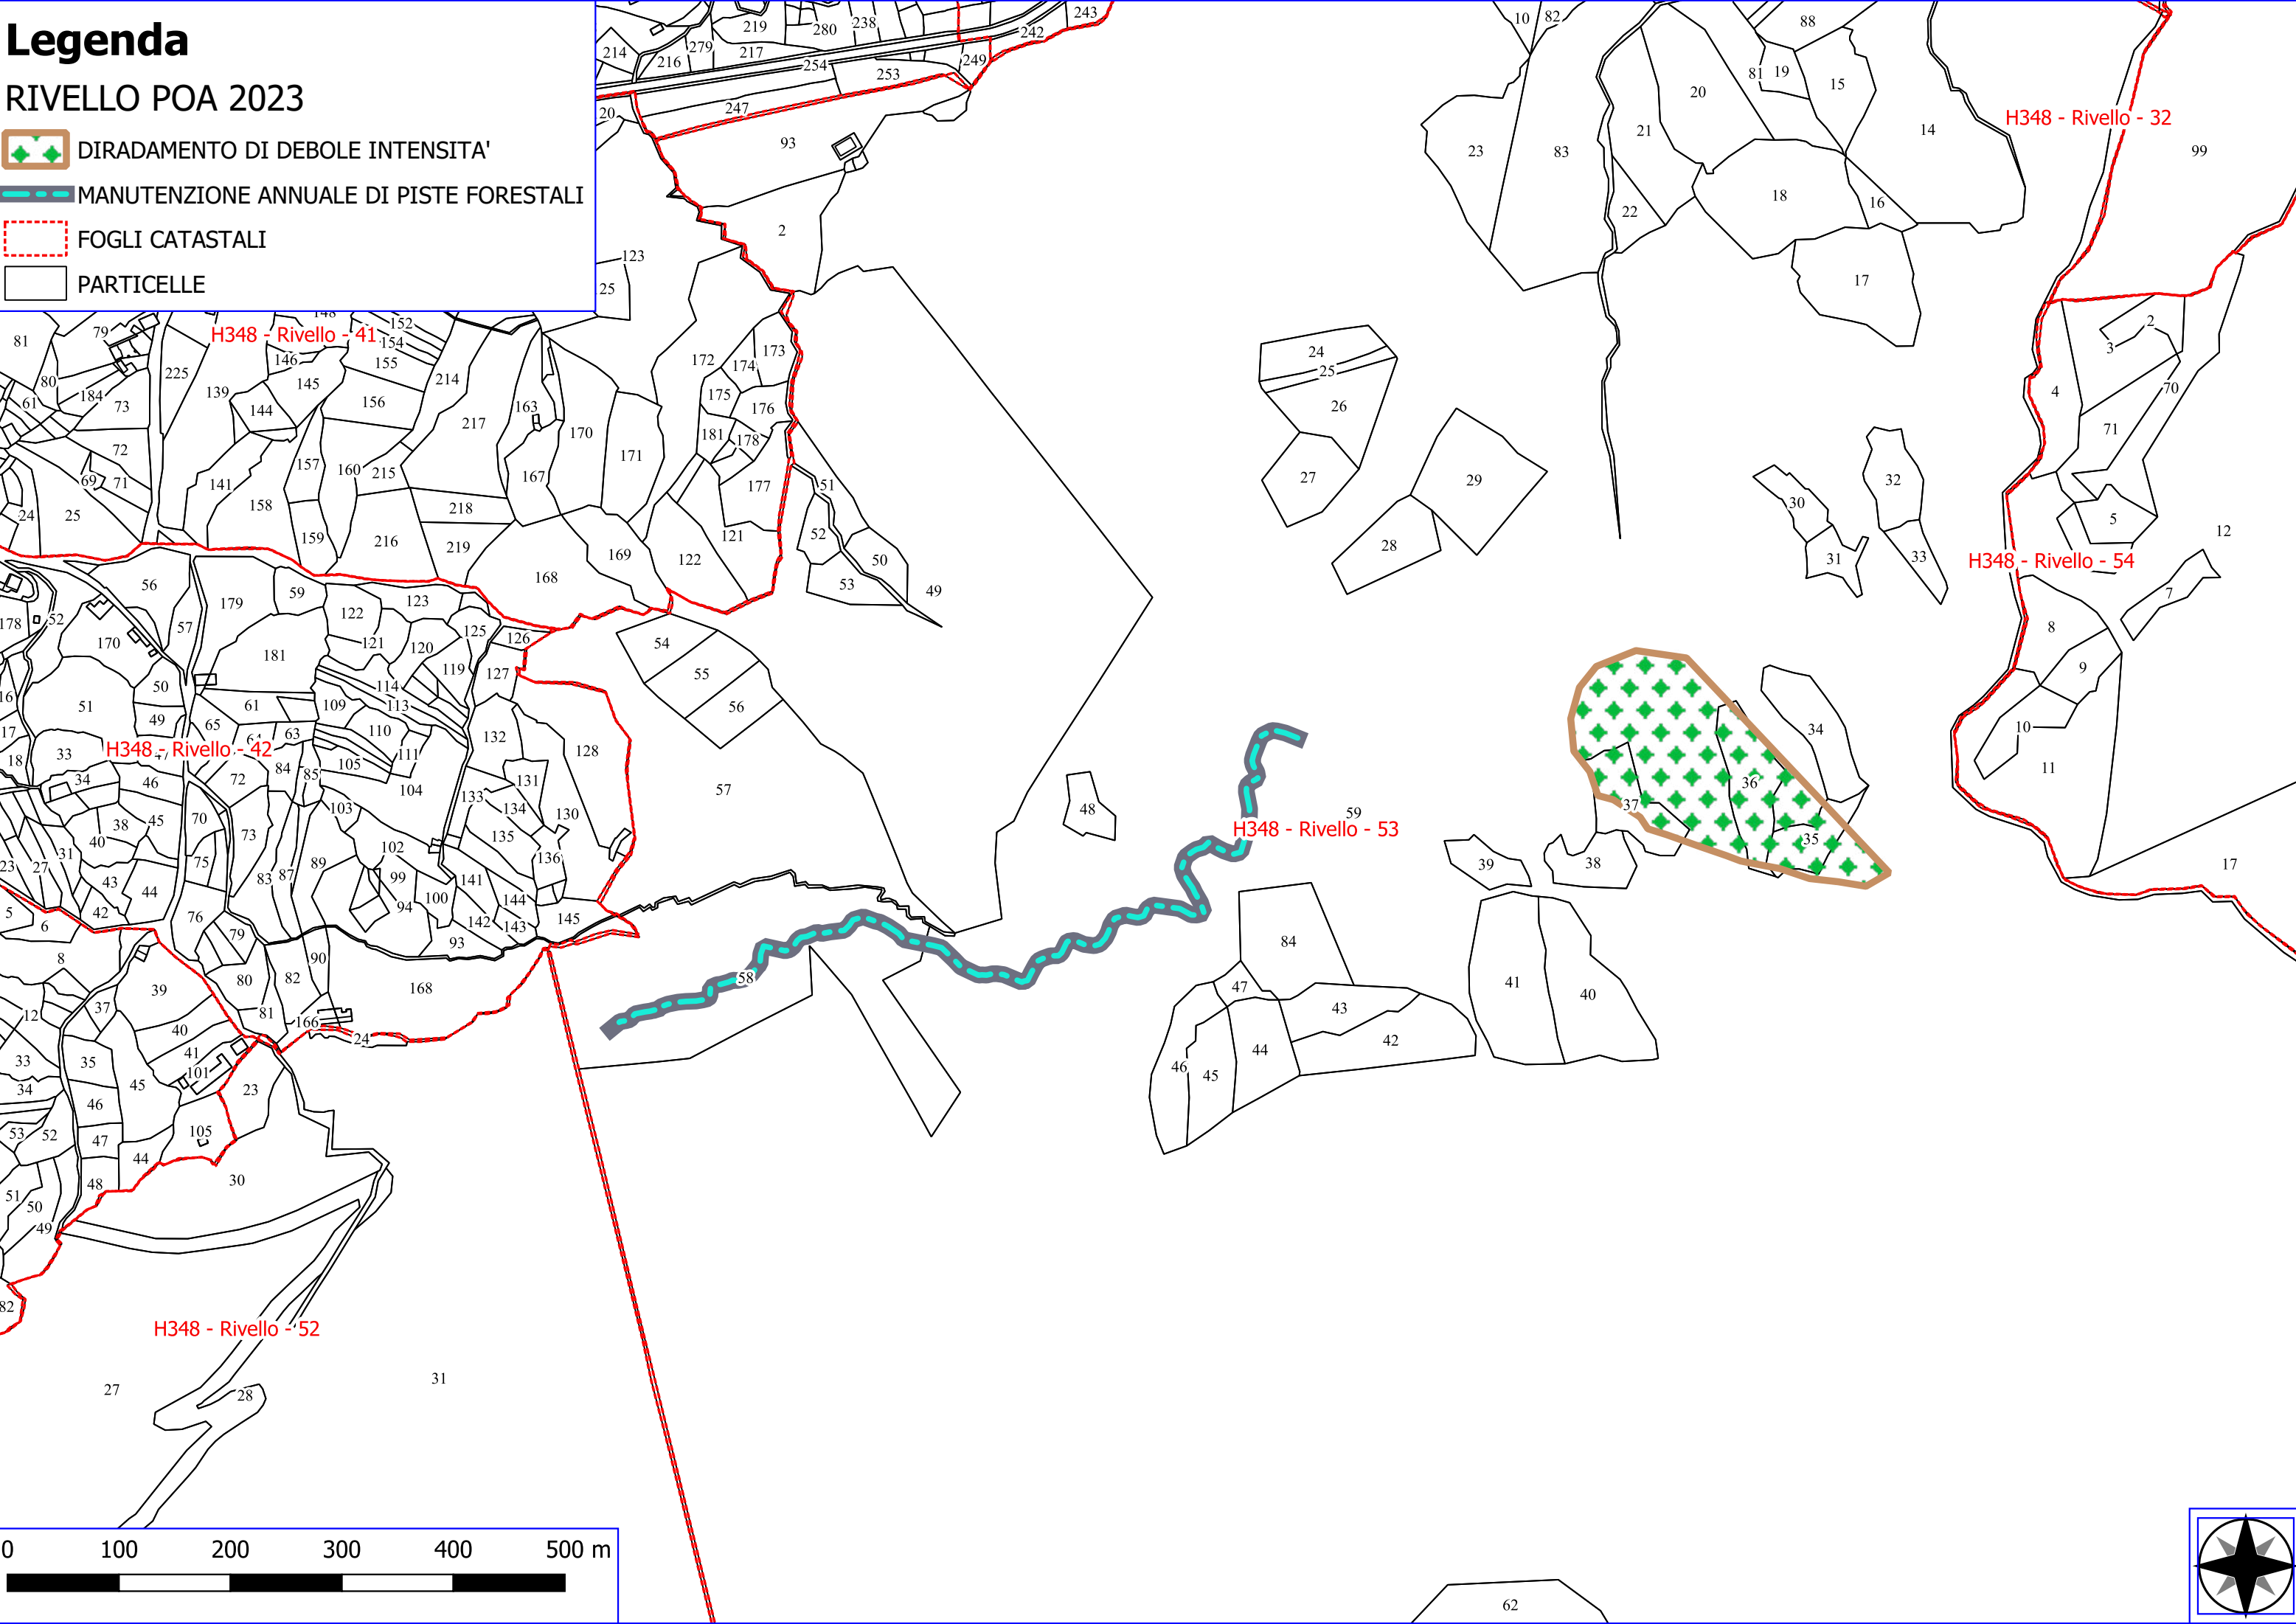

Legenda

RIVELLO POA 2023

DIRADAMENTO DI DEBOLE INTENSITA'

MANUTENZIONE ANNUALE DI PISTE FORESTALI

FOGLI CATASTALI

PARTICELLE