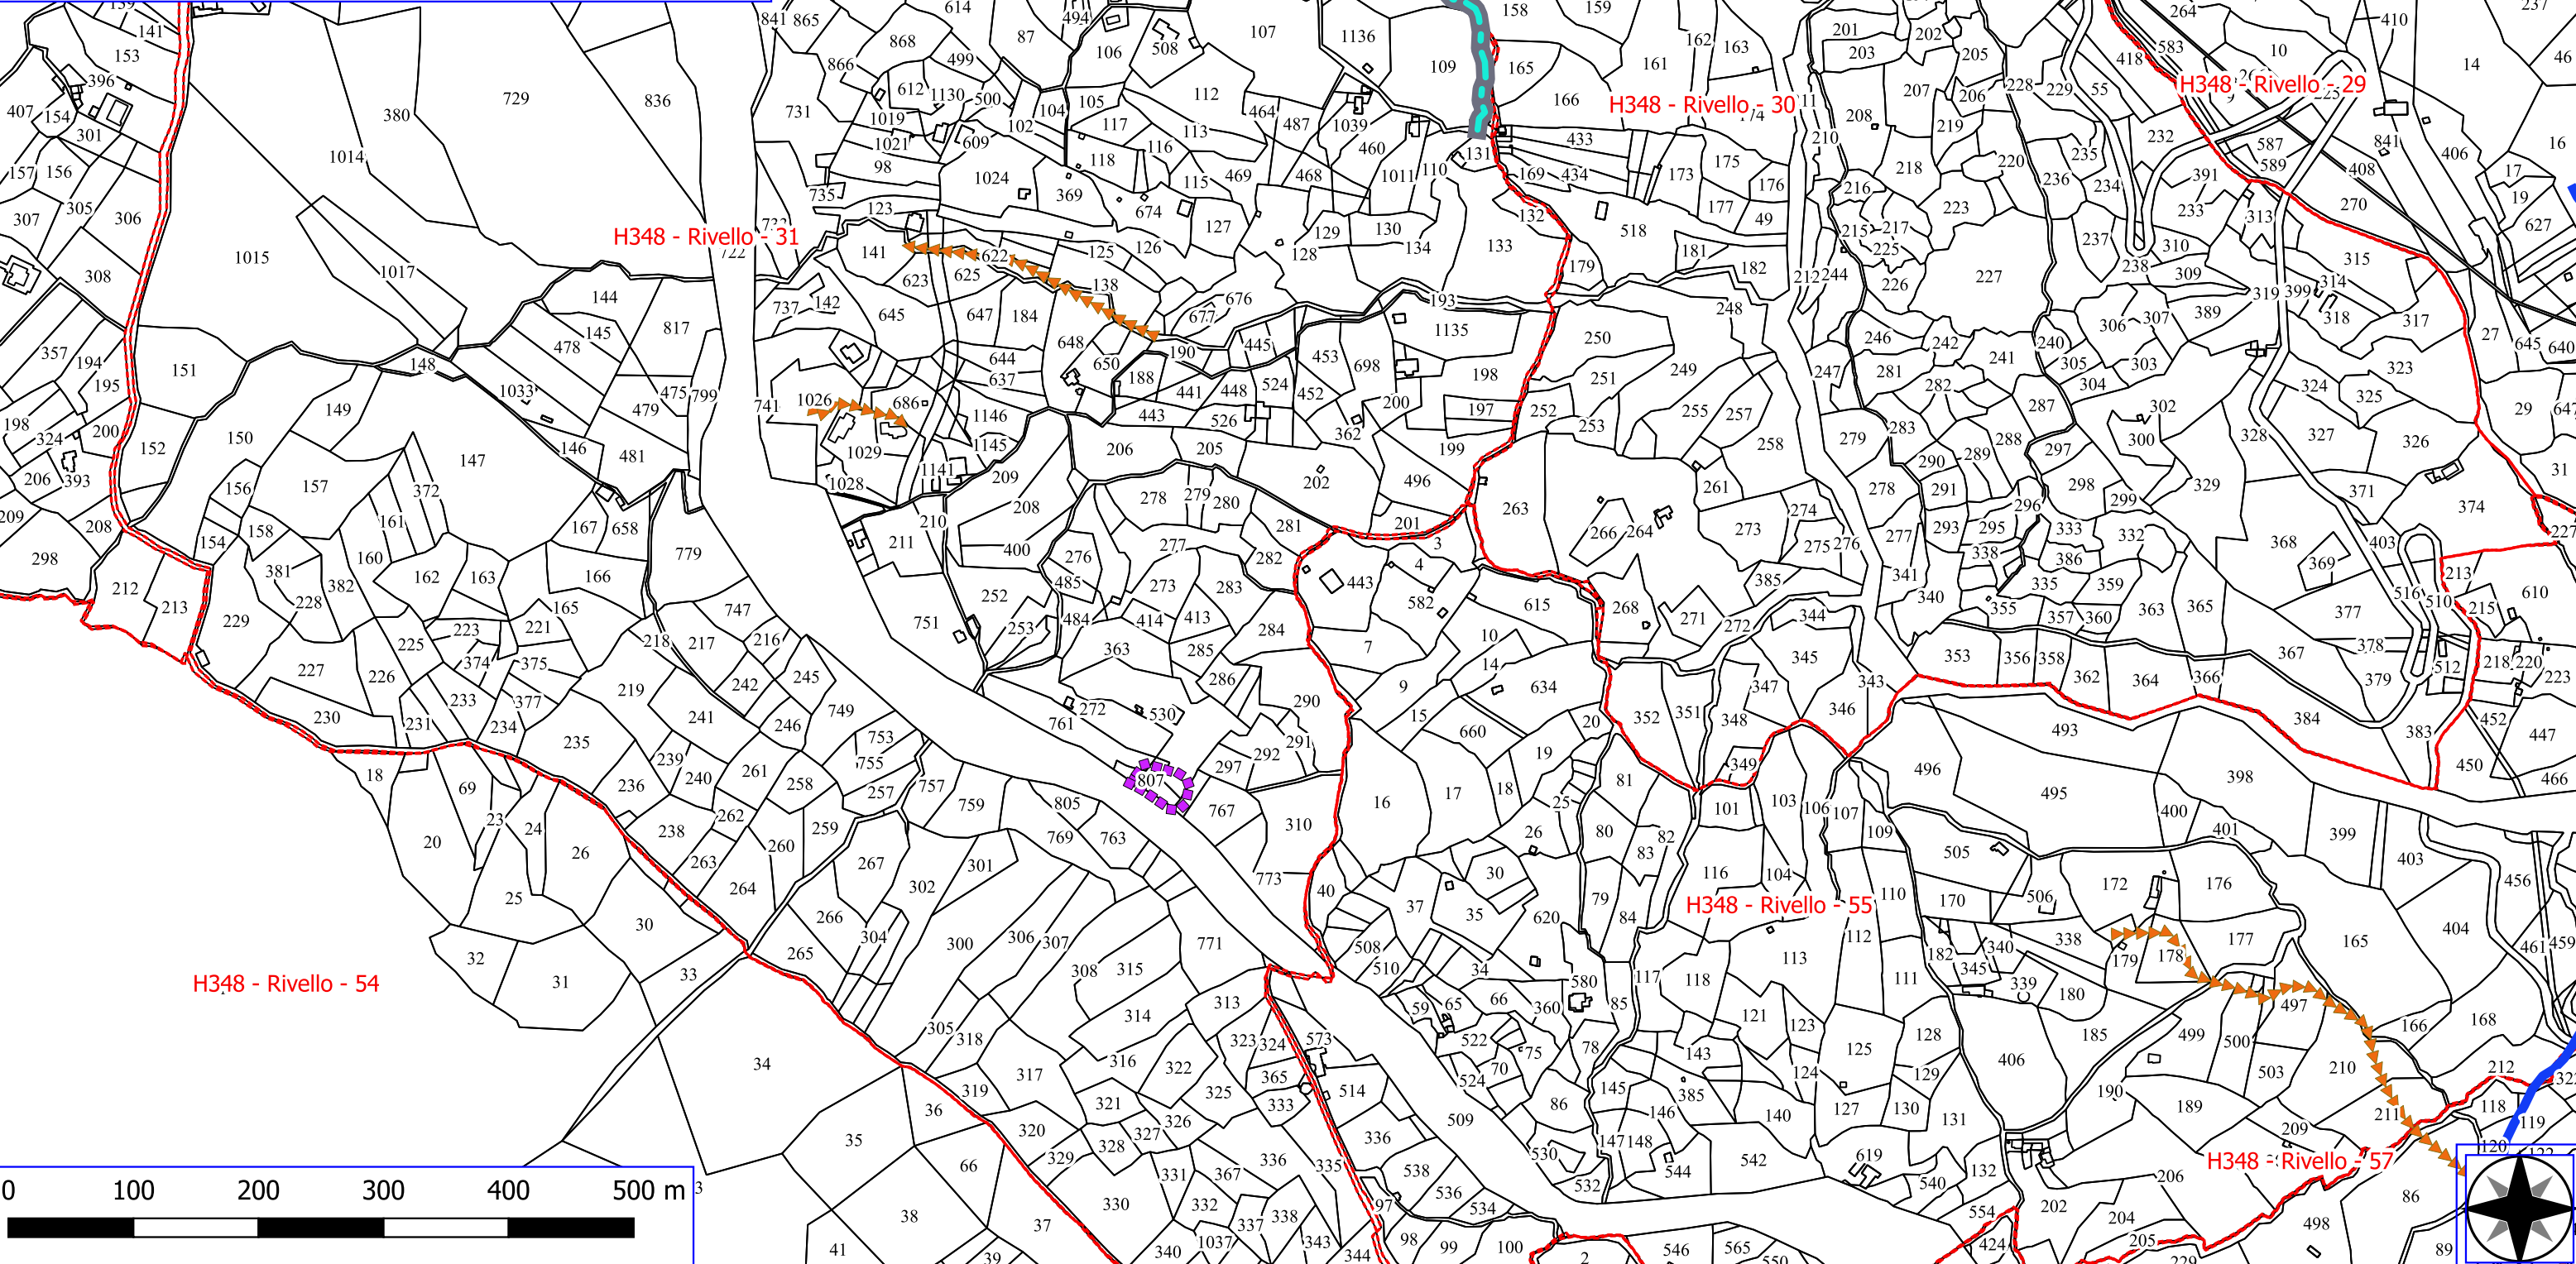

Legenda

RIVELLO POA 2023

- VERDE URBANO E PERIURBANO
- DECESPUGLIAMENTO ASTE FLUVIALI
- MANUTENZIONE ANNUALE DI CAN. E FOSSI DI GUARDIA
- MANUTENZIONE ANNUALE DI PISTE FORESTALI
- MANUTENZIONE DI VIAE TAGLIAFUOCO
- REALIZZAZIONE DI STACCIONATE
- FOGLI CATASTALI
- PARTICELLE