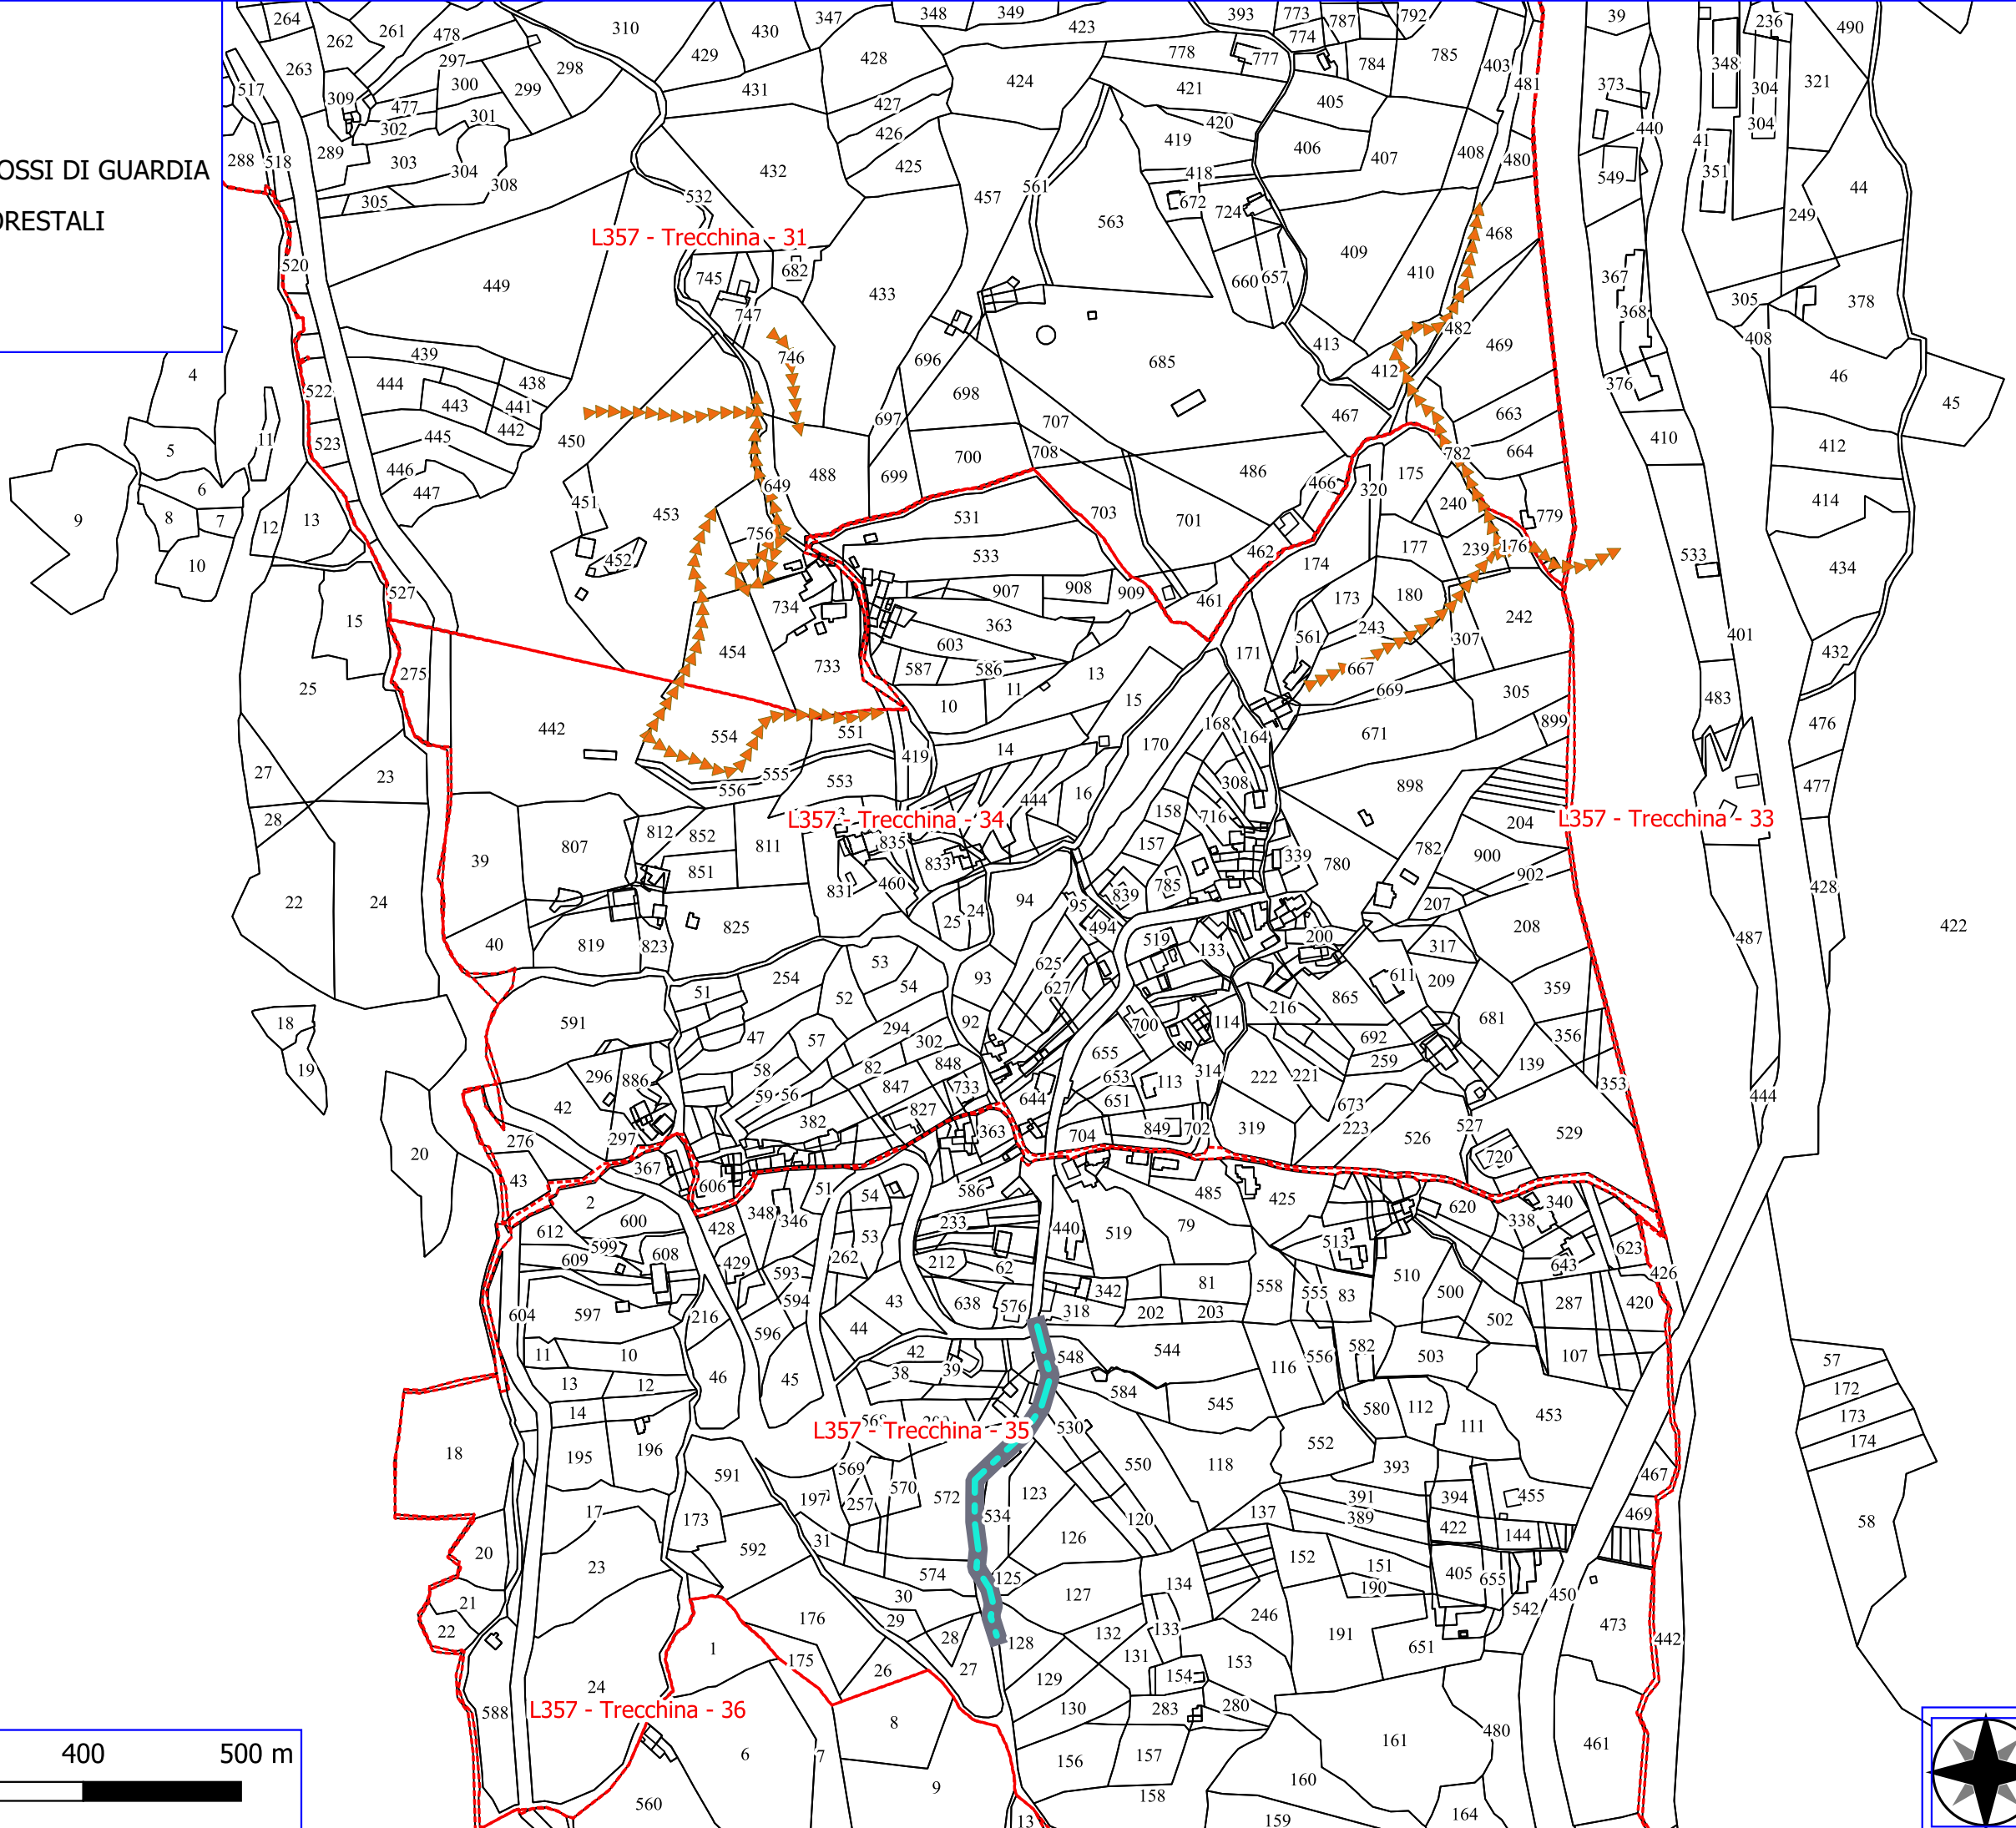

Legenda

TRECCHINA POA 2023

- ▶▶▶▶▶ MANUTENZIONE ANNUALE DI CAN. E FOSSI DI GUARDIA
- ▬▬▬▬ MANUTENZIONE ANNUALE DI PISTE FORESTALI
- ▭▭▭▭ FOGLI CATASTALI
- ▭▭▭▭ PARTICELLE

L357 - Trecchina - 29

L357 - Trecchina - 31

L357 - Trecchina - 34

L357 - Trecchina - 33

L357 - Trecchina - 35

L357 - Trecchina - 36