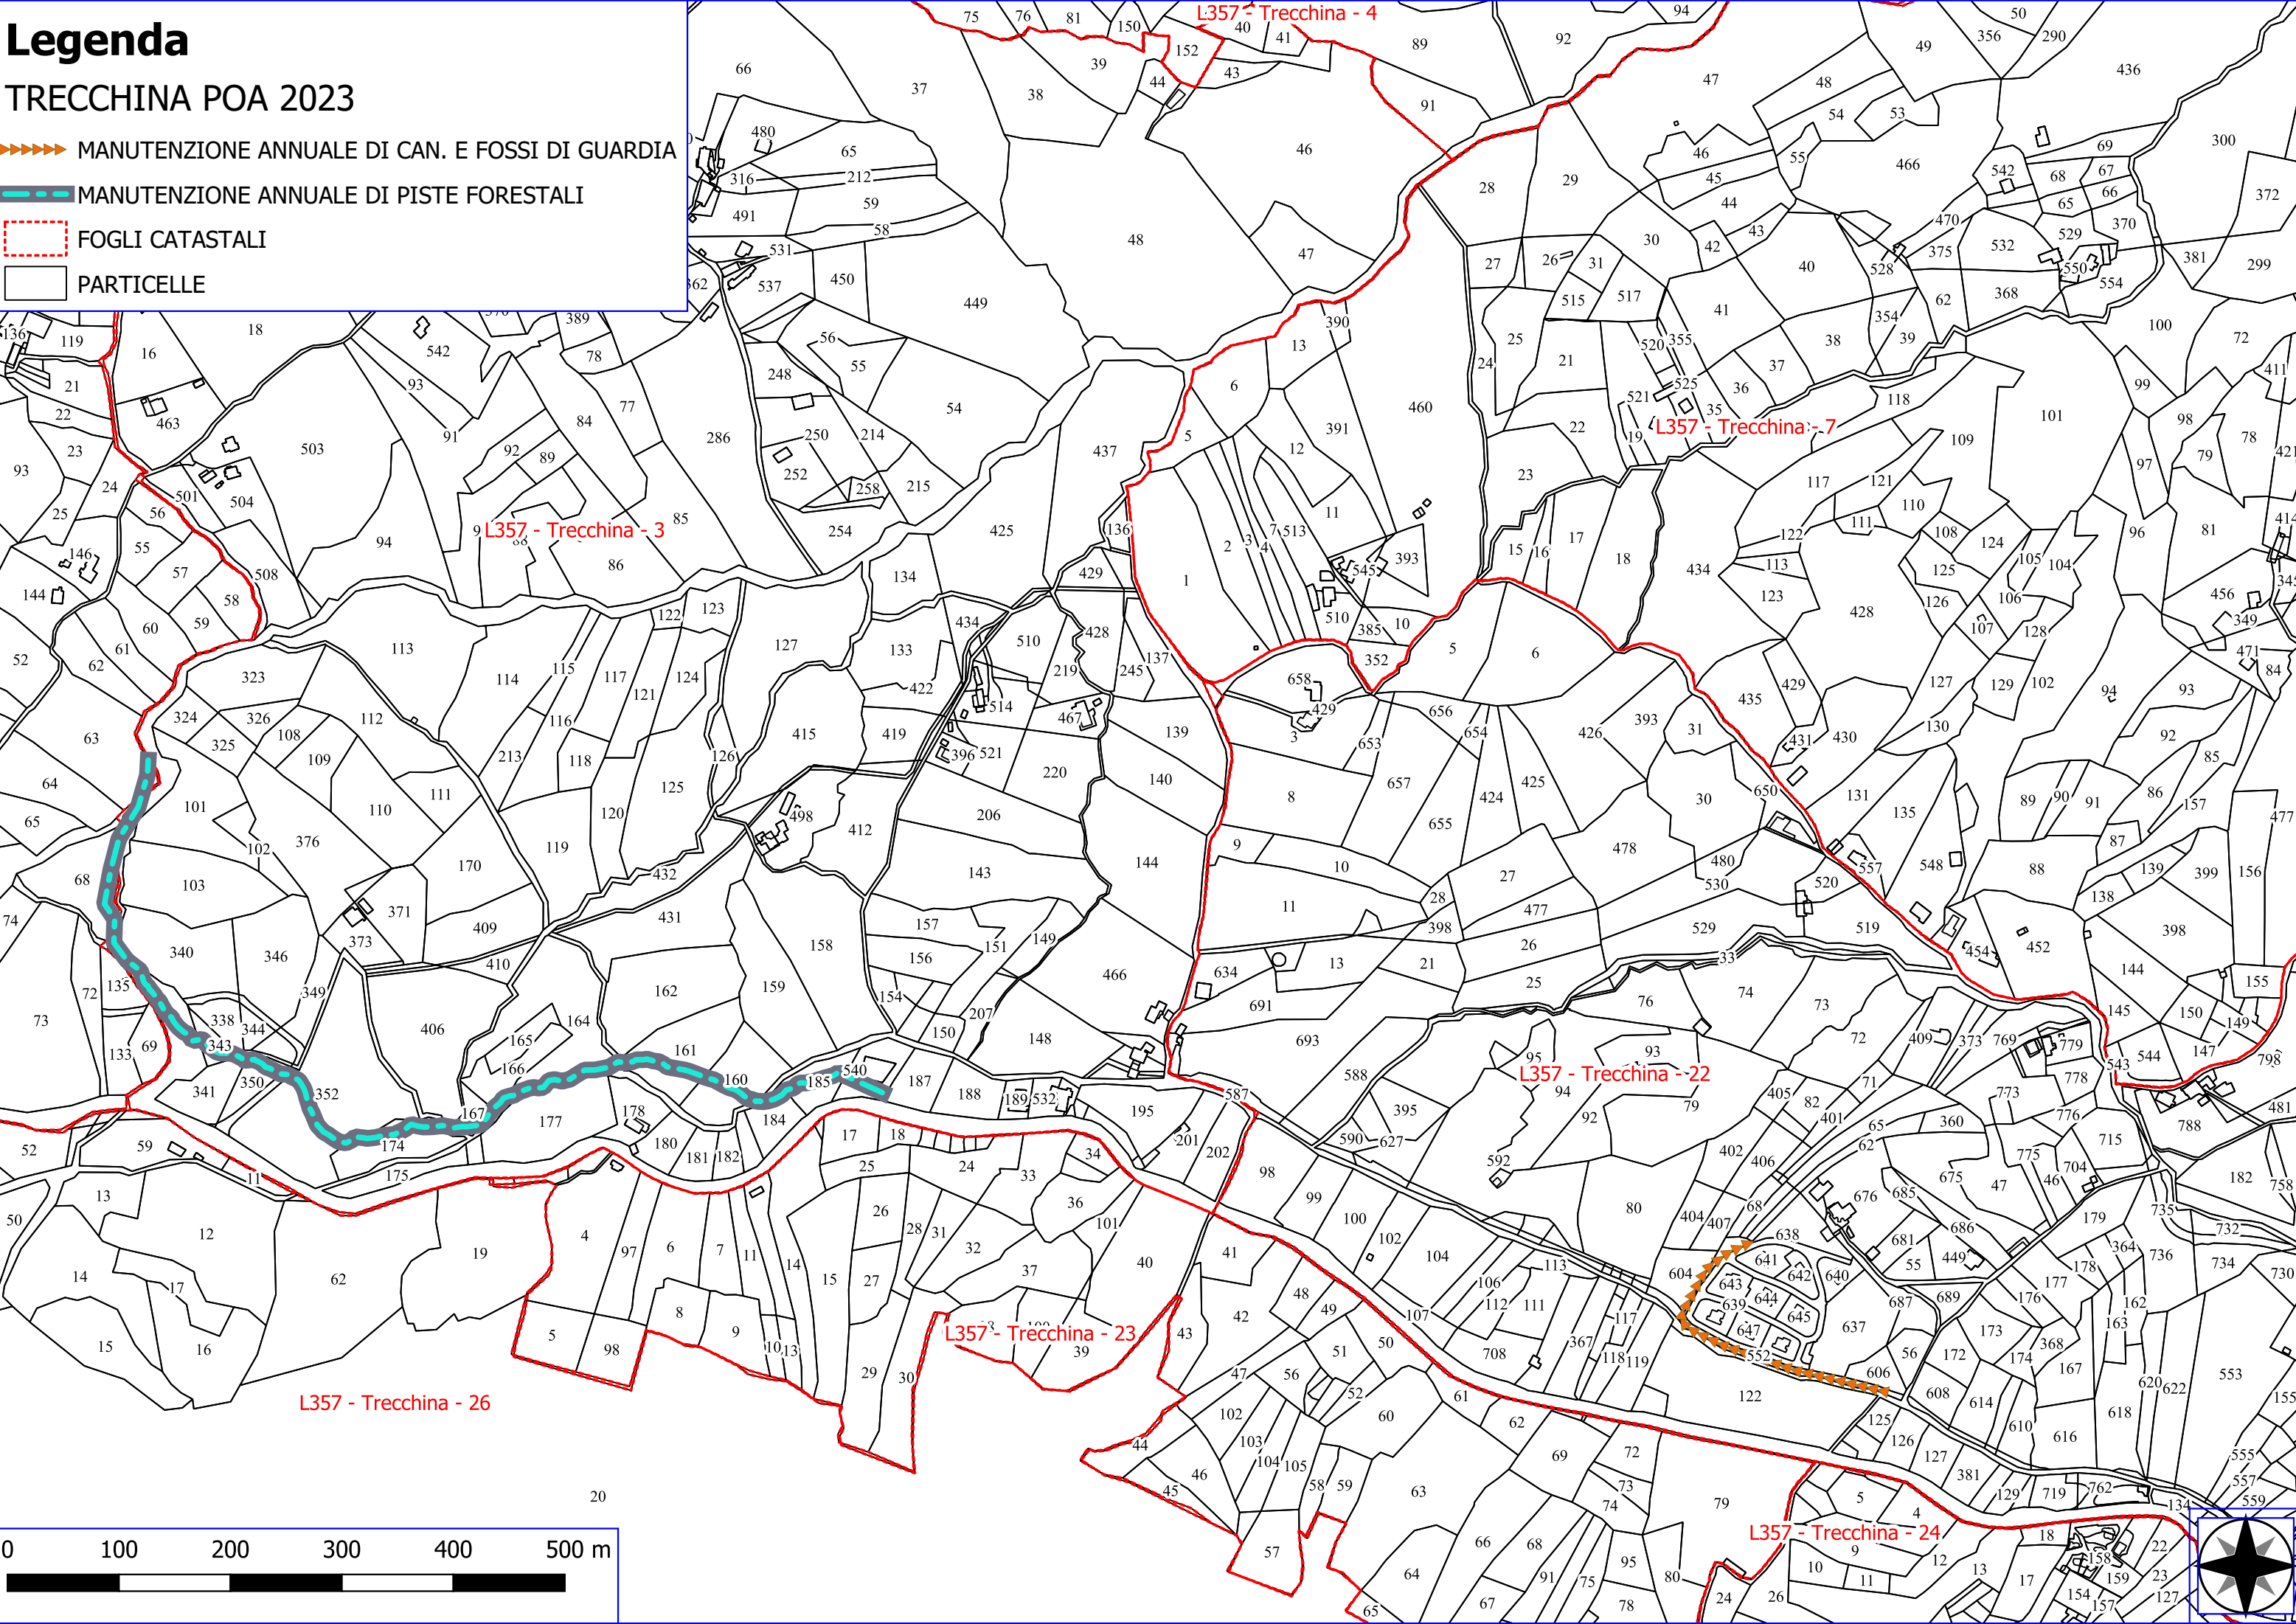

Legenda

TRECCHINA POA 2023

- ▶▶▶▶▶ MANUTENZIONE ANNUALE DI CAN. E FOSSI DI GUARDIA
- ▬▬▬▬▬ MANUTENZIONE ANNUALE DI PISTE FORESTALI
- ▭▭▭▭▭ FOGLI CATASTALI
- ▭▭▭▭▭ PARTICELLE