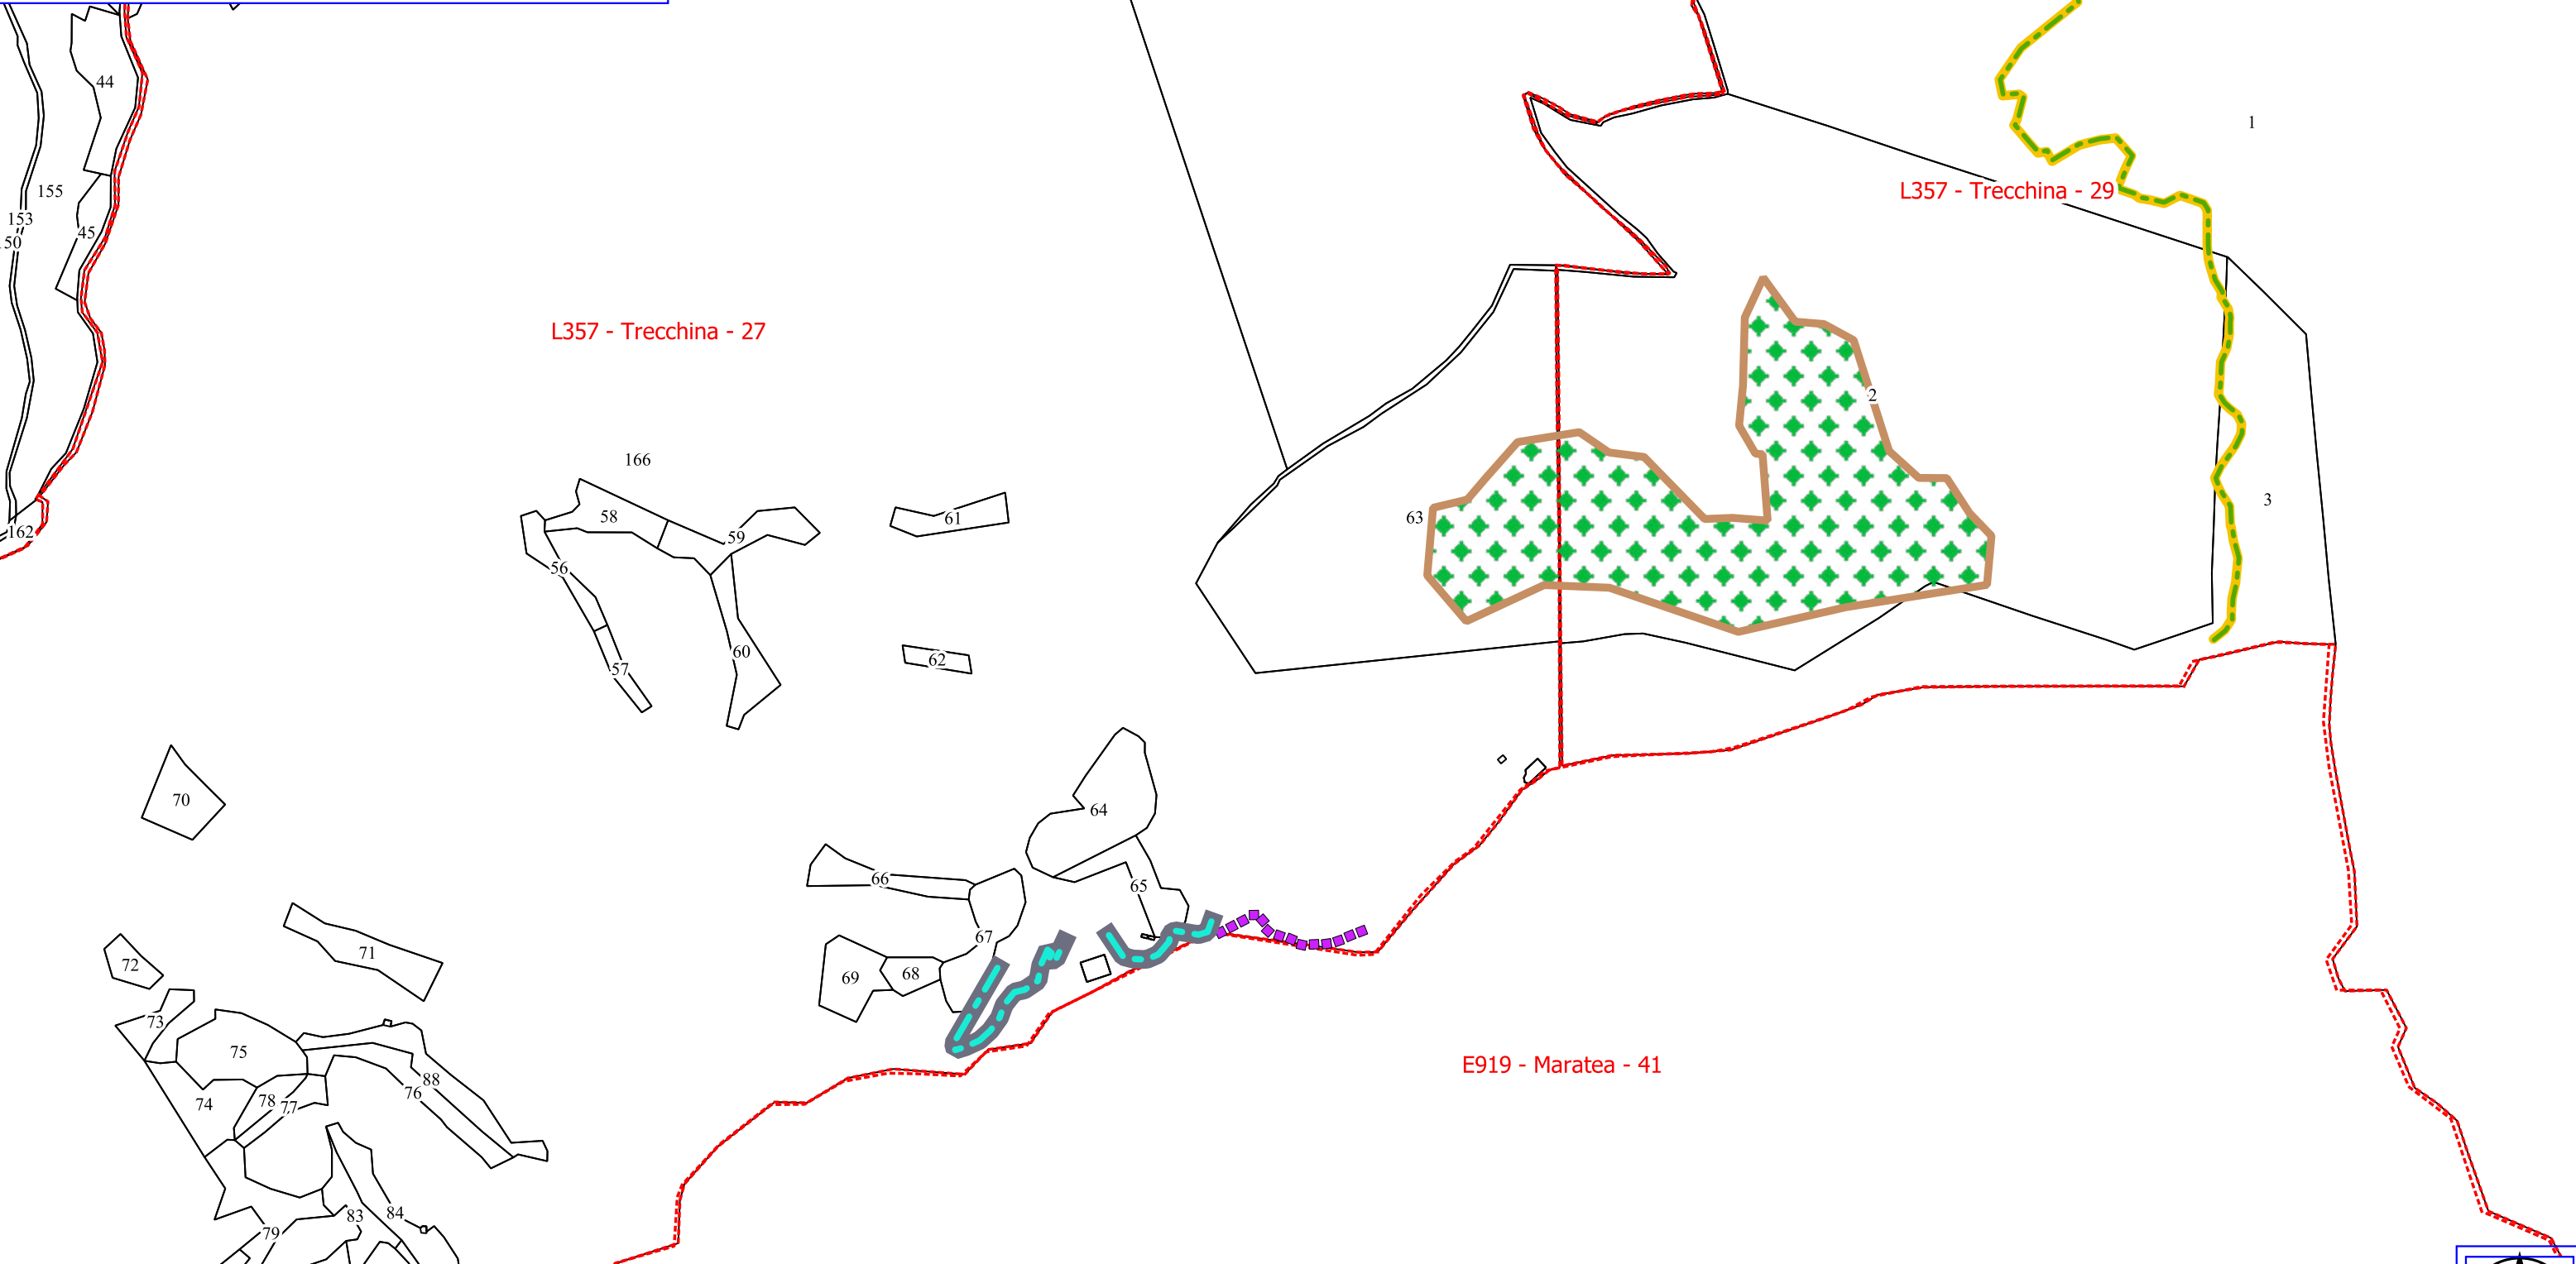

Legenda

TRECCHINA POA 2023

-  DIRADAMENTO DI DEBOLE INTENSITA'
-  VERDE URBANO E PERIURBANO
-  DECESPUGLIAMENTO ASTE FLUVIALI
-  MANUTENZIONE ANNUALE DI PISTE FORESTALI
-  MANUTENZIONE DI VIALE TAGLIAFUOCO
-  REALIZZAZIONE DI STACCIONATE
-  FOGLI CATASTALI
-  PARTICELLE

Legenda

TRECCHINA POA 2023

-  VERDE URBANO E PERIURBANO
-  DECESPUGLIAMENTO ASTE FLUVIALI
-  MANUTENZIONE ANNUALE DI PISTE FORESTALI
-  MANUTENZIONE DI VIALE TAGLIAFUOCO
-  REALIZZAZIONE DI STACCIONATE
-  FOGLI CATASTALI
-  PARTICELLE

Legenda

TRECCHINA POA 2023

-  MANUTENZIONE ANNUALE DI PISTE FORESTALI
-  FOGLI CATASTALI
-  PARTICELLE

Legenda

TRECCHINA POA 2023

-  DIRADAMENTO DI DEBOLE INTENSITA'
-  MANUTENZIONE ANNUALE DI PISTE FORESTALI
-  MANUTENZIONE DI VIALE TAGLIAFUOCO
-  REALIZZAZIONE DI STACCIONATE
-  FOGLI CATASTALI
-  PARTICELLE

L357 - Trecchina - 34

L357 - Trecchina - 33

L357 - Trecchina - 35

L357 - Trecchina - 36

Legenda

TRECCHINA POA 2023

- MANUTENZIONE ANNUALE DI PISTE FORESTALI
- MANUTENZIONE DI VIALE TAGLIAFUOCO
- FOGLI CATASTALI
- PARTICELLE