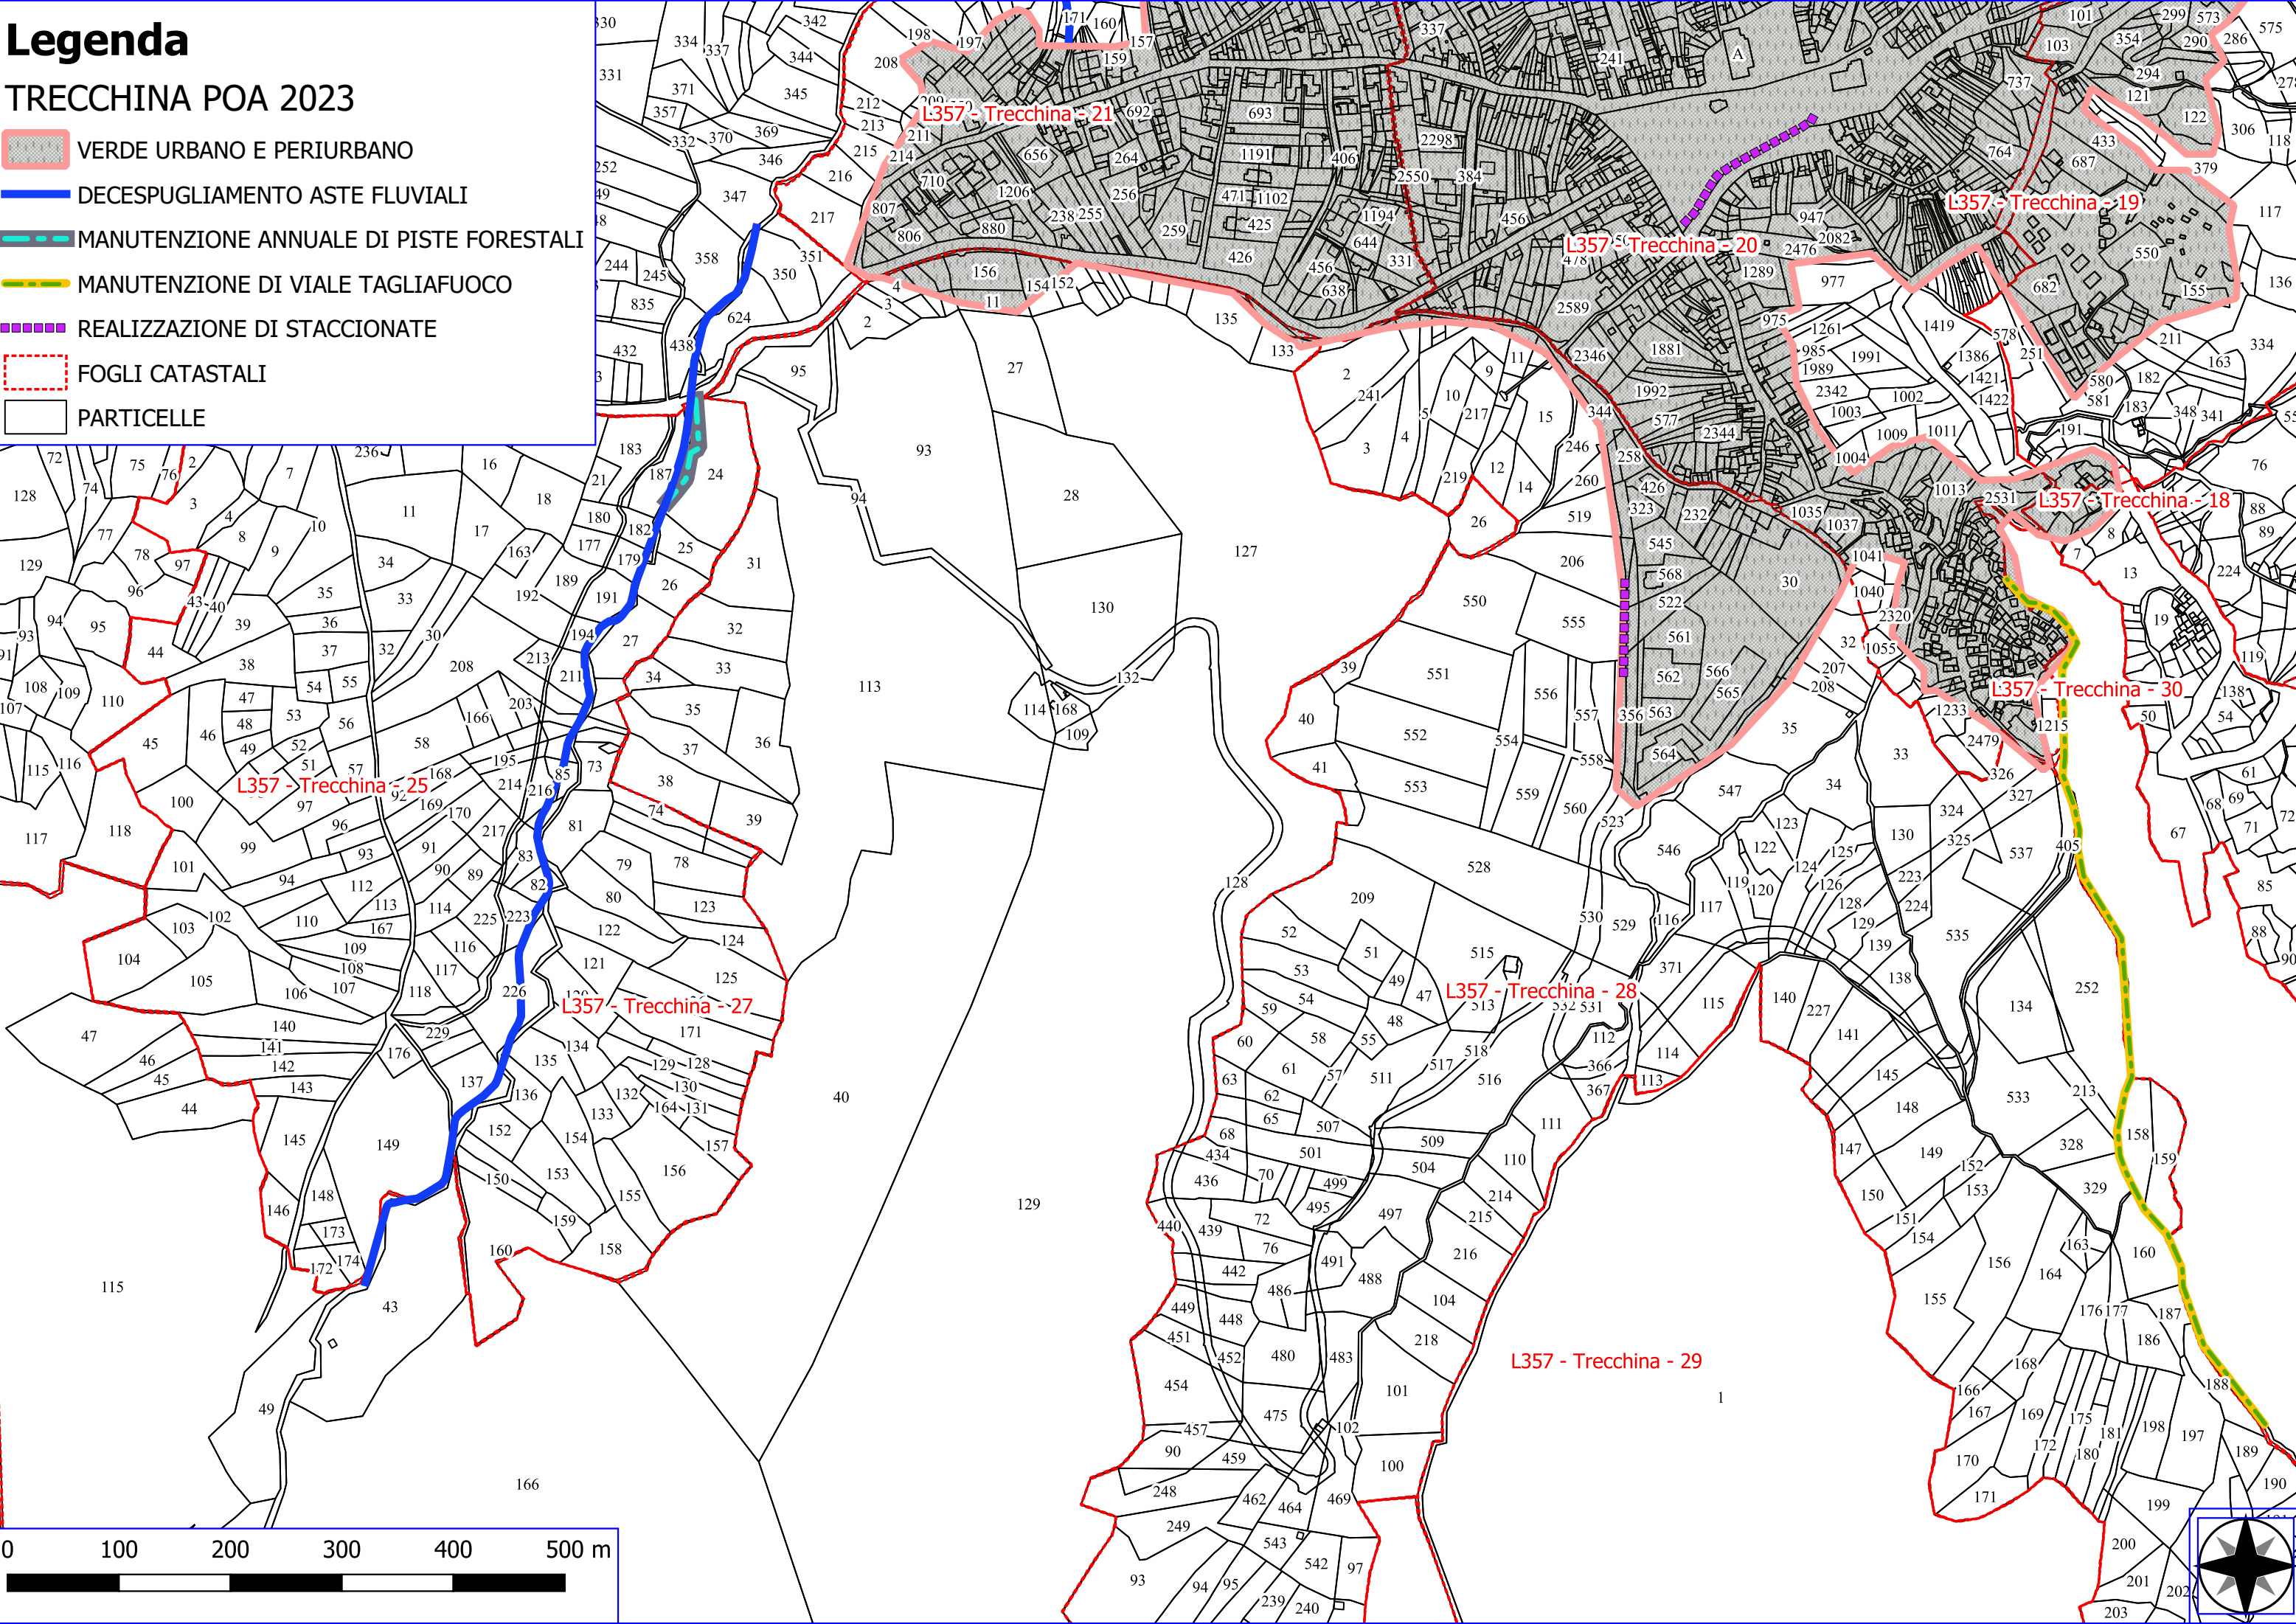

Legenda

TRECCHINA POA 2023

- VERDE URBANO E PERIURBANO
- DECESPUGLIAMENTO ASTE FLUVIALI
- MANUTENZIONE ANNUALE DI PISTE FORESTALI
- MANUTENZIONE DI VIALE TAGLIAFUOCO
- REALIZZAZIONE DI STACCIONATE
- FOGLI CATASTALI
- PARTICELLE