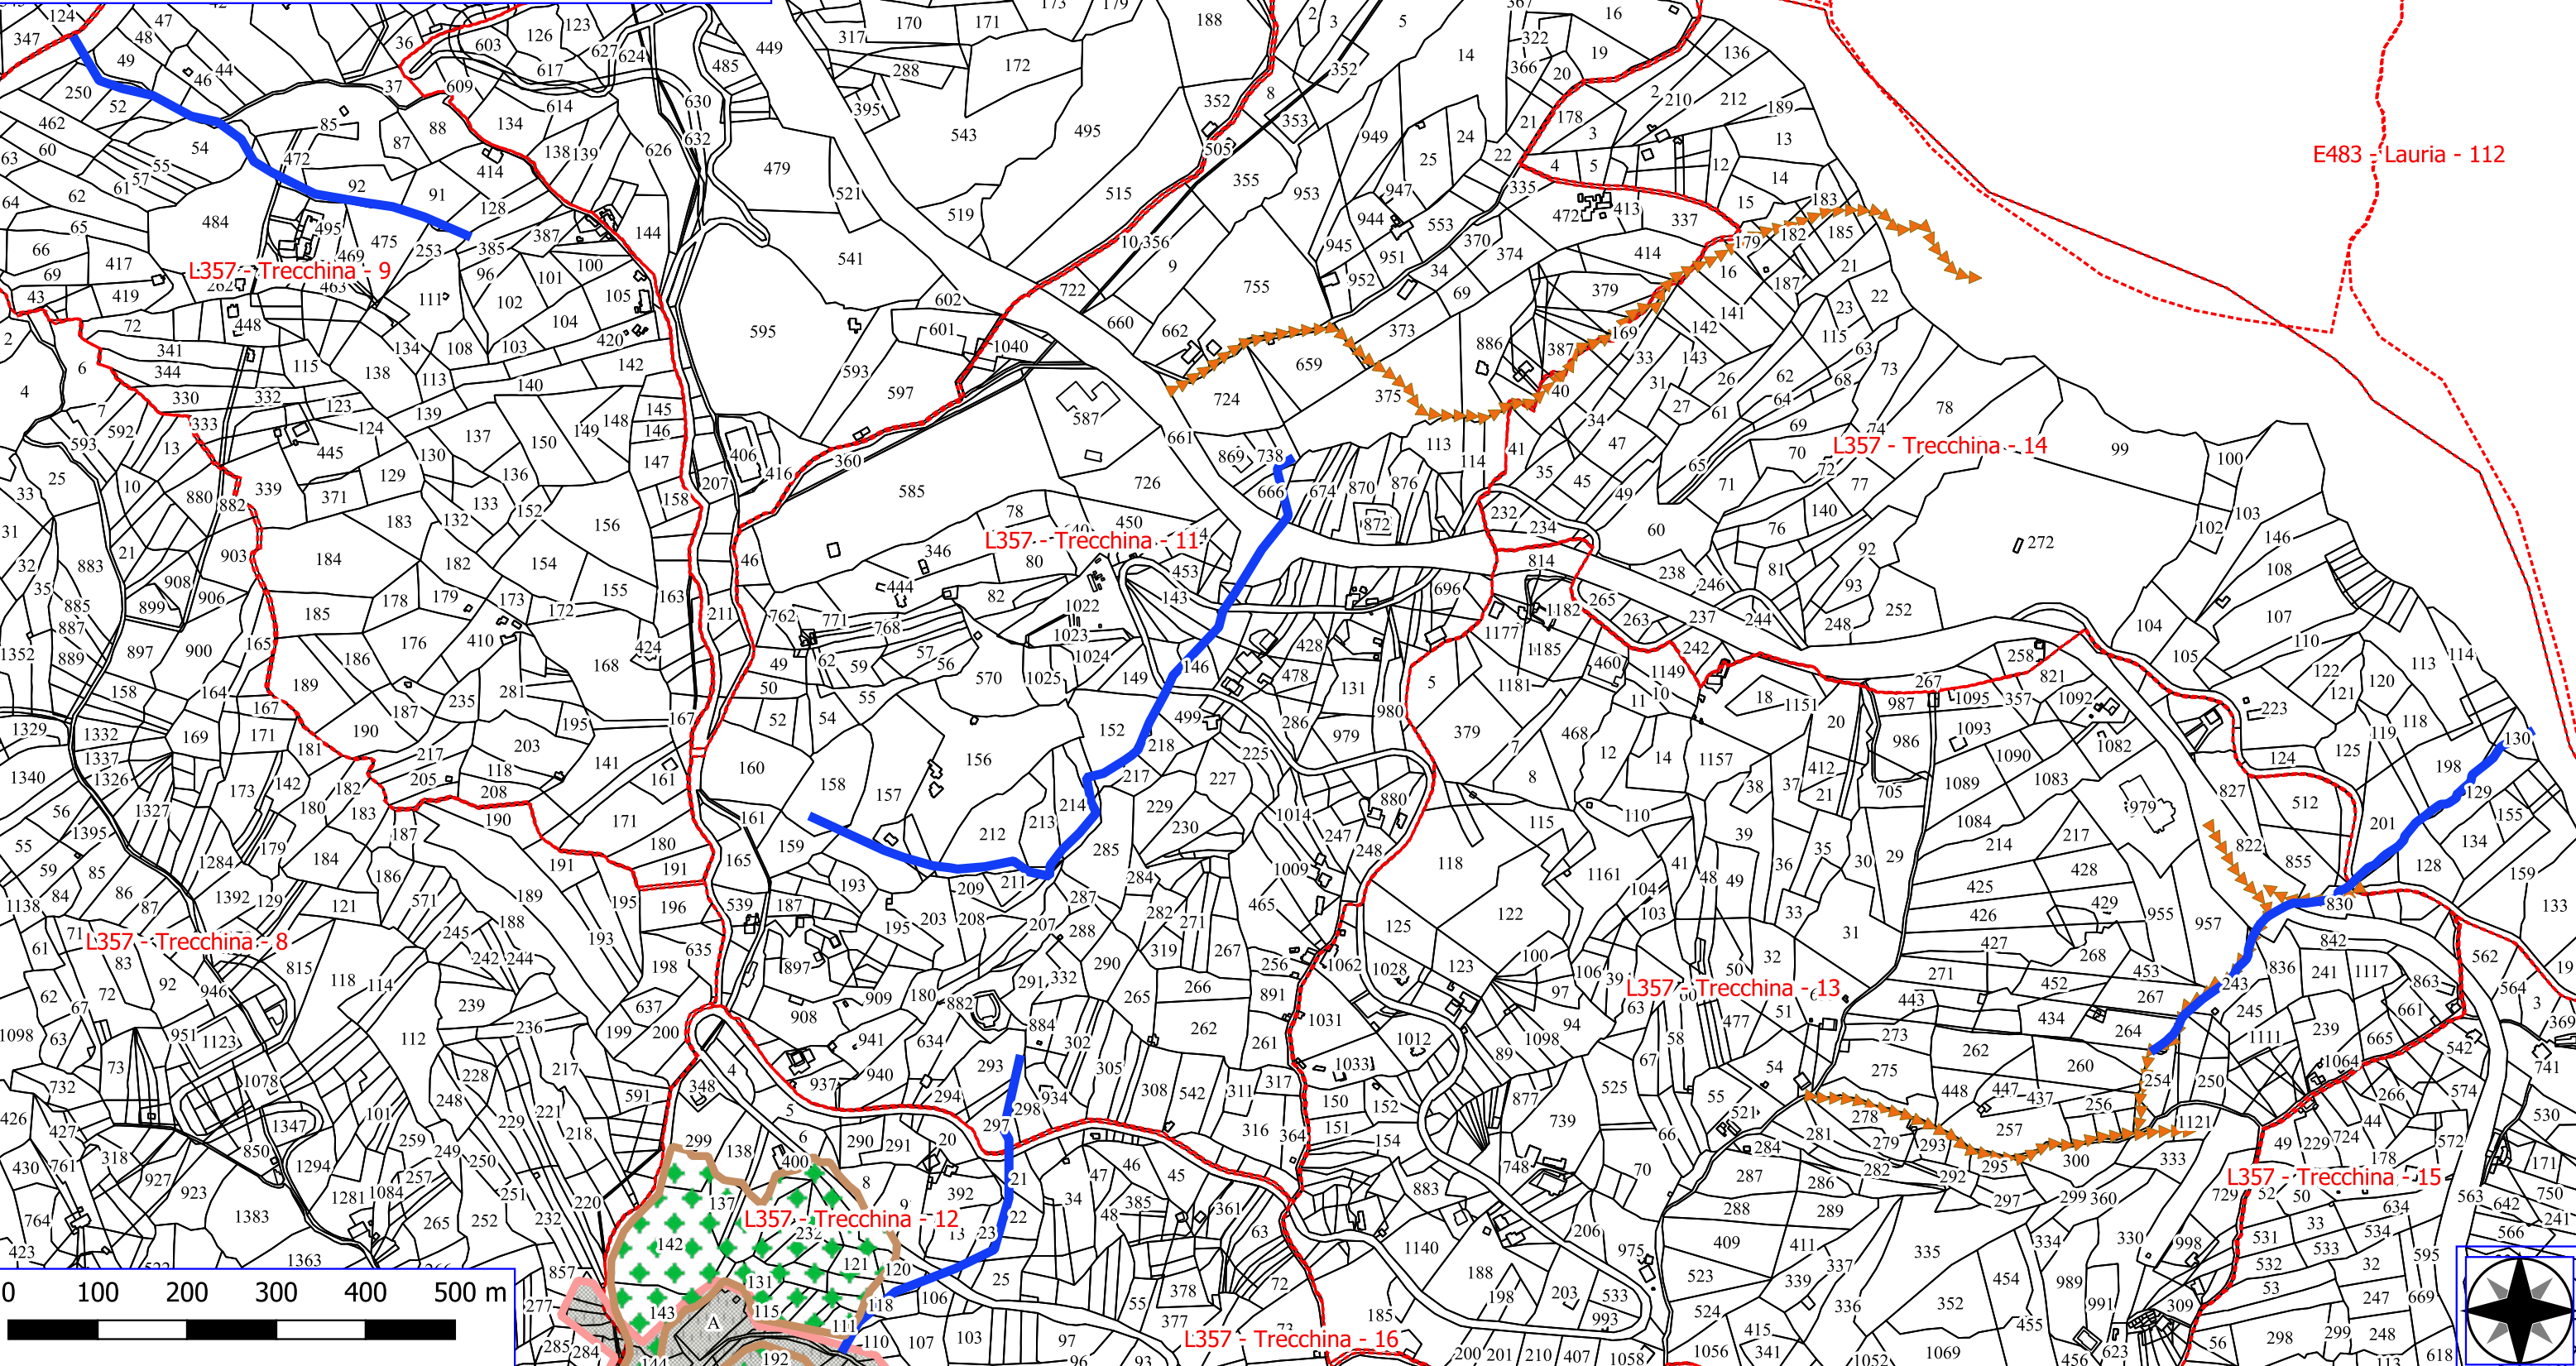

Legenda

TRECCHINA POA 2023

-  DIRADAMENTO DI DEBOLE INTENSITA'
-  VERDE URBANO E PERIURBANO
-  DECESPUGLIAMENTO ASTE FLUVIALI
-  MANUTENZIONE ANNUALE DI PISTE FORESTALI
-  MANUTENZIONE DI VIALE TAGLIAFUOCO
-  REALIZZAZIONE DI STACCIONATE
-  FOGLI CATASTALI
-  PARTICELLE