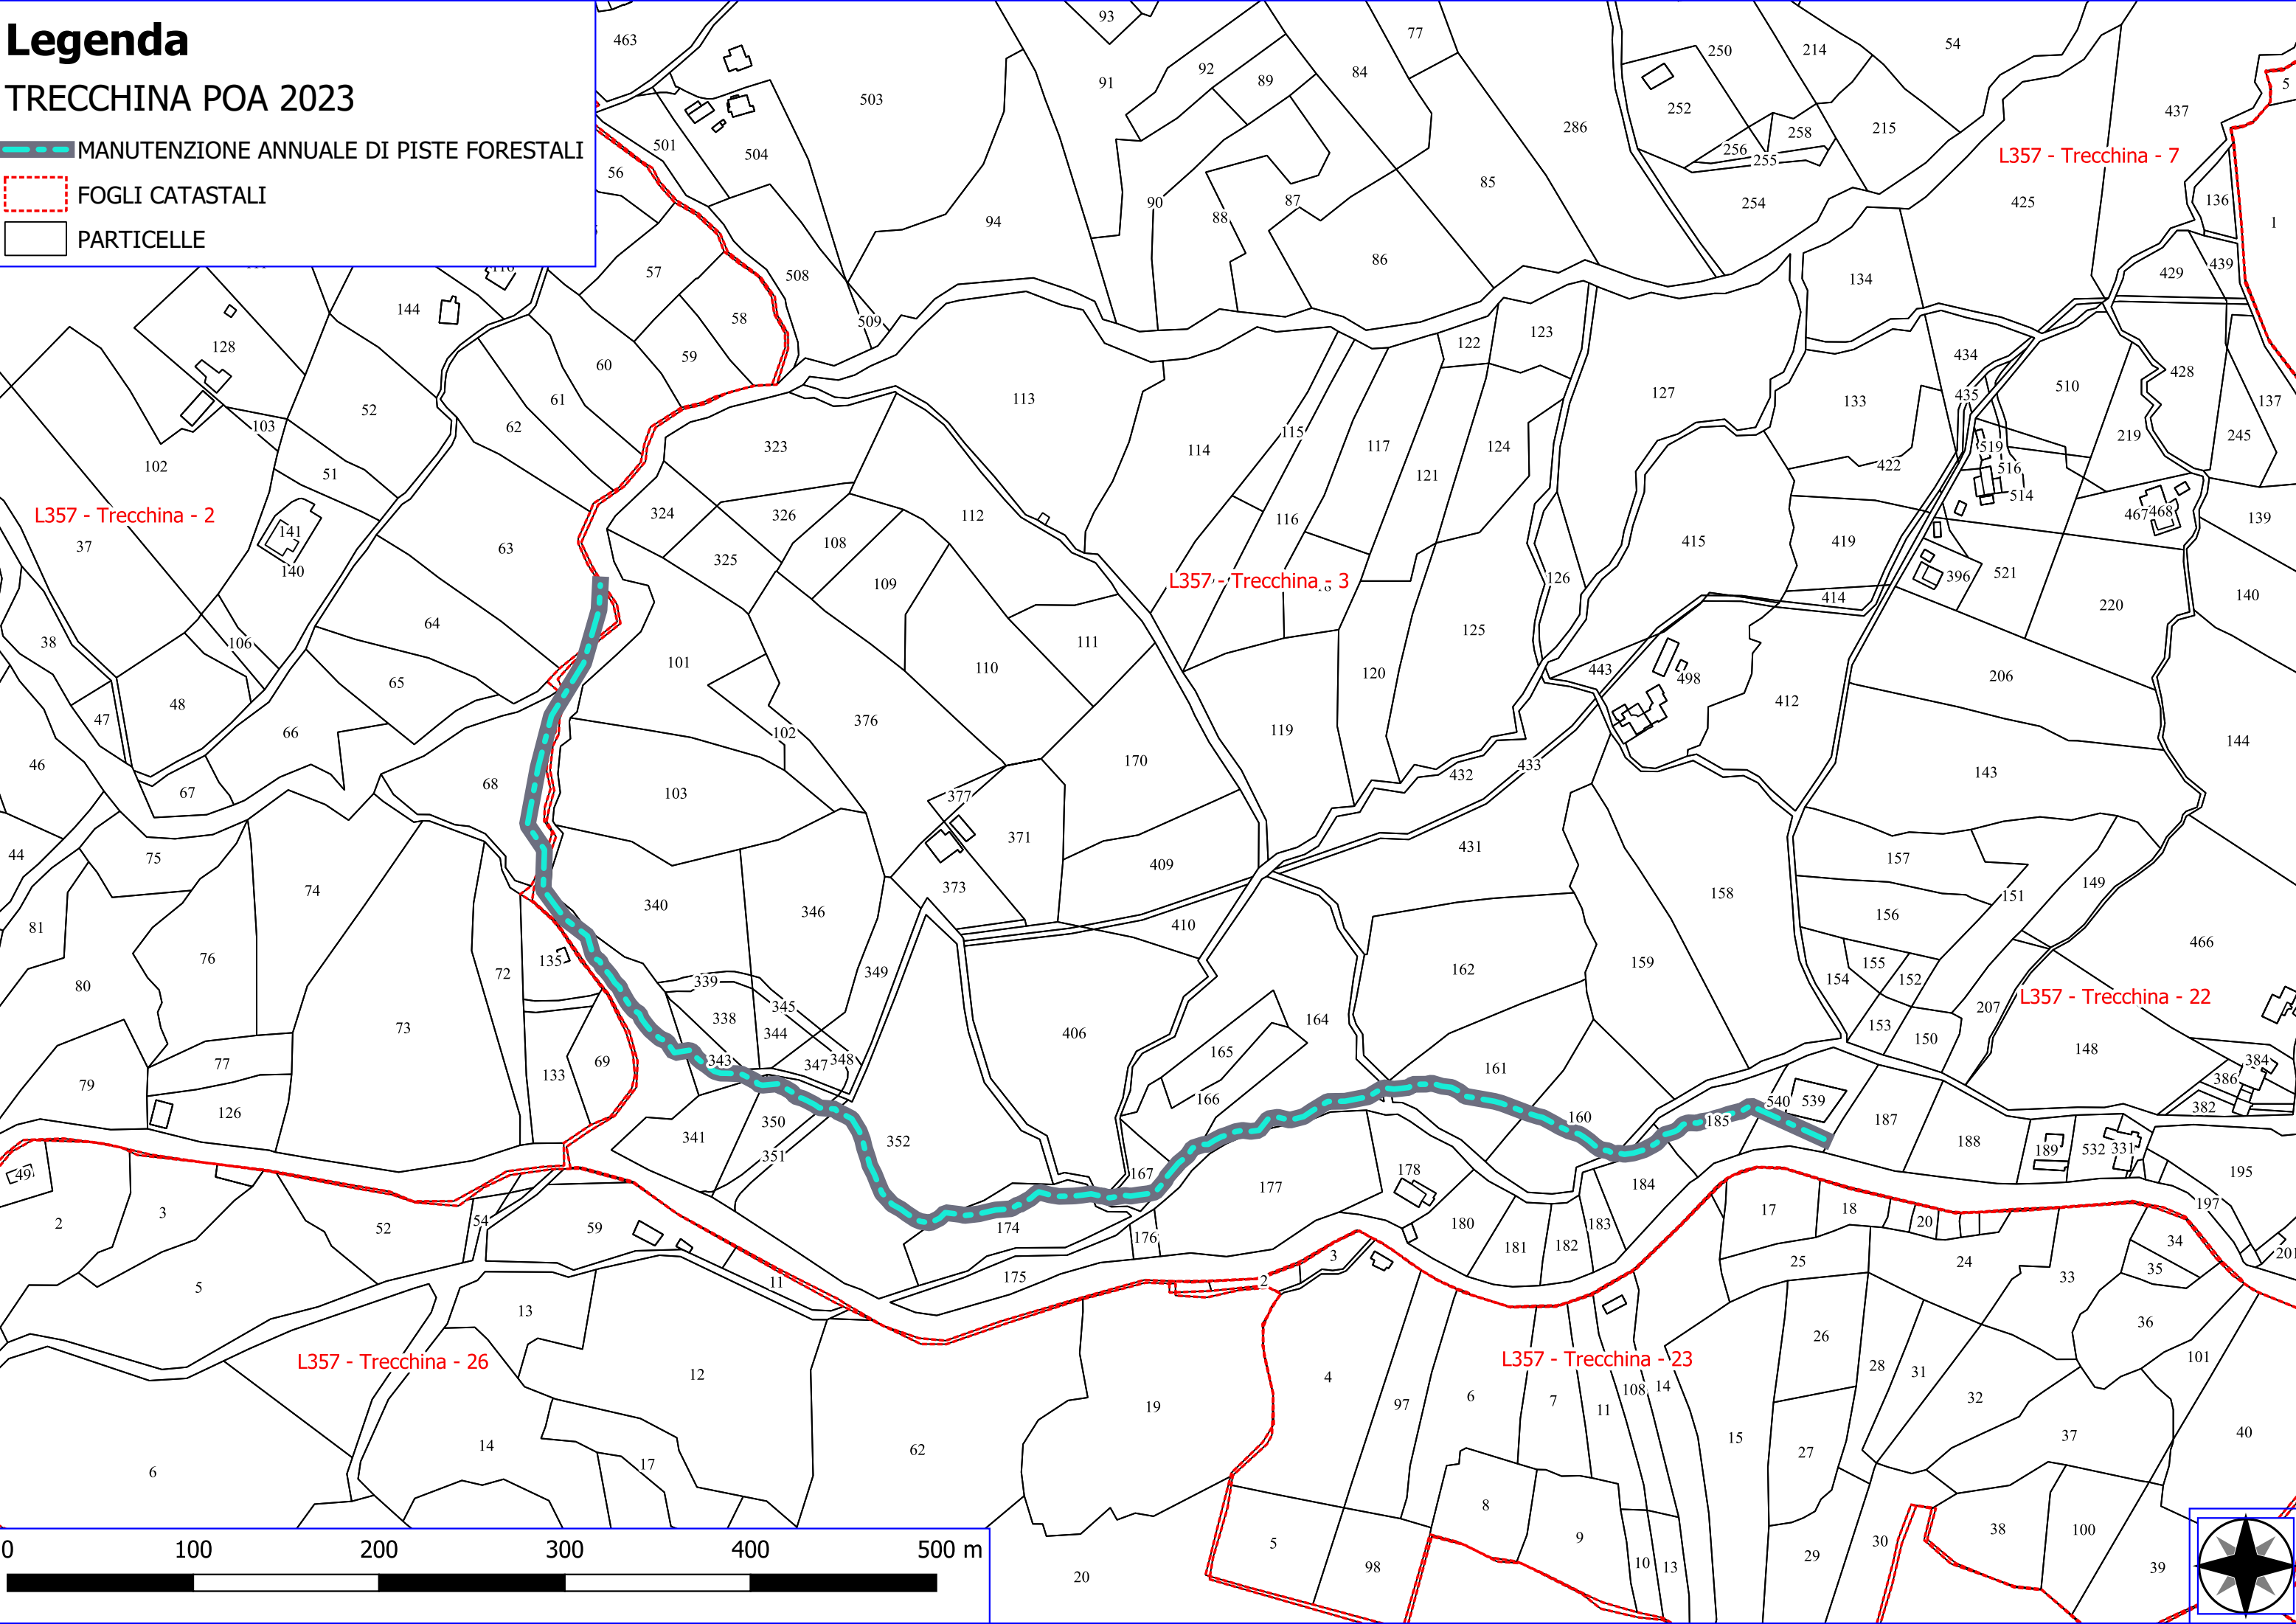

Legenda

TRECCHINA POA 2023

- MANUTENZIONE ANNUALE DI PISTE FORESTALI
- FOGLI CATASTALI
- PARTICELLE