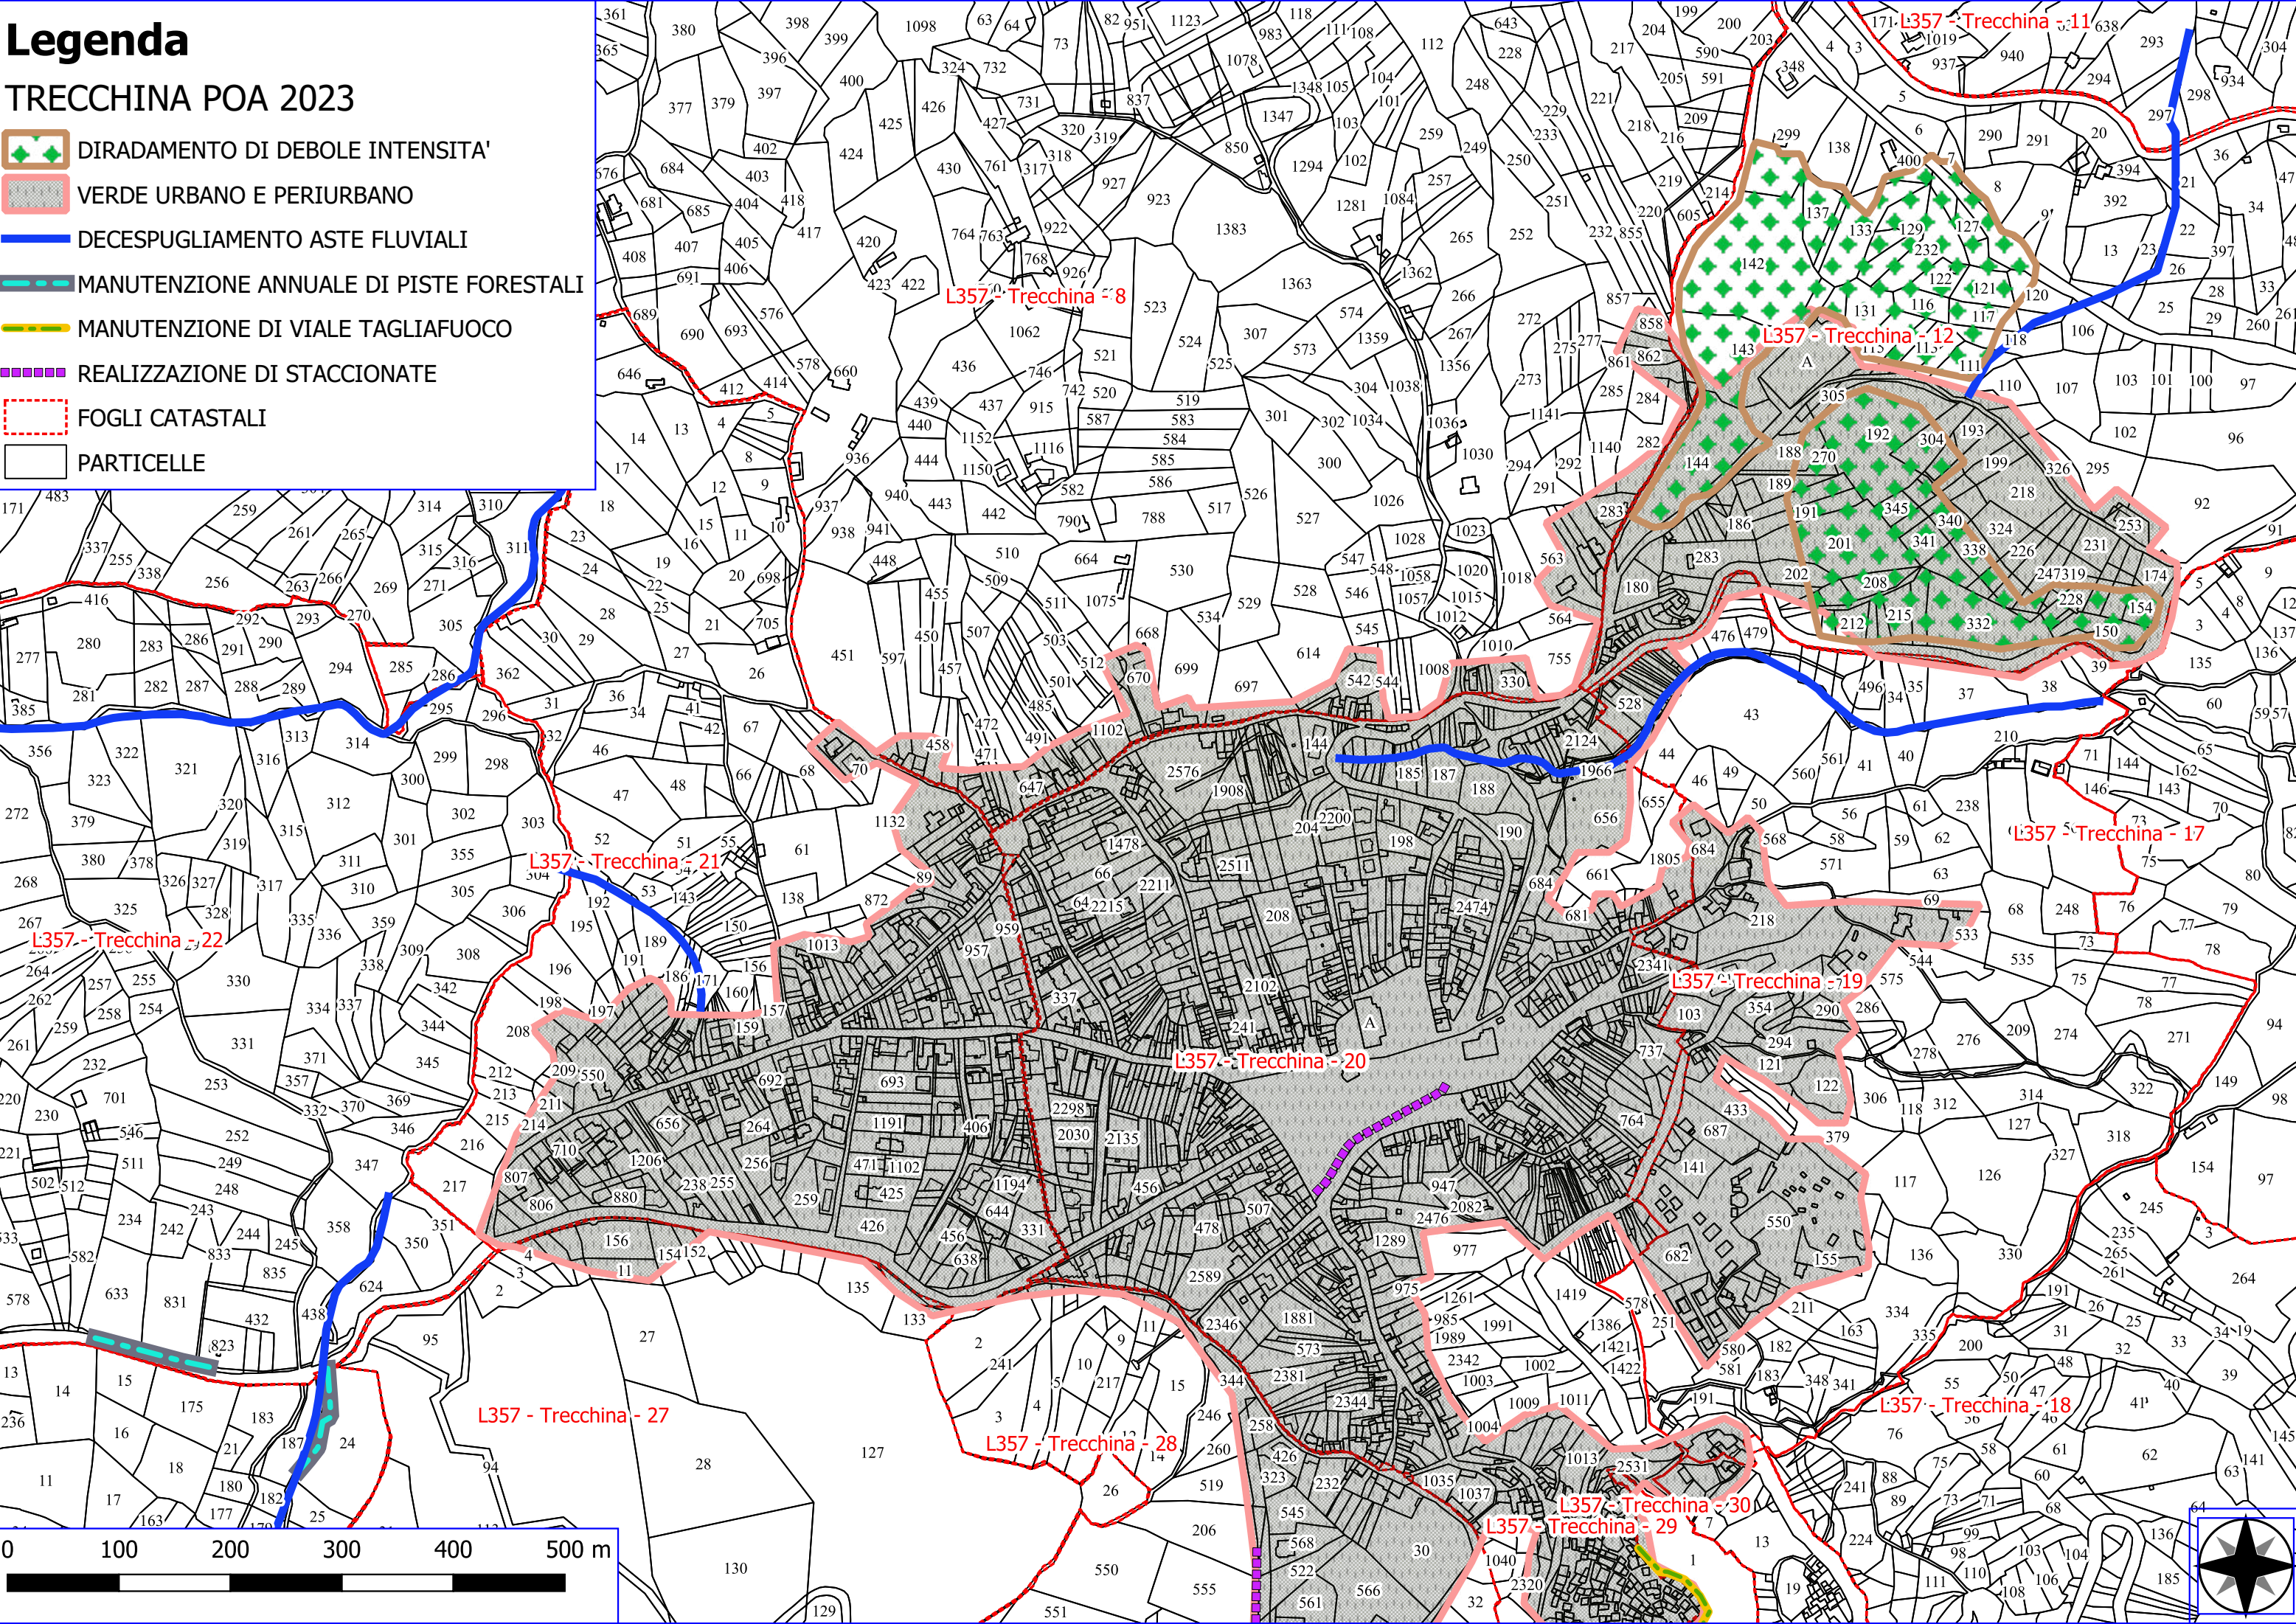

Legenda

TRECCHINA POA 2023

- DIRADAMENTO DI DEBOLE INTENSITA'
- VERDE URBANO E PERIURBANO
- DECESPUGLIAMENTO ASTE FLUVIALI
- MANUTENZIONE ANNUALE DI PISTE FORESTALI
- MANUTENZIONE DI VIALE TAGLIAFUOCO
- REALIZZAZIONE DI STACCIONATE
- FOGLI CATASTALI
- PARTICELLE