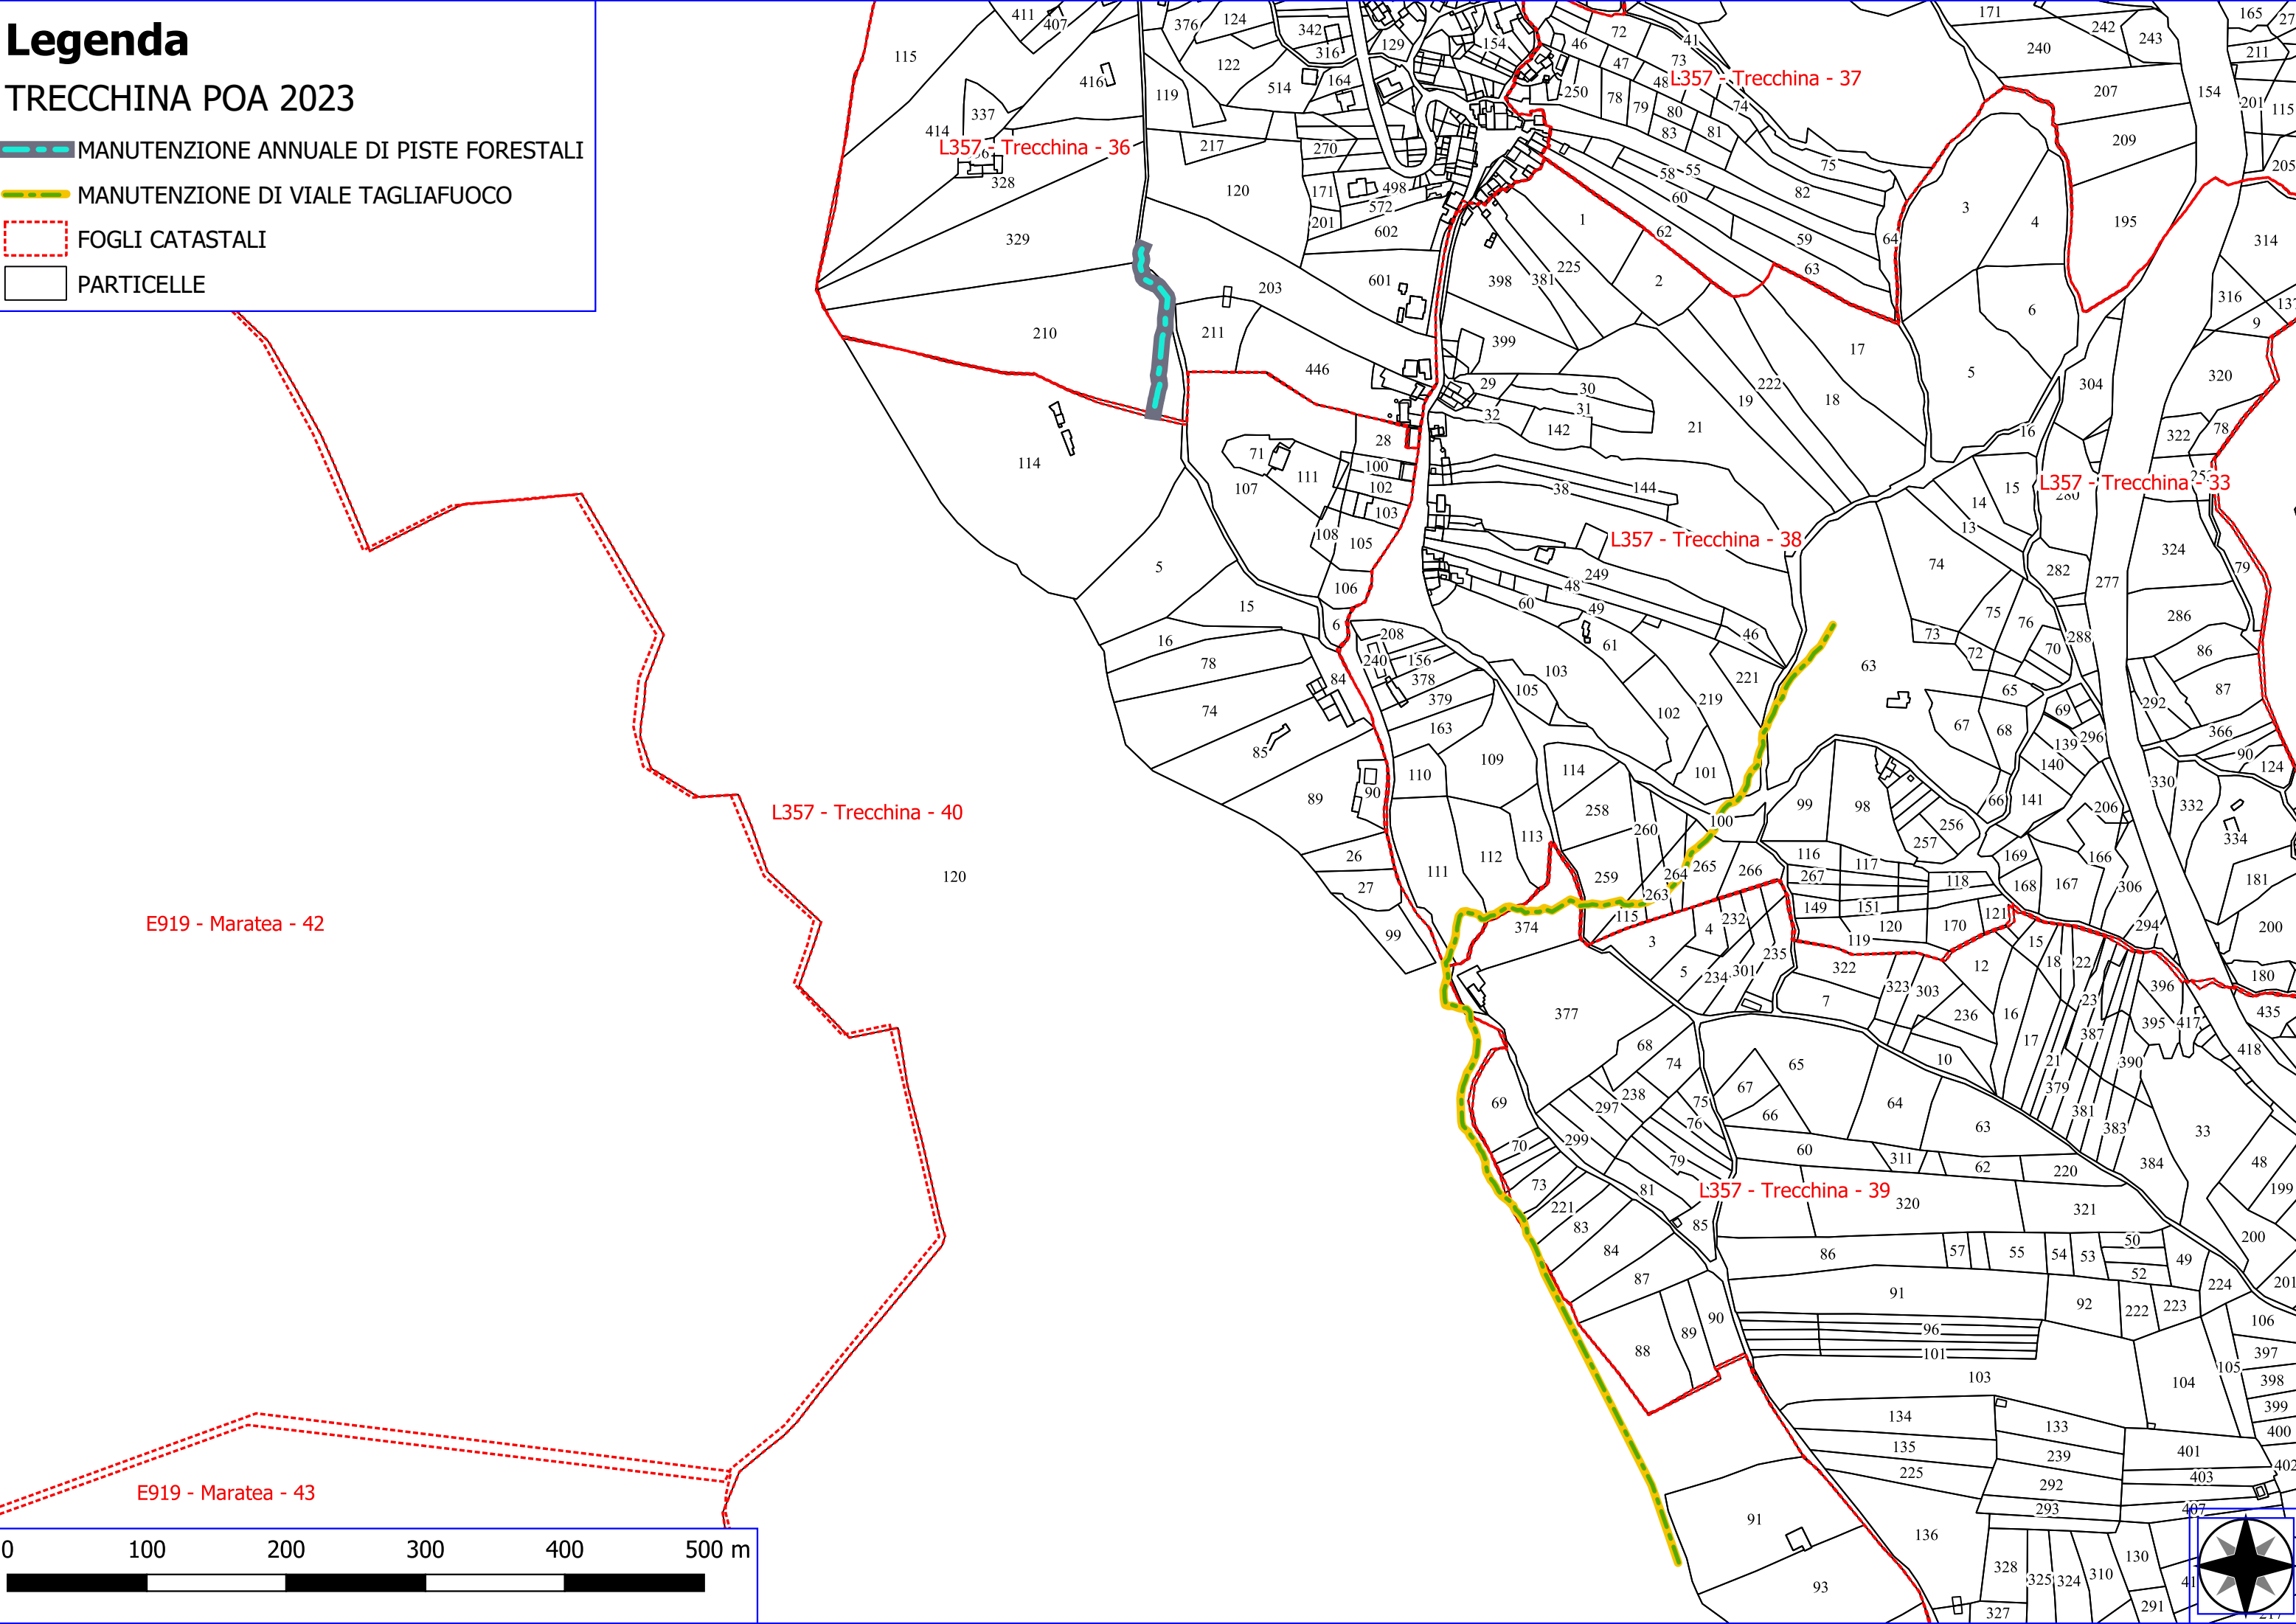

L357 - Trecchina - 34

L357 - Trecchina - 33

L357 - Trecchina - 35

L357 - Trecchina - 36

Legenda

TRECCHINA POA 2023

- MANUTENZIONE ANNUALE DI PISTE FORESTALI
- MANUTENZIONE DI VIALE TAGLIAFUOCO
- FOGLI CATASTALI
- PARTICELLE