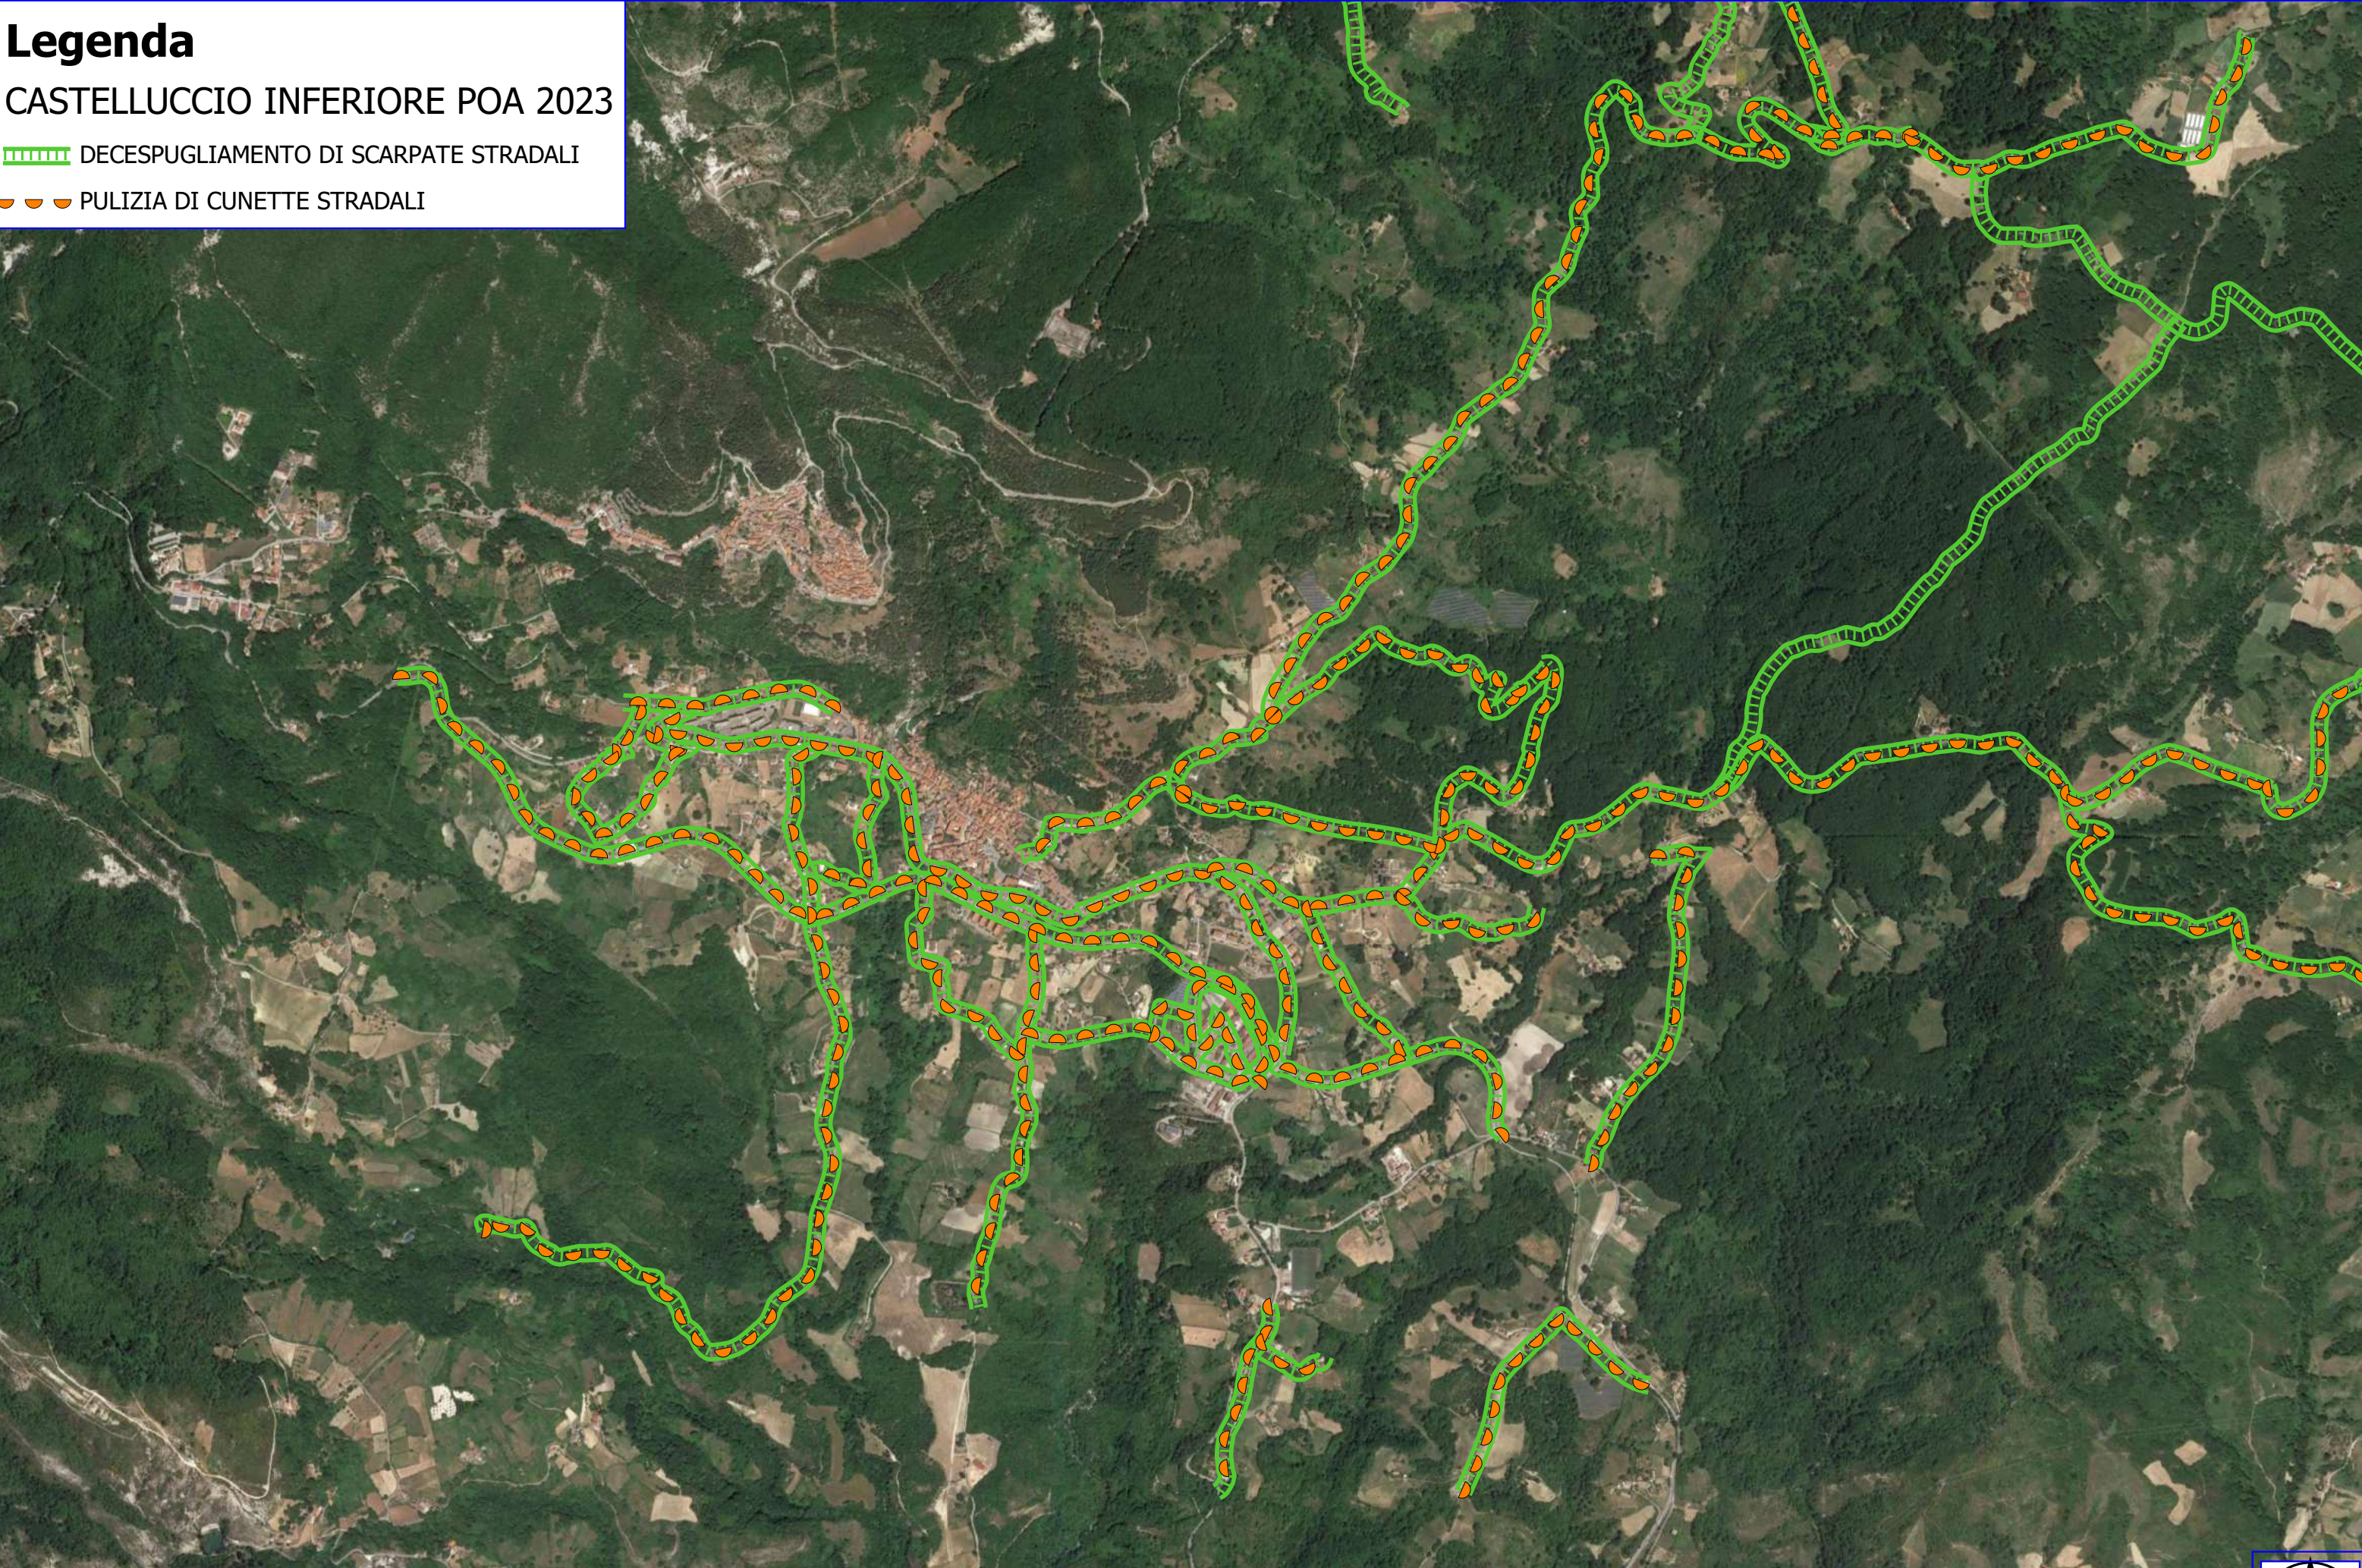

Legenda

CASTELLUCCIO INFERIORE POA 2023

-  DECESPUGLIAMENTO AREA BOSCATI
-  DIRADAMENTO DI DEBOLE INTENSITA'
-  VERDE URBANO E PERIURBANO
-  DECESPUGLIAMENTO ASTE FLUVIALI
-  MANUTENZIONE ANNUALE DI CAN. E FOSSI DI GUARDIA
-  MANUTENZIONE DI SENTIERI
-  MANUTENZIONE DI VIALE TAGLIAFUOCO
-  FOGLI CATASTALI
-  PARTICELLE

Legenda

CASTELLUCCIO INFERIORE POA 2023

 DECESPUGLIAMENTO DI SCARPATE STRADALI

 PULIZIA DI CUNETTE STRADALI

Legenda

CASTELLUCCIO INFERIORE POA 2023

 DECESPUGLIAMENTO DI SCARPATE STRADALI

 PULIZIA DI CUNETTE STRADALI

Legenda

CASTELLUCCIO INFERIORE POA 2023

 DECESPUGLIAMENTO DI SCARPATE STRADALI

 PULIZIA DI CUNETTE STRADALI