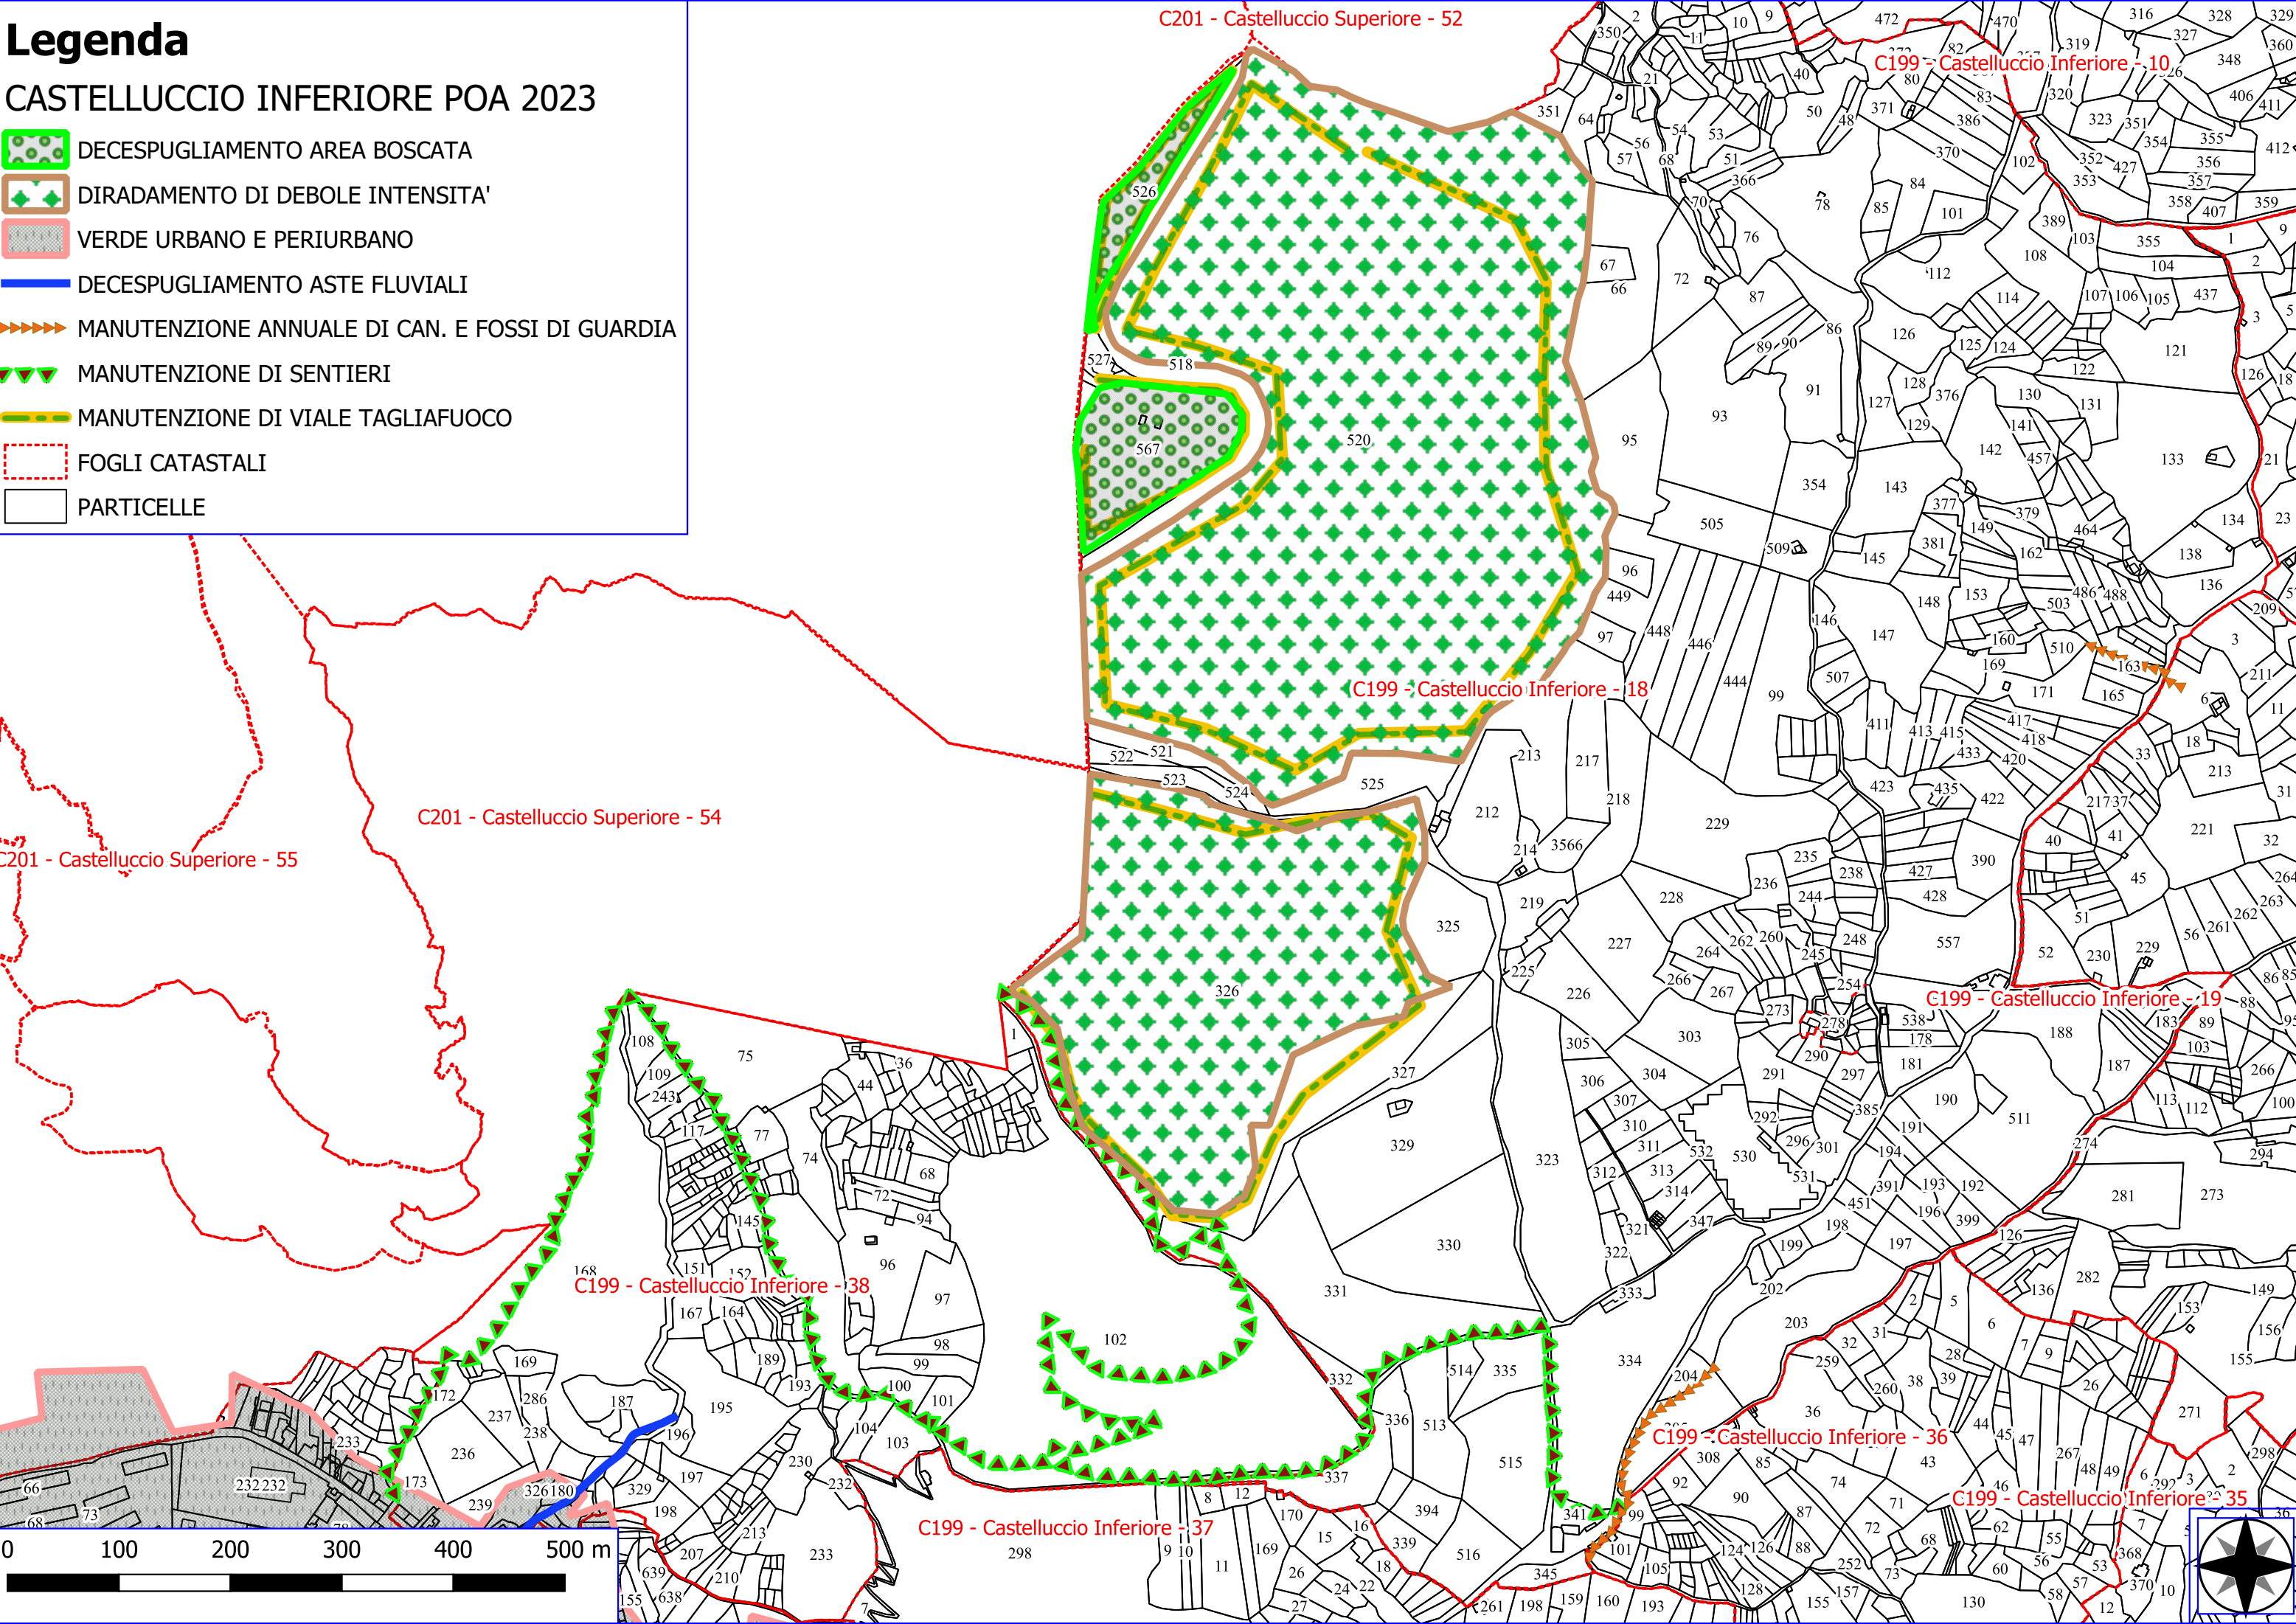

Legenda

CASTELLUCCIO INFERIORE POA 2023

-  DECESPUGLIAMENTO AREA BOSCATI
-  DIRADAMENTO DI DEBOLE INTENSITA'
-  VERDE URBANO E PERIURBANO
-  DECESPUGLIAMENTO ASTE FLUVIALI
-  MANUTENZIONE ANNUALE DI CAN. E FOSSI DI GUARDIA
-  MANUTENZIONE DI SENTIERI
-  MANUTENZIONE DI VIALE TAGLIAFUOCO
-  FOGLI CATASTALI
-  PARTICELLE

Legenda

CASTELLUCCIO INFERIORE POA 2023

- DECESPUGLIAMENTO CAMERETTE, VASCHE E IMP. DI SOLLEV.
- DIRADAMENTO DI DEBOLE INTENSITA'
- VERDE URBANO E PERIURBANO
- DECESPUGLIAMENTO ASTE FLUVIALI
- MANUTENZIONE ANNUALE DI CAN. E FOSSI DI GUARDIA
- MANUTENZIONE DI SENTIERI
- MANUTENZIONE DI VIALE TAGLIAFUOCO
- FOGLI CATASTALI
- PARTICELLE

Legenda

CASTELLUCCIO INFERIORE POA 2023

-  VERDE URBANO E PERIURBANO
-  DECESPUGLIAMENTO ASTE FLUVIALI
-  MANUTENZIONE ANNUALE DI CAN. E FOSSI DI GUARDIA
-  MANUTENZIONE DI SENTIERI
-  REALIZZAZIONE DI STACCIONATE
-  FOGLI CATASTALI
-  PARTICELLE