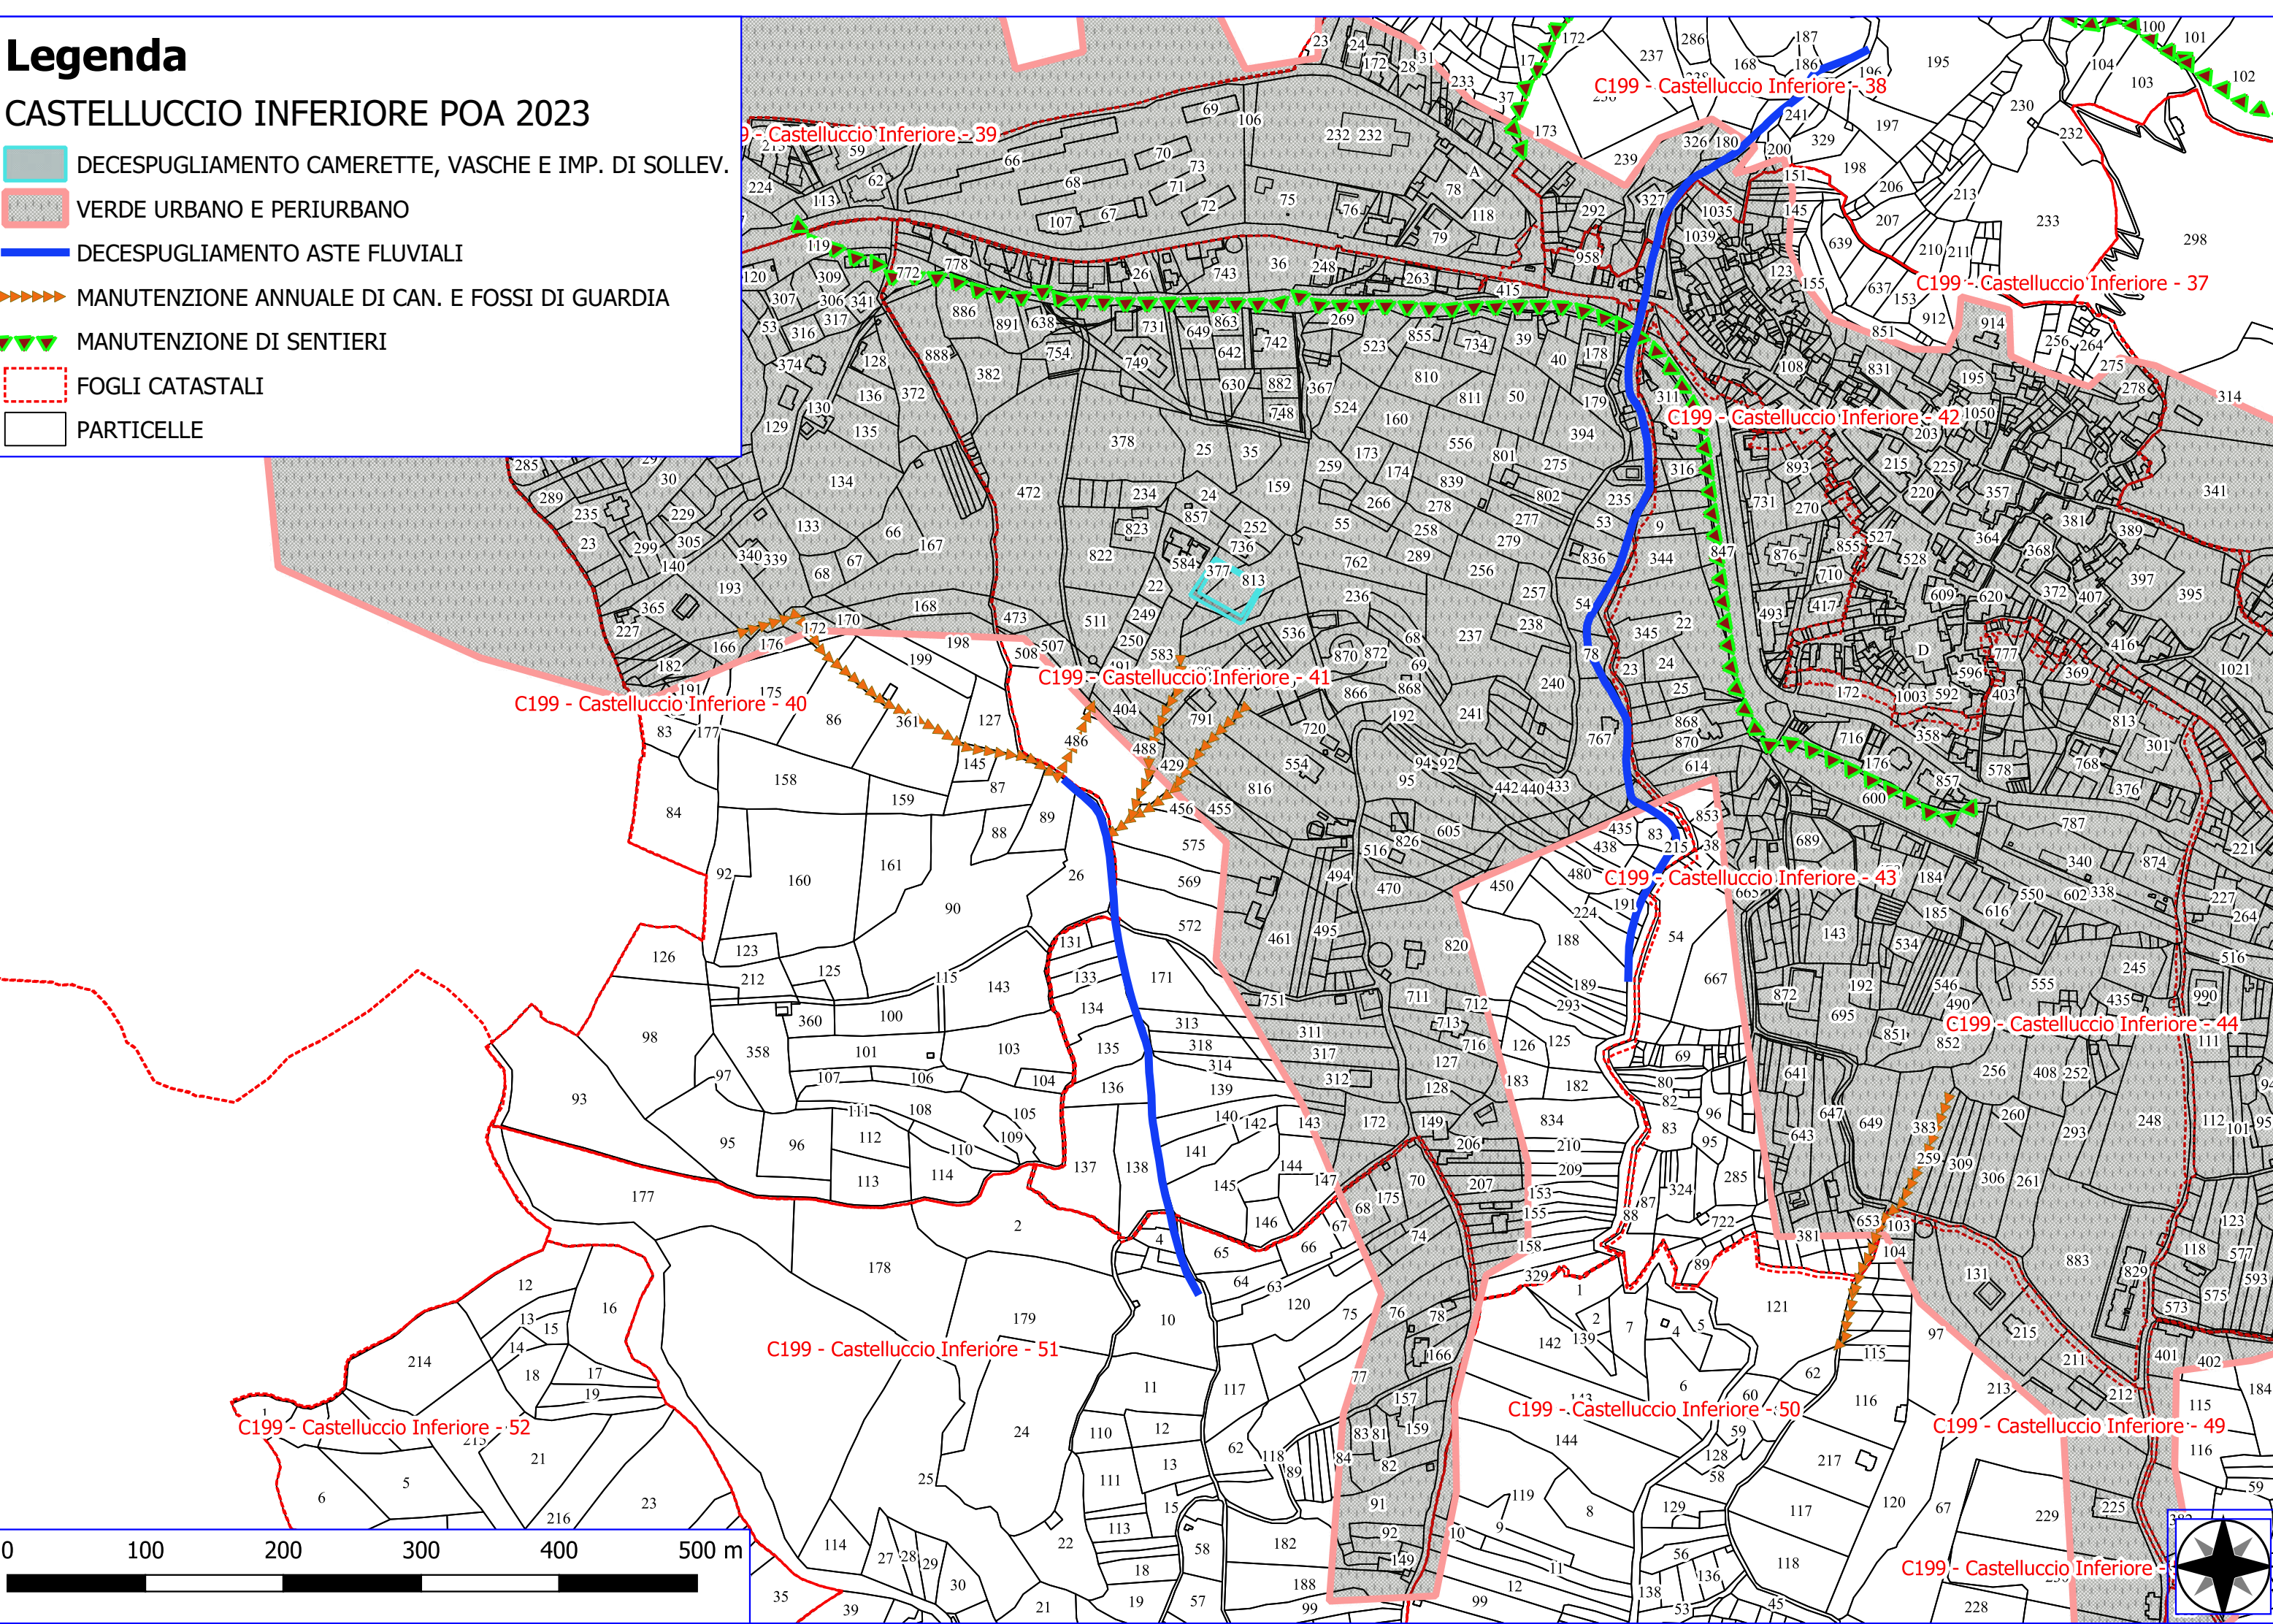

Legenda

CASTELLUCCIO INFERIORE POA 2023

- DECESPUGLIAMENTO CAMERETTE, VASCHE E IMP. DI SOLLEV.
- VERDE URBANO E PERIURBANO
- DECESPUGLIAMENTO ASTE FLUVIALI
- MANUTENZIONE ANNUALE DI CAN. E FOSSI DI GUARDIA
- MANUTENZIONE DI SENTIERI
- FOGLI CATASTALI
- PARTICELLE