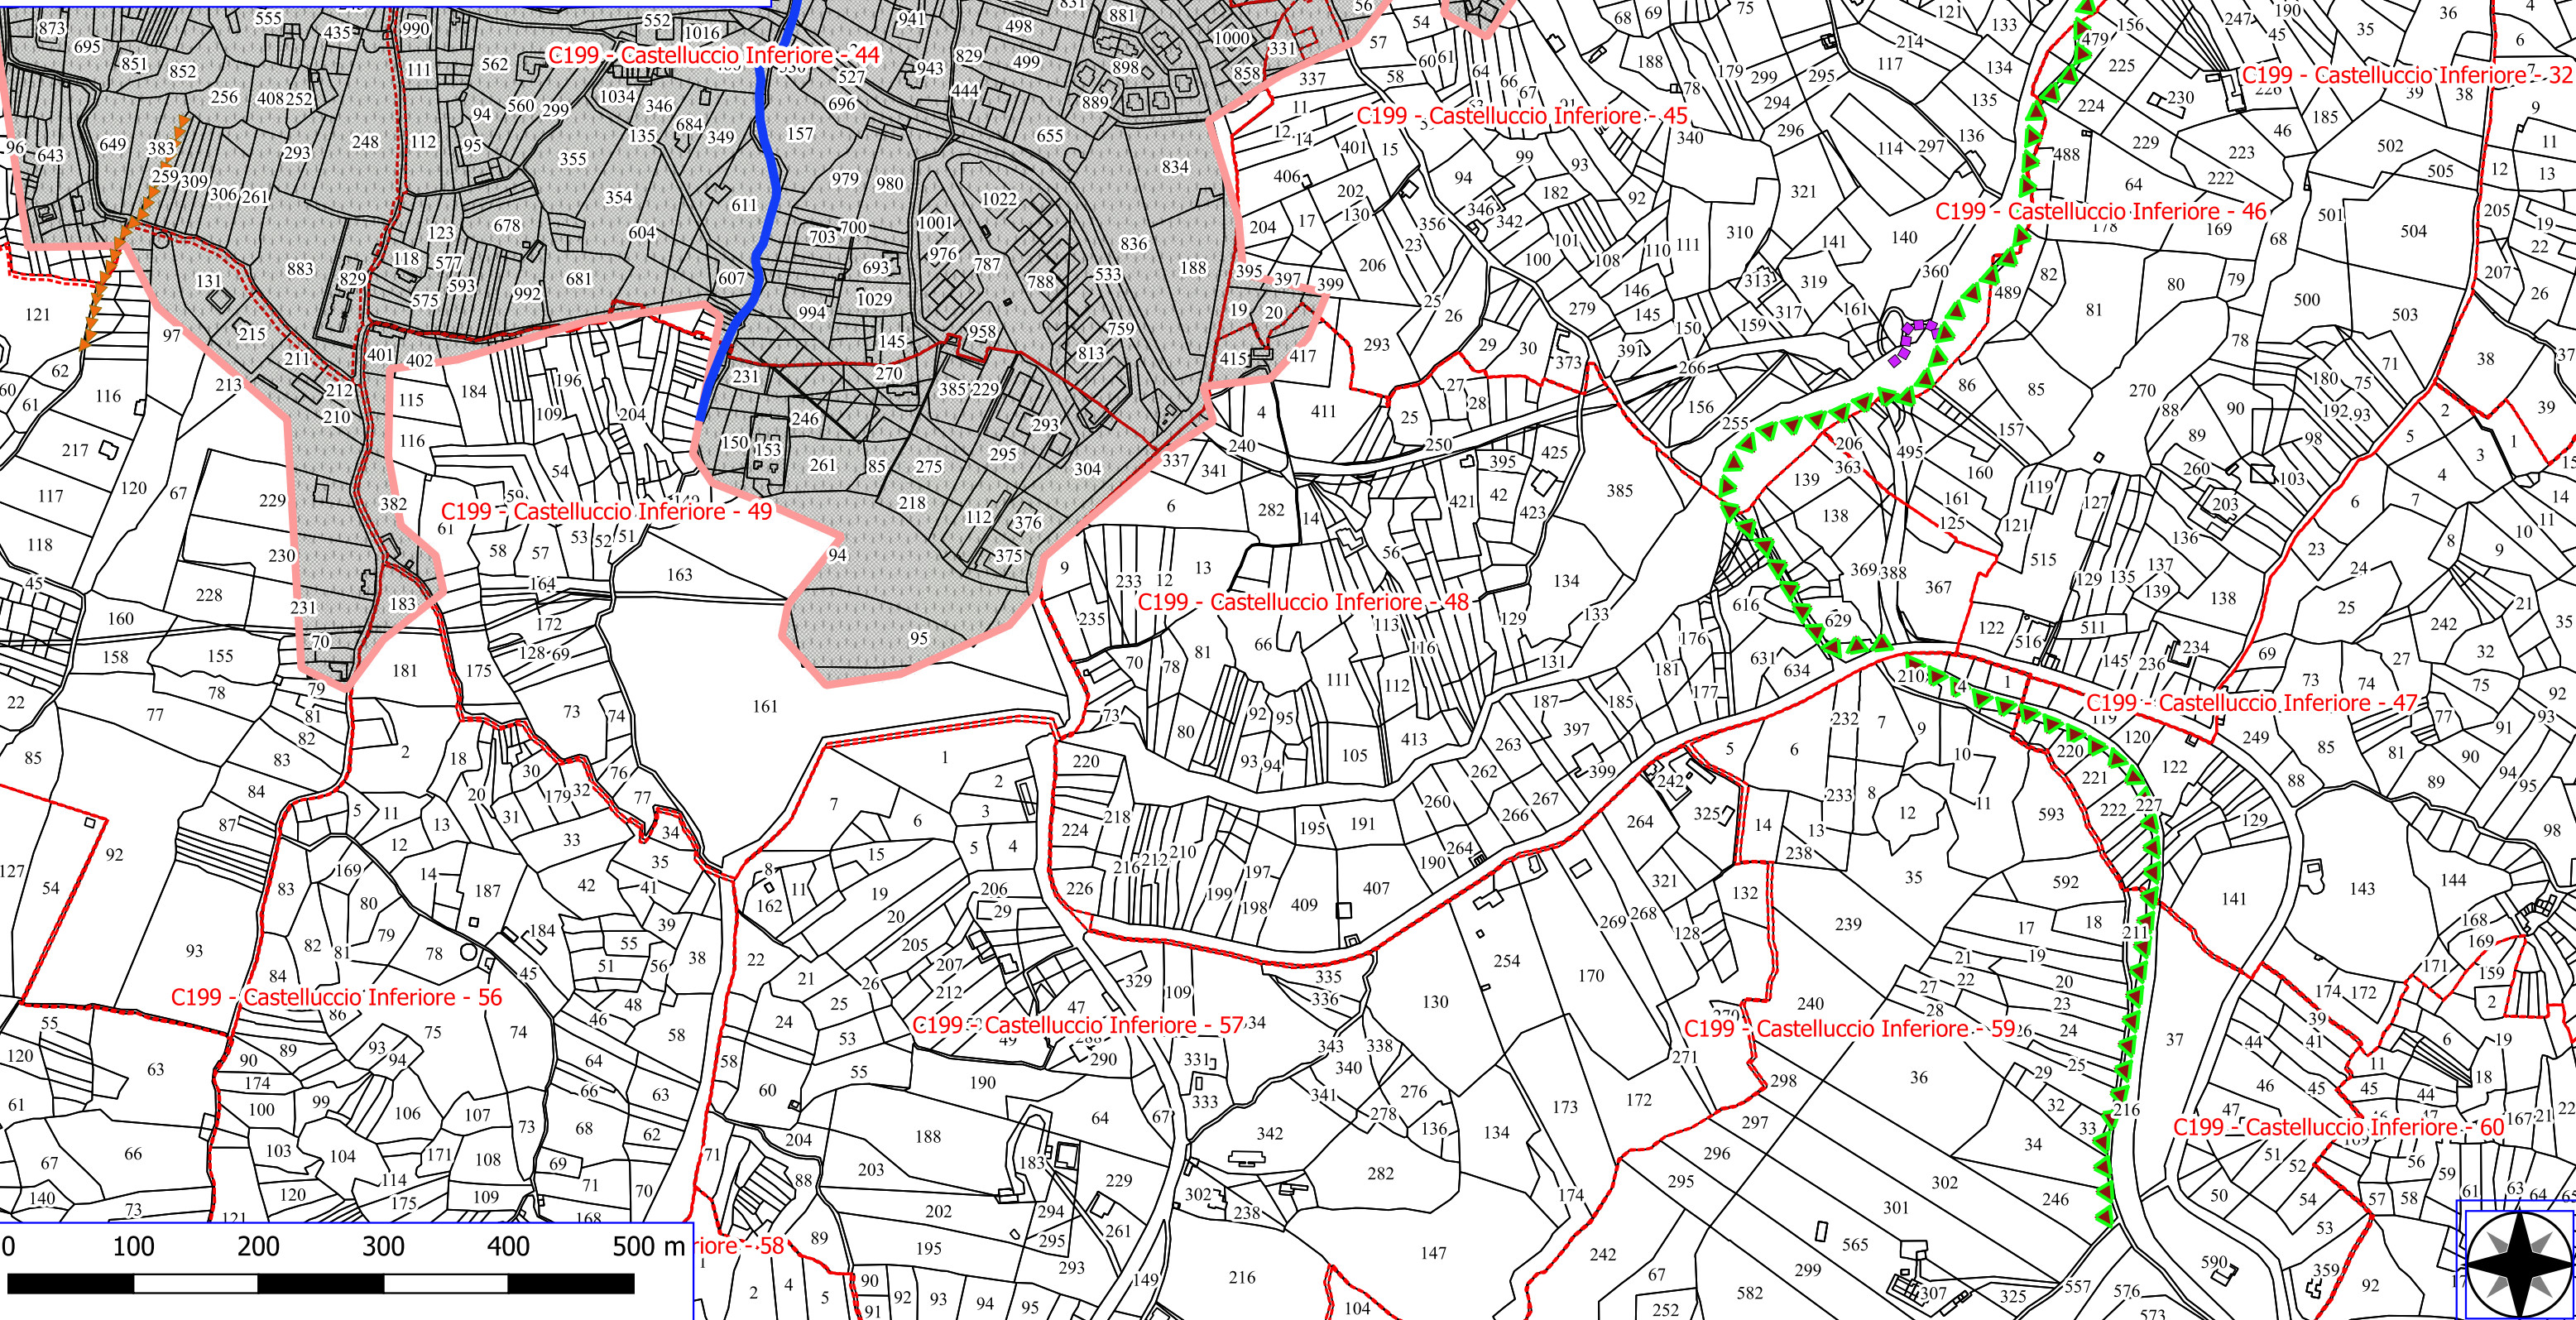

Legenda

CASTELLUCCIO INFERIORE POA 2023

- VERDE URBANO E PERIURBANO
- DECESPUGLIAMENTO ASTE FLUVIALI
- MANUTENZIONE ANNUALE DI CAN. E FOSSI DI GUARDIA
- MANUTENZIONE DI SENTIERI
- REALIZZAZIONE DI STACCIONATE
- FOGLI CATASTALI
- PARTICELLE