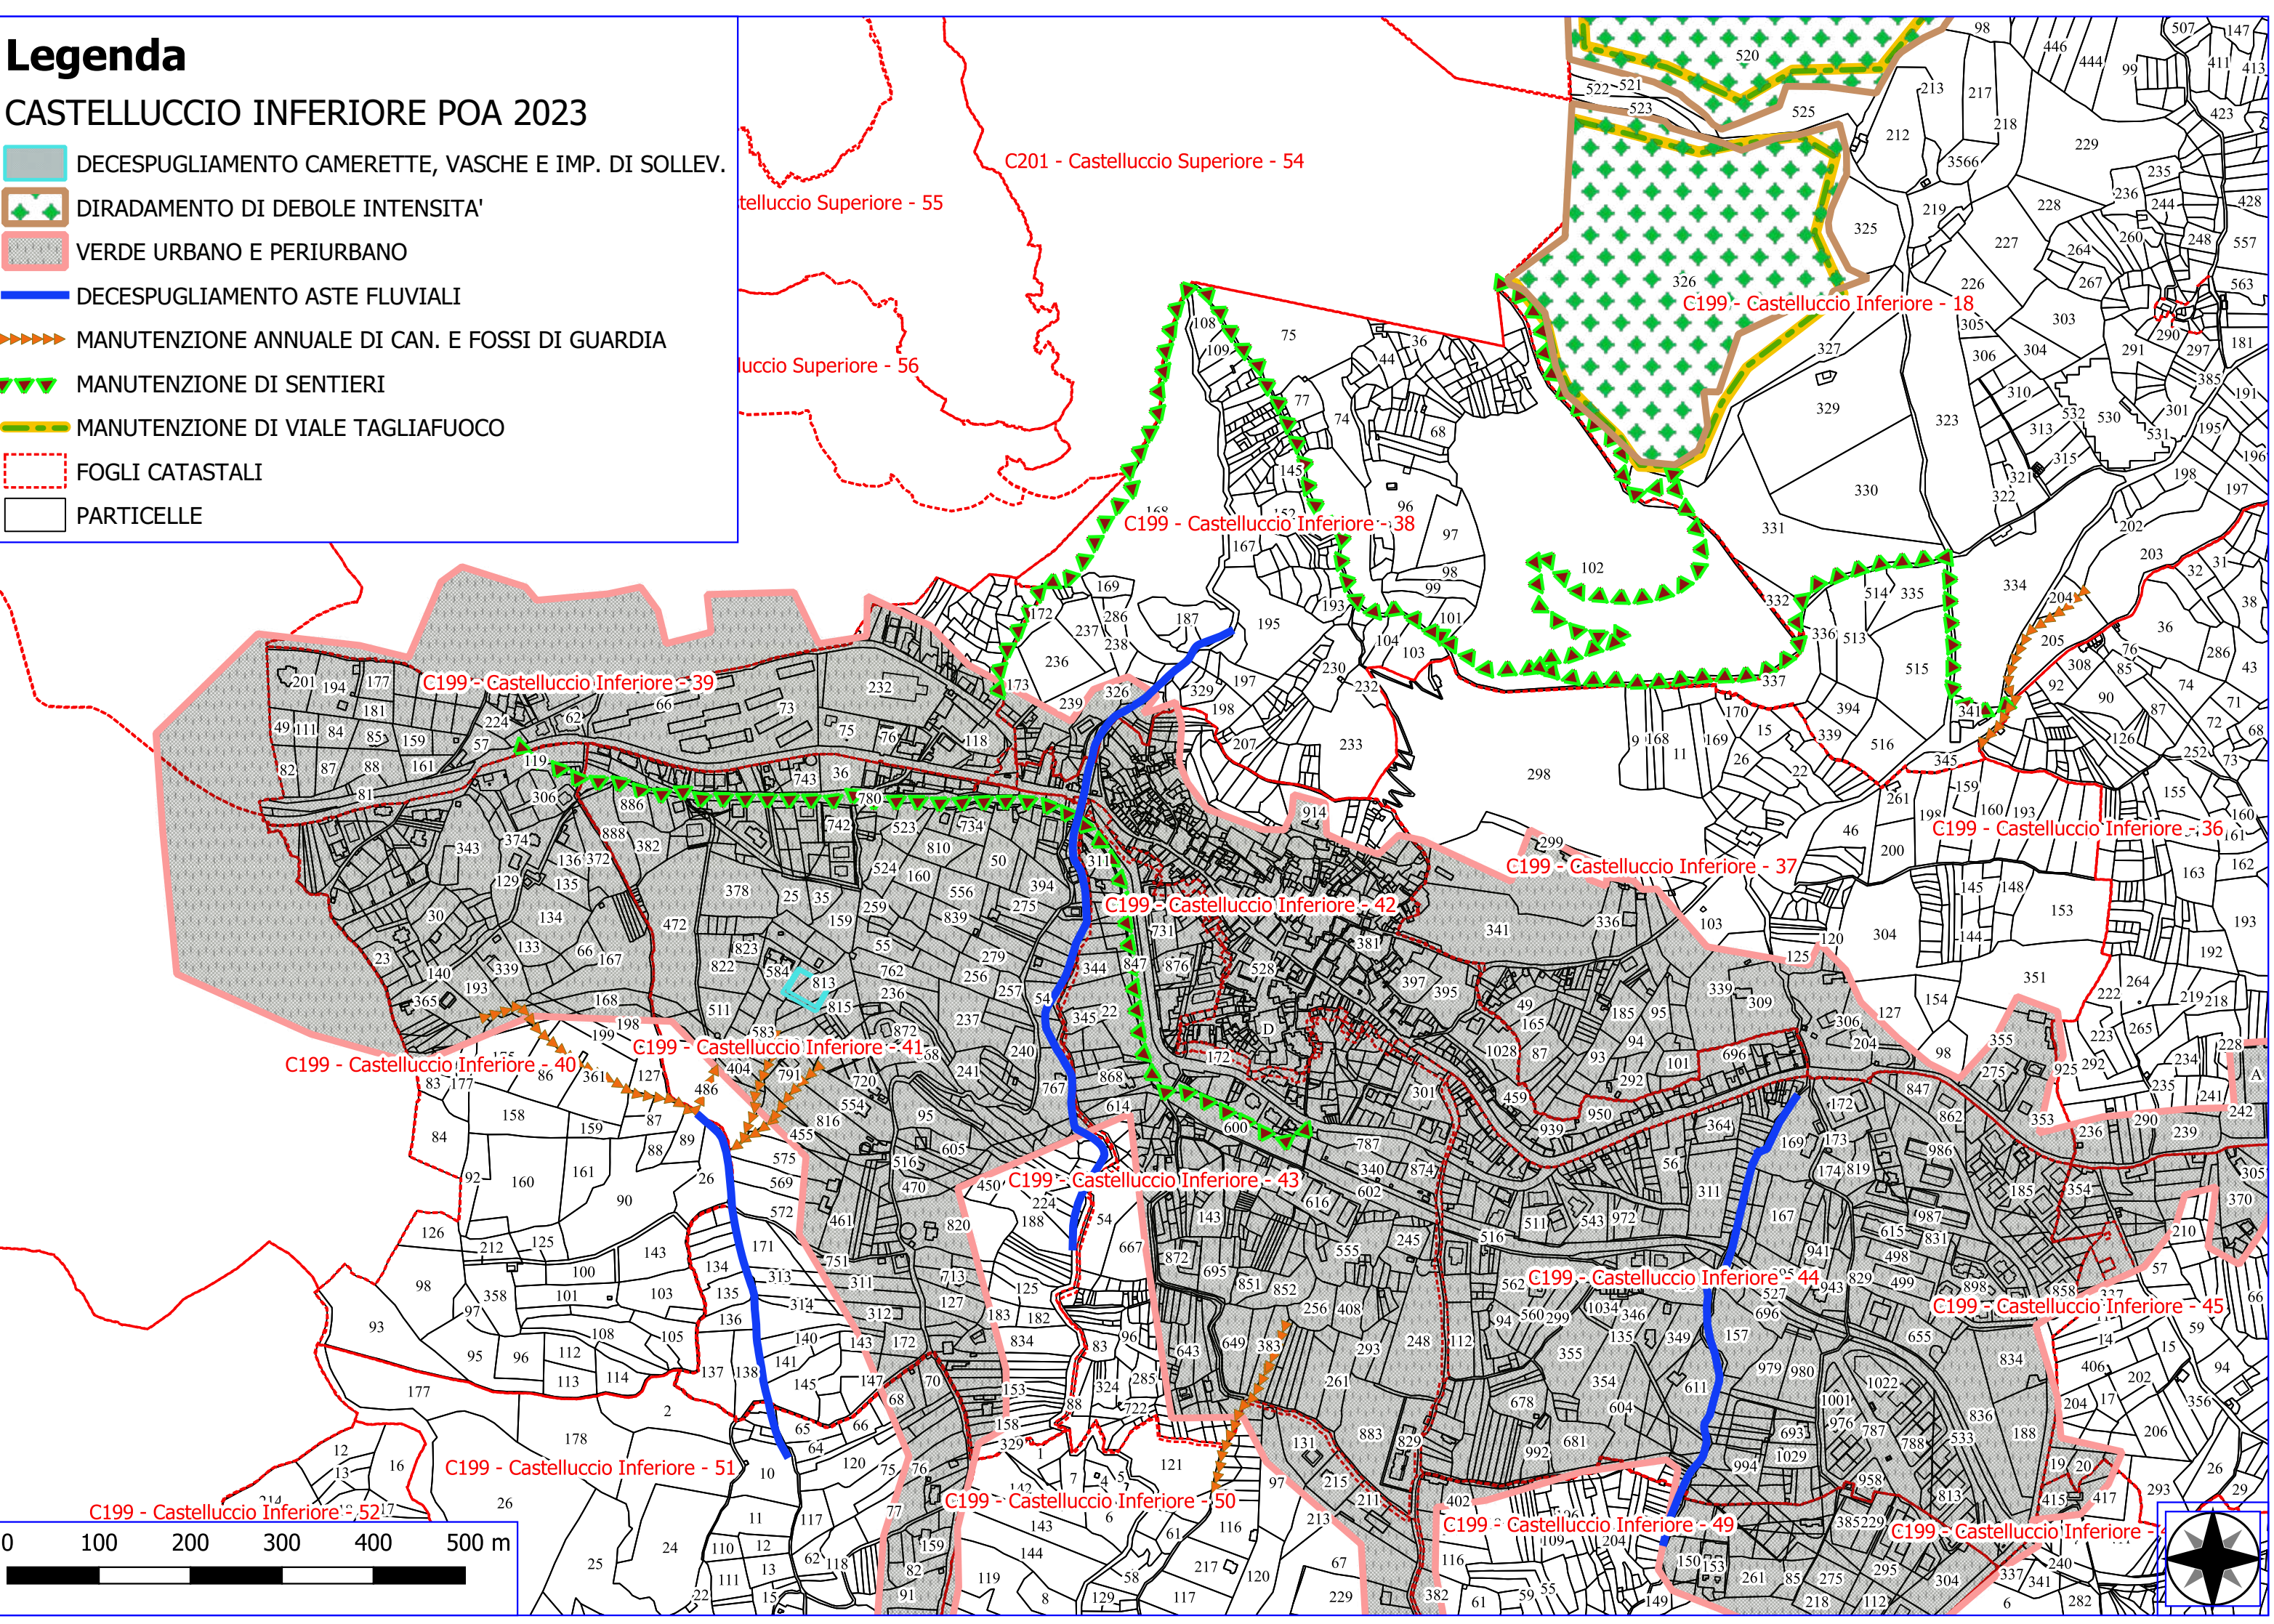

Legenda

CASTELLUCCIO INFERIORE POA 2023

-  DECESPUGLIAMENTO AREA BOSCATI
-  DIRADAMENTO DI DEBOLE INTENSITA'
-  VERDE URBANO E PERIURBANO
-  DECESPUGLIAMENTO ASTE FLUVIALI
-  MANUTENZIONE ANNUALE DI CAN. E FOSSI DI GUARDIA
-  MANUTENZIONE DI SENTIERI
-  MANUTENZIONE DI VIALE TAGLIAFUOCO
-  FOGLI CATASTALI
-  PARTICELLE

Legenda

CASTELLUCCIO INFERIORE POA 2023

- DECESPUGLIAMENTO CAMERETTE, VASCHE E IMP. DI SOLLEV.
- DIRADAMENTO DI DEBOLE INTENSITA'
- VERDE URBANO E PERIURBANO
- DECESPUGLIAMENTO ASTE FLUVIALI
- MANUTENZIONE ANNUALE DI CAN. E FOSSI DI GUARDIA
- MANUTENZIONE DI SENTIERI
- MANUTENZIONE DI VIALE TAGLIAFUOCO
- FOGLI CATASTALI
- PARTICELLE

Legenda

CASTELLUCCIO INFERIORE POA 2023

-  VERDE URBANO E PERIURBANO
-  DECESPUGLIAMENTO ASTE FLUVIALI
-  MANUTENZIONE ANNUALE DI CAN. E FOSSI DI GUARDIA
-  MANUTENZIONE DI SENTIERI
-  REALIZZAZIONE DI STACCIONATE
-  FOGLI CATASTALI
-  PARTICELLE