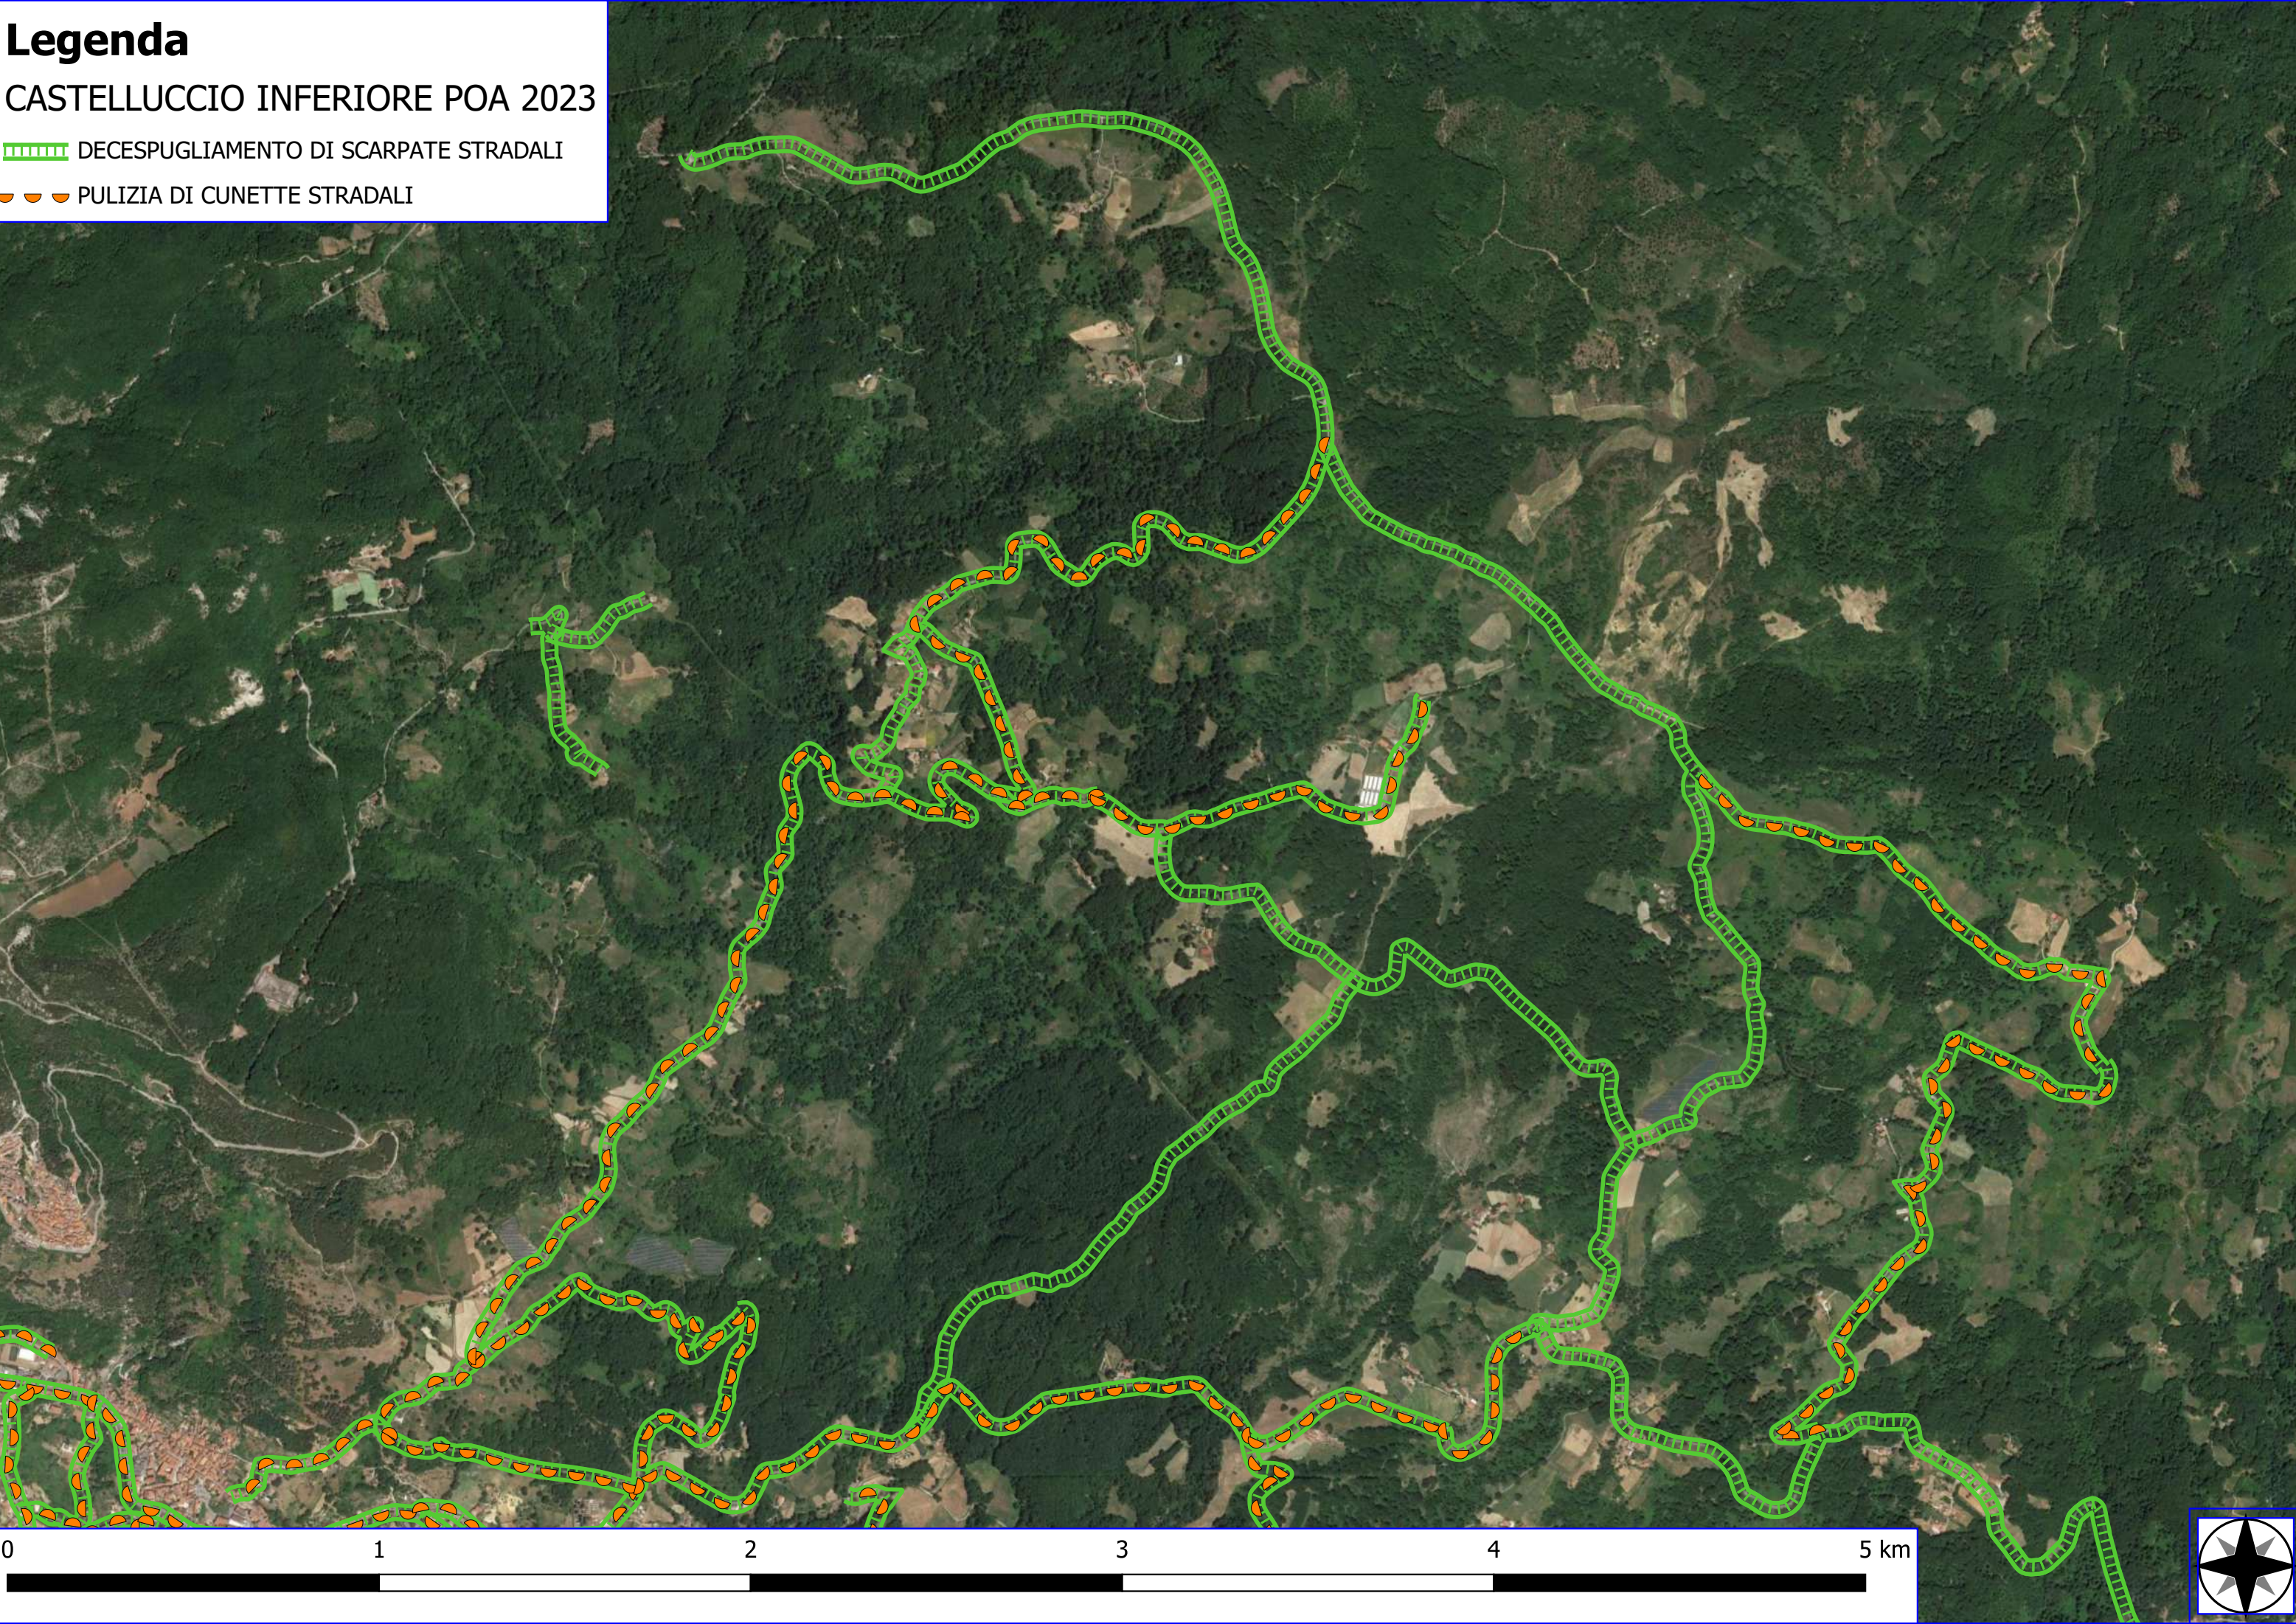

Legenda

CASTELLUCCIO INFERIORE POA 2023

-  DECESPUGLIAMENTO AREA BOSCATI
-  DIRADAMENTO DI DEBOLE INTENSITA'
-  VERDE URBANO E PERIURBANO
-  DECESPUGLIAMENTO ASTE FLUVIALI
-  MANUTENZIONE ANNUALE DI CAN. E FOSSI DI GUARDIA
-  MANUTENZIONE DI SENTIERI
-  MANUTENZIONE DI VIALE TAGLIAFUOCO
-  FOGLI CATASTALI
-  PARTICELLE

Legenda

CASTELLUCCIO INFERIORE POA 2023

-  DECESPUGLIAMENTO CAMERETTE, VASCHE E IMP. DI SOLLEV.
-  VERDE URBANO E PERIURBANO
-  DECESPUGLIAMENTO ASTE FLUVIALI
-  MANUTENZIONE ANNUALE DI CAN. E FOSSI DI GUARDIA
-  MANUTENZIONE DI SENTIERI
-  FOGLI CATASTALI
-  PARTICELLE

Legenda

CASTELLUCCIO INFERIORE POA 2023

 DECESPUGLIAMENTO DI SCARPATE STRADALI

 PULIZIA DI CUNETTE STRADALI

Legenda

CASTELLUCCIO INFERIORE POA 2023

 DECESPUGLIAMENTO DI SCARPATE STRADALI

 PULIZIA DI CUNETTE STRADALI

Legenda

CASTELLUCCIO INFERIORE POA 2023

 DECESPUGLIAMENTO DI SCARPATE STRADALI

 PULIZIA DI CUNETTE STRADALI