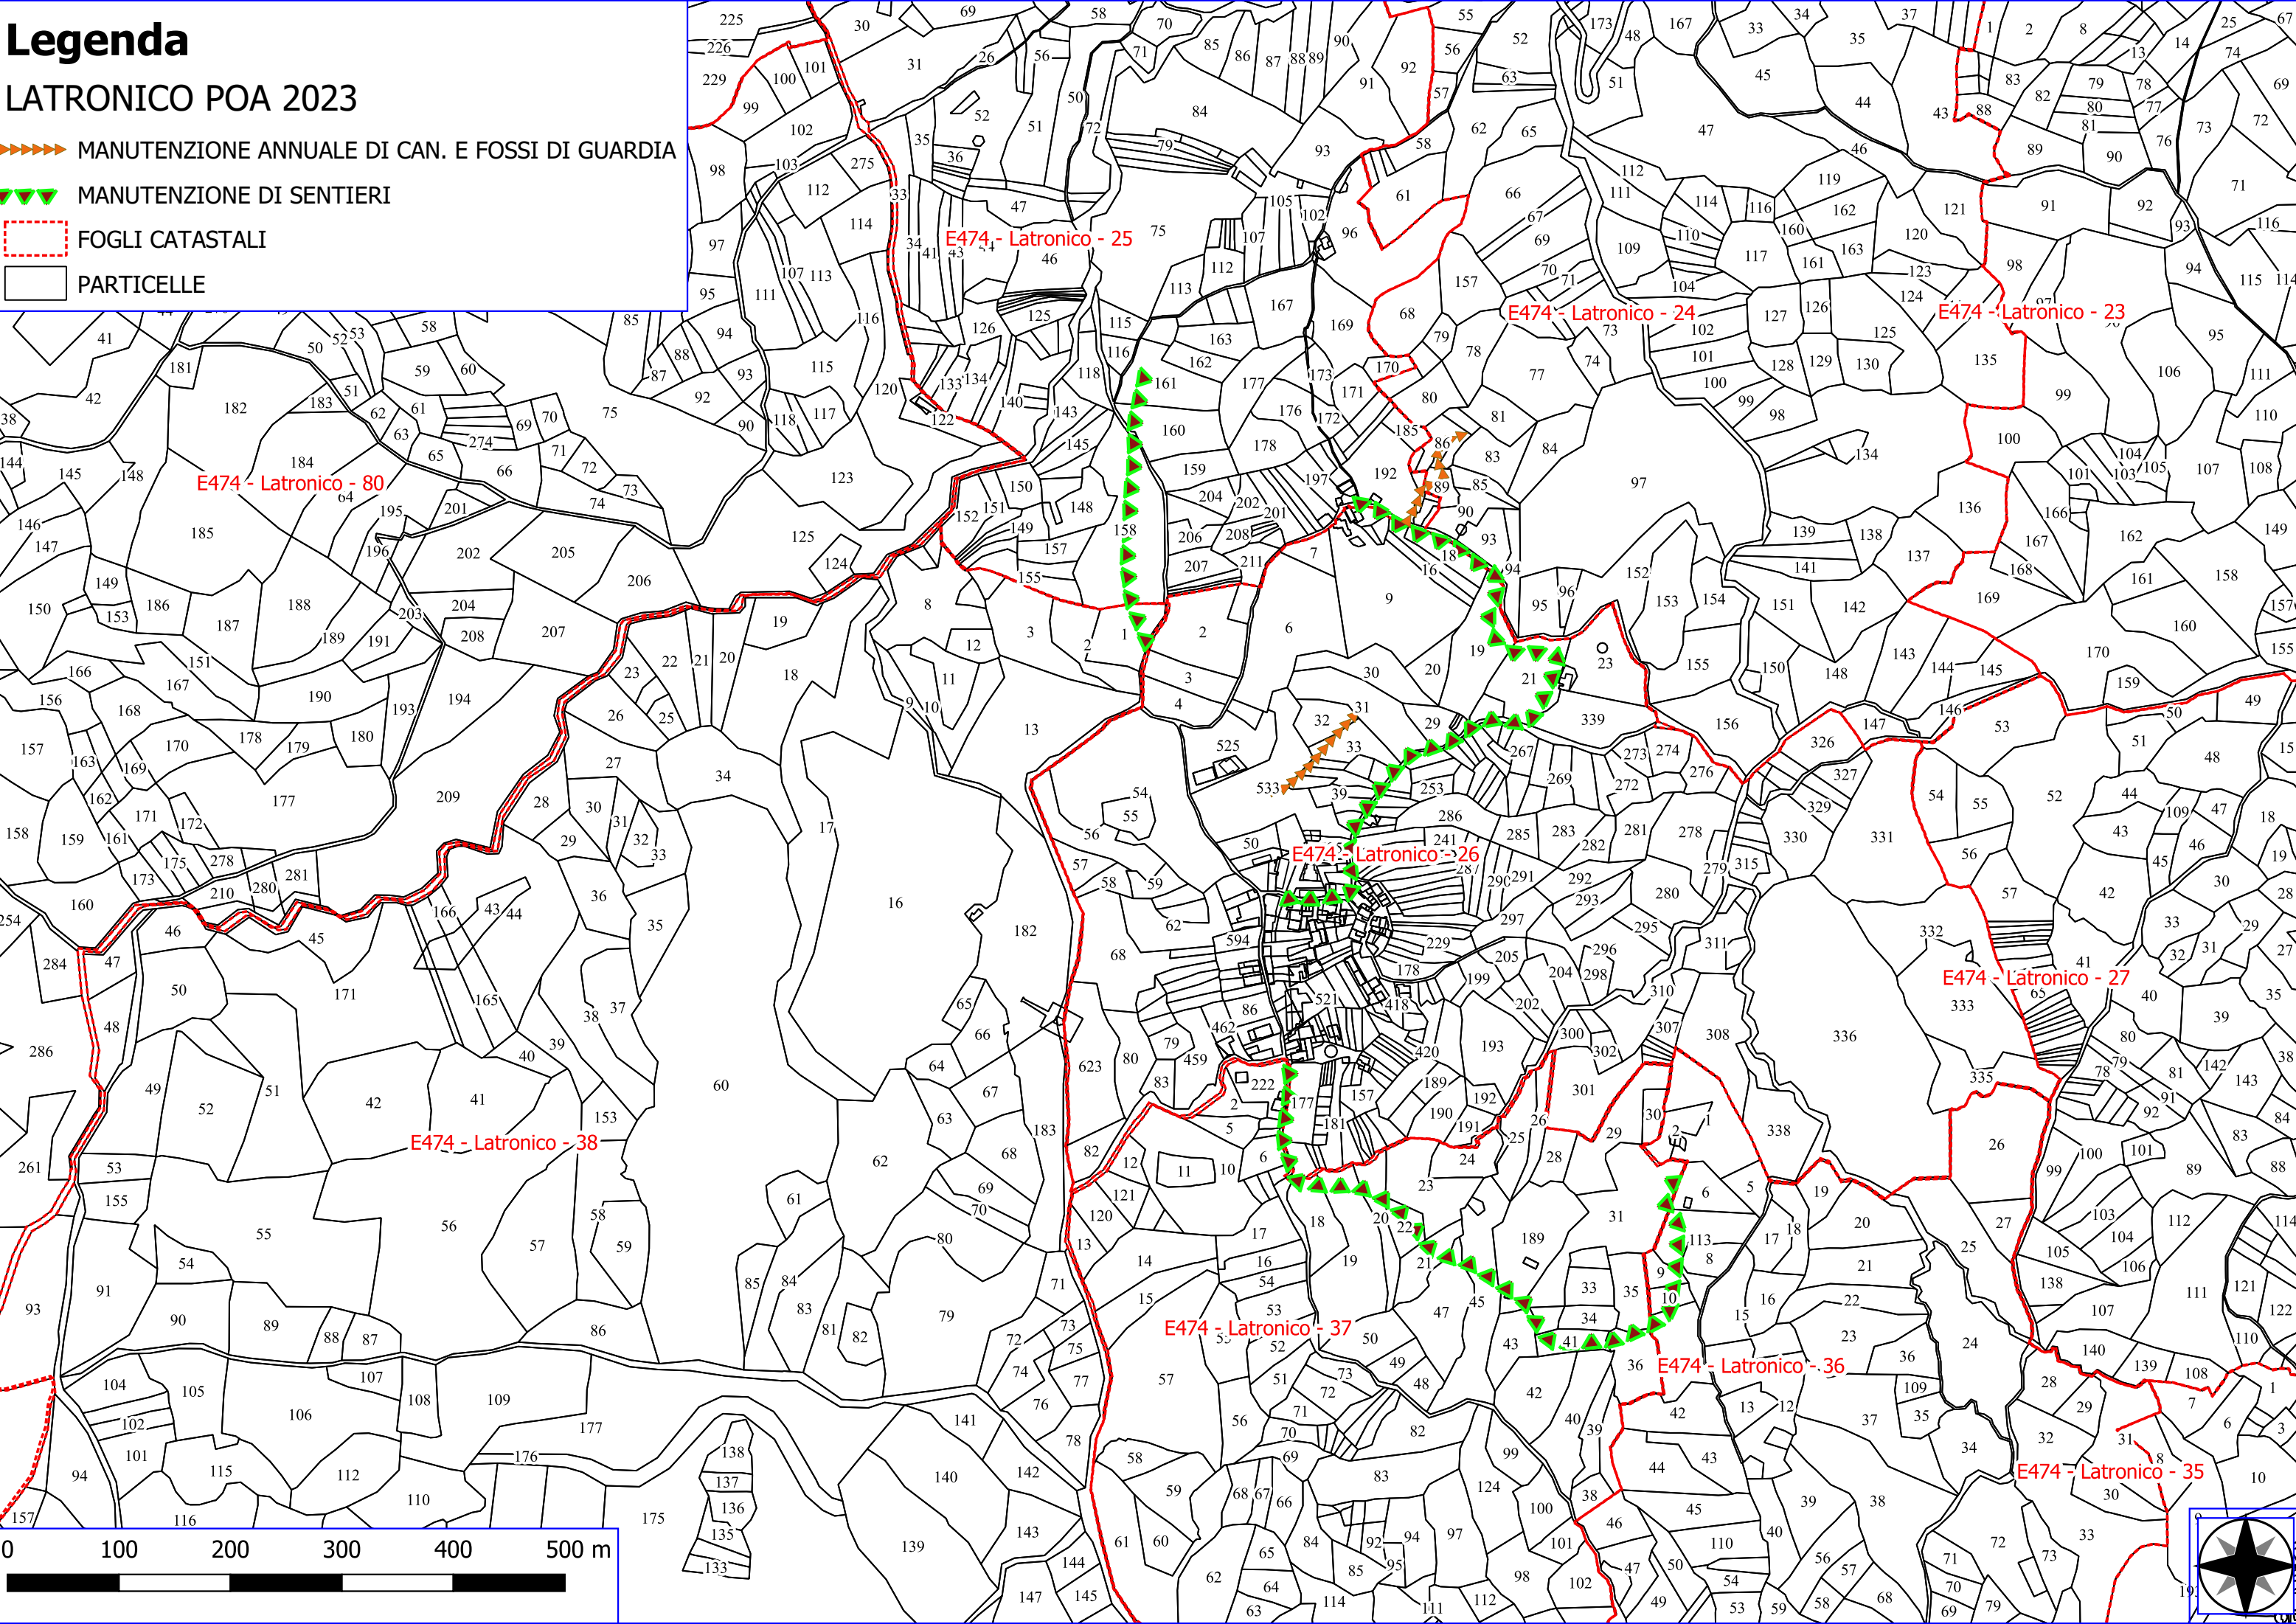

Legenda

LATRONICO POA 2023

- ▶▶▶▶▶ MANUTENZIONE ANNUALE DI CAN. E FOSSI DI GUARDIA
- ▼▼▼▼▼ MANUTENZIONE DI SENTIERI
- ⋯⋯⋯ FOGLI CATASTALI
- ▭ PARTICELLE