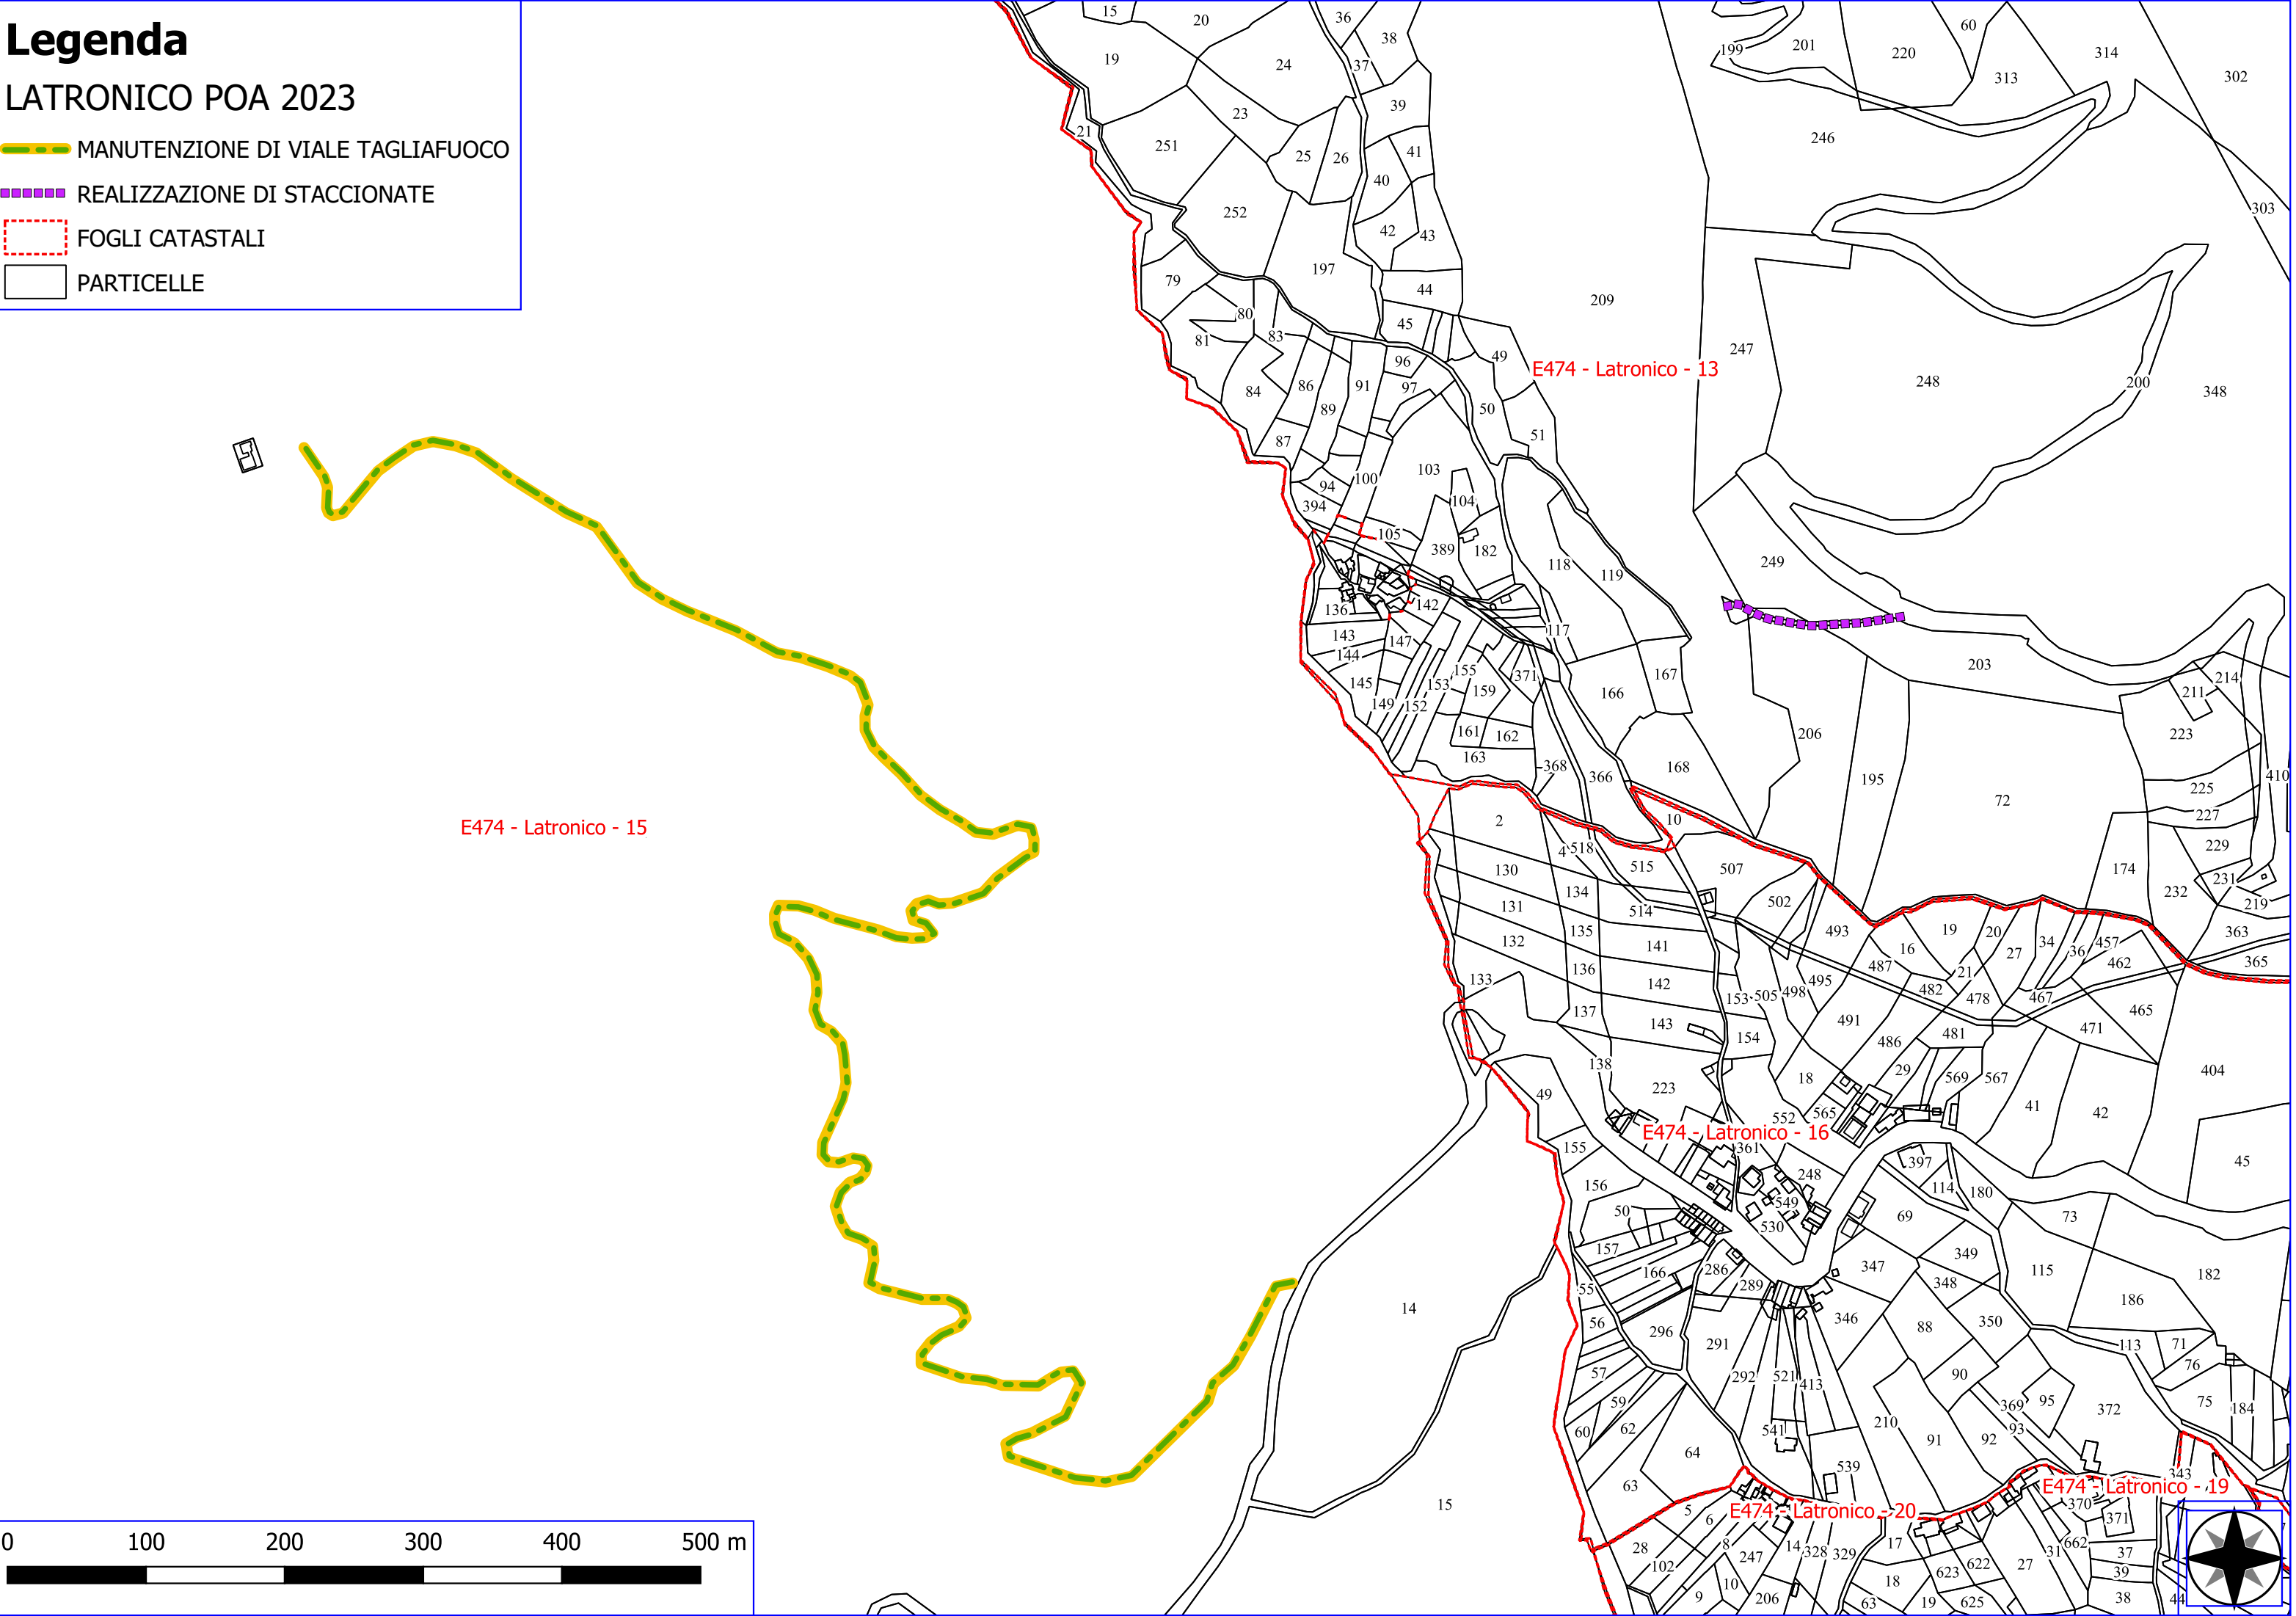

Legenda

LATRONICO POA 2023

-  MANUTENZIONE DI VIALE TAGLIAFUOCO
-  REALIZZAZIONE DI STACCIONATE
-  FOGLI CATASTALI
-  PARTICELLE

E474 - Latronico - 15

E474 - Latronico - 13

E474 - Latronico - 16

E474 - Latronico - 20

E474 - Latronico - 19

Legenda

LATRONICO POA 2023

-  DECESPUGLIAMENTO AREA BOSCATI
-  DIRADAMENTO DI DEBOLE INTENSITA'
-  MANUTENZIONE DI VIALE TAGLIAFUOCO
-  FOGLI CATASTALI
-  PARTICELLE

Legenda

LATRONICO POA 2023