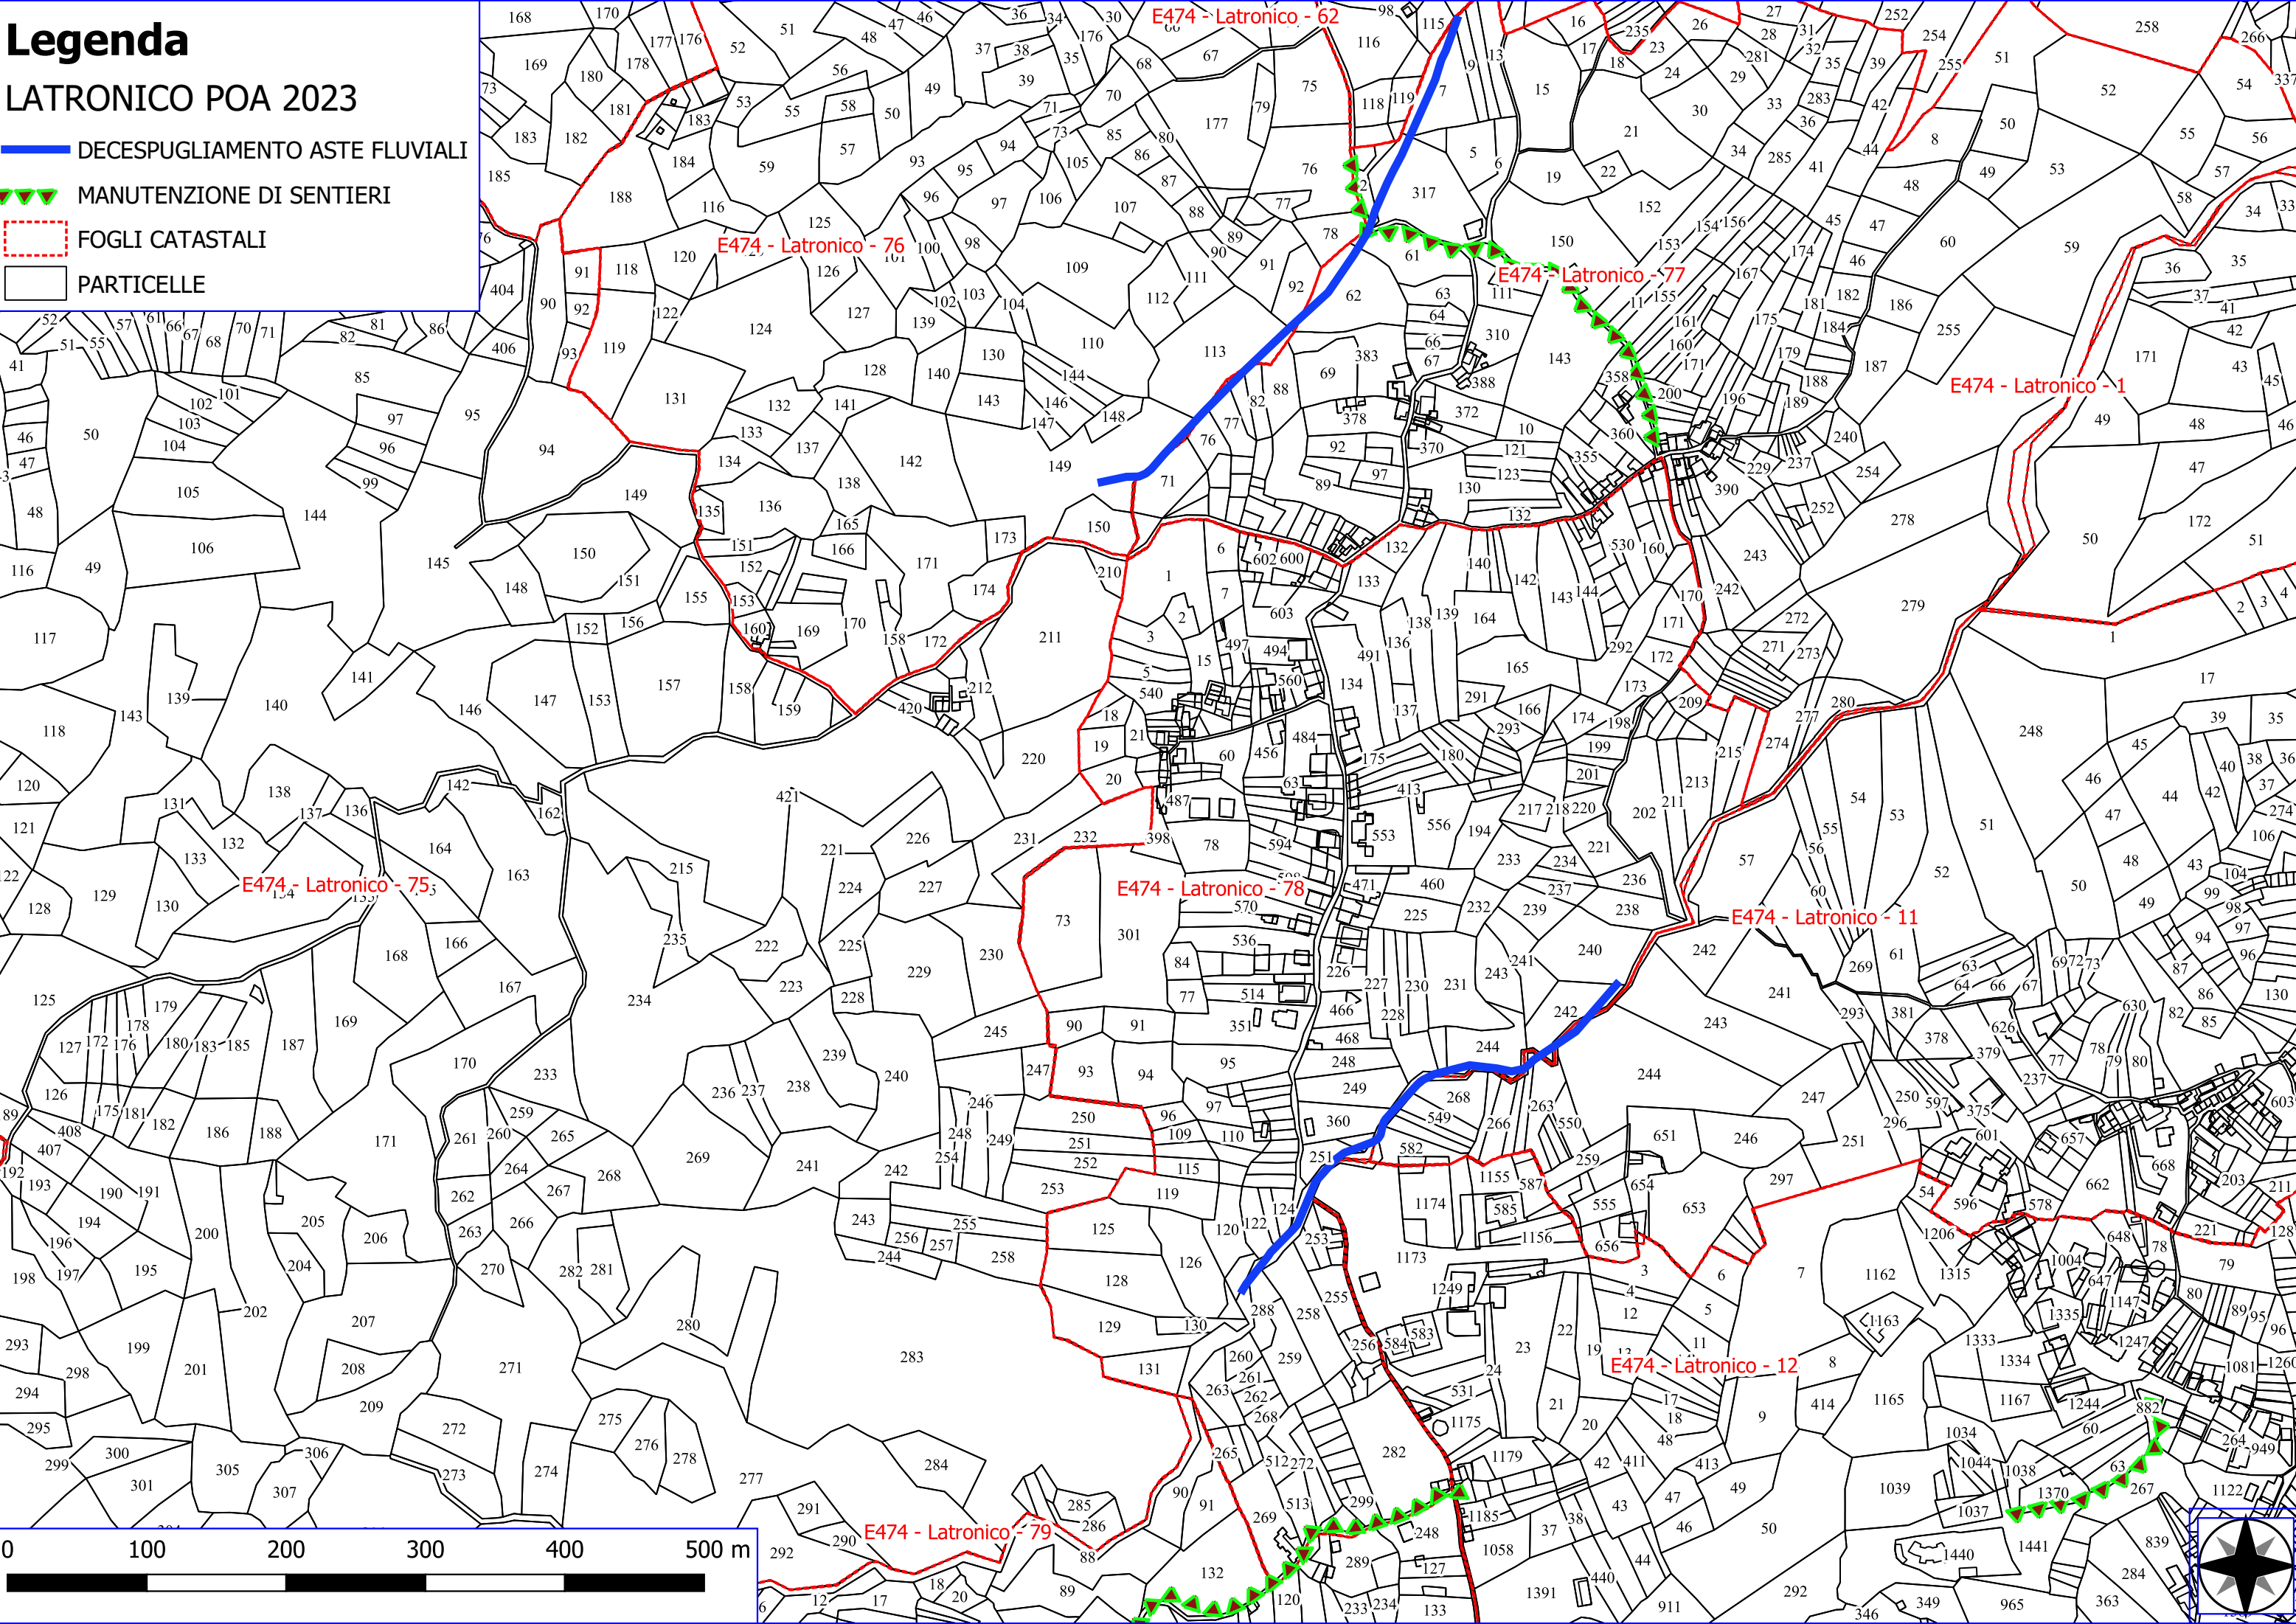

Legenda

LATRONICO POA 2023

- DECESPUGLIAMENTO ASTE FLUVIALI
- MANUTENZIONE DI SENTIERI
- FOGLI CATASTALI
- PARTICELLE

E474 - Latronico - 62

E474 - Latronico - 76

E474 - Latronico - 77

E474 - Latronico - 1

E474 - Latronico - 75

E474 - Latronico - 78

E474 - Latronico - 11

E474 - Latronico - 12

E474 - Latronico - 79