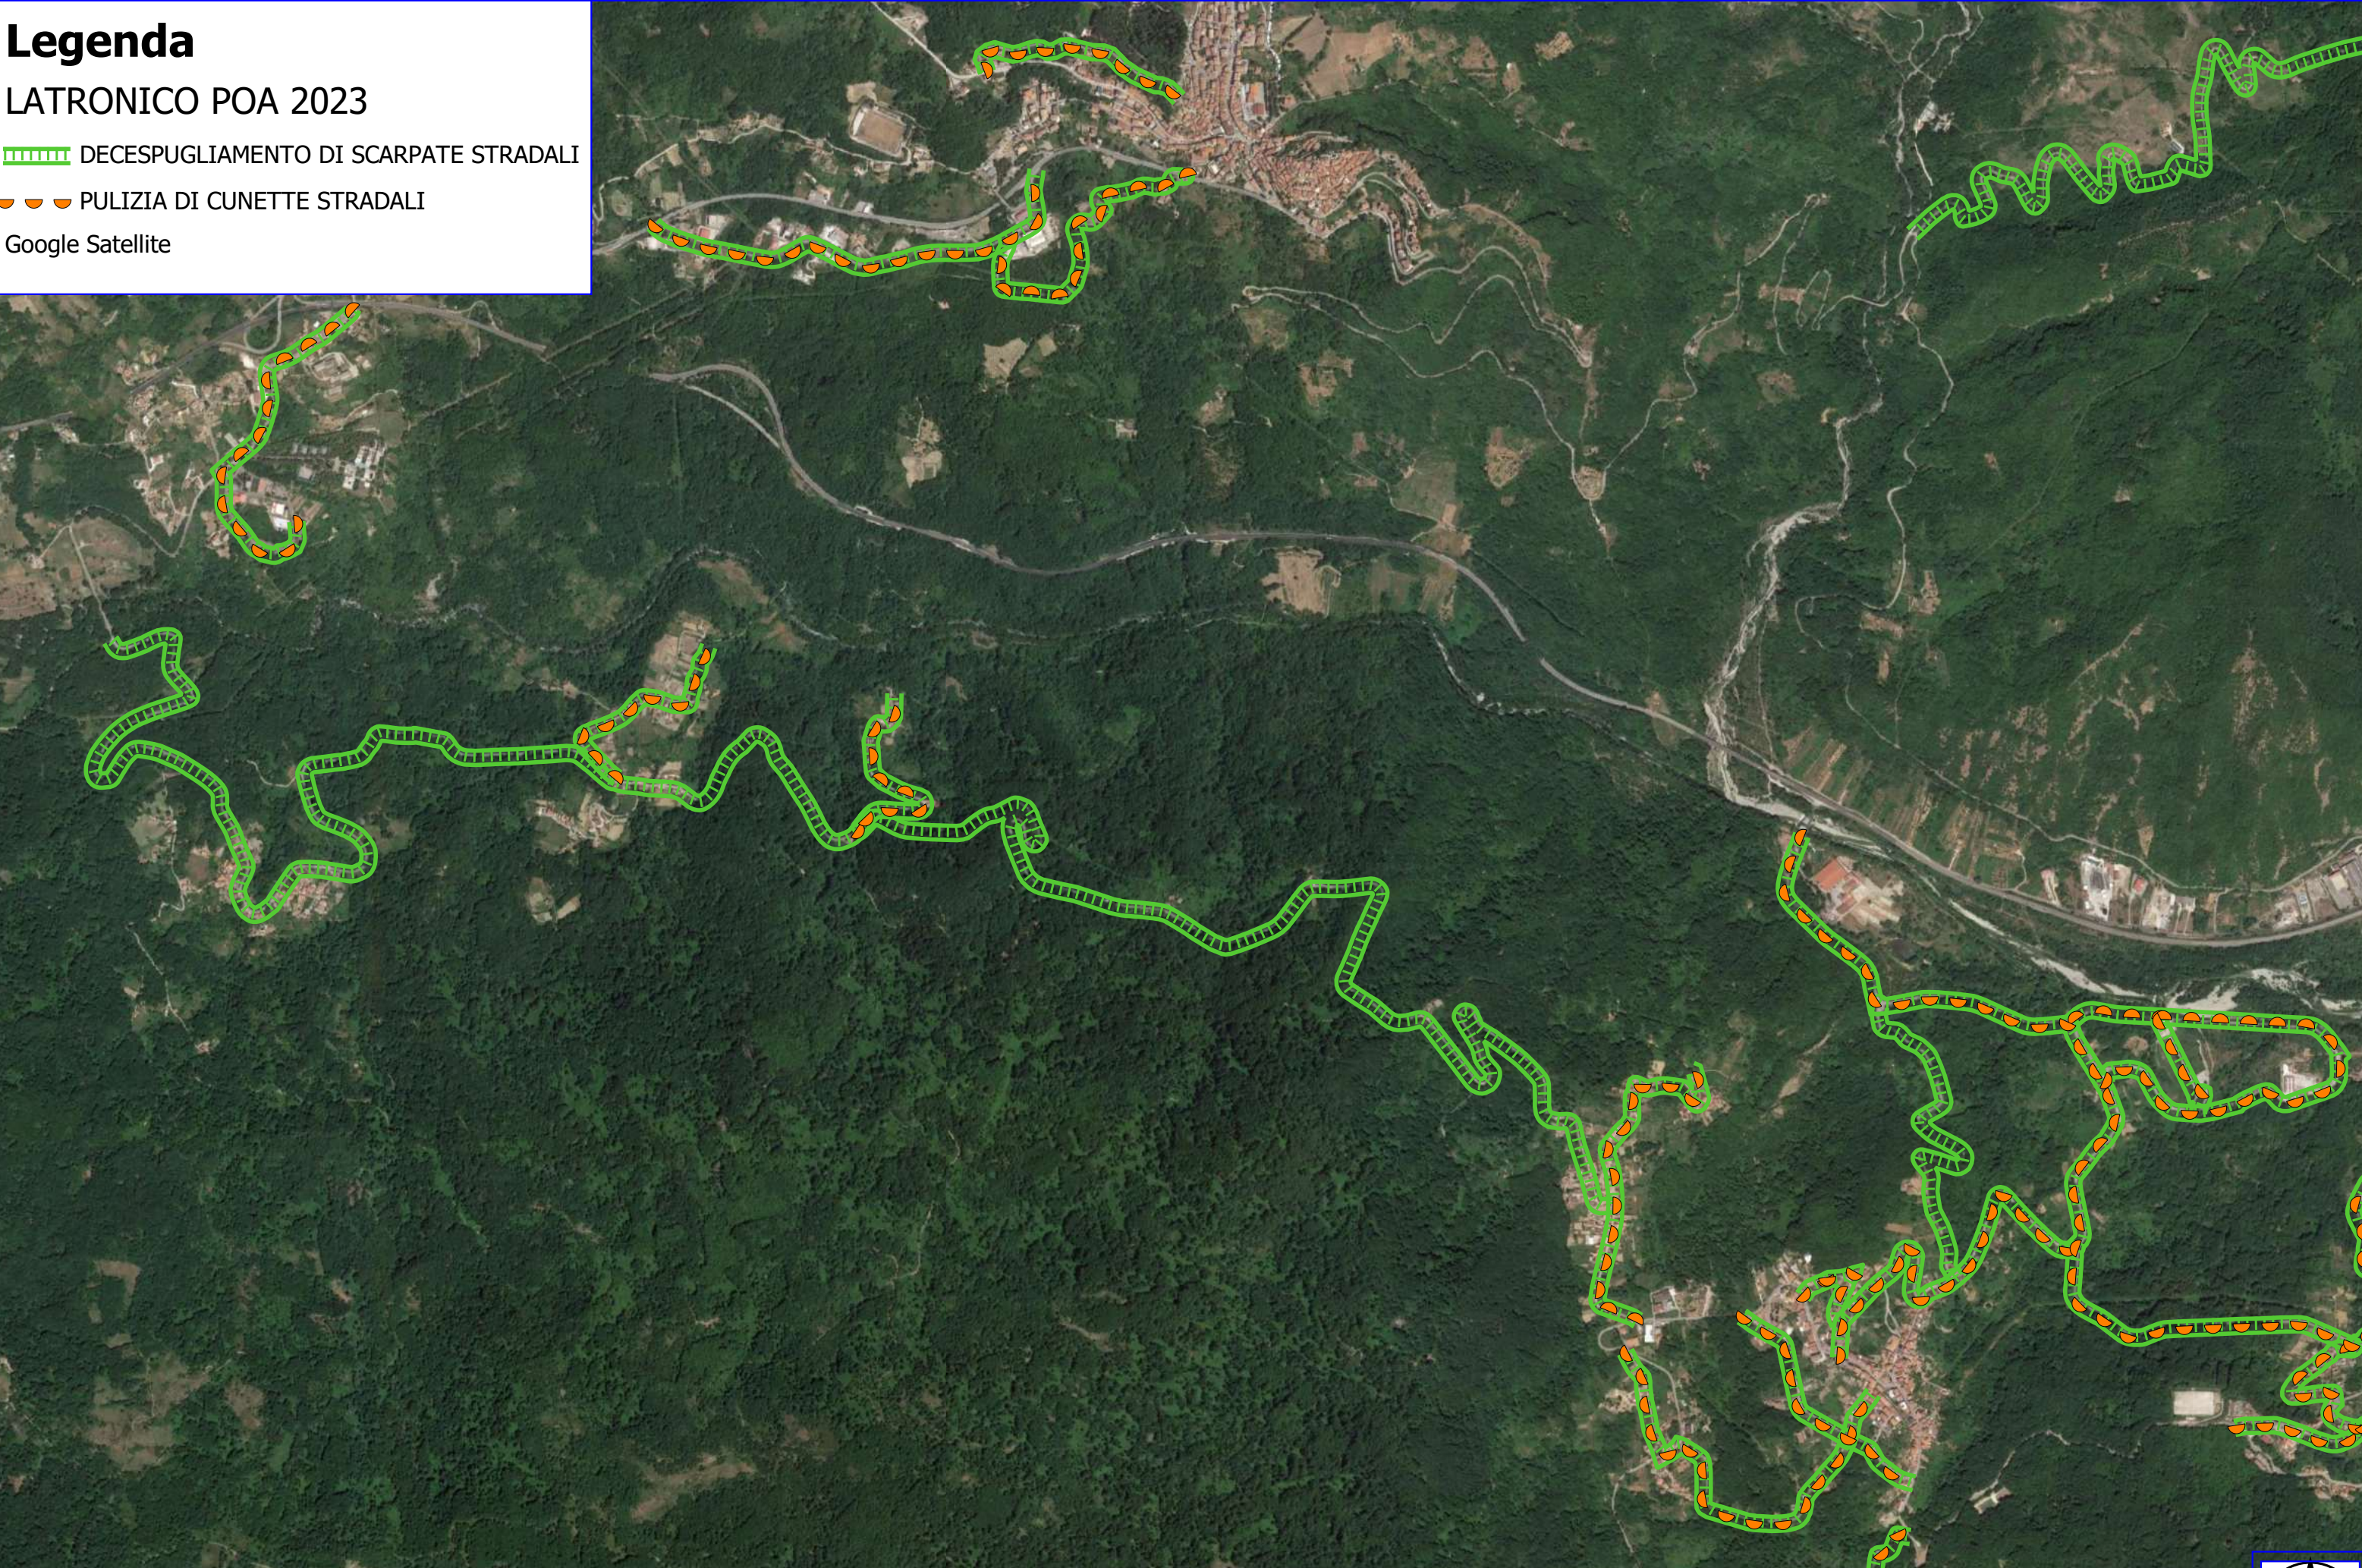

 PULIZIA DI CUNETTE STRADALI

Google Satellite

Legenda

LATRONICO POA 2023

 DECESPUGLIAMENTO DI SCARPATE STRADALI

 PULIZIA DI CUNETTE STRADALI

Google Satellite

Legenda

LATRONICO POA 2023

 DECESPUGLIAMENTO DI SCARPATE STRADALI

 PULIZIA DI CUNETTE STRADALI

Google Satellite

Legenda

LATRONICO POA 2023

 DECESPUGLIAMENTO DI SCARPATE STRADALI

 PULIZIA DI CUNETTE STRADALI

Google Satellite

Legenda

LATRONICO POA 2023

 DECESPUGLIAMENTO DI SCARPATE STRADALI

 PULIZIA DI CUNETTE STRADALI

Google Satellite