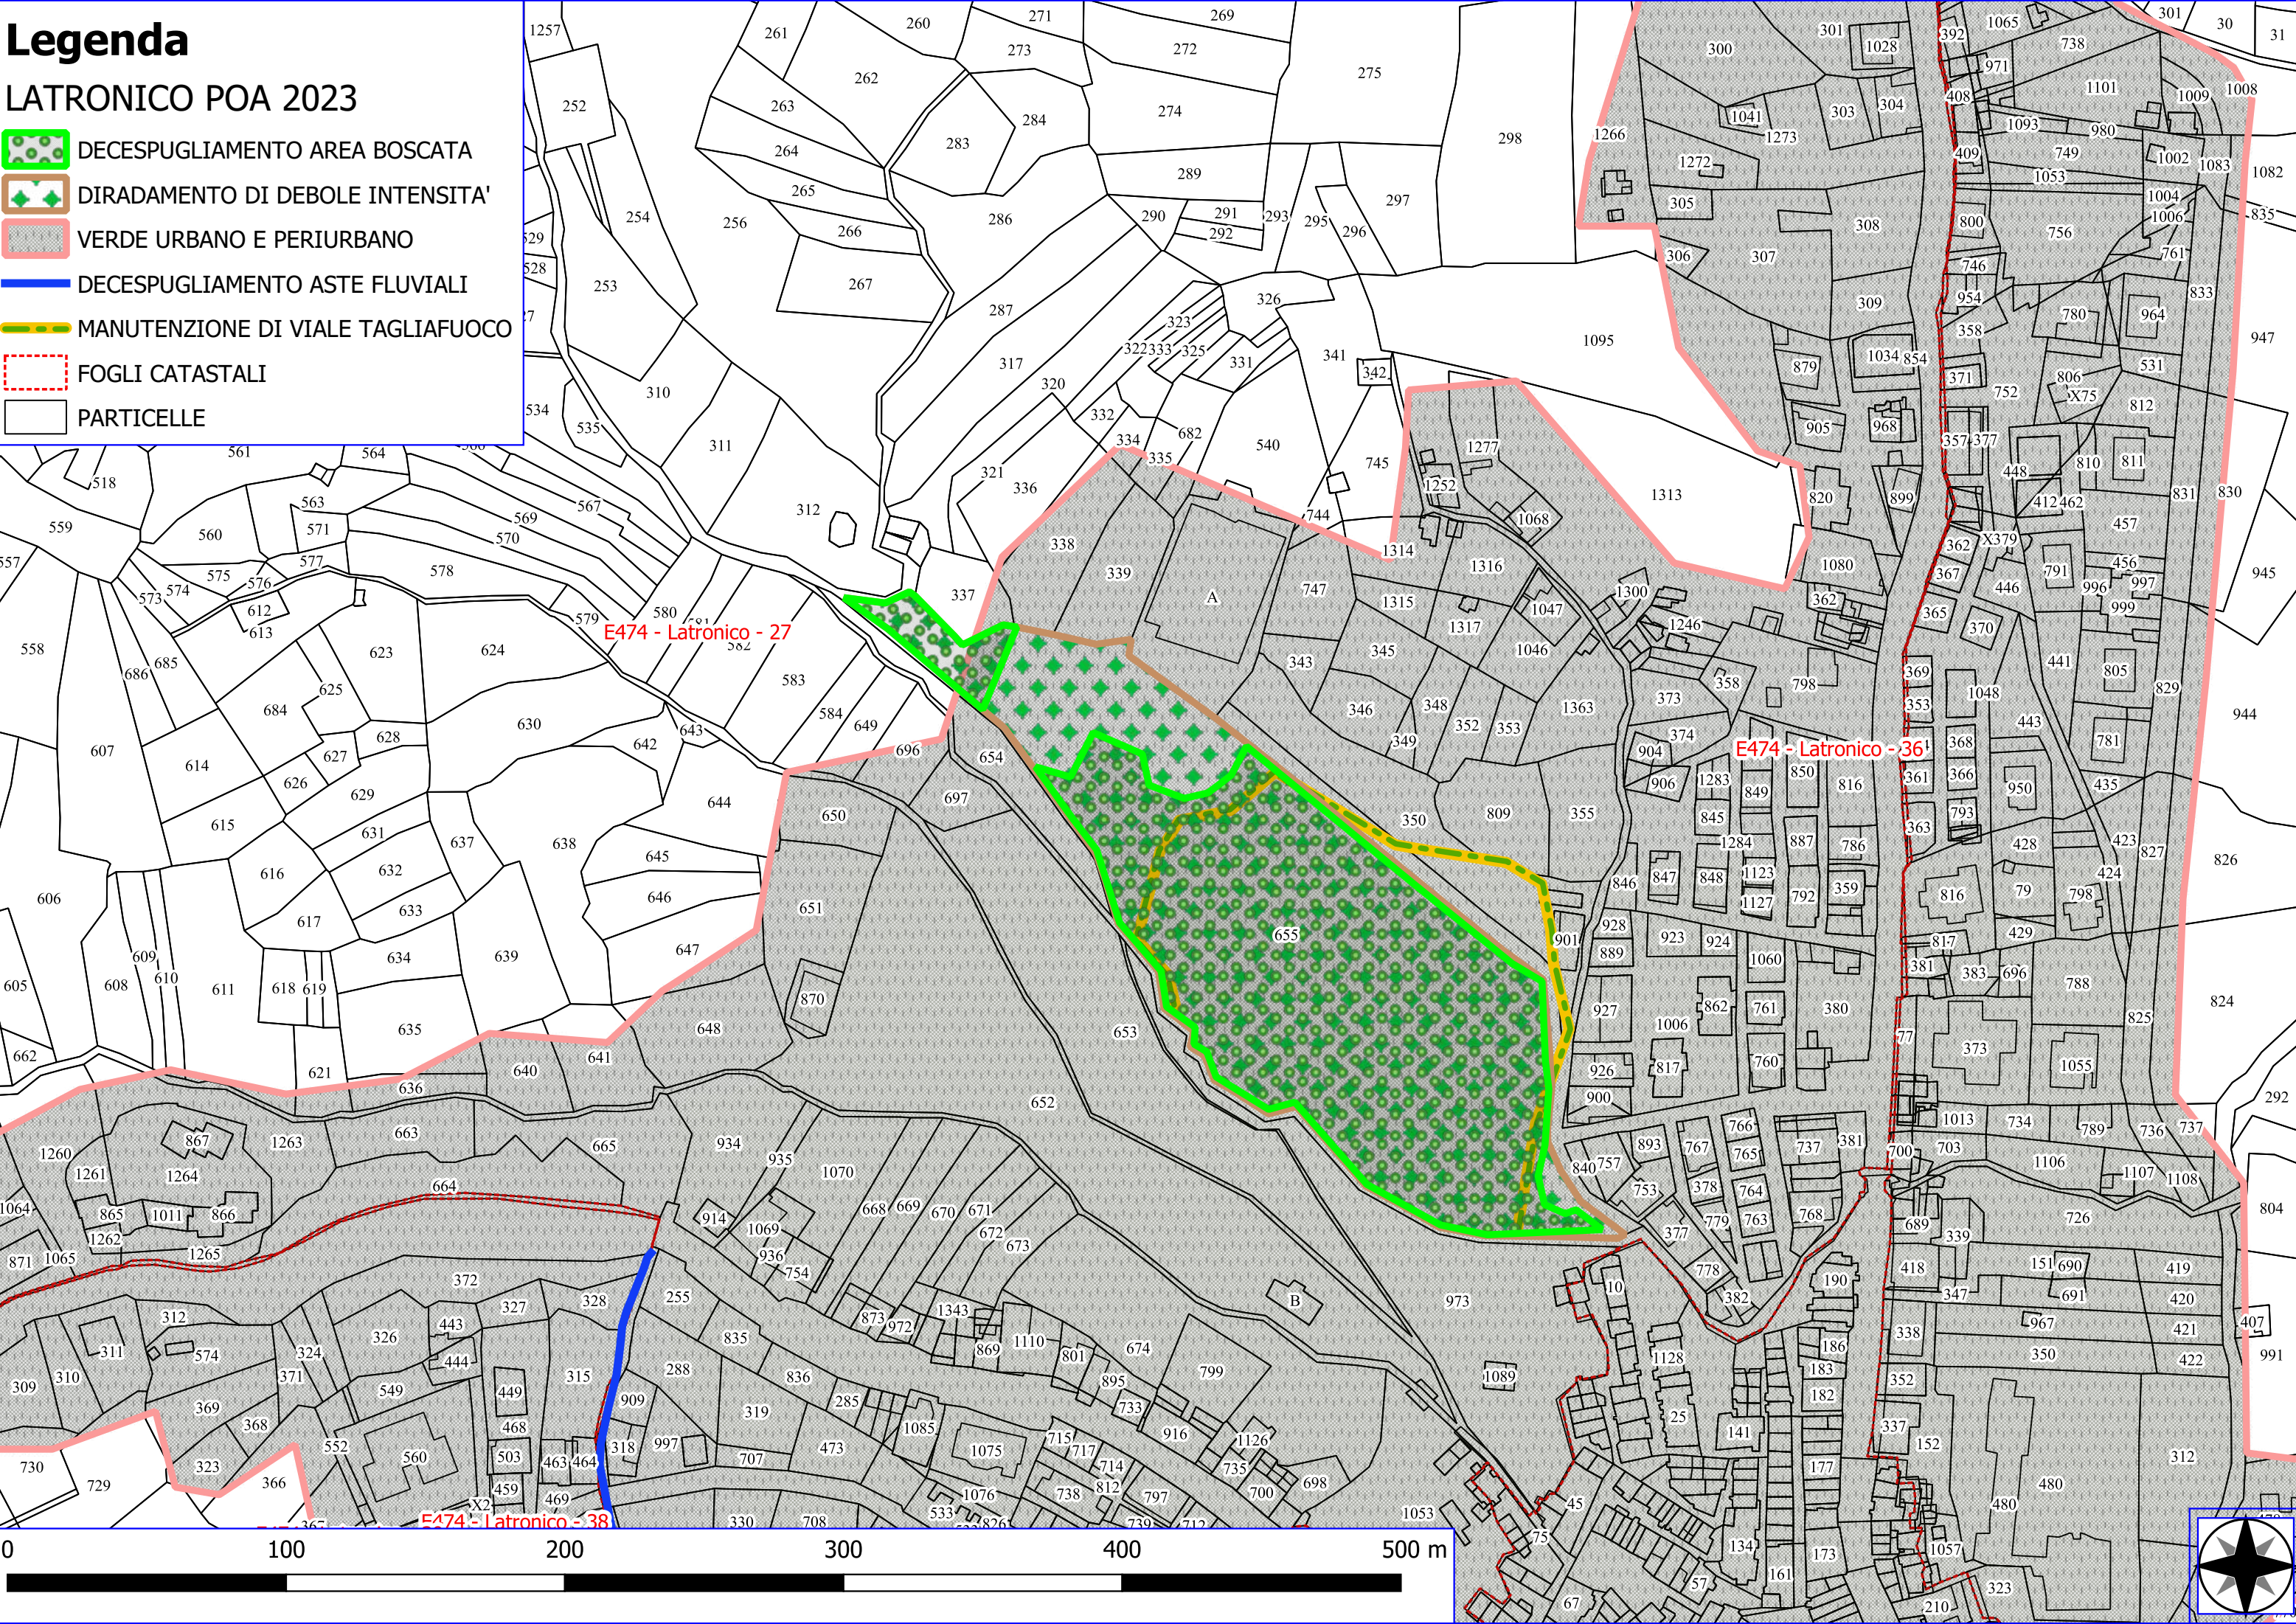

Legenda

LATRONICO POA 2023

- DECESPUGLIAMENTO AREA BOSCATI
- DIRADAMENTO DI DEBOLE INTENSITA'
- VERDE URBANO E PERIURBANO
- DECESPUGLIAMENTO ASTE FLUVIALI
- MANUTENZIONE DI VIAE TAGLIAFUOCO
- FOGLI CATASTALI
- PARTICELLE