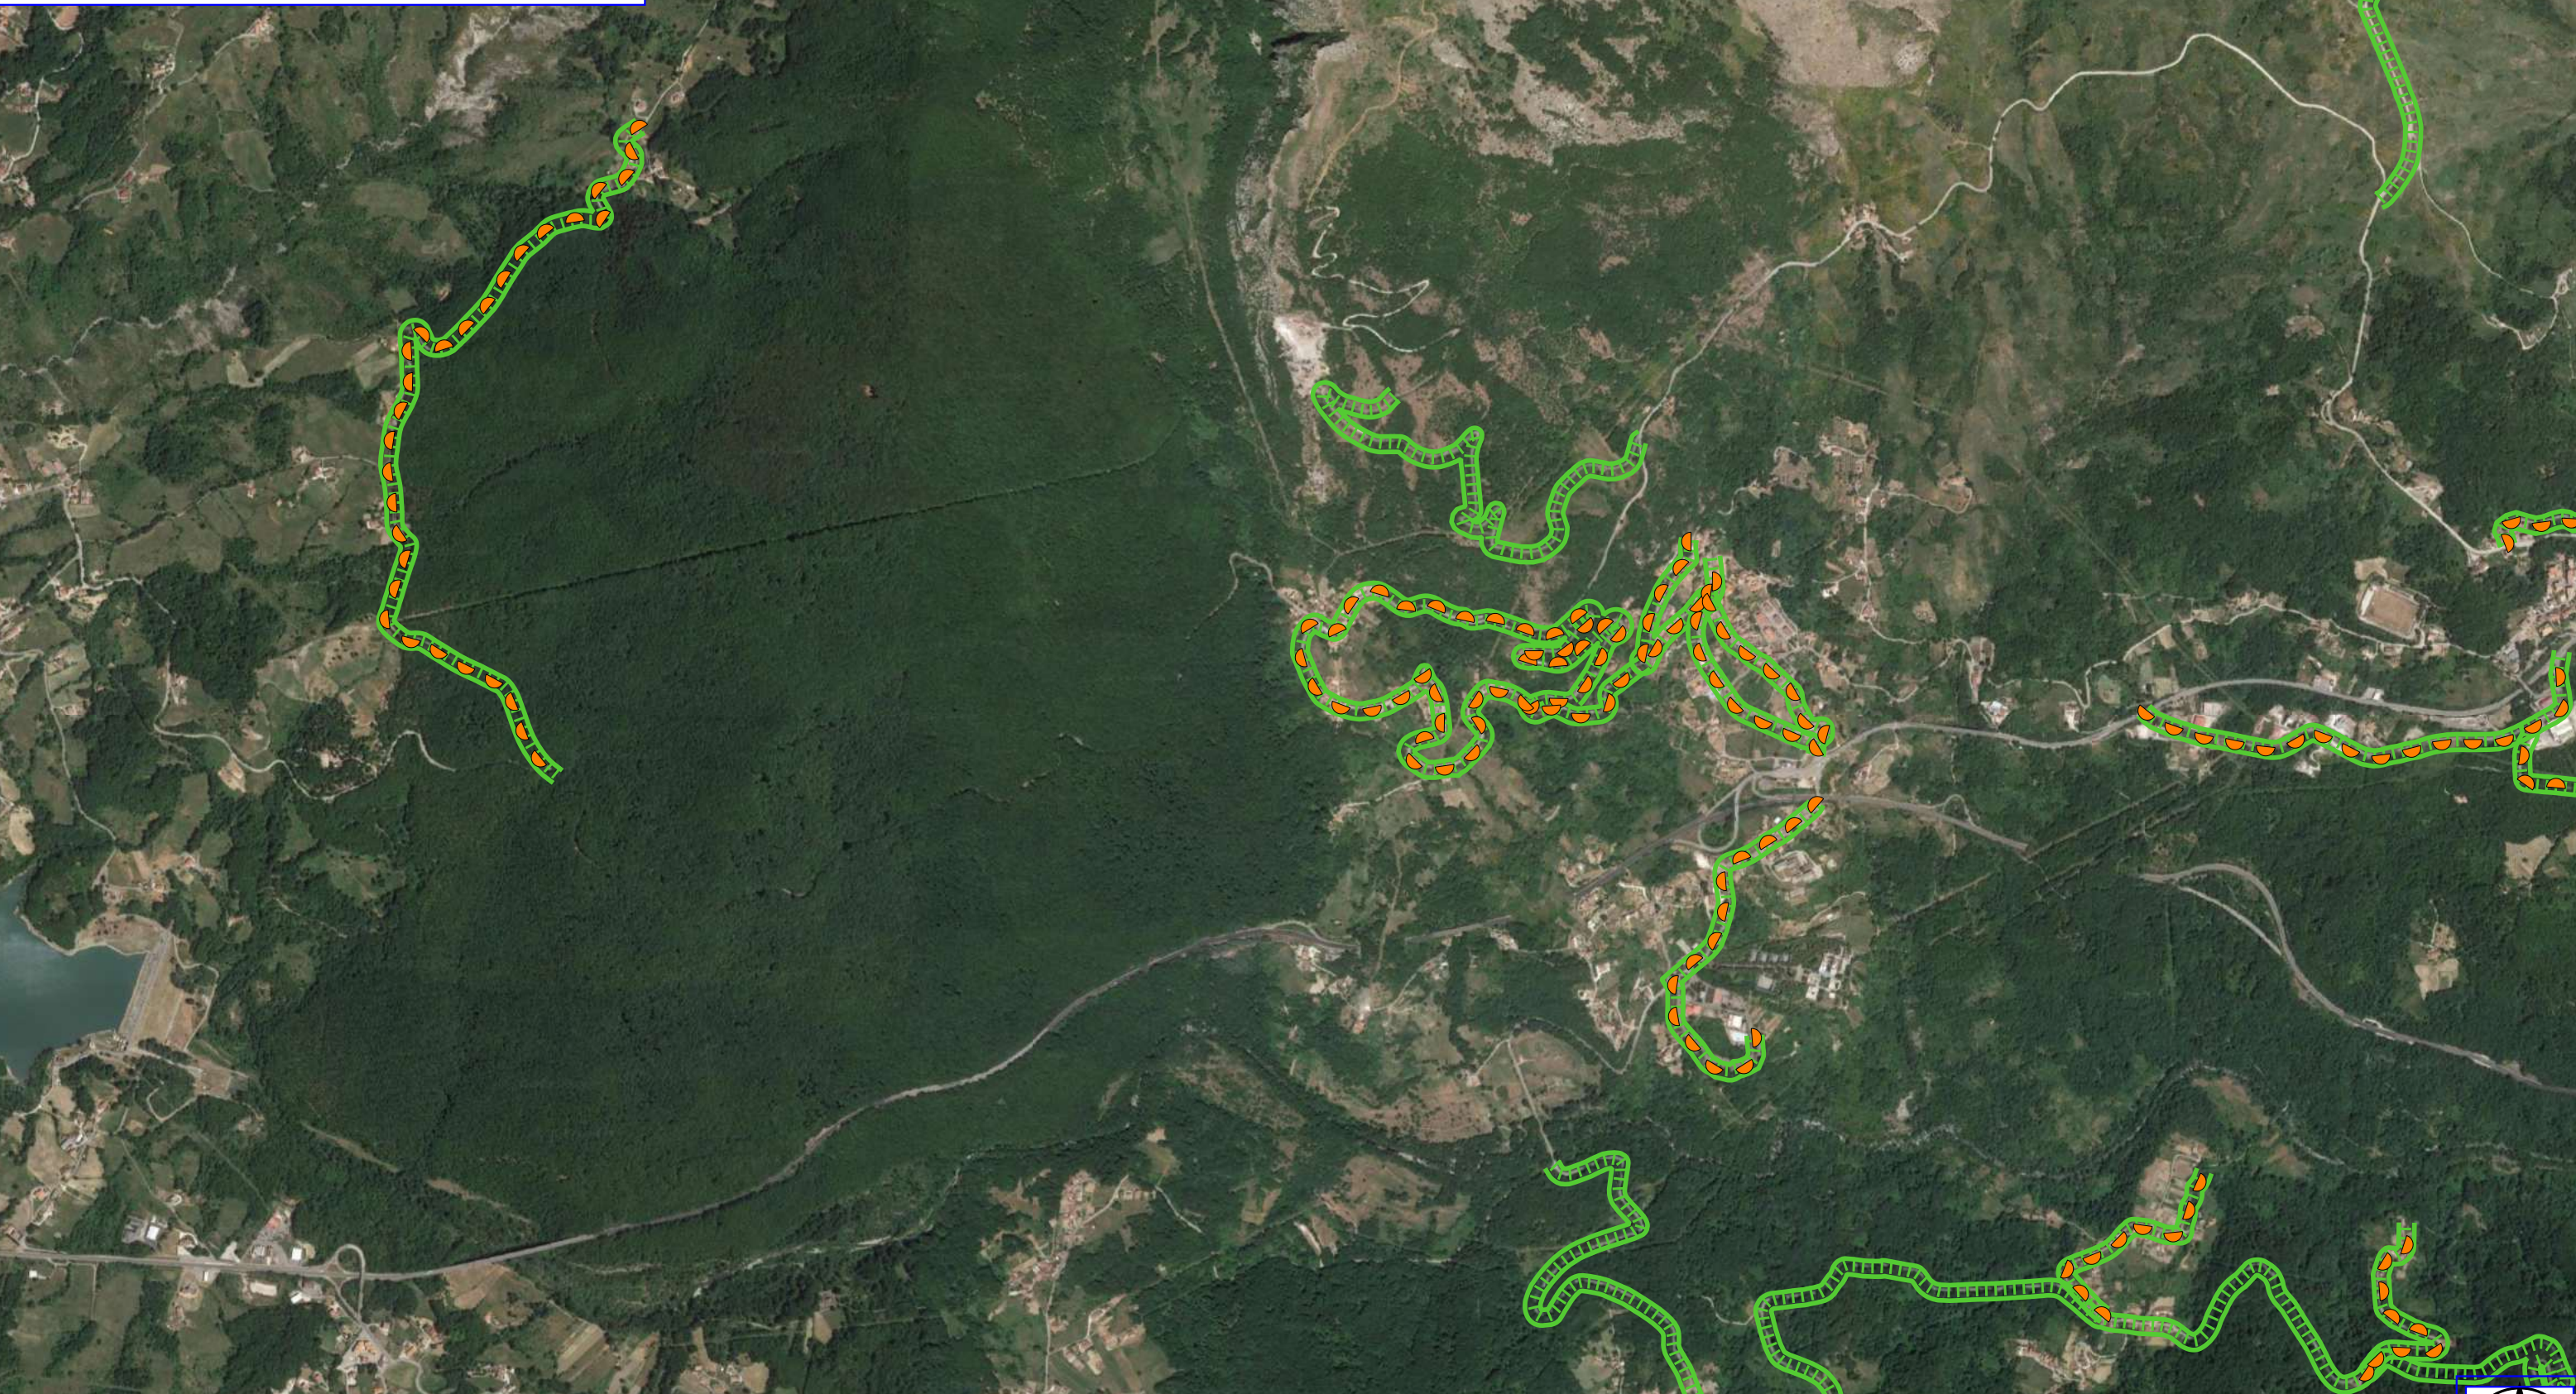

Legenda

LATRONICO POA 2023

- ▶▶▶▶▶ MANUTENZIONE ANNUALE DI CAN. E FOSSI DI GUARDIA
- ▼▼▼▼▼ MANUTENZIONE DI SENTIERI
- ⋯⋯⋯ FOGLI CATASTALI
- ▭ PARTICELLE

Legenda

LATRONICO POA 2023

 DECESPUGLIAMENTO DI SCARPATE STRADALI

 PULIZIA DI CUNETTE STRADALI

Google Satellite

Legenda

LATRONICO POA 2023

 DECESPUGLIAMENTO DI SCARPATE STRADALI

 PULIZIA DI CUNETTE STRADALI

Google Satellite

Legenda

LATRONICO POA 2023

 DECESPUGLIAMENTO DI SCARPATE STRADALI

 PULIZIA DI CUNETTE STRADALI

Google Satellite

Legenda

LATRONICO POA 2023

 DECESPUGLIAMENTO DI SCARPATE STRADALI

 PULIZIA DI CUNETTE STRADALI

Google Satellite

Legenda

LATRONICO POA 2023

 DECESPUGLIAMENTO DI SCARPATE STRADALI

 PULIZIA DI CUNETTE STRADALI

Google Satellite