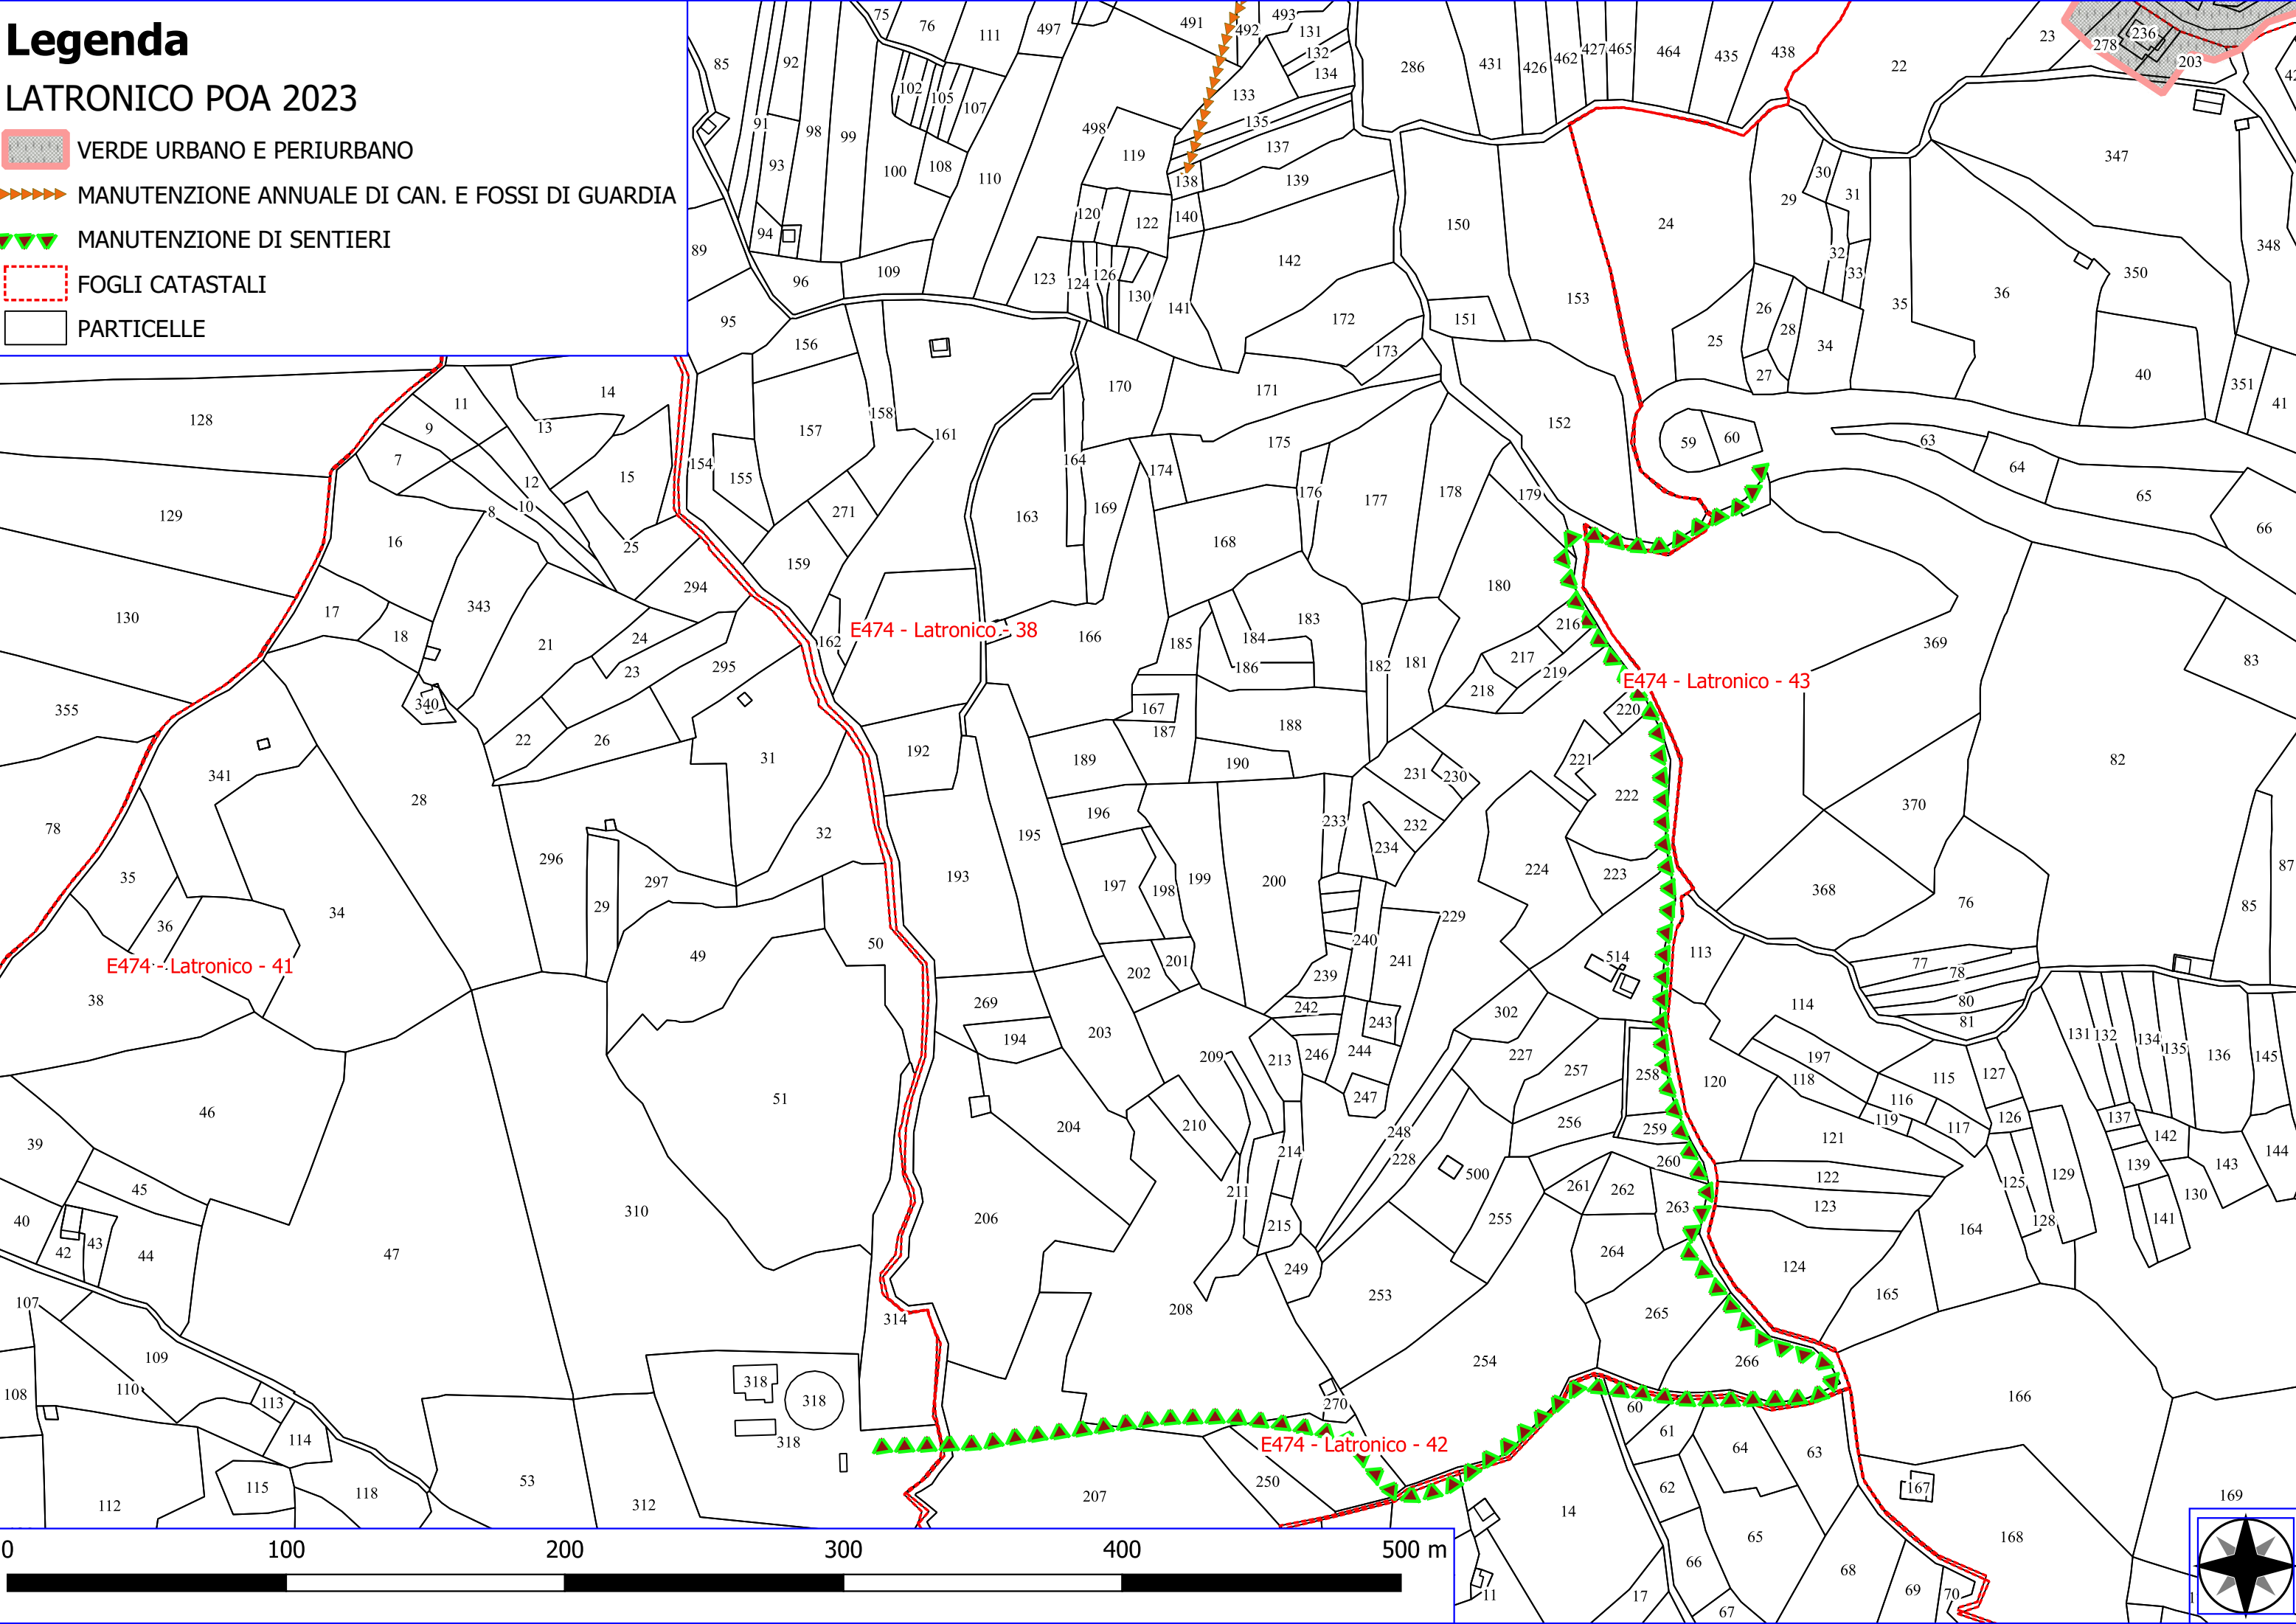

E474 - Latronico - 27

E474 - Latronico - 36

E474 - Latronico - 38

Legenda

LATRONICO POA 2023

-  VERDE URBANO E PERIURBANO
-  MANUTENZIONE ANNUALE DI CAN. E FOSSI DI GUARDIA
-  MANUTENZIONE DI SENTIERI
-  FOGLI CATASTALI
-  PARTICELLE