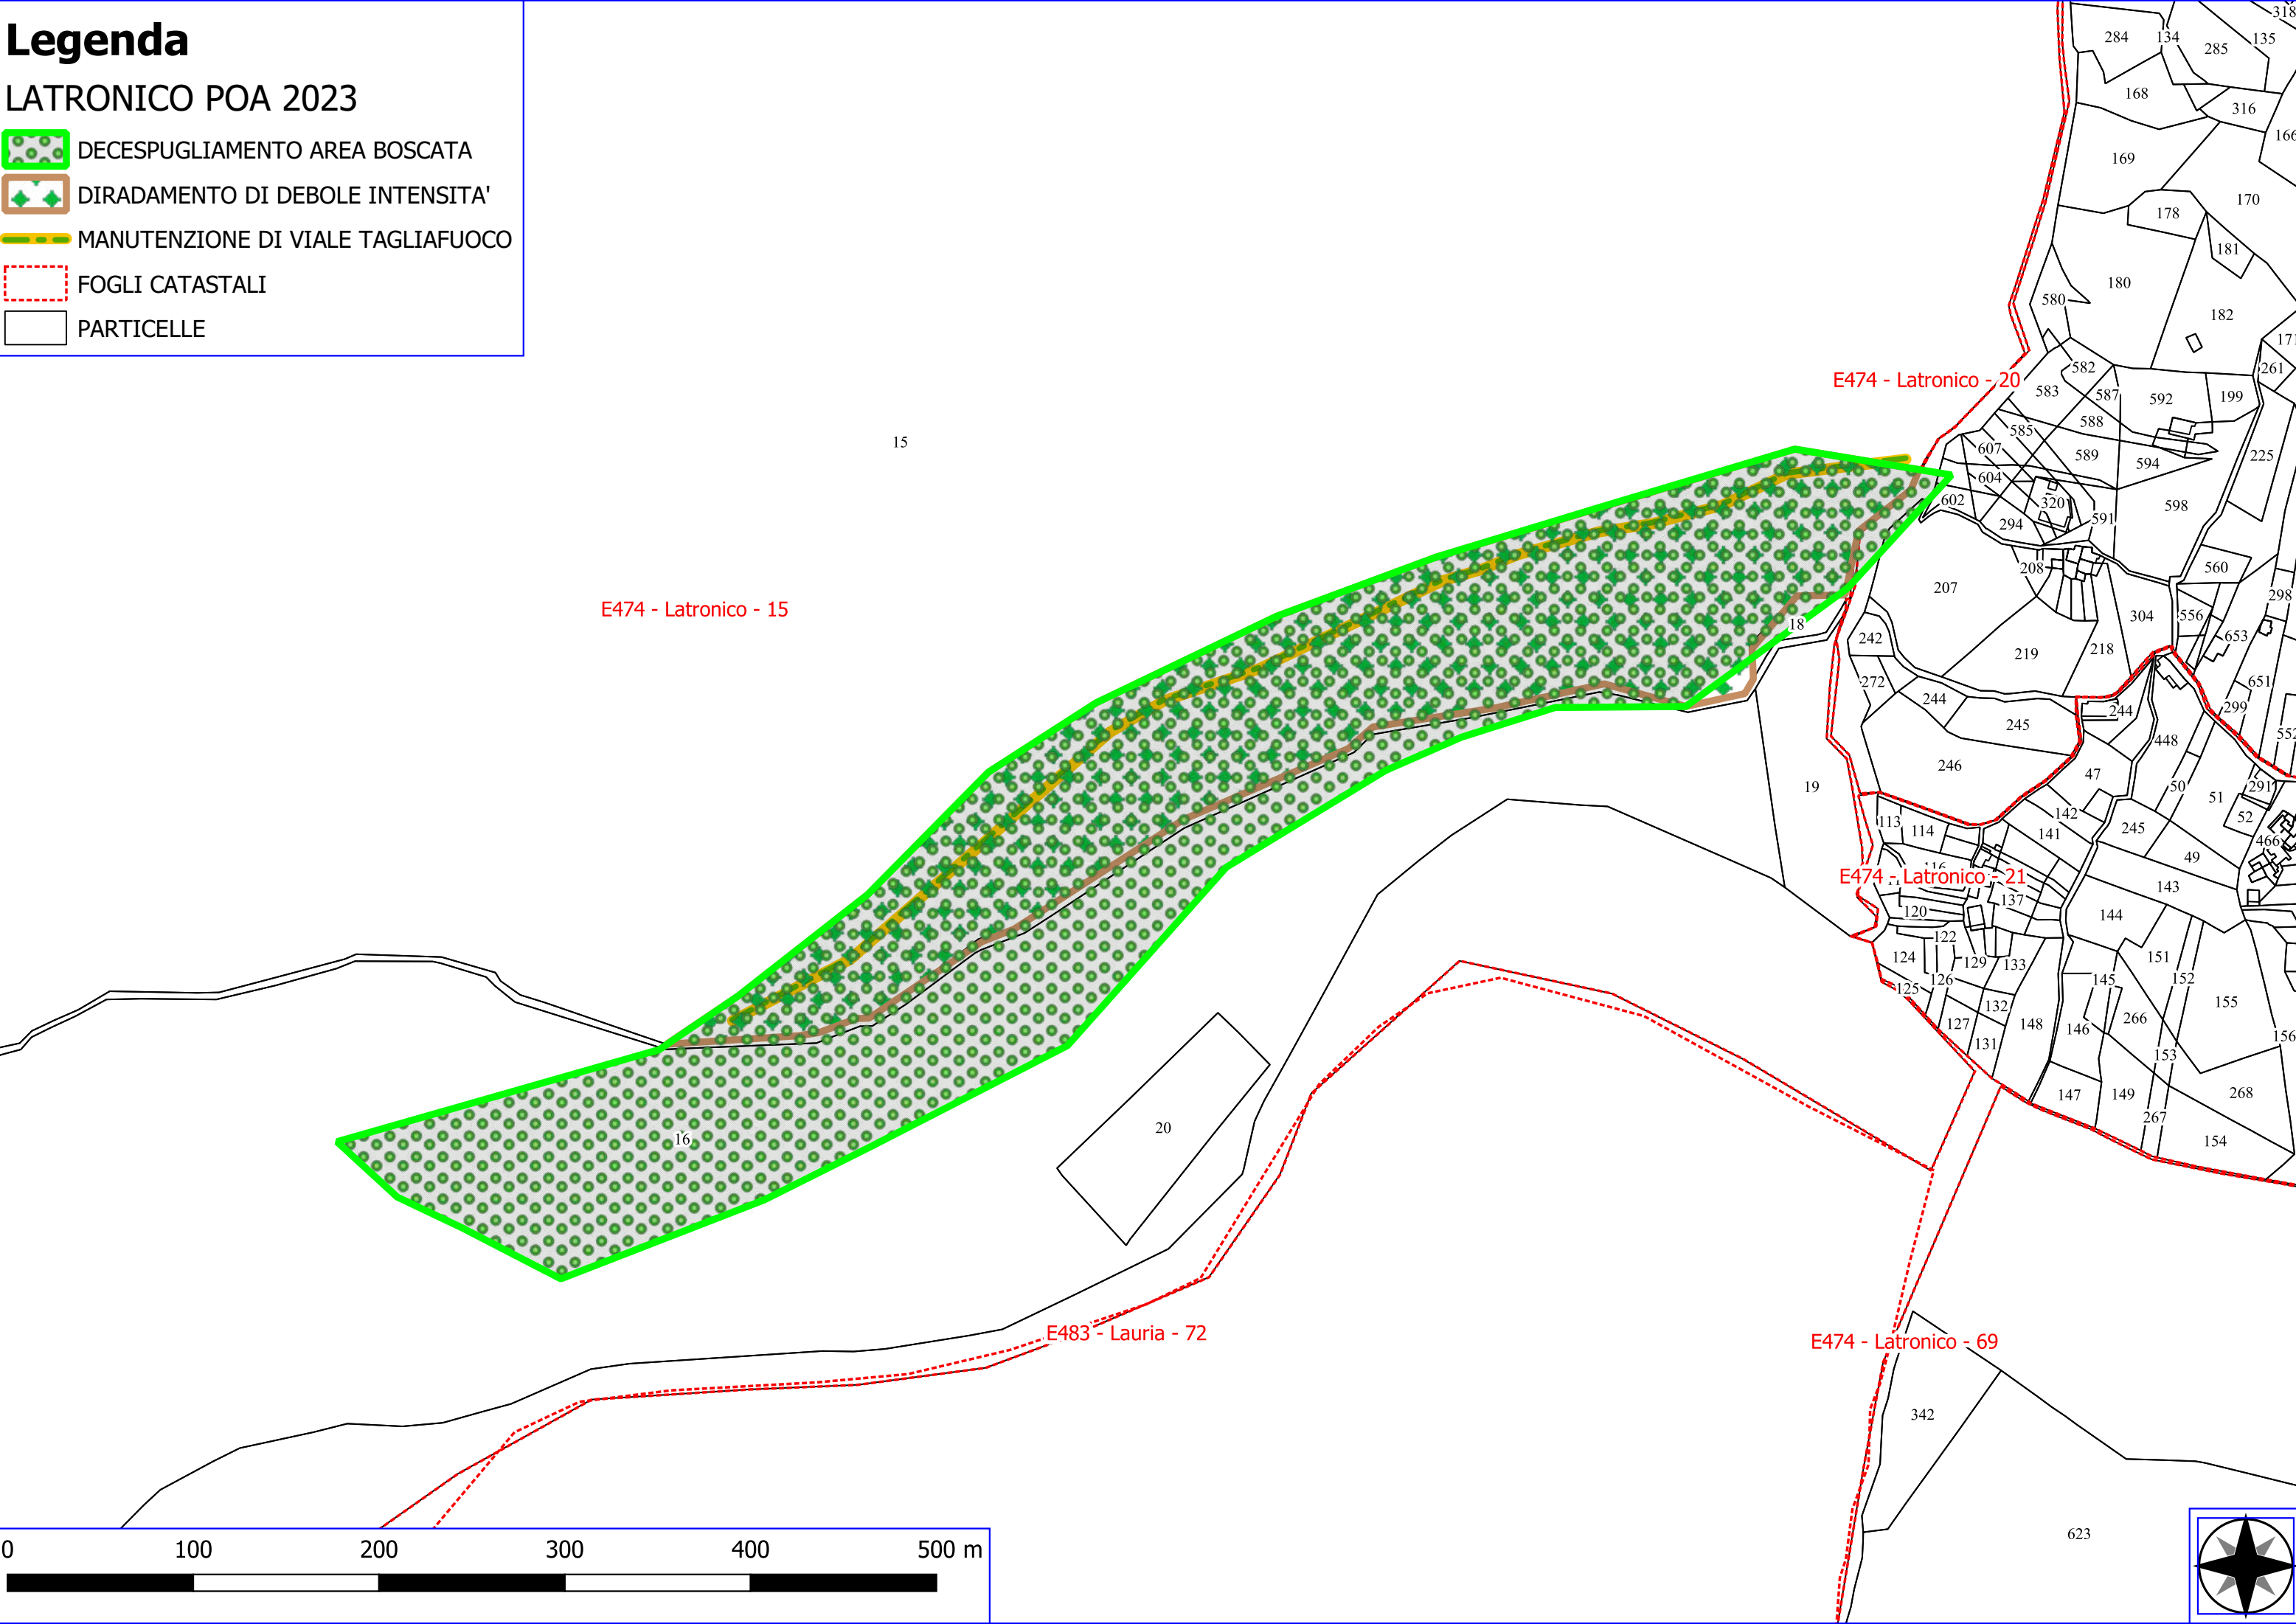

Legenda

LATRONICO POA 2023

-  MANUTENZIONE DI VIALE TAGLIAFUOCO
-  REALIZZAZIONE DI STACCIONATE
-  FOGLI CATASTALI
-  PARTICELLE

E474 - Latronico - 15

E474 - Latronico - 13

E474 - Latronico - 16

E474 - Latronico - 20

E474 - Latronico - 19

Legenda

LATRONICO POA 2023

-  DECESPUGLIAMENTO AREA BOSCATI
-  DIRADAMENTO DI DEBOLE INTENSITA'
-  MANUTENZIONE DI VIALE TAGLIAFUOCO
-  FOGLI CATASTALI
-  PARTICELLE

Legenda

LATRONICO POA 2023