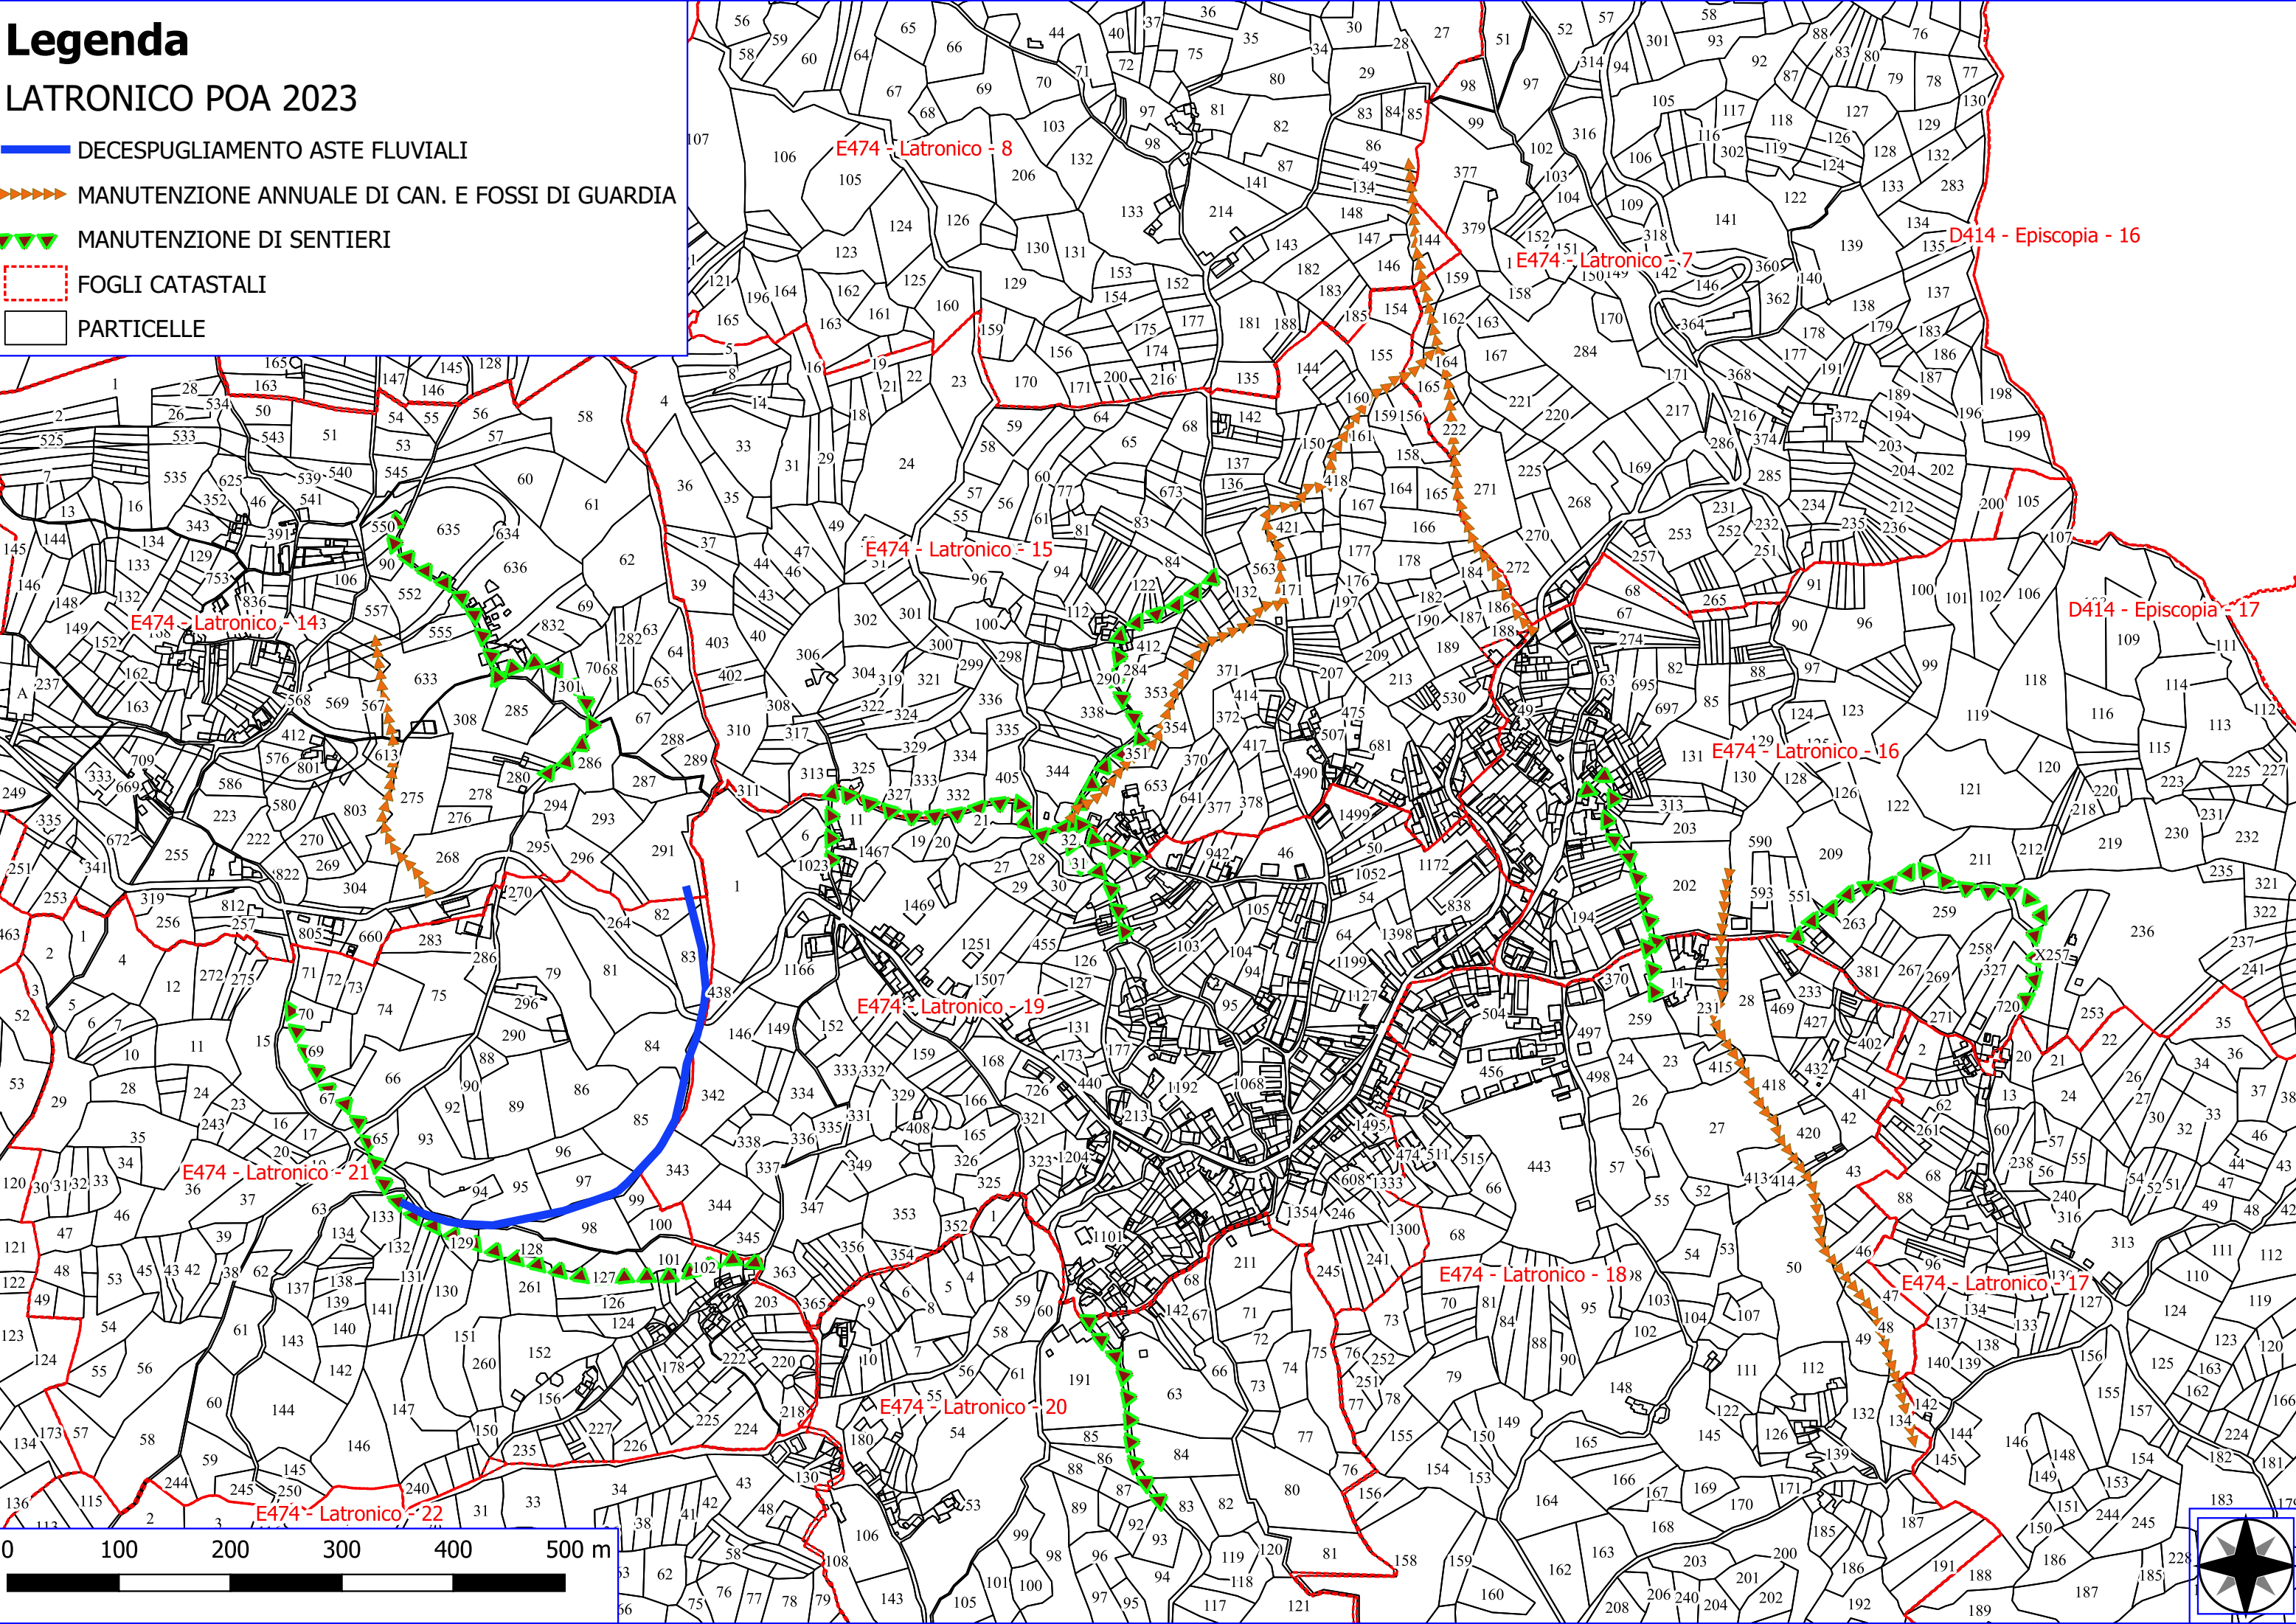

E474 - Latronico - 14

E474 - Latronico - 25

E474 - Latronico - 23

E474 - Latronico - 21

Legenda

LATRONICO POA 2023

- DECESPUGLIAMENTO ASTE FLUVIALI
- MANUTENZIONE ANNUALE DI CAN. E FOSSI DI GUARDIA
- MANUTENZIONE DI SENTIERI
- FOGLI CATASTALI
- PARTICELLE