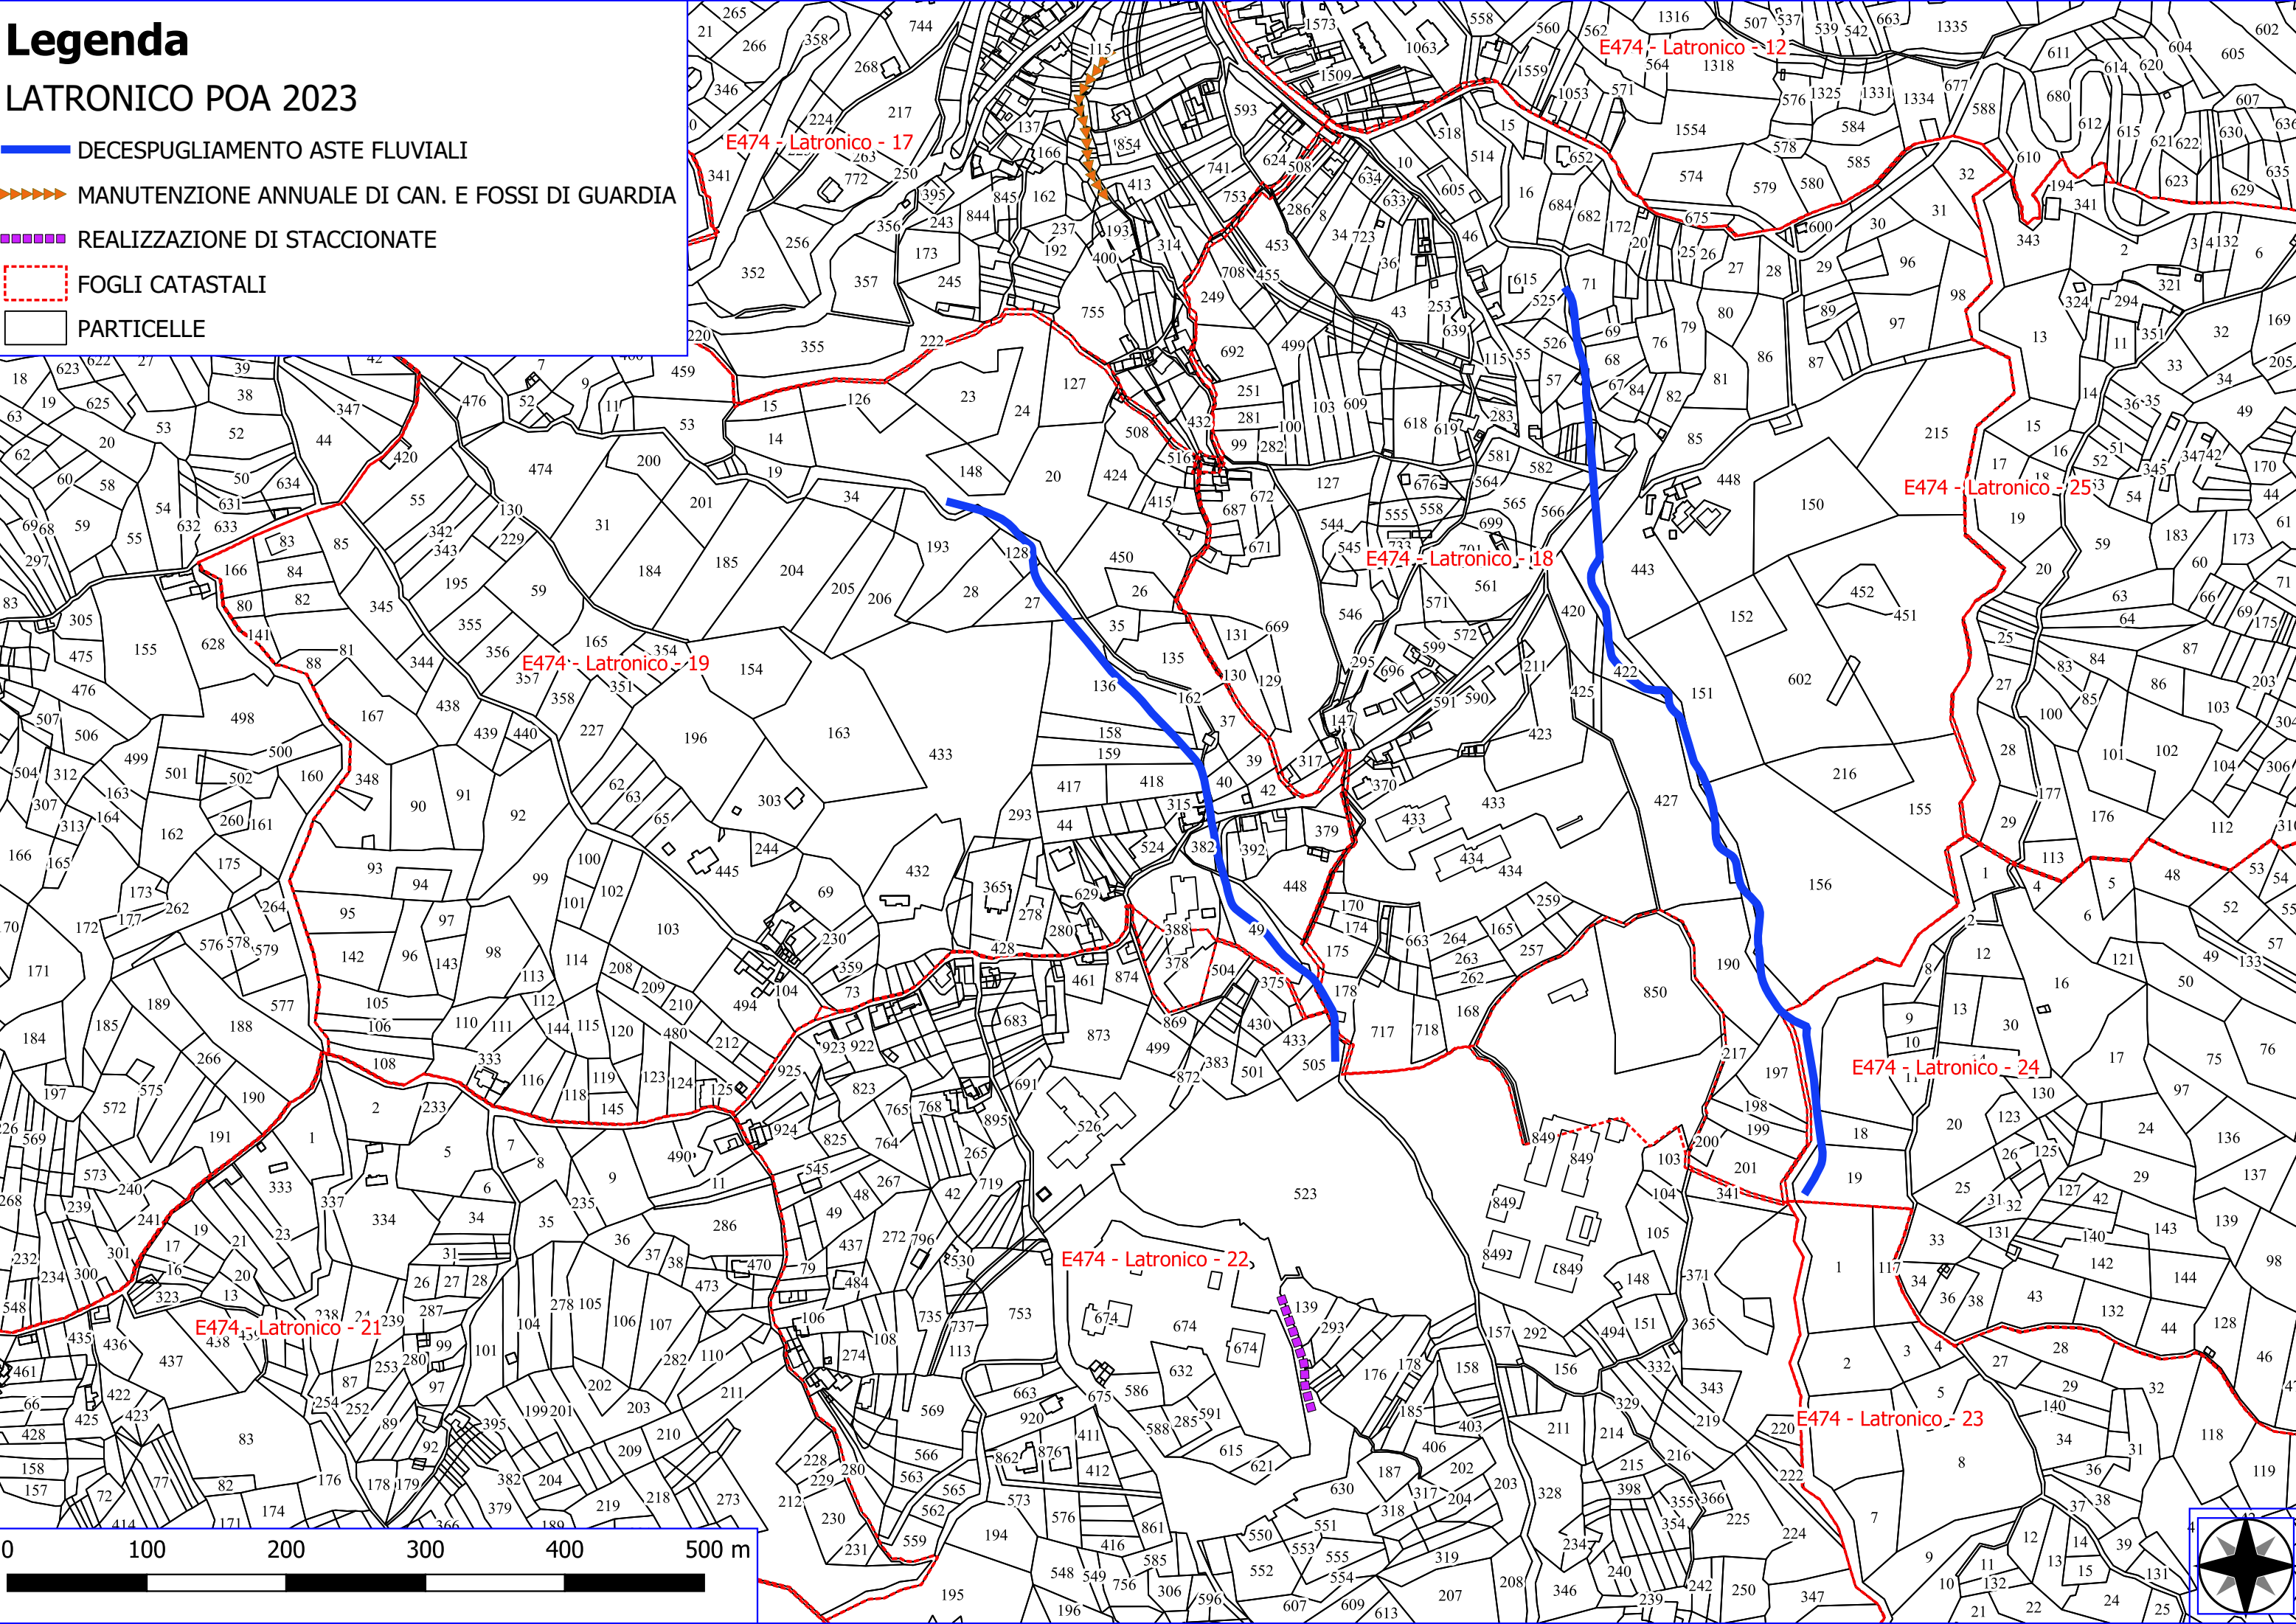

Legenda

LATRONICO POA 2023

- DECESPUGLIAMENTO ASTE FLUVIALI
- MANUTENZIONE ANNUALE DI CAN. E FOSSI DI GUARDIA
- REALIZZAZIONE DI STACCIONATE
- FOGLI CATASTALI
- PARTICELLE

E474 - Latronico - 17

E474 - Latronico - 12

E474 - Latronico - 25

E474 - Latronico - 18

E474 - Latronico - 19

E474 - Latronico - 24

E474 - Latronico - 22

E474 - Latronico - 21

E474 - Latronico - 23