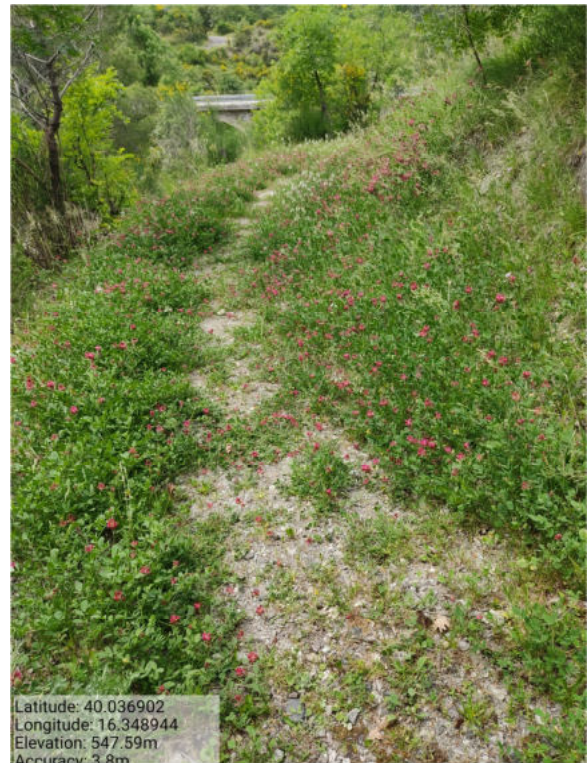

Int. _4.1.1_ Manutenzione Piste Loc. Monaca Foto 1

Int. _4.1.1_ Manutenzione Piste Loc. Monaca Foto 2

Int. _4.3.1_ Manutenzione Sentiero Scavi Foto 1

Int. 4.3.1_ Manutenzione Sentiero Scavi Foto 2

**PROGRAMMA OPERATIVO ANNUALE (P.O.A.) 2023 – Progetto di Forestazione Pubblica
Progetto Generale**