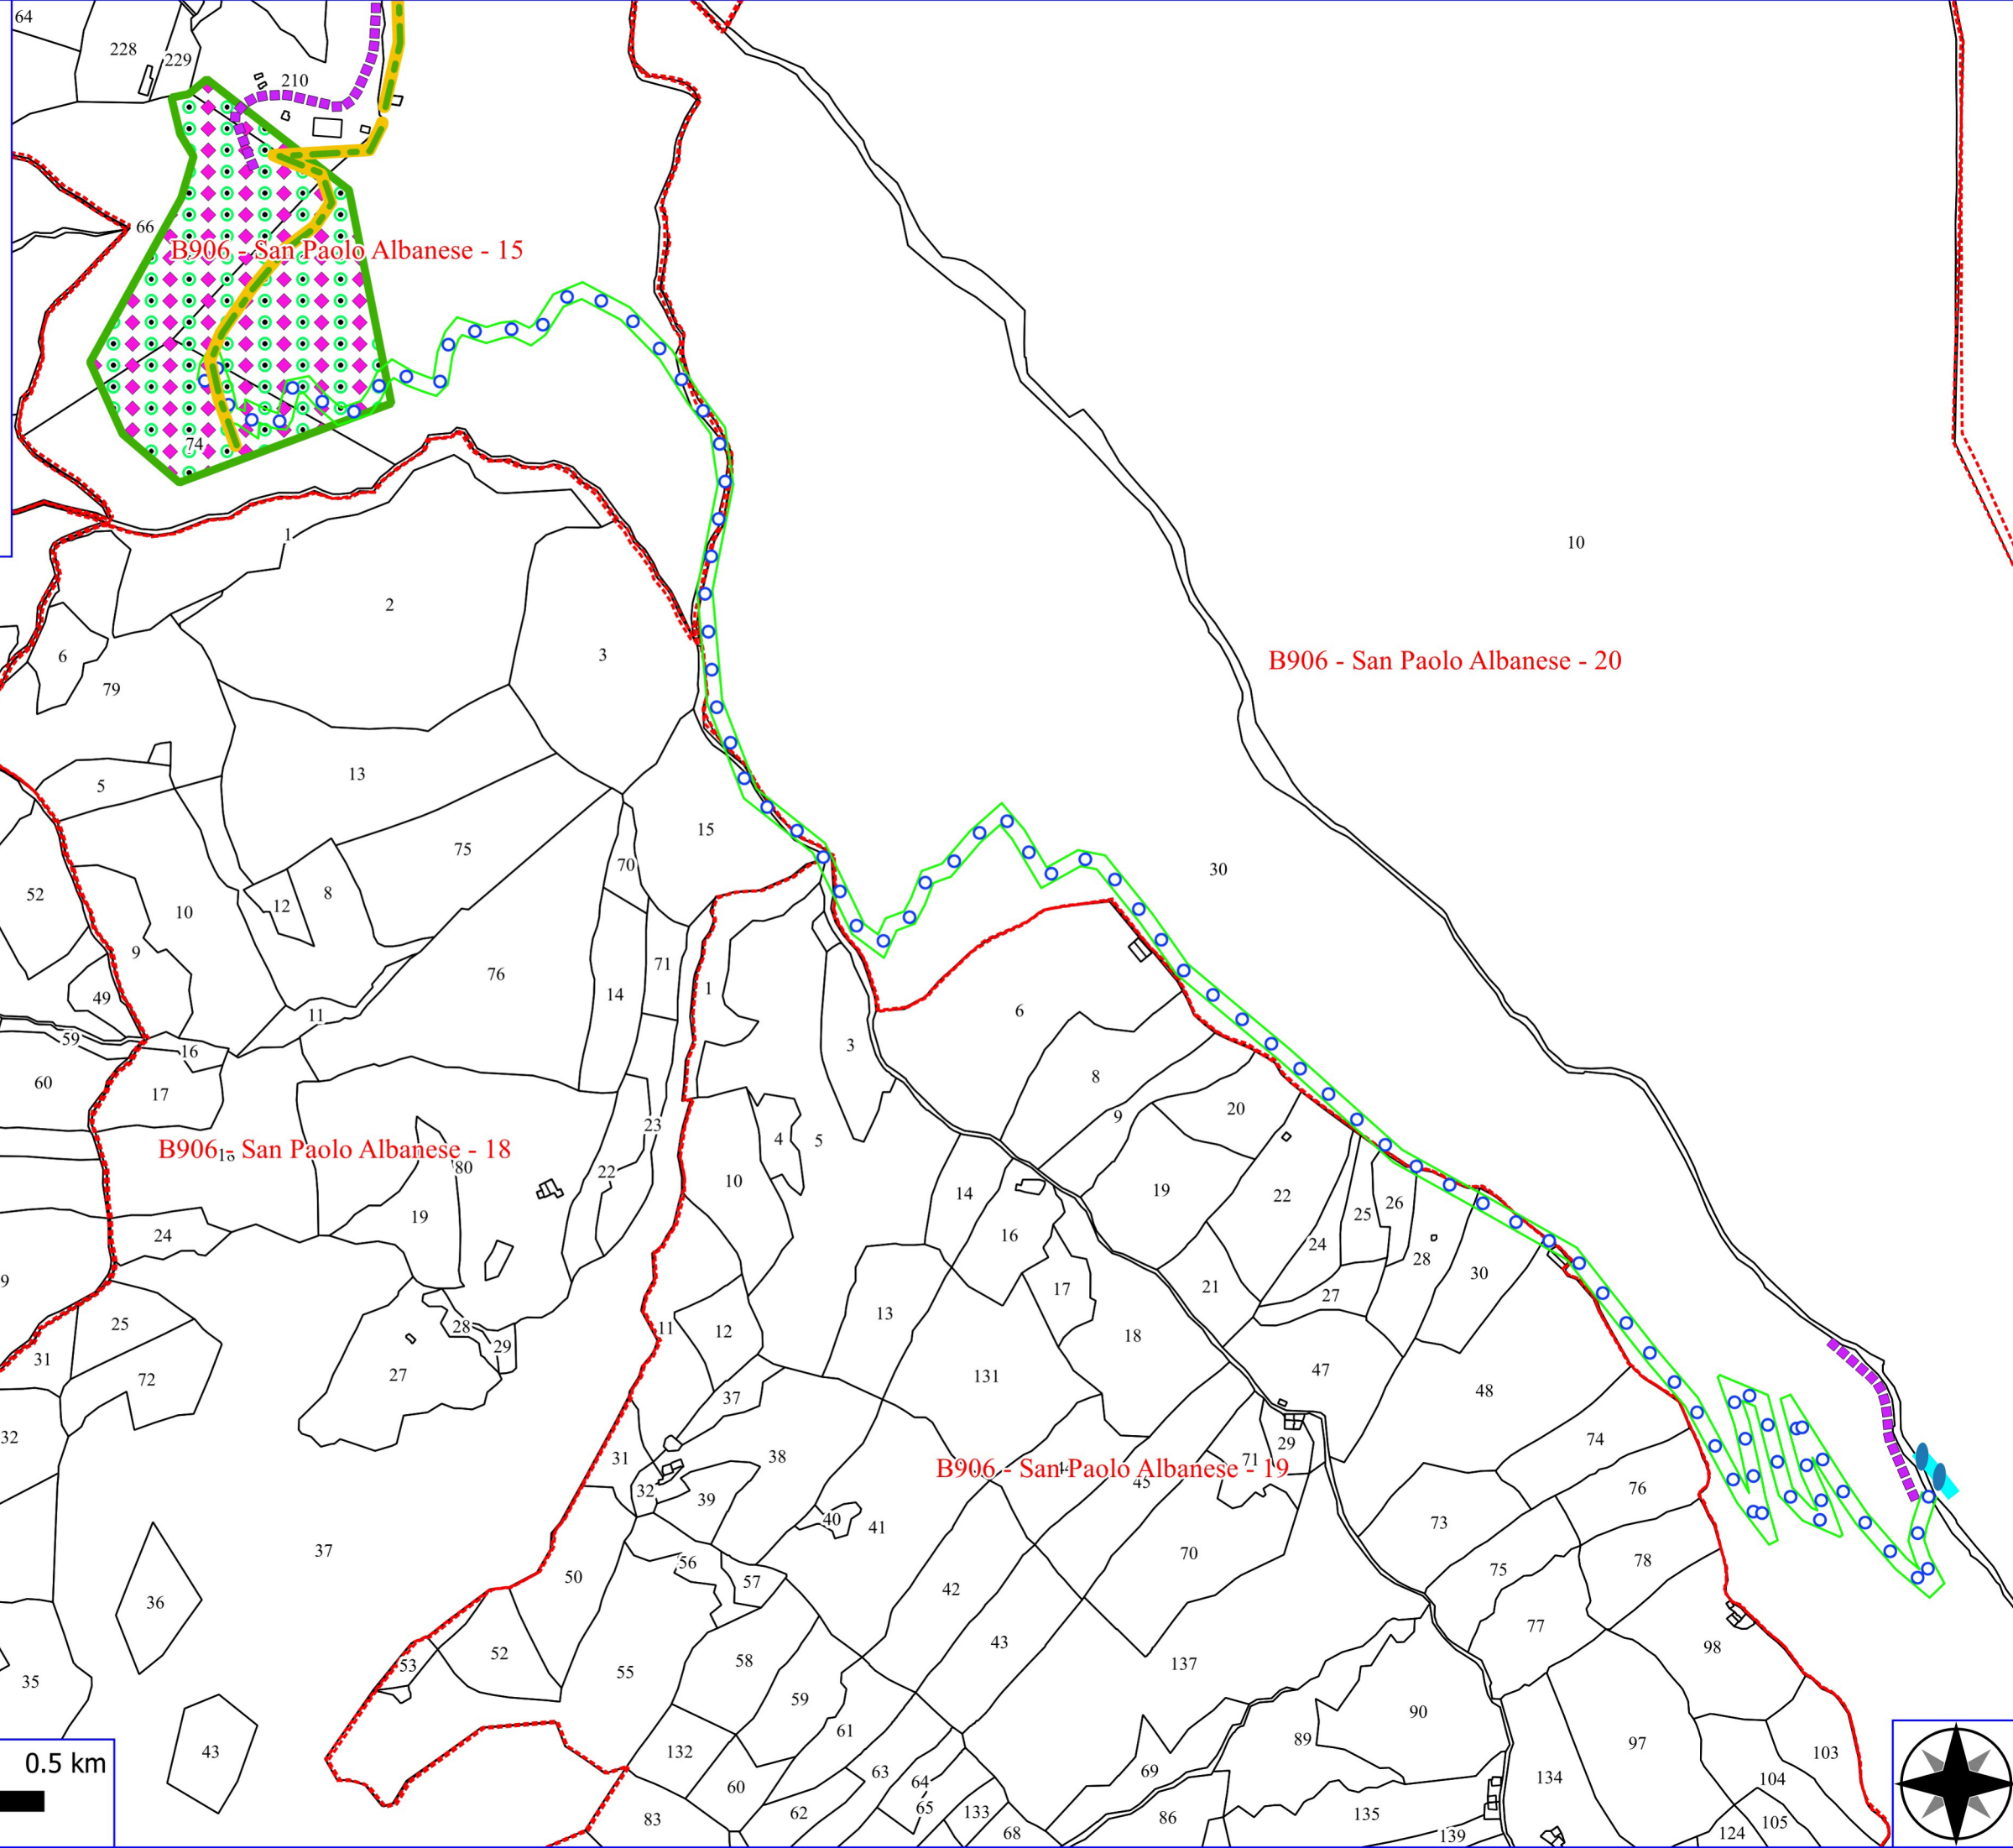

H808 - San Costantino Albanese - 31

B906 - San Paolo Albanese - 13

B906 - San Paolo Albanese - 14

Legenda

SAN PAOLO ALBANESE POA 2023

- MANUTENZIONE DI VIALE TAGLIAFUOCO
- MANUTENZIONE DI SENTIERO
- RIPRISTINO DI SENTIERO
- STACCIONATA
- DECESPUGLIAMENTO E DIRADAMENTO
- FOGLI CATASTALI
- PARTICELLE

Legenda

SAN PAOLO ALBANESE POA 2023

-  SCAVO PER L'APERTURA DI BUCA
-  MANUTENZIONE DI VIALE TAGLIAFUOCO
-  MANUTENZIONE DI SENTIERO
-  RIPRISTINO DI SENTIERO
-  STACCIONATA
-  DECESPUGLIAMENTO E DIRADAMENTO
-  FOGLI CATASTALI
-  PARTICELLE

-20

B906 - San Paolo Albanese - 26

B906 - San Paolo Albanese - 25

B906 - San Paolo Albanese - 29

B906 - San Paolo Albanese - 28

0 0.1 0.2 0.3 km

Legenda

SAN PAOLO ALBANESE POA 2023

-  VIMINATA
-  FOGLI CATASTALI
-  PARTICELLE

B906 - San Paolo Albanese - 16

B906 - San Paolo Albanese - 17

L126 - Terranova Di Pollino - 10

B906 - San Paolo Albanese - 22

L126 - Terranova Di Pollino - 11

Legenda