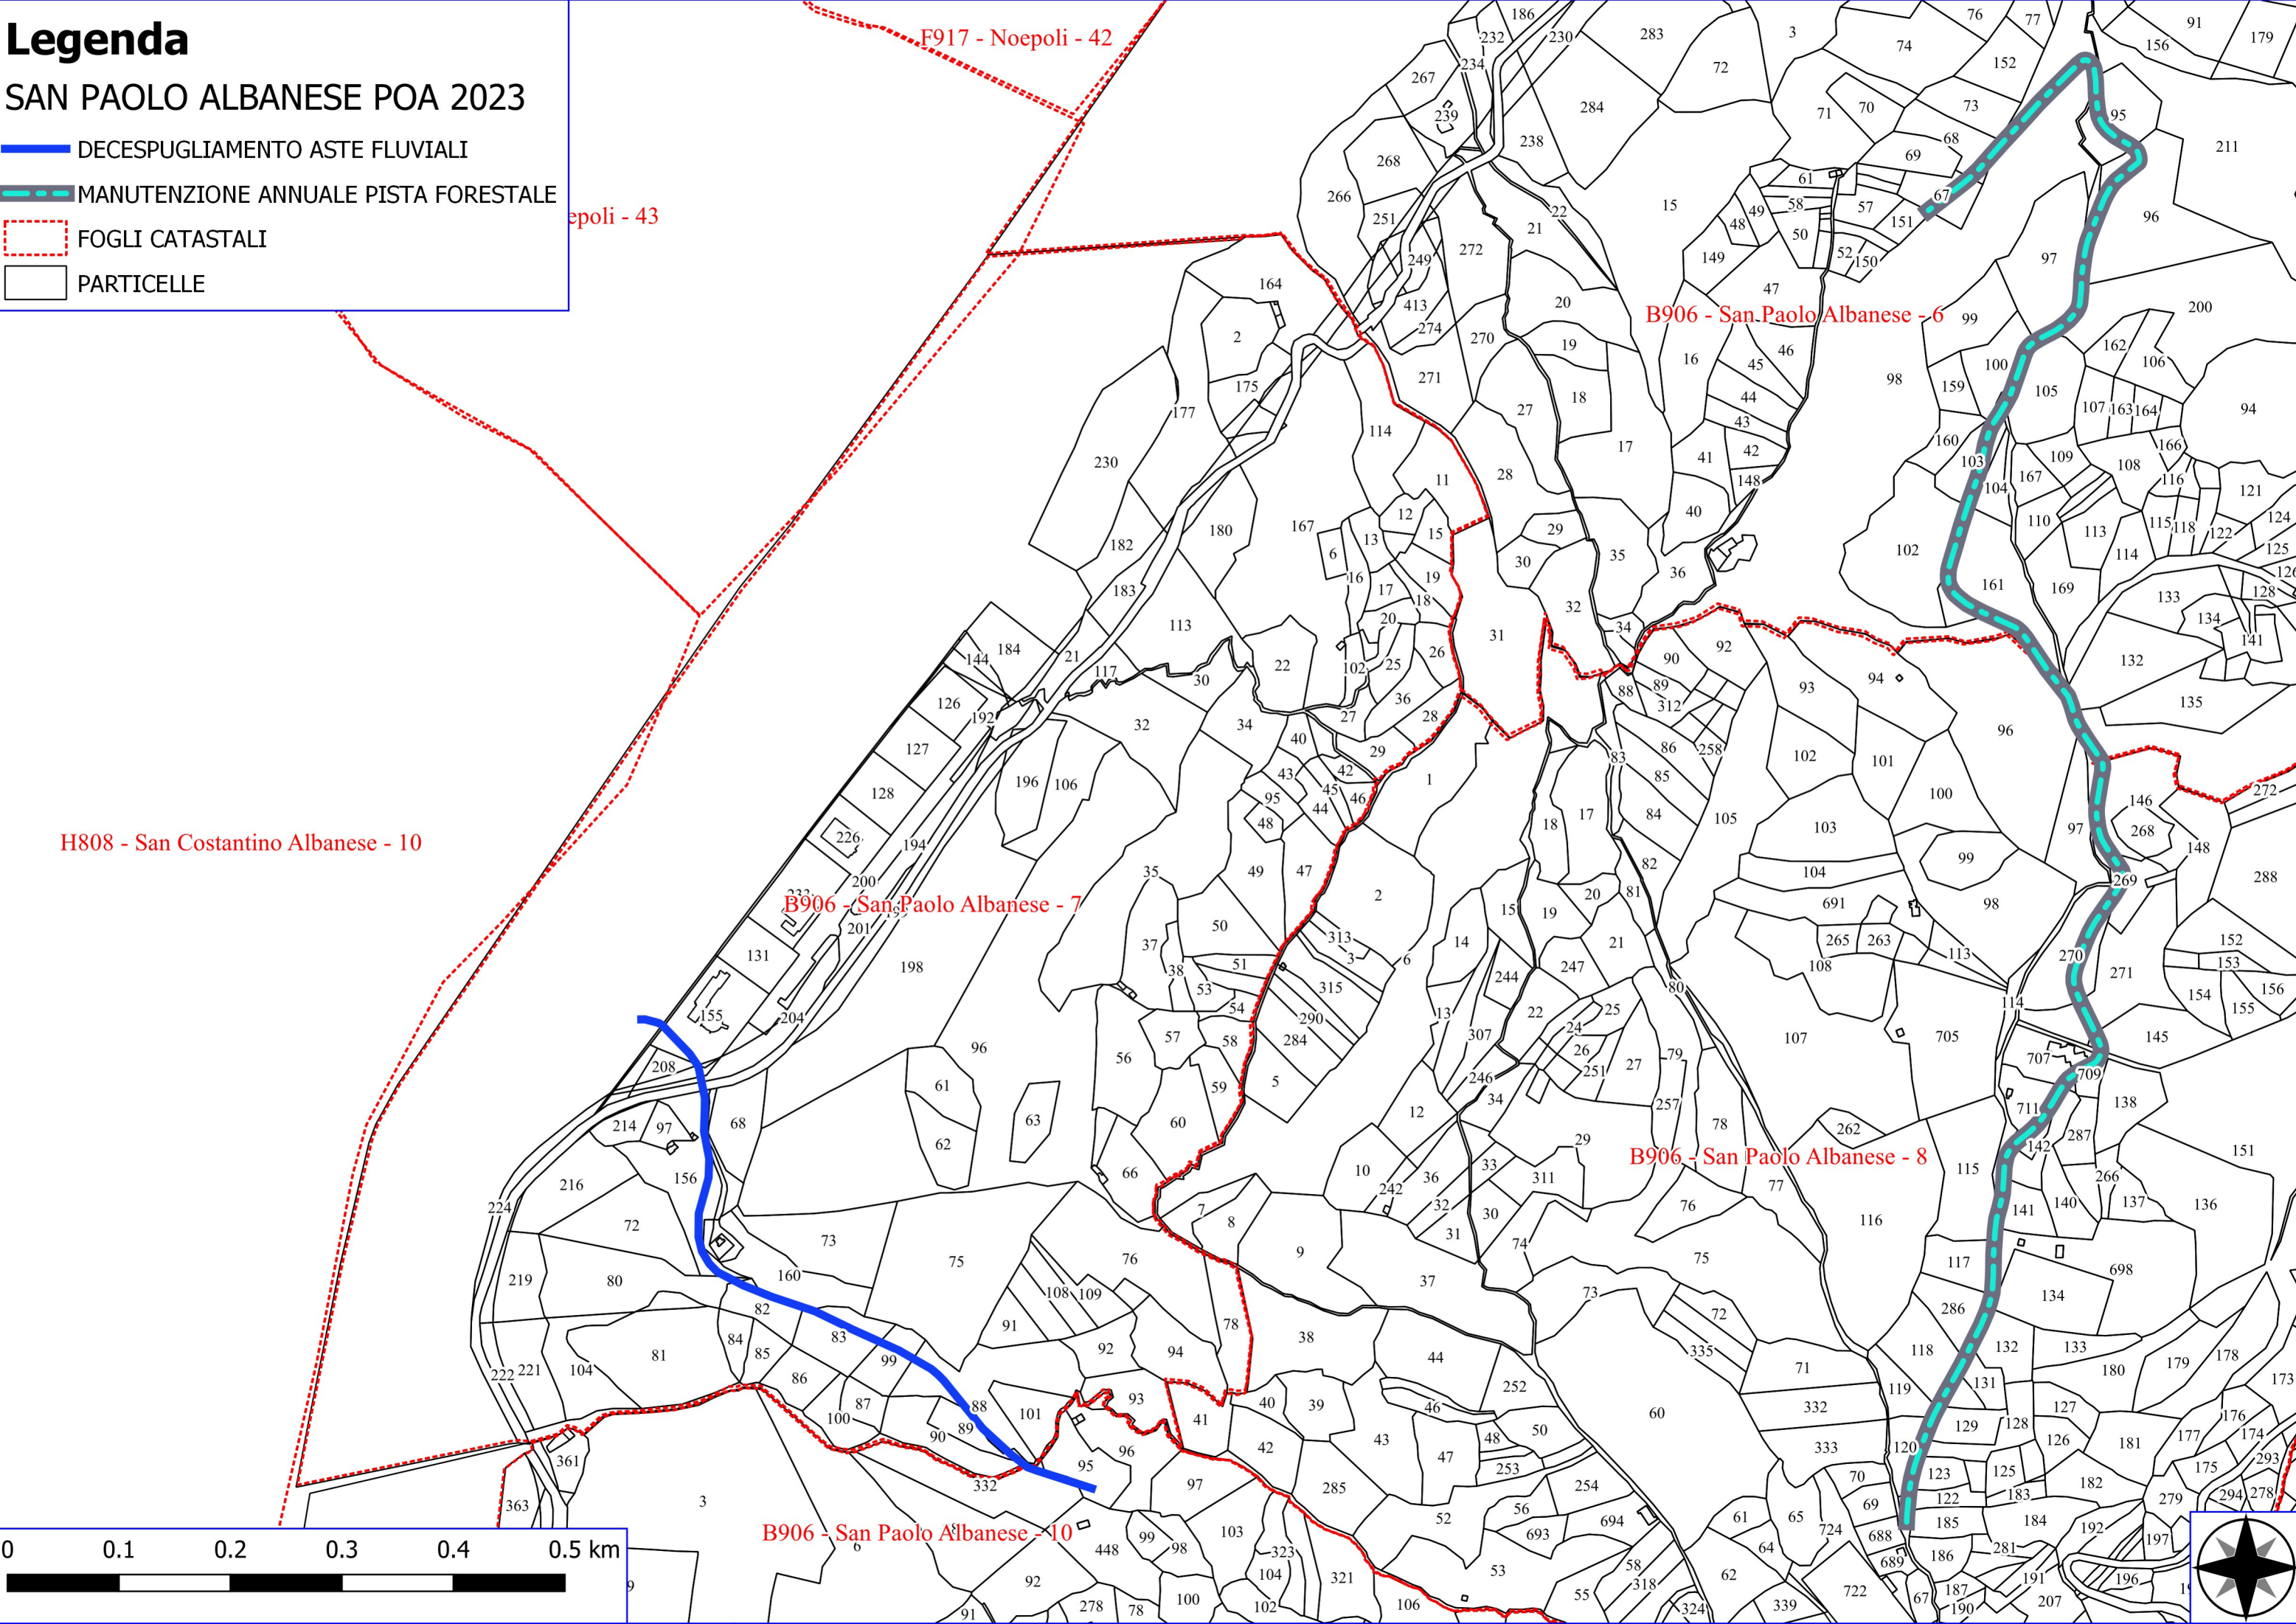

Legenda

SAN PAOLO ALBANESE POA 2023

- DECESPUGLIAMENTO ASTE FLUVIALI
- MANUTENZIONE ANNUALE PISTA FORESTALE
- FOGLI CATASTALI
- PARTICELLE