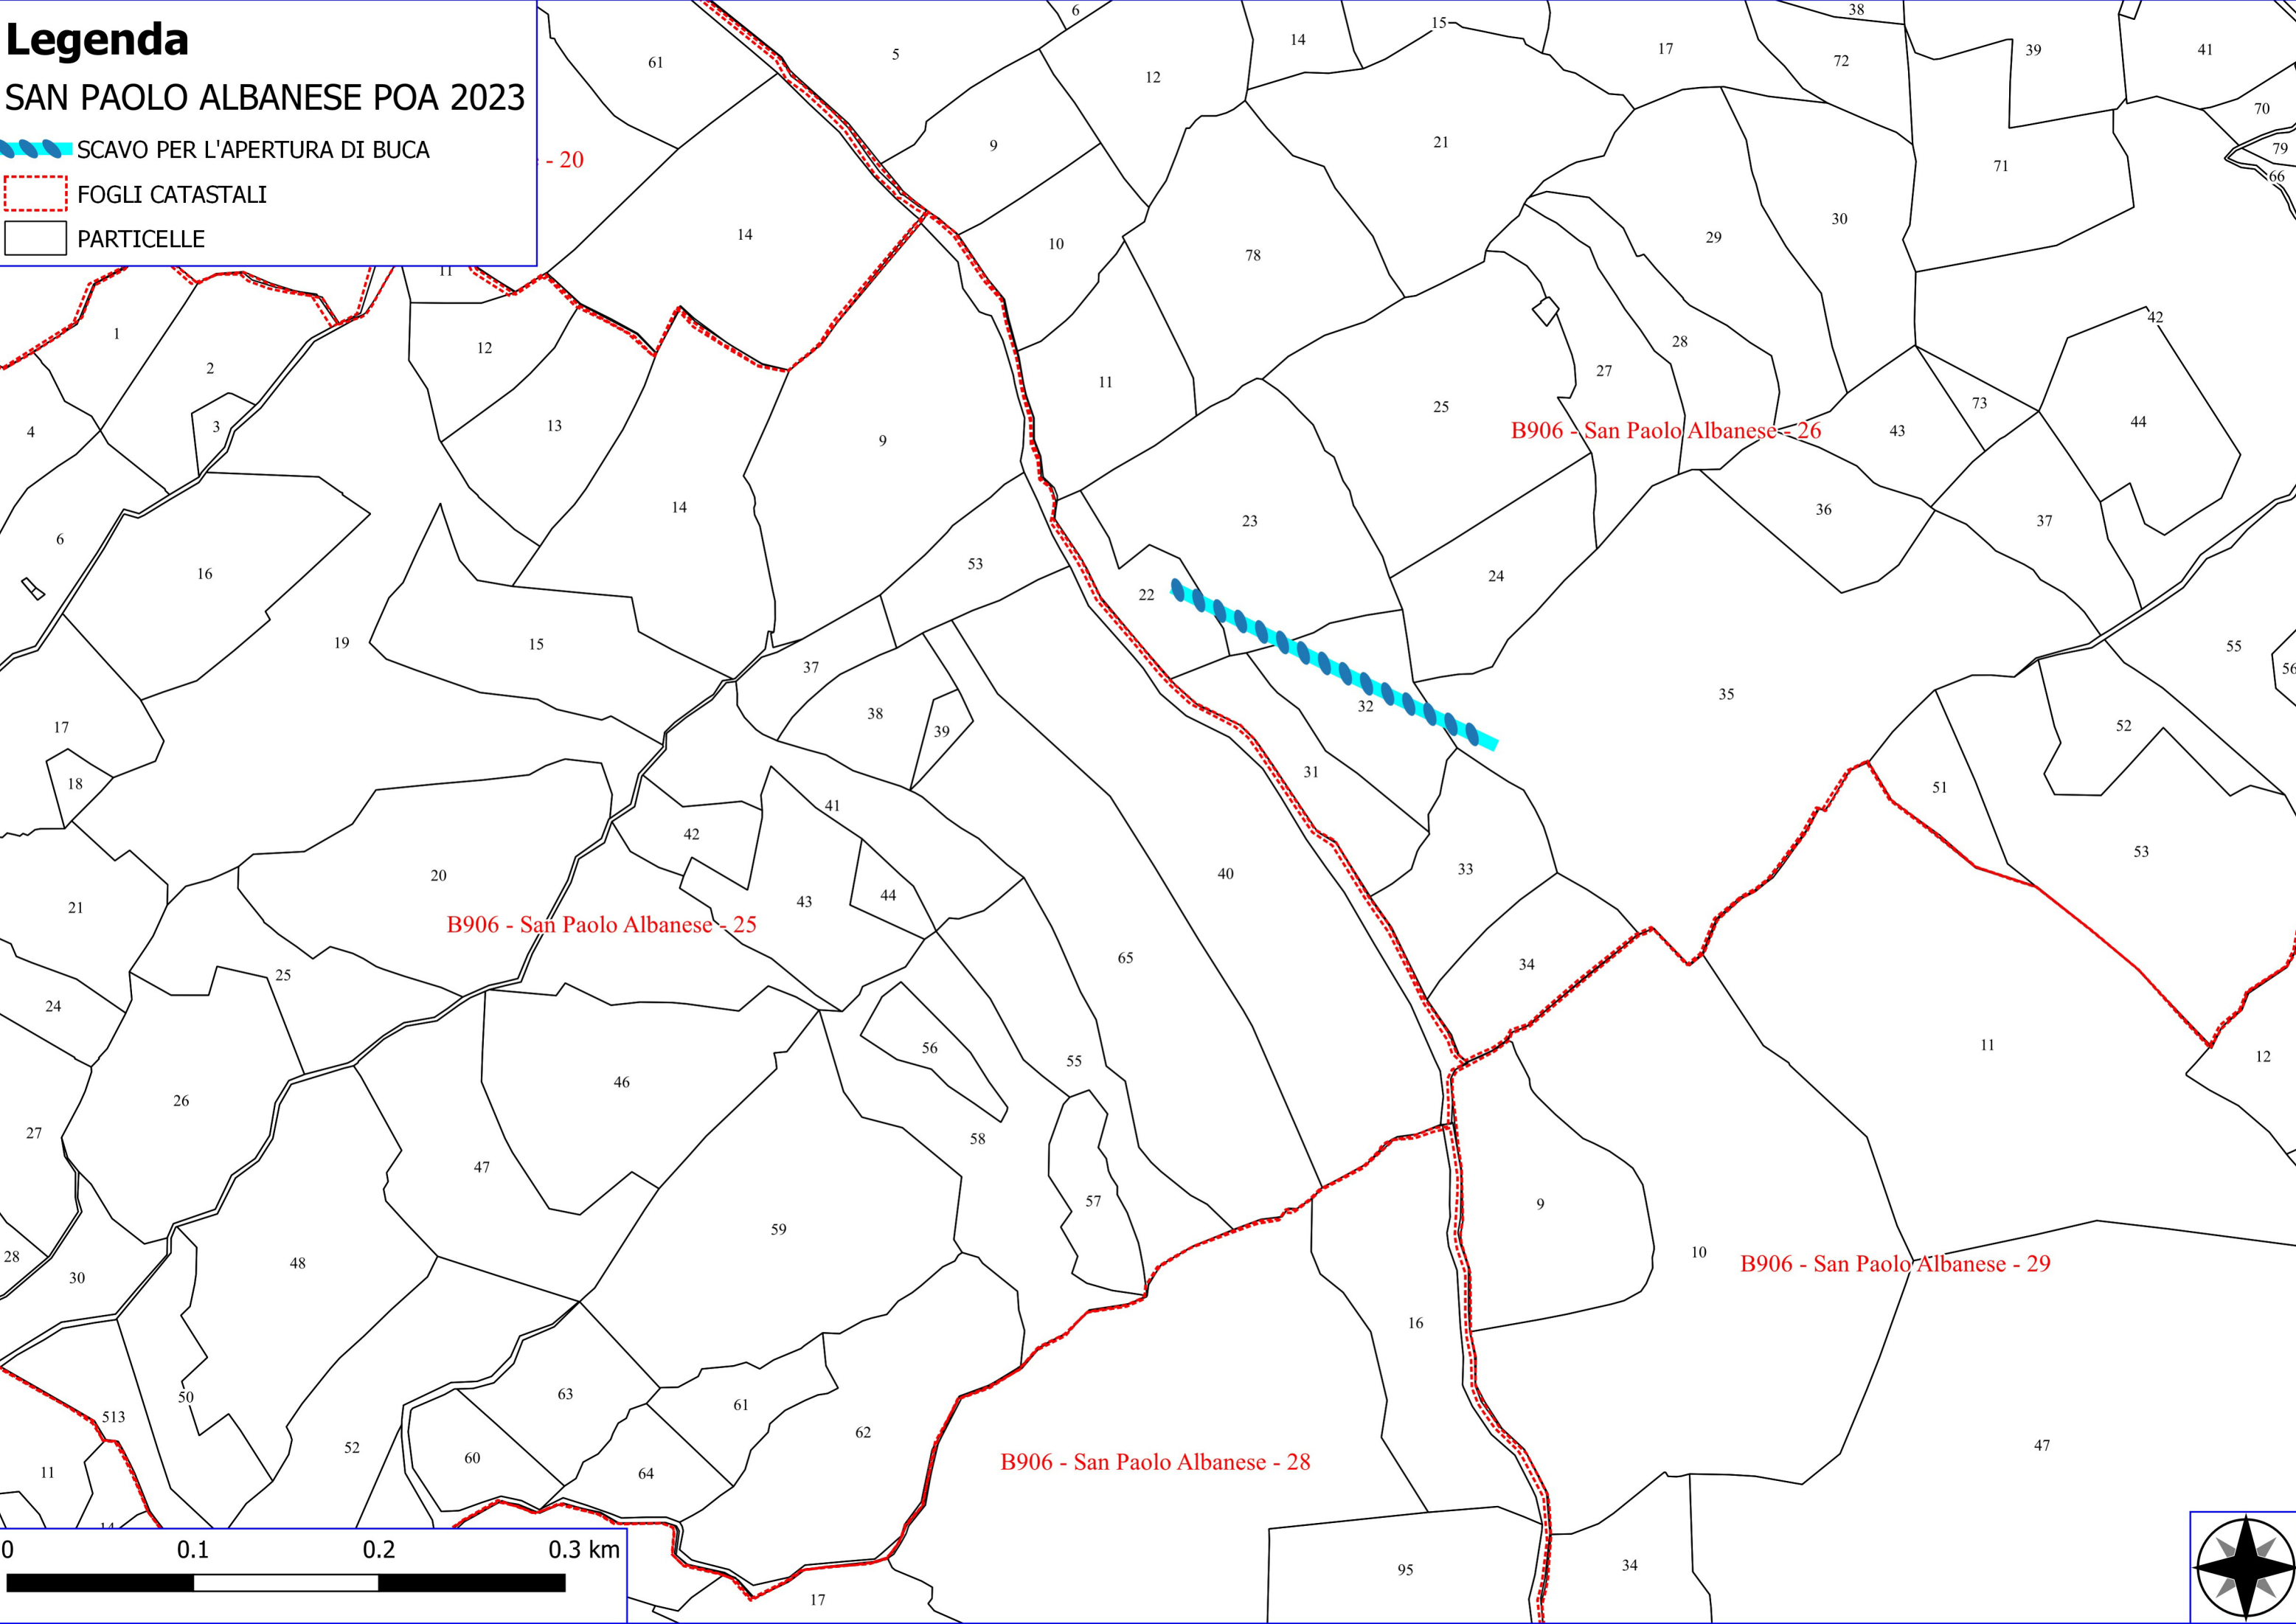

H808 - San Costantino Albanese - 31

B906 - San Paolo Albanese - 13

B906 - San Paolo Albanese - 14

Legenda

SAN PAOLO ALBANESE POA 2023

- MANUTENZIONE DI VIALE TAGLIAFUOCO
- MANUTENZIONE DI SENTIERO
- RIPRISTINO DI SENTIERO
- STACCIONATA
- DECESPUGLIAMENTO E DIRADAMENTO
- FOGLI CATASTALI
- PARTICELLE

-20

B906 - San Paolo Albanese - 26

B906 - San Paolo Albanese - 25

B906 - San Paolo Albanese - 29

B906 - San Paolo Albanese - 28

0 0.1 0.2 0.3 km

Legenda

SAN PAOLO ALBANESE POA 2023

-  VIMINATA
-  FOGLI CATASTALI
-  PARTICELLE

B906 - San Paolo Albanese - 16

B906 - San Paolo Albanese - 17

L126 - Terranova Di Pollino - 10

B906 - San Paolo Albanese - 22

L126 - Terranova Di Pollino - 11

Legenda

SAN PAOLO ALBANESE POA 2023

 DECESPUGLIAMENTO SCARPATE STRADALI

 PULIZIA CUNETTE

Google Satellite

Legenda

SAN PAOLO ALBANESE POA 2023

 DECESPUGLIAMENTO SCARPATE STRADALI

 PULIZIA CUNETTE