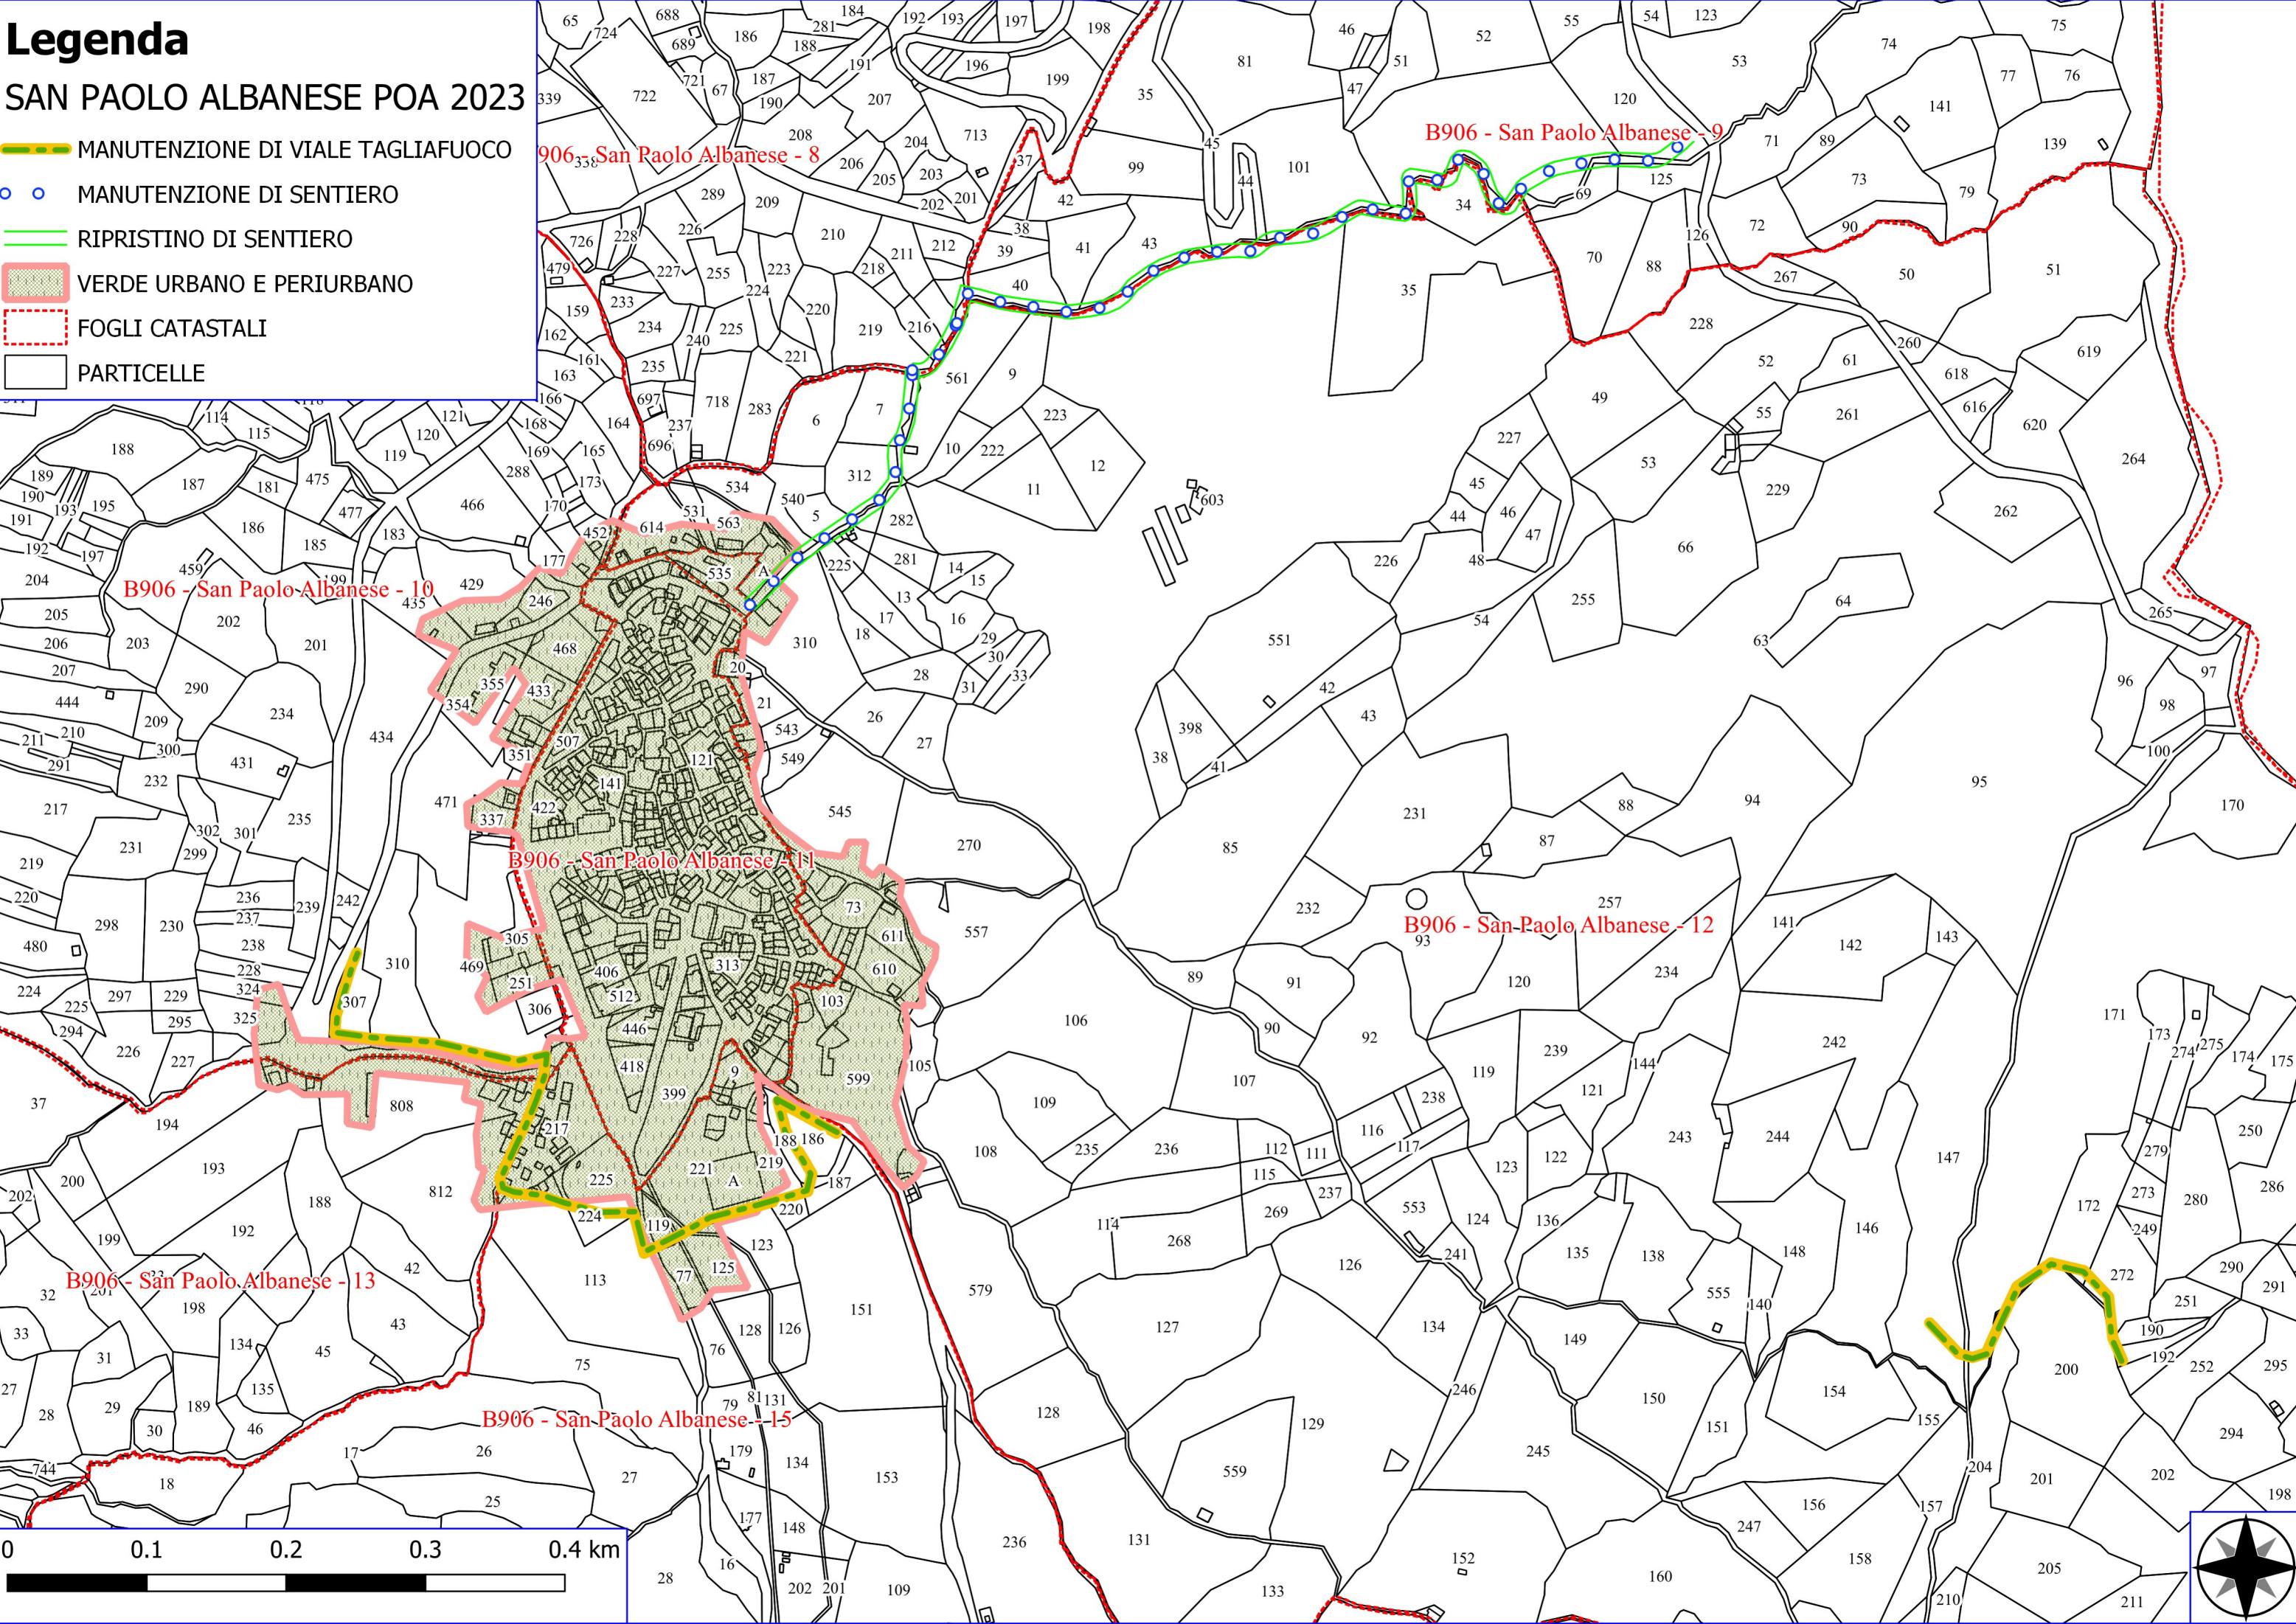

Legenda

SAN PAOLO ALBANESE POA 2023

- MANUTENZIONE DI VIA TAGLIAFUOCO
- MANUTENZIONE DI SENTIERO
- RIPRISTINO DI SENTIERO
- VERDE URBANO E PERIURBANO
- FOGLI CATASTALI
- PARTICELLE

Legenda

SAN PAOLO ALBANESE POA 2023

H808 - San Costantino Albanese - 31

B906 - San Paolo Albanese - 13

B906 - San Paolo Albanese - 14

Legenda

SAN PAOLO ALBANESE POA 2023

- MANUTENZIONE DI VIALE TAGLIAFUOCO
- MANUTENZIONE DI SENTIERO
- RIPRISTINO DI SENTIERO
- STACCIONATA
- DECESPUGLIAMENTO E DIRADAMENTO
- FOGLI CATASTALI
- PARTICELLE

Legenda

SAN PAOLO ALBANESE POA 2023

-  SCAVO PER L'APERTURA DI BUCA
-  MANUTENZIONE DI VIALE TAGLIAFUOCO
-  MANUTENZIONE DI SENTIERO
-  RIPRISTINO DI SENTIERO
-  STACCIONATA
-  DECESPUGLIAMENTO E DIRADAMENTO
-  FOGLI CATASTALI
-  PARTICELLE

-20

B906 - San Paolo Albanese - 26

B906 - San Paolo Albanese - 25

B906 - San Paolo Albanese - 29

B906 - San Paolo Albanese - 28

0 0.1 0.2 0.3 km

Legenda

SAN PAOLO ALBANESE POA 2023