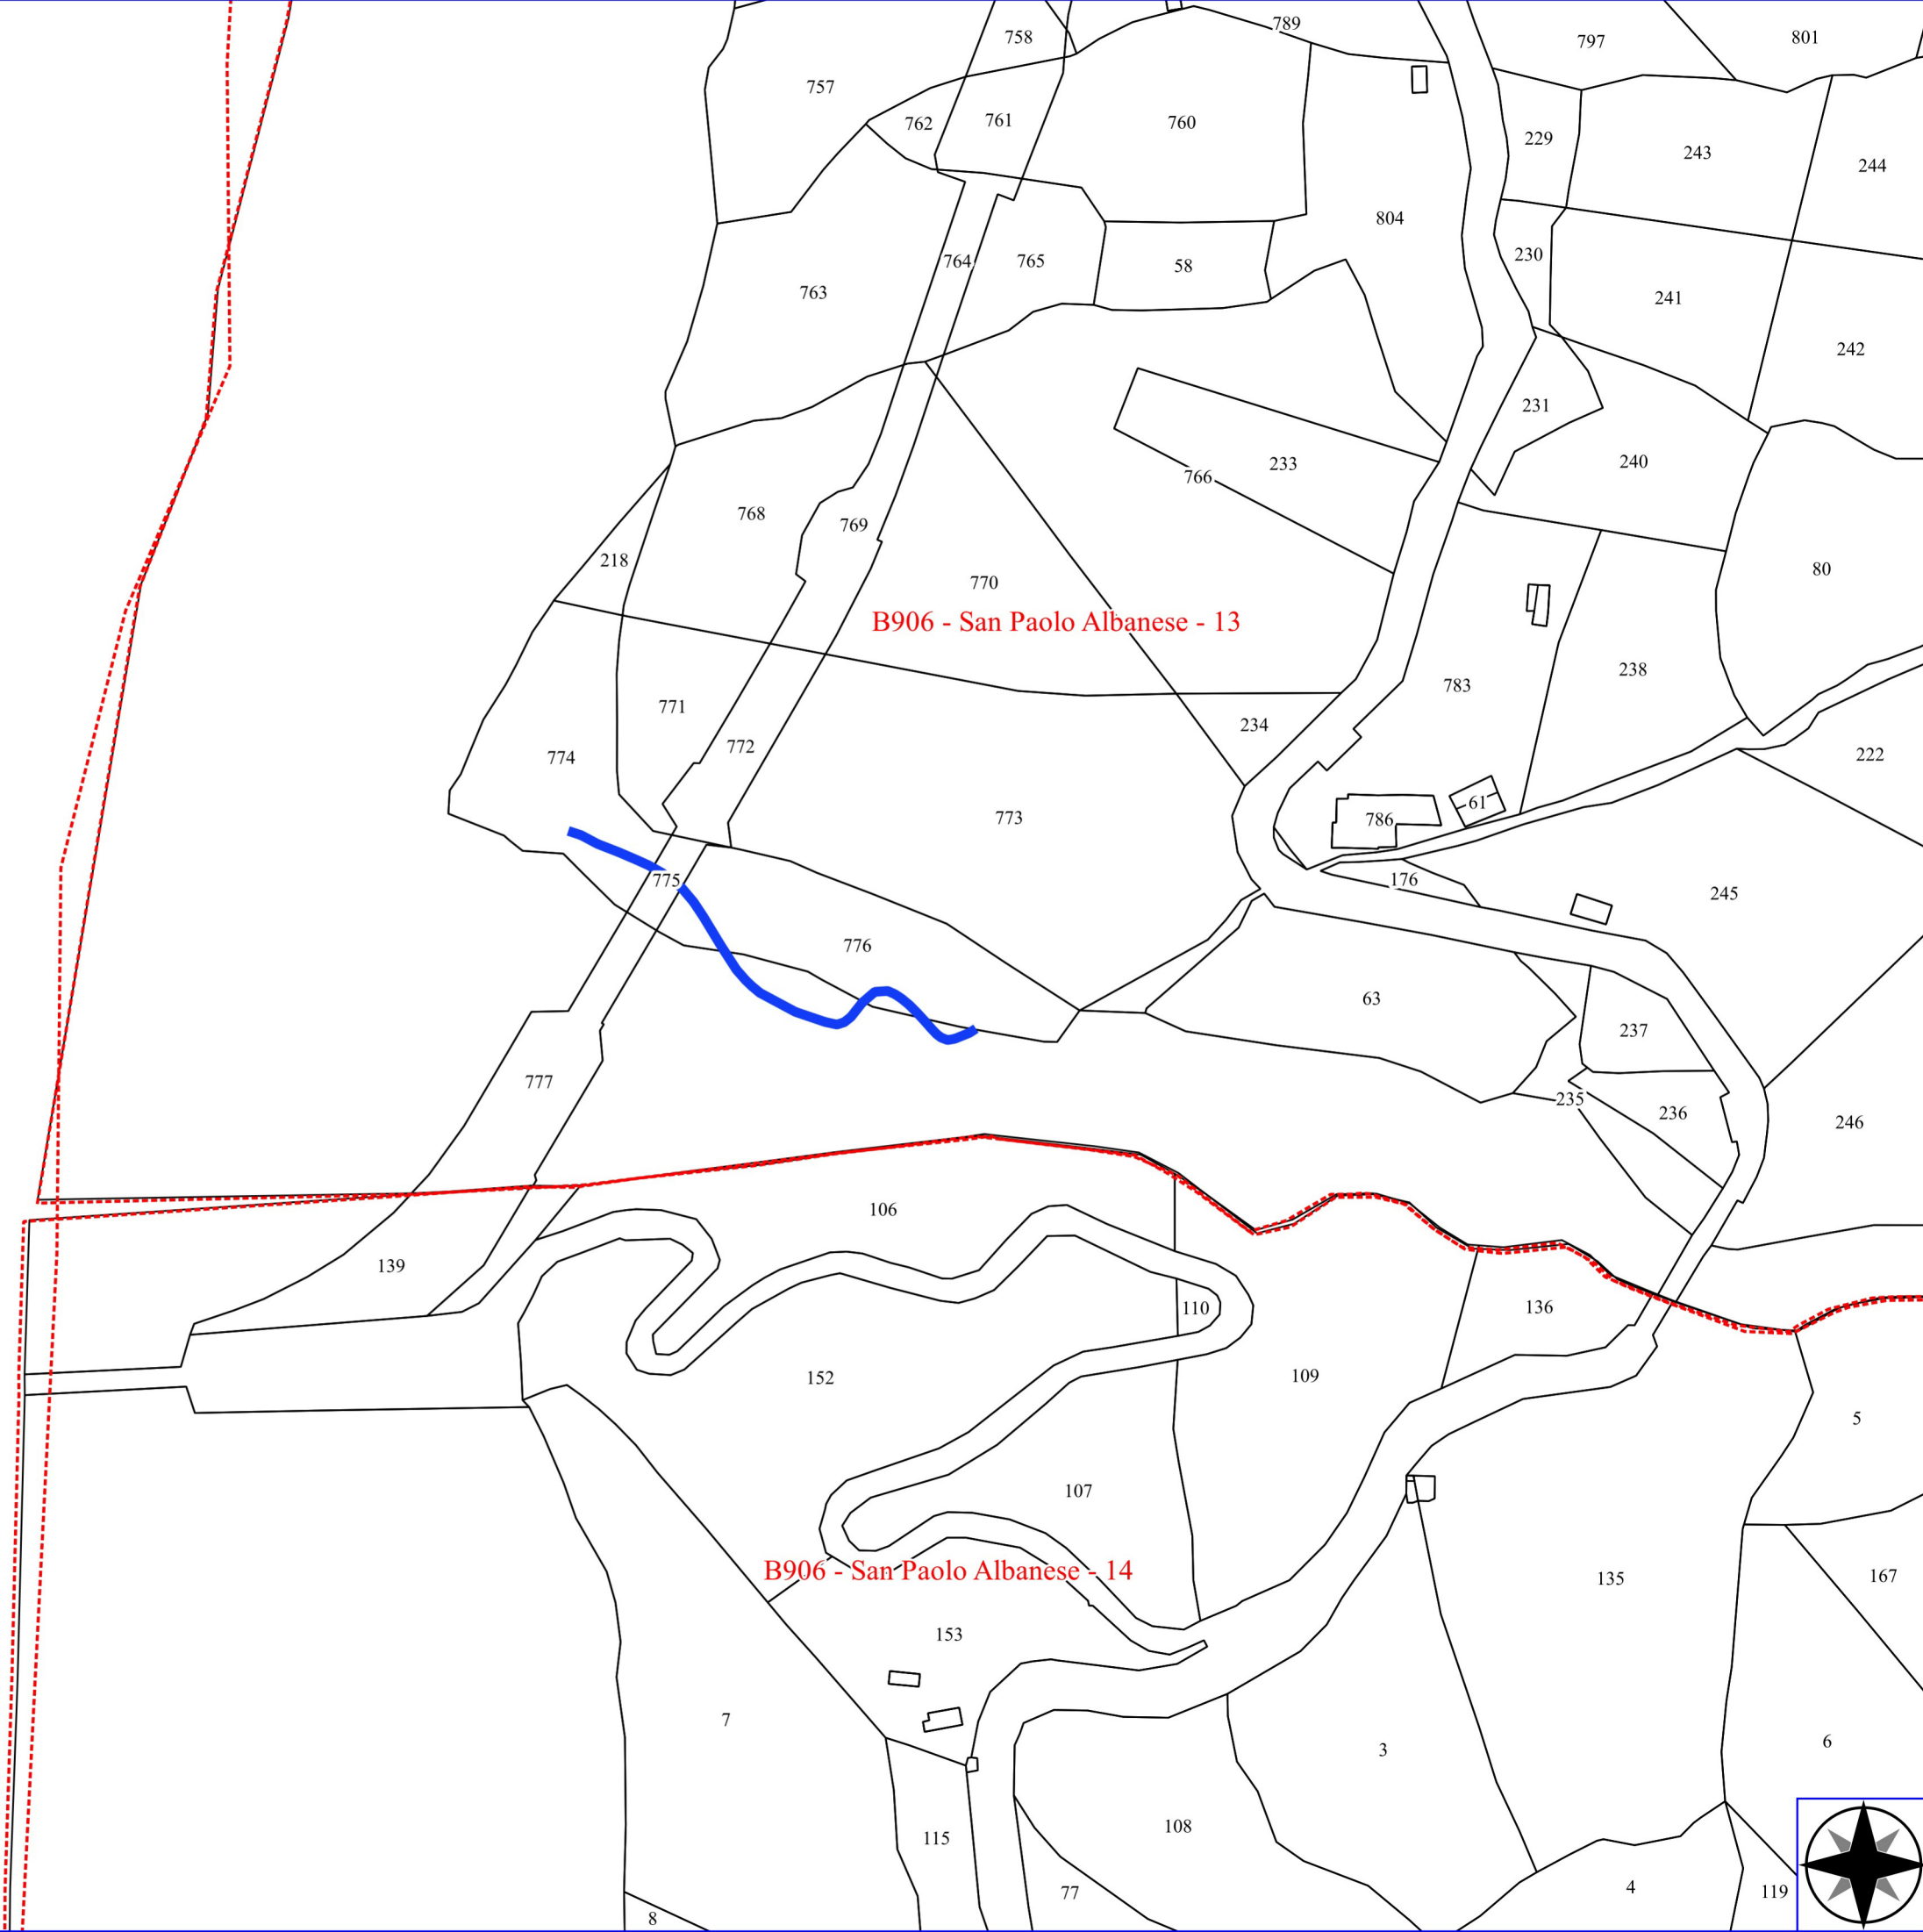

Legenda

SAN PAOLO ALBANESE POA 2023

- MANUTENZIONE DI VIA TAGLIAFUOCO
- MANUTENZIONE DI SENTIERO
- RIPRISTINO DI SENTIERO
- VERDE URBANO E PERIURBANO
- FOGLI CATASTALI
- PARTICELLE

Legenda

SAN PAOLO ALBANESE POA 2023

H808 - San Costantino Albanese - 31

B906 - San Paolo Albanese - 13

B906 - San Paolo Albanese - 14

Legenda

SAN PAOLO ALBANESE POA 2023

- MANUTENZIONE DI VIALE TAGLIAFUOCO
- MANUTENZIONE DI SENTIERO
- RIPRISTINO DI SENTIERO
- STACCIONATA
- DECESPUGLIAMENTO E DIRADAMENTO
- FOGLI CATASTALI
- PARTICELLE

Legenda

SAN PAOLO ALBANESE POA 2023

-  SCAVO PER L'APERTURA DI BUCA
-  MANUTENZIONE DI VIALE TAGLIAFUOCO
-  MANUTENZIONE DI SENTIERO
-  RIPRISTINO DI SENTIERO
-  STACCIONATA
-  DECESPUGLIAMENTO E DIRADAMENTO
-  FOGLI CATASTALI
-  PARTICELLE

-20

B906 - San Paolo Albanese - 26

B906 - San Paolo Albanese - 25

B906 - San Paolo Albanese - 29

B906 - San Paolo Albanese - 28

0 0.1 0.2 0.3 km

Legenda

SAN PAOLO ALBANESE POA 2023