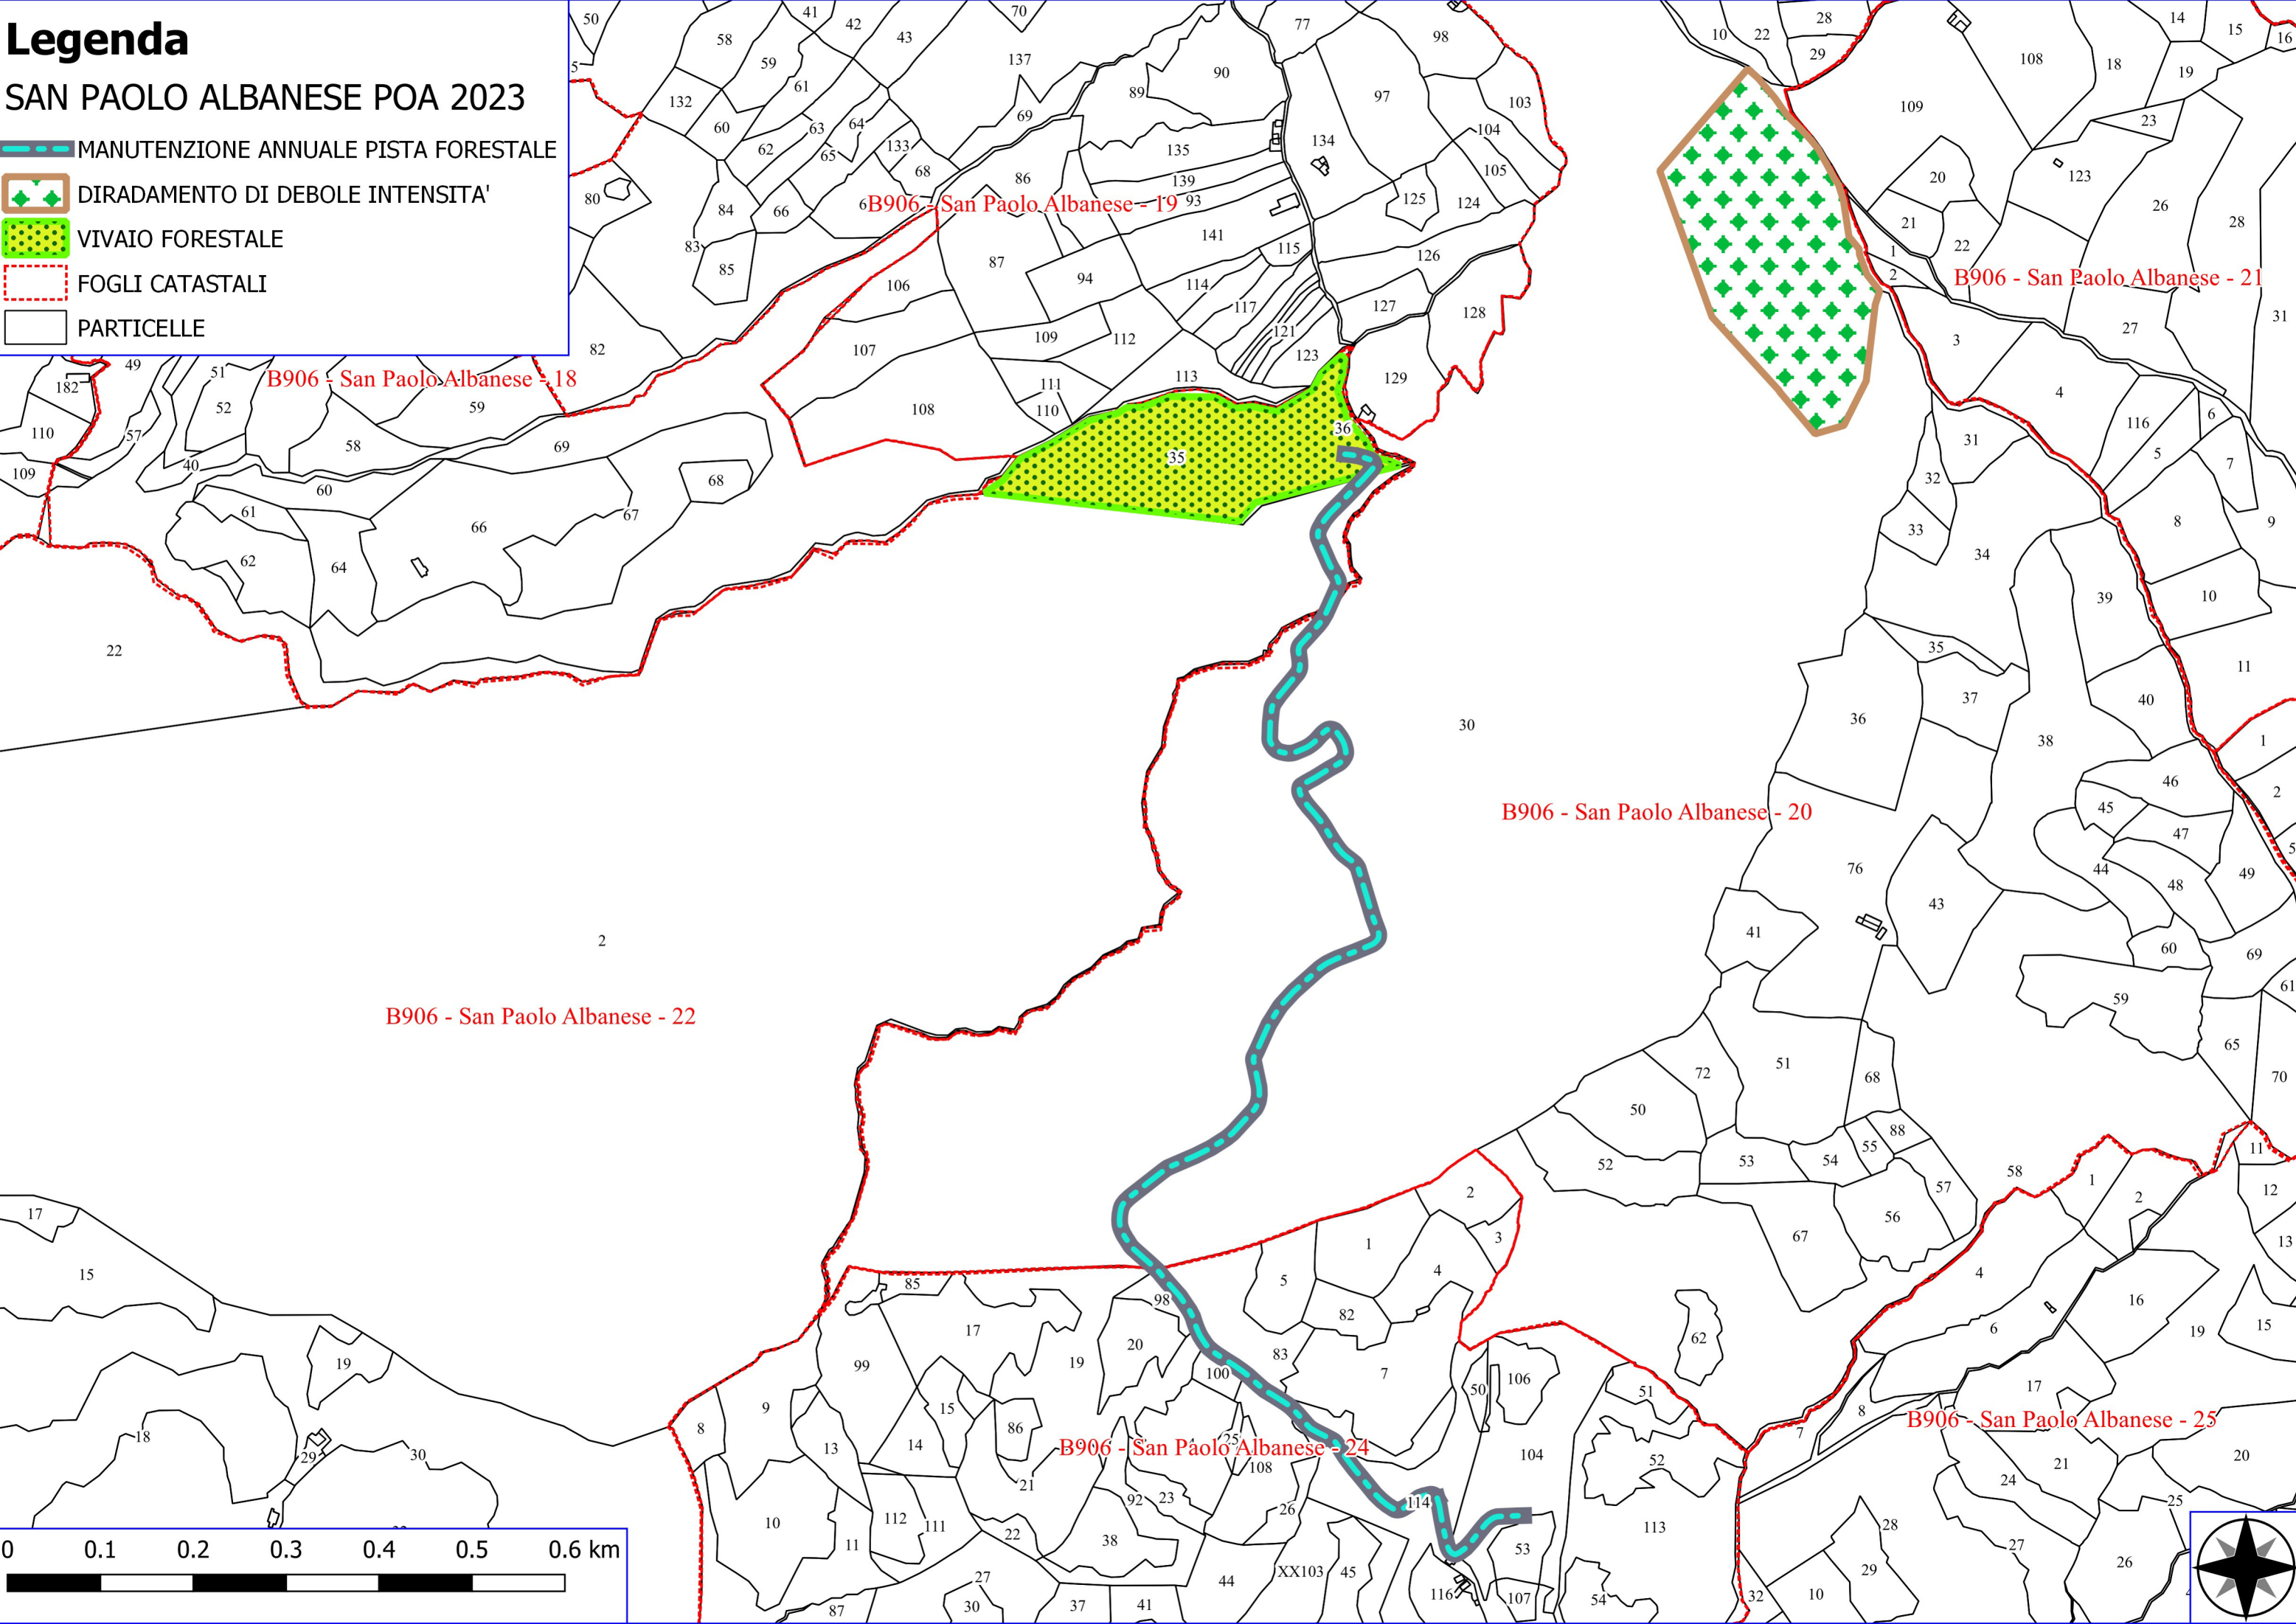

Legenda

SAN PAOLO ALBANESE POA 2023

- MANUTENZIONE ANNUALE PISTA FORESTALE
- DIRADAMENTO DI DEBOLE INTENSITA'
- VIVAIO FORESTALE
- FOGLI CATASTALI
- PARTICELLE