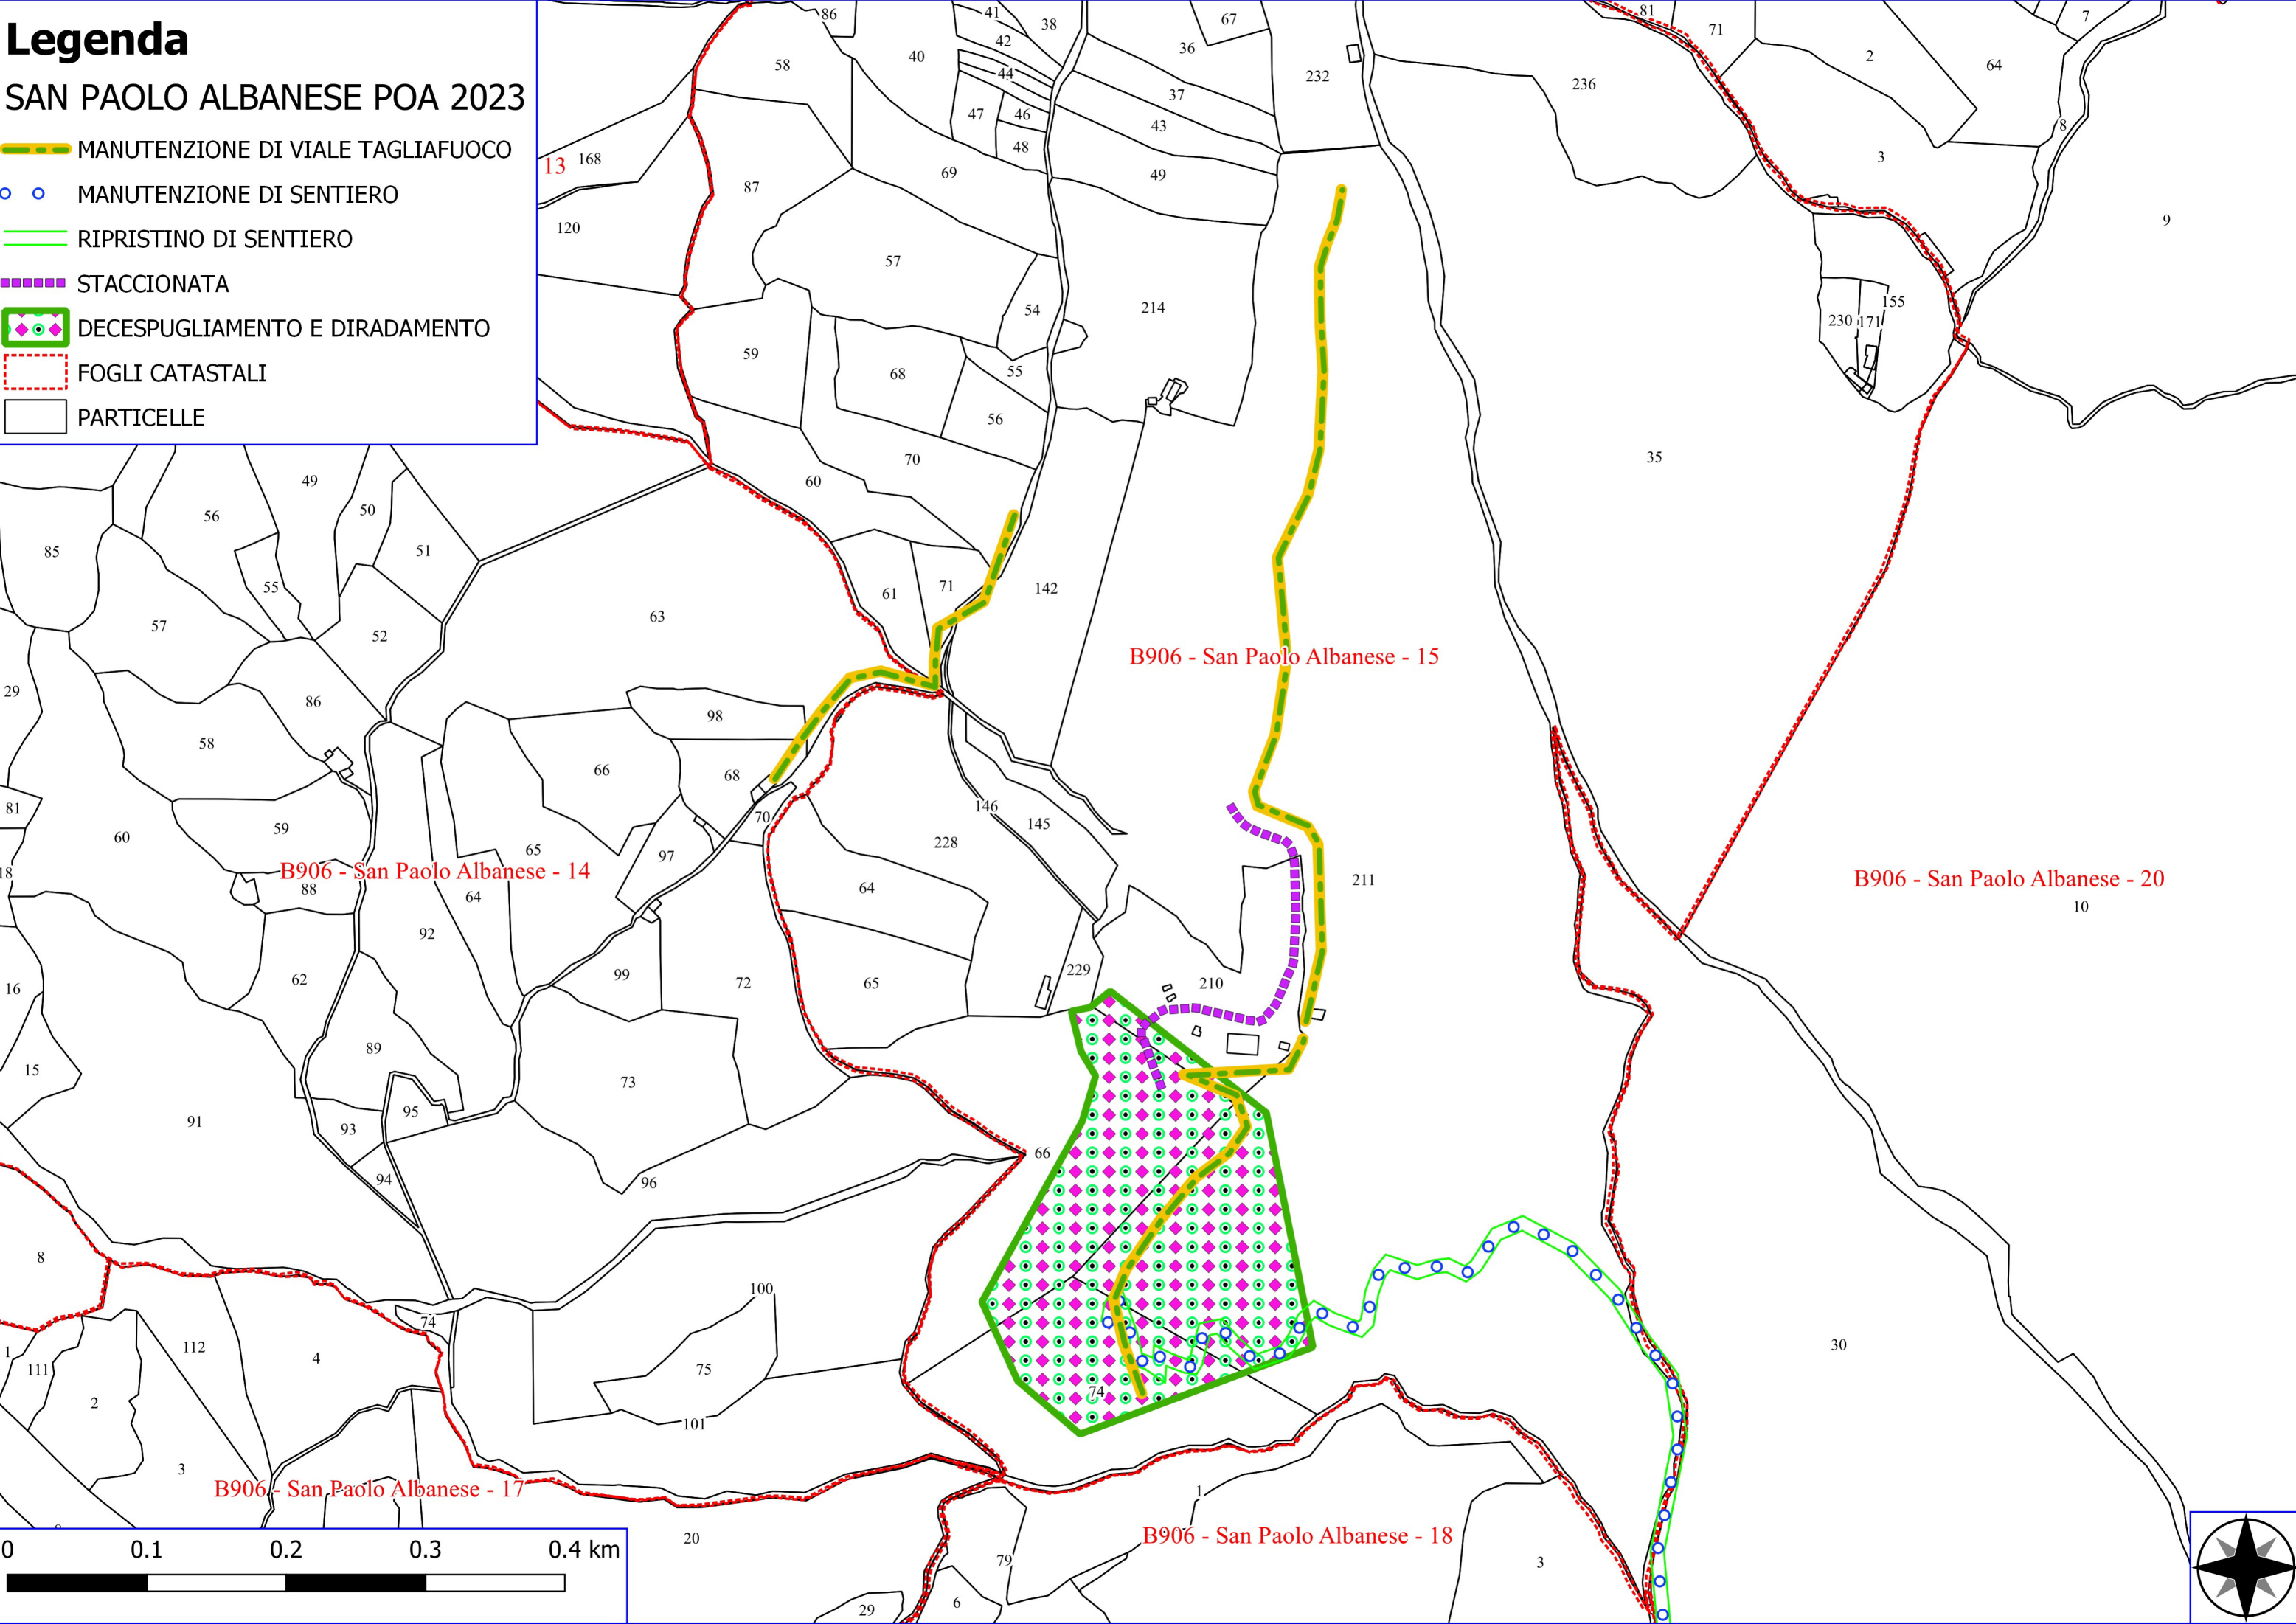

H808 - San Costantino Albanese - 31

B906 - San Paolo Albanese - 13

B906 - San Paolo Albanese - 14

Legenda

SAN PAOLO ALBANESE POA 2023

- MANUTENZIONE DI VIALE TAGLIAFUOCO
- MANUTENZIONE DI SENTIERO
- RIPRISTINO DI SENTIERO
- STACCIONATA
- DECESPUGLIAMENTO E DIRADAMENTO
- FOGLI CATASTALI
- PARTICELLE

Legenda

SAN PAOLO ALBANESE POA 2023

-  SCAVO PER L'APERTURA DI BUCA
-  MANUTENZIONE DI VIALE TAGLIAFUOCO
-  MANUTENZIONE DI SENTIERO
-  RIPRISTINO DI SENTIERO
-  STACCIONATA
-  DECESPUGLIAMENTO E DIRADAMENTO
-  FOGLI CATASTALI
-  PARTICELLE

-20

B906 - San Paolo Albanese - 26

B906 - San Paolo Albanese - 25

B906 - San Paolo Albanese - 29

B906 - San Paolo Albanese - 28

0 0.1 0.2 0.3 km

Legenda

SAN PAOLO ALBANESE POA 2023

-  VIMINATA
-  FOGLI CATASTALI
-  PARTICELLE

B906 - San Paolo Albanese - 16

B906 - San Paolo Albanese - 17

L126 - Terranova Di Pollino - 10

B906 - San Paolo Albanese - 22

L126 - Terranova Di Pollino - 11

Legenda