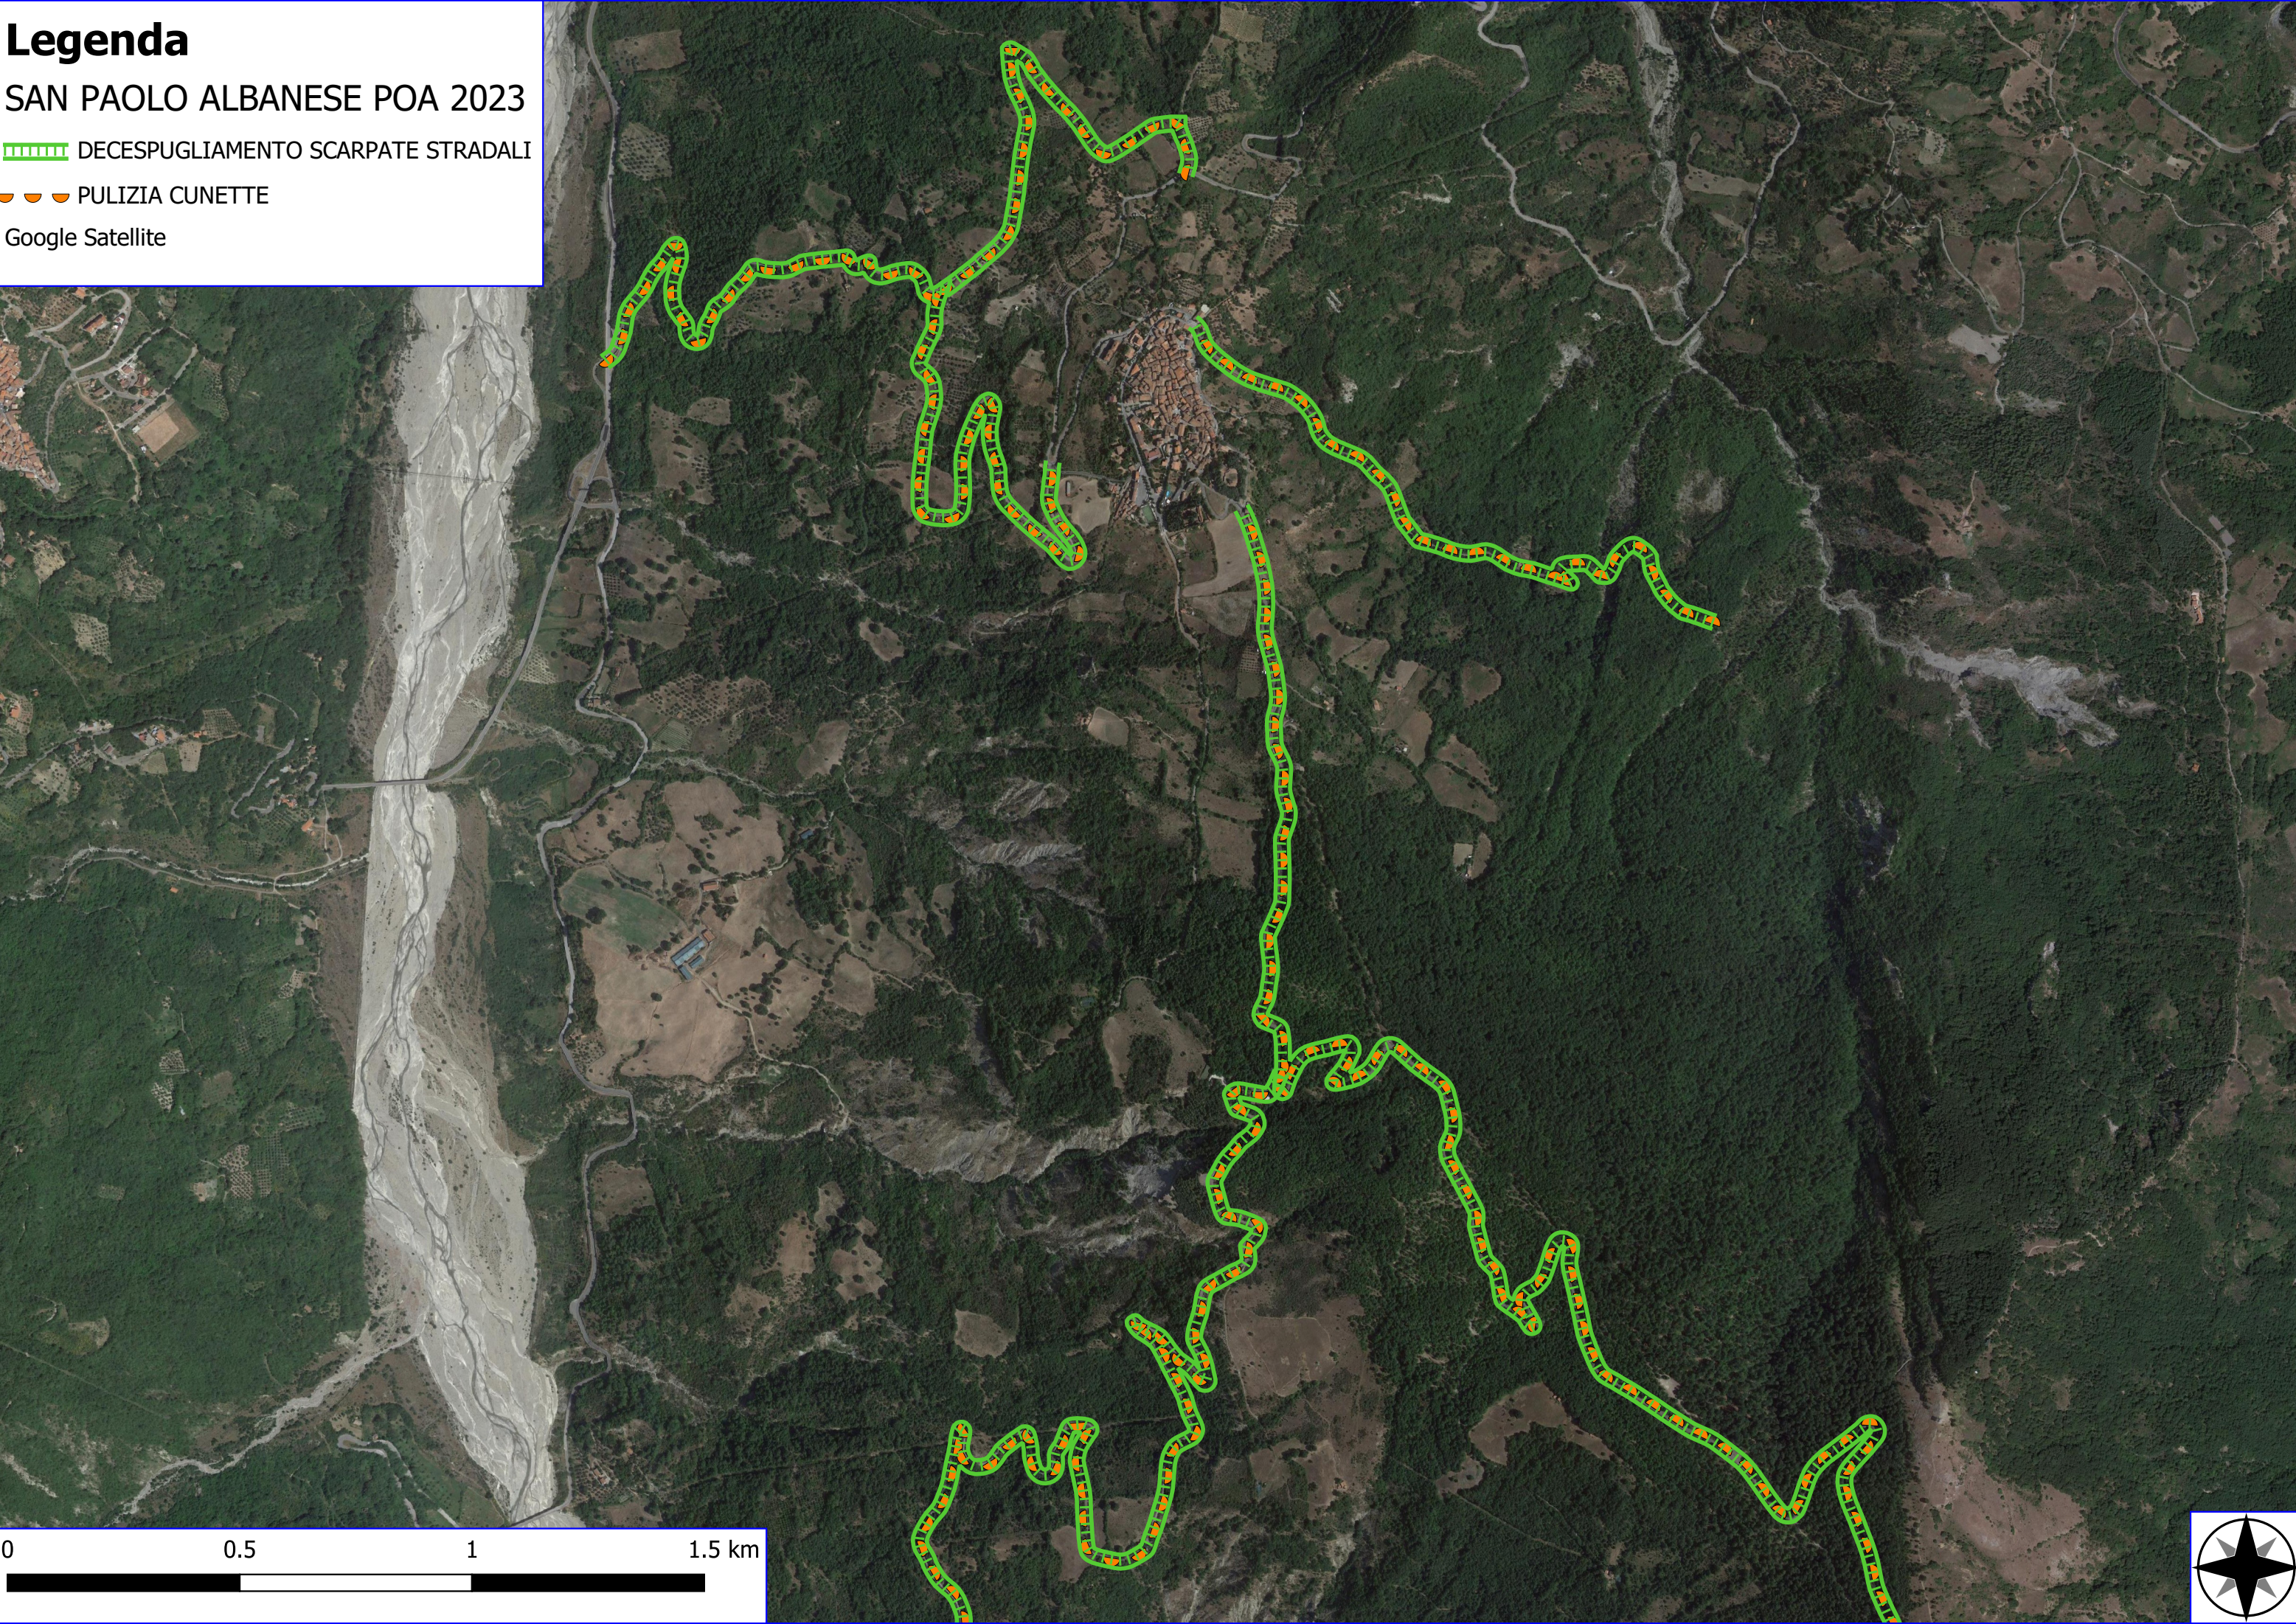

Legenda

SAN PAOLO ALBANESE POA 2023

-  SCAVO PER L'APERTURA DI BUCA
-  MANUTENZIONE DI VIALE TAGLIAFUOCO
-  MANUTENZIONE DI SENTIERO
-  RIPRISTINO DI SENTIERO
-  STACCIONATA
-  DECESPUGLIAMENTO E DIRADAMENTO
-  FOGLI CATASTALI
-  PARTICELLE

-20

B906 - San Paolo Albanese - 26

B906 - San Paolo Albanese - 25

B906 - San Paolo Albanese - 29

B906 - San Paolo Albanese - 28

0 0.1 0.2 0.3 km

Legenda

SAN PAOLO ALBANESE POA 2023

-  VIMINATA
-  FOGLI CATASTALI
-  PARTICELLE

B906 - San Paolo Albanese - 16

B906 - San Paolo Albanese - 17

L126 - Terranova Di Pollino - 10

B906 - San Paolo Albanese - 22

L126 - Terranova Di Pollino - 11

Legenda

SAN PAOLO ALBANESE POA 2023

 DECESPUGLIAMENTO SCARPATE STRADALI

 PULIZIA CUNETTE

Google Satellite

Legenda

SAN PAOLO ALBANESE POA 2023

 DECESPUGLIAMENTO SCARPATE STRADALI

 PULIZIA CUNETTE