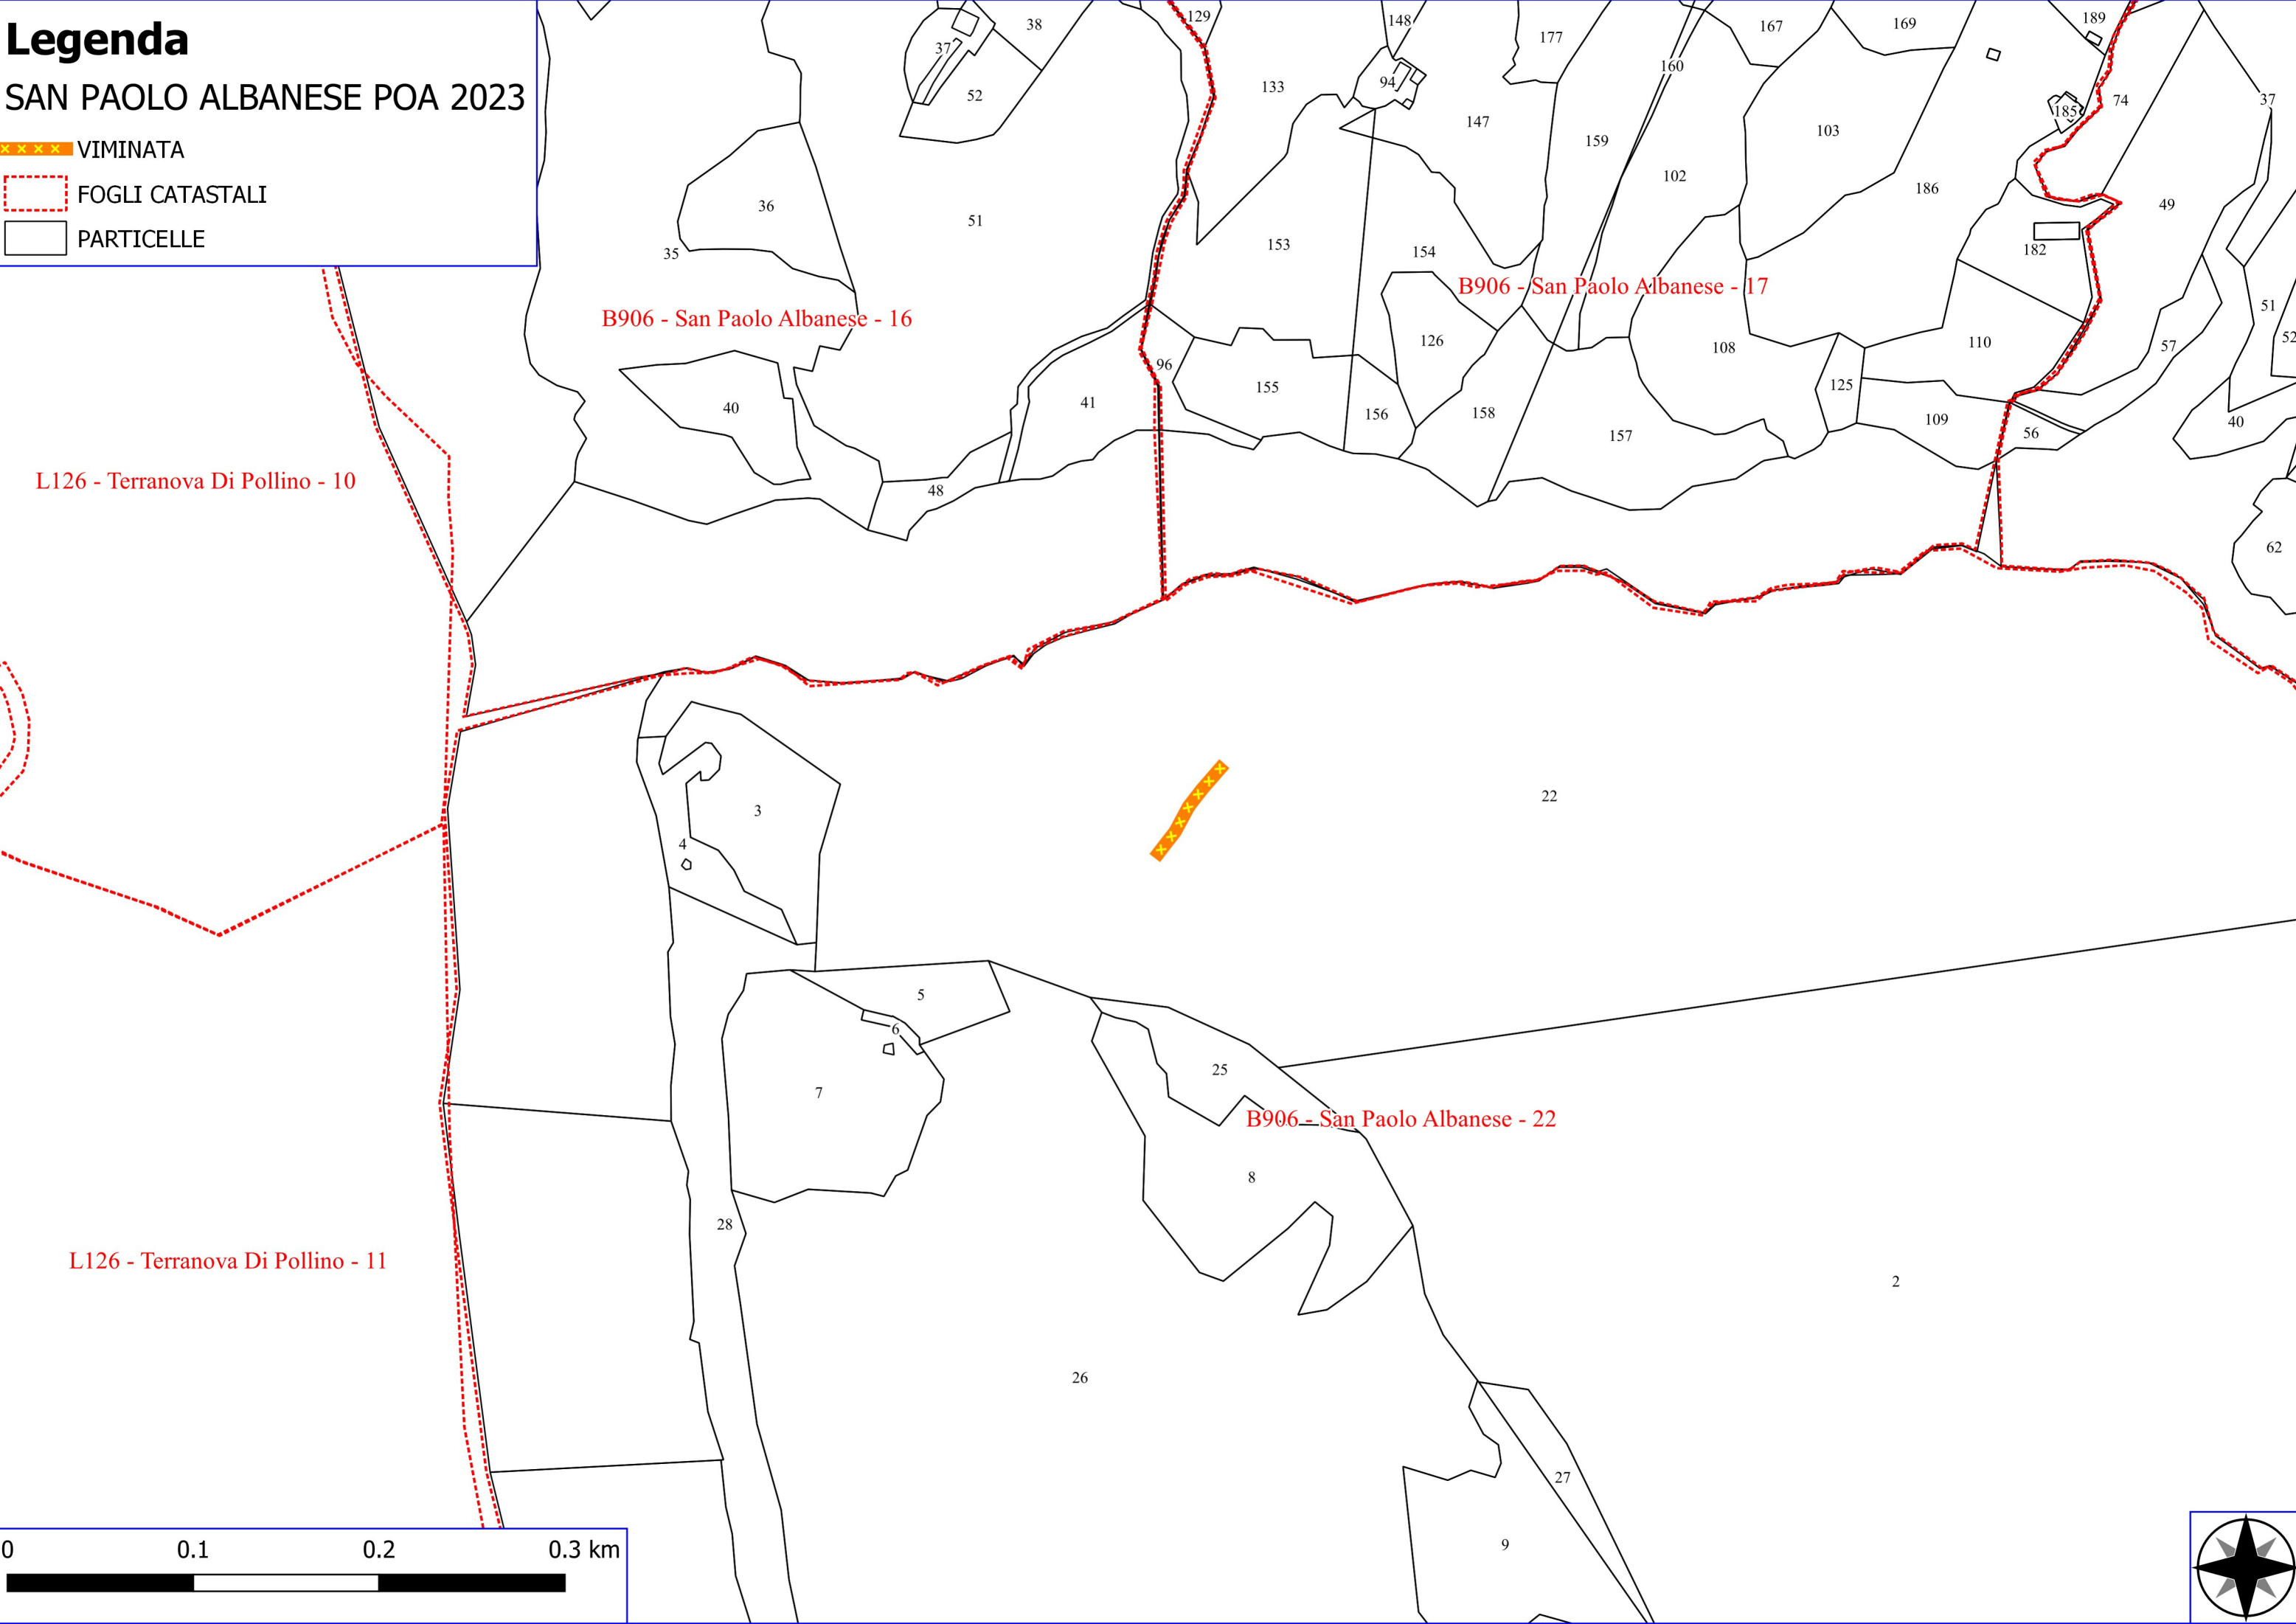

H808 - San Costantino Albanese - 31

B906 - San Paolo Albanese - 13

B906 - San Paolo Albanese - 14

Legenda

SAN PAOLO ALBANESE POA 2023

- MANUTENZIONE DI VIALE TAGLIAFUOCO
- MANUTENZIONE DI SENTIERO
- RIPRISTINO DI SENTIERO
- STACCIONATA
- DECESPUGLIAMENTO E DIRADAMENTO
- FOGLI CATASTALI
- PARTICELLE

-20

B906 - San Paolo Albanese - 26

B906 - San Paolo Albanese - 25

B906 - San Paolo Albanese - 29

B906 - San Paolo Albanese - 28

0 0.1 0.2 0.3 km

Legenda

SAN PAOLO ALBANESE POA 2023

-  VIMINATA
-  FOGLI CATASTALI
-  PARTICELLE

B906 - San Paolo Albanese - 16

B906 - San Paolo Albanese - 17

L126 - Terranova Di Pollino - 10

B906 - San Paolo Albanese - 22

L126 - Terranova Di Pollino - 11

Legenda

SAN PAOLO ALBANESE POA 2023

 DECESPUGLIAMENTO SCARPATE STRADALI

 PULIZIA CUNETTE

Google Satellite

Legenda

SAN PAOLO ALBANESE POA 2023

 DECESPUGLIAMENTO SCARPATE STRADALI

 PULIZIA CUNETTE