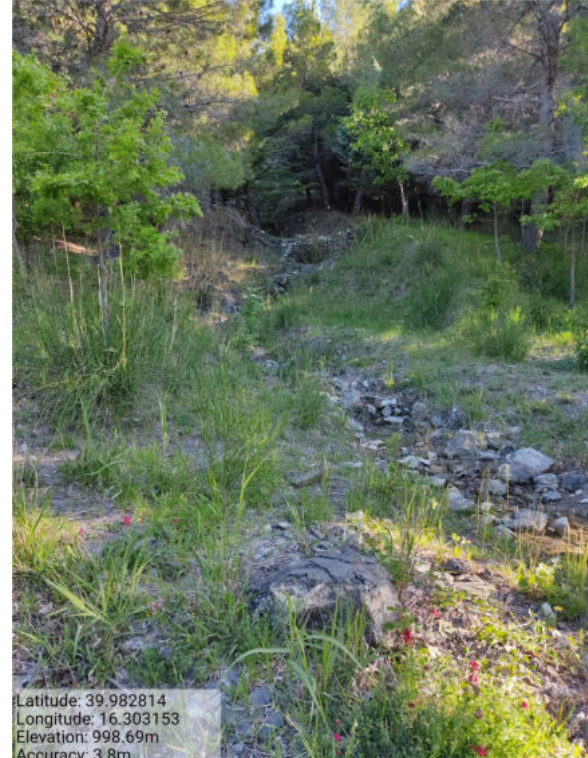

Int. _6.1._ Pulizia Fossi Foto 4