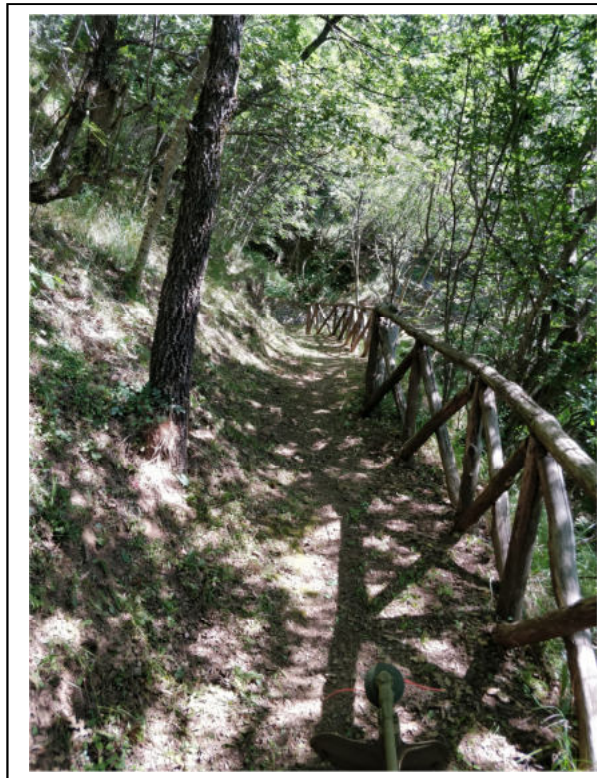

4.2.1_ Manutenzione Sentiero Didattico Foto 1