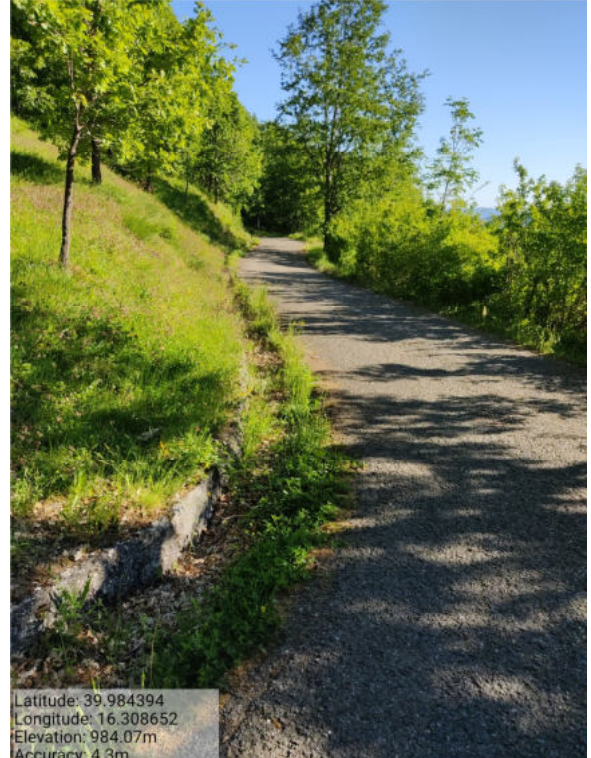

Int. _6.3_Man. Strade Loc. Destra d. Donne Foto 2

Int. _6.3_Manuten. Strade Loc. Pietà Foto 2