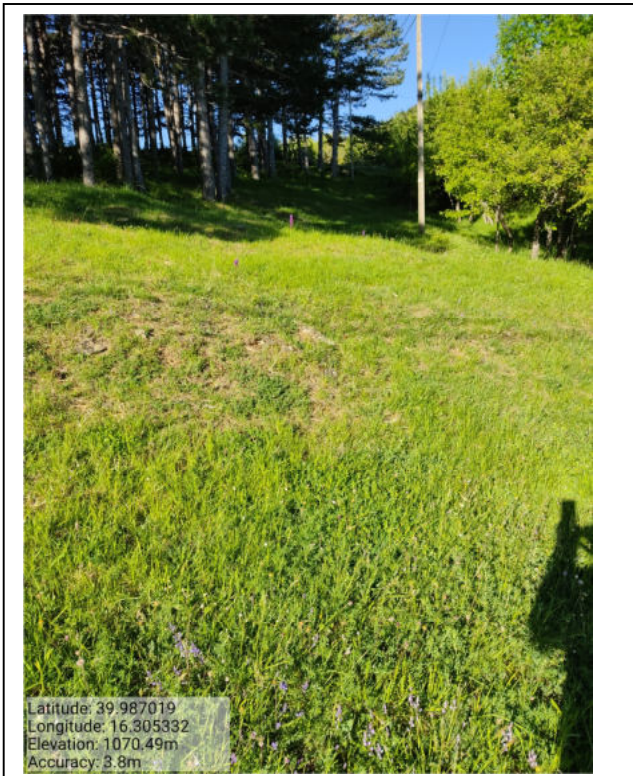

PROGRAMMA OPERATIVO ANNUALE (P.O.A.) 2023 – Progetto di Forestazione Pubblica
Progetto Generale

Int. _1.2.1_ Fascie Loc. San Vito - Foto 1

Int. _1.2.2_ Fascie Loc. Cimitero - Foto 1

Int. _1.2.2_ Fascie Loc. Cimitero - Foto 2