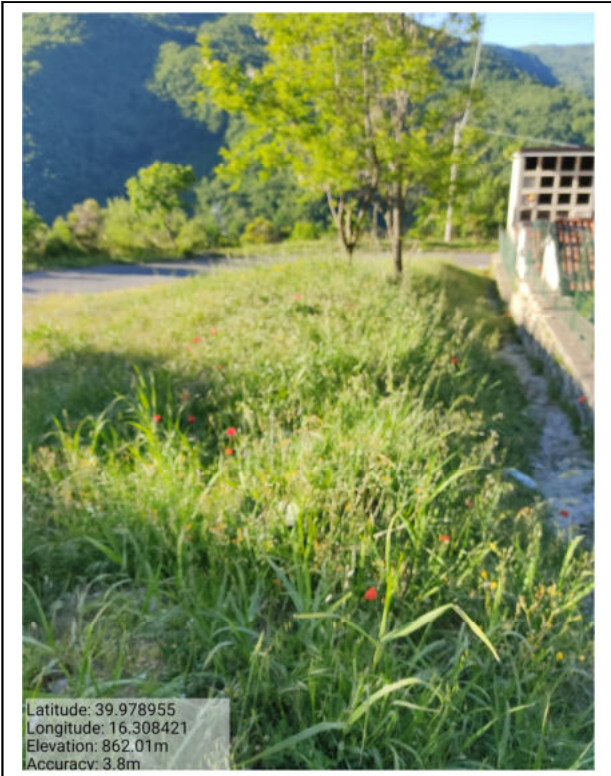

PROGRAMMA OPERATIVO ANNUALE (P.O.A.) 2023 – Progetto di Forestazione Pubblica
Progetto Generale

Int. _1.2.1_ Fascie Loc. San Vito - Foto 1

Int. _1.2.2_ Fascie Loc. Cimitero - Foto 1

Int. _1.2.2_ Fascie Loc. Cimitero - Foto 2