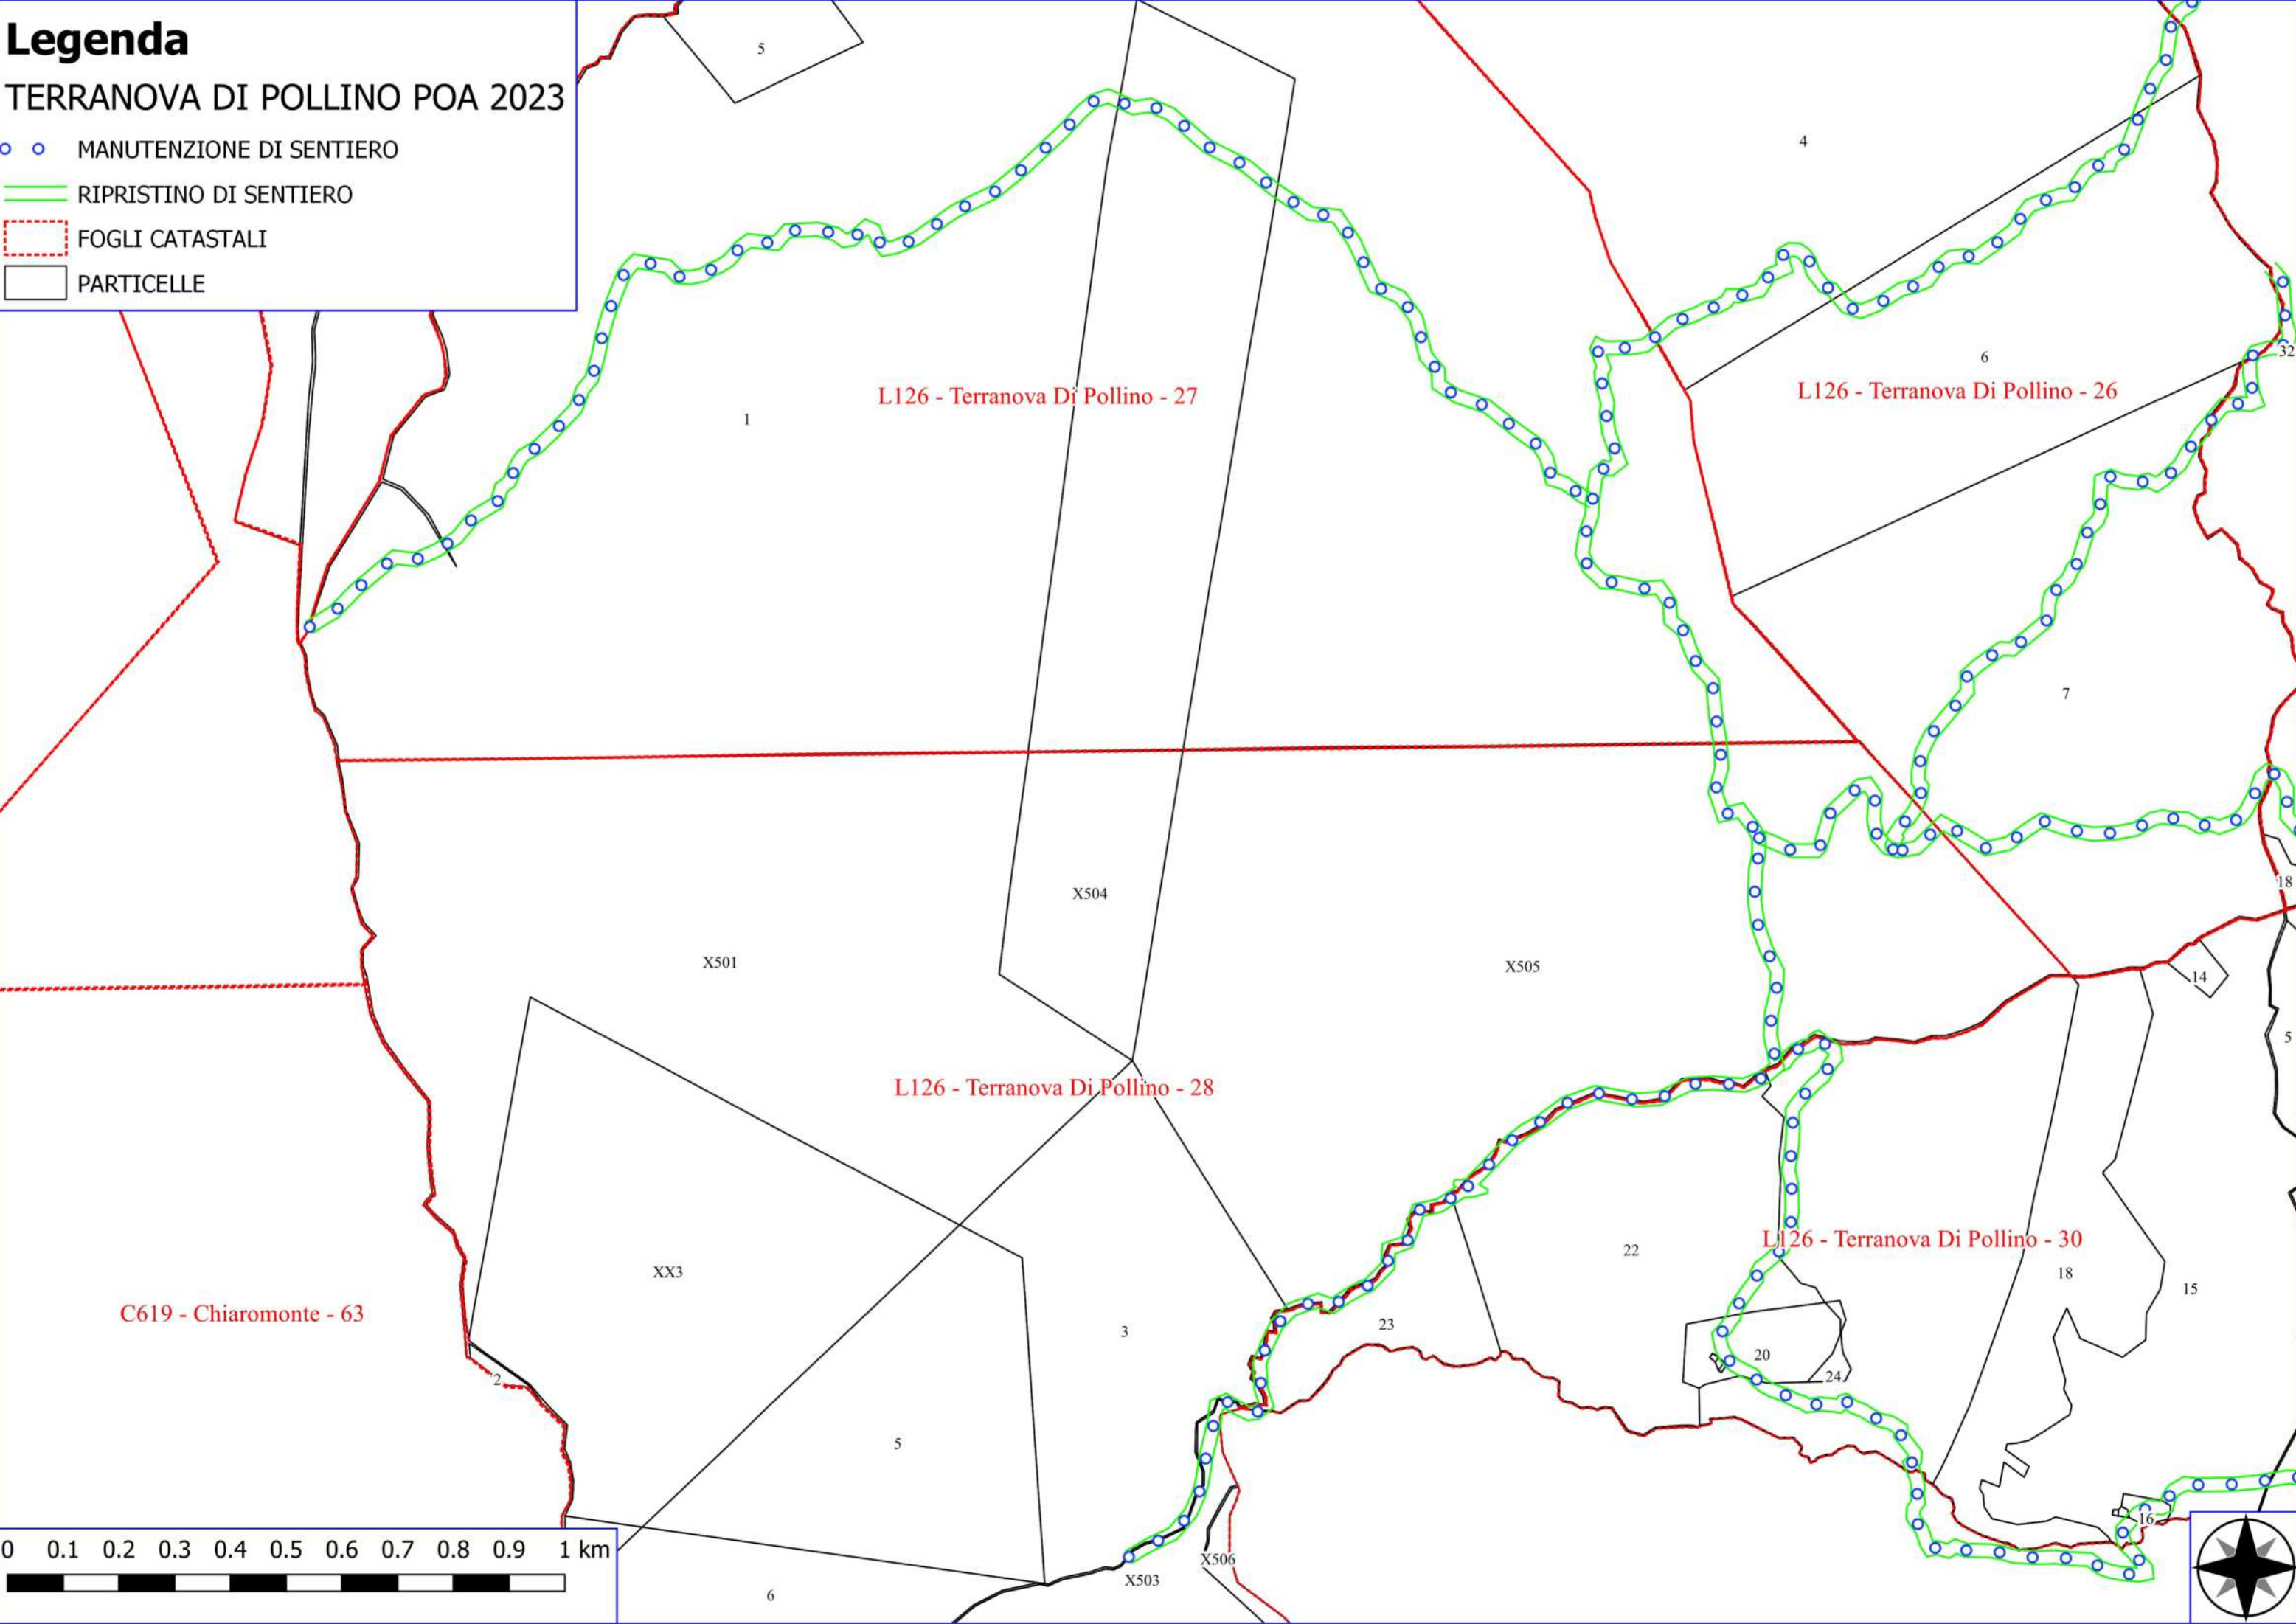

Legenda

TERRANOVA DI POLLINO POA 2023

-  MANUTENZIONE ANNUALE PISTA FORESTALE
-  MANUTENZIONE DI SENTIERO
-  RIPRISTINO DI SENTIERO
-  DIRADAMENTO, RIPULITURE-DECESPUGLIAMENTO
-  FOGLI CATASTALI
-  PARTICELLE

I157 - San Severino Lucano - 51

L126 - Terranova Di Pollino - 23

L126 - Terranova Di Pollino - 22

L126 - Terranova Di Pollino - 24

L126 - Terranova Di Pollino - 25

L126 - Terranova Di Pollino - 26

L126 - Terranova Di Pollino - 27

Legenda

TERRANOVA DI POLLINO POA 2023

- MANUTENZIONE DI VIALE TAGLIAFUOCO
- MANUTENZIONE DI SENTIERO
- RIPRISTINO DI SENTIERO
- FOGLI CATASTALI
- PARTICELLE

Legenda

TERRANOVA DI POLLINO POA 2023

- MANUTENZIONE DI SENTIERO
- RIPRISTINO DI SENTIERO
- ⋯ FOGLI CATASTALI
- ▭ PARTICELLE

L126 - Terranova Di Pollino - 54

L126 - Terranova Di Pollino - 64

L126 - Terranova Di Pollino - 63

Legenda

TERRANOVA DI POLLINO POA 2023

 DECESPUGLIAMENTO SCARPATE STRADALI

 PULIZIA CUNETTE

Google Satellite