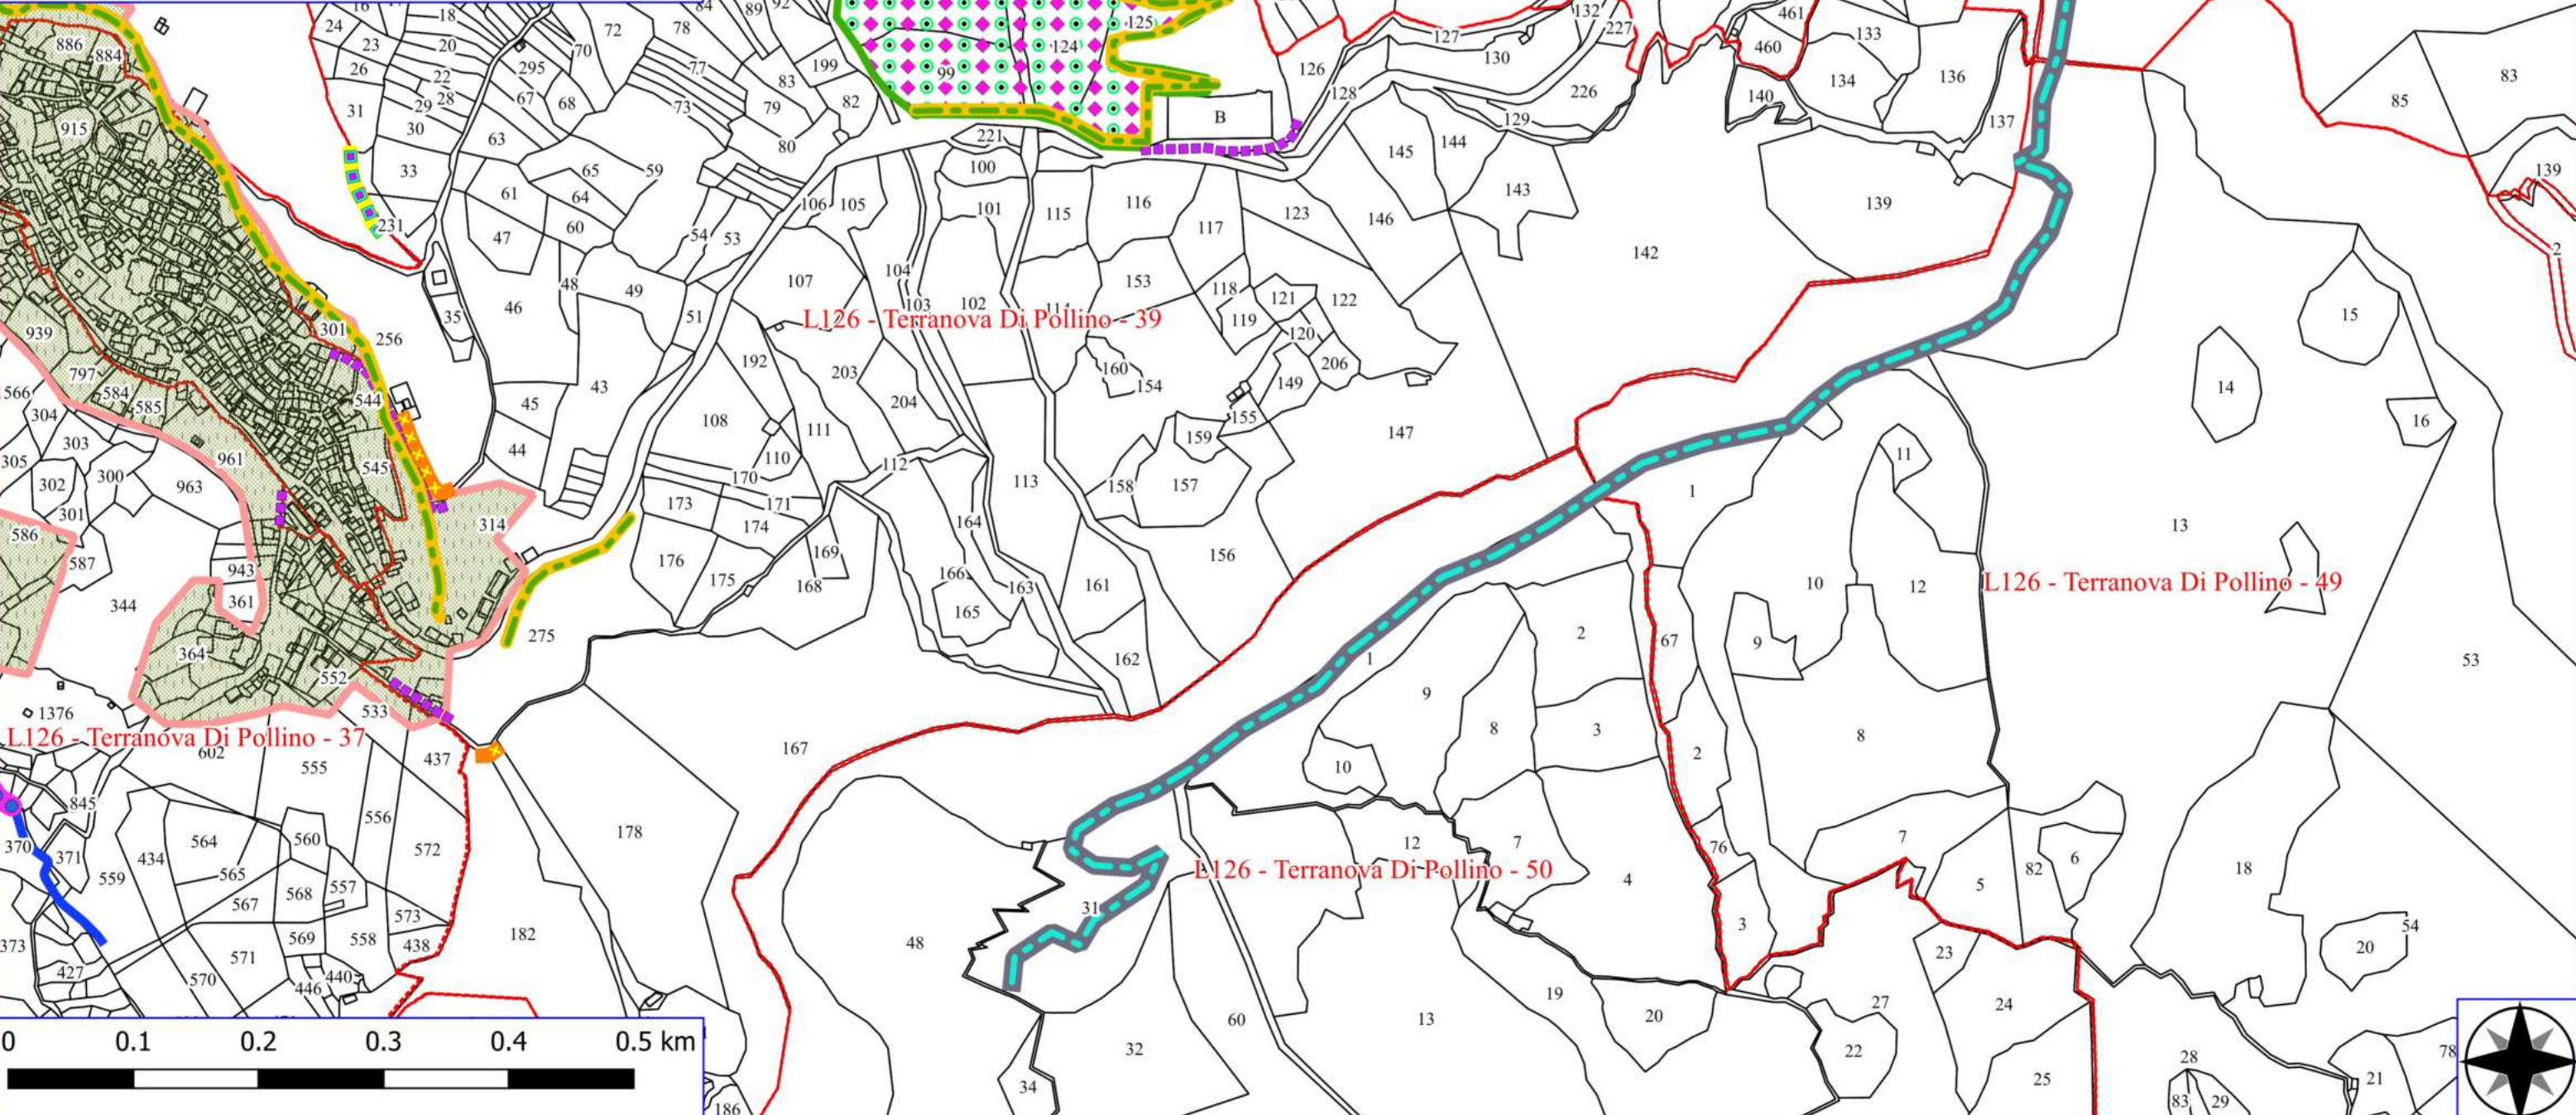

Legenda

TERRANOVA DI POLLINO POA 2023

- GABBIONATA
- DECESPUGLIAMENTO ASTE FLUVIALI
- MANUTENZIONE DI VIALE TAGLIAFUOCO
- MANUTENZIONE ANNUALE PISTA FORESTALE
- MURATURA DI PIETREME
- STACCIONATA
- VIMINATA
- DIRADAMENTO, RIPULITURE-DECESPUGLIAMENTO
- VERDE URBANO E PERIURBANO
- FOGLI CATASTALI
- PARTICELLE