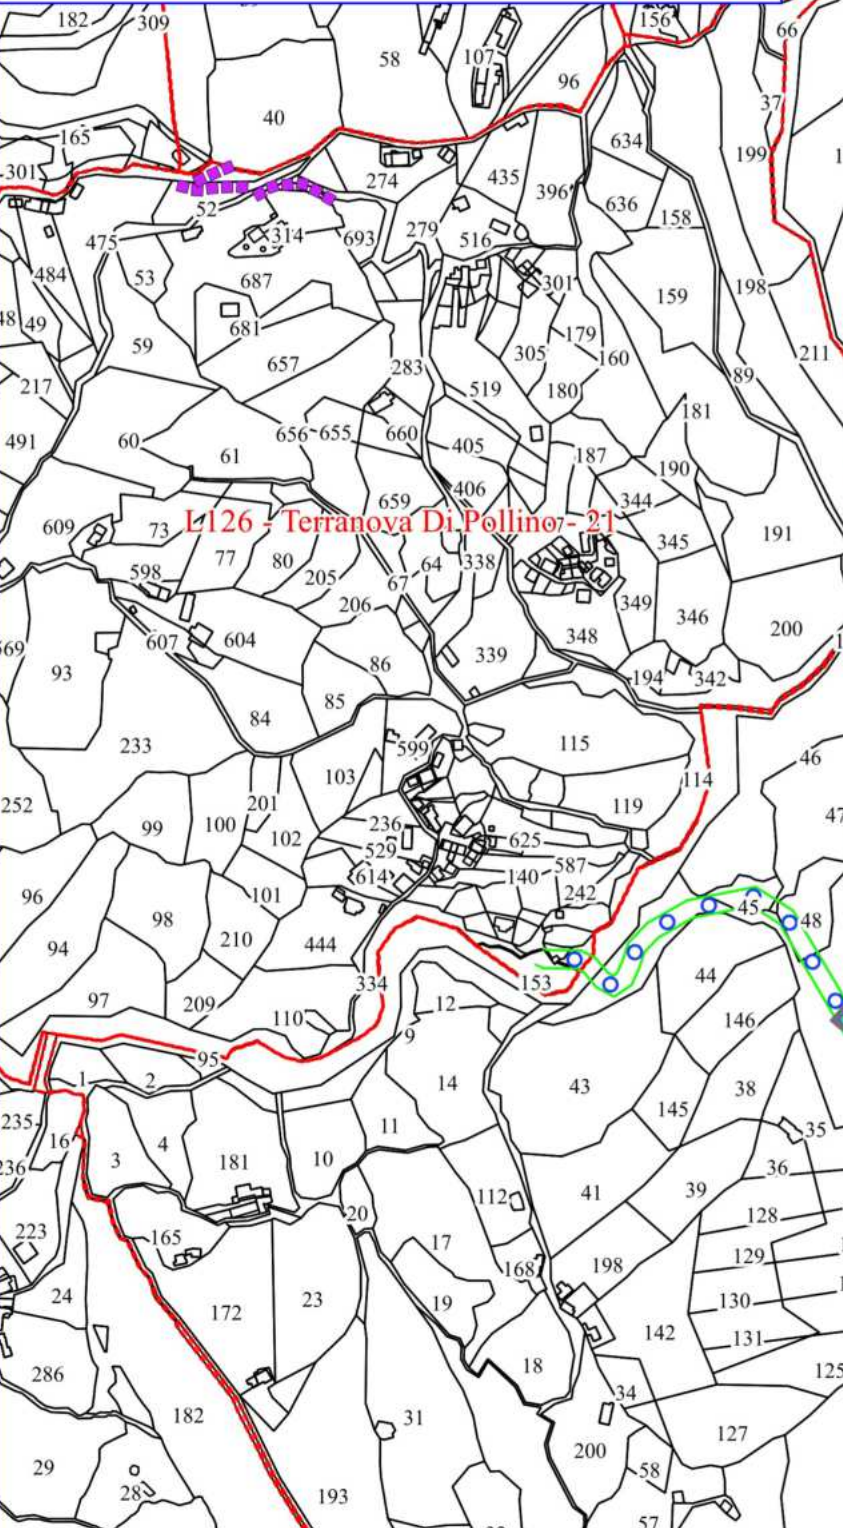

Legenda

TERRANOVA DI POLLINO POA 2023

- MANUTENZIONE ANNUALE PISTA FORESTALE
- MANUTENZIONE DI SENTIERO
- RIPRISTINO DI SENTIERO
- STACCIONATA
- FOGLI CATASTALI
- PARTICELLE