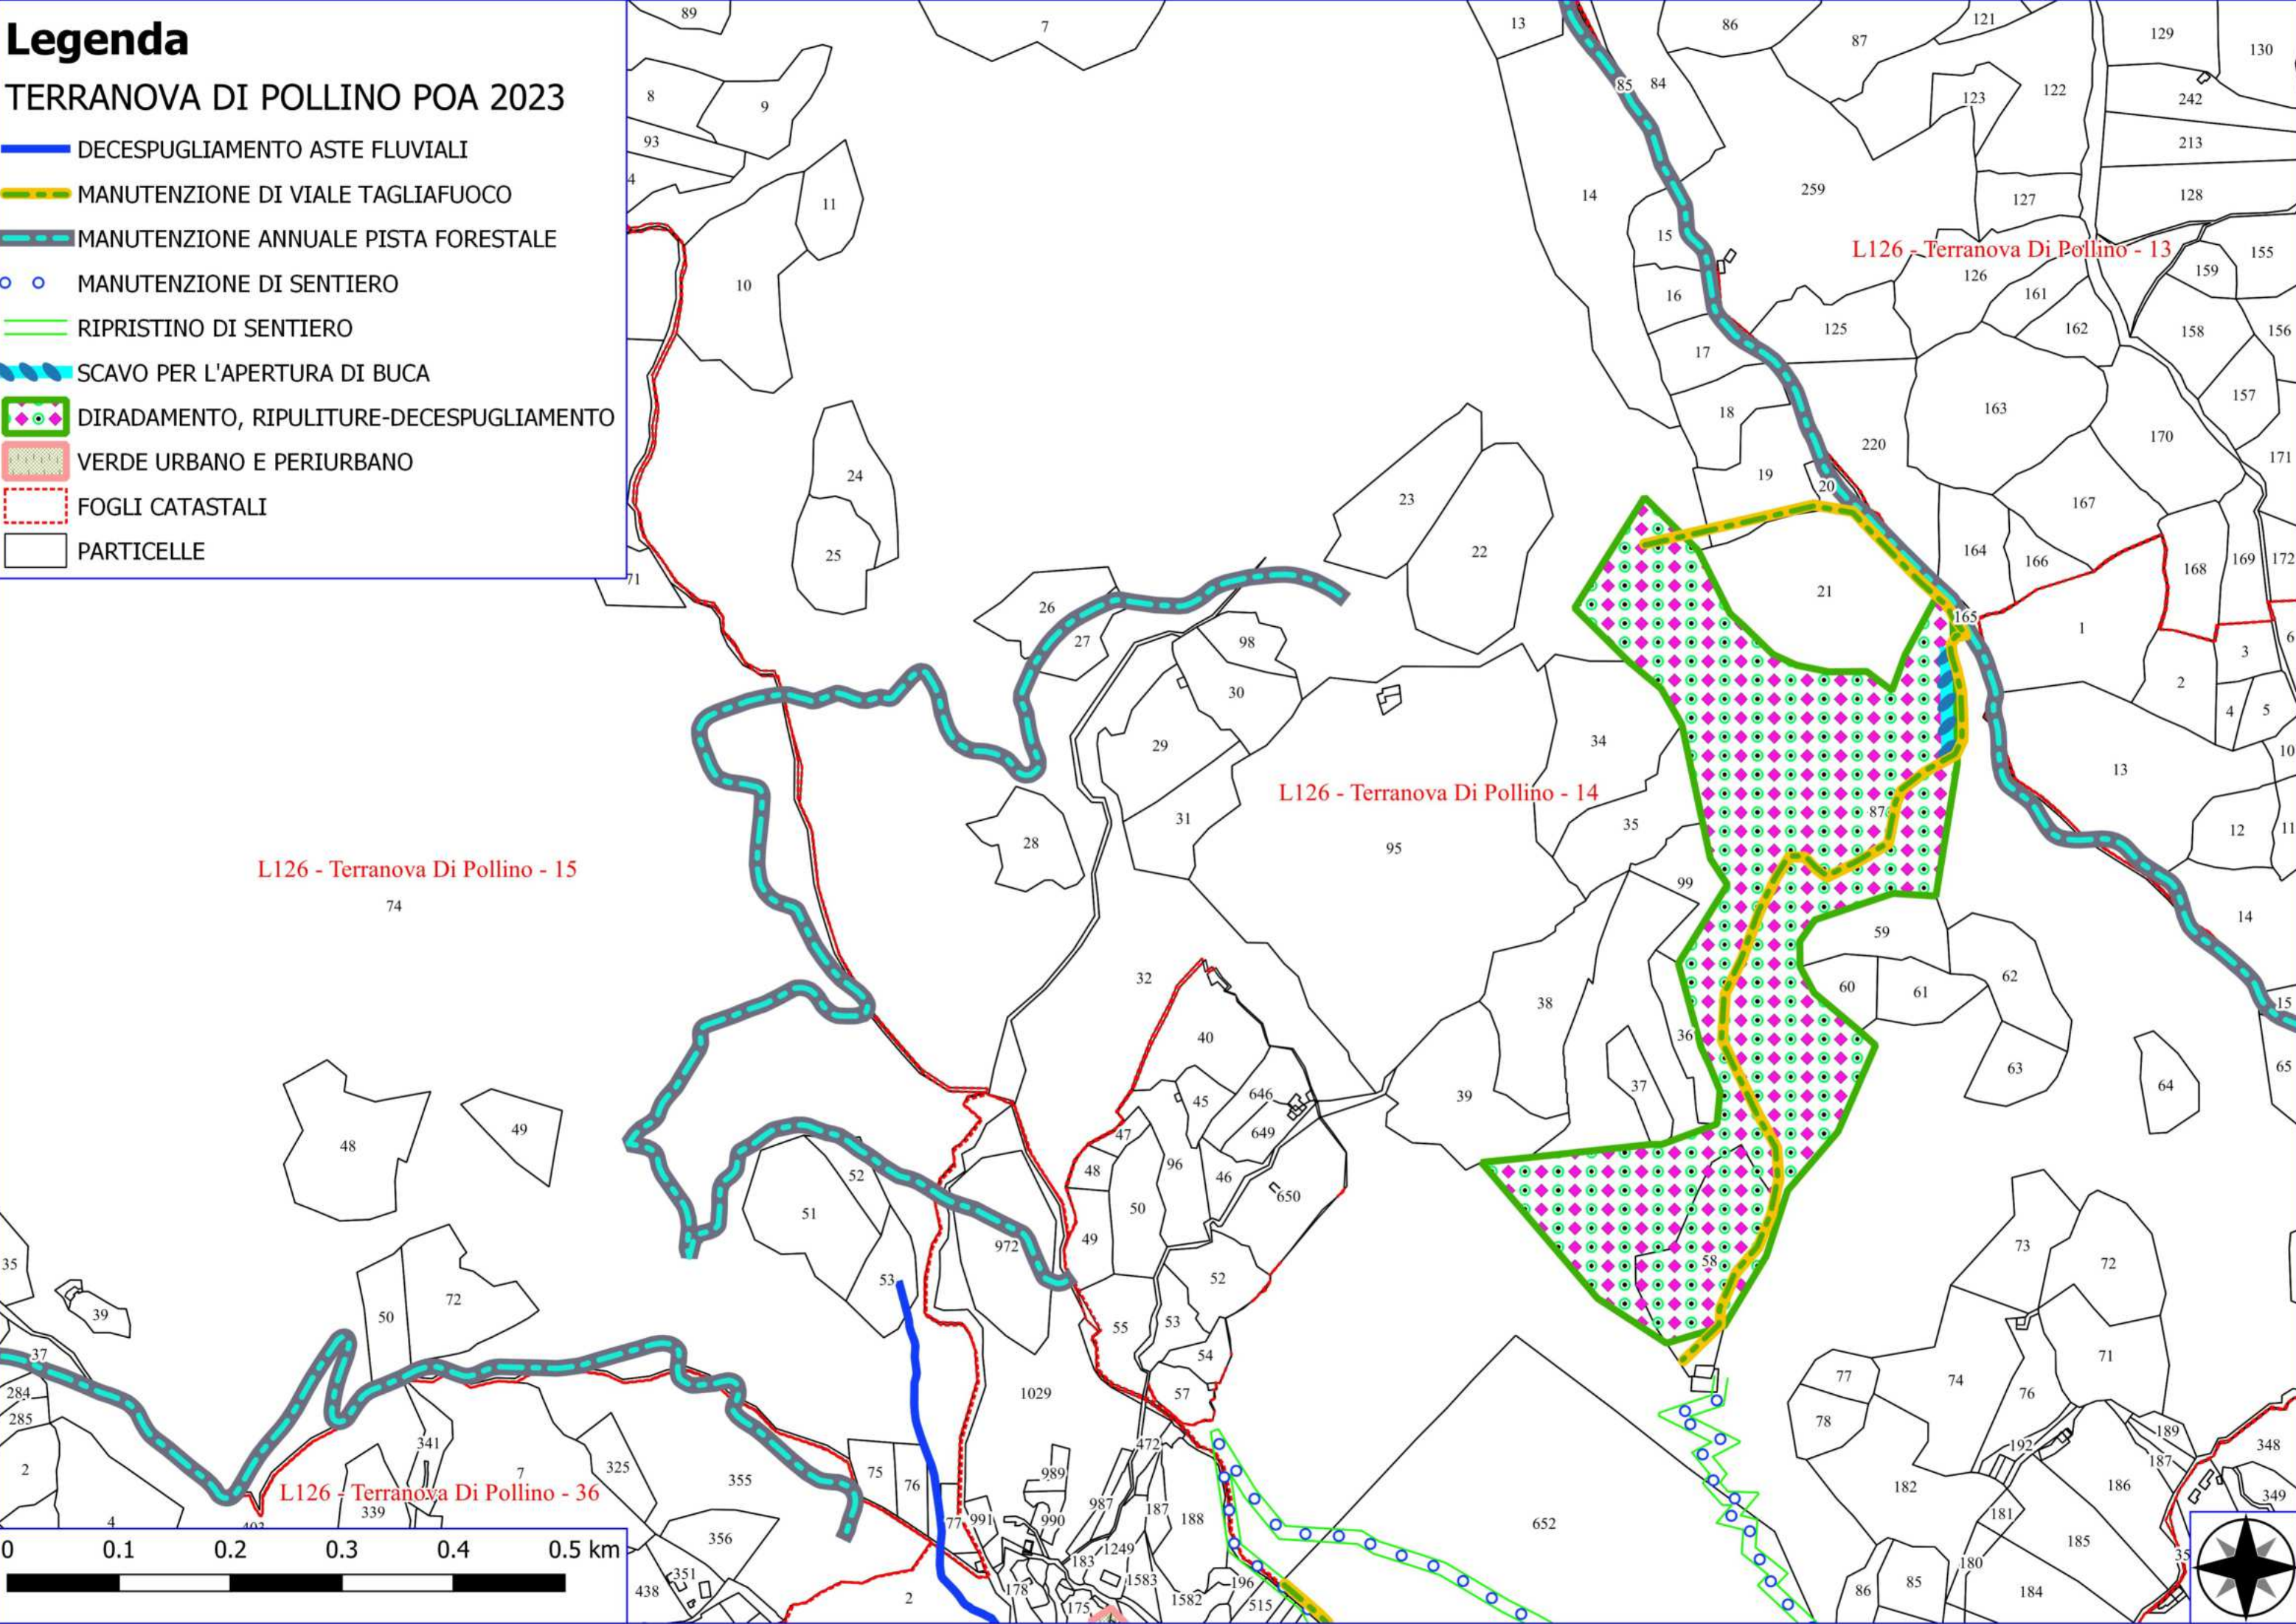

Legenda

TERRANOVA DI POLLINO POA 2023

-  GABBIONATA
-  DECESPUGLIAMENTO ASTE FLUVIALI
-  MANUTENZIONE DI VIALE TAGLIAFUOCO
-  MANUTENZIONE ANNUALE PISTA FORESTALE
-  MANUTENZIONE DI SENTIERO
-  MURATURA DI PIETREME
-  RIPRISTINO DI SENTIERO
-  STACCIONATA
-  VIMINATA
-  DIRADAMENTO, RIPULITURE-DECESPUGLIAMENTO
-  VERDE URBANO E PERIURBANO
-  FOGLI CATASTALI
-  PARTICELLE

Legenda

TERRANOVA DI POLLINO POA 2023

- DECESPUGLIAMENTO ASTE FLUVIALI
- MANUTENZIONE DI VIALE TAGLIAFUOCO
- MANUTENZIONE ANNUALE PISTA FORESTALE
- MANUTENZIONE DI SENTIERO
- MURATURA DI PIETREME
- RIPRISTINO DI SENTIERO
- SCAVO PER L'APERTURA DI BUCA
- VIMINATA
- DIRADAMENTO, RIPULITURE-DECESPUGLIAMENTO
- VERDE URBANO E PERIURBANO
- FOGLI CATASTALI
- PARTICELLE

Legenda

TERRANOVA DI POLLINO POA 2023

- DECESPUGLIAMENTO ASTE FLUVIALI
- MANUTENZIONE DI VIALE TAGLIAFUOCO
- MANUTENZIONE ANNUALE PISTA FORESTALE
- MANUTENZIONE DI SENTIERO
- RIPRISTINO DI SENTIERO
- SCAVO PER L'APERTURA DI BUCA
- DIRADAMENTO, RIPULITURE-DECESPUGLIAMENTO
- VERDE URBANO E PERIURBANO
- FOGLI CATASTALI
- PARTICELLE

H808 - San Costantino Albanese - 38

L126 - Terranova Di Pollino - 71

L126 - Terranova Di Pollino - 10

L126 - Terranova Di Pollino - 9

L126 - Terranova Di Pollino - 11

L126 - Terranova Di Pollino - 13

L126 - Terranova Di Pollino - 8