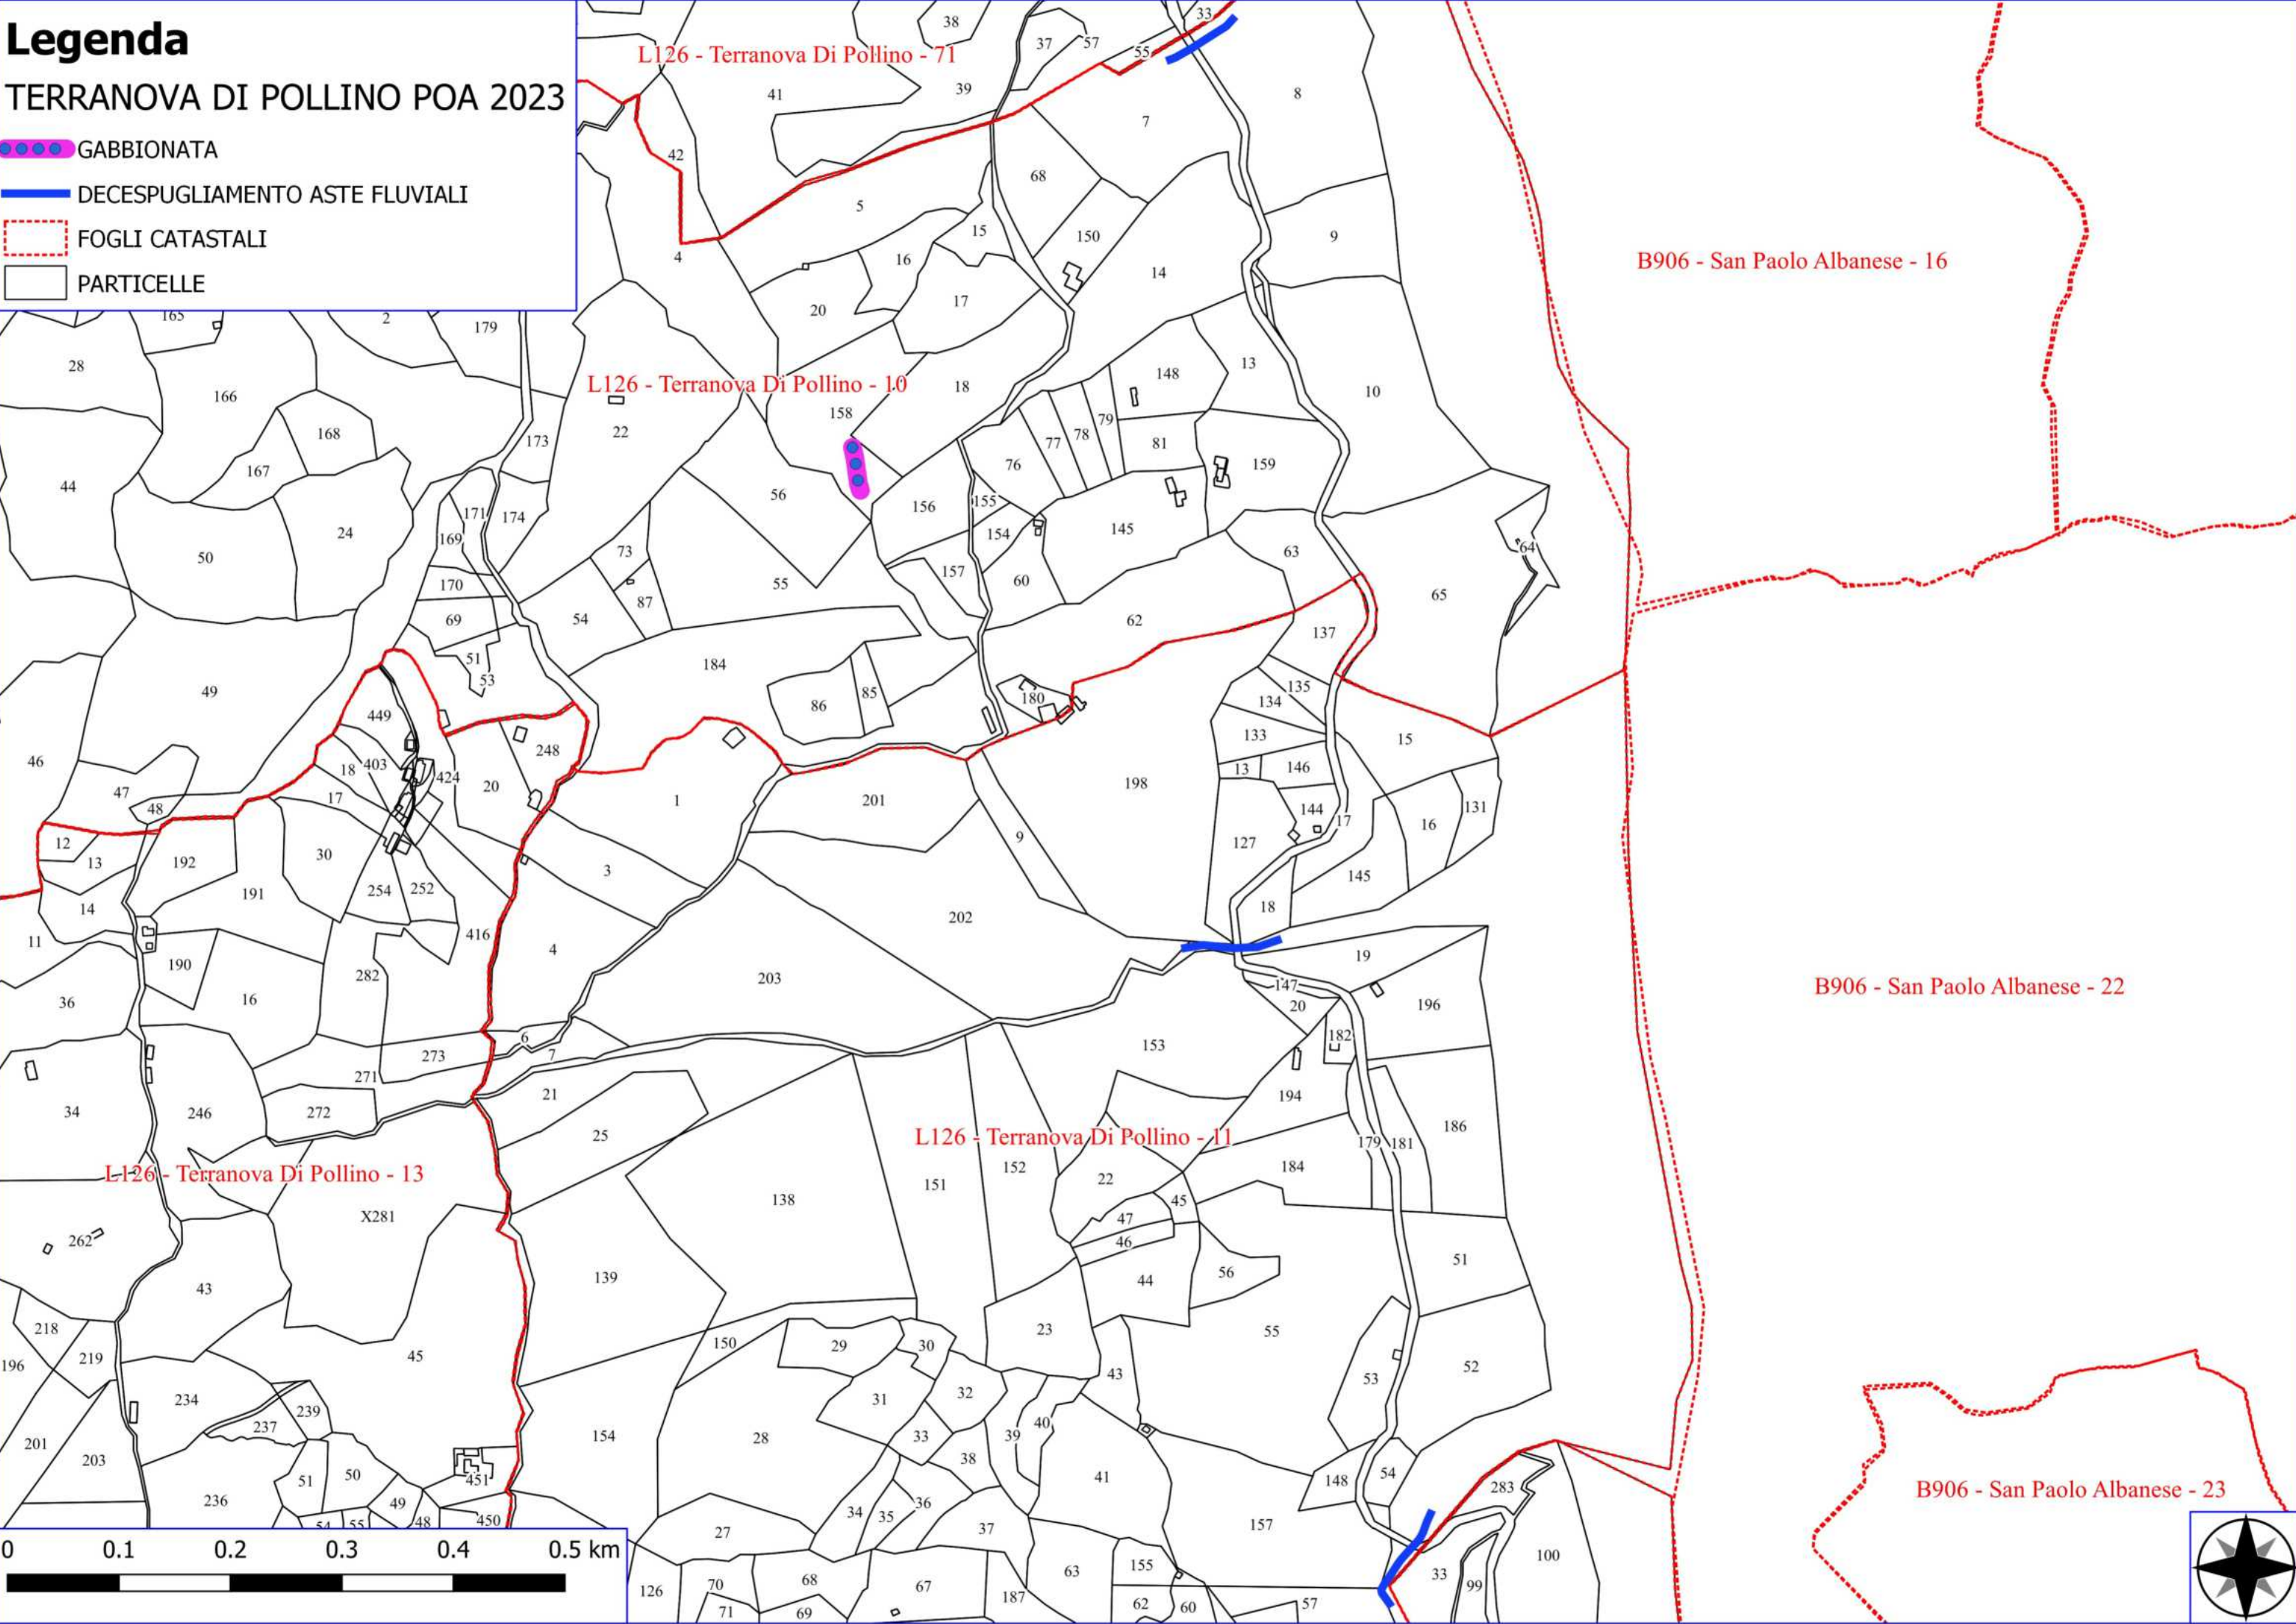

H808 - San Costantino Albanese - 38

L126 - Terranova Di Pollino - 71

L126 - Terranova Di Pollino - 10

L126 - Terranova Di Pollino - 9

L126 - Terranova Di Pollino - 11

L126 - Terranova Di Pollino - 13

L126 - Terranova Di Pollino - 8

Legenda

TERRANOVA DI POLLINO POA 2023

-  GABBIONATA
-  DECESPUGLIAMENTO ASTE FLUVIALI
-  FOGLI CATASTALI
-  PARTICELLE

Legenda

TERRANOVA DI POLLINO POA 2023

- DECESPUGLIAMENTO ASTE FLUVIALI
- MANUTENZIONE DI VIALE TAGLIAFUOCO
- MANUTENZIONE ANNUALE PISTA FORESTALE
- MURATURA DI PIETREME
- SCAVO PER L'APERTURA DI BUCA
- STACCIONATA
- DIRADAMENTO, RIPULITURE-DECESPUGLIAMENTO
- FOGLI CATASTALI
- PARTICELLE