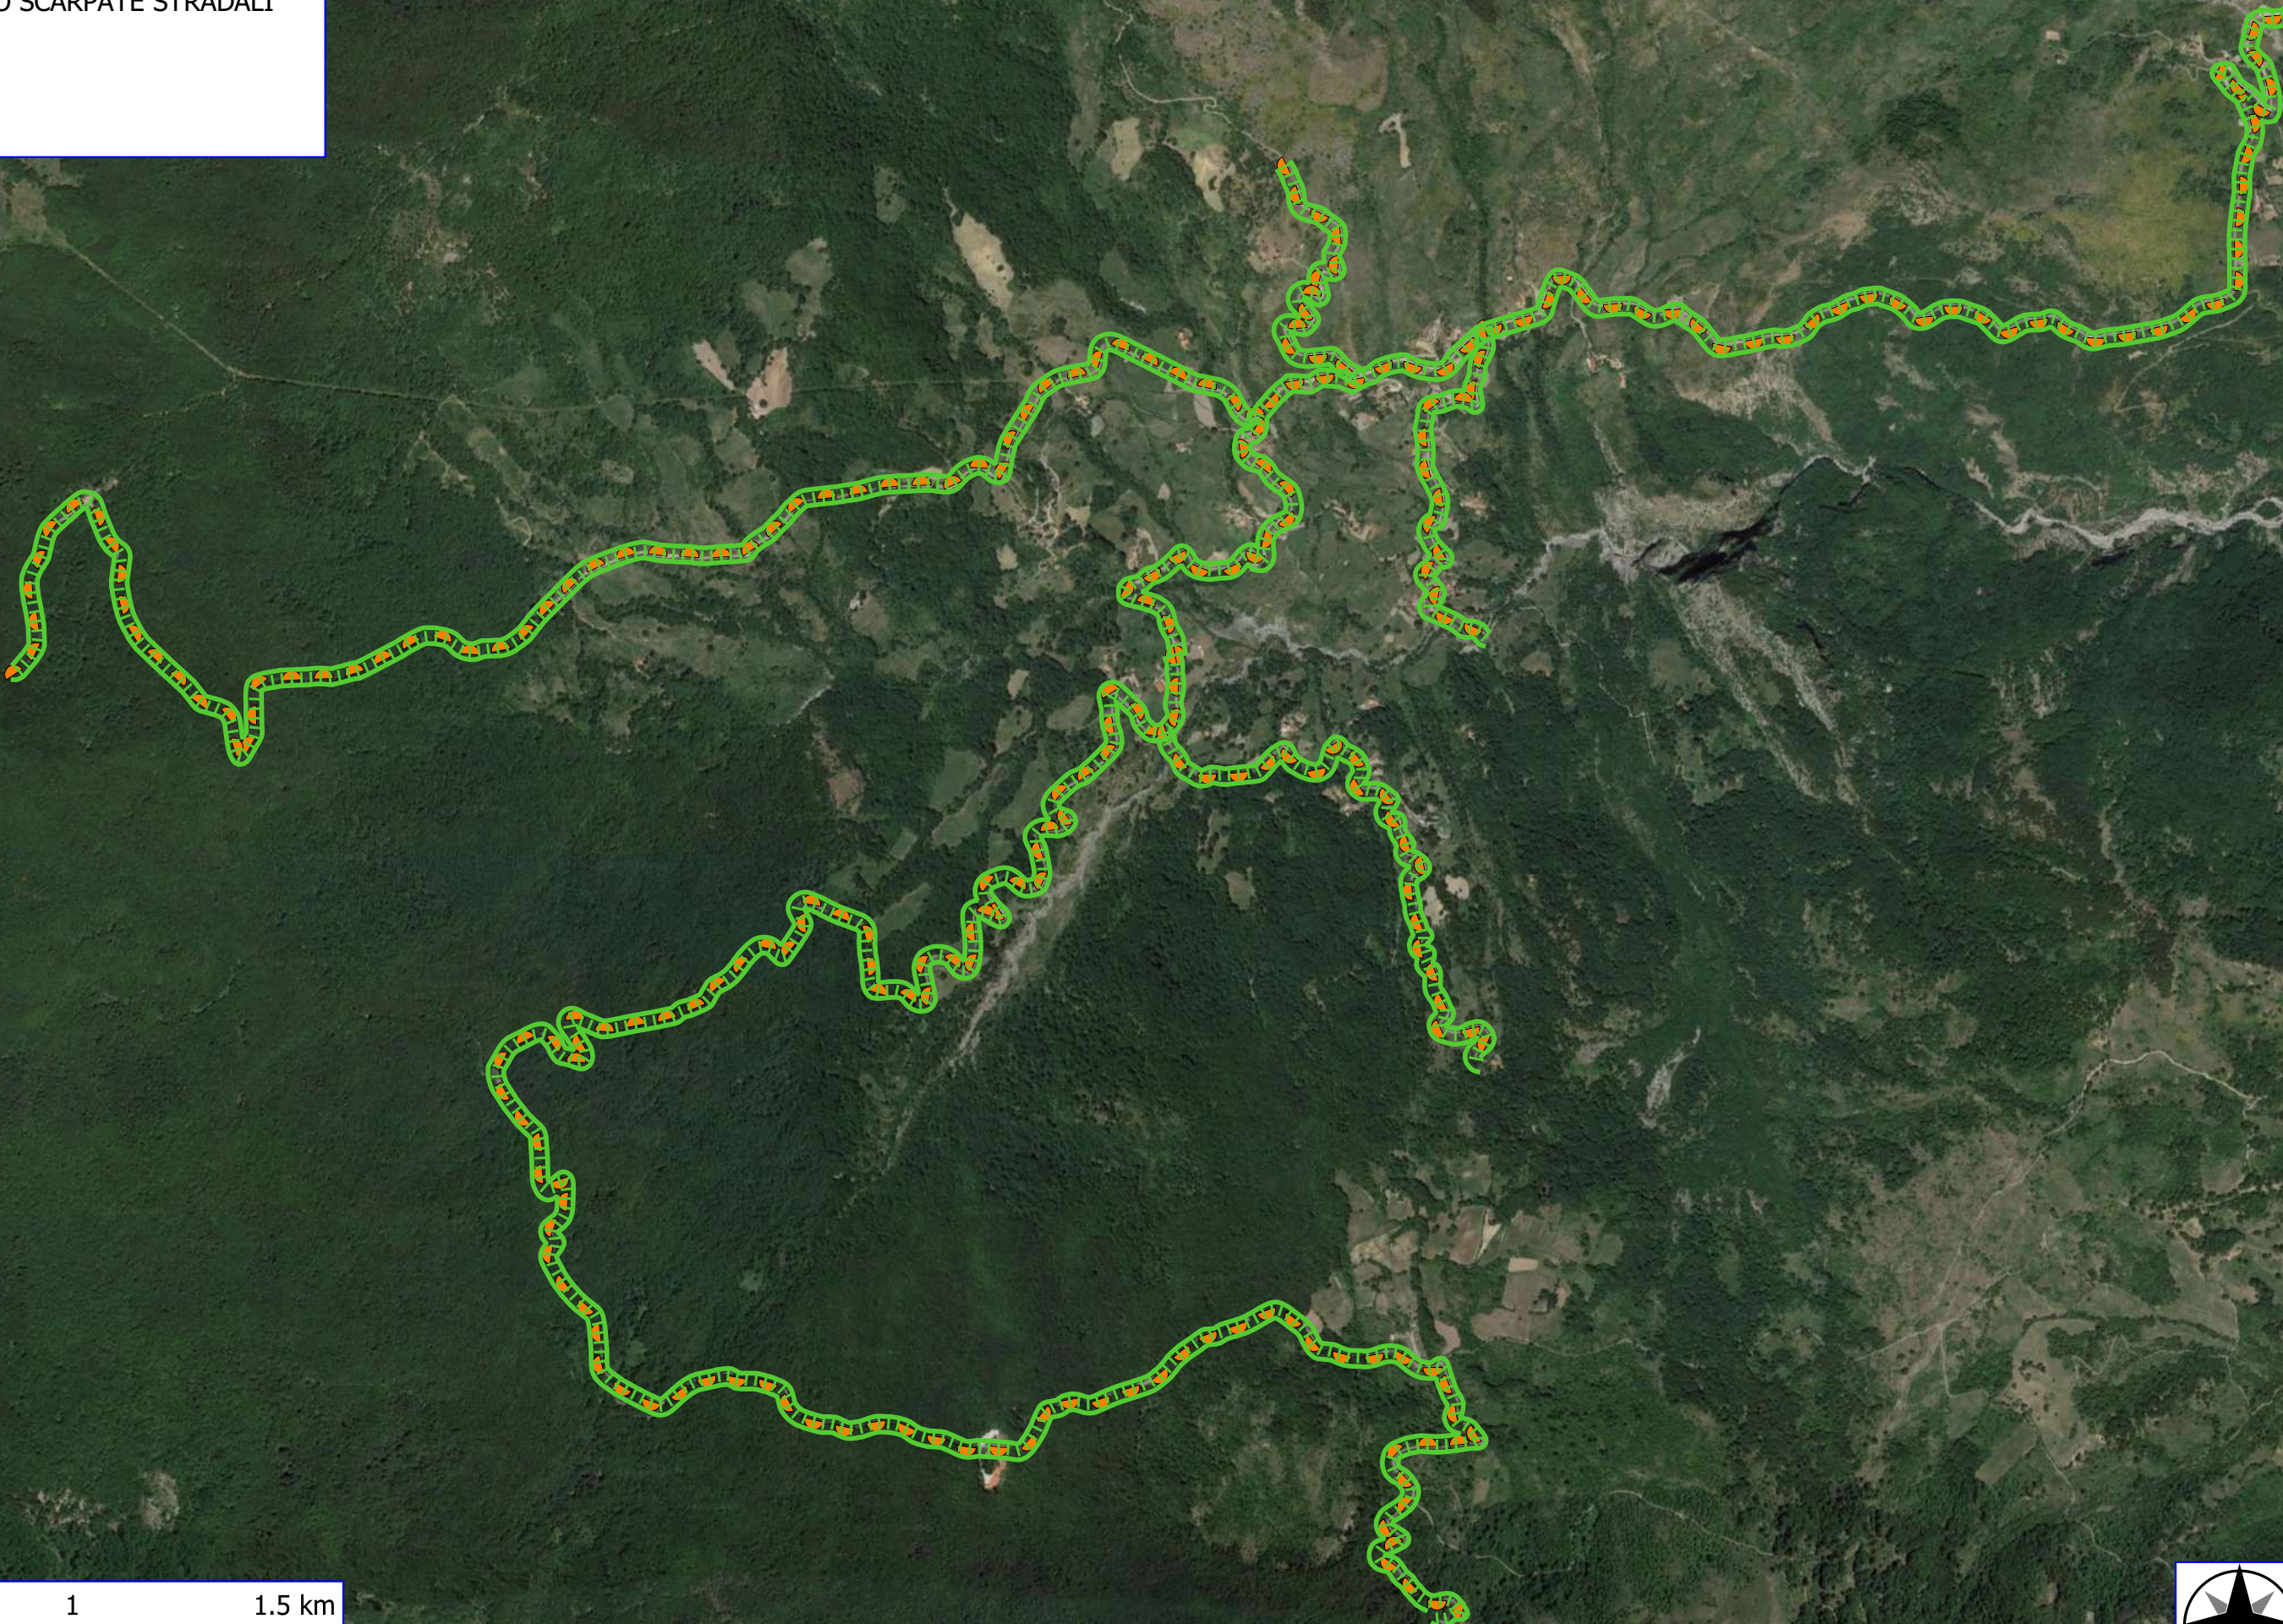

- MANUTENZIONE DI SENTIERO
- RIPRISTINO DI SENTIERO
- ▒ SCAVO PER L'APERTURA DI BUCA
- ▒ DIRADAMENTO, RIPULITURE
- ▒ FOGLI CATASTALI
- ▒ PARTICELLE

Legenda

TERRANOVA DI POLLINO POA 2023

- GABBIONATA
- ○ MANUTENZIONE DI SENTIERO
- ■ ■ ■ MURATURA DI PIETREME
- RIPRISTINO DI SENTIERO
- □ □ □ FOGLI CATASTALI
- PARTICELLE

L126 - Terranova Di Pollino - 54

L126 - Terranova Di Pollino - 64

L126 - Terranova Di Pollino - 63

Legenda

TERRANOVA DI POLLINO POA 2023

 DECESPUGLIAMENTO SCARPATE STRADALI

 PULIZIA CUNETTE

Google Satellite

Legenda

TERRANOVA DI POLLINO POA 2023

 DECESPUGLIAMENTO SCARPATE STRADALI

 PULIZIA CUNETTE

Google Satellite

Legenda

TERRANOVA DI POLLINO POA 2023

 DECESPUGLIAMENTO SCARPATE STRADALI

 PULIZIA CUNETTE

Google Satellite

Legenda

TERRANOVA DI POLLINO POA 2023

 DECESPUGLIAMENTO SCARPATE STRADALI

 PULIZIA CUNETTE

Google Satellite