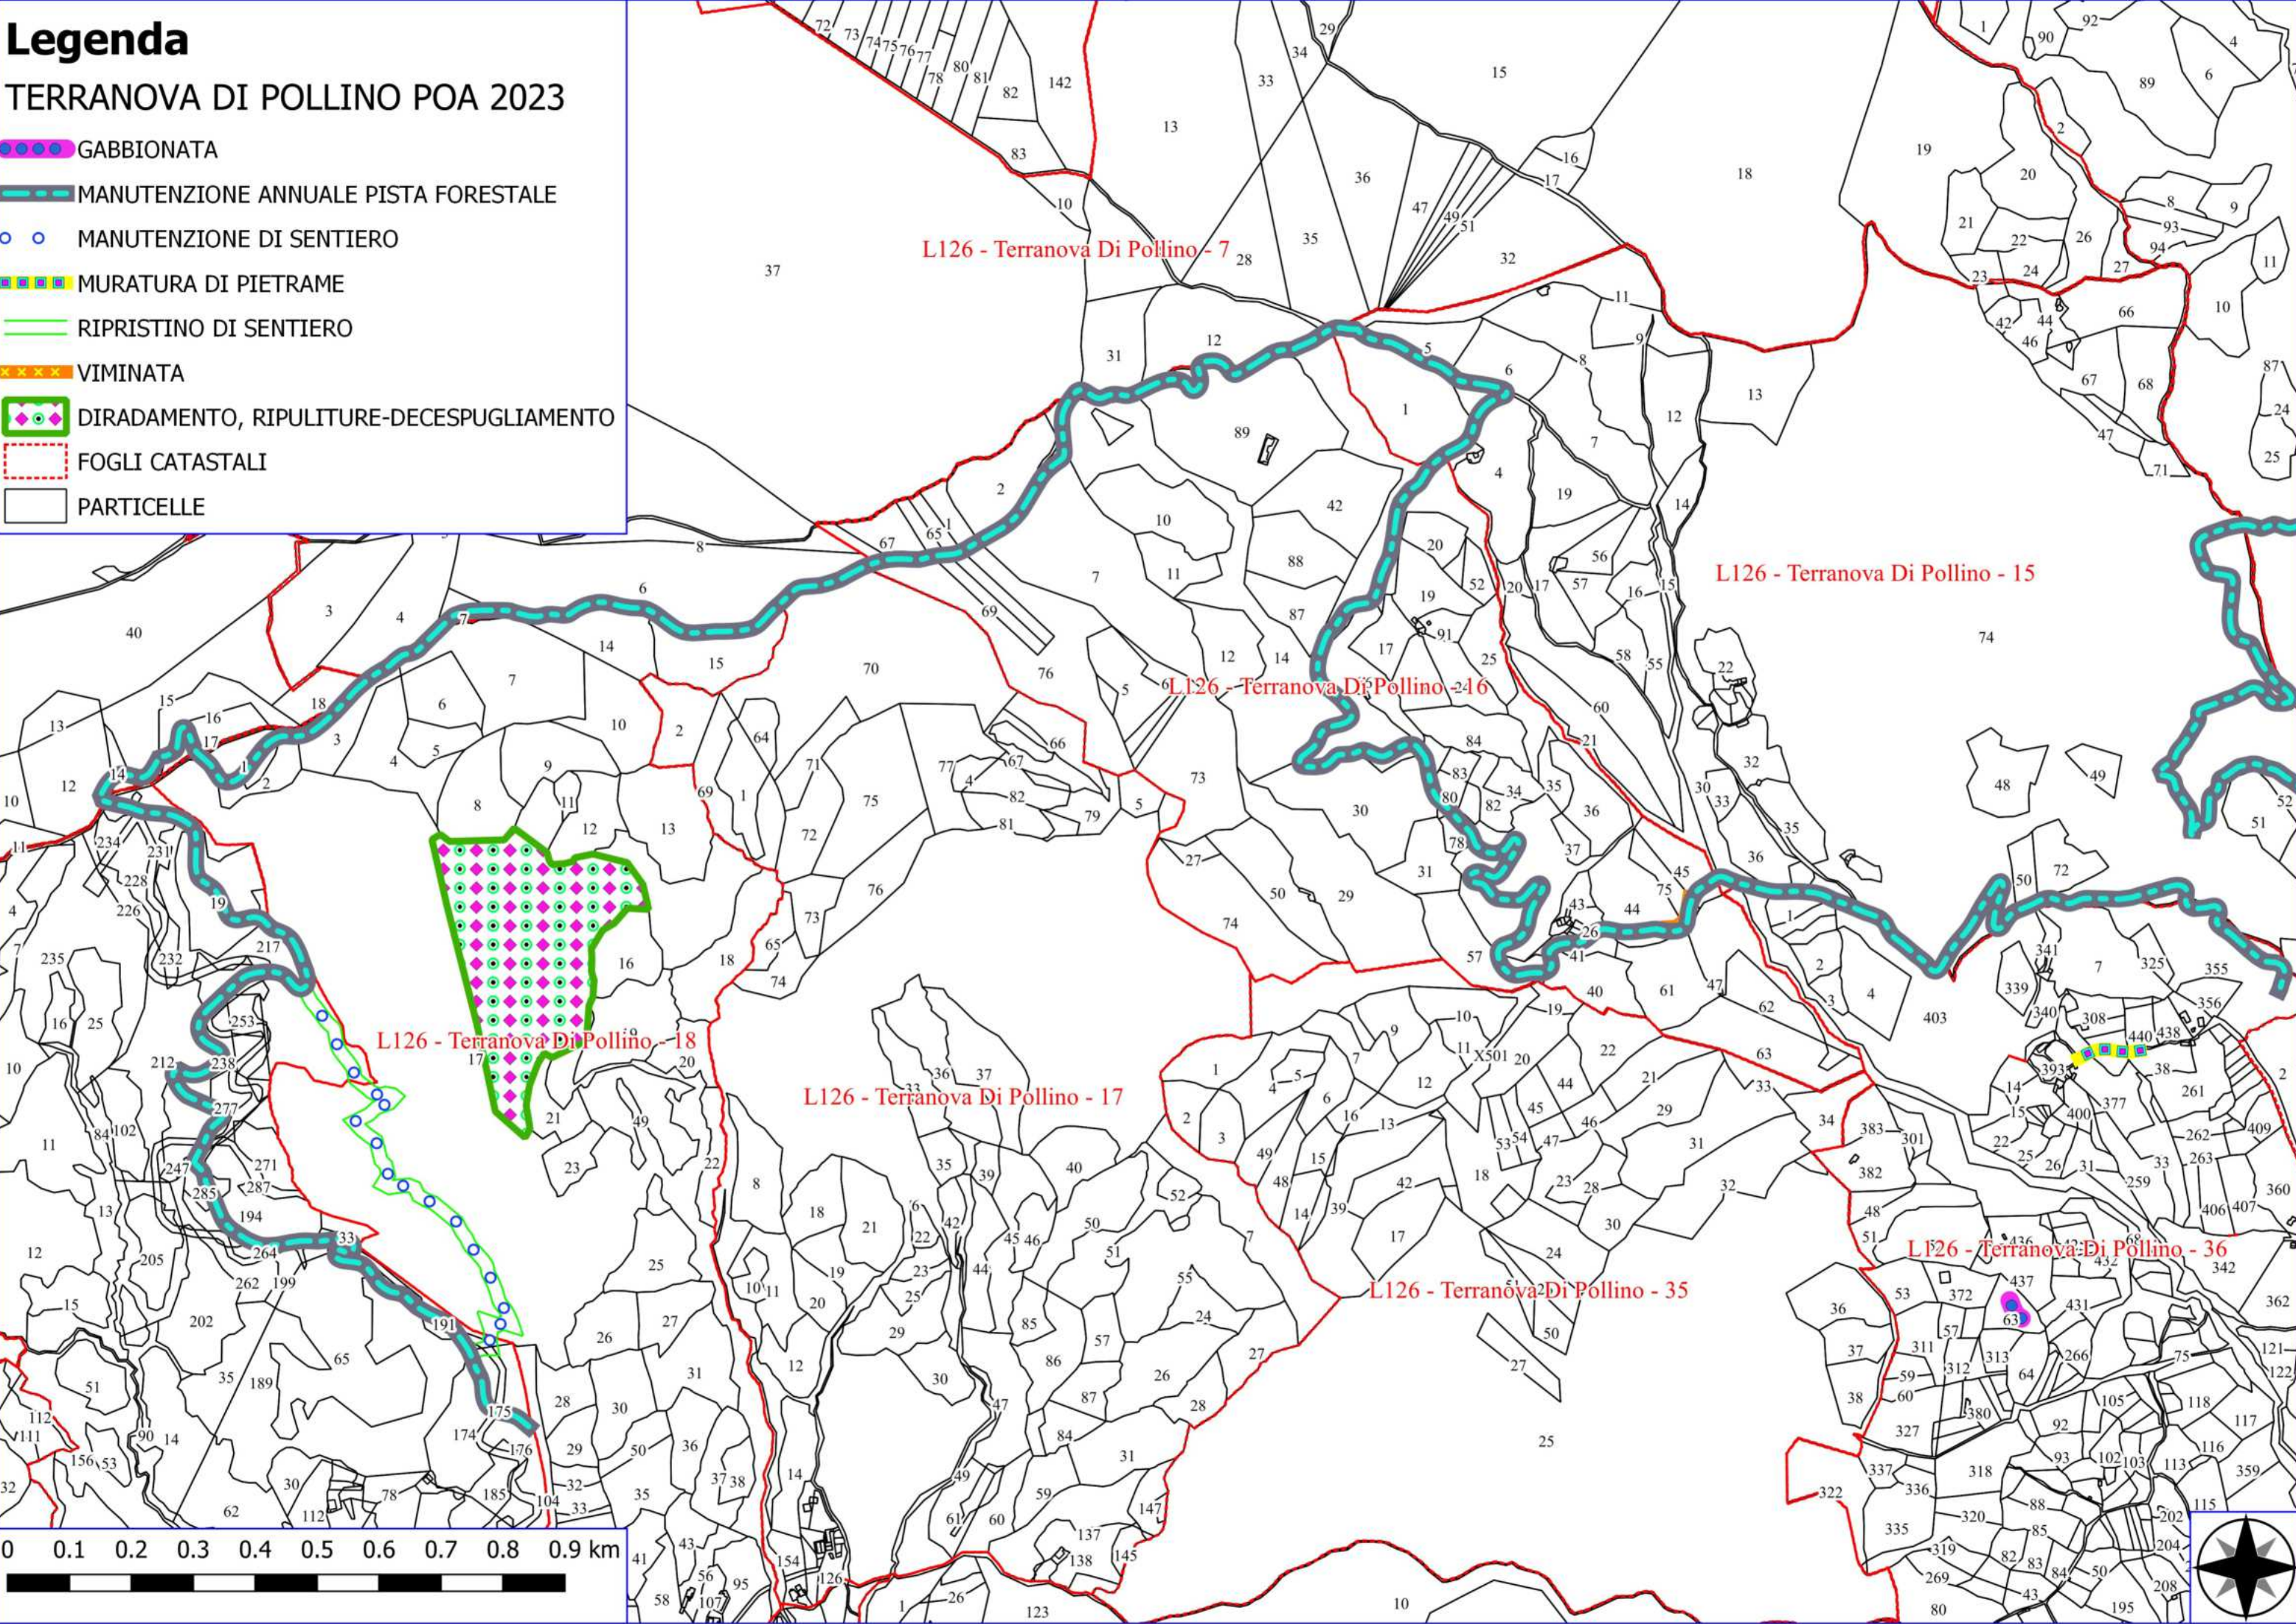

Legenda

TERRANOVA DI POLLINO POA 2023

- MANUTENZIONE DI VIALE TAGLIAFUOCO
- STACCIONATA
- DIRADAMENTO, RIPULITURE-DECESPUGLIAMENTO
- FOGLI CATASTALI
- PARTICELLE

Legenda

TERRANOVA DI POLLINO POA 2023

- GABBIONATA
- MANUTENZIONE ANNUALE PISTA FORESTALE
- MANUTENZIONE DI SENTIERO
- MURATURA DI PIETREME
- RIPRISTINO DI SENTIERO
- VIMINATA
- DIRADAMENTO, RIPULITURE-DECESPUGLIAMENTO
- FOGLI CATASTALI
- PARTICELLE

Legenda

TERRANOVA DI POLLINO POA 2023

-  MANUTENZIONE ANNUALE PISTA FORESTALE
-  MANUTENZIONE DI SENTIERO
-  RIPRISTINO DI SENTIERO
-  DIRADAMENTO, RIPULITURE-DECESPUGLIAMENTO
-  FOGLI CATASTALI
-  PARTICELLE