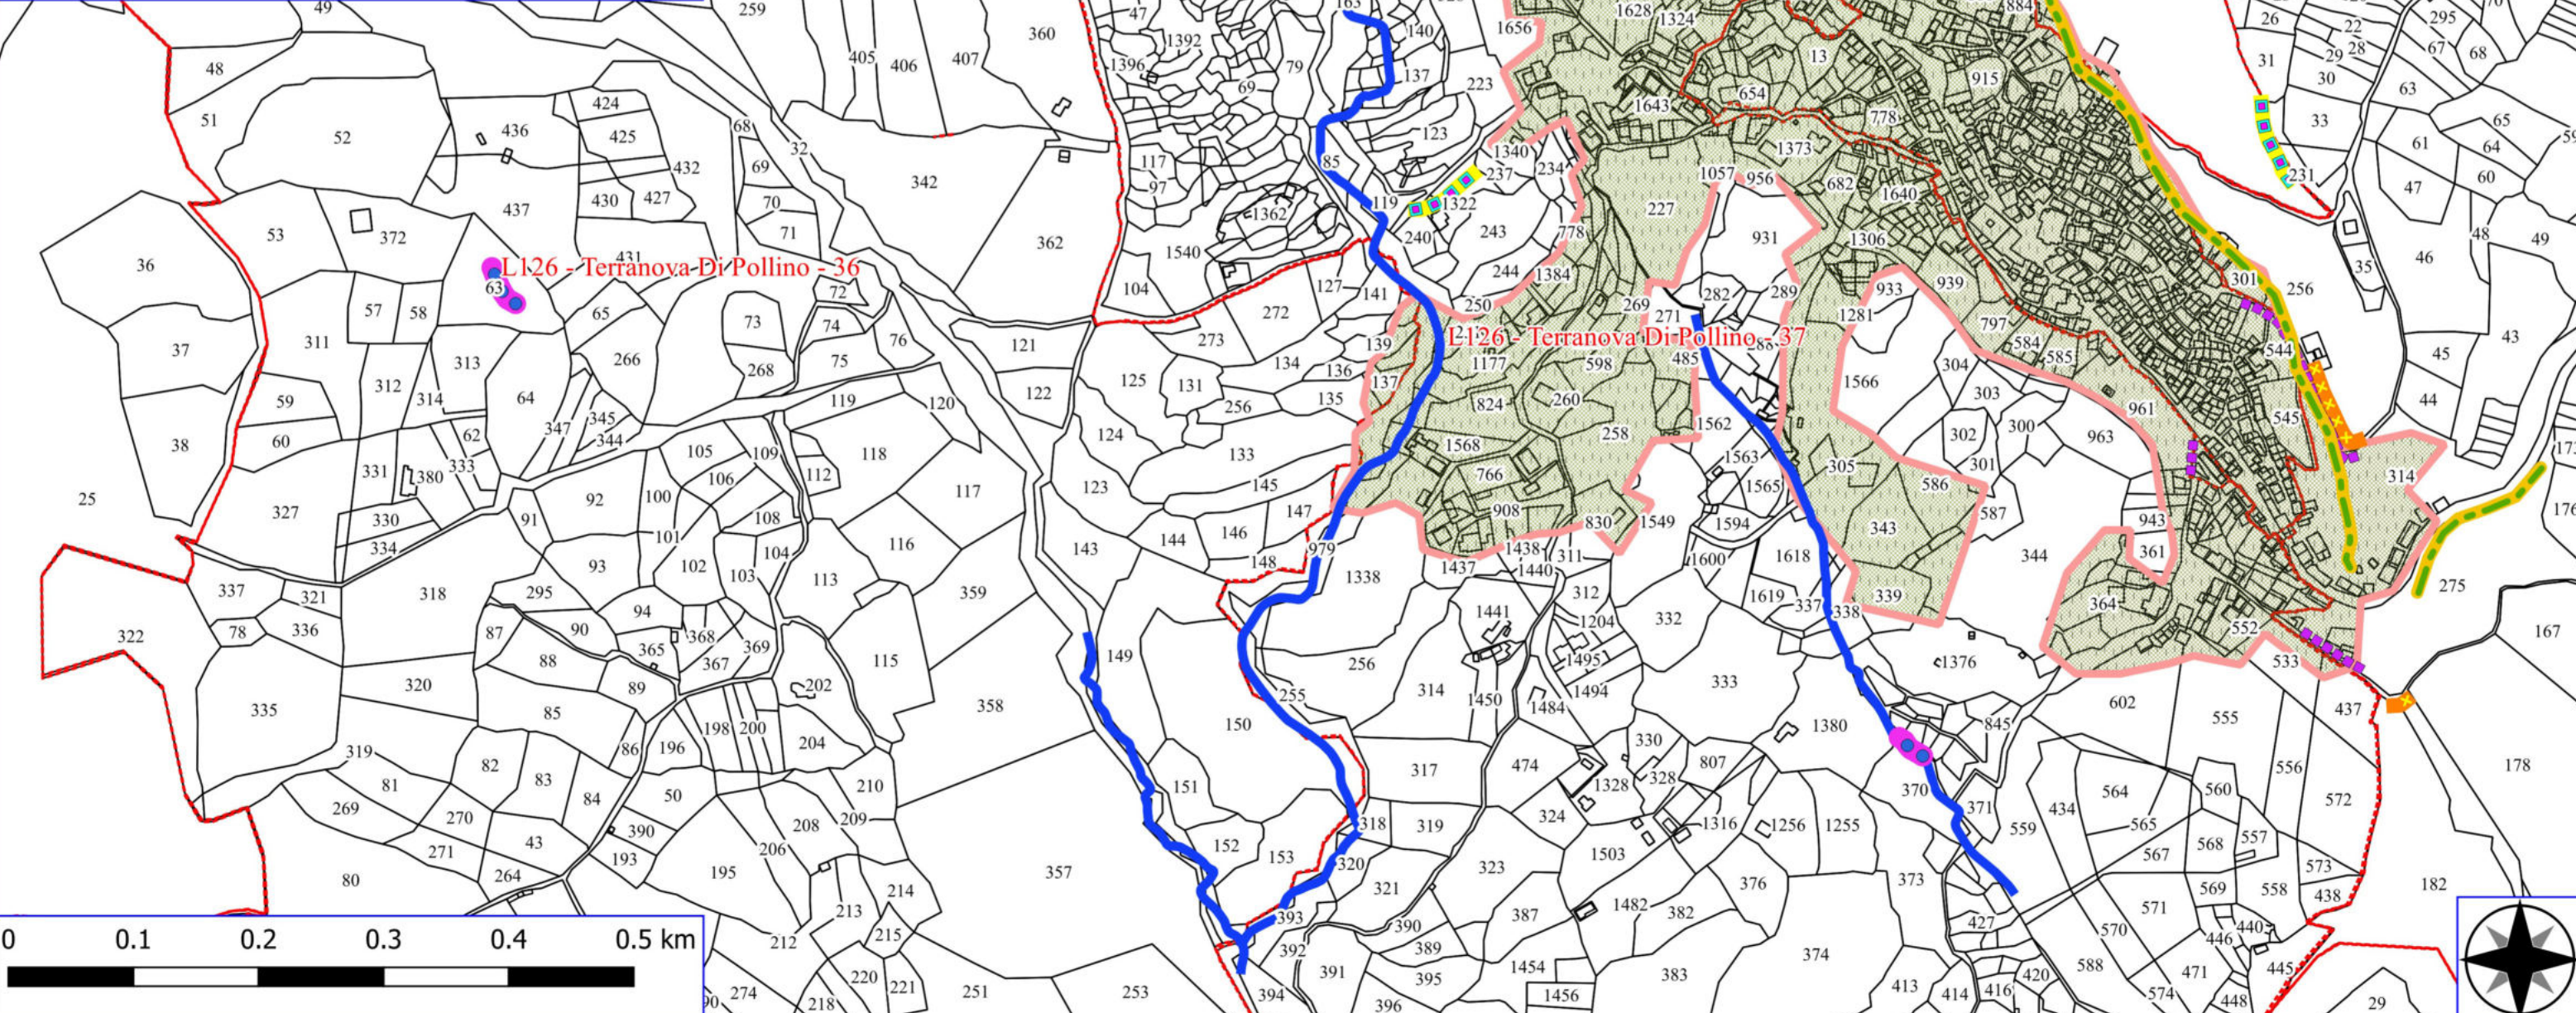

Legenda

TERRANOVA DI POLLINO POA 2023

-  GABBIONATA
-  DECESPUGLIAMENTO ASTE FLUVIALI
-  MANUTENZIONE DI VIALE TAGLIAFUOCO
-  MANUTENZIONE ANNUALE PISTA FORESTALE
-  MANUTENZIONE DI SENTIERO
-  MURATURA DI PIETREME
-  RIPRISTINO DI SENTIERO
-  STACCIONATA
-  VIMINATA
-  DIRADAMENTO, RIPULITURE-DECESPUGLIAMENTO
-  VERDE URBANO E PERIURBANO
-  FOGLI CATASTALI
-  PARTICELLE

Legenda

TERRANOVA DI POLLINO POA 2023

- DECESPUGLIAMENTO ASTE FLUVIALI
- MANUTENZIONE DI VIALE TAGLIAFUOCO
- MANUTENZIONE ANNUALE PISTA FORESTALE
- MANUTENZIONE DI SENTIERO
- MURATURA DI PIETREME
- RIPRISTINO DI SENTIERO
- SCAVO PER L'APERTURA DI BUCA
- VIMINATA
- DIRADAMENTO, RIPULITURE-DECESPUGLIAMENTO
- VERDE URBANO E PERIURBANO
- FOGLI CATASTALI
- PARTICELLE

H808 - San Costantino Albanese - 38

L126 - Terranova Di Pollino - 71

L126 - Terranova Di Pollino - 10

L126 - Terranova Di Pollino - 9

L126 - Terranova Di Pollino - 11

L126 - Terranova Di Pollino - 13

L126 - Terranova Di Pollino - 8