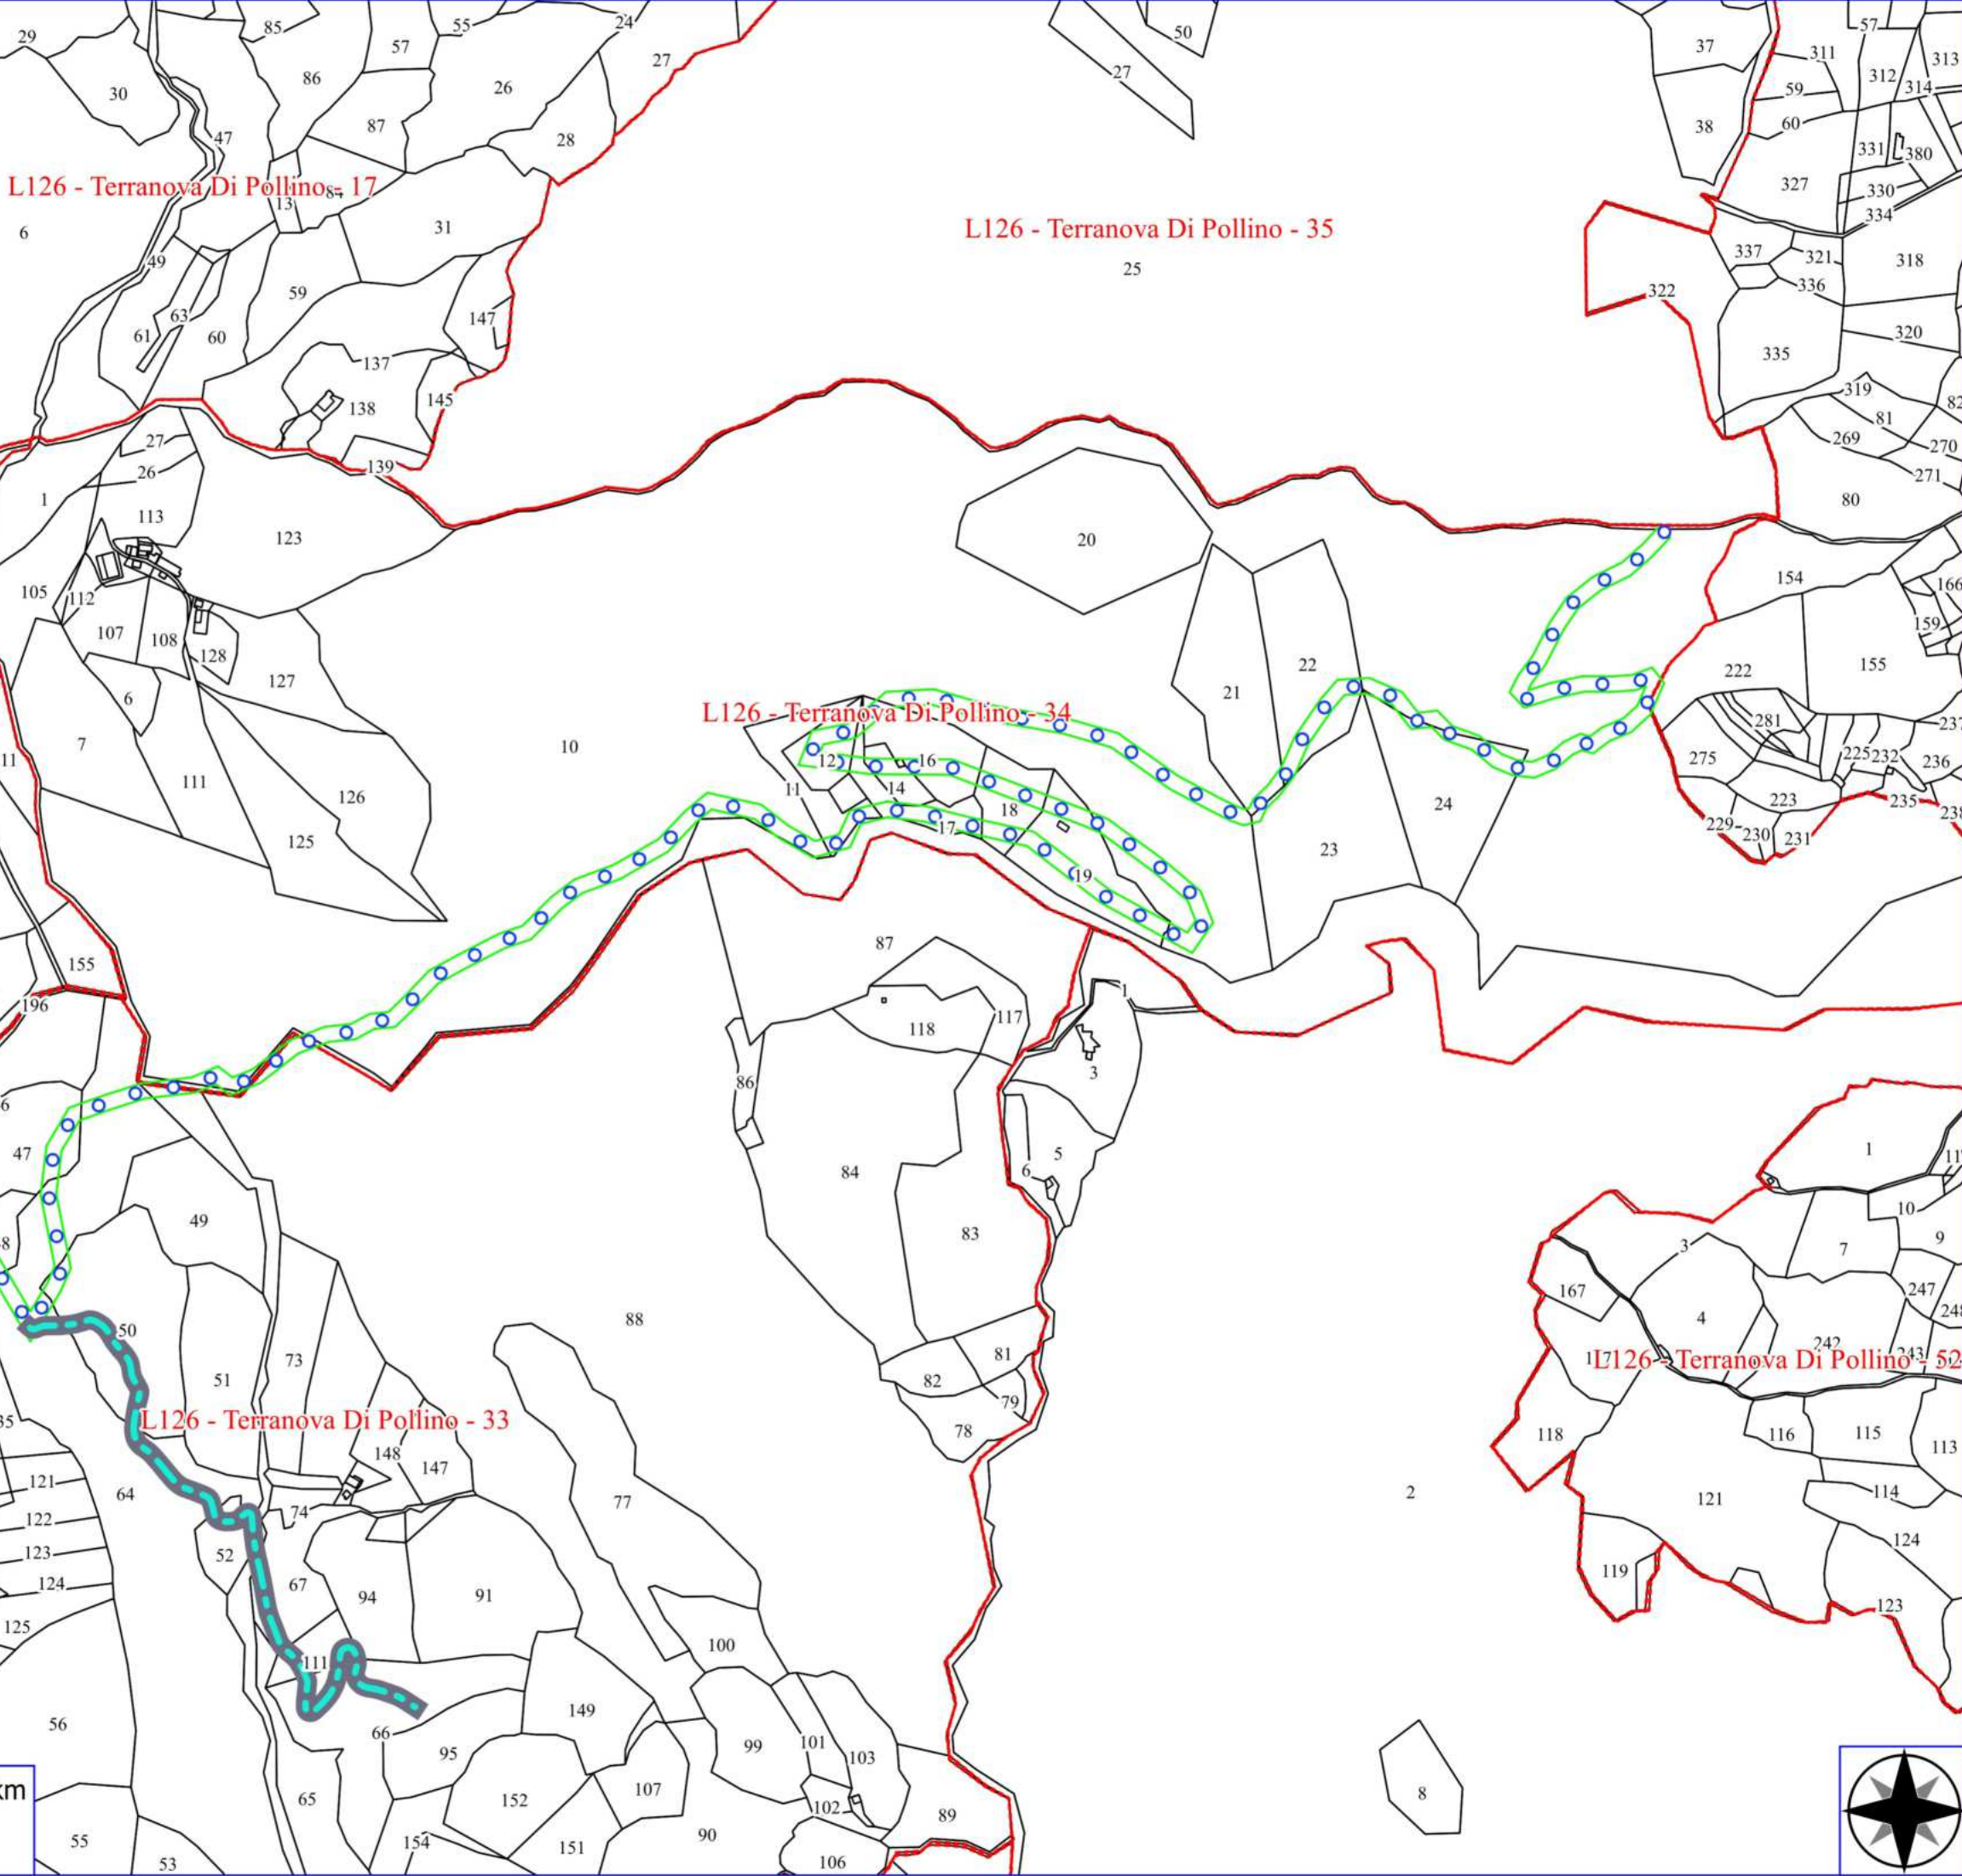

Legenda

TERRANOVA DI POLLINO POA 2023

-  MANUTENZIONE ANNUALE PISTA FORESTALE
-  MANUTENZIONE DI SENTIERO
-  RIPRISTINO DI SENTIERO
-  DIRADAMENTO, RIPULITURE-DECESPUGLIAMENTO
-  FOGLI CATASTALI
-  PARTICELLE

Legenda

TERRANOVA DI POLLINO POA 2023

- MANUTENZIONE ANNUALE PISTA FORESTALE
- VIMINATA
- FOGLI CATASTALI
- PARTICELLE

L126 - Terranova Di Pollino - 16

L126 - Terranova Di Pollino - 15

L126 - Terranova Di Pollino - 36

L126 - Terranova Di Pollino - 35

Legenda

TERRANOVA DI POLLINO POA 2023

- MANUTENZIONE ANNUALE PISTA FORESTALE
- MANUTENZIONE DI SENTIERO
- RIPRISTINO DI SENTIERO
- STACCIONATA
- FOGLI CATASTALI
- PARTICELLE