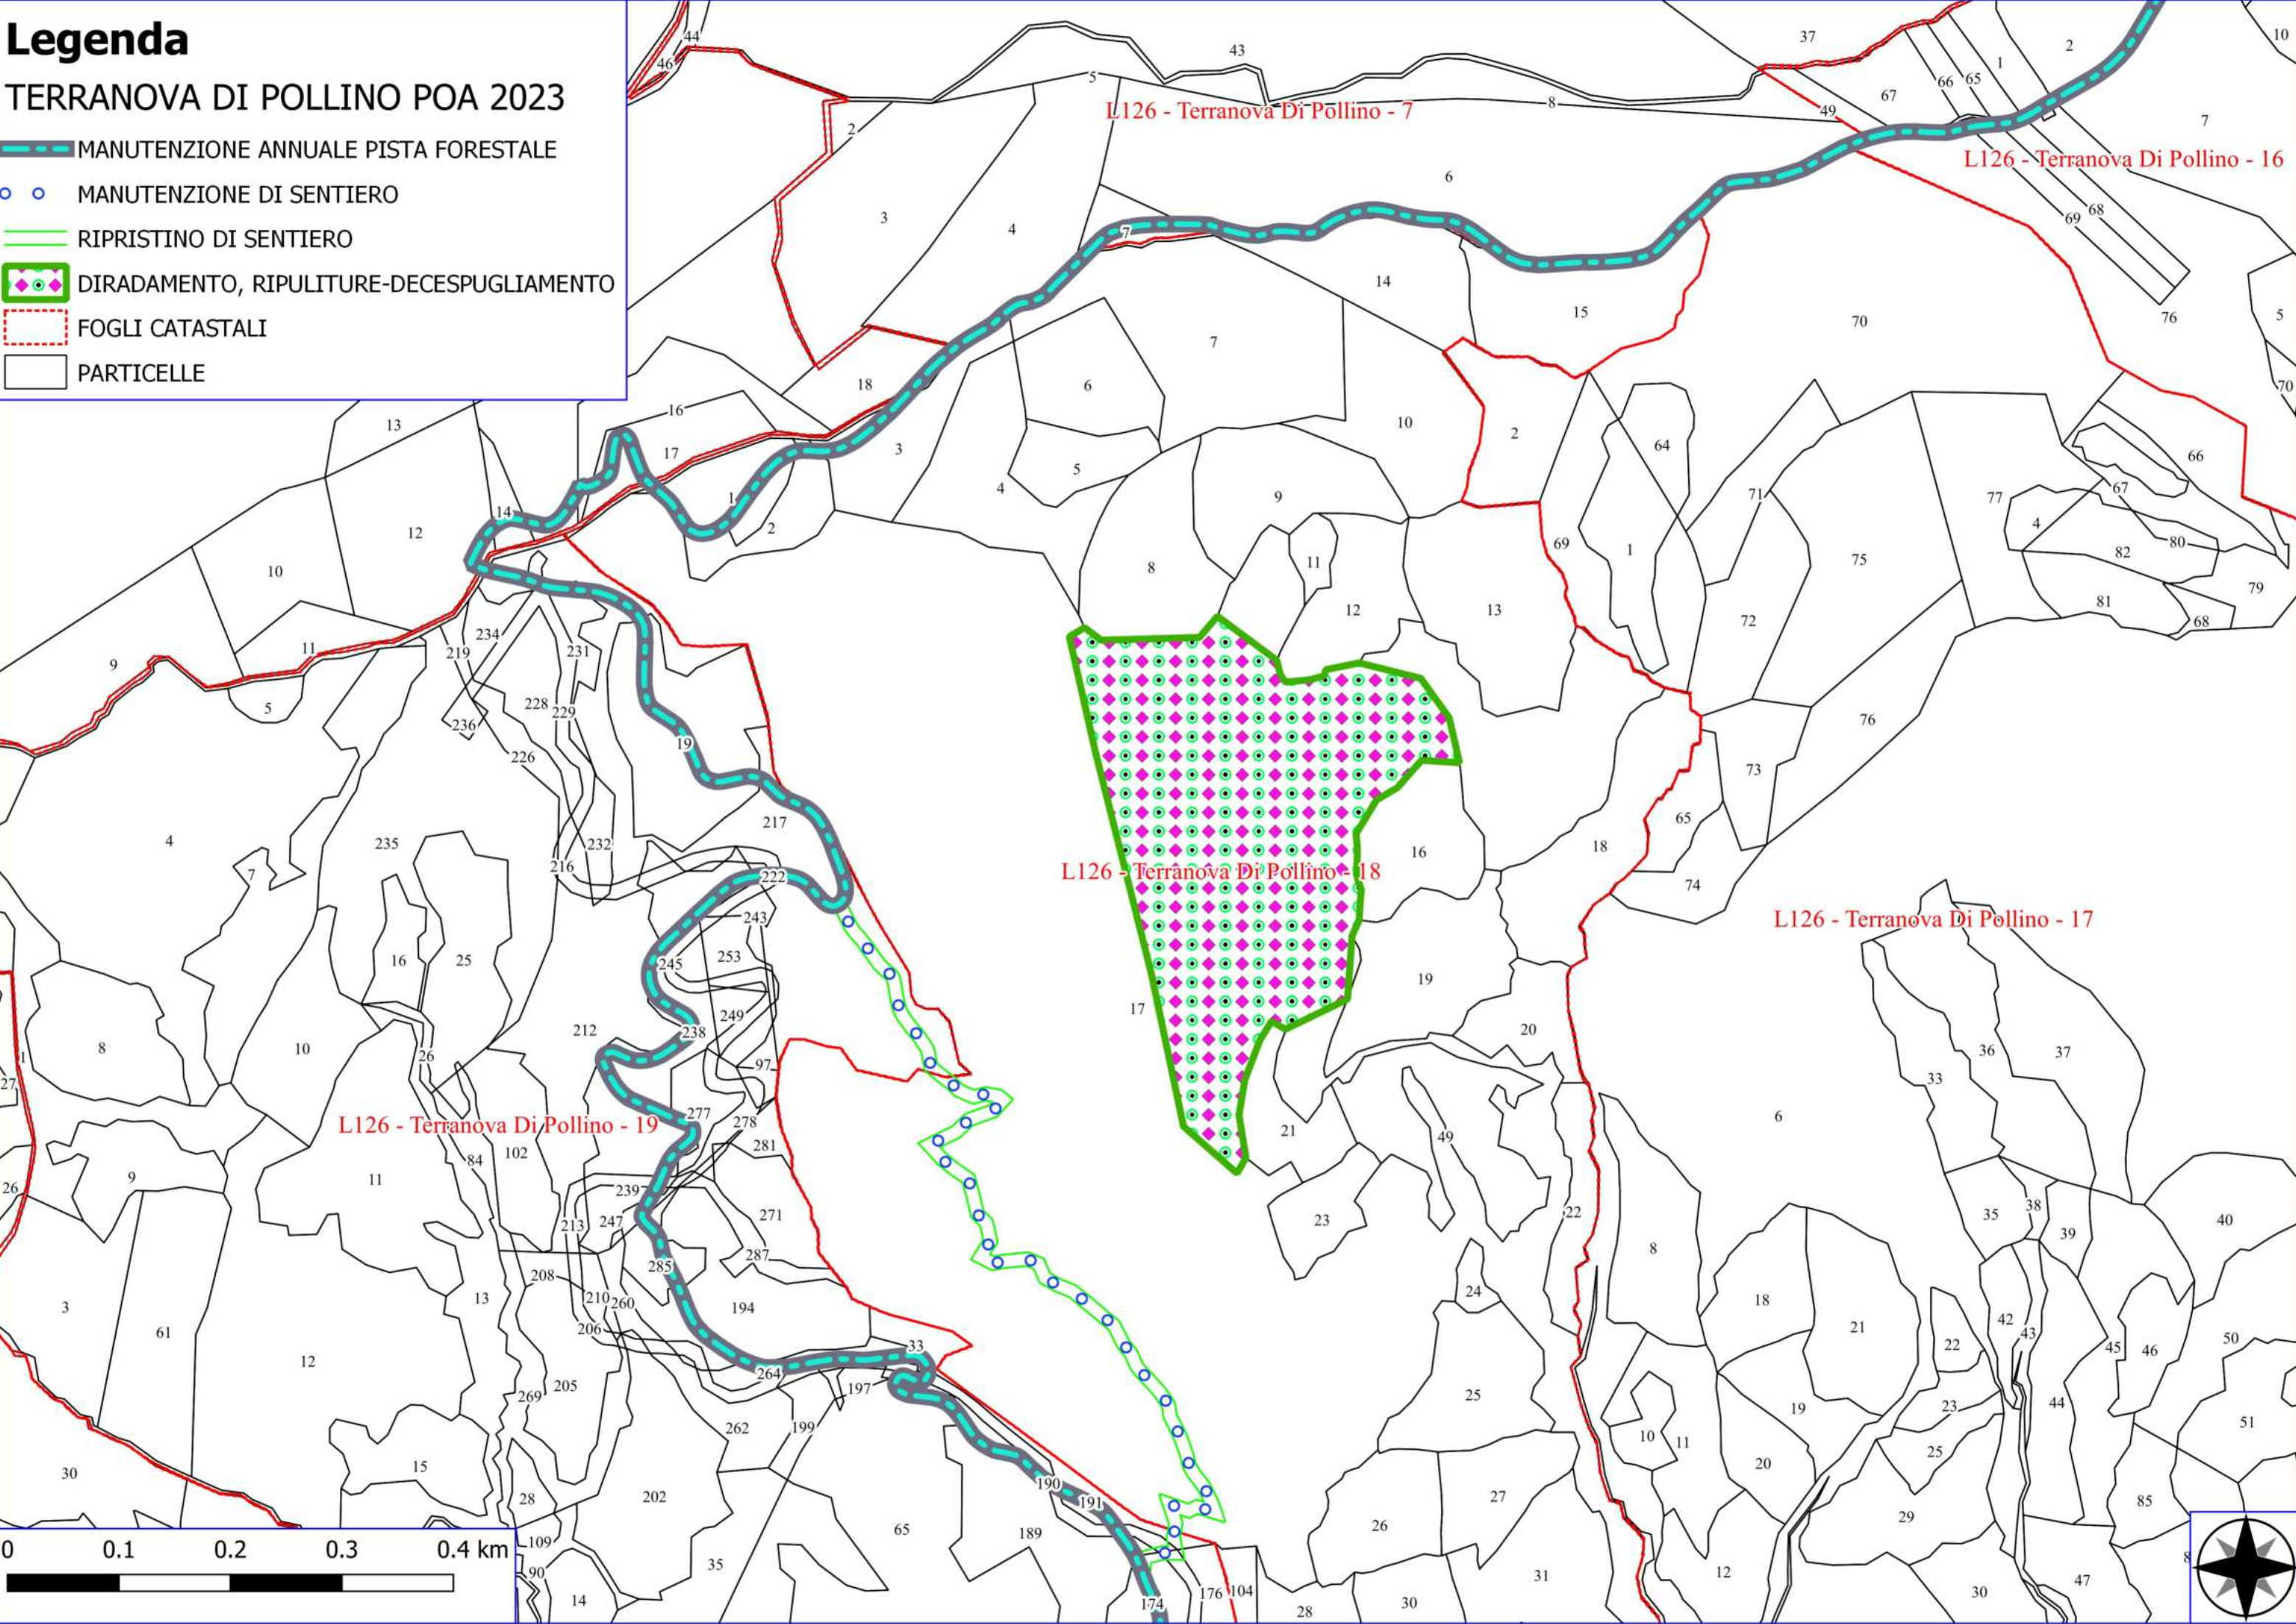

Legenda

TERRANOVA DI POLLINO POA 2023

- MANUTENZIONE ANNUALE PISTA FORESTALE
- MANUTENZIONE DI SENTIERO
- RIPRISTINO DI SENTIERO
- DIRADAMENTO, RIPULITURE-DECESPUGLIAMENTO
- FOGLI CATASTALI
- PARTICELLE