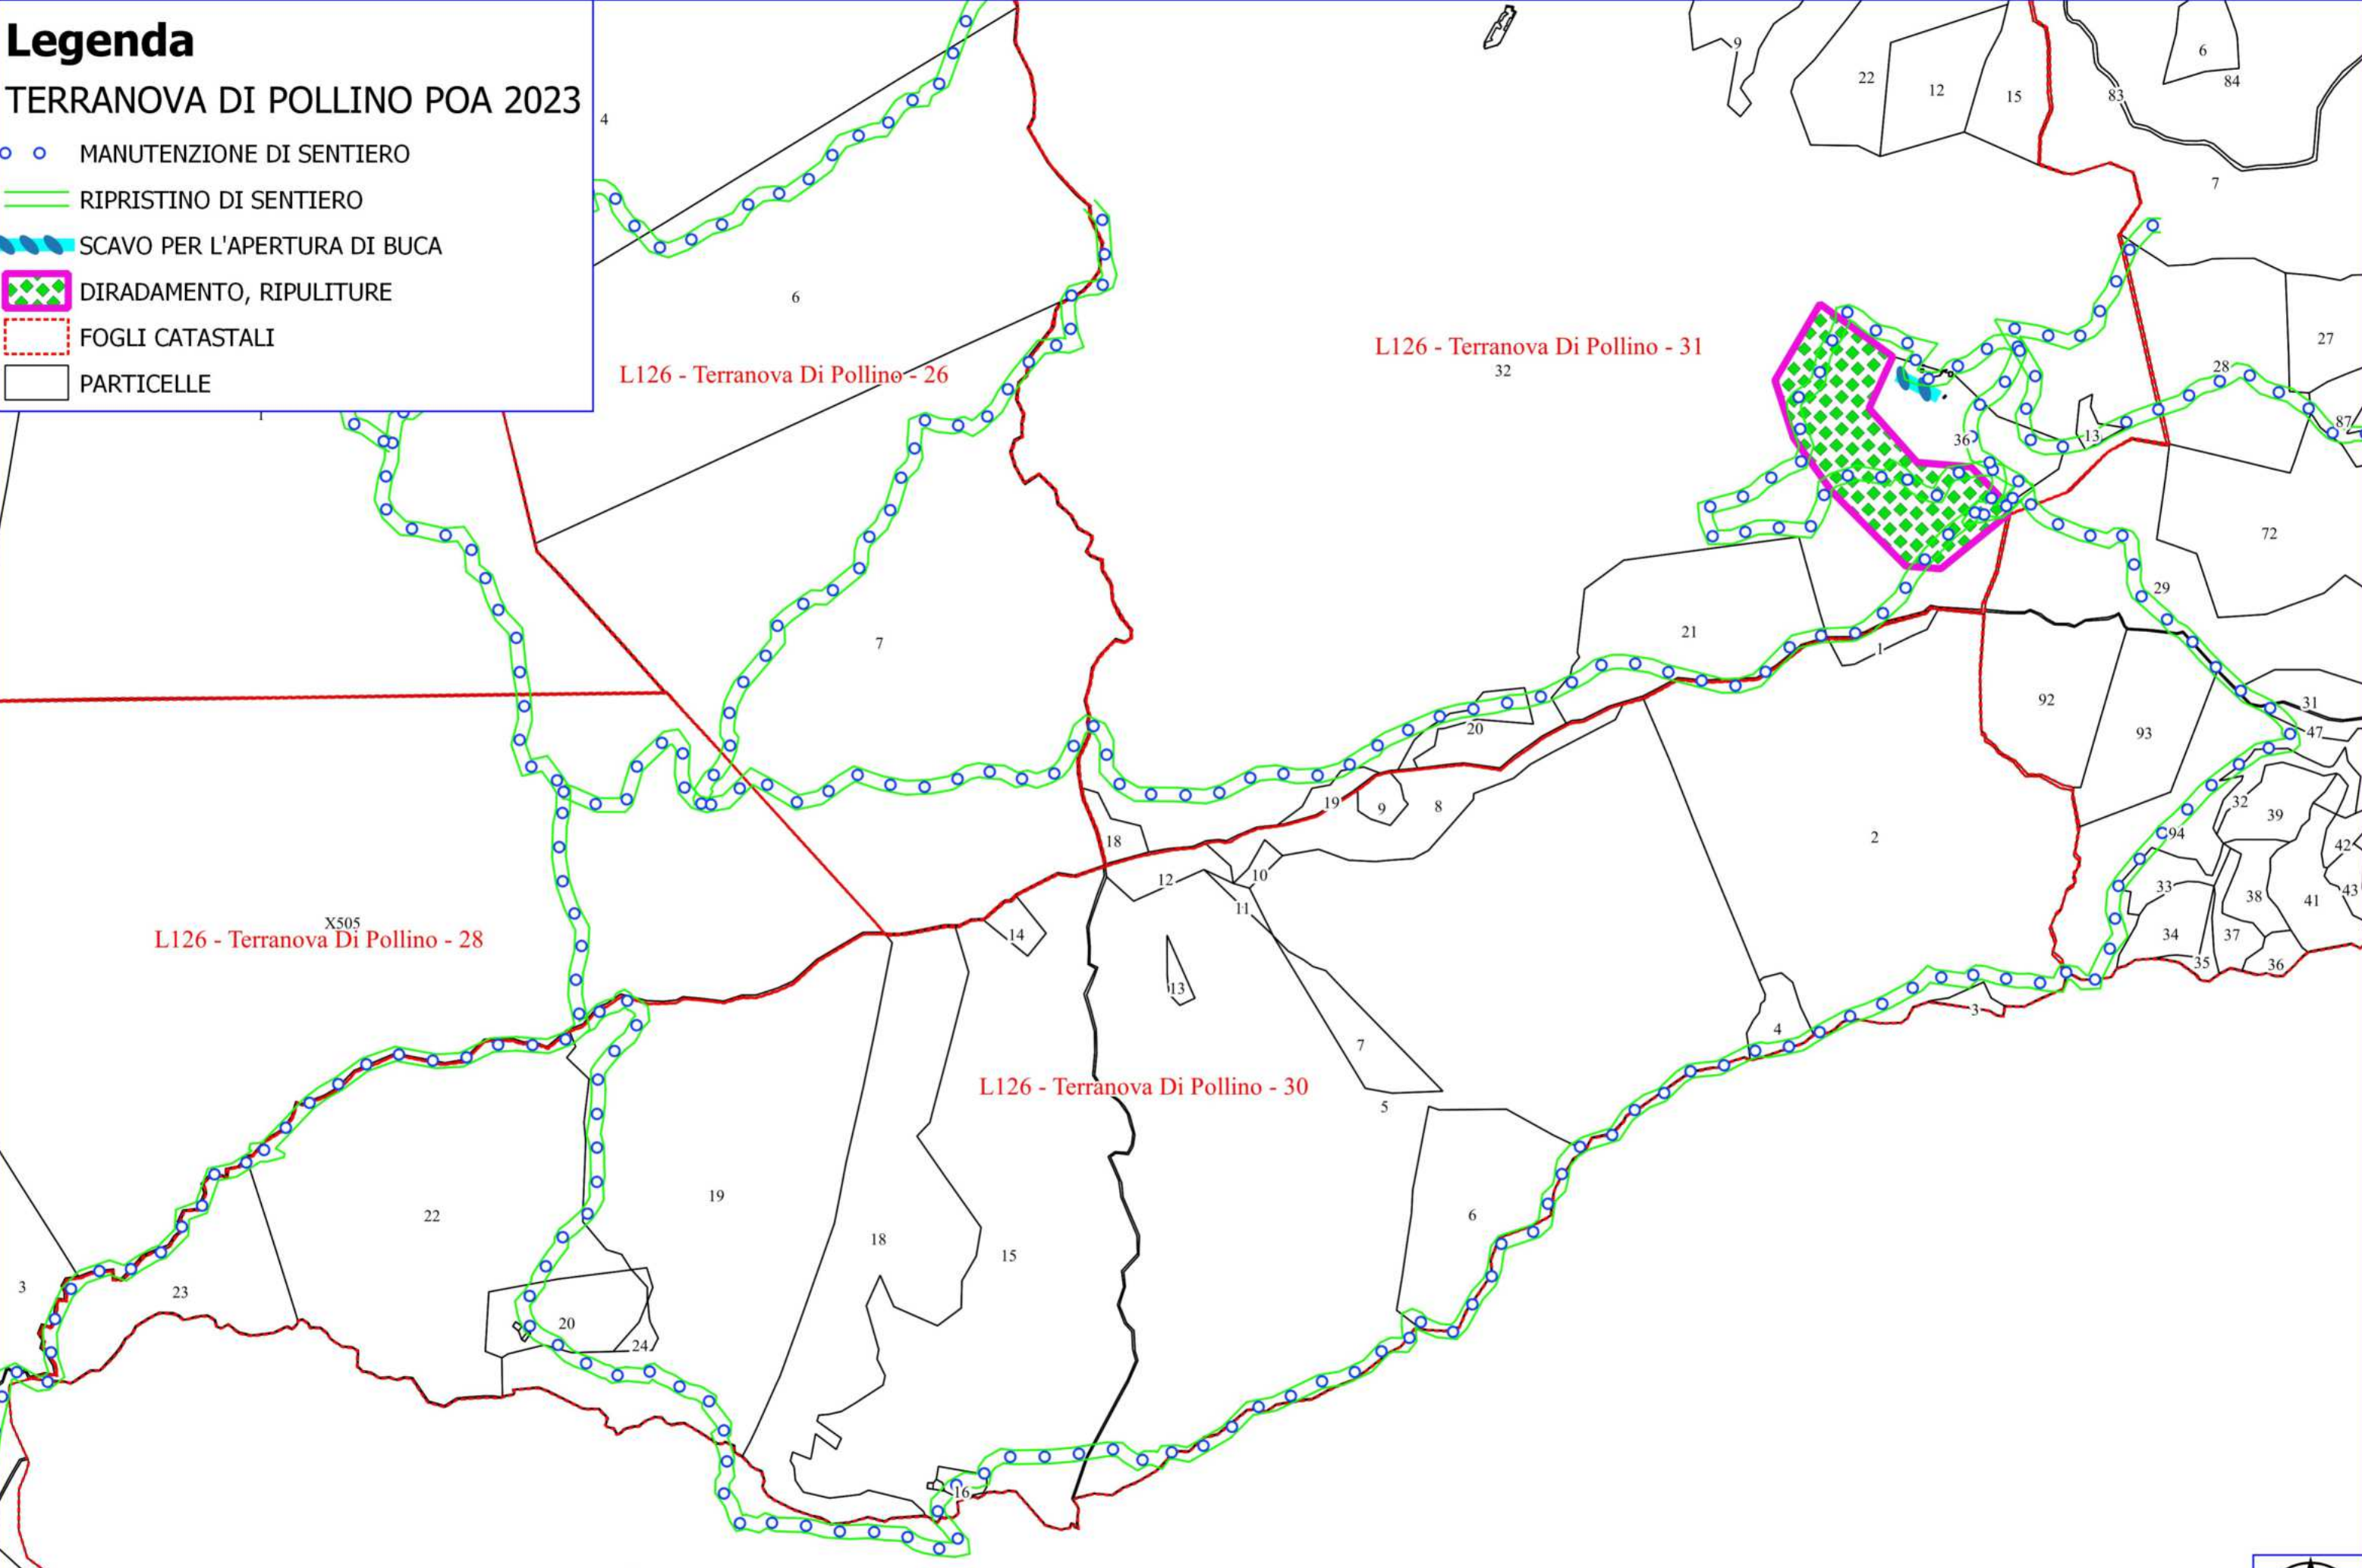

Legenda

TERRANOVA DI POLLINO POA 2023

- MANUTENZIONE DI SENTIERO
- RIPRISTINO DI SENTIERO
- ▒ SCAVO PER L'APERTURA DI BUCA
- ▒ DIRADAMENTO, RIPULITURE
- - - FOGLI CATASTALI
- PARTICELLE