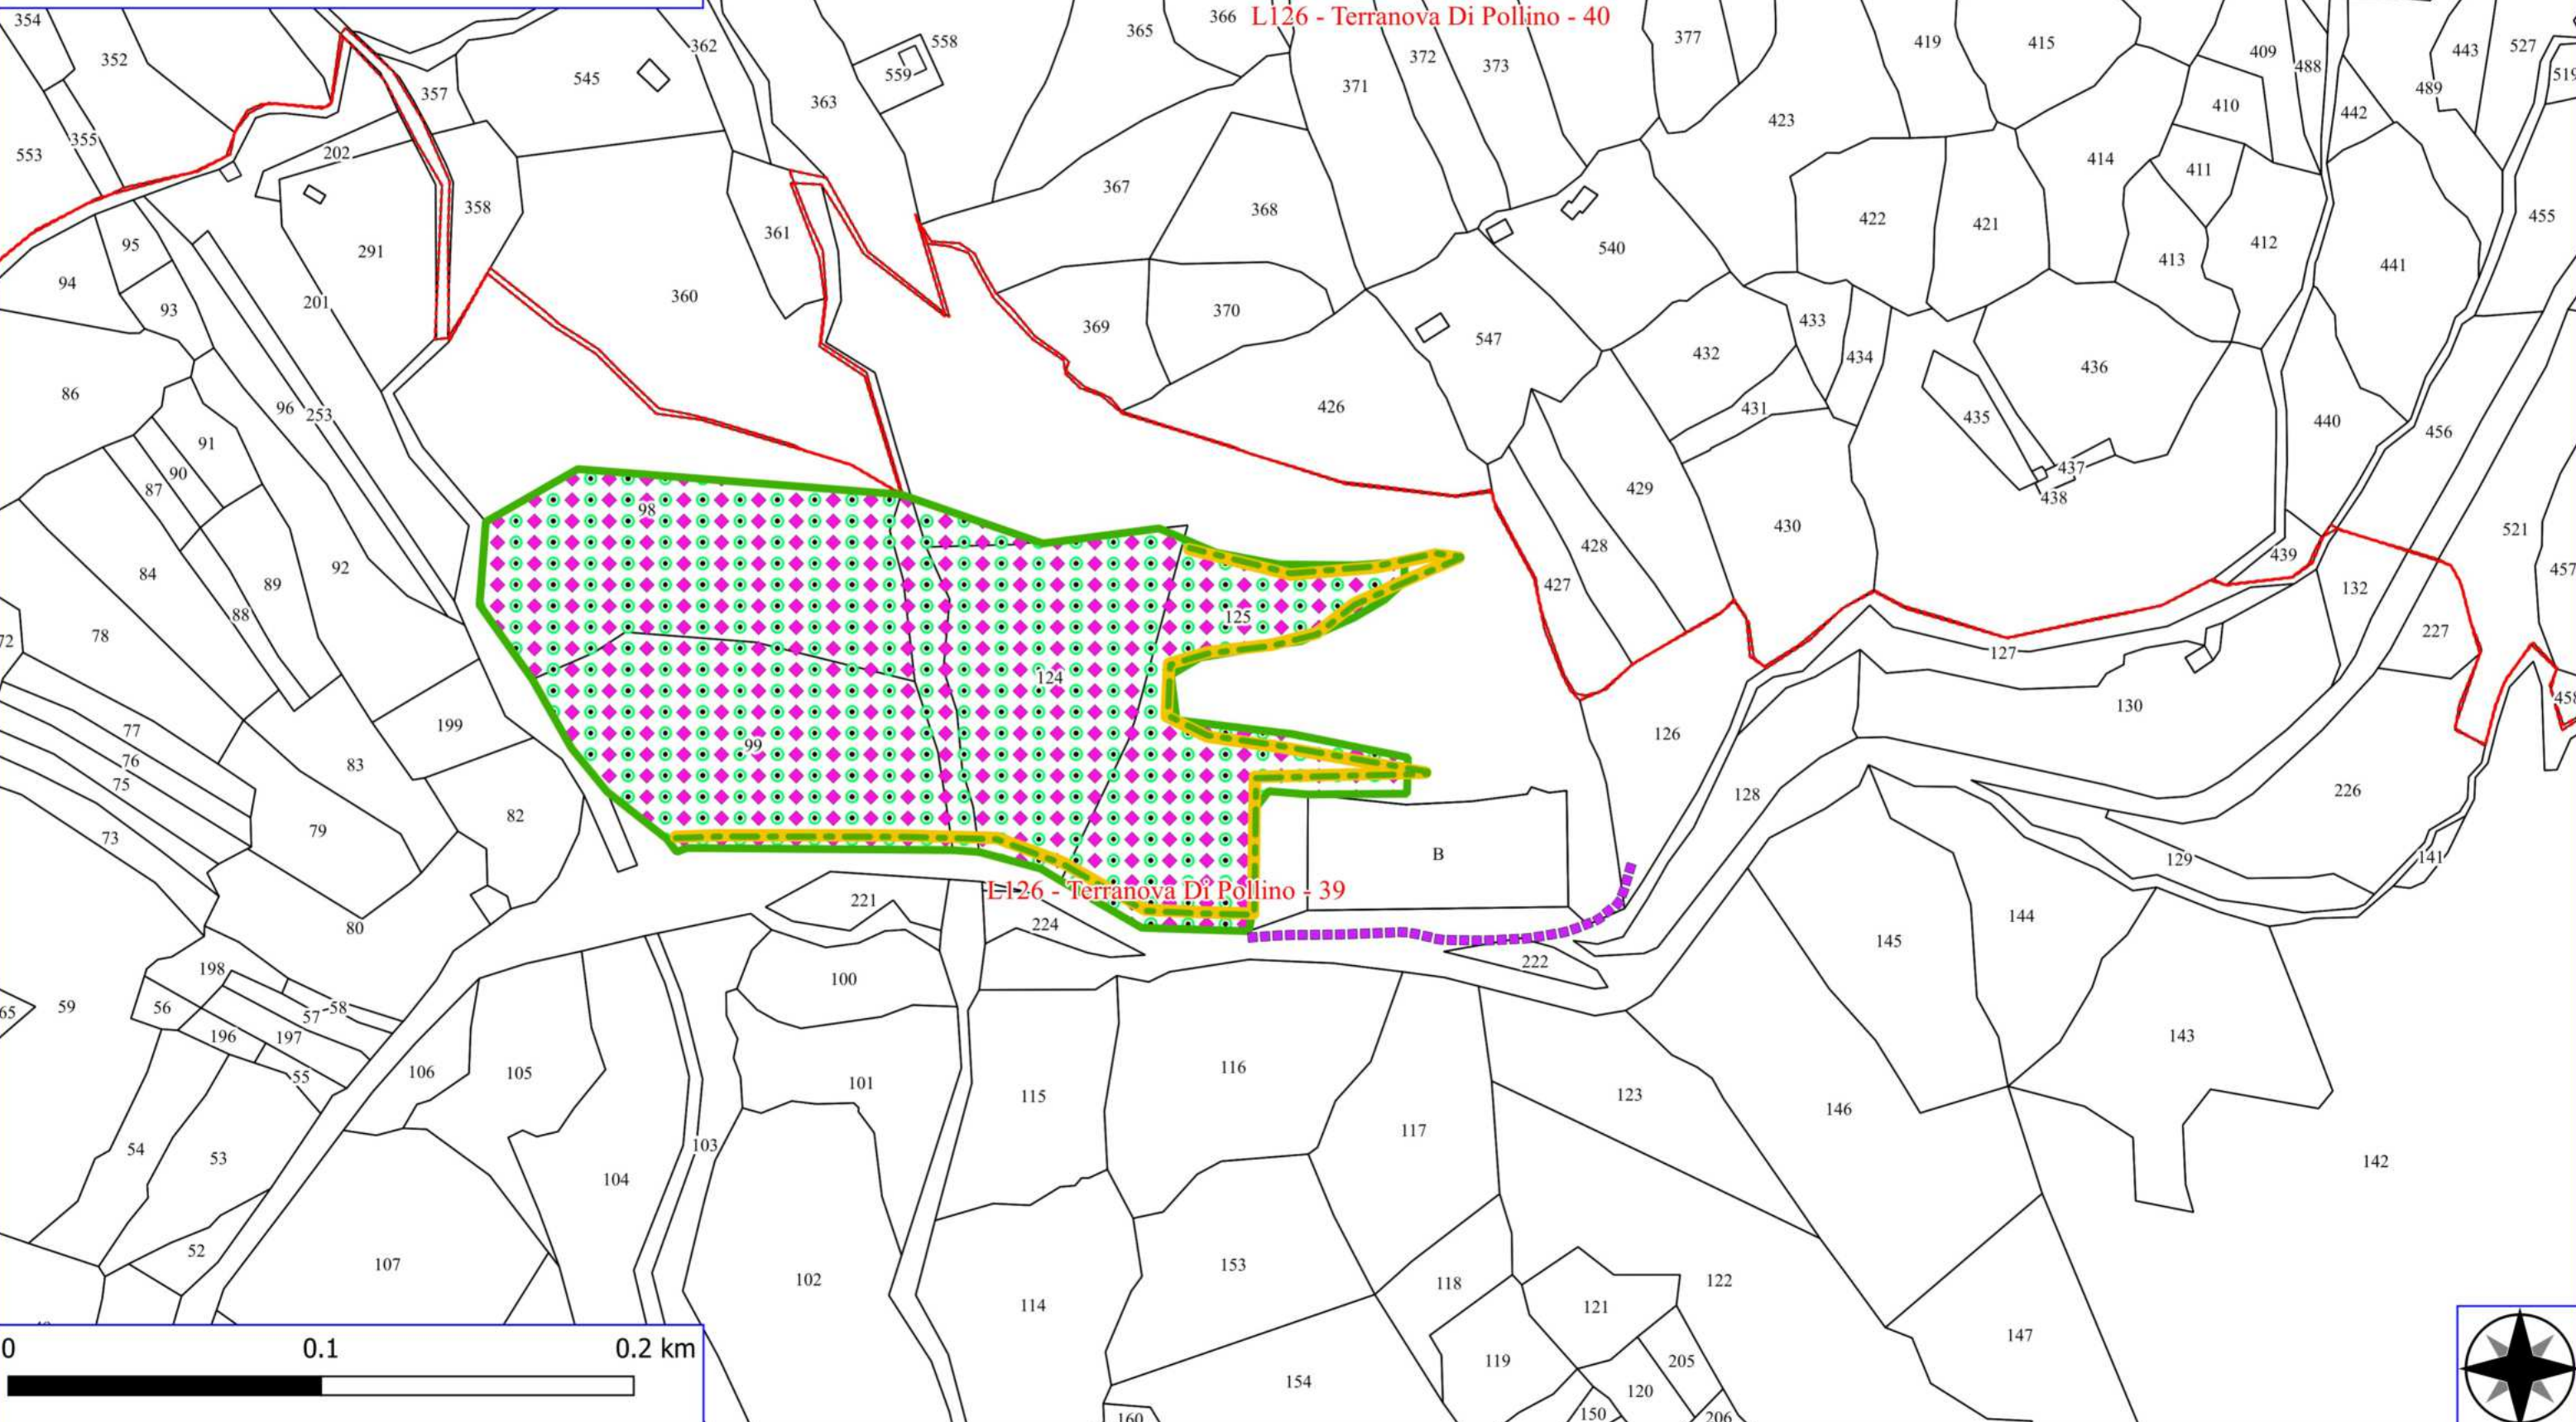

TERRANOVA DI POLLINO POA 2023

-  DECESPUGLIAMENTO ASTE FLUVIALI
-  MANUTENZIONE ANNUALE PISTA FORESTALE
-  DIRADAMENTO, RIPULITURE-DECESPUGLIAMENTO
-  FOGLI CATASTALI
-  PARTICELLE

Legenda

TERRANOVA DI POLLINO POA 2023

Legenda

TERRANOVA DI POLLINO POA 2023

- MANUTENZIONE DI VIALE TAGLIAFUOCO
- STACCIONATA
- DIRADAMENTO, RIPULITURE-DECESPUGLIAMENTO
- FOGLI CATASTALI
- PARTICELLE

Legenda

TERRANOVA DI POLLINO POA 2023

- GABBIONATA
- MANUTENZIONE ANNUALE PISTA FORESTALE
- MANUTENZIONE DI SENTIERO
- MURATURA DI PIETREME
- RIPRISTINO DI SENTIERO
- VIMINATA
- DIRADAMENTO, RIPULITURE-DECESPUGLIAMENTO
- FOGLI CATASTALI
- PARTICELLE