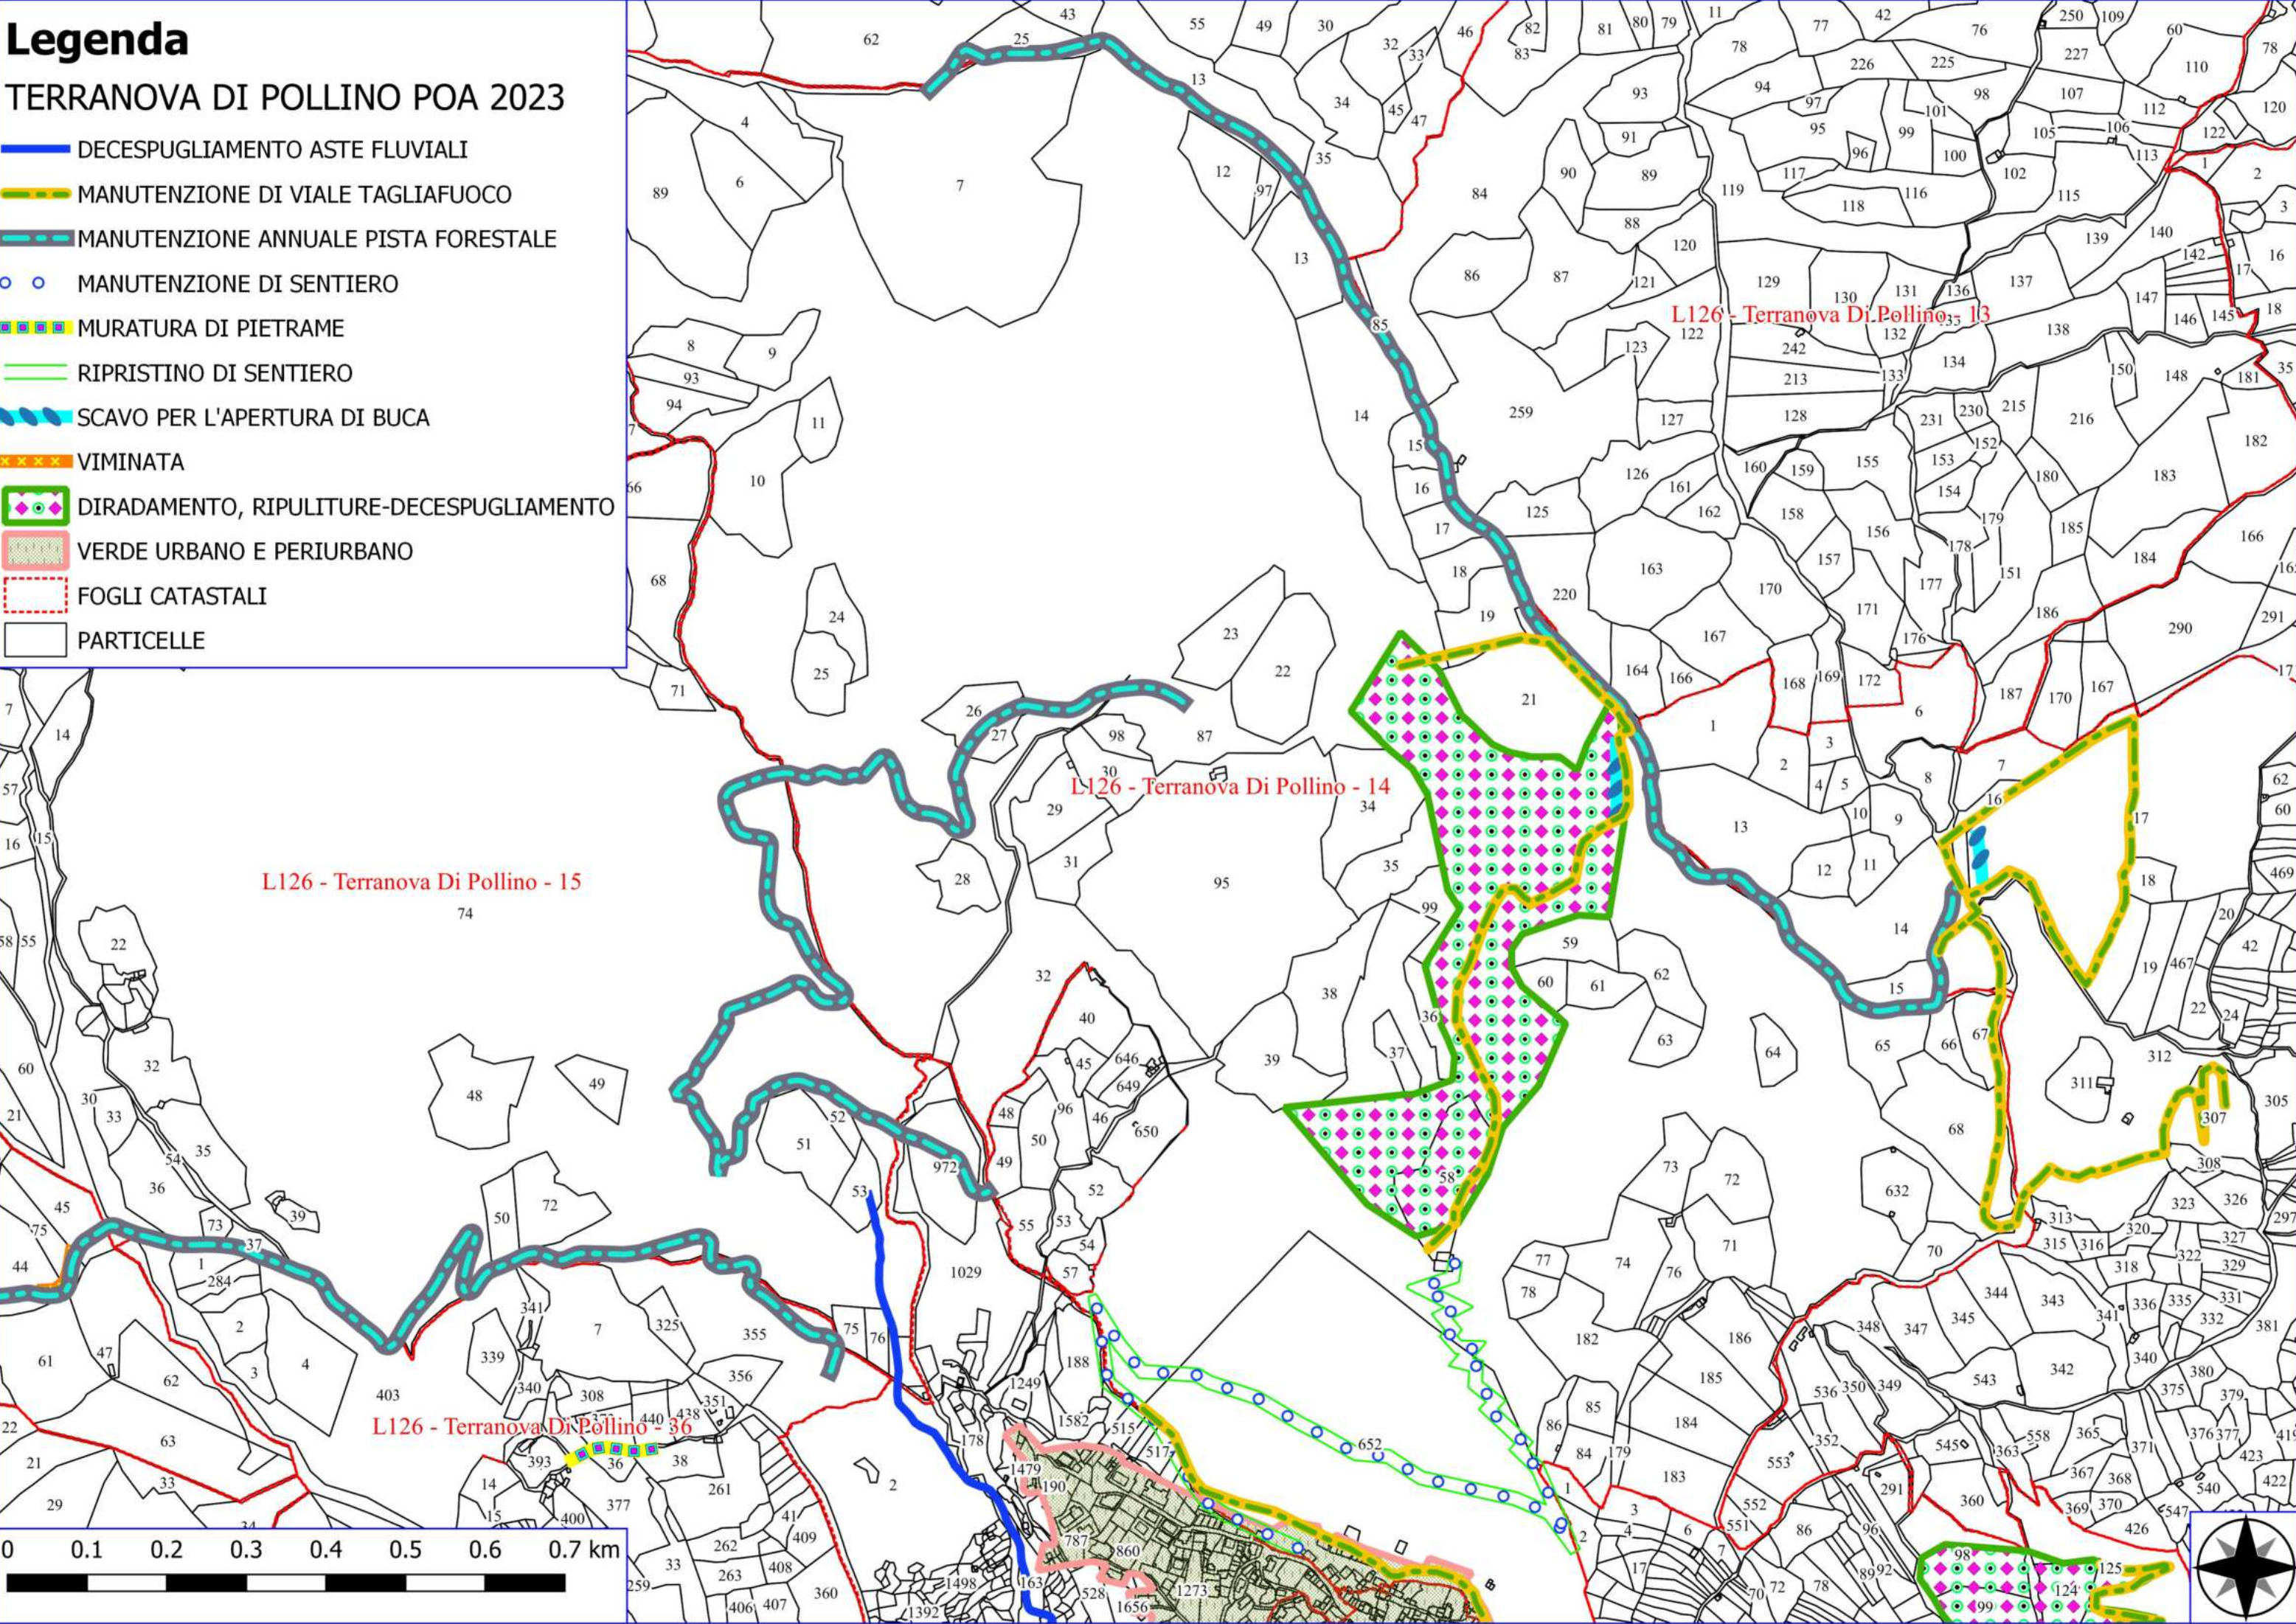

Legenda

TERRANOVA DI POLLINO POA 2023

-  GABBIONATA
-  DECESPUGLIAMENTO ASTE FLUVIALI
-  MANUTENZIONE DI VIALE TAGLIAFUOCO
-  MANUTENZIONE ANNUALE PISTA FORESTALE
-  MANUTENZIONE DI SENTIERO
-  MURATURA DI PIETREME
-  RIPRISTINO DI SENTIERO
-  STACCIONATA
-  VIMINATA
-  DIRADAMENTO, RIPULITURE-DECESPUGLIAMENTO
-  VERDE URBANO E PERIURBANO
-  FOGLI CATASTALI
-  PARTICELLE

Legenda

TERRANOVA DI POLLINO POA 2023

- DECESPUGLIAMENTO ASTE FLUVIALI
- MANUTENZIONE DI VIALE TAGLIAFUOCO
- MANUTENZIONE ANNUALE PISTA FORESTALE
- MANUTENZIONE DI SENTIERO
- MURATURA DI PIETREME
- RIPRISTINO DI SENTIERO
- SCAVO PER L'APERTURA DI BUCA
- VIMINATA
- DIRADAMENTO, RIPULITURE-DECESPUGLIAMENTO
- VERDE URBANO E PERIURBANO
- FOGLI CATASTALI
- PARTICELLE

Legenda

TERRANOVA DI POLLINO POA 2023

- DECESPUGLIAMENTO ASTE FLUVIALI
- MANUTENZIONE DI VIALE TAGLIAFUOCO
- MANUTENZIONE ANNUALE PISTA FORESTALE
- MANUTENZIONE DI SENTIERO
- RIPRISTINO DI SENTIERO
- SCAVO PER L'APERTURA DI BUCA
- DIRADAMENTO, RIPULITURE-DECESPUGLIAMENTO
- VERDE URBANO E PERIURBANO
- FOGLI CATASTALI
- PARTICELLE

H808 - San Costantino Albanese - 38

L126 - Terranova Di Pollino - 71

L126 - Terranova Di Pollino - 10

L126 - Terranova Di Pollino - 9

L126 - Terranova Di Pollino - 11

L126 - Terranova Di Pollino - 13

L126 - Terranova Di Pollino - 8