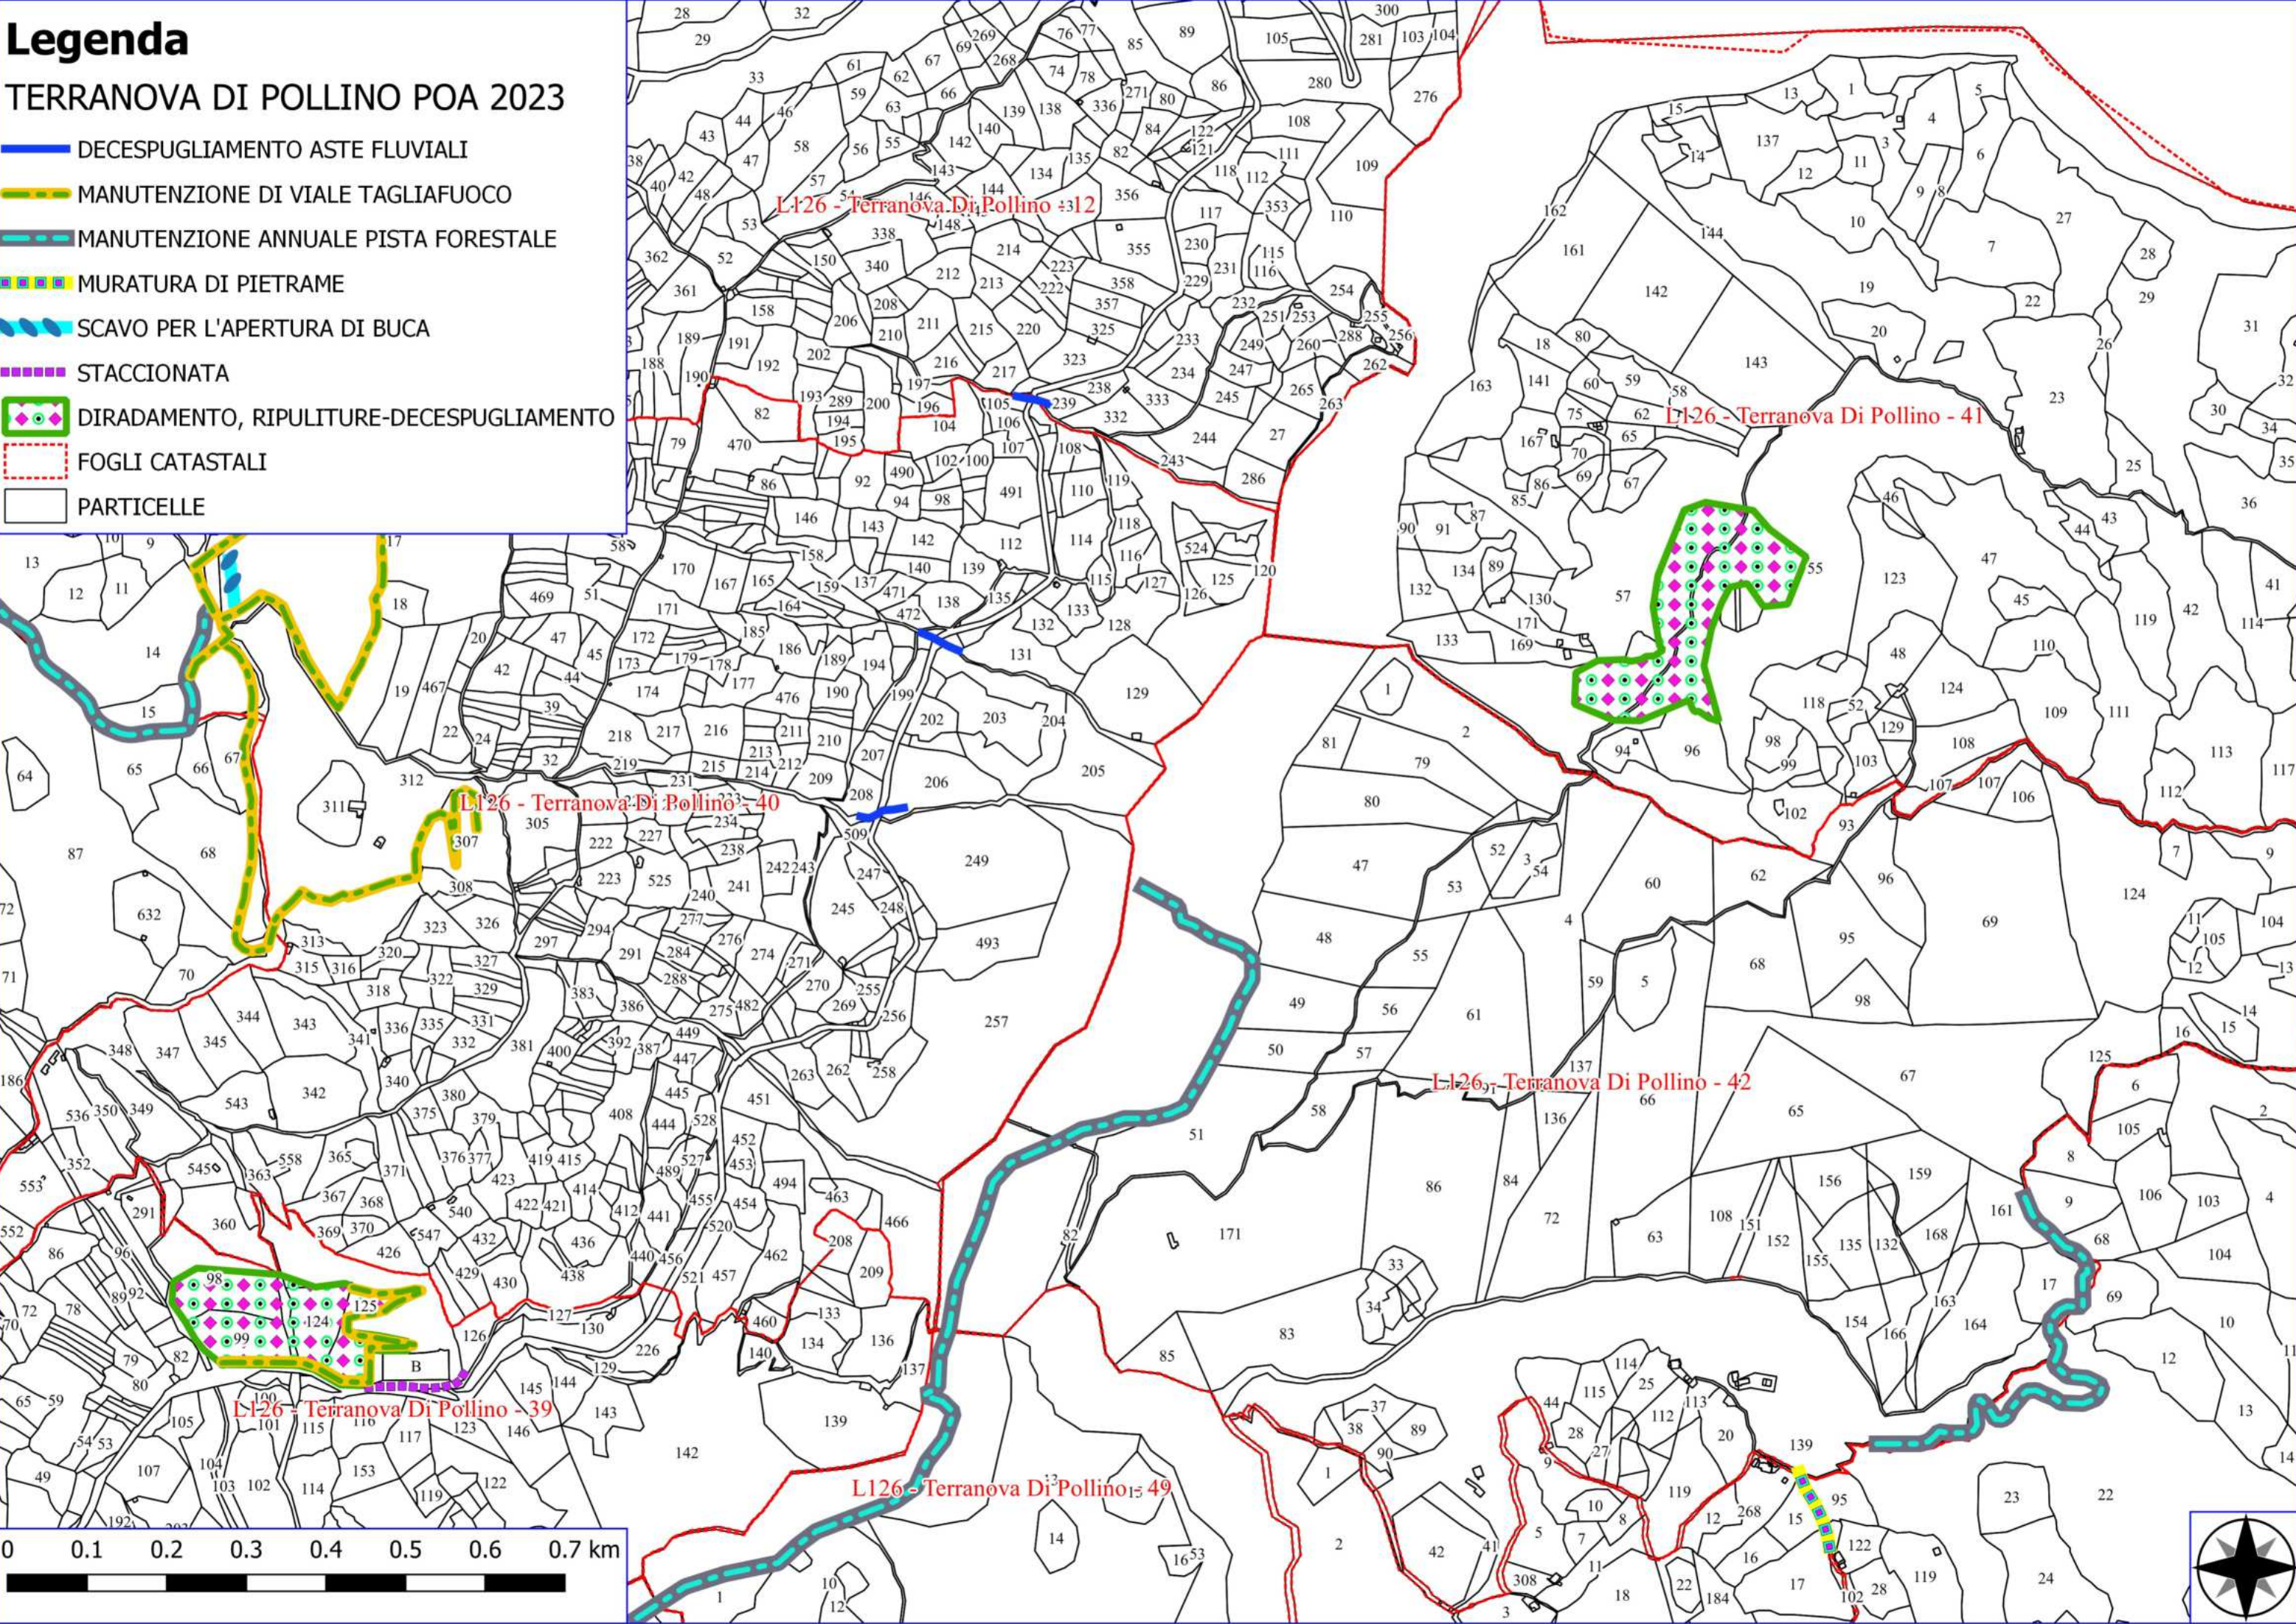

H808 - San Costantino Albanese - 38

L126 - Terranova Di Pollino - 71

L126 - Terranova Di Pollino - 10

L126 - Terranova Di Pollino - 9

L126 - Terranova Di Pollino - 11

L126 - Terranova Di Pollino - 13

L126 - Terranova Di Pollino - 8

Legenda

TERRANOVA DI POLLINO POA 2023

-  GABBIONATA
-  DECESPUGLIAMENTO ASTE FLUVIALI
-  FOGLI CATASTALI
-  PARTICELLE

Legenda

TERRANOVA DI POLLINO POA 2023

- DECESPUGLIAMENTO ASTE FLUVIALI
- MANUTENZIONE DI VIALE TAGLIAFUOCO
- MANUTENZIONE ANNUALE PISTA FORESTALE
- MURATURA DI PIETREME
- SCAVO PER L'APERTURA DI BUCA
- STACCIONATA
- DIRADAMENTO, RIPULITURE-DECESPUGLIAMENTO
- FOGLI CATASTALI
- PARTICELLE

L126 - Terranova Di Pollino - 312

L126 - Terranova Di Pollino - 41

L126 - Terranova Di Pollino - 40

L126 - Terranova Di Pollino - 42

L126 - Terranova Di Pollino - 39

L126 - Terranova Di Pollino - 49

Legenda