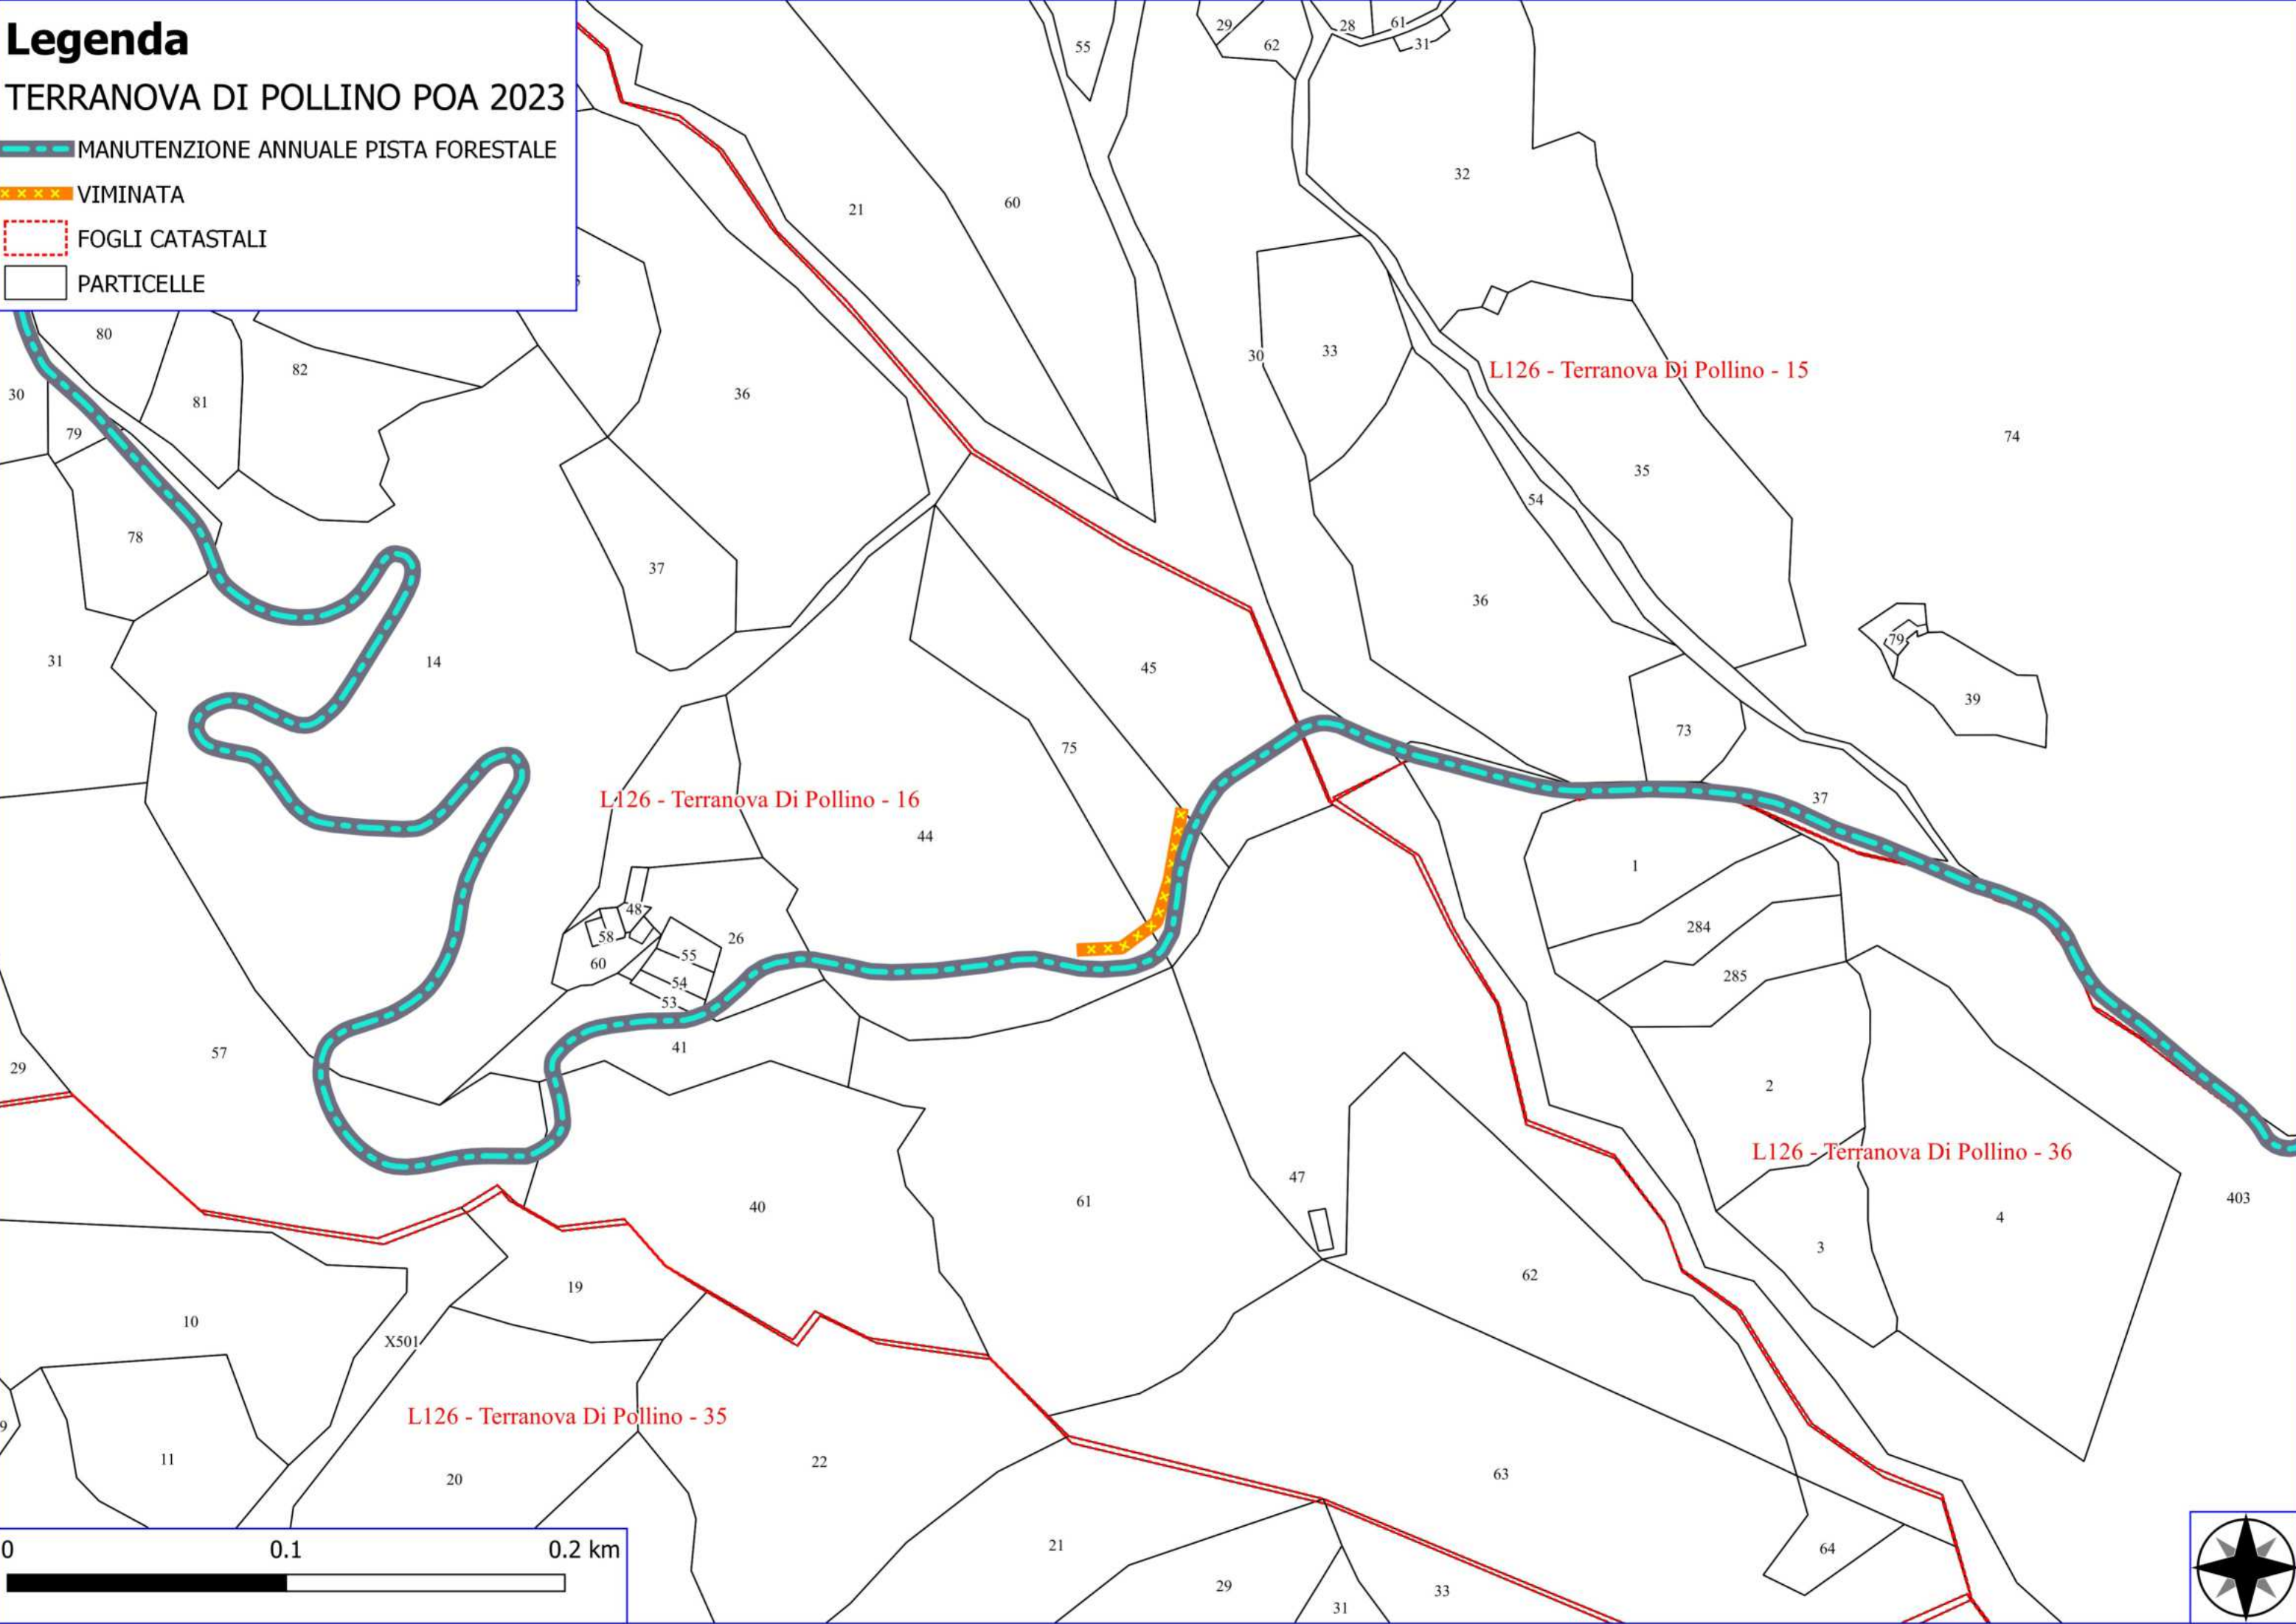

Legenda

TERRANOVA DI POLLINO POA 2023

- MANUTENZIONE ANNUALE PISTA FORESTALE
- VIMINATA
- FOGLI CATASTALI
- PARTICELLE

L126 - Terranova Di Pollino - 16

L126 - Terranova Di Pollino - 15

L126 - Terranova Di Pollino - 36

L126 - Terranova Di Pollino - 35