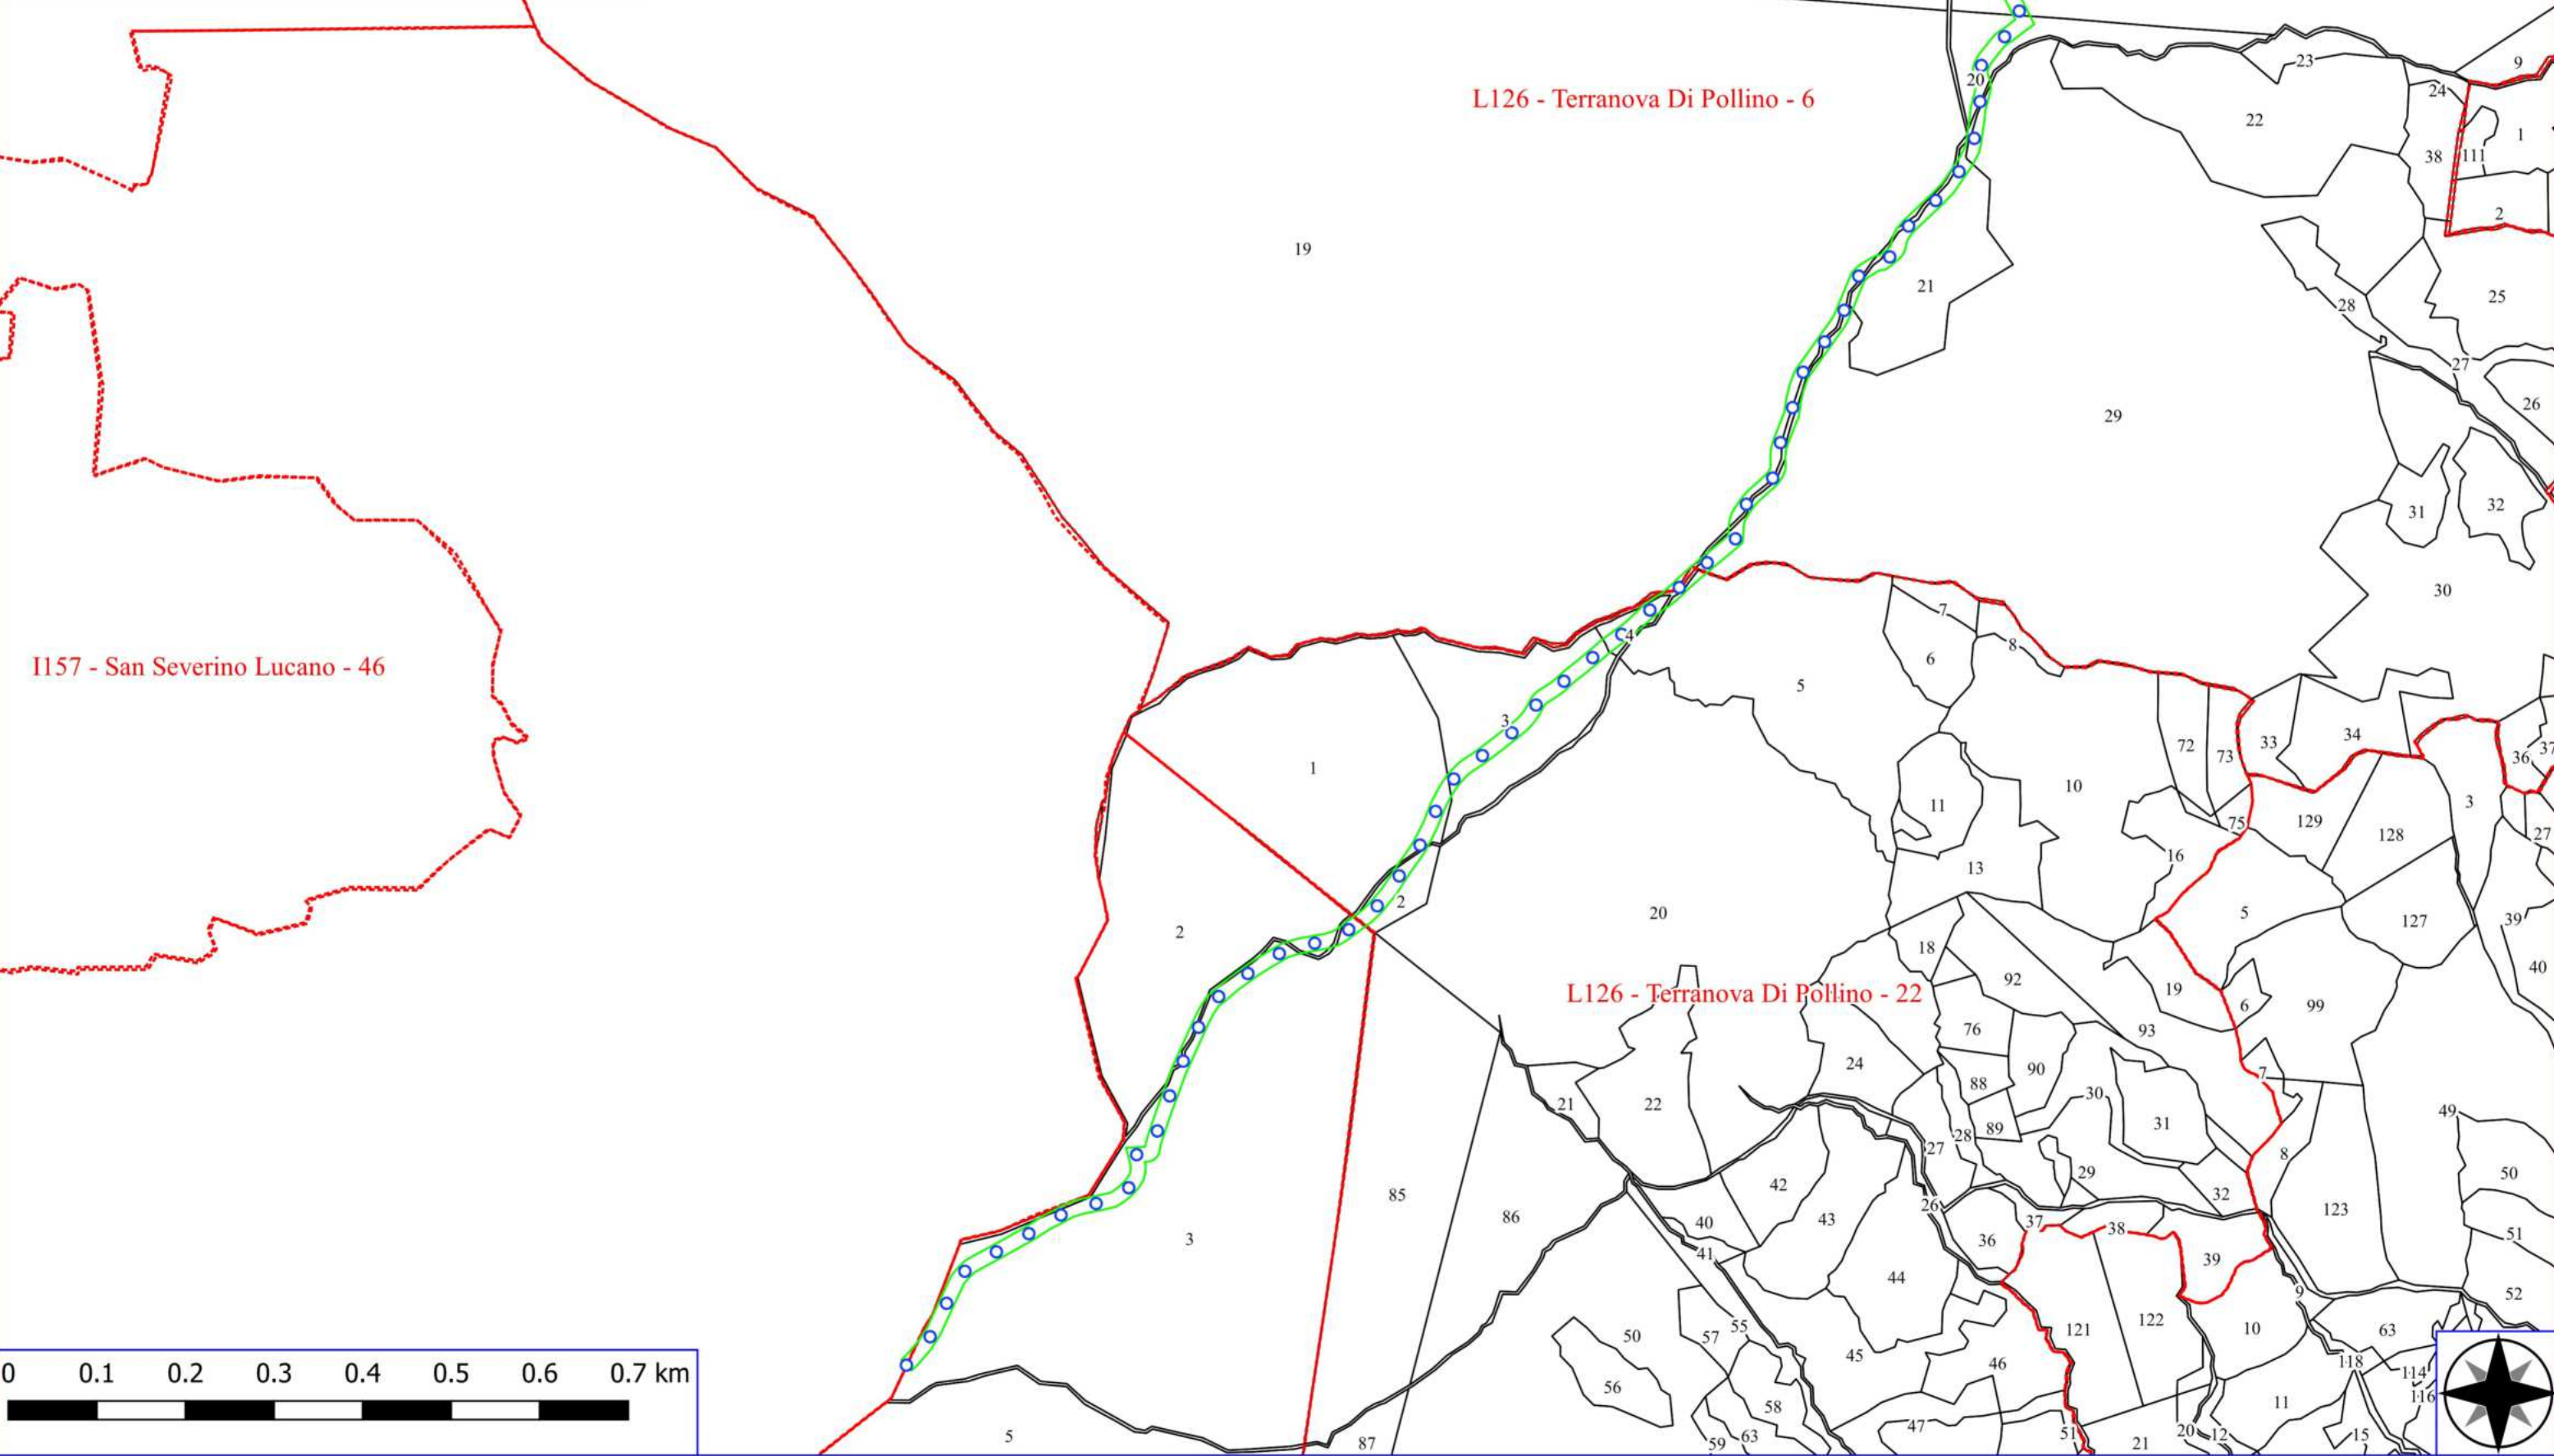

Legenda

TERRANOVA DI POLLINO POA 2023

- ● MANUTENZIONE DI SENTIERO
- RIPRISTINO DI SENTIERO
- ⋯ FOGLI CATASTALI
- PARTICELLE