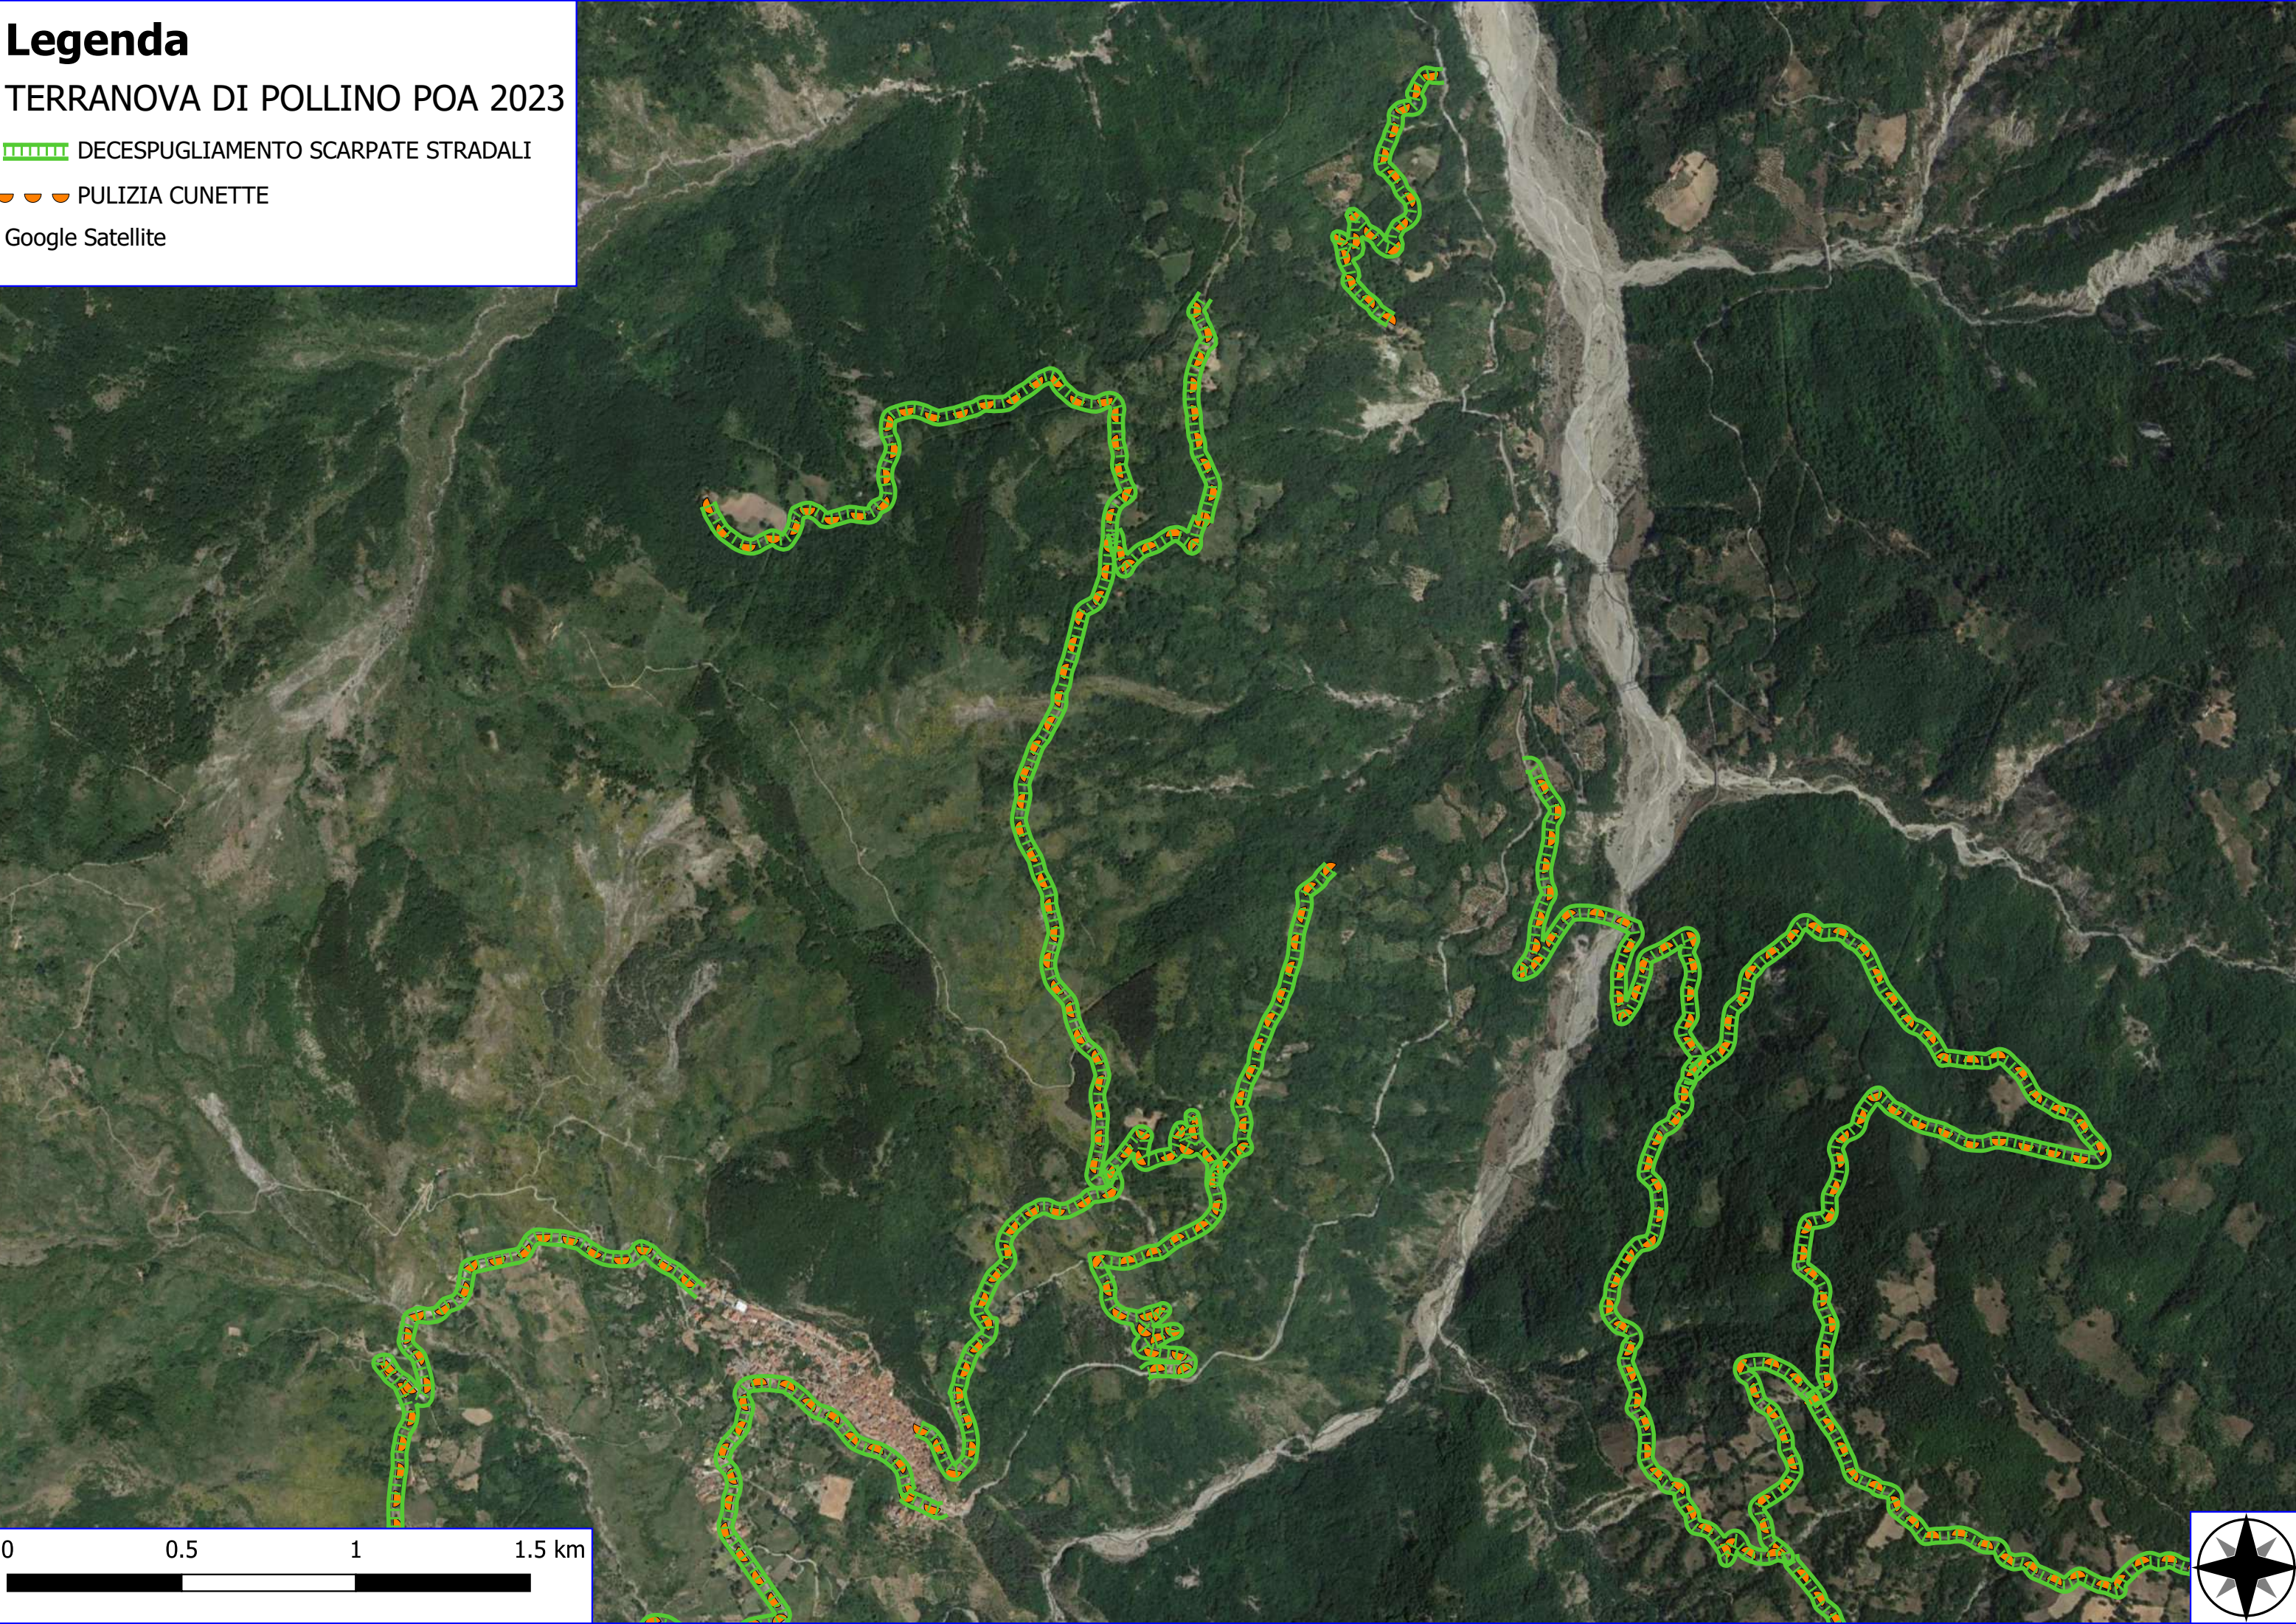

- MANUTENZIONE DI SENTIERO
- RIPRISTINO DI SENTIERO
- ▒ SCAVO PER L'APERTURA DI BUCA
- ▒ DIRADAMENTO, RIPULITURE
- ▒ FOGLI CATASTALI
- ▒ PARTICELLE

Legenda

TERRANOVA DI POLLINO POA 2023

- GABBIONATA
- ○ MANUTENZIONE DI SENTIERO
- ■ ■ ■ MURATURA DI PIETREME
- RIPRISTINO DI SENTIERO
- □ □ □ FOGLI CATASTALI
- PARTICELLE

L126 - Terranova Di Pollino - 54

L126 - Terranova Di Pollino - 64

L126 - Terranova Di Pollino - 63

Legenda

TERRANOVA DI POLLINO POA 2023

 DECESPUGLIAMENTO SCARPATE STRADALI

 PULIZIA CUNETTE

Google Satellite

Legenda

TERRANOVA DI POLLINO POA 2023

 DECESPUGLIAMENTO SCARPATE STRADALI

 PULIZIA CUNETTE

Google Satellite

Legenda

TERRANOVA DI POLLINO POA 2023

 DECESPUGLIAMENTO SCARPATE STRADALI

 PULIZIA CUNETTE

Google Satellite

Legenda

TERRANOVA DI POLLINO POA 2023

 DECESPUGLIAMENTO SCARPATE STRADALI

 PULIZIA CUNETTE

Google Satellite