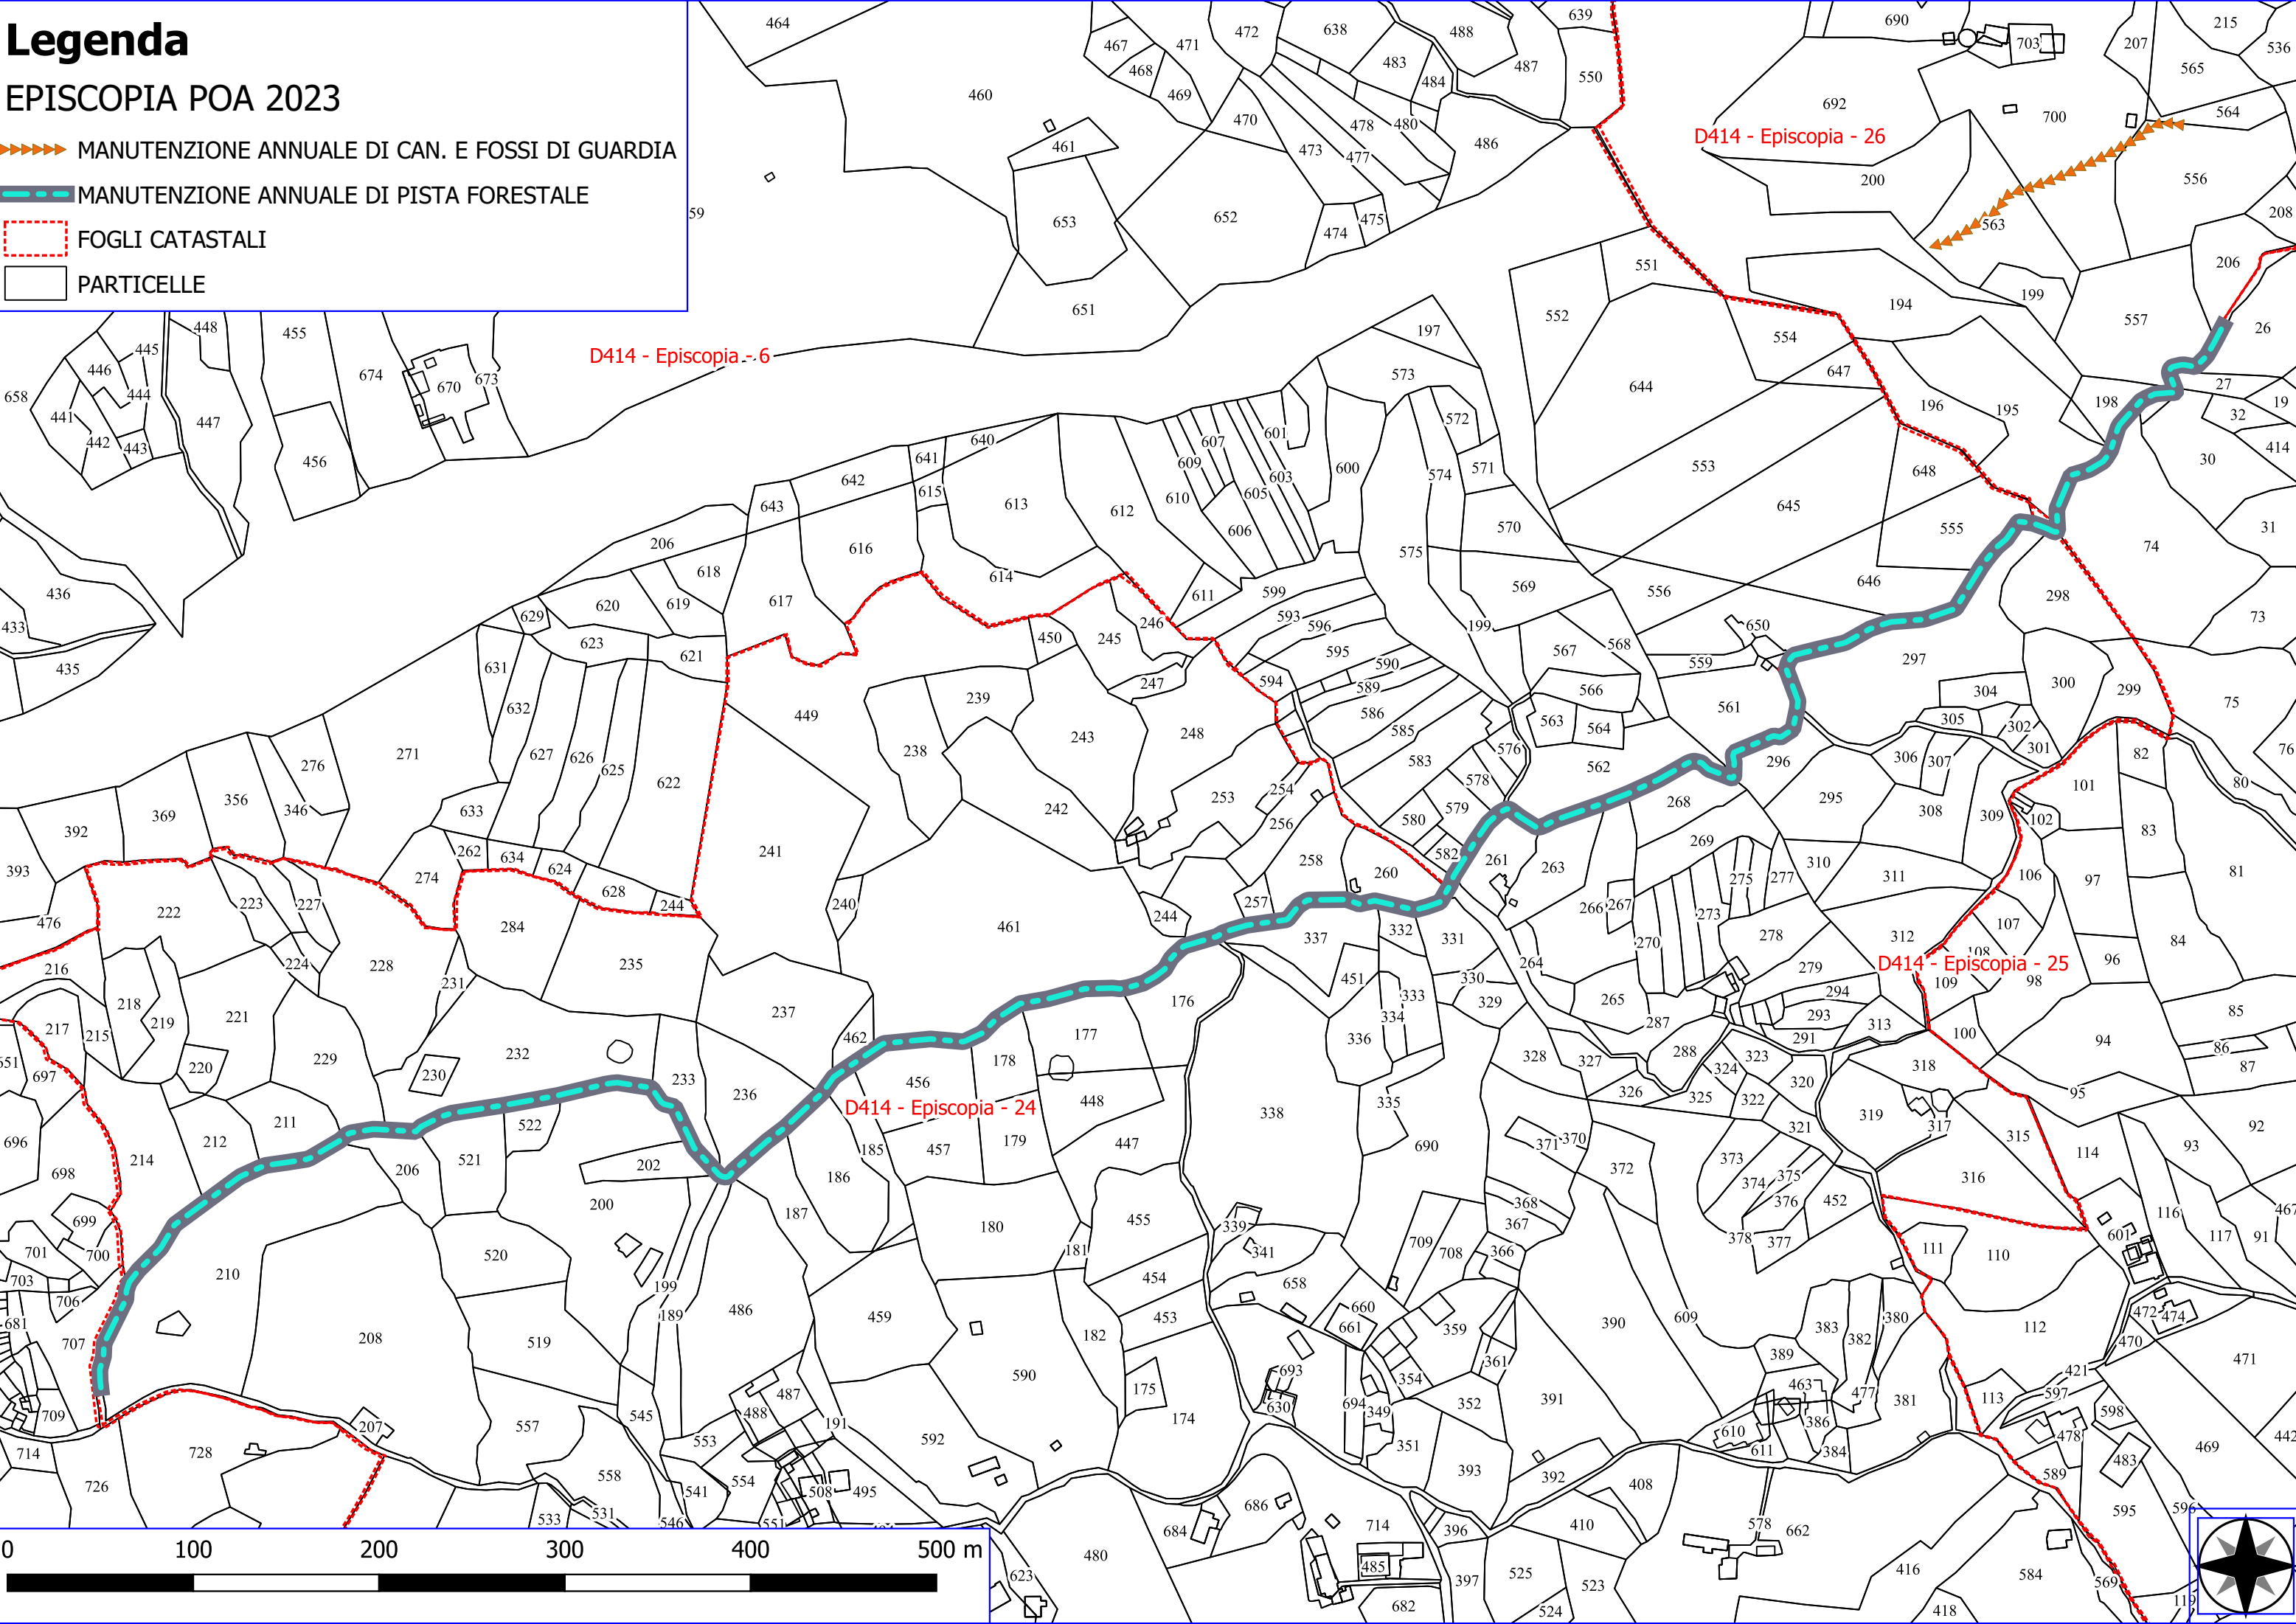

Legenda

EPISCOPIA POA 2023

MANUTENZIONE ANNUALE DI CAN. E FOSSI DI GUARDIA

MANUTENZIONE ANNUALE DI PISTA FORESTALE

FOGLI CATASTALI

PARTICELLE