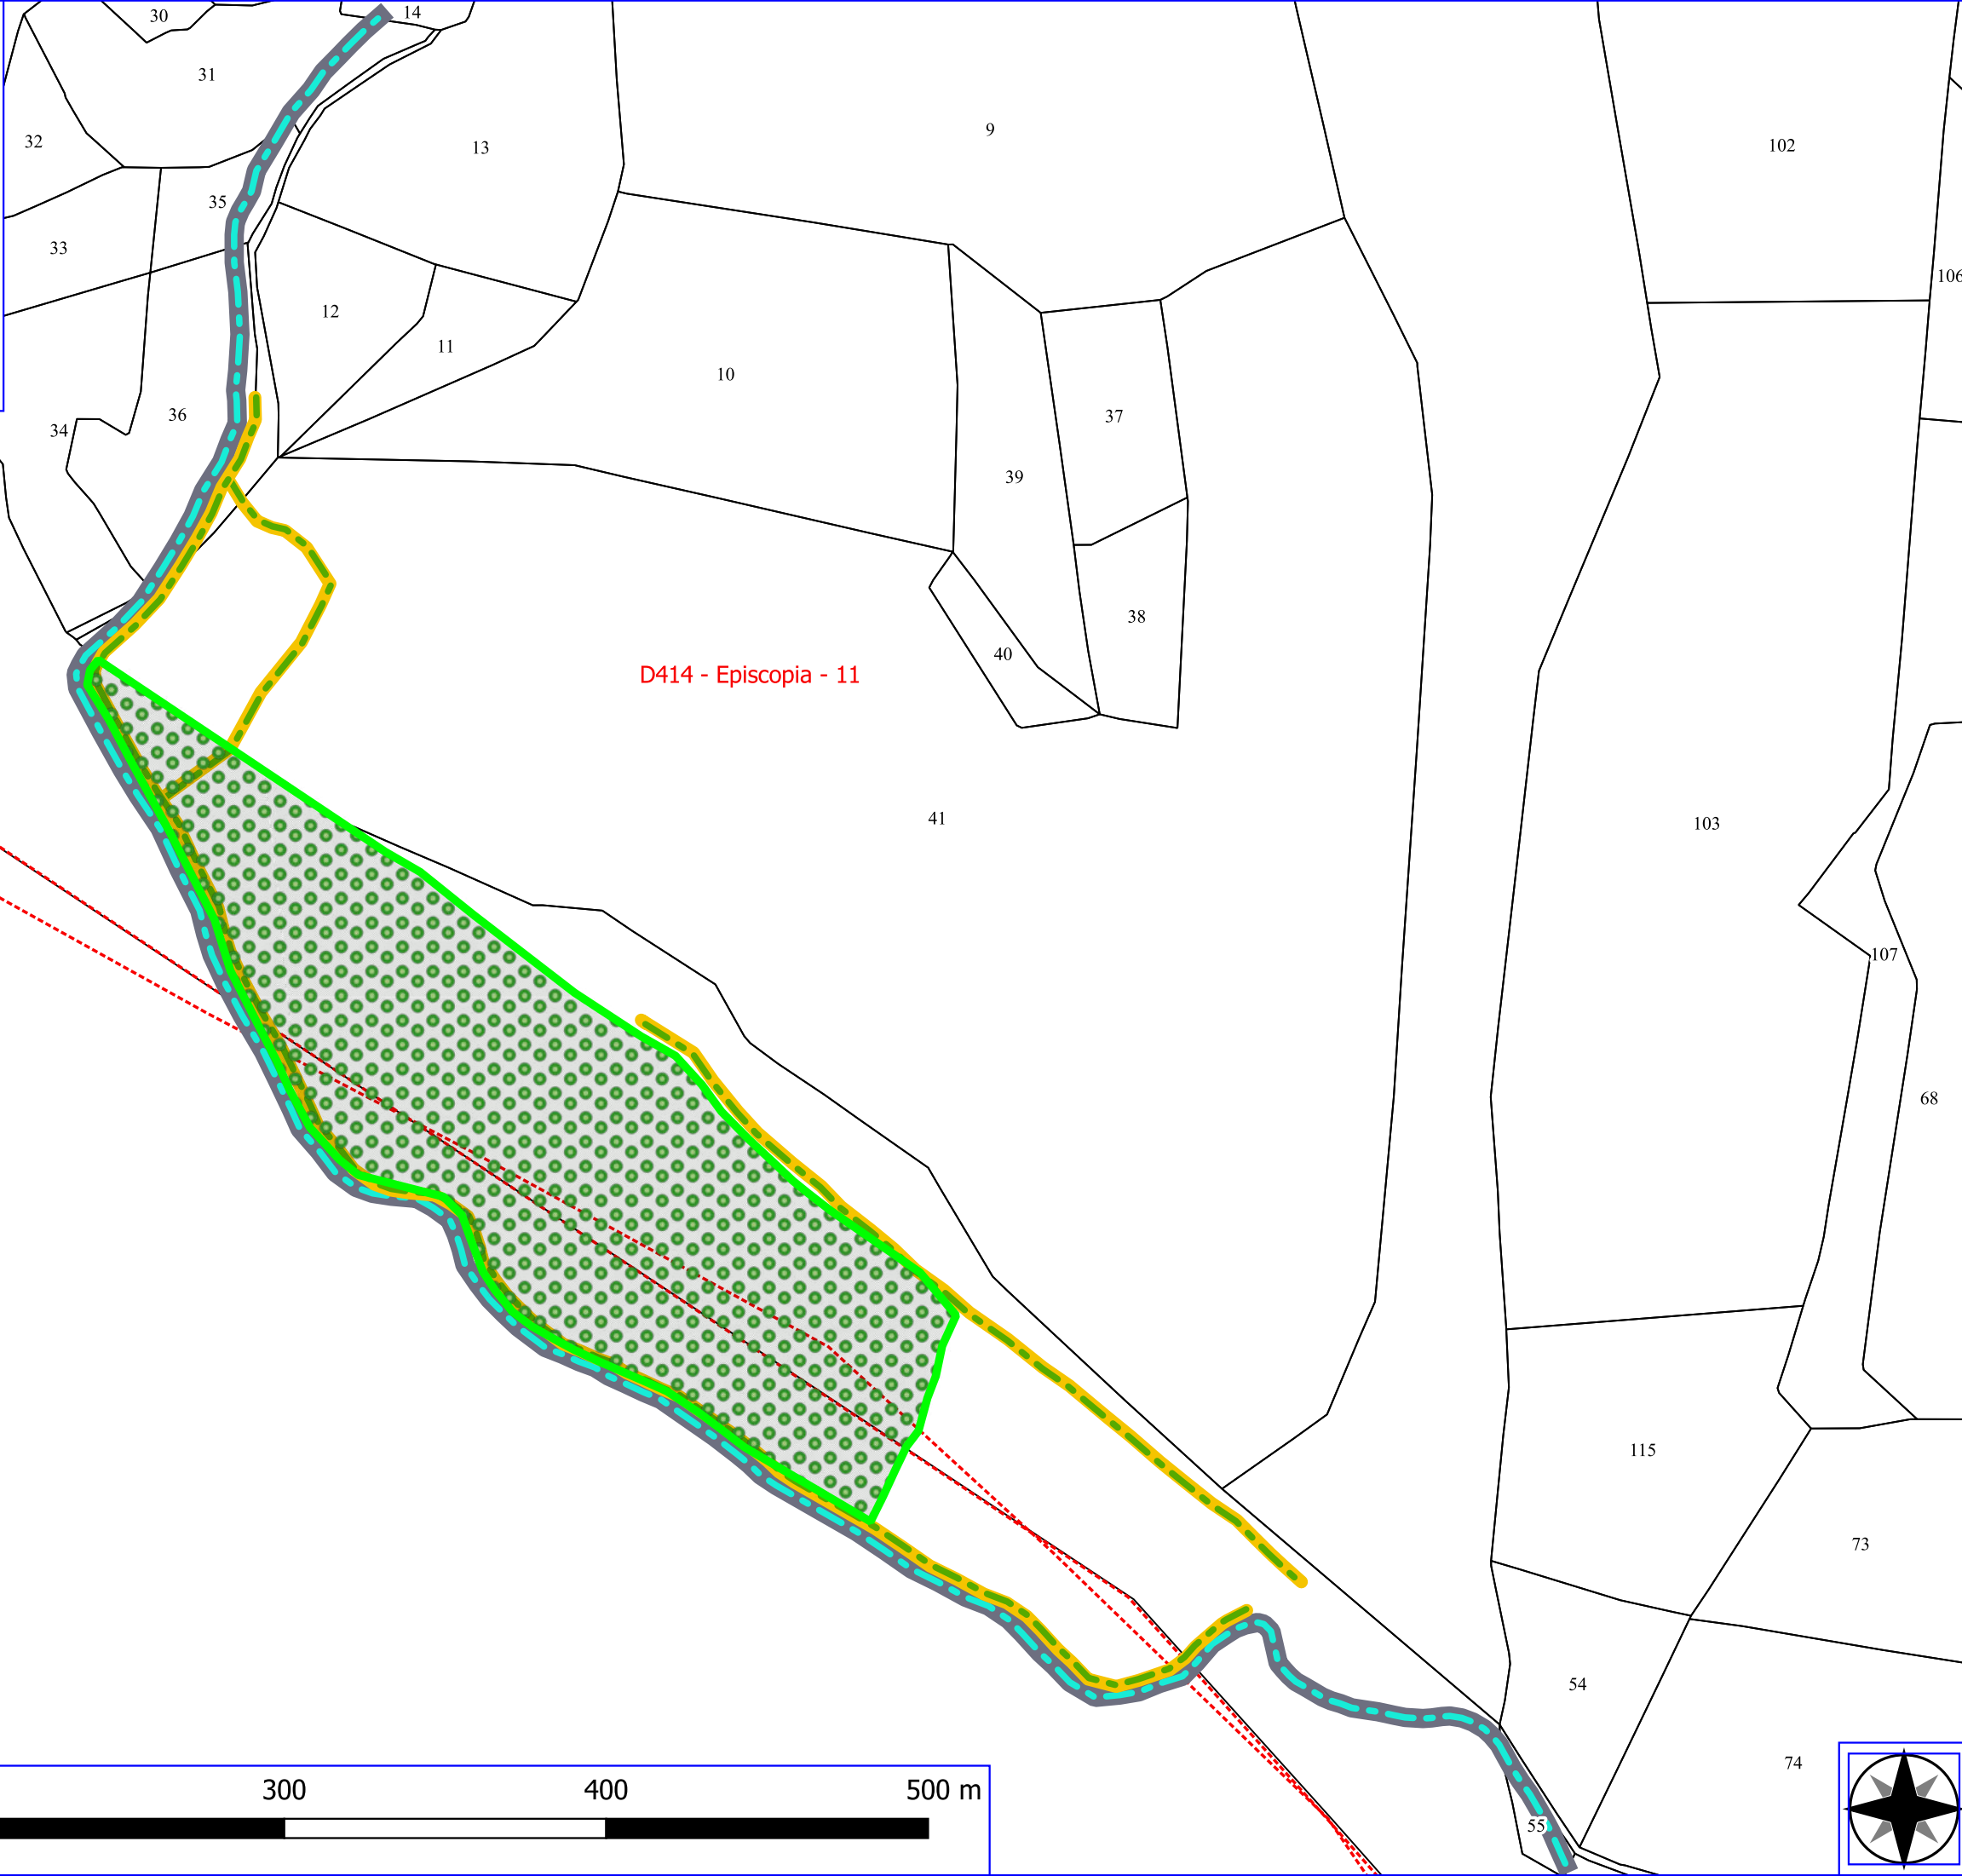

Legenda

EPISCOPIA POA 2023

-  DECESPUGLIAMENTO AREA BOSCATÀ
-  MANUTENZIONE DI VIALE TAGLIAFUOCO
-  MANUTENZIONE ANNUALE DI PISTA FORESTALE
-  FOGLI CATASTALI
-  PARTICELLE

Legenda

EPISCOPIA POA 2023

▶▶▶▶▶ MANUTENZIONE ANNUALE DI CAN. E FOSSI DI GUARDIA

FOGLI CATASTALI

PARTICELLE

Legenda

EPISCOPIA POA 2023

-  VERDE URBANO E PERIURBANO
-  MANUTENZIONE ANNUALE DI CAN. E FOSSI DI GUARDIA
-  FOGLI CATASTALI
-  PARTICELLE

Legenda

EPISCOPIA POA 2023

MANUTENZIONE ANNUALE DI PISTA FORESTALE