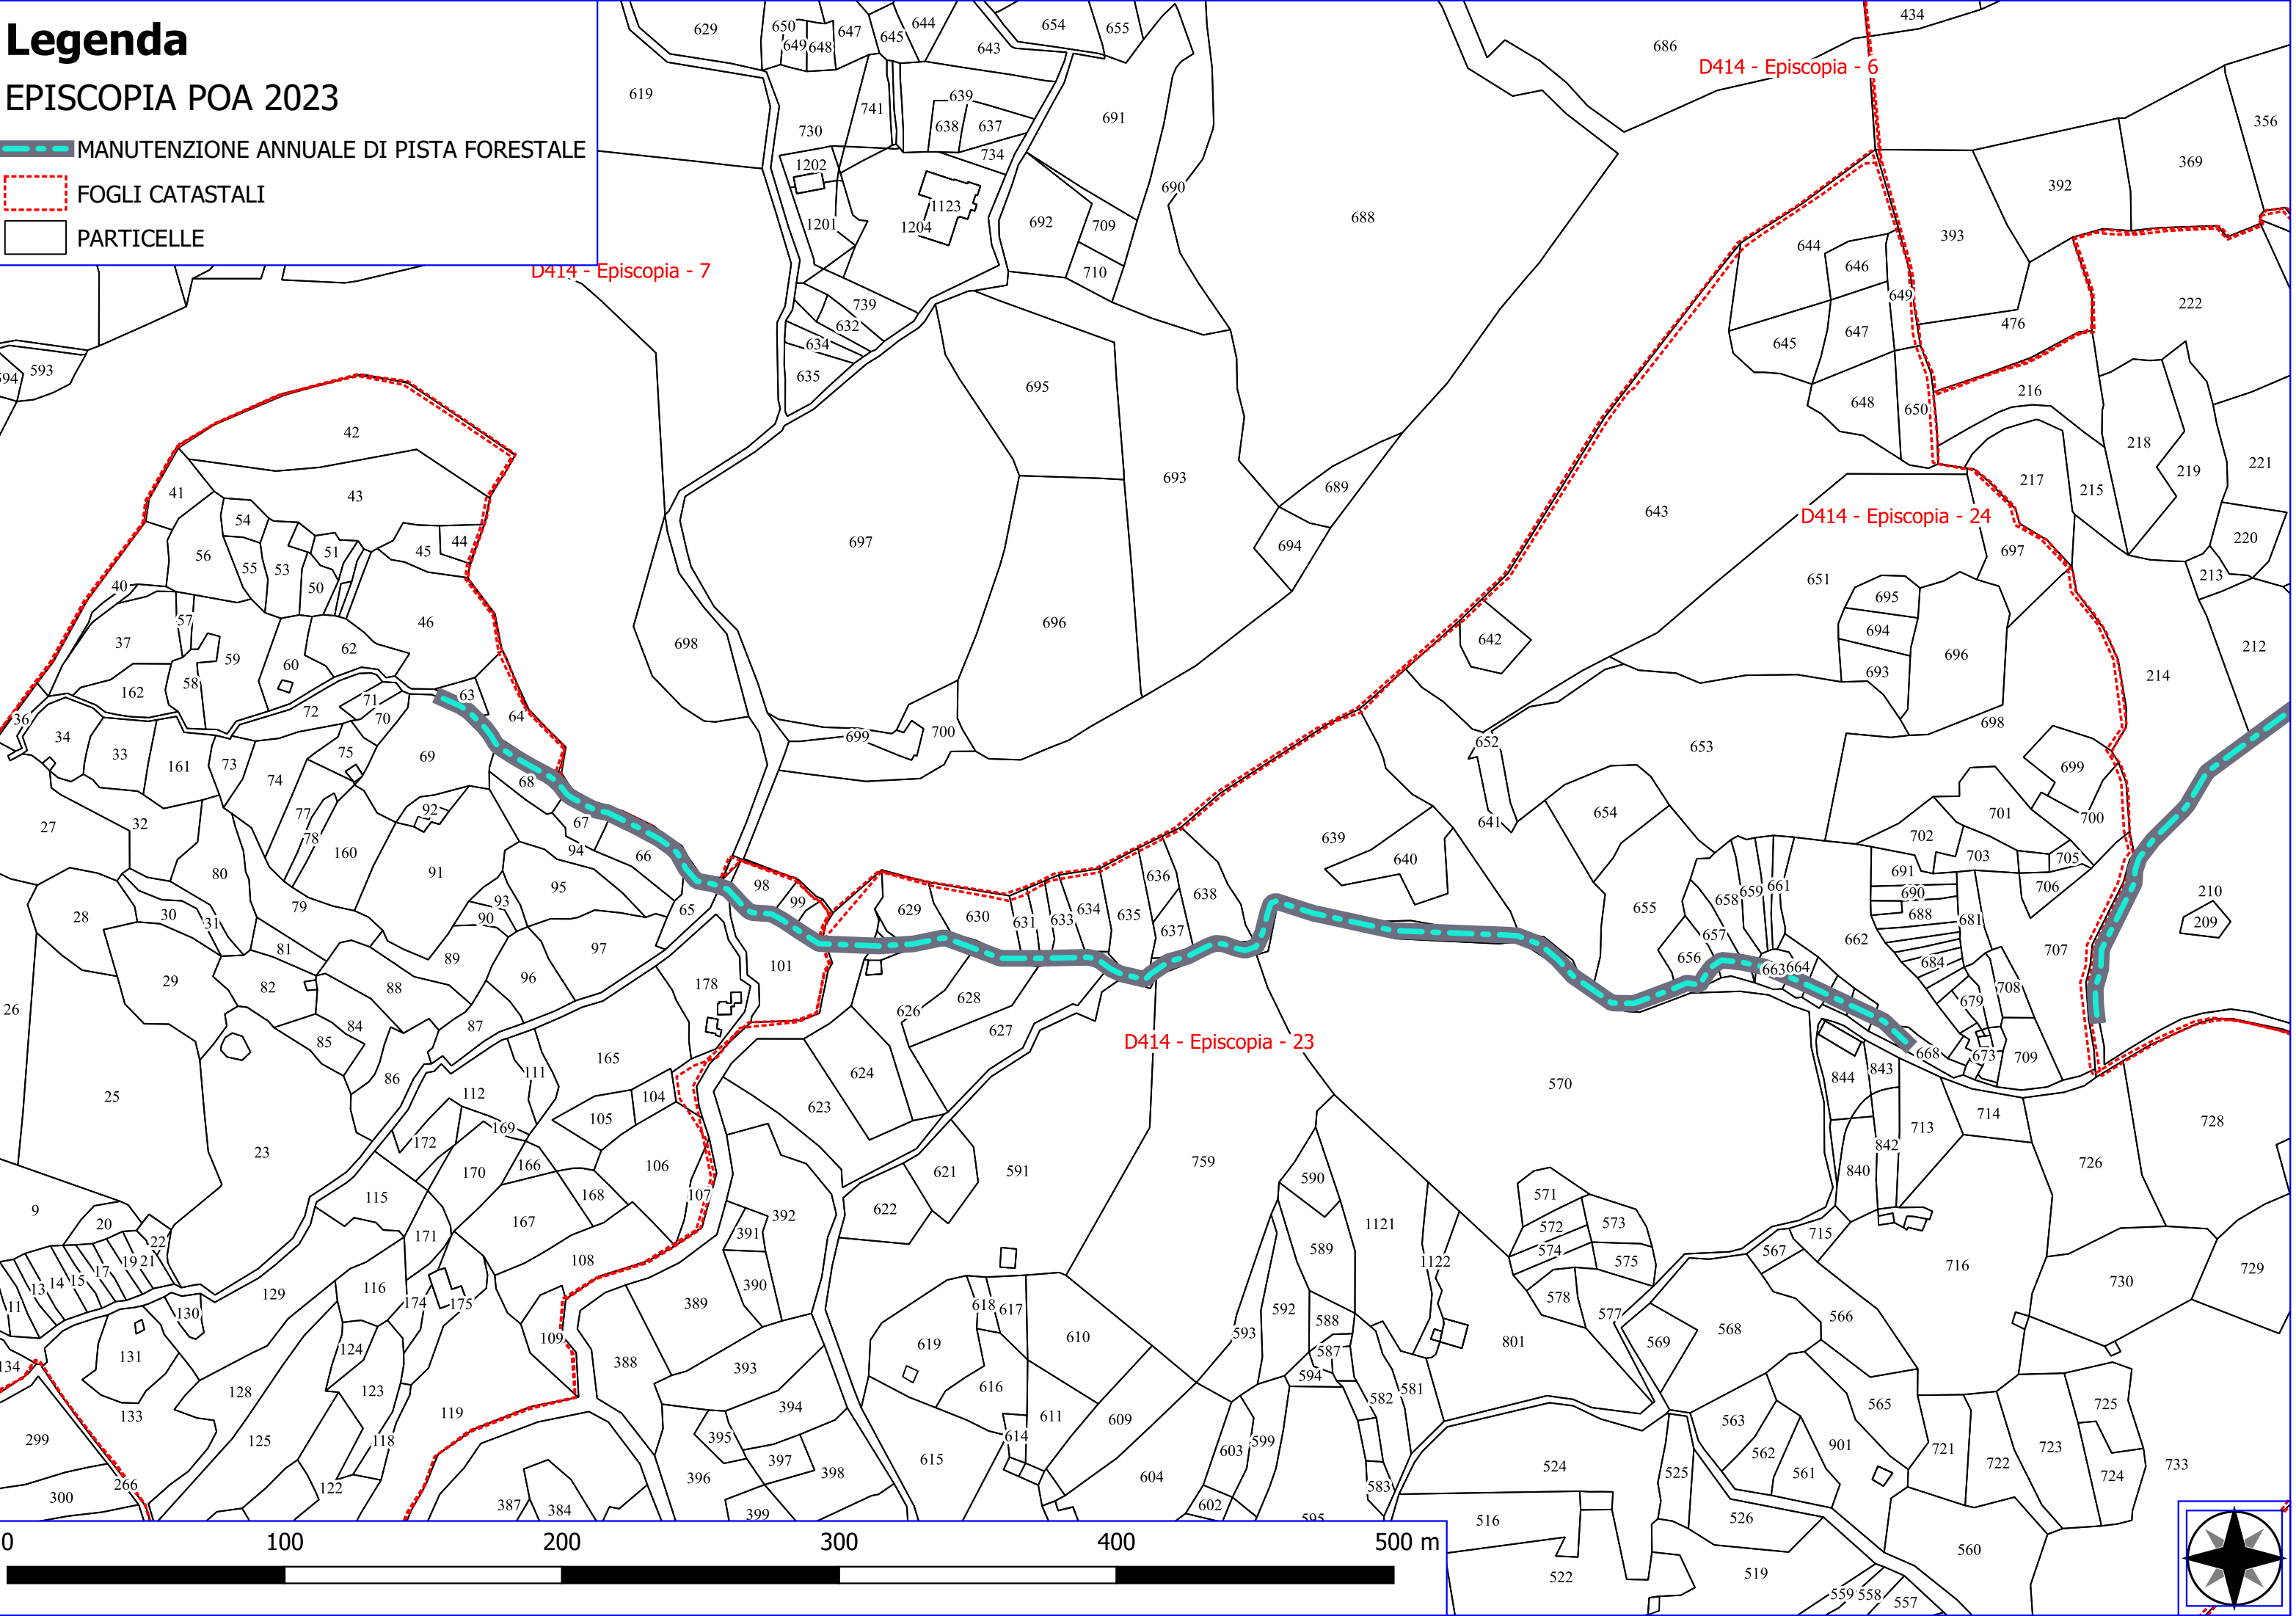

Legenda

EPISCOPIA POA 2023

MANUTENZIONE ANNUALE DI PISTA FORESTALE

FOGLI CATASTALI

PARTICELLE

D414 - Episcopia - 7

D414 - Episcopia - 6

D414 - Episcopia - 24

D414 - Episcopia - 23