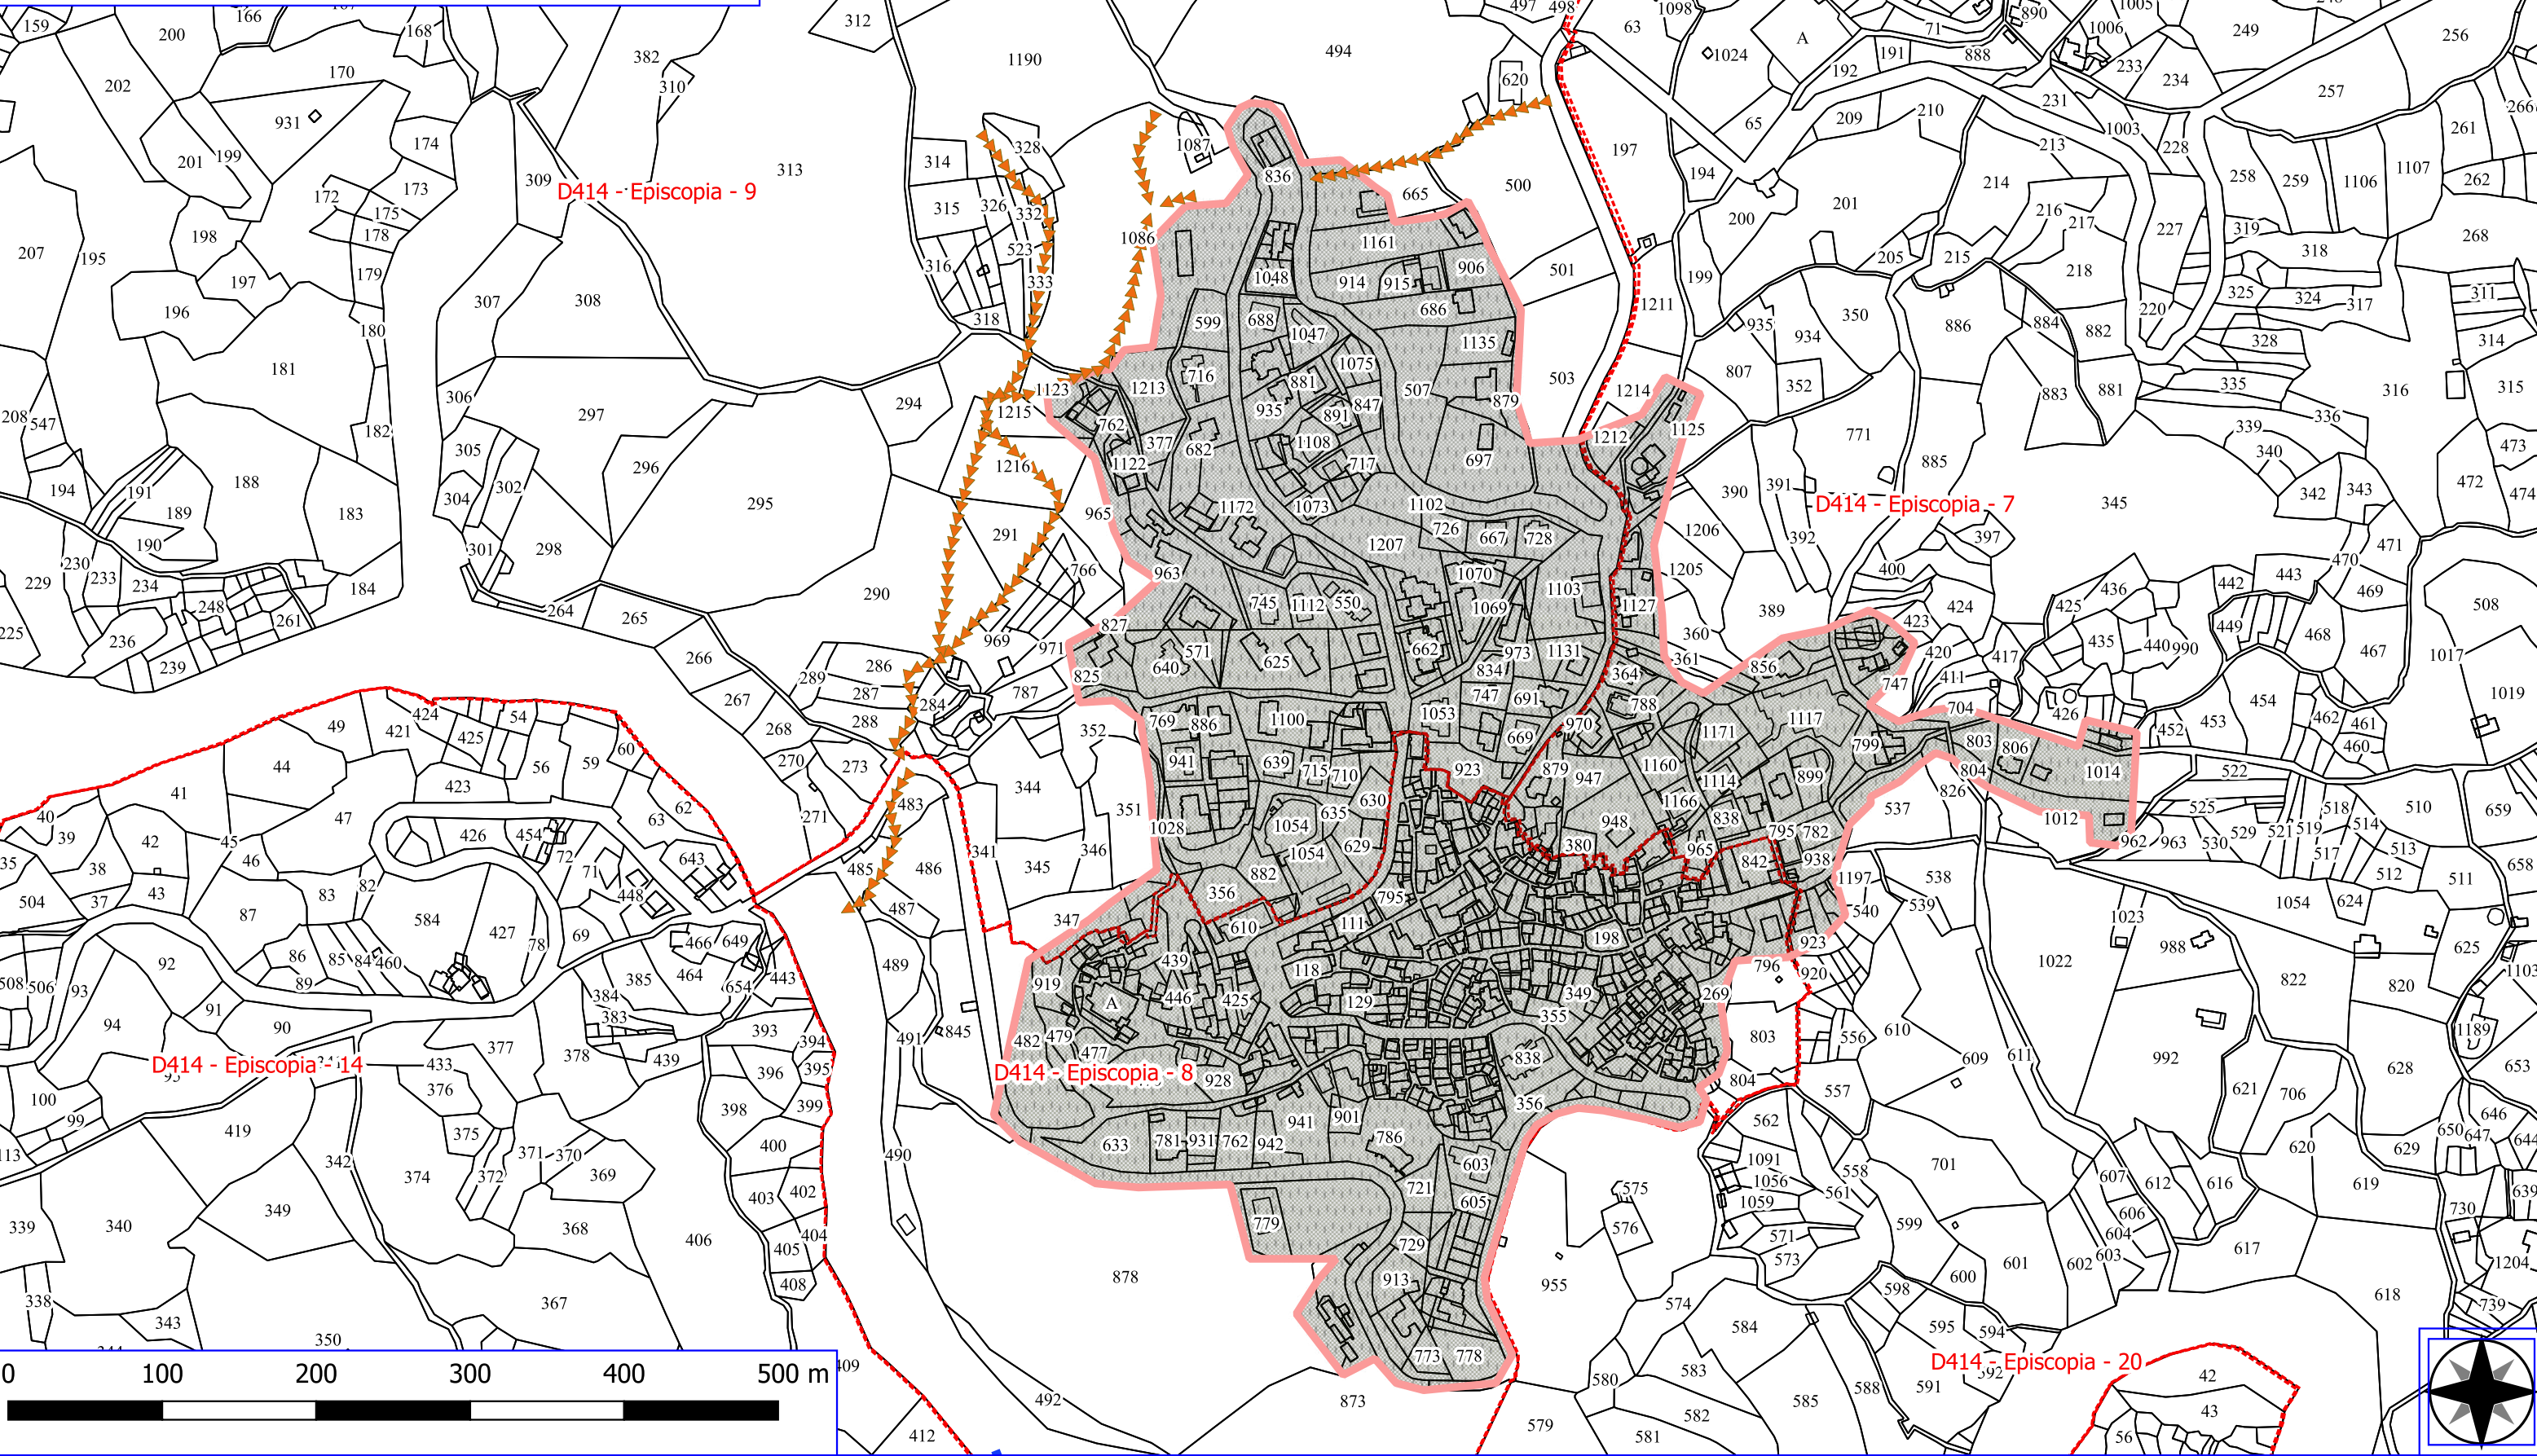

Legenda

EPISCOPIA POA 2023

- VERDE URBANO E PERIURBANO
- MANUTENZIONE ANNUALE DI CAN. E FOSSI DI GUARDIA
- FOGLI CATASTALI
- PARTICELLE