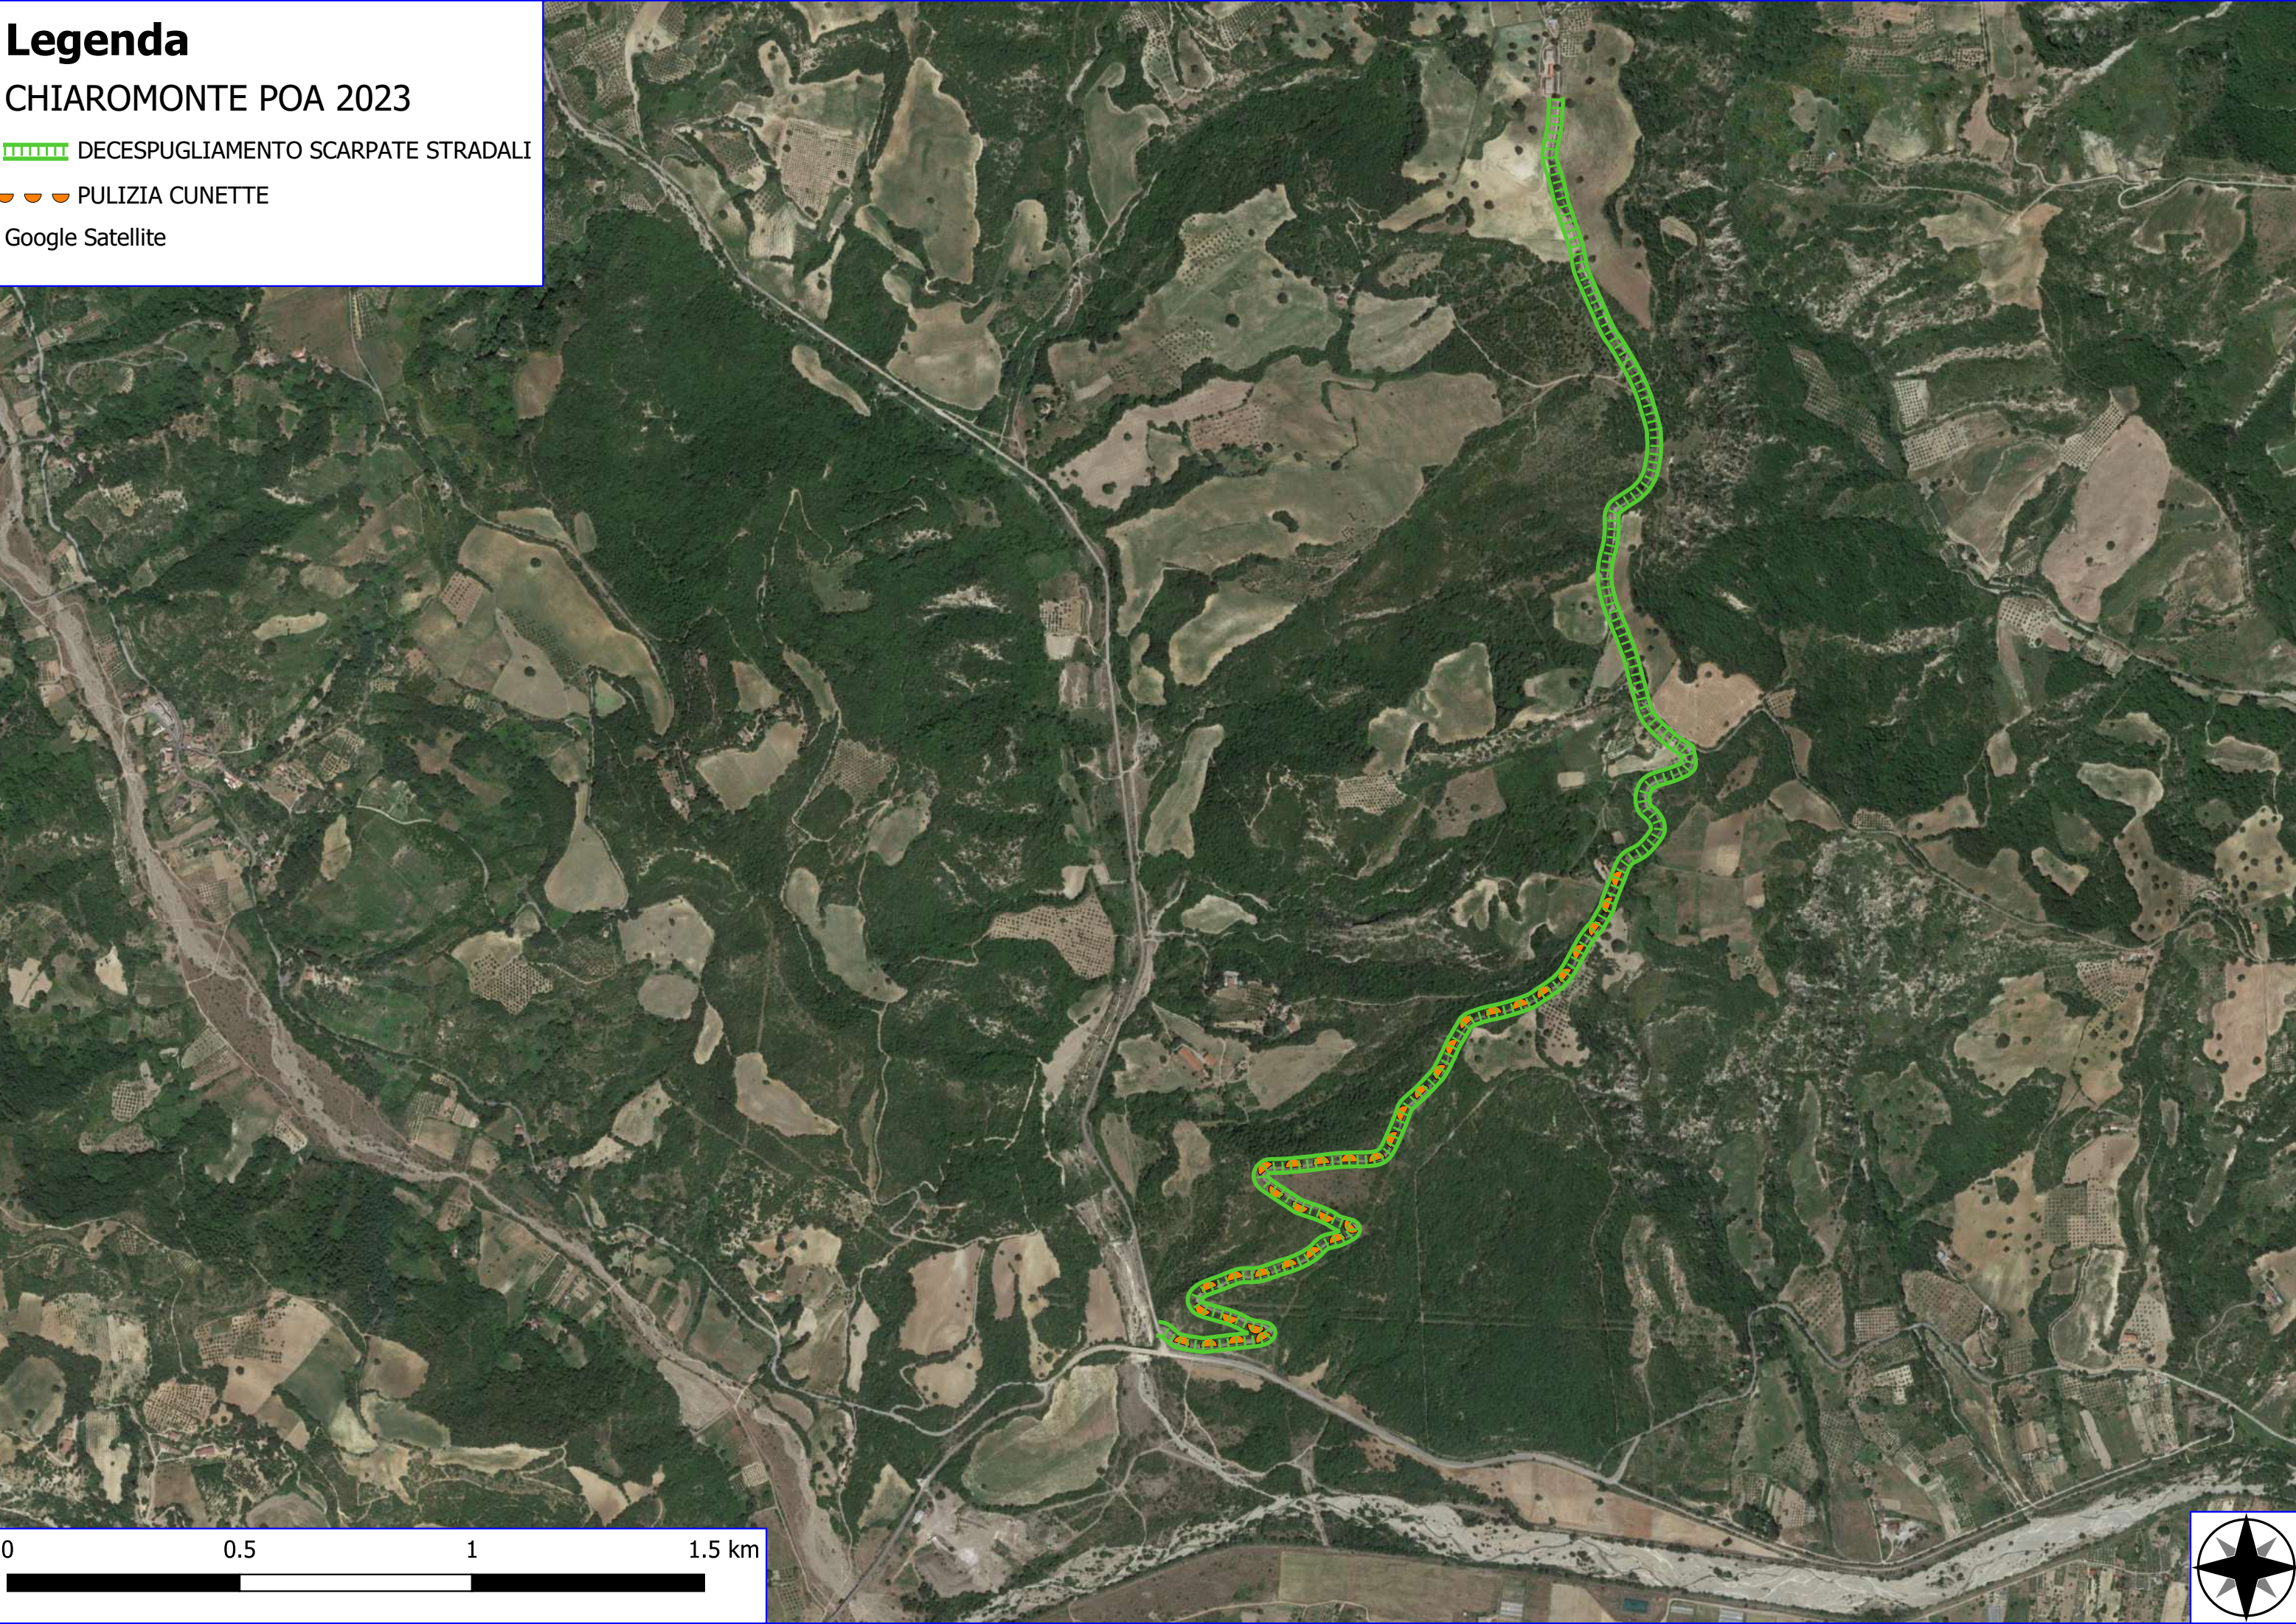

Legenda

CHIAROMONTE POA 2023

- MANUTENZIONE DI VIALE TAGLIAFUOCO
- MANUTENZIONE ANNUALE PISTA FORESTALE
- MANUTENZIONE DI SENTIERO
- MANUT. ANNUALE CANAL. E FOSSI DI GUARDIA
- FOGLI CATASTALI
- PARTICELLE

Legenda

CHIAROMONTE POA 2023

 DECESPUGLIAMENTO SCARPATE STRADALI

 PULIZIA CUNETTE

Google Satellite

Legenda

CHIAROMONTE POA 2023

 DECESPUGLIAMENTO SCARPATE STRADALI

 PULIZIA CUNETTE

Google Satellite

Legenda

CHIAROMONTE POA 2023

 DECESPUGLIAMENTO SCARPATE STRADALI

 PULIZIA CUNETTE

Google Satellite

Legenda

CHIAROMONTE POA 2023

 DECESPUGLIAMENTO SCARPATE STRADALI

 PULIZIA CUNETTE

Google Satellite