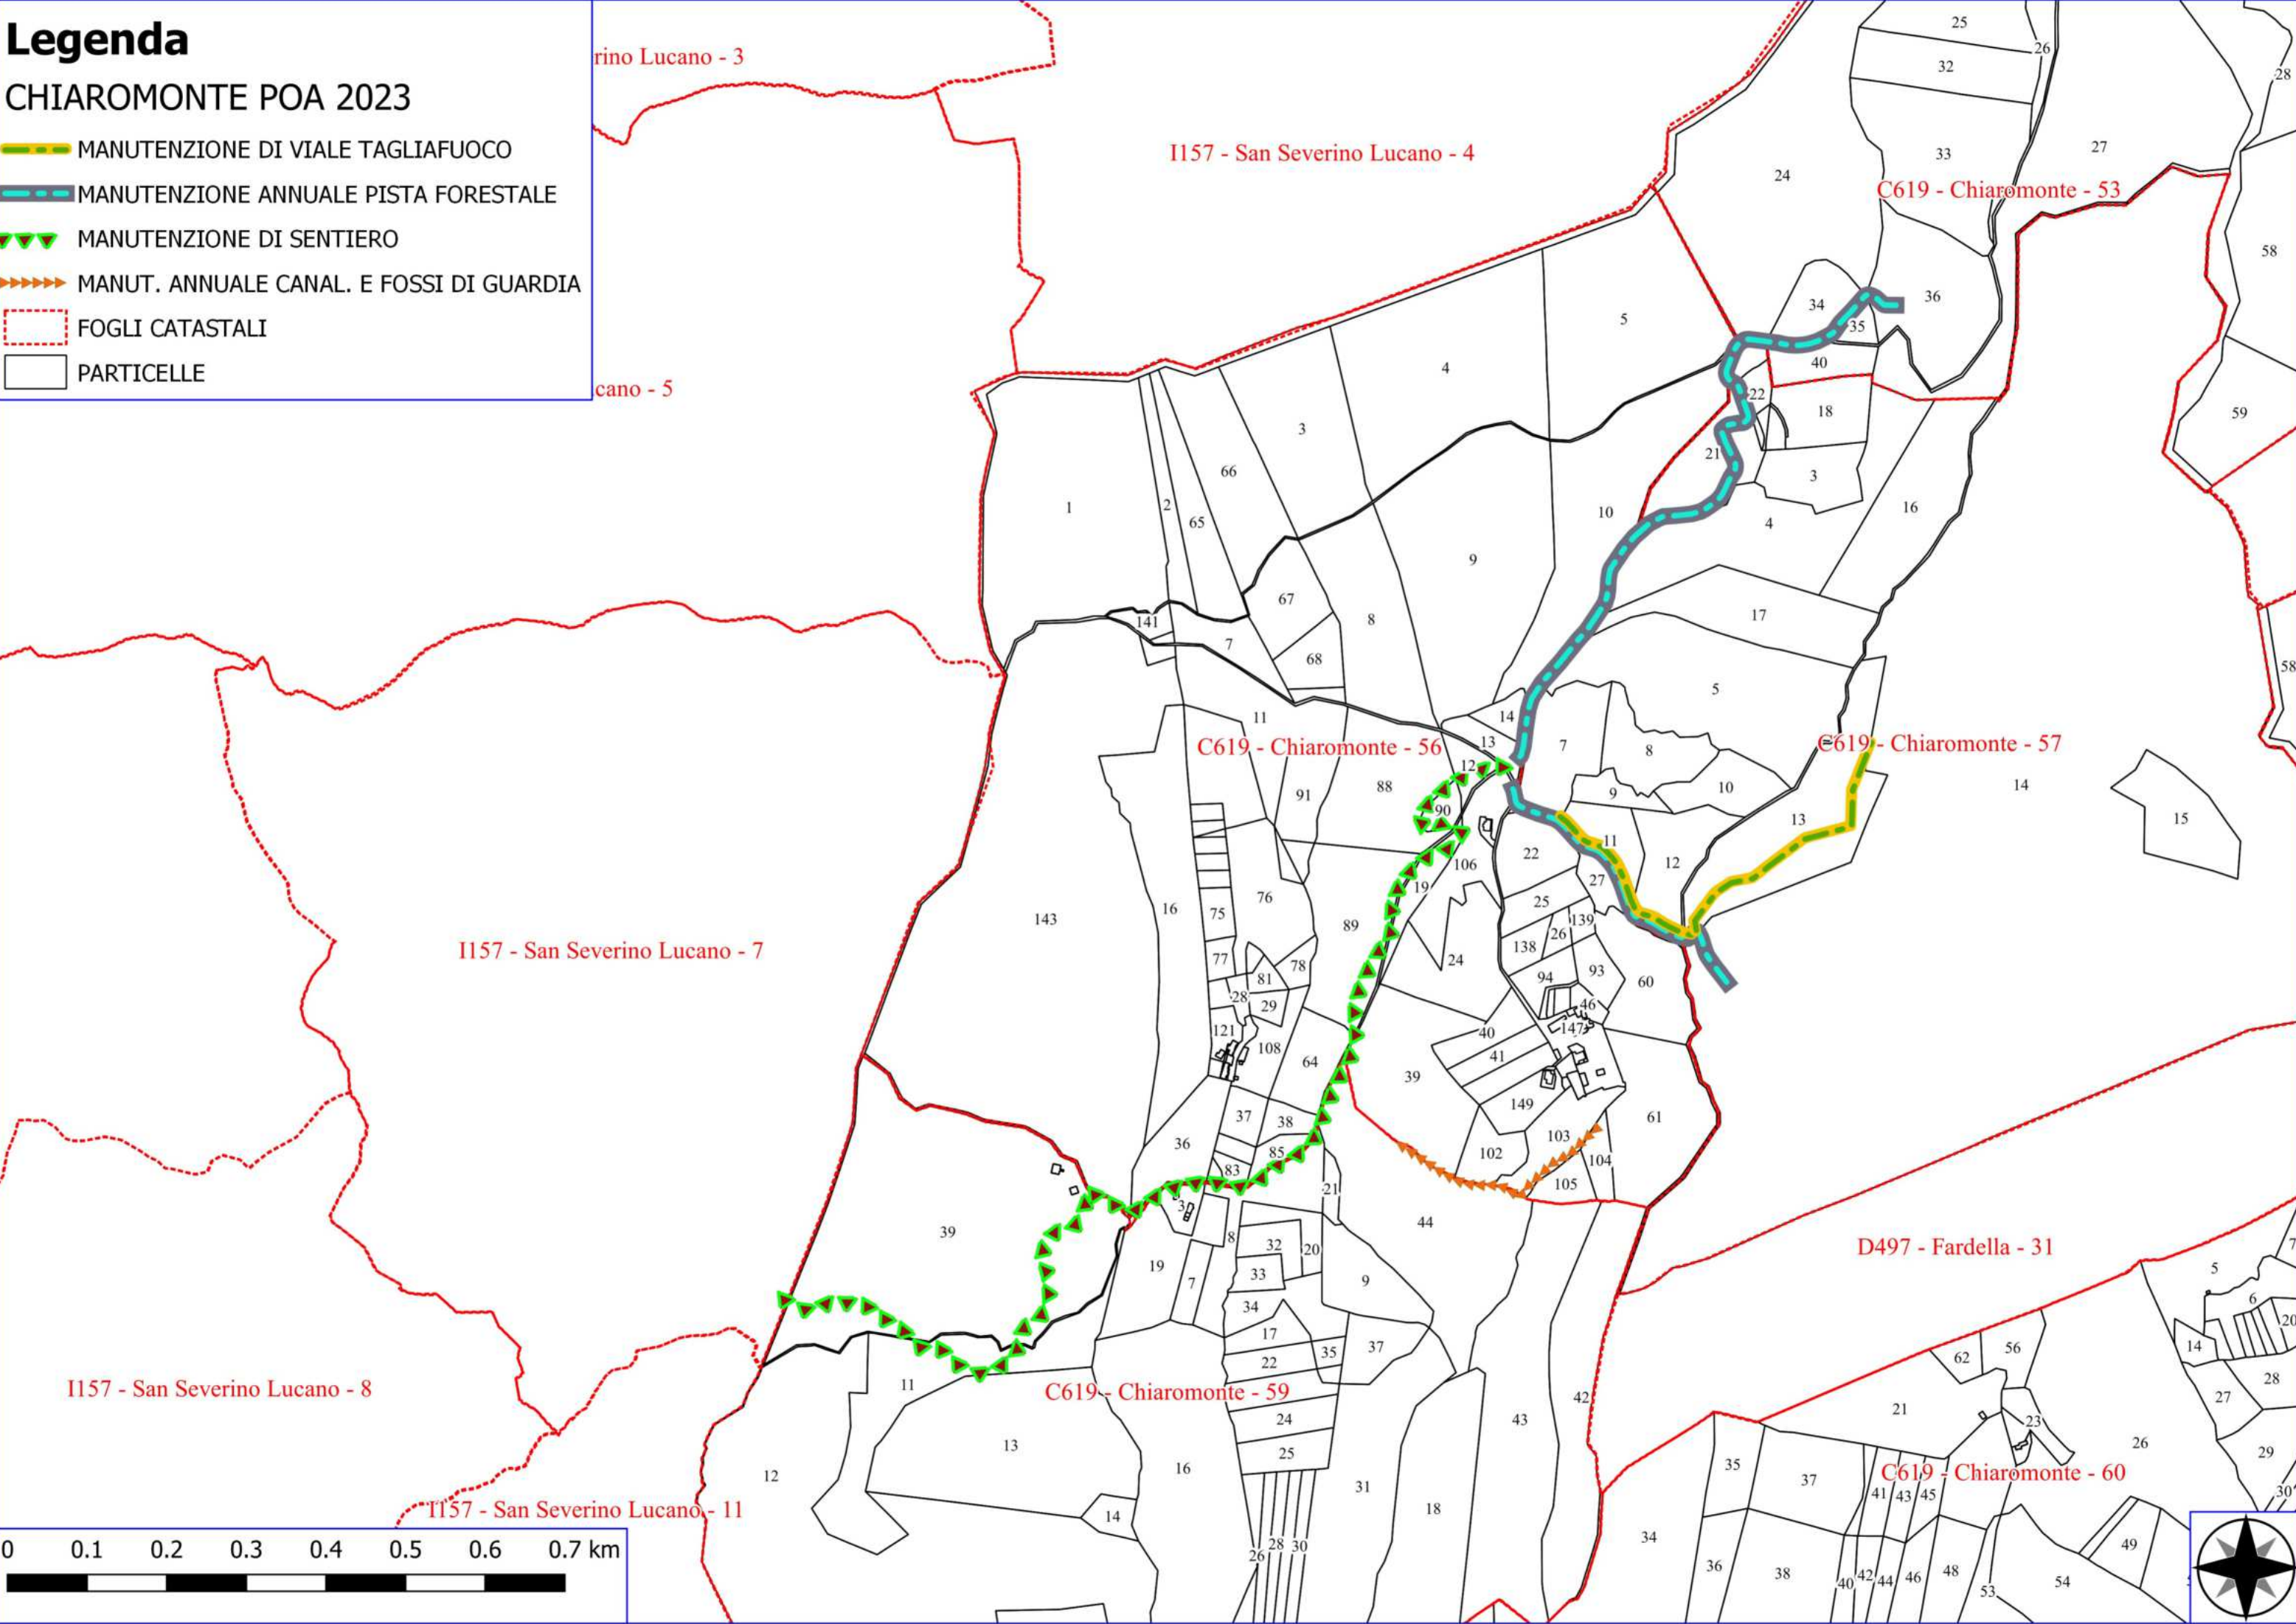

Legenda

CHIAROMONTE POA 2023

- DECESPUGLIAMENTO ASTE FLUVIALI
- MANUTENZIONE DI VIALE TAGLIAFUOCO
- MANUTENZIONE DI SENTIERO
- MANUT. ANNUALE CANAL. E FOSSI DI GUARDIA
- DECESPUGLIAMENTO AREA BOSCATATA
- FOGLI CATASTALI
- PARTICELLE

Legenda

CHIAROMONTE POA 2023

- MANUTENZIONE DI VIALE TAGLIAFUOCO
- MANUTENZIONE ANNUALE PISTA FORESTALE
- MANUTENZIONE DI SENTIERO
- MANUT. ANNUALE CANAL. E FOSSI DI GUARDIA
- FOGLI CATASTALI
- PARTICELLE