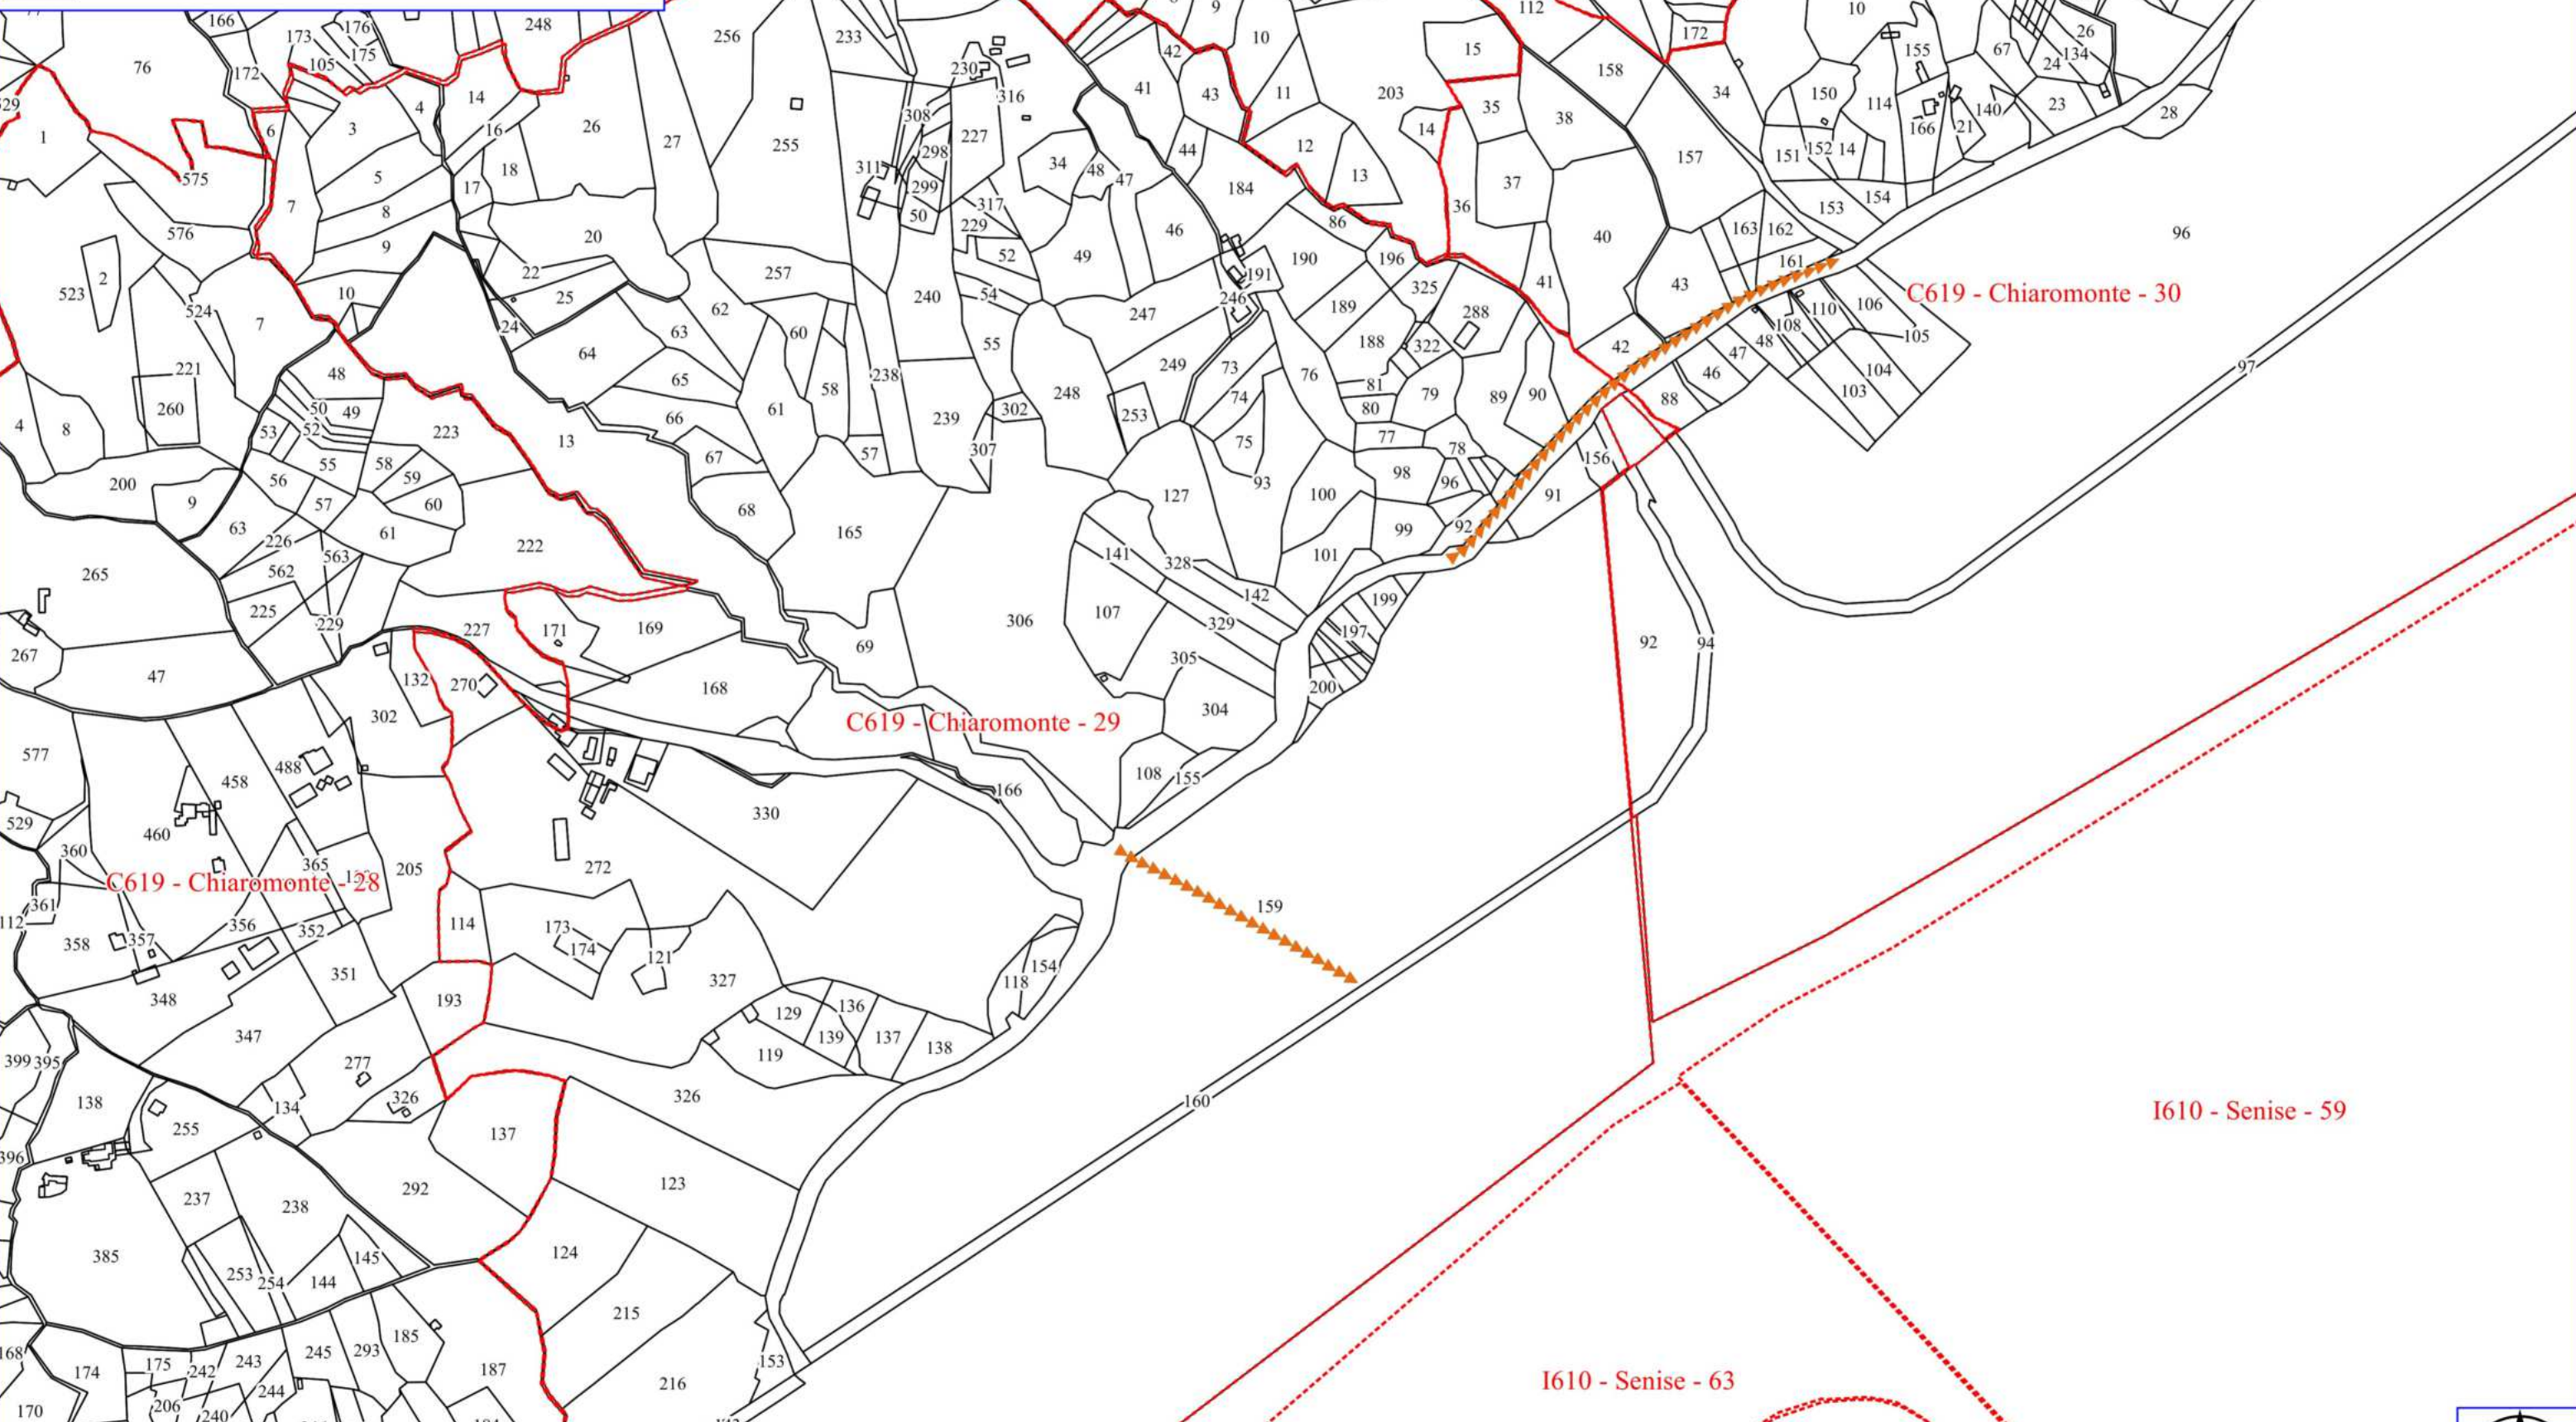

Legenda

CHIAROMONTE POA 2023

MANUT. ANNUALE CANAL. E FOSSI DI GUARDIA

FOGLI CATASTALI

PARTICELLE

I610 - Senise - 59

I610 - Senise - 63