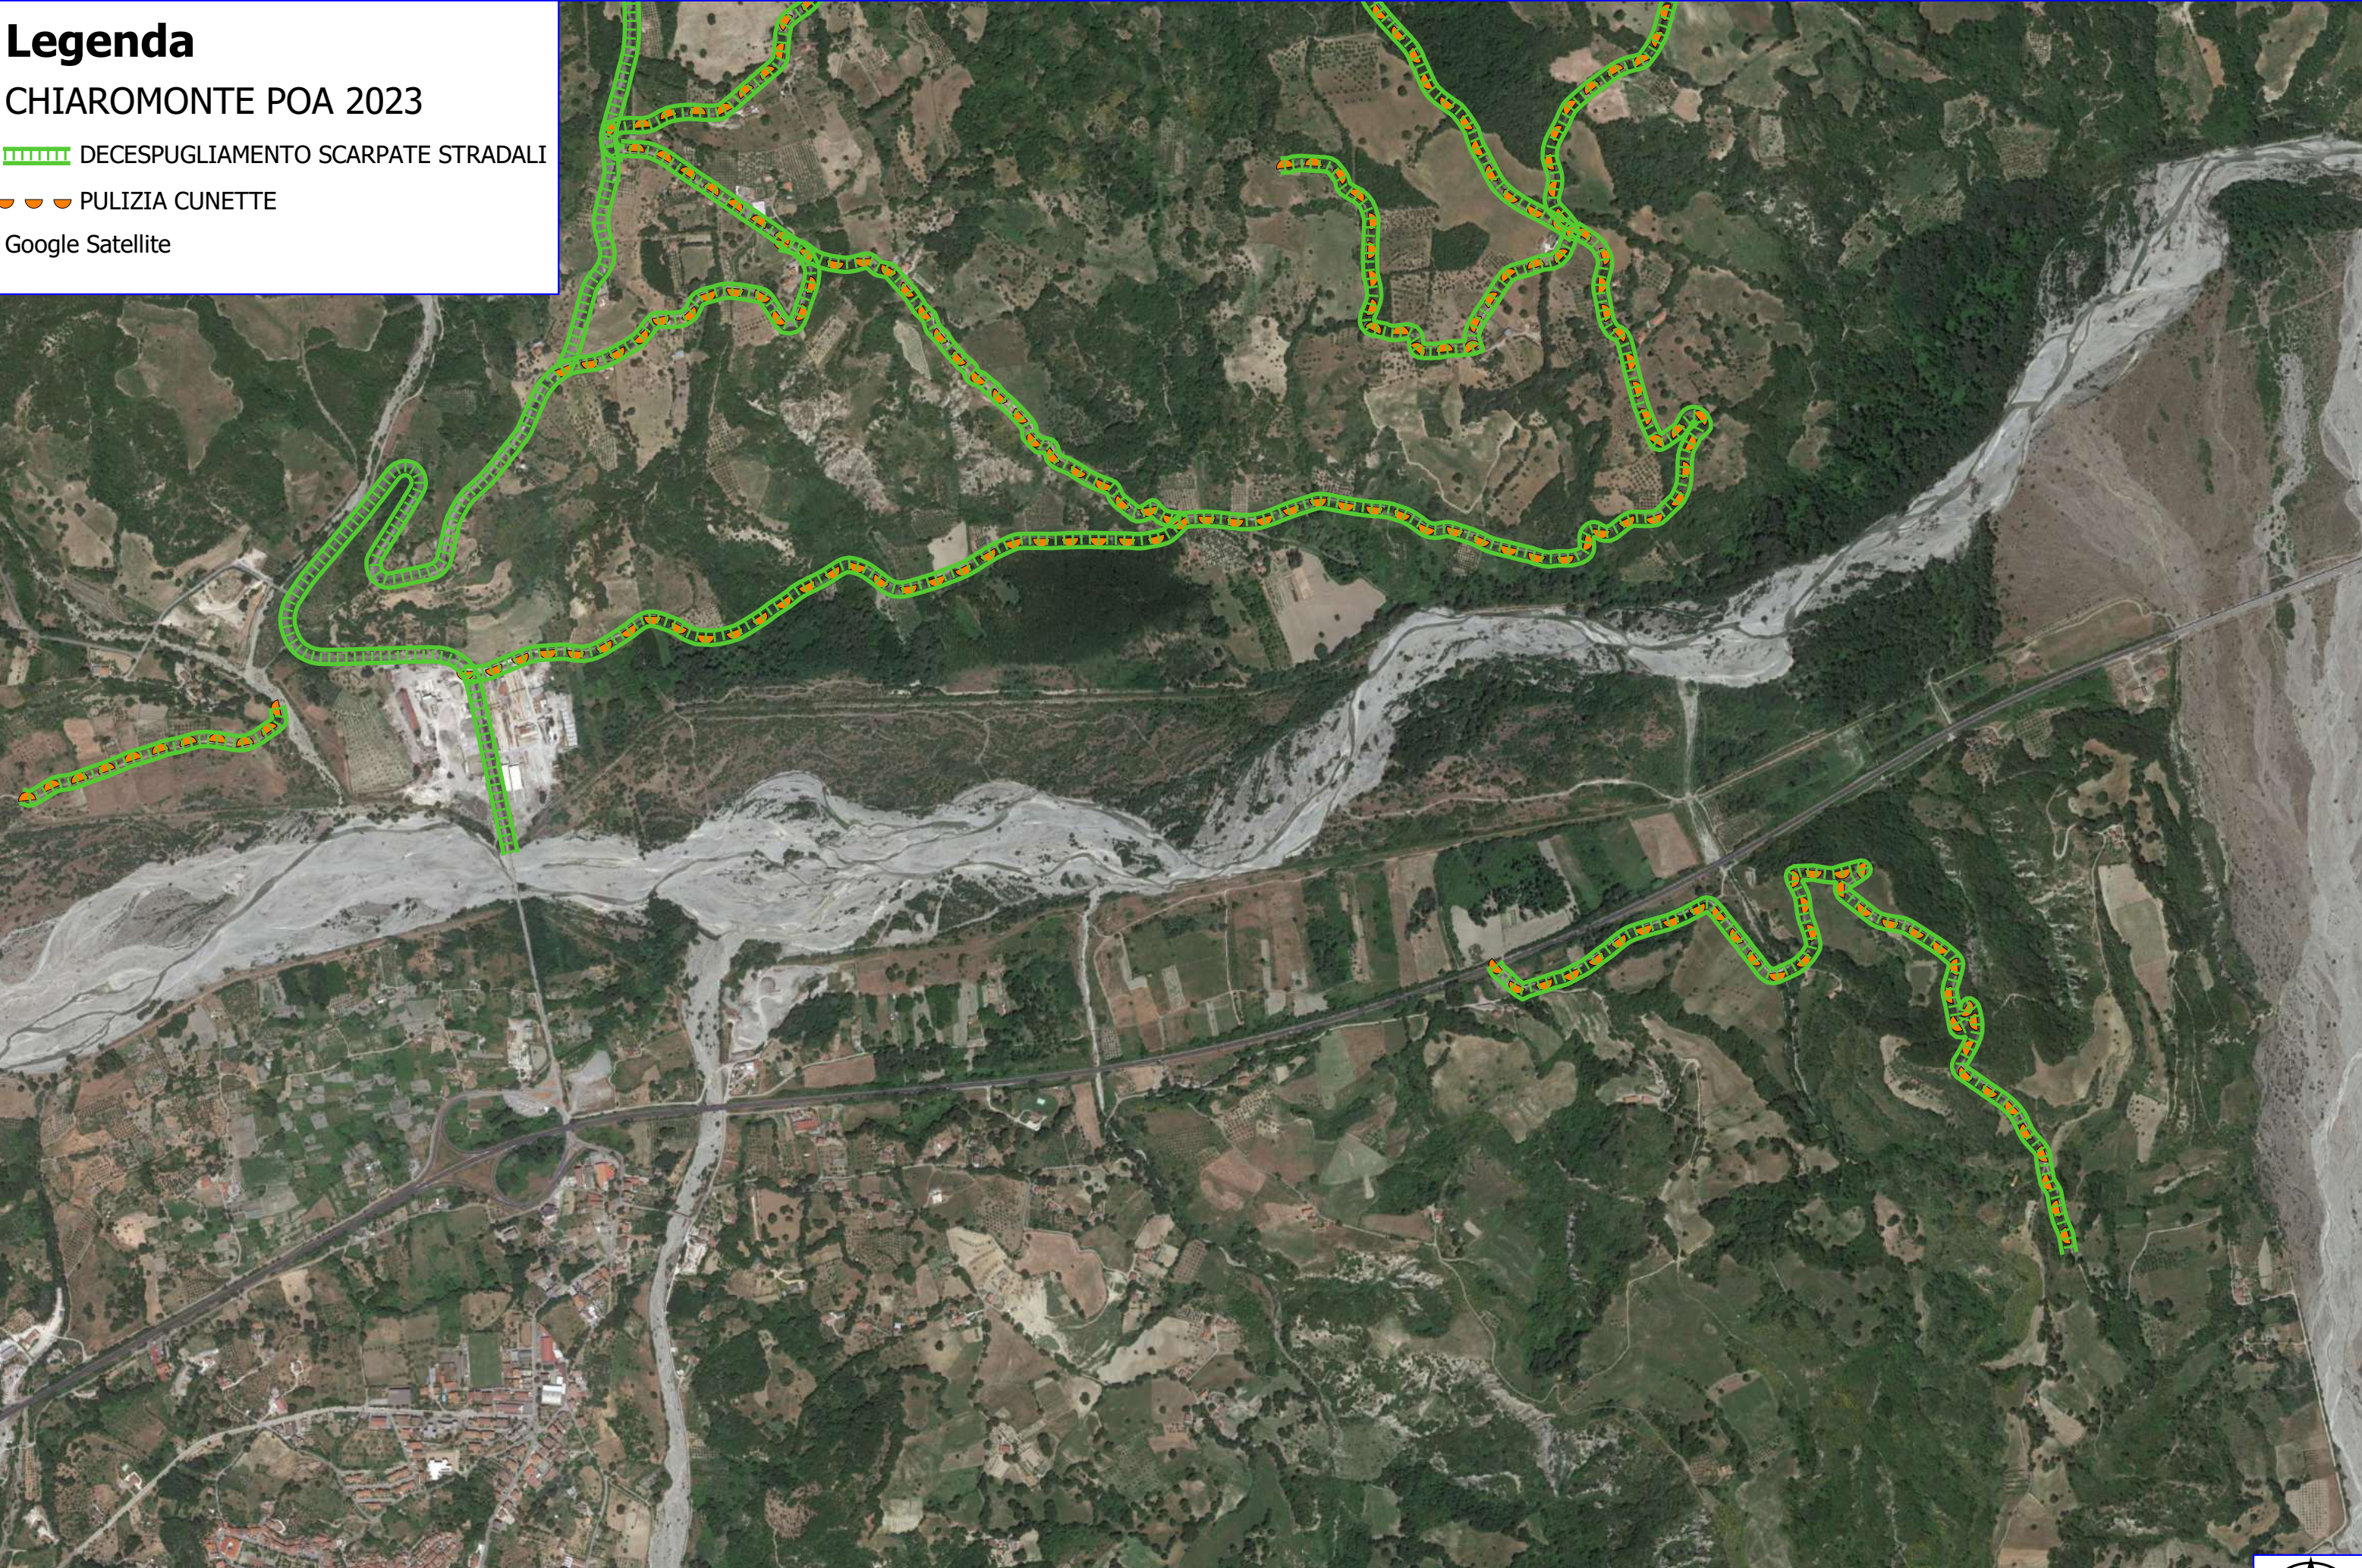

Legenda

CHIAROMONTE POA 2023

- MANUTENZIONE DI VIALE TAGLIAFUOCO
- MANUTENZIONE ANNUALE PISTA FORESTALE
- MANUTENZIONE DI SENTIERO
- MANUT. ANNUALE CANAL. E FOSSI DI GUARDIA
- FOGLI CATASTALI
- PARTICELLE

Legenda

CHIAROMONTE POA 2023

 DECESPUGLIAMENTO SCARPATE STRADALI

 PULIZIA CUNETTE

Google Satellite

Legenda

CHIAROMONTE POA 2023

 DECESPUGLIAMENTO SCARPATE STRADALI

 PULIZIA CUNETTE

Google Satellite

Legenda

CHIAROMONTE POA 2023

 DECESPUGLIAMENTO SCARPATE STRADALI

 PULIZIA CUNETTE

Google Satellite

Legenda

CHIAROMONTE POA 2023

 DECESPUGLIAMENTO SCARPATE STRADALI

 PULIZIA CUNETTE

Google Satellite