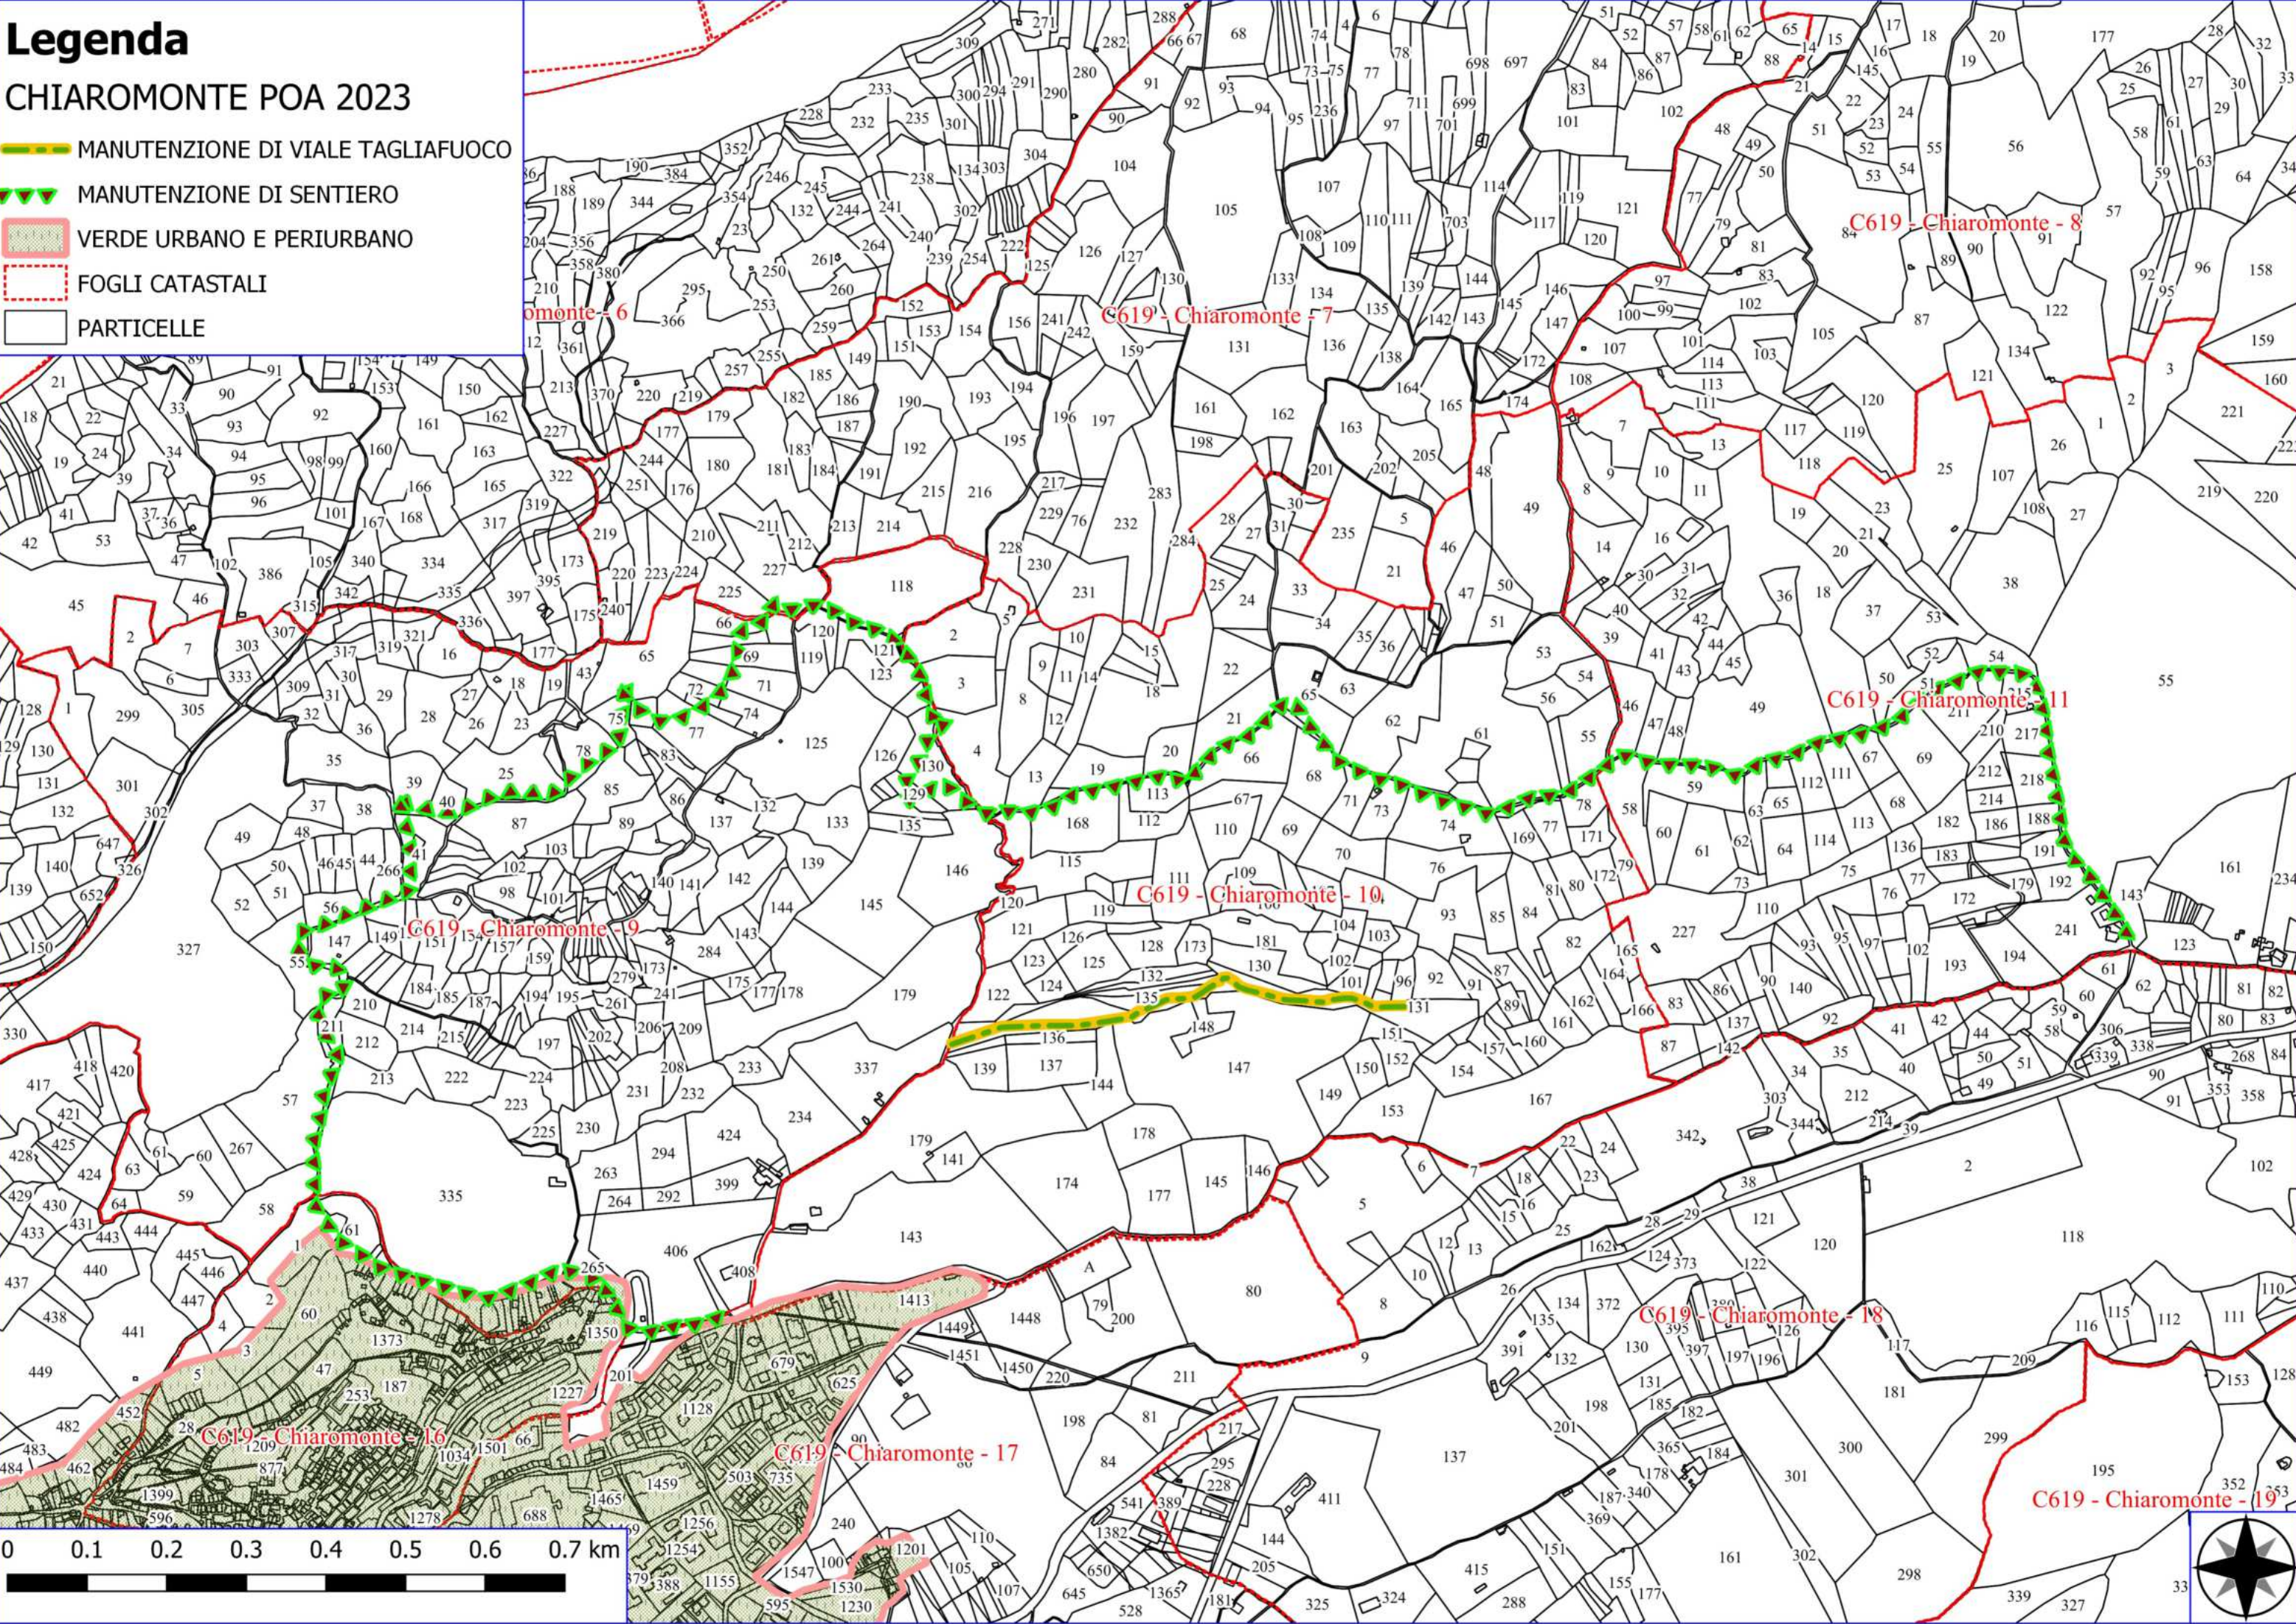

Legenda

CHIAROMONTE POA 2023

- MANUTENZIONE DI VIA TAGLIAFUOCO
- MANUTENZIONE DI SENTIERO
- MANUT. ANNUALE CANAL. E FOSSI DI GUARDIA
- VERDE URBANO E PERIURBANO
- FOGLI CATASTALI
- PARTICELLE

Legenda

CHIAROMONTE POA 2023

- MANUTENZIONE DI VIA TAGLIAFUOCO
- MANUTENZIONE DI SENTIERO
- VERDE URBANO E PERIURBANO
- FOGLI CATASTALI
- PARTICELLE

Legenda

CHIAROMONTE POA 2023

MANUT. ANNUALE CANAL. E FOSSI DI GUARDIA

FOGLI CATASTALI