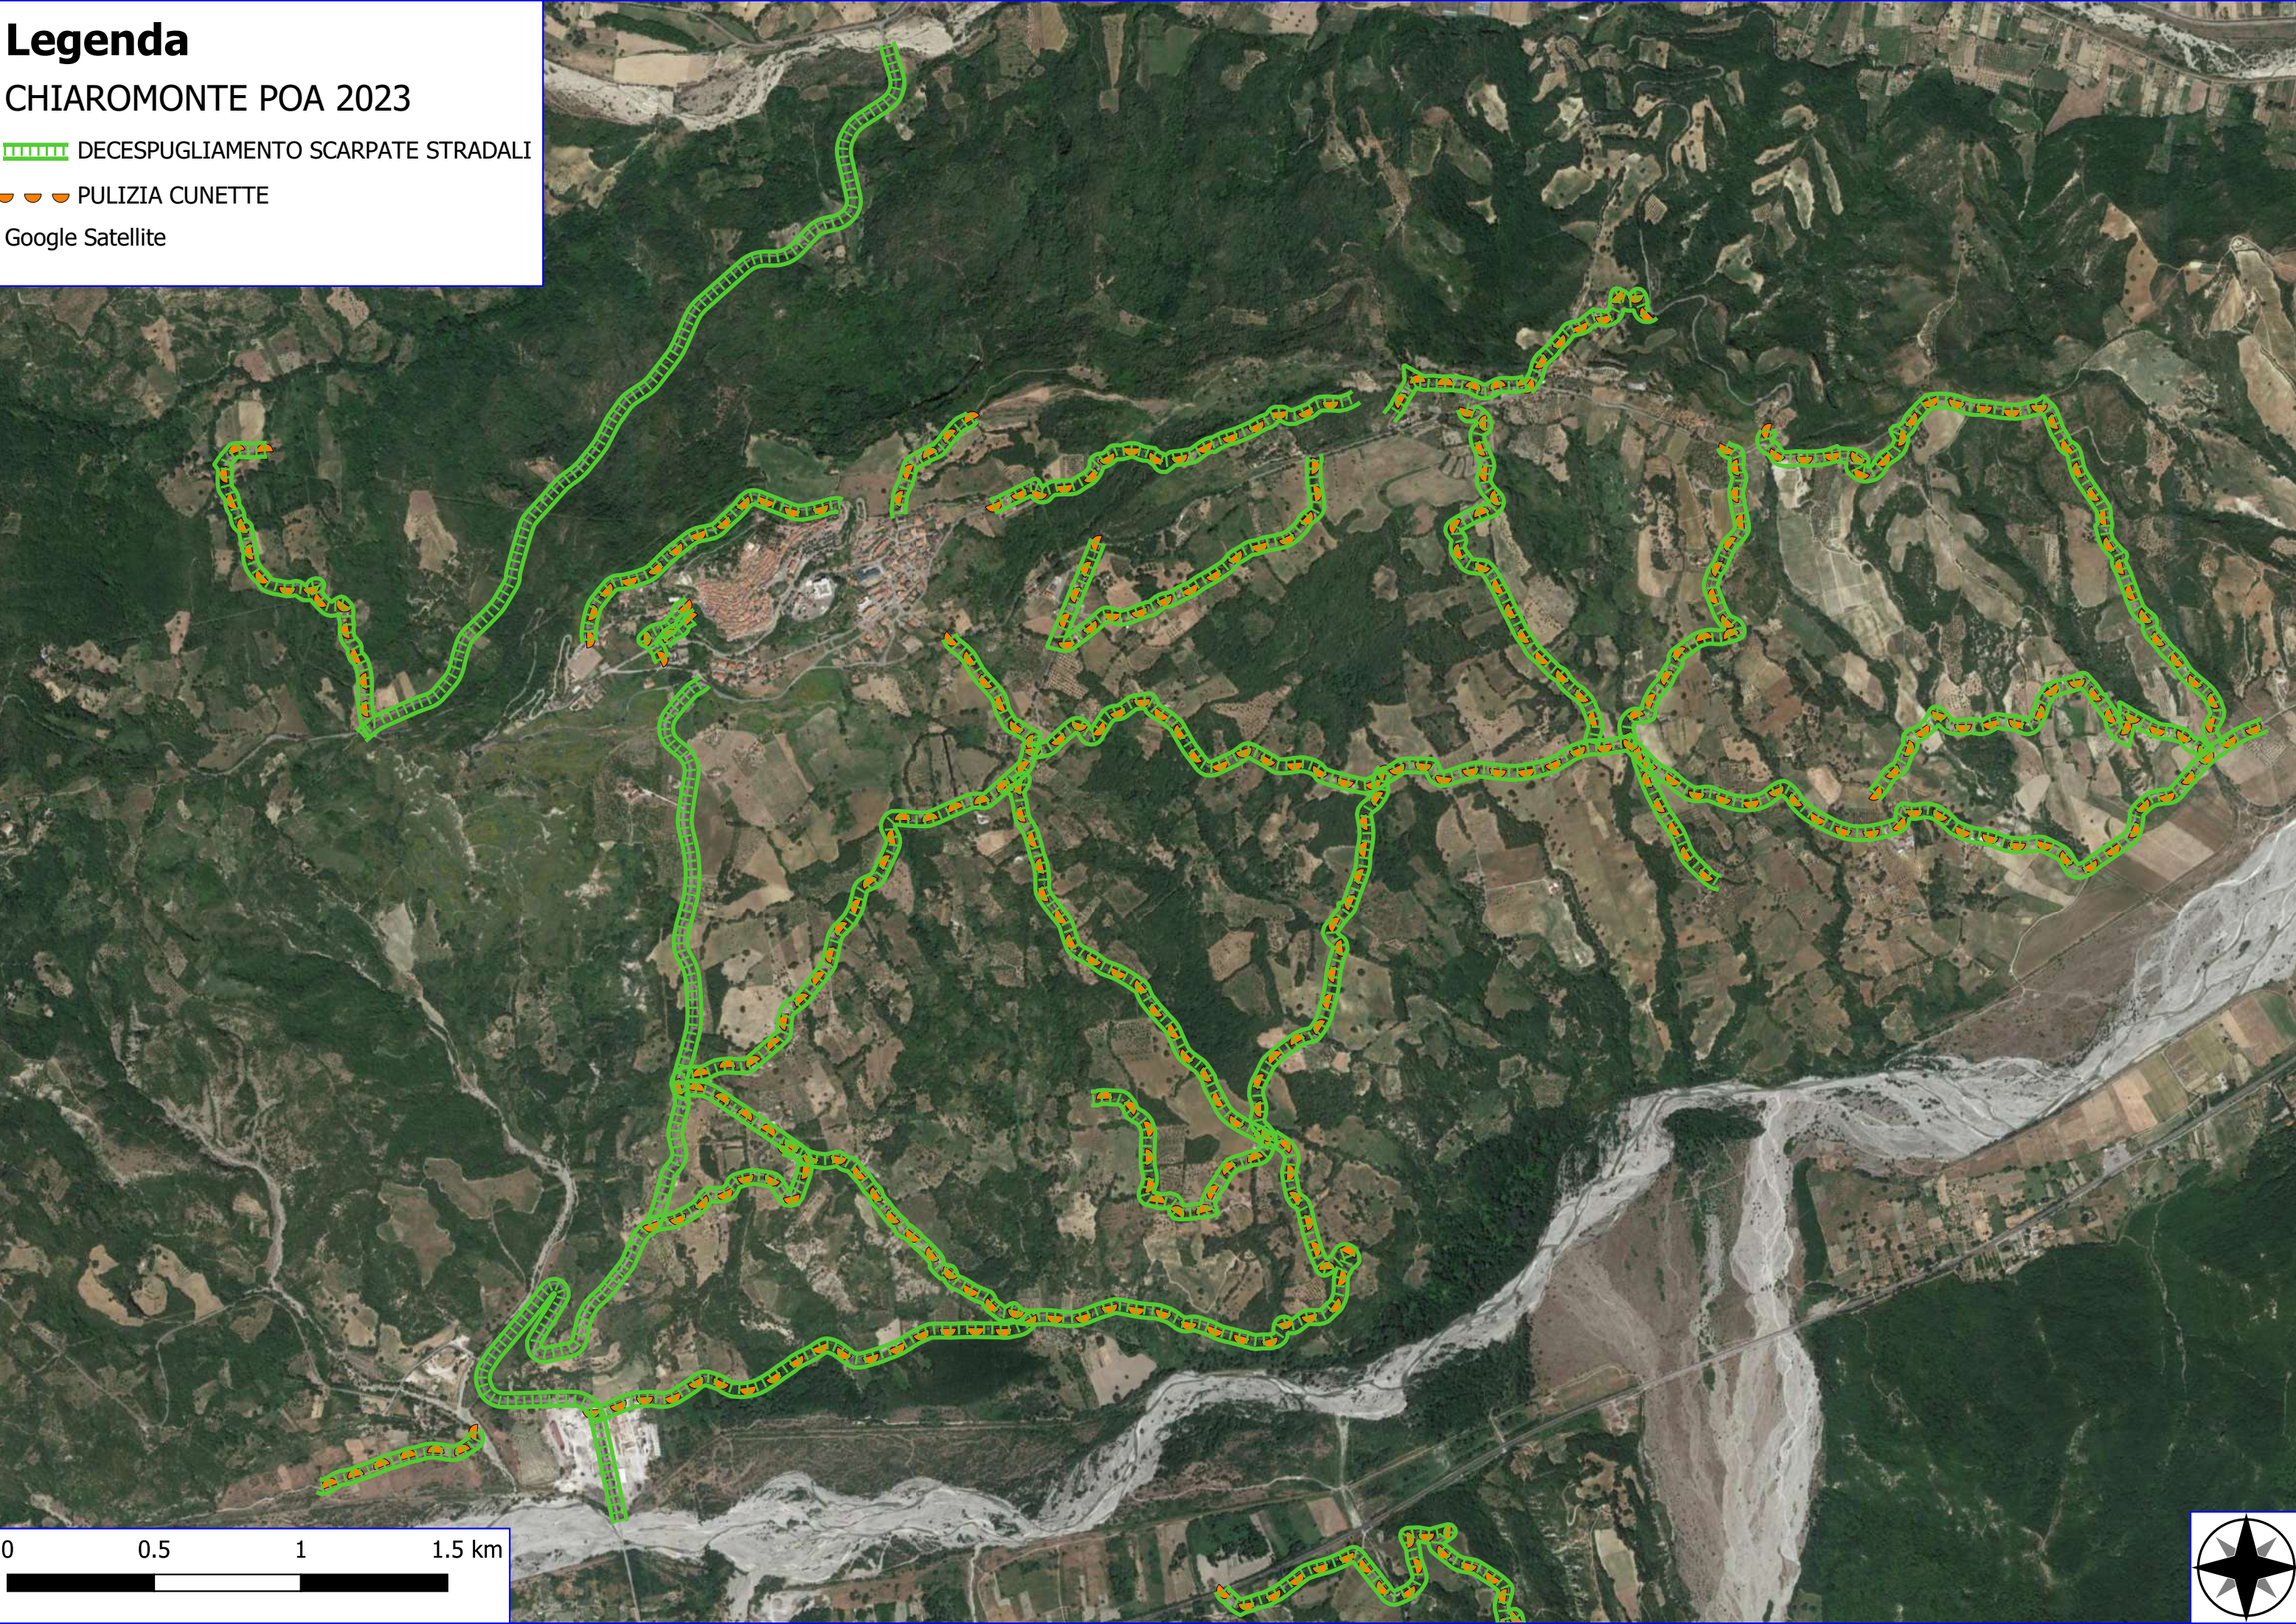

Legenda

CHIAROMONTE POA 2023

- MANUTENZIONE DI VIALE TAGLIAFUOCO
- MANUTENZIONE ANNUALE PISTA FORESTALE
- MANUTENZIONE DI SENTIERO
- MANUT. ANNUALE CANAL. E FOSSI DI GUARDIA
- FOGLI CATASTALI
- PARTICELLE

Legenda

CHIAROMONTE POA 2023

 DECESPUGLIAMENTO SCARPATE STRADALI

 PULIZIA CUNETTE

Google Satellite

Legenda

CHIAROMONTE POA 2023

 DECESPUGLIAMENTO SCARPATE STRADALI

 PULIZIA CUNETTE

Google Satellite

Legenda

CHIAROMONTE POA 2023

 DECESPUGLIAMENTO SCARPATE STRADALI

 PULIZIA CUNETTE

Google Satellite

Legenda

CHIAROMONTE POA 2023

 DECESPUGLIAMENTO SCARPATE STRADALI

 PULIZIA CUNETTE

Google Satellite