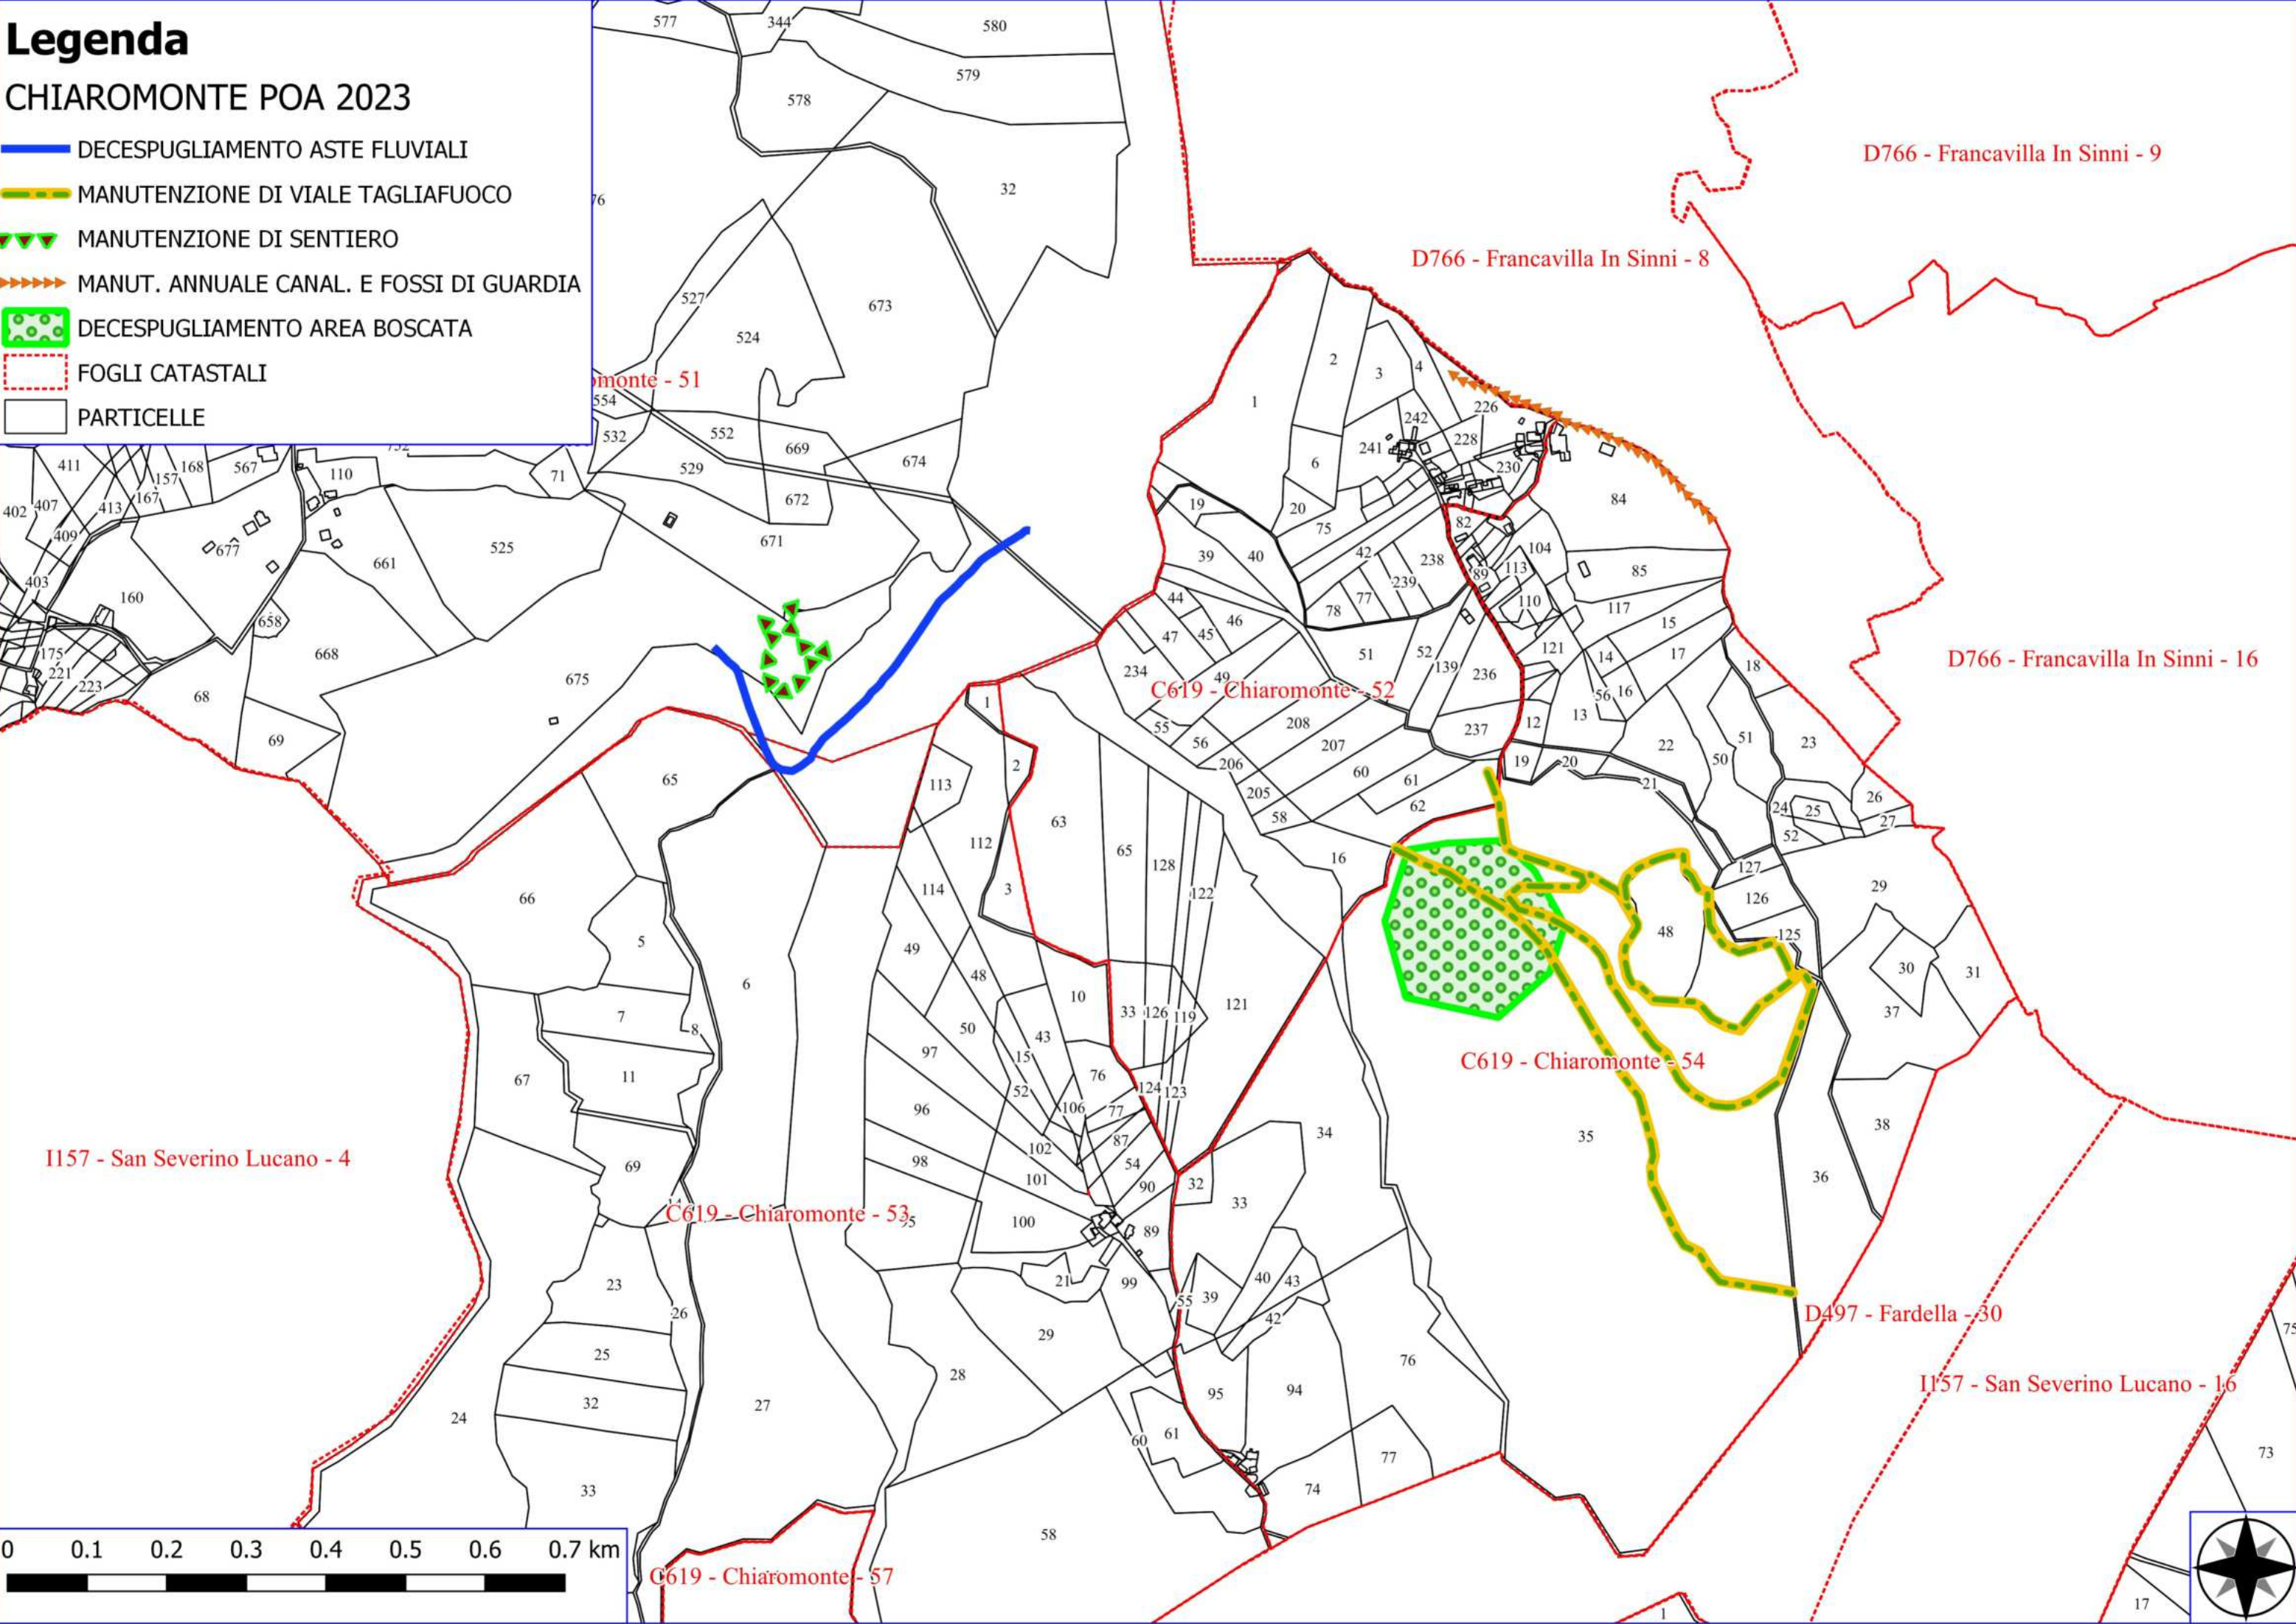

Legenda

CHIAROMONTE POA 2023

- DECESPUGLIAMENTO ASTE FLUVIALI
- MANUTENZIONE DI VIALE TAGLIAFUOCO
- MANUTENZIONE DI SENTIERO
- MANUT. ANNUALE CANAL. E FOSSI DI GUARDIA
- DECESPUGLIAMENTO AREA BOSCATATA
- FOGLI CATASTALI
- PARTICELLE