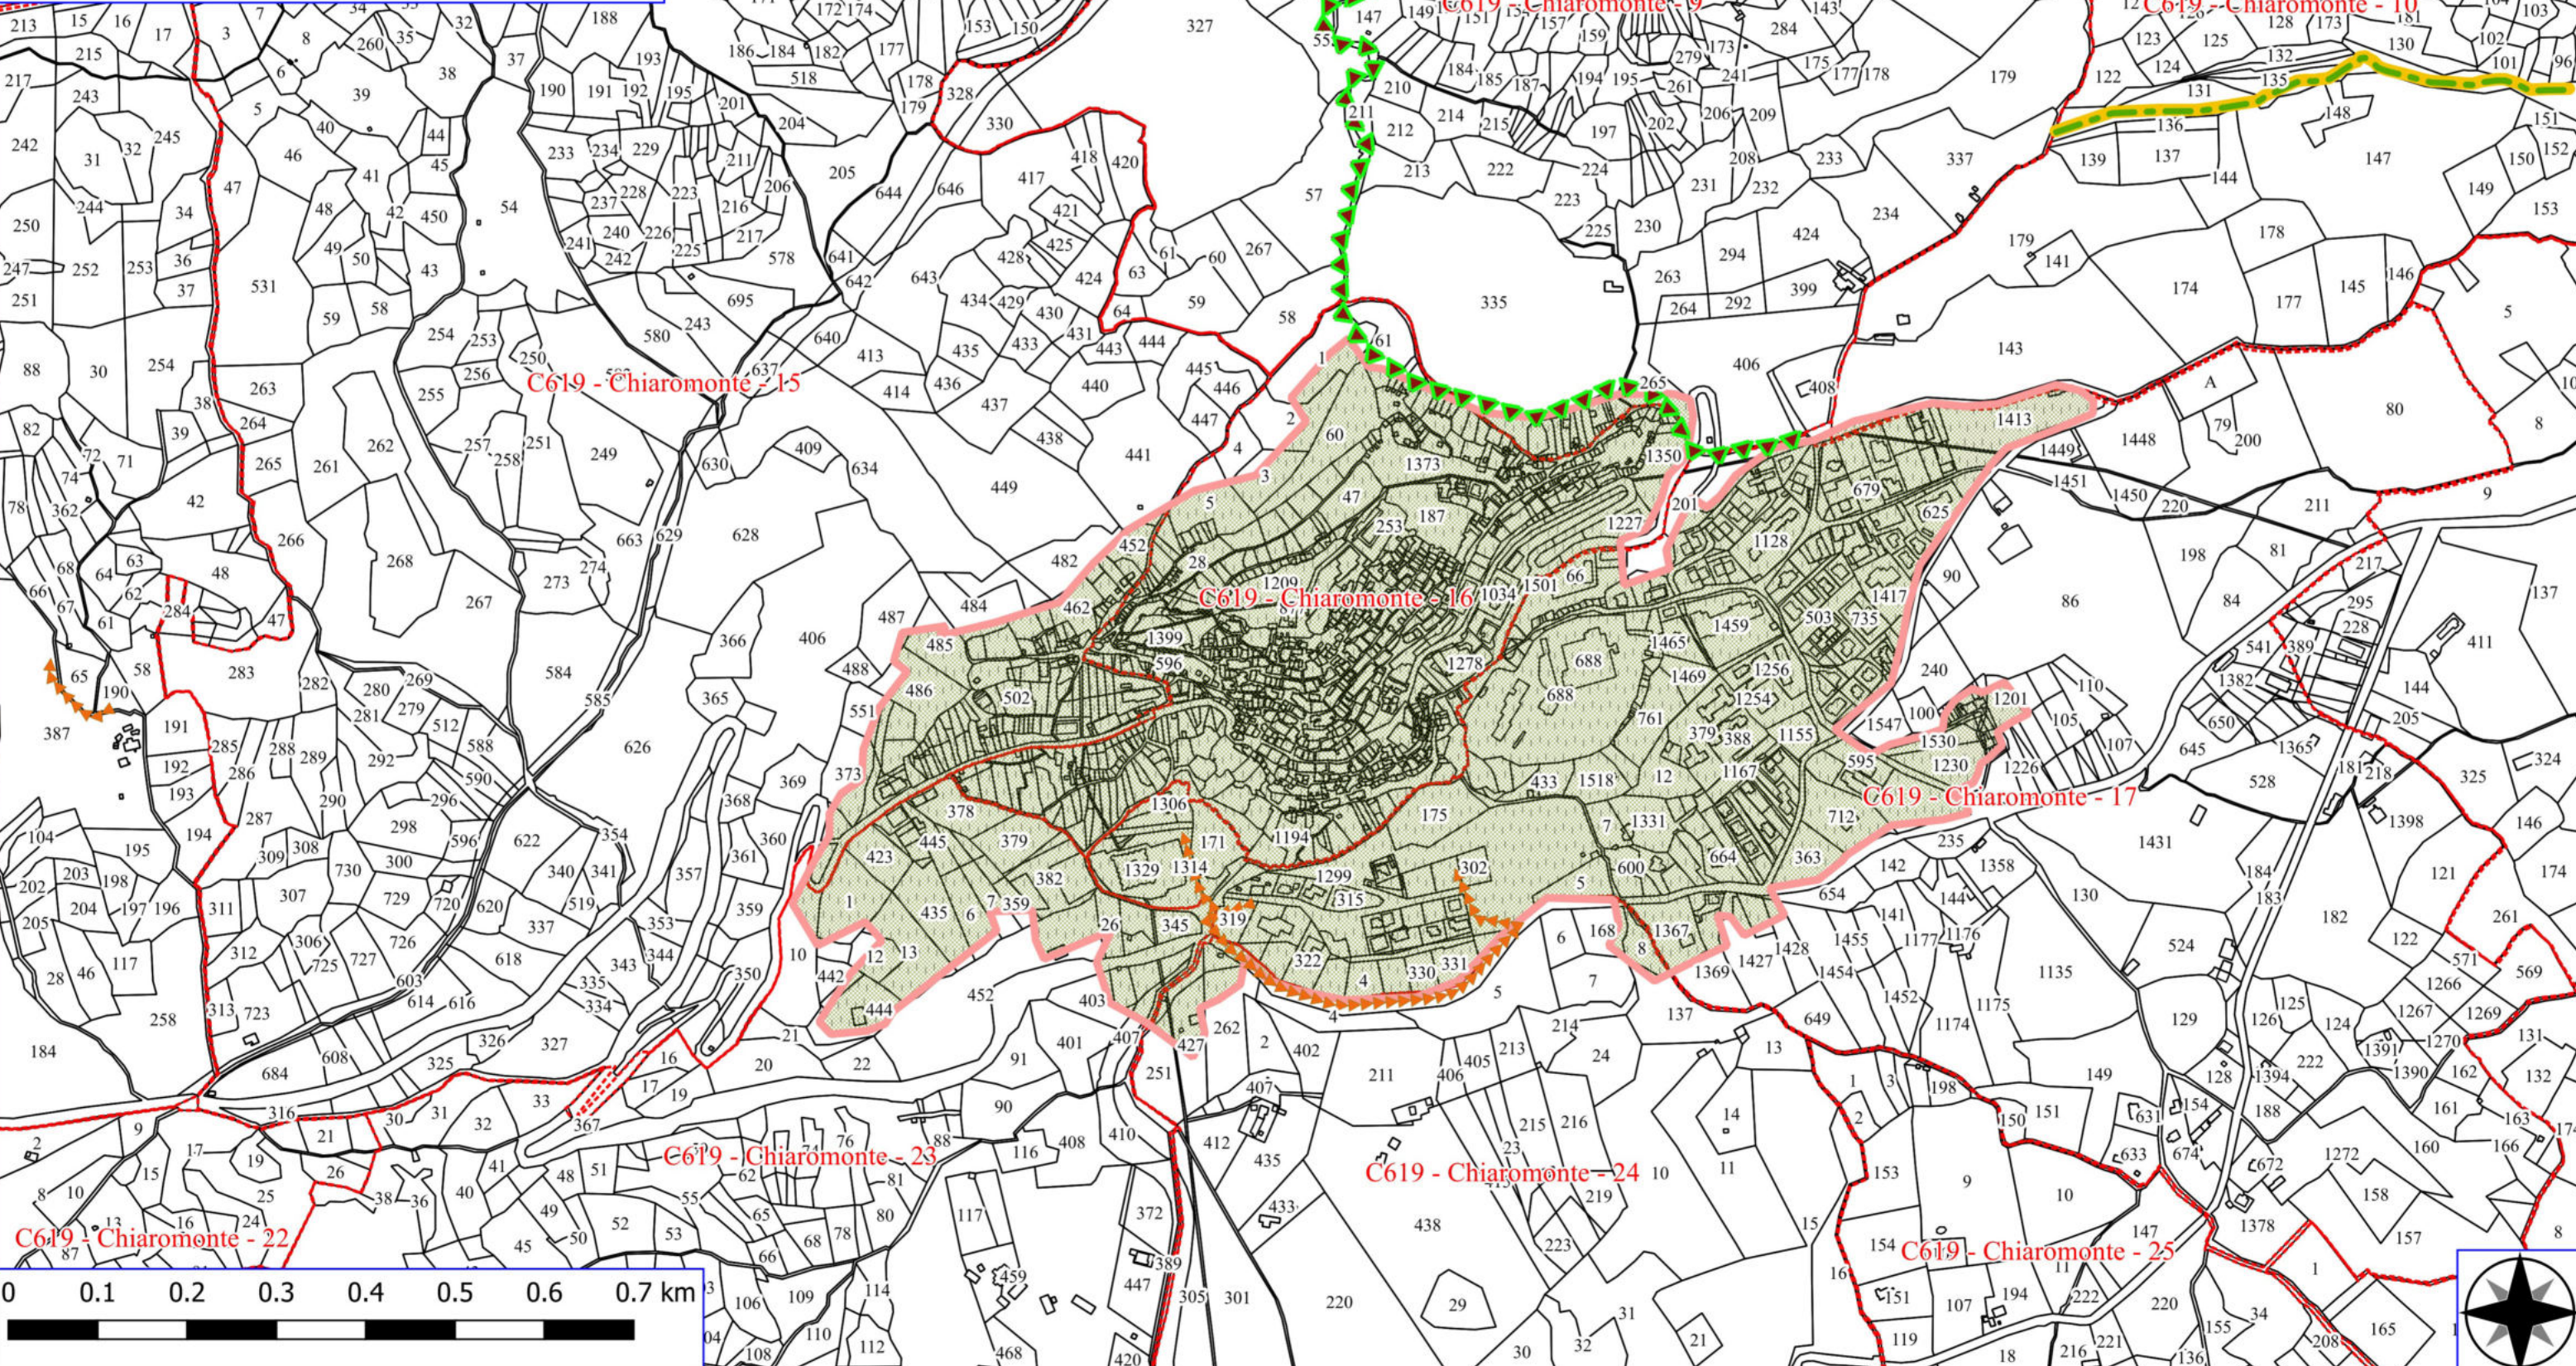

Legenda

CHIAROMONTE POA 2023

- MANUTENZIONE DI VIA TAGLIAFUOCO
- MANUTENZIONE DI SENTIERO
- MANUT. ANNUALE CANAL. E FOSSI DI GUARDIA
- VERDE URBANO E PERIURBANO
- FOGLI CATASTALI
- PARTICELLE

Legenda

CHIAROMONTE POA 2023

- MANUTENZIONE DI VIA TAGLIAFUOCO
- MANUTENZIONE DI SENTIERO
- VERDE URBANO E PERIURBANO
- FOGLI CATASTALI
- PARTICELLE

Legenda

CHIAROMONTE POA 2023

MANUT. ANNUALE CANAL. E FOSSI DI GUARDIA

FOGLI CATASTALI