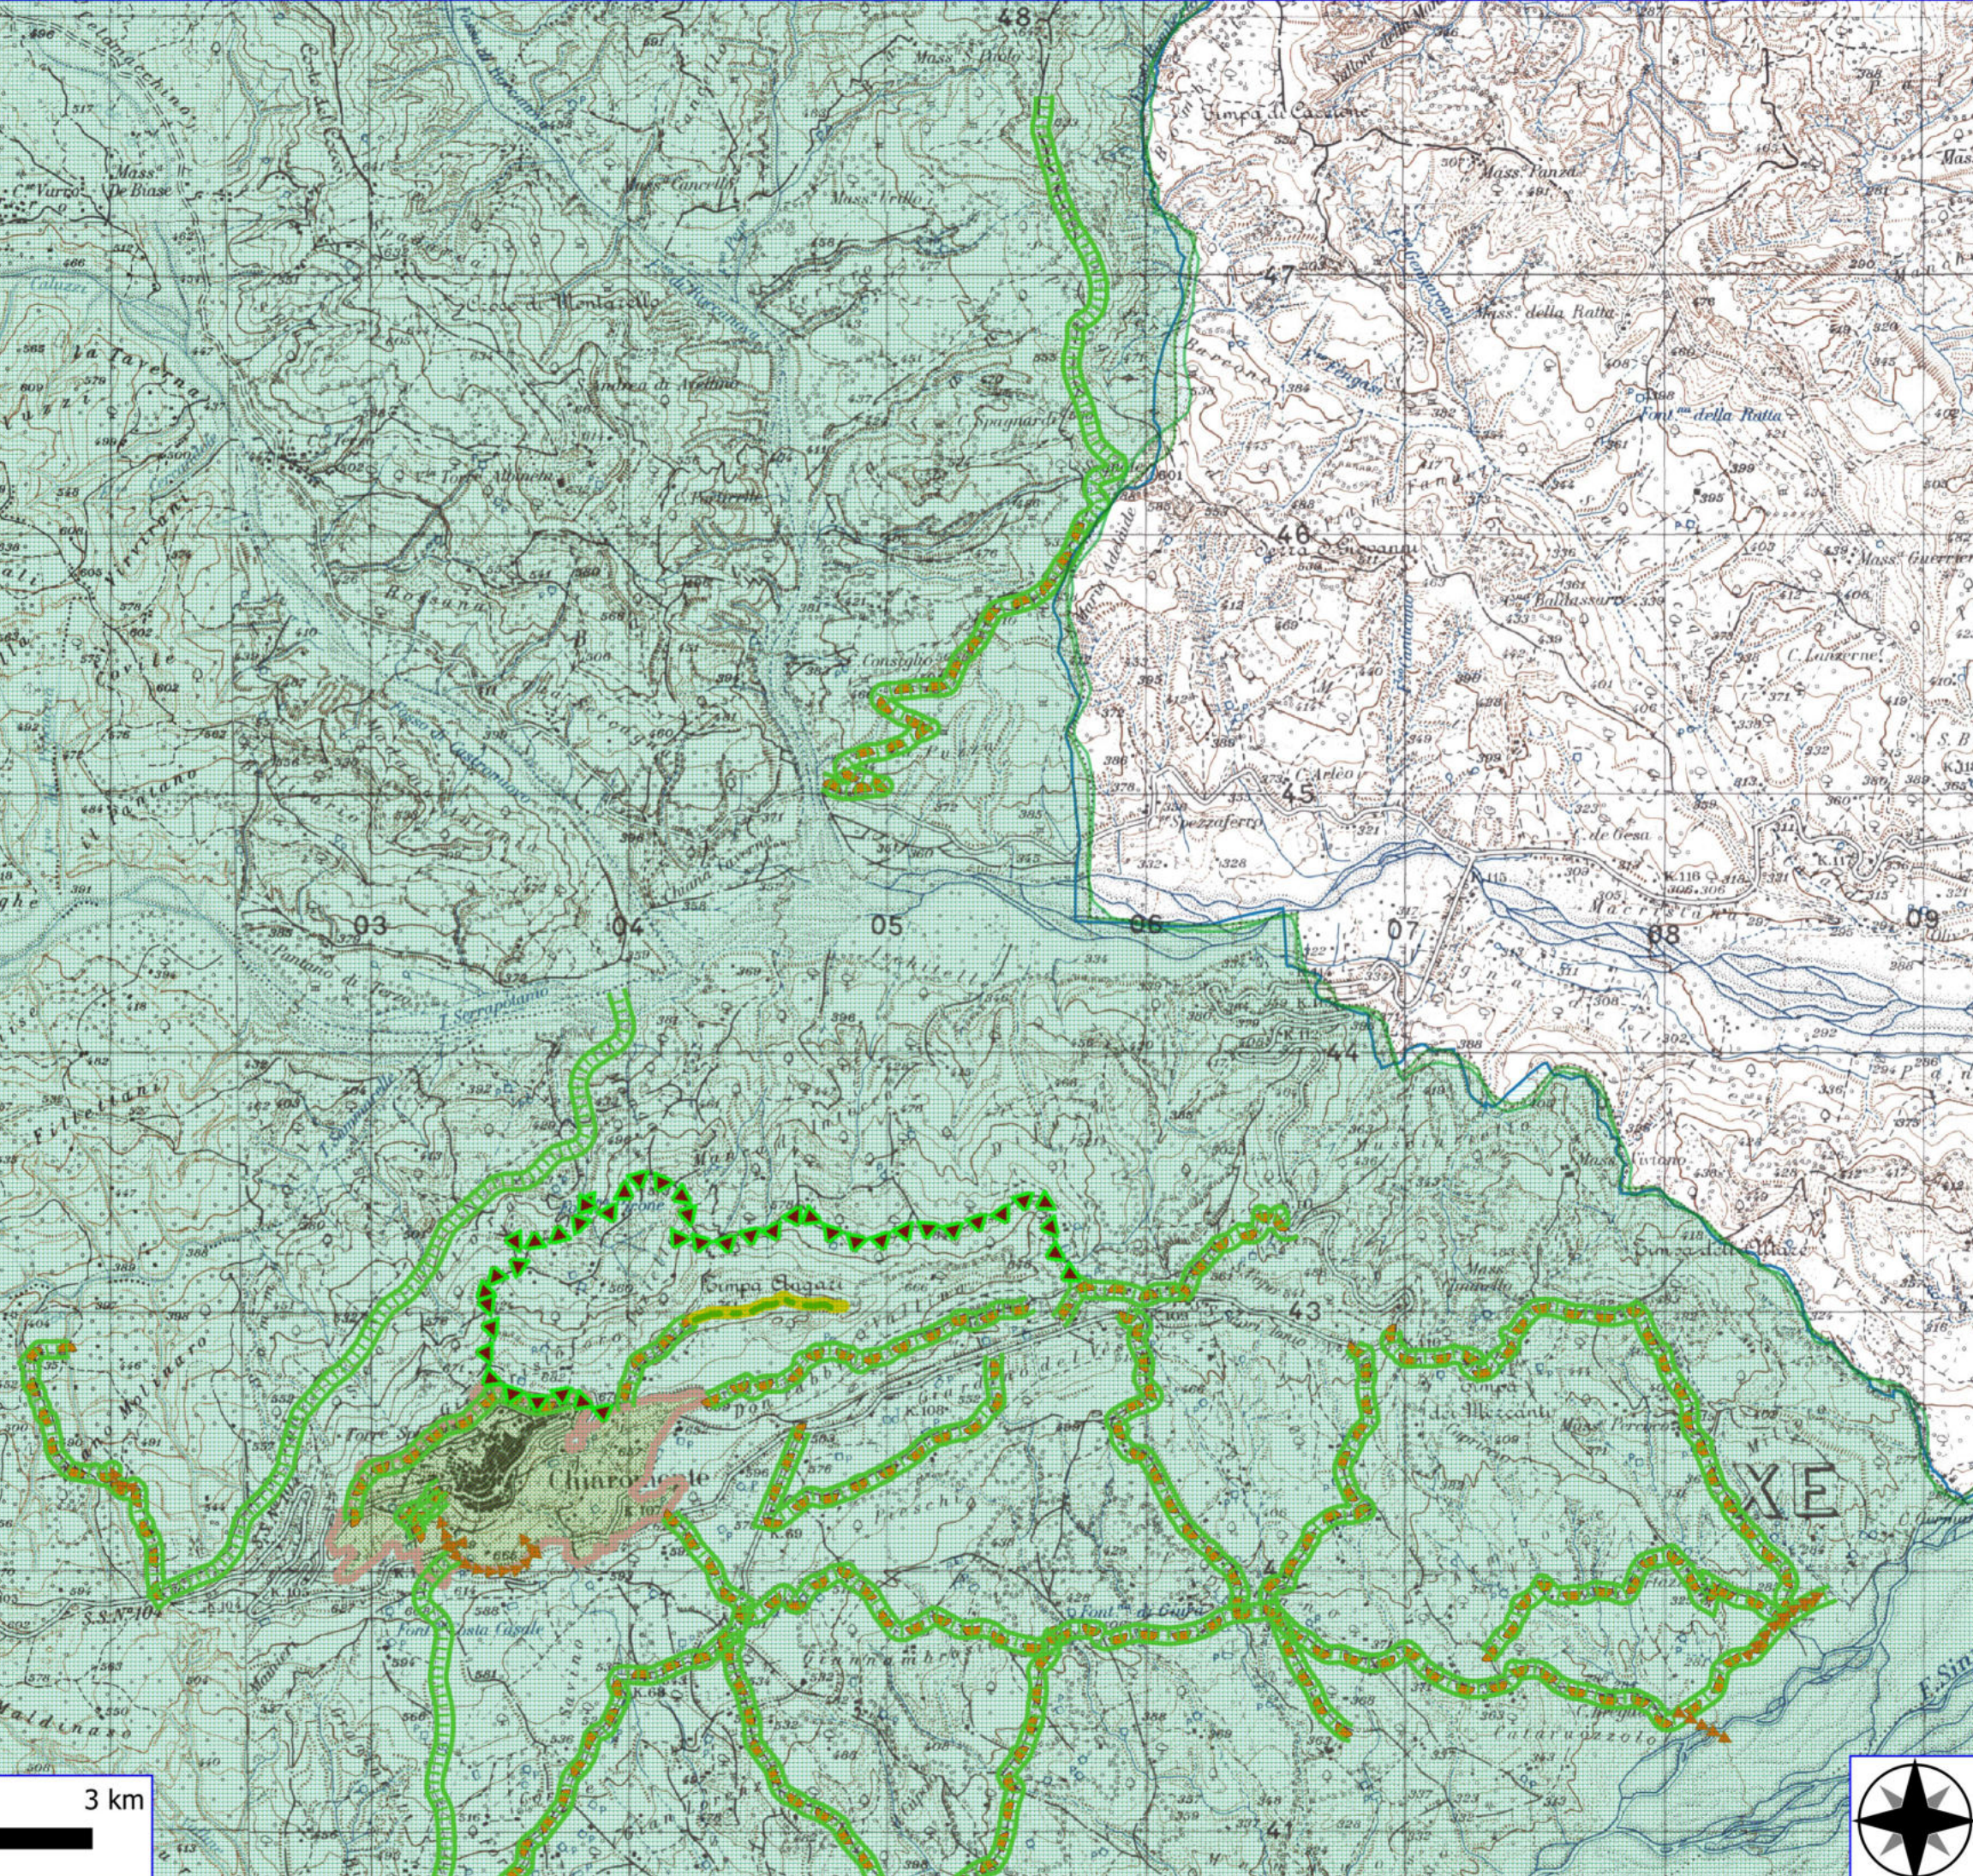

Legenda

CHIAROMONTE POA 2023

-  AREA PARCO
-  AREA ZPS
-  BENI PAESAGGISTICI art. 142
-  MANUTENZIONE DI VIALE TAGLIAFUOCO
-  MANUTENZIONE DI SENTIERO
-  MANUT. ANNUALE CANAL. E FOSSI DI GUARDIA
-  DECESPUGLIAMENTO SCARPATE STRADALI
-  PULIZIA CUNETTE
-  VERDE URBANO E PERIURBANO

IGM_25000

Legenda

CHIAROMONTE POA 2023

-  AREA PARCO
-  AREA ZPS
-  BENI PAESAGGISTICI art. 142
-  DECESPUGLIAMENTO ASTE FLUVIALI
-  MANUTENZIONE DI VIALE TAGLIAFUOCO
-  MANUTENZIONE DI SENTIERO
-  MANUT. ANNUALE CANAL. E FOSSI DI GUARDIA
-  DECESPUGLIAMENTO SCARPATE STRADALI
-  PULIZIA CUNETTE
-  VERDE URBANO E PERIURBANO

IGM_25000

Legenda

CHIAROMONTE POA 2023

-  AREA PARCO
-  AREA SIC
-  AREA ZPS
-  AREA ZSC
-  BENI PAESAGGISTICI art. 136
-  BENI PAESAGGISTICI art. 142
-  DECESPUGLIAMENTO ASTE FLUVIALI
-  MANUTENZIONE DI VIALE TAGLIAFUOCO
-  MANUTENZIONE ANNUALE PISTA FORESTALE
-  MANUTENZIONE DI SENTIERO
-  MANUT. ANNUALE CANAL. E FOSSI DI GUARDIA
-  DECESPUGLIAMENTO SCARPATE STRADALI
-  PULIZIA CUNETTE
-  DECESPUGLIAMENTO AREA BOSCATI