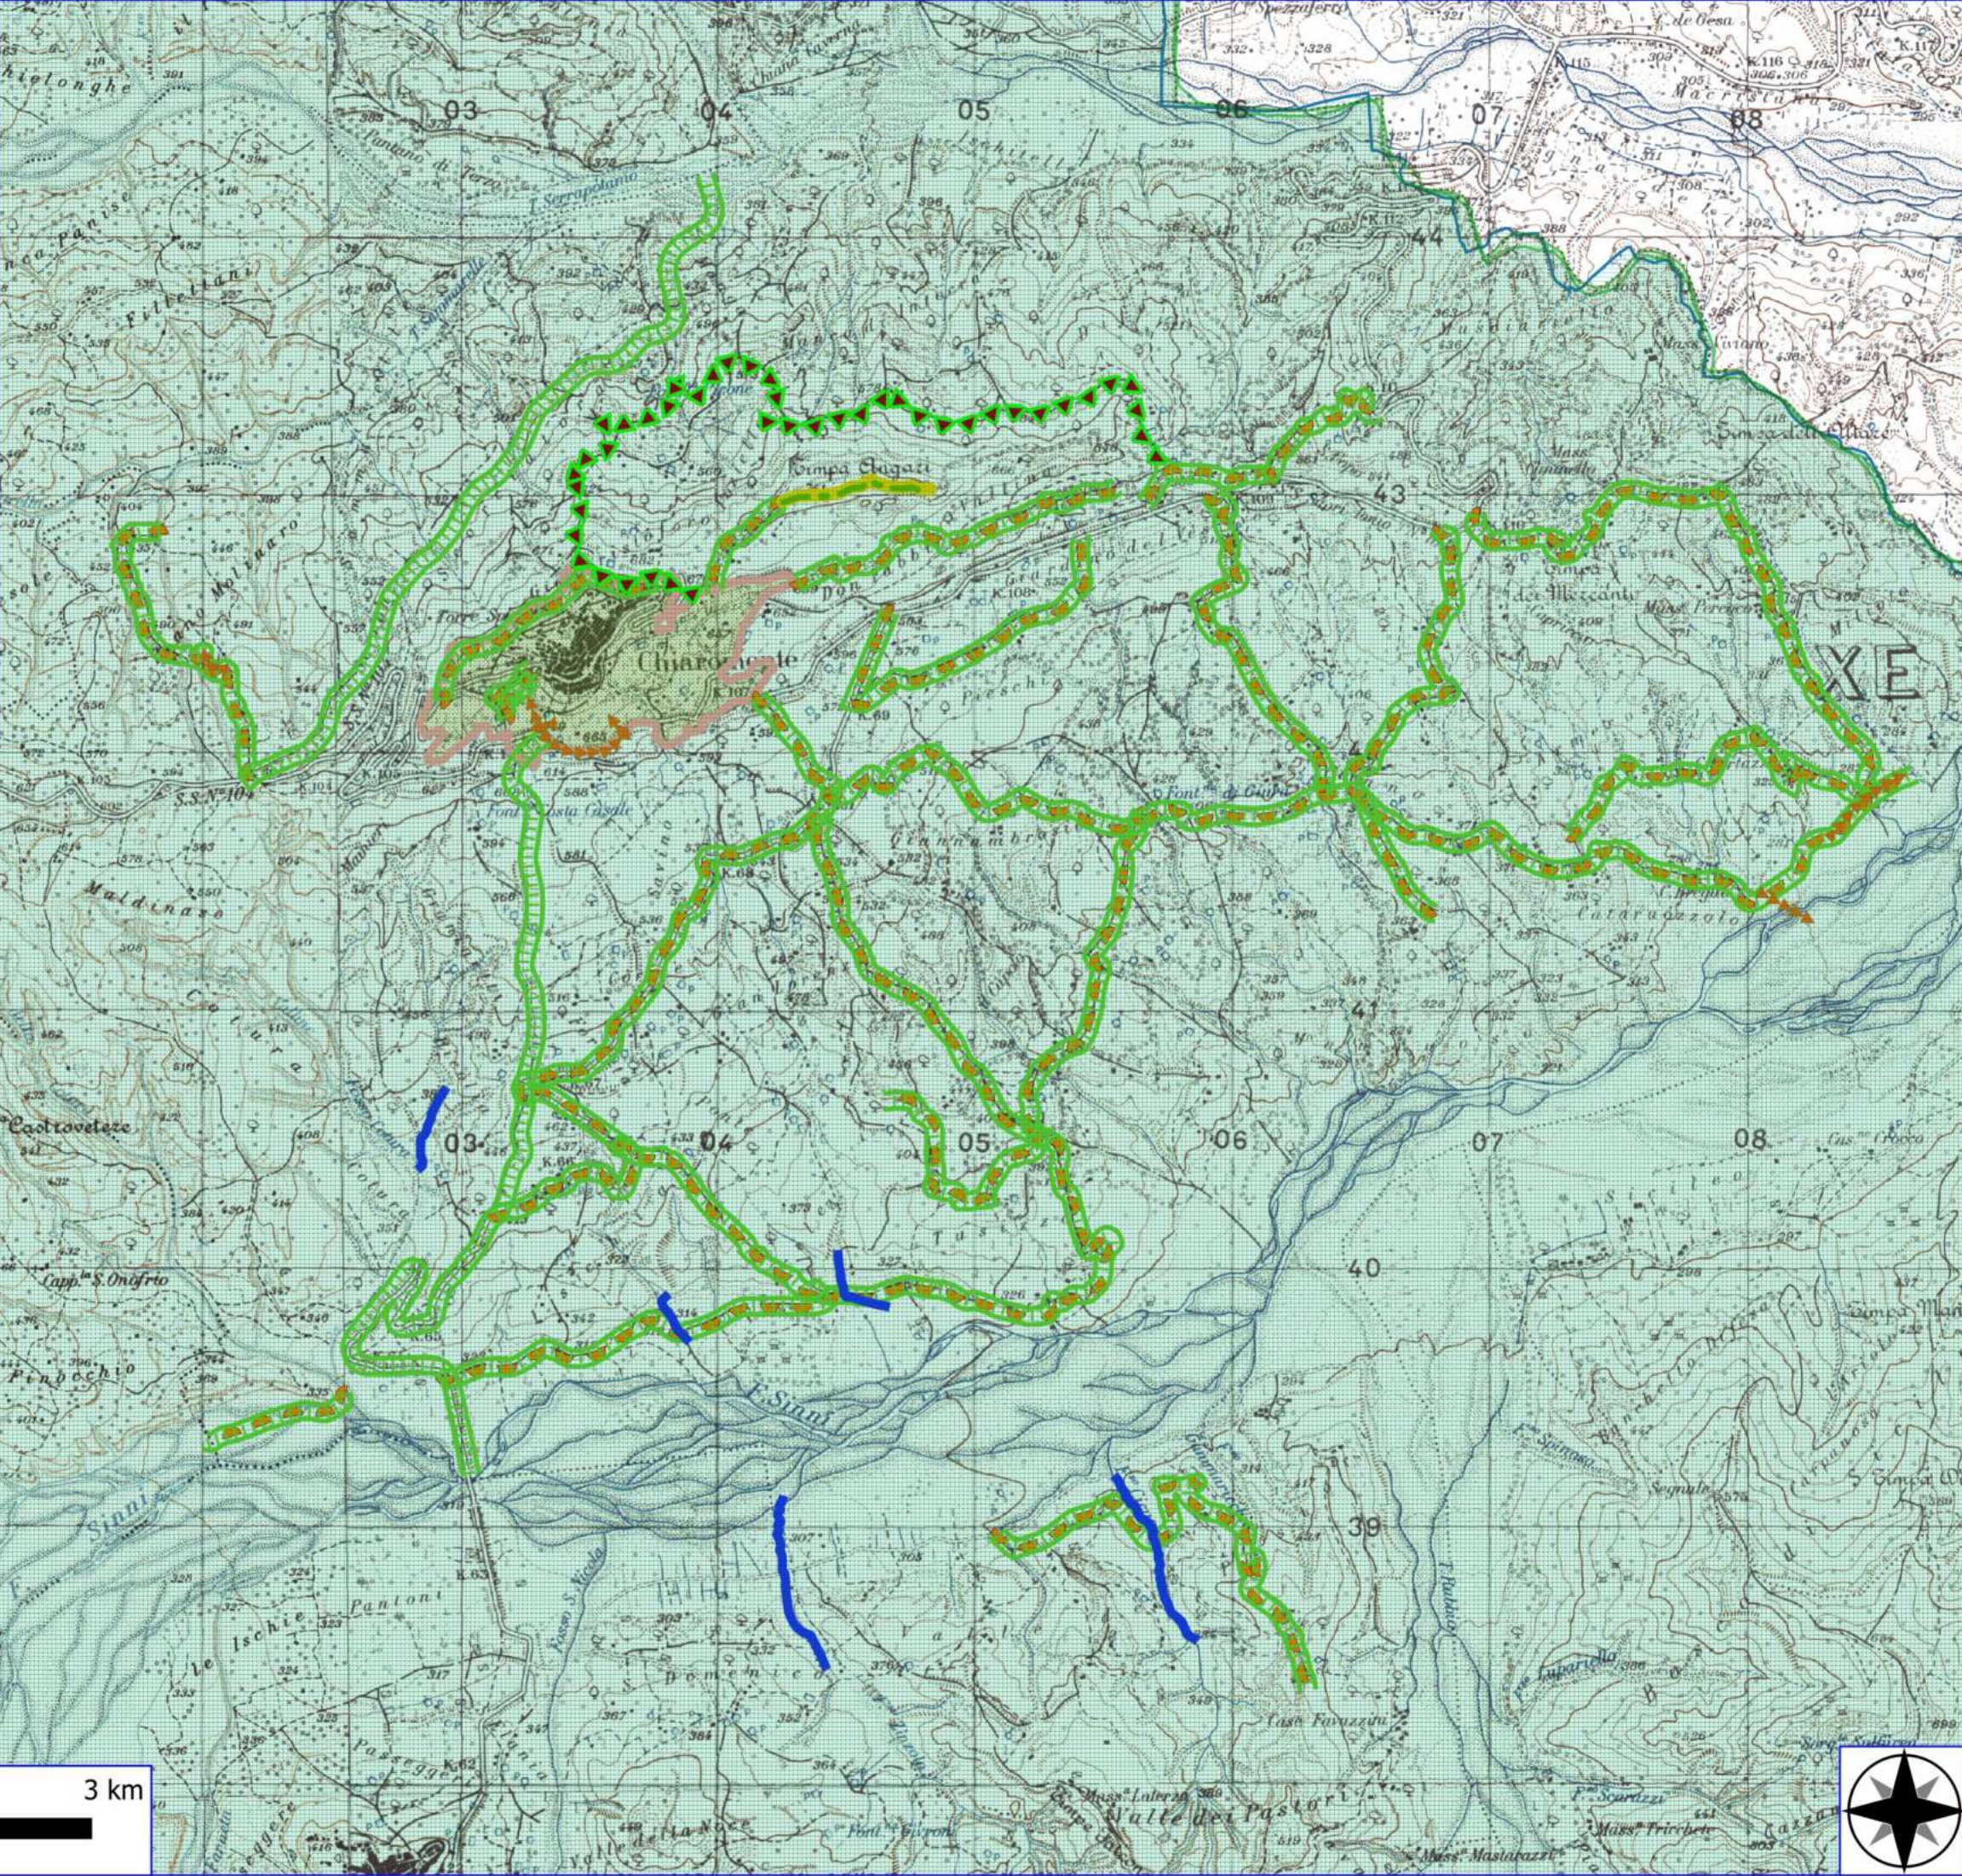

Legenda

CHIAROMONTE POA 2023

-  AREA PARCO
-  AREA ZPS
-  BENI PAESAGGISTICI art. 142
-  MANUTENZIONE DI VIALE TAGLIAFUOCO
-  MANUTENZIONE DI SENTIERO
-  MANUT. ANNUALE CANAL. E FOSSI DI GUARDIA
-  DECESPUGLIAMENTO SCARPATE STRADALI
-  PULIZIA CUNETTE
-  VERDE URBANO E PERIURBANO

IGM_25000

Legenda

CHIAROMONTE POA 2023

-  AREA PARCO
-  AREA ZPS
-  BENI PAESAGGISTICI art. 142
-  DECESPUGLIAMENTO ASTE FLUVIALI
-  MANUTENZIONE DI VIALE TAGLIAFUOCO
-  MANUTENZIONE DI SENTIERO
-  MANUT. ANNUALE CANAL. E FOSSI DI GUARDIA
-  DECESPUGLIAMENTO SCARPATE STRADALI
-  PULIZIA CUNETTE
-  VERDE URBANO E PERIURBANO

IGM_25000

Legenda

CHIAROMONTE POA 2023

-  AREA PARCO
-  AREA SIC
-  AREA ZPS
-  AREA ZSC
-  BENI PAESAGGISTICI art. 136
-  BENI PAESAGGISTICI art. 142
-  DECESPUGLIAMENTO ASTE FLUVIALI
-  MANUTENZIONE DI VIALE TAGLIAFUOCO
-  MANUTENZIONE ANNUALE PISTA FORESTALE
-  MANUTENZIONE DI SENTIERO
-  MANUT. ANNUALE CANAL. E FOSSI DI GUARDIA
-  DECESPUGLIAMENTO SCARPATE STRADALI
-  PULIZIA CUNETTE
-  DECESPUGLIAMENTO AREA BOSCATI

IGM_25000