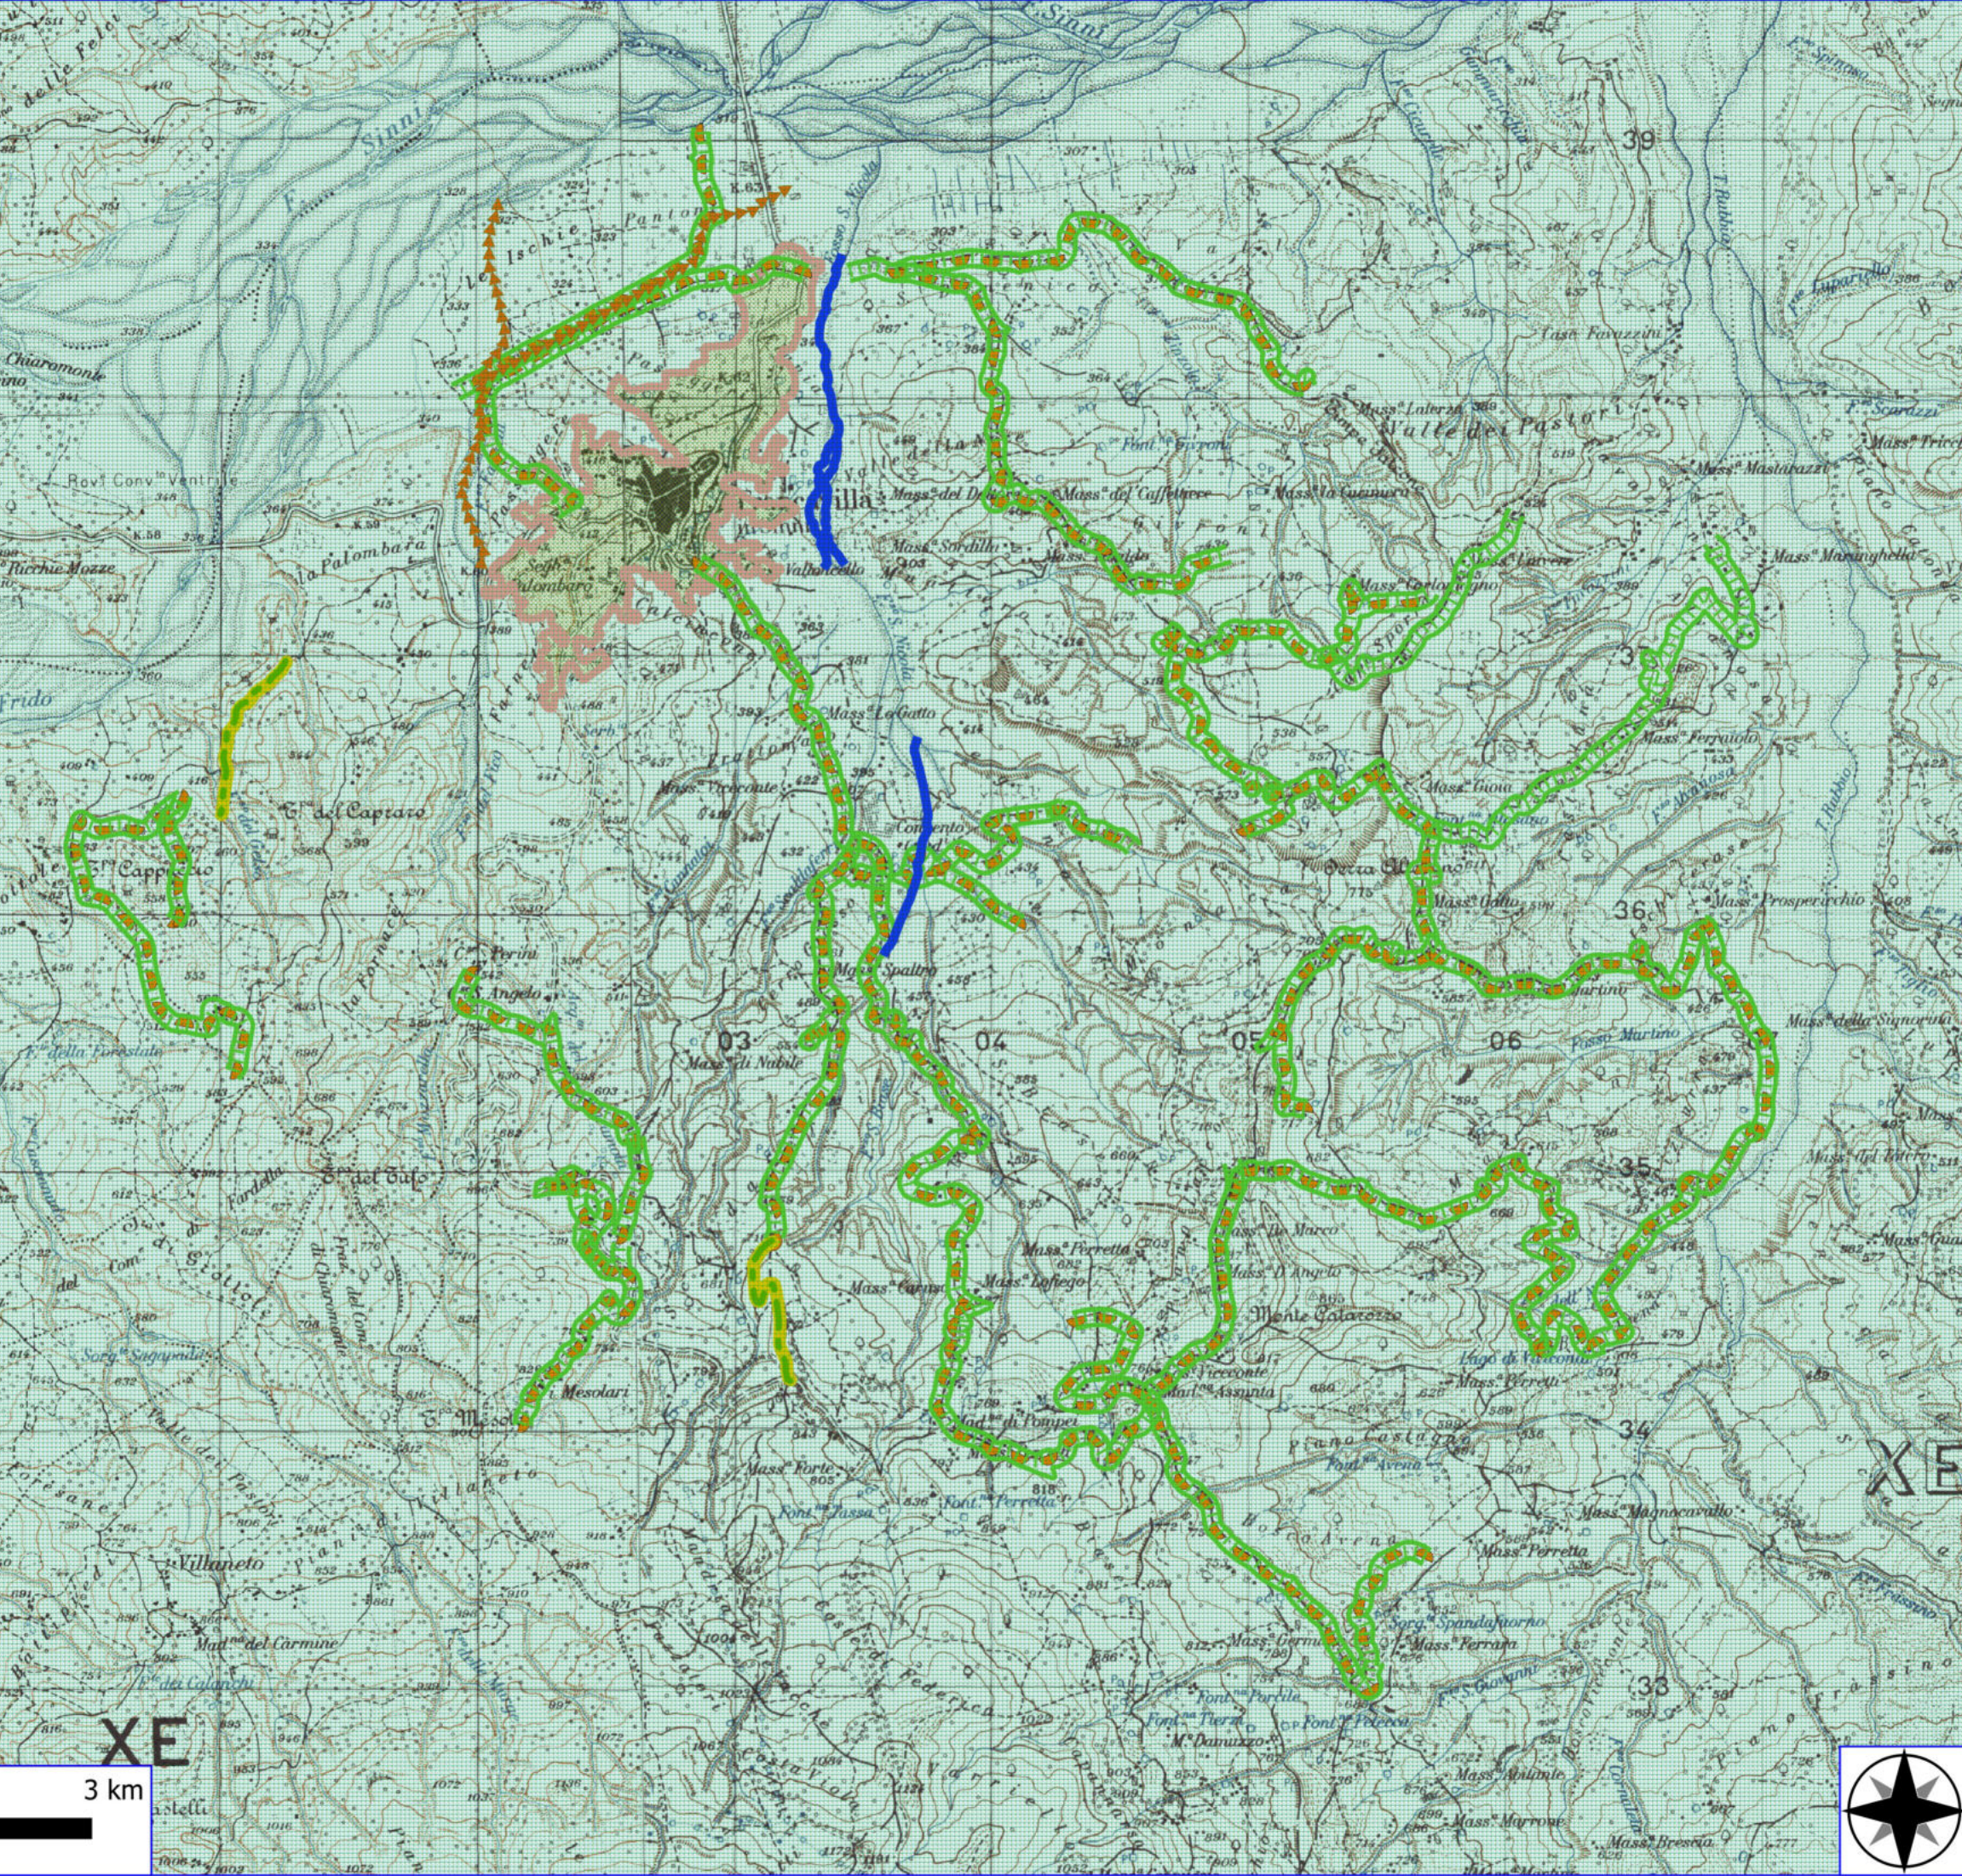

# Legenda

## FRANCAVILLA IN SINNI POA 2023

-  AREA PARCO
-  AREA ZPS
-  BENI PAESAGGISTICI art. 142
-  DECESPUGLIAMENTO ASTE FLUVIALI
-  MANUTENZIONE DI VIALE TAGLIAFUOCO
-  MANUT. ANNUALE CANAL. E FOSSI DI GUARDIA
-  DECESPUGLIAMENTO SCARPATE STRADALI
-  PULIZIA CUNETTE
-  VERDE URBANO E PERIURBANO

## FRANCAVILLA IN SINNI POA 2023

-  AREA PARCO
-  AREA SIC
-  AREA ZPS
-  AREA ZSC
-  BENI PAESAGGISTICI art. 136
-  BENI PAESAGGISTICI art. 142
-  MANUTENZIONE ANNUALE PISTA FORESTALE
-  MANUTENZIONE ANNUALE STRADA FORESTALE
-  DECESPUGLIAMENTO SCARPATE STRADALI
-  PULIZIA CUNETTE
-  DECESPUGLIAMENTO AREA BOSCATI