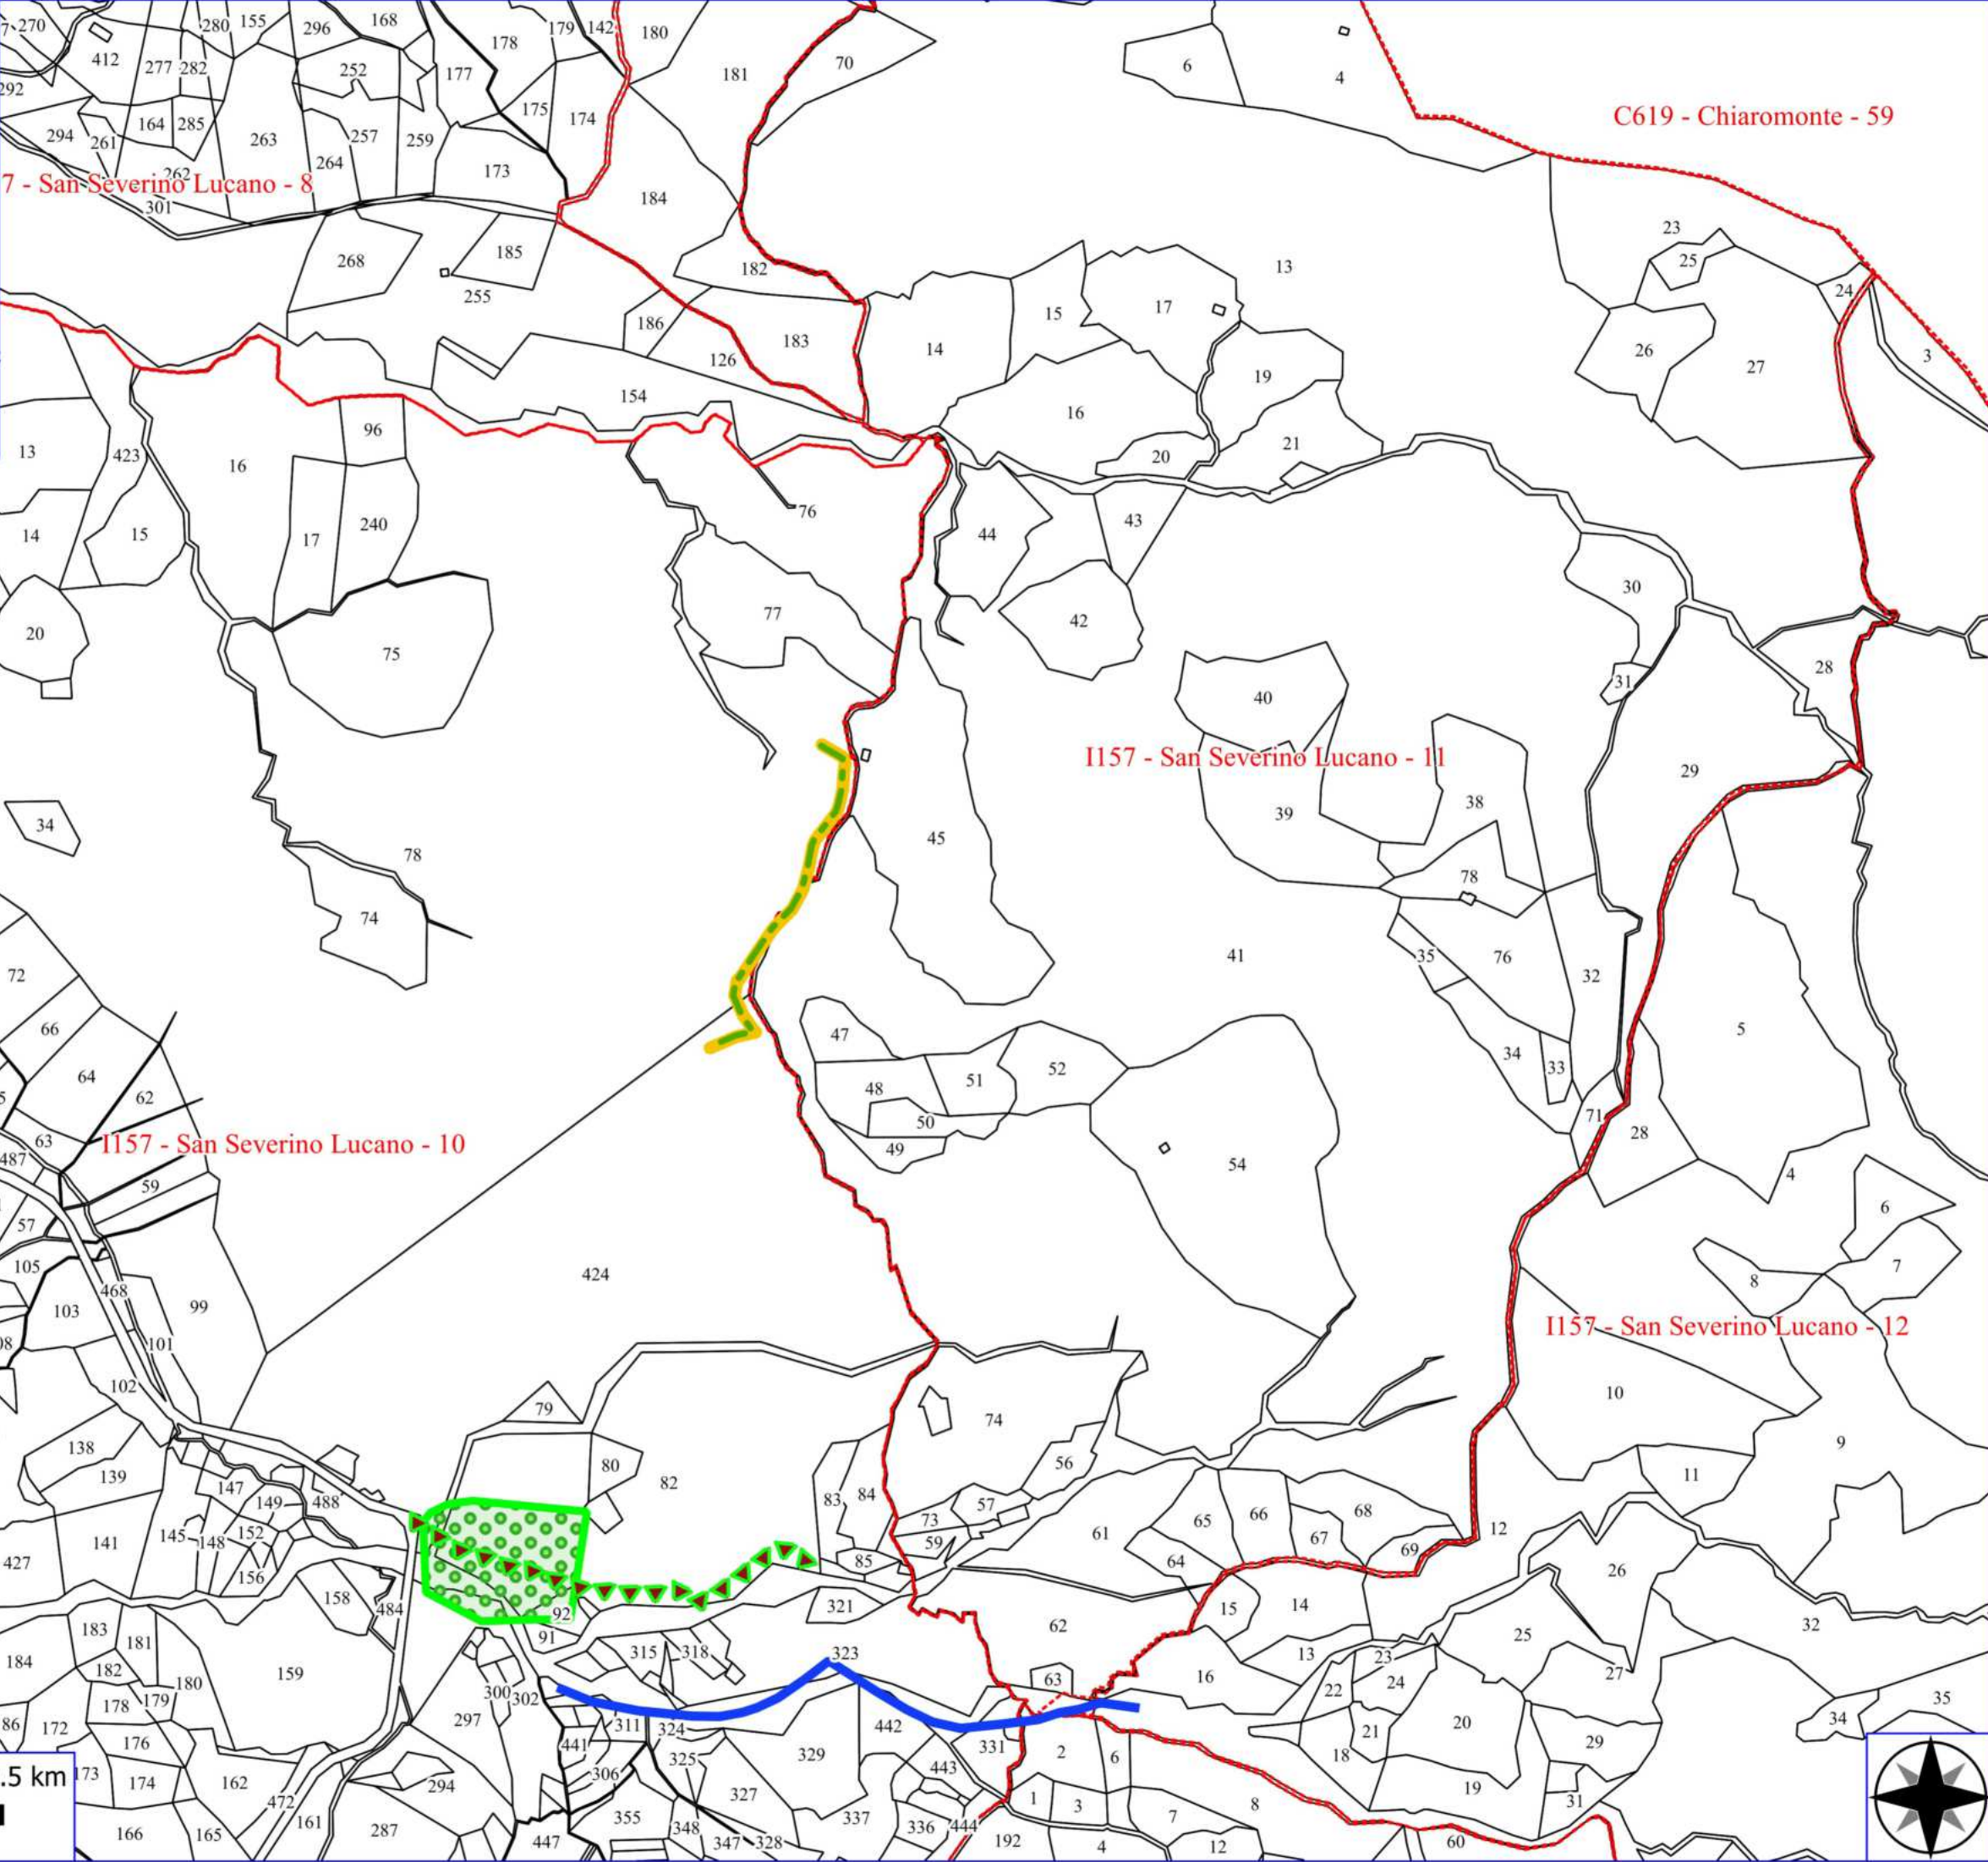

Legenda

SAN SEVERINO LUCANO POA 2023

- DECESPUGLIAMENTO ASTE FLUVIALI
- MANUTENZIONE ANNUALE PISTA FORESTALE
- MANUTENZIONE DI SENTIERO
- MANUT. ANNUALE CANAL. E FOSSI DI GUARD.
- DECESPUGLIAMENTO AREA BOSCATI
- VERDE URBANO E PERIURBANO
- FOGLI CATASTALI
- PARTICELLE

Legenda

SAN SEVERINO LUCANO POA 2023

- DECESPUGLIAMENTO ASTE FLUVIALI
- MANUTENZIONE DI VIALE TAGLIAFUOCO
- MANUTENZIONE DI SENTIERO
- DECESPUGLIAMENTO AREA BOSCATI
- FOGLI CATASTALI
- PARTICELLE

Legenda

SAN SEVERINO LUCANO POA 2023

- DECESPUGLIAMENTO ASTE FLUVIALI
- MANUTENZIONE ANNUALE PISTA FORESTALE
- MANUTENZIONE DI SENTIERO
- DECESPUGLIAMENTO AREA BOSCATI
- FOGLI CATASTALI
- PARTICELLE

Legenda

SAN SEVERINO LUCANO POA 2023

 PULIZIA CUNETTE

Google Satellite

0 0.5 1 1.5 km