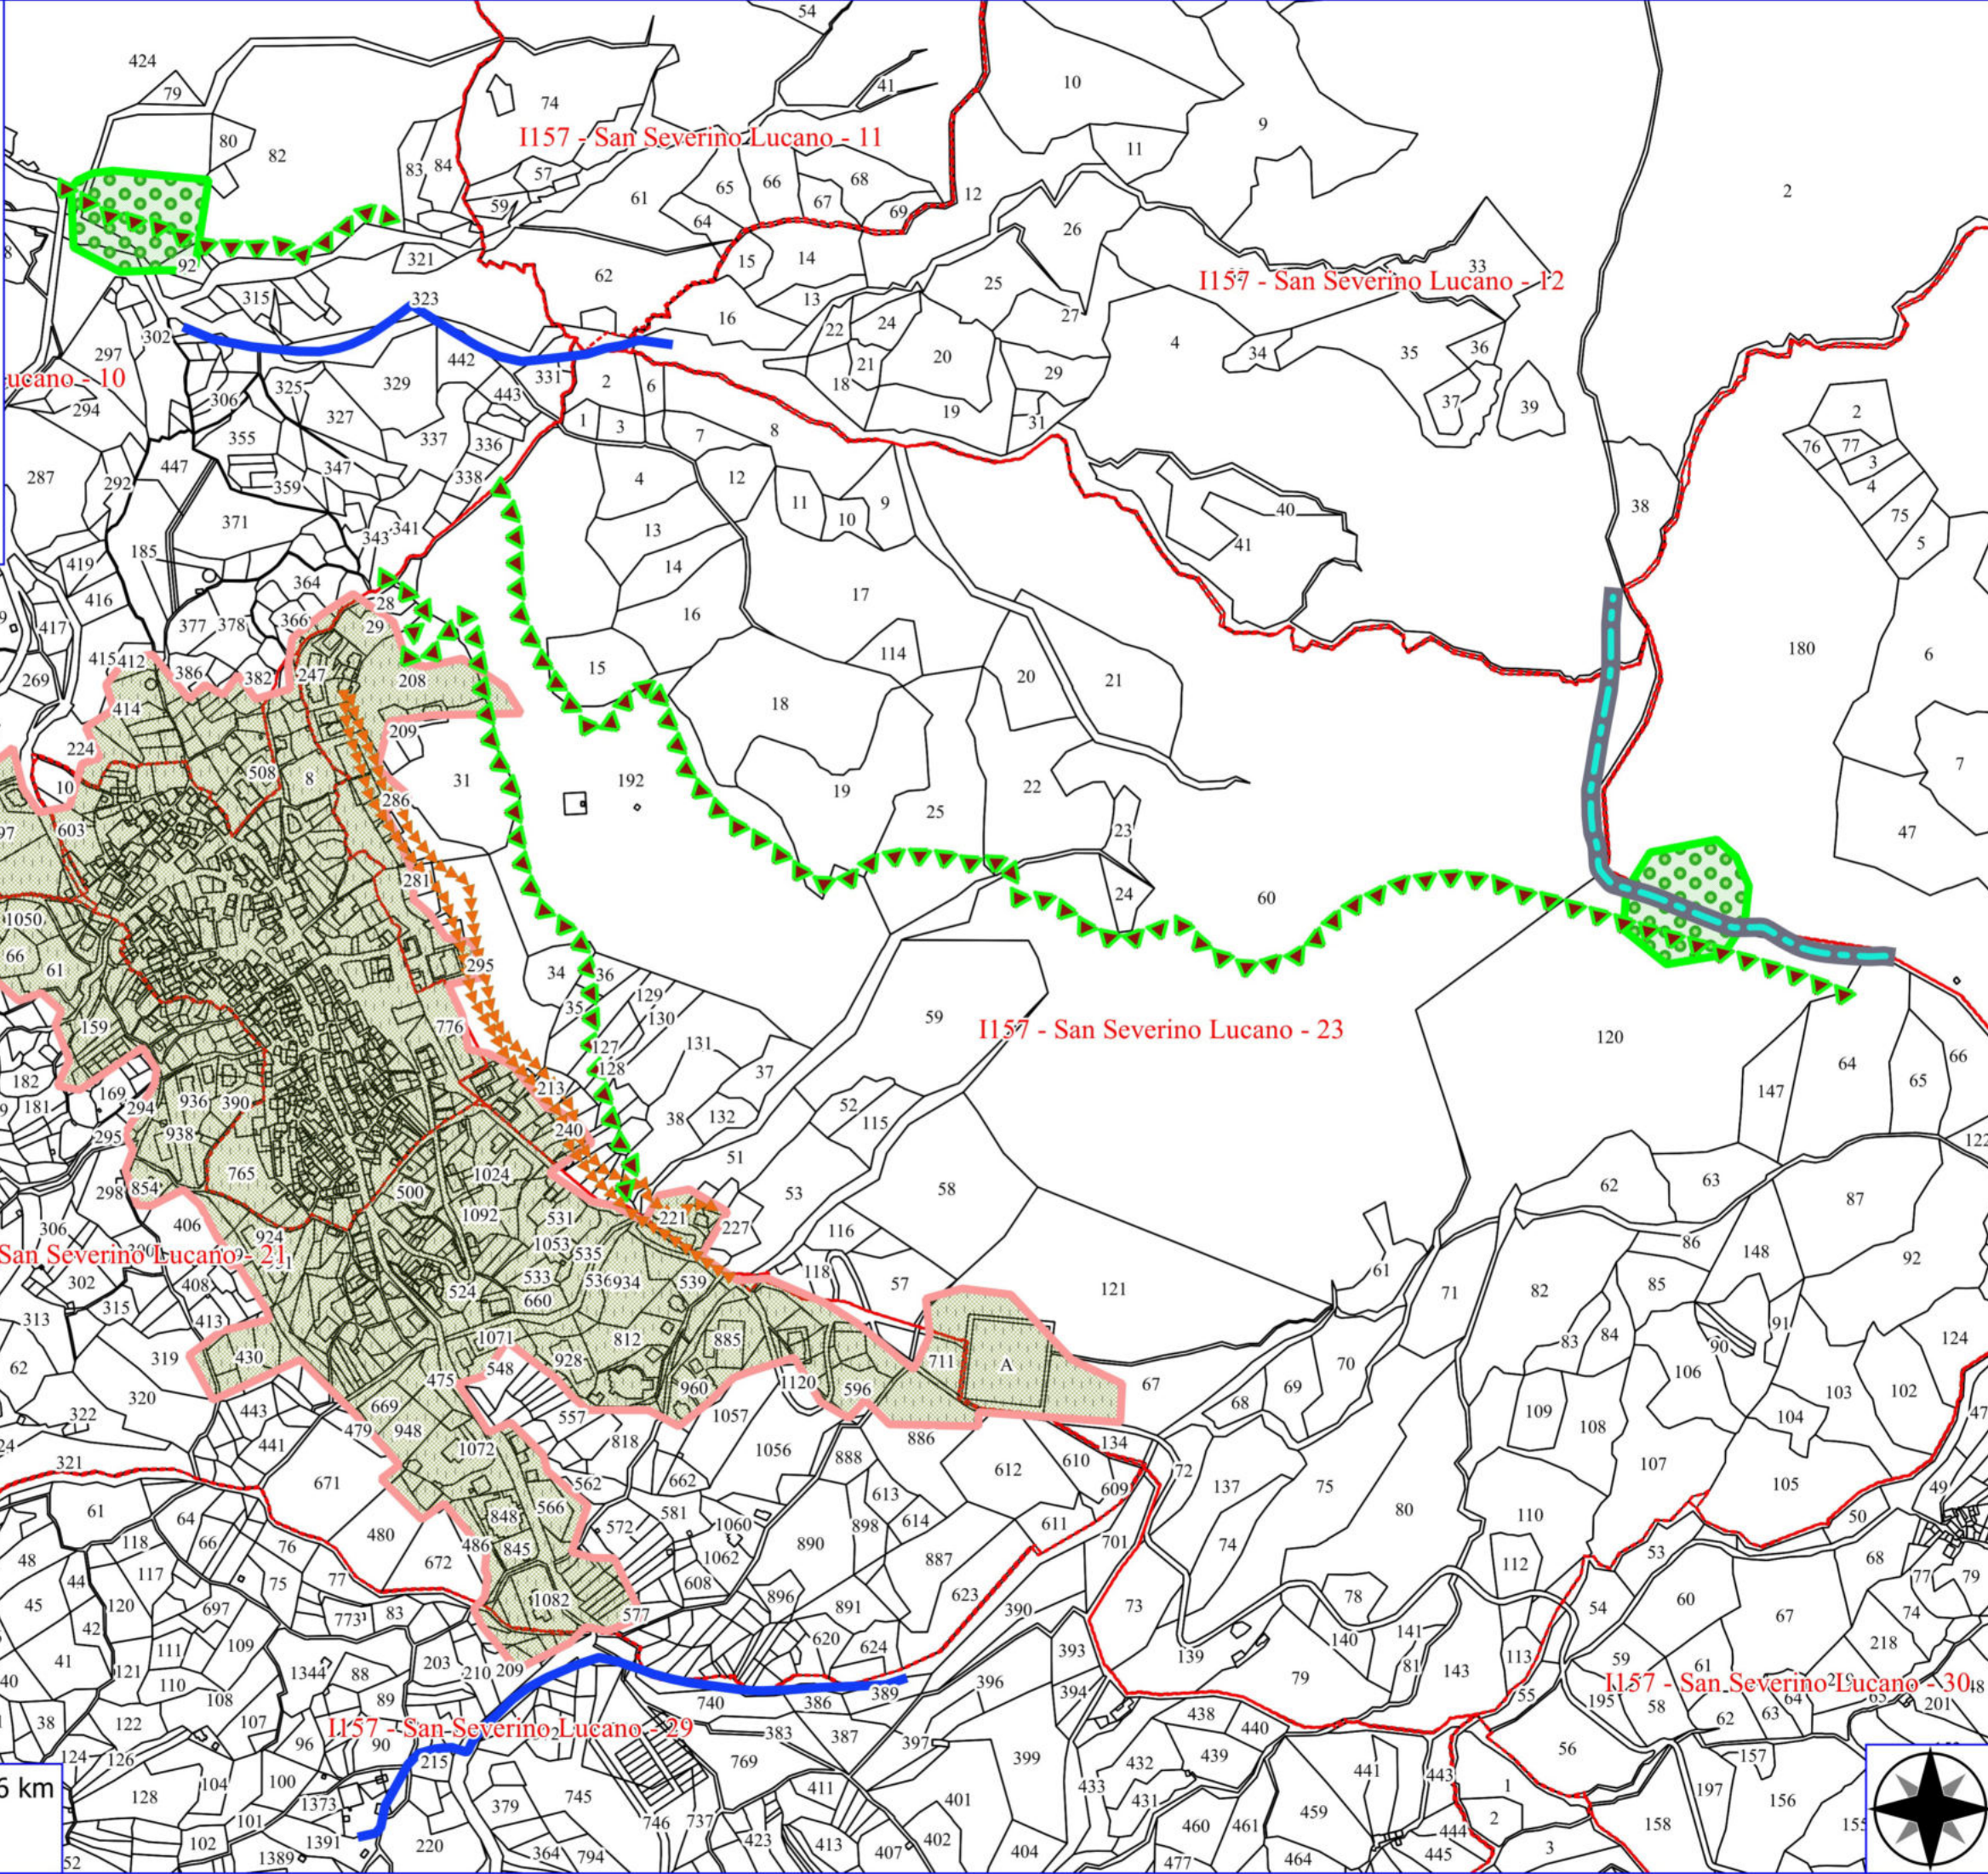

Legenda

SAN SEVERINO LUCANO POA 2023

- DECESPUGLIAMENTO ASTE FLUVIALI
- MANUTENZIONE ANNUALE PISTA FORESTALE
- MANUTENZIONE DI SENTIERO
- MANUT. ANNUALE CANAL. E FOSSI DI GUARD.
- DECESPUGLIAMENTO AREA BOSCATI
- VERDE URBANO E PERIURBANO
- FOGLI CATASTALI
- PARTICELLE

Legenda

SAN SEVERINO LUCANO POA 2023

- DECESPUGLIAMENTO ASTE FLUVIALI
- MANUTENZIONE DI VIALE TAGLIAFUOCO
- MANUTENZIONE DI SENTIERO
- DECESPUGLIAMENTO AREA BOSCATI
- FOGLI CATASTALI
- PARTICELLE

Legenda

SAN SEVERINO LUCANO POA 2023

- DECESPUGLIAMENTO ASTE FLUVIALI
- MANUTENZIONE ANNUALE PISTA FORESTALE
- MANUTENZIONE DI SENTIERO
- DECESPUGLIAMENTO AREA BOSCATI
- FOGLI CATASTALI
- PARTICELLE

Legenda

SAN SEVERINO LUCANO POA 2023

 PULIZIA CUNETTE

Google Satellite

0 0.5 1 1.5 km