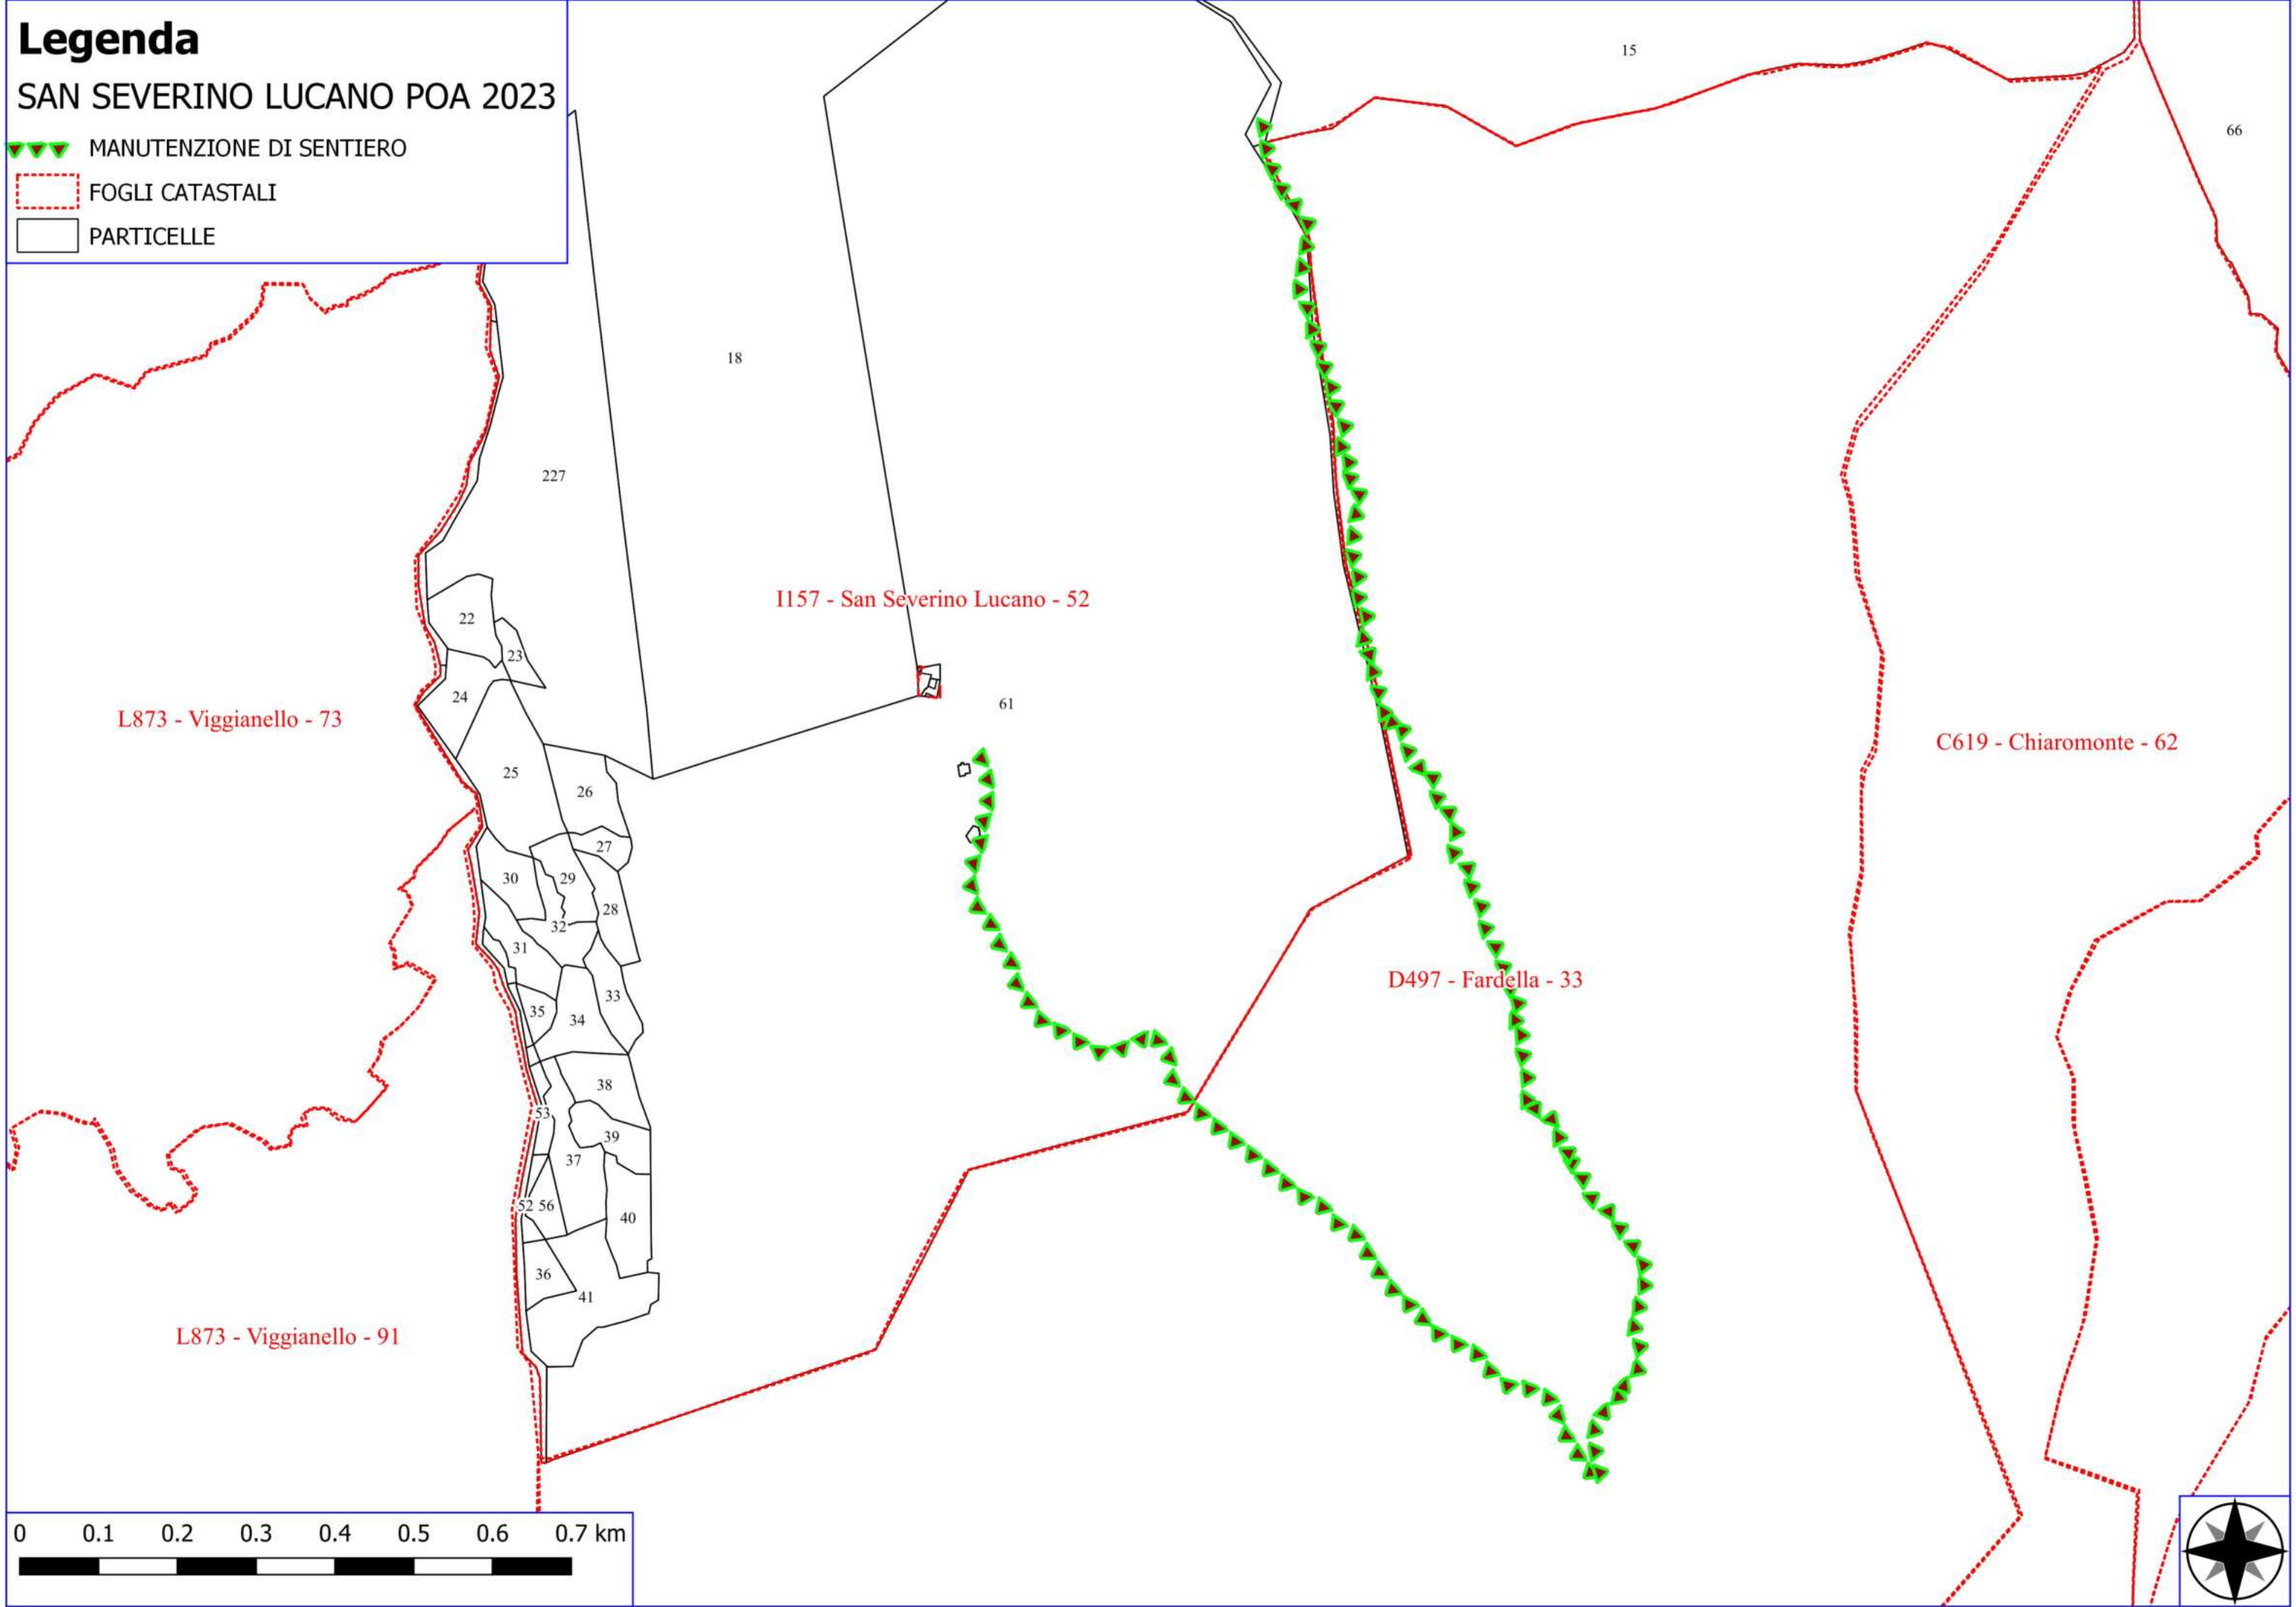

Legenda

SAN SEVERINO LUCANO POA 2023

-  MANUTENZIONE DI VIALE TAGLIAFUOCO
-  FOGLI CATASTALI
-  PARTICELLE

0 0.1 0.2 0.3 0.4 0.5 km

Legenda

SAN SEVERINO LUCANO POA 2023

- DECESPUGLIAMENTO ASTE FLUVIALI
- MANUT. ANNUALE CANAL. E FOSSI DI GUARD.
- FOGLI CATASTALI
- PARTICELLE

Legenda

SAN SEVERINO LUCANO POA 2023

- ▼▼▼ MANUTENZIONE DI SENTIERO
- FOGLI CATASTALI
- PARTICELLE

Legenda

SAN SEVERINO LUCANO POA 2023

 DECESPUGLIAMENTO SCARPATE STRADALI

 PULIZIA CUNETTE

Google Satellite

Legenda

SAN SEVERINO LUCANO POA 2023

 DECESPUGLIAMENTO SCARPATE STRADALI

 PULIZIA CUNETTE

Google Satellite

Legenda

SAN SEVERINO LUCANO POA 2023

 DECESPUGLIAMENTO SCARPATE STRADALI

 PULIZIA CUNETTE

Google Satellite

0 0.5 1 1.5 km