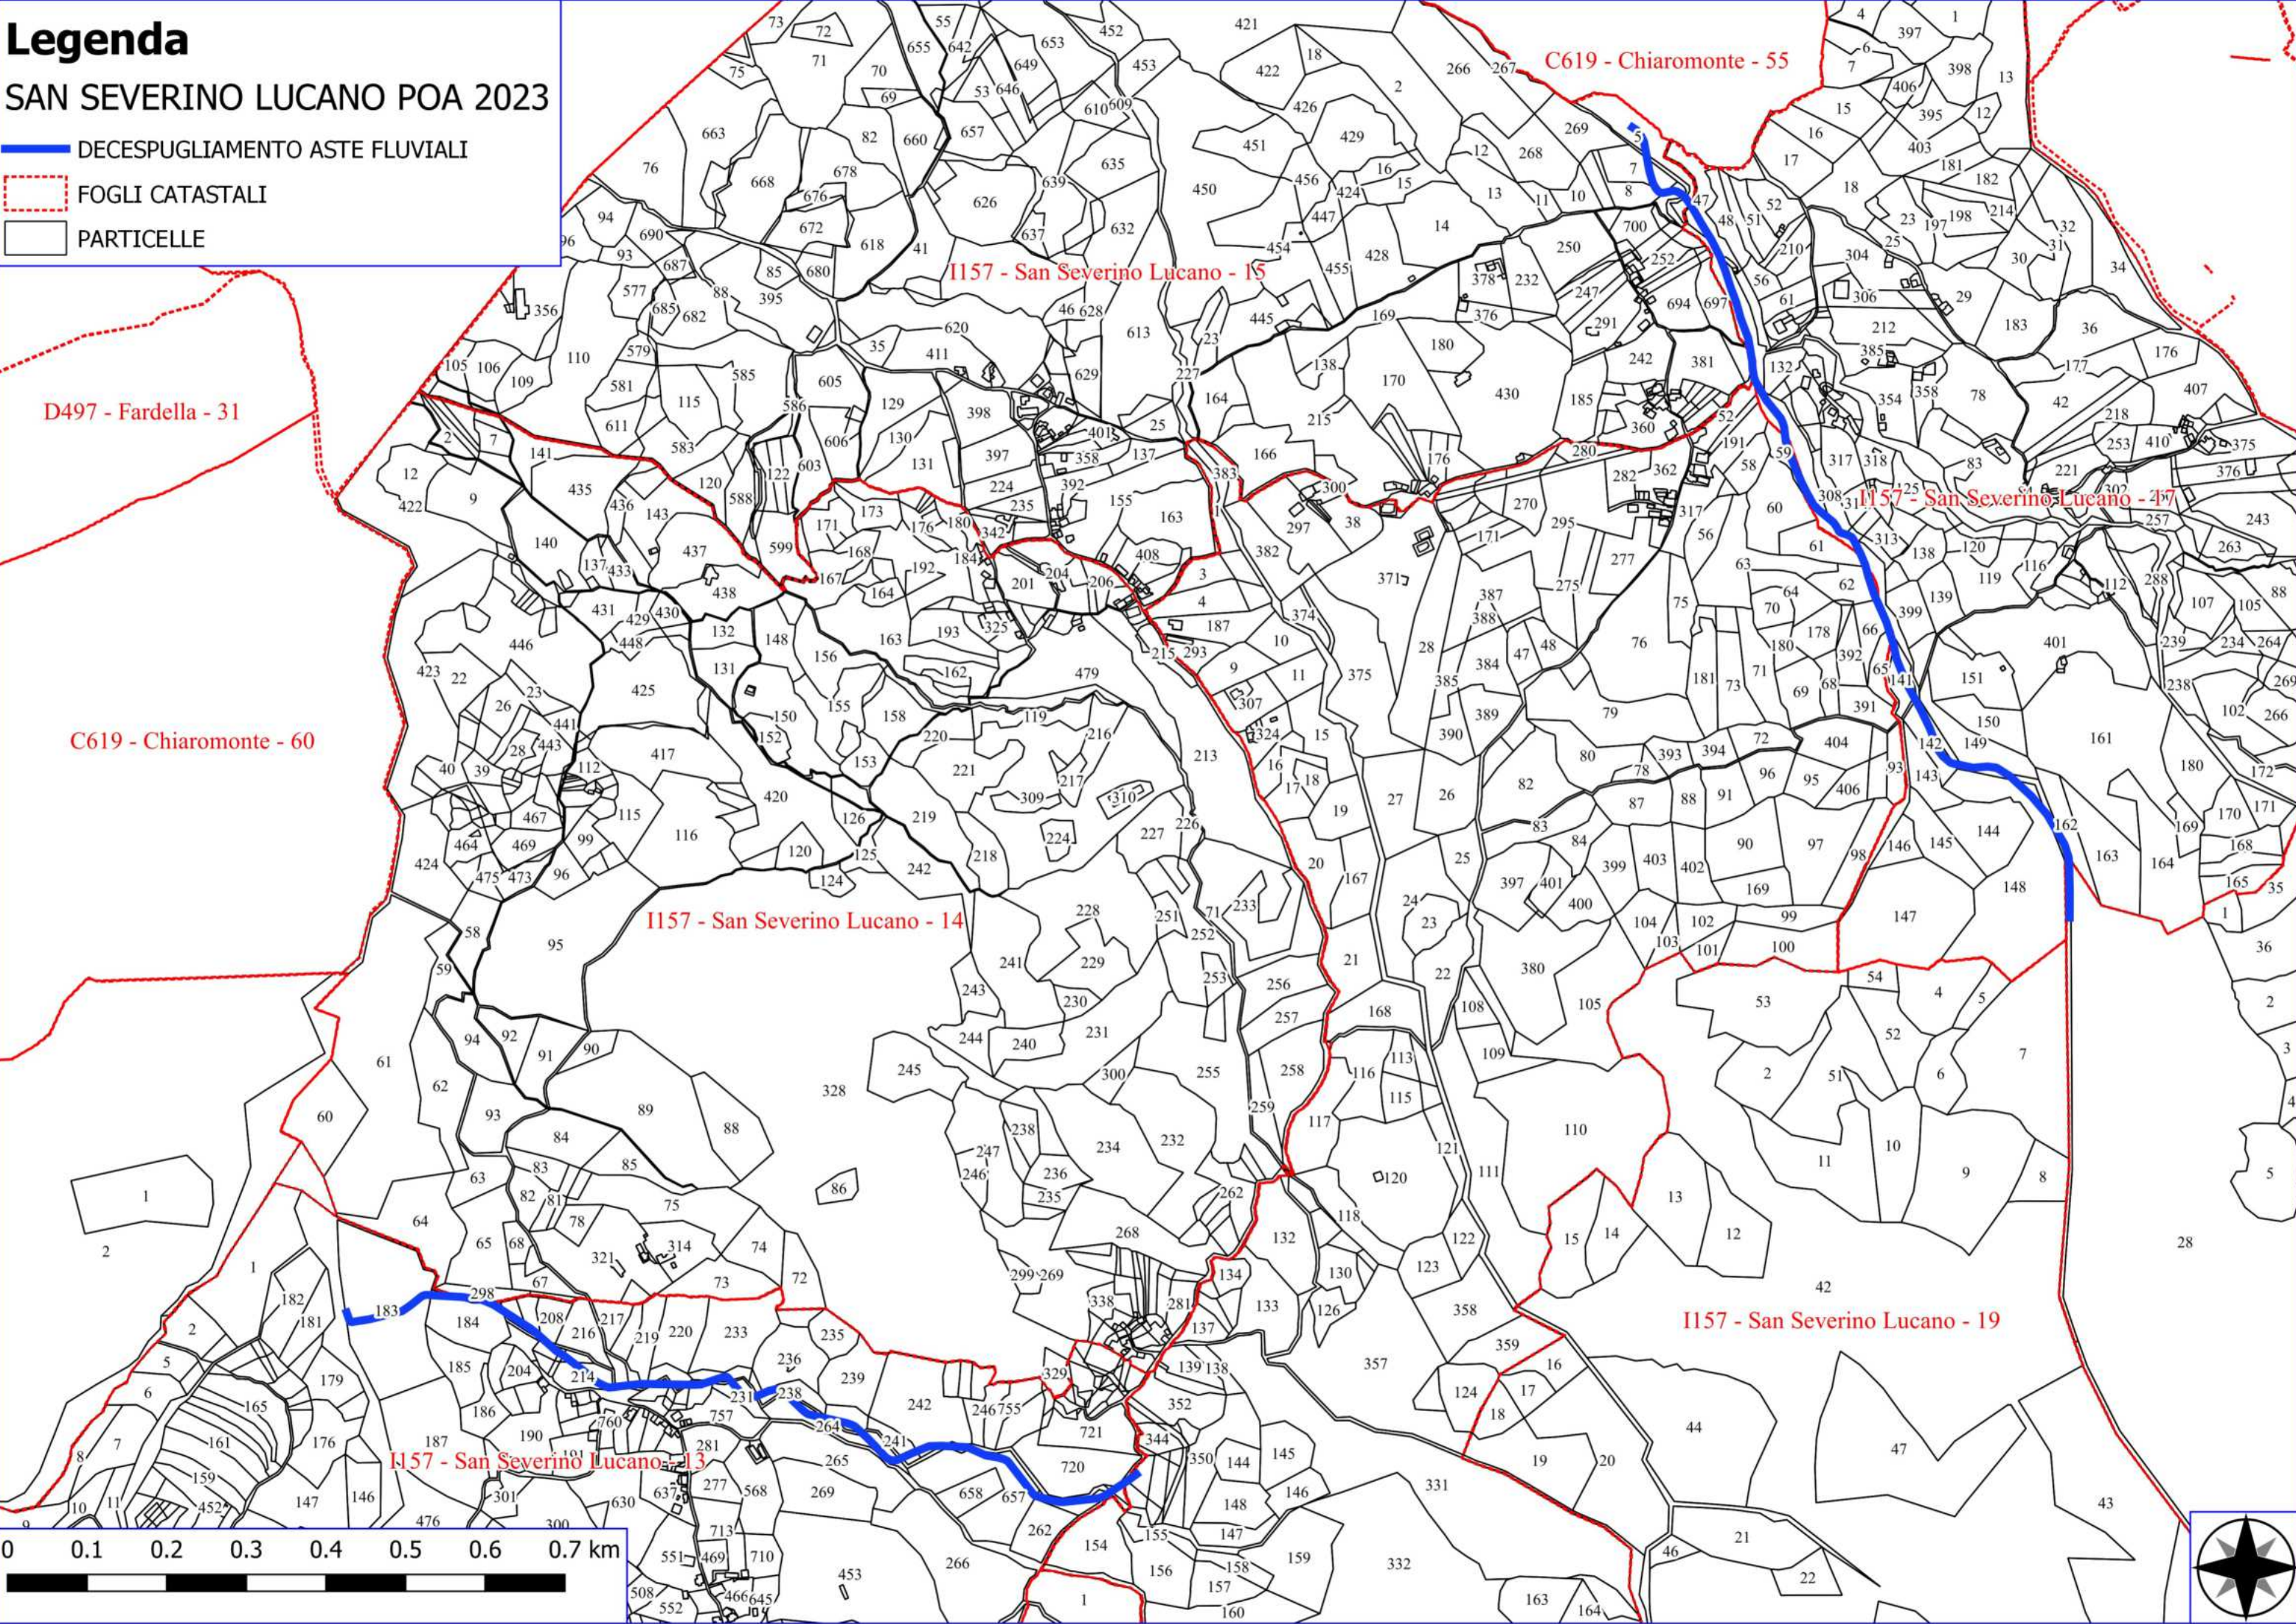

Legenda

SAN SEVERINO LUCANO POA 2023

- DECESPUGLIAMENTO ASTE FLUVIALI
- MANUTENZIONE DI VIALE TAGLIAFUOCO
- MANUTENZIONE DI SENTIERO
- DECESPUGLIAMENTO AREA BOSCATI
- FOGLI CATASTALI
- PARTICELLE

Legenda

SAN SEVERINO LUCANO POA 2023

- DECESPUGLIAMENTO ASTE FLUVIALI
- MANUTENZIONE ANNUALE PISTA FORESTALE
- MANUTENZIONE DI SENTIERO
- DECESPUGLIAMENTO AREA BOSCATI
- FOGLI CATASTALI
- PARTICELLE

Legenda

SAN SEVERINO LUCANO POA 2023

Legenda

SAN SEVERINO LUCANO POA 2023

-  MANUTENZIONE DI VIALE TAGLIAFUOCO
-  FOGLI CATASTALI
-  PARTICELLE

0 0.1 0.2 0.3 0.4 0.5 km

Legenda

SAN SEVERINO LUCANO POA 2023

- DECESPUGLIAMENTO ASTE FLUVIALI
- MANUT. ANNUALE CANAL. E FOSSI DI GUARD.
- FOGLI CATASTALI
- PARTICELLE

 PULIZIA CUNETTE

Google Satellite

0 0.5 1 1.5 km