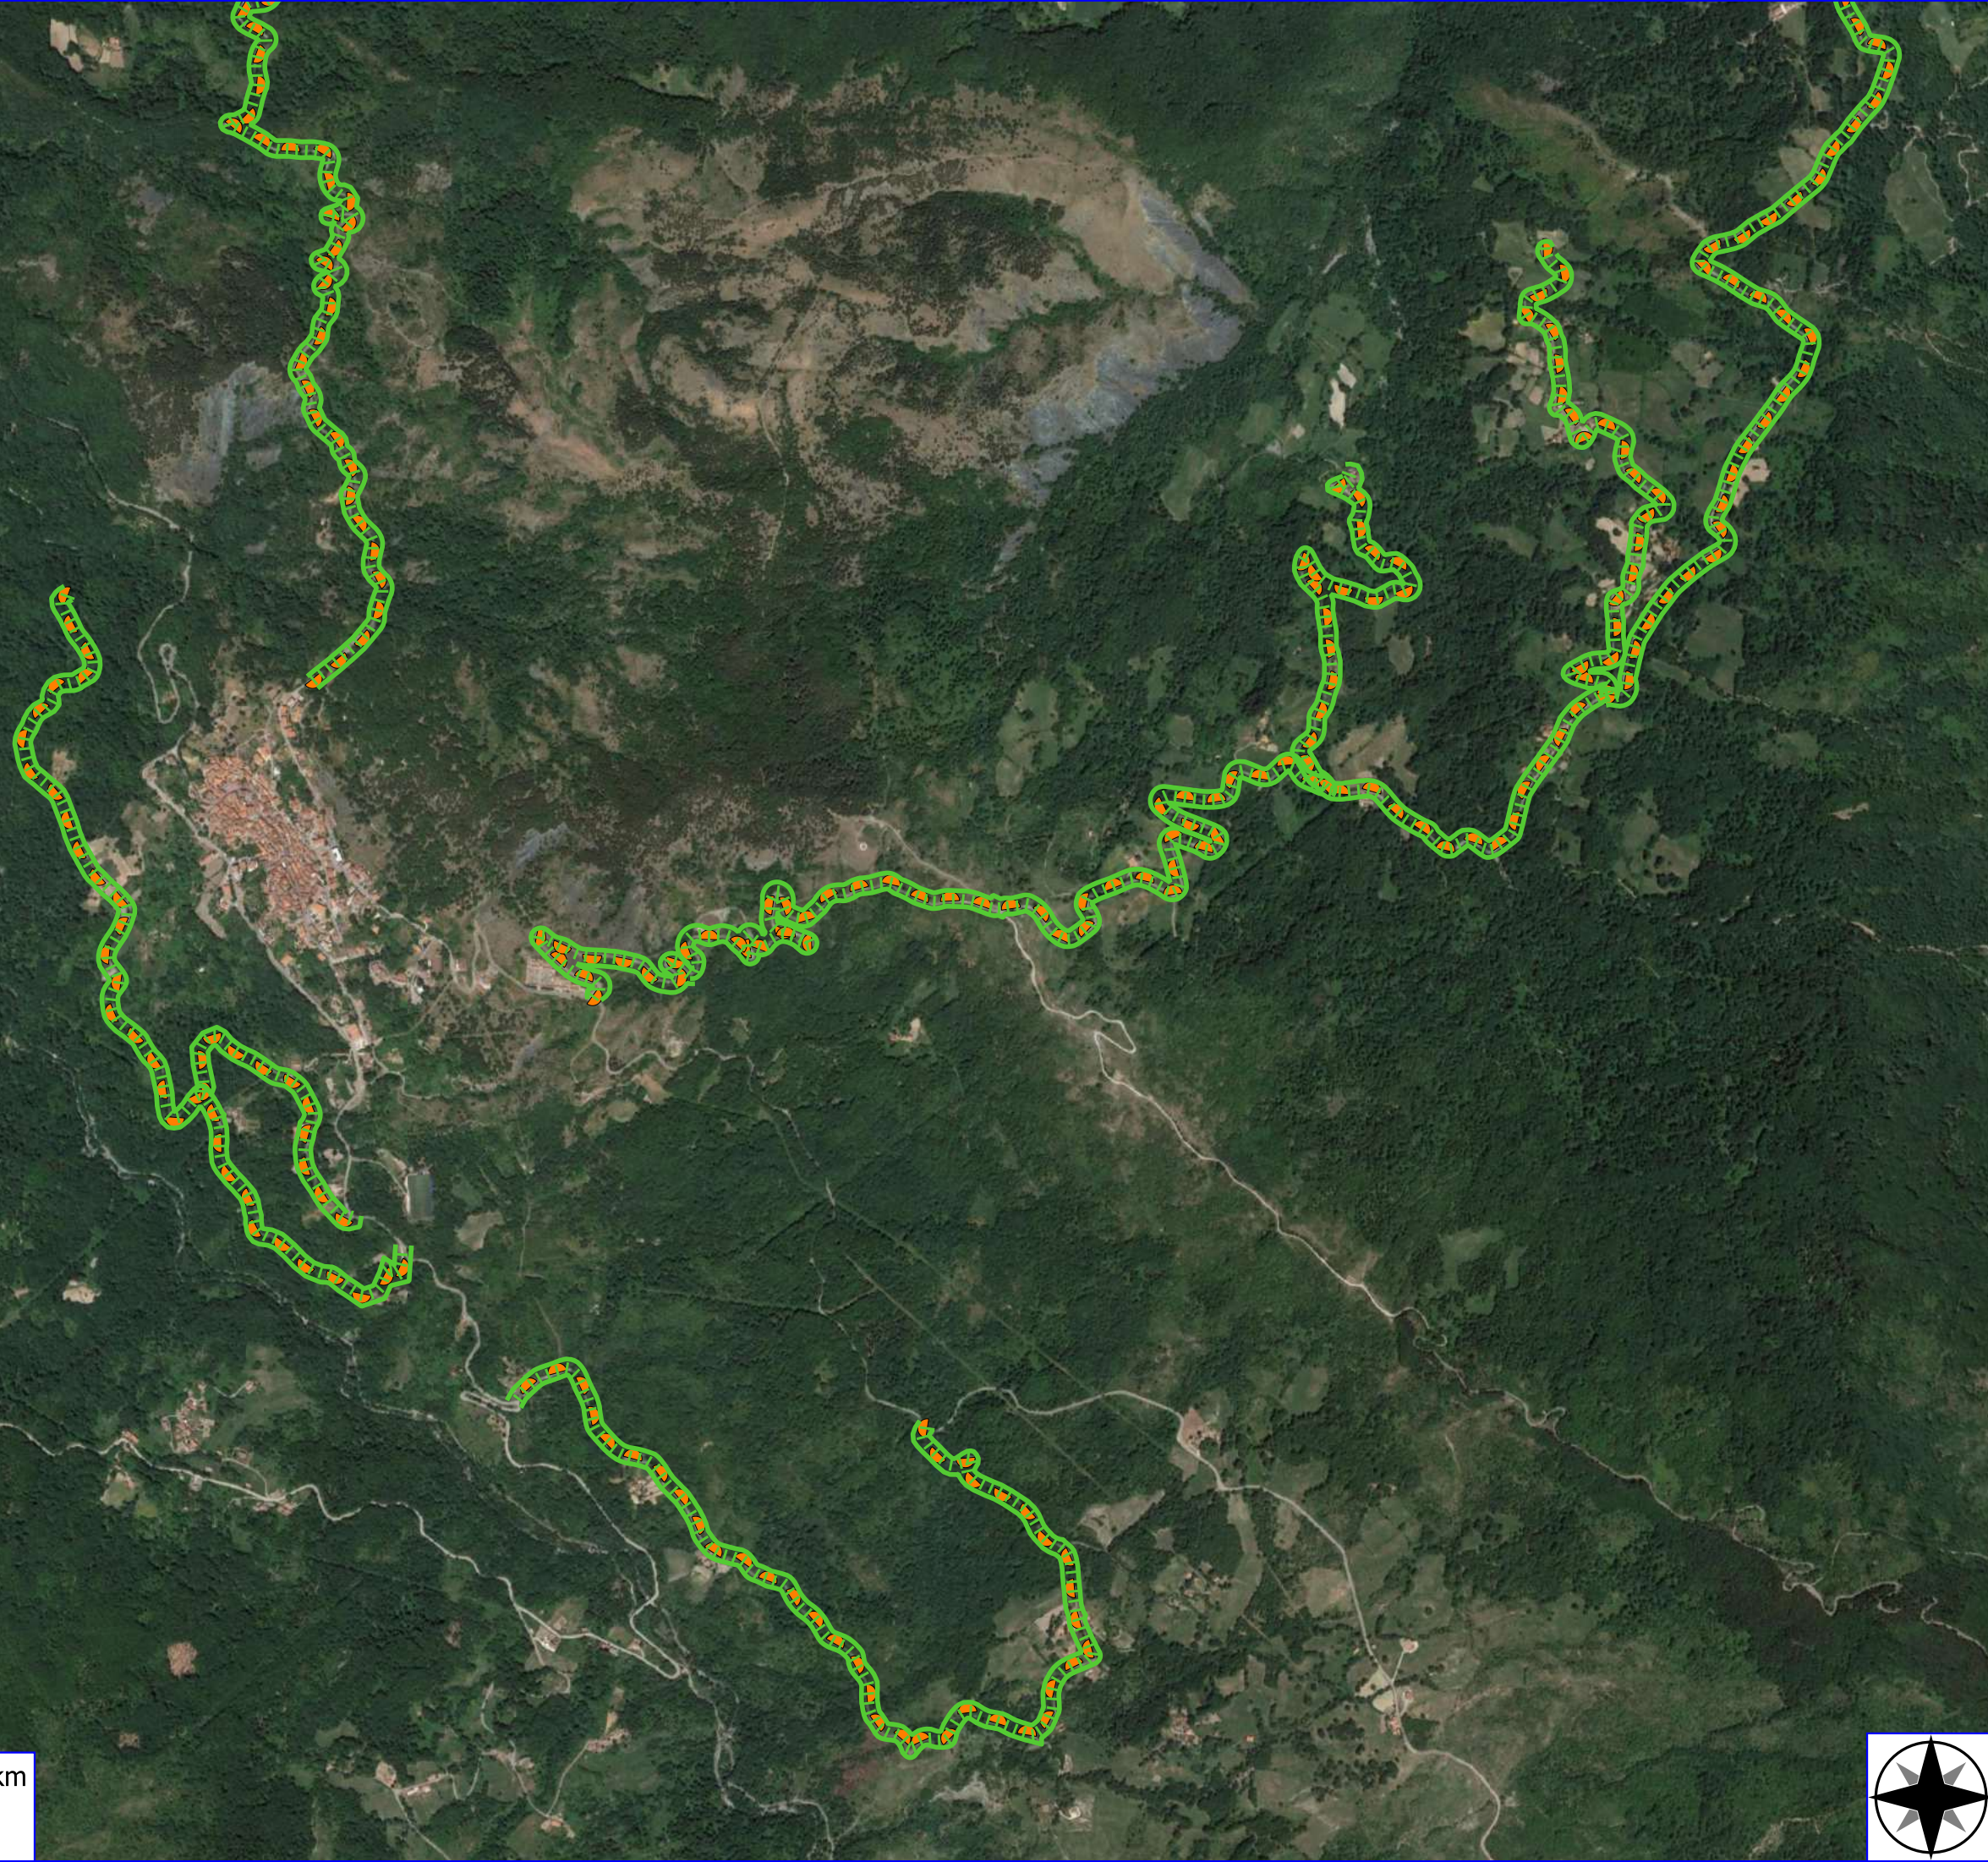

Legenda

SAN SEVERINO LUCANO POA 2023

-  MANUTENZIONE DI VIALE TAGLIAFUOCO
-  FOGLI CATASTALI
-  PARTICELLE

0 0.1 0.2 0.3 0.4 0.5 km

Legenda

SAN SEVERINO LUCANO POA 2023

- DECESPUGLIAMENTO ASTE FLUVIALI
- MANUT. ANNUALE CANAL. E FOSSI DI GUARD.
- FOGLI CATASTALI
- PARTICELLE

Legenda

SAN SEVERINO LUCANO POA 2023

- ▼▼▼ MANUTENZIONE DI SENTIERO
- FOGLI CATASTALI
- PARTICELLE

Legenda

SAN SEVERINO LUCANO POA 2023

 DECESPUGLIAMENTO SCARPATE STRADALI

 PULIZIA CUNETTE

Google Satellite

Legenda

SAN SEVERINO LUCANO POA 2023

 DECESPUGLIAMENTO SCARPATE STRADALI

 PULIZIA CUNETTE

Google Satellite

Legenda

SAN SEVERINO LUCANO POA 2023

 DECESPUGLIAMENTO SCARPATE STRADALI

 PULIZIA CUNETTE

Google Satellite

0 0.5 1 1.5 km