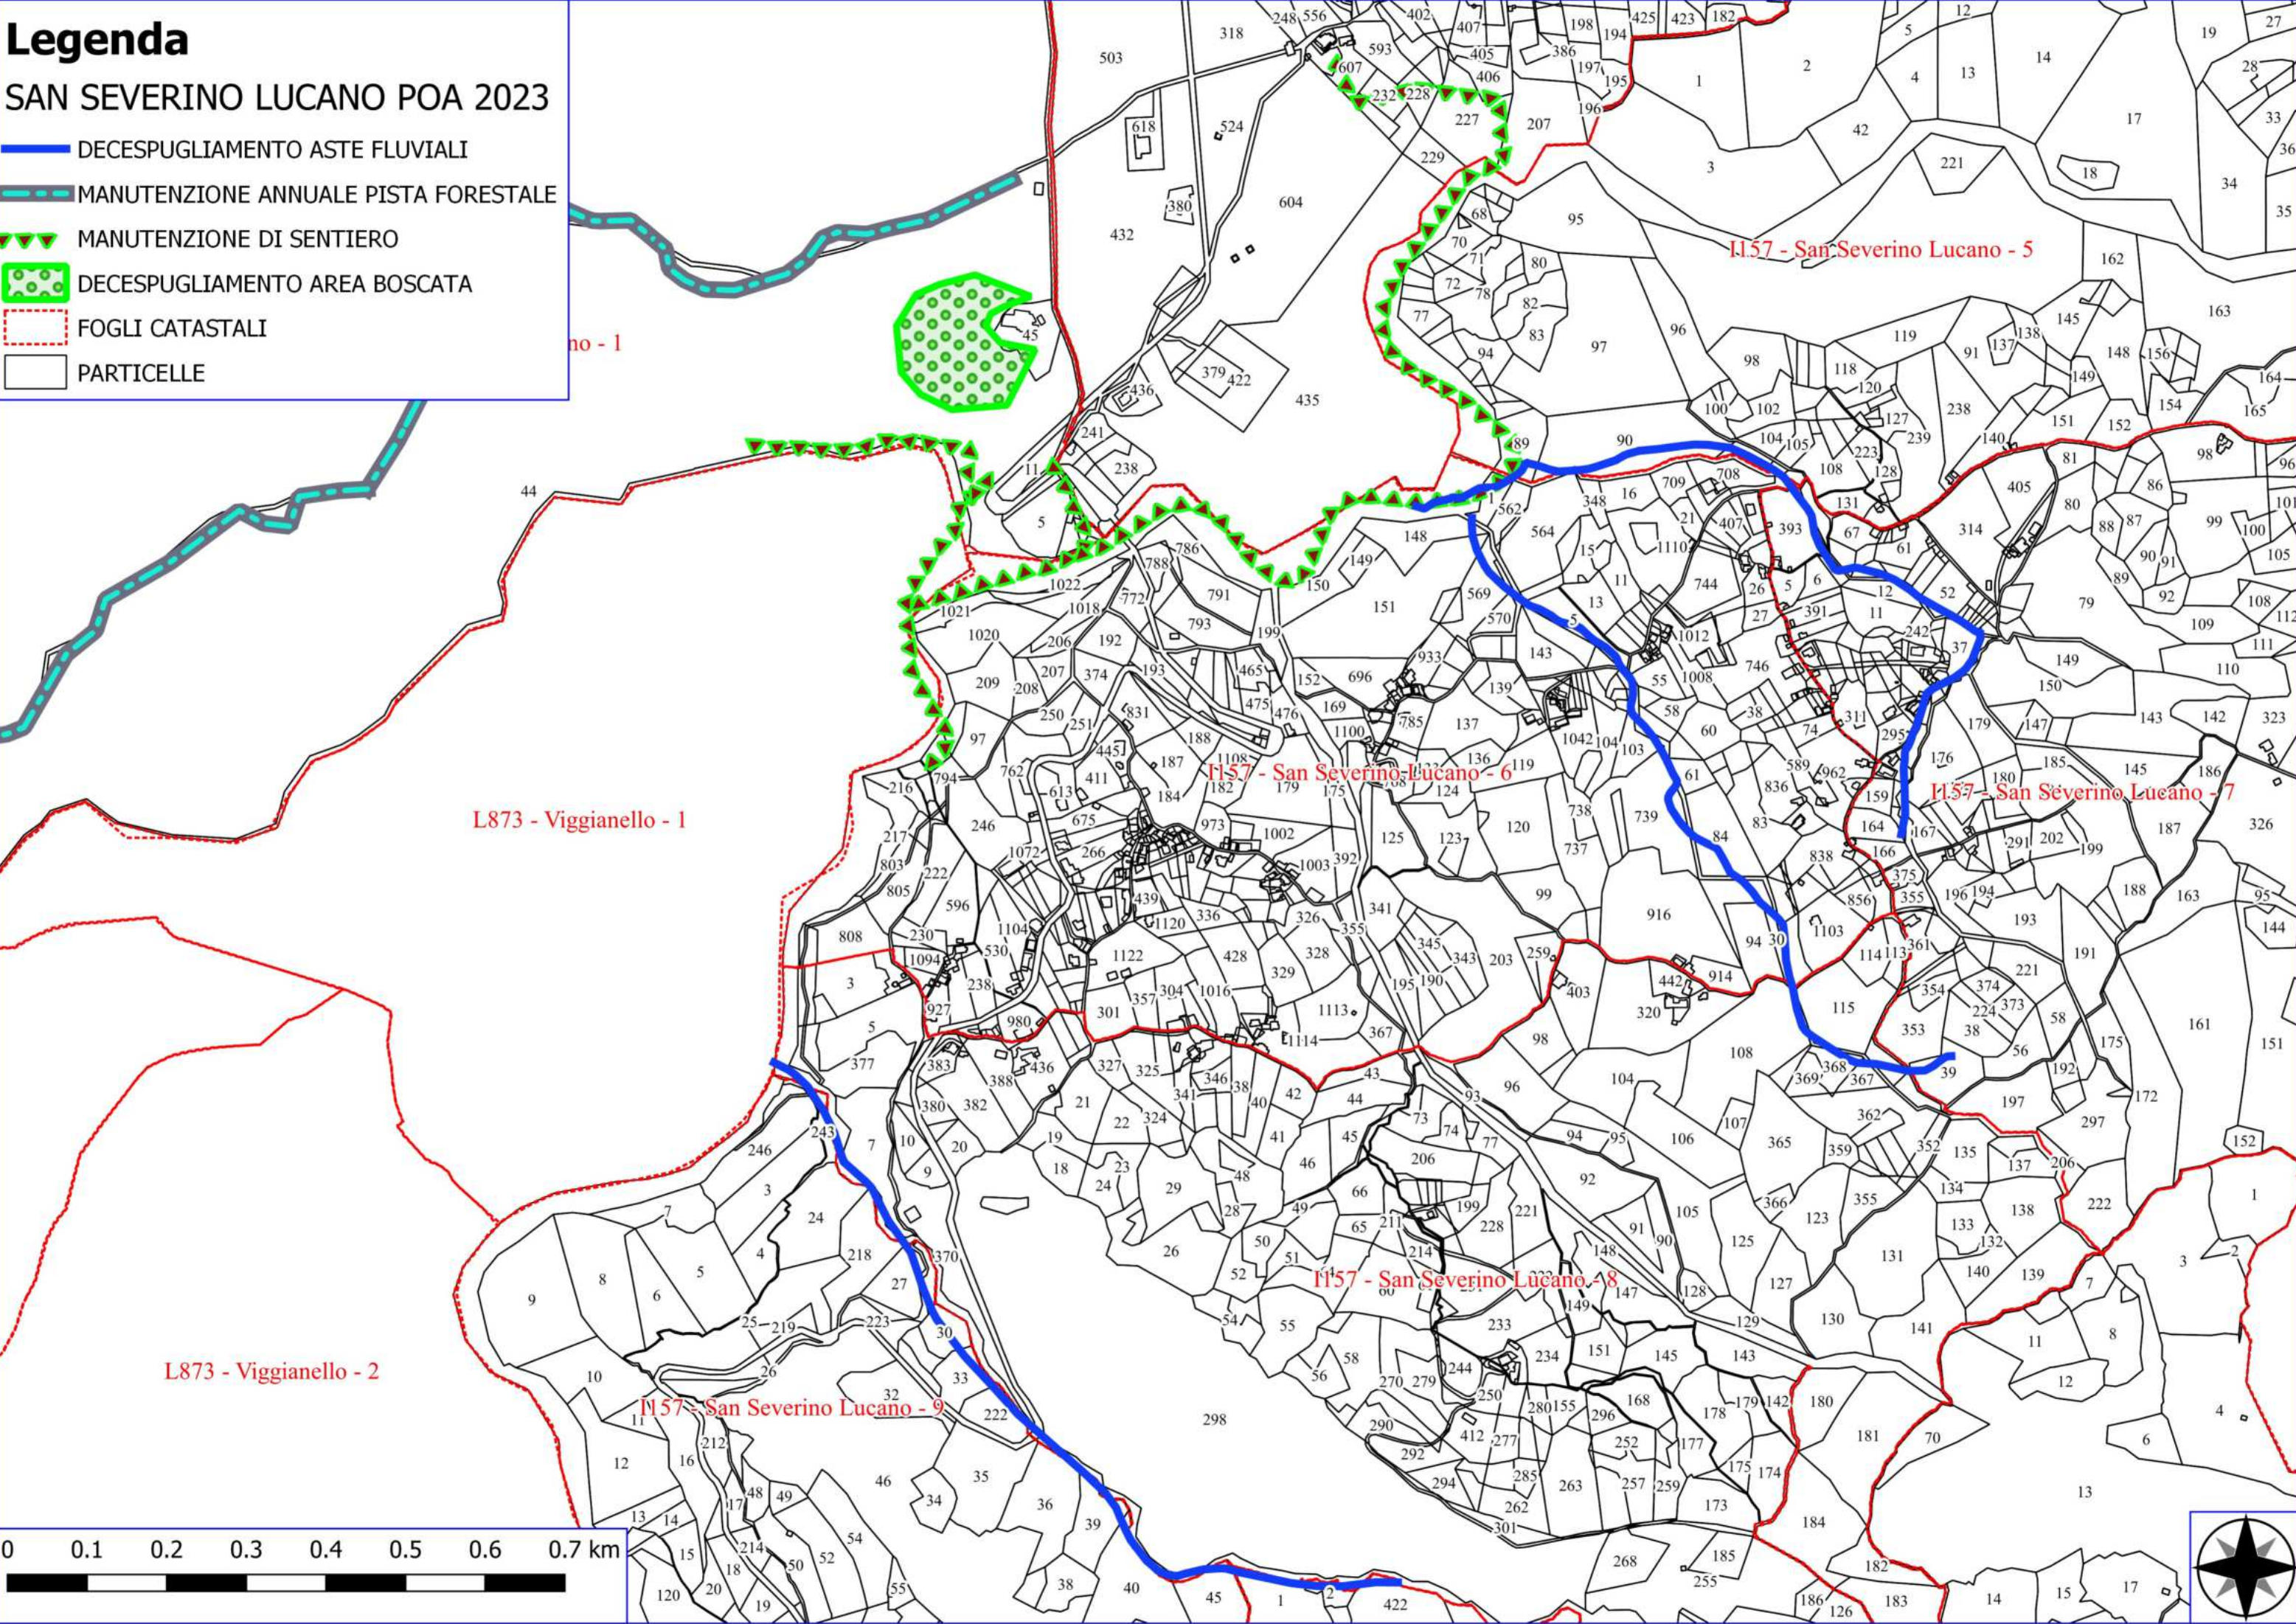

Legenda

SAN SEVERINO LUCANO POA 2023

- DECESPUGLIAMENTO ASTE FLUVIALI
- MANUTENZIONE DI VIALE TAGLIAFUOCO
- MANUTENZIONE DI SENTIERO
- DECESPUGLIAMENTO AREA BOSCATI
- FOGLI CATASTALI
- PARTICELLE

Legenda

SAN SEVERINO LUCANO POA 2023

- DECESPUGLIAMENTO ASTE FLUVIALI
- MANUTENZIONE ANNUALE PISTA FORESTALE
- MANUTENZIONE DI SENTIERO
- DECESPUGLIAMENTO AREA BOSCATI
- FOGLI CATASTALI
- PARTICELLE

Legenda

SAN SEVERINO LUCANO POA 2023

Legenda

SAN SEVERINO LUCANO POA 2023

-  MANUTENZIONE DI VIALE TAGLIAFUOCO
-  FOGLI CATASTALI
-  PARTICELLE

0 0.1 0.2 0.3 0.4 0.5 km

Legenda

SAN SEVERINO LUCANO POA 2023

- DECESPUGLIAMENTO ASTE FLUVIALI
- MANUT. ANNUALE CANAL. E FOSSI DI GUARD.
- FOGLI CATASTALI
- PARTICELLE

 PULIZIA CUNETTE

Google Satellite

0 0.5 1 1.5 km