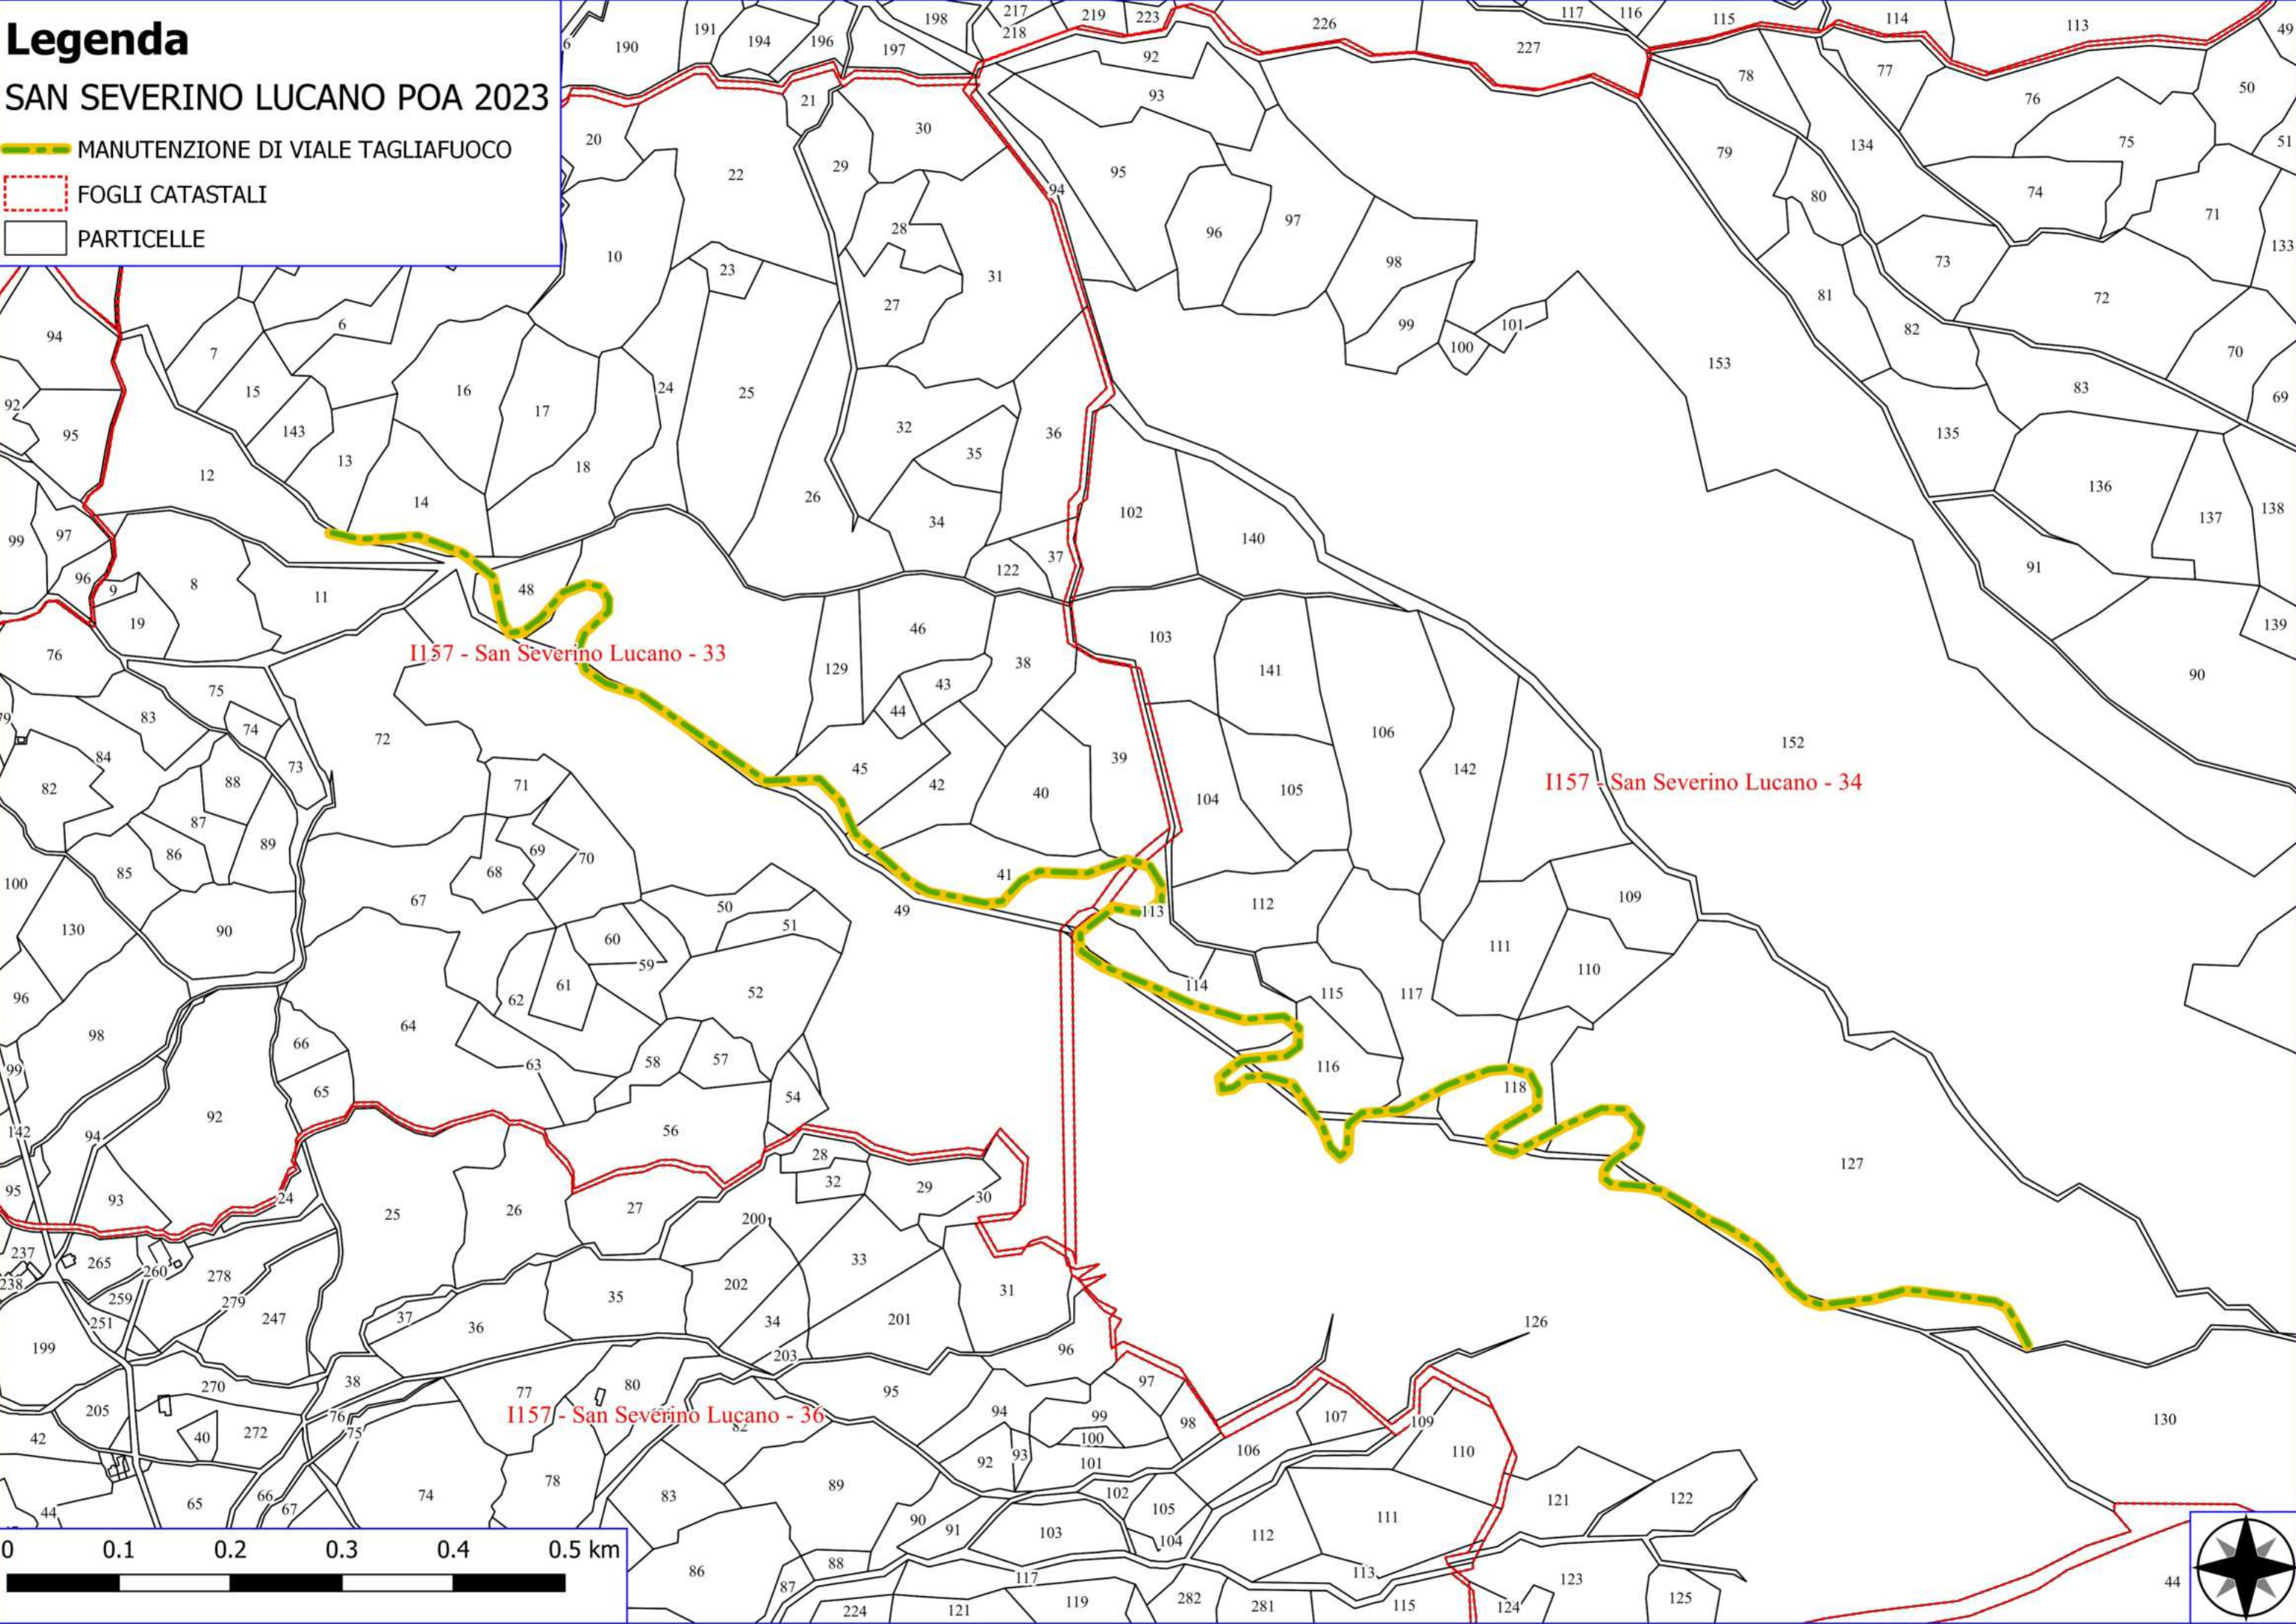

SAN SEVERINO LUCANO POA 2023

- DECESPUGLIAMENTO ASTE FLUVIALI
- MANUTENZIONE ANNUALE PISTA FORESTALE
- MANUTENZIONE DI SENTIERO
- DECESPUGLIAMENTO AREA BOSCATI
- FOGLI CATASTALI
- PARTICELLE

Legenda

SAN SEVERINO LUCANO POA 2023

- DECESPUGLIAMENTO ASTE FLUVIALI
- MANUTENZIONE ANNUALE PISTA FORESTALE
- MANUTENZIONE DI SENTIERO
- DECESPUGLIAMENTO AREA BOSCATI
- FOGLI CATASTALI
- PARTICELLE

Legenda

SAN SEVERINO LUCANO POA 2023

-  DECESPUGLIAMENTO ASTE FLUVIALI
-  FOGLI CATASTALI
-  PARTICELLE

Legenda

SAN SEVERINO LUCANO POA 2023

-  MANUTENZIONE DI VIALE TAGLIAFUOCO
-  FOGLI CATASTALI
-  PARTICELLE

0 0.1 0.2 0.3 0.4 0.5 km

Legenda

SAN SEVERINO LUCANO POA 2023

- DECESPUGLIAMENTO ASTE FLUVIALI
- MANUT. ANNUALE CANAL. E FOSSI DI GUARD.
- FOGLI CATASTALI
- PARTICELLE

 PULIZIA CUNETTE

Google Satellite

0 0.5 1 1.5 km