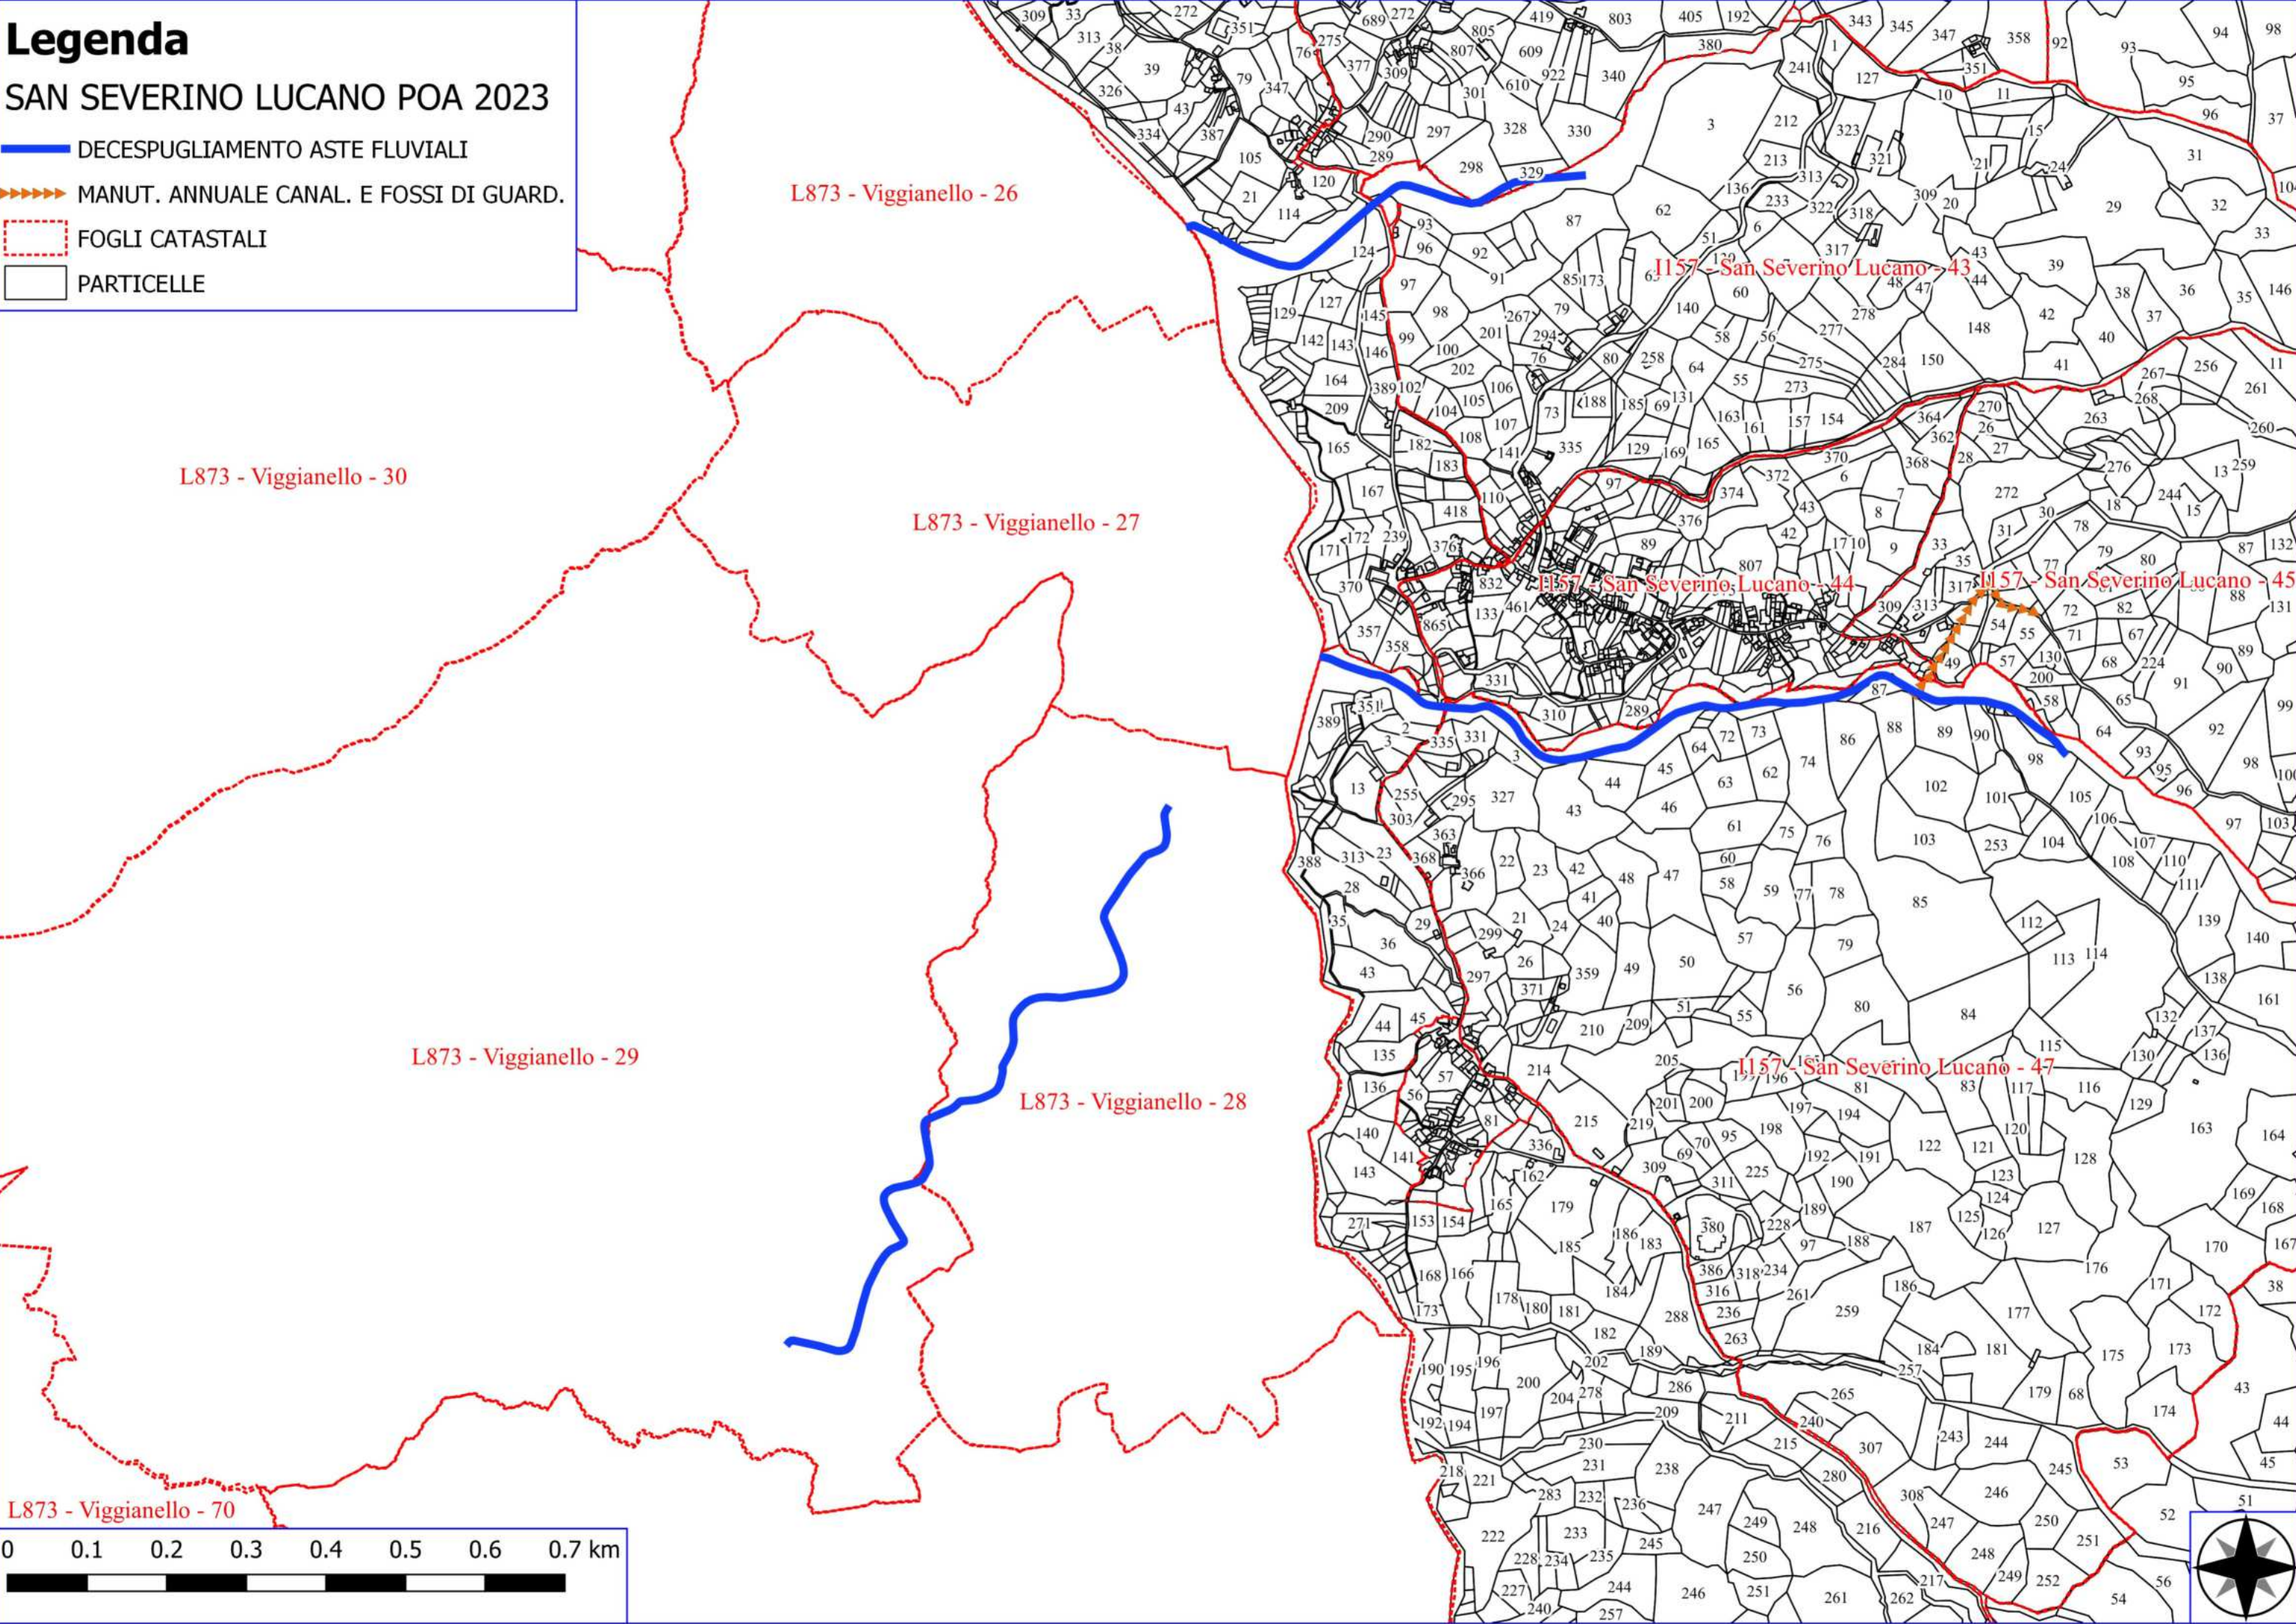

Legenda

SAN SEVERINO LUCANO POA 2023

-  MANUTENZIONE DI VIALE TAGLIAFUOCO
-  FOGLI CATASTALI
-  PARTICELLE

0 0.1 0.2 0.3 0.4 0.5 km

Legenda

SAN SEVERINO LUCANO POA 2023

- DECESPUGLIAMENTO ASTE FLUVIALI
- MANUT. ANNUALE CANAL. E FOSSI DI GUARD.
- FOGLI CATASTALI
- PARTICELLE

Legenda

SAN SEVERINO LUCANO POA 2023

- ▼▼▼ MANUTENZIONE DI SENTIERO
- FOGLI CATASTALI
- PARTICELLE

Legenda

SAN SEVERINO LUCANO POA 2023

 DECESPUGLIAMENTO SCARPATE STRADALI

 PULIZIA CUNETTE

Google Satellite

Legenda

SAN SEVERINO LUCANO POA 2023

 DECESPUGLIAMENTO SCARPATE STRADALI

 PULIZIA CUNETTE

Google Satellite

Legenda

SAN SEVERINO LUCANO POA 2023

 DECESPUGLIAMENTO SCARPATE STRADALI

 PULIZIA CUNETTE

Google Satellite

0 0.5 1 1.5 km