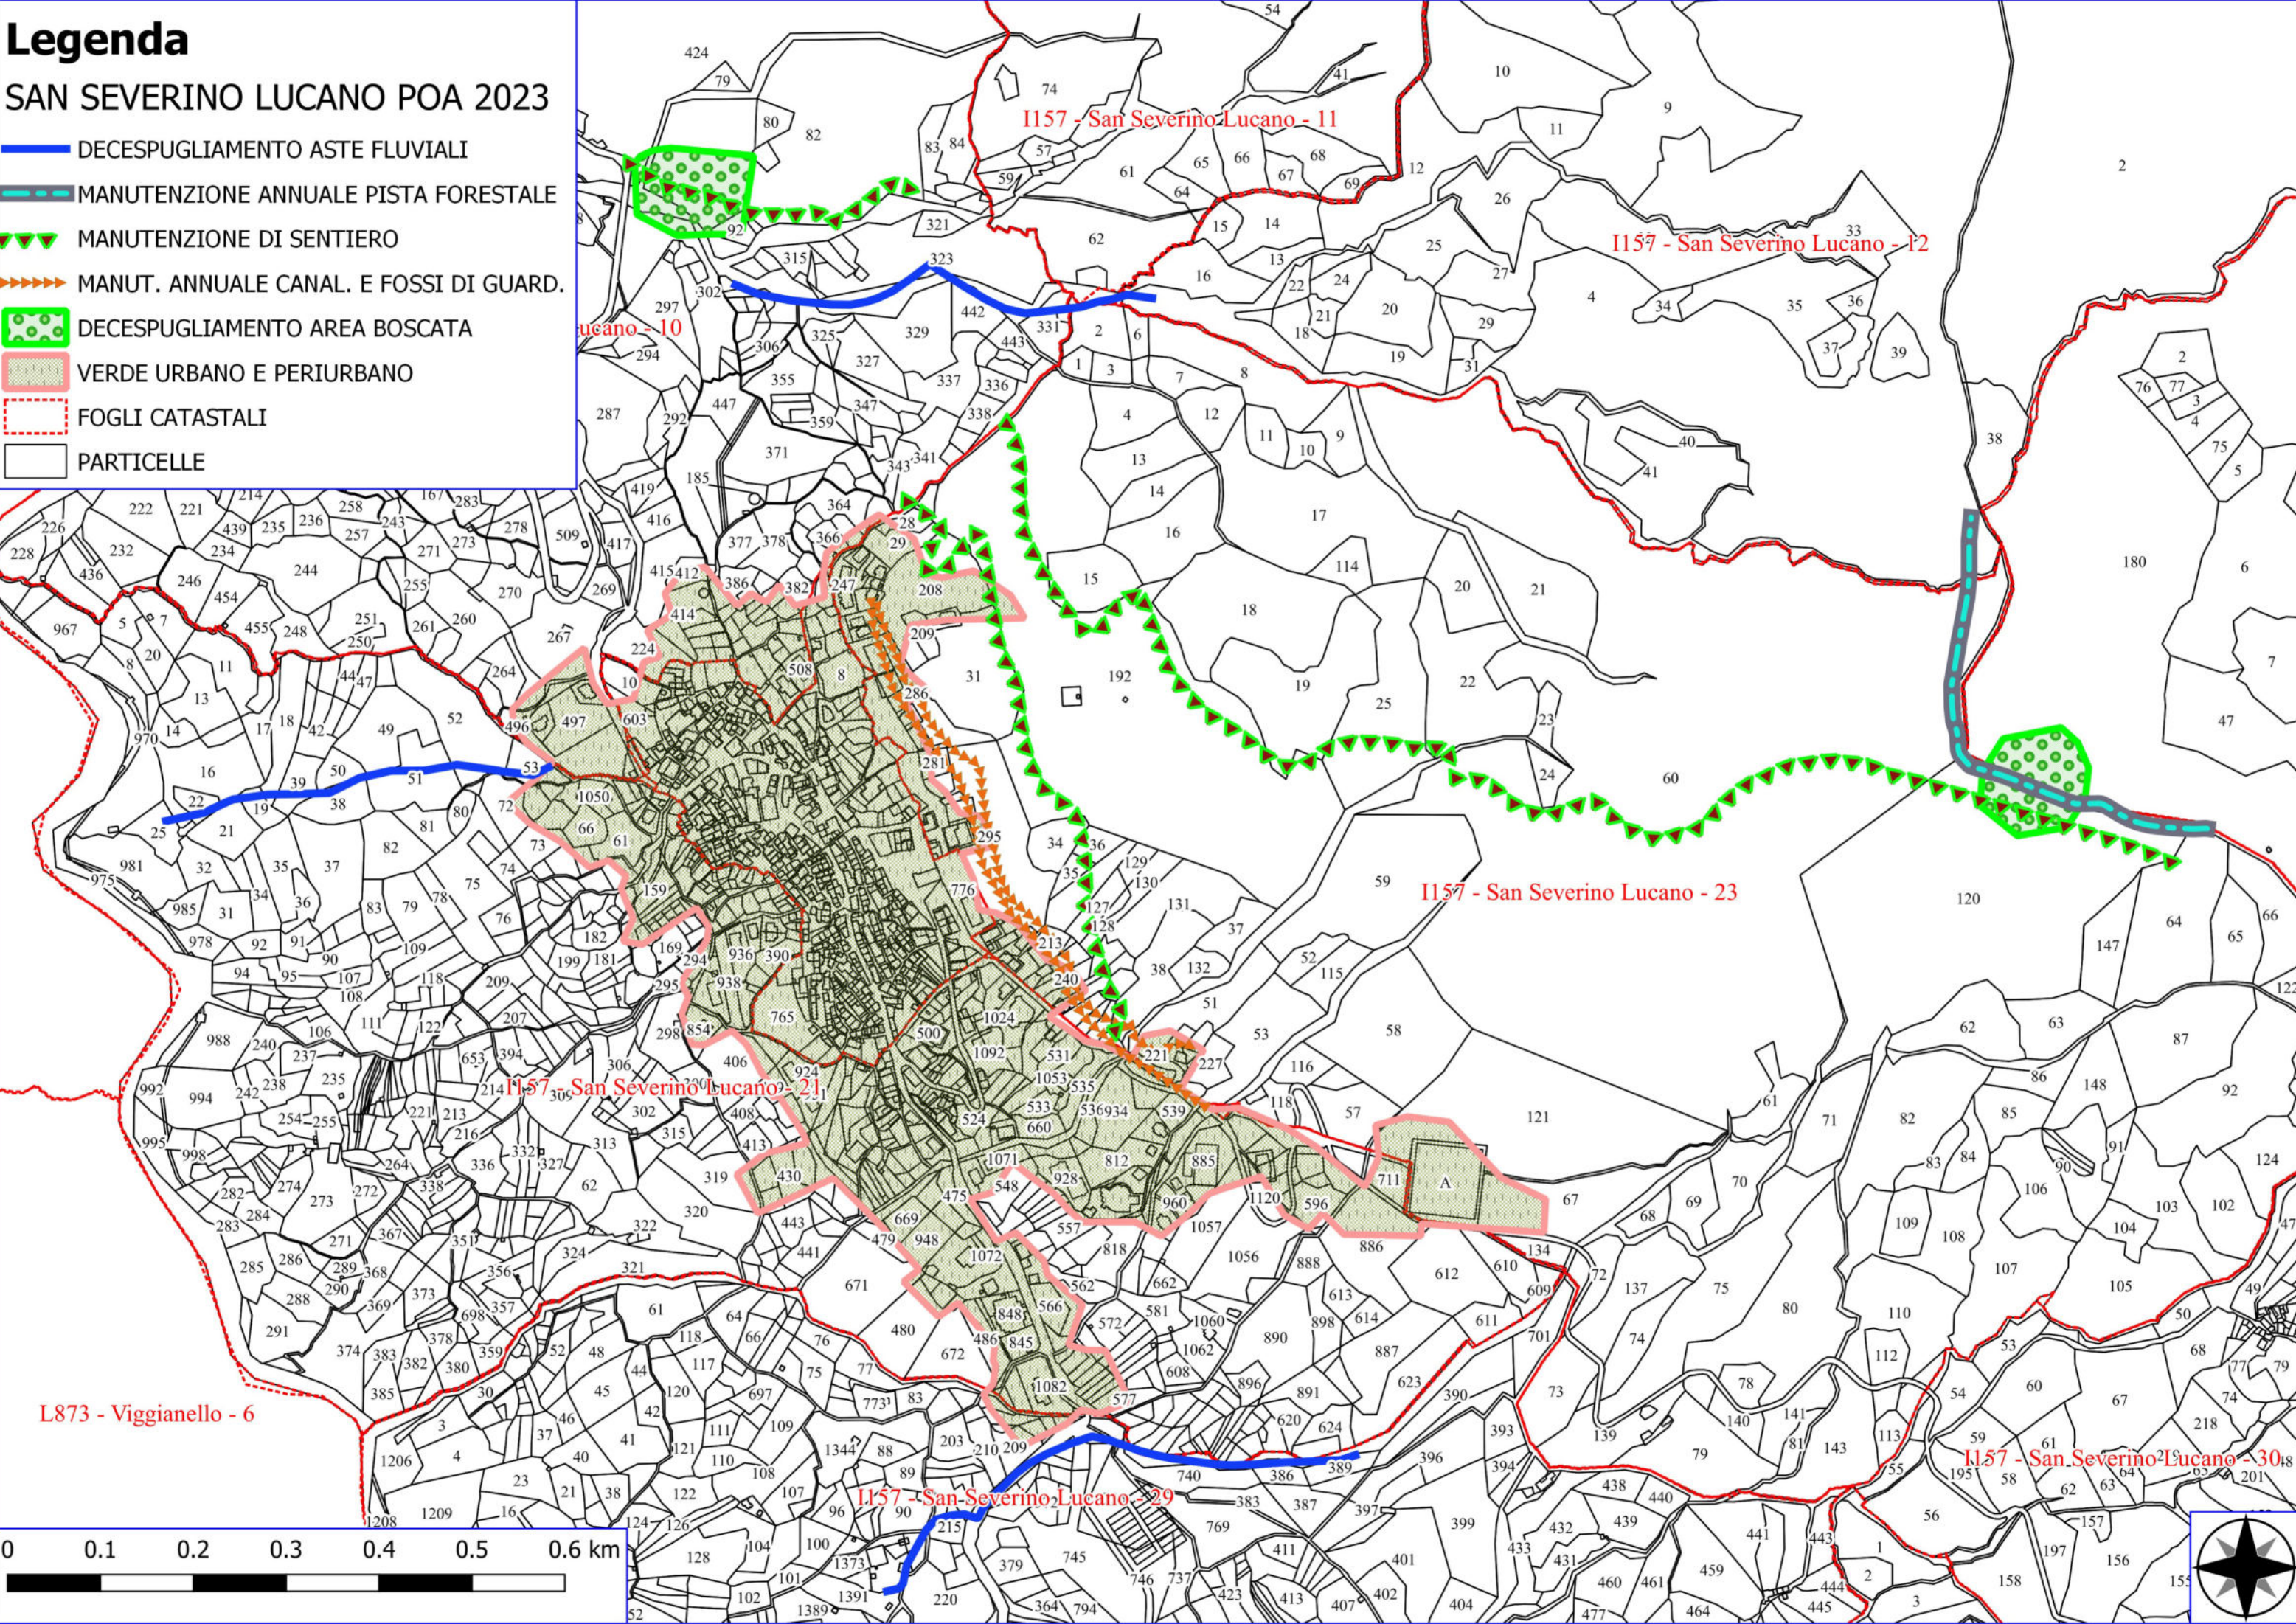

Legenda

SAN SEVERINO LUCANO POA 2023

- DECESPUGLIAMENTO ASTE FLUVIALI
- MANUTENZIONE ANNUALE PISTA FORESTALE
- MANUTENZIONE DI SENTIERO
- MANUT. ANNUALE CANAL. E FOSSI DI GUARD.
- DECESPUGLIAMENTO AREA BOSCATI
- VERDE URBANO E PERIURBANO
- FOGLI CATASTALI
- PARTICELLE

Legenda

SAN SEVERINO LUCANO POA 2023

- DECESPUGLIAMENTO ASTE FLUVIALI
- MANUTENZIONE DI VIALE TAGLIAFUOCO
- MANUTENZIONE DI SENTIERO
- DECESPUGLIAMENTO AREA BOSCATI
- FOGLI CATASTALI
- PARTICELLE

Legenda

SAN SEVERINO LUCANO POA 2023

- DECESPUGLIAMENTO ASTE FLUVIALI
- MANUTENZIONE ANNUALE PISTA FORESTALE
- MANUTENZIONE DI SENTIERO
- DECESPUGLIAMENTO AREA BOSCATI
- FOGLI CATASTALI
- PARTICELLE

Legenda

SAN SEVERINO LUCANO POA 2023

 PULIZIA CUNETTE

Google Satellite

0 0.5 1 1.5 km