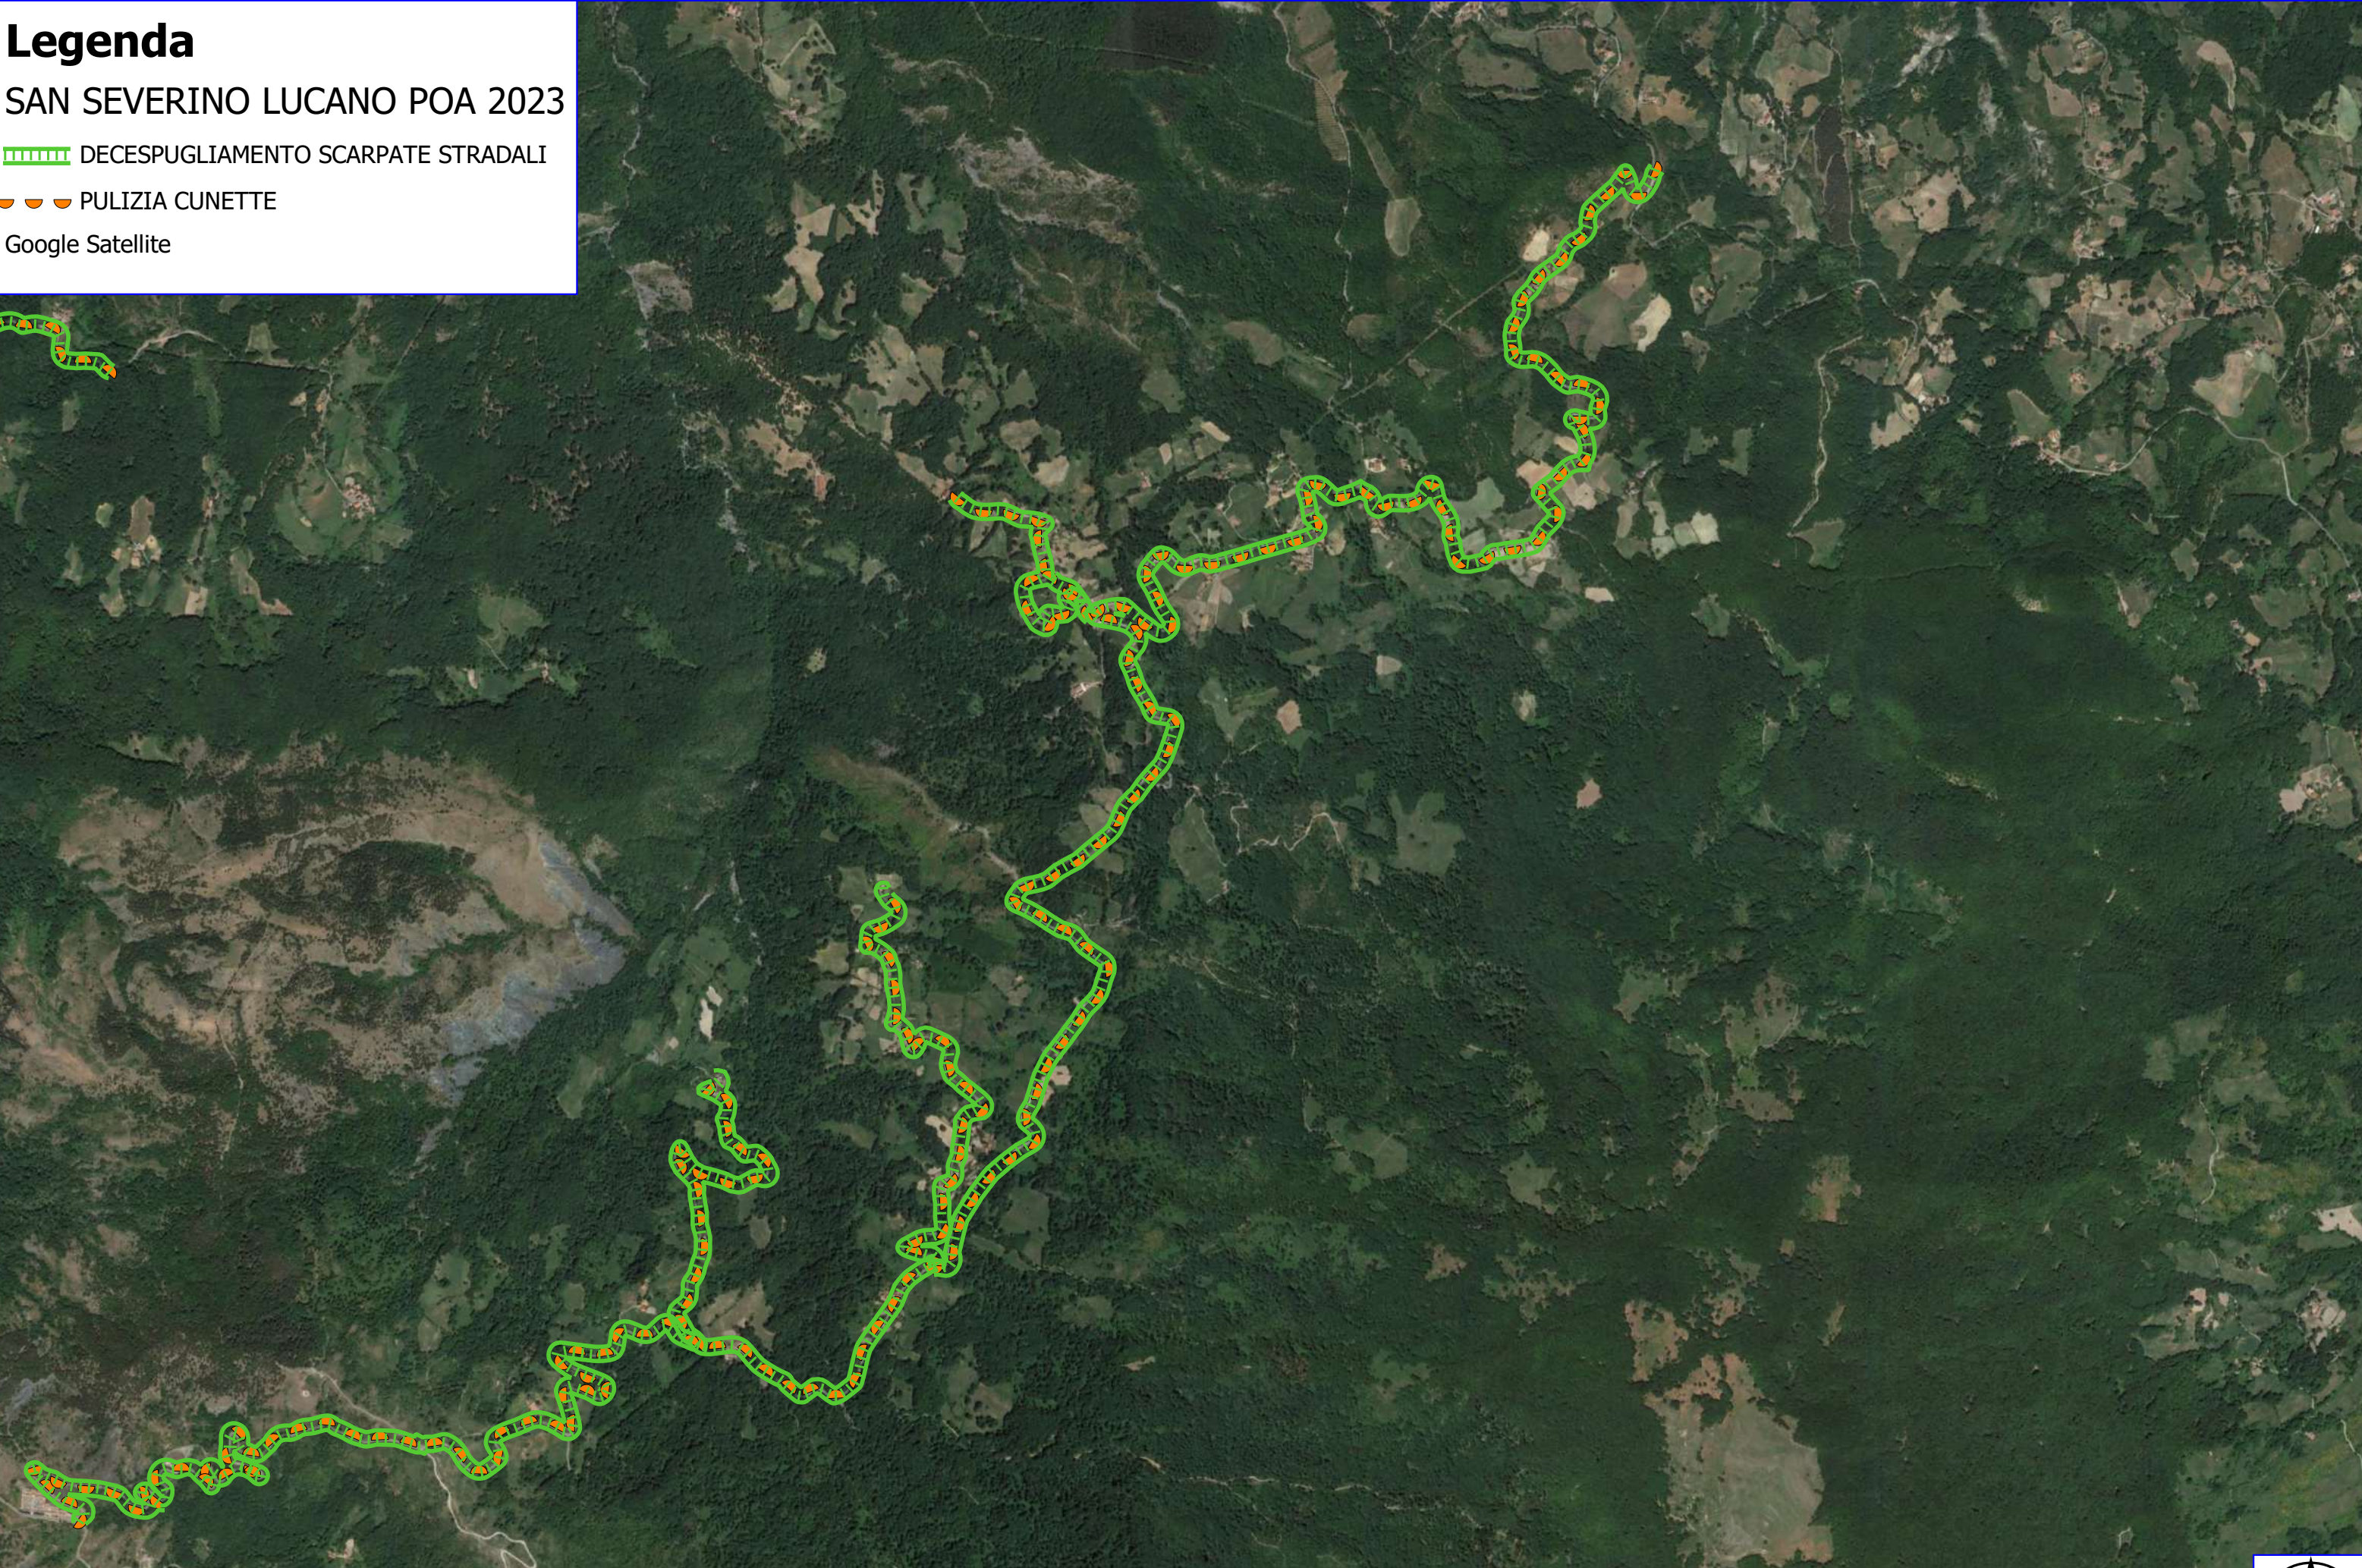

Legenda

SAN SEVERINO LUCANO POA 2023

-  MANUTENZIONE DI VIALE TAGLIAFUOCO
-  FOGLI CATASTALI
-  PARTICELLE

0 0.1 0.2 0.3 0.4 0.5 km

Legenda

SAN SEVERINO LUCANO POA 2023

- DECESPUGLIAMENTO ASTE FLUVIALI
- MANUT. ANNUALE CANAL. E FOSSI DI GUARD.
- FOGLI CATASTALI
- PARTICELLE

Legenda

SAN SEVERINO LUCANO POA 2023

- ▼▼▼ MANUTENZIONE DI SENTIERO
- FOGLI CATASTALI
- PARTICELLE

Legenda

SAN SEVERINO LUCANO POA 2023

 DECESPUGLIAMENTO SCARPATE STRADALI

 PULIZIA CUNETTE

Google Satellite

Legenda

SAN SEVERINO LUCANO POA 2023

 DECESPUGLIAMENTO SCARPATE STRADALI

 PULIZIA CUNETTE

Google Satellite

Legenda

SAN SEVERINO LUCANO POA 2023

 DECESPUGLIAMENTO SCARPATE STRADALI

 PULIZIA CUNETTE

Google Satellite

0 0.5 1 1.5 km