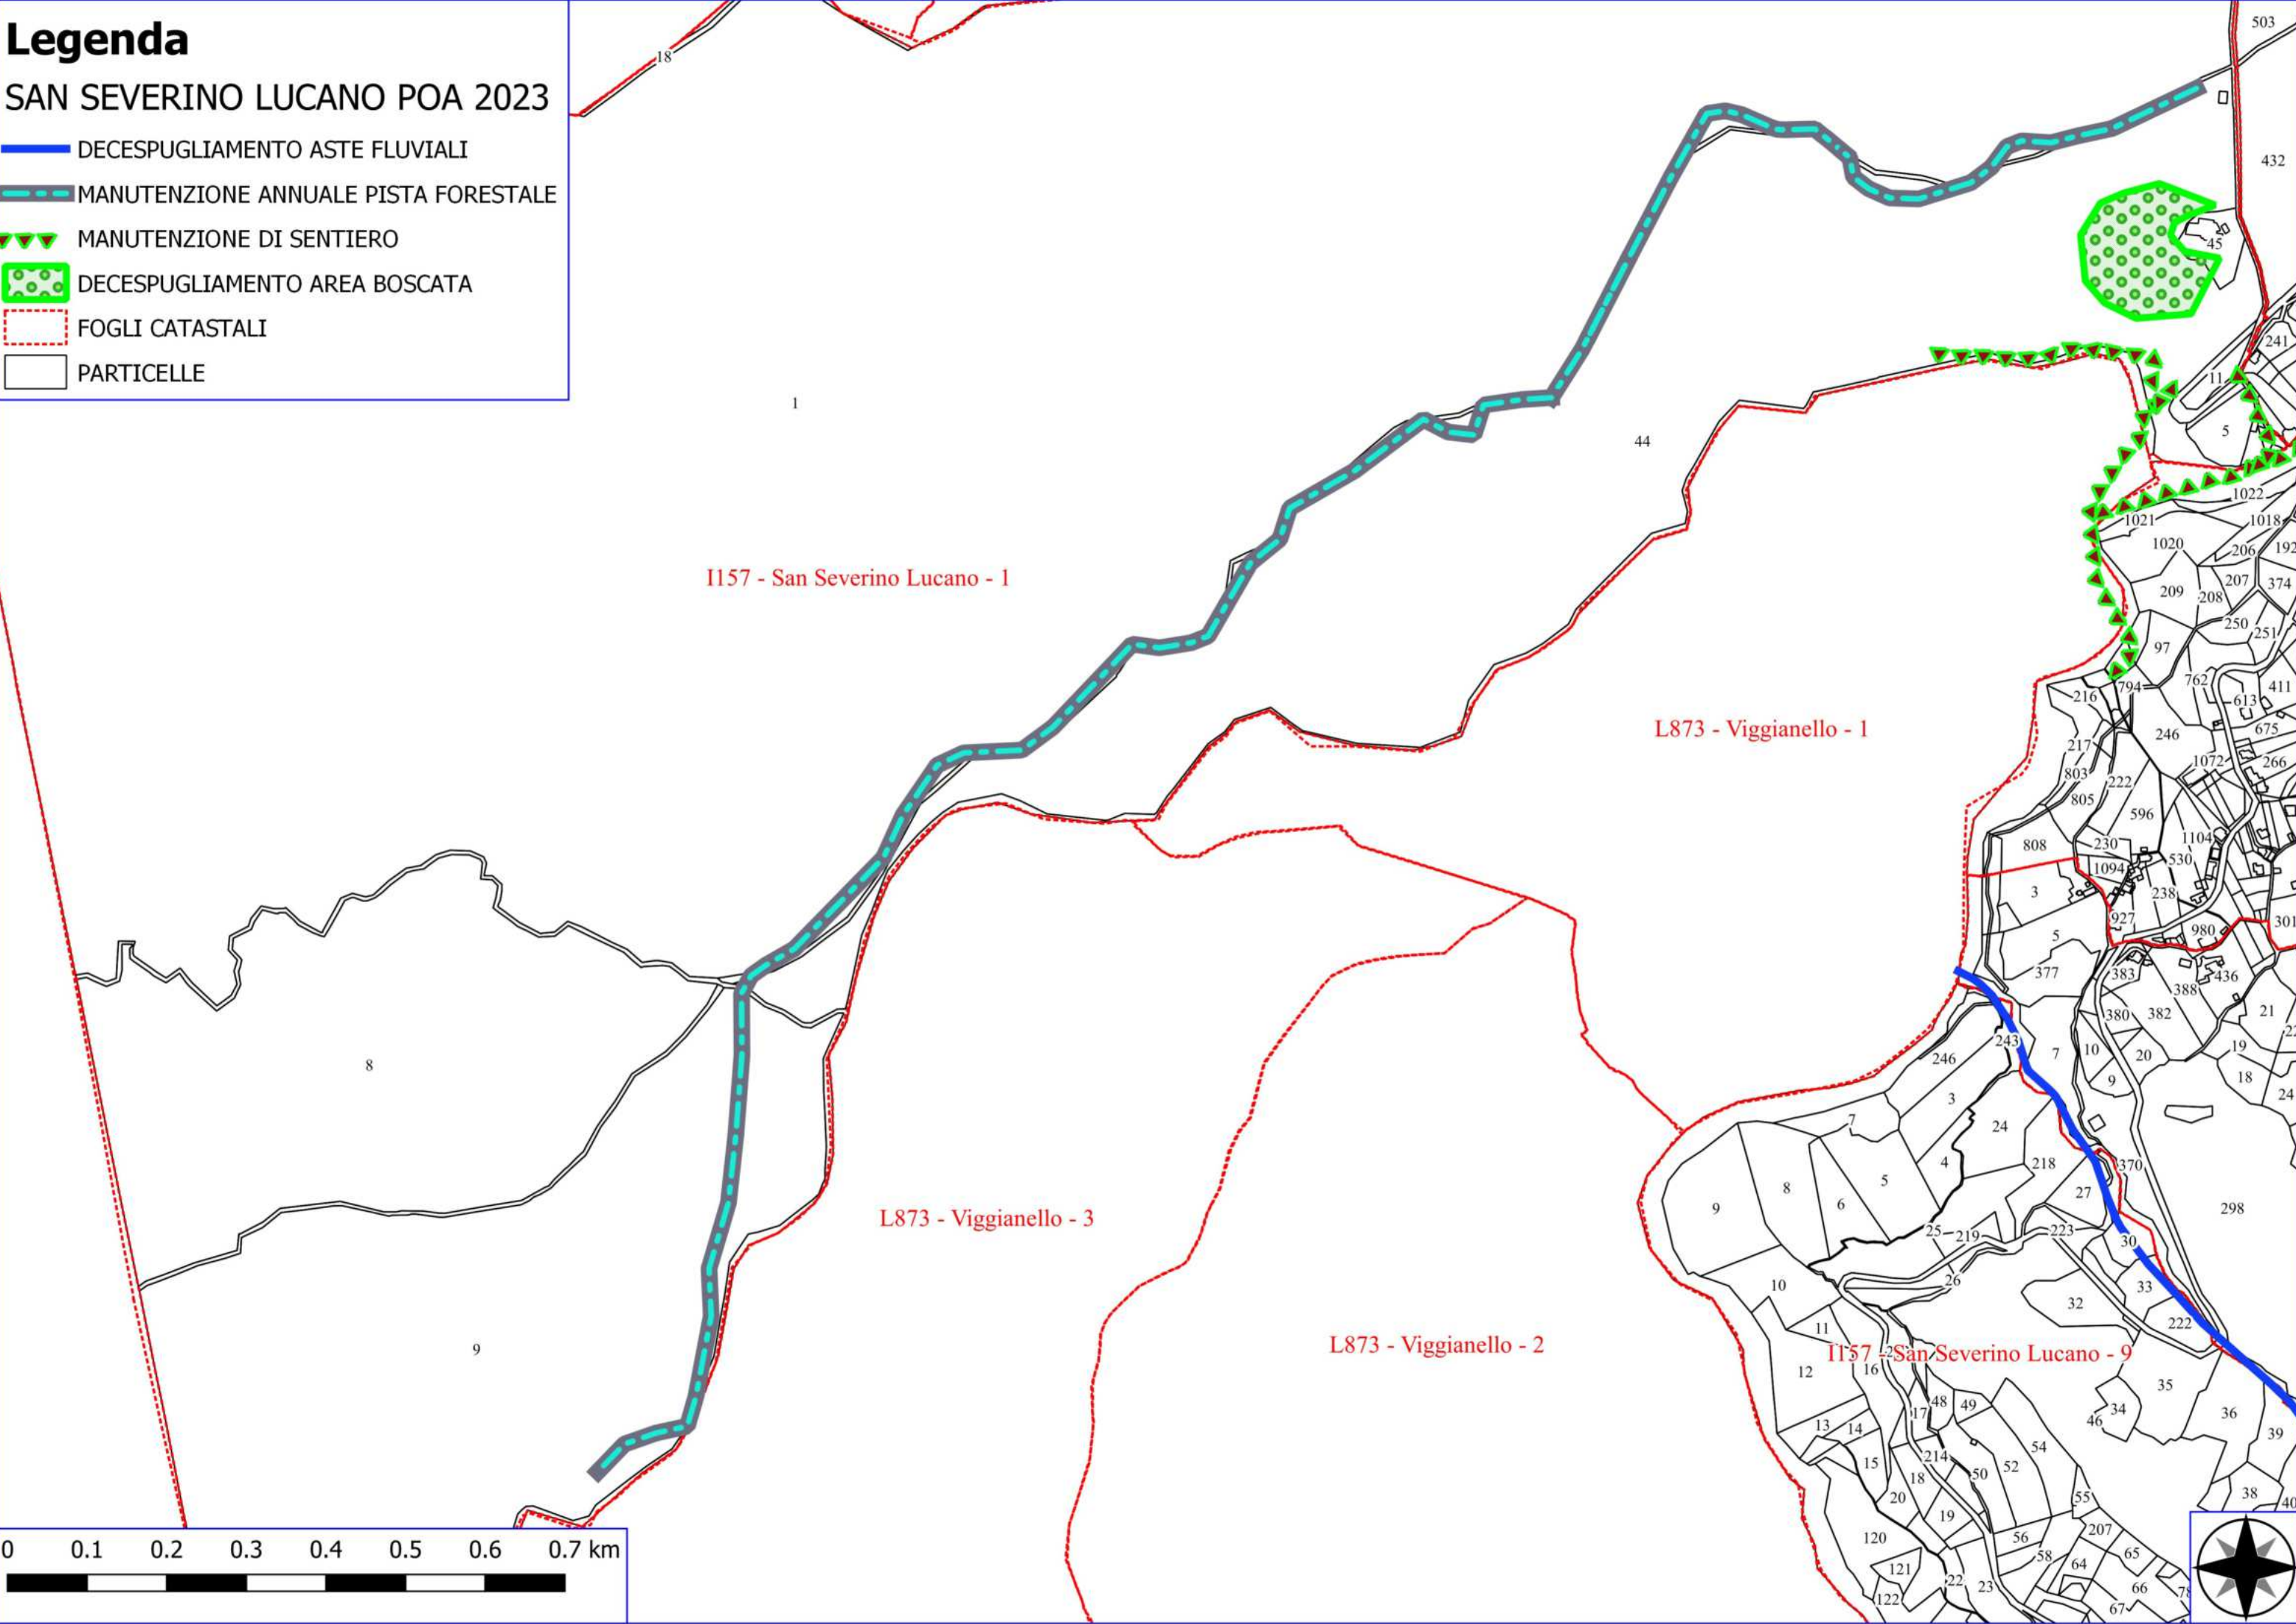

Legenda

SAN SEVERINO LUCANO POA 2023

- DECESPUGLIAMENTO ASTE FLUVIALI
- MANUTENZIONE ANNUALE PISTA FORESTALE
- MANUTENZIONE DI SENTIERO
- DECESPUGLIAMENTO AREA BOSCATI
- FOGLI CATASTALI
- PARTICELLE