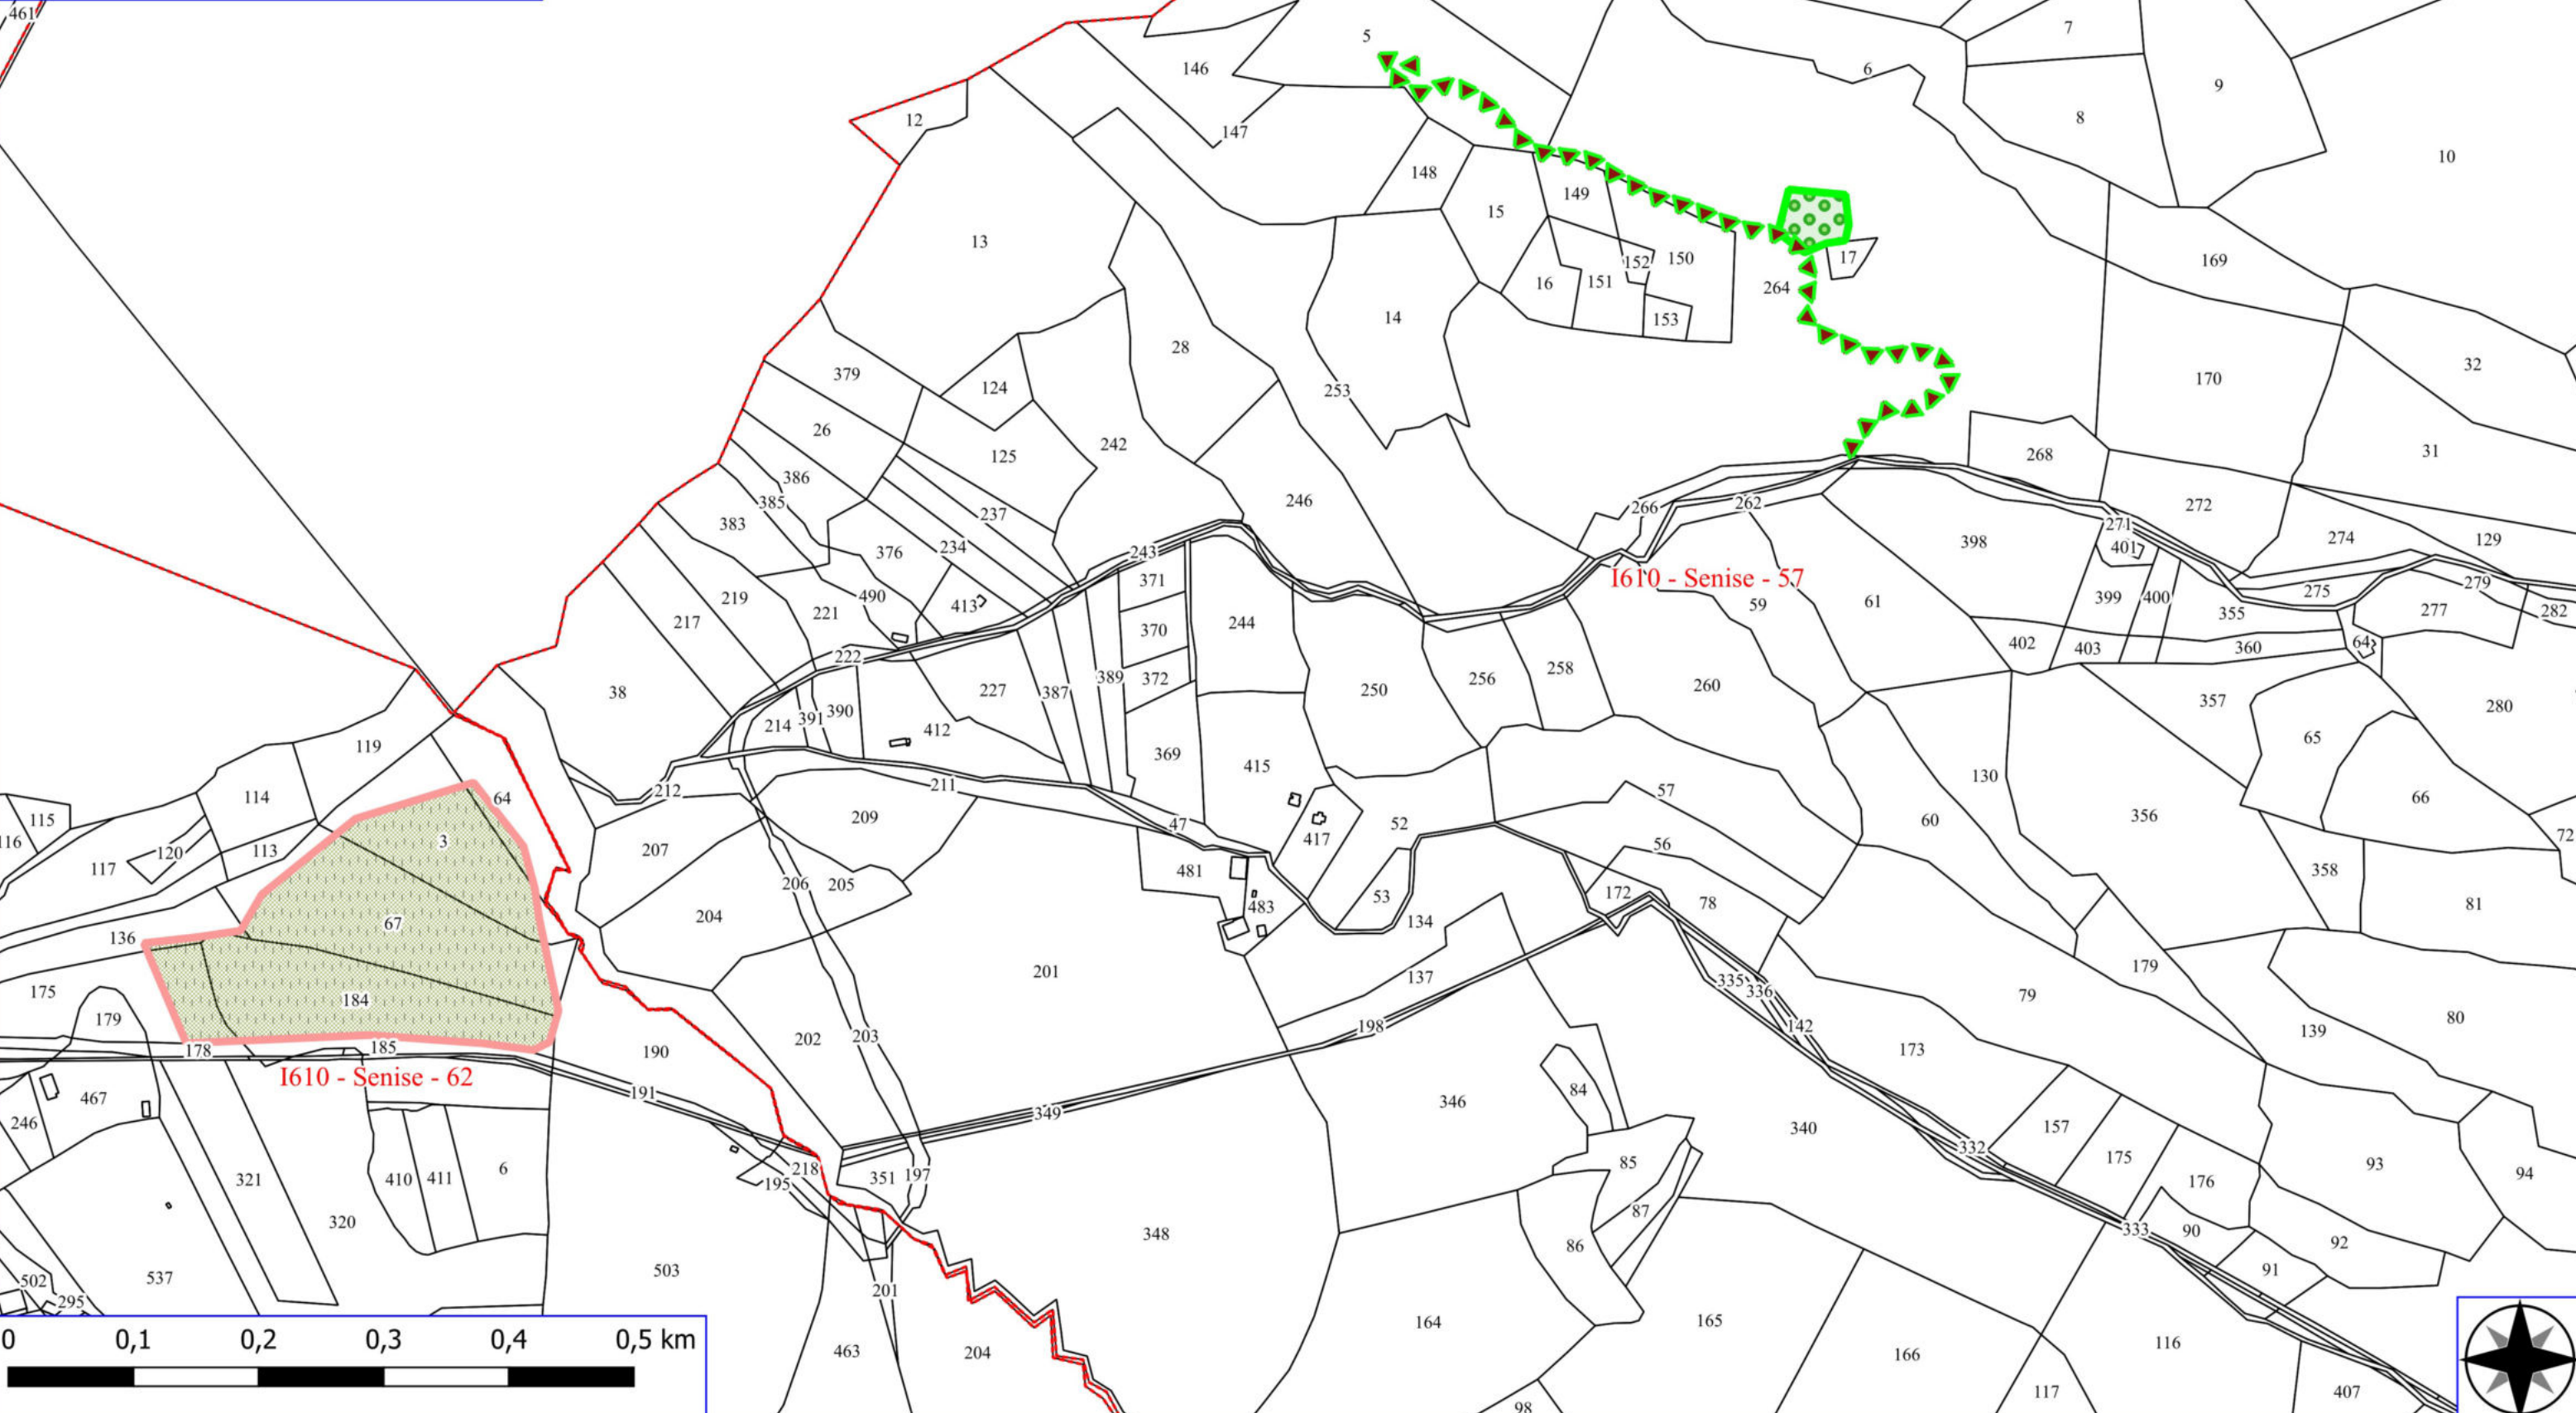

Legenda

SENISE POA 2023

- MANUTENZIONE DI SENTIERO
- DECESPUGLIAMENTO AREA BOSCATI
- VERDE URBANO E PERIURBANO
- FOGLI CATASTALI
- PARTICELLE

Legenda

SENISE POA 2023

- MANUTENZIONE DI VIALE TAGLIAFUOCO
- MANUTENZIONE ANNUALE PISTA FORESTALE
- DECESPUGLIAMENTO AREA BOSCATI
- VIVAIO FORESTALE
- FOGLI CATASTALI
- PARTICELLE

Legenda

SENISE POA 2023

 DECESPUGLIAMENTO SCARPATE STRADALI

 PULIZIA CUNETTE

Google Satellite

Legenda

SENISE POA 2023

 DECESPUGLIAMENTO SCARPATE STRADALI