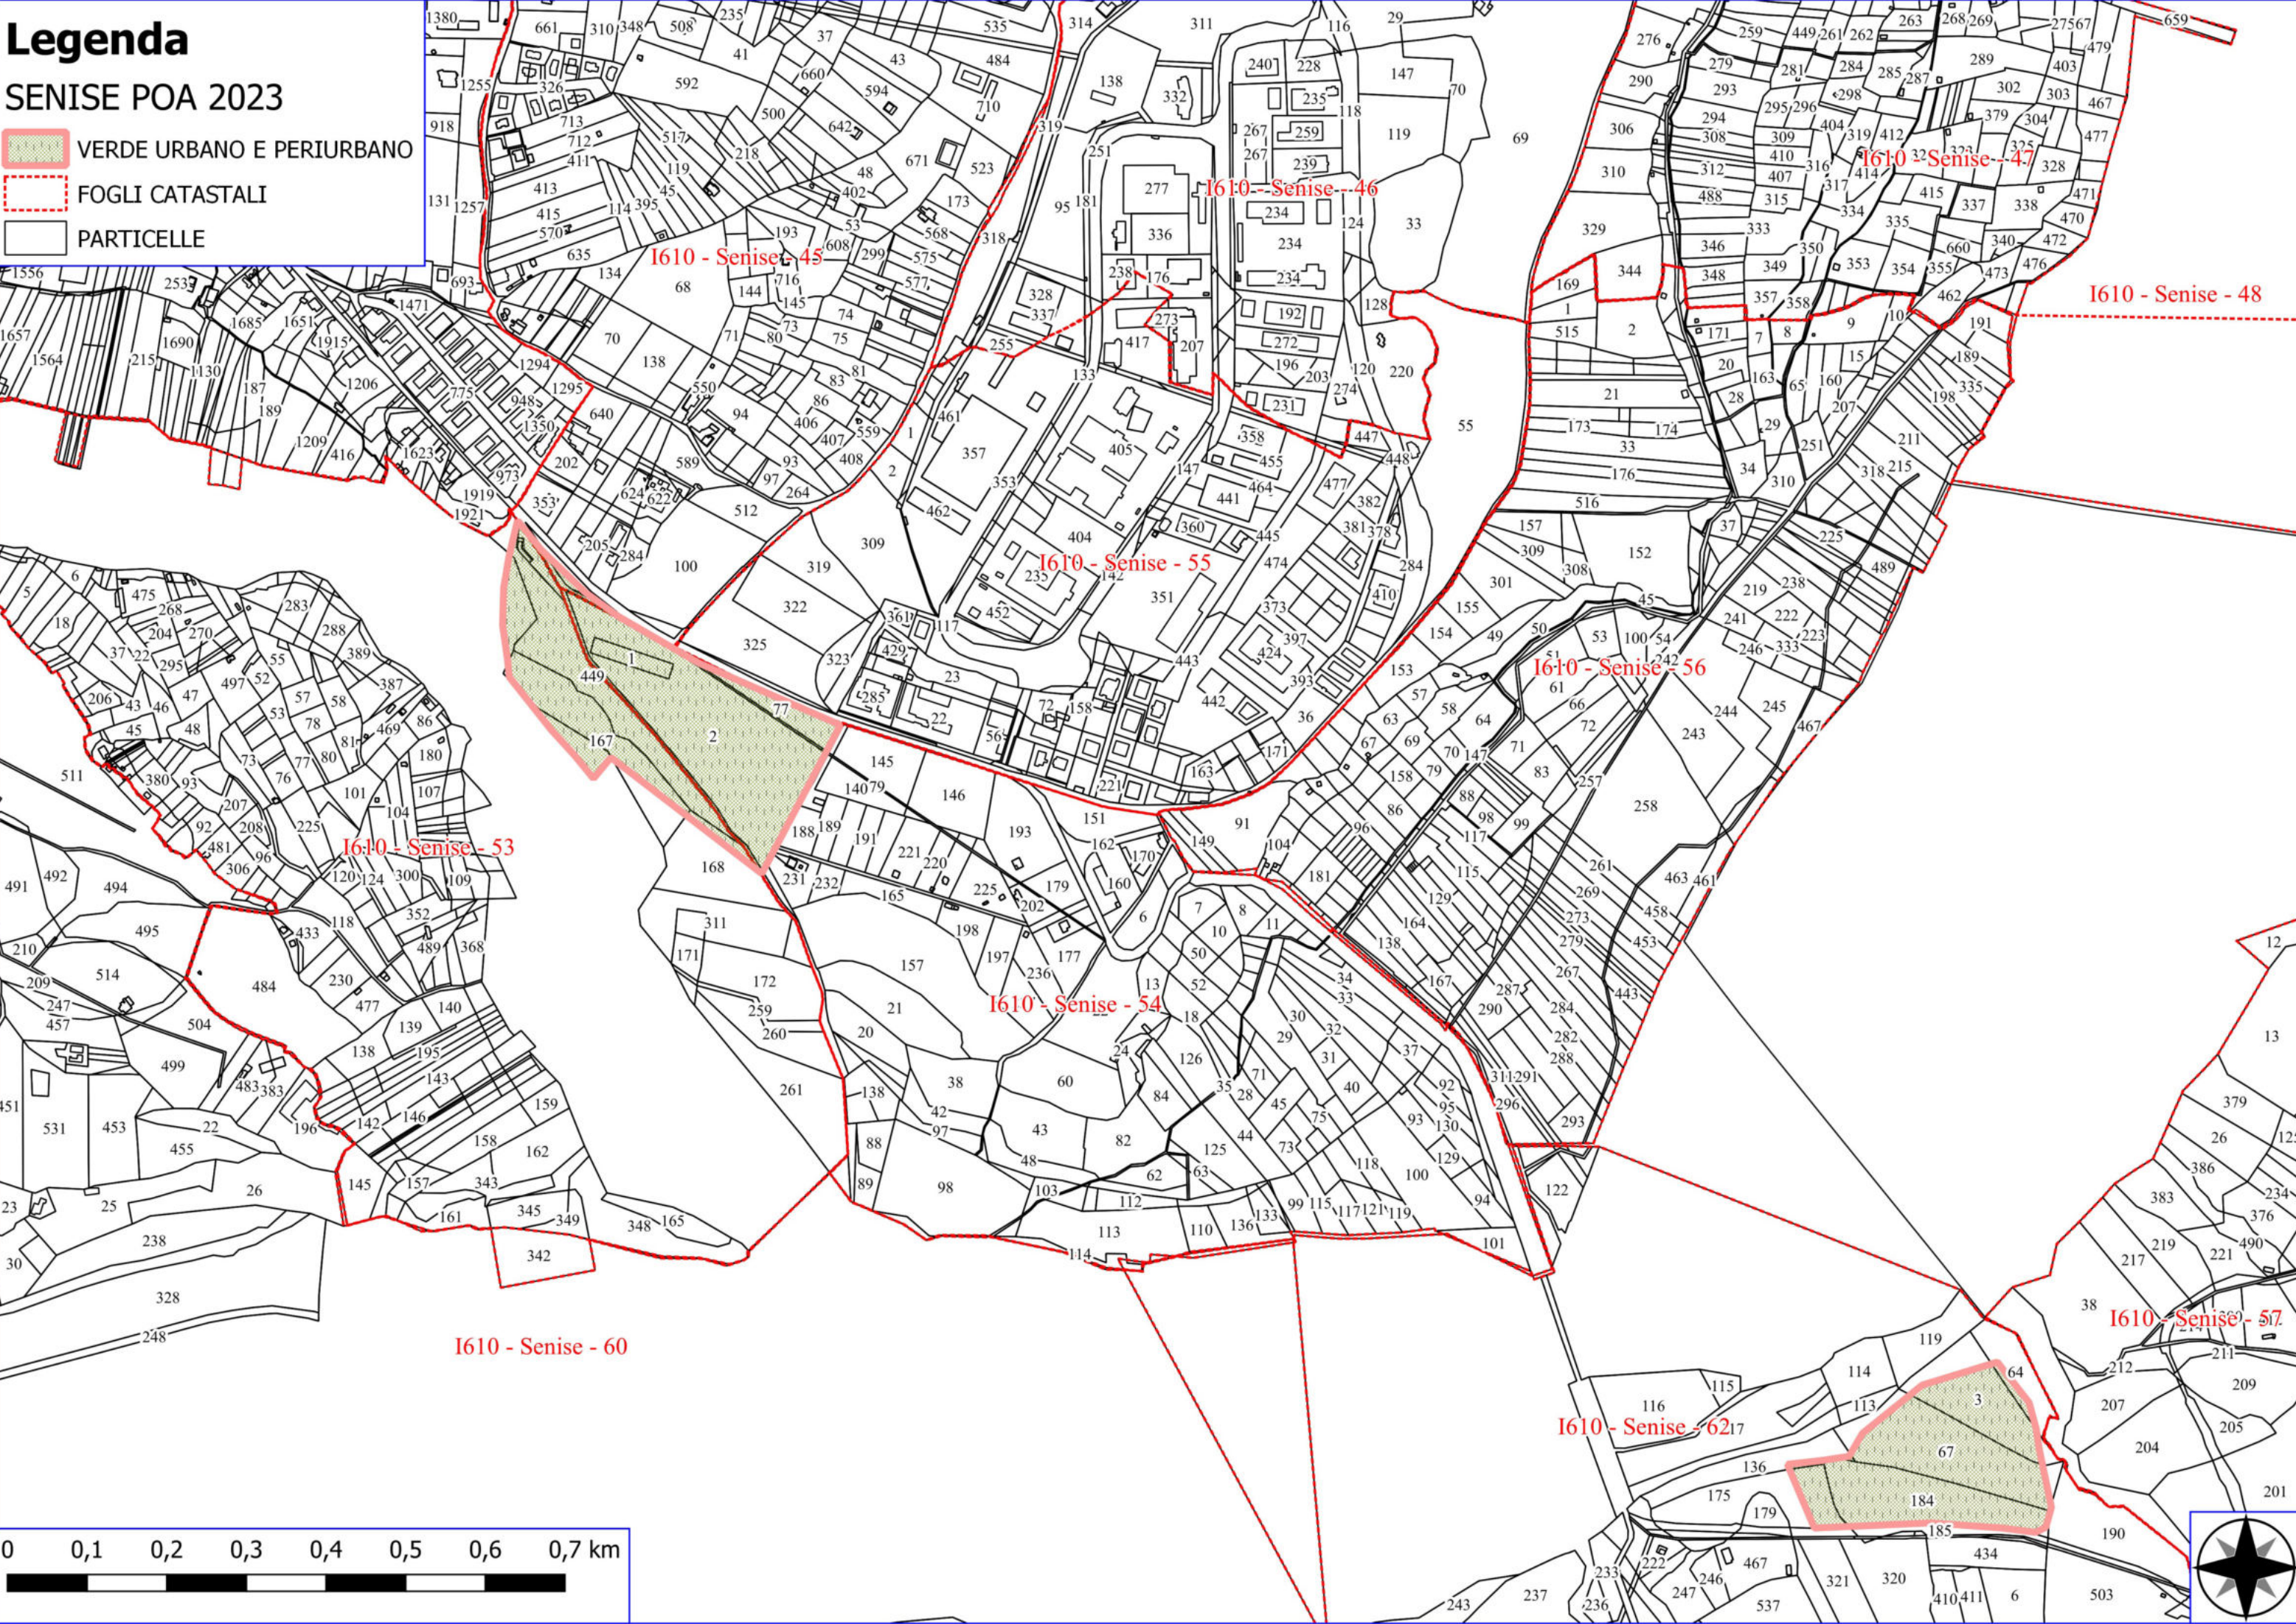

Legenda

SENISE POA 2023

-  DECESPUGLIAMENTO ASTE FLUVIALI
-  MANUT. ANNUALE CANAL. E FOSSI DI GUARDIA
-  VERDE URBANO E PERIURBANO
-  FOGLI CATASTALI
-  PARTICELLE

Legenda

SENISE POA 2023

-  VERDE URBANO E PERIURBANO
-  FOGLI CATASTALI
-  PARTICELLE