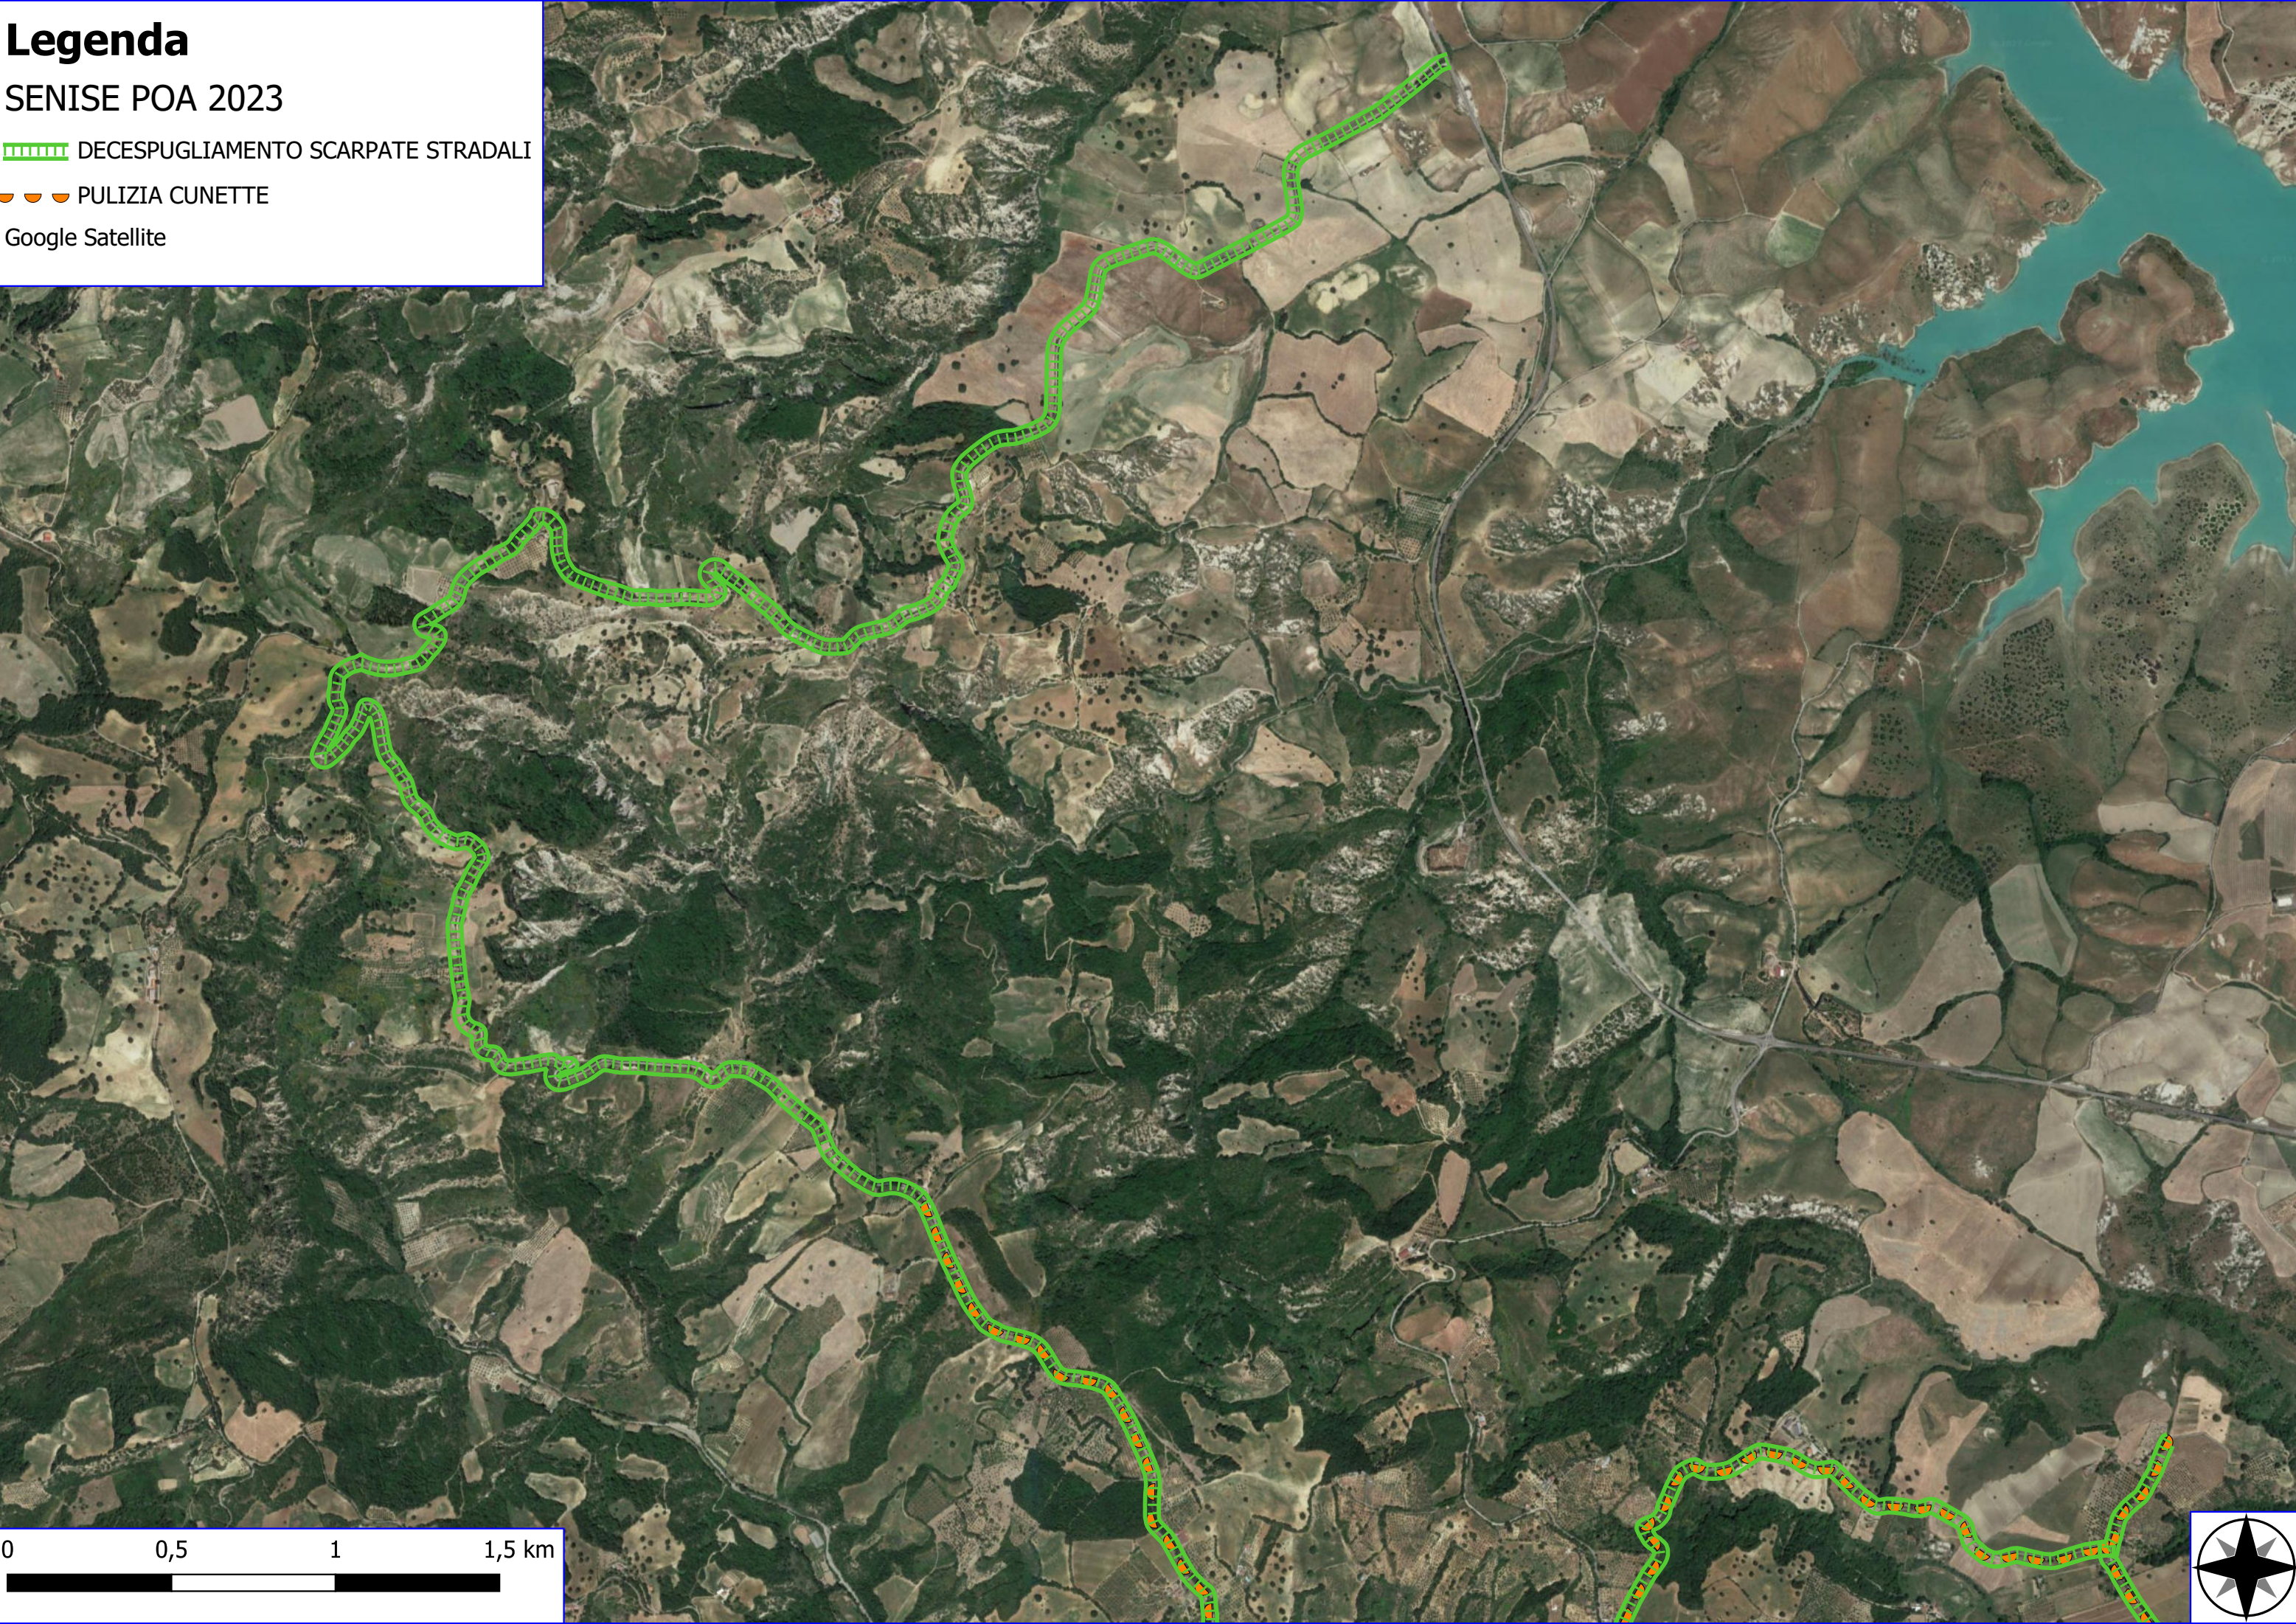

Legenda

SENISE POA 2023

- MANUTENZIONE DI SENTIERO
- DECESPUGLIAMENTO AREA BOSCATI
- VERDE URBANO E PERIURBANO
- FOGLI CATASTALI
- PARTICELLE

Legenda

SENISE POA 2023

- MANUTENZIONE DI VIALE TAGLIAFUOCO
- MANUTENZIONE ANNUALE PISTA FORESTALE
- DECESPUGLIAMENTO AREA BOSCATI
- VIVAIO FORESTALE
- FOGLI CATASTALI
- PARTICELLE

Legenda

SENISE POA 2023

 DECESPUGLIAMENTO SCARPATE STRADALI

 PULIZIA CUNETTE

Google Satellite

Legenda

SENISE POA 2023

 DECESPUGLIAMENTO SCARPATE STRADALI

 PULIZIA CUNETTE

Google Satellite

Legenda

SENISE POA 2023

 DECESPUGLIAMENTO SCARPATE STRADALI

 PULIZIA CUNETTE

Google Satellite

Legenda

SENISE POA 2023

 DECESPUGLIAMENTO SCARPATE STRADALI

 PULIZIA CUNETTE

Google Satellite