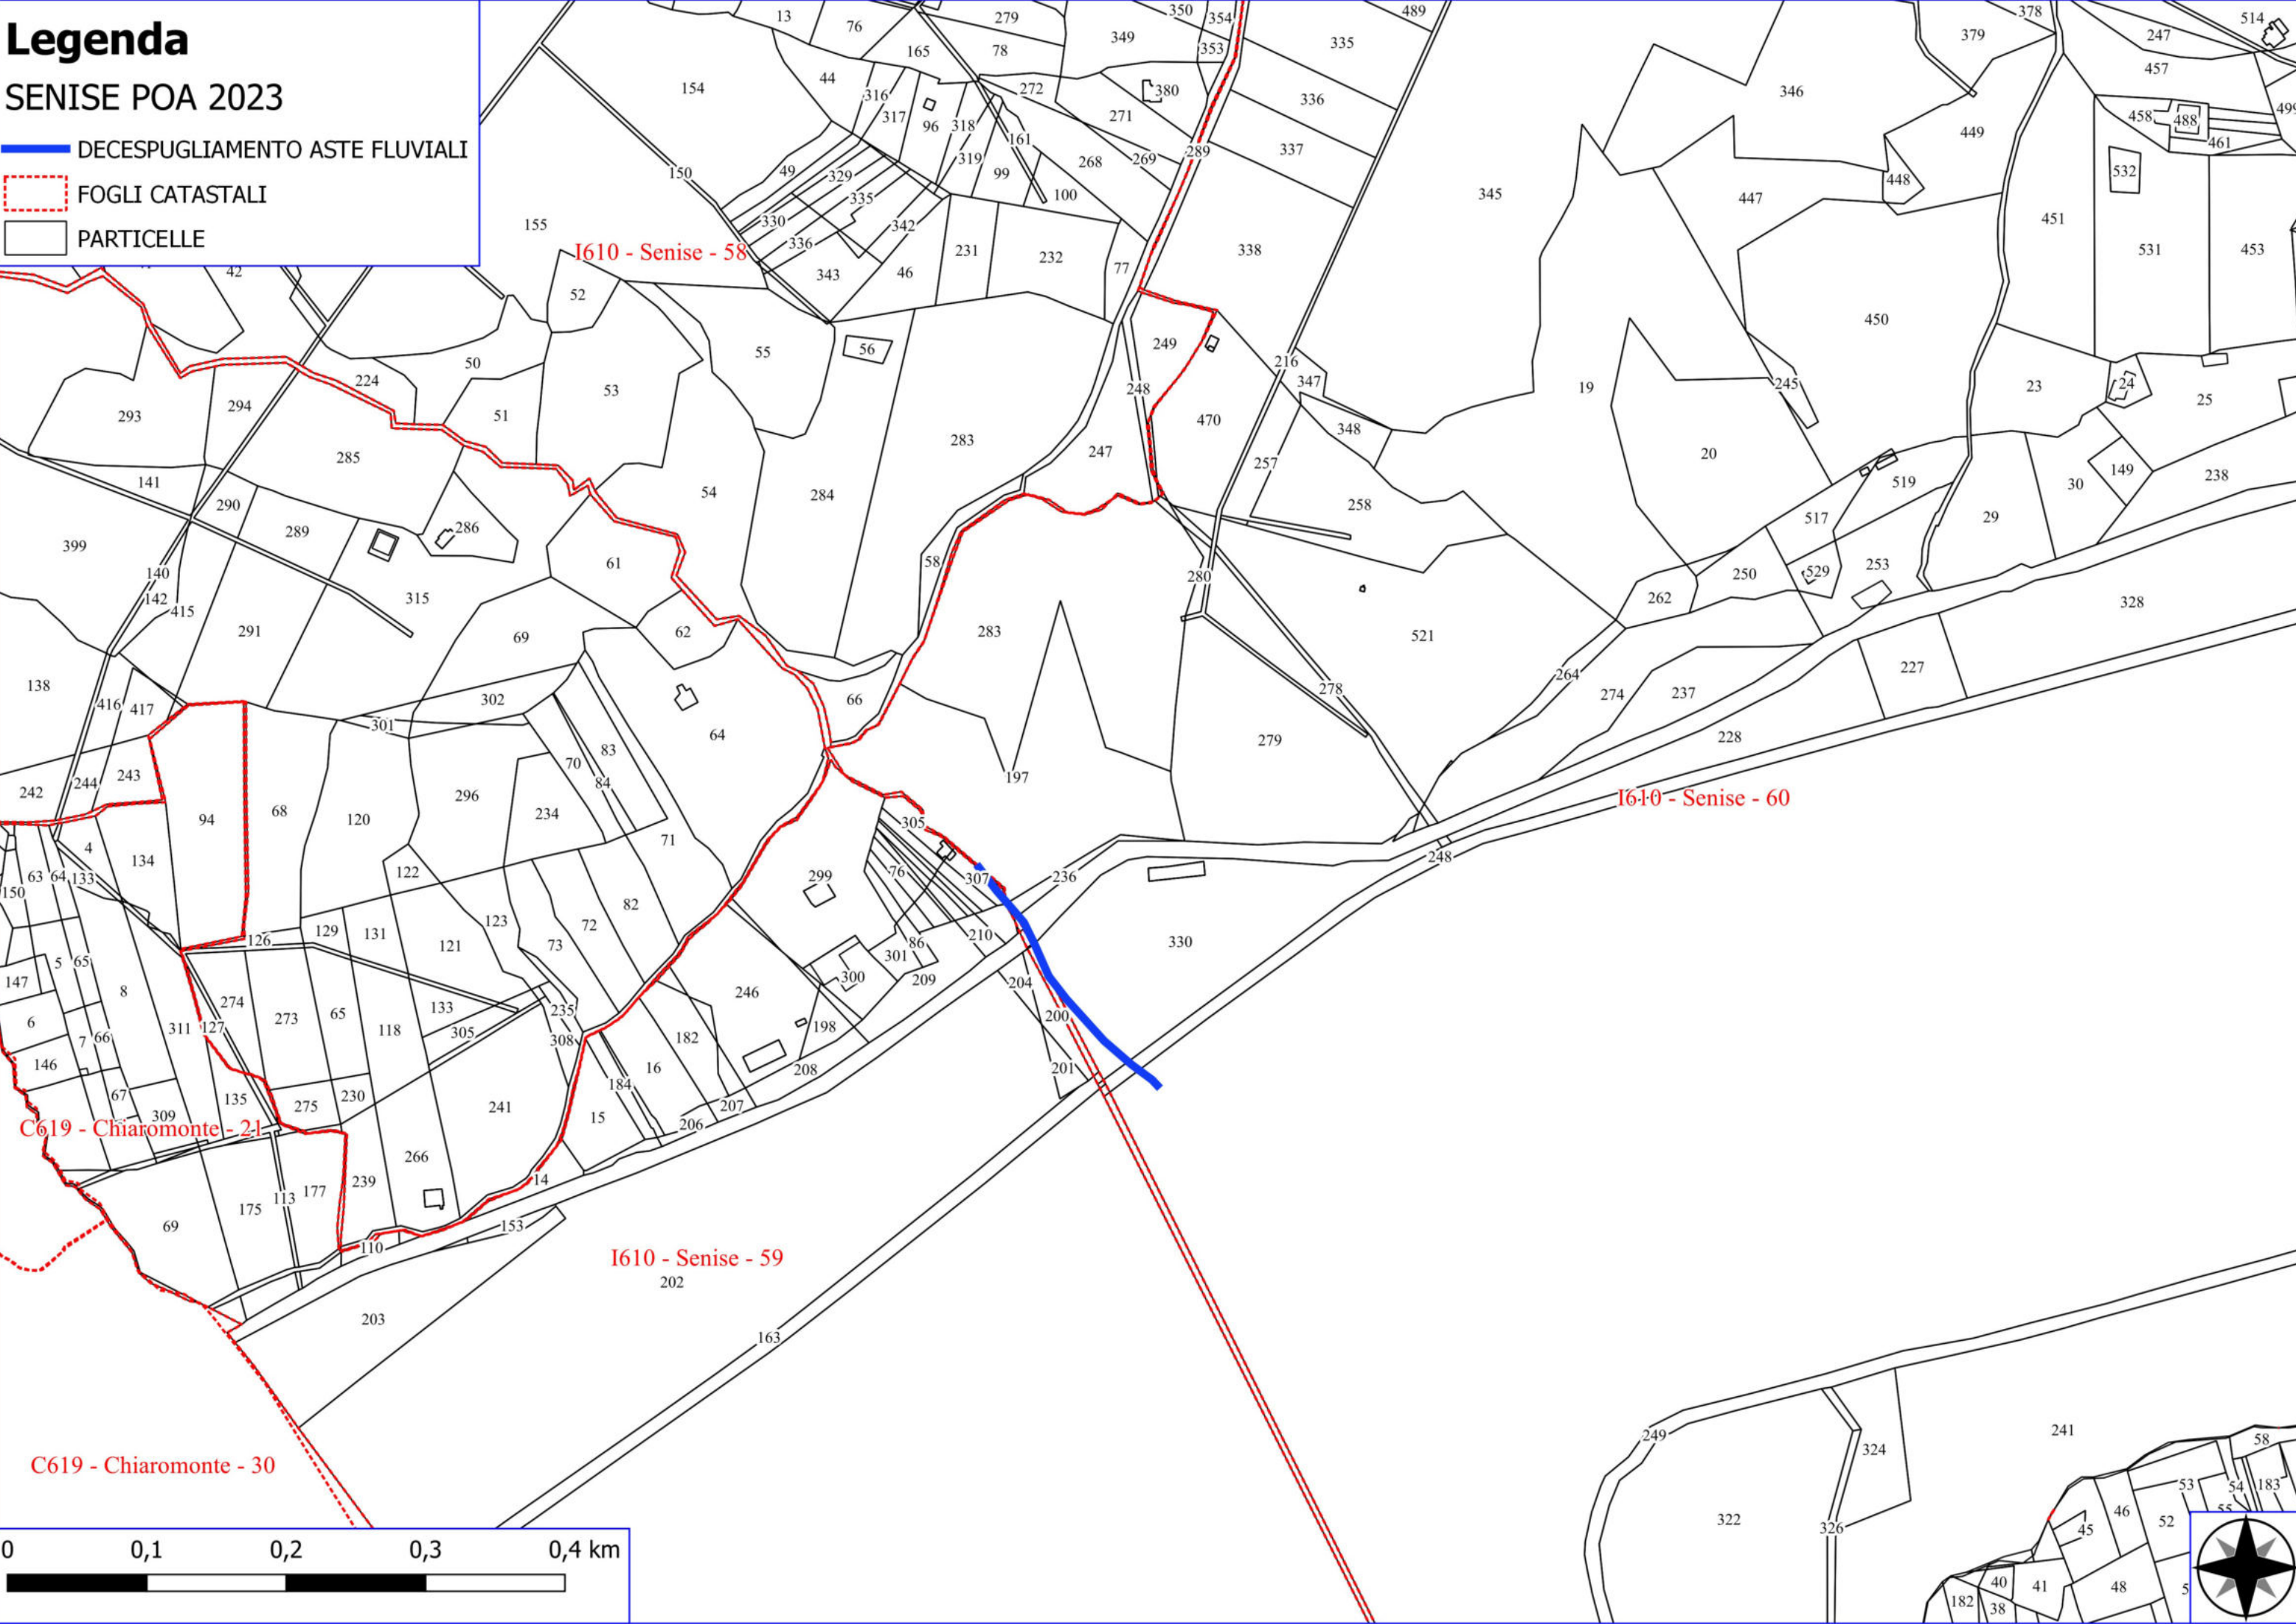

Legenda

SENISE POA 2023

- MANUTENZIONE DI SENTIERO
- DECESPUGLIAMENTO AREA BOSCATI
- VERDE URBANO E PERIURBANO
- FOGLI CATASTALI
- PARTICELLE

Legenda

SENISE POA 2023

- MANUTENZIONE DI VIALE TAGLIAFUOCO
- MANUTENZIONE ANNUALE PISTA FORESTALE
- DECESPUGLIAMENTO AREA BOSCATI
- VIVAIO FORESTALE
- FOGLI CATASTALI
- PARTICELLE