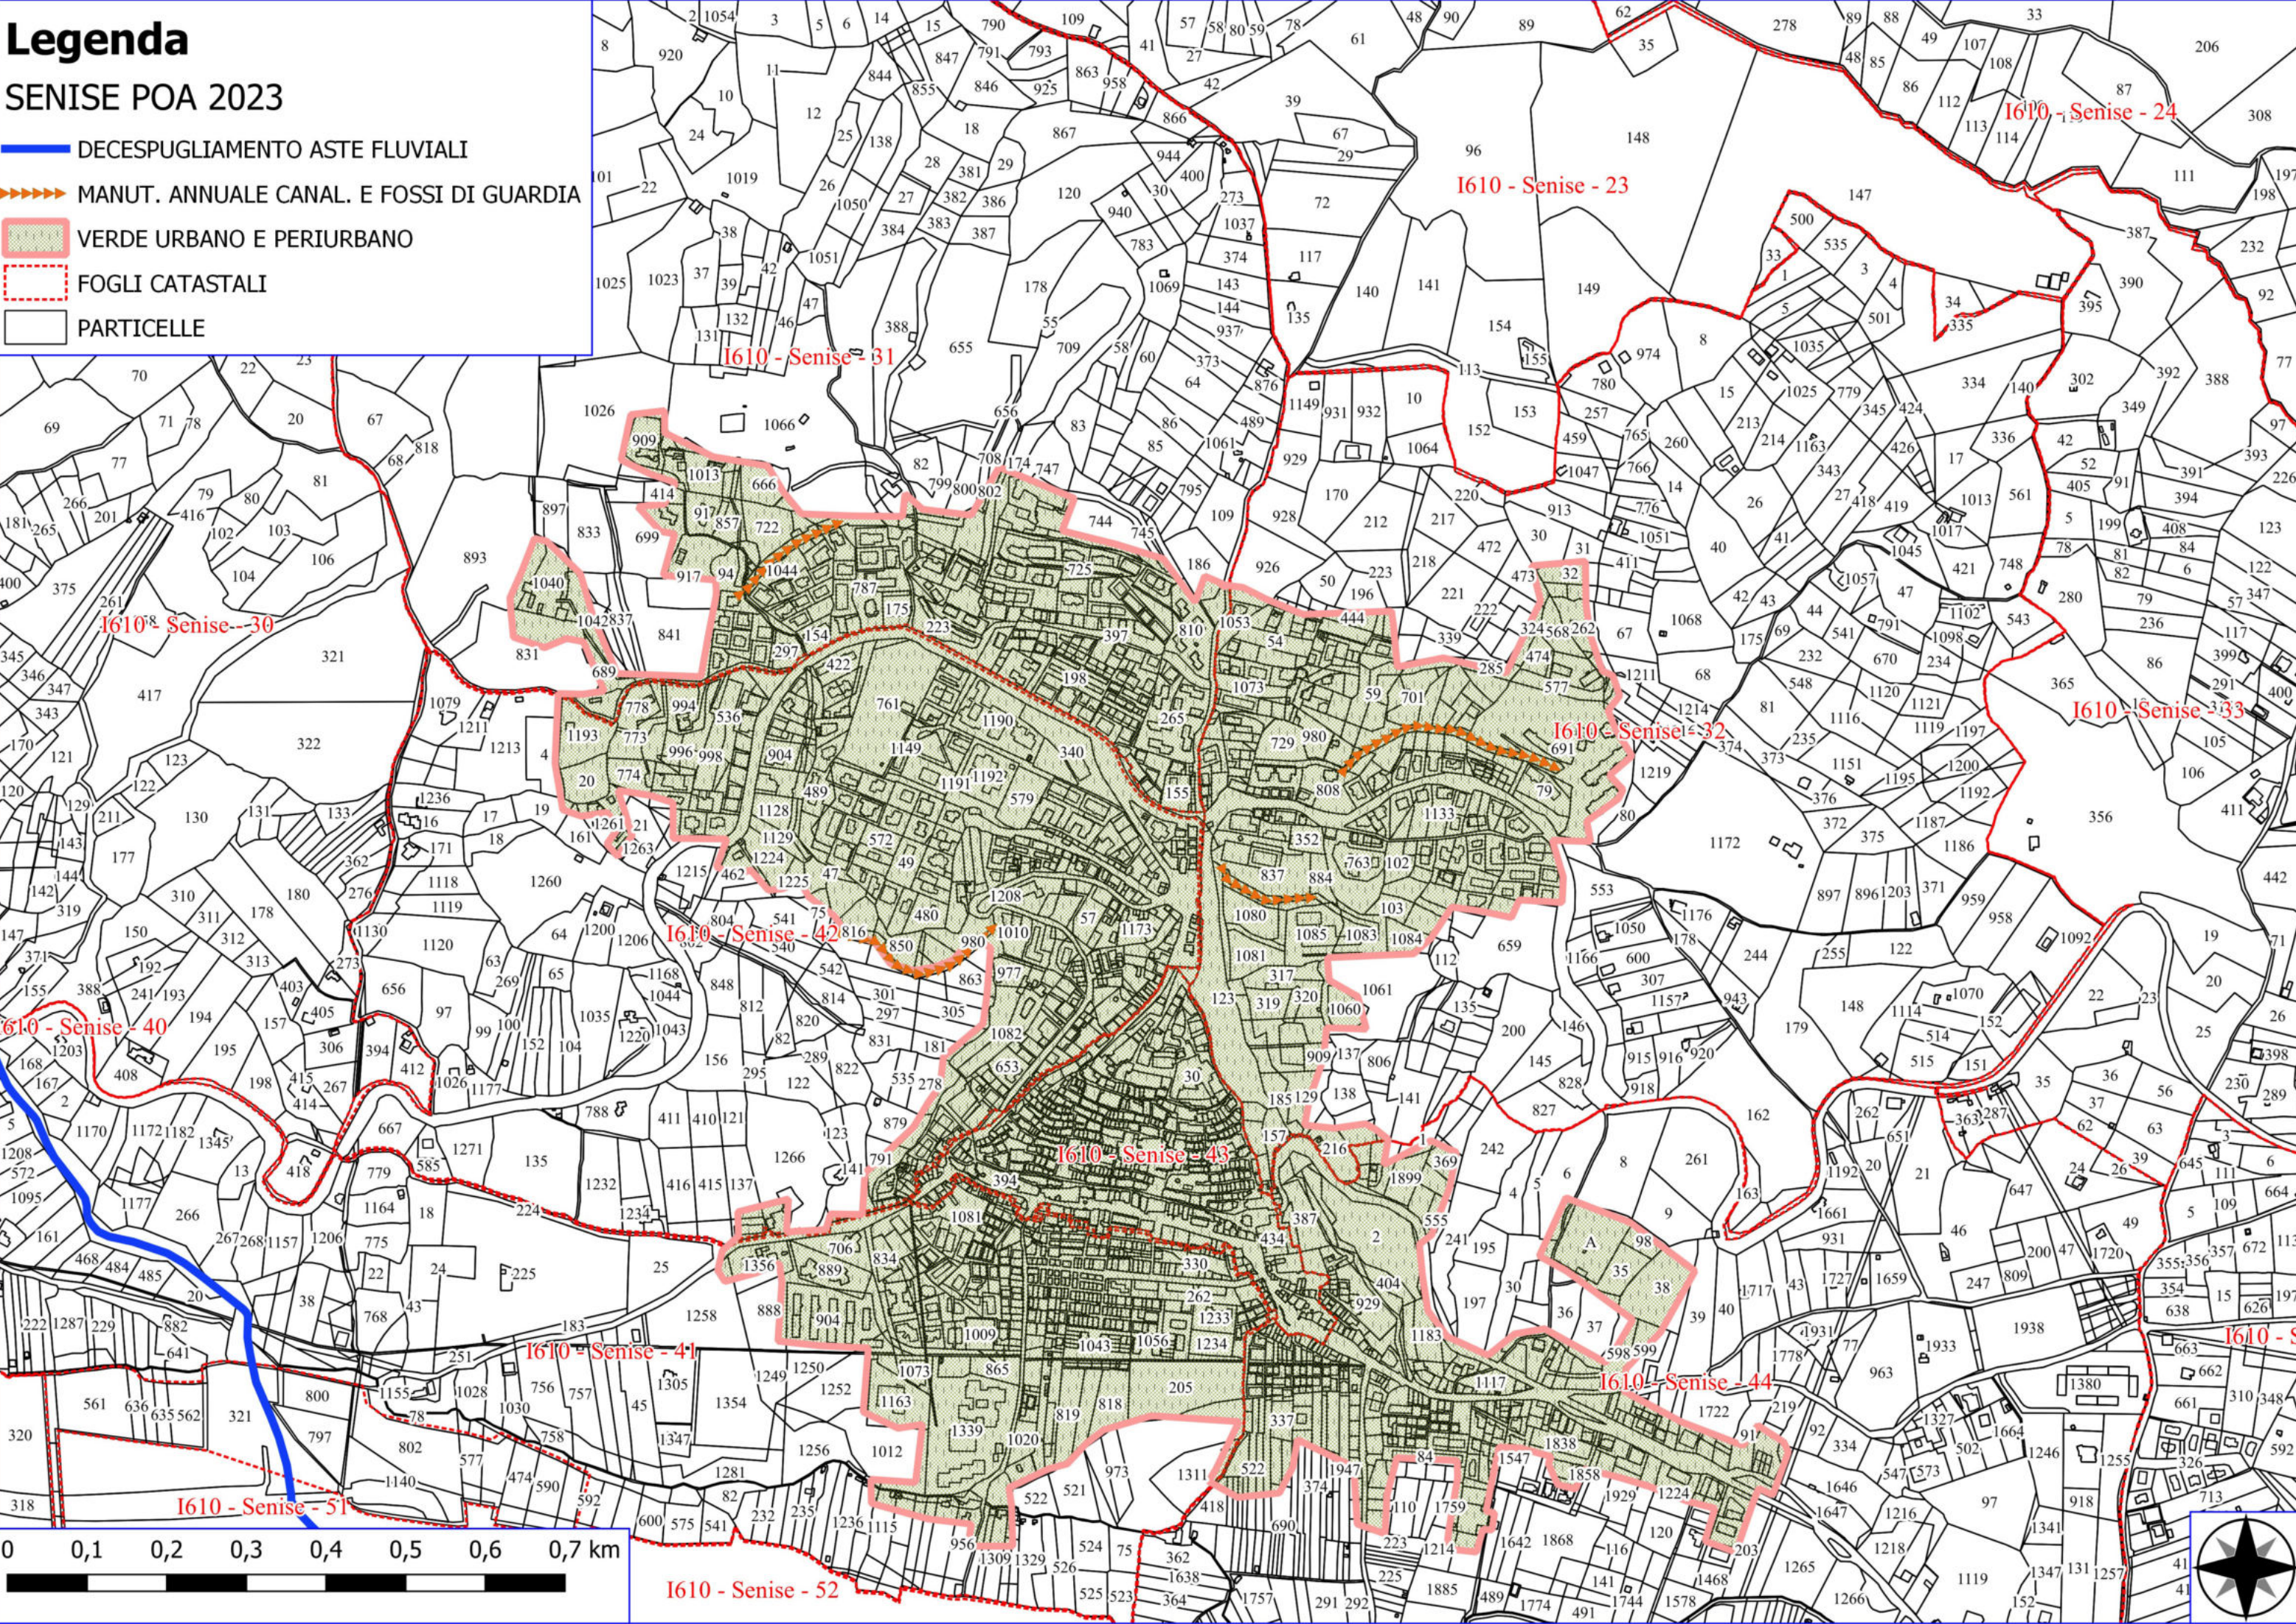

Legenda

SENISE POA 2023

-  DECESPUGLIAMENTO ASTE FLUVIALI
-  MANUT. ANNUALE CANAL. E FOSSI DI GUARDIA
-  VERDE URBANO E PERIURBANO
-  FOGLI CATASTALI
-  PARTICELLE

Legenda

SENISE POA 2023

-  VERDE URBANO E PERIURBANO
-  FOGLI CATASTALI
-  PARTICELLE