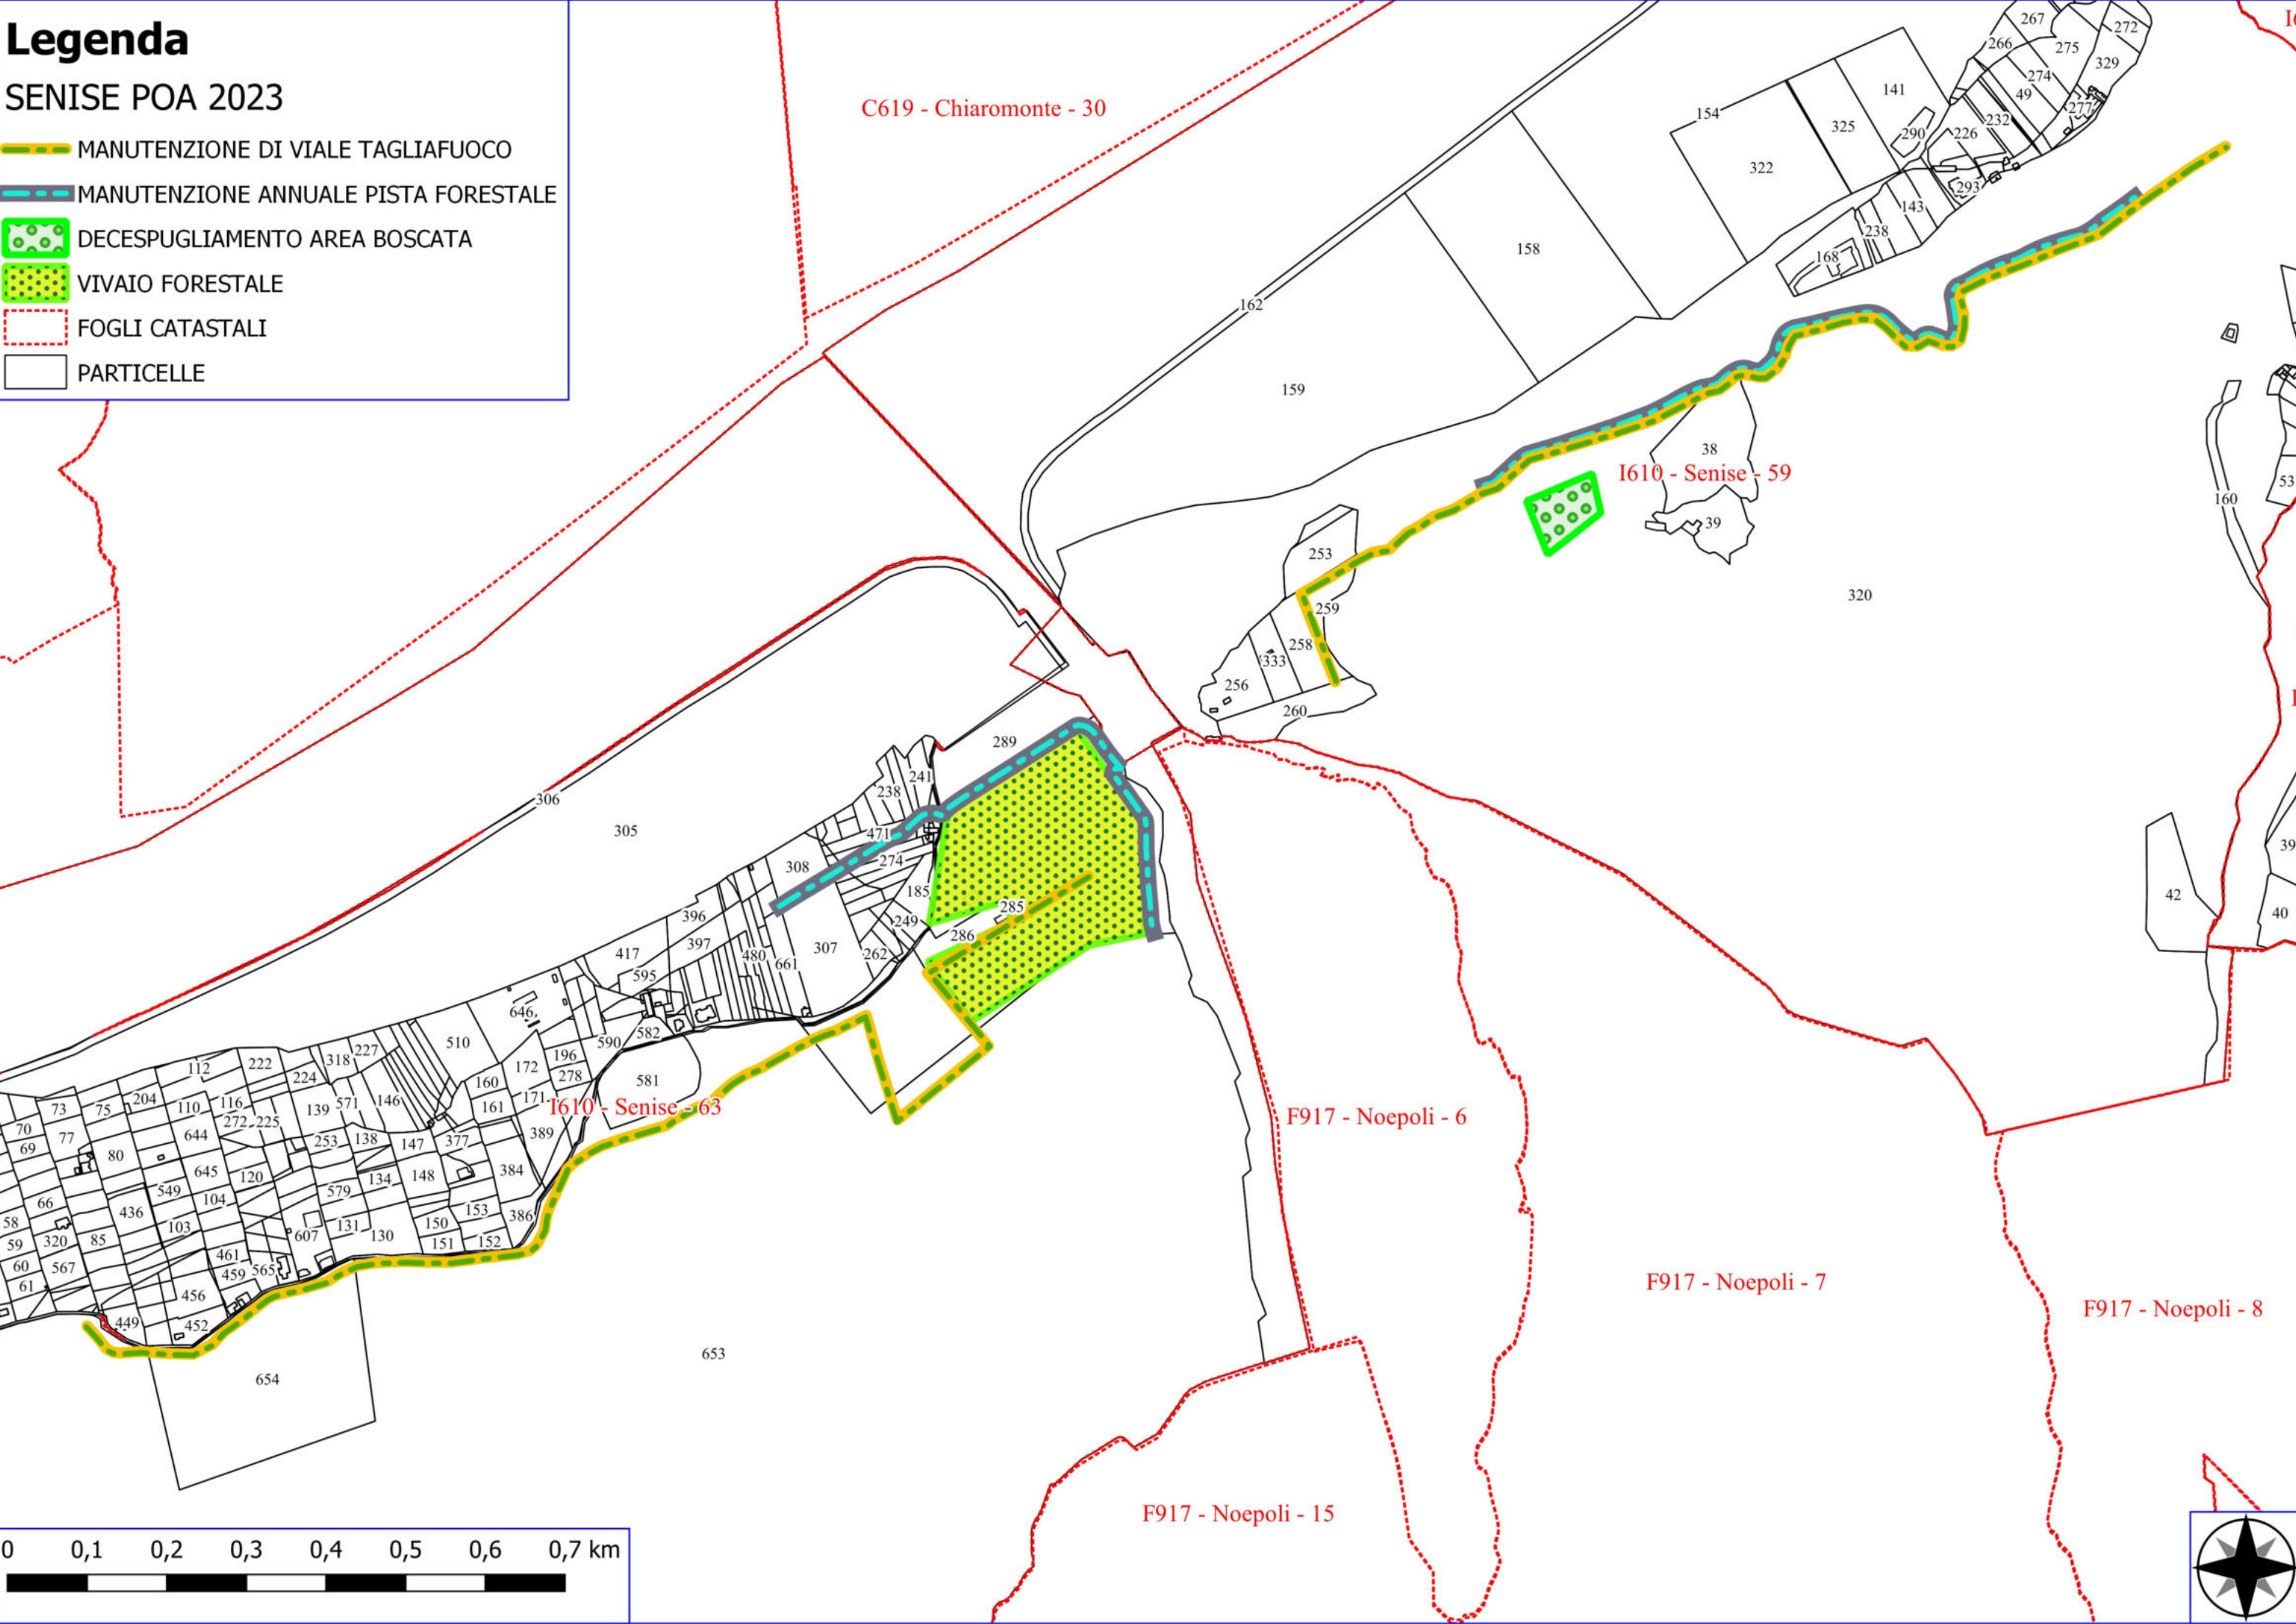

Legenda

SENISE POA 2023

- MANUTENZIONE DI SENTIERO
- DECESPUGLIAMENTO AREA BOSCATI
- VERDE URBANO E PERIURBANO
- FOGLI CATASTALI
- PARTICELLE

Legenda

SENISE POA 2023

- MANUTENZIONE DI VIALE TAGLIAFUOCO
- MANUTENZIONE ANNUALE PISTA FORESTALE
- DECESPUGLIAMENTO AREA BOSCATI
- VIVAIO FORESTALE
- FOGLI CATASTALI
- PARTICELLE

Legenda

SENISE POA 2023

 DECESPUGLIAMENTO SCARPATE STRADALI

 PULIZIA CUNETTE

Google Satellite

Legenda

SENISE POA 2023

 DECESPUGLIAMENTO SCARPATE STRADALI

SENISE POA 2023

 DECESPUGLIAMENTO SCARPATE STRADALI

 PULIZIA CUNETTE

Google Satellite