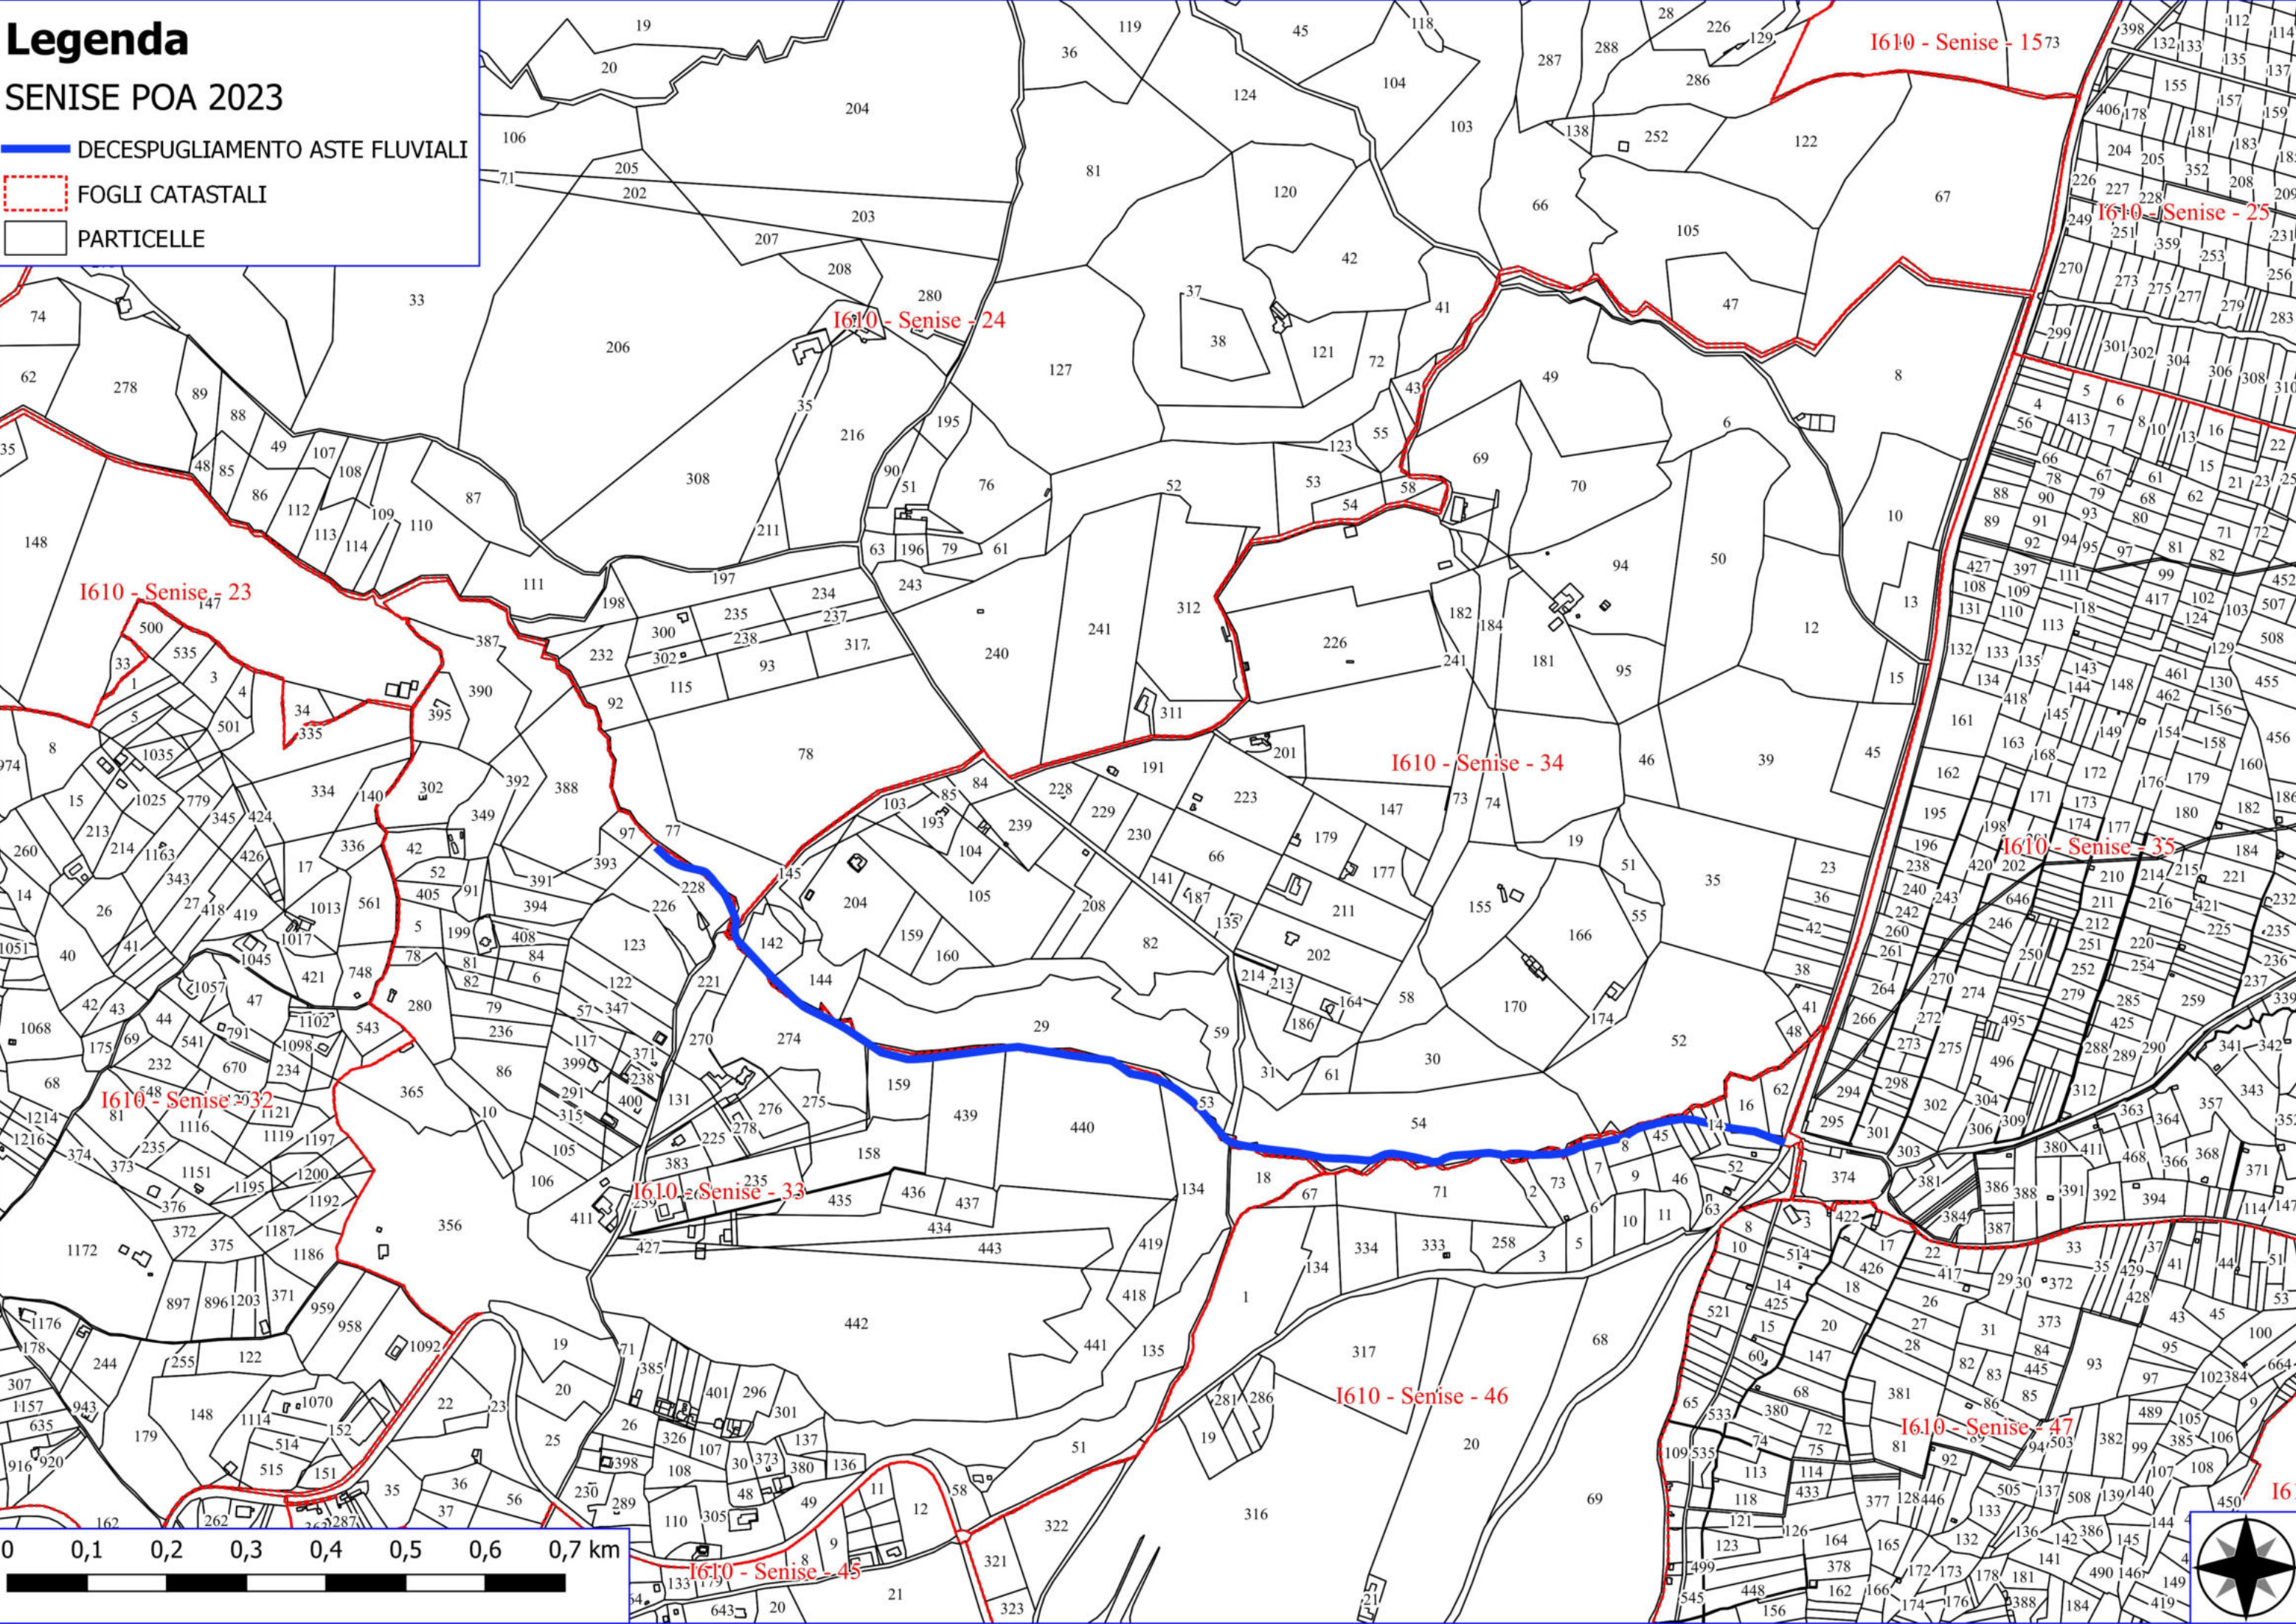

Legenda

SENISE POA 2023

- DECESPUGLIAMENTO ASTE FLUVIALI
- FOGLI CATASTALI
- PARTICELLE