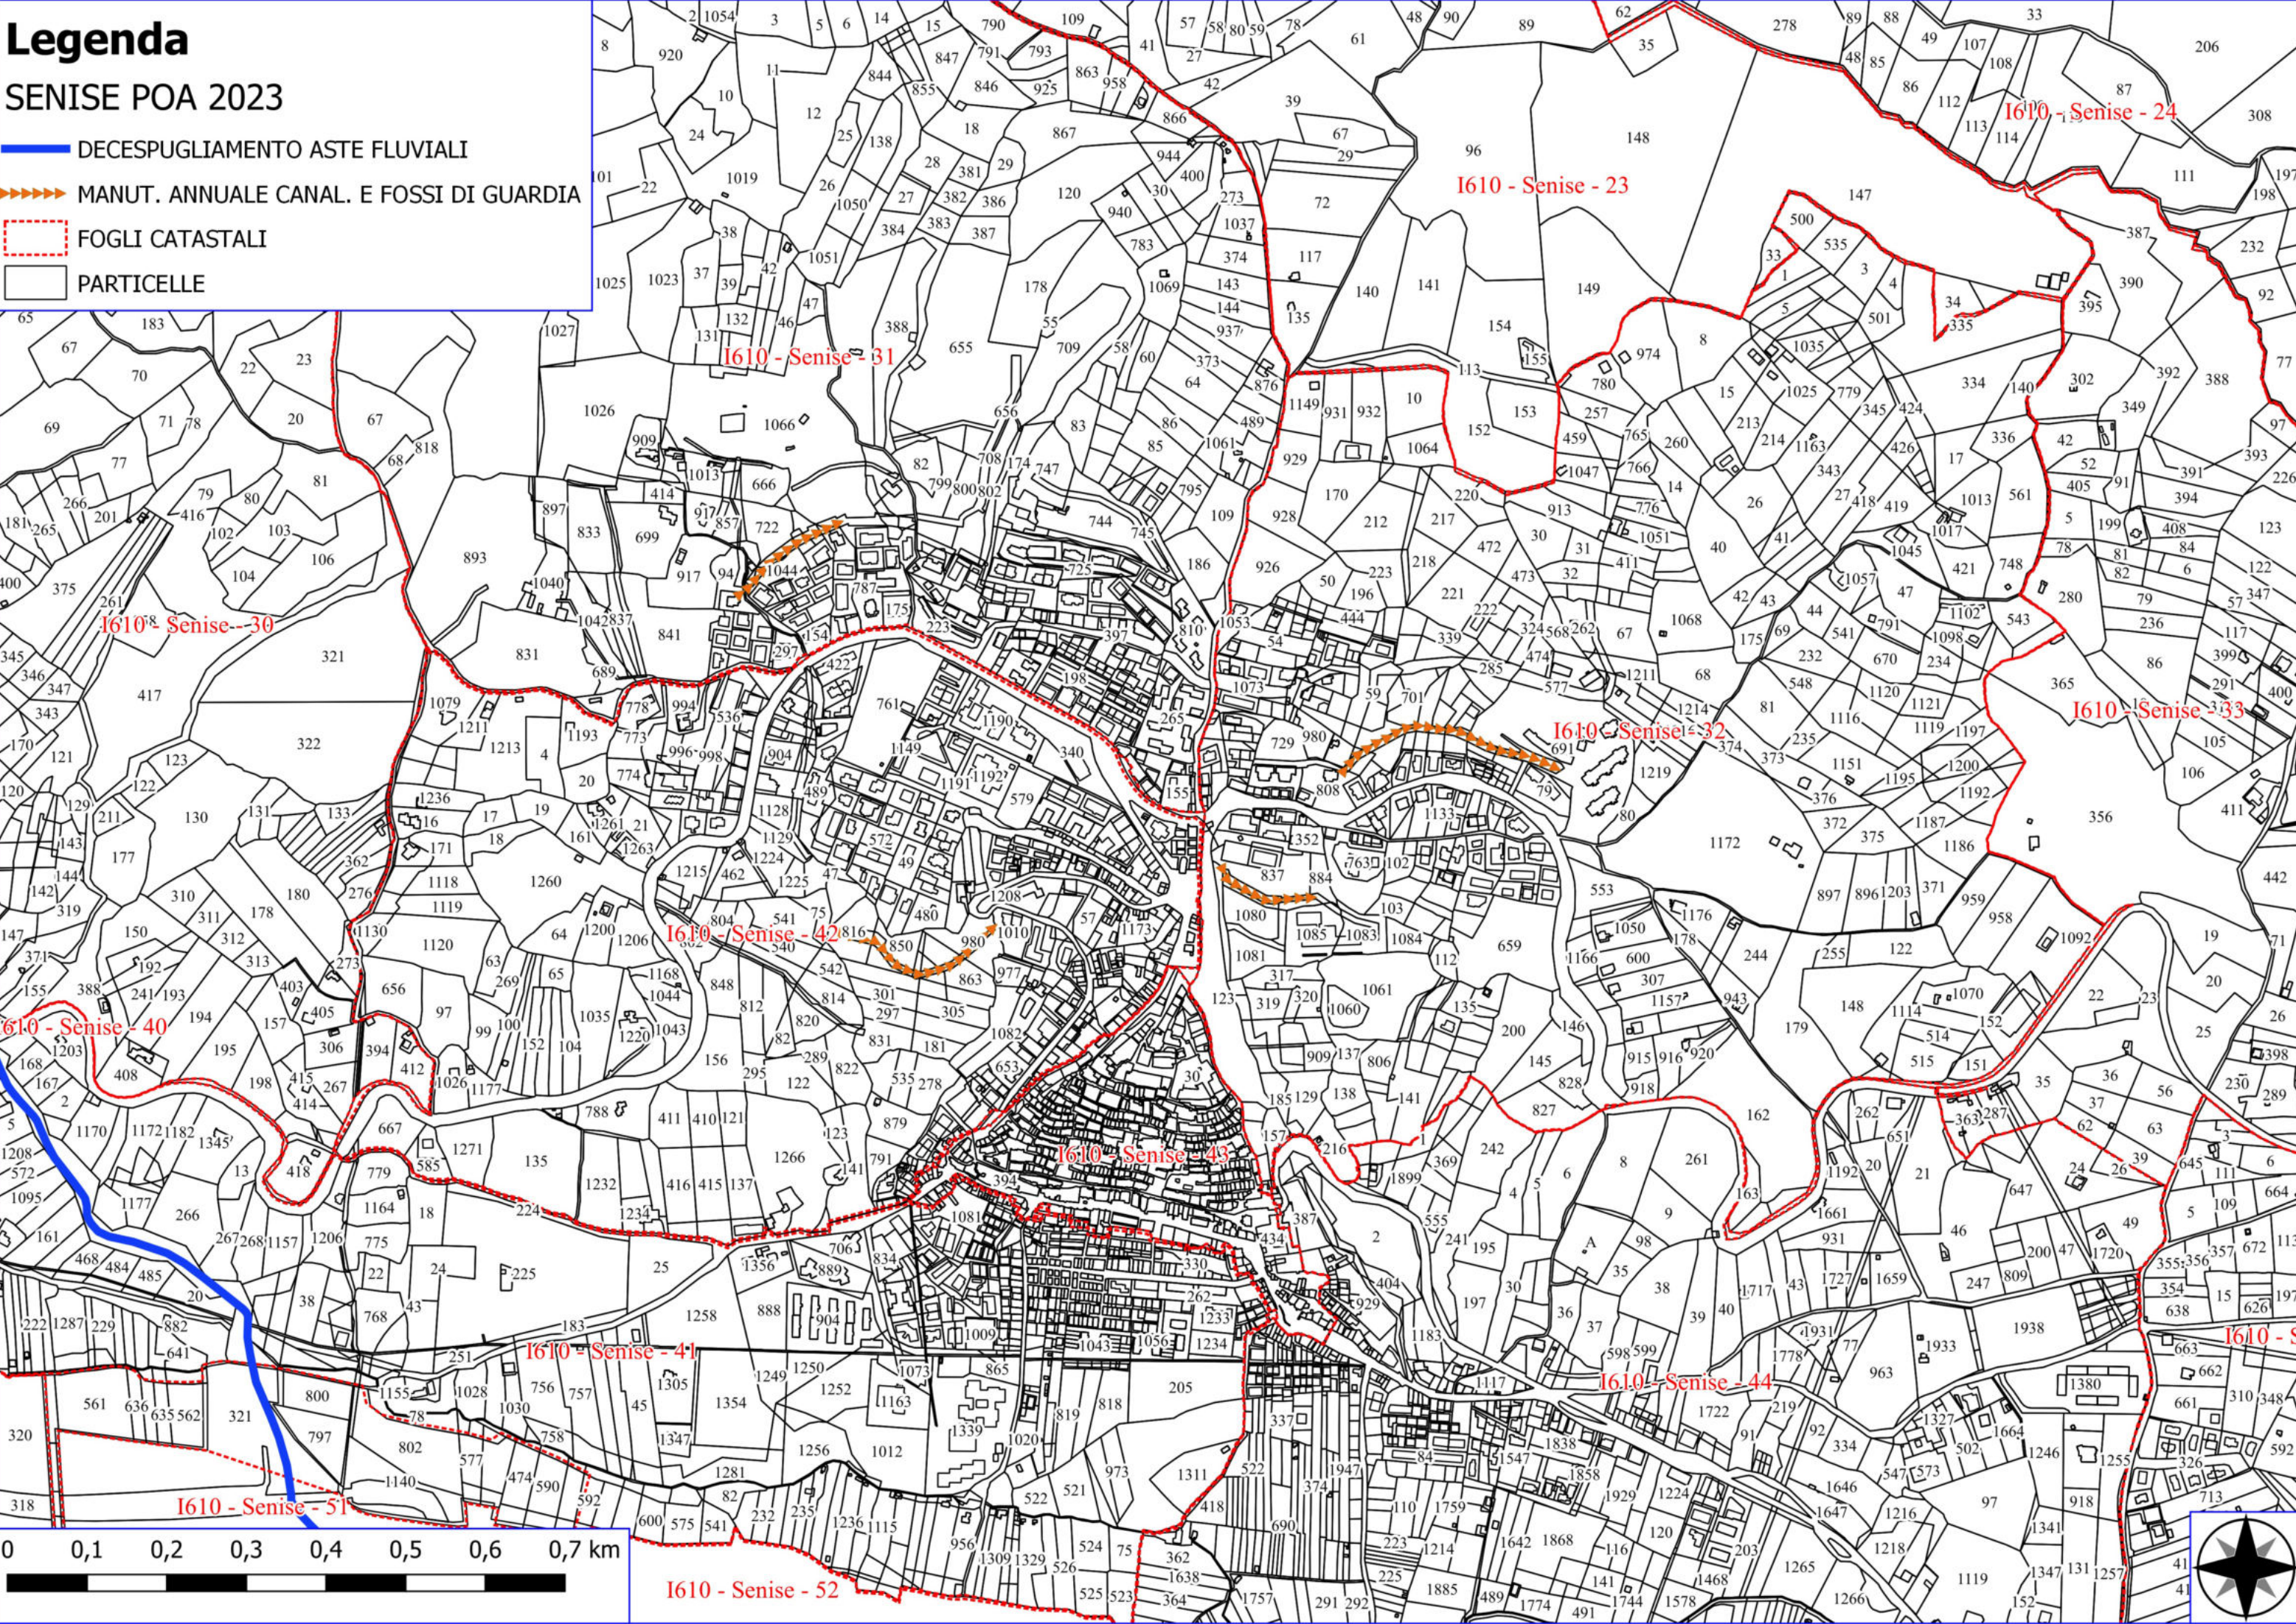

Legenda

SENISE POA 2023

- DECESPUGLIAMENTO ASTE FLUVIALI
- MANUT. ANNUALE CANAL. E FOSSI DI GUARDIA
- FOGLI CATASTALI
- PARTICELLE