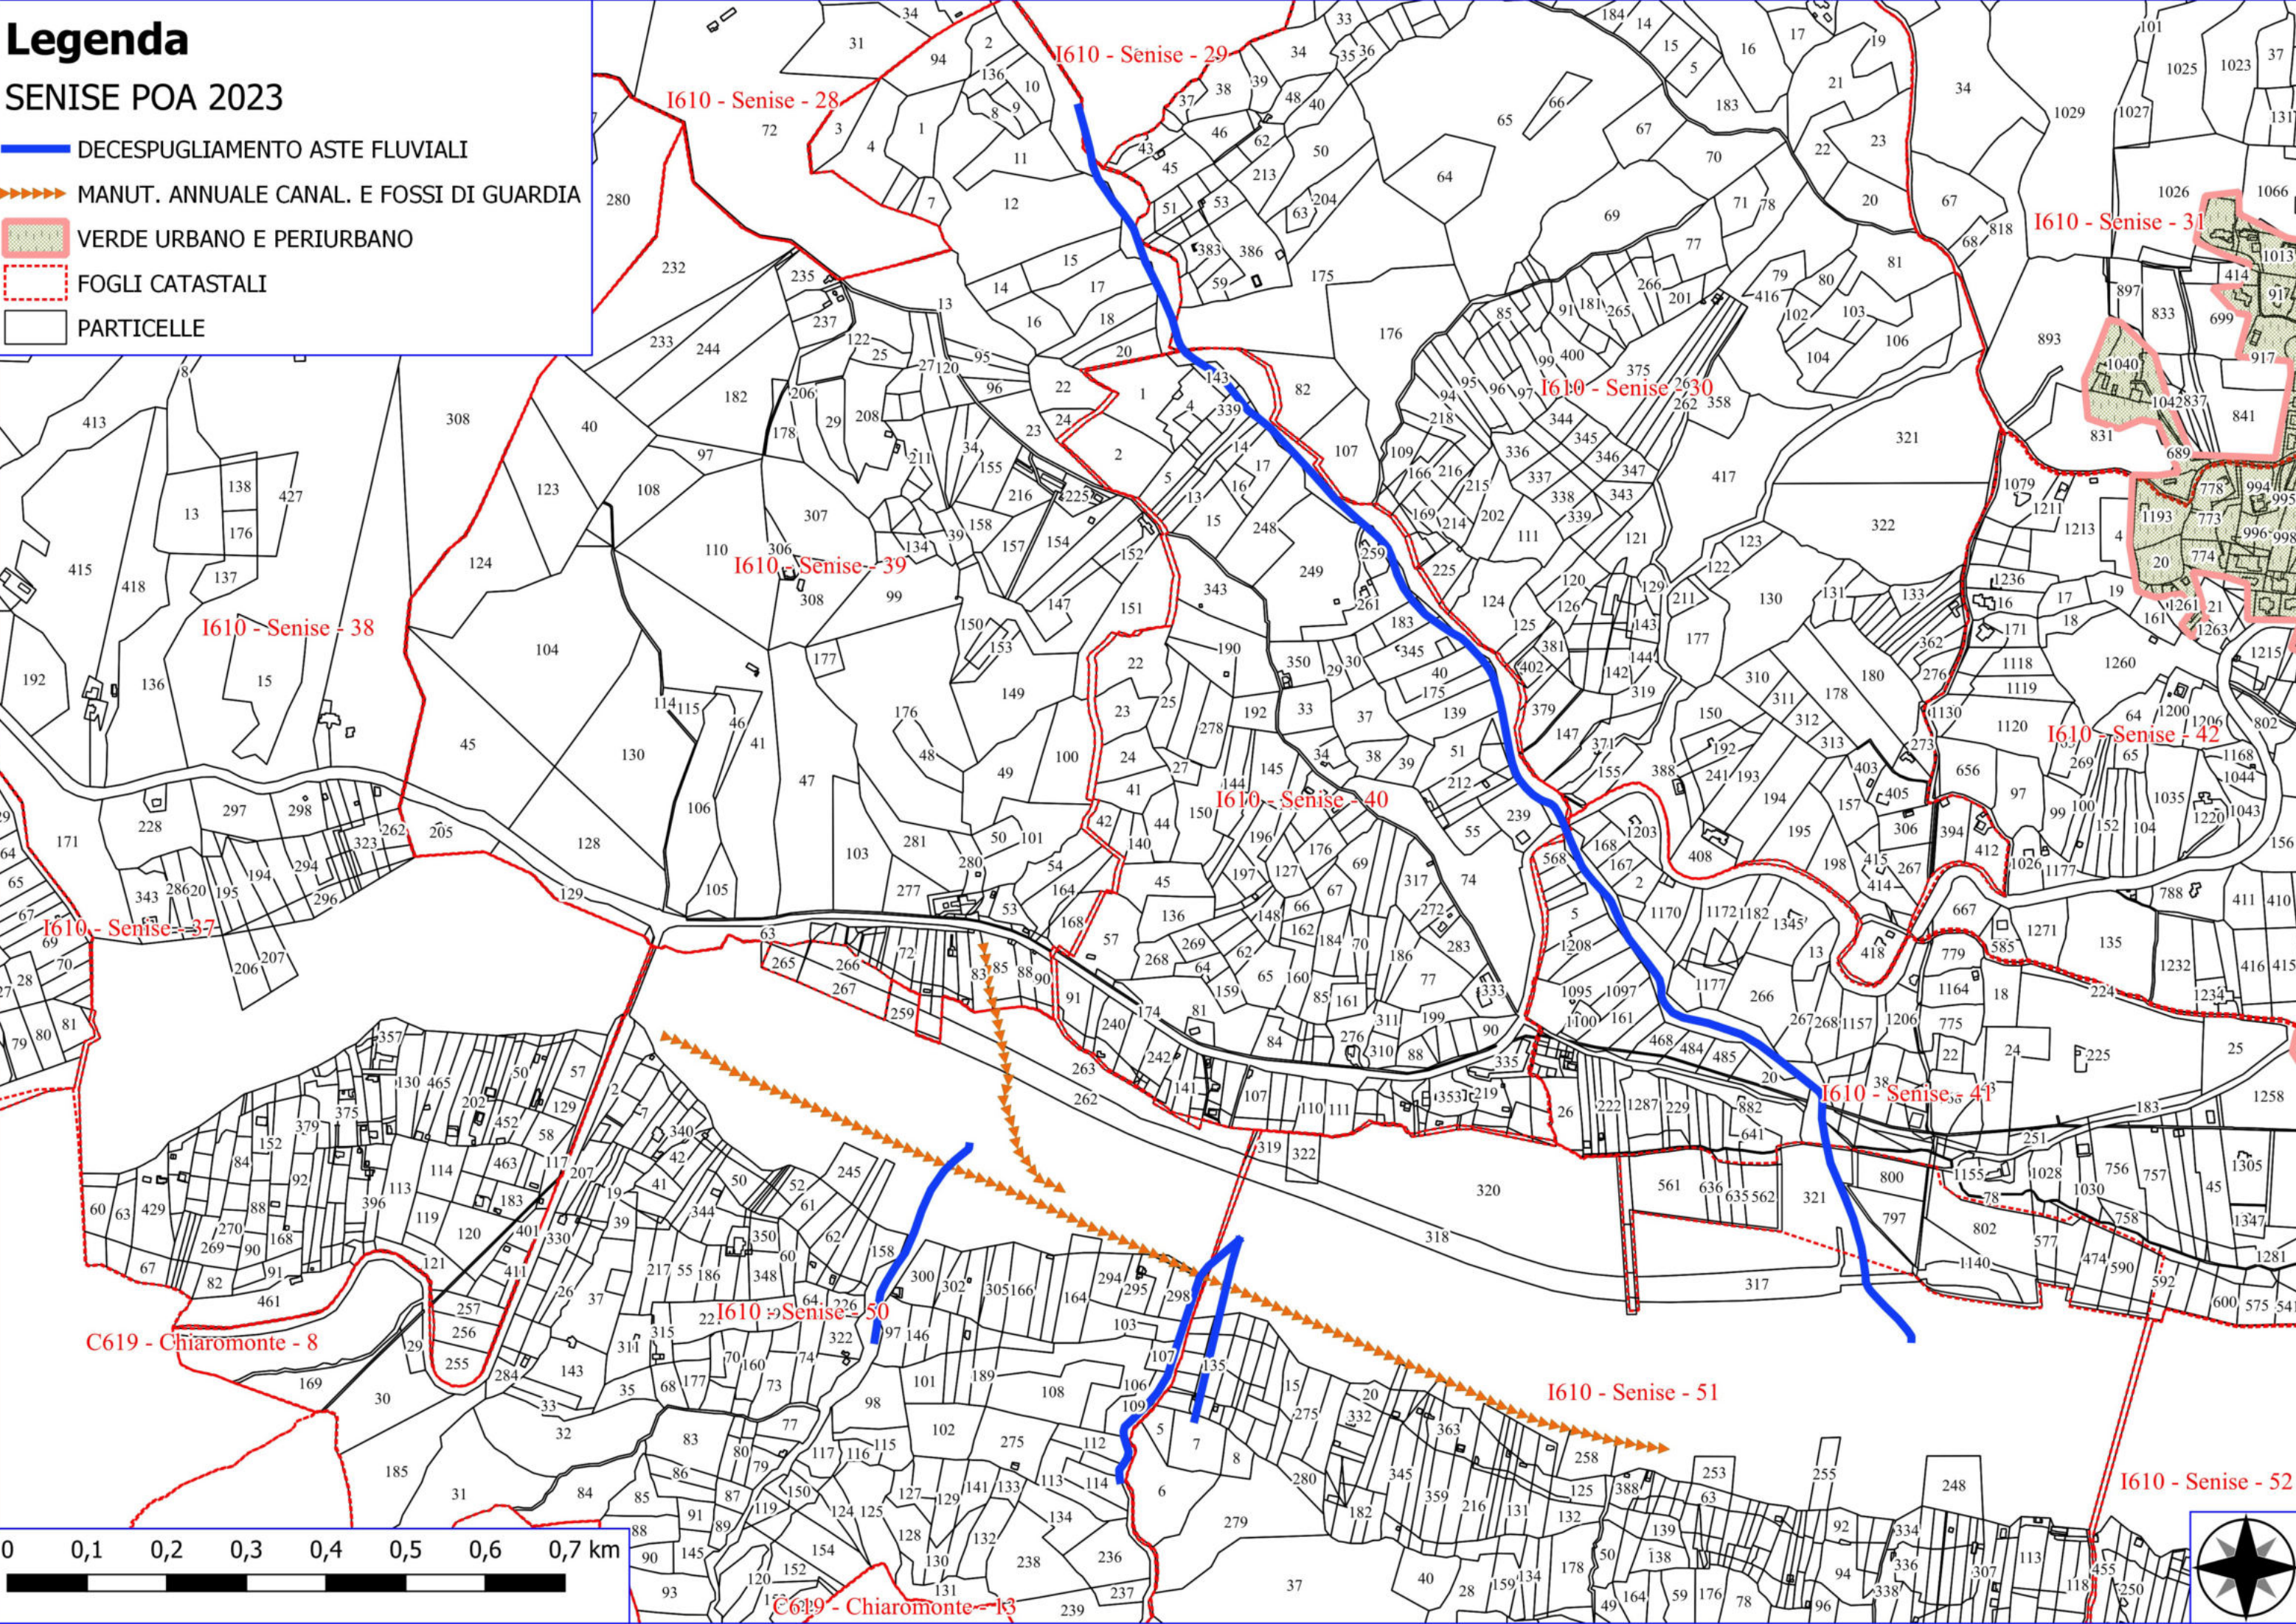

Legenda

SENISE POA 2023

- DECESPUGLIAMENTO ASTE FLUVIALI
- MANUT. ANNUALE CANAL. E FOSSI DI GUARDIA
- VERDE URBANO E PERIURBANO
- FOGLI CATASTALI
- PARTICELLE