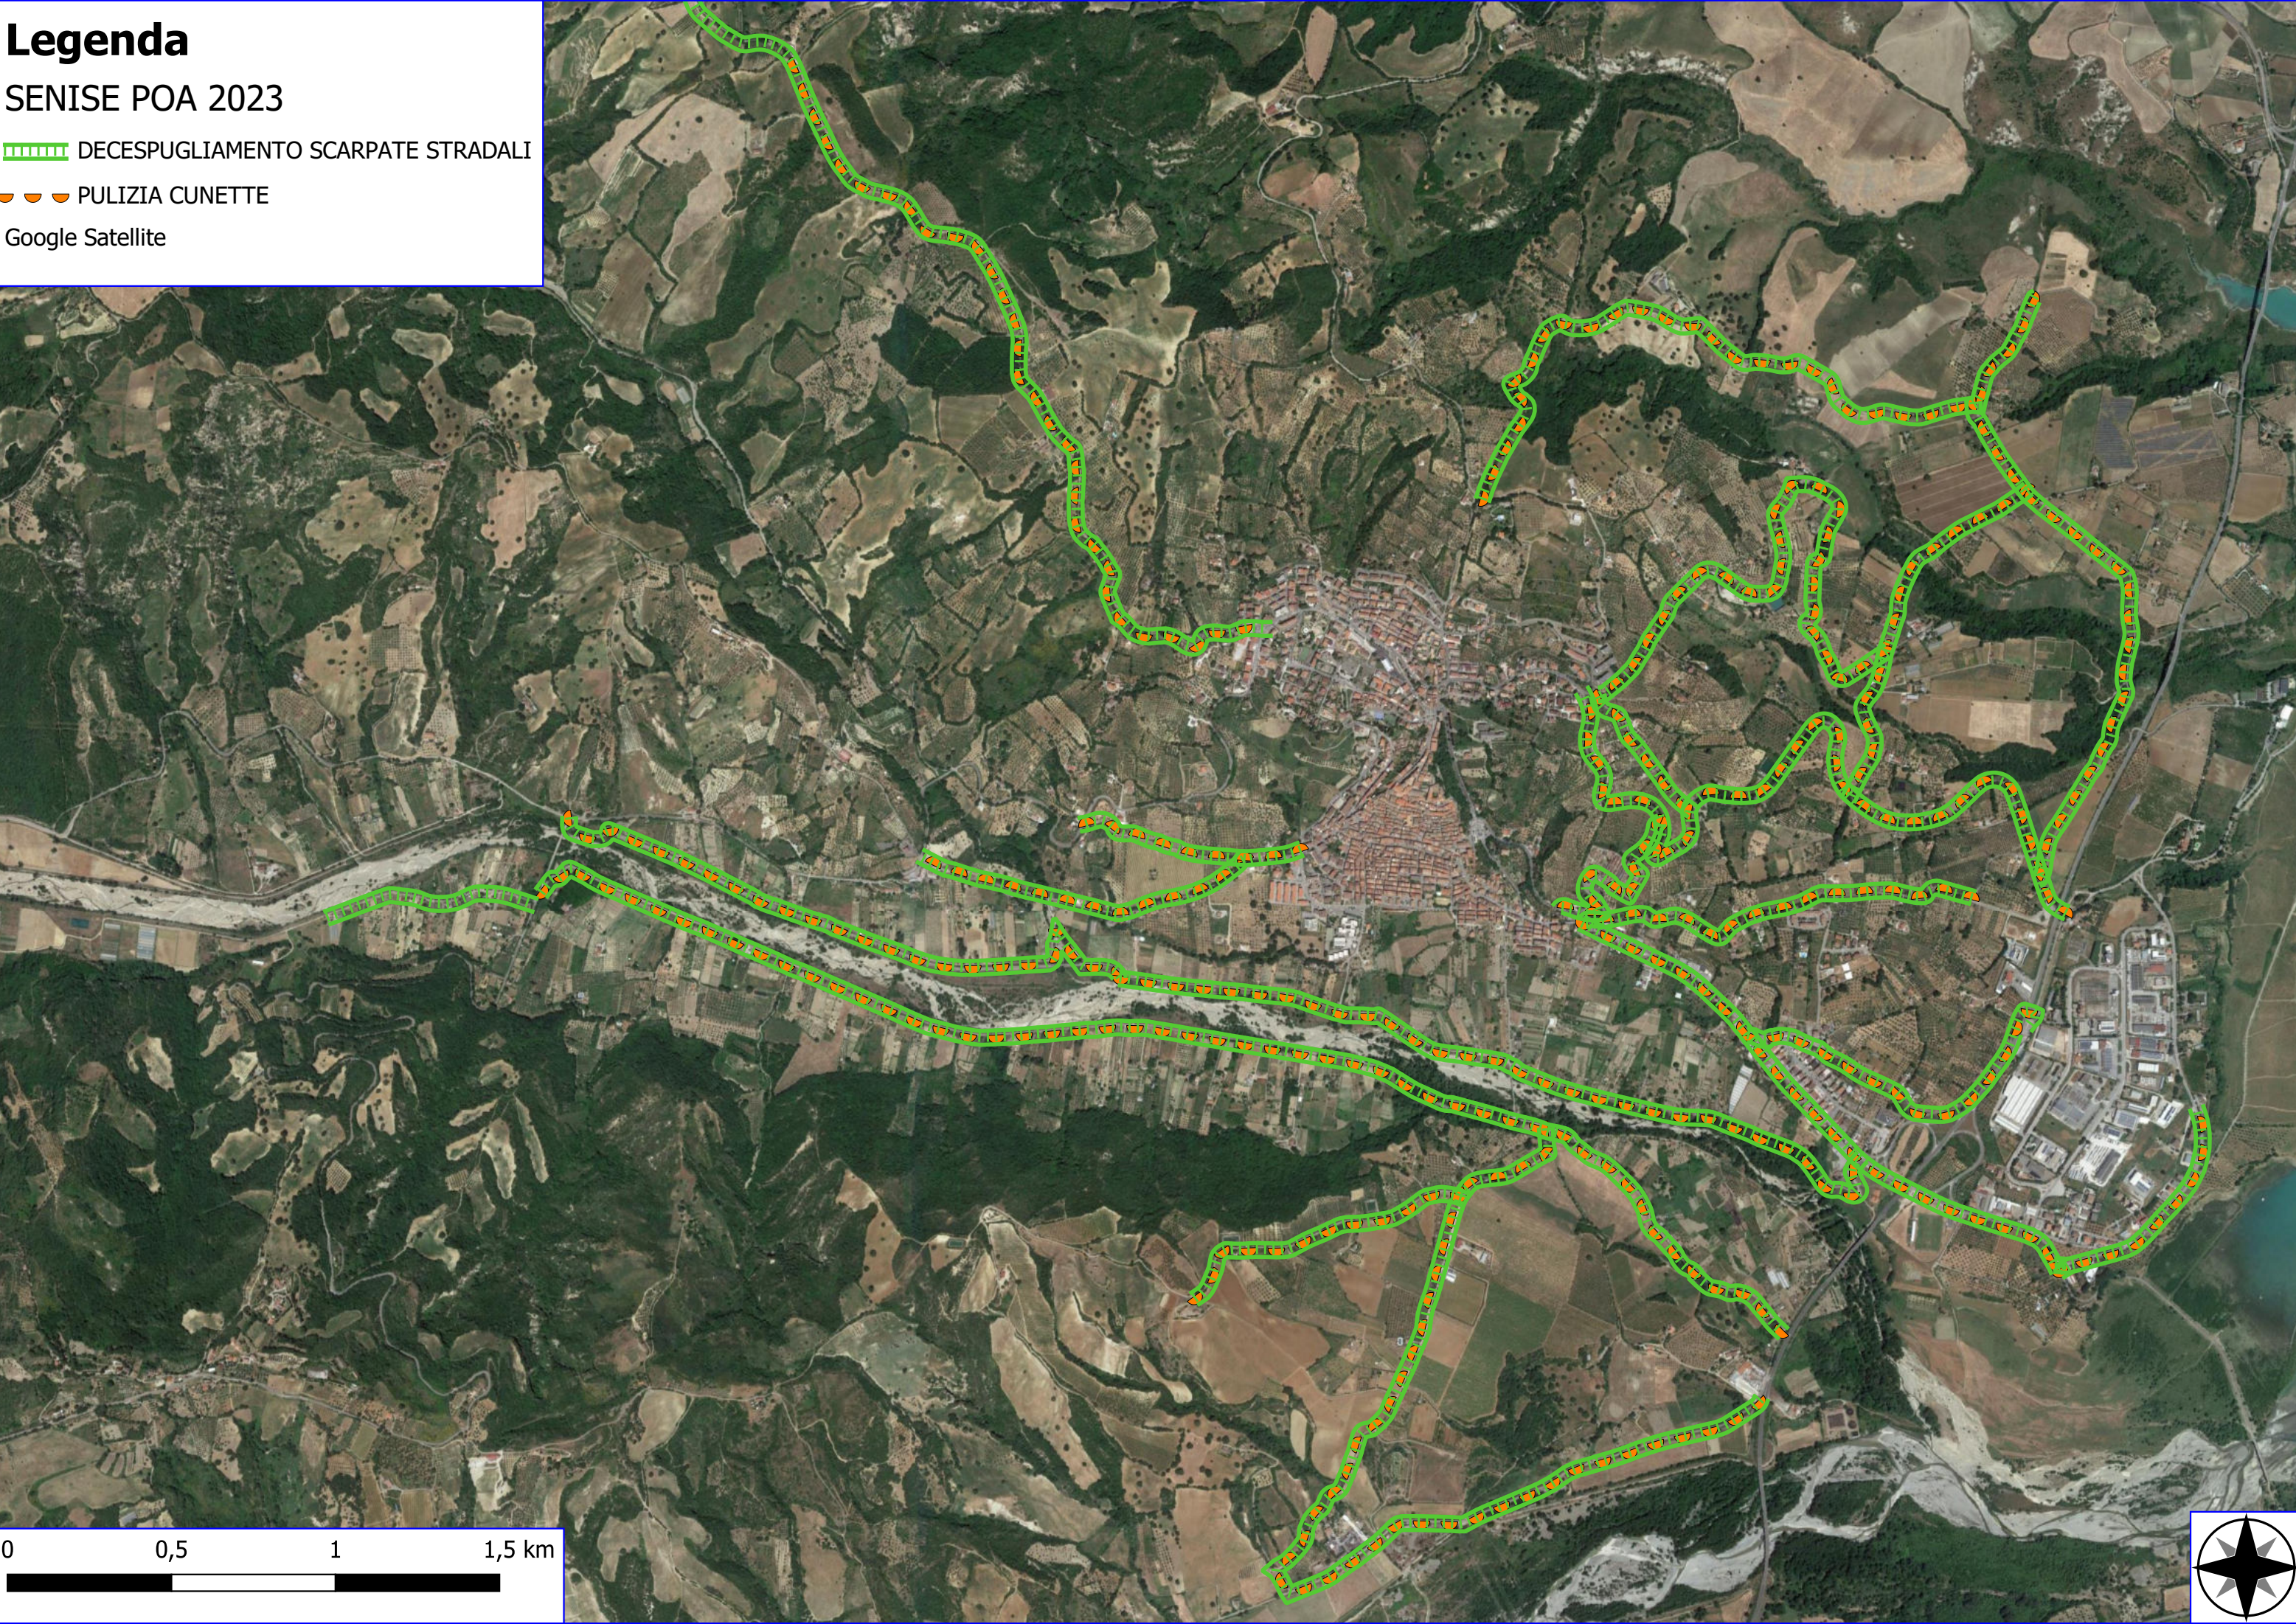

Legenda

SENISE POA 2023

- MANUTENZIONE DI SENTIERO
- DECESPUGLIAMENTO AREA BOSCATI
- VERDE URBANO E PERIURBANO
- FOGLI CATASTALI
- PARTICELLE

Legenda

SENISE POA 2023

- MANUTENZIONE DI VIALE TAGLIAFUOCO
- MANUTENZIONE ANNUALE PISTA FORESTALE
- DECESPUGLIAMENTO AREA BOSCATI
- VIVAIO FORESTALE
- FOGLI CATASTALI
- PARTICELLE

Legenda

SENISE POA 2023

 DECESPUGLIAMENTO SCARPATE STRADALI

 PULIZIA CUNETTE

Google Satellite

Legenda

SENISE POA 2023

 DECESPUGLIAMENTO SCARPATE STRADALI

 PULIZIA CUNETTE

Google Satellite

Legenda

SENISE POA 2023

 DECESPUGLIAMENTO SCARPATE STRADALI

 PULIZIA CUNETTE

Google Satellite

Legenda

SENISE POA 2023

 DECESPUGLIAMENTO SCARPATE STRADALI

 PULIZIA CUNETTE

Google Satellite