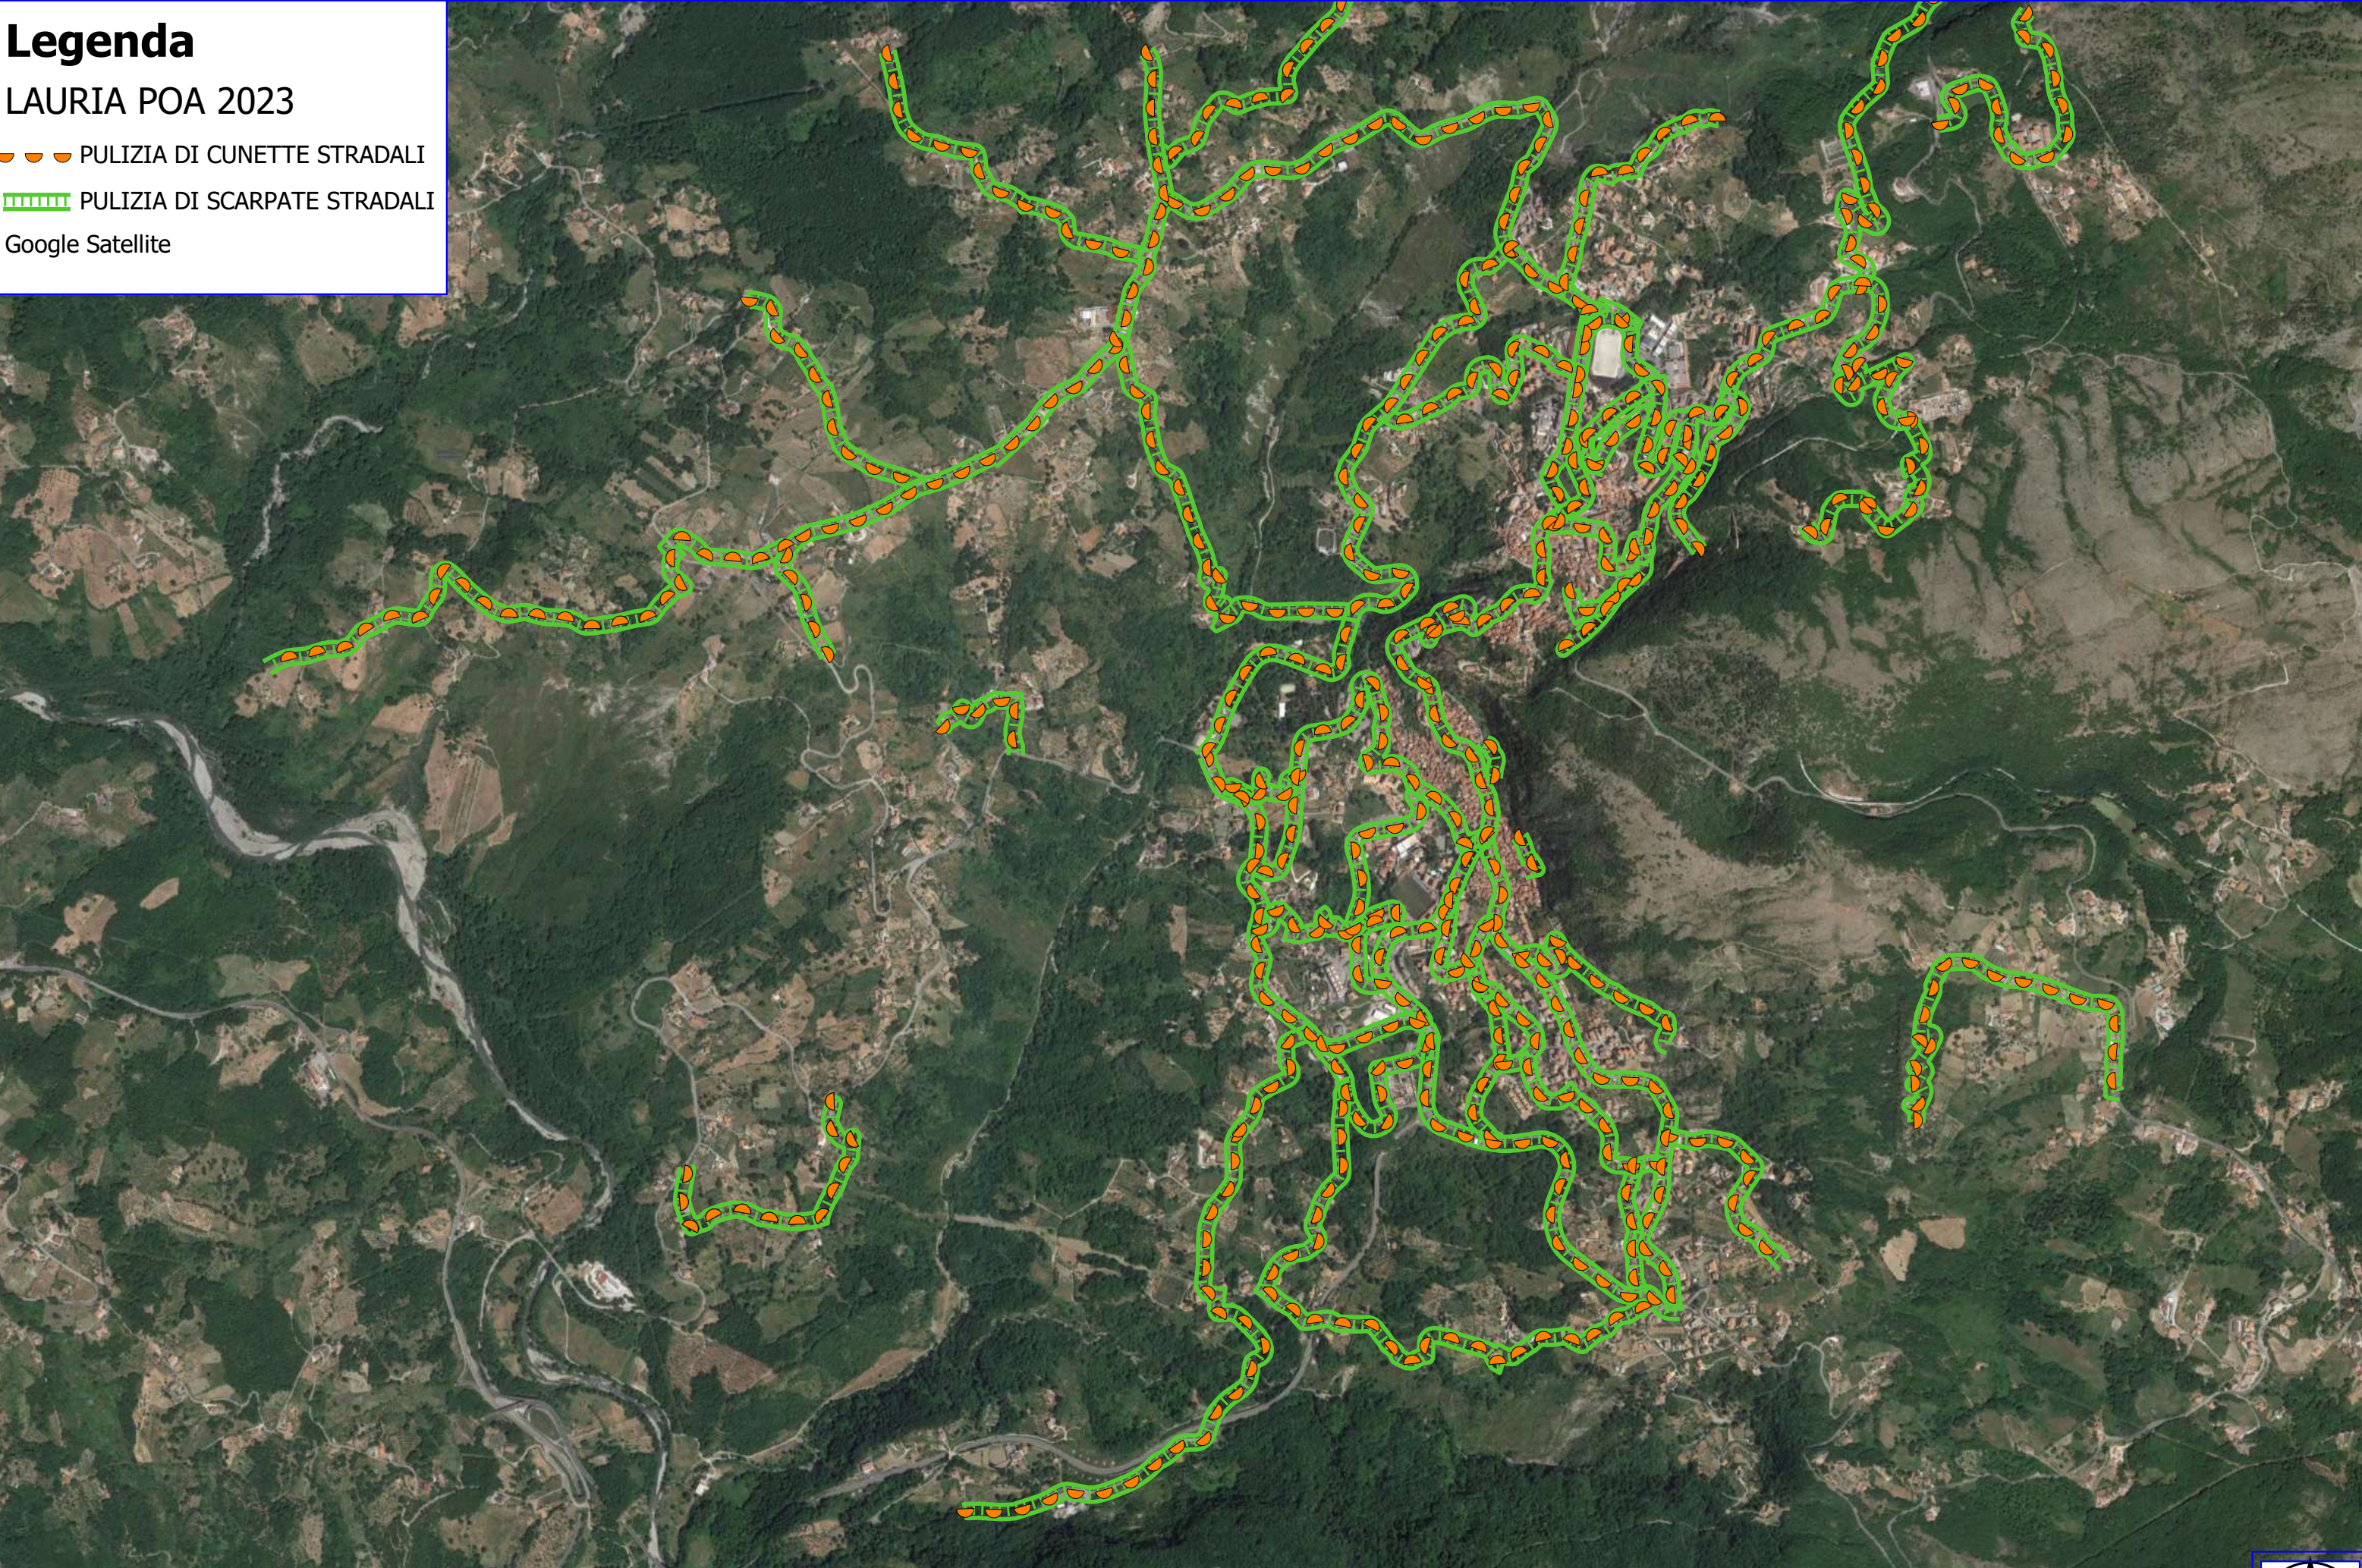

Legenda

LAURIA POA 2023

-  VERDE URBANO E PERIURBANO
-  DECESPUGLIAMENTO ASTE FLUVIALI
-  MANUTENZIONE BIENNALE DI STRADE FORESTALI
-  FOGLI CATASTALI
-  PARTICELLE

0 100 200 300 400 500 m

Legenda

LAURIA POA 2023

 PULIZIA DI CUNETTE STRADALI

 PULIZIA DI SCARPATE STRADALI

Google Satellite

Legenda

LAURIA POA 2023

 PULIZIA DI CUNETTE STRADALI

 PULIZIA DI SCARPATE STRADALI

Google Satellite

Legenda

LAURIA POA 2023

 PULIZIA DI CUNETTE STRADALI

 PULIZIA DI SCARPATE STRADALI

Google Satellite

Legenda

LAURIA POA 2023

 PULIZIA DI CUNETTE STRADALI

 PULIZIA DI SCARPATE STRADALI

Google Satellite