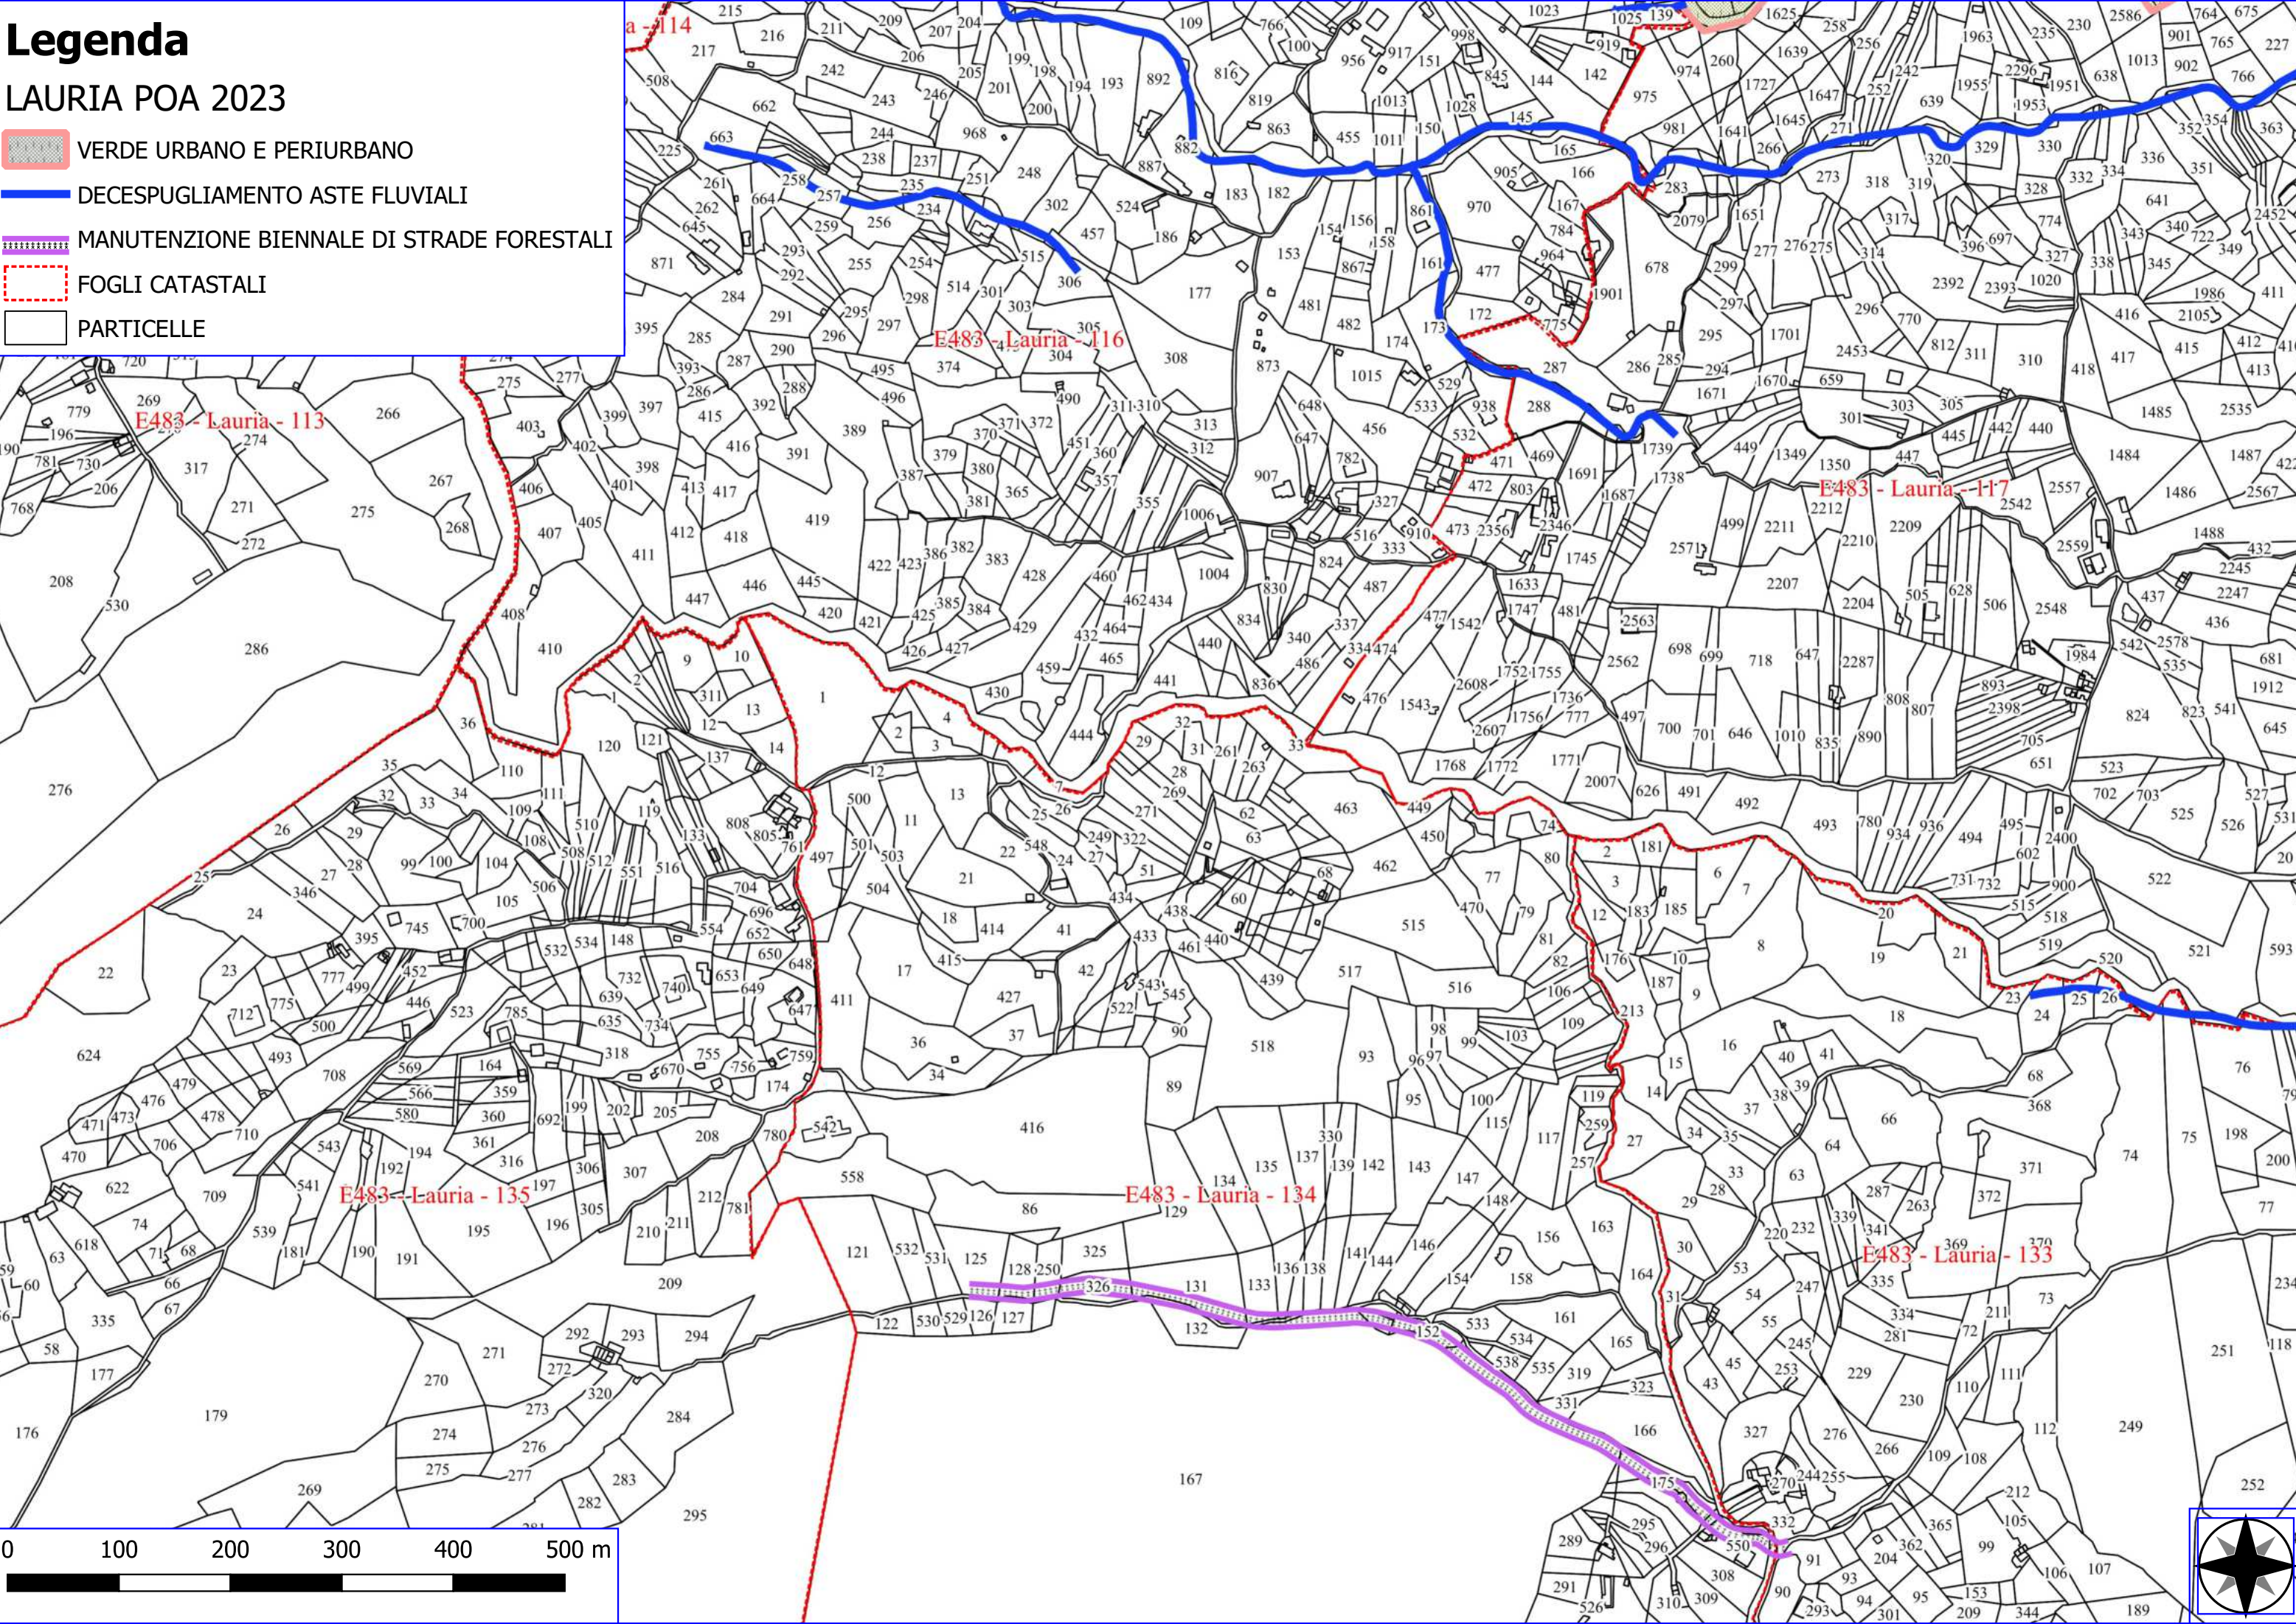

Legenda

LAURIA POA 2023

-  VERDE URBANO E PERIURBANO
-  DECESPUGLIAMENTO ASTE FLUVIALI
-  MANUTENZIONE BIENNALE DI STRADE FORESTALI
-  FOGLI CATASTALI
-  PARTICELLE

0 100 200 300 400 500 m

Legenda

LAURIA POA 2023