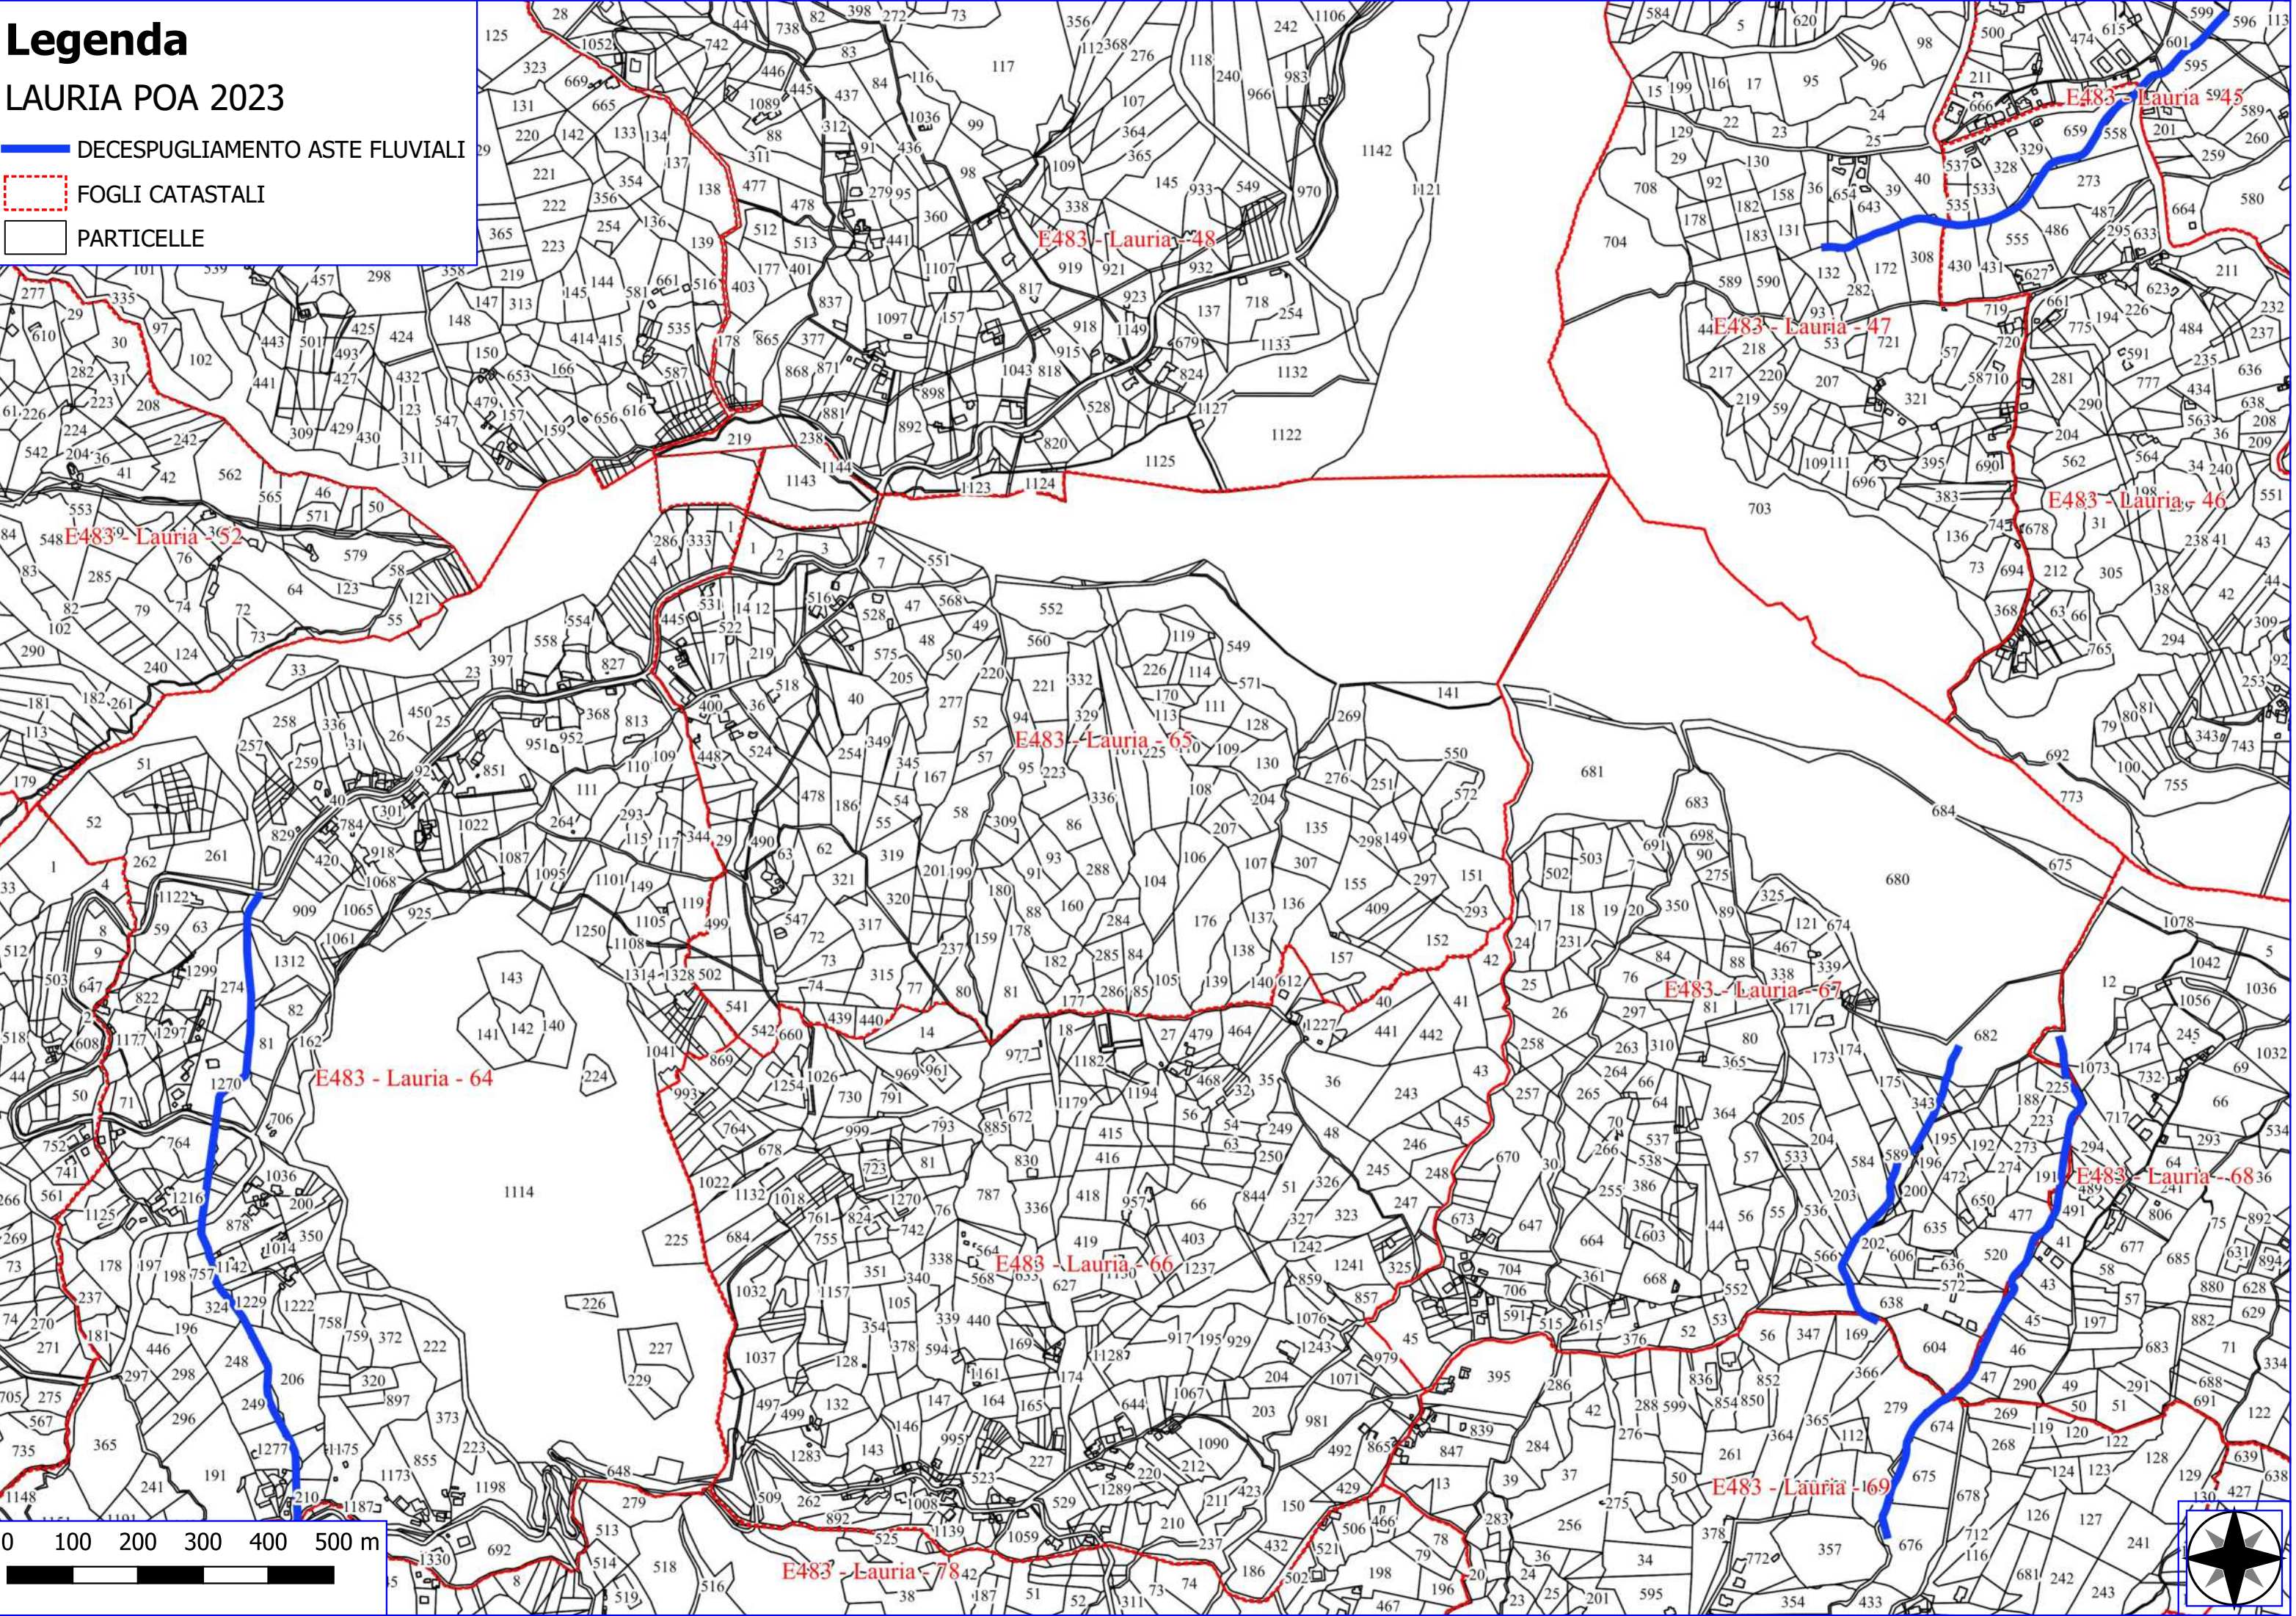

Legenda

LAURIA POA 2023

- DECESPUGLIAMENTO ASTE FLUVIALI
- FOGLI CATASTALI
- PARTICELLE