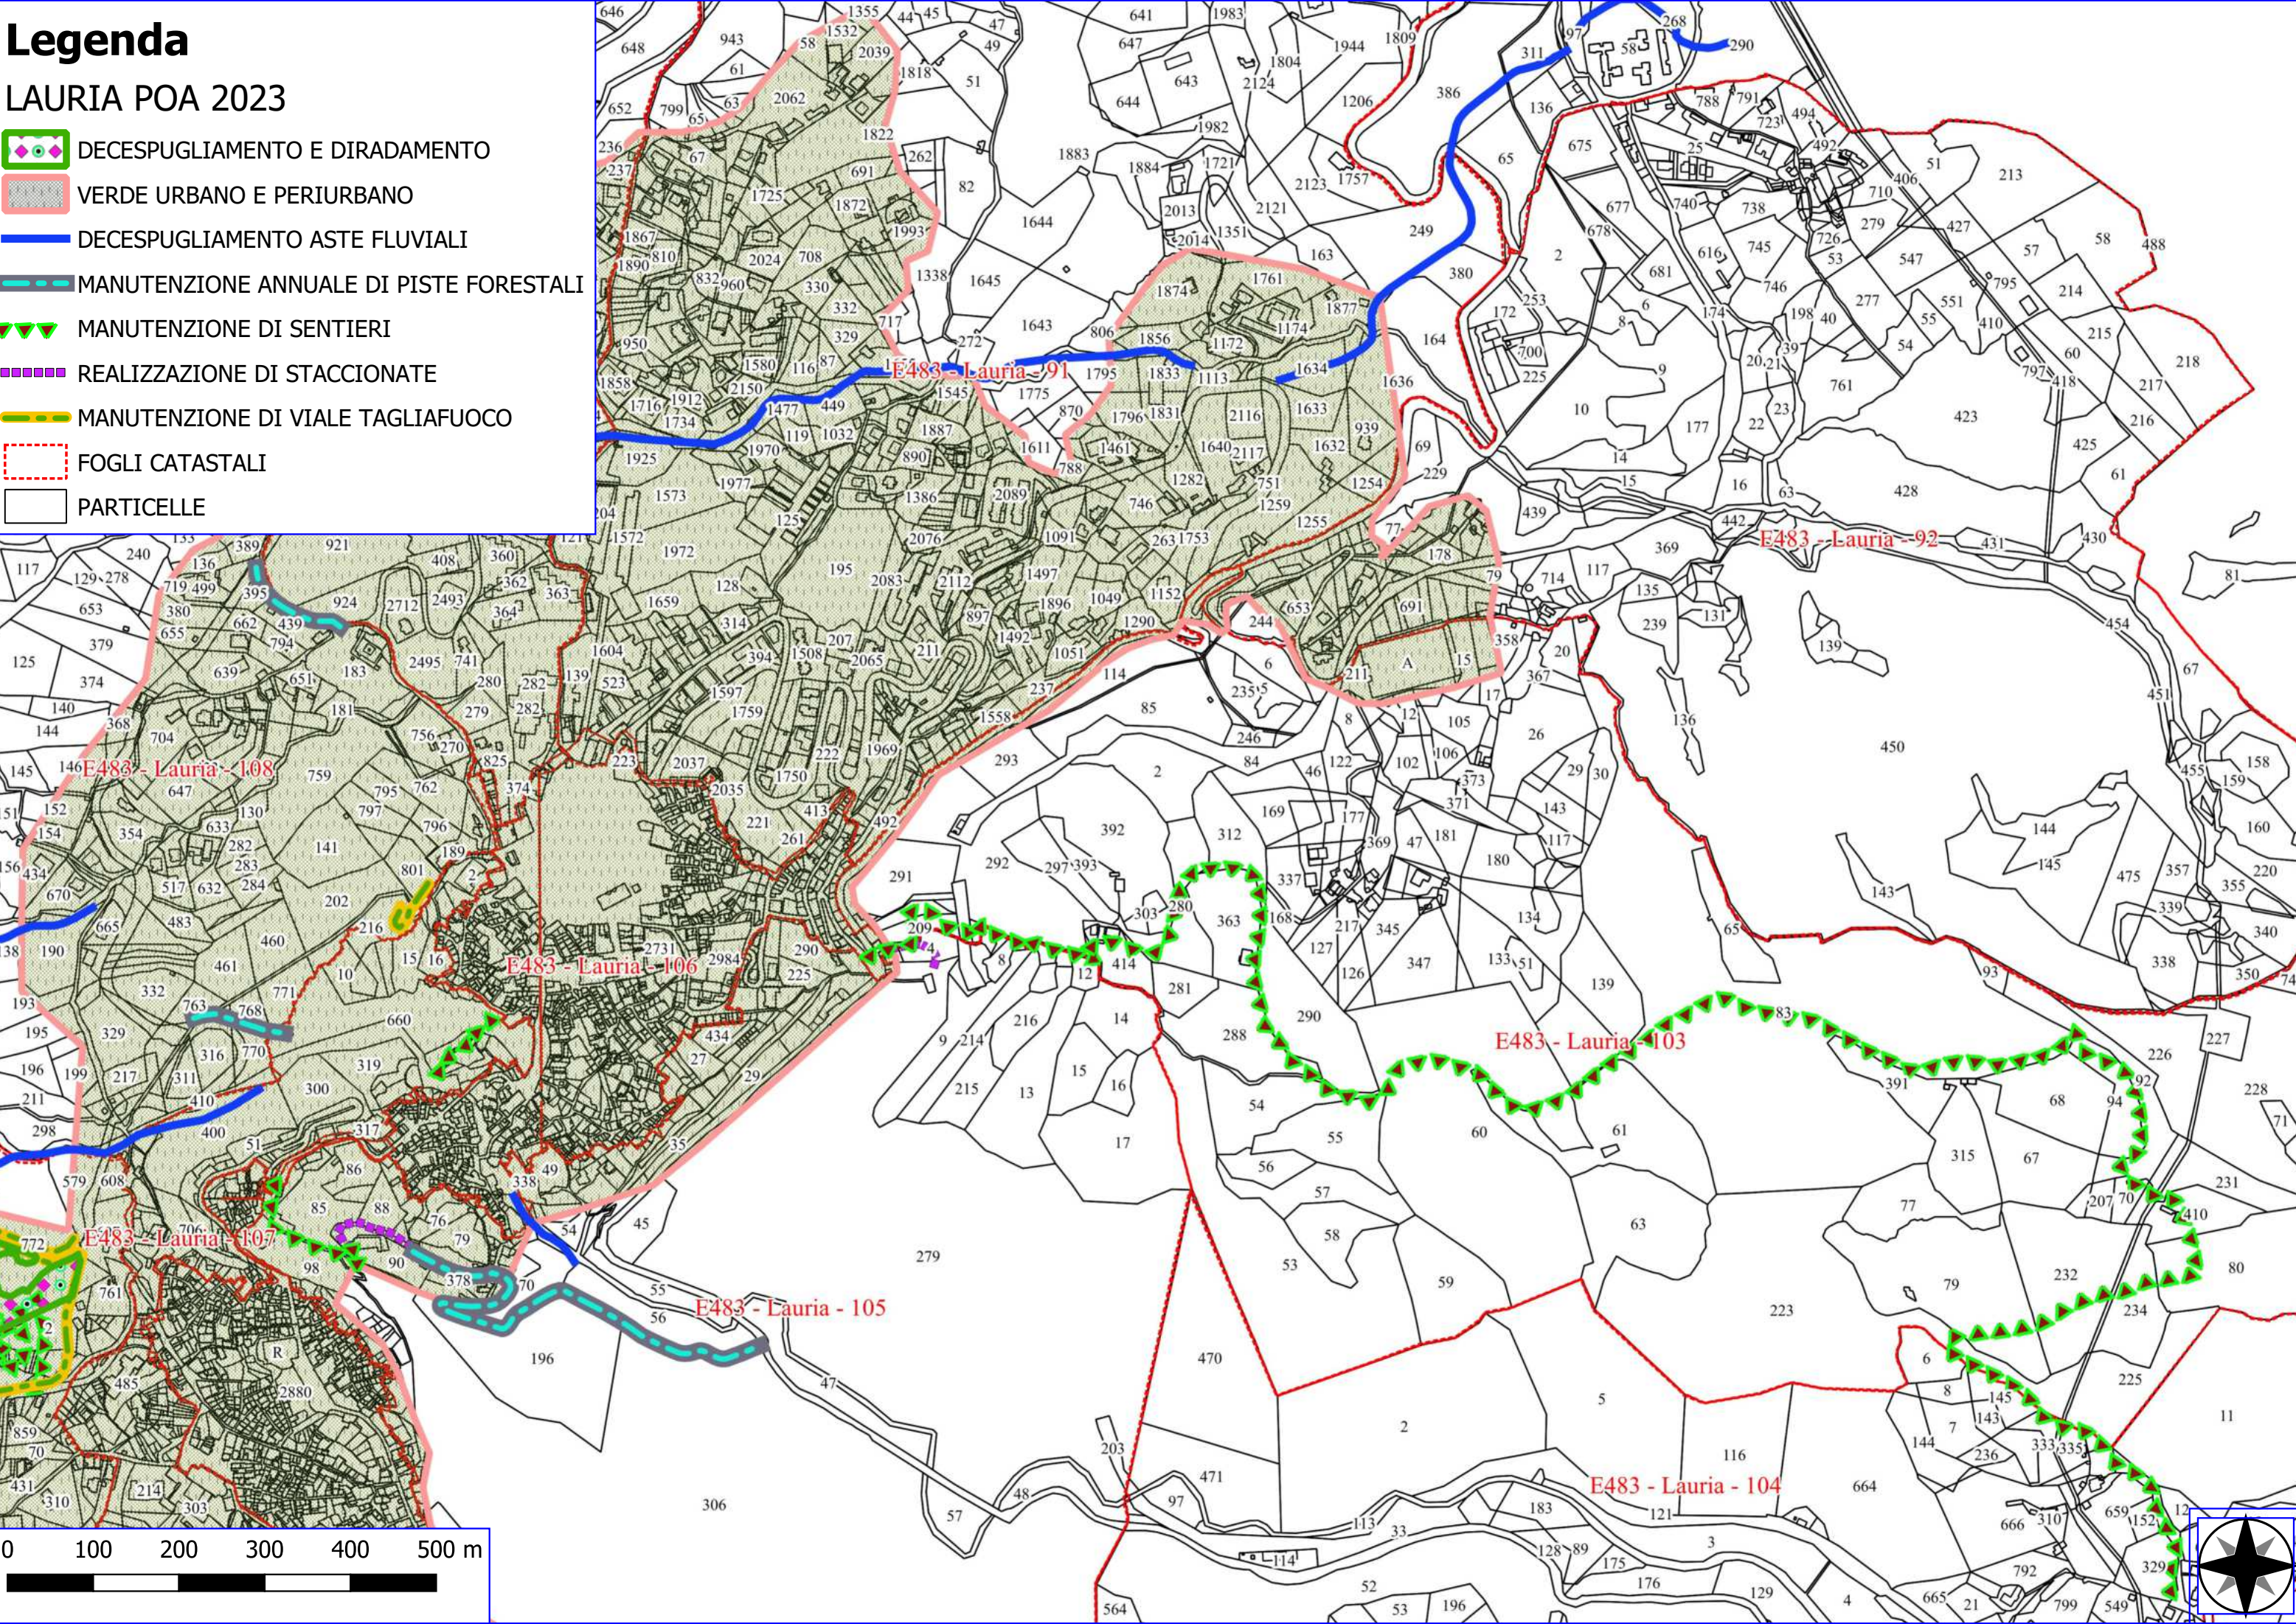

Legenda

LAURIA POA 2023

-  DECESPUGLIAMENTO E DIRADAMENTO
-  VIVAI FORESTALI
-  FOGLI CATASTALI
-  PARTICELLE

Legenda

LAURIA POA 2023

-  DECESPUGLIAMENTO E DIRADAMENTO
-  VERDE URBANO E PERIURBANO
-  DECESPUGLIAMENTO ASTE FLUVIALI
-  MANUTENZIONE ANNUALE DI PISTE FORESTALI
-  MANUTENZIONE DI SENTIERI
-  REALIZZAZIONE DI STACCIONATE
-  MANUTENZIONE DI VIALE TAGLIAFUOCO
-  FOGLI CATASTALI
-  PARTICELLE