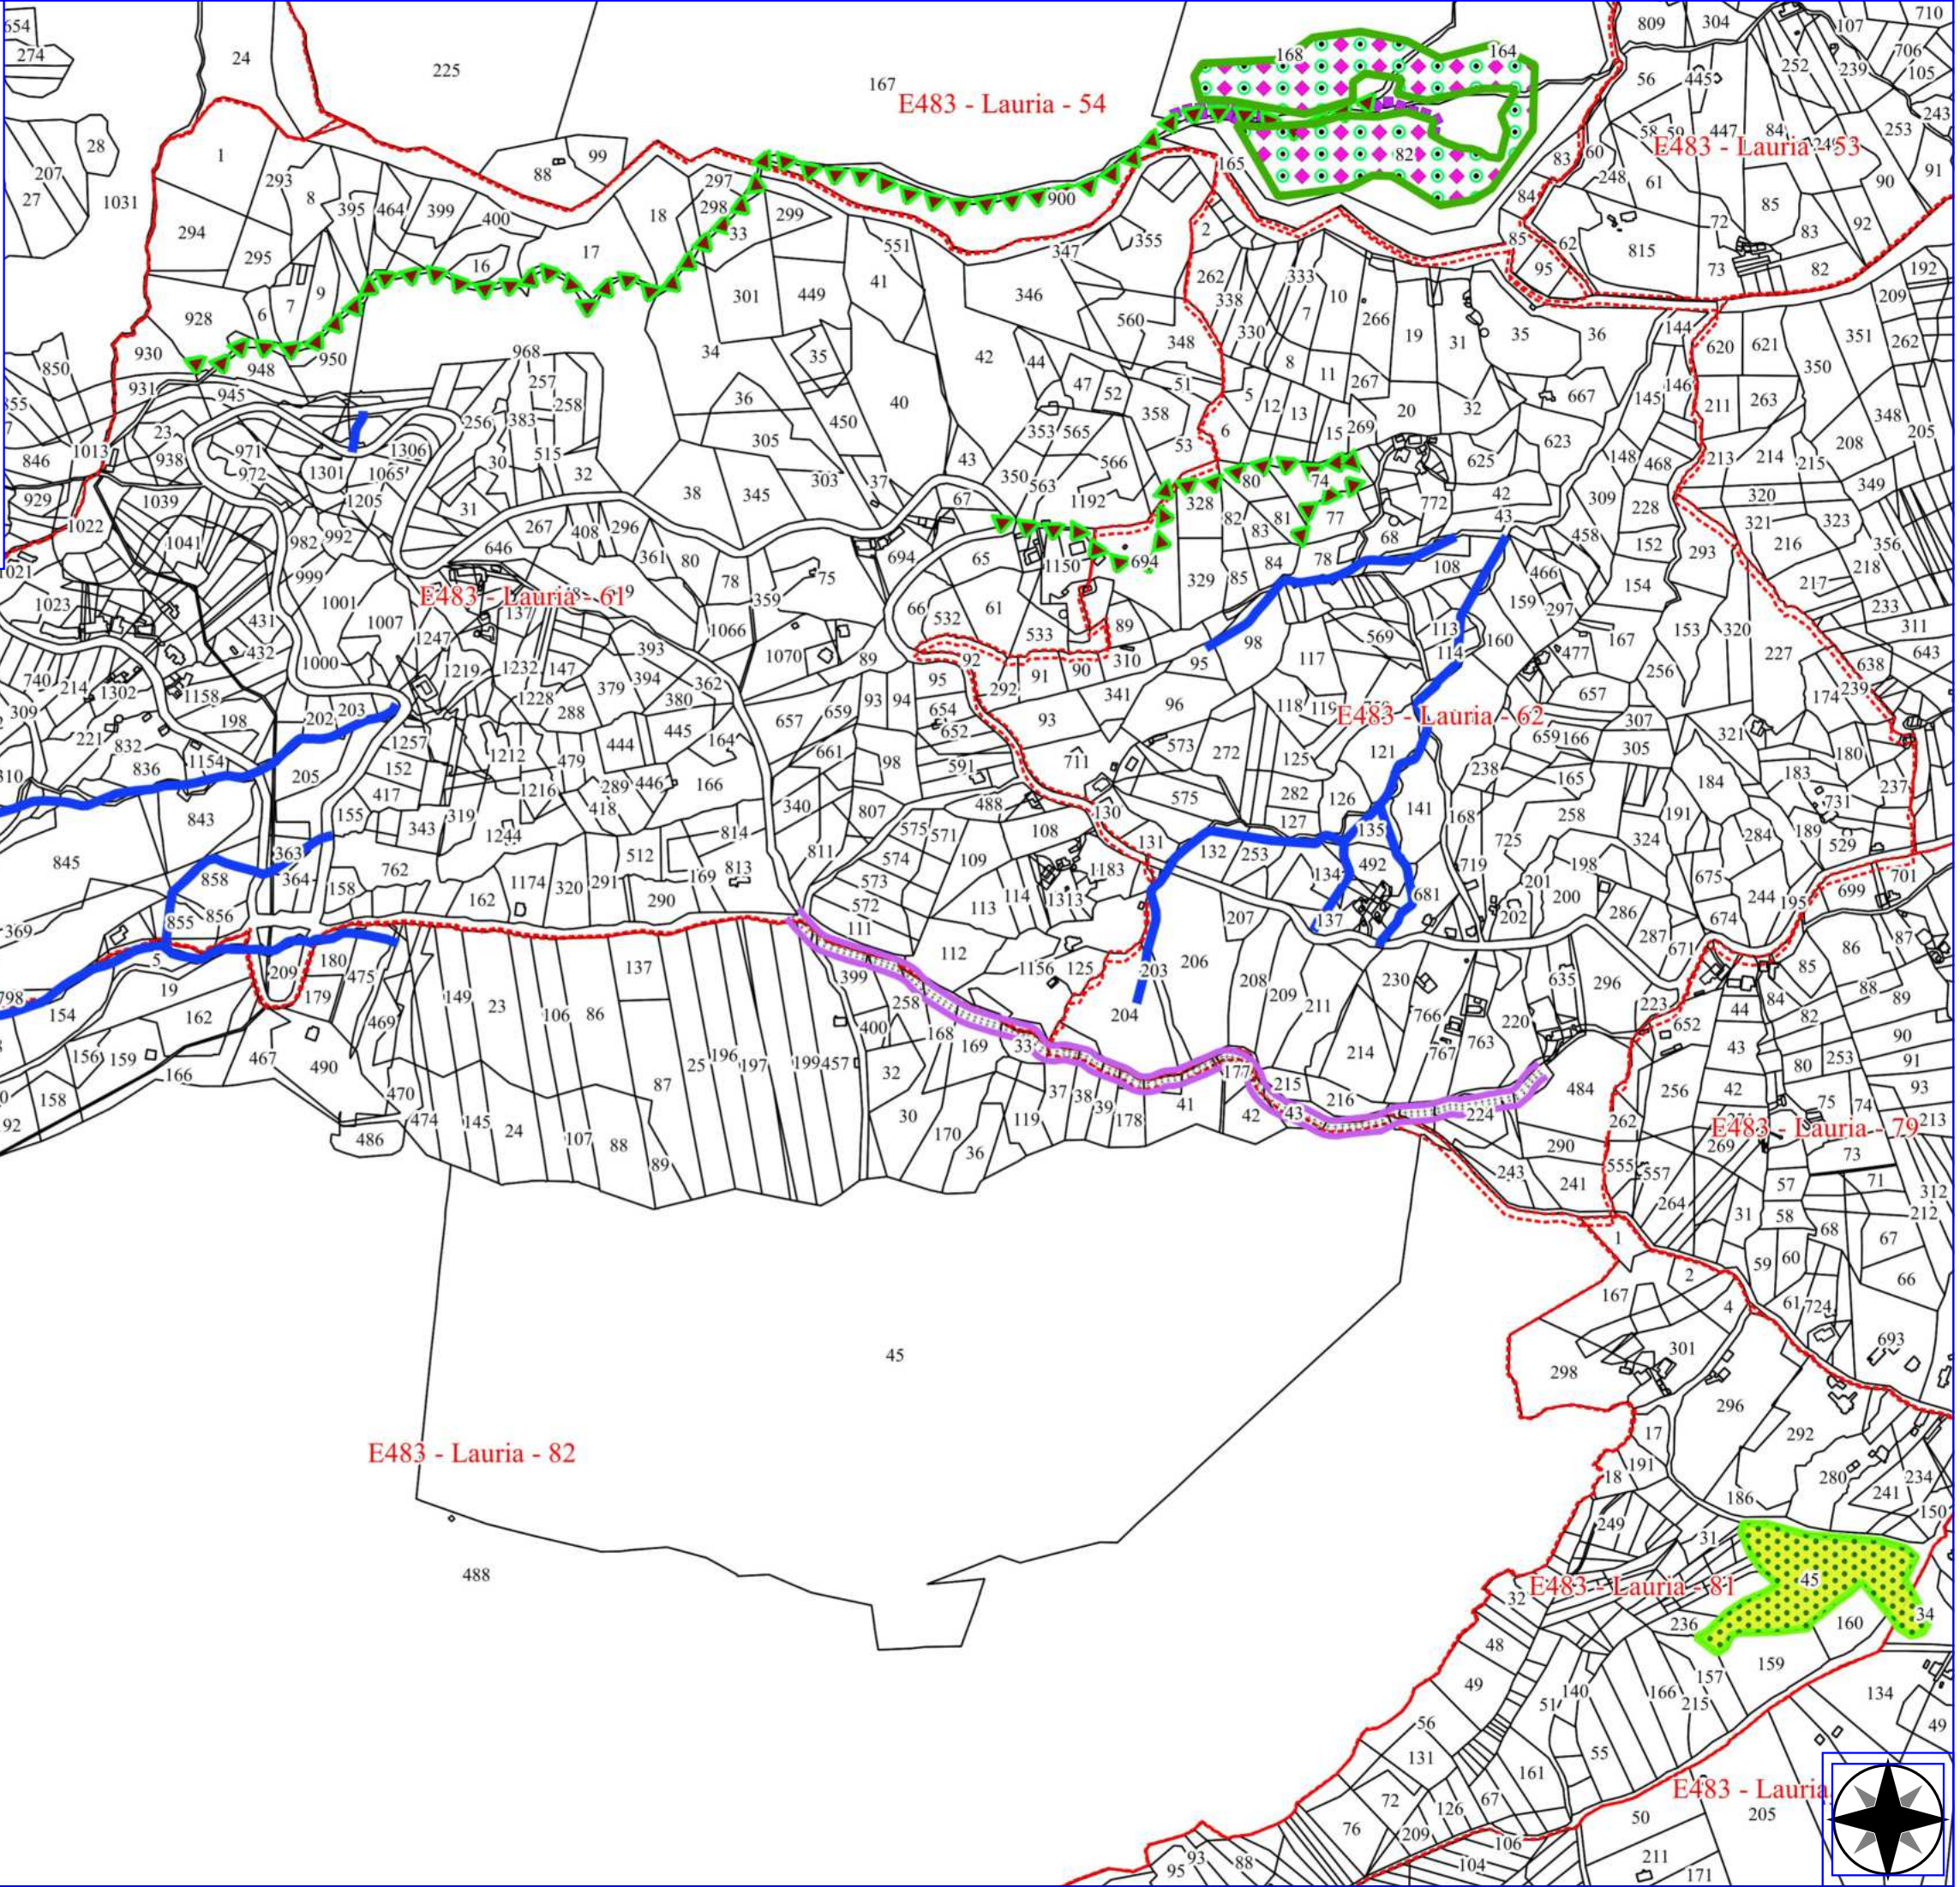

Legenda

LAURIA POA 2022

- DECESPUGLIAMENTO MANUALE SUP. AL 50%
- DECESPUGLIAMENTO ASTE FLUVIALI
- MANUTENZIONE BIENNALE DI STRADE FORESTALI
- MANUTENZIONE DI SENTIERI
- REALIZZAZIONE DI STACCIONATE
- VIVAI FORESTALI
- FOGLI CATASTALI
- PARTICELLE