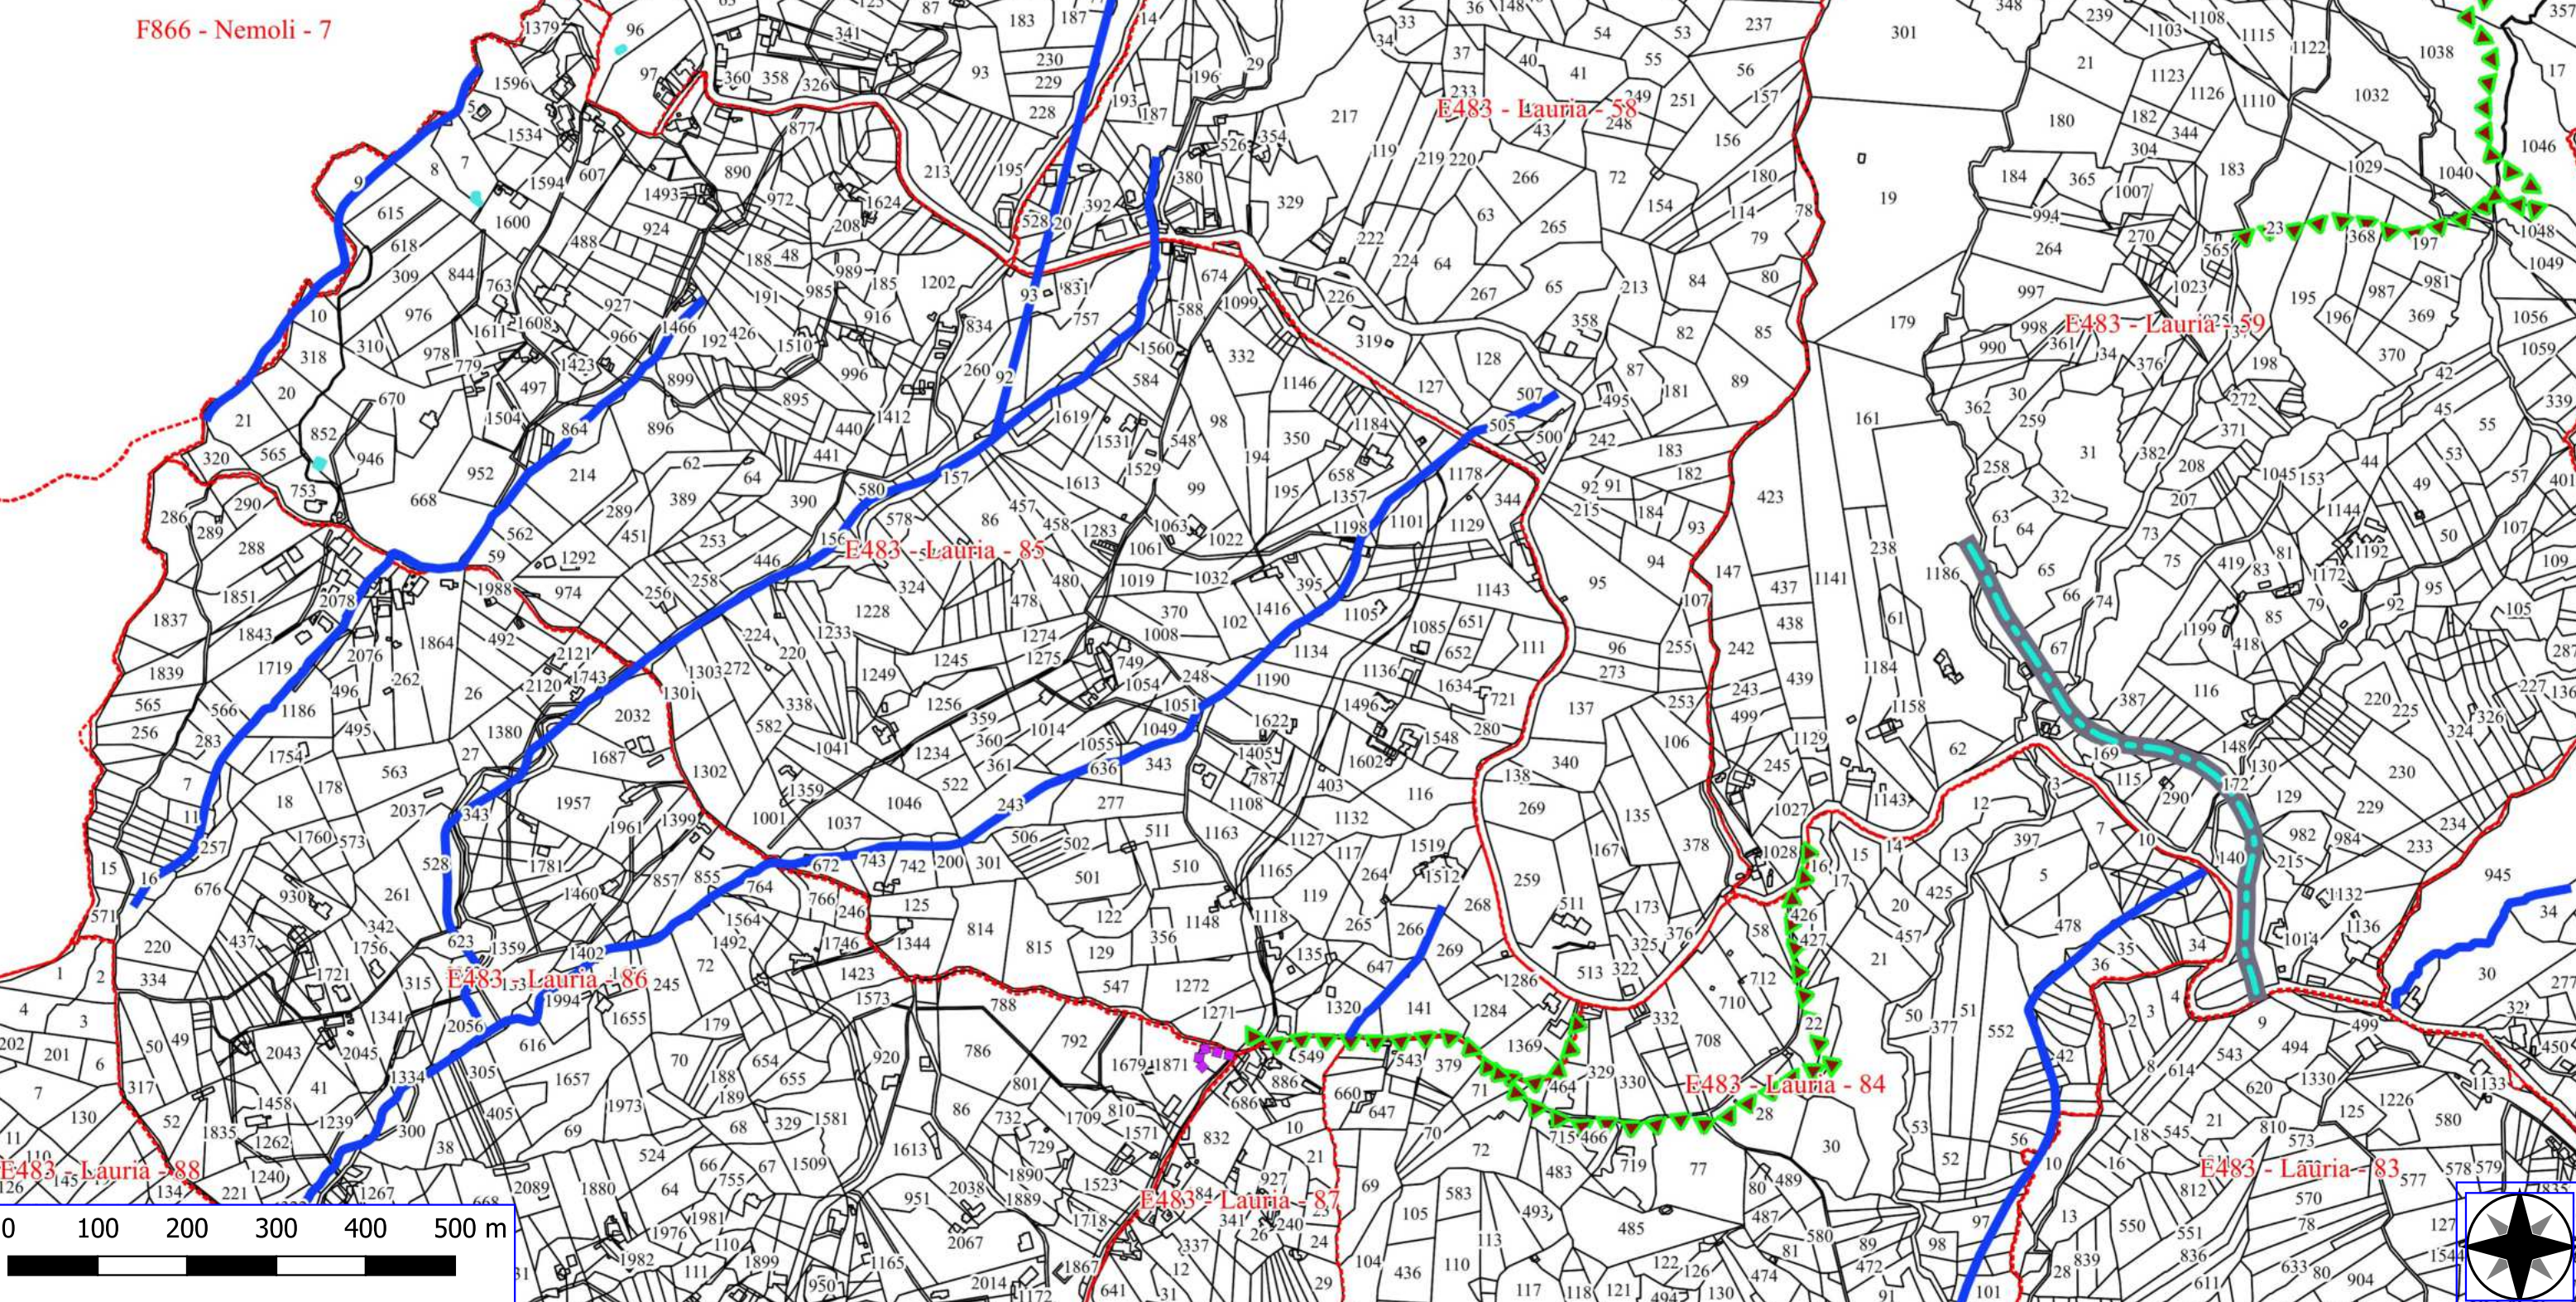

Legenda

LAURIA POA 2023

- DECESPUGL. CAMERETTE, VASCHE E IMP. DI SOLLEV.
- DECESPUGLIAMENTO ASTE FLUVIALI
- MANUTENZIONE ANNUALE DI PISTE FORESTALI
- MANUTENZIONE DI SENTIERI
- REALIZZAZIONE DI STACCIONATE
- FOGLI CATASTALI
- PARTICELLE