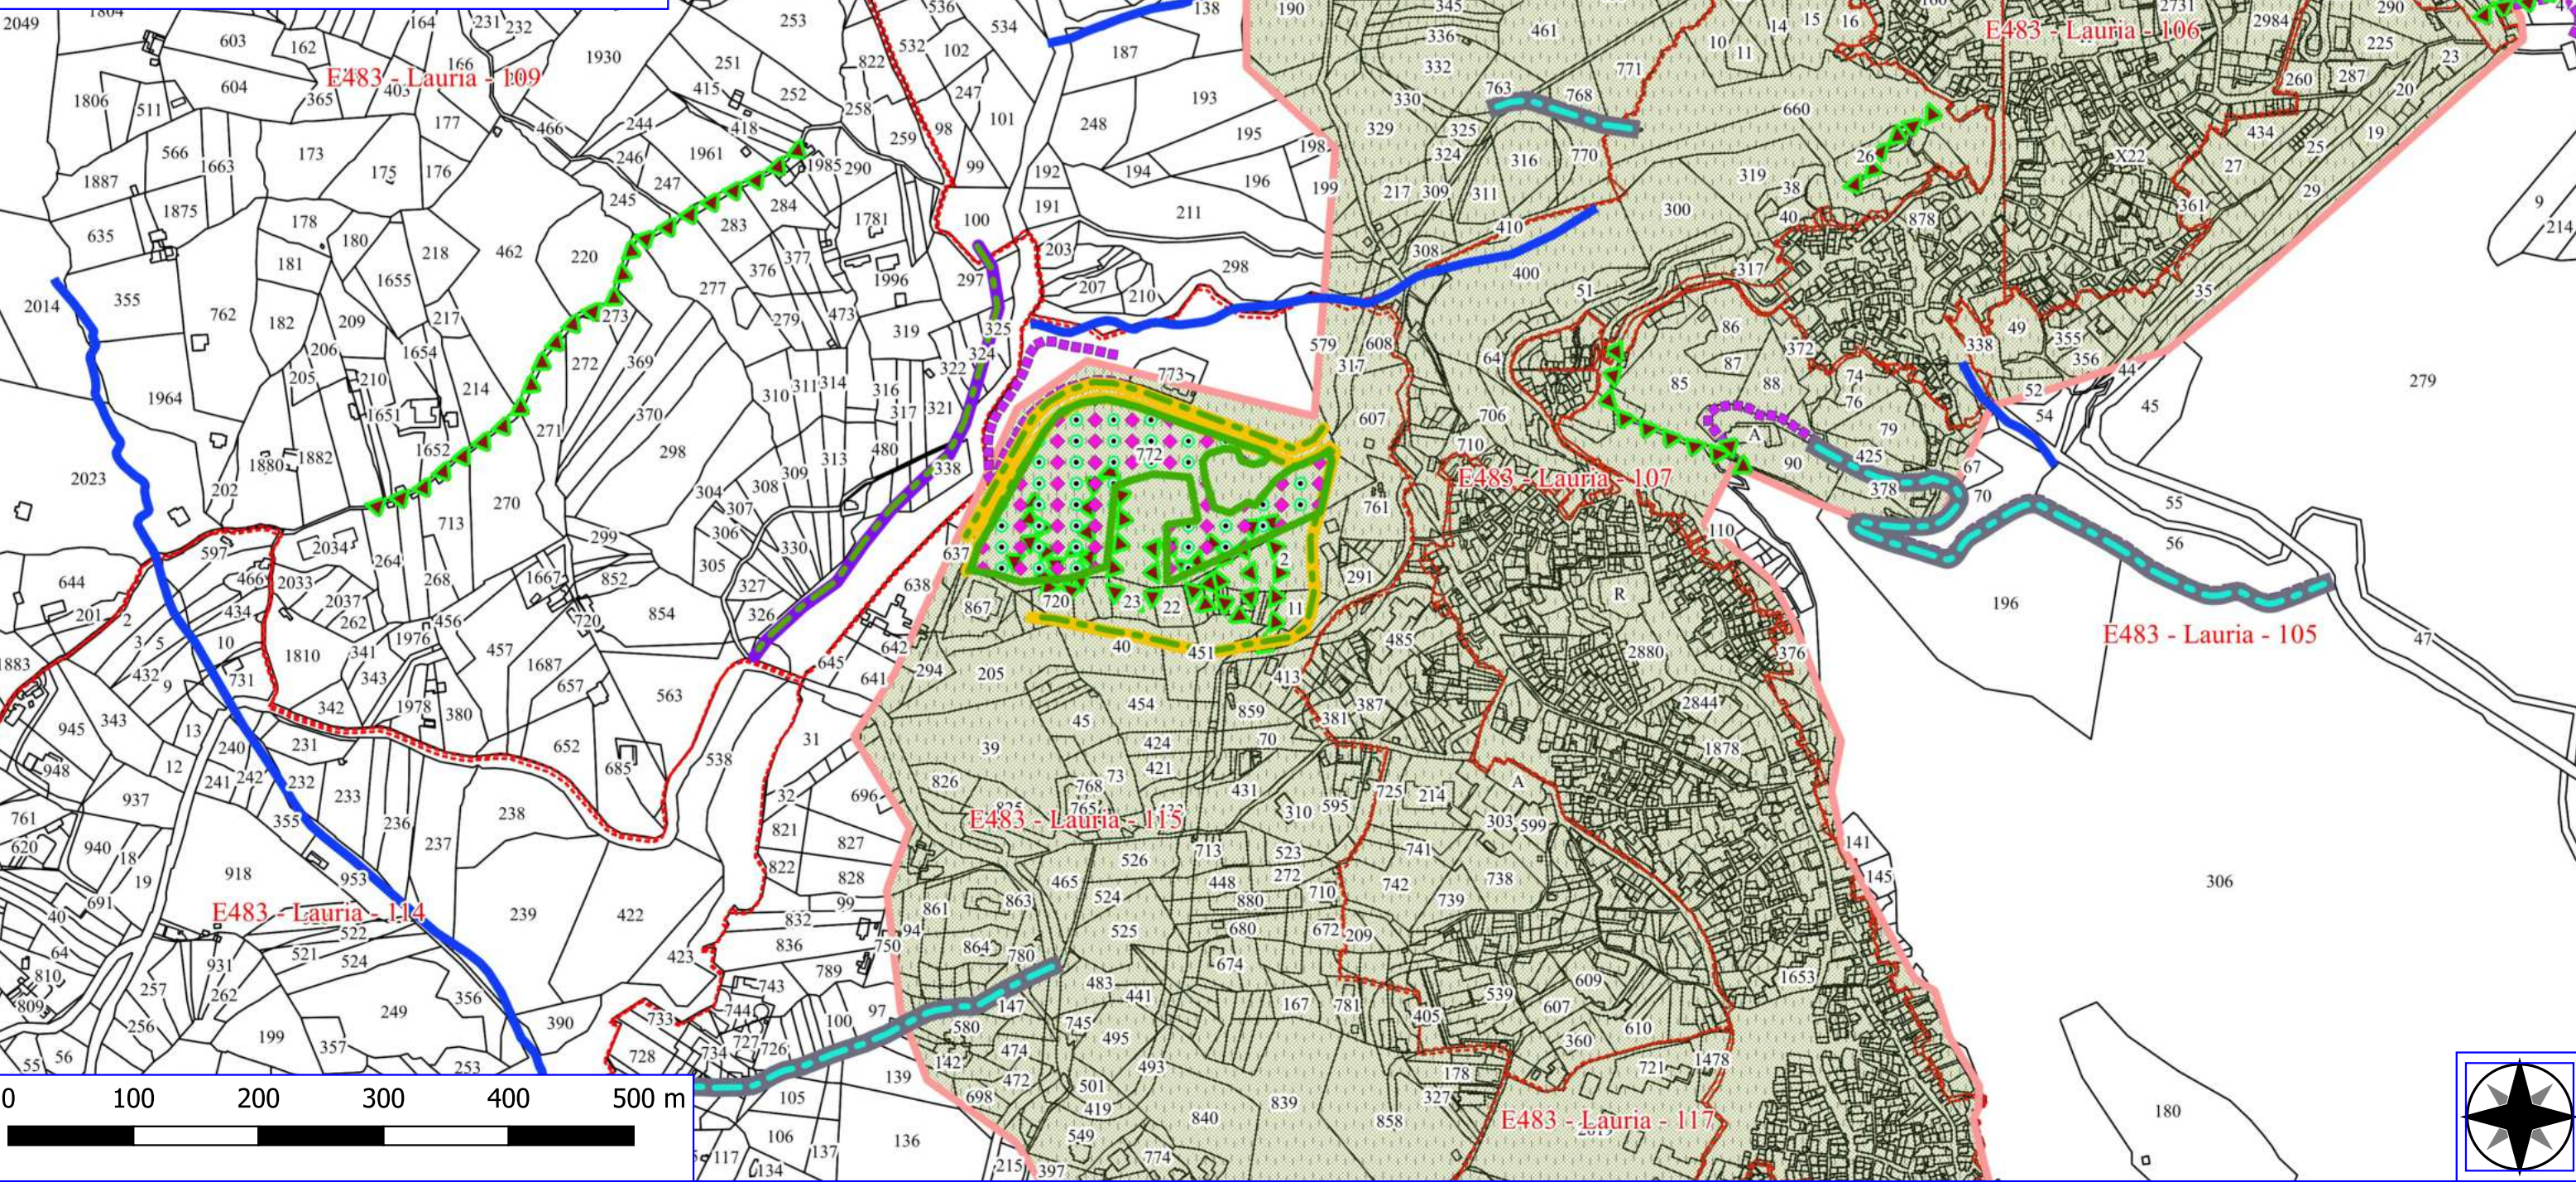

Legenda

LAURIA POA 2023

- DECESPUGLIAMENTO E DIRADAMENTO
- VERDE URBANO E PERIURBANO
- DECESPUGLIAMENTO ASTE FLUVIALI
- MANUTENZIONE ANNUALE DI PISTE FORESTALI
- MANUTENZIONE DI SENTIERI
- REALIZZAZIONE DI STACCIONATE
- REALIZZAZIONE DI VIALE TAGLIAFUOCO
- MANUTENZIONE DI VIALE TAGLIAFUOCO
- FOGLI CATASTALI
- PARTICELLE