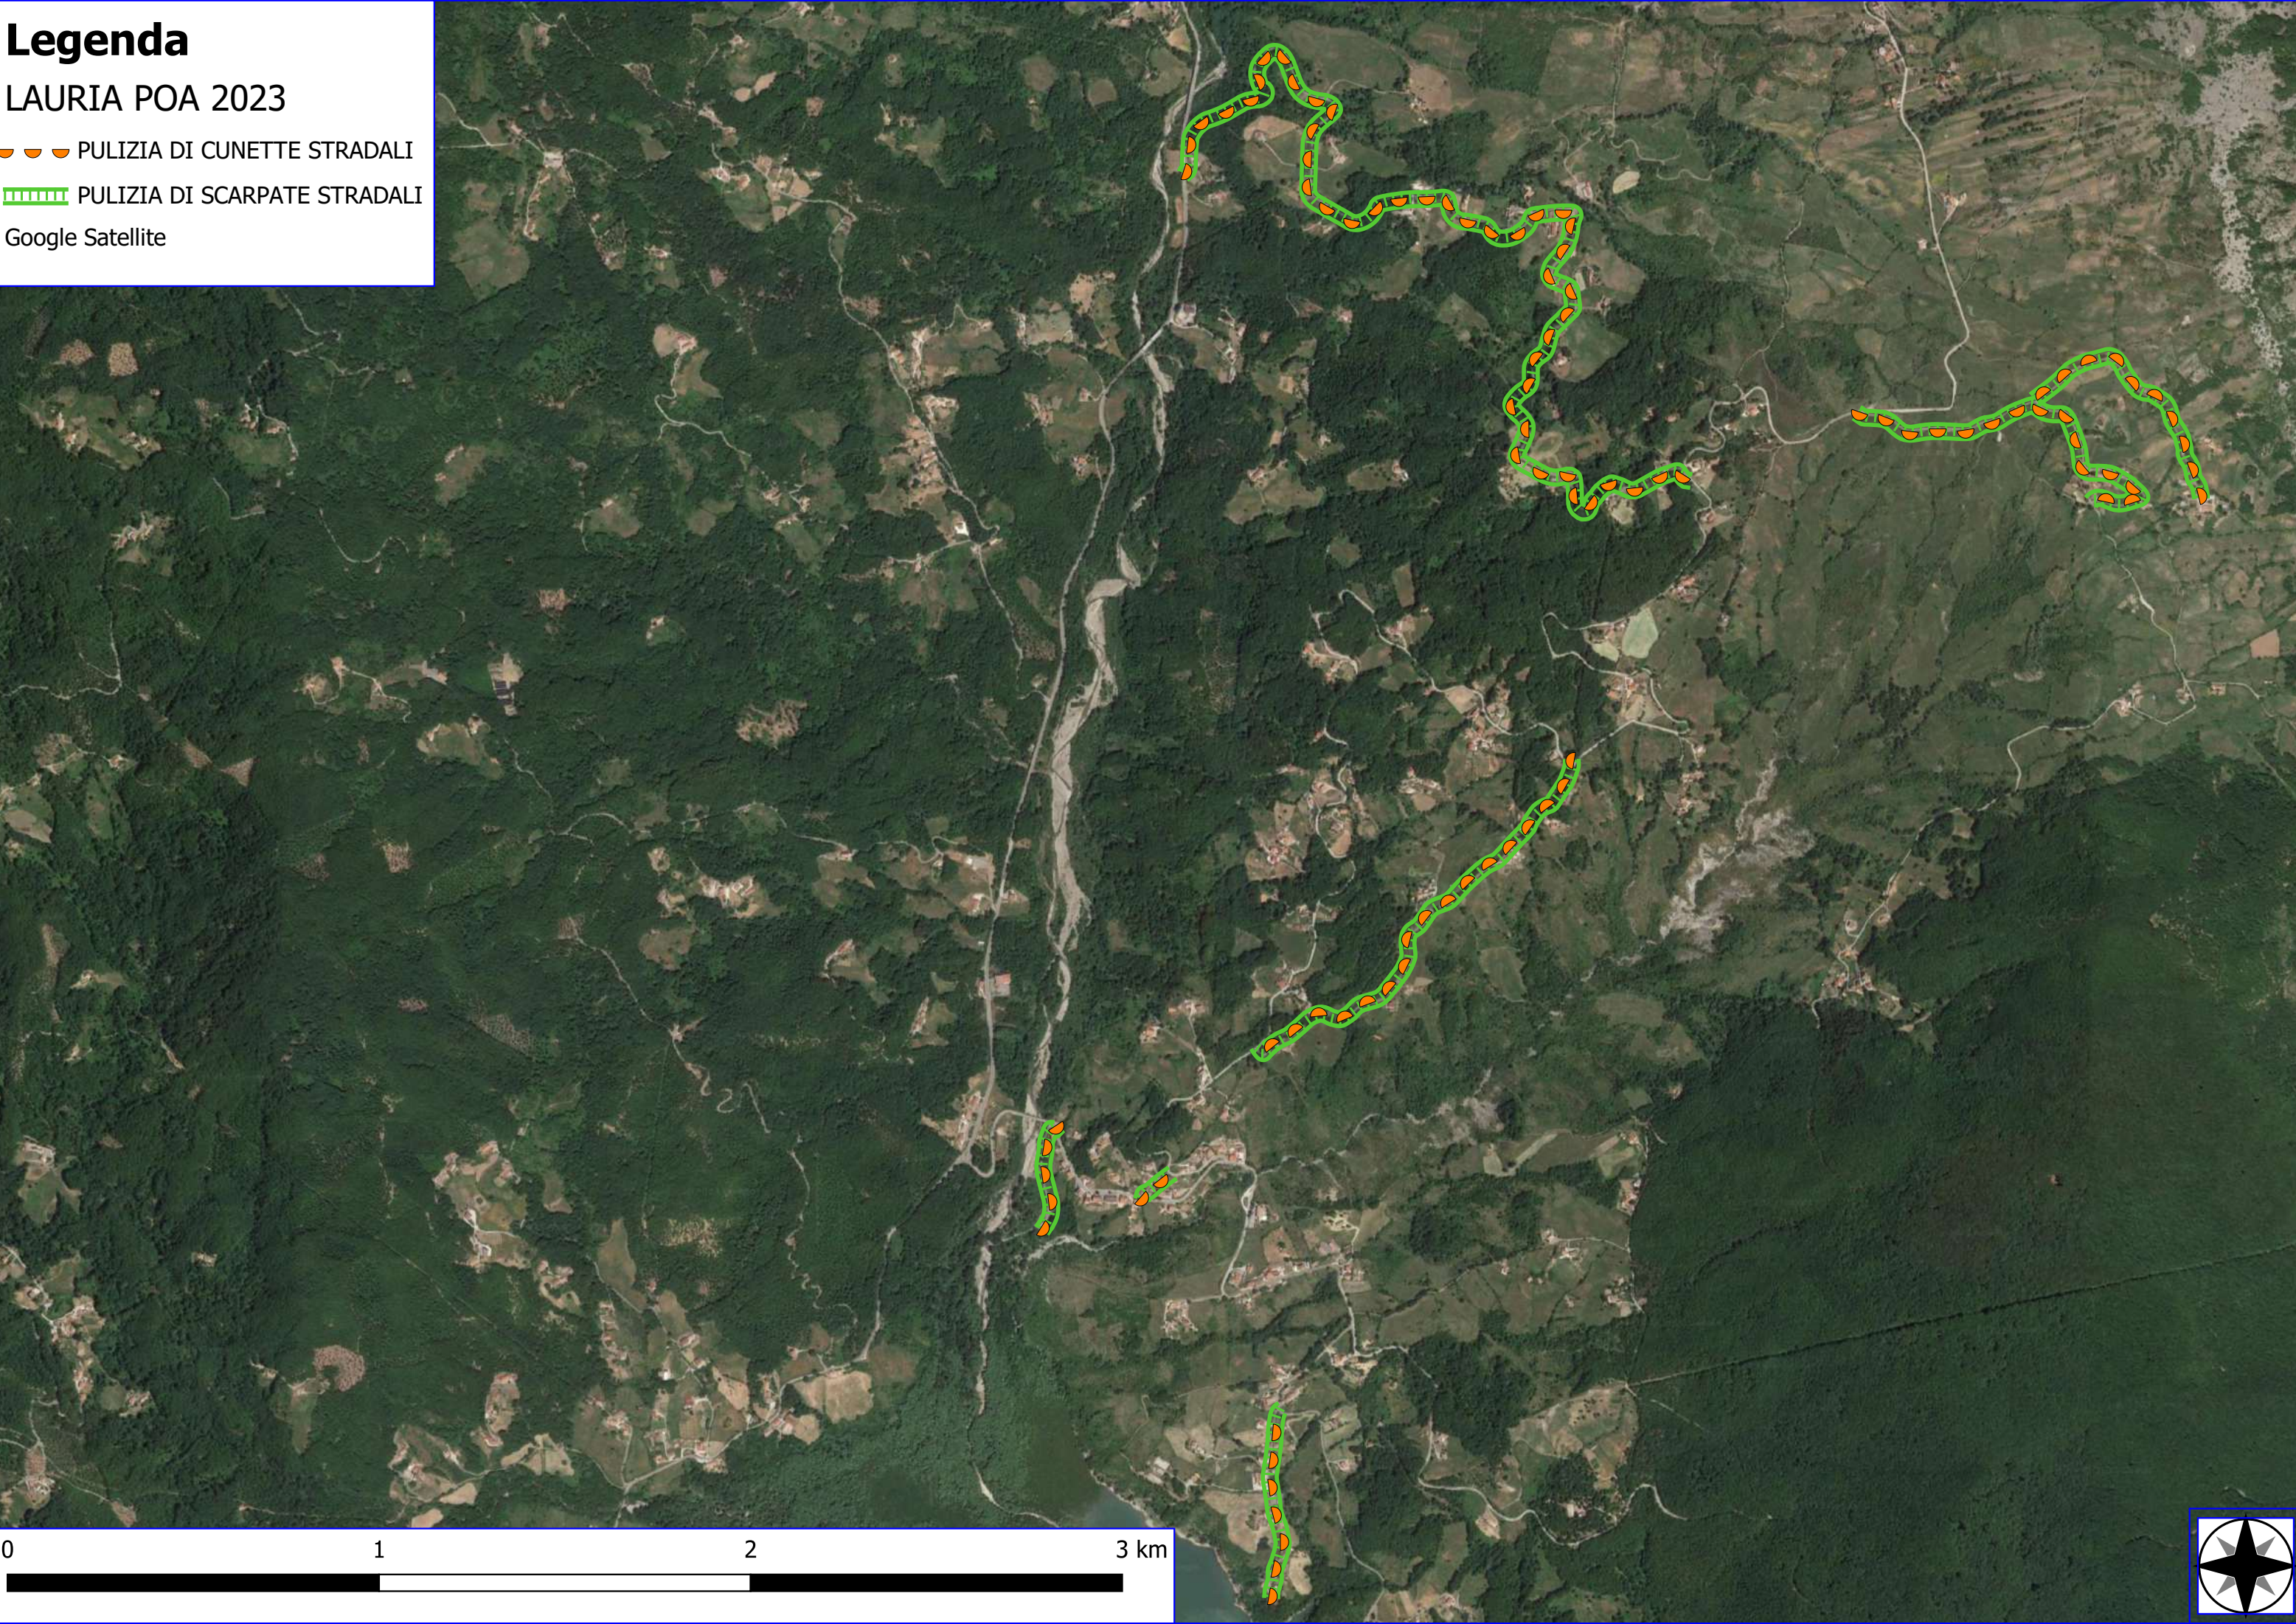

Legenda

LAURIA POA 2023

-  MANUTENZIONE ANNUALE DI PISTE FORESTALI
-  FOGLI CATASTALI
-  PARTICELLE

Legenda

LAURIA POA 2023

-  DECESPUGLIAMENTO E DIRADAMENTO
-  DECESPUGL. CAMERETTE, VASCHE E IMP. DI SOLLEV.
-  VERDE URBANO E PERIURBANO
-  DECESPUGLIAMENTO ASTE FLUVIALI
-  MANUTENZIONE ANNUALE DI PISTE FORESTALI
-  MANUTENZIONE DI SENTIERI
-  REALIZZAZIONE DI STACCIONATE
-  REALIZZAZIONE DI VIALE TAGLIAFUOCO
-  MANUTENZIONE DI VIALE TAGLIAFUOCO
-  FOGLI CATASTALI
-  PARTICELLE

Legenda

LAURIA POA 2023

-  VERDE URBANO E PERIURBANO
-  DECESPUGLIAMENTO ASTE FLUVIALI
-  MANUTENZIONE BIENNALE DI STRADE FORESTALI
-  FOGLI CATASTALI
-  PARTICELLE

0 100 200 300 400 500 m

Legenda

LAURIA POA 2023

 PULIZIA DI CUNETTE STRADALI

 PULIZIA DI SCARPATE STRADALI

Google Satellite

Legenda

LAURIA POA 2023

 PULIZIA DI CUNETTE STRADALI

 PULIZIA DI SCARPATE STRADALI

Google Satellite