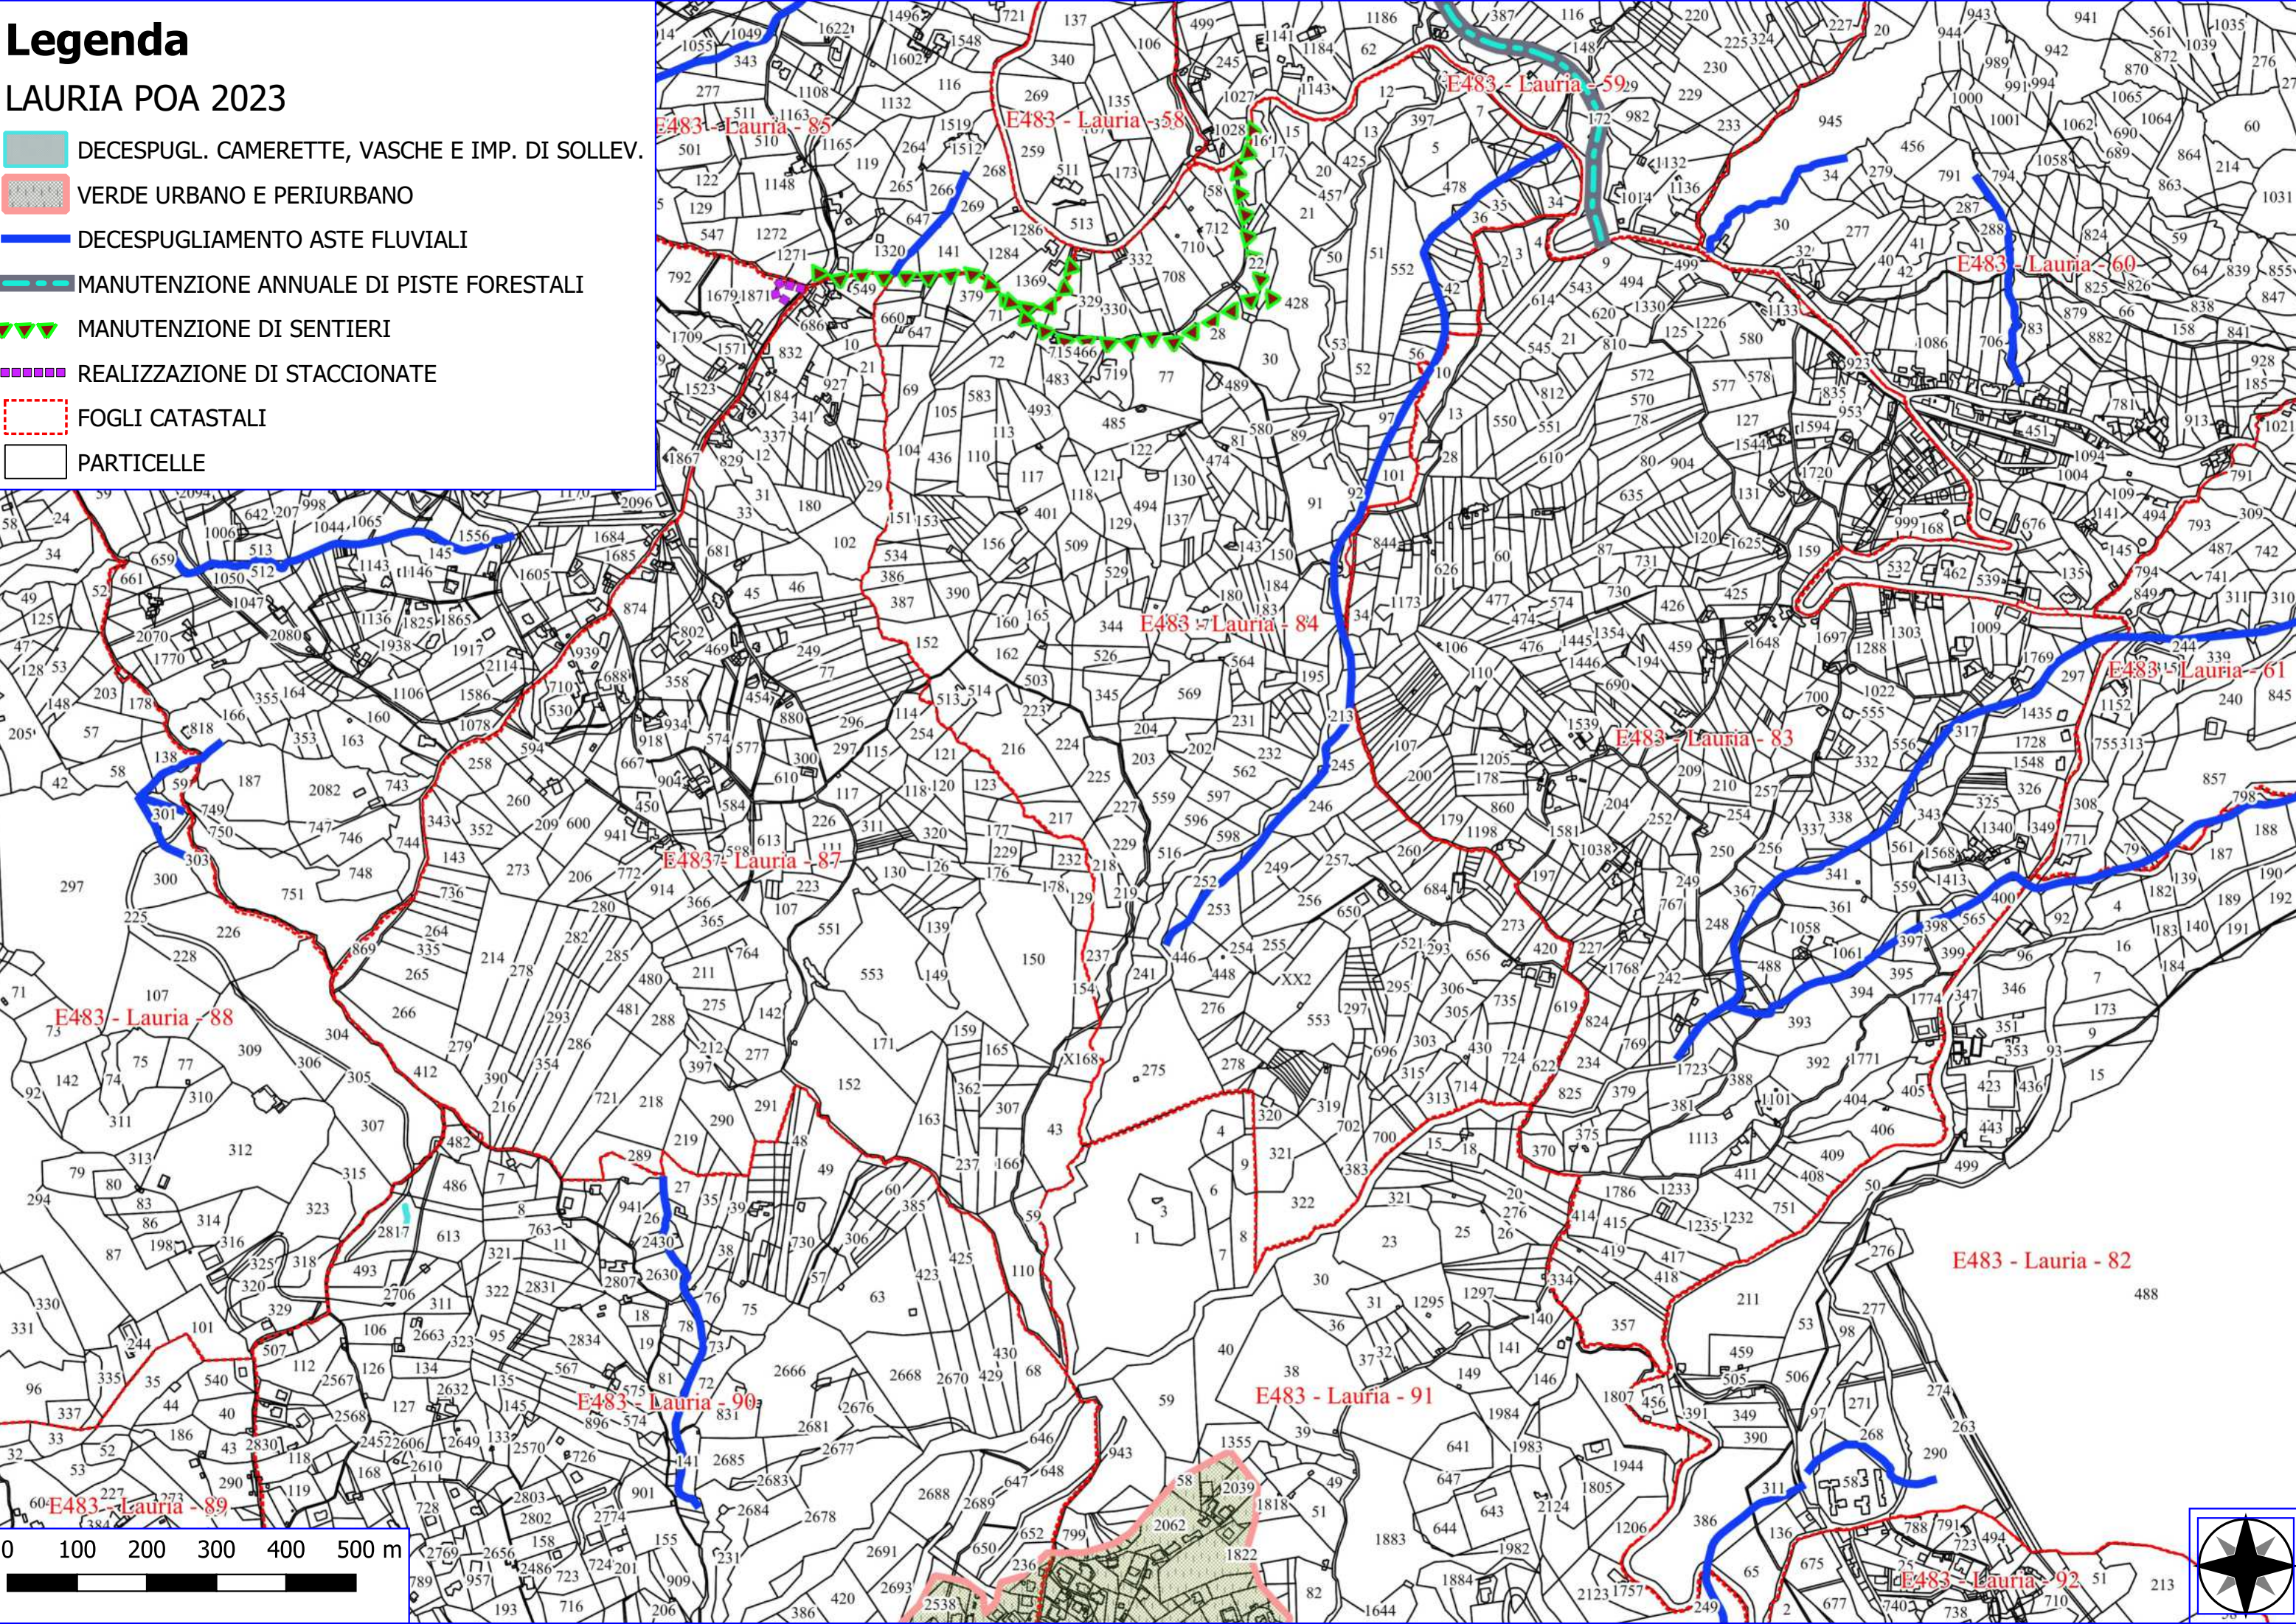

Legenda

LAURIA POA 2023

-  MANUTENZIONE ANNUALE DI PISTE FORESTALI
-  FOGLI CATASTALI
-  PARTICELLE

Legenda

LAURIA POA 2023

- DECESPUGL. CAMERETTE, VASCHE E IMP. DI SOLLEV.
- VERDE URBANO E PERIURBANO
- DECESPUGLIAMENTO ASTE FLUVIALI
- MANUTENZIONE ANNUALE DI PISTE FORESTALI
- MANUTENZIONE DI SENTIERI
- REALIZZAZIONE DI STACCIONATE
- FOGLI CATASTALI
- PARTICELLE