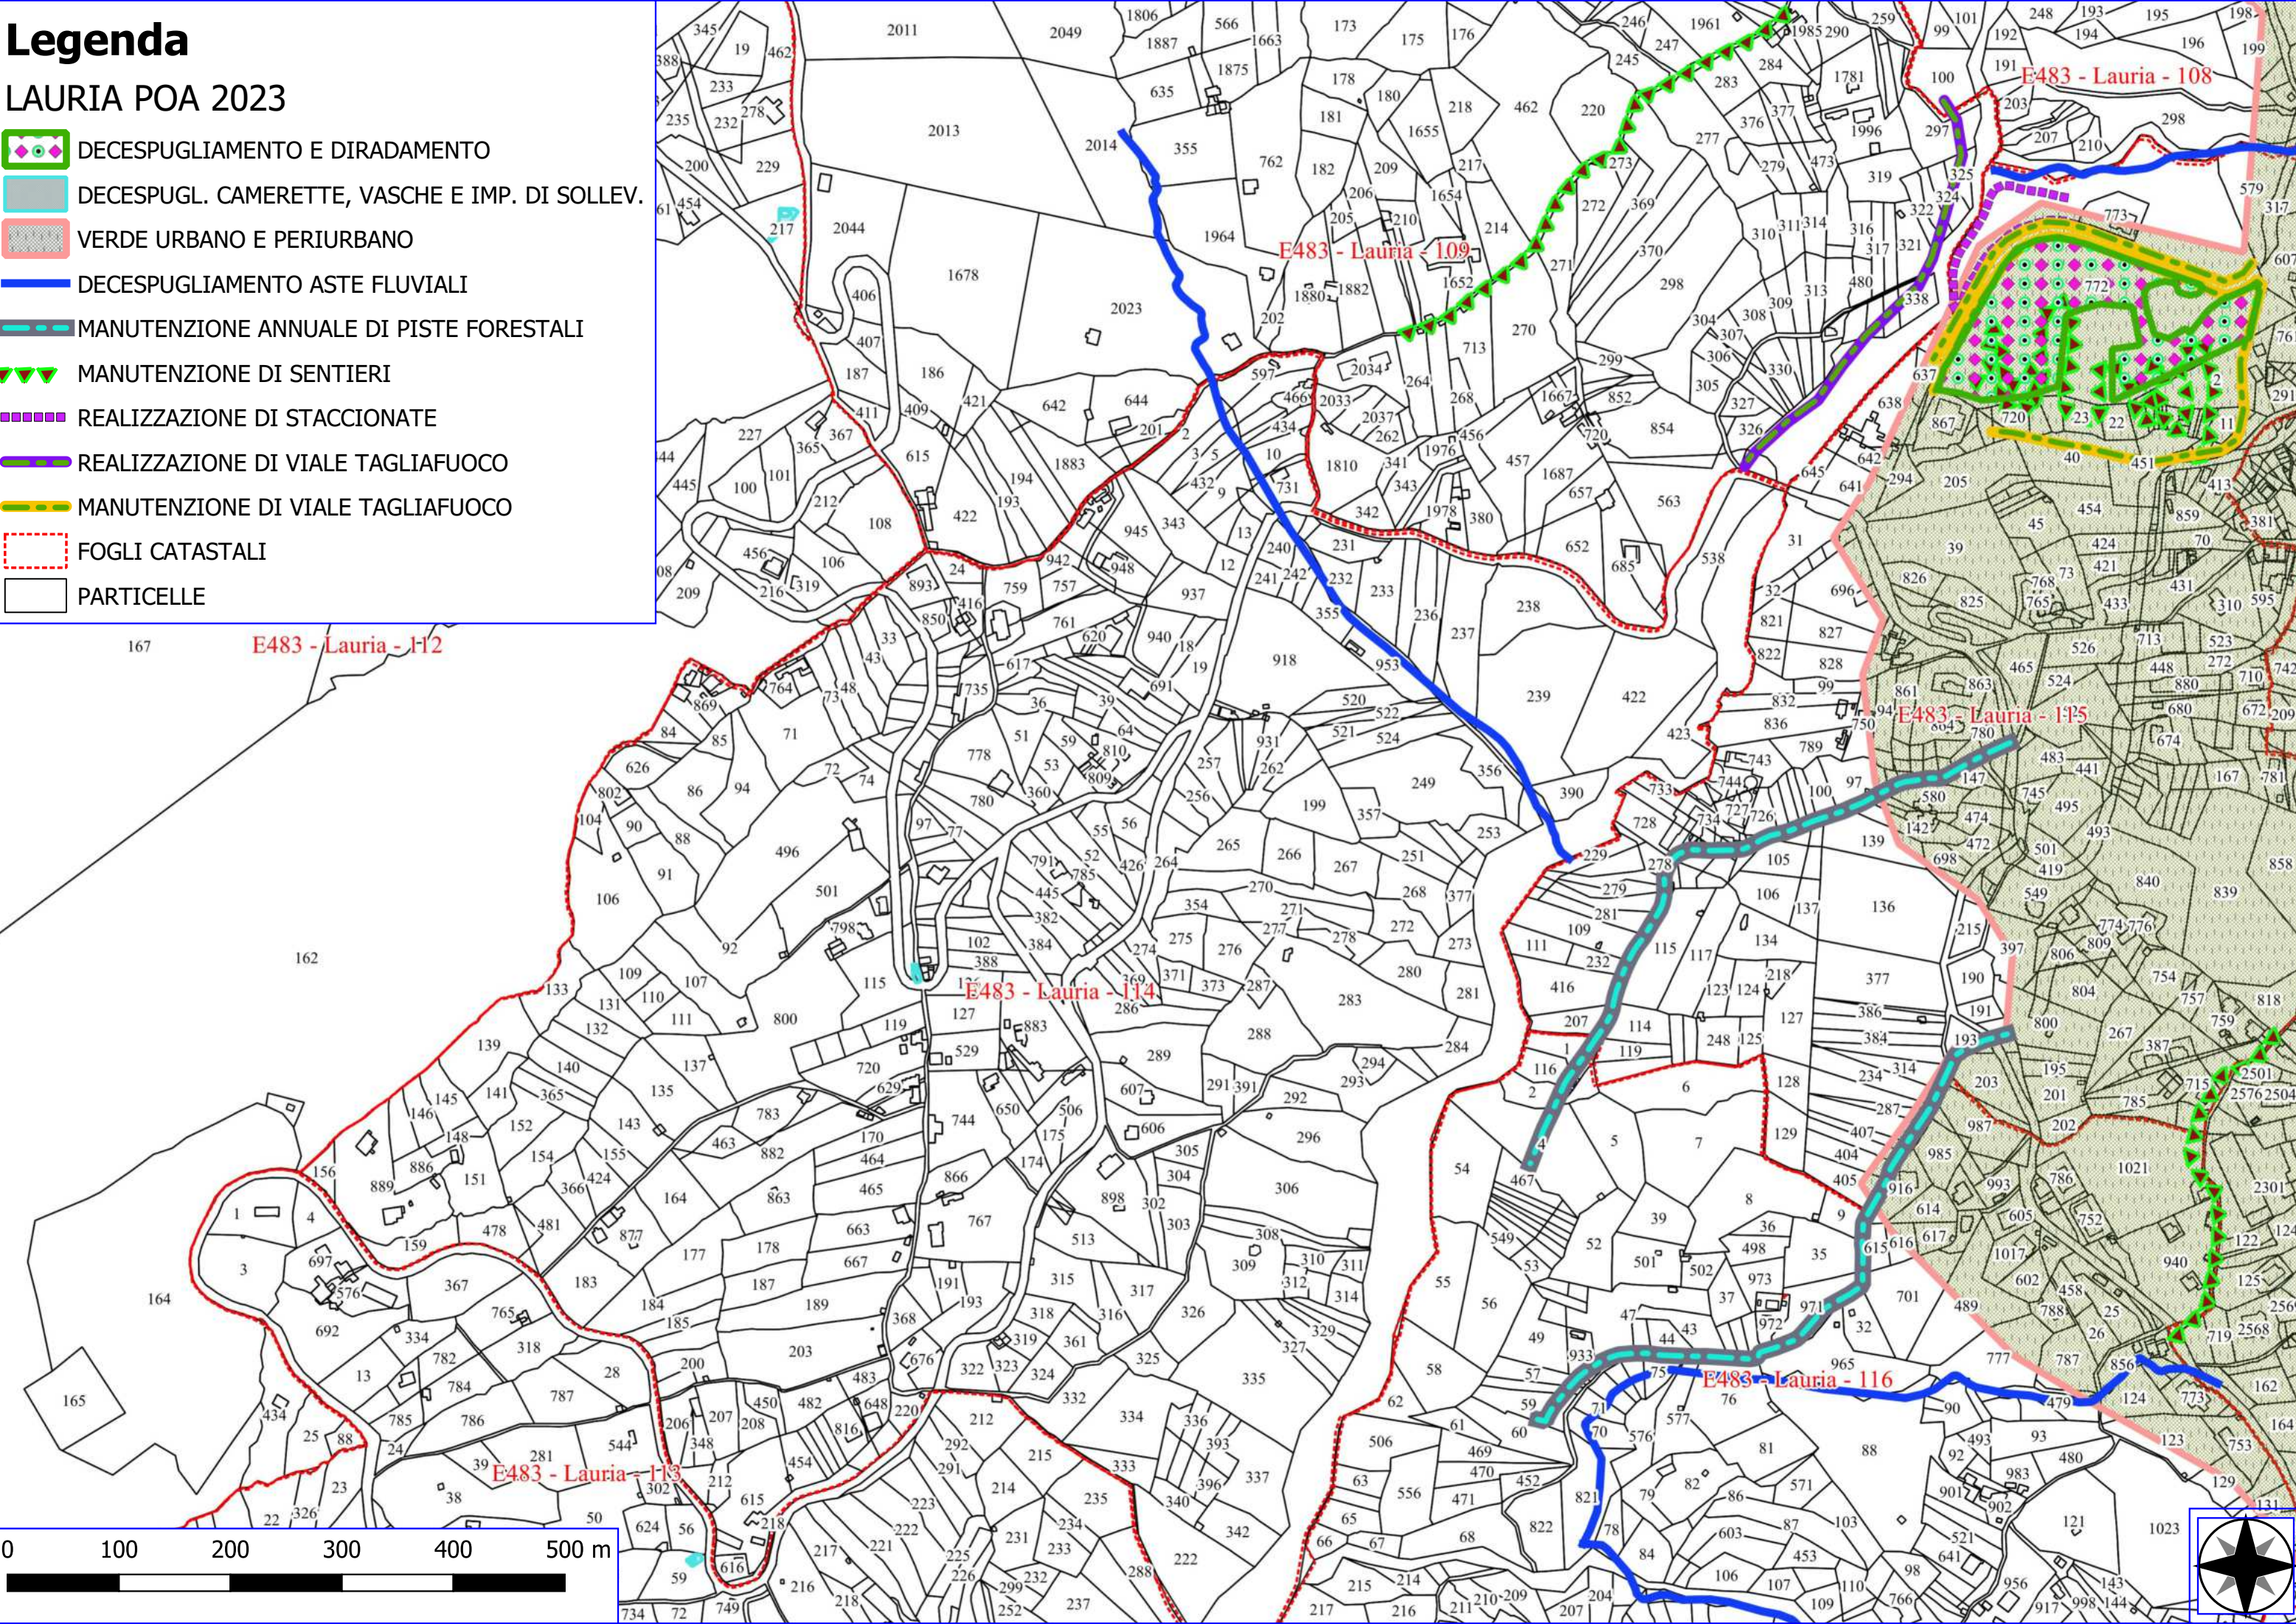

Legenda

LAURIA POA 2023

-  VERDE URBANO E PERIURBANO
-  DECESPUGLIAMENTO ASTE FLUVIALI
-  MANUTENZIONE BIENNALE DI STRADE FORESTALI
-  FOGLI CATASTALI
-  PARTICELLE

0 100 200 300 400 500 m

Legenda

LAURIA POA 2023