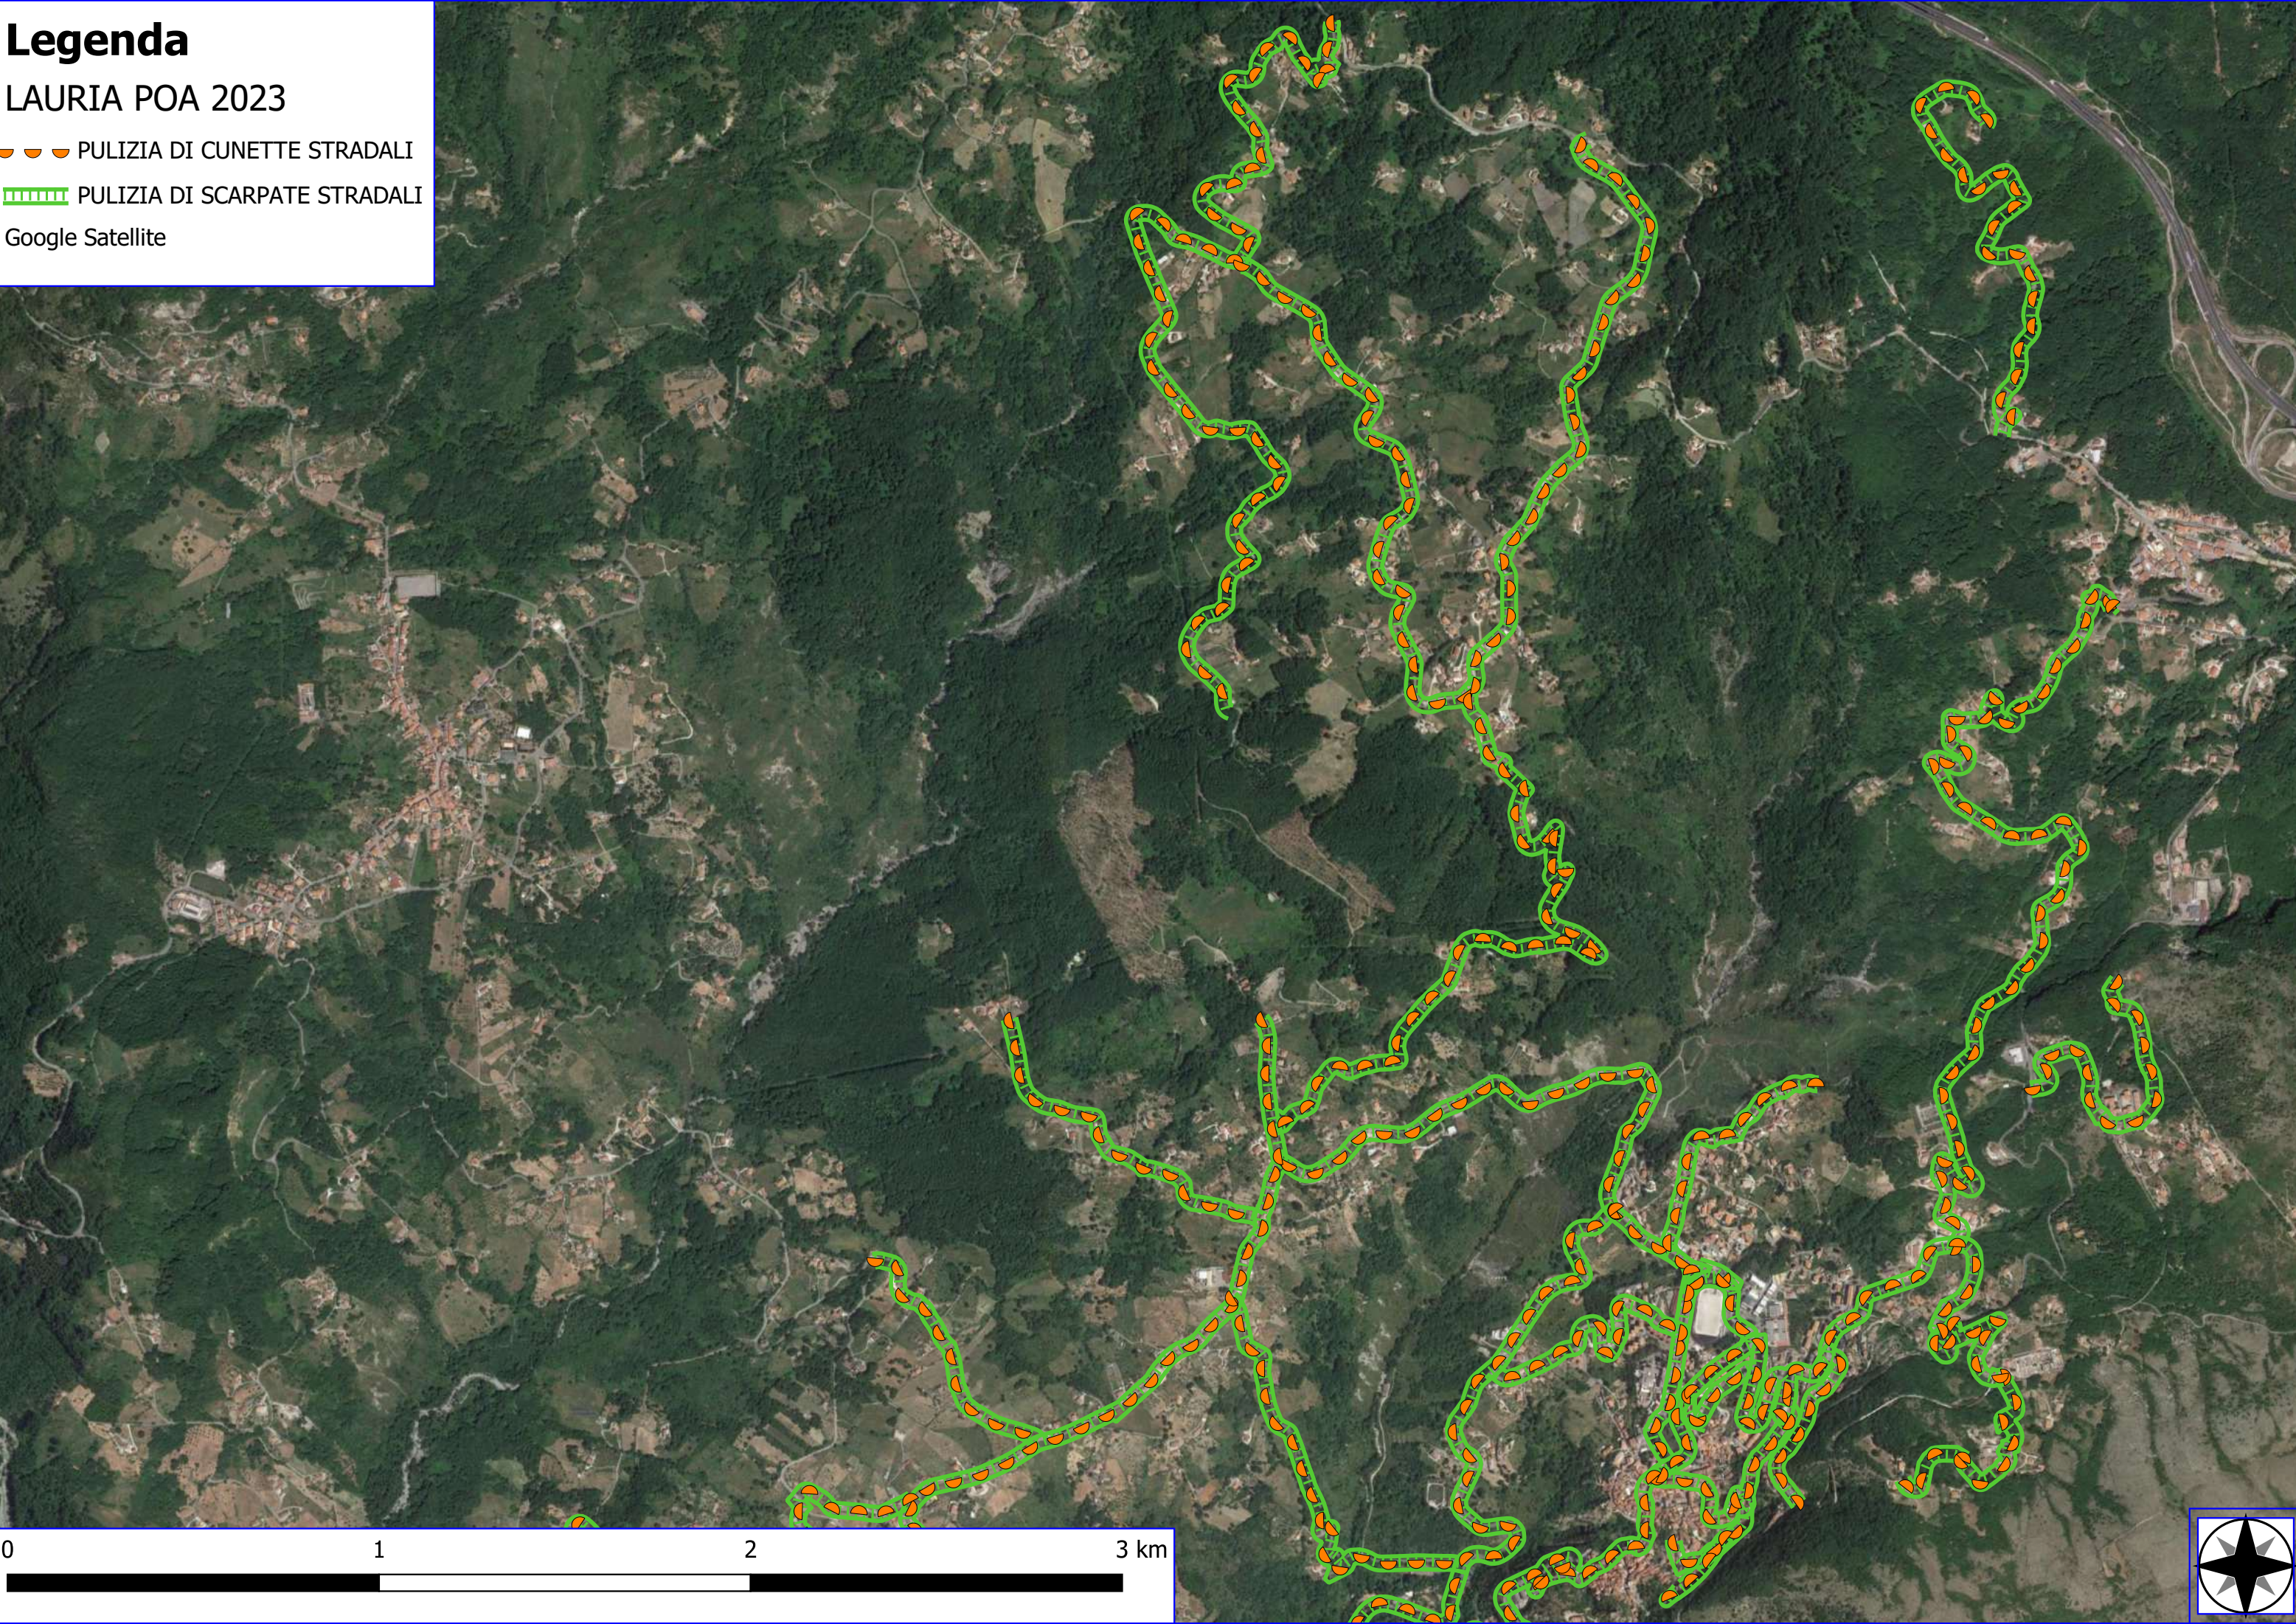

Legenda

LAURIA POA 2023

-  VERDE URBANO E PERIURBANO
-  DECESPUGLIAMENTO ASTE FLUVIALI
-  MANUTENZIONE BIENNALE DI STRADE FORESTALI
-  FOGLI CATASTALI
-  PARTICELLE

0 100 200 300 400 500 m

Legenda

LAURIA POA 2023

 PULIZIA DI CUNETTE STRADALI

 PULIZIA DI SCARPATE STRADALI

Google Satellite

Legenda

LAURIA POA 2023

 PULIZIA DI CUNETTE STRADALI

 PULIZIA DI SCARPATE STRADALI

Google Satellite

Legenda

LAURIA POA 2023

 PULIZIA DI CUNETTE STRADALI

 PULIZIA DI SCARPATE STRADALI

Google Satellite

Legenda

LAURIA POA 2023

 PULIZIA DI CUNETTE STRADALI

 PULIZIA DI SCARPATE STRADALI

Google Satellite