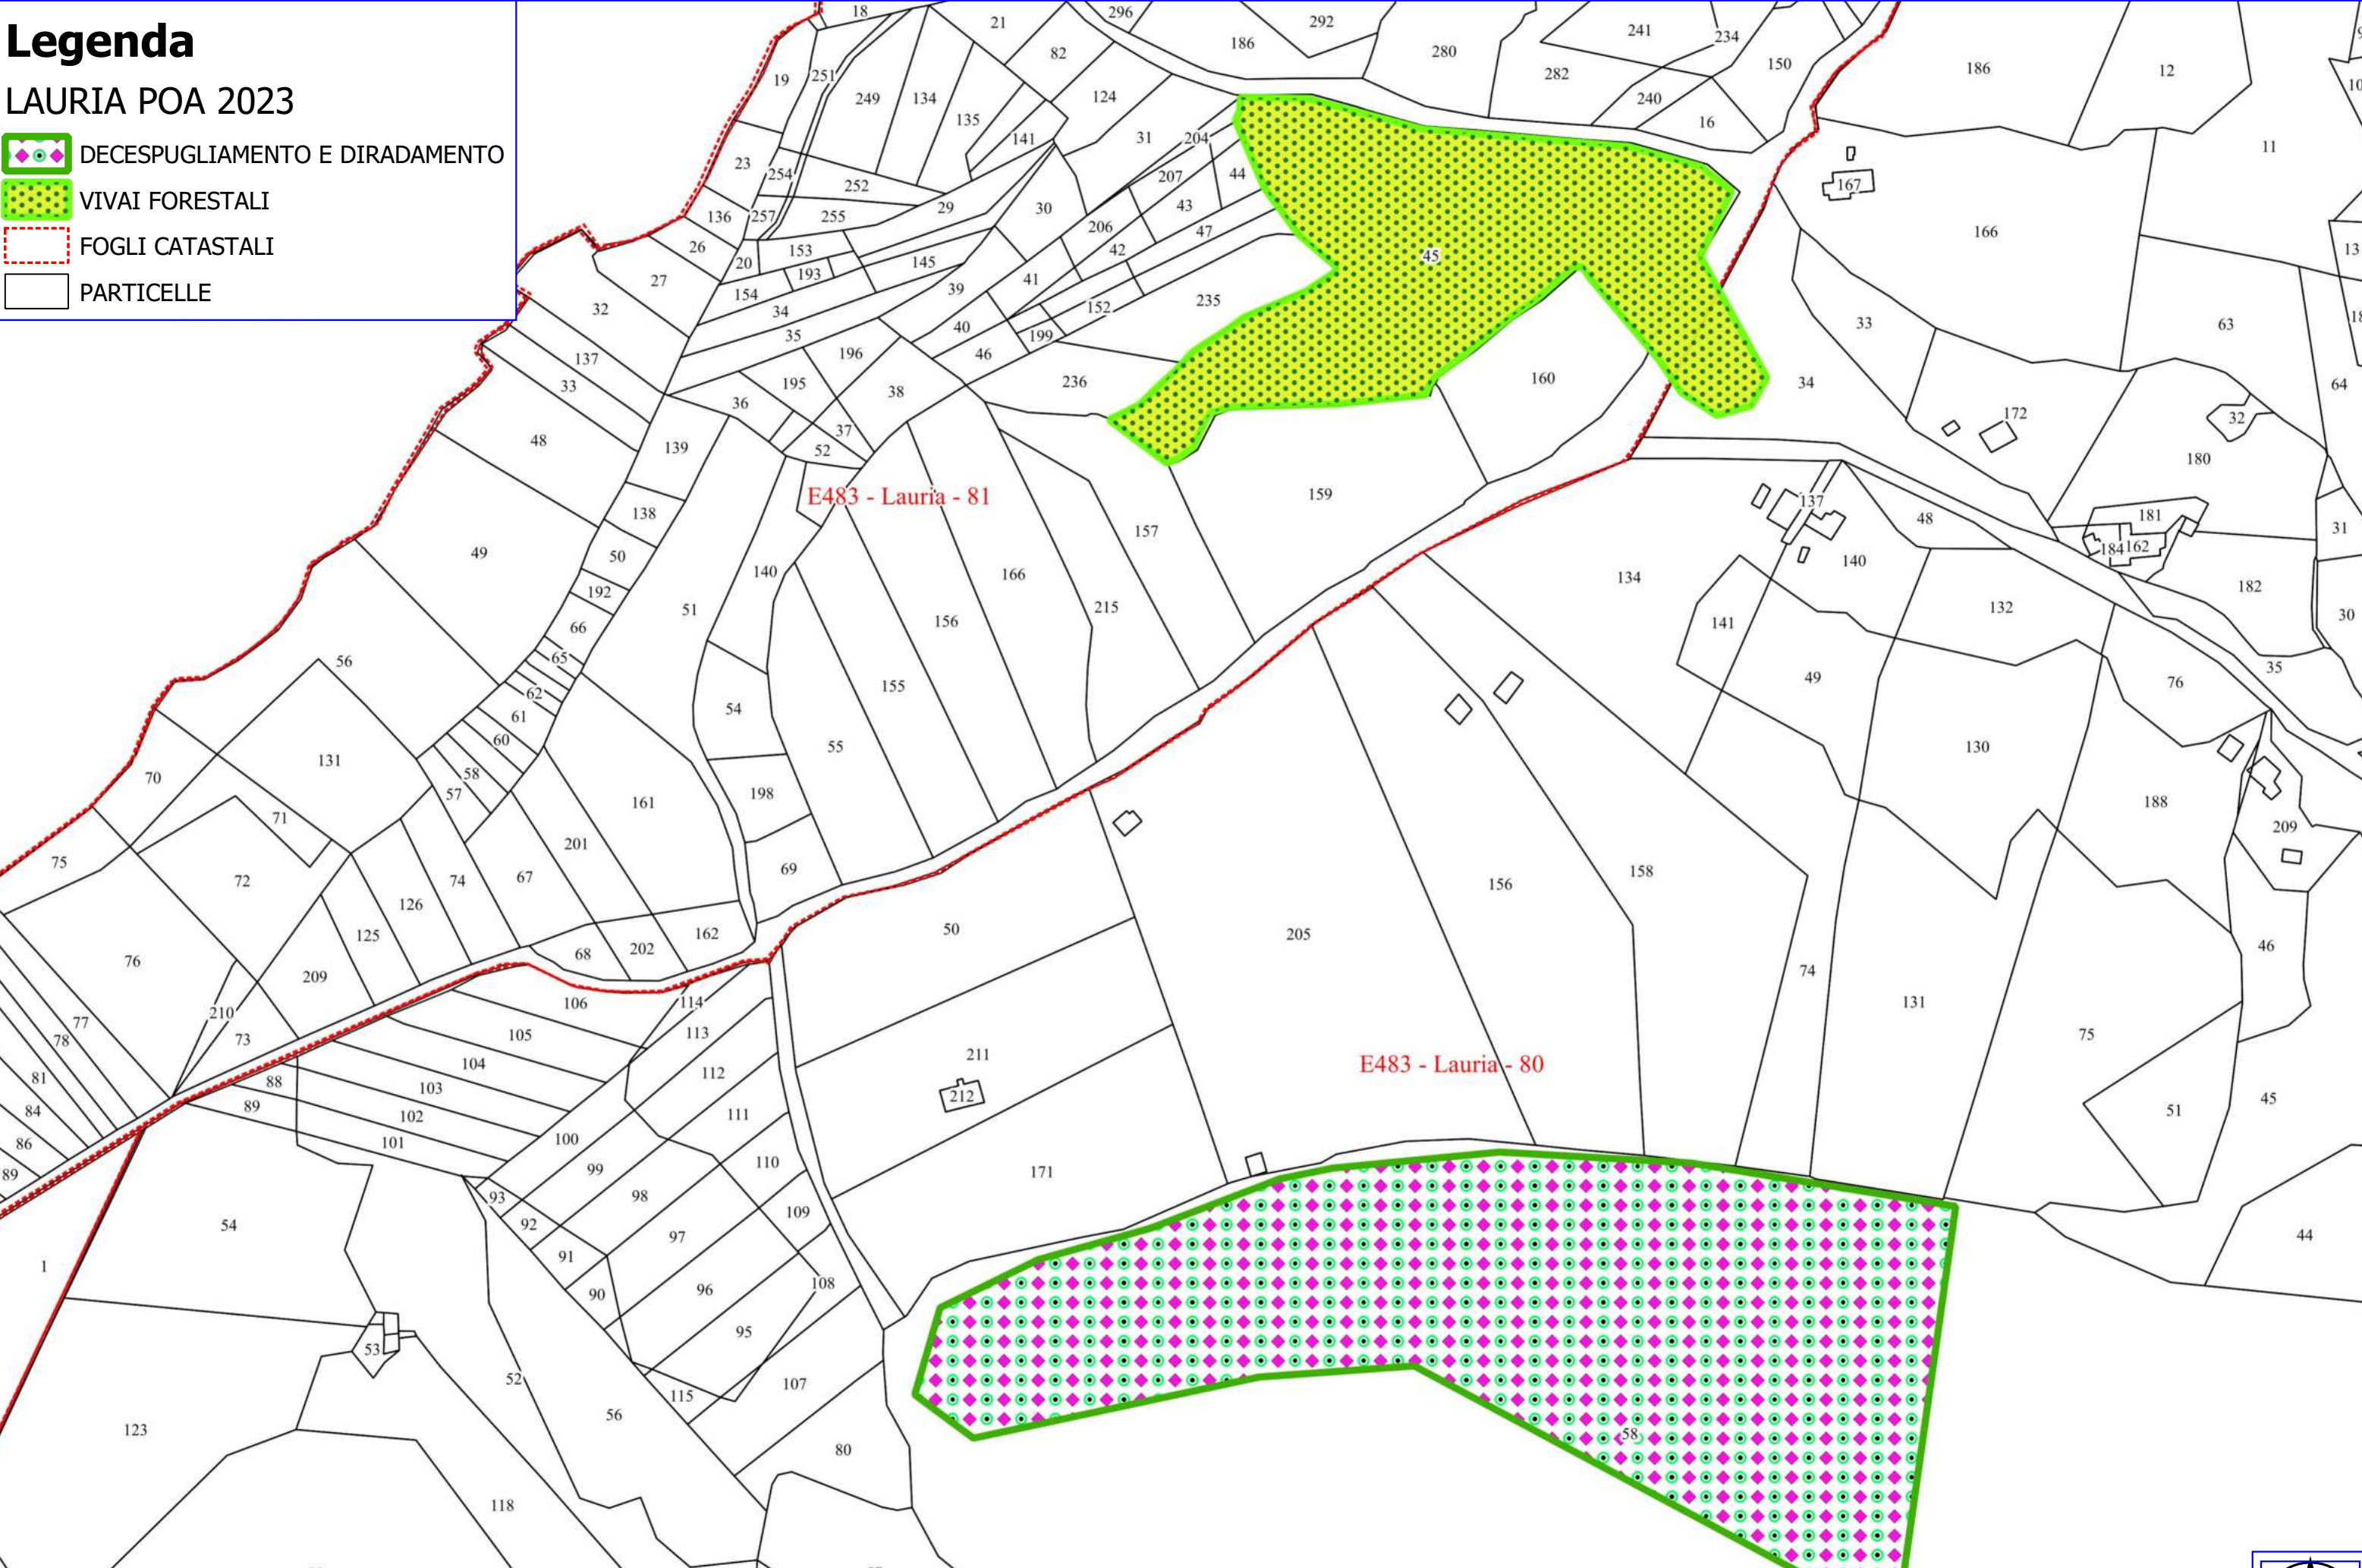

Legenda

LAURIA POA 2023

- DECESPUGLIAMENTO E DIRADAMENTO
- VIVAI FORESTALI
- FOGLI CATASTALI
- PARTICELLE