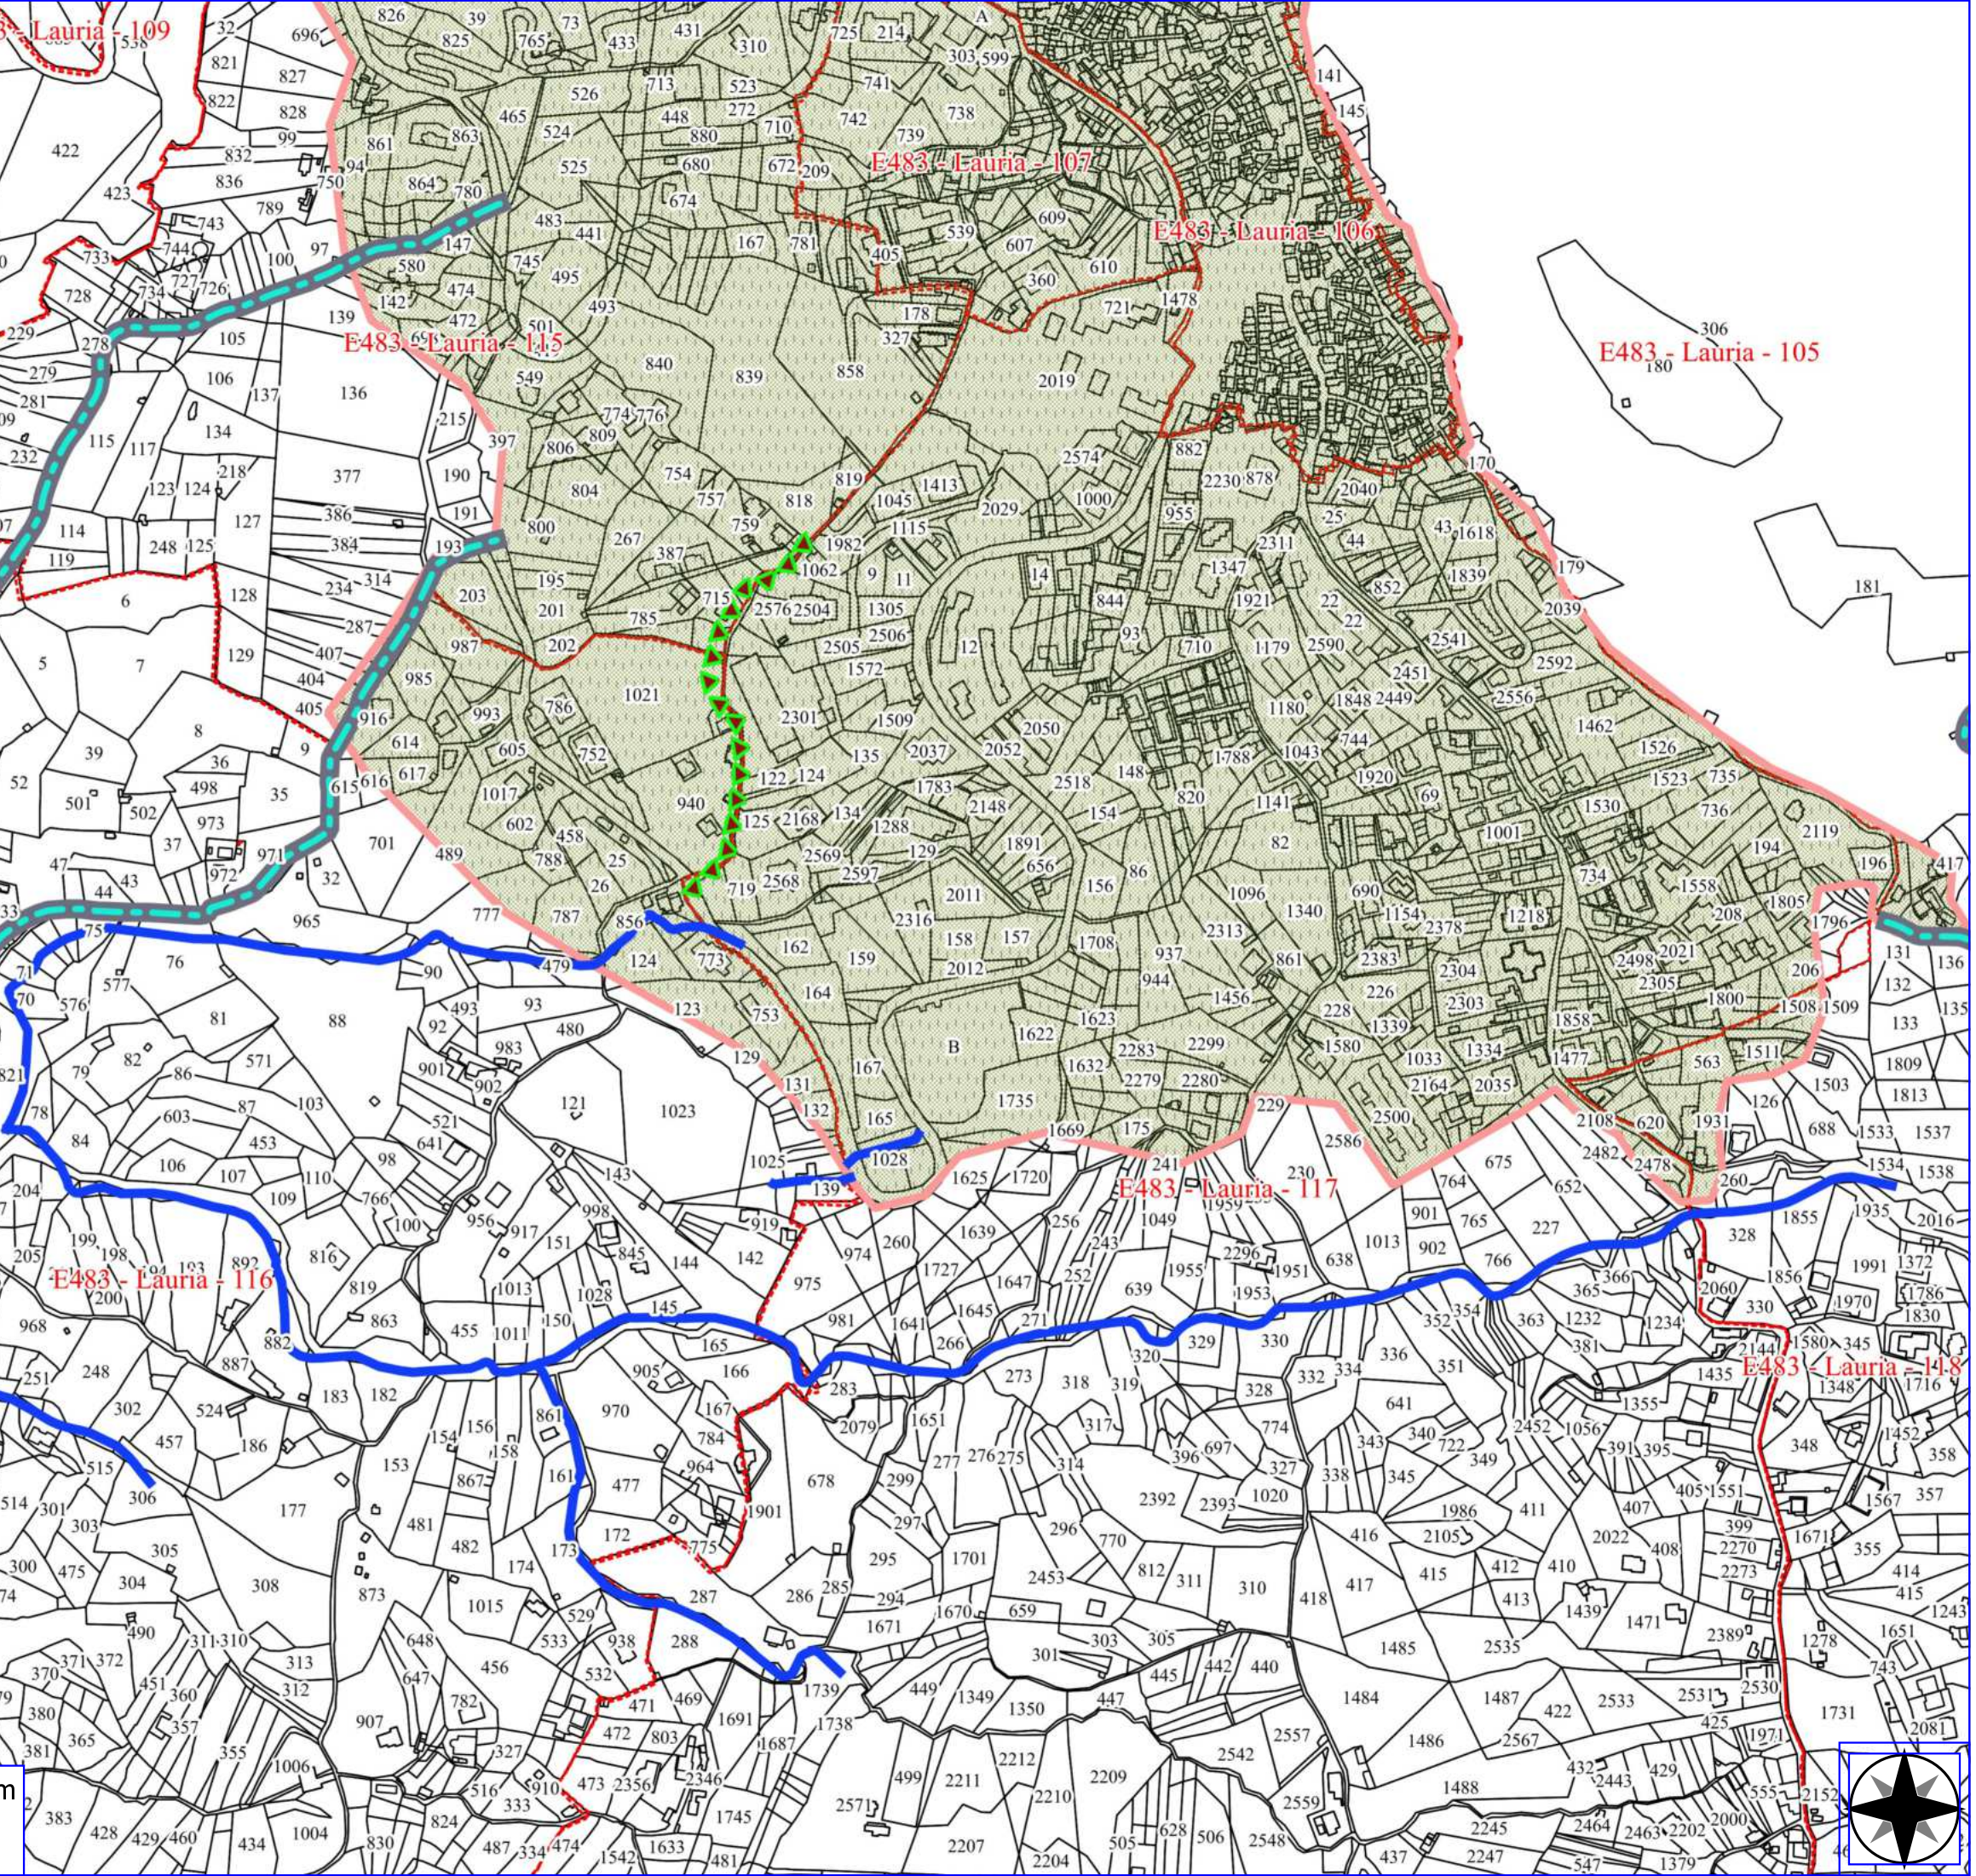

Legenda

LAURIA POA 2023

- VERDE URBANO E PERIURBANO
- DECESPUGLIAMENTO ASTE FLUVIALI
- MANUTENZIONE ANNUALE DI PISTE FORESTALI
- MANUTENZIONE DI SENTIERI
- FOGLI CATASTALI
- PARTICELLE