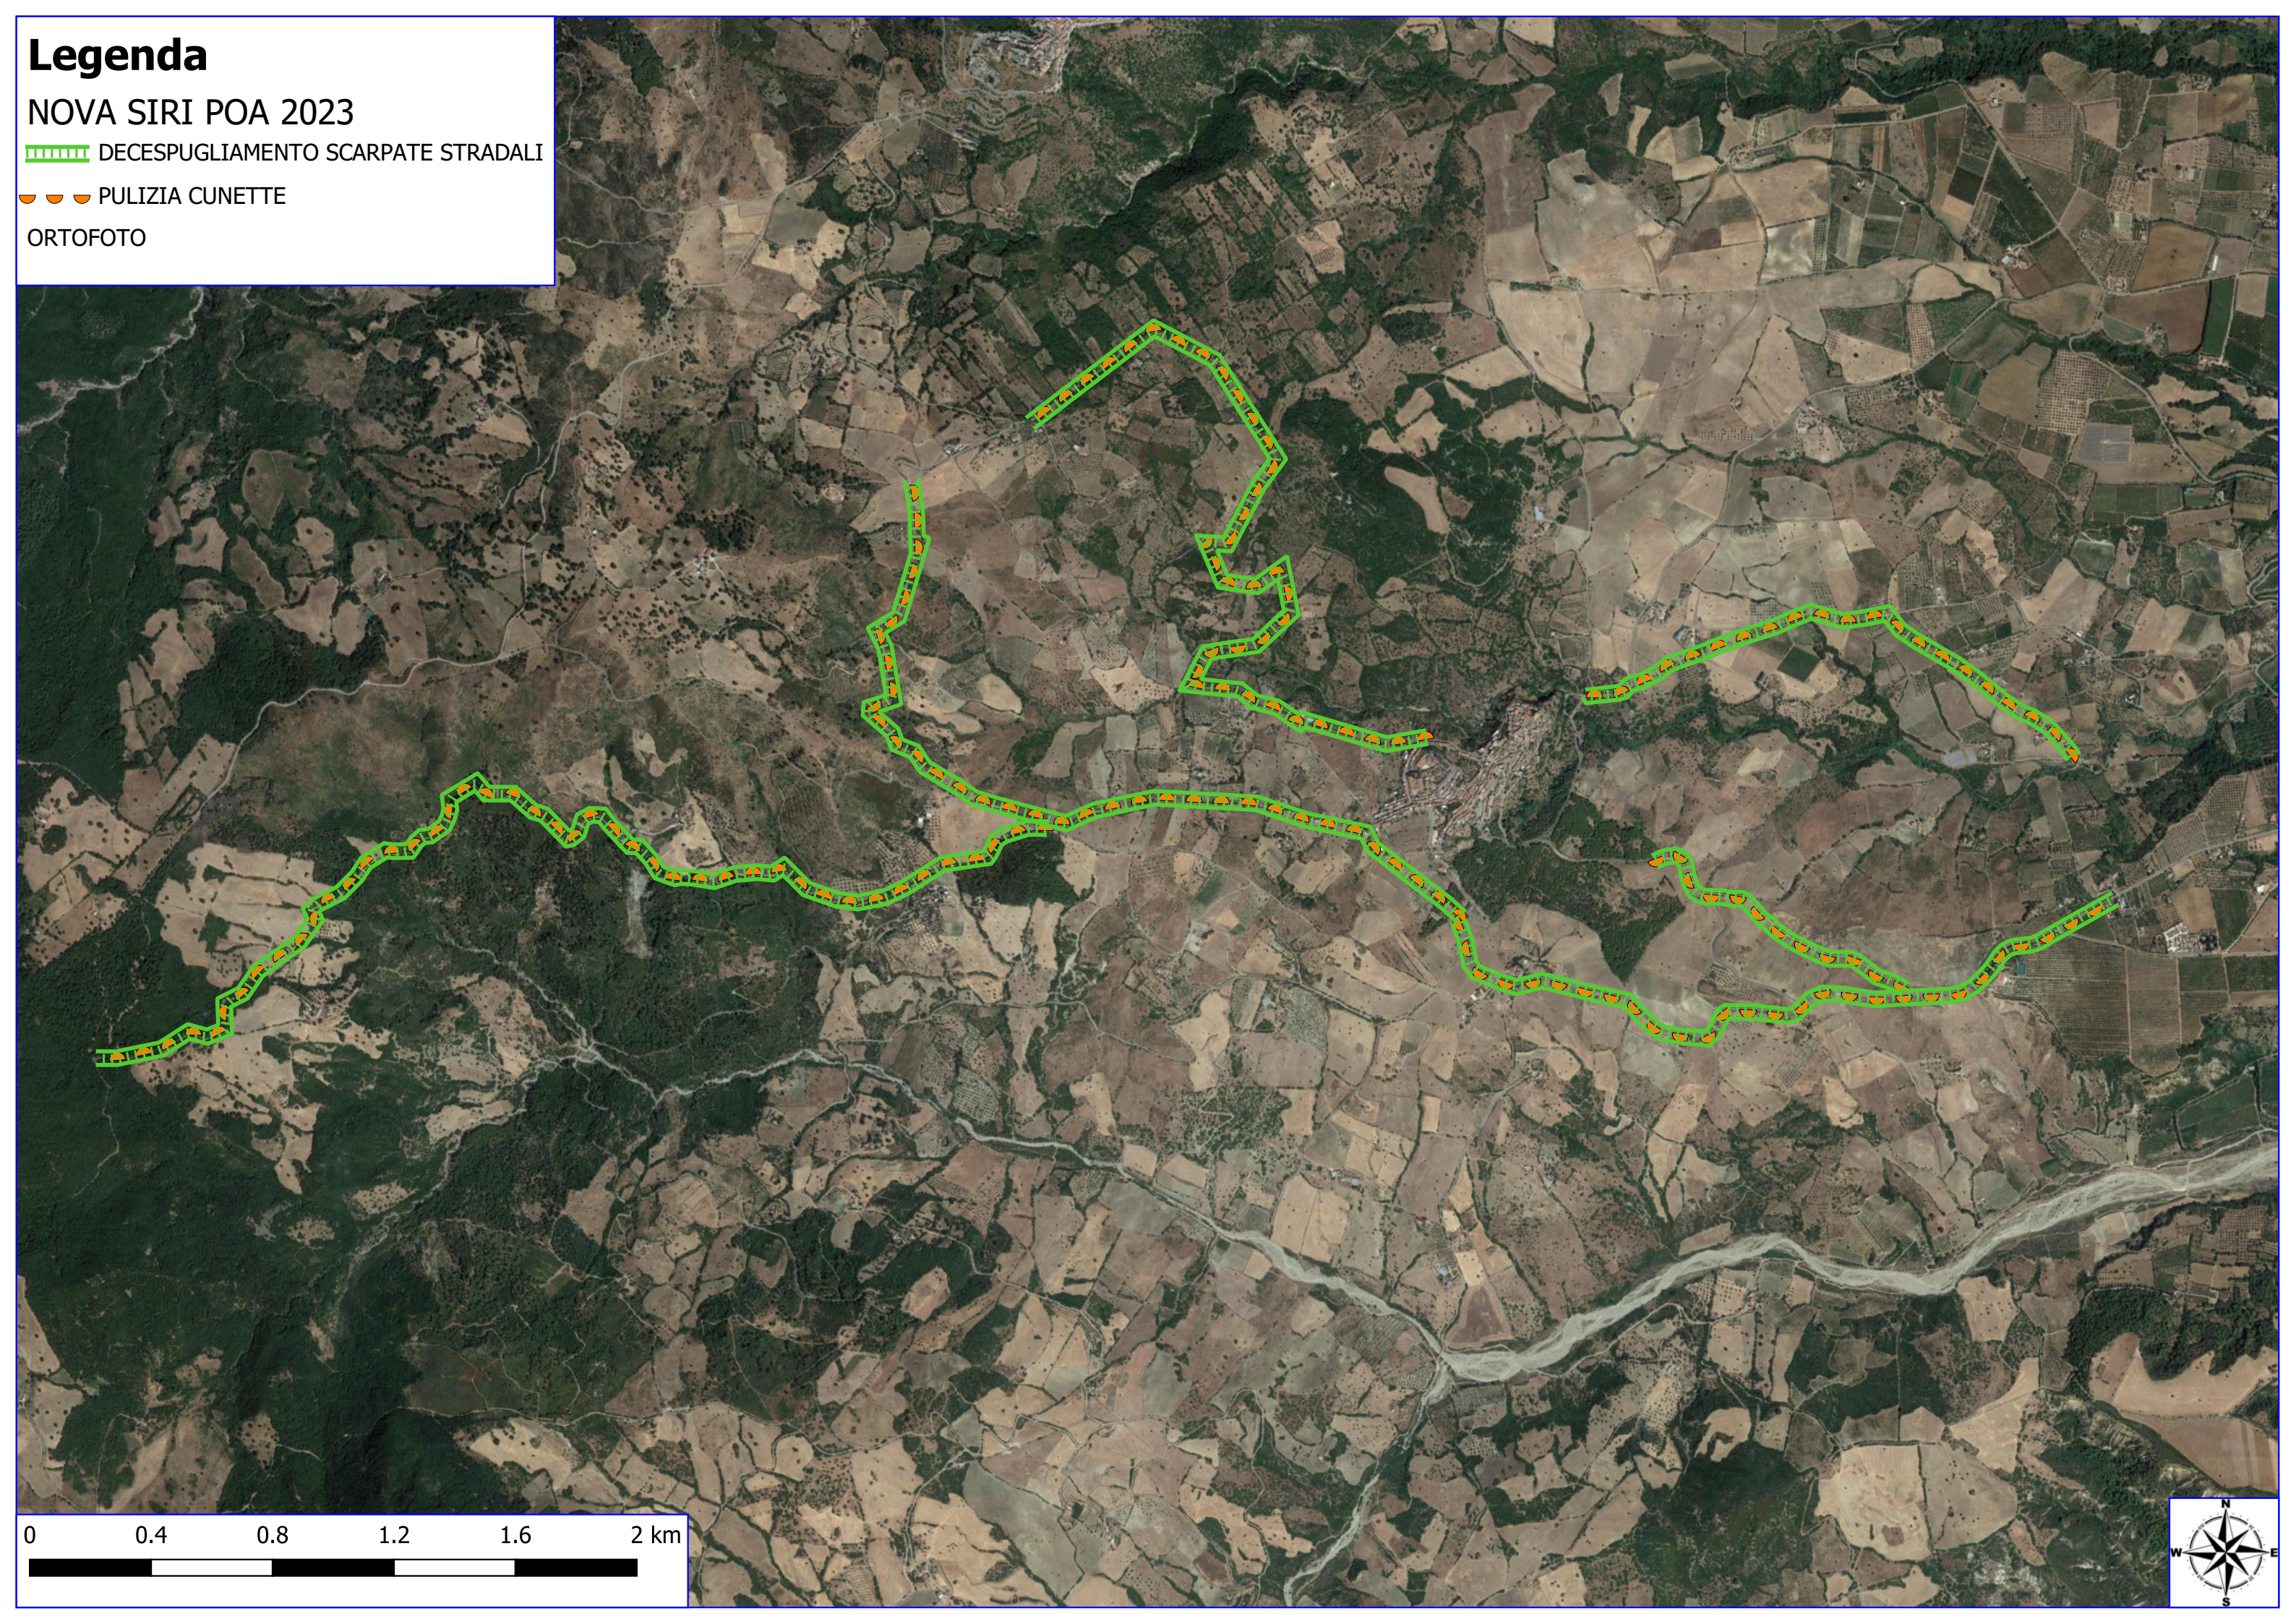

Legenda

NOVA SIRI POA 2023

DECESPUGLIAMENTO SCARPATE STRADALI

PULIZIA CUNETTE

ORTOFOTO