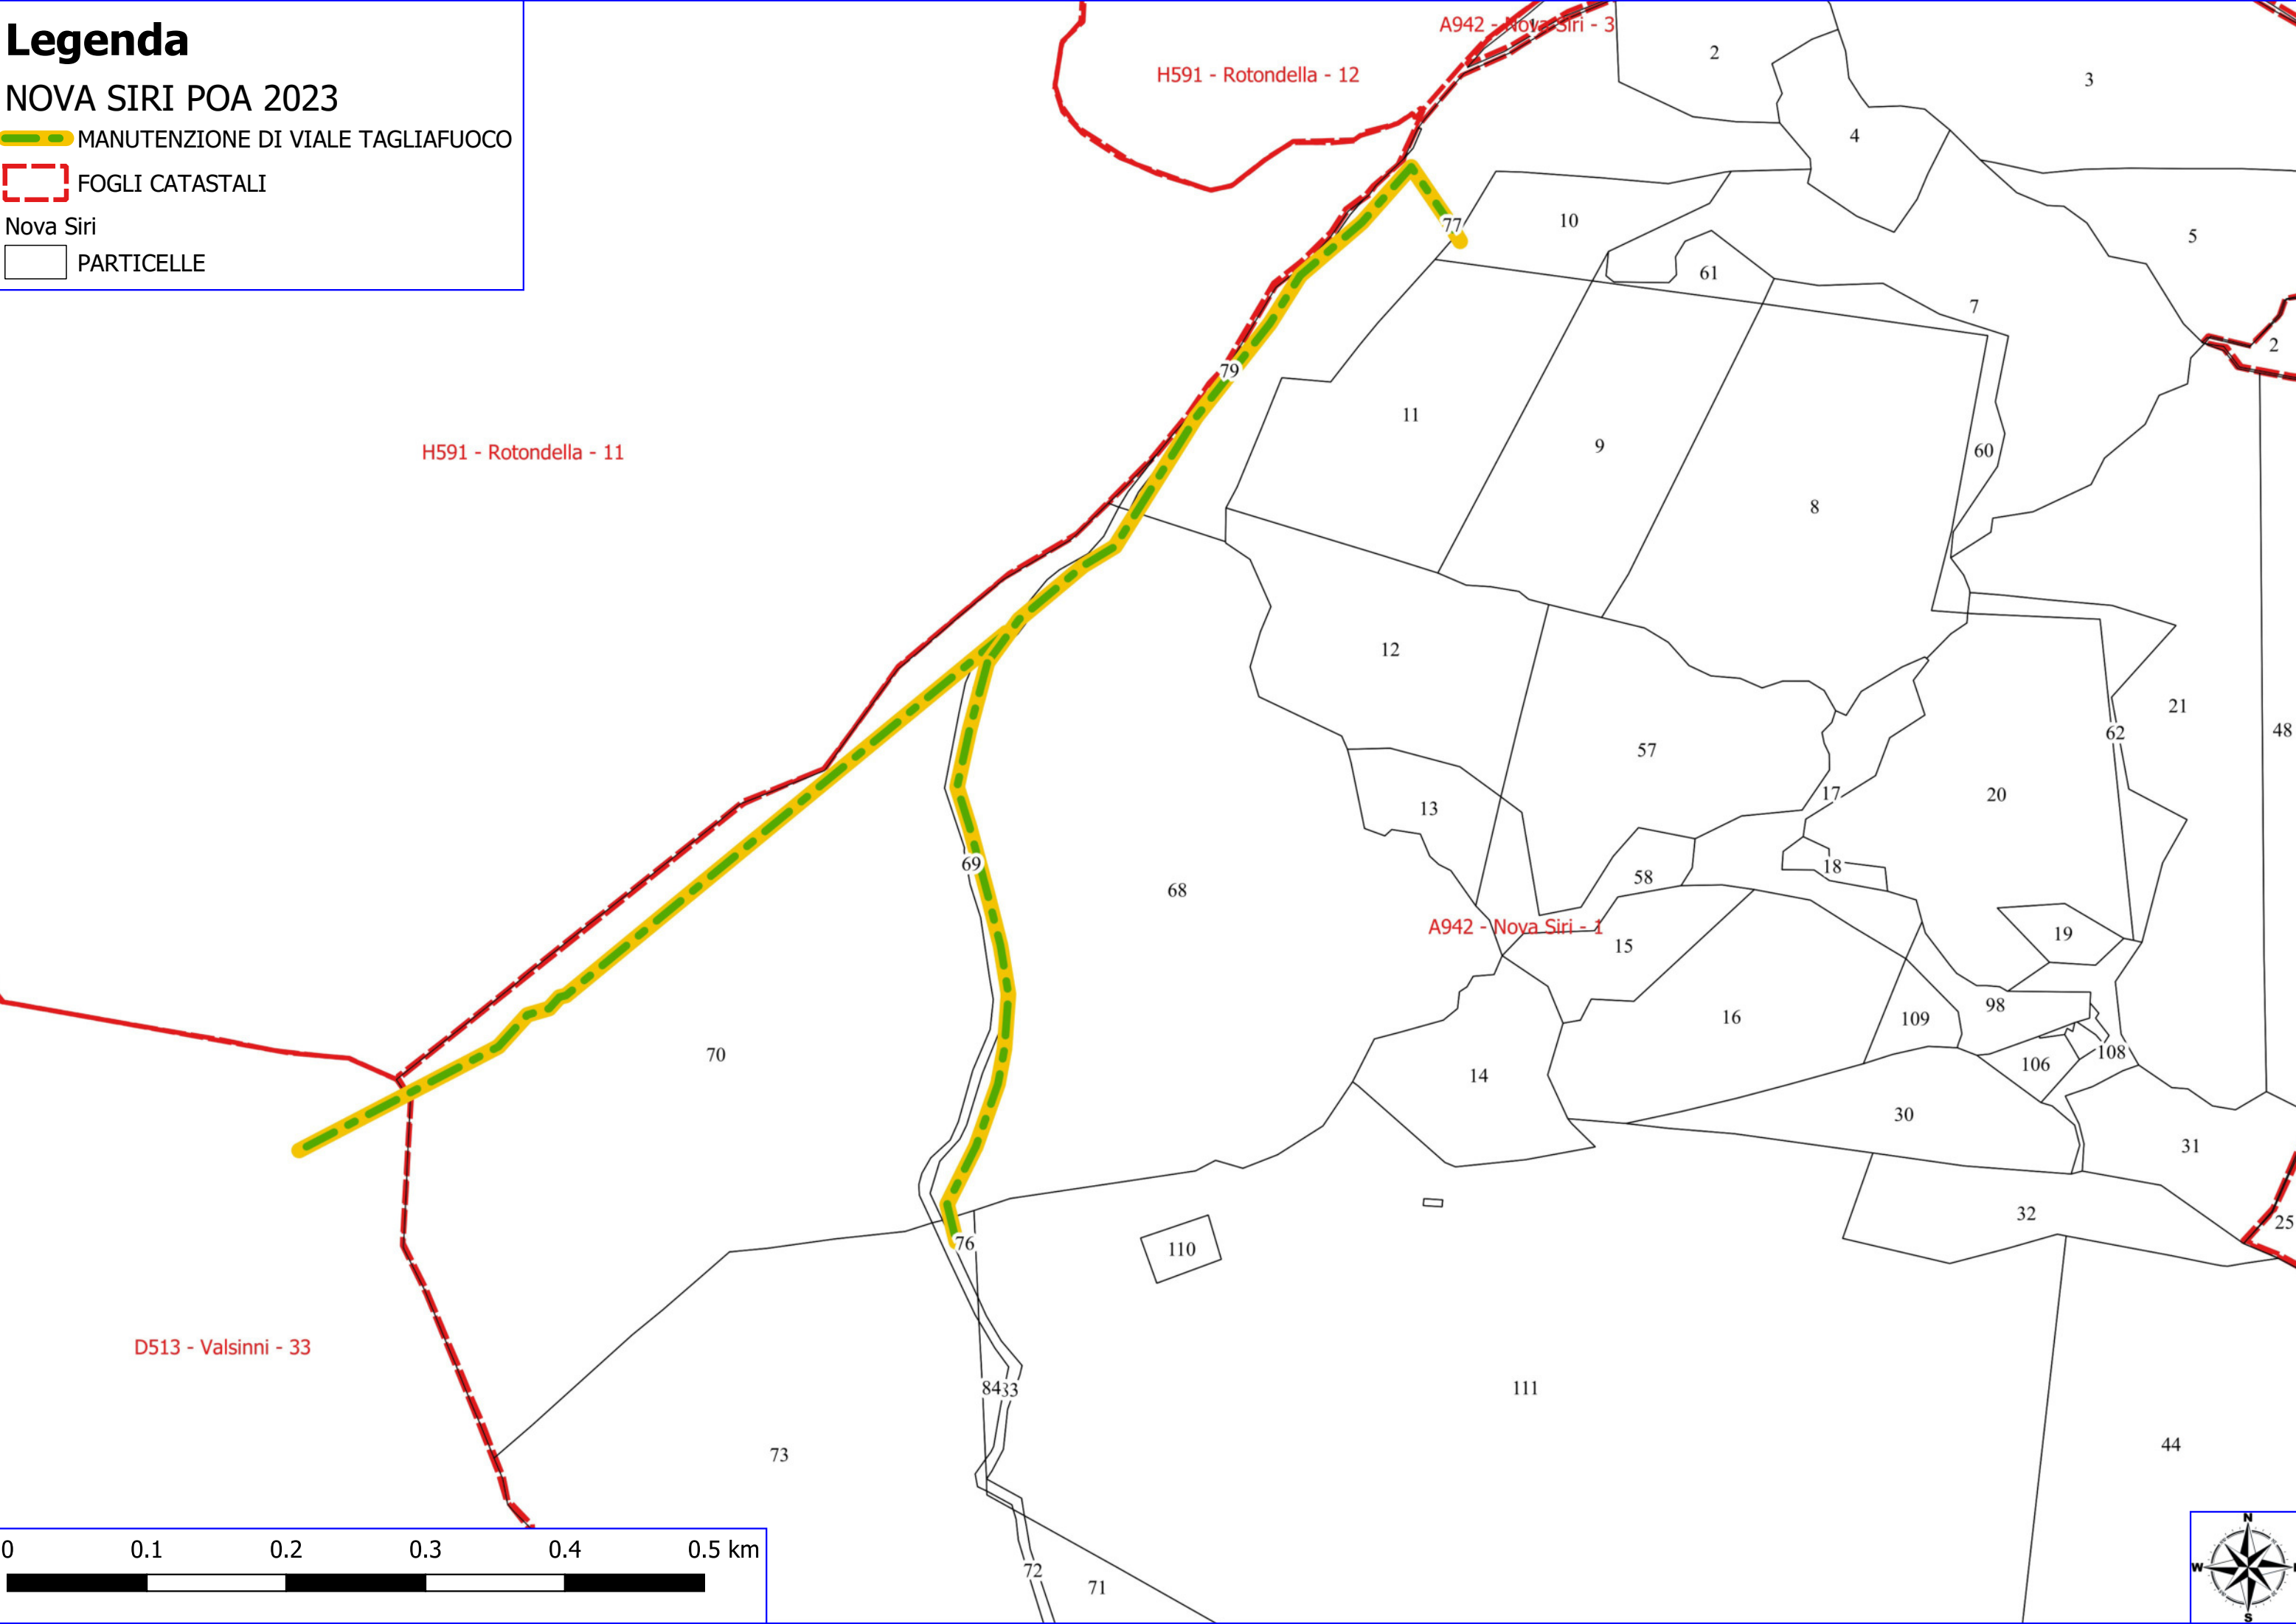

Legenda

NOVA SIRI POA 2023

-  VERDE URBANO E PERIURBANO
-  FOGLI CATASTALI
-  PARTICELLE

Legenda

NOVA SIRI POA 2023

 MANUTENZIONE DI VIALE TAGLIAFUOCO

 FOGLI CATASTALI

Nova Siri
 PARTICELLE

Legenda

NOVA SIRI POA 2023

 MANUTENZIONE DI VIALE TAGLIAFUOCO

 FOGLI CATASTALI

Nova Siri
 PARTICELLE

Legenda

NOVA SIRI POA 2023

MANUTENZIONE DI PISTA FORESTALE

NOVA SIRI POA 2023

MANUTENZIONE DI SENTIERO

FOGLI CATASTALI

Nova Siri
PARTICELLE

Legenda

NOVA SIRI POA 2023

 DECESPUGLIAMENTO ASTE FLUVIALI

 FOGLI CATASTALI

NOVA SIRI POA 2023

 DECESPUGLIAMENTO SCARPATE STRADALI

 PULIZIA CUNETTE

ORTOFOTO

0 0.1 0.2 0.3 0.4 0.5 km