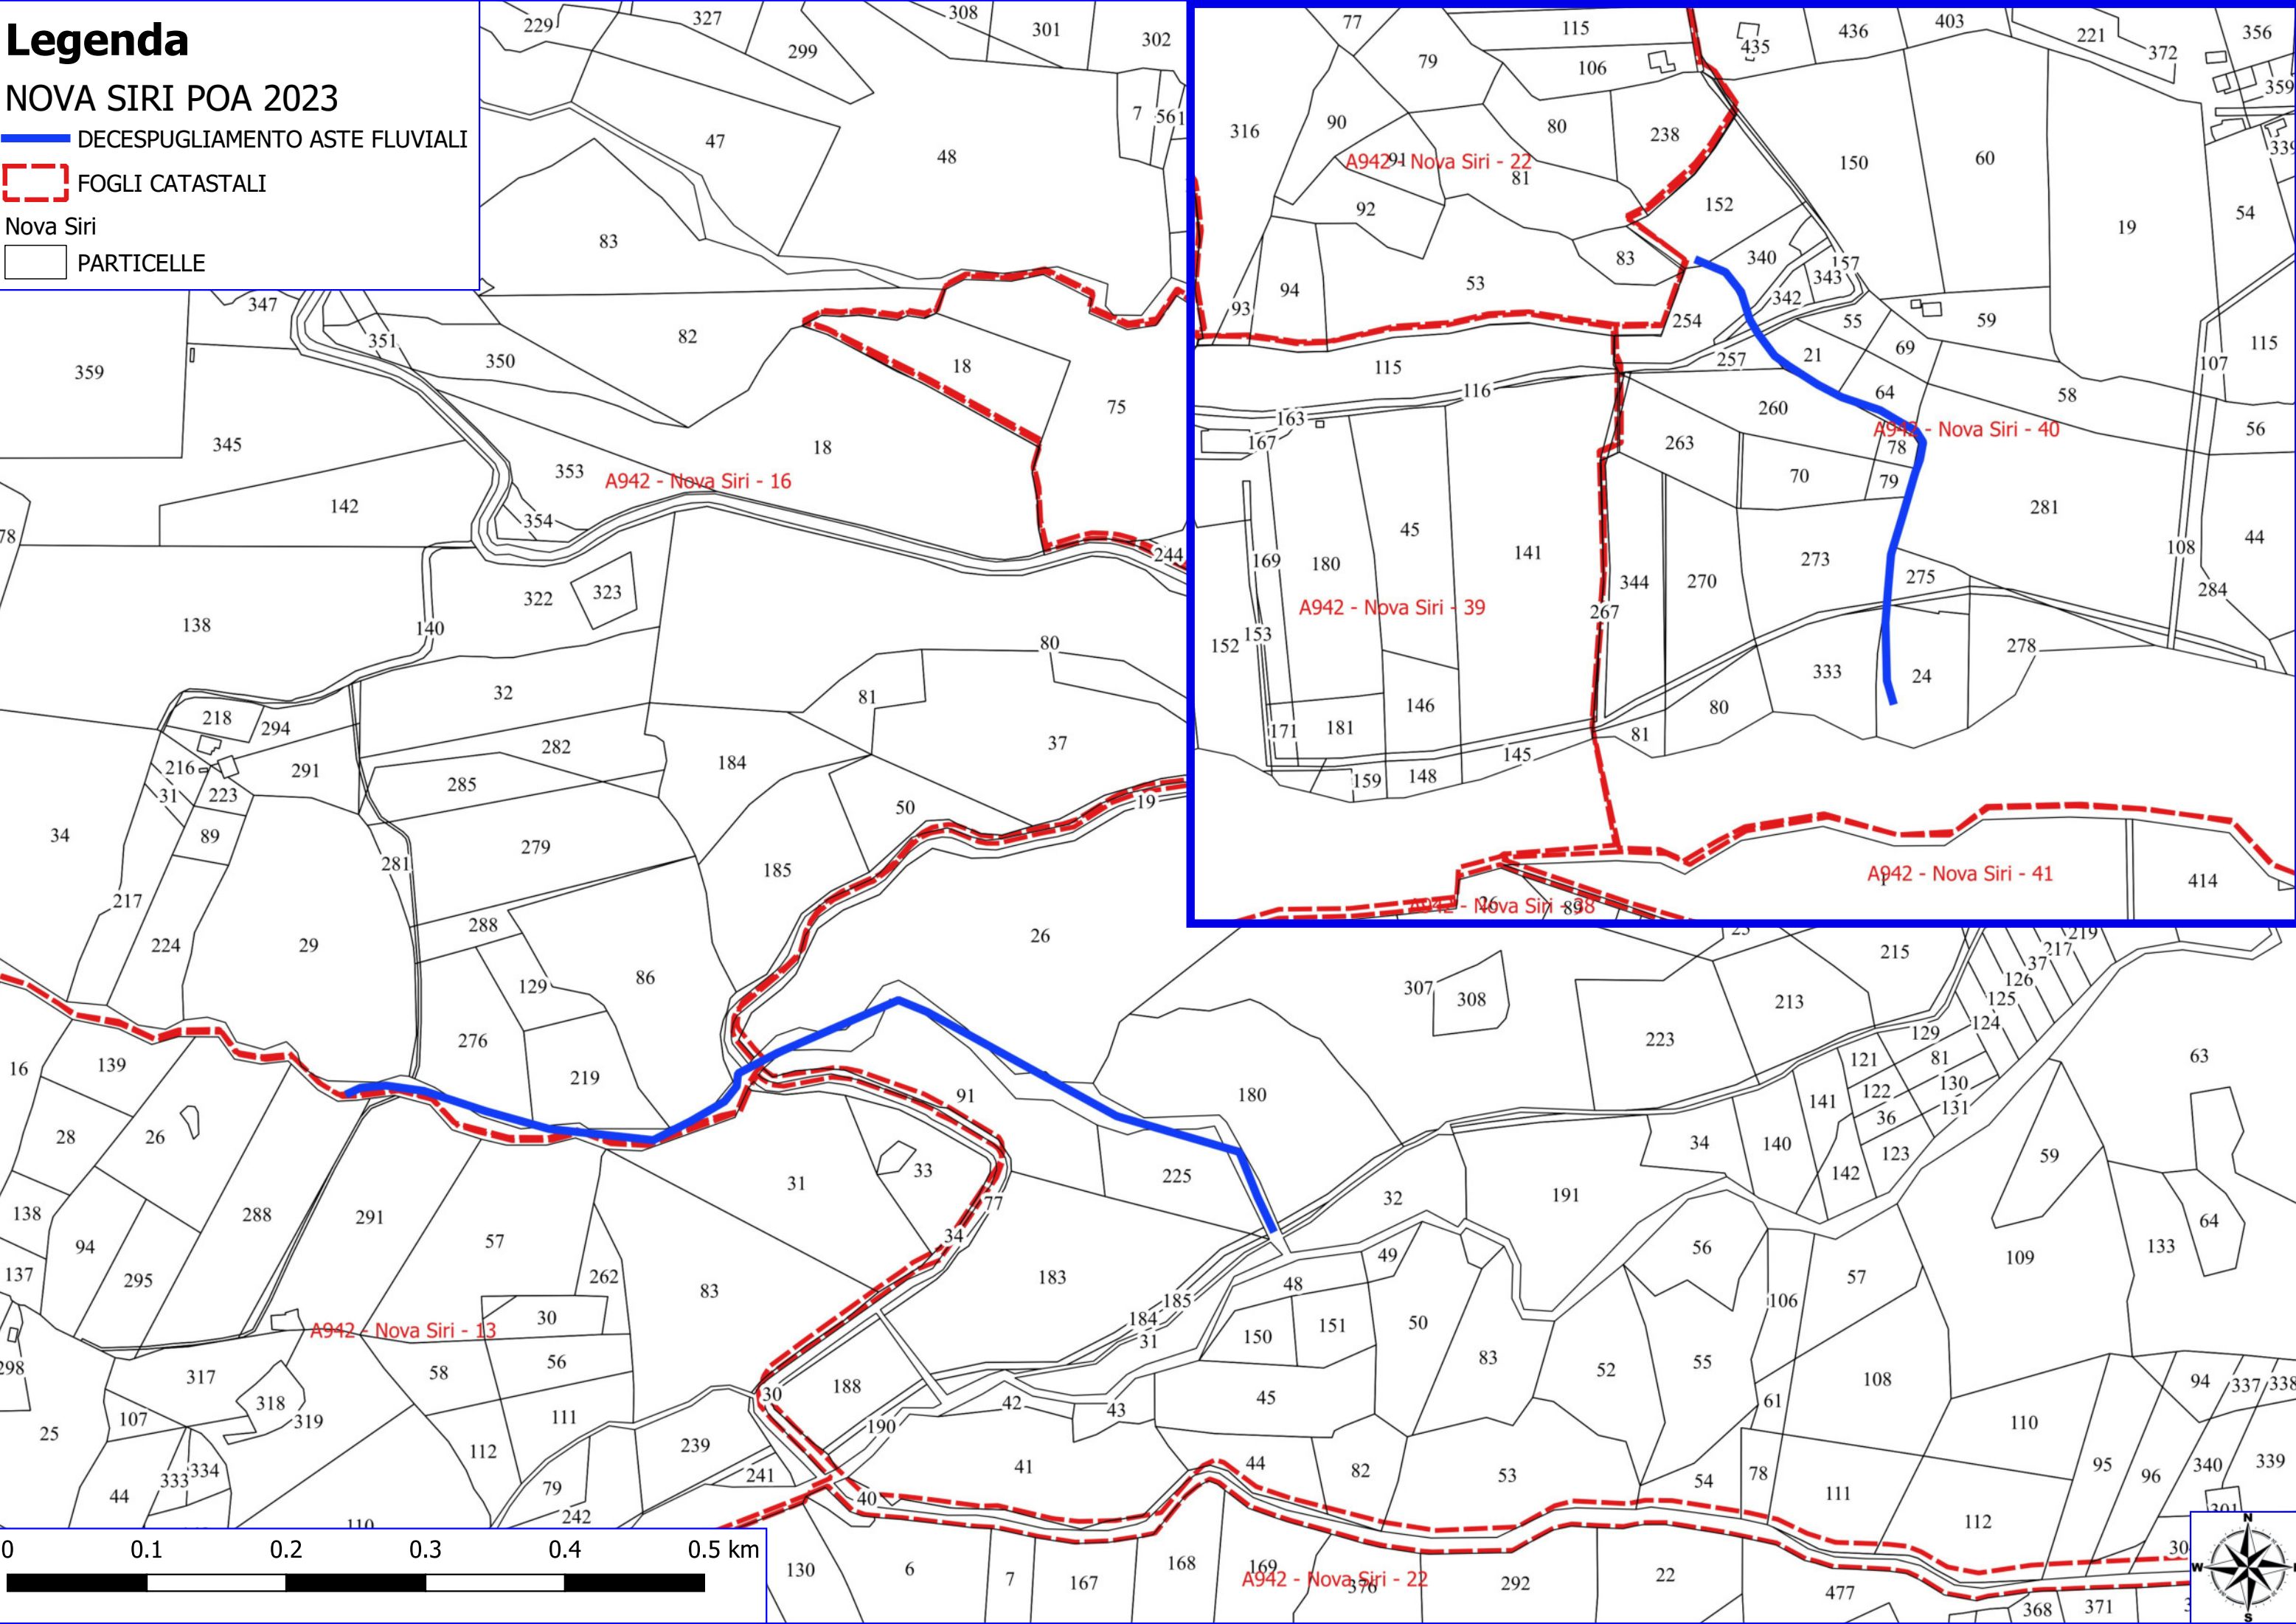

Legenda

NOVA SIRI POA 2023

DECESPUGLIAMENTO ASTE FLUVIALI

FOGLI CATASTALI

Nova Siri
 PARTICELLE