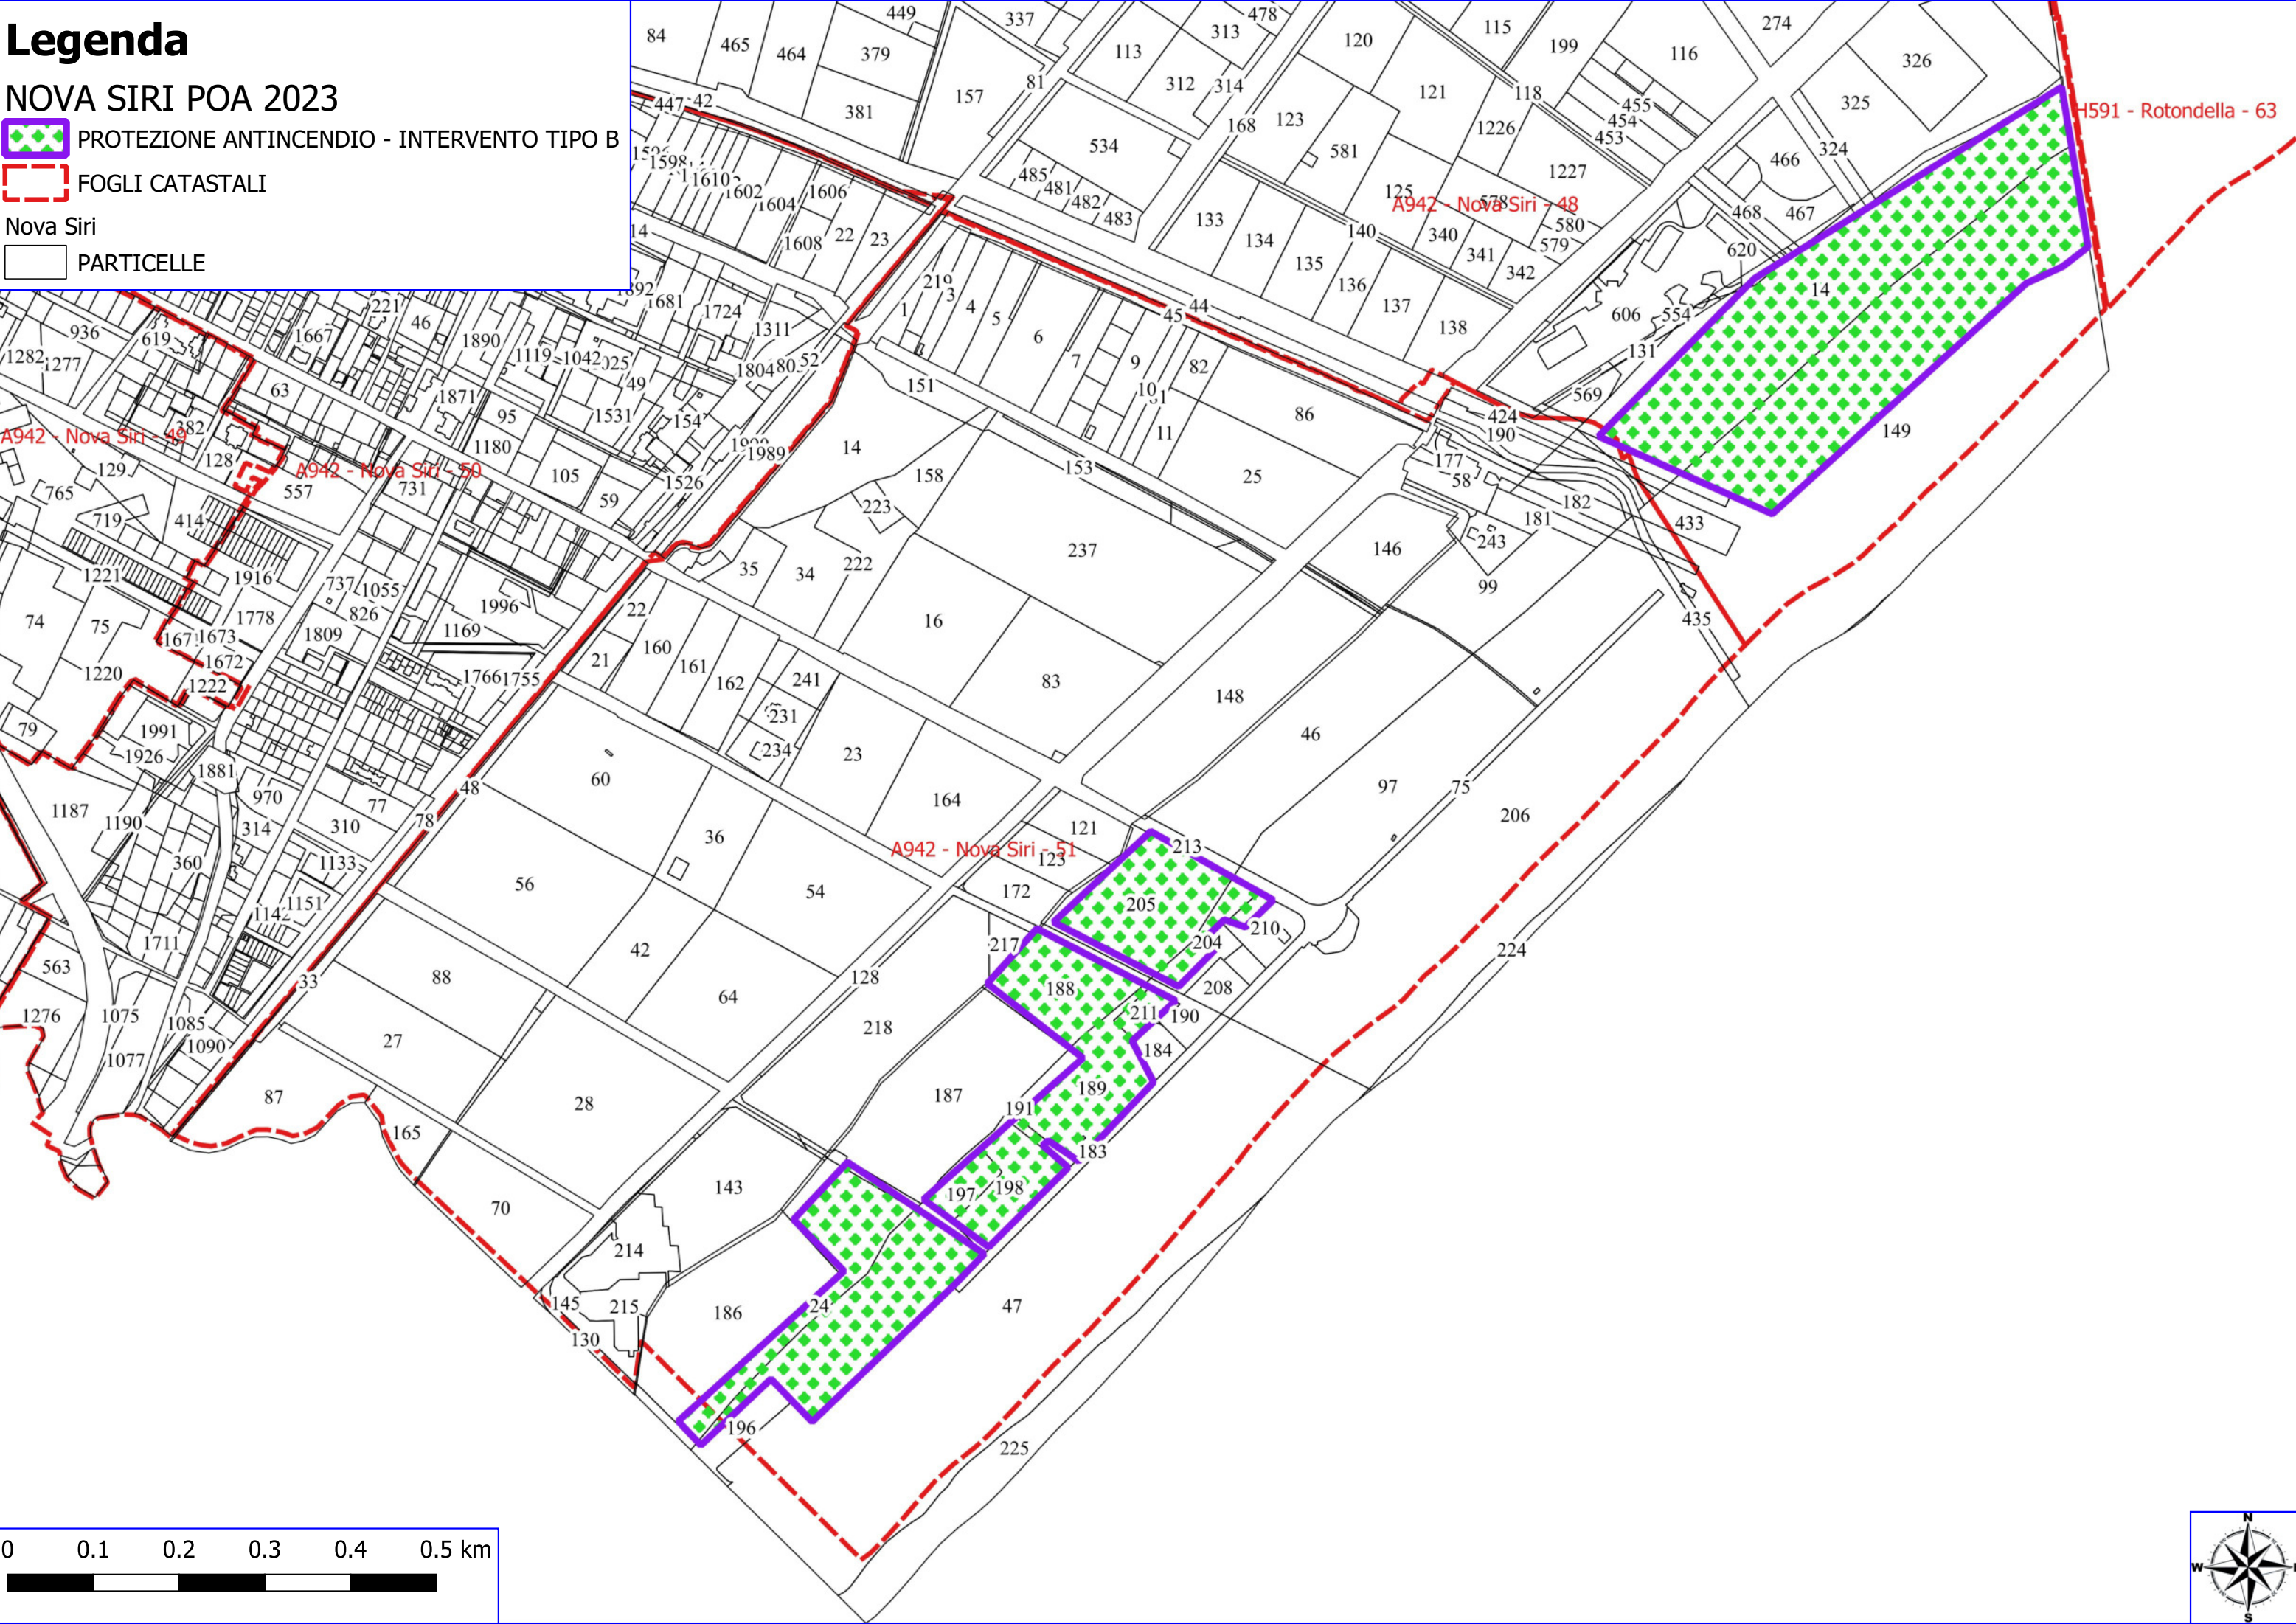

Legenda

NOVA SIRI POA 2023

- PROTEZIONE ANTINCENDIO - INTERVENTO TIPO B
- FOGLI CATASTALI
- Nova Siri
- PARTICELLE