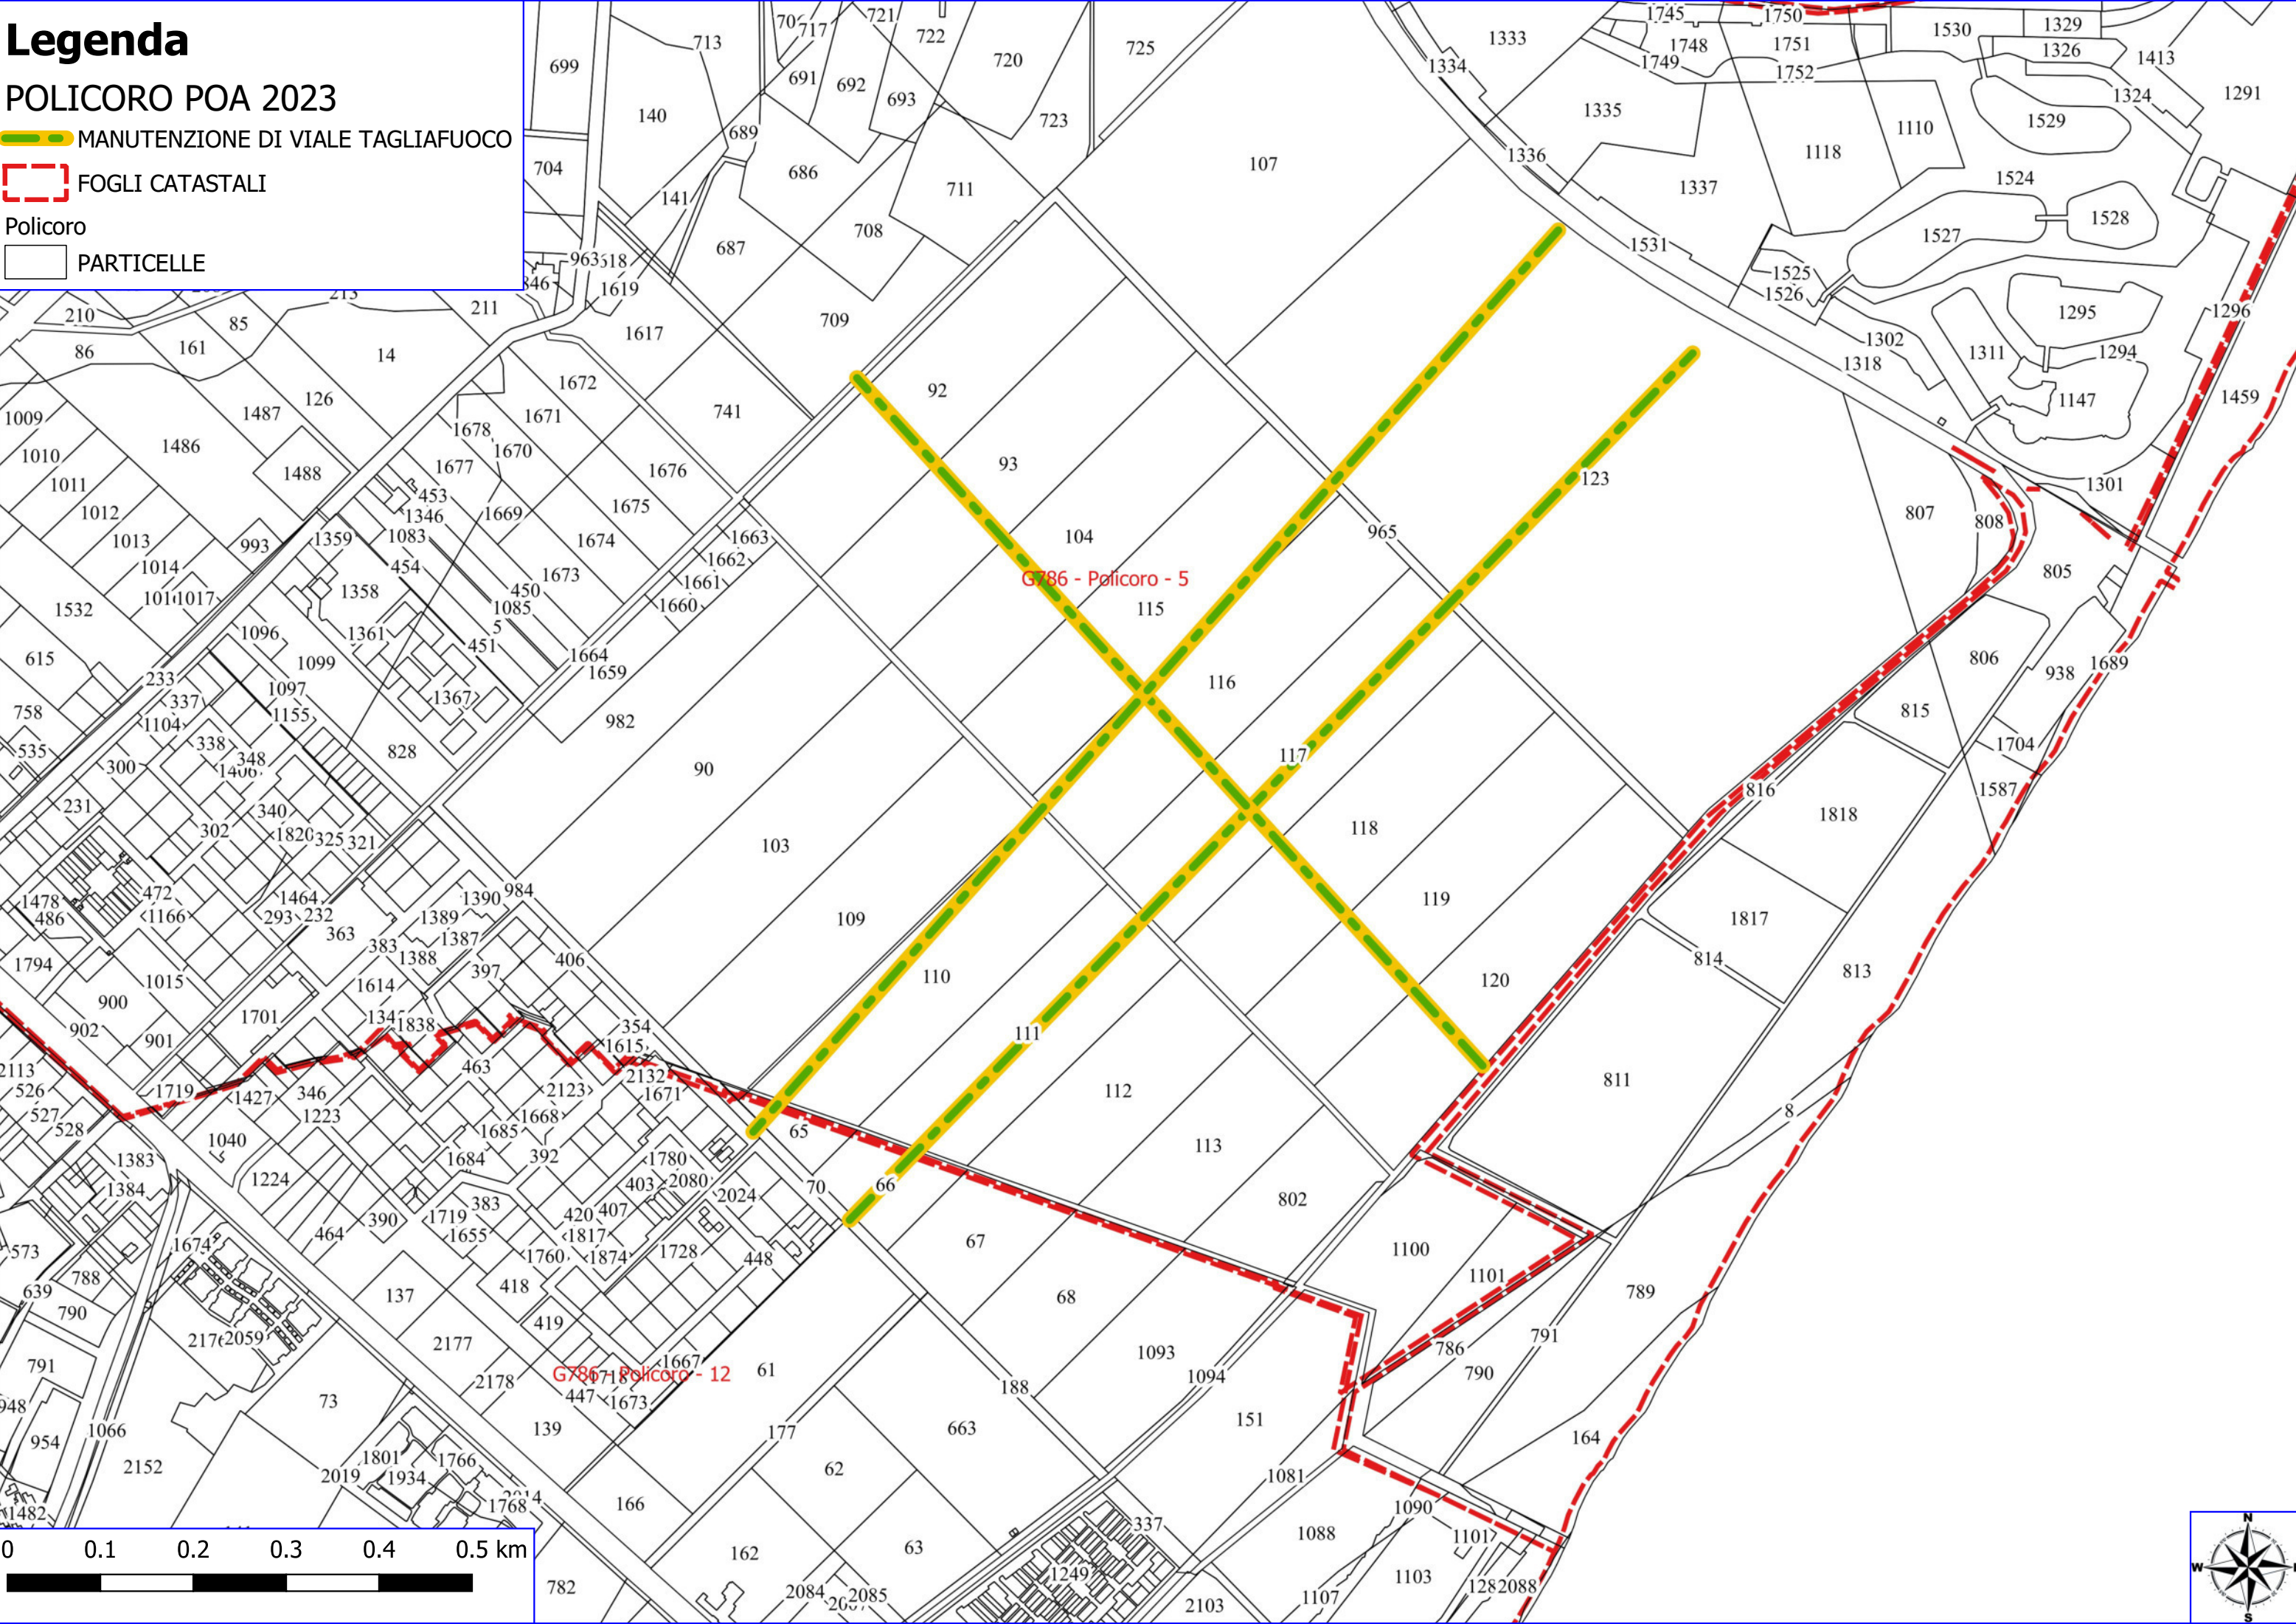

Legenda

POLICORO POA 2023

-  VERDE URBANO E PERIURBANO
-  FOGLI CATASTALI
-  Particelle

Legenda

POLICORO POA 2023

 MANUTENZIONE DI VIALE TAGLIAFUOCO

 FOGLI CATASTALI

Policoro
 PARTICELLE

Legenda

POLICORO POA 2023

 MANUTENZIONE DI PISTA FORESTALE

 MANUTENZIONE DI SENTIERO

 FOGLI CATASTALI

Policoro
 PARTICELLE

Legenda

POLICORO POA 2023

8

0 0.1 0.2 0.3 0.4 0.5 km

Legenda

POLICORO POA 2023

 DECESPUGLIAMENTO MANUALE

 DIRADAMENTO, RIPULITURE

 SPALCATURA

 FOGLI CATASTALI