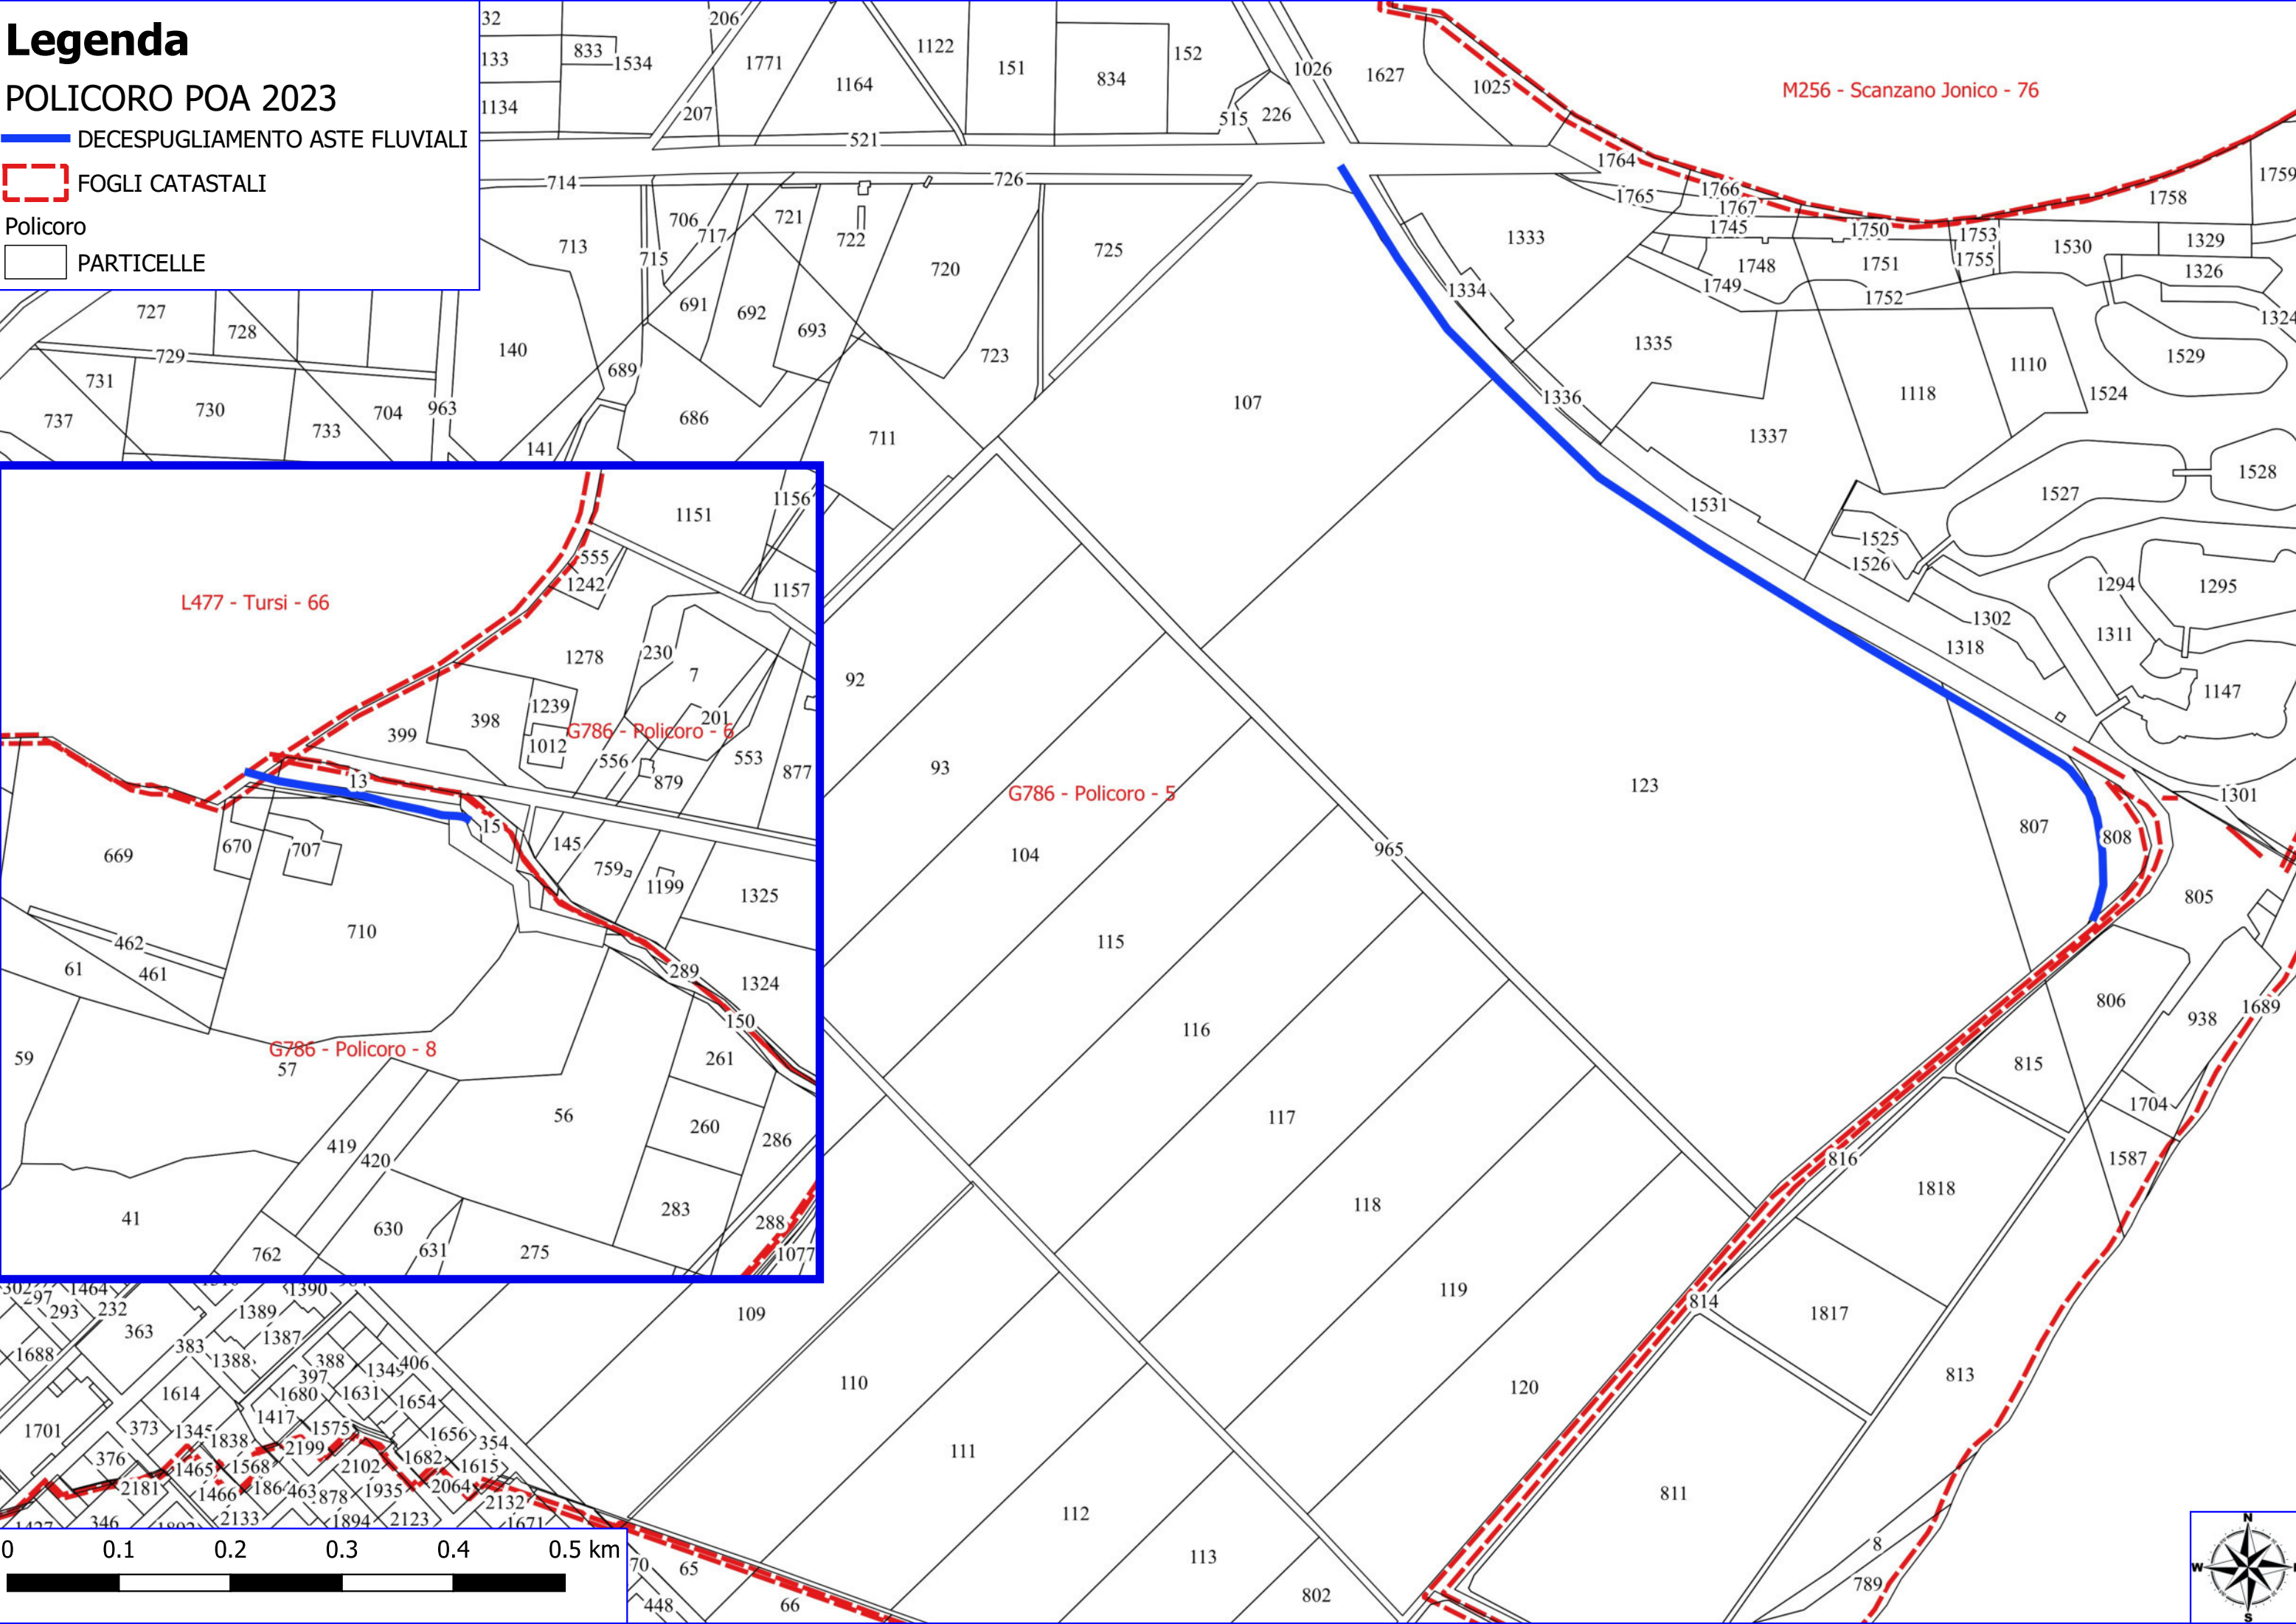

Legenda

POLICORO POA 2023

DECESPUGLIAMENTO ASTE FLUVIALI

FOGLI CATASTALI

Policoro
 PARTICELLE

M256 - Scanzano Jonico - 76

L477 - Tursi - 66

G786 - Policoro - 6

G786 - Policoro - 5

G786 - Policoro - 8

8

0 0.1 0.2 0.3 0.4 0.5 km