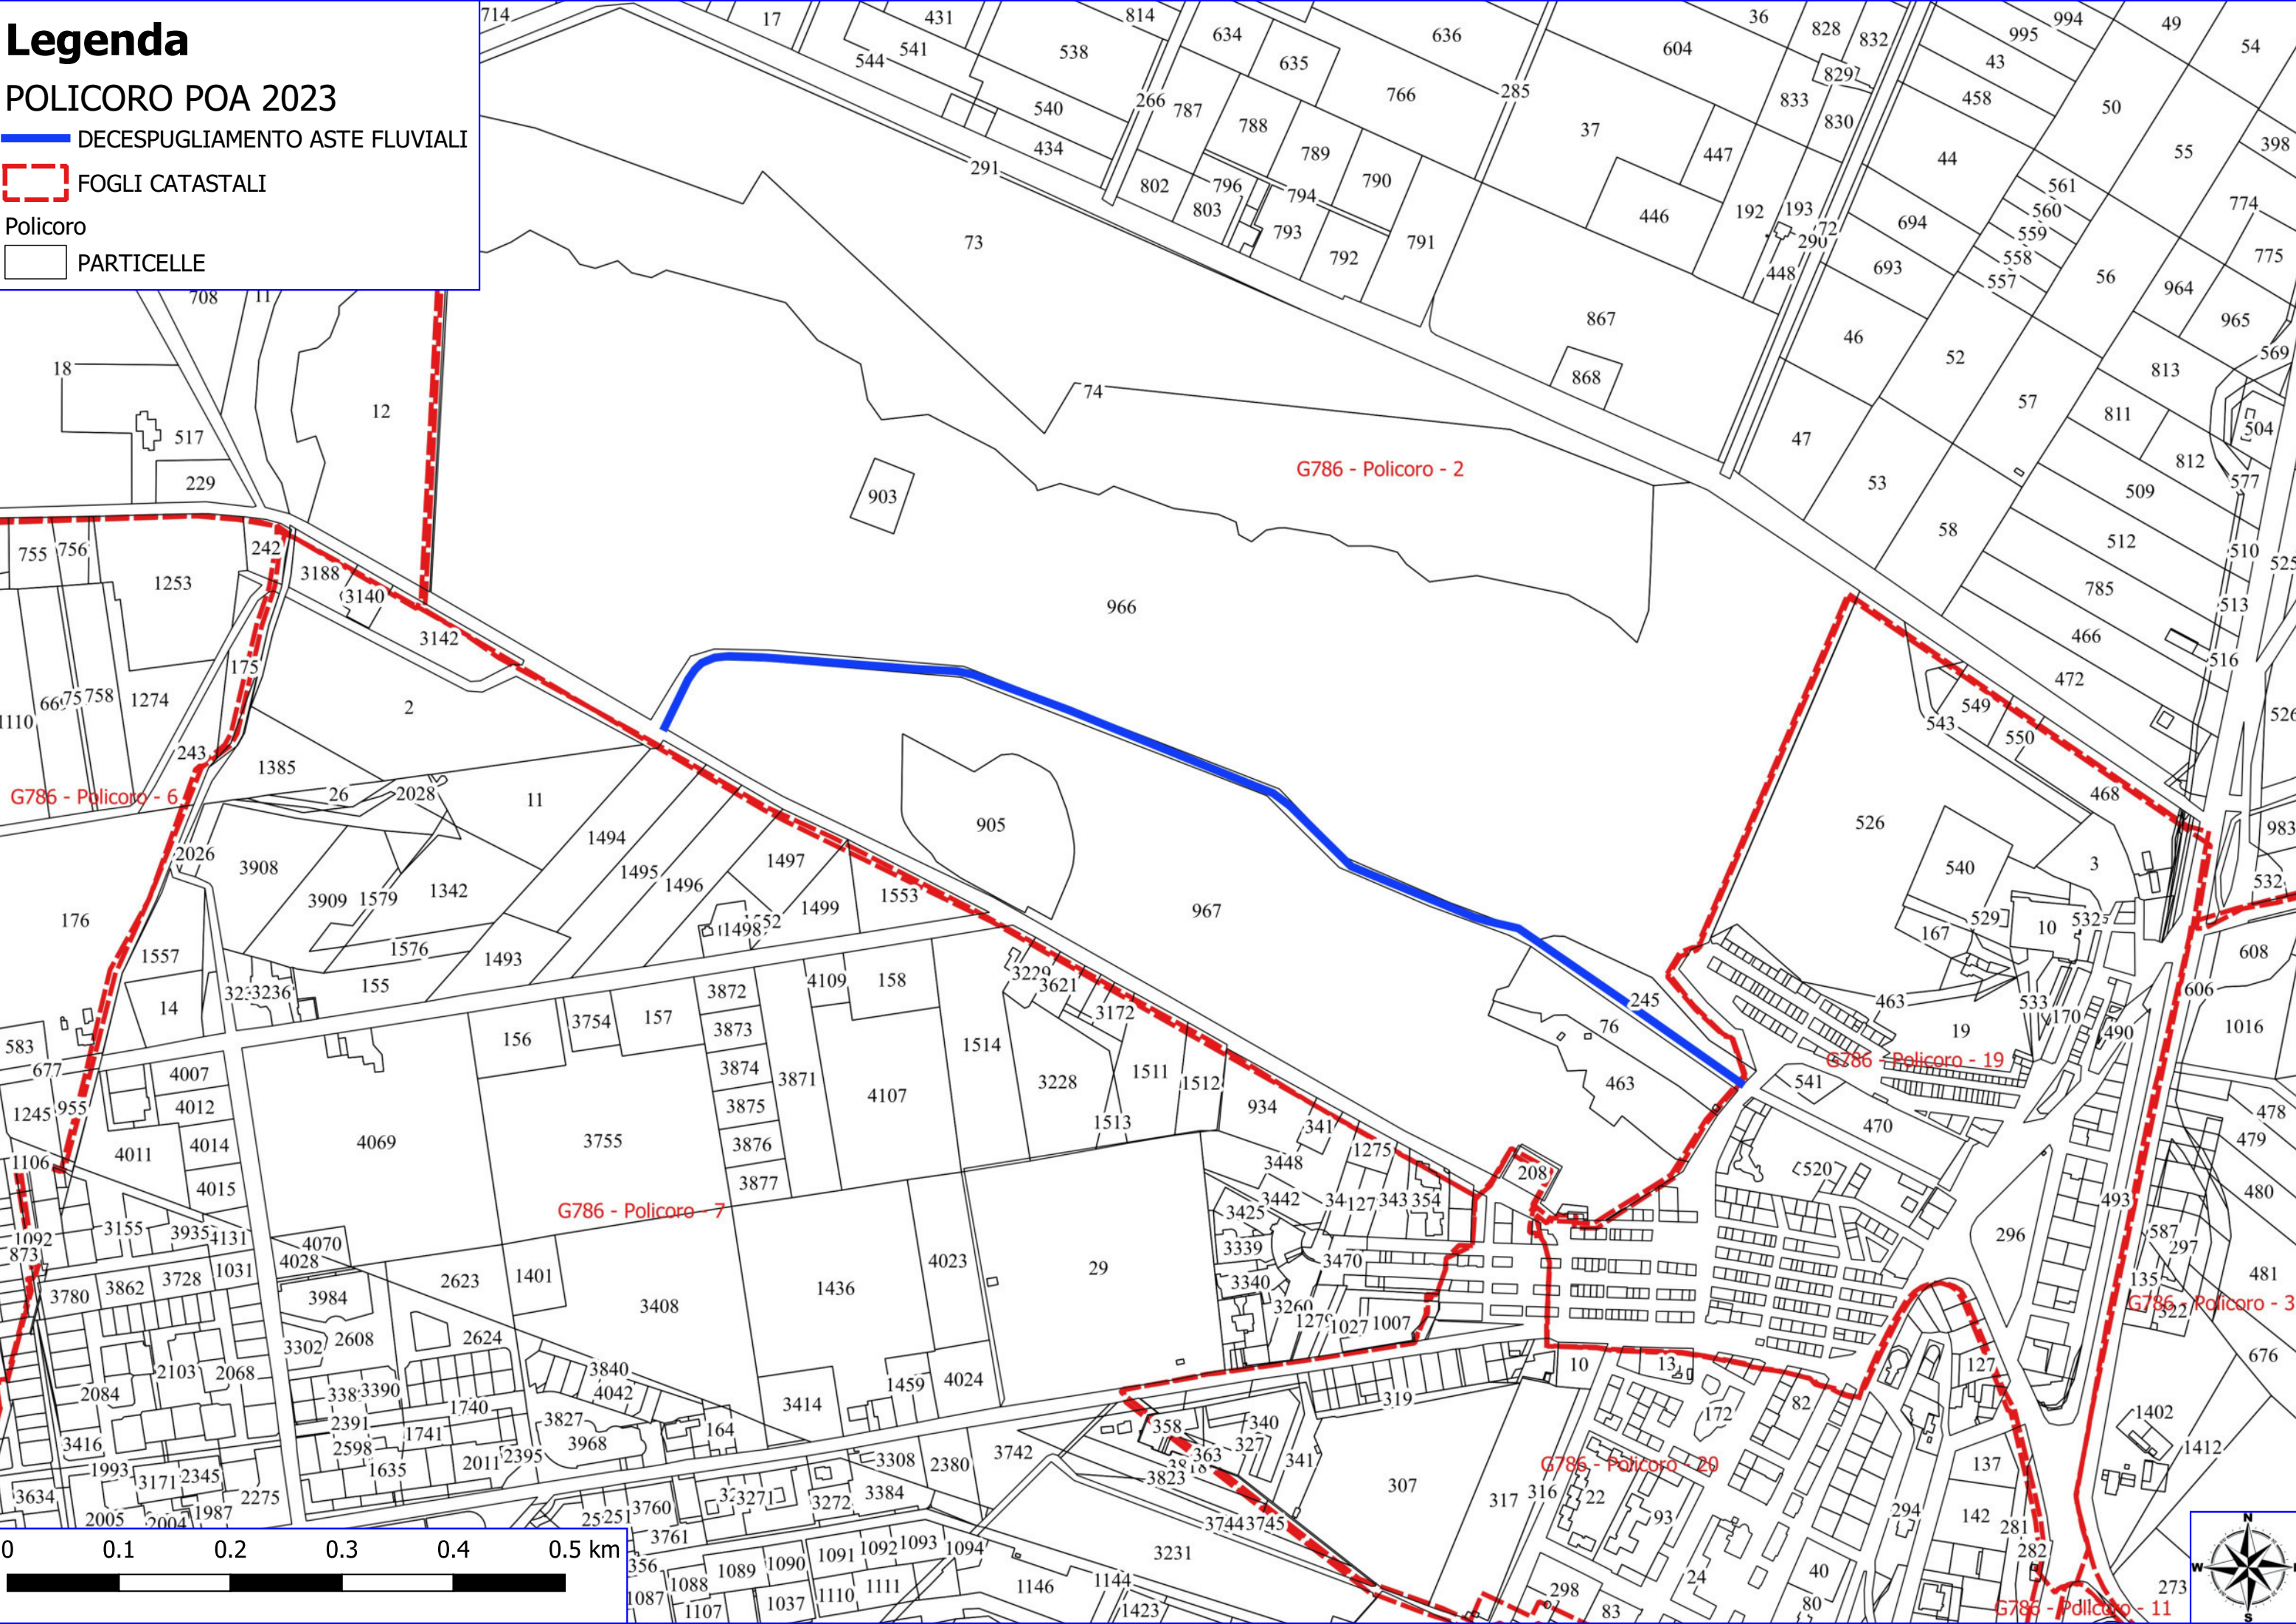

Legenda

POLICORO POA 2023

DECESPUGLIAMENTO ASTE FLUVIALI

FOGLI CATASTALI

Policoro
 PARTICELLE