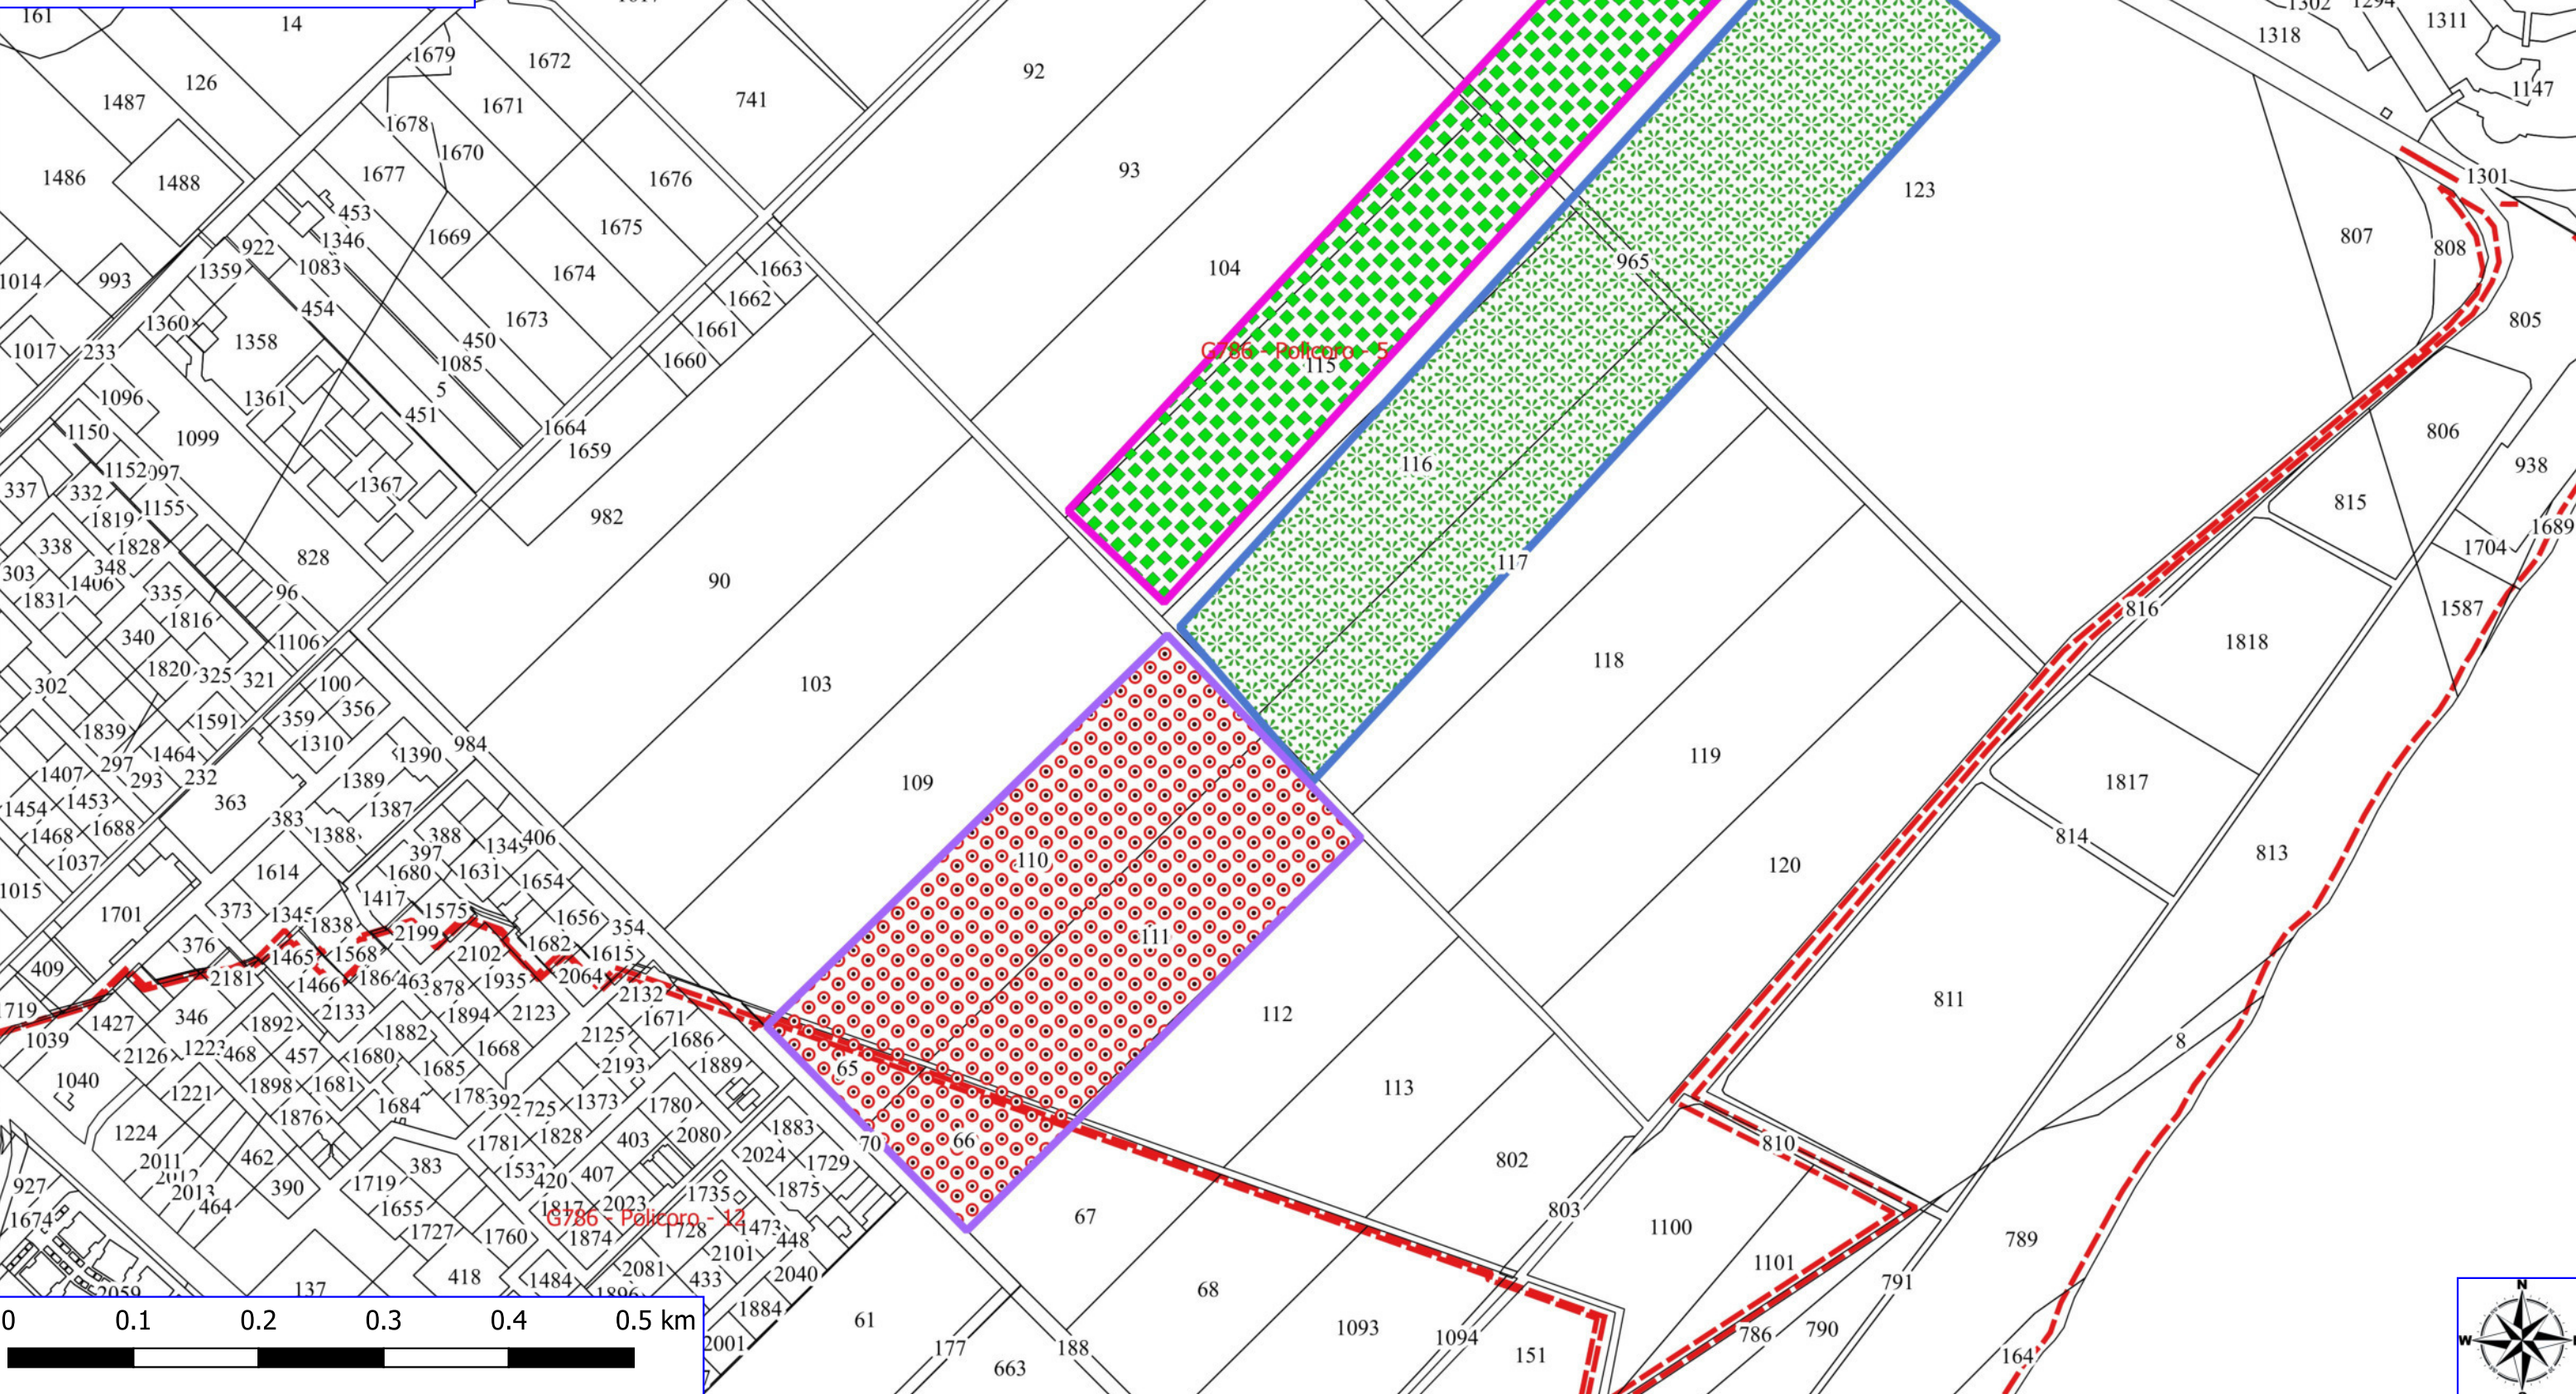

Legenda

POLICORO POA 2023

DECESPUGLIAMENTO MANUALE

DIRADAMENTO, RIPULITURE

SPALCATURA

FOGLI CATASTALI

Policoro
 PARTICELLE