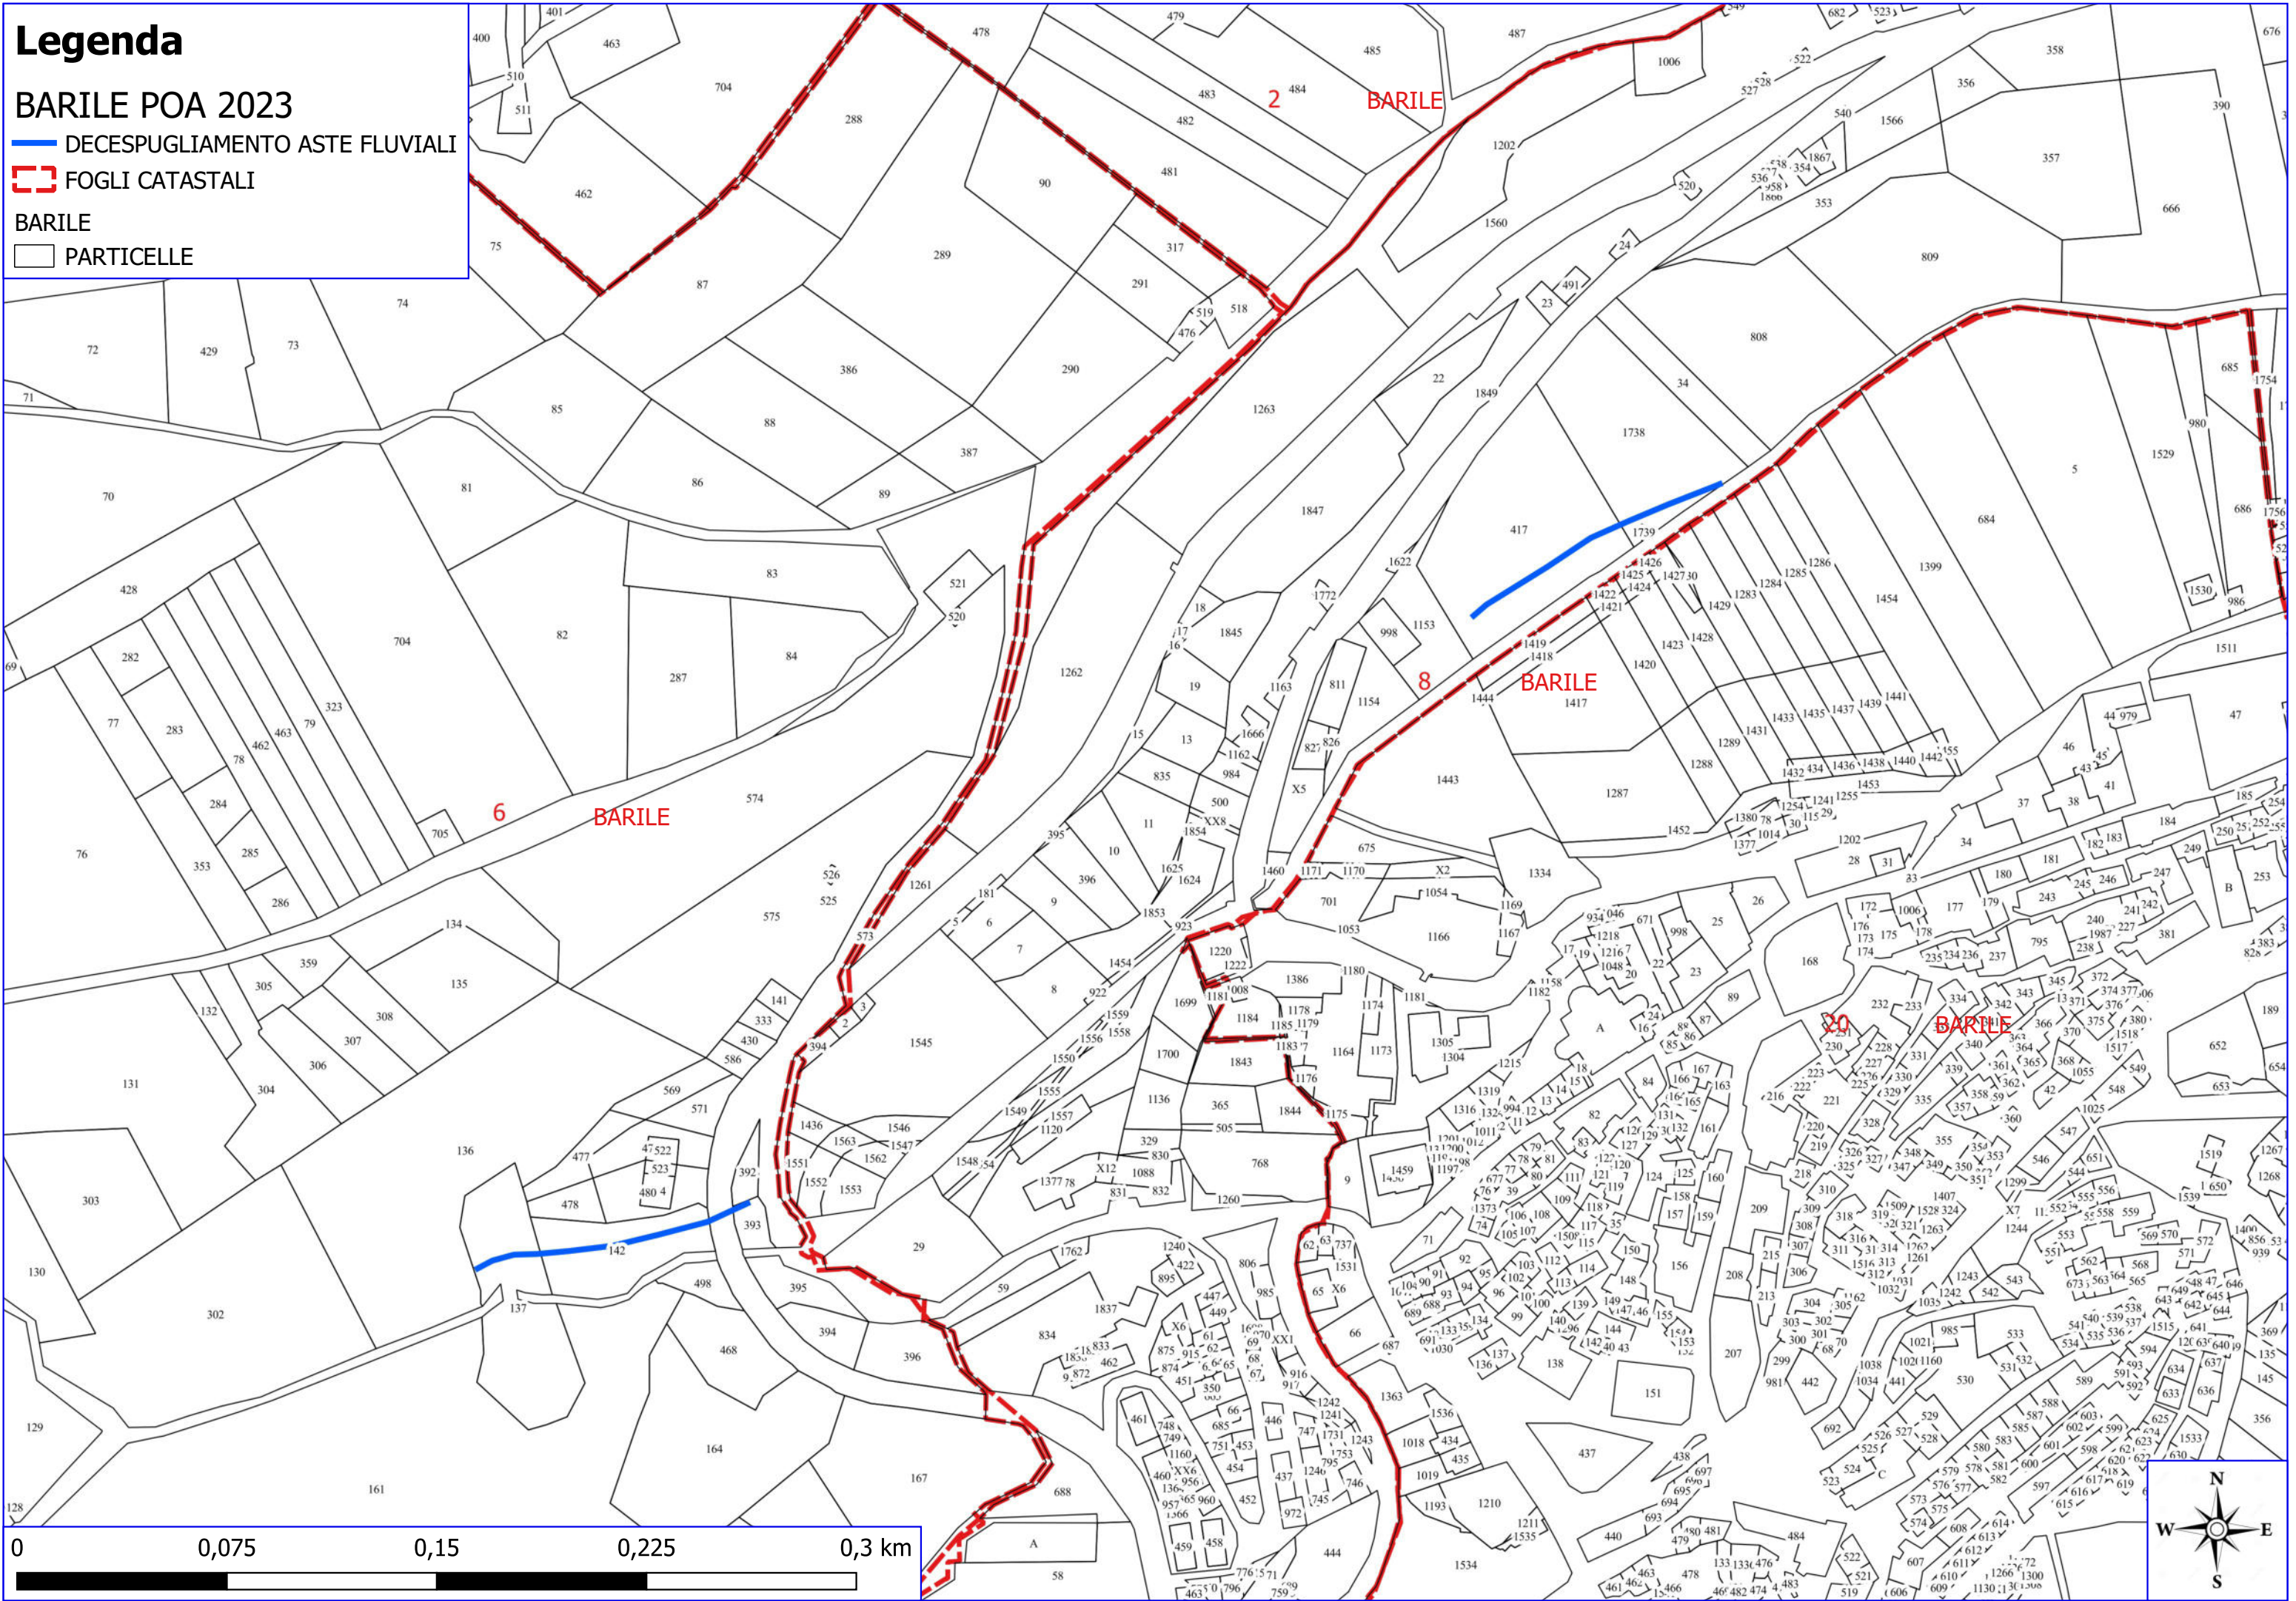

### BARILE

 PARTICELLE

RIONERO IN VULTURE

0 0,1 0,2 0,3 0,4 km

# Legenda

## BARILE POA 2023

— DECESPUGLIAMENTO ASTE FLUVIALI

☐ FOGLI CATASTALI

BARILE

☐ PARTICELLE

0 0,075 0,15 0,225 0,3 km