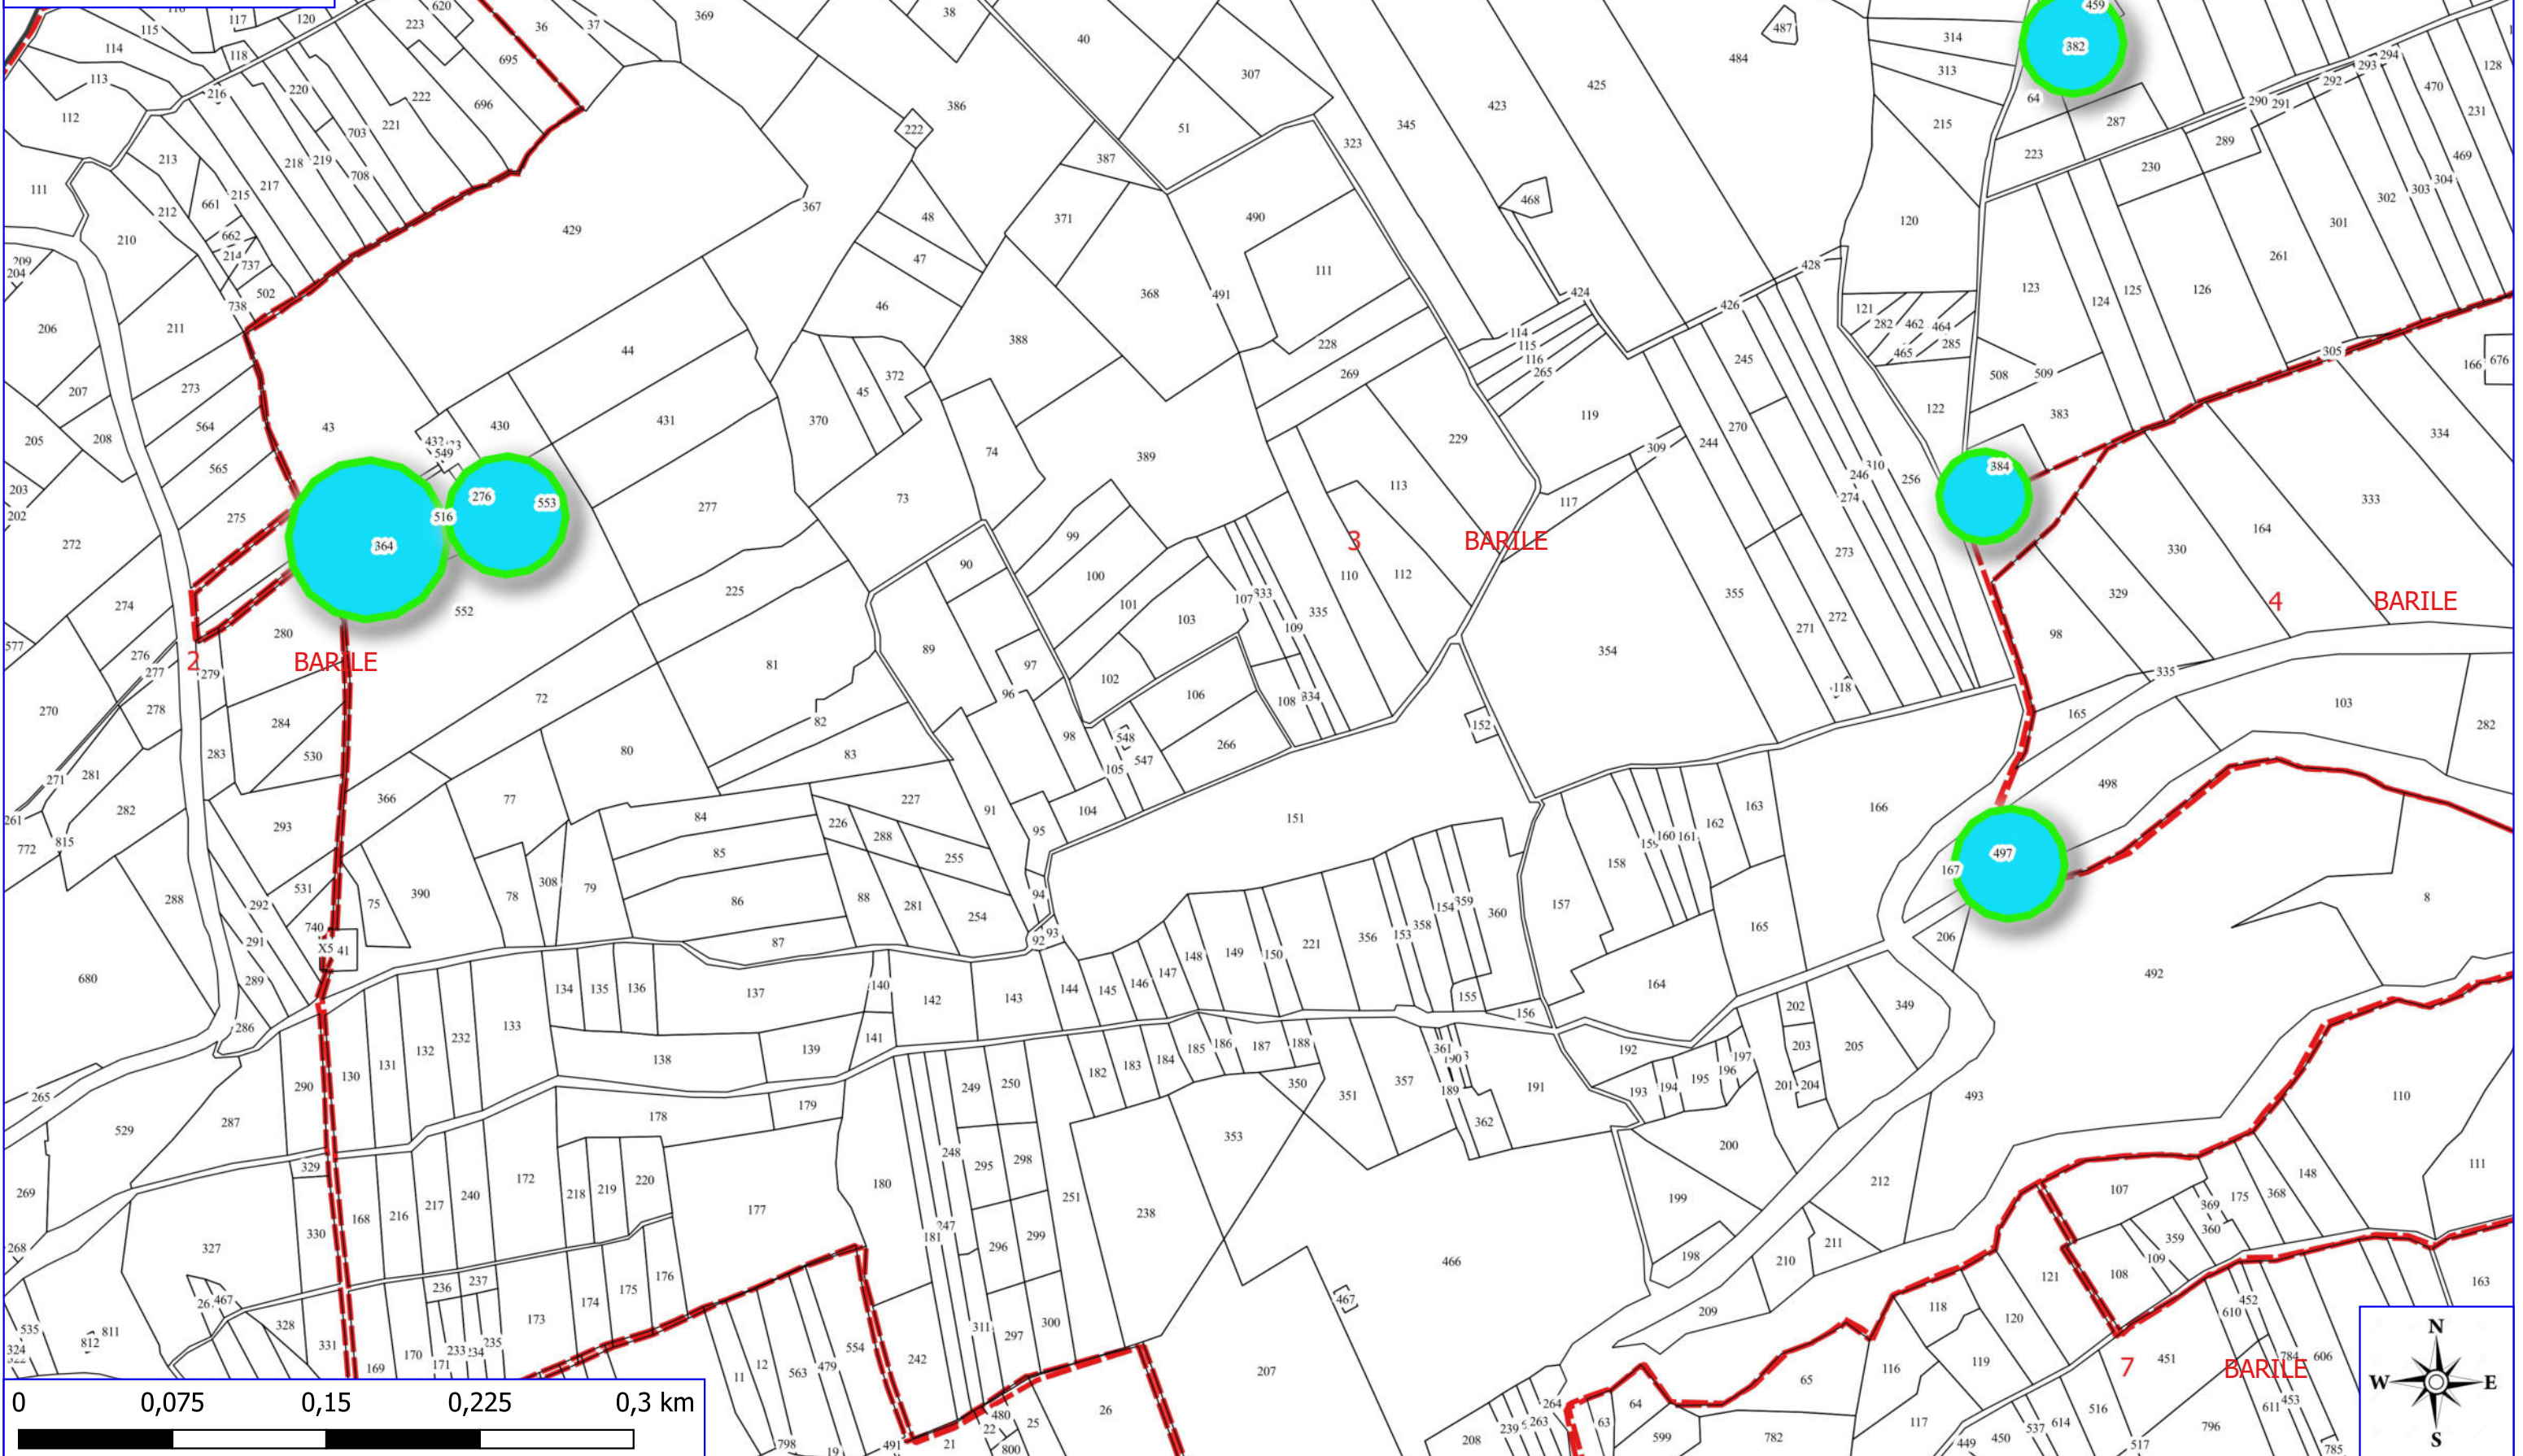

### BARILE

 PARTICELLE

RIONERO IN VULTURE

0 0,1 0,2 0,3 0,4 km

## BARILE POA 2023

— DECESPUGLIAMENTO ASTE FLUVIALI

FOGLI CATASTALI

BARILE

PARTICELLE

0 0,075 0,15 0,225 0,3 km

# Legenda

## BARILE POA 2023

 POZZI E VASCHE

 FOGLI CATASTALI

BARILE

 PARTICELLE

0 0,075 0,15 0,225 0,3 km