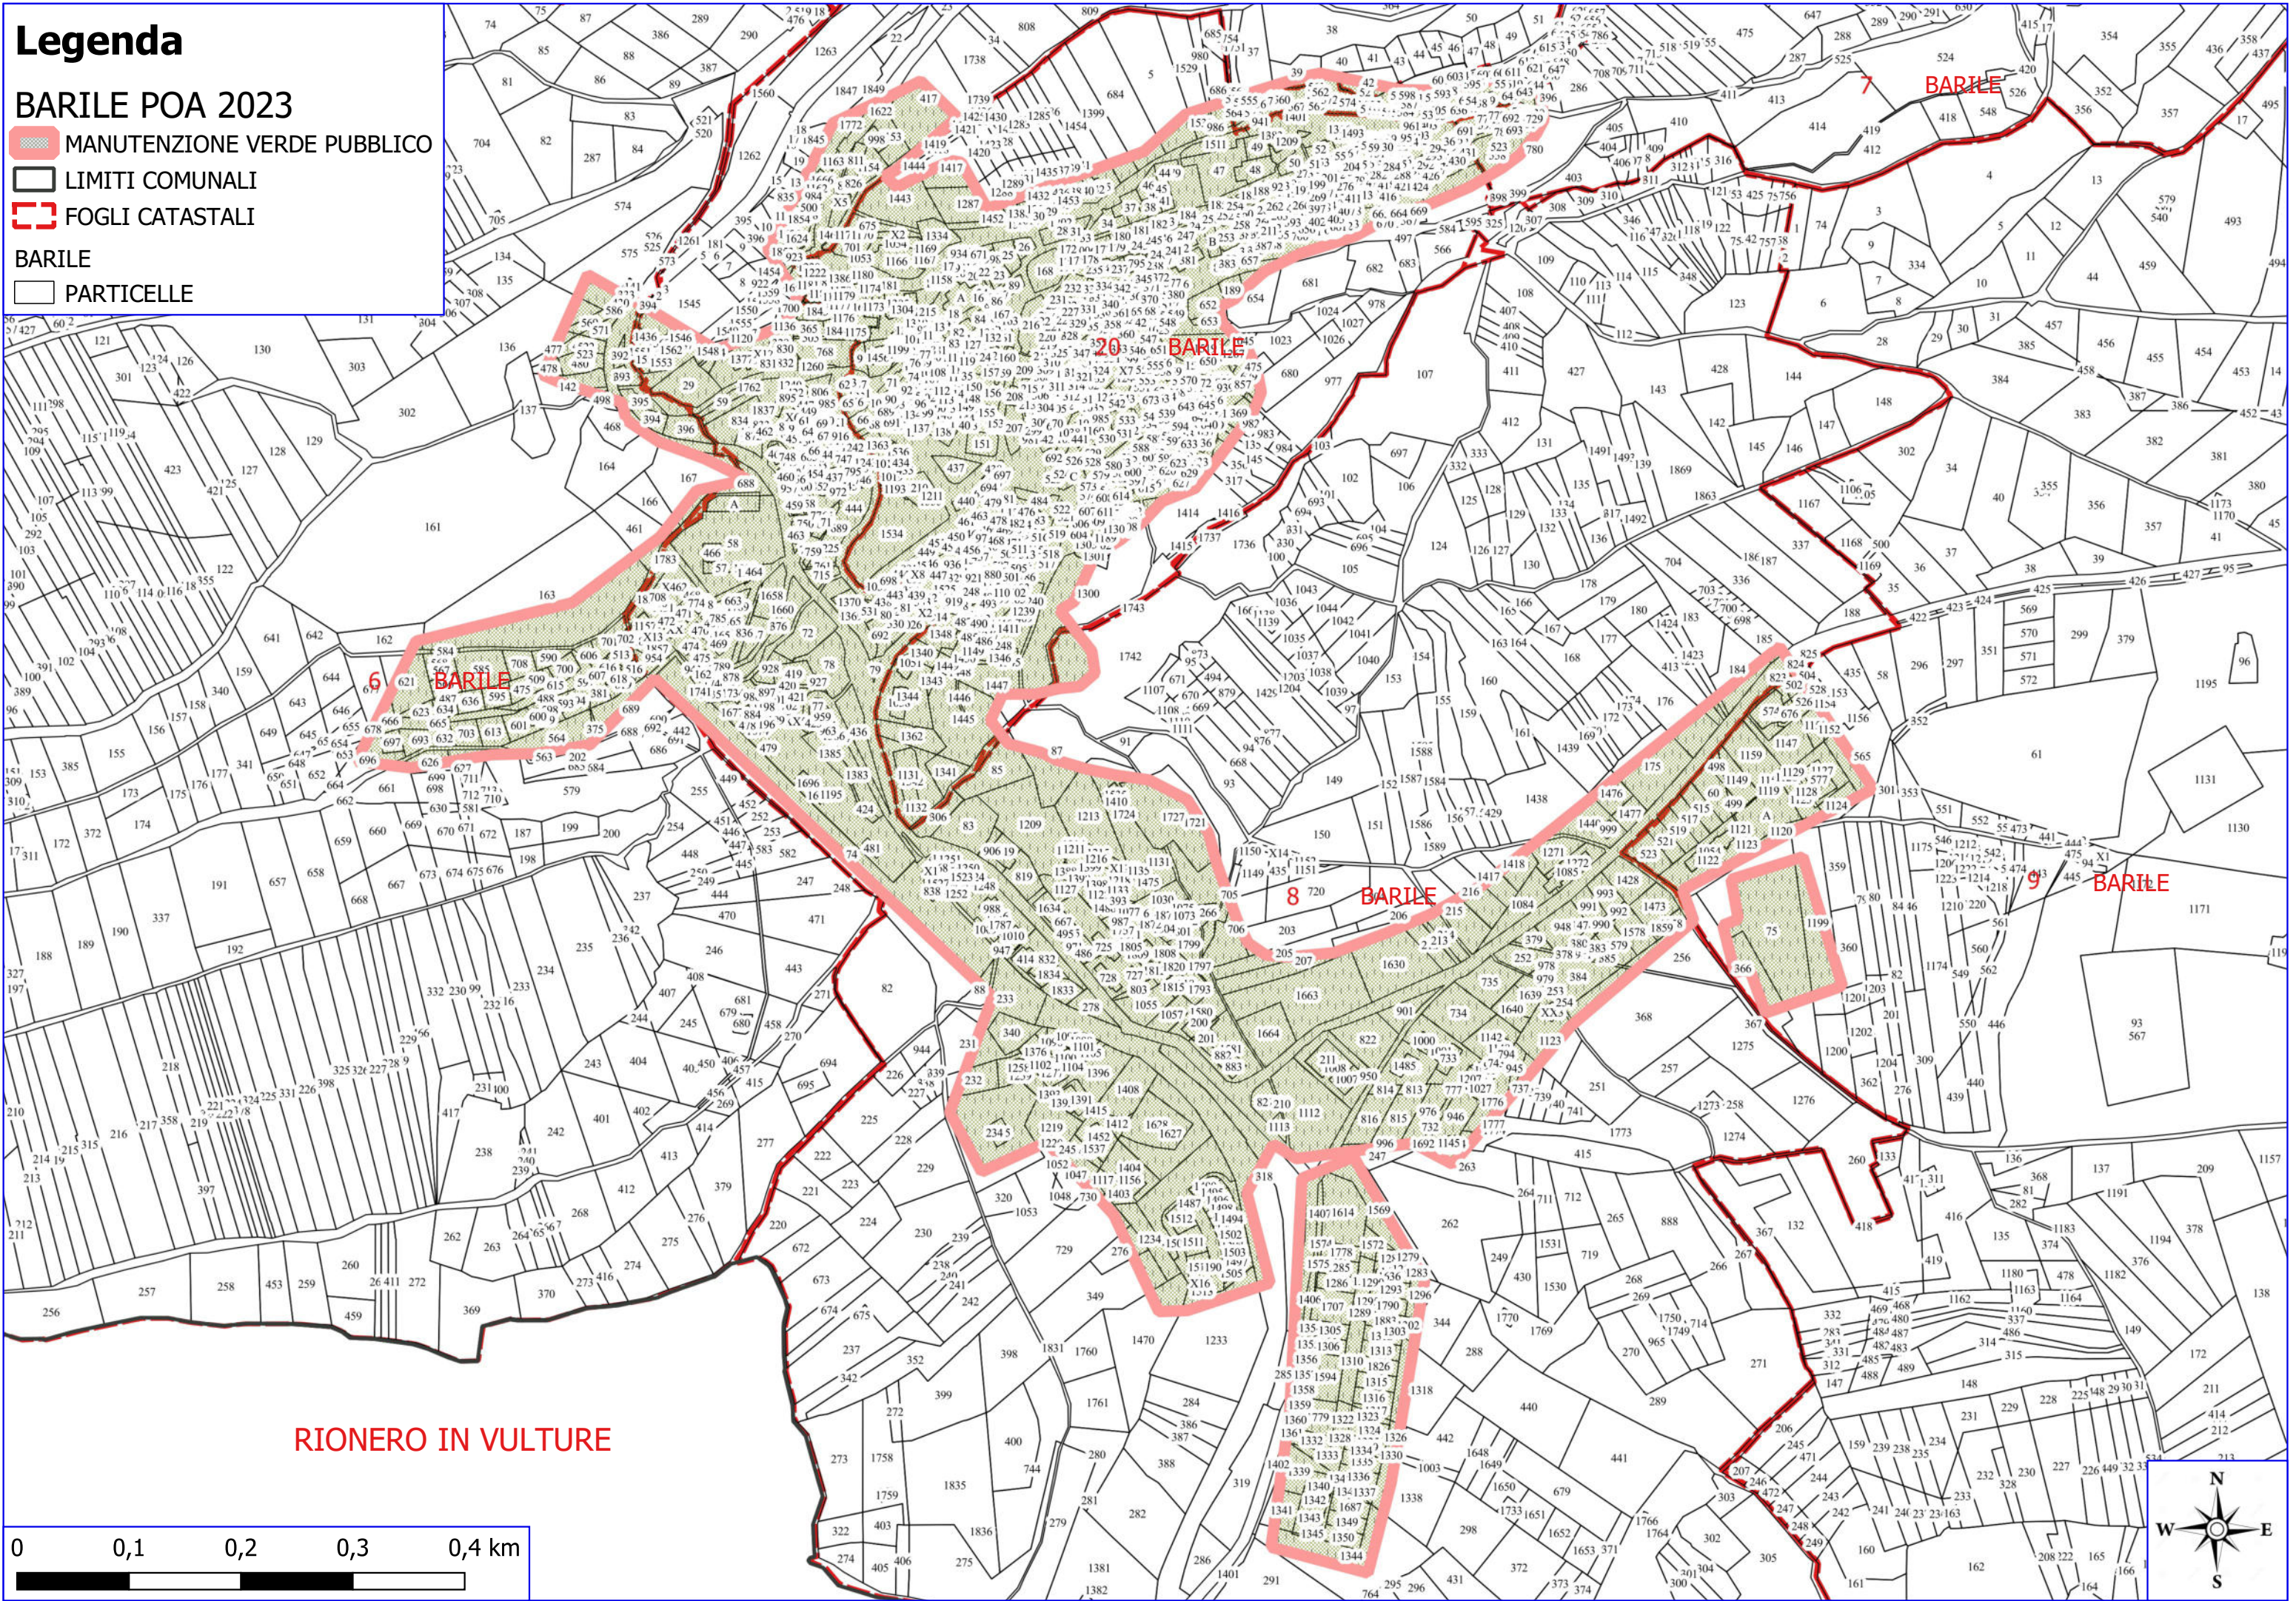

## BARILE POA 2023

 MANUTENZIONE VERDE PUBBLICO

 LIMITI COMUNALI

 FOGLI CATASTALI

### BARILE

 PARTICELLE

RIONERO IN VULTURE

0 0,1 0,2 0,3 0,4 km