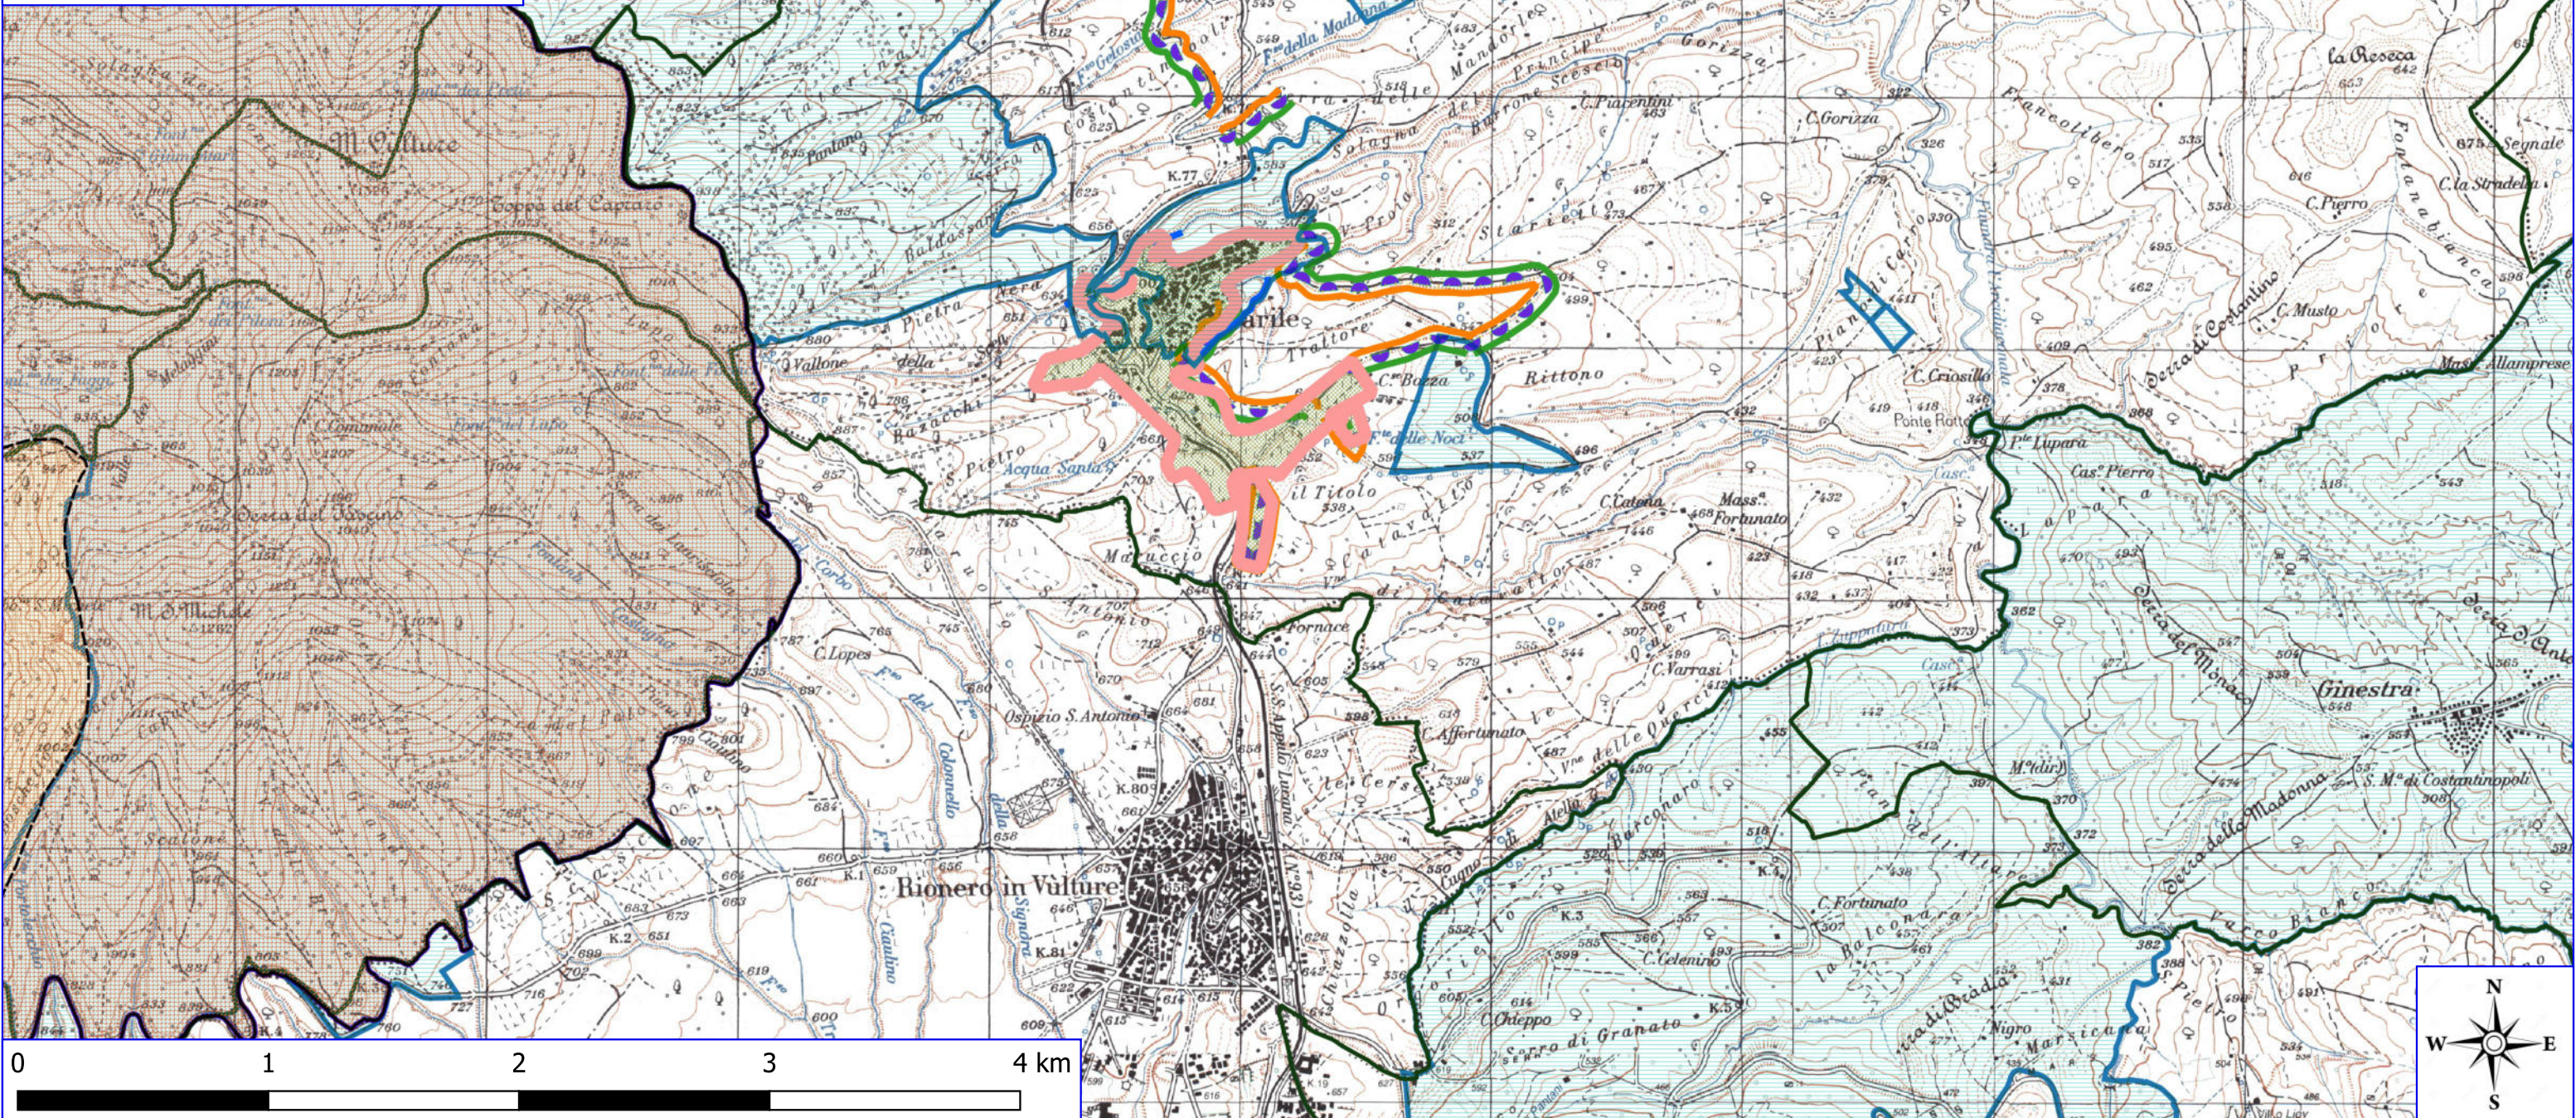

Legenda

BARILE POA 2023

-  AREA PARCO
-  AREA SIC
-  AREA ZPS
-  AREA ZSC
-  BENI PAESAGGISTICI ART. 136
-  BENI PAESAGGISTICI ART. 142
-  DECESPUGLIAMENTO ASTE FLUVIALI
-  DECESPUGLIAMENTO SCARPATE
-  PULIZIA CUNETTE
-  MANUTENZIONE VERDE PUBBLICO
-  POZZI E VASCHE
-  LIMITI COMUNALI

IGM_25000

Legenda

BARILE POA 2023

DECESPUGLIAMENTO SCARPATE

PULIZIA CUNETTE

ORTOFOTO

RAPOLLA

BARILE

RIONERO IN VULTURE

GINESTRA

0 0,5 1 1,5 2 km